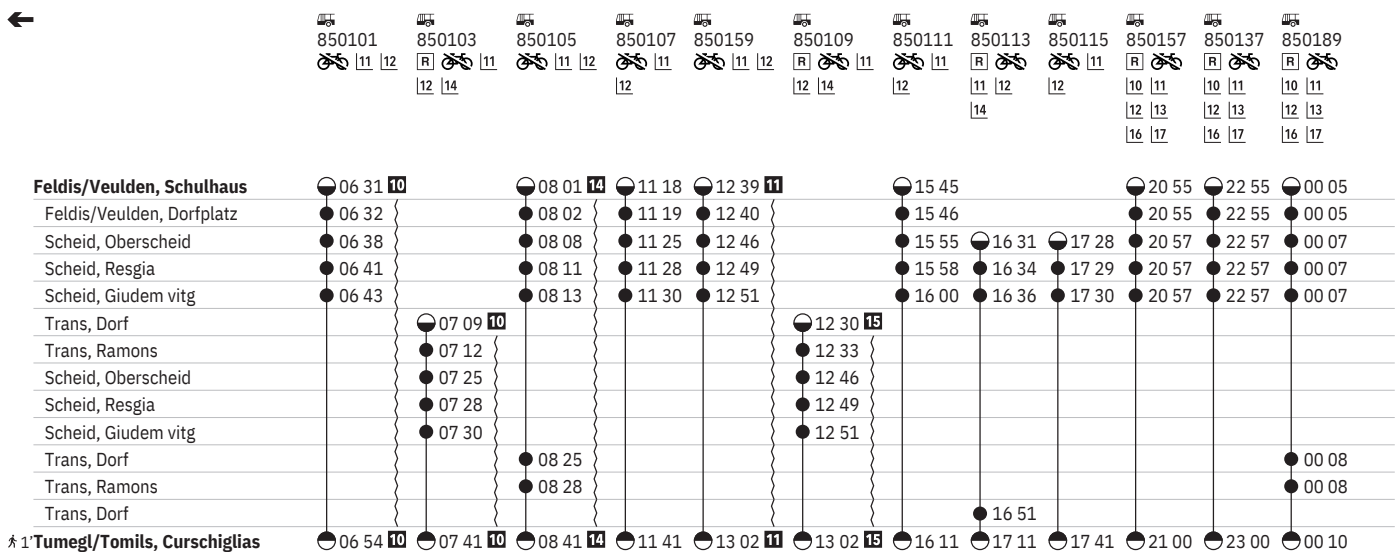

90.501 Tumegl/Tomils - Oberscheid - Trans - (Feldis/Veulden)  

Stand: 18. Dezember 2024

① - ⑦ vom 15.12.-10.8.

90.501 (Feldis/Veulden) - Trans - Oberscheid - Tumegl/Tomils  

Stand: 18. Dezember 2024

① - ⑦ vom 15.12.-10.8.

90.501 Tumegl/Tomils - Oberscheid - Trans - (Feldis/Veulden)  

Stand: 18. Dezember 2024

① - ⑦ vom 11.8.-13.12.

90.501 Tume-gl/Tomils - Oberscheid - Trans - (Feldis/Veulden)  

Stand: 18. Dezember 2024

① - ⑦ vom 11.8.-13.12.

① Montag

② Dienstag

③ Mittwoch

④ Donnerstag

⑦ Sonntag

 Montag–Freitag ohne allg. Feiertage Samstags, Sonn- und allg. Feiertage Fahrpläne der Gegenrichtung, bitte weiterblättern Fahrpläne der Gegenrichtung, bitte zurückblättern

● Abfahrtszeit

● Ankunftszeit

● Abfahrtszeit

 Halt nur zum Einsteigen Selbstkontrolle Bus Platzreservierung obligatorisch VELOS: Keine Beförderung möglich Rollstuhlgängig

Allgemeine Feiertage sind: 25.12., 26.12., 1.1., 2.1., Karfreitag, Ostermontag, Auffahrt, Pfingstmontag, 1.8.