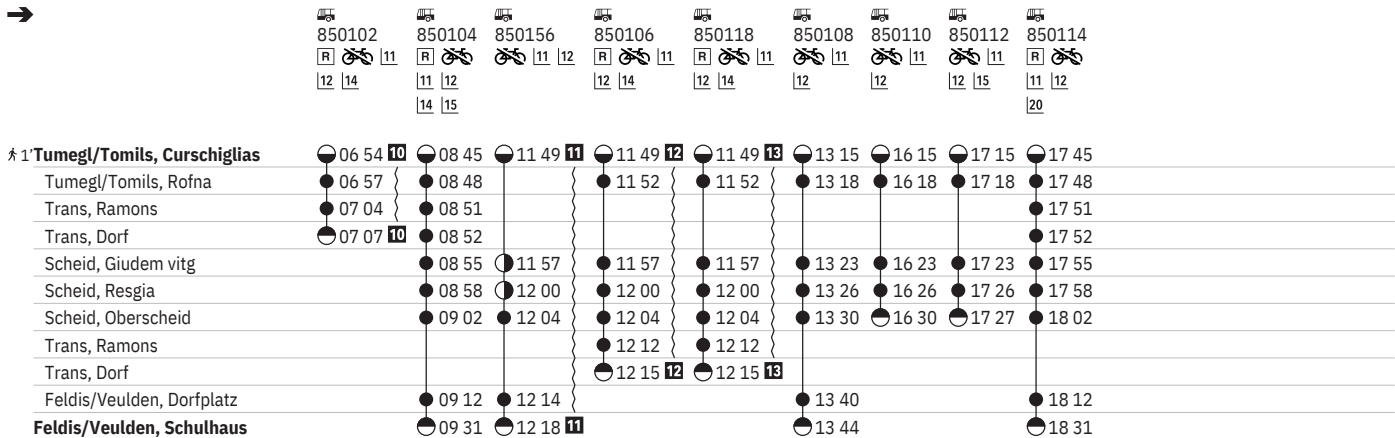

90.501 Tumegl/Tomils - Oberscheid - Trans - (Feldis/Veulden)  

Stand: 18. Dezember 2024

① - ⑦ vom 15.12.-10.8.

90.501 (Feldis/Veulden) - Trans - Oberscheid - Tumegl/Tomils  

Stand: 18. Dezember 2024

① - ⑦ vom 15.12.-10.8.

90.501 Tumegl/Tomils - Oberscheid - Trans - (Feldis/Veulden)  

Stand: 18. Dezember 2024

① - ⑦ vom 11.8.-13.12.

90.501 Tume-gl/Tomils - Oberscheid - Trans - (Feldis/Veulden)  

Stand: 18. Dezember 2024

① - ⑦ vom 11.8.-13.12.

① Montag

② Dienstag

③ Mittwoch

④ Donnerstag

⑦ Sonntag

 Montag–Freitag ohne allg. Feiertage Samstags, Sonn- und allg. Feiertage Fahrpläne der Gegenrichtung, bitte weiterblättern Fahrpläne der Gegenrichtung, bitte zurückblättern