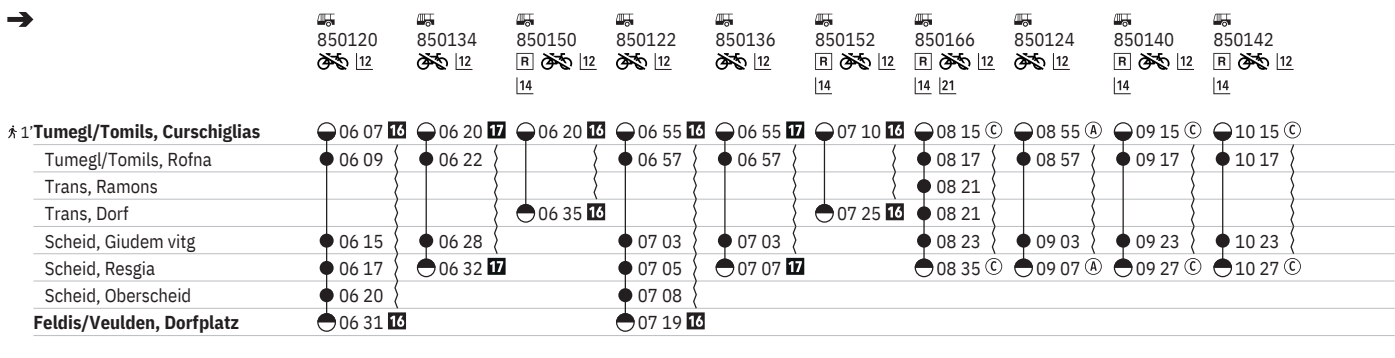

90.501 Tumegl/Tomils - Oberscheid - Trans - (Feldis/Veulden)  

Stand: 18. Dezember 2024

① - ⑦ vom 15.12.-10.8.

90.501 (Feldis/Veulden) - Trans - Oberscheid - Tumegl/Tomils  

Stand: 18. Dezember 2024

① - ⑦ vom 15.12.-10.8.

90.501 Tumegl/Tomils - Oberscheid - Trans - (Feldis/Veulden)  

Stand: 18. Dezember 2024

① - ⑦ vom 11.8.-13.12.

90.501 Tume-gl/Tomils - Oberscheid - Trans - (Feldis/Veulden)  

Stand: 18. Dezember 2024

① - ⑦ vom 11.8.-13.12.

① Montag

② Dienstag

③ Mittwoch

④ Donnerstag

⑦ Sonntag

 Montag–Freitag ohne allg. Feiertage Samstags, Sonn- und allg. Feiertage Fahrpläne der Gegenrichtung, bitte weiterblättern Fahrpläne der Gegenrichtung, bitte zurückblättern