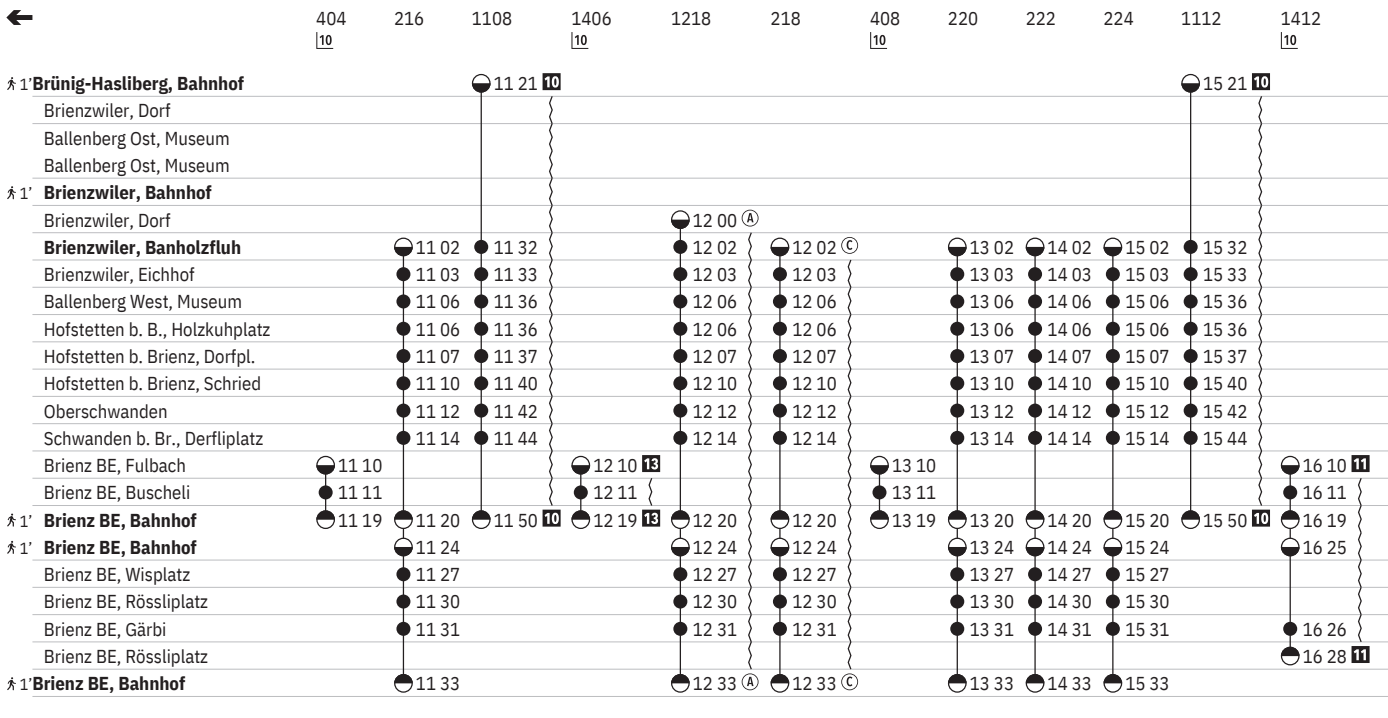

31.151 Brünig - Brienzwiler - Ballenberg - Brienz (Linie 151) 🚋👁️

Stand: 8. November 2024

① - ⑦ vom 15.12.-9.4., 27.10.-13.12.

10 ① - ⑦ vom 21.12.-16.3.

11 ① - ⑦ vom 21.12.-30.3.

12 ⑧ vom 15.12.-20.12., ① - ⑦ vom 31.3.-9.4., 27.10.-13.12.

13 ① - ⑦ vom 21.12.-23.2. sowie 1.3., 2.3.

10 Integrierter Hubflift ohne Voranmeldung vom Fahrer bedienbar