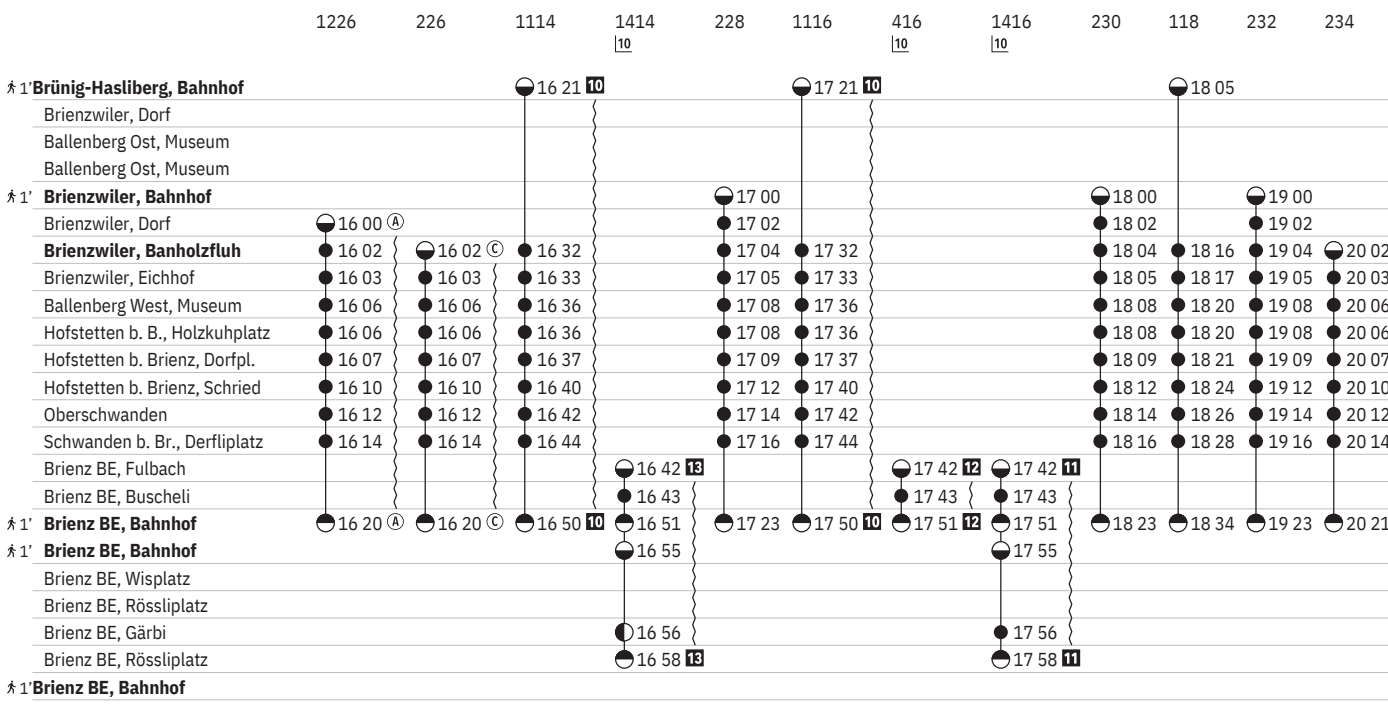

**10** ① - ⑦ vom 21.12.-16.3.

**11** ① - ⑦ vom 21.12.-30.3.

**12** ⑧ vom 15.12.-20.12., ① - ⑦ vom 31.3.-9.4., 27.10.-13.12.

|10 Integrierter Hublift ohne Voranmeldung vom Fahrer bedienbar

31.151 Brünig - Brienzwiler - Ballenberg - Brienz (Linie 151) 🚋👁️

Stand: 8. November 2024

① - ⑦ vom 15.12.-9.4., 27.10.-13.12.

10 ① - ⑦ vom 21.12.-16.3.

11 ① - ⑦ vom 21.12.-30.3.

12 ⑧ vom 15.12.-20.12., ① - ⑦ vom 31.3.-9.4., 27.10.-13.12.

13 ① - ⑦ vom 21.12.-23.2. sowie 1.3., 2.3.