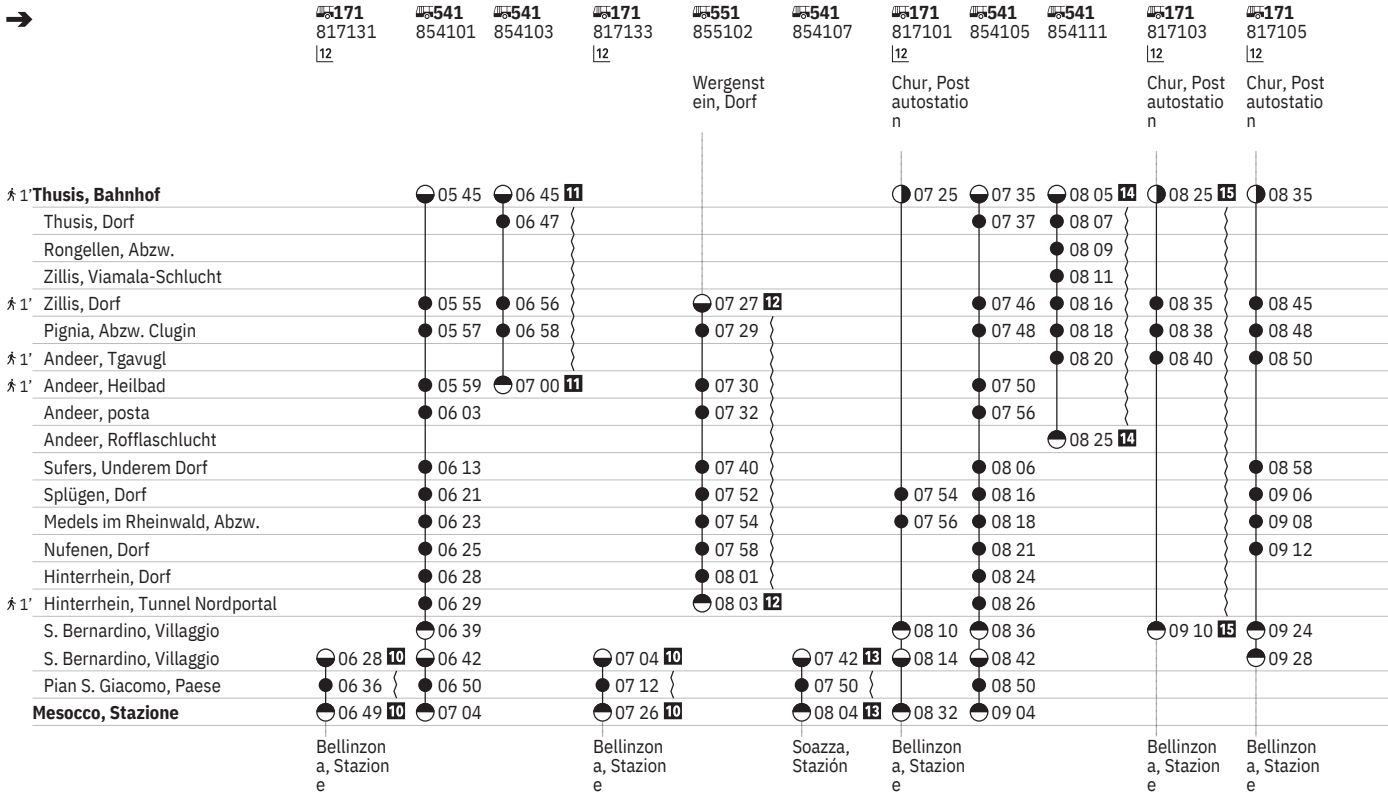

90.541 **Thusis - S. Bernardino - Mesocco**  

Stand: 16. Oktober 2024

90.541 **Thusis - S. Bernardino - Mesocco**  

Stand: 16. Oktober 2024

	 541 854133	 171 817113 l12	 541 854135	 541 854137	 541 854143	 541 854147	 541 854139	 541 854145	 171 817115 l12	 541 854149	 171 817117 l12
		Chur, Post autostatio n							Chur, Post autostatio n		Chur, Post autostatio n
† 1 Thusis, Bahnhof	● 11 05 22	● 11 25	● 11 35 17	● 11 35 18	● 12 05 14		● 12 05 22	● 12 05 21	● 12 35	● 13 05 14	● 13 25
Thusis, Dorf	● 11 07		● 11 37	● 11 37	● 12 07		● 12 07	● 12 07		● 13 07	
Rongellen, Abzw.	● 11 09		● 11 39		● 12 09		● 12 09			● 13 09	
Zillis, Viamala-Schlucht	● 11 11		● 11 41		● 12 11		● 12 11			● 13 11	
† 1 Zillis, Dorf	● 11 16		● 11 46	● 11 46	● 12 16		● 12 16	● 12 16	● 12 45	● 13 16	
Pignia, Abzw. Clugin	● 11 18		● 11 48	● 11 48	● 12 18		● 12 18	● 12 18	● 12 48	● 13 18	
† 1 Andeer, Tgavugl					● 12 20				● 12 50	● 13 20	
† 1 Andeer, Heilbad	● 11 20		● 11 50	● 11 50			● 12 20	● 12 20			
Andeer, posta	● 11 26		● 11 56	● 11 56			● 12 26	● 12 26			
Andeer, Bärenburg	● 11 28		● 11 58				● 12 28	● 12 28			
Andeer, Rofflaschlucht	● 11 30		● 12 00		● 12 25 14		● 12 30	● 12 30		● 13 25 14	
Sufers, Underem Dorf	● 11 36		● 12 06	● 12 06			● 12 36	● 12 36	● 12 58		
Splügen, Dorf	● 11 46	● 11 54	● 12 16	● 12 16			● 12 46	● 12 46	● 13 06		● 13 54
Medels im Rheinwald, Abzw.	● 11 48	● 11 56	● 12 18	● 12 18			● 12 48	● 12 48	● 13 08		● 13 56
Nufenen, Dorf	● 11 51		● 12 21	● 12 21			● 12 51	● 12 51	● 13 12		
Hinterrhein, Dorf	● 11 54		● 12 24	● 12 24			● 12 54	● 12 54			
† 1 Hinterrhein, Tunnel Nordportal	● 11 56		● 12 26	● 12 26		● 12 30 20	● 12 56 22	● 12 56 21			
S. Bernardino, Ospizio						● 13 06					
S. Bernardino, Villaggio	● 12 06 22	● 12 10	● 12 36	● 12 36		● 13 21 20			● 13 24		● 14 10
S. Bernardino, Villaggio		● 12 14	● 12 42	● 12 42					● 13 28		● 14 14
Pian S. Giacomo, Paese			● 12 50	● 12 50							
Mesocco, Stazione		● 12 32	● 13 04 17	● 13 04 18							● 14 32
		Bellinzona, Stazio e							Bellinzona, Stazio e		Bellinzona, Stazio e