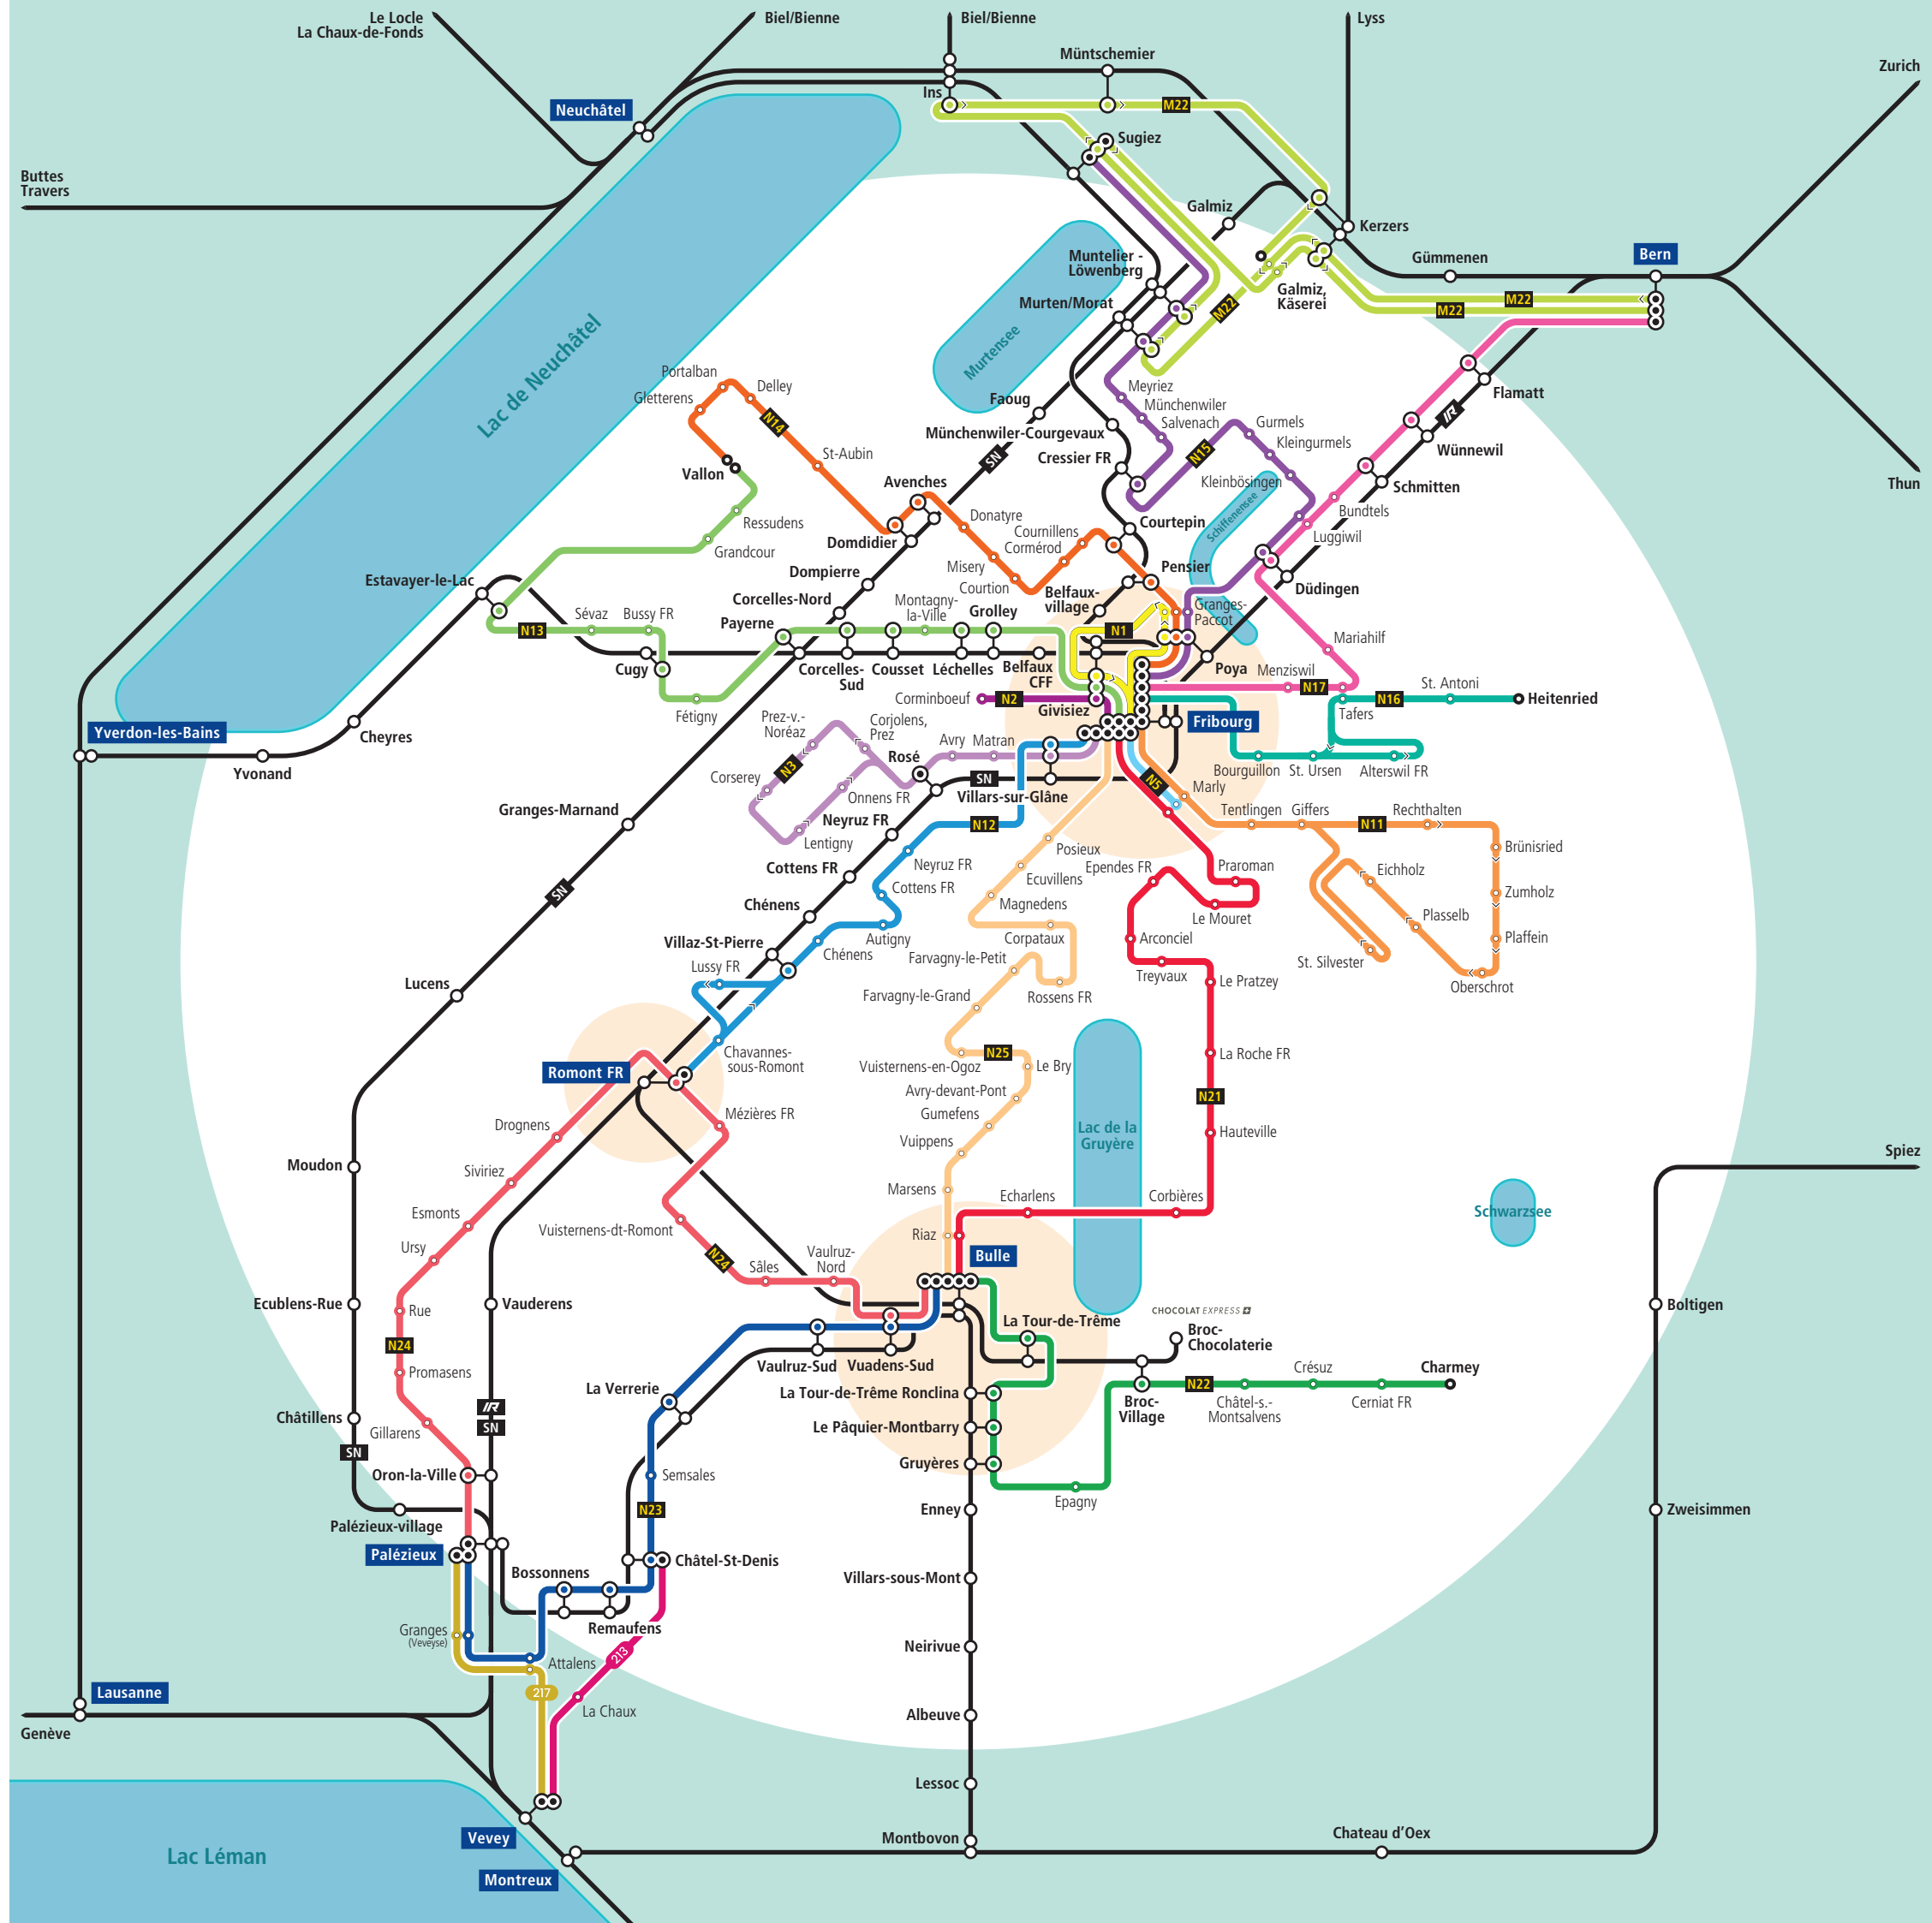

Plan de réseau TPF
 Tous les arrêts sont sur demande
 Valable dès le 15.12.2024

Conception du plan:
 Jug Cerovic | inat.fr
 © TPF

- N1 Fribourg Belfaux
- N2 Fribourg Corninboeuf
- N3 Fribourg Rosé – (Prez-vers-Noréaz)
- N5 Fribourg Marly
- N11 Fribourg Giffers – Plaffeien
- N12 Fribourg Neyruz – Romont
- N13 Fribourg Payerne – Vallon
- N14 Fribourg Courtépín – Avenches – Vallon
- N15 Fribourg Düdingen – Murten – Sugiez
- N16 Fribourg St. Ursen – Alterswil – Heitenried
- N17 Fribourg Berne

- N21 Fribourg La Roche – Bulle
- N22 Bulle Gruyères, gare – Charmey
- N23 Bulle Châtel – Palézieux
- N24 Bulle Romont – Ursy – Palézieux
- N25 Bulle Farvagny – Fribourg
- M22 Bern Kerzers – Murten – Ins

LÉGENDE

- Bus | Urbain
- Bus | Régional
- Bus | Circule à certaines heures
- Funiculaire
- Train
- Station desservie dans un seul sens
- Connexion

Plan de réseau TPF

Tous les arrêts sont sur demande
Valable dès le 15.12.2024

Conception du plan:
Jug Cerovic | inat.fr
© TPF

12 Warpel - Bahnhof - Gantrischweg

13 Bahnhof Leimacker

LÉGENDE

- Bus | Urbain
- Bus | Régional
- Bus | Circule à certaines heures
- Funiculaire
- Train
- Station desservie dans un seul sens
- Connexion