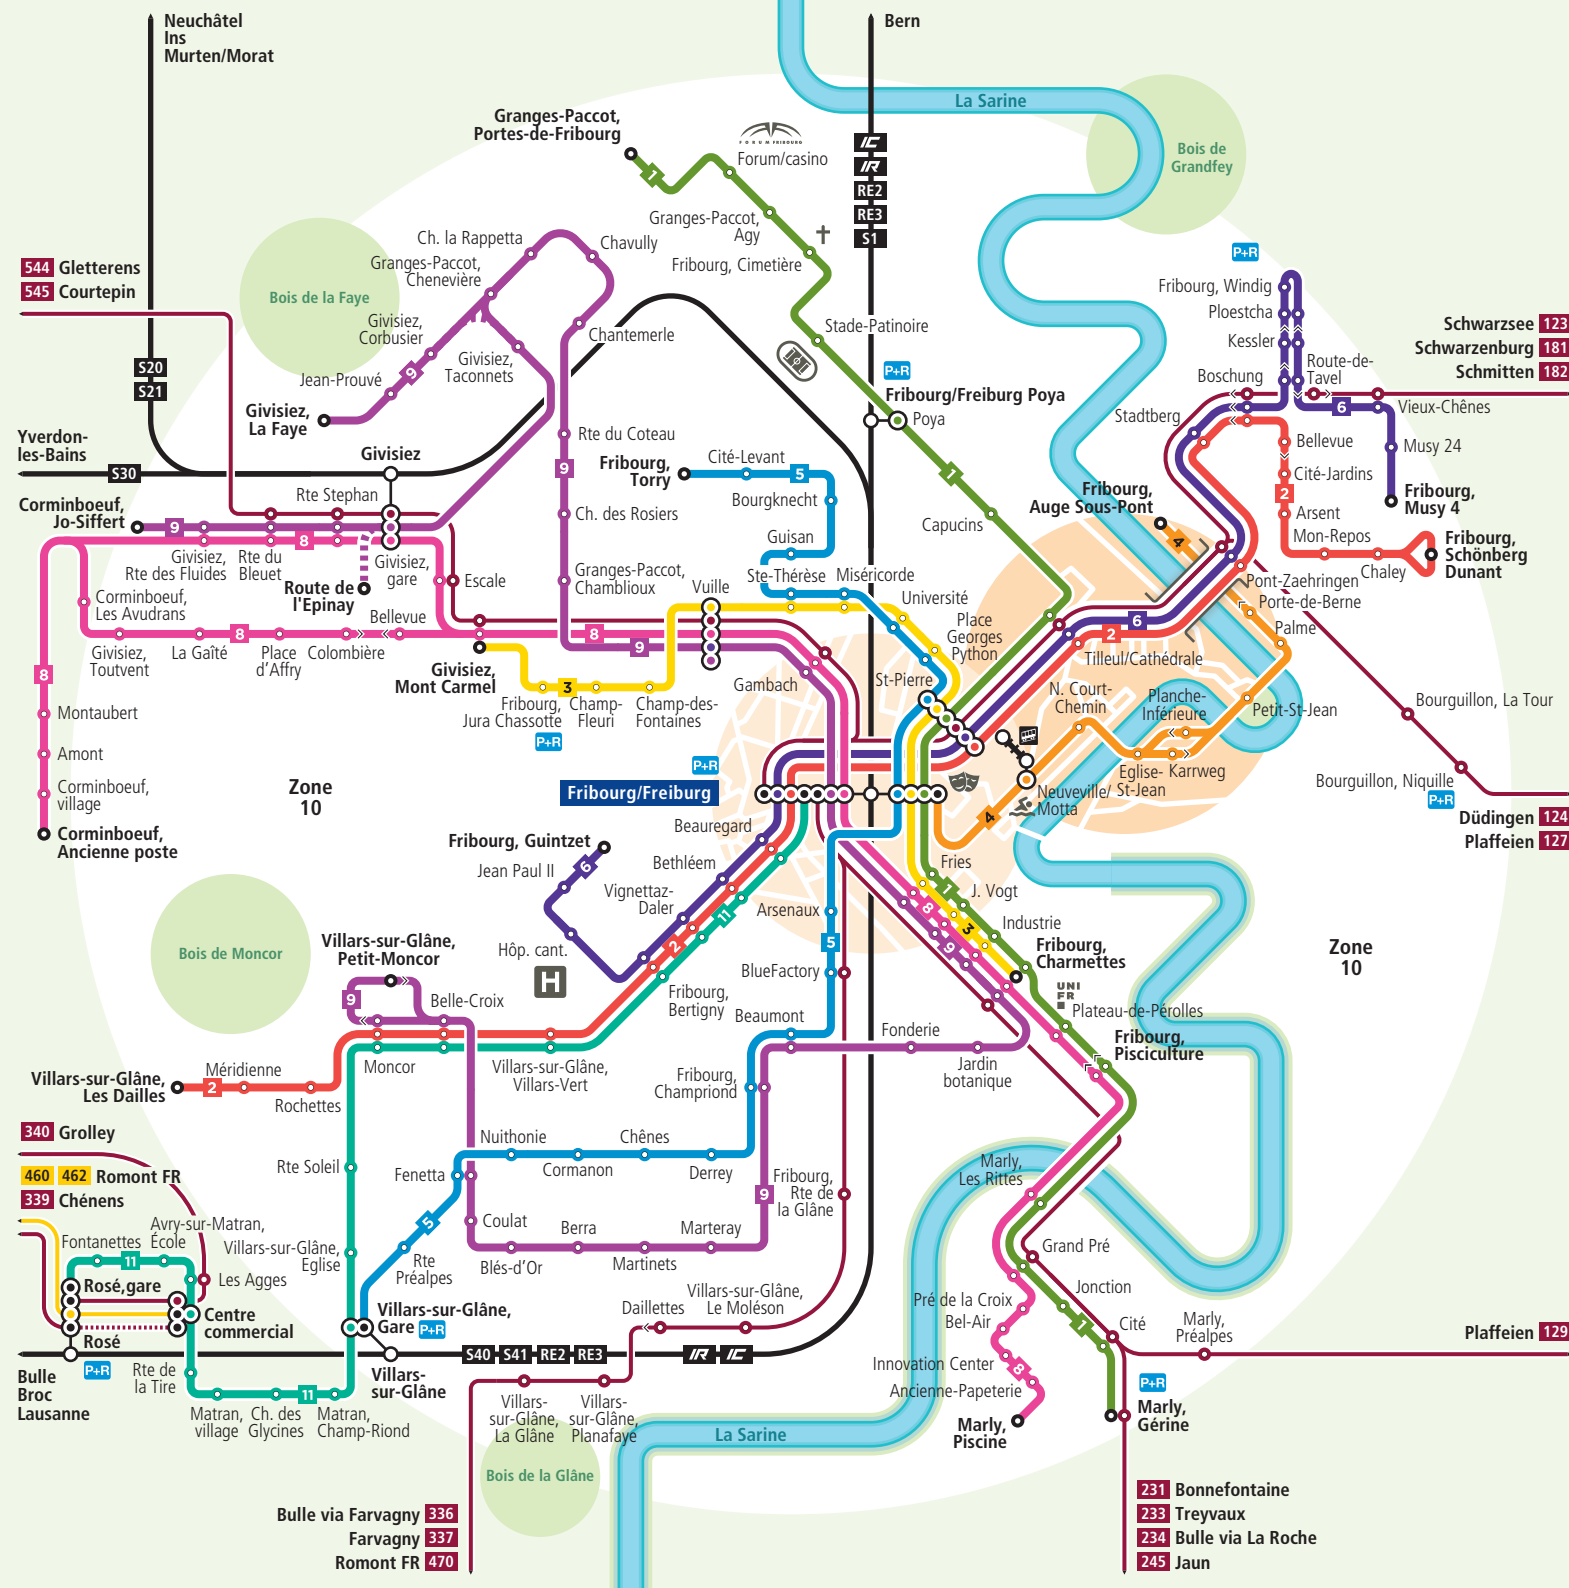

- **1** Marly, Gérine
  Portes-de-Fribourg
- **2** Les Dailles
  Schoenberg
- **3** Mont Carmel
  Charmettes
- **4** Auge
  Fribourg/Freiburg, gare routière
- **5** Torry
  Villars-sur-Glâne, gare
- **6** Guintzet
  Musy
- **8** Marly, Piscine
  Corminboeuf
- **9** Givisiez, La Faye / Corminboeuf, Jo-Siffert
  Villars-sur-Glâne, Petit-Moncor
- **11** Rosé, gare
  Fribourg/Freiburg, gare routière

LÉGENDE

- Bus | Urbain
- Bus | Régional
- Bus | Circule à certaines heures
- Funiculaire
- Train
- Station desservie dans un seul sens
- Connexion

Plan de réseau TPF

Tous les arrêts sont sur demande
Valable dès le 15.12.2024

Conception du plan:
Jug Cerovic | inat.fr
© TPF