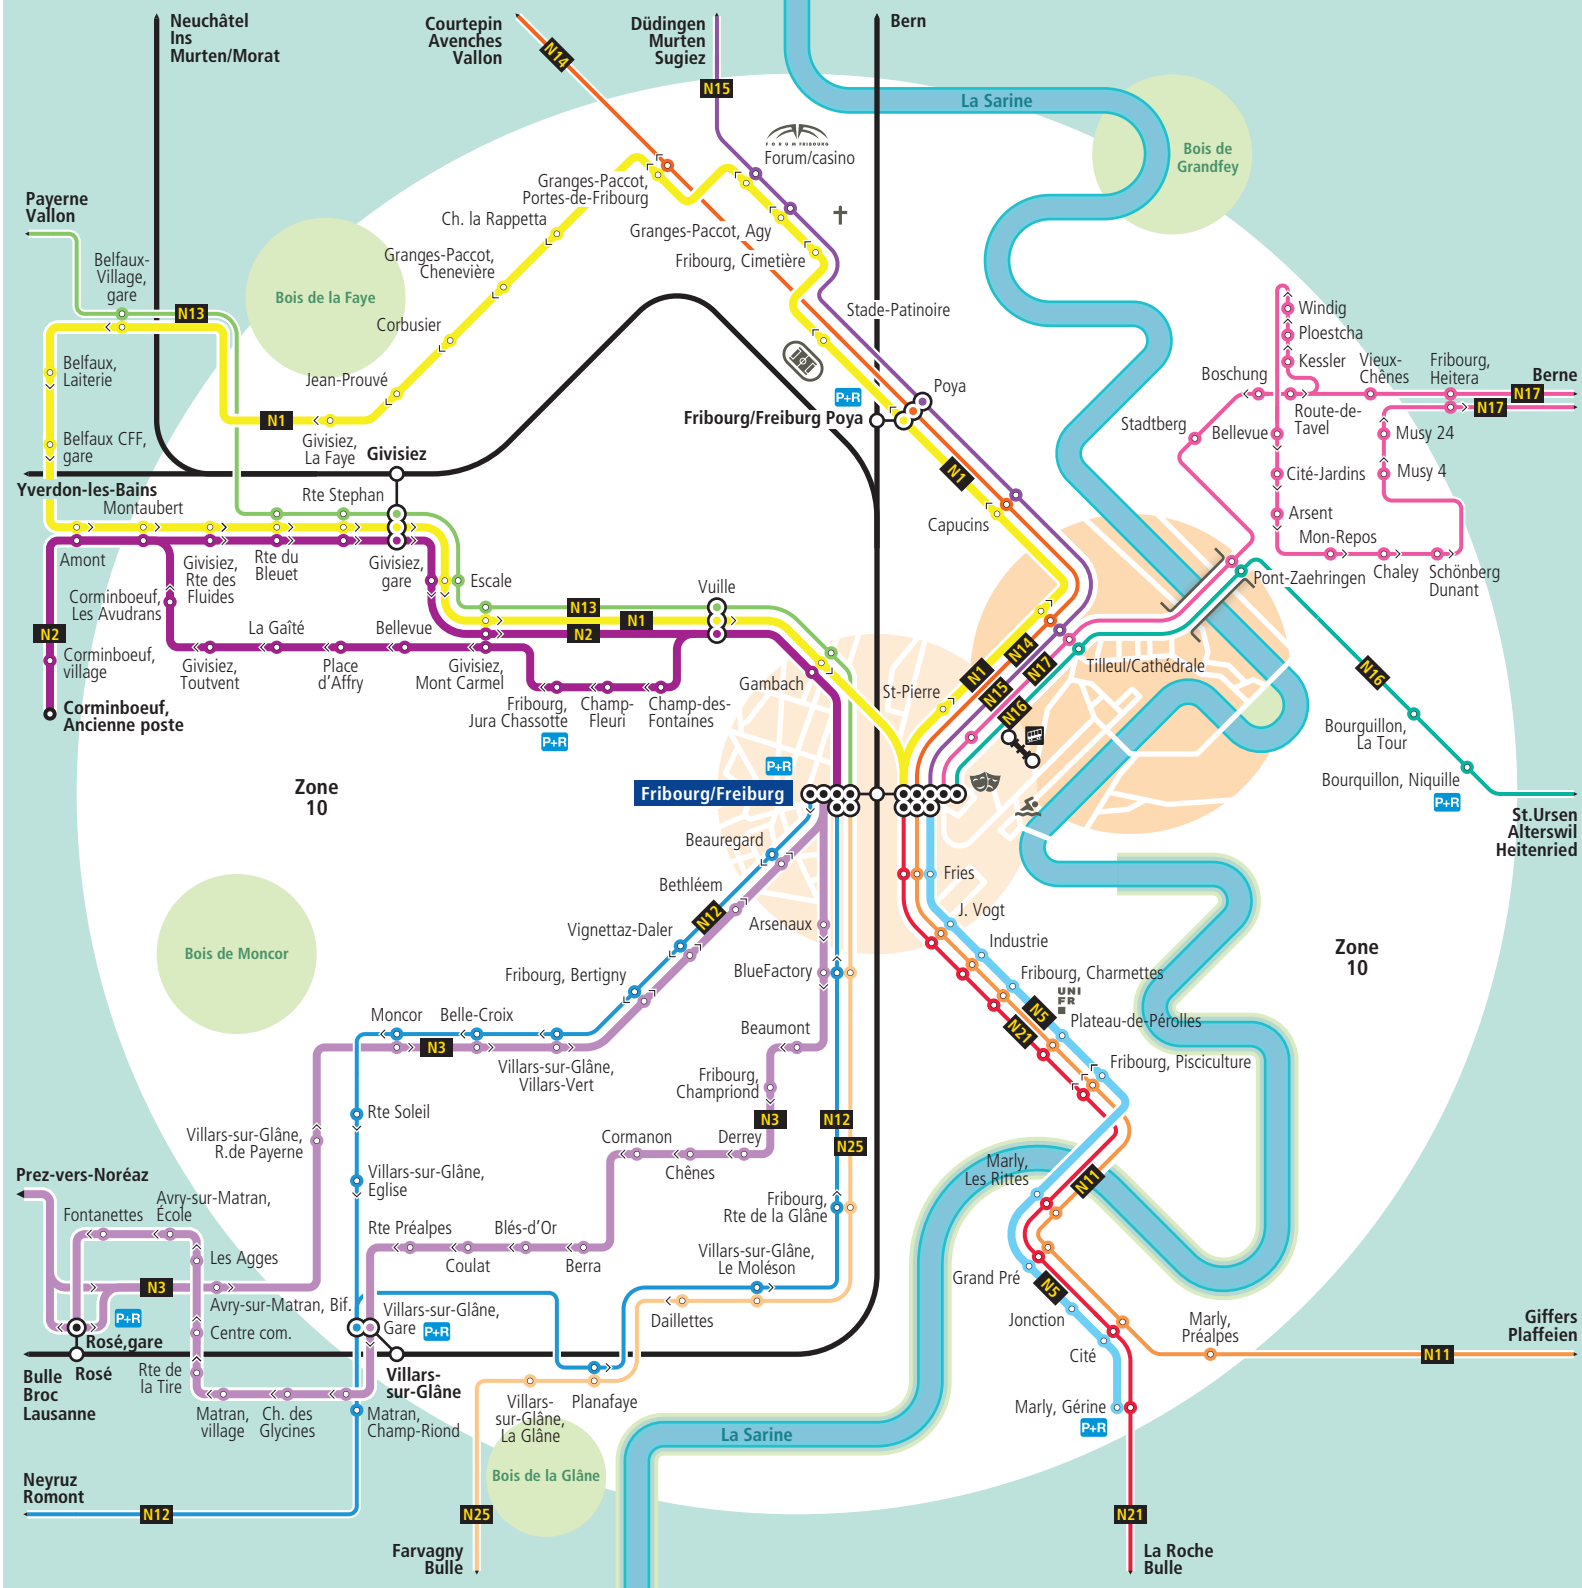

RÉSEAU NOCTURNE

- **N1** Fribourg Belfaux
- **N2** Fribourg Corminboeuf
- **N3** Fribourg Rosé – (Prez-vers-Noréaz)
- **N5** Fribourg Marly
- **N11** Fribourg Giffers – Plaffeien
- **N12** Fribourg Neyruz – Romont
- **N13** Fribourg Payerne – Vallon
- **N14** Fribourg Courtepin – Avenches – Vallon
- **N15** Fribourg Düdingen – Murten – Sugiez
- **N16** Fribourg St. Ursen – Alterswil – Heitenried
- **N17** Fribourg Berne
- **N21** Fribourg La Roche – Bulle
- **N25** Fribourg Farvagny – Bulle

LÉGENDE

- Bus | Urbain
- Bus | Régional
- Bus | Circule à certaines heures
- Funiculaire
- Train
- Station desservie dans un seul sens
- Connexion

Plan de réseau TPF

Tous les arrêts sont sur demande
Valable dès le 15.12.2024

Conception du plan:
Jug Cerovic | inat.fr
© TPF