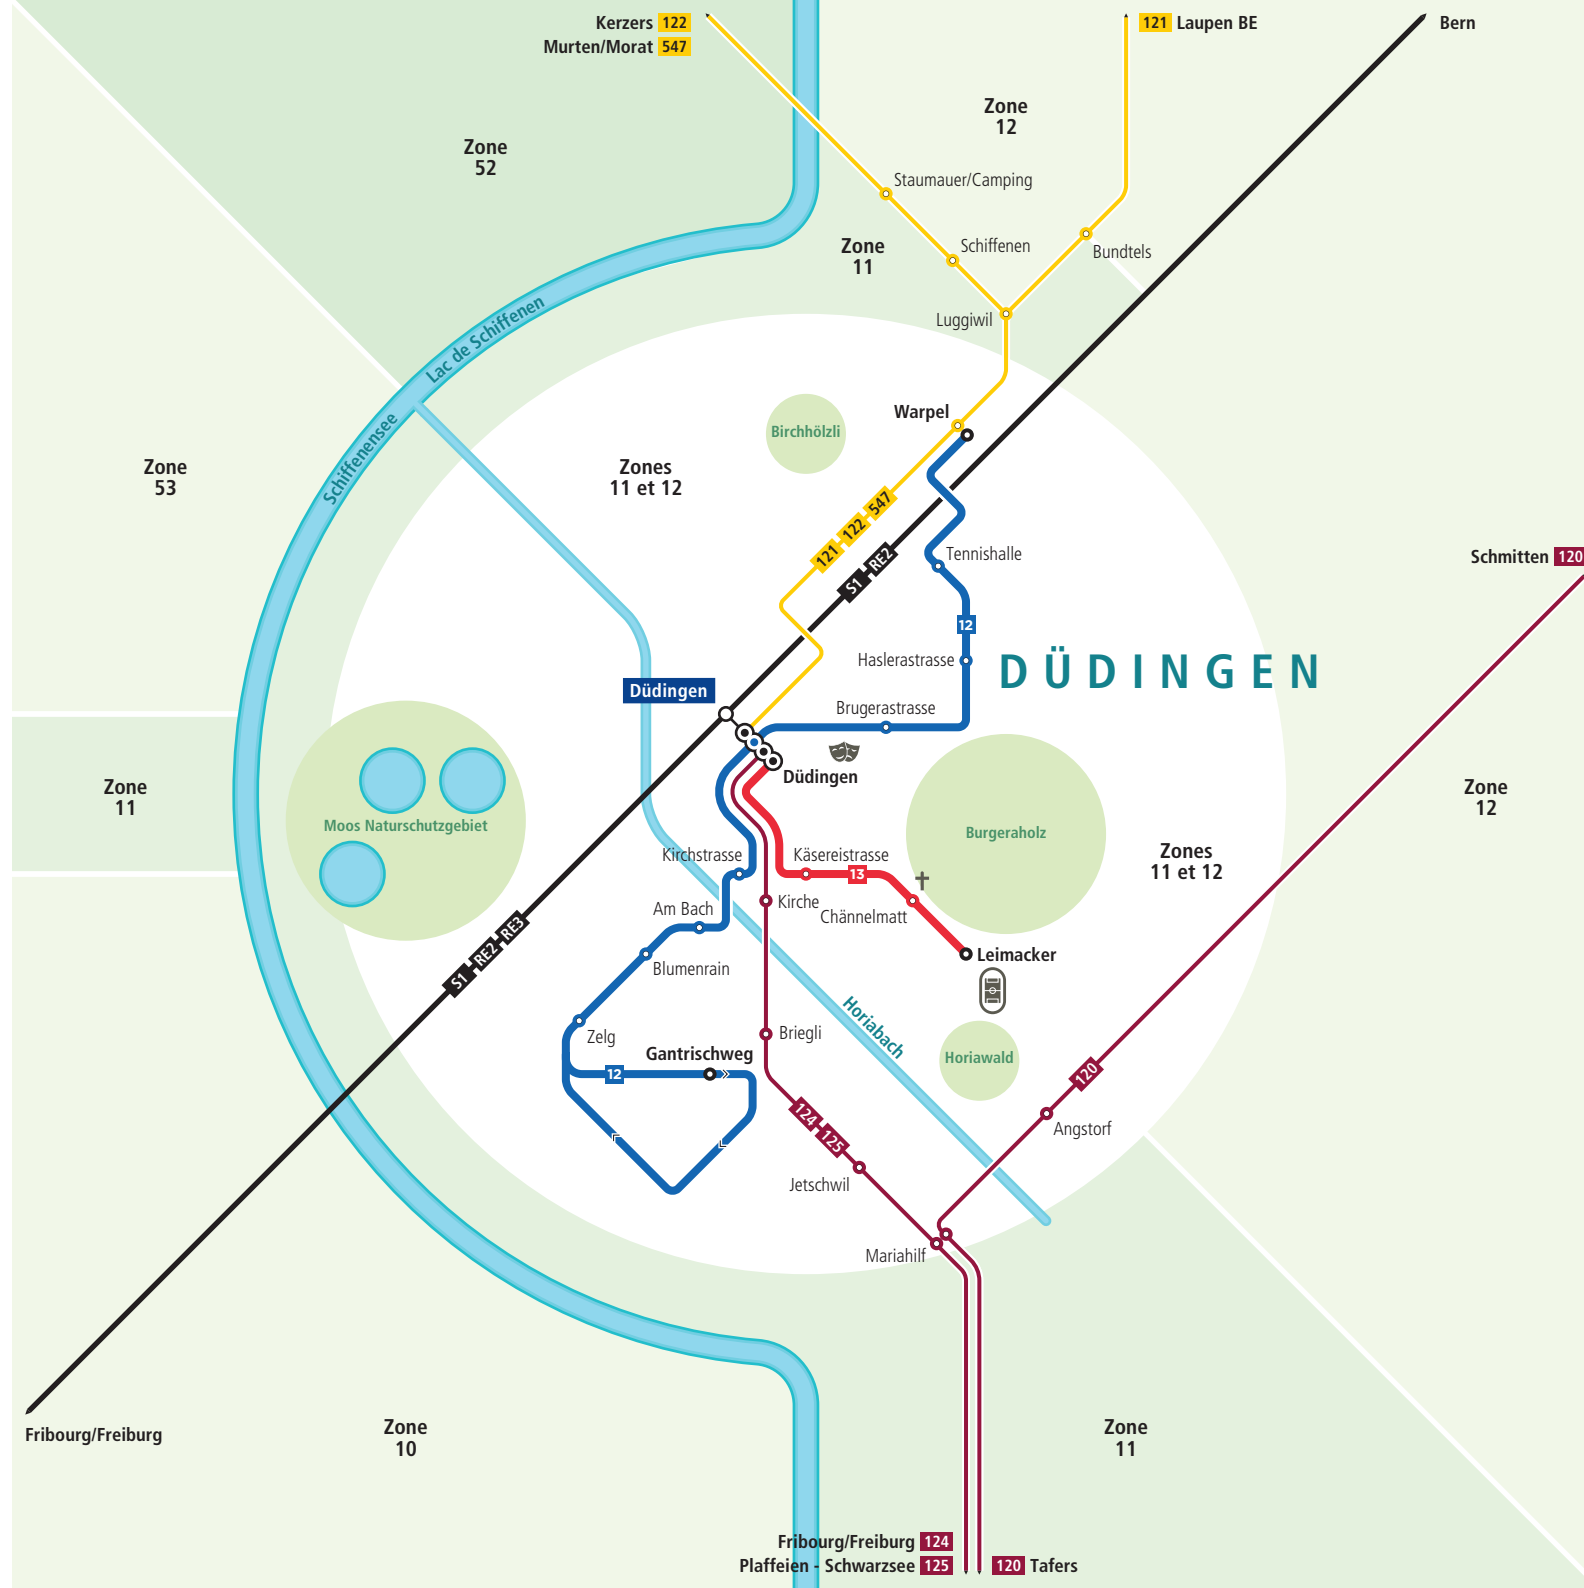

Plan de réseau TPF
 Tous les arrêts sont sur demande
 Valable dès le 15.12.2024

Conception du plan:
 Jug Cerovic | inat.fr
 © TPF

- N1 Fribourg Belfaux
- N2 Fribourg Corninboeuf
- N3 Fribourg Rosé – (Prez-vers-Noréaz)
- N5 Fribourg Marly
- N11 Fribourg Giffers – Plaffeien
- N12 Fribourg Neyruz – Romont
- N13 Fribourg Payerne – Vallon
- N14 Fribourg Courtépín – Avenches – Vallon
- N15 Fribourg Düdingen – Murten – Sugiez
- N16 Fribourg St. Ursen – Alterswil – Heitenried
- N17 Fribourg Berne

LÉGENDE

- Bus | Urbain
- Bus | Régional
- Bus | Circule à certaines heures
- Funiculaire
- Train
- Station desservie dans un seul sens
- Connexion

Plan de réseau TPF

Tous les arrêts sont sur demande
Valable dès le 15.12.2024

Conception du plan:
Jug Cerovic | inat.fr
© TPF

12 Warpel - Bahnhof - Gantrischweg

13 Bahnhof Leimacker

LÉGENDE

- Bus | Urbain
- Bus | Régional
- Bus | Circule à certaines heures
- Funiculaire
- Train
- Station desservie dans un seul sens
- Connexion

Plan de réseau TPF

Tous les arrêts sont sur demande
Valable dès le 15.12.2024

Conception du plan:
Jug Cerovic | inat.fr
© TPF

Fribourg/Freiburg

Zone 10

Zone 11

Fribourg/Freiburg **124**
Plaffeien - Schwarzsee **125**