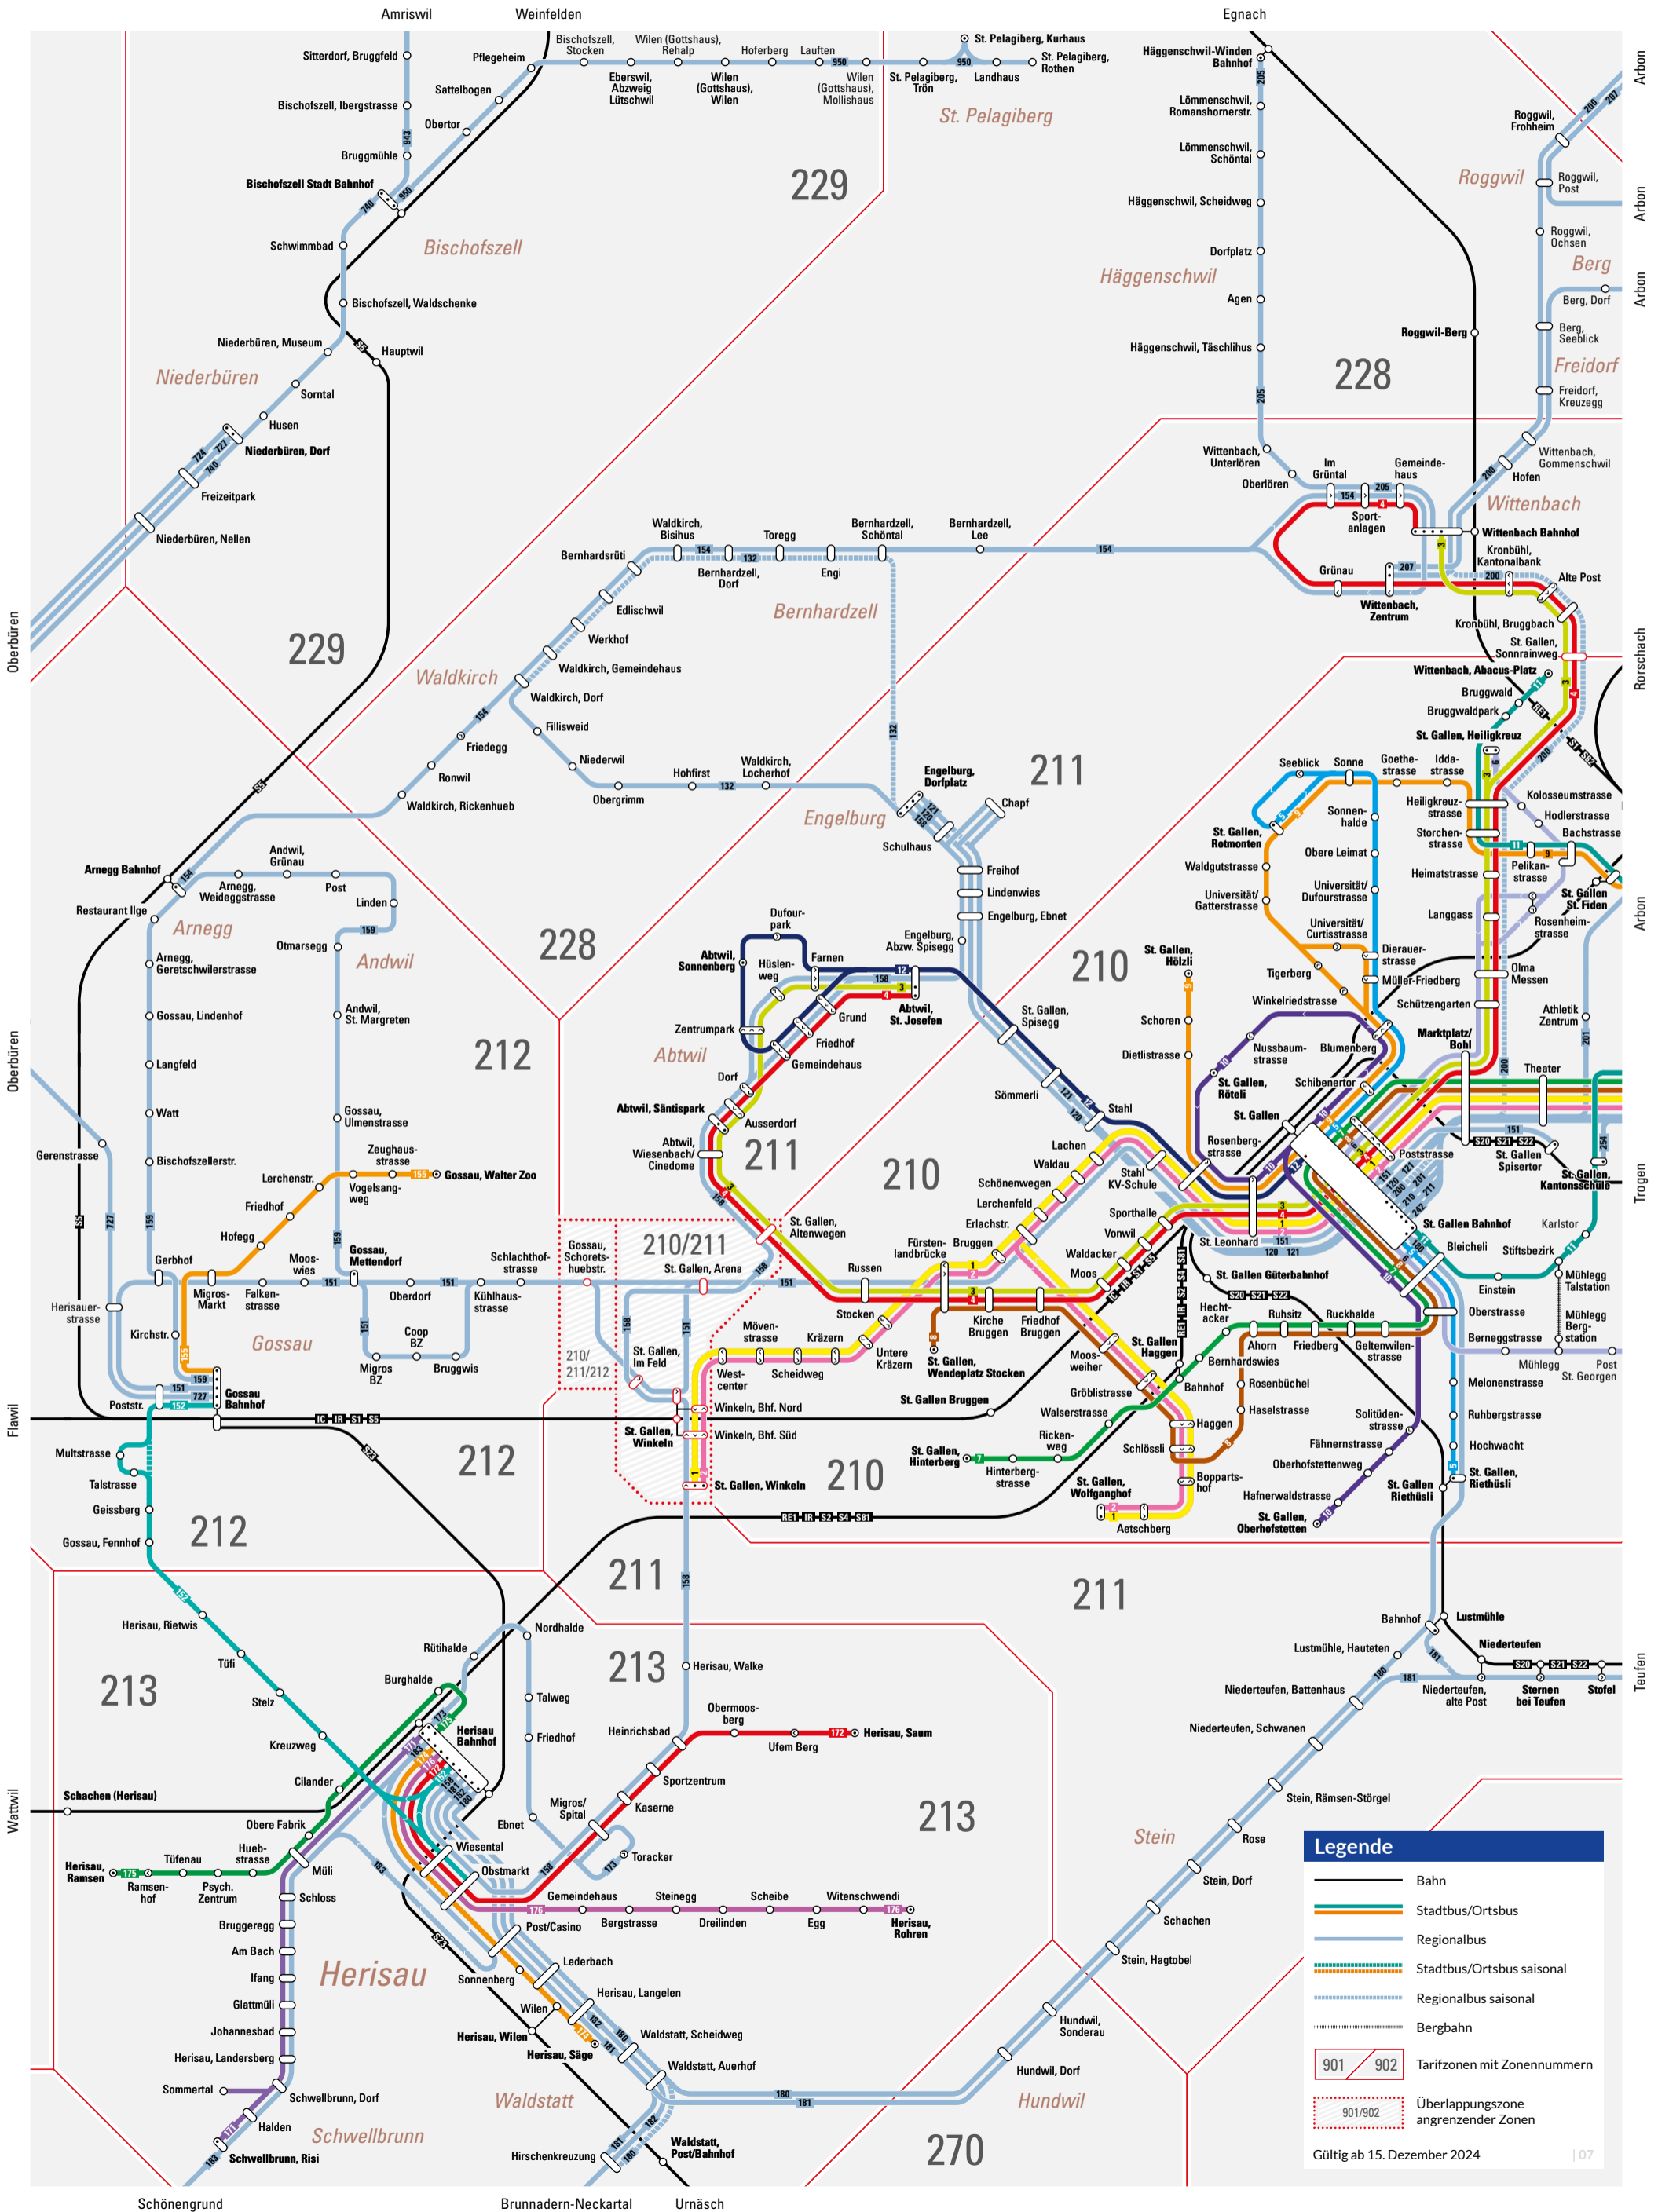

St. Gallen West

Legende

- Bahn
- Stadtbus/Ortsbus
- Regionalbus
- Stadtbus/Ortsbus saisonal
- Regionalbus saisonal
- Bergbahn
- 901 / 902 Tarifzonen mit Zonennummern
- 901/902 Überlappungszone angrenzender Zonen

Gültig ab 15. Dezember 2024