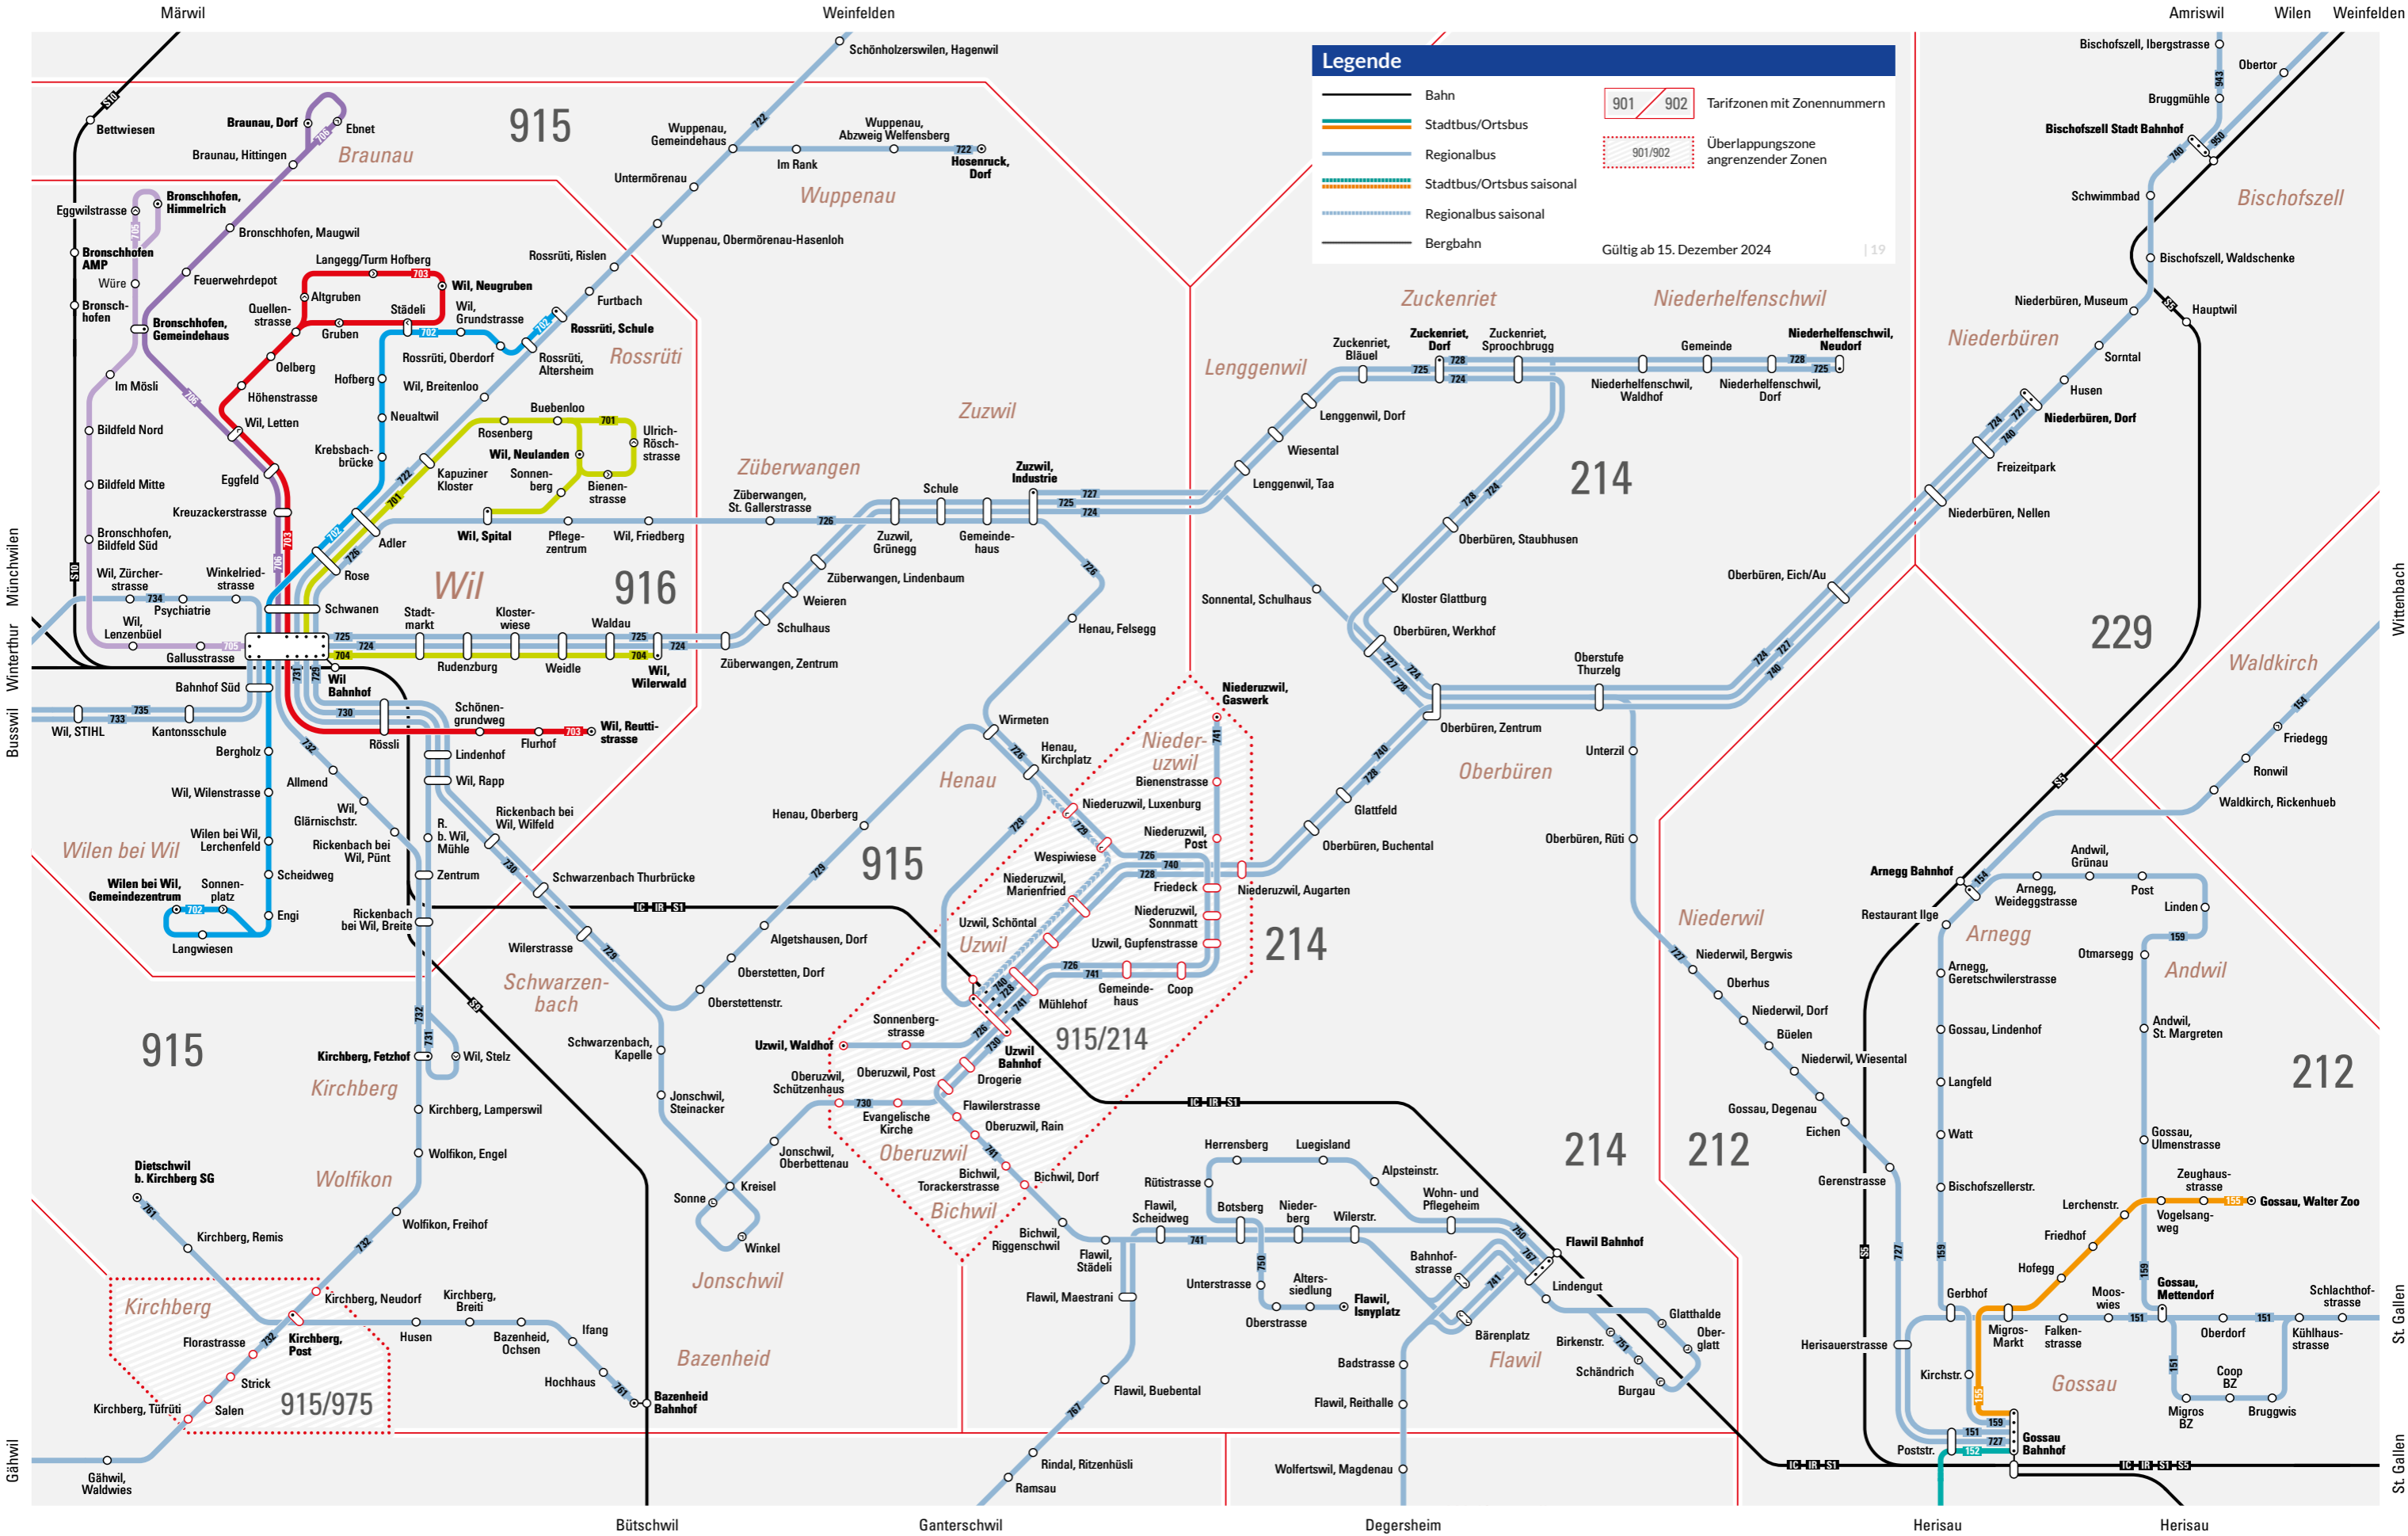

Fürstenland