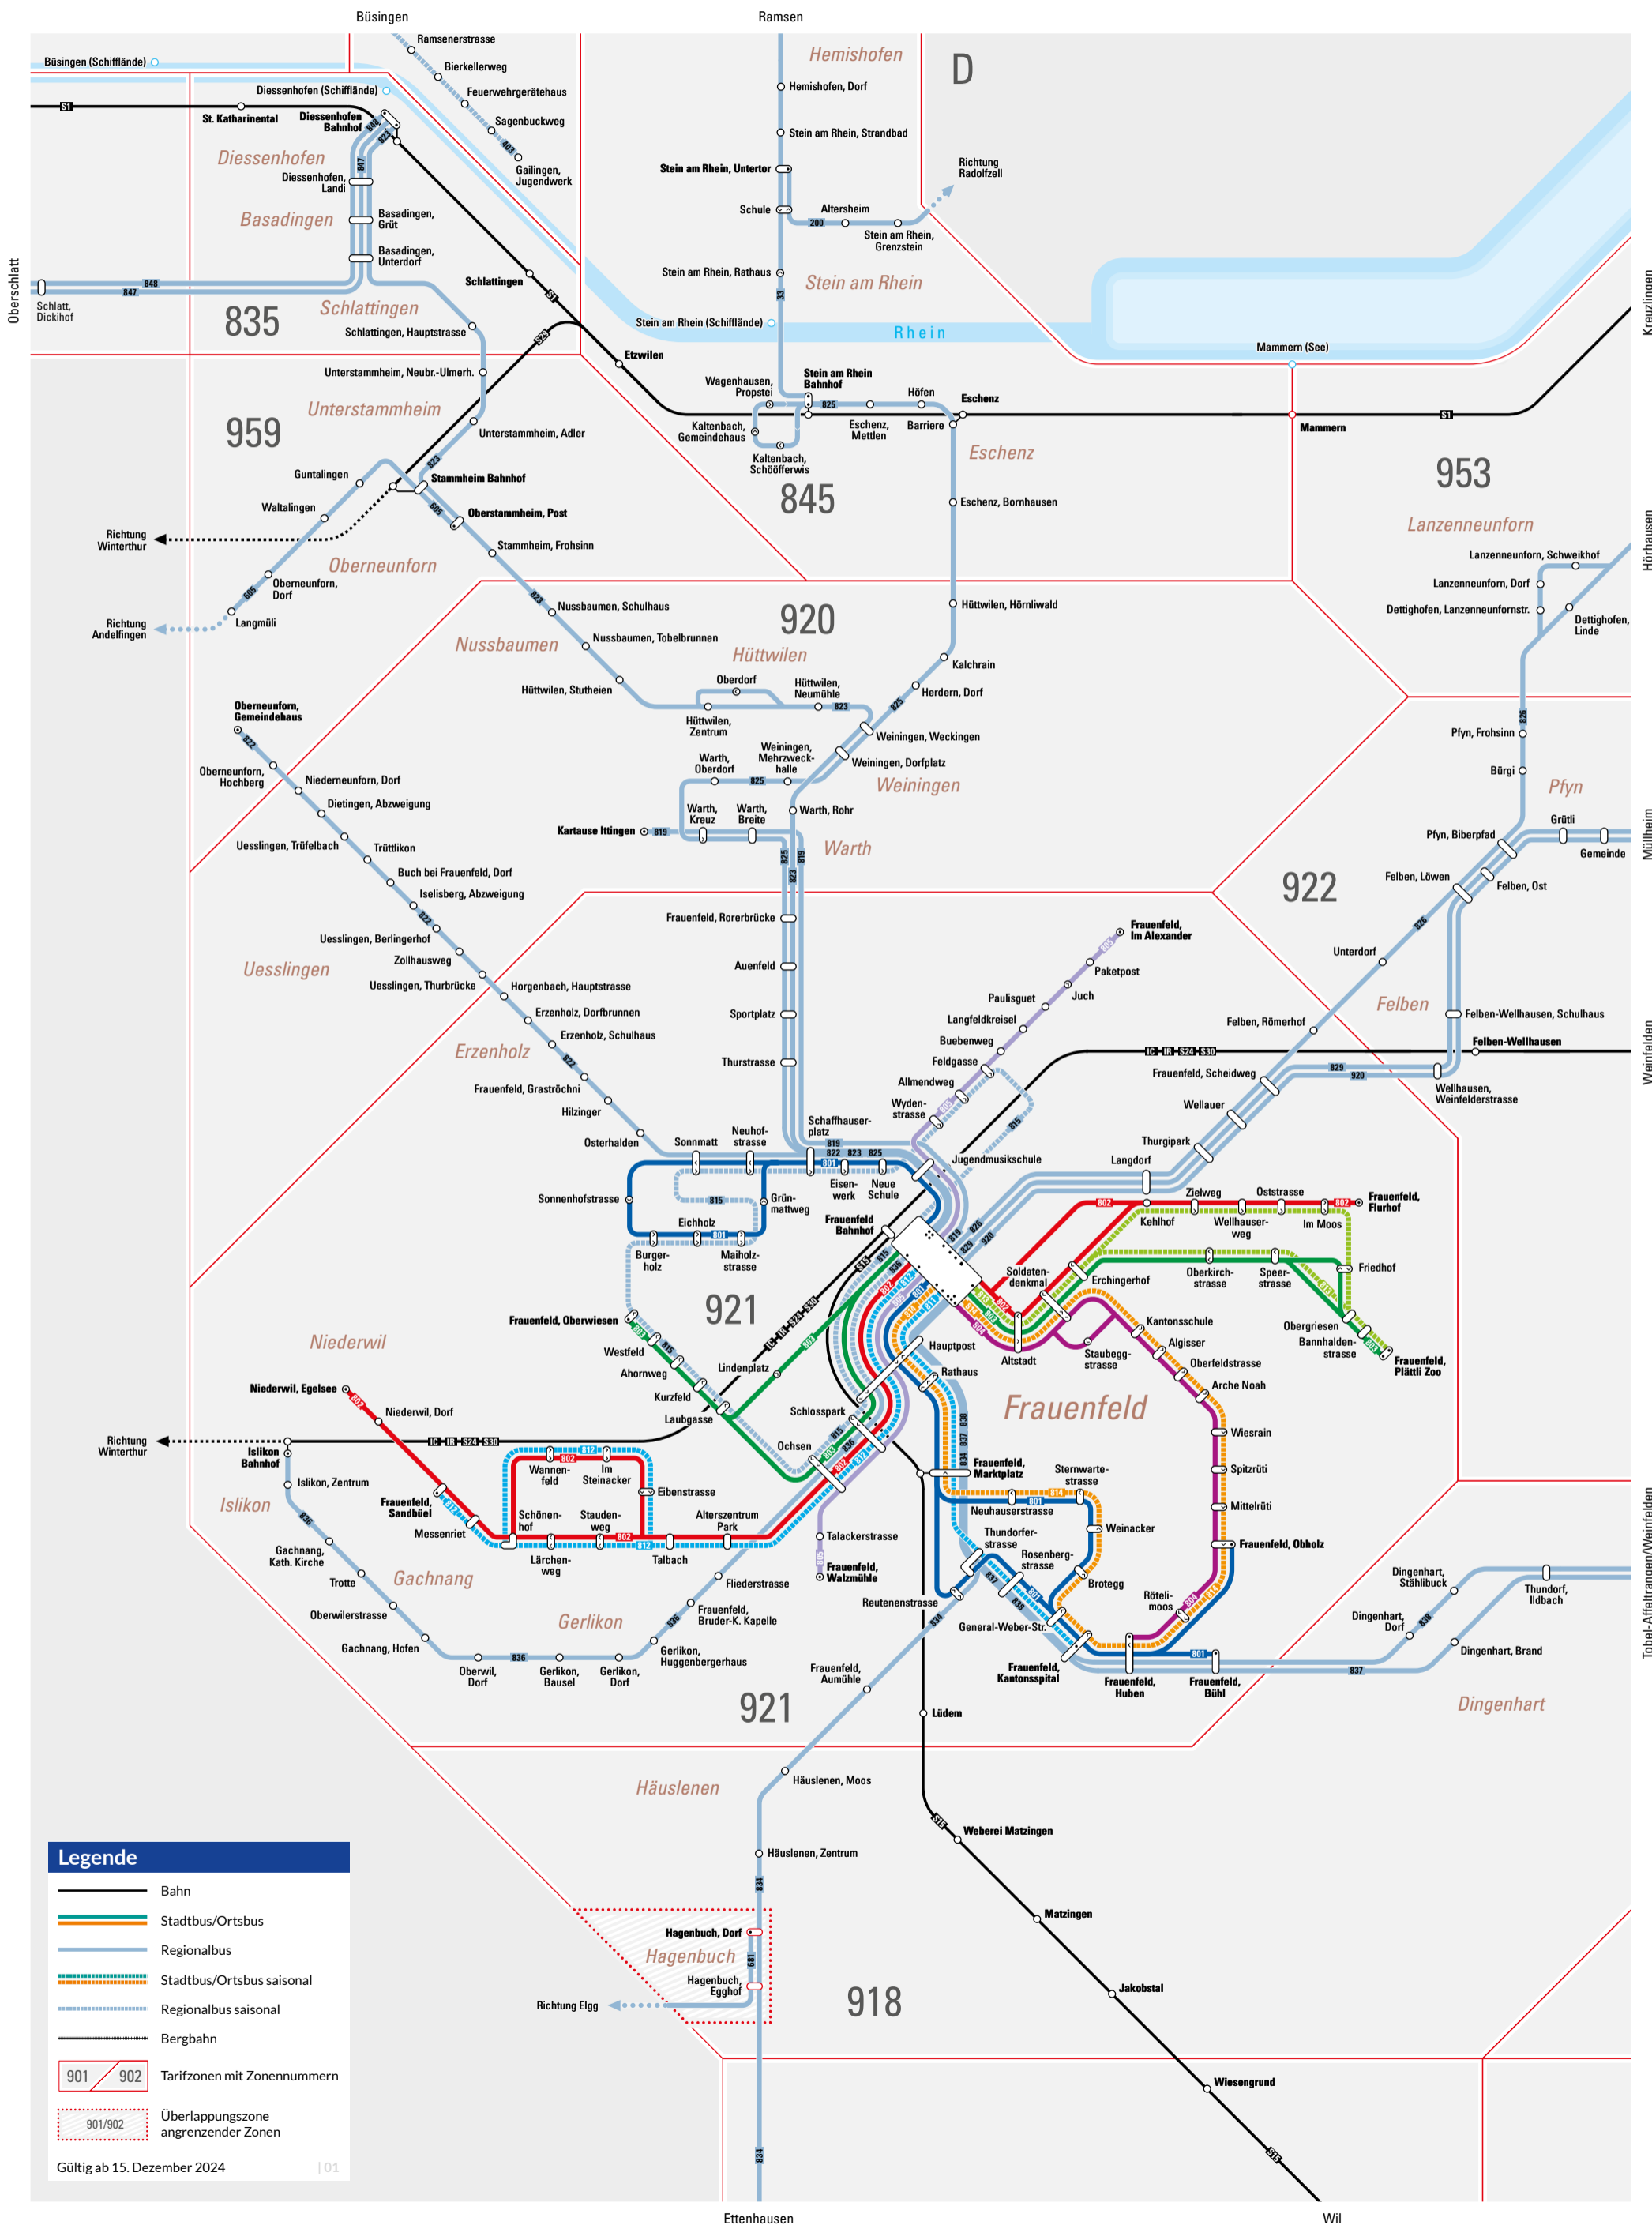

Liniennetz OSTWIND

# Linienetz Einsiedeln-Ybrig-Alpthal

# Linienetz Region Höfe

# Frauenfeld

**Legende**

- Bahn
- Stadtbus/Ortsbus
- Regionalbus
- Stadtbus/Ortsbus saisonal
- Regionalbus saisonal
- Bergbahn
- 901 / 902 Tariffzonen mit Zonennummern
- 901/902 Überlappungszone angrenzender Zonen