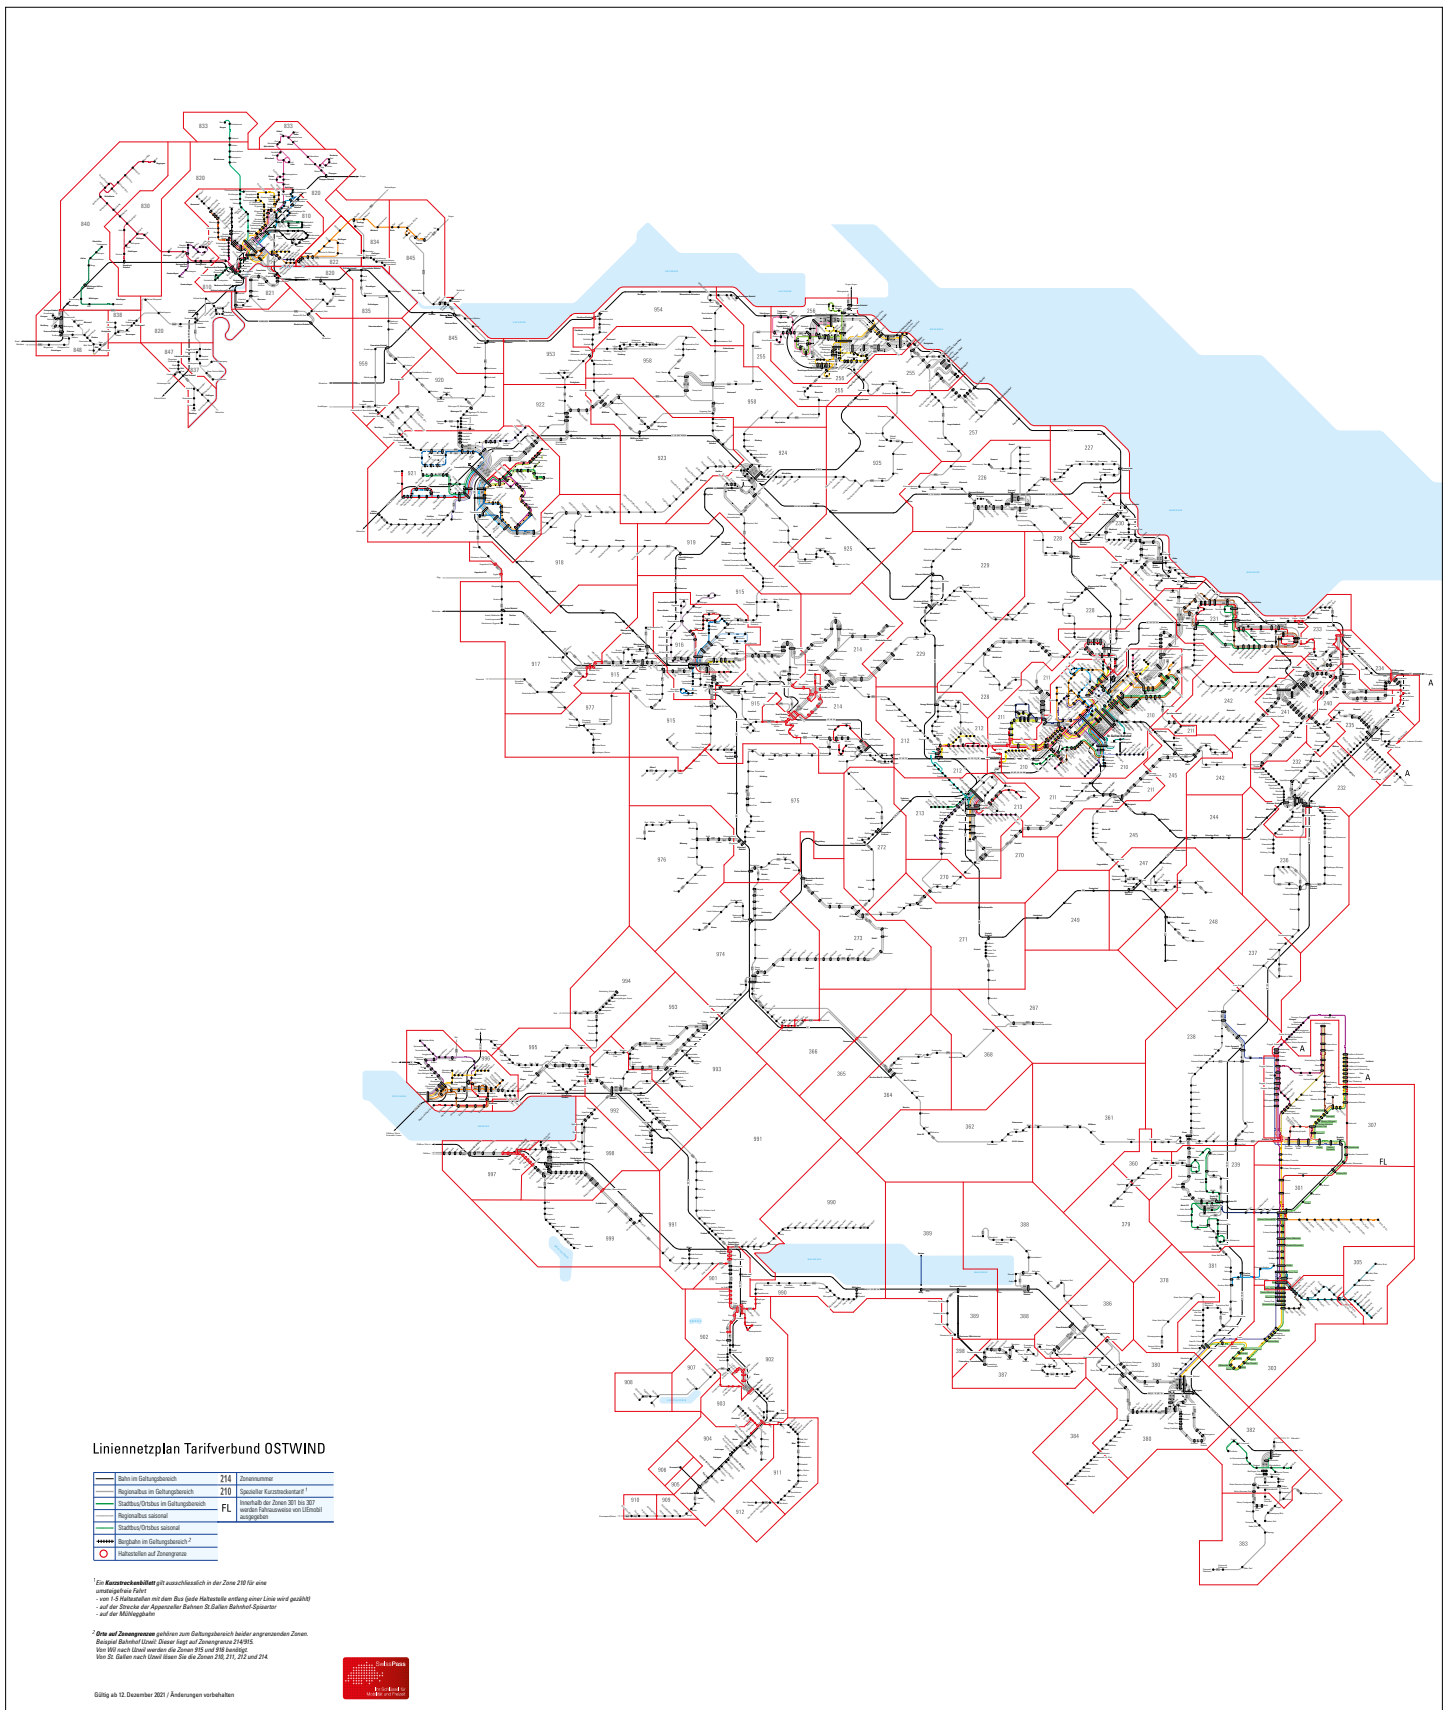

Liniennetz OSTWIND

# Linienetz Einsiedeln-Ybrig-Alpthal

# Linienetz Region Höfe

# Frauenfeld

**Legende**

- Bahn
- Stadtbus/Ortsbus
- Regionalbus
- Stadtbus/Ortsbus saisonal
- Regionalbus saisonal
- Bergbahn
- 901 / 902 Tariffzonen mit Zonennummern
- 901/902 Überlappungszone angrenzender Zonen