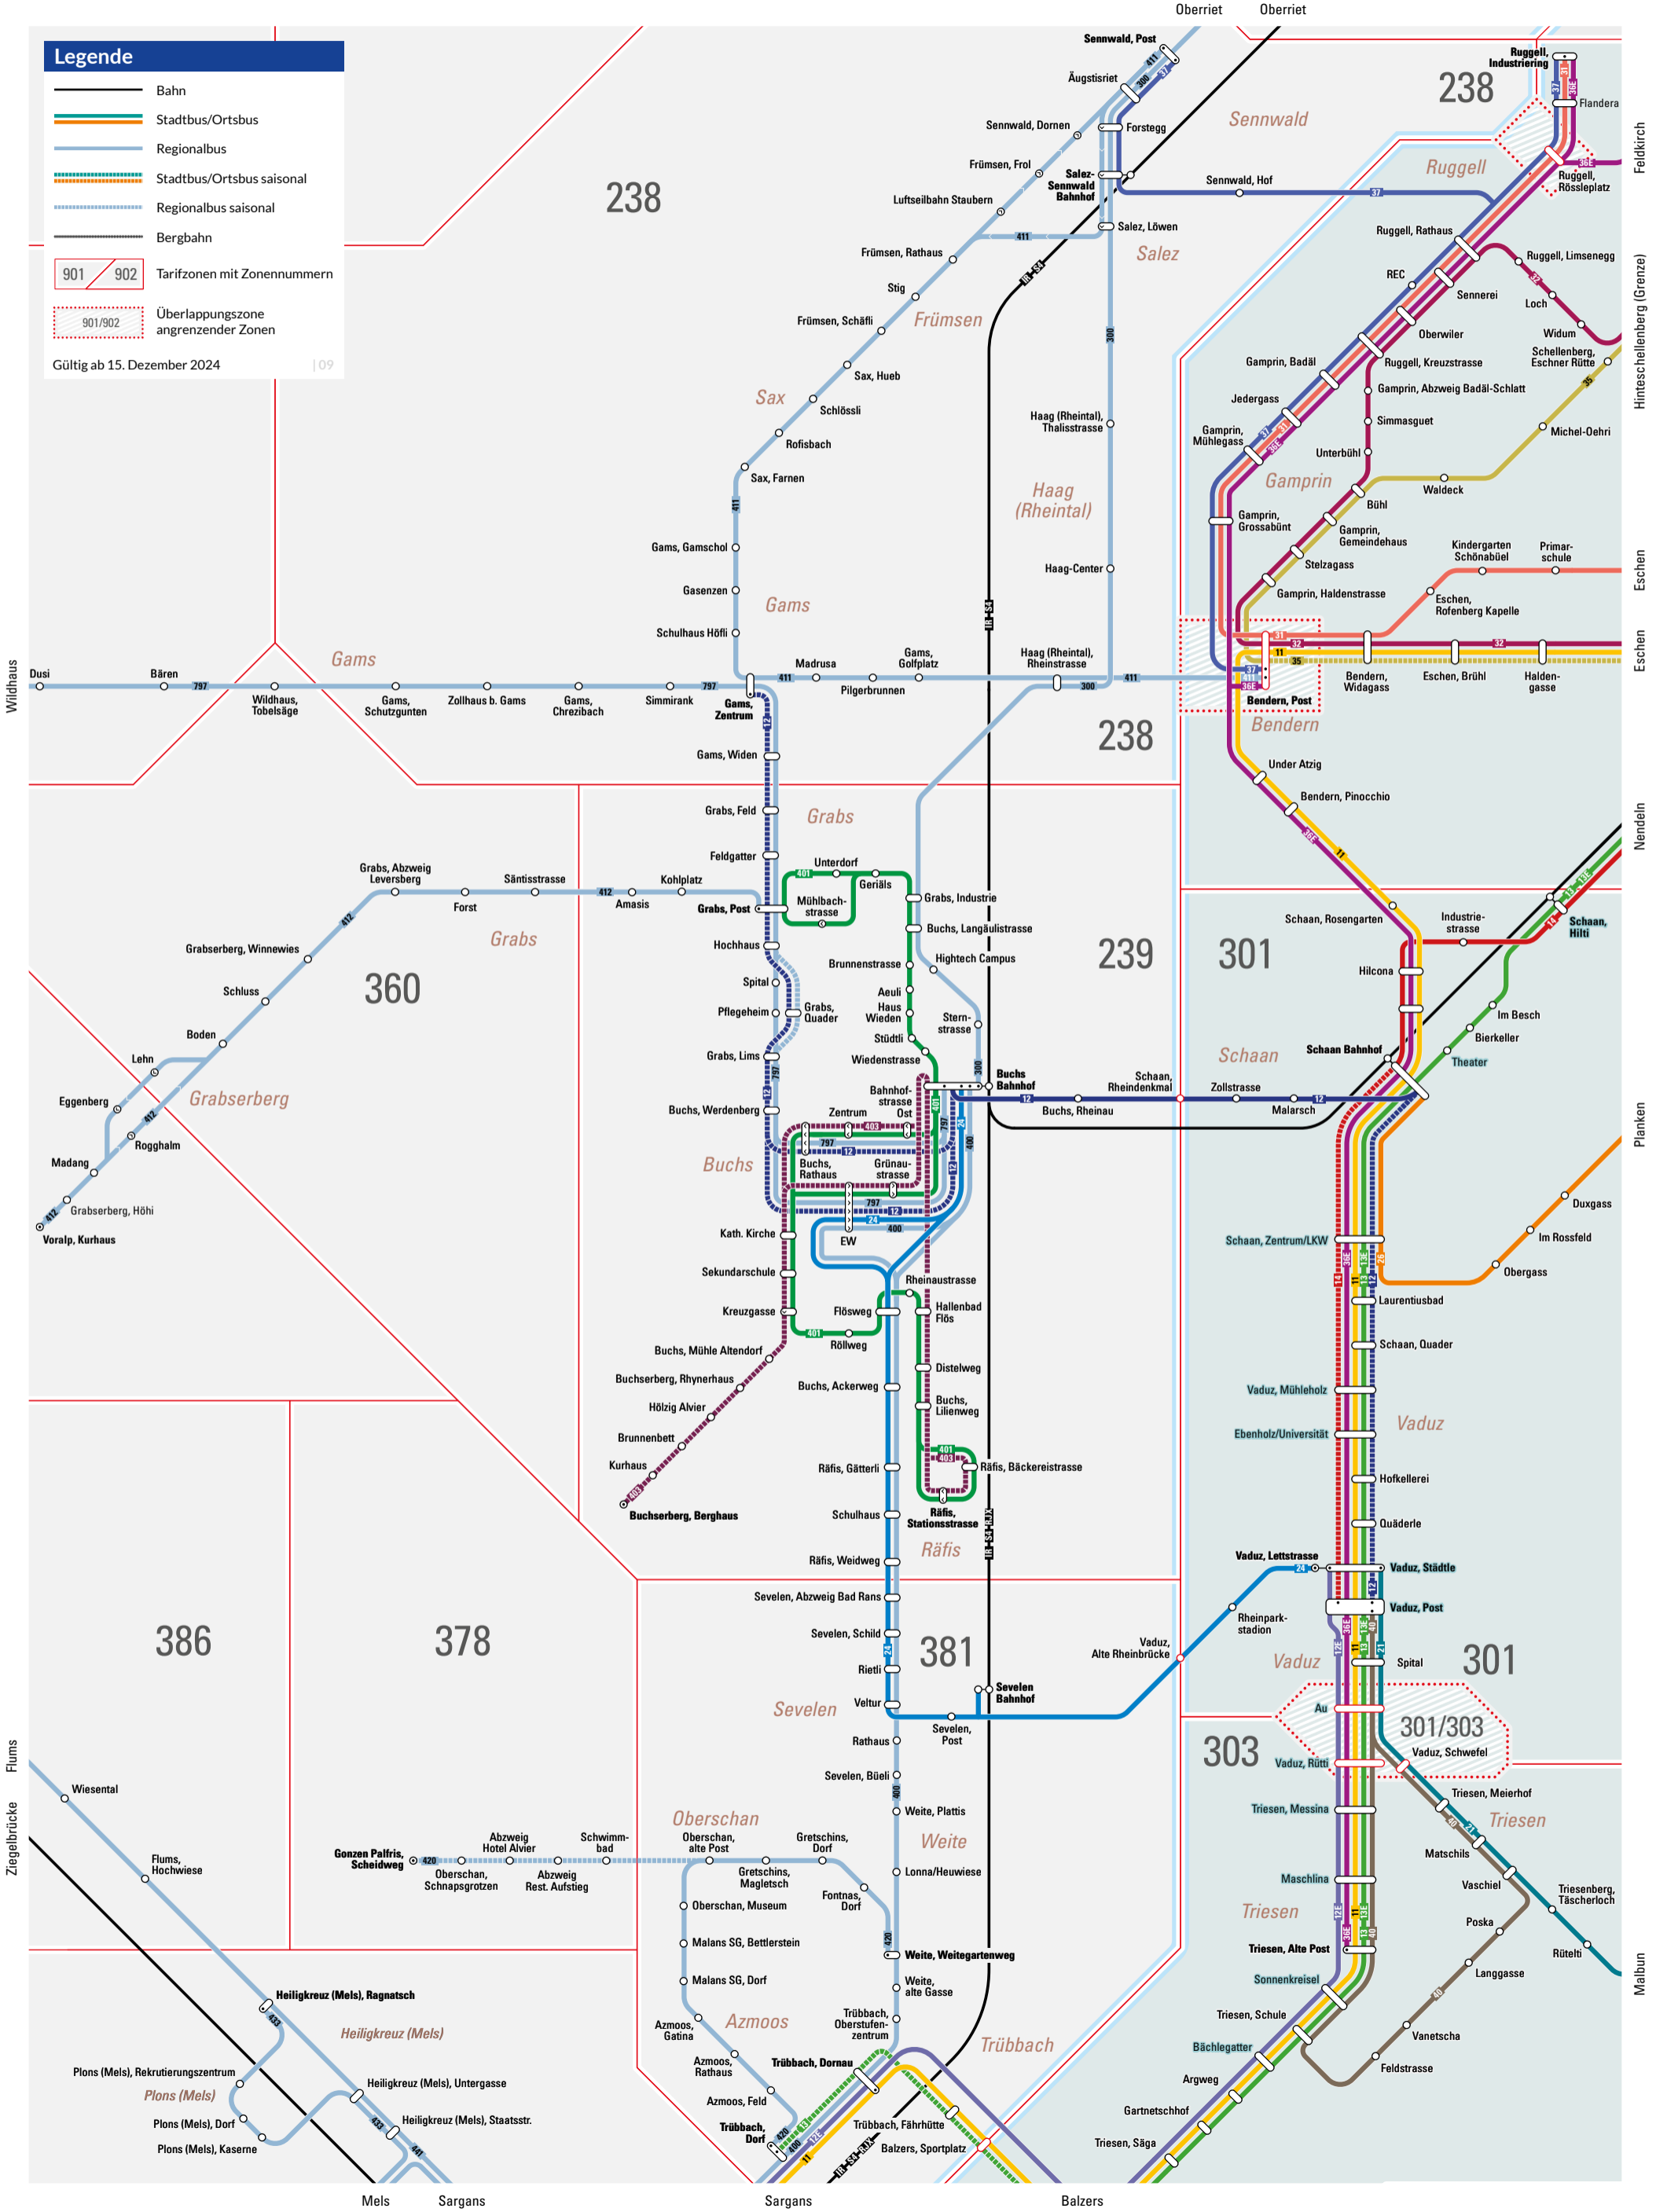

Werdenberg