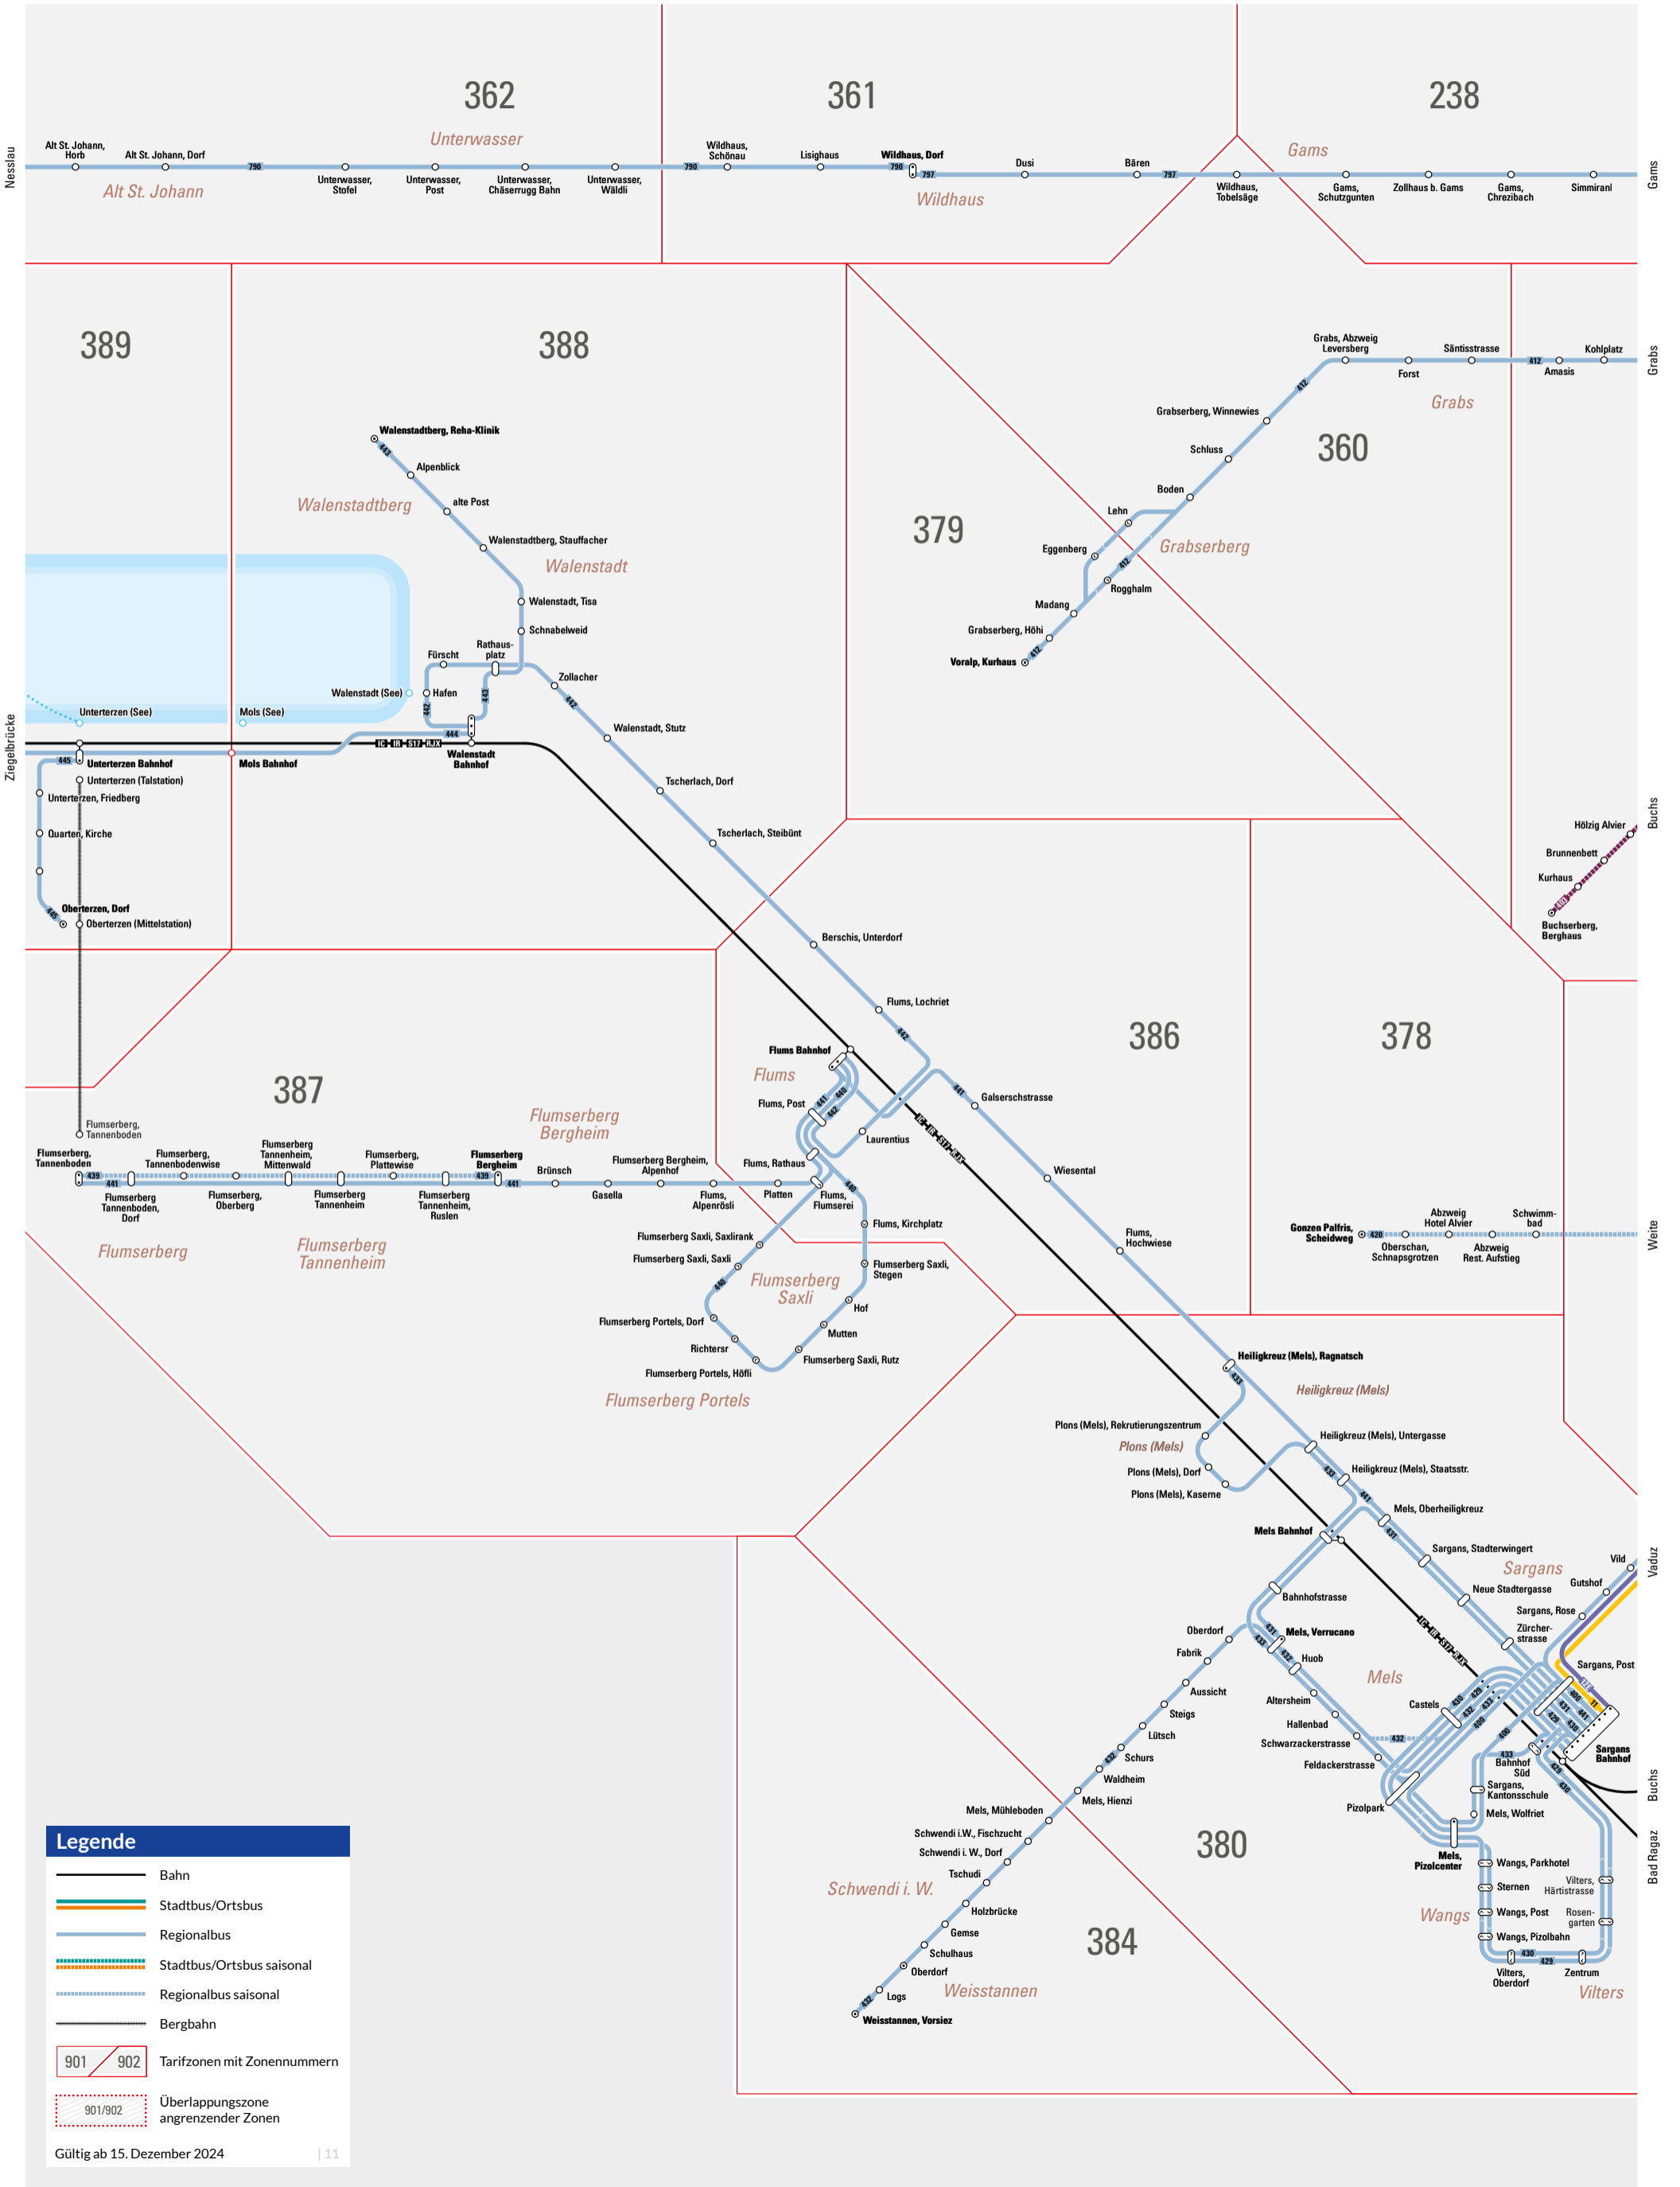

# Frauenfeld

**Legende**

- Bahn
- Stadtbus/Ortsbus
- Regionalbus
- Stadtbus/Ortsbus saisonal
- Regionalbus saisonal
- Bergbahn
- 901 / 902 Tariffzonen mit Zonennummern
- 901/902 Überlappungszone angrenzender Zonen

# Vorderland

**Legende**

-  Bahn
-  Stadtbus/Ortsbus
-  Regionalbus
-  Stadtbus/Ortsbus saisonal
-  Regionalbus saisonal
-  Bergbahn
-  901 / 902 Tarifzonen mit Zonennummern
-  901/902 Überlappungszone angrenzender Zonen

# Bad Ragaz, Taminatal

**Legende**

- Bahn
- Stadtbus/Ortsbus
- Regionalbus
- Stadtbus/Ortsbus saisonal
- Regionalbus saisonal
- Bergbahn
- 901 / 902 Tarifzonen mit Zonennummern
- 901/902 Überlappungszone angrenzender Zonen

# Sarganserland

**Legende**

- Bahn
- Stadtbus/Ortsbus
- Regionalbus
- Stadtbus/Ortsbus saisonal
- Regionalbus saisonal
- Bergbahn
- Tarifzonen mit Zonennummern
- Überlappungszone angrenzender Zonen