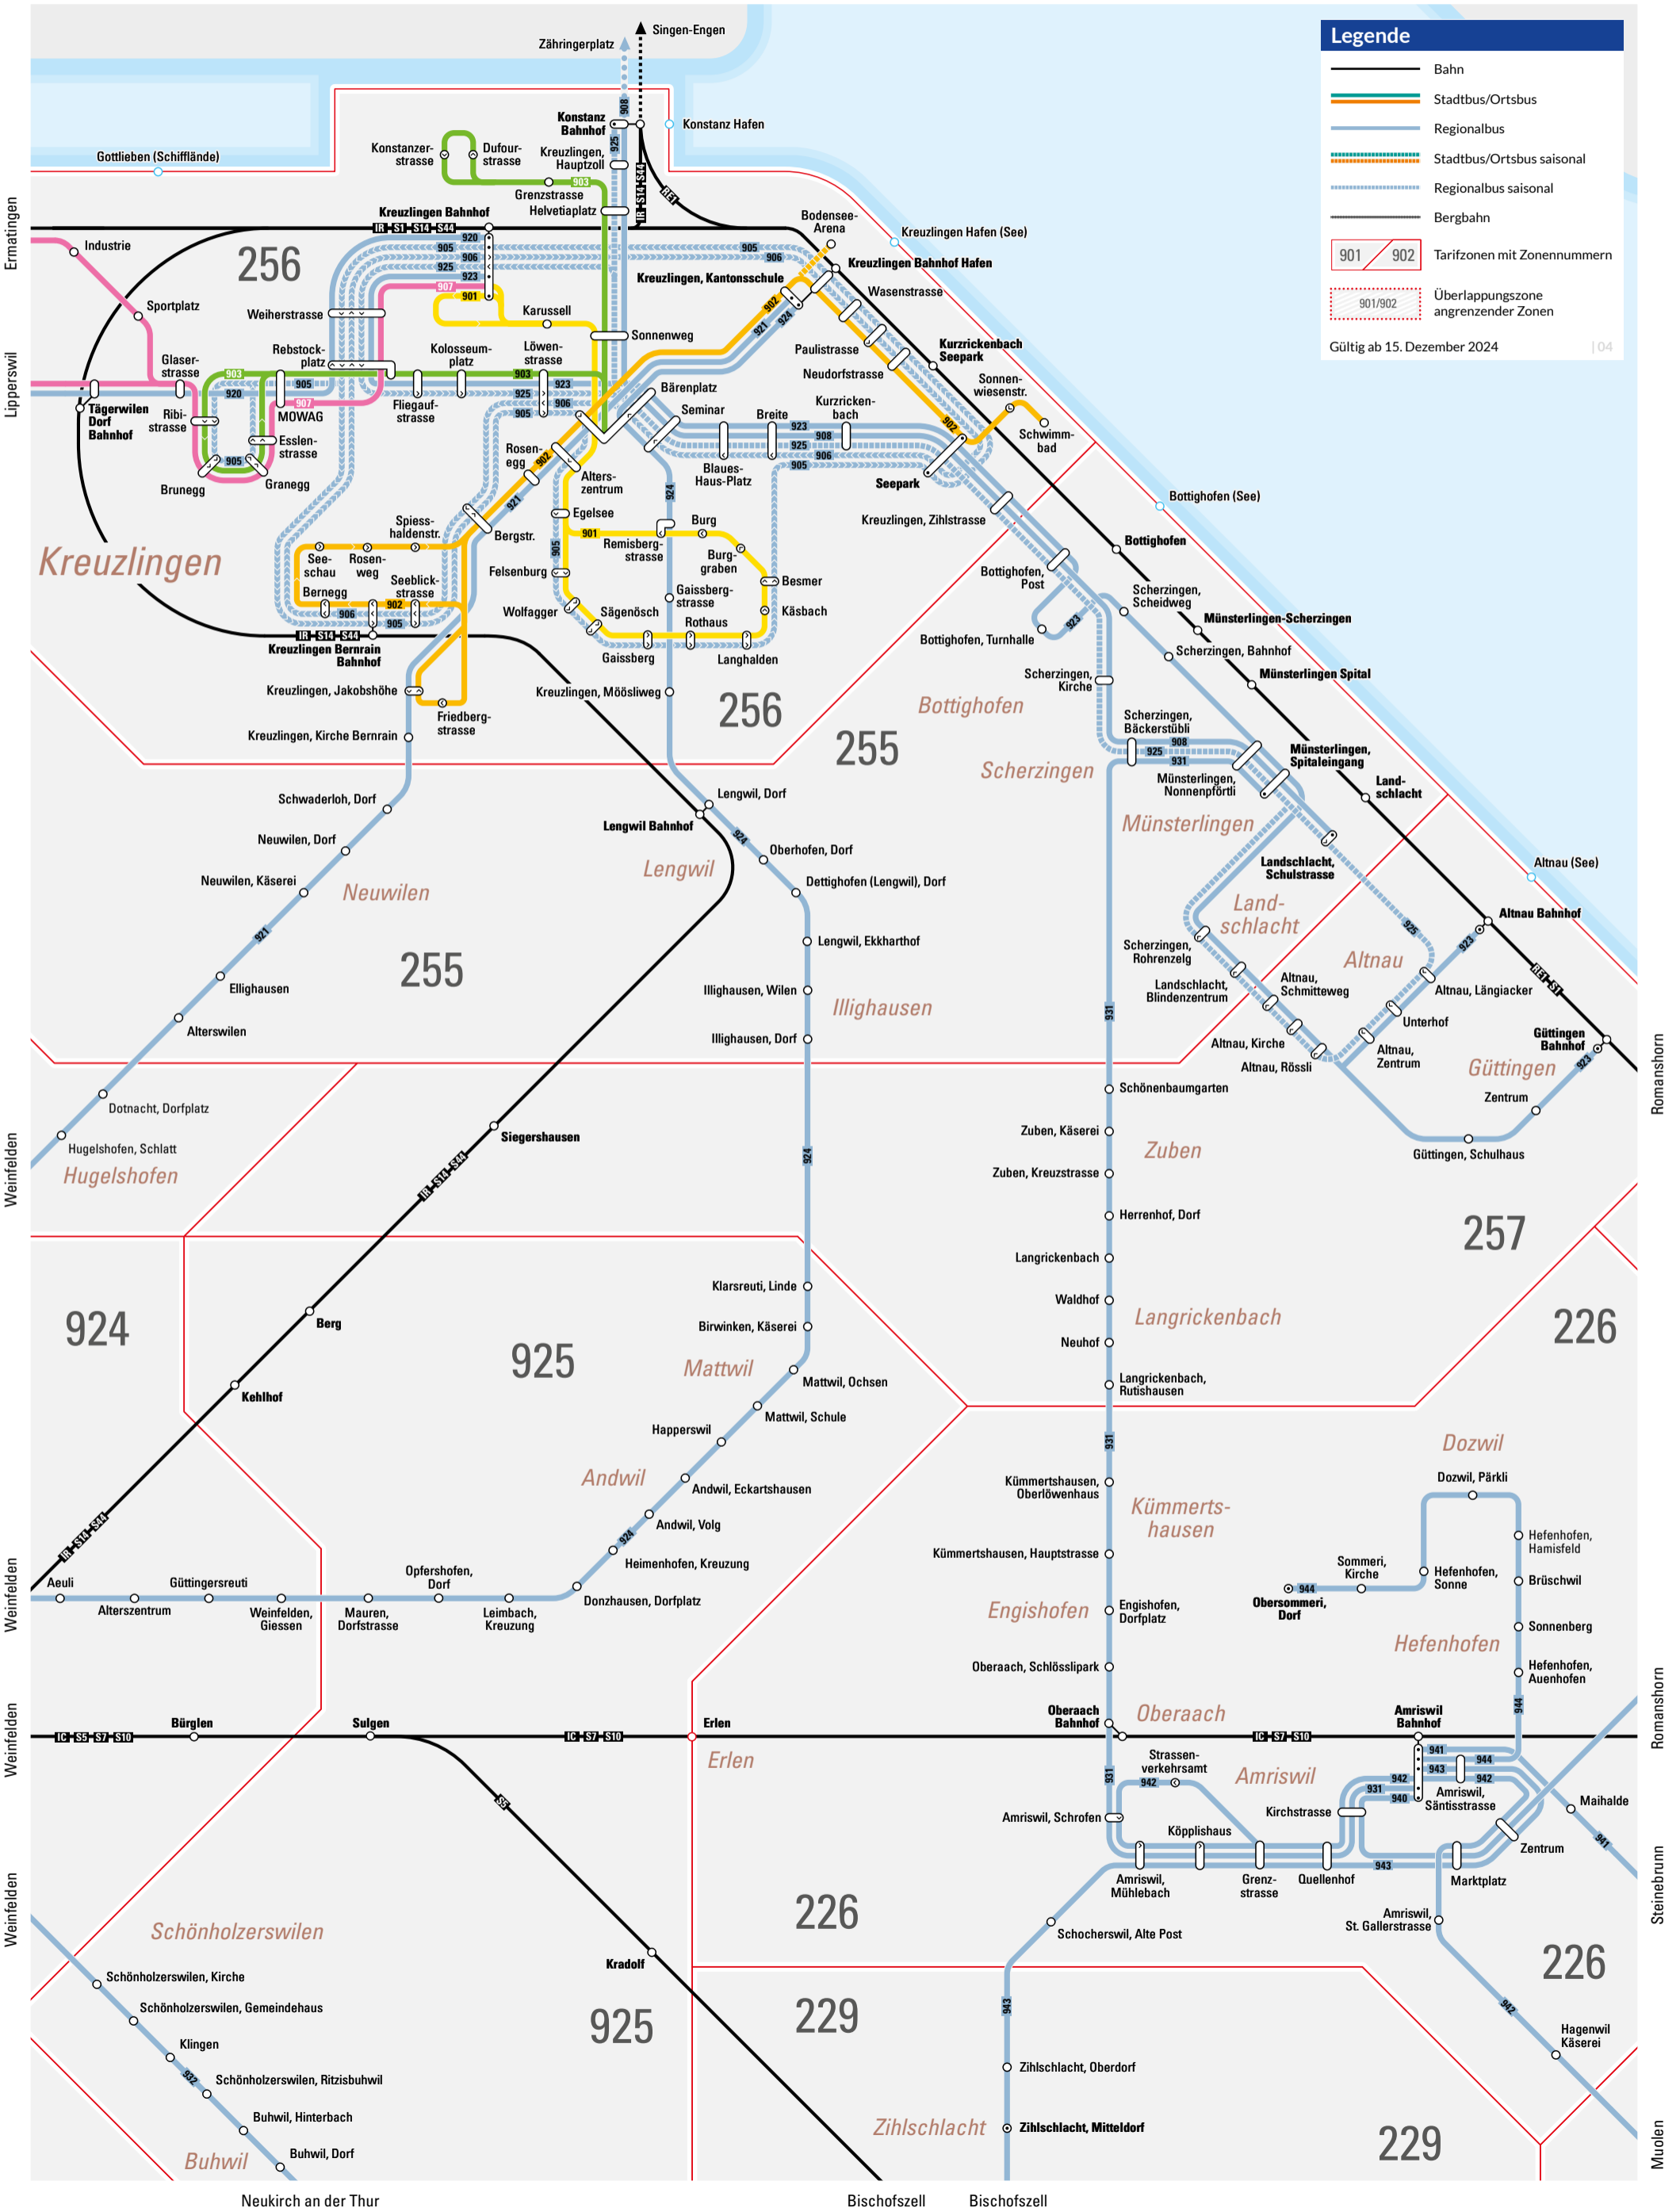

Kreuzlingen Ost