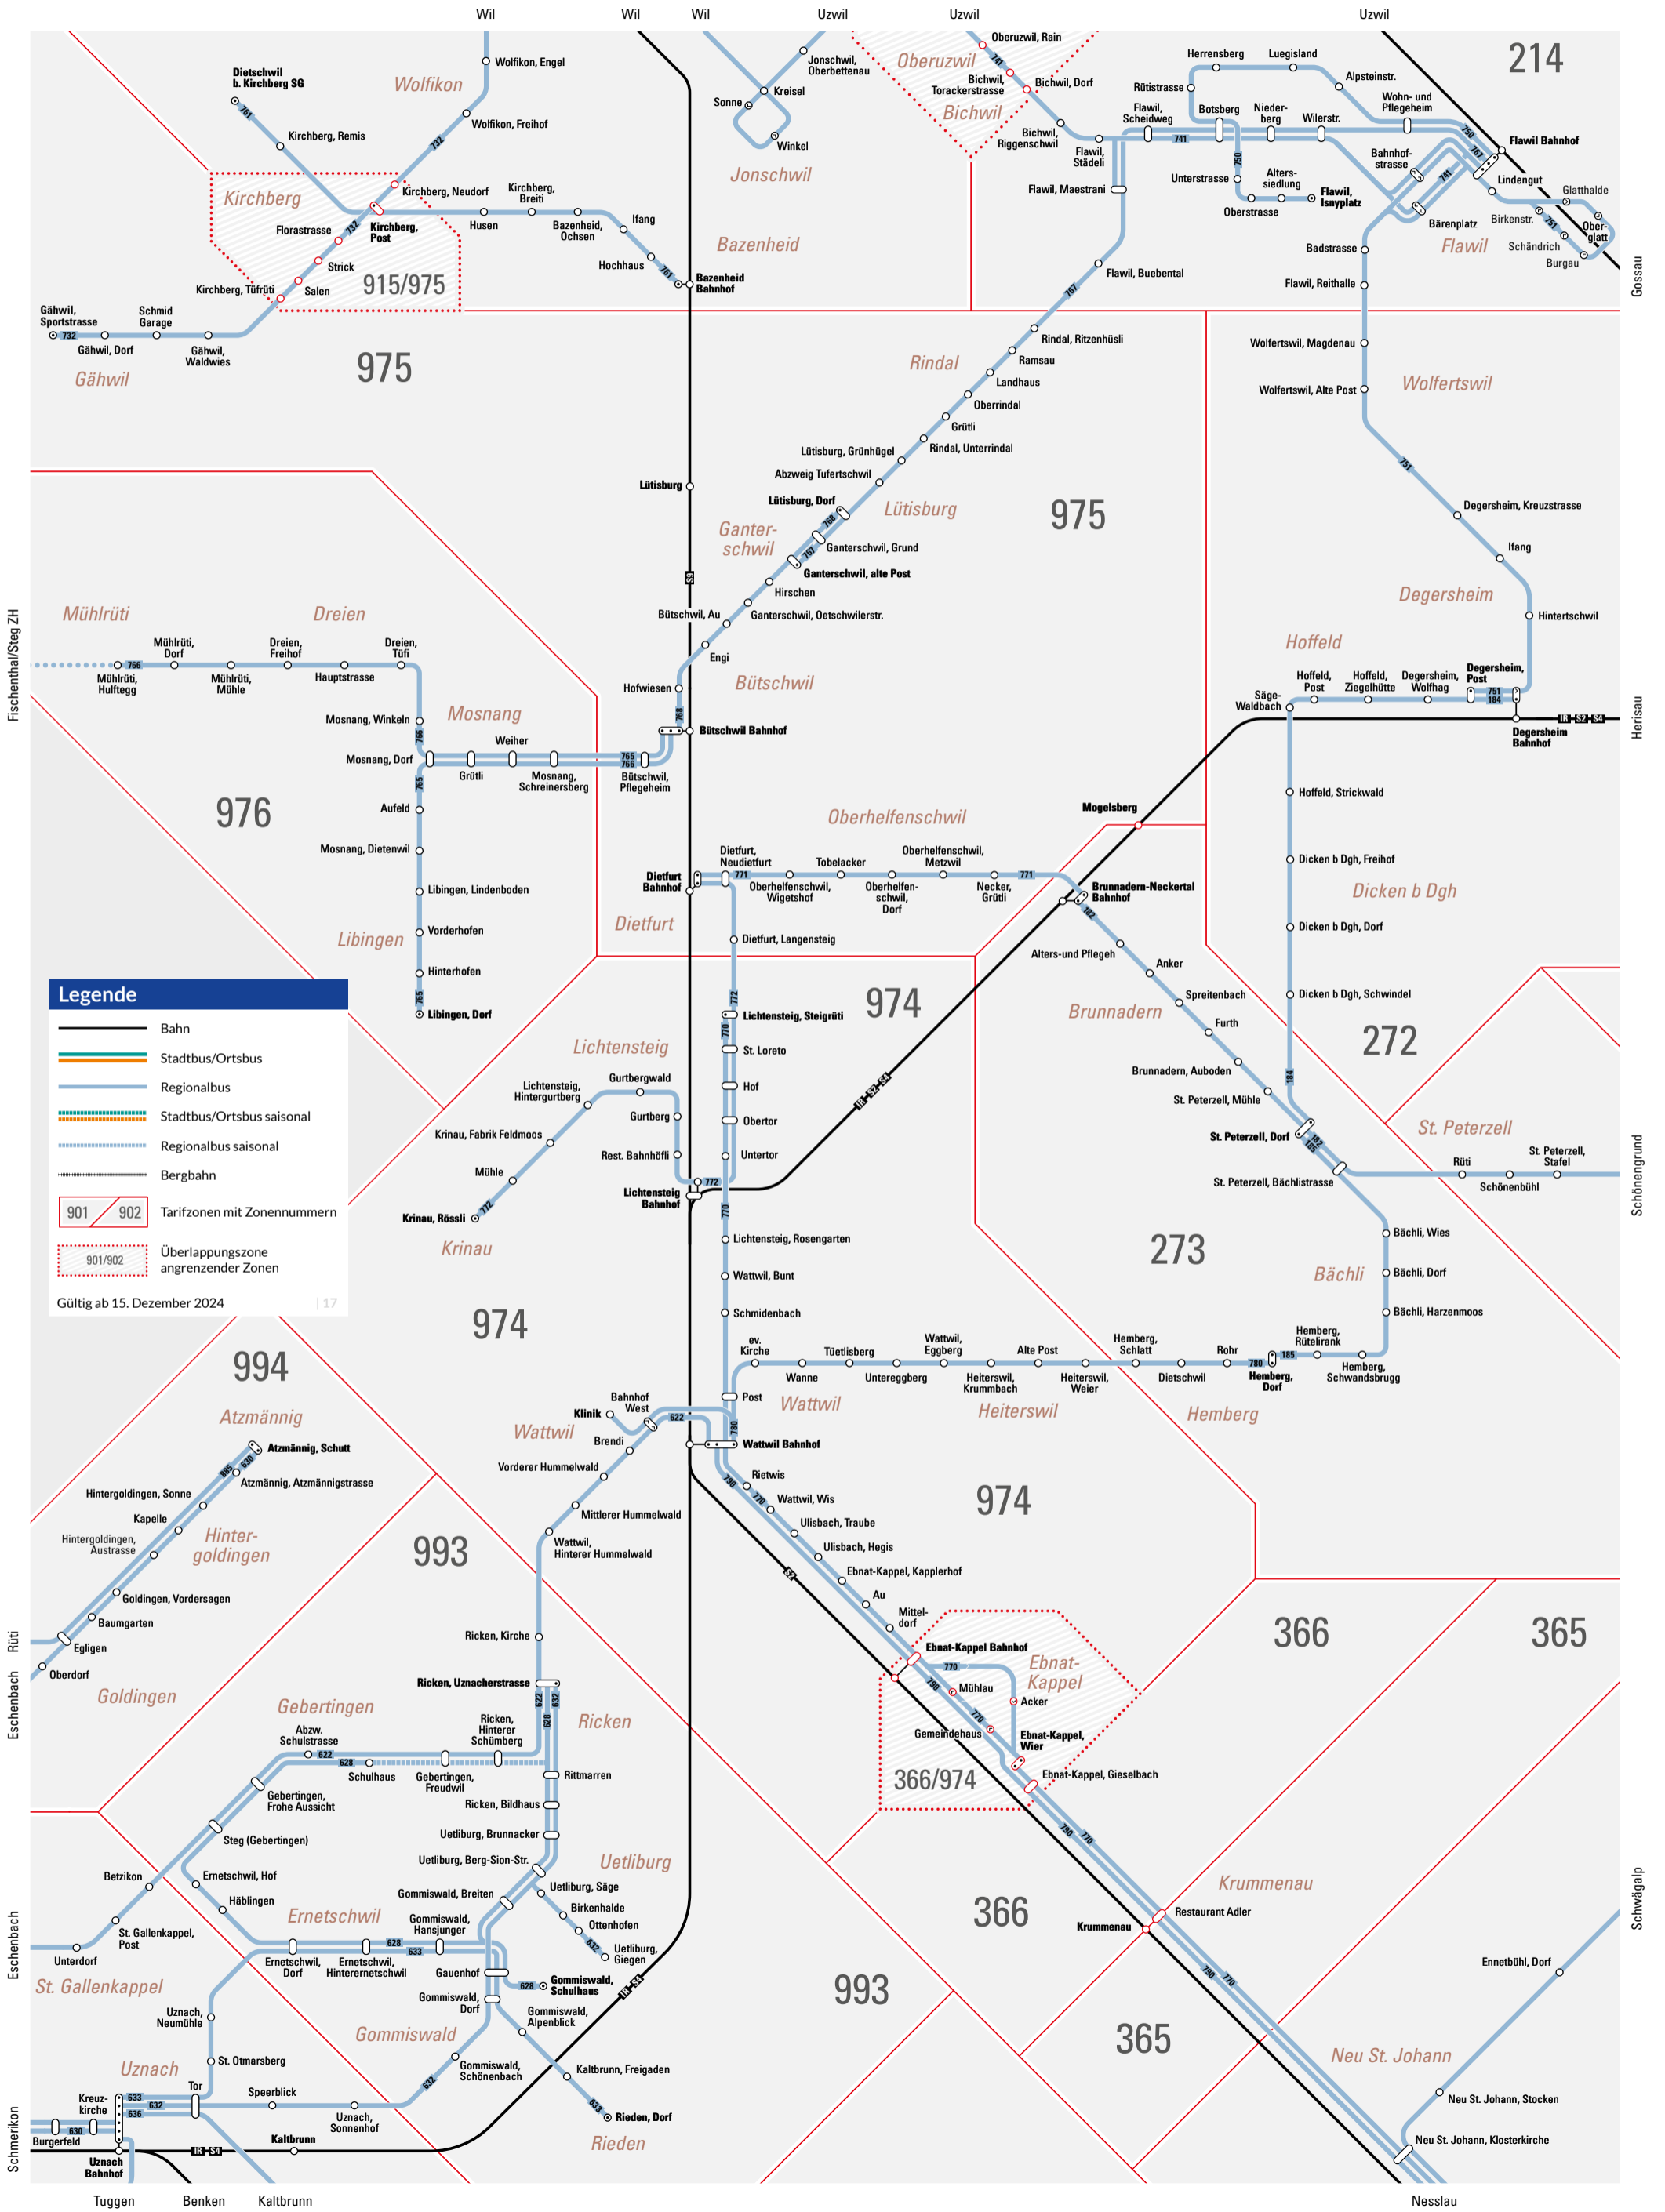

Unteres Toggenburg