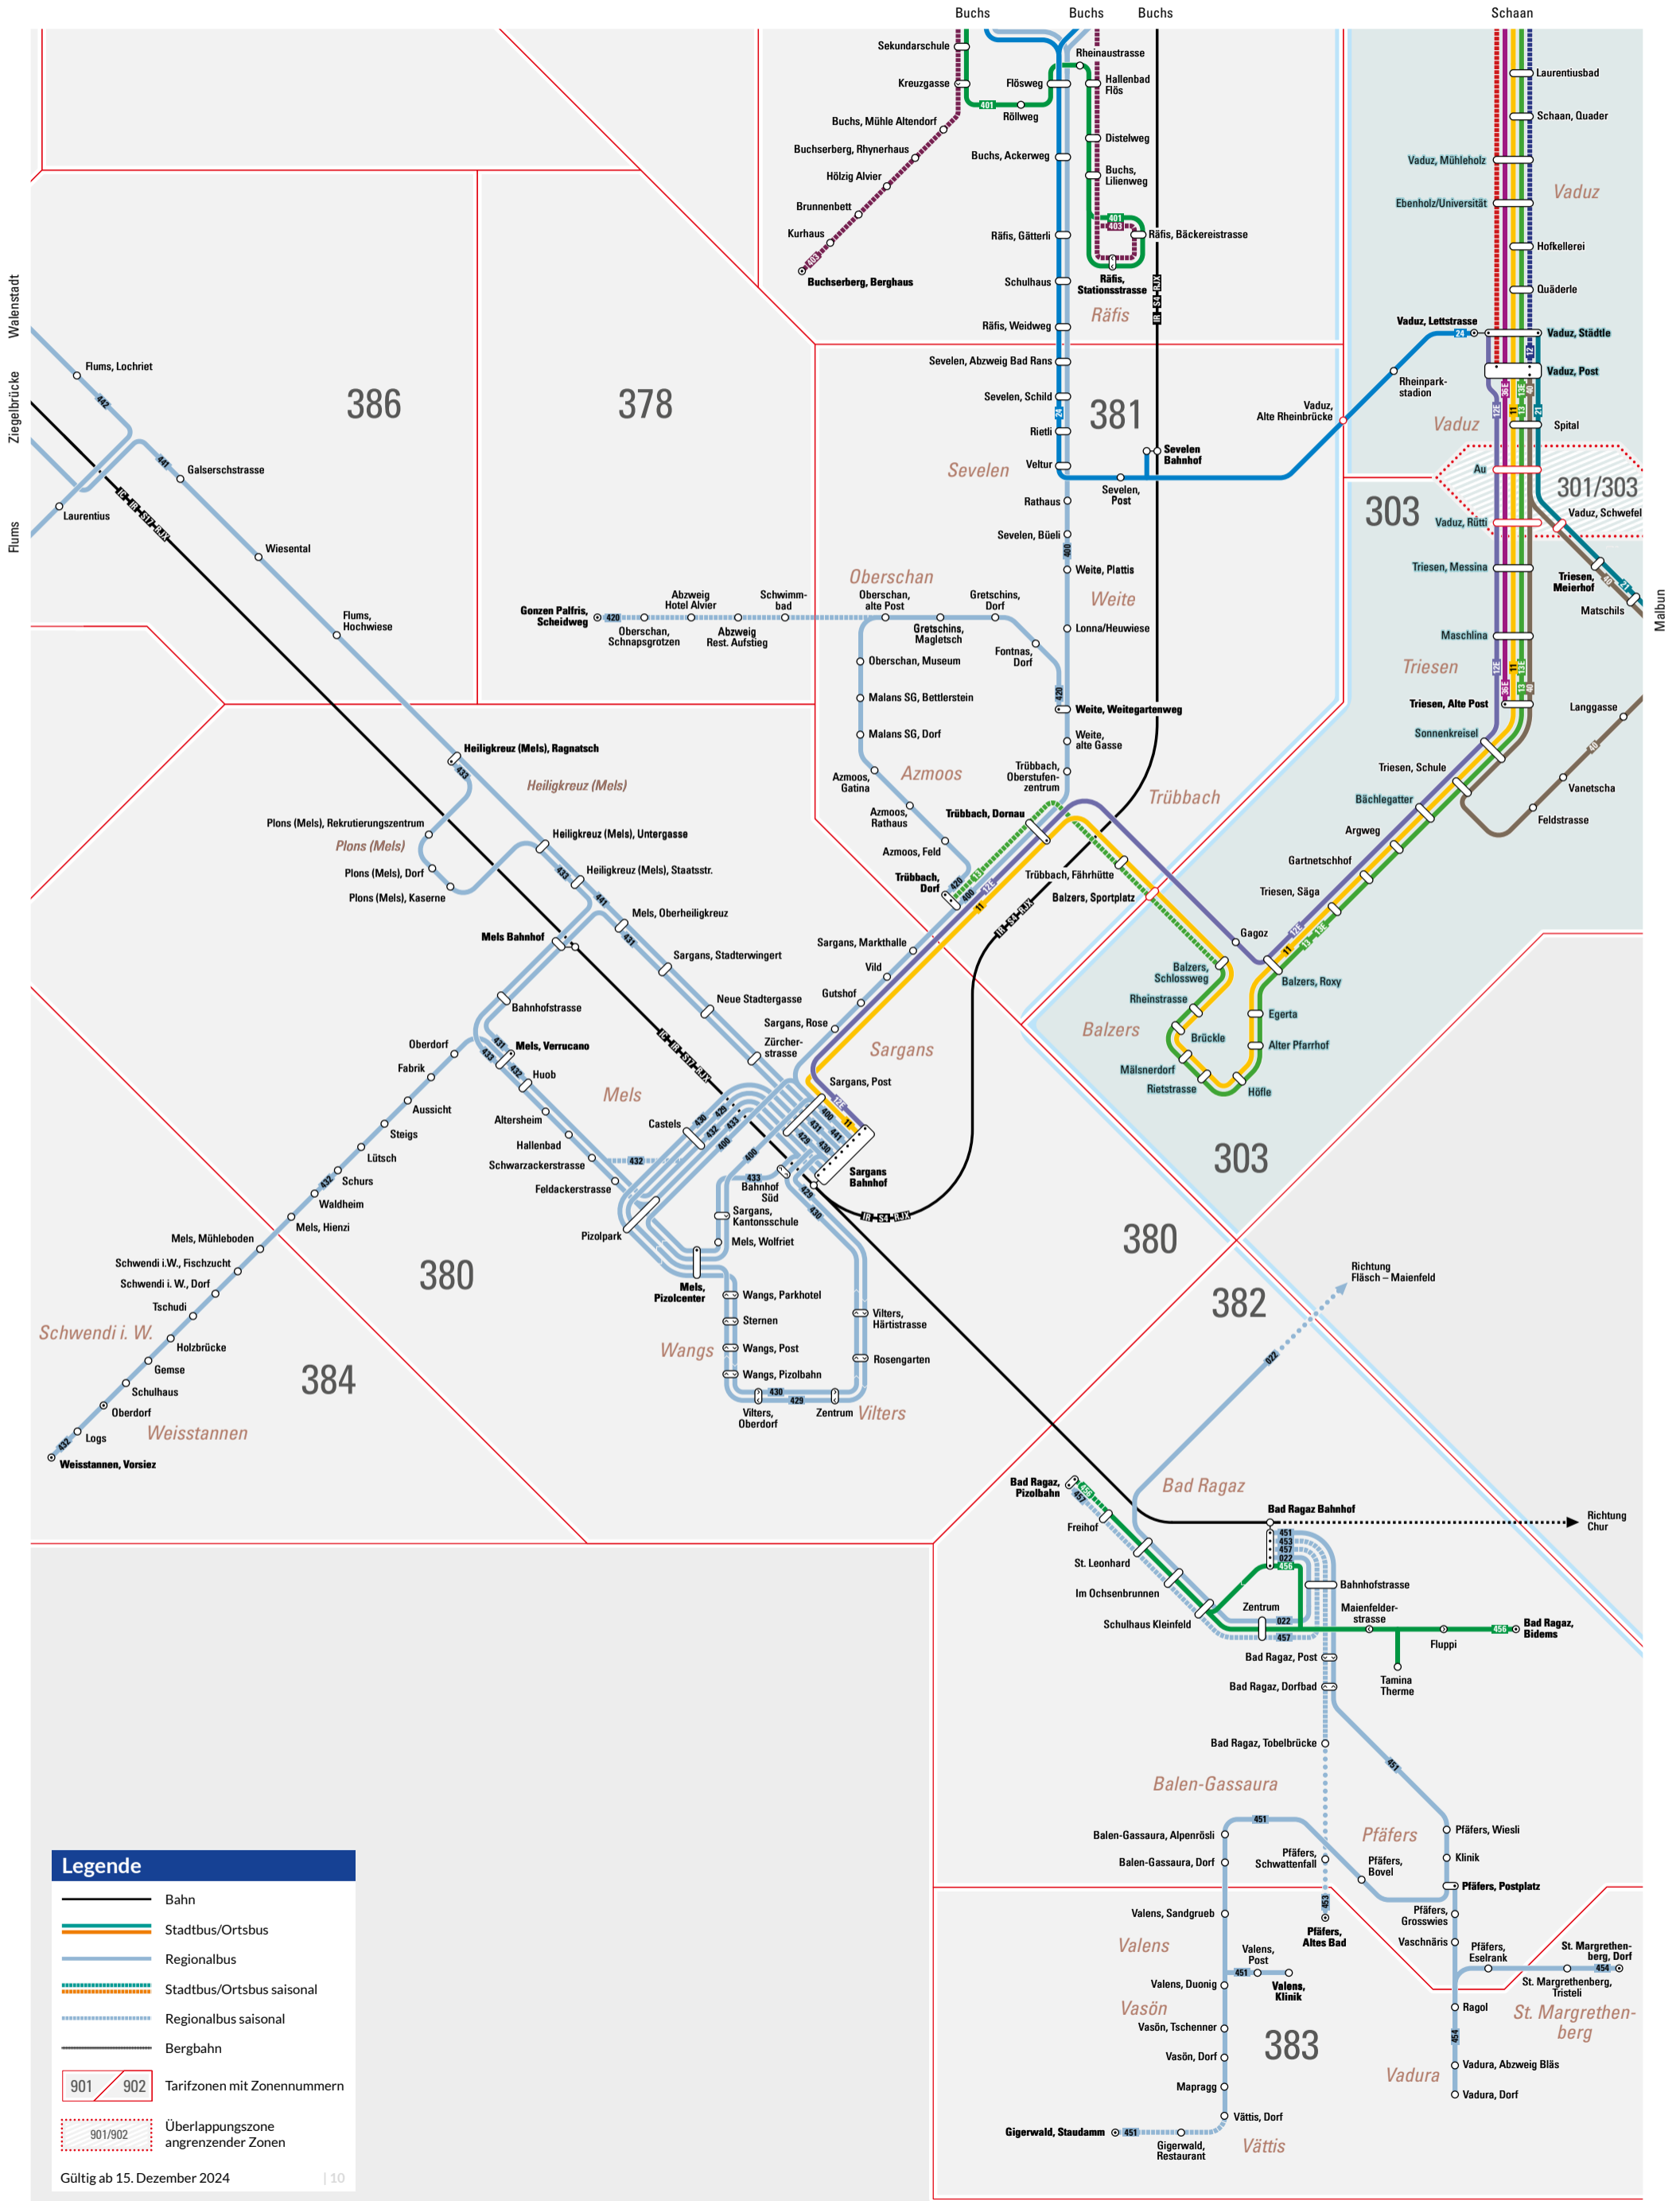

Bad Ragaz, Taminatal

Legende

- Bahn
- Stadtbus/Ortsbus
- Regionalbus
- Stadtbus/Ortsbus saisonal
- Regionalbus saisonal
- Bergbahn
- 901 / 902 Tarifzonen mit Zonennummern
- 901/902 Überlappungszone angrenzender Zonen

Gültig ab 15. Dezember 2024 | 10