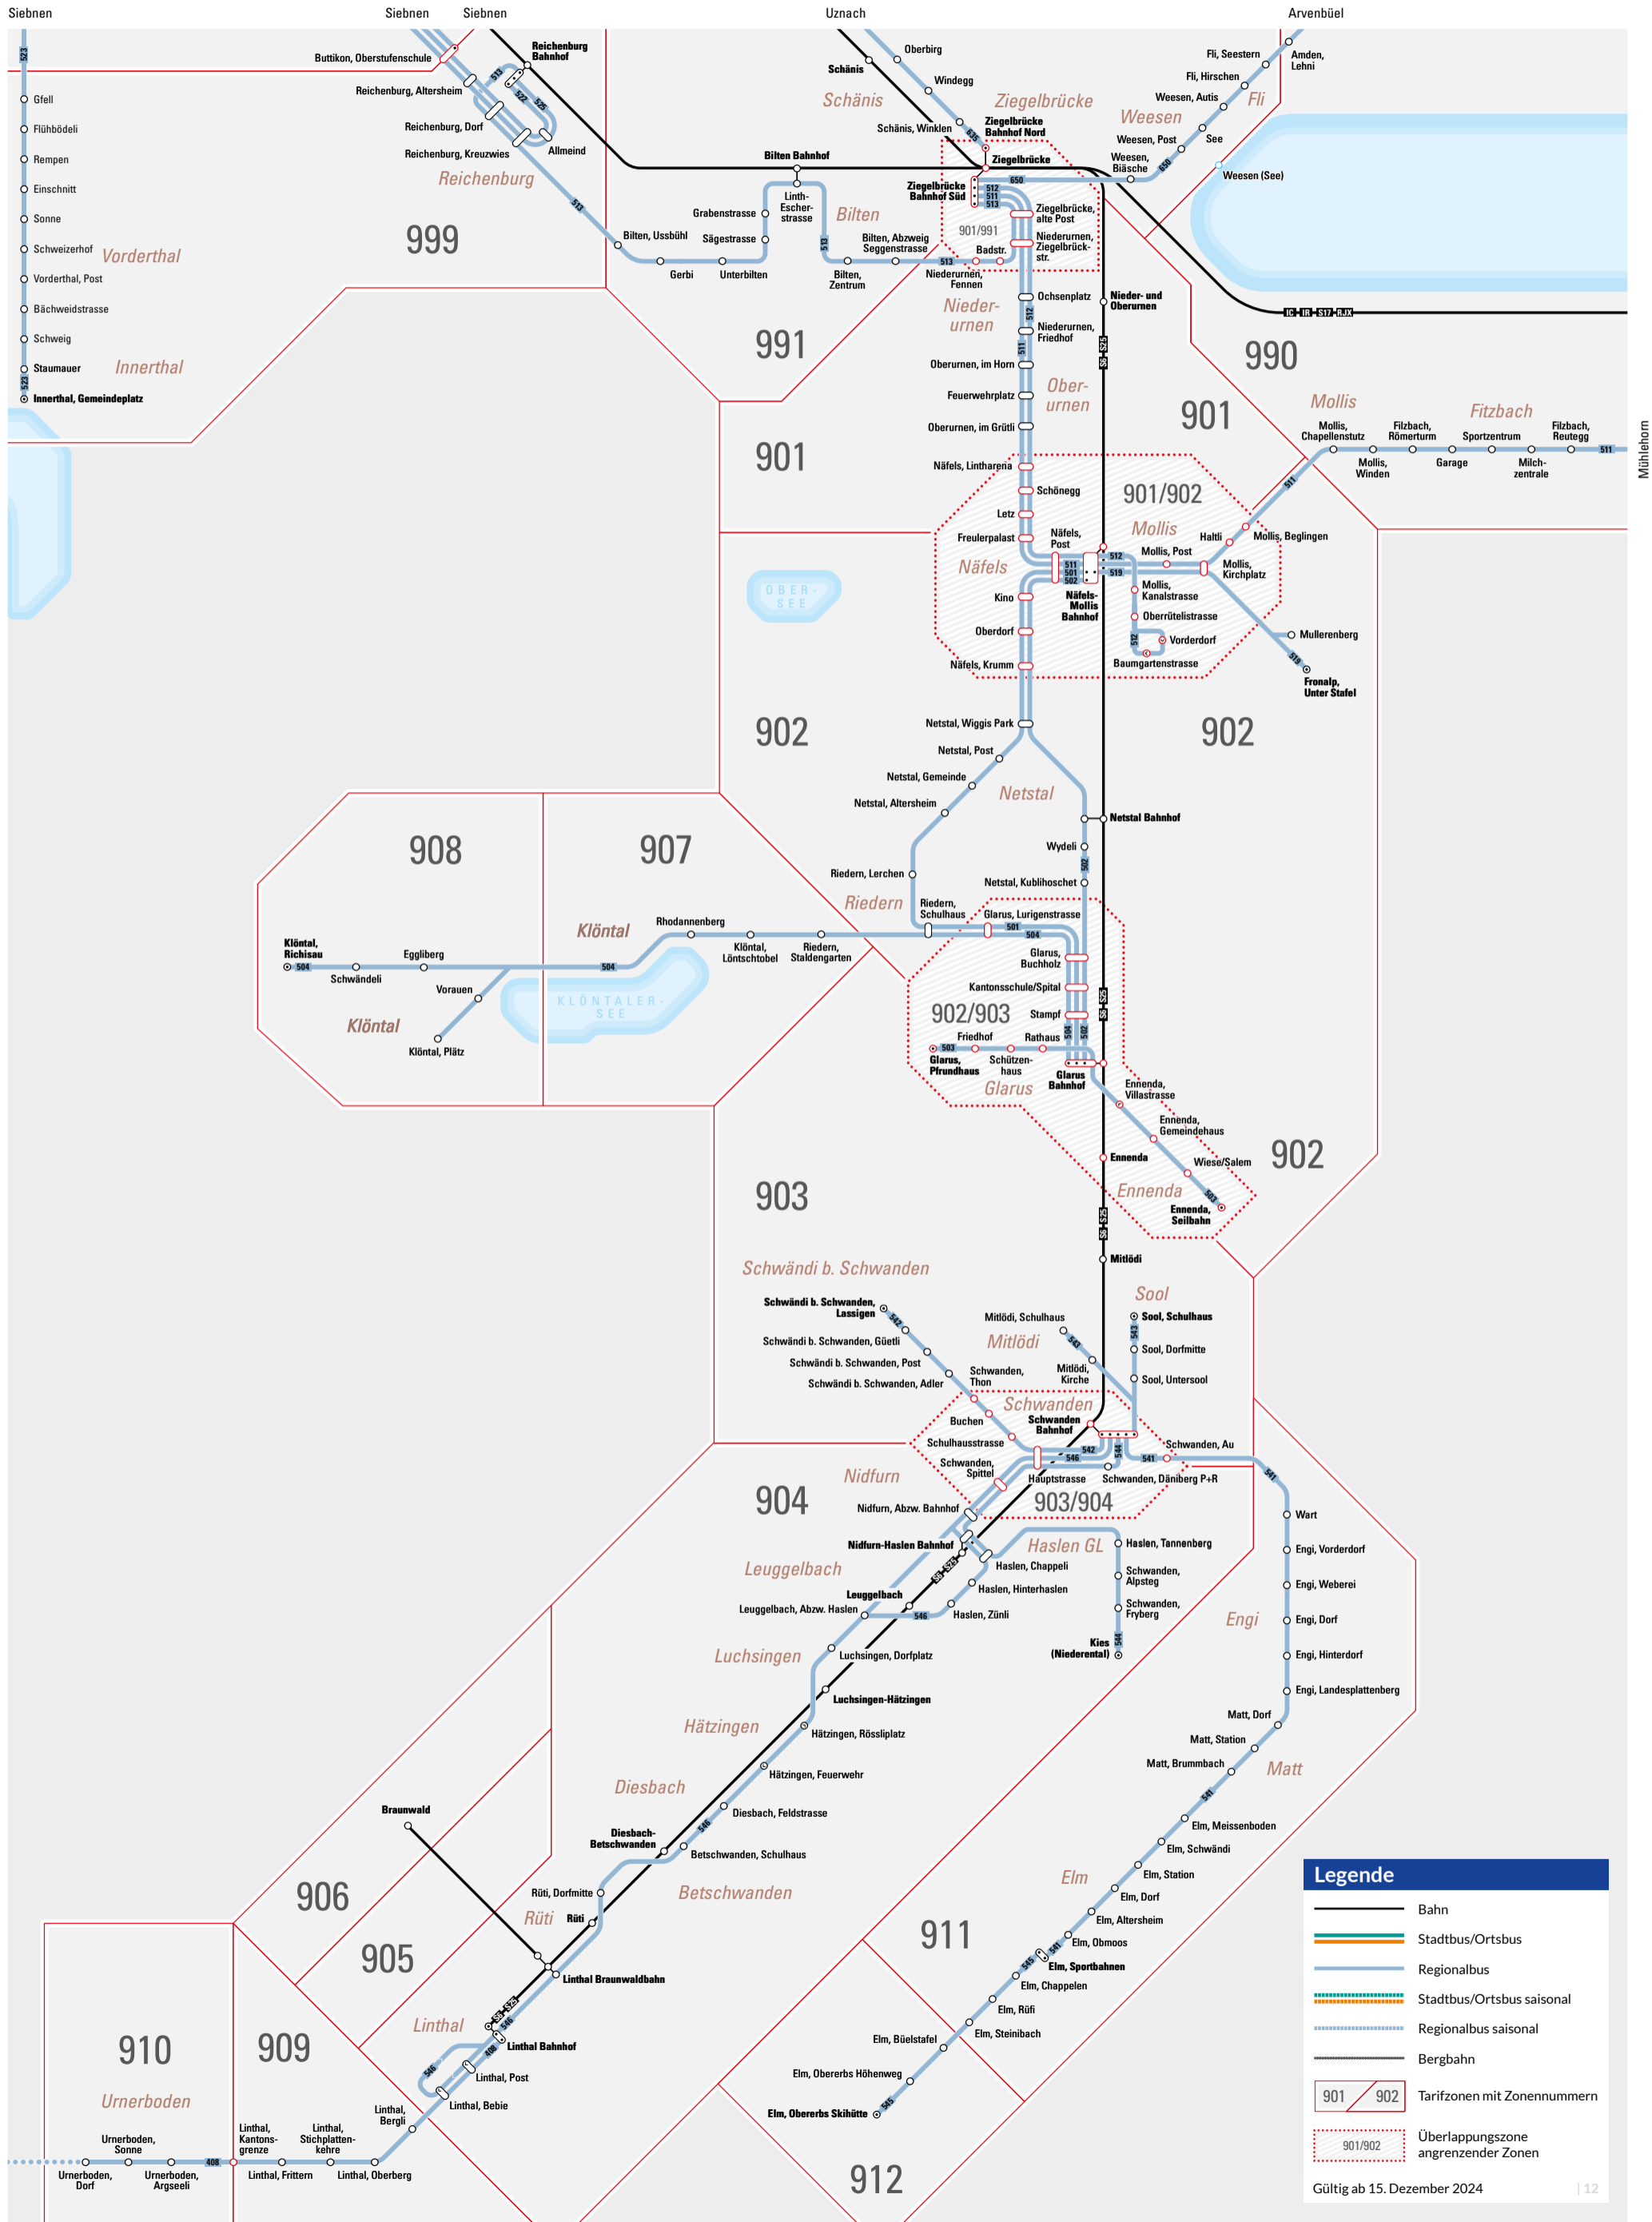

# Sarganserland

**Legende**

- Bahn
- Stadtbus/Ortsbus
- Regionalbus
- Stadtbus/Ortsbus saisonal
- Regionalbus saisonal
- Bergbahn
- Tarifzonen mit Zonennummern
- Überlappungszone angrenzender Zonen

# Glarus

**Legende**

- Bahn
- Stadtbus/Ortsbus
- Regionalbus
- Stadtbus/Ortsbus saisonal
- Regionalbus saisonal
- Bergbahn
- Tarifzonen mit Zonennummern
- Überlappungszone angrenzender Zonen

Gültig ab 15. Dezember 2024 | 12