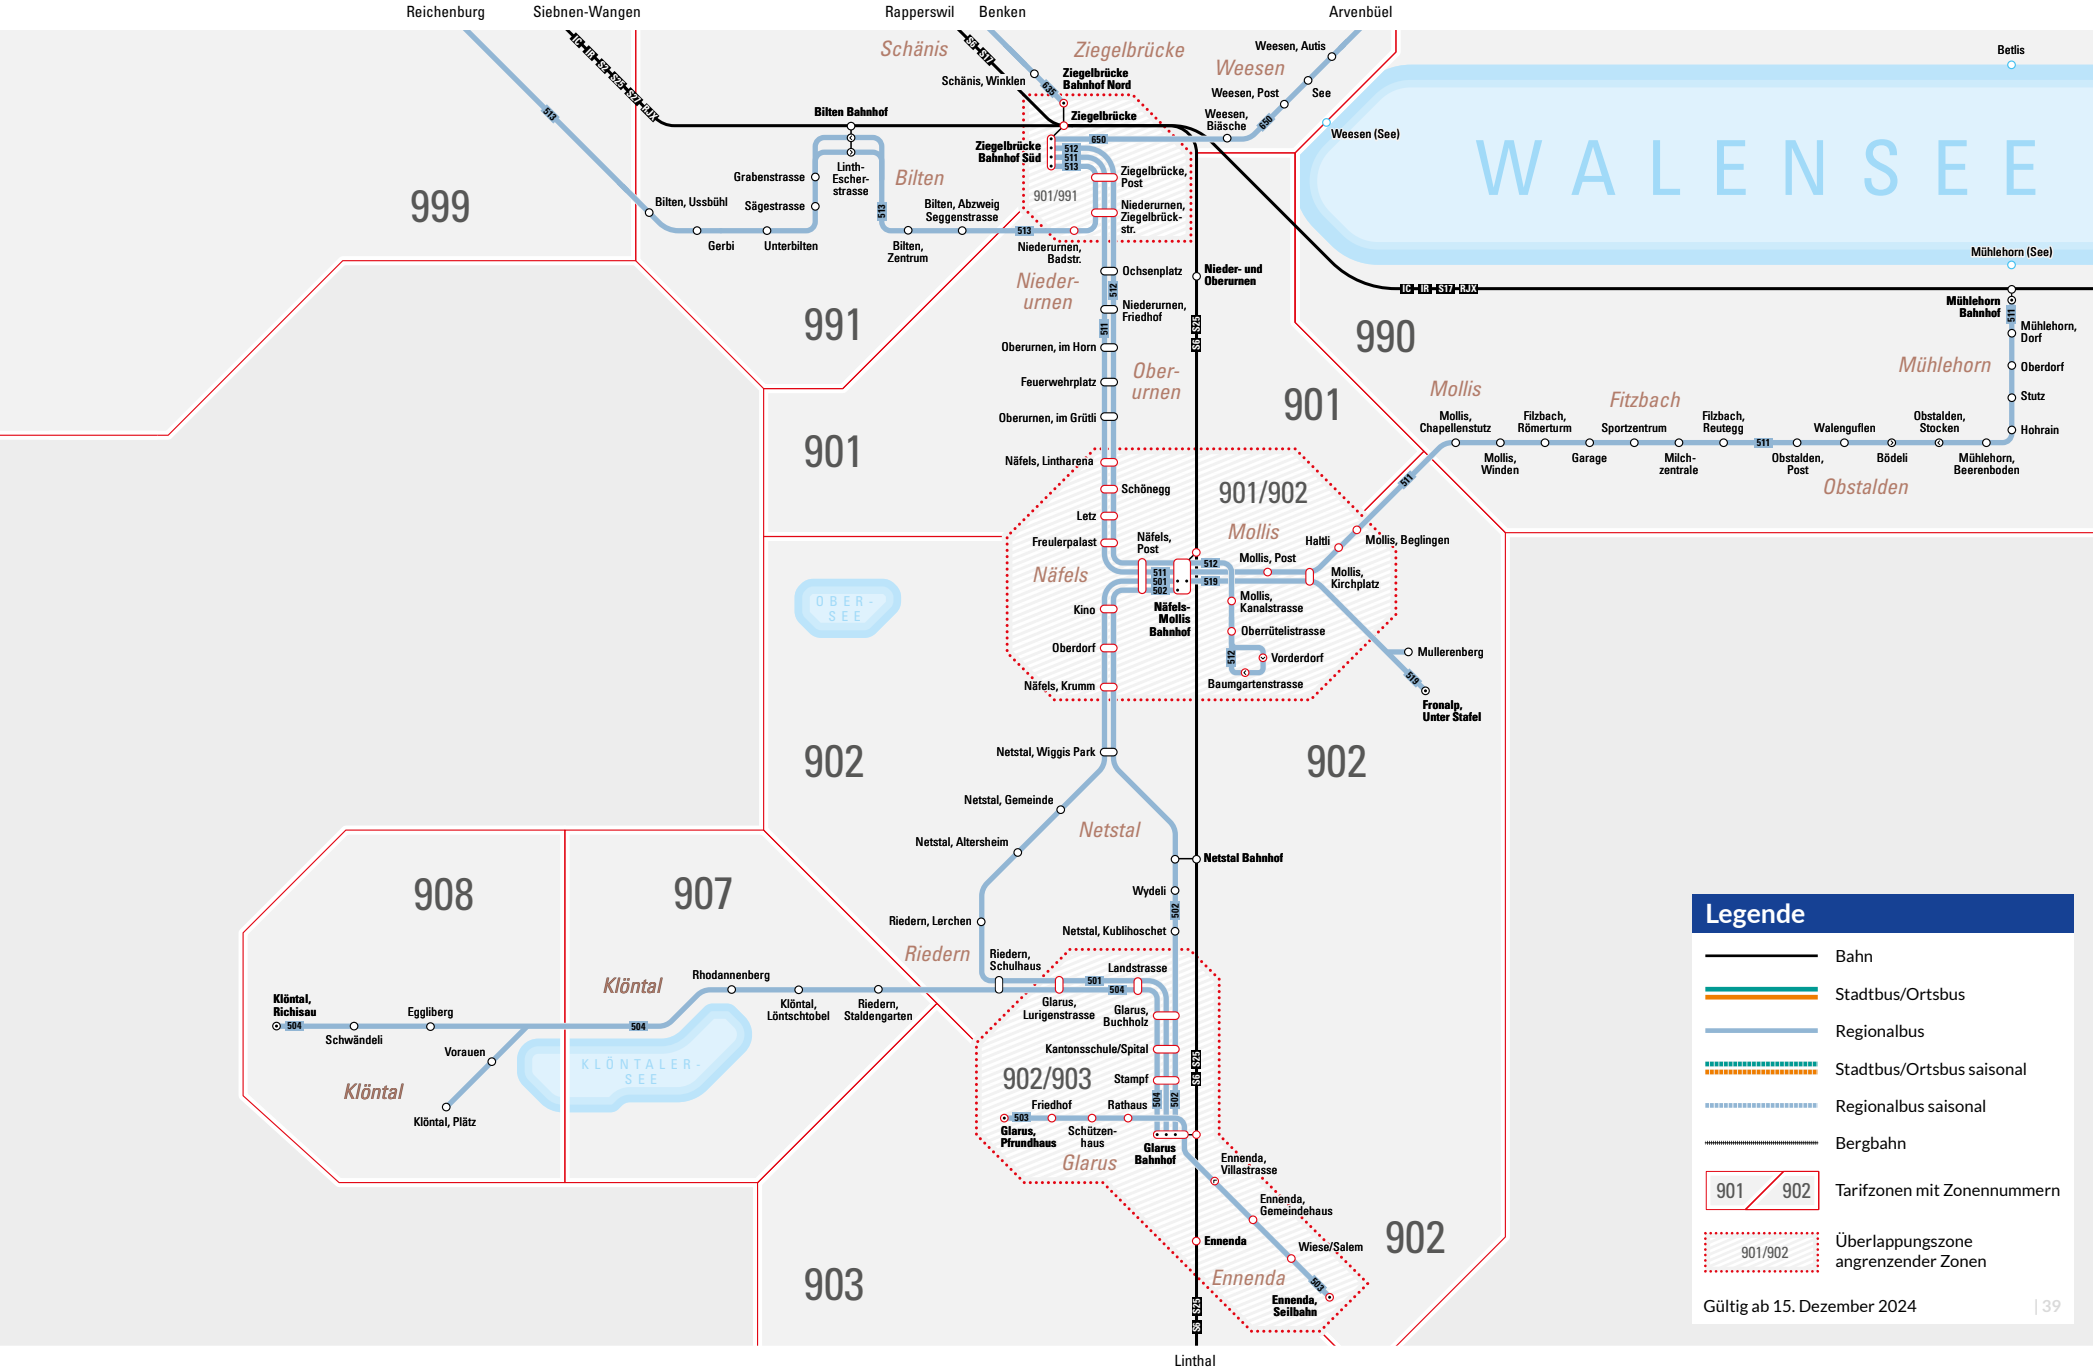

# Linienetz Region Höfe

# Bad Ragaz/Taminatal

# Glarnerland

**Legende**

- Bahn
- Stadtbus/Ortsbus
- Regionalbus
- Stadtbus/Ortsbus saisonal
- Regionalbus saisonal
- Bergbahn
- Tarifzonen mit Zonennummern
- Überlappungszone angrenzender Zonen

Gültig ab 15. Dezember 2024 | 39