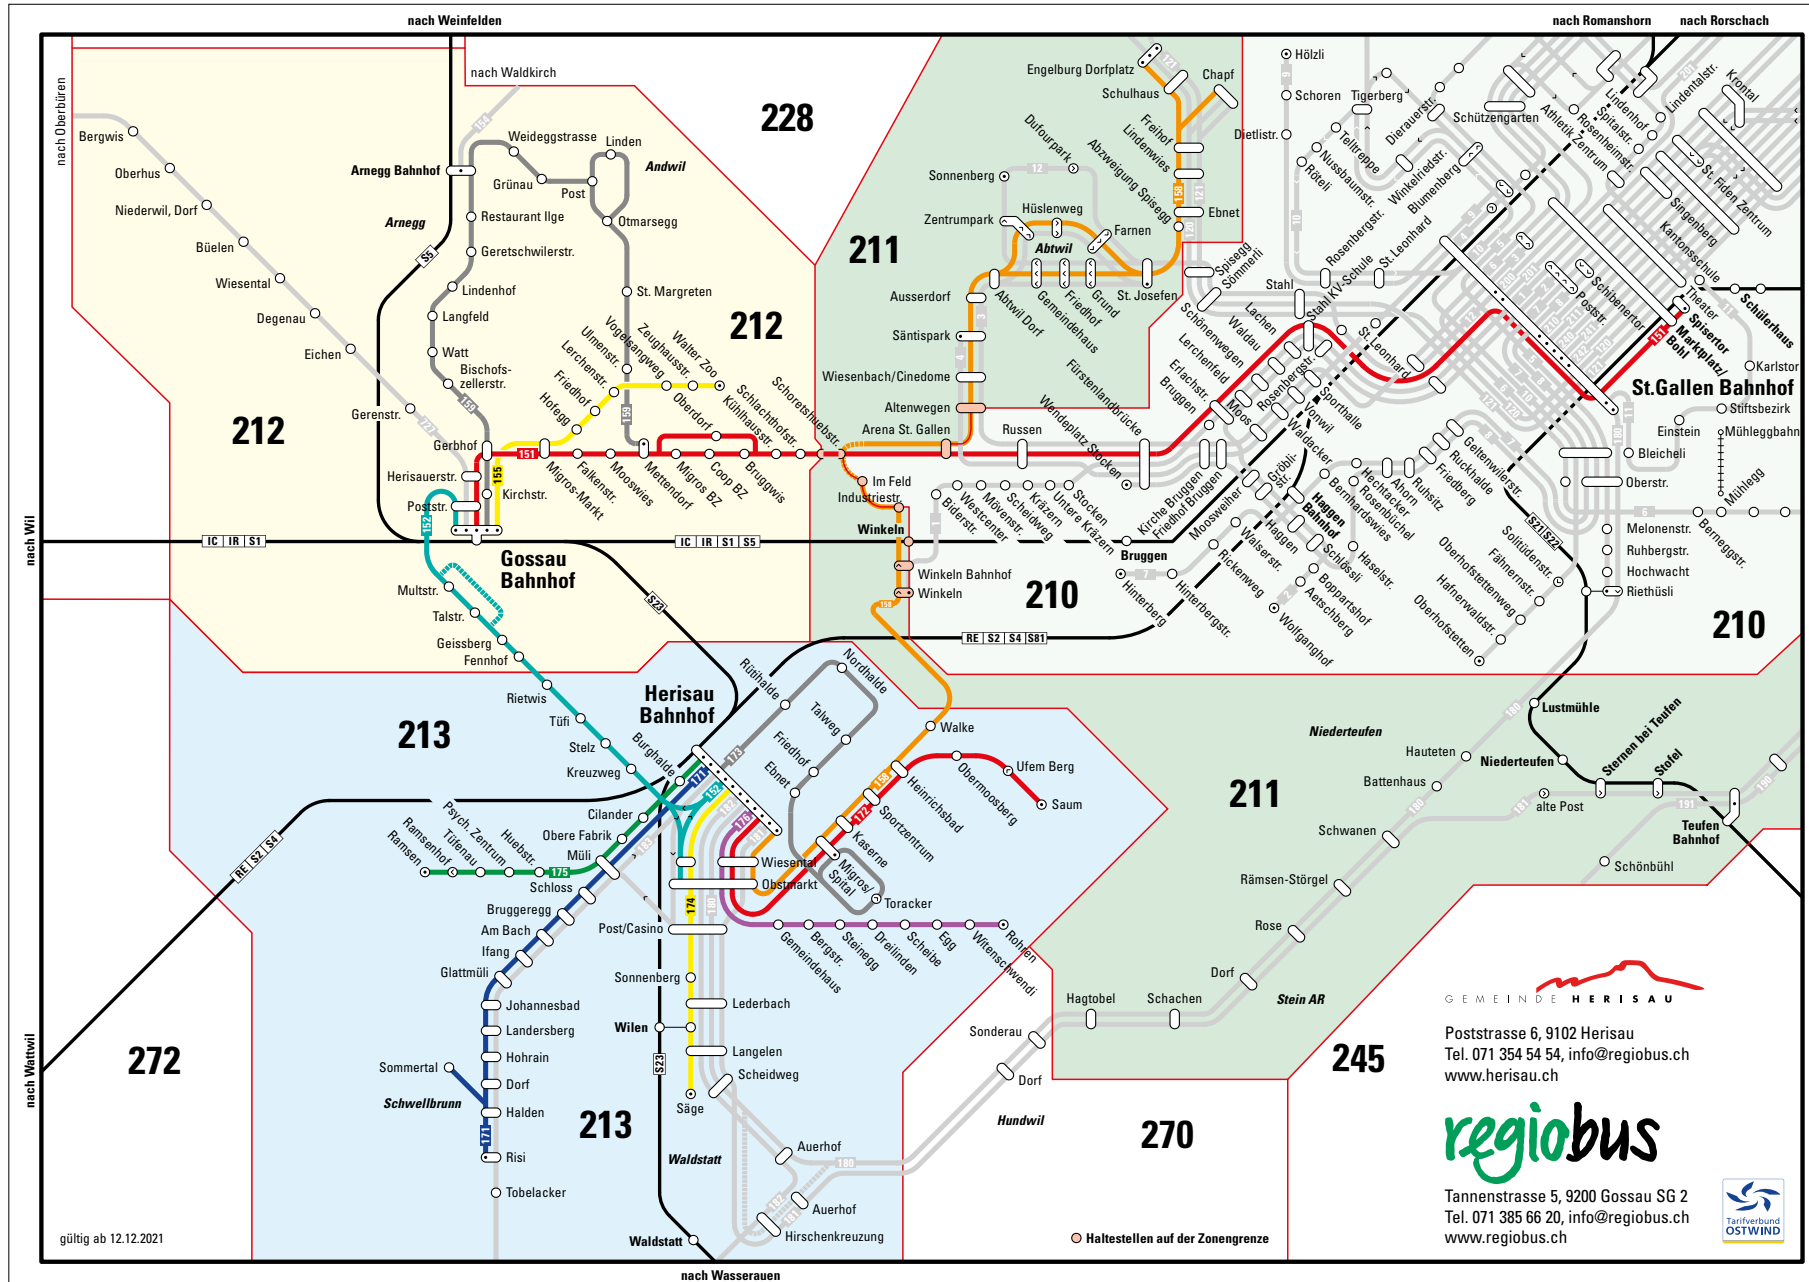

Liniennetz Gossau-Herisau-St.Gallen