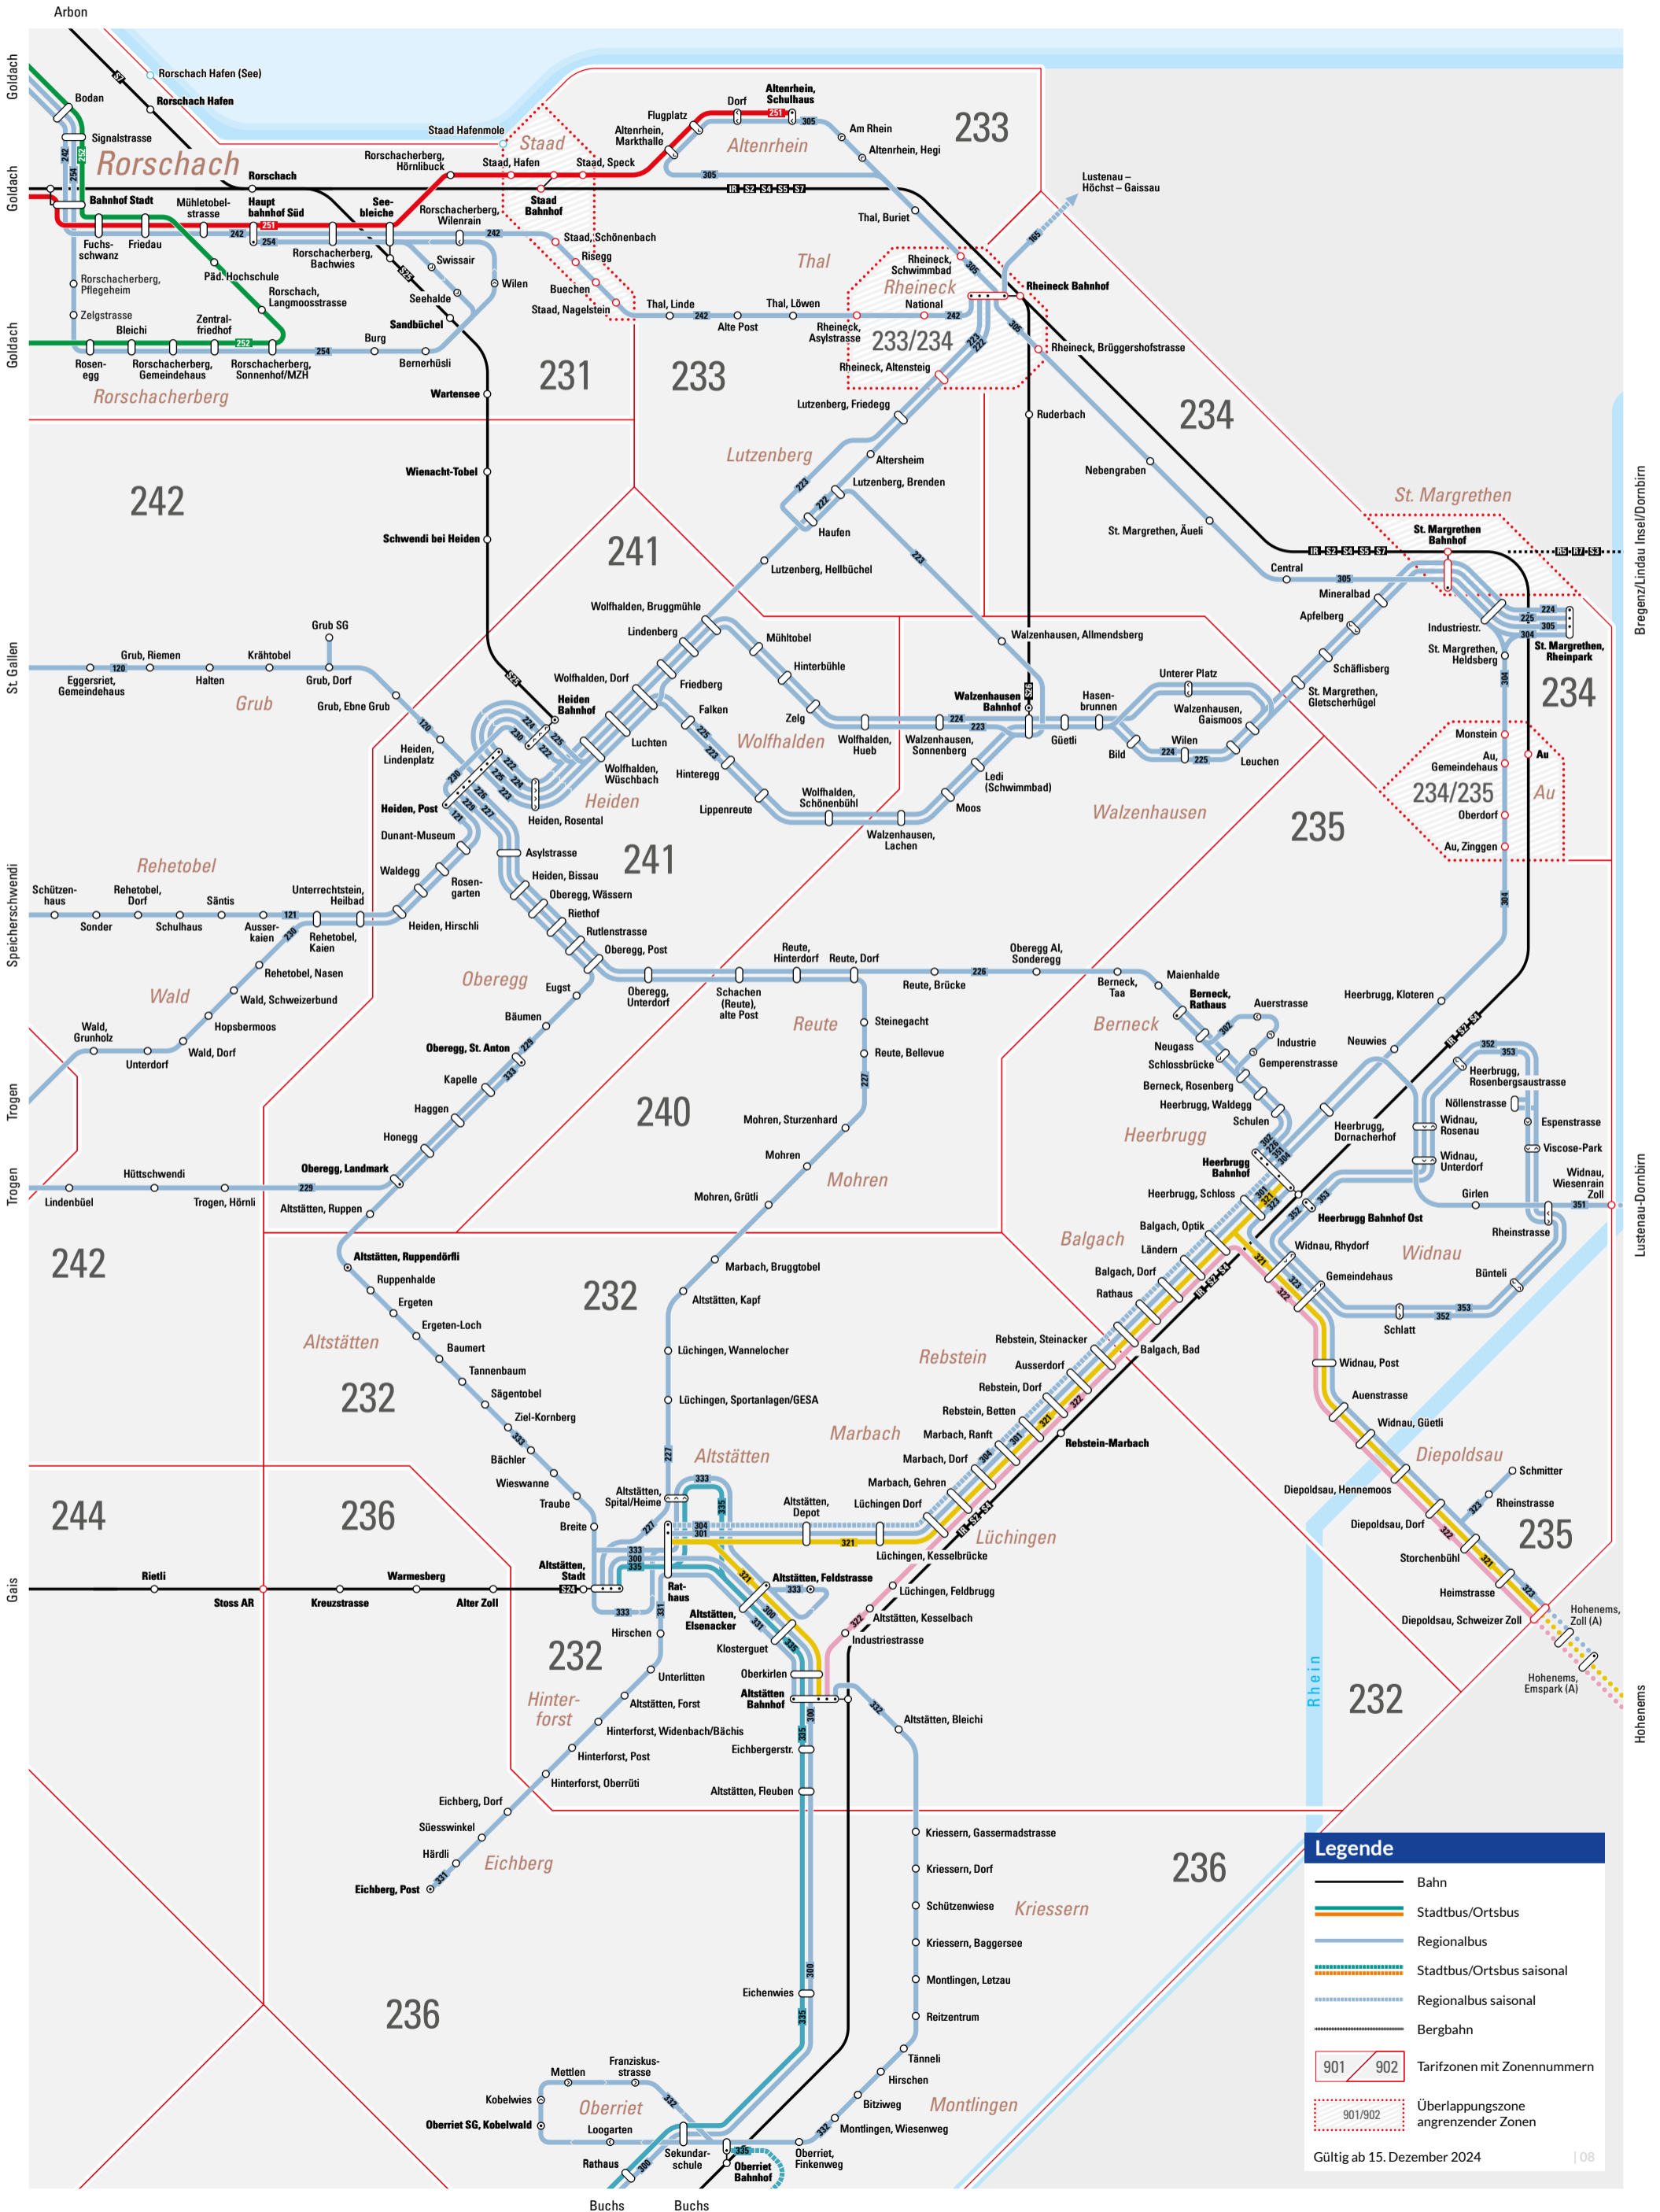

# Linienetz Region Höfe

# Frauenfeld

**Legende**

- Bahn
- Stadtbus/Ortsbus
- Regionalbus
- Stadtbus/Ortsbus saisonal
- Regionalbus saisonal
- Bergbahn
- 901 / 902 Tariffzonen mit Zonennummern
- 901/902 Überlappungszone angrenzender Zonen

# St. Gallen West

**Legende**

- Bahn
- Stadtbus/Ortsbus
- Regionalbus
- Stadtbus/Ortsbus saisonal
- Regionalbus saisonal
- Bergbahn
- 901 / 902 Tarifzonen mit Zonennummern
- 901/902 Überlappungszone angrenzender Zonen

# Vorderland

**Legende**

-  Bahn
-  Stadtbus/Ortsbus
-  Regionalbus
-  Stadtbus/Ortsbus saisonal
-  Regionalbus saisonal
-  Bergbahn
-  901 / 902 Tarifzonen mit Zonennummern
-  901/902 Überlappungszone angrenzender Zonen