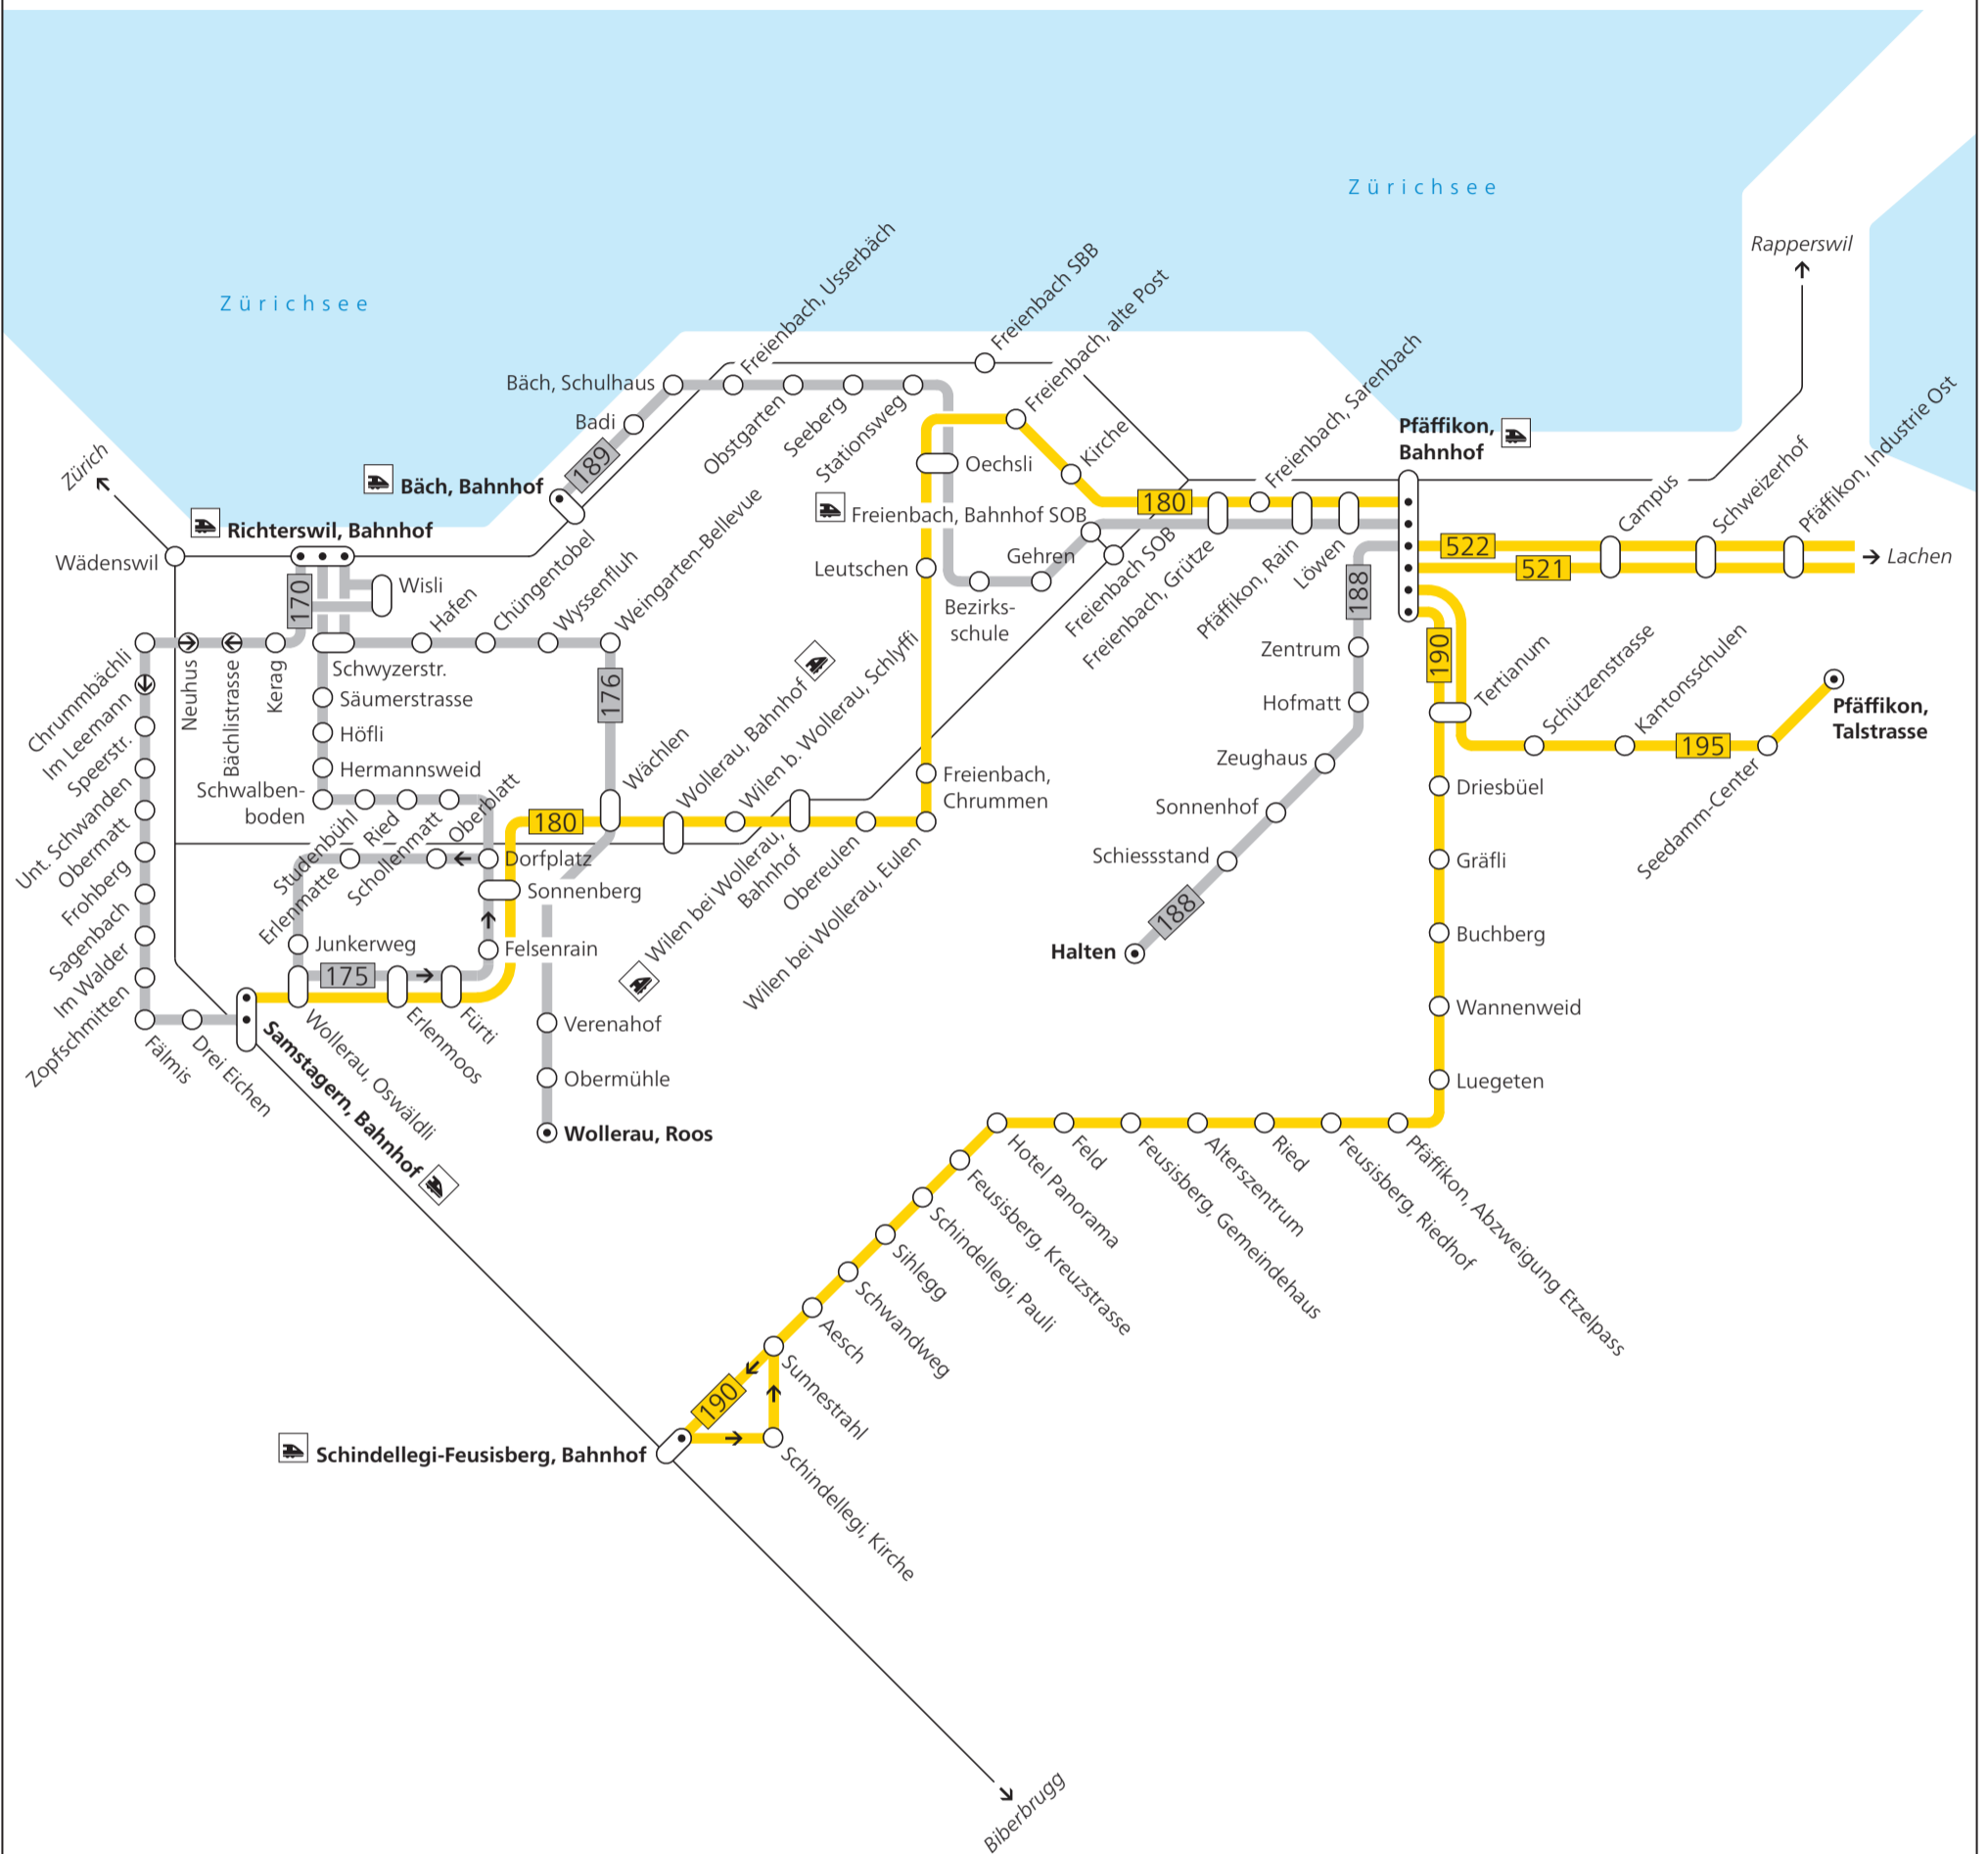

Liniennetz OSTWIND

# Linienetz Einsiedeln-Ybrig-Alpthal

# Linienetz Region Höfe

# Frauenfeld

**Legende**

- Bahn
- Stadtbus/Ortsbus
- Regionalbus
- Stadtbus/Ortsbus saisonal
- Regionalbus saisonal
- Bergbahn
- 901 / 902 Tariffzonen mit Zonennummern
- 901/902 Überlappungszone angrenzender Zonen