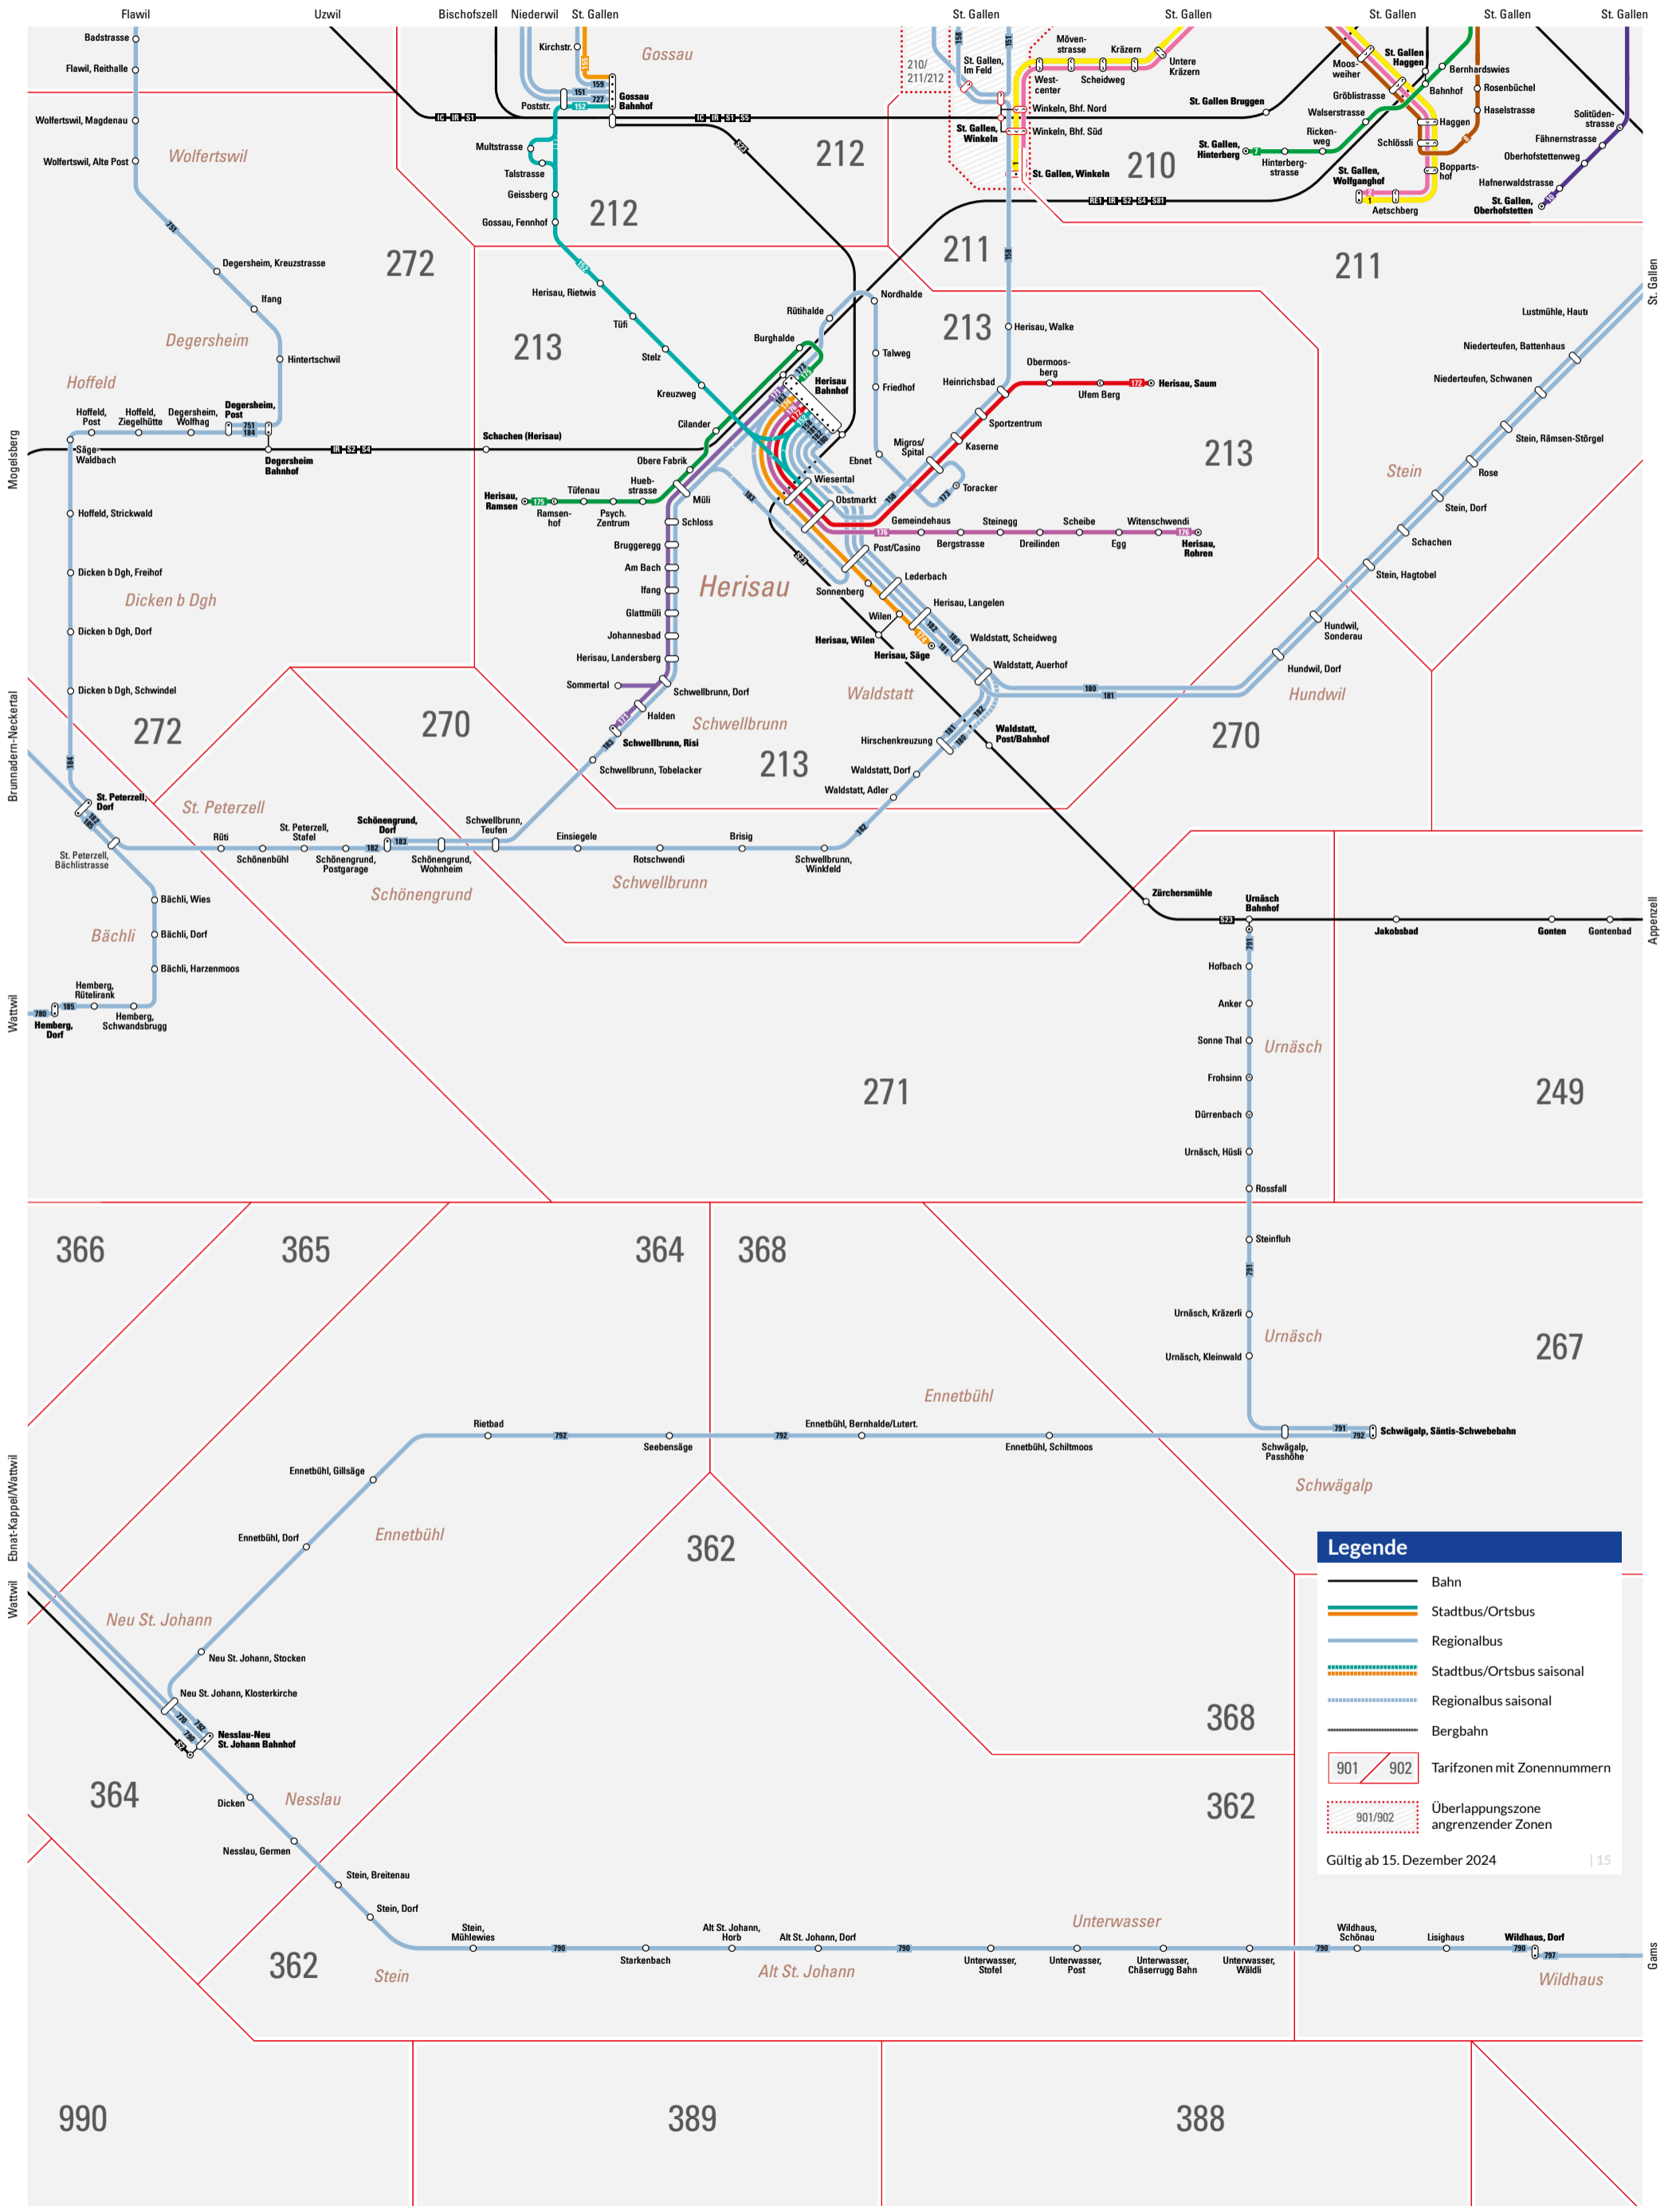

Säntis

Legende

- Bahn
- Stadtbus/Ortsbus
- Regionalbus
- Stadtbus/Ortsbus saisonal
- Regionalbus saisonal
- Bergbahn
- 901 / 902 Tarifzonen mit Zonennummern
- 901/902 Überlappungszone angrenzender Zonen

Gültig ab 15. Dezember 2024 | 15