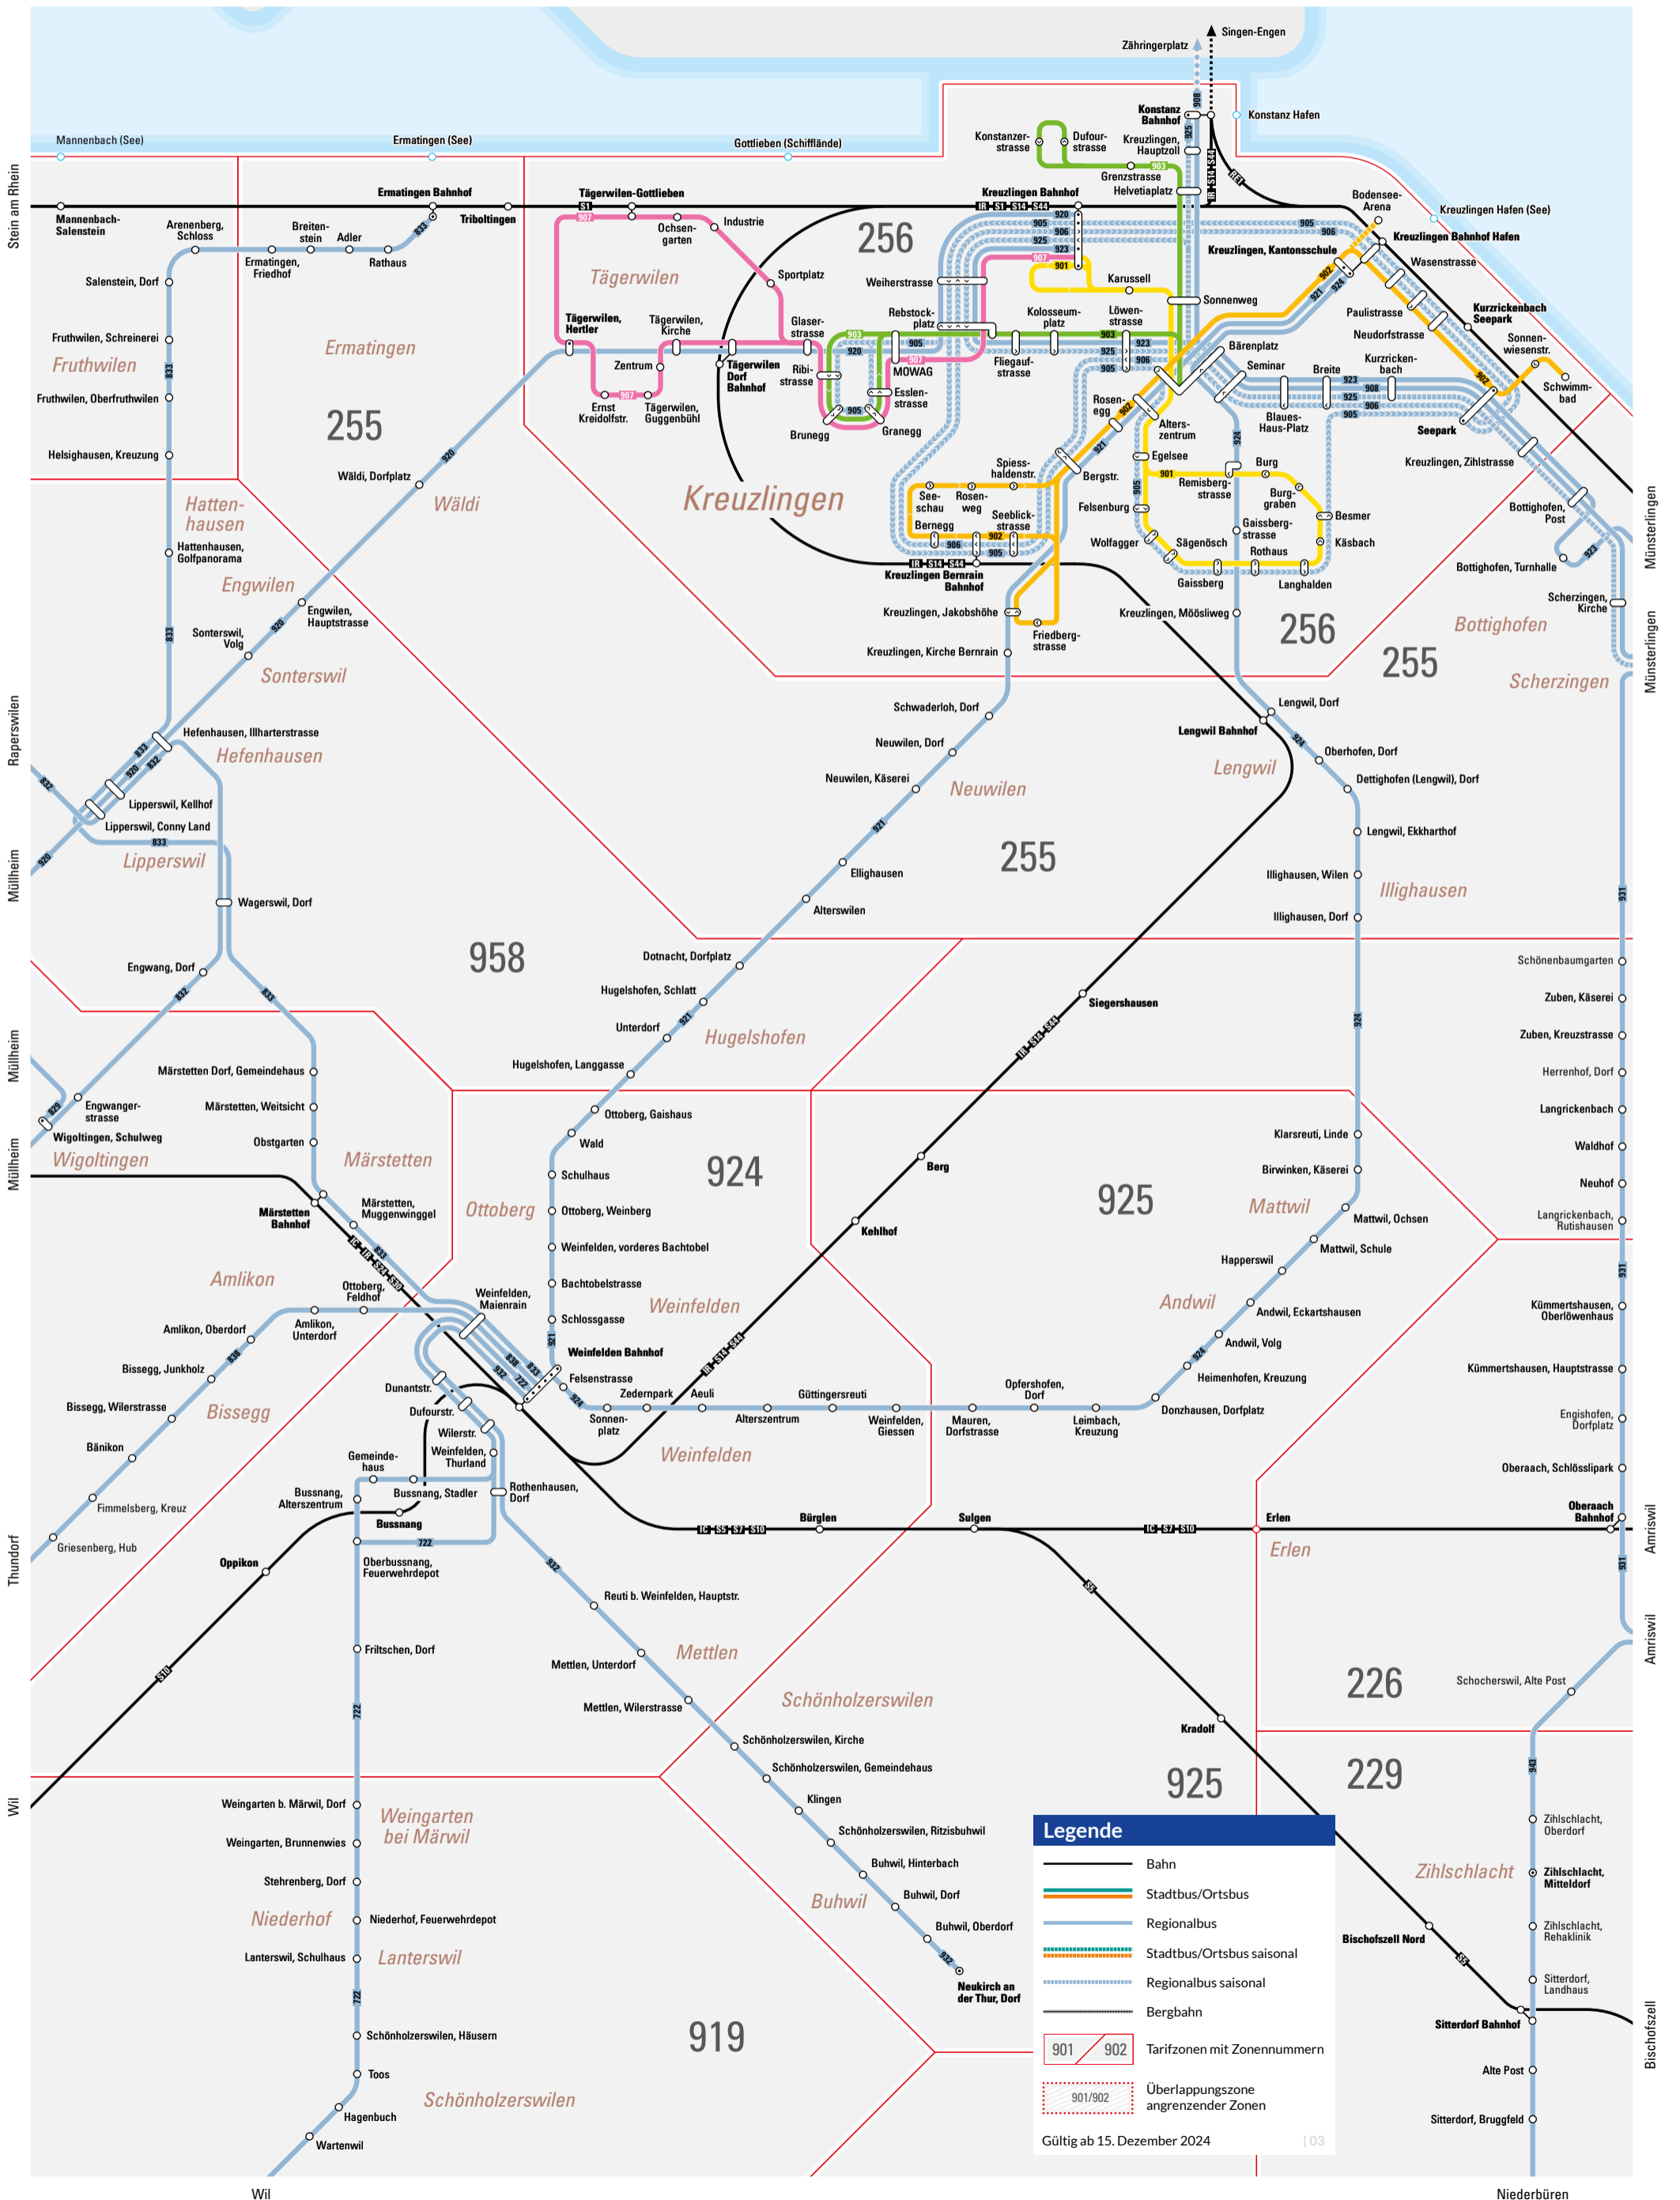

Kreuzlingen West

Legende

- Bahn
- Stadtbus/Ortsbus
- Regionalbus
- Stadtbus/Ortsbus saisonal
- Regionalbus saisonal
- Bergbahn
- Tarifzonen mit Zonennummern
- Überlappungszone angrenzender Zonen

Gültig ab 15. Dezember 2024 | 03