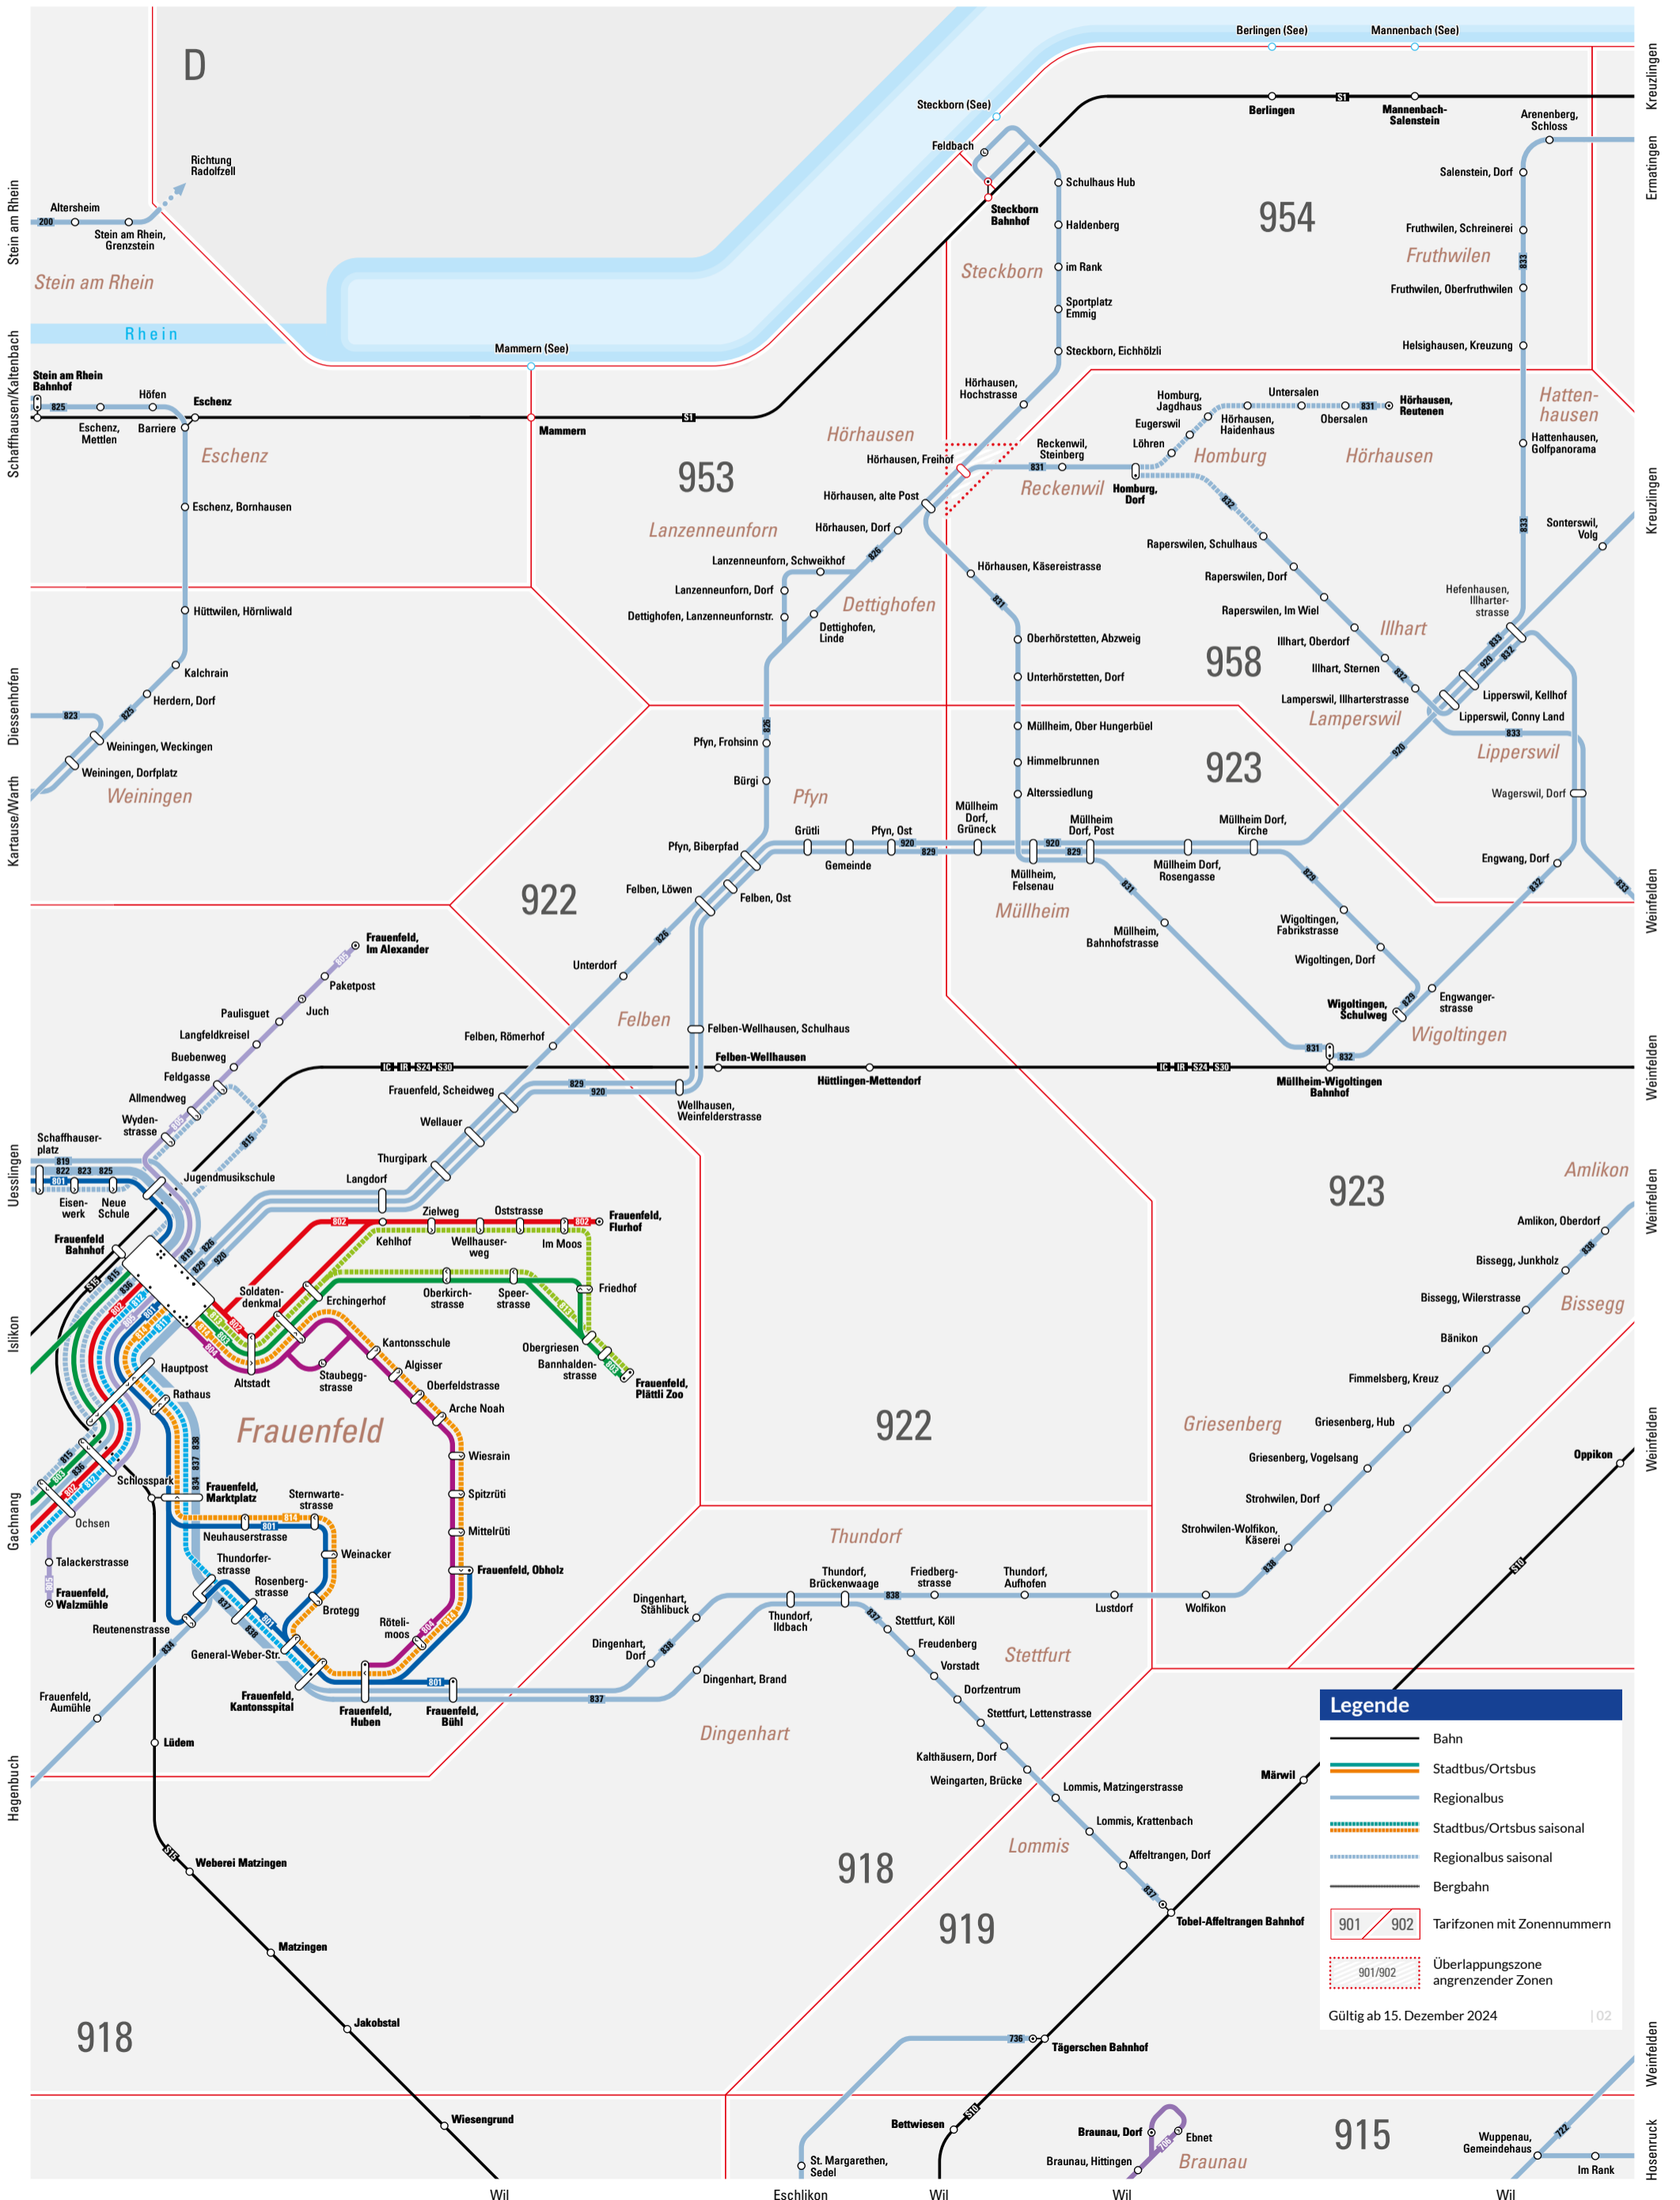

Liniennetz OSTWIND

# Linienetz Region Höfe

# Frauenfeld

**Legende**

- Bahn
- Stadtbus/Ortsbus
- Regionalbus
- Stadtbus/Ortsbus saisonal
- Regionalbus saisonal
- Bergbahn
- 901 / 902 Tariffzonen mit Zonennummern
- 901/902 Überlappungszone angrenzender Zonen

# Kreuzlingen West

**Legende**

- Bahn
- Stadtbus/Ortsbus
- Regionalbus
- Stadtbus/Ortsbus saisonal
- Regionalbus saisonal
- Bergbahn
- Tarifzonen mit Zonennummern
- Überlappungszone angrenzender Zonen

Gültig ab 15. Dezember 2024 | 03