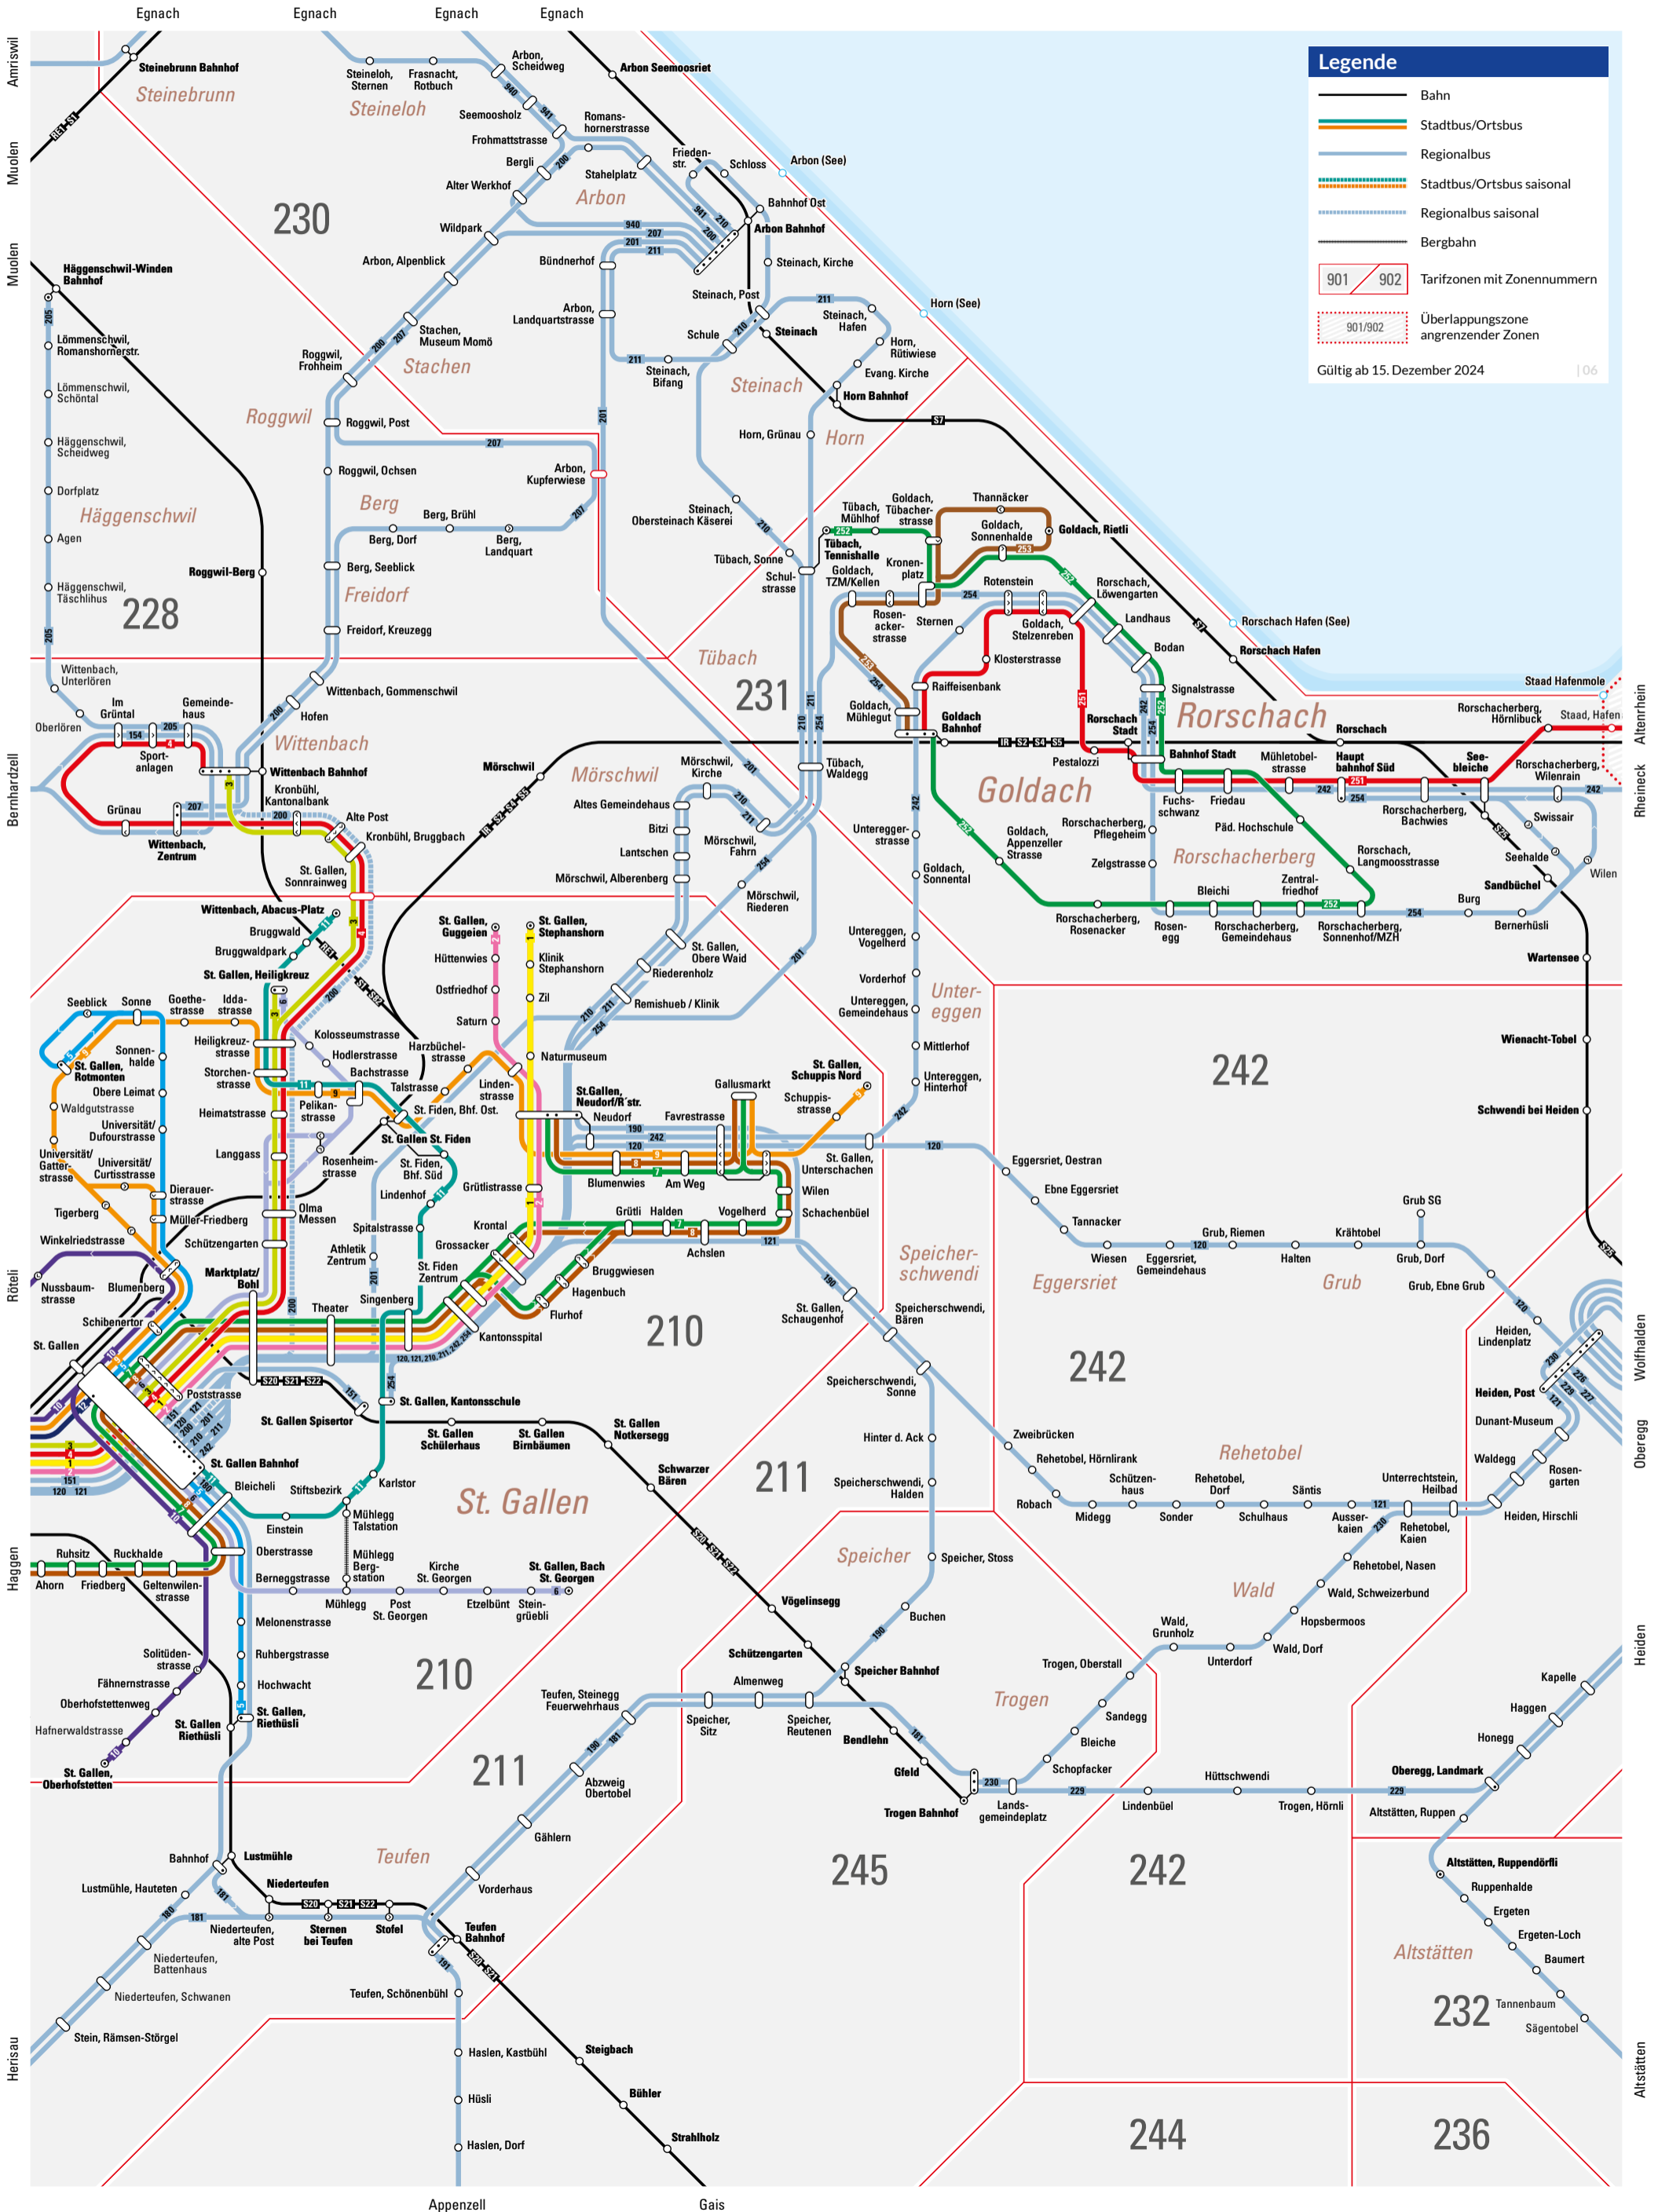

St. Gallen Ost