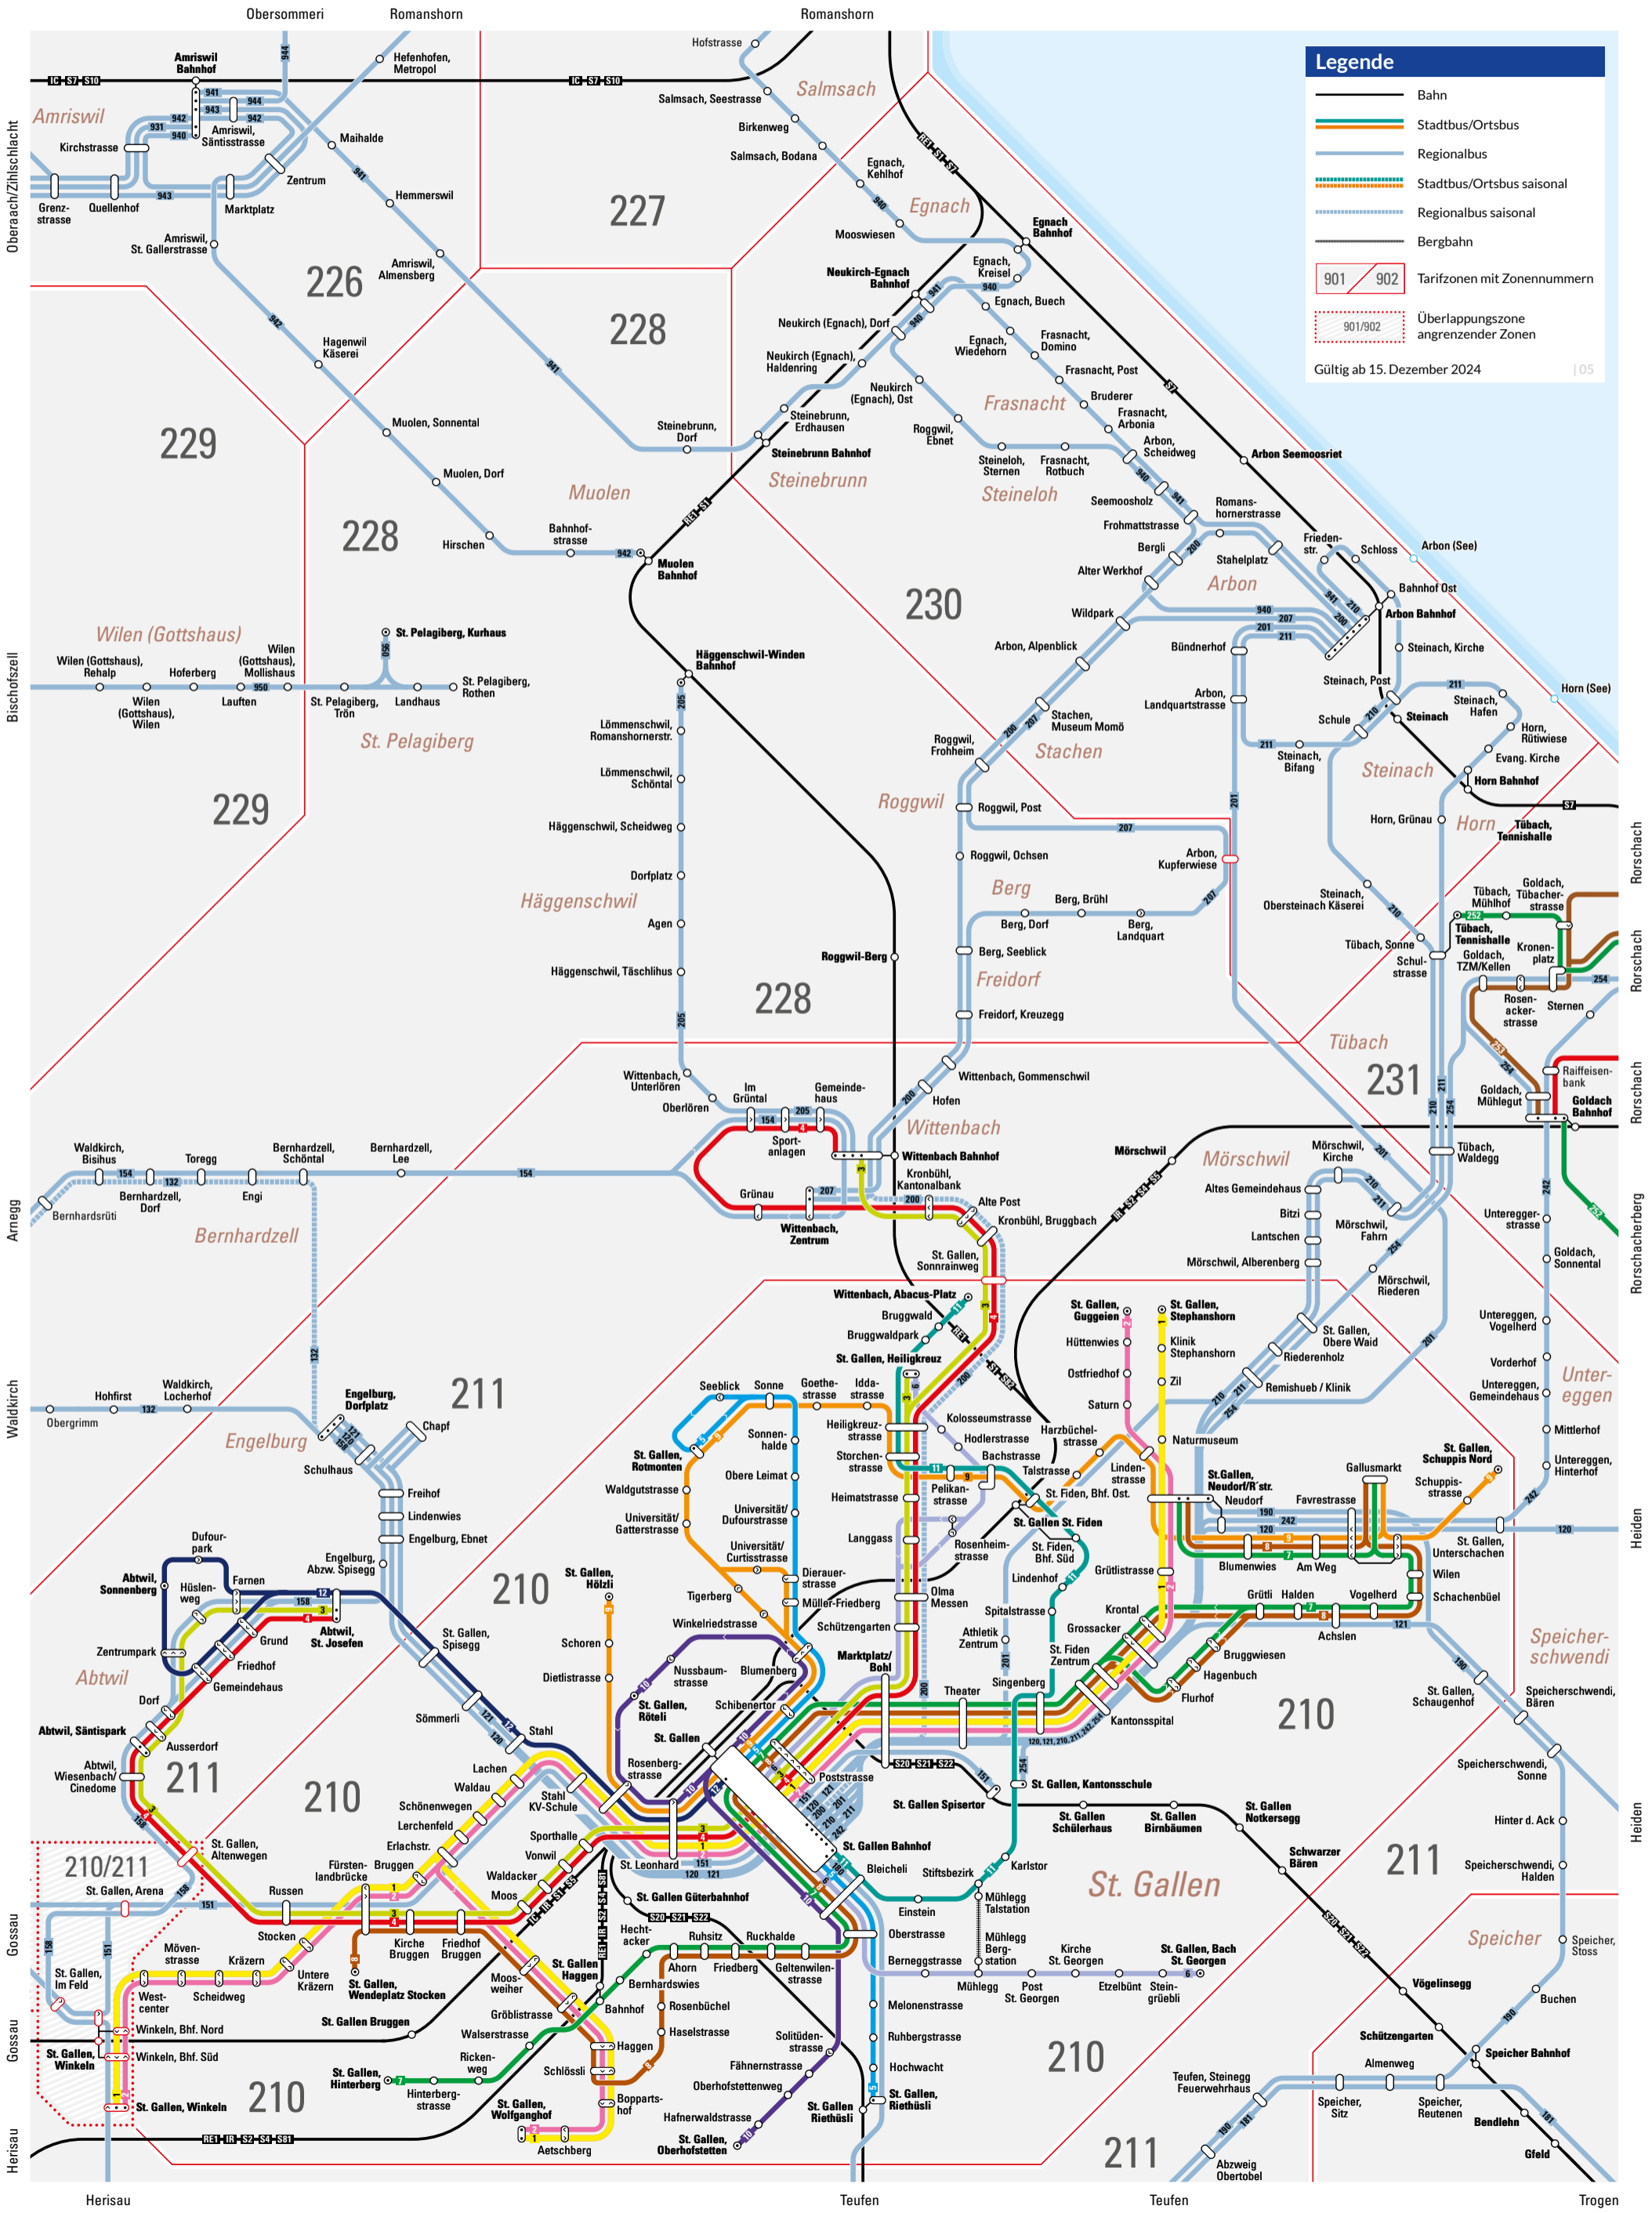

St. Gallen Nord