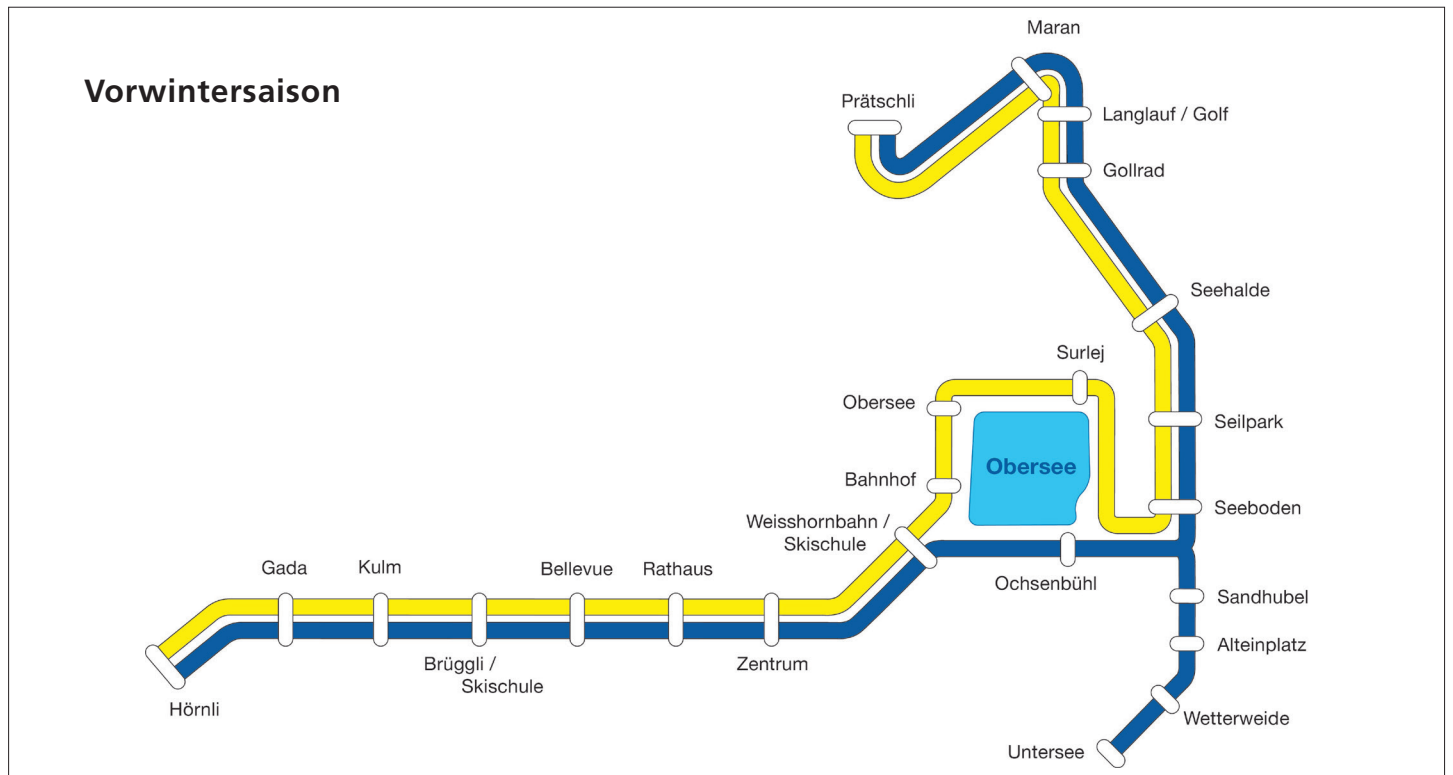

Liniennetz Arosa

AVB, Gemeinde Arosa & 081 378 67 57, & 079 407 58 59
www.arosalenzherheide.swiss