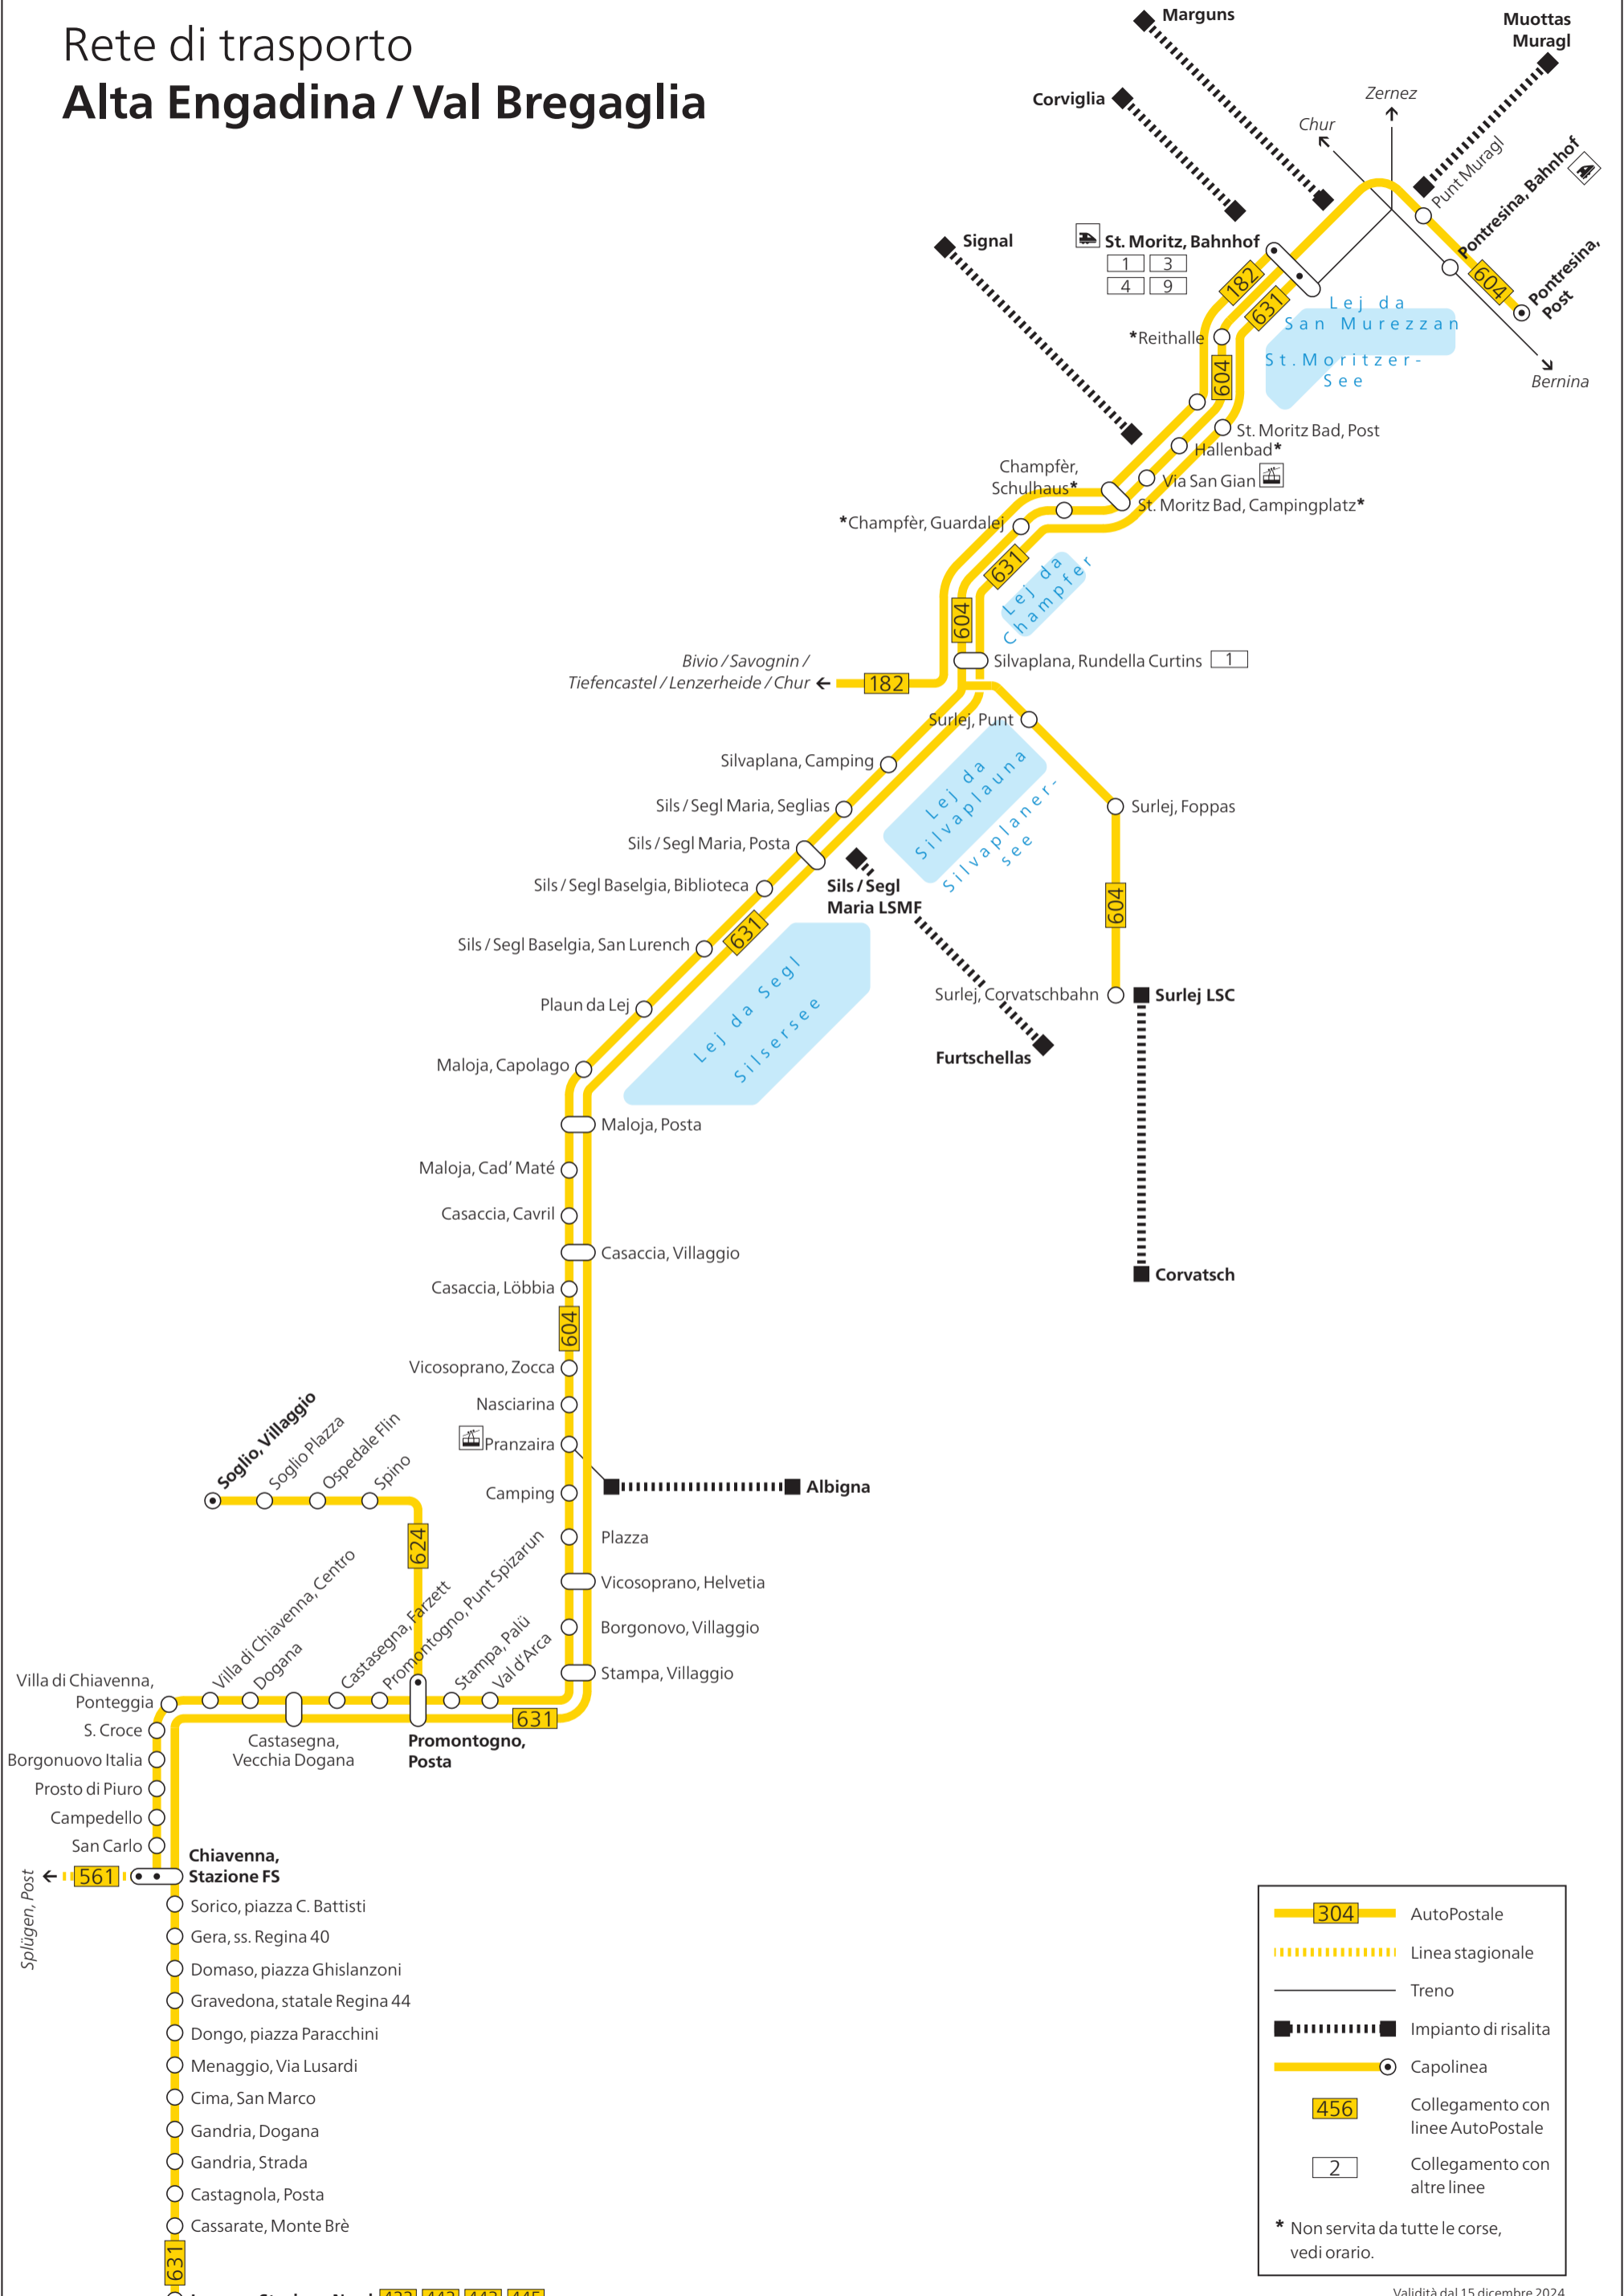

Rete di trasporto Alta Engadina / Val Bregaglia

	AutoPostale
	Linea stagionale
	Treno
	Impianto di risalita
	Capolinea
	Collegamento con linee AutoPostale
	Collegamento con altre linee
* Non servita da tutte le corse, vedi orario.