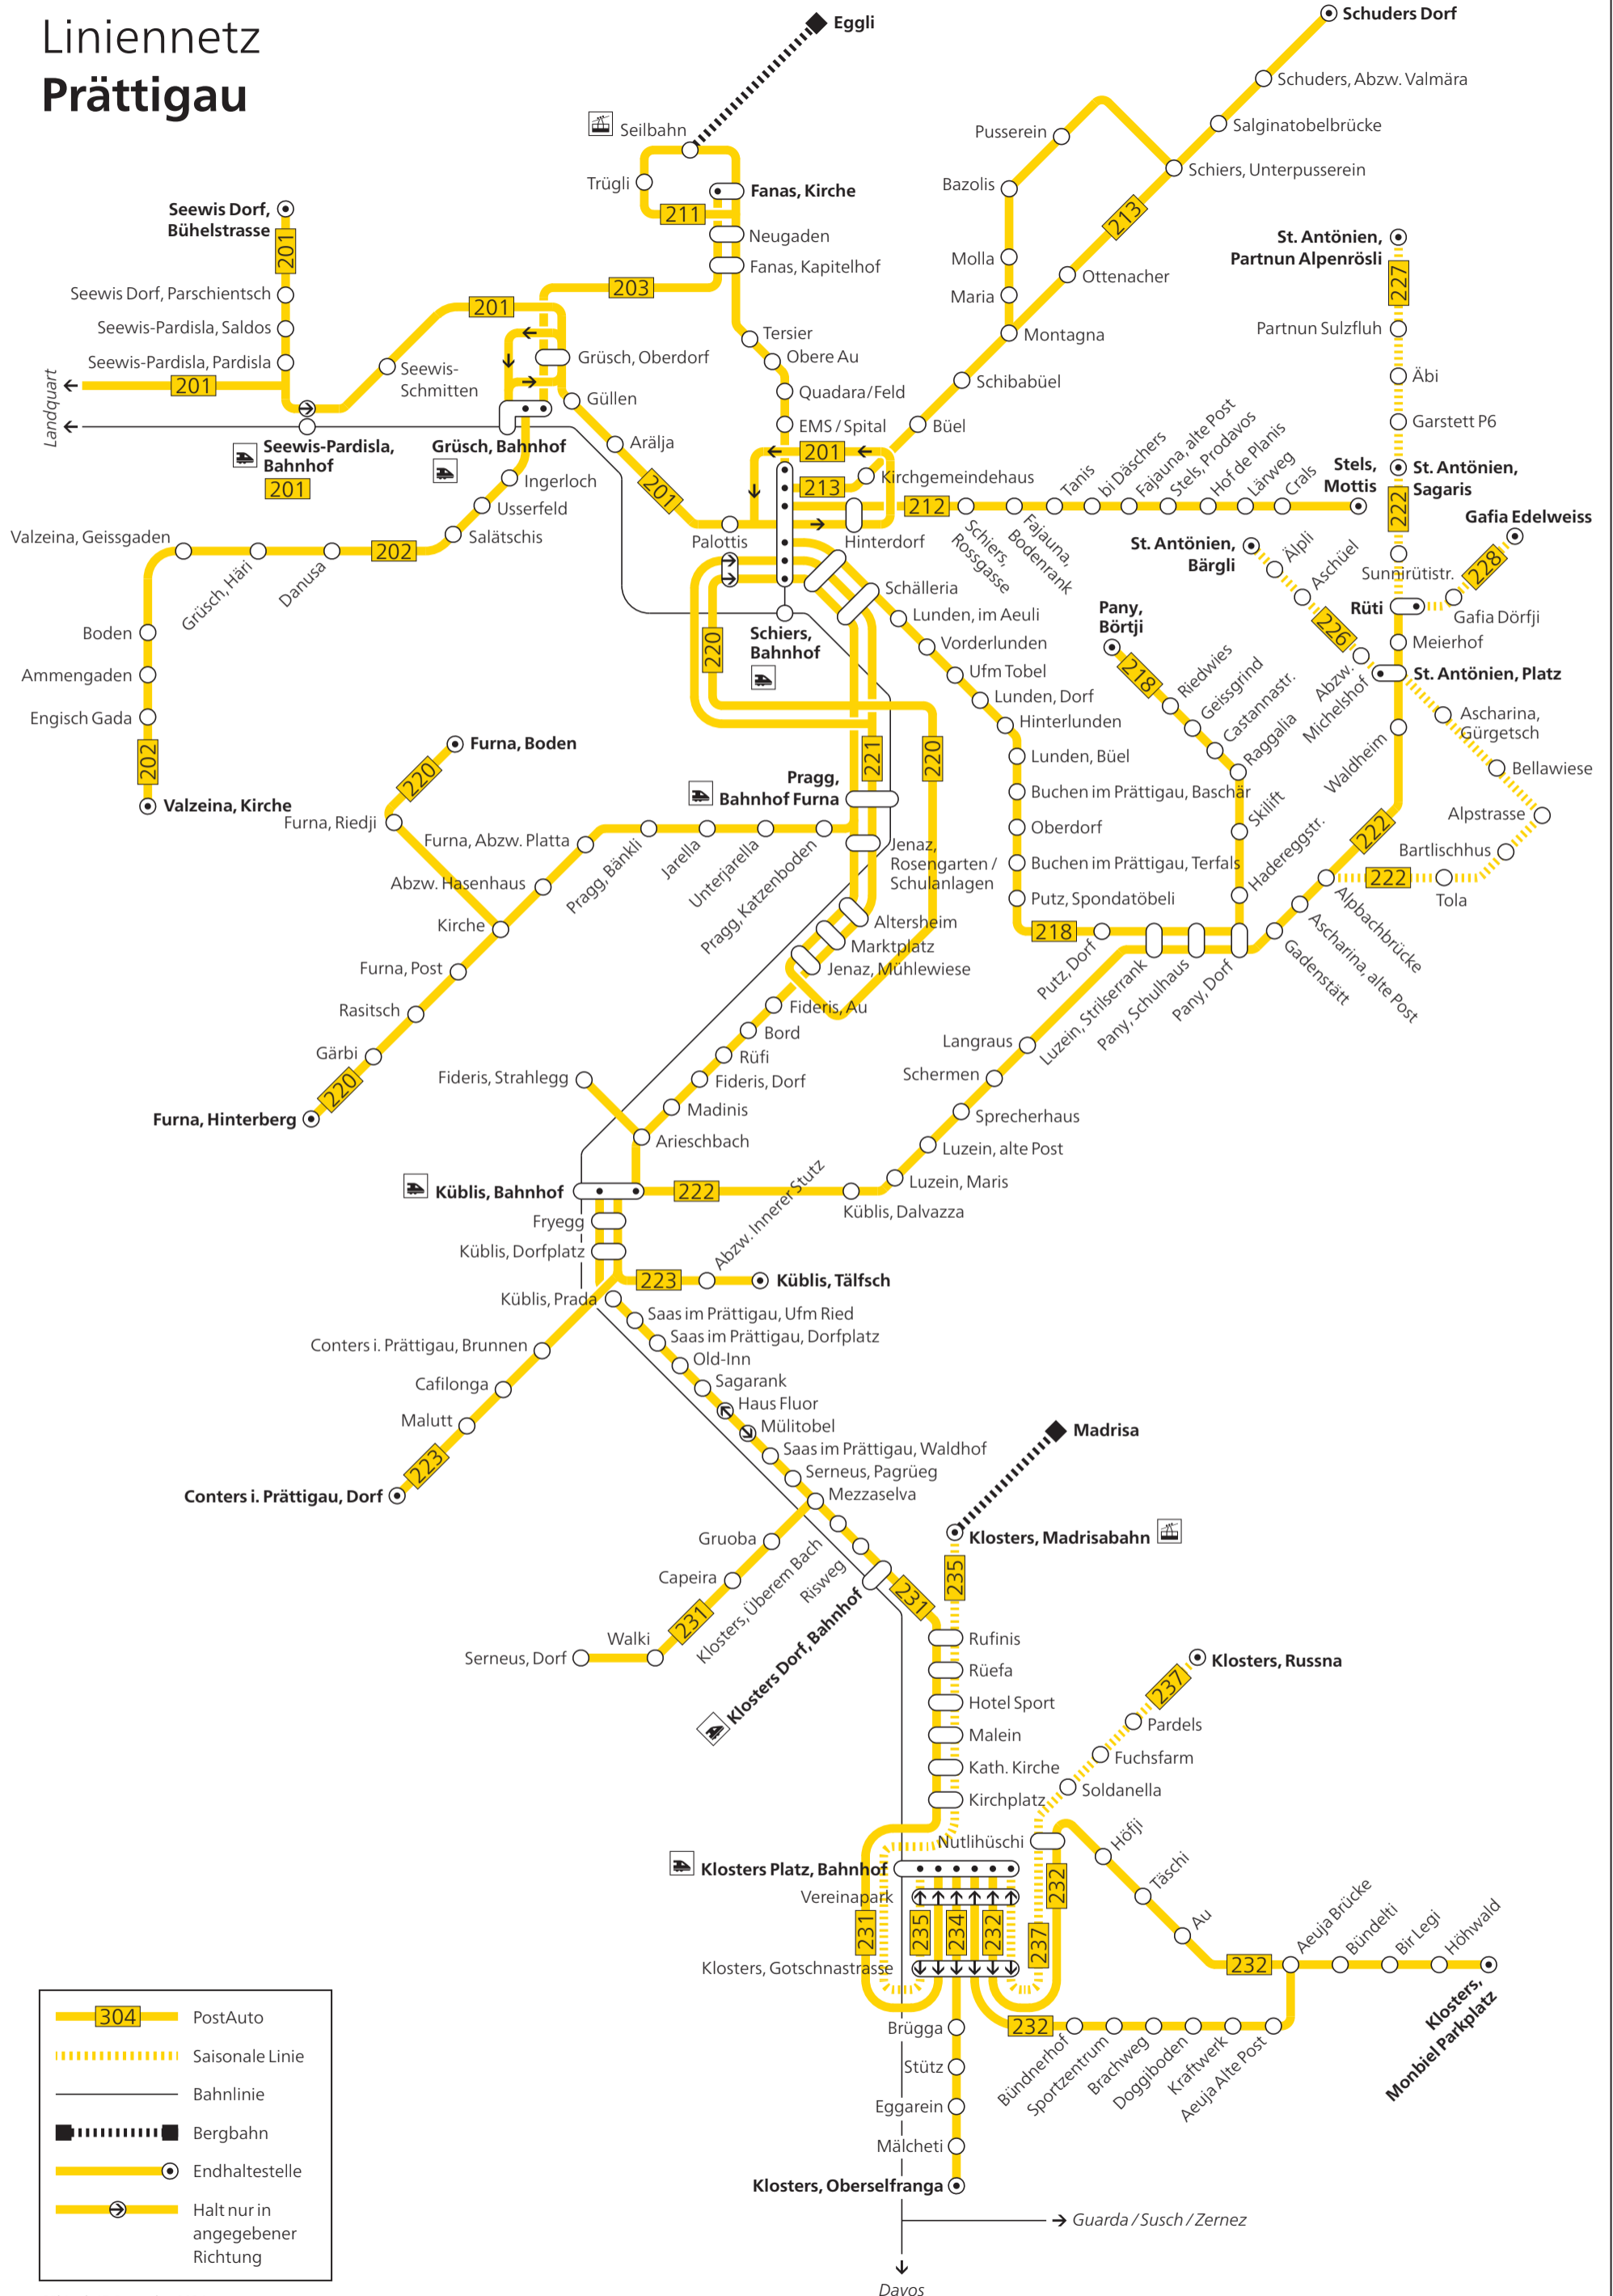

Linienetz Prättigau