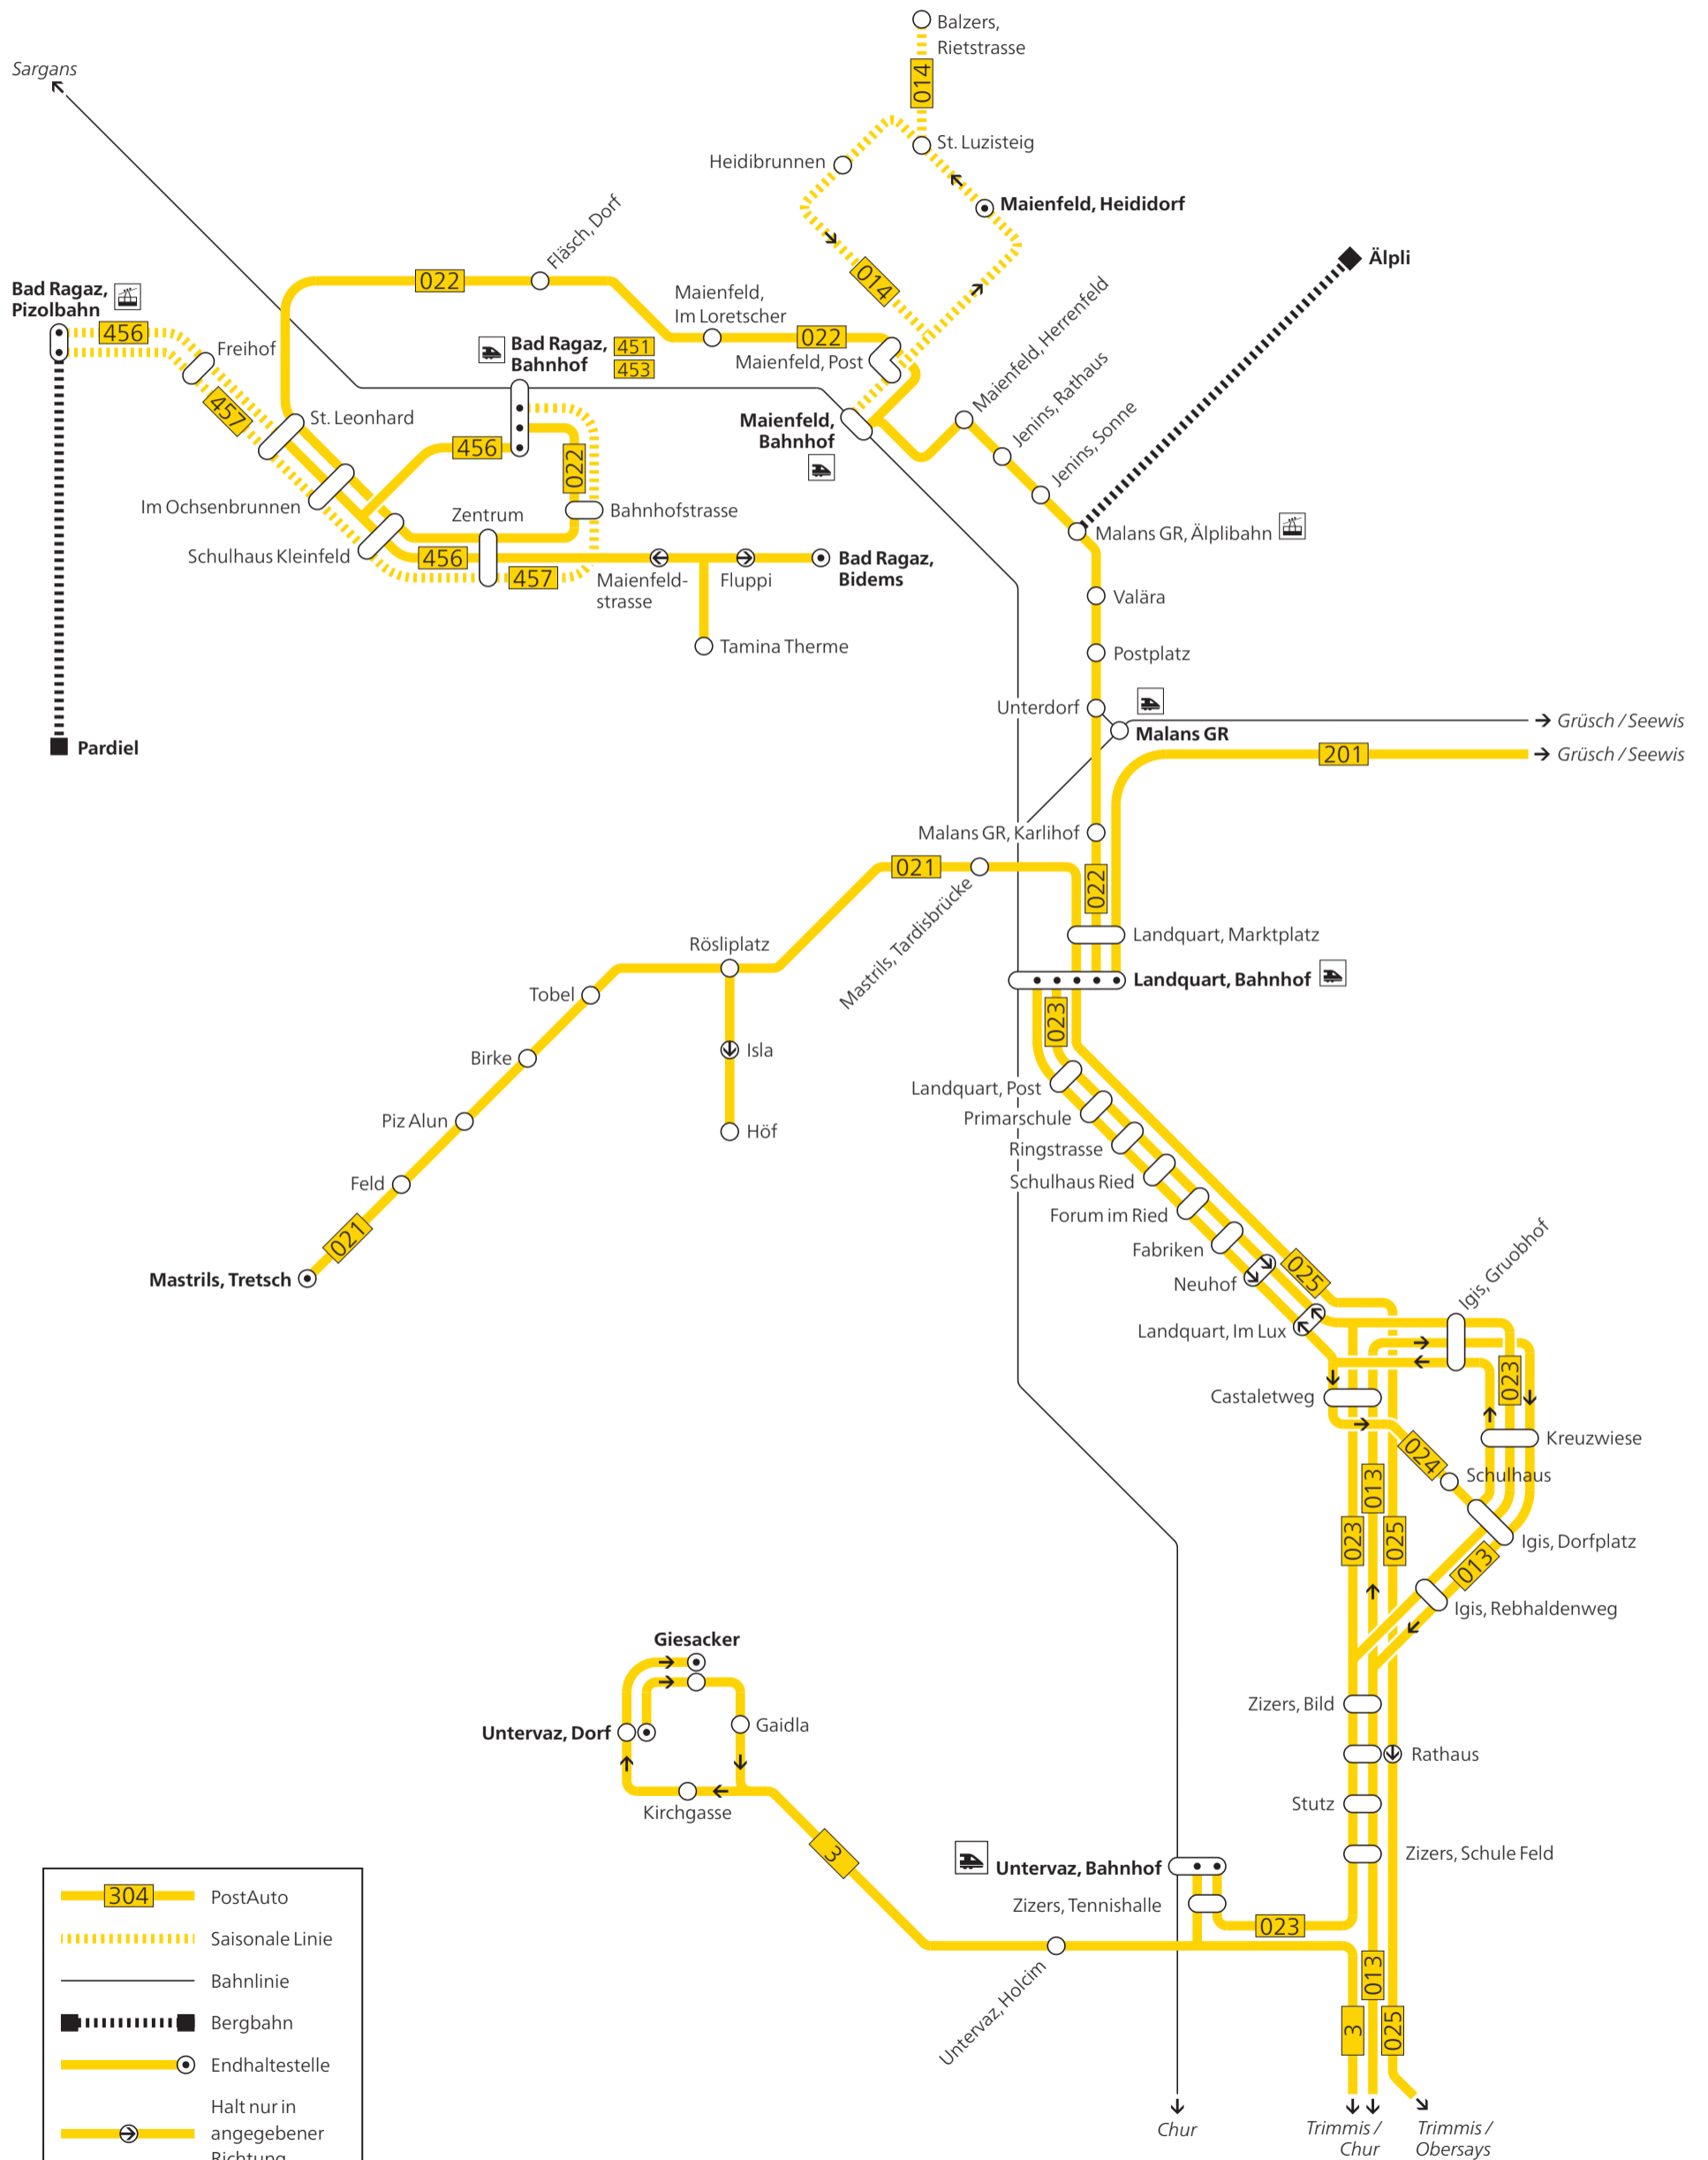

Liniennetz Bündner Herrschaft