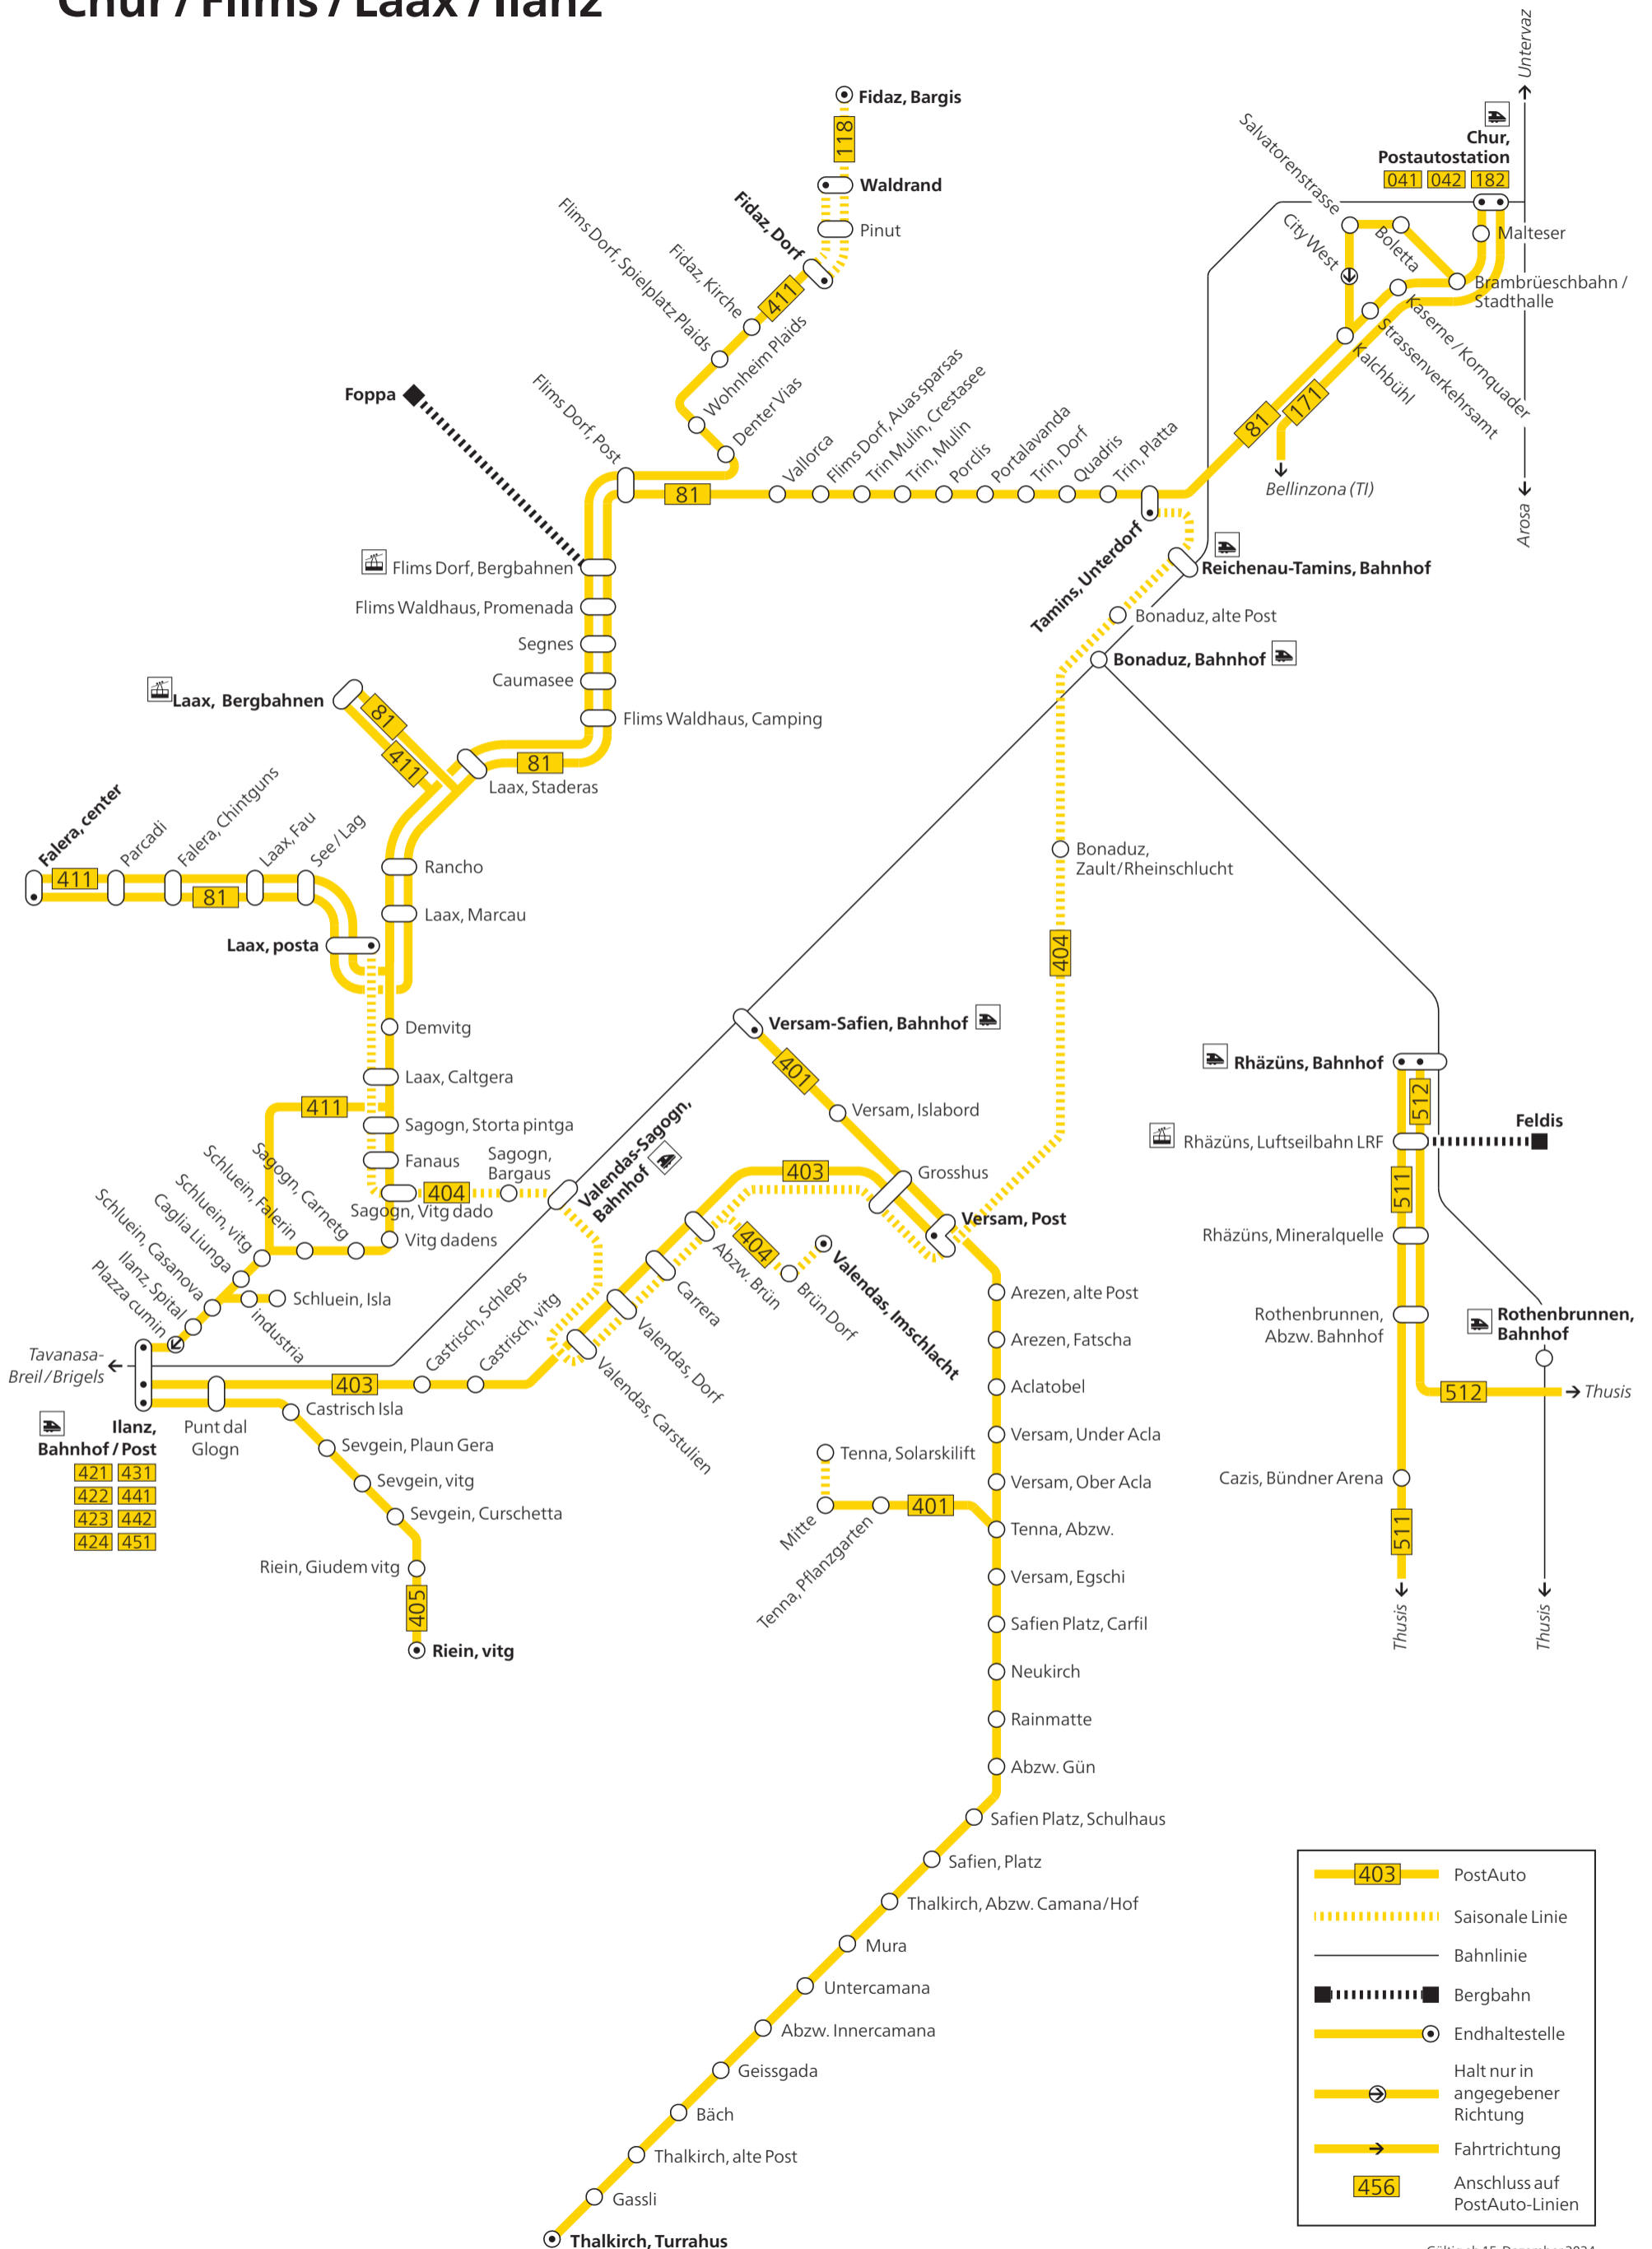

Linienetz Chur / Flims / Laax / Ilanz