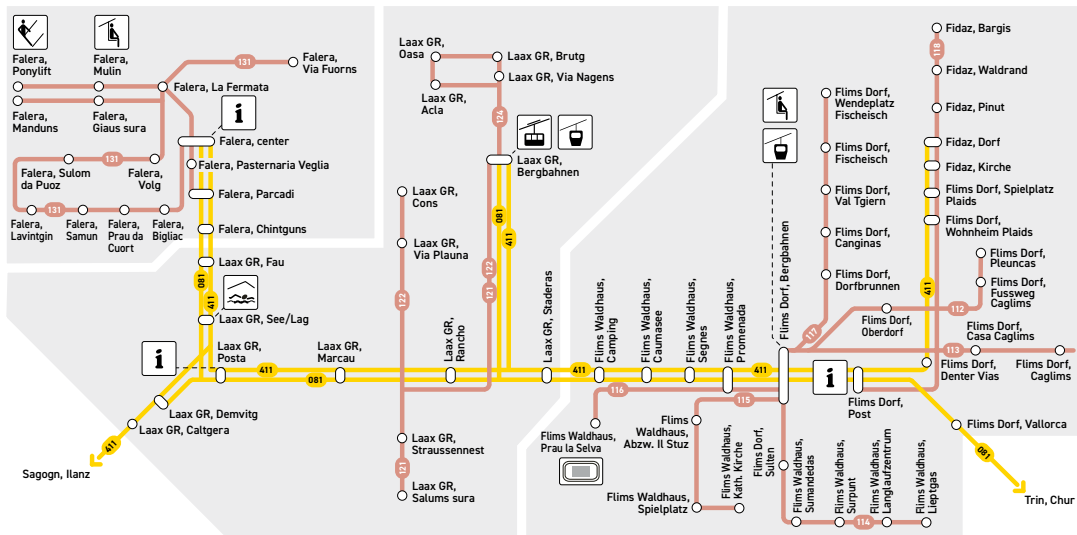

- Bahnlinien (RhB)
- 1** (VBD) Landhaus, Laret–Davos Dorf, Bahnhof–Spital–Glaris, Ortolfi
- 3** (VBD) Stilli–Davos Dorf, Bahnhof–Davos Platz, Bahnhof–Davos Dorf, Bahnhof
- 4** (VBD) Davos Dorf, Bahnhof–Talstrasse–Davos Platz, Bahnhof–Promenade–Davos Dorf, Bahnhof–Stilli
- 6** (VBD) Davos Platz, Bahnhof–Clavadel/Sertig
- 10** (VBD) Monstein, Dorf–Glaris
- 12** (VBD) Davos Dorf, Bahnhof–Dürnboden (nur Sommersaison)
- 13** (VBD) Davos Dorf, Bahnhof–Teufi
- 183** (PostAuto) Lenzerheide/Lai–Davos Platz, Bahnhof
- 331** (PostAuto) Davos Platz, Bahnhof–Flüela–Susch (Flüelapass–Linie) (nur Sommersaison)

Laax mountain railways-Salums

122 Laax Bergbahnen-Cons

Laax mountain railways-Cons

124 Laax Bergbahnen-Murschetg

Laax mountain railways-Murschetg

Ortsbus Falera Falera local bus

131 Ortsbus Falera Falera local bus

Linienetz Chur / Mittelbünden

Gültig ab 15. Dezember 2024

Linienetz Einsiedeln-Ybrig-Alpthal

Linienetz Flüela

- PostAuto
- Saisonale Linie
- Linien VBD
- Bahnlinie
- Endhaltestelle
- Halt nur in angegebener Richtung
- Anschluss auf PostAuto-Linien
- Anschluss auf andere Linien

Linienetz Region Höfe

Linienetz Region Pfäffikon SZ

Zürichsee

	PostAuto
	Übrige Buslinien
	Bahnlinie
	Endhaltestelle
	Halt nur in angegebener Richtung

Gültig ab 15. Dezember 2024

Liniennetz Landquart / Chur