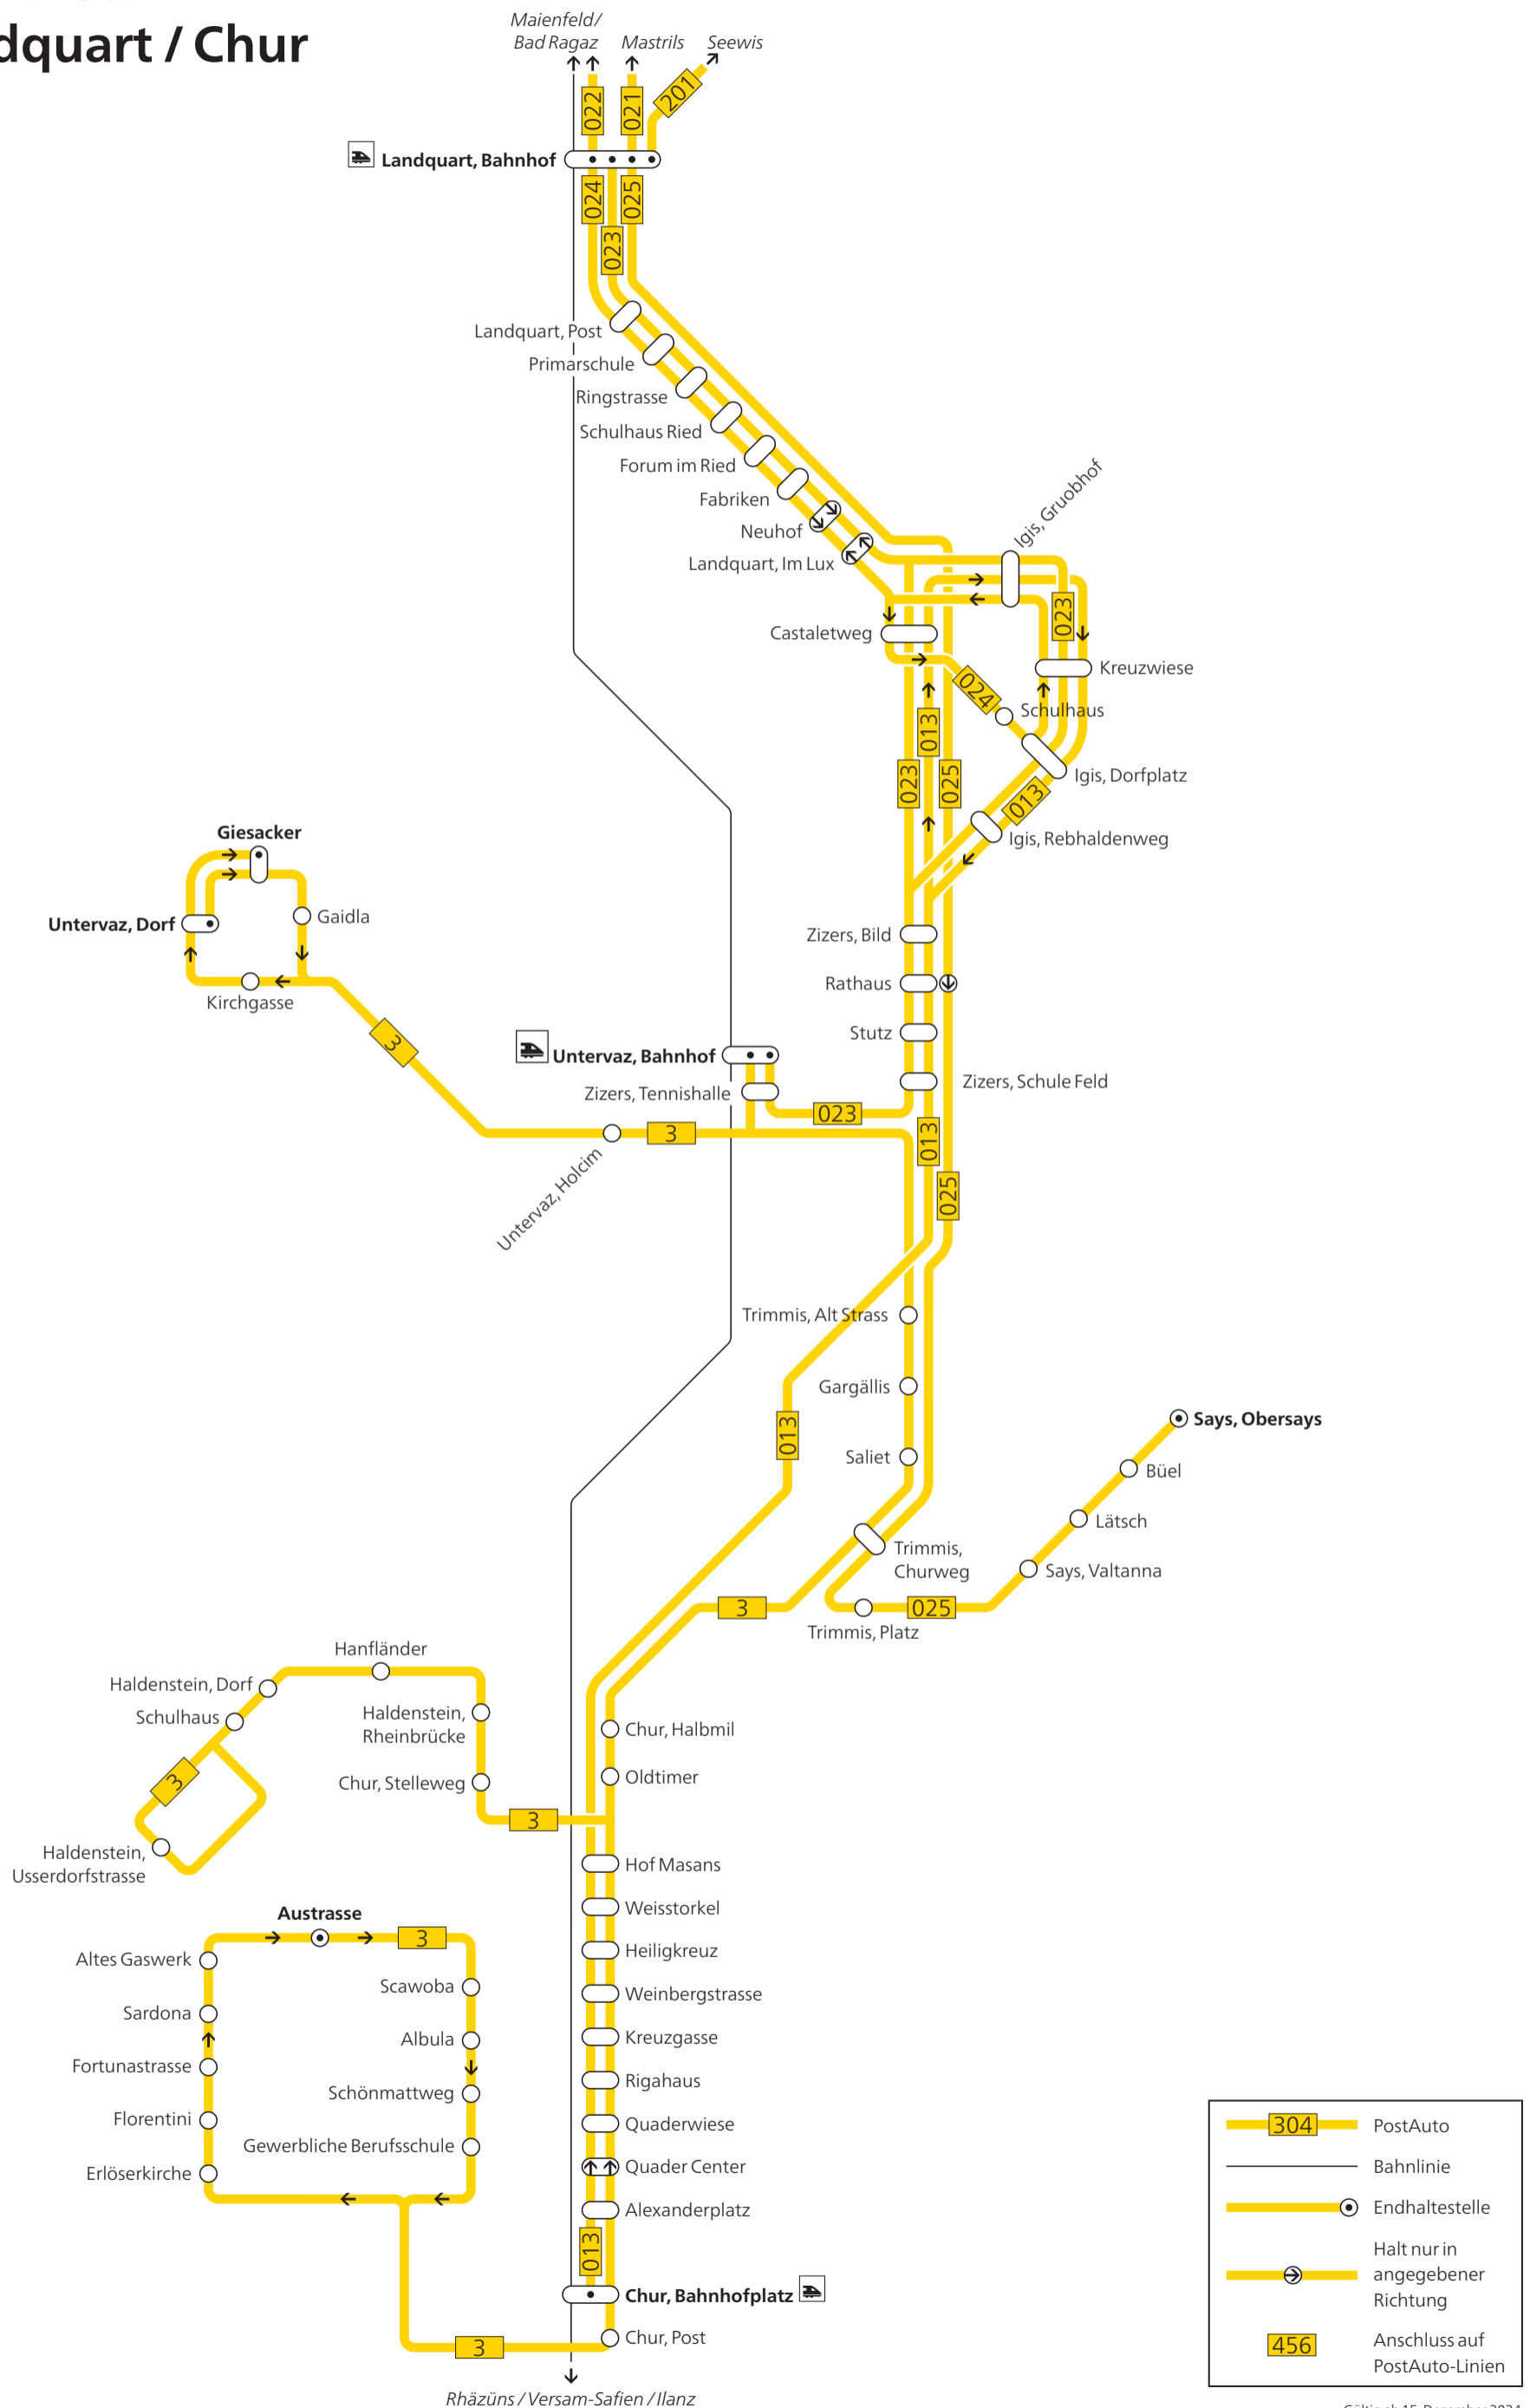

Linienetz Region Höfe

Linienetz Region Pfäffikon SZ

Zürichsee

	PostAuto
	Übrige Buslinien
	Bahnlinie
	Endhaltestelle
	Halt nur in angegebener Richtung

Gültig ab 15. Dezember 2024

Liniennetz Landquart / Chur