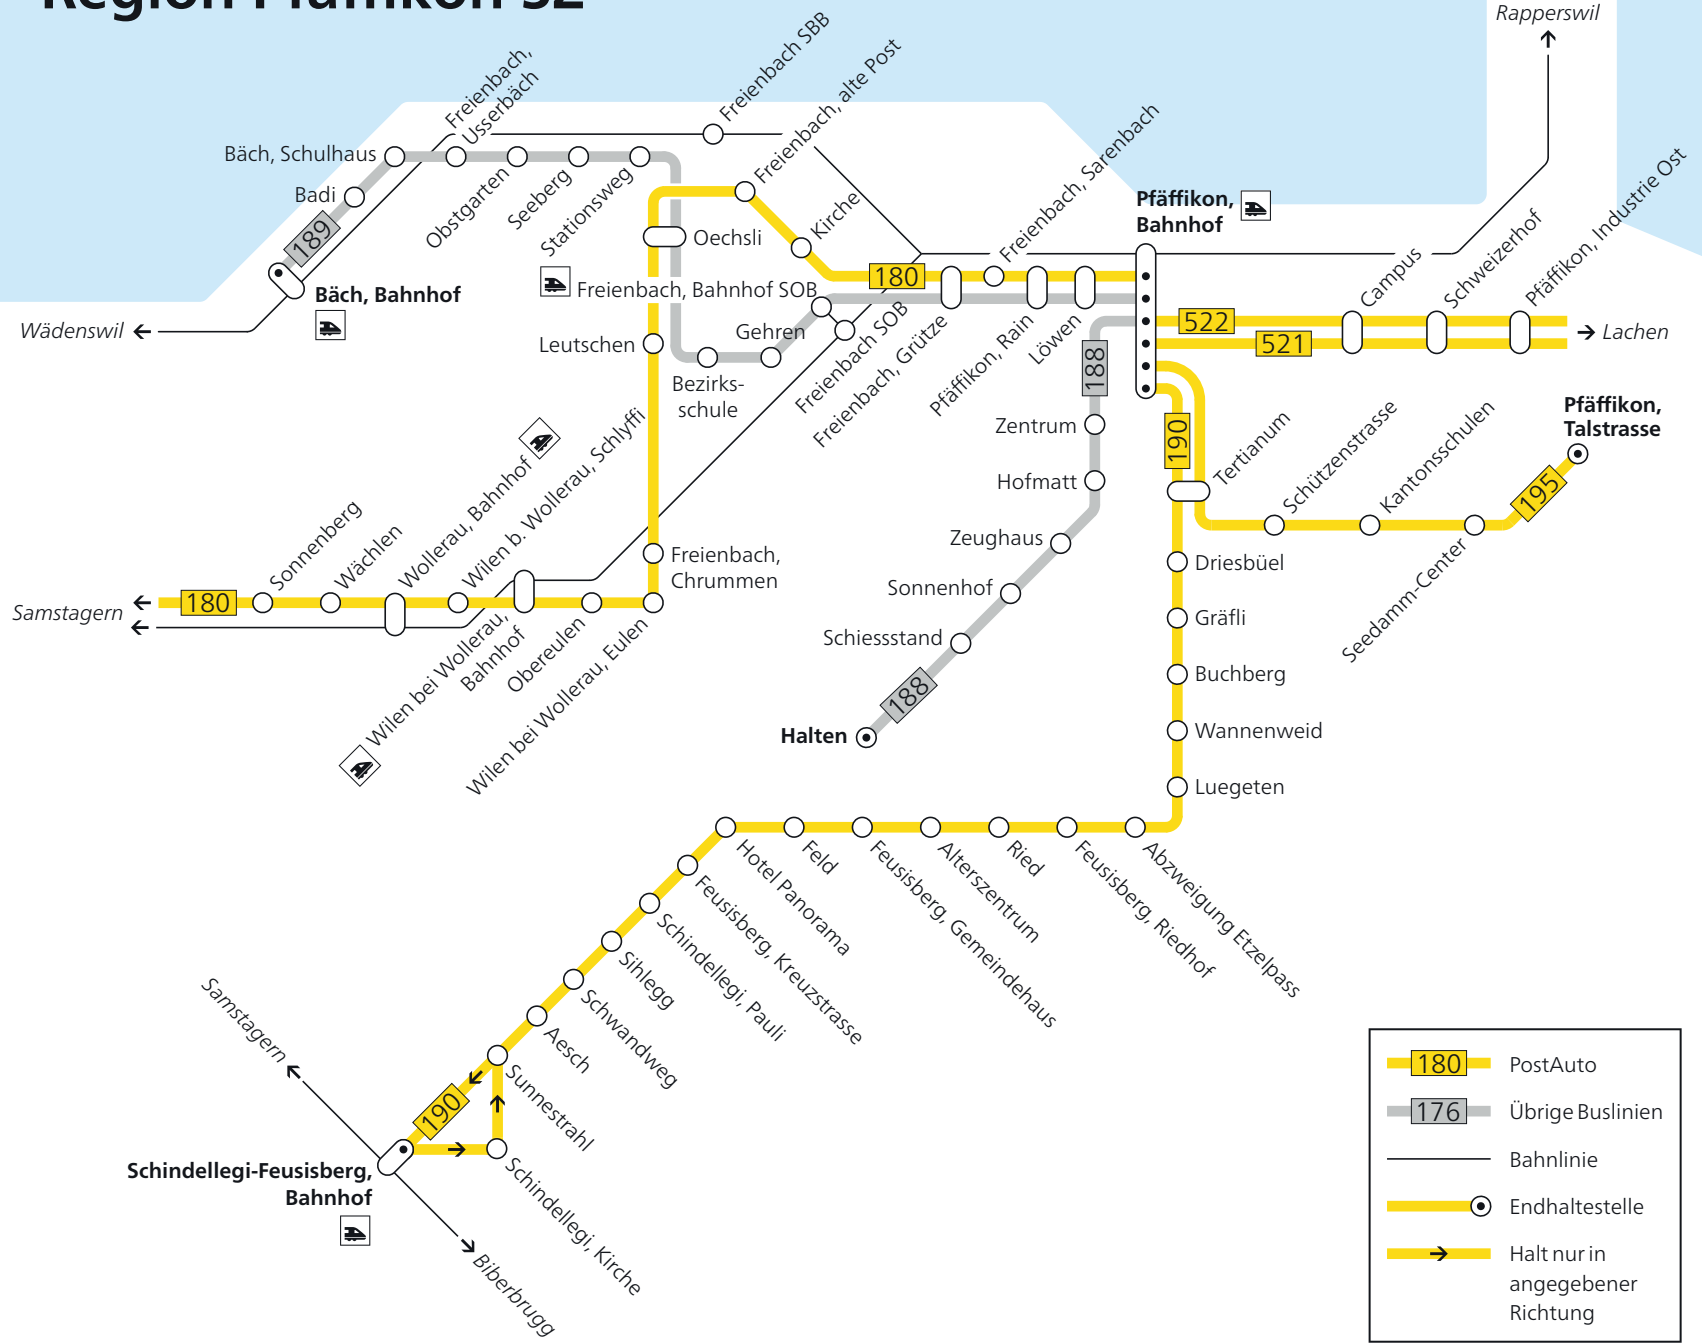

Linienetz Chur / Mittelbünden

Gültig ab 15. Dezember 2024

Linienetz Einsiedeln-Ybrig-Alpthal

Linienetz Flüela

- PostAuto
- Saisonale Linie
- Linien VBD
- Bahnlinie
- Endhaltestelle
- Halt nur in angegebener Richtung
- Anschluss auf PostAuto-Linien
- Anschluss auf andere Linien

Linienetz Region Höfe

Linienetz Region Pfäffikon SZ

Zürichsee

	PostAuto
	Übrige Buslinien
	Bahnlinie
	Endhaltestelle
	Halt nur in angegebener Richtung

Gültig ab 15. Dezember 2024

Liniennetz Landquart / Chur