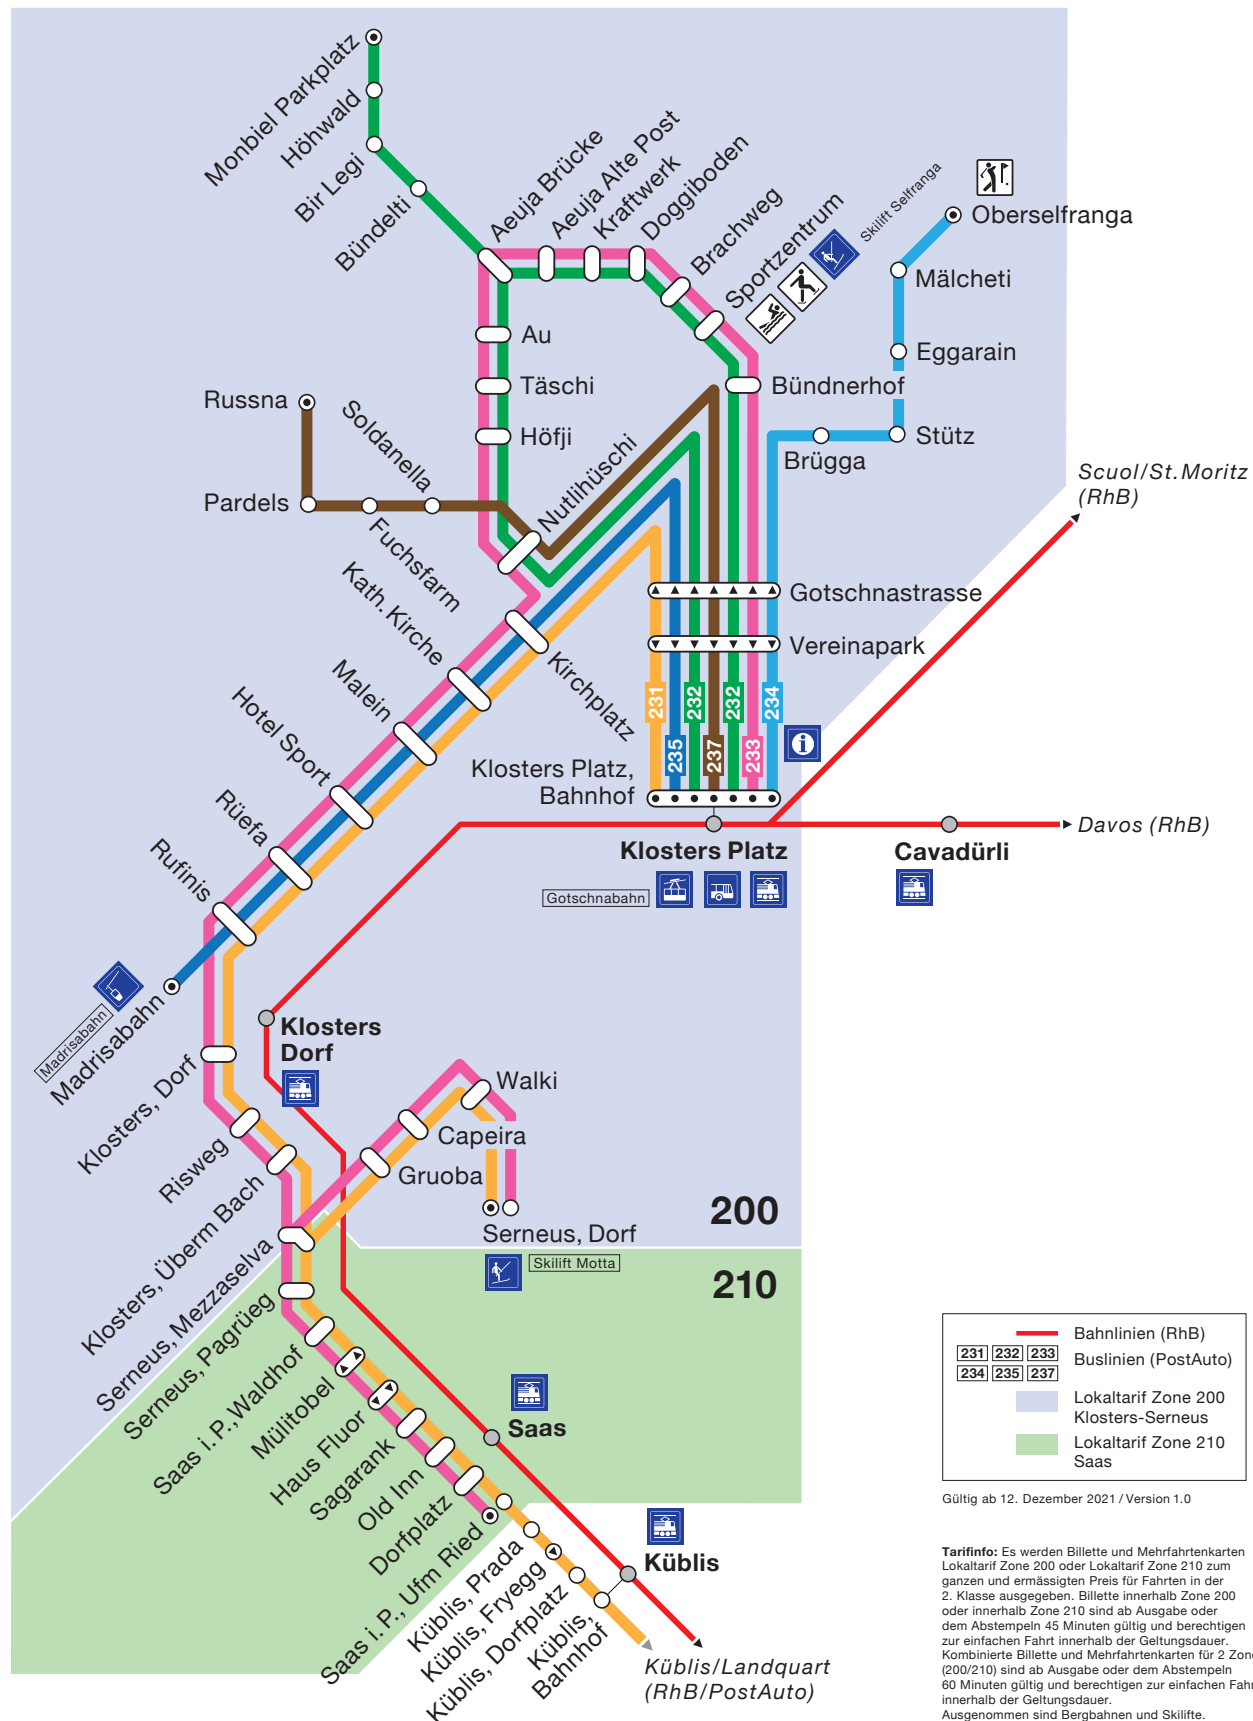

Tarifzone Klosters-Serneus-Saas

Gemeinde Klosters-Serneus