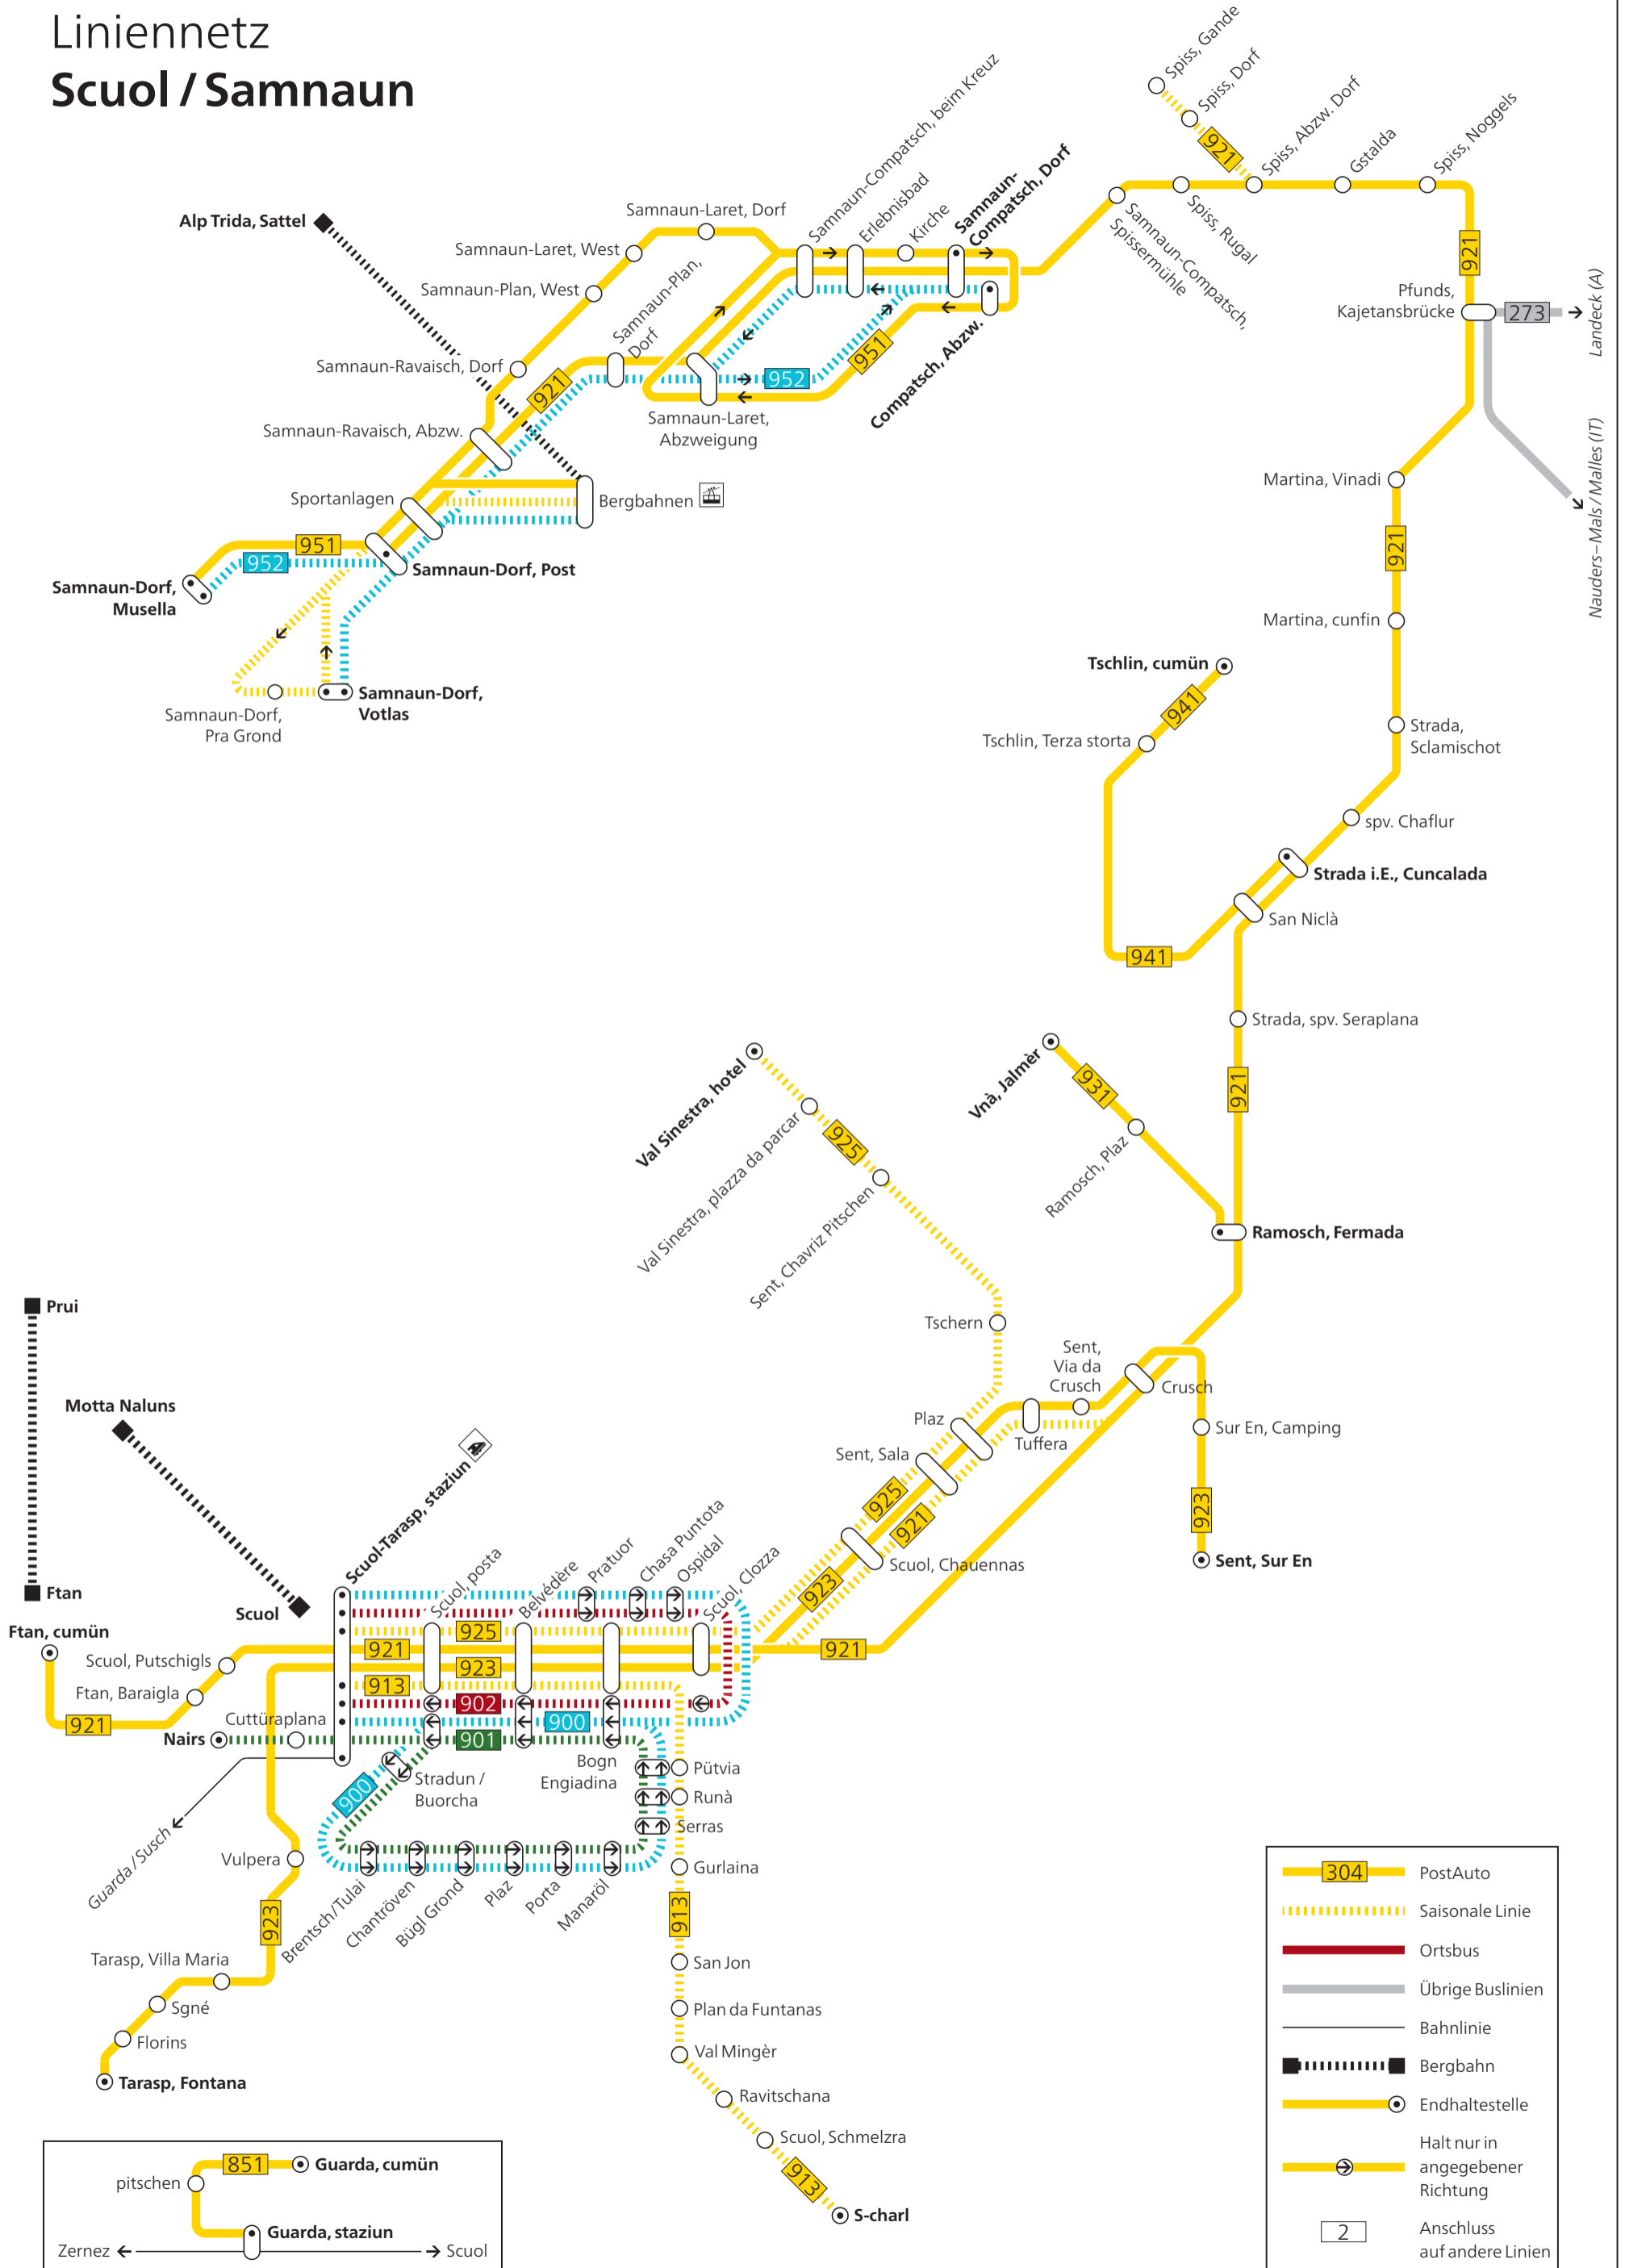

Linienetz Scuol / Samnaun