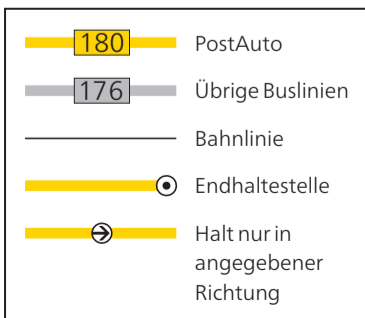

Linienetz Chur / Mittelbünden

Gültig ab 15. Dezember 2024

Linienetz Einsiedeln-Ybrig-Alpthal

Linienetz Flüela

- PostAuto
- Saisonale Linie
- Linien VBD
- Bahnlinie
- Endhaltestelle
- Halt nur in angegebener Richtung
- Anschluss auf PostAuto-Linien
- Anschluss auf andere Linien

Linienetz Region Höfe

Linienetz Region Pfäffikon SZ

Zürichsee

	PostAuto
	Übrige Buslinien
	Bahnlinie
	Endhaltestelle
	Halt nur in angegebener Richtung

Gültig ab 15. Dezember 2024

Liniennetz Landquart / Chur