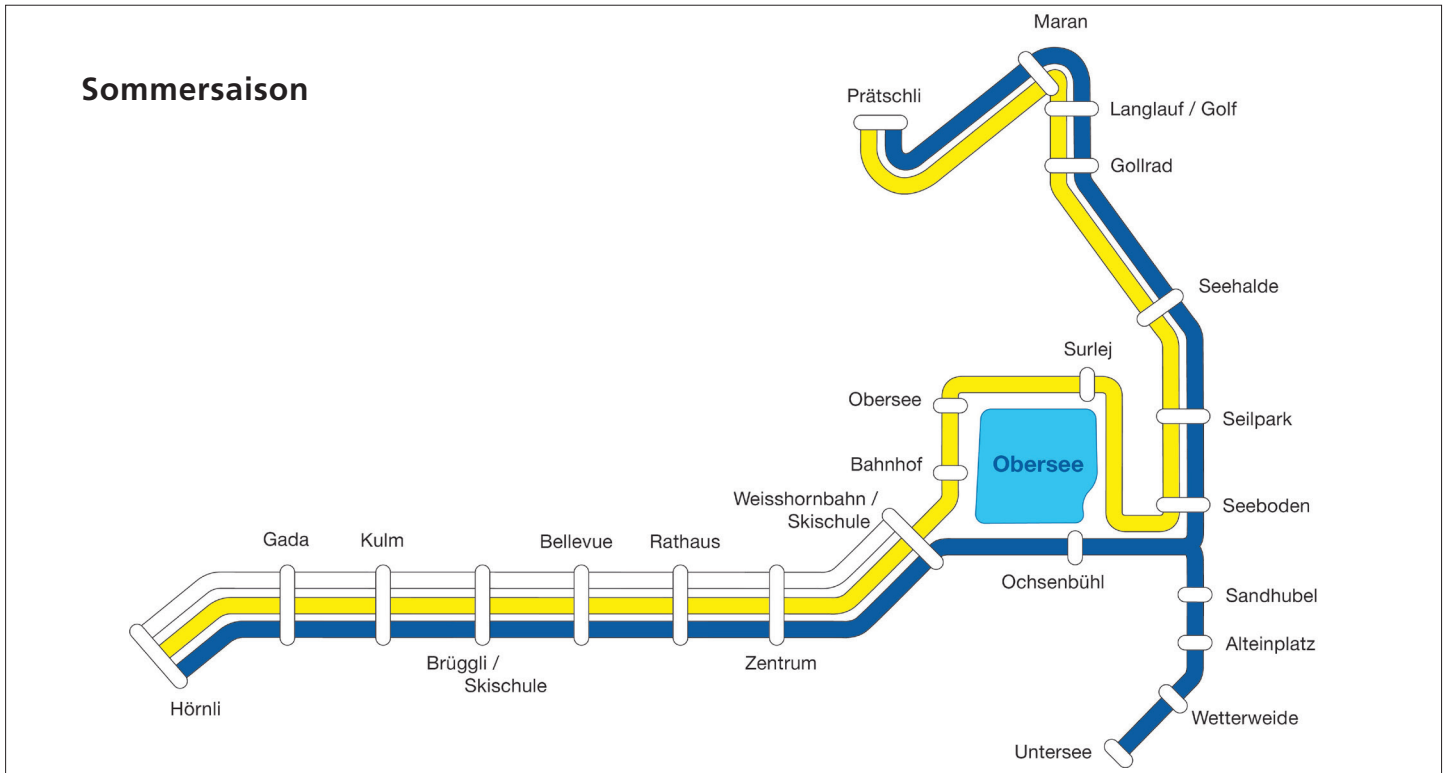

Liniennetz Arosa