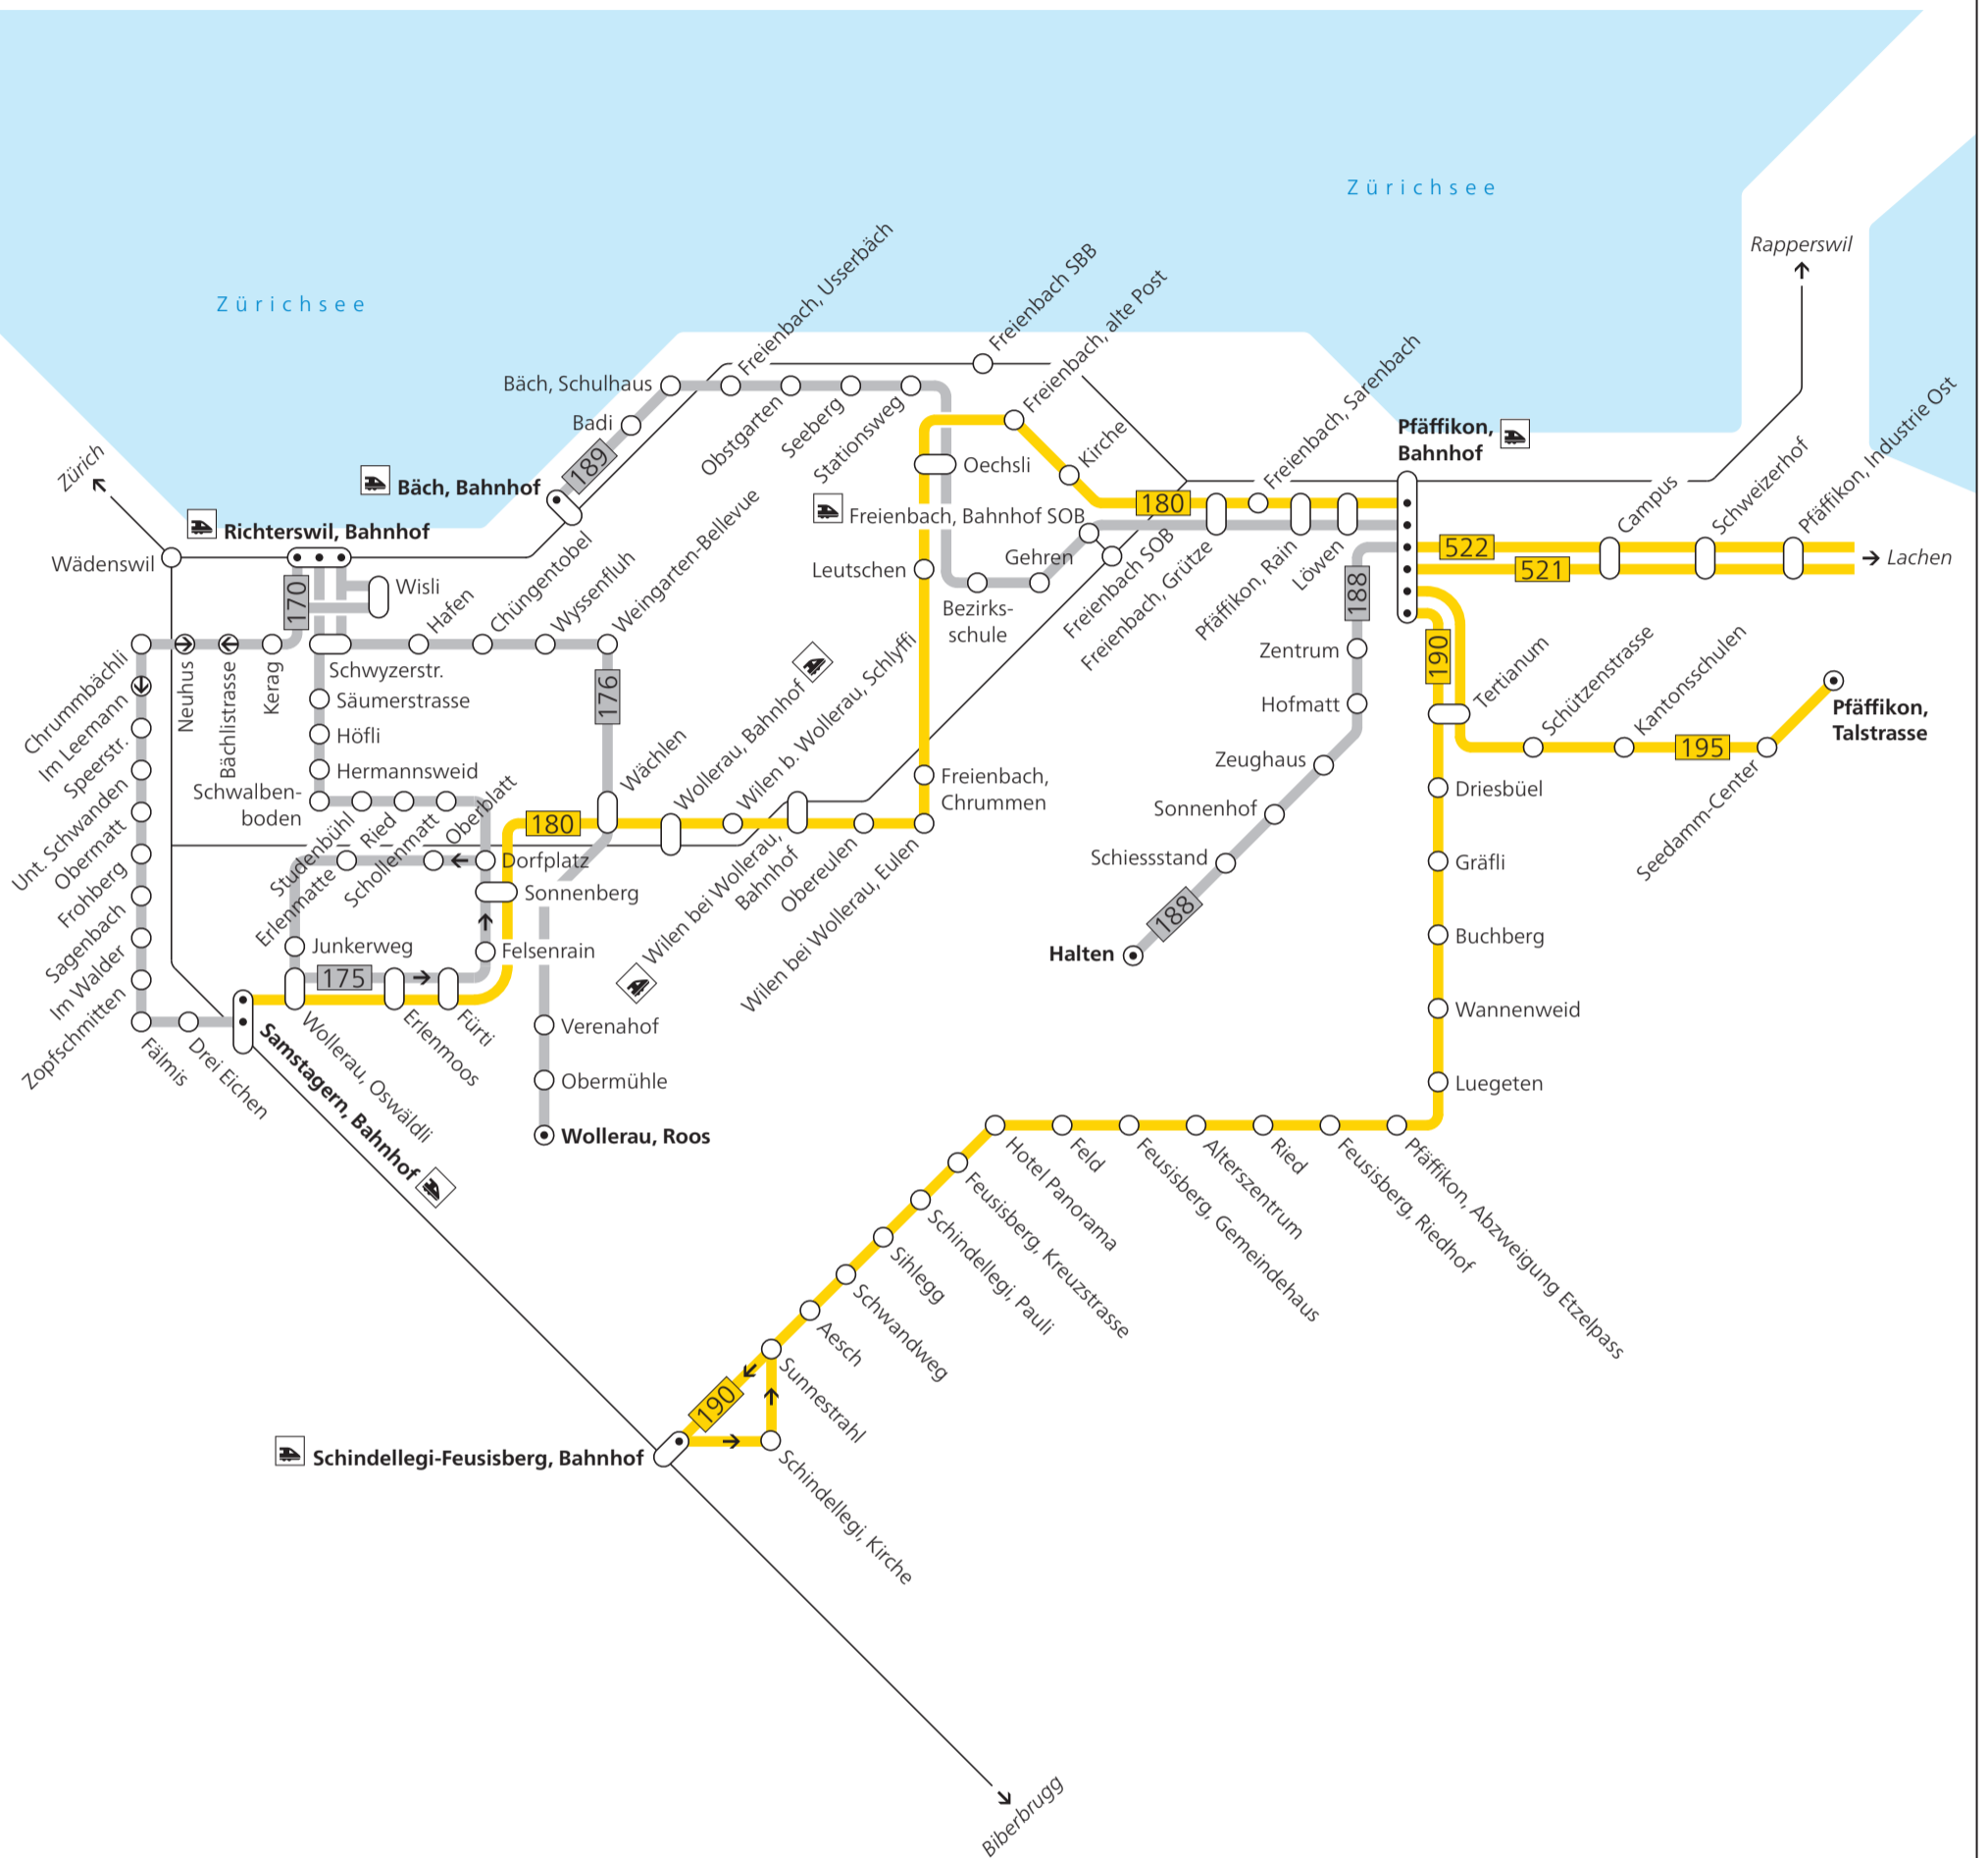

Linienetz Chur / Mittelbünden

Gültig ab 15. Dezember 2024

Linienetz Einsiedeln-Ybrig-Alpthal

Linienetz Flüela

- PostAuto
- Saisonale Linie
- Linien VBD
- Bahnlinie
- Endhaltestelle
- Halt nur in angegebener Richtung
- Anschluss auf PostAuto-Linien
- Anschluss auf andere Linien

Linienetz Region Höfe

Linienetz Region Pfäffikon SZ

Zürichsee

	PostAuto
	Übrige Buslinien
	Bahnlinie
	Endhaltestelle
	Halt nur in angegebener Richtung

Gültig ab 15. Dezember 2024

Liniennetz Landquart / Chur