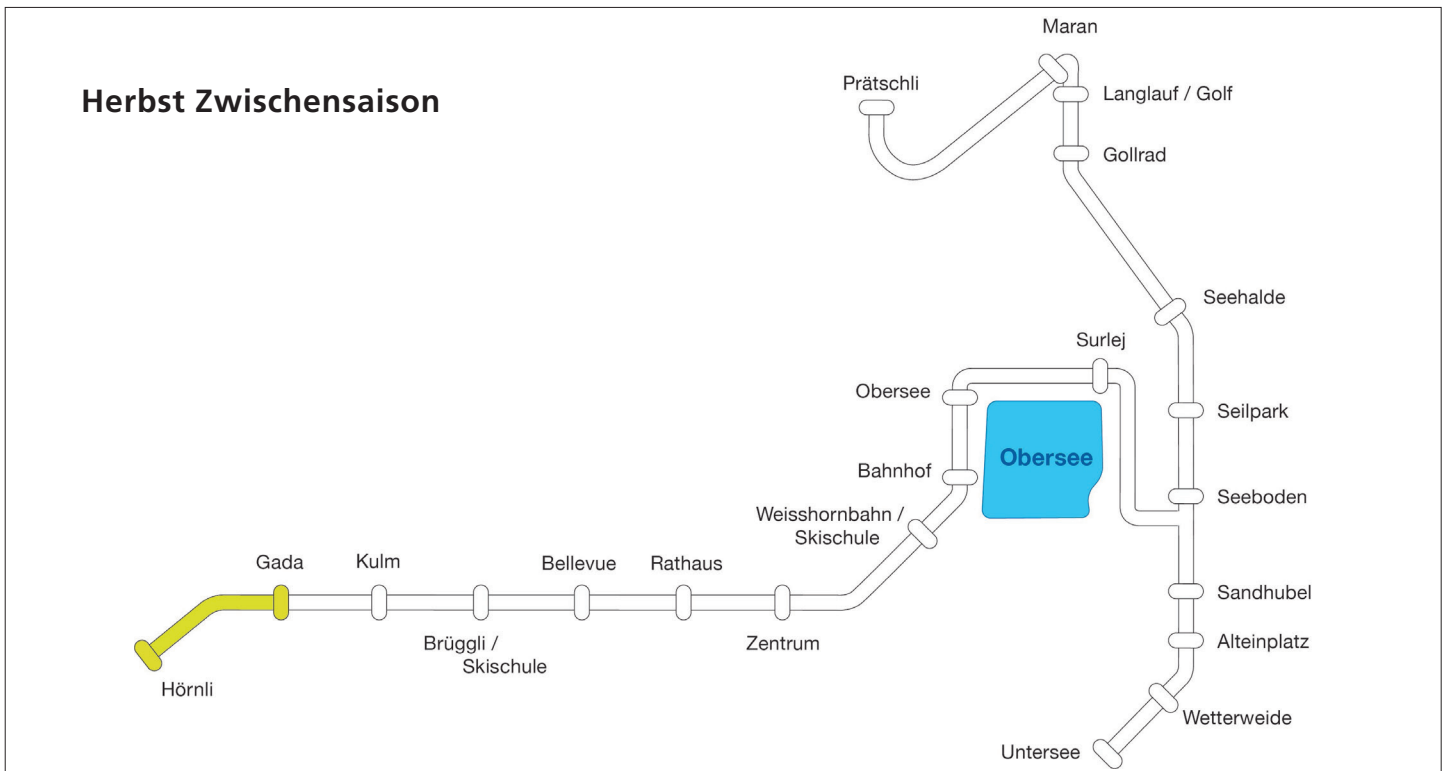

invia – gemeinsam unterwegs.

Gültig ab 10.12.2023 bis auf Weiteres

Transreno
www.transreno.ch
info@transreno.ch

Liniennetz Arosa

Liniennetz Arosa

Liniennetz Arosa

AVB, Gemeinde Arosa & 081 378 67 57, & 079 407 58 59
www.arosalenzherheide.swiss