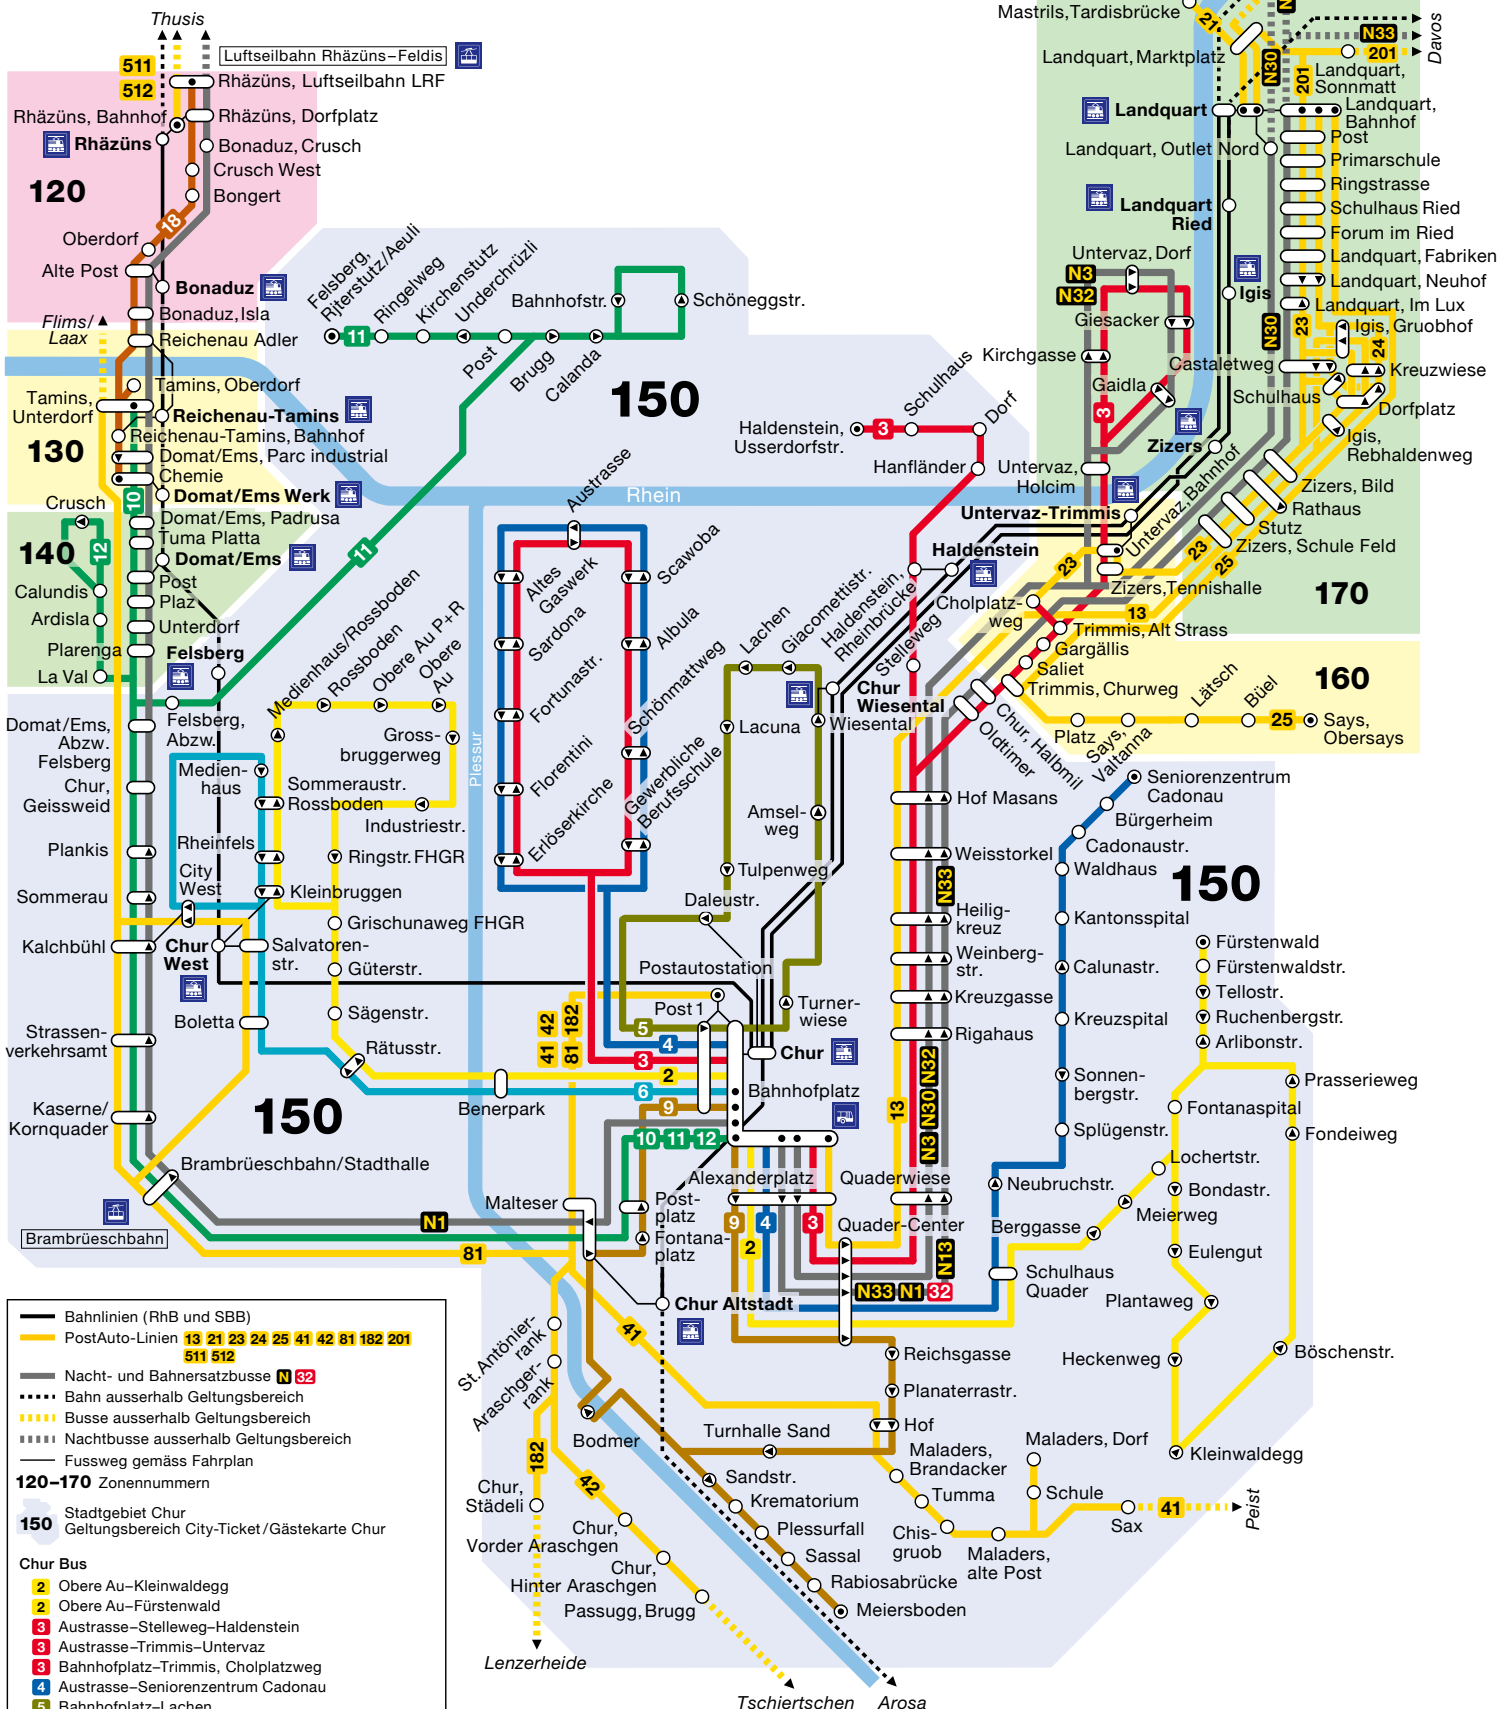

Zonenplan Transreno

- Bahnlinien (RhB und SBB)
 - PostAuto-Linien 13 21 23 24 25 41 42 81 182 201 511 512
 - Nacht- und Bahnersatzbusse N 82
 - Bahn ausserhalb Geltungsbereich
 - Busse ausserhalb Geltungsbereich
 - Nachtbusse ausserhalb Geltungsbereich
 - Fussweg gemäss Fahrplan
- 120-170** Zonennummern
- 150** Stadtgebiet Chur
Geltungsbereich City-Ticket/Gästekarte Chur
- Chur Bus**
- 2 Obere Au-Kleinwaldegg
 - 2 Obere Au-Fürstenwald
 - 3 Austrasse-Stelleweg-Haldenstein
 - 3 Austrasse-Trimmis-Untervaz
 - 3 Bahnhofplatz-Trimmis, Cholplatzweg
 - 4 Austrasse-Seniorenzentrum Cadonau
 - 5 Bahnhofplatz-Lachen
 - 6 Bahnhofplatz-City West
 - 9 Bahnhofplatz-Meiersboden
 - 10 Bahnhofplatz-Domat/Ems, Chemie-Tamins, Unterdorf
 - 11 Bahnhofplatz-Plankis-Felsberg
 - 12 Bahnhofplatz-Domat/Ems, Crusch
 - 18 Domat/Ems, Chemie-Parc industrial-Tamins, Oberdorf-Rhazüns, Luftseilbahn LRF

Linien- und Zonenplan

Geltungsbereich Abonnemente und City Ticket / Modul-Abo St. Moritz

Bezeichnung Abonnemente	Zonen
Zentrum	10 / 11 / 30 / 40
Sils	11 / 12 / 13
Bernina	30 / 31 / 32 / 33 / 34
Plaiv	40 / 41 / 42 / 43
St. Moritz Jahresabo, City-Ticket und Modul-Abo St. Moritz	10 ohne Haltestellen Gemeinde Celerina

- Bahnlinien (RhB)
- 1** (VBD) Landhaus, Laret–Davos Dorf, Bahnhof–Spital–Glaris, Ortolfi
- 3** (VBD) Stilli–Davos Dorf, Bahnhof–Davos Platz, Bahnhof–Davos Dorf, Bahnhof
- 4** (VBD) Davos Dorf, Bahnhof–Talstrasse–Davos Platz, Bahnhof–Promenade–Davos Dorf, Bahnhof–Stilli
- 6** (VBD) Davos Platz, Bahnhof–Clavadel/Sertig
- 10** (VBD) Monstein, Dorf–Glaris
- 12** (VBD) Davos Dorf, Bahnhof–Dürnboden (nur Sommersaison)
- 13** (VBD) Davos Dorf, Bahnhof–Teufi
- 183** (PostAuto) Lenzerheide/Lai–Davos Platz, Bahnhof
- 331** (PostAuto) Davos Platz, Bahnhof–Flüela–Susch (Flüelapass–Linie) (nur Sommersaison)