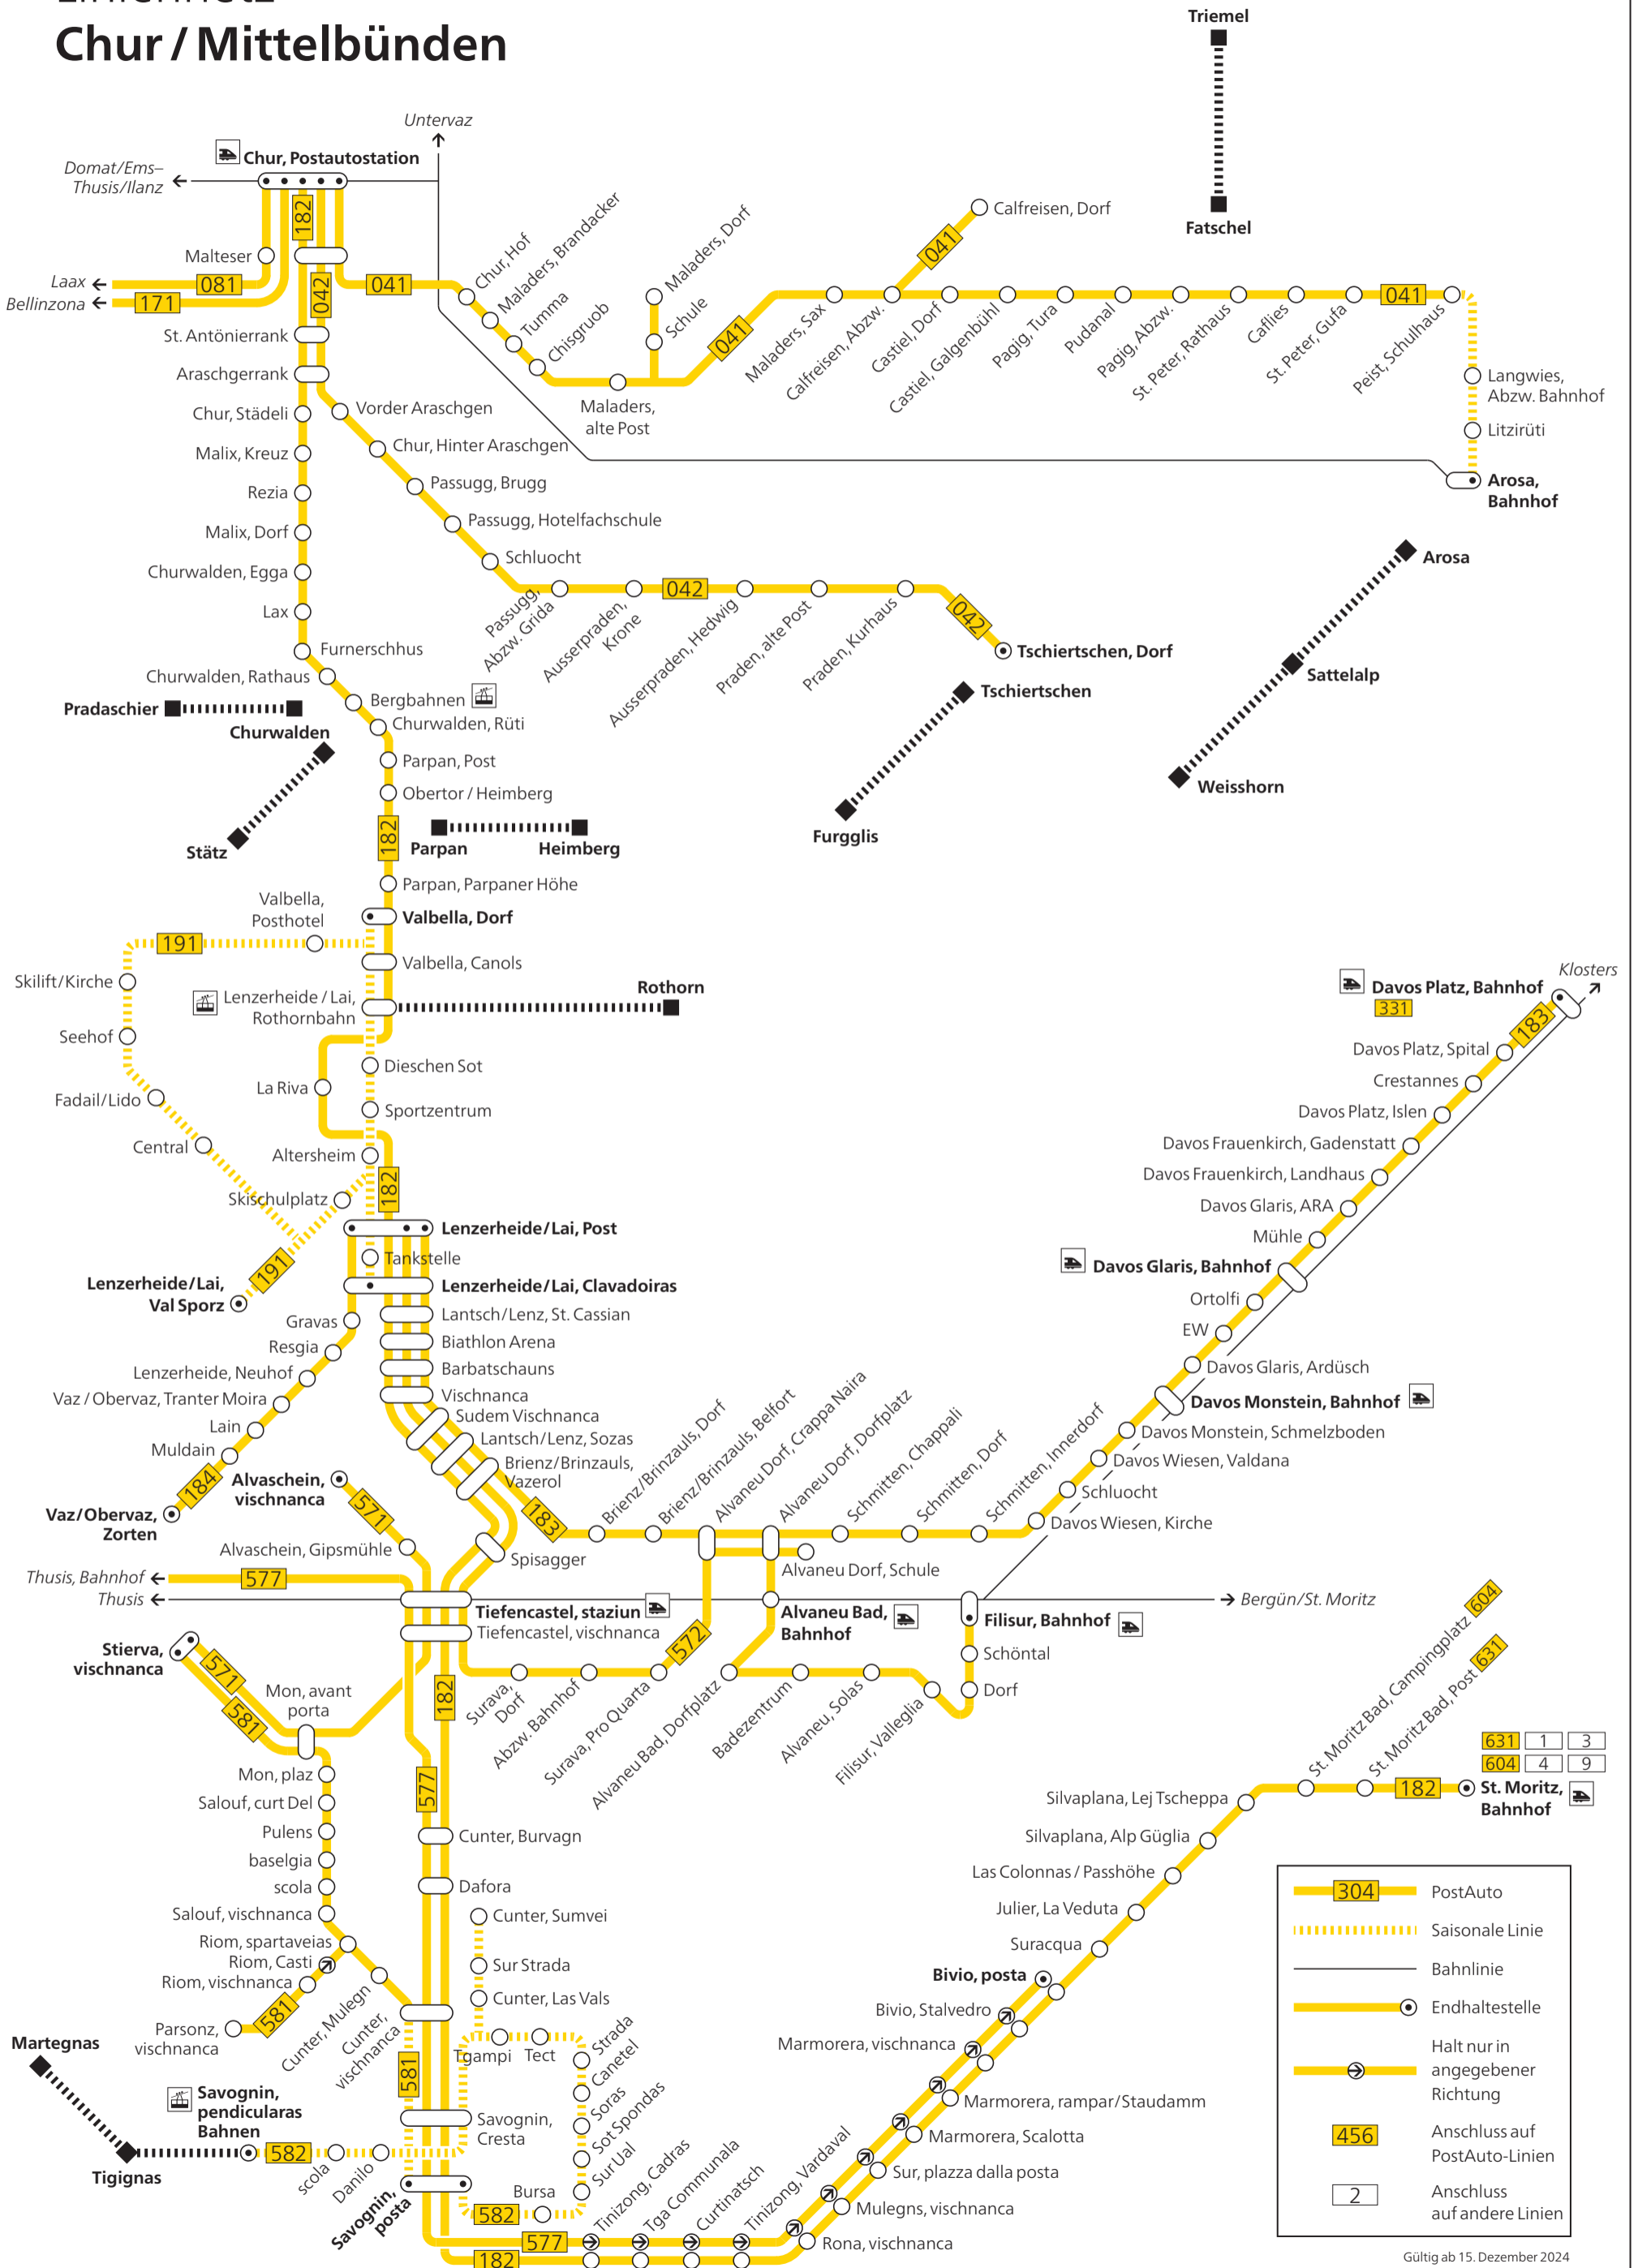

Linienetz Chur / Mittelbünden

Gültig ab 15. Dezember 2024