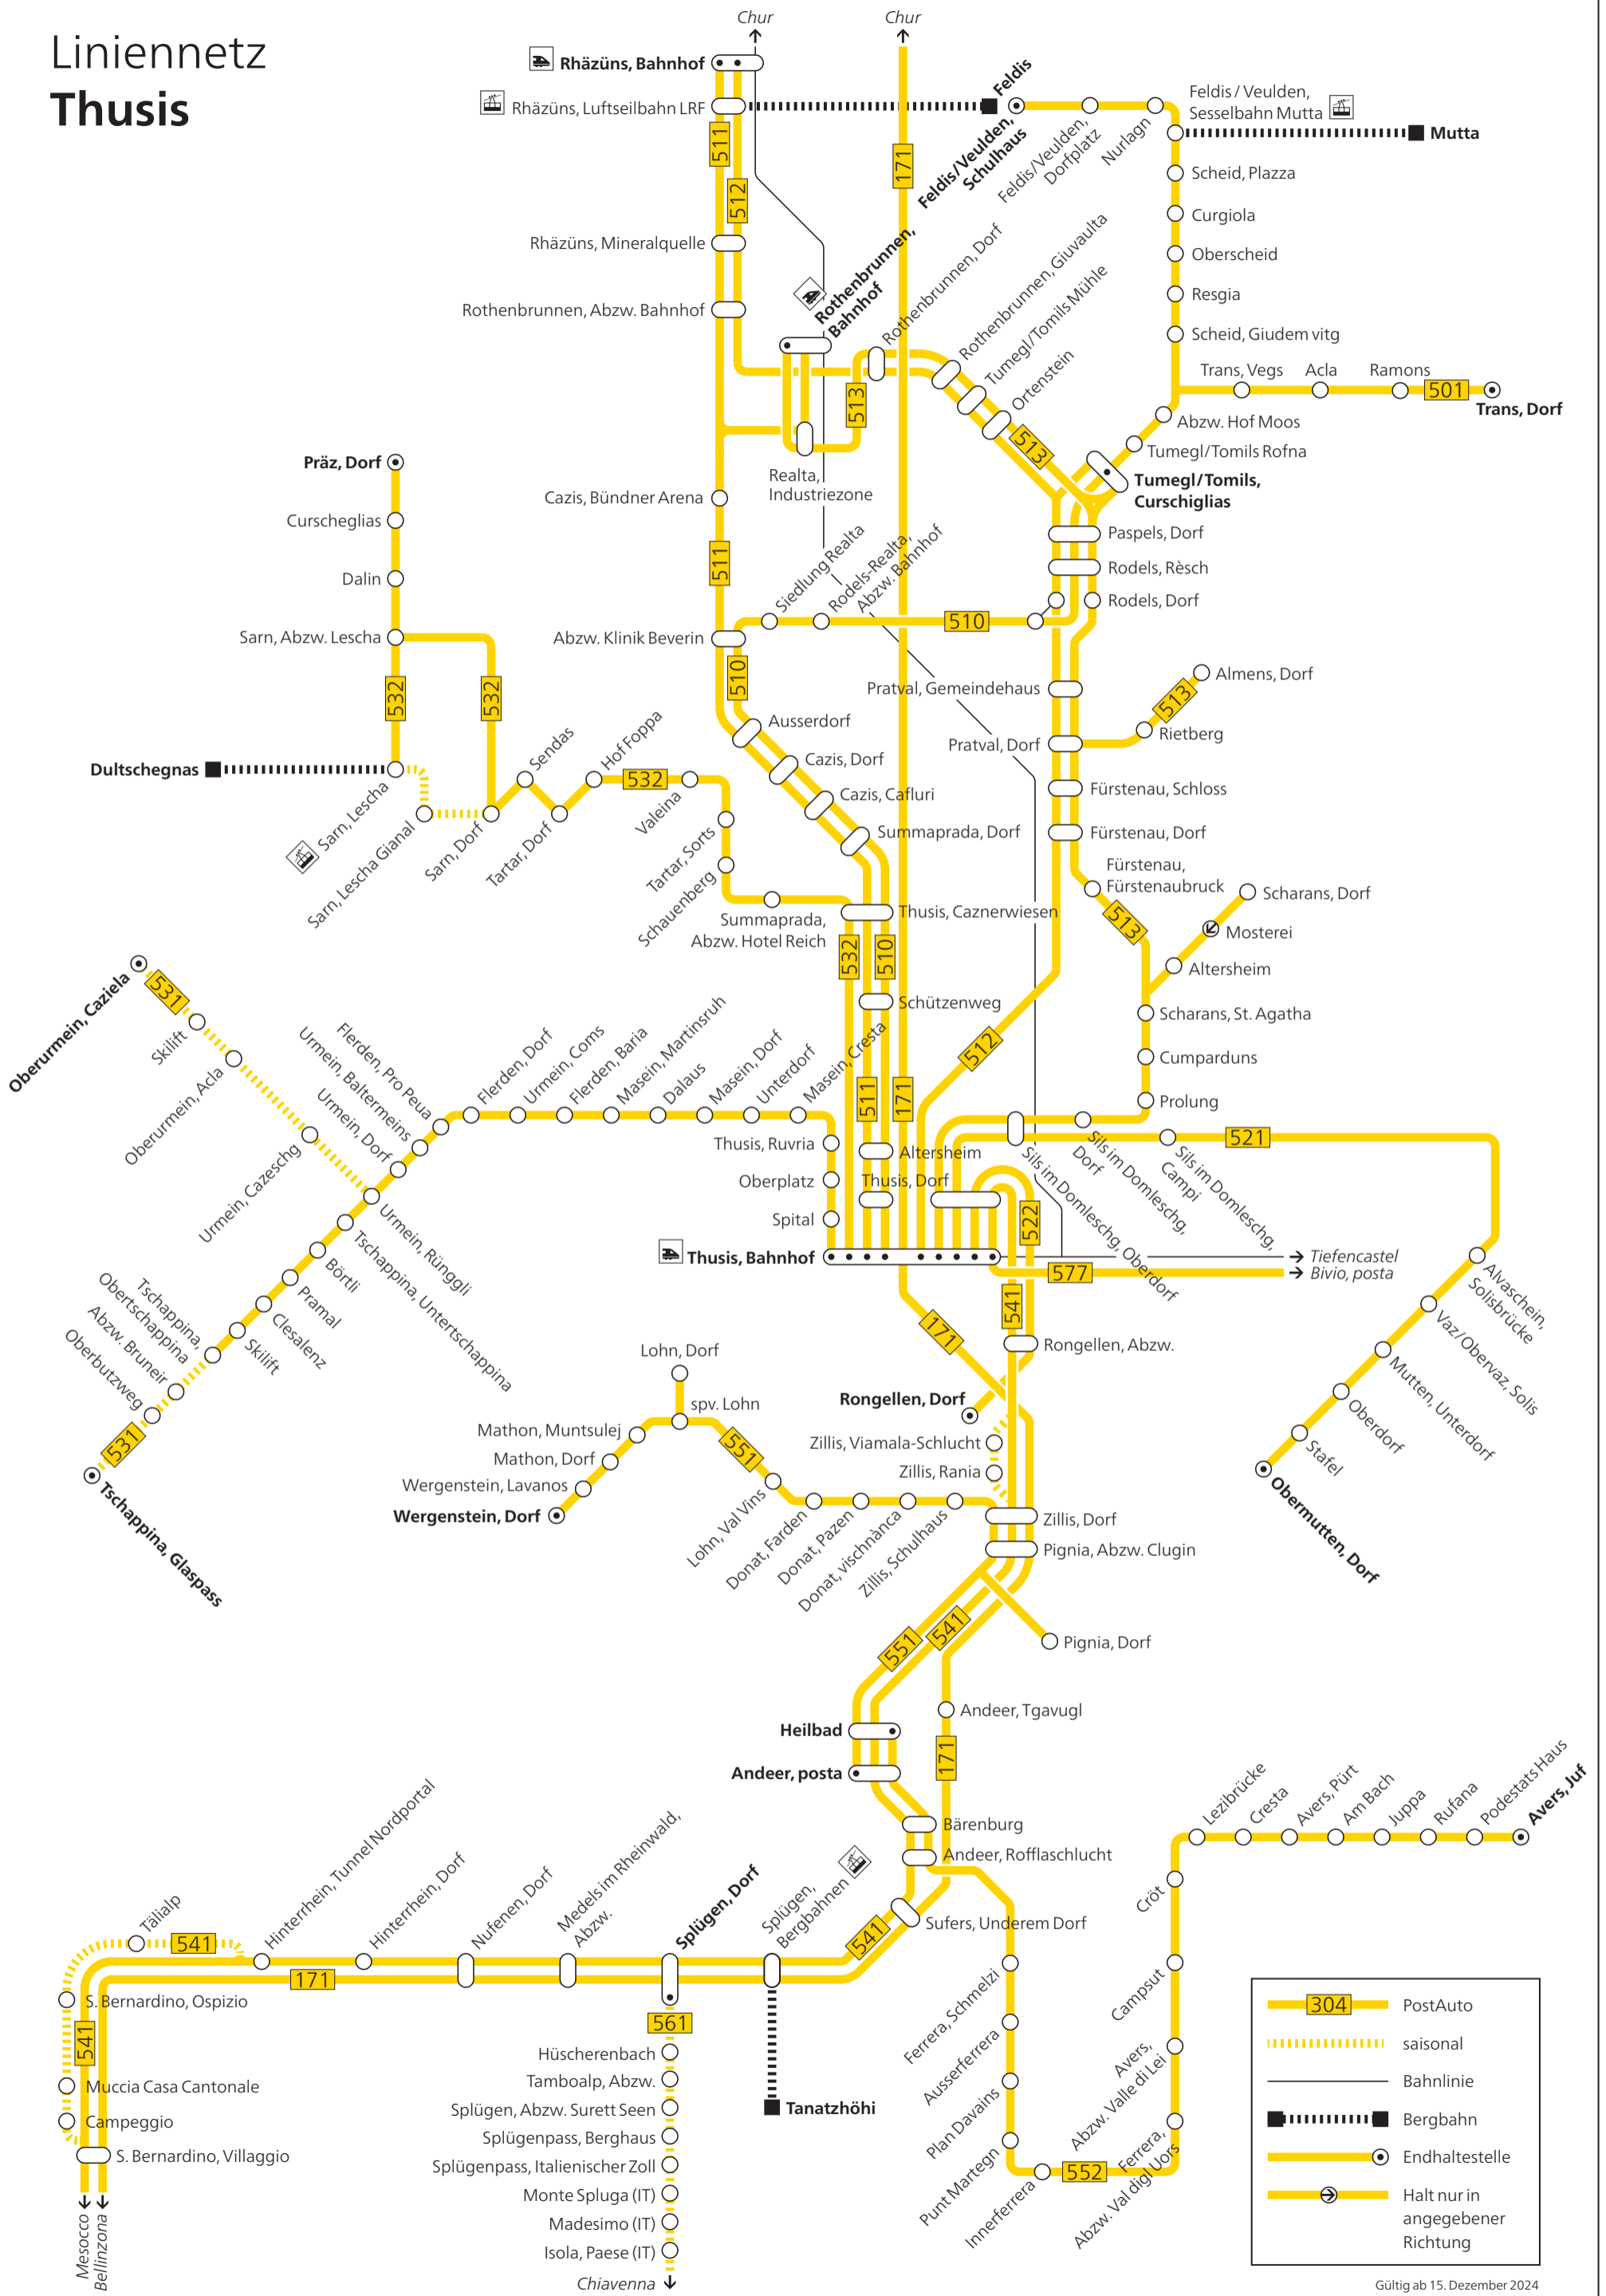

Linienetz Thusis

	PostAuto
	saisonal
	Bahnlinie
	Bergbahn
	Endhaltestelle
	Halt nur in angegebener Richtung