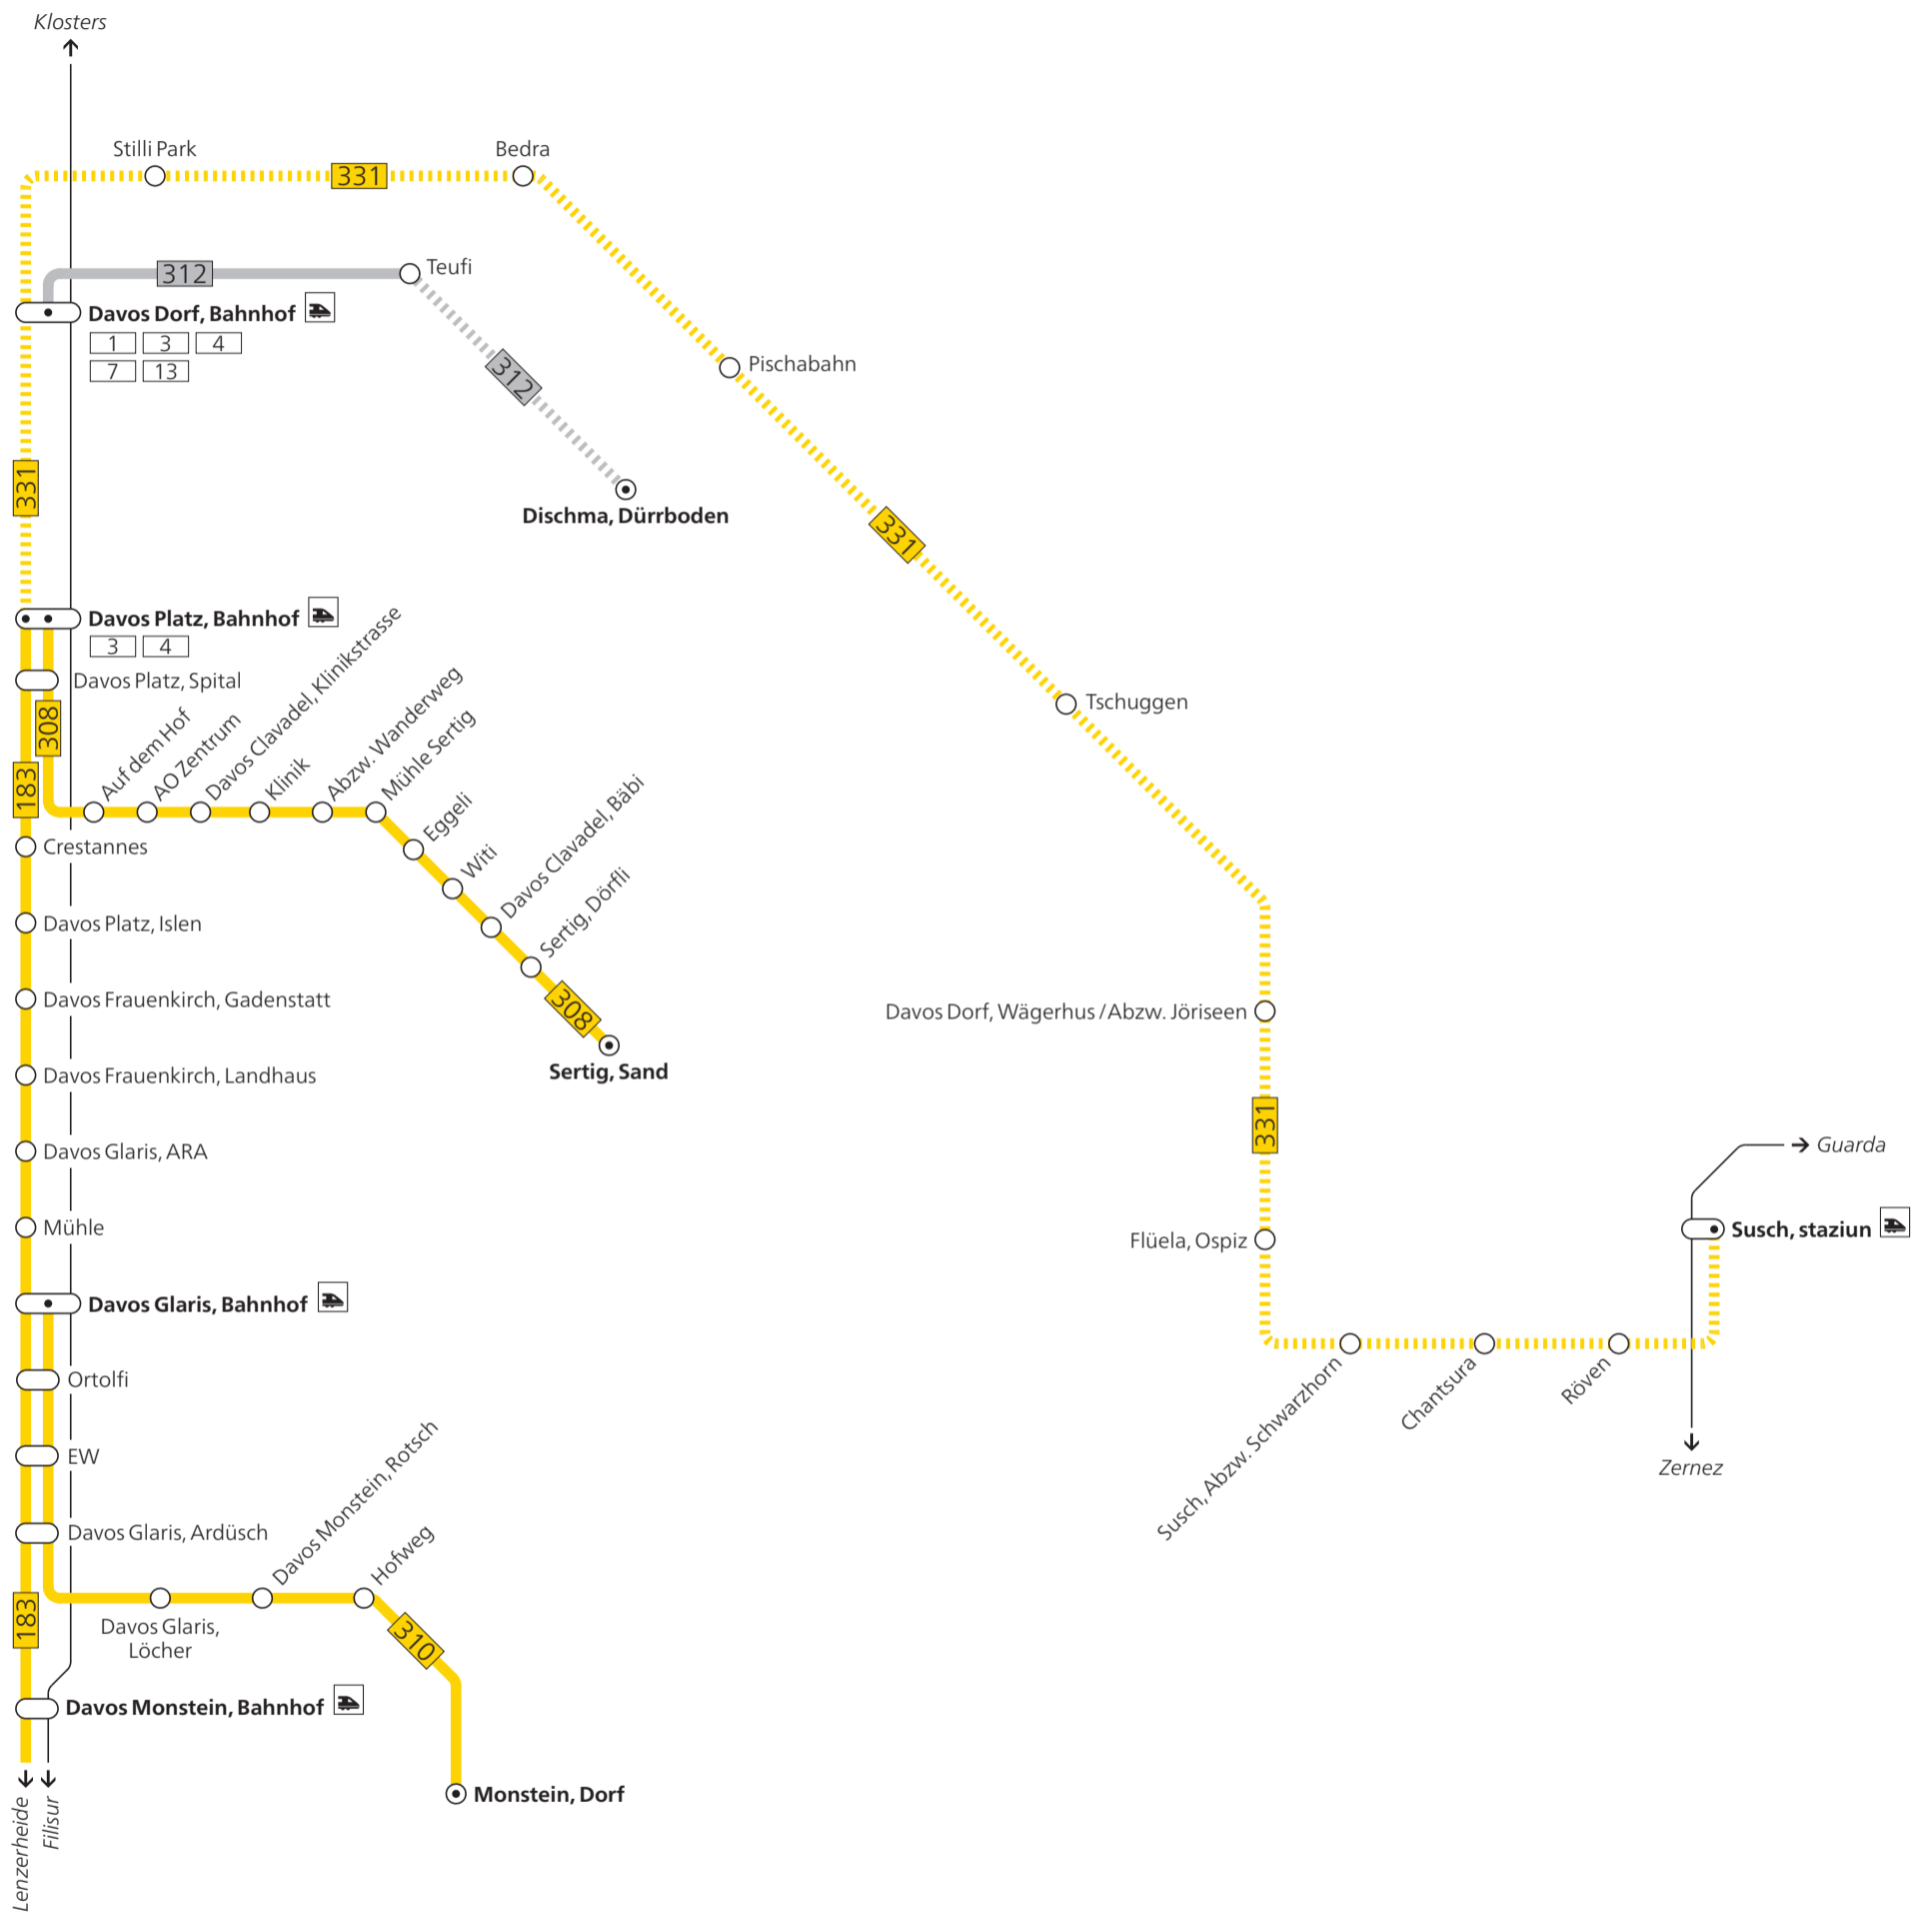

Laax mountain railways-Salums

122 Laax Bergbahnen-Cons

Laax mountain railways-Cons

124 Laax Bergbahnen-Murschetg

Laax mountain railways-Murschetg

Ortsbus Falera Falera local bus

131 Ortsbus Falera Falera local bus

Linienetz Chur / Mittelbünden

Gültig ab 15. Dezember 2024

Linienetz Einsiedeln-Ybrig-Alpthal

Linienetz Flüela

- PostAuto
- Saisonale Linie
- Linien VBD
- Bahnlinie
- Endhaltestelle
- Halt nur in angegebener Richtung
- Anschluss auf PostAuto-Linien
- Anschluss auf andere Linien

Linienetz Region Höfe

Linienetz Region Pfäffikon SZ

Zürichsee

	PostAuto
	Übrige Buslinien
	Bahnlinie
	Endhaltestelle
	Halt nur in angegebener Richtung

Gültig ab 15. Dezember 2024

Liniennetz Landquart / Chur