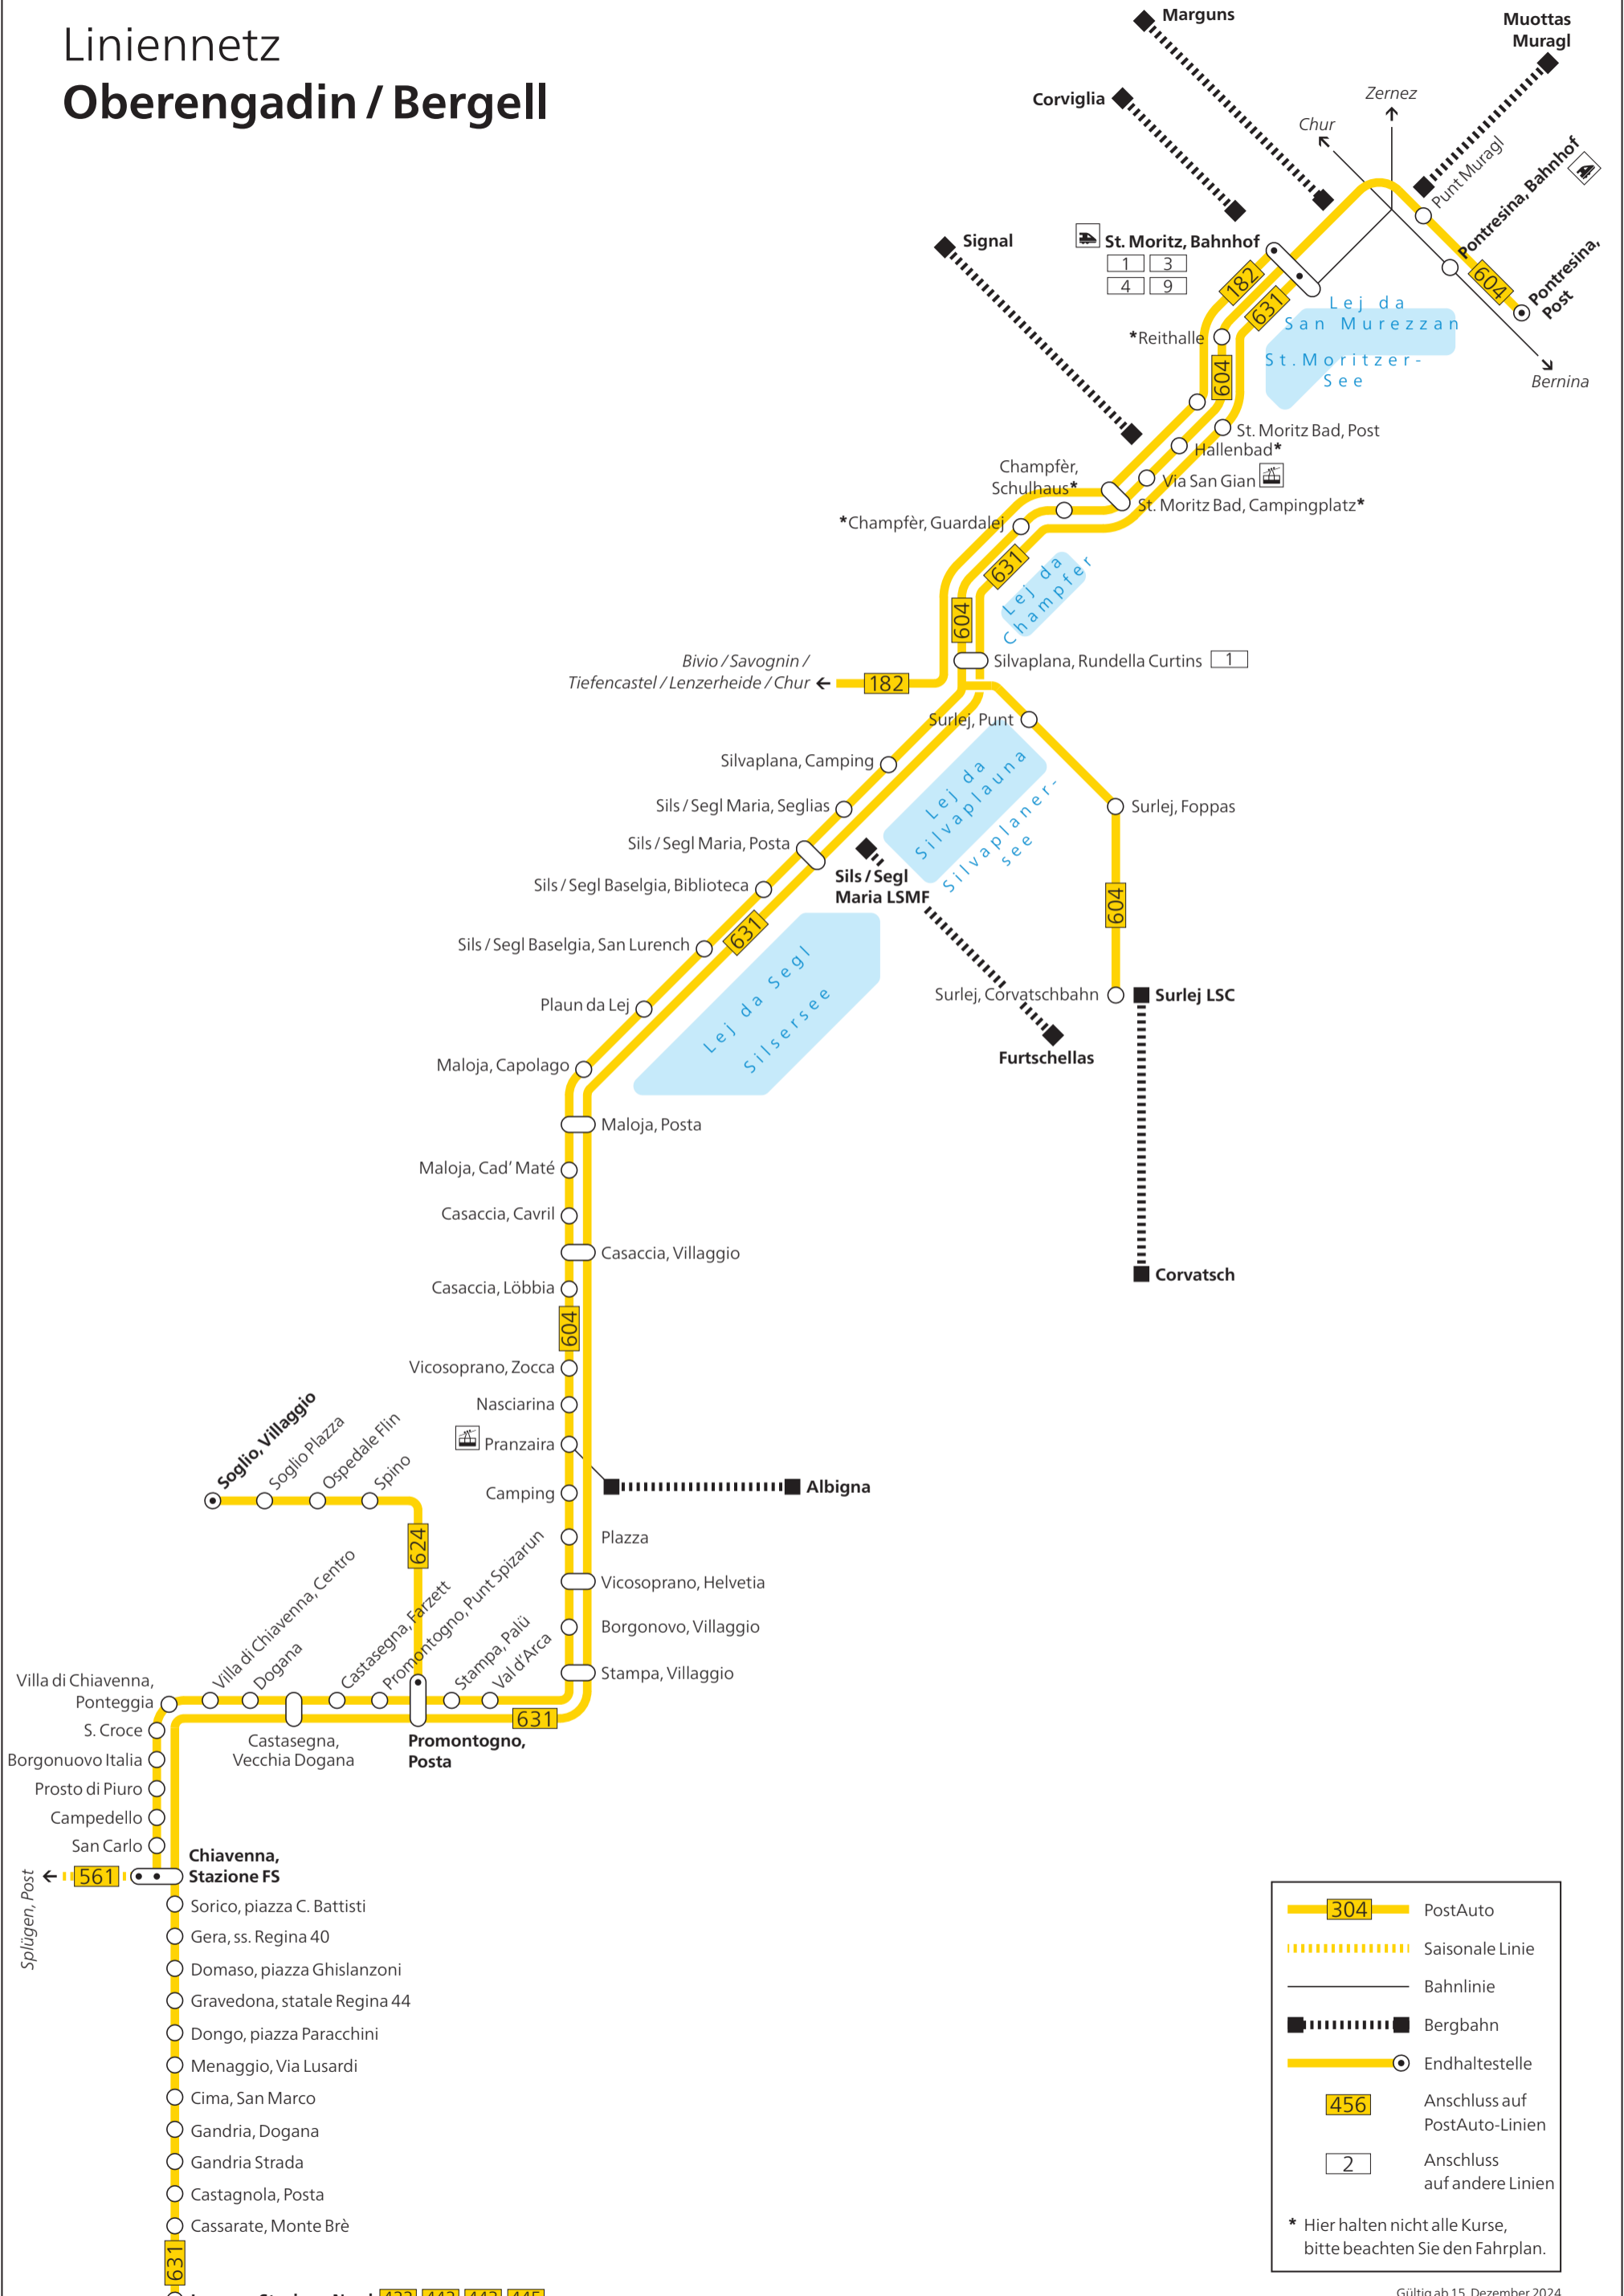

Linienetz Oberengadin / Bergell