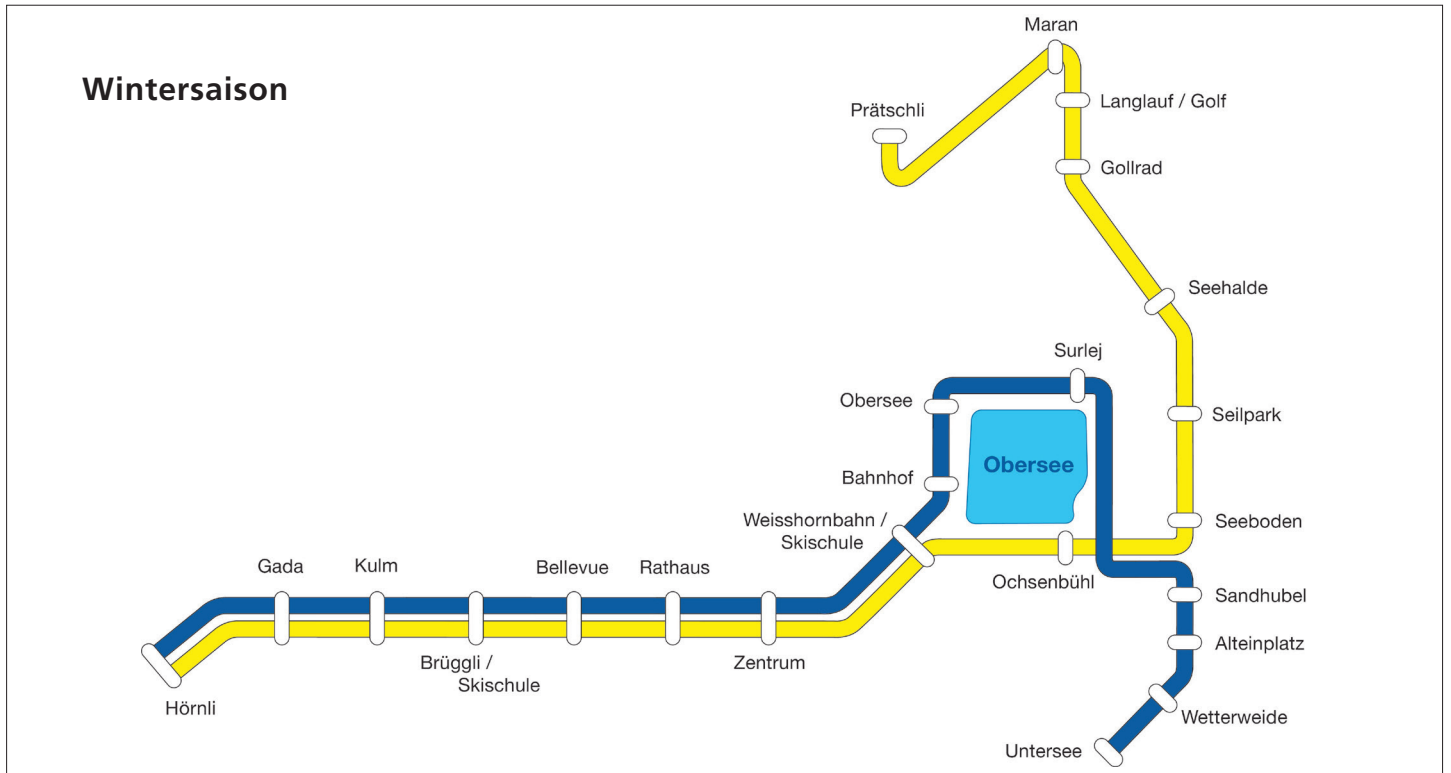

Liniennetz Arosa