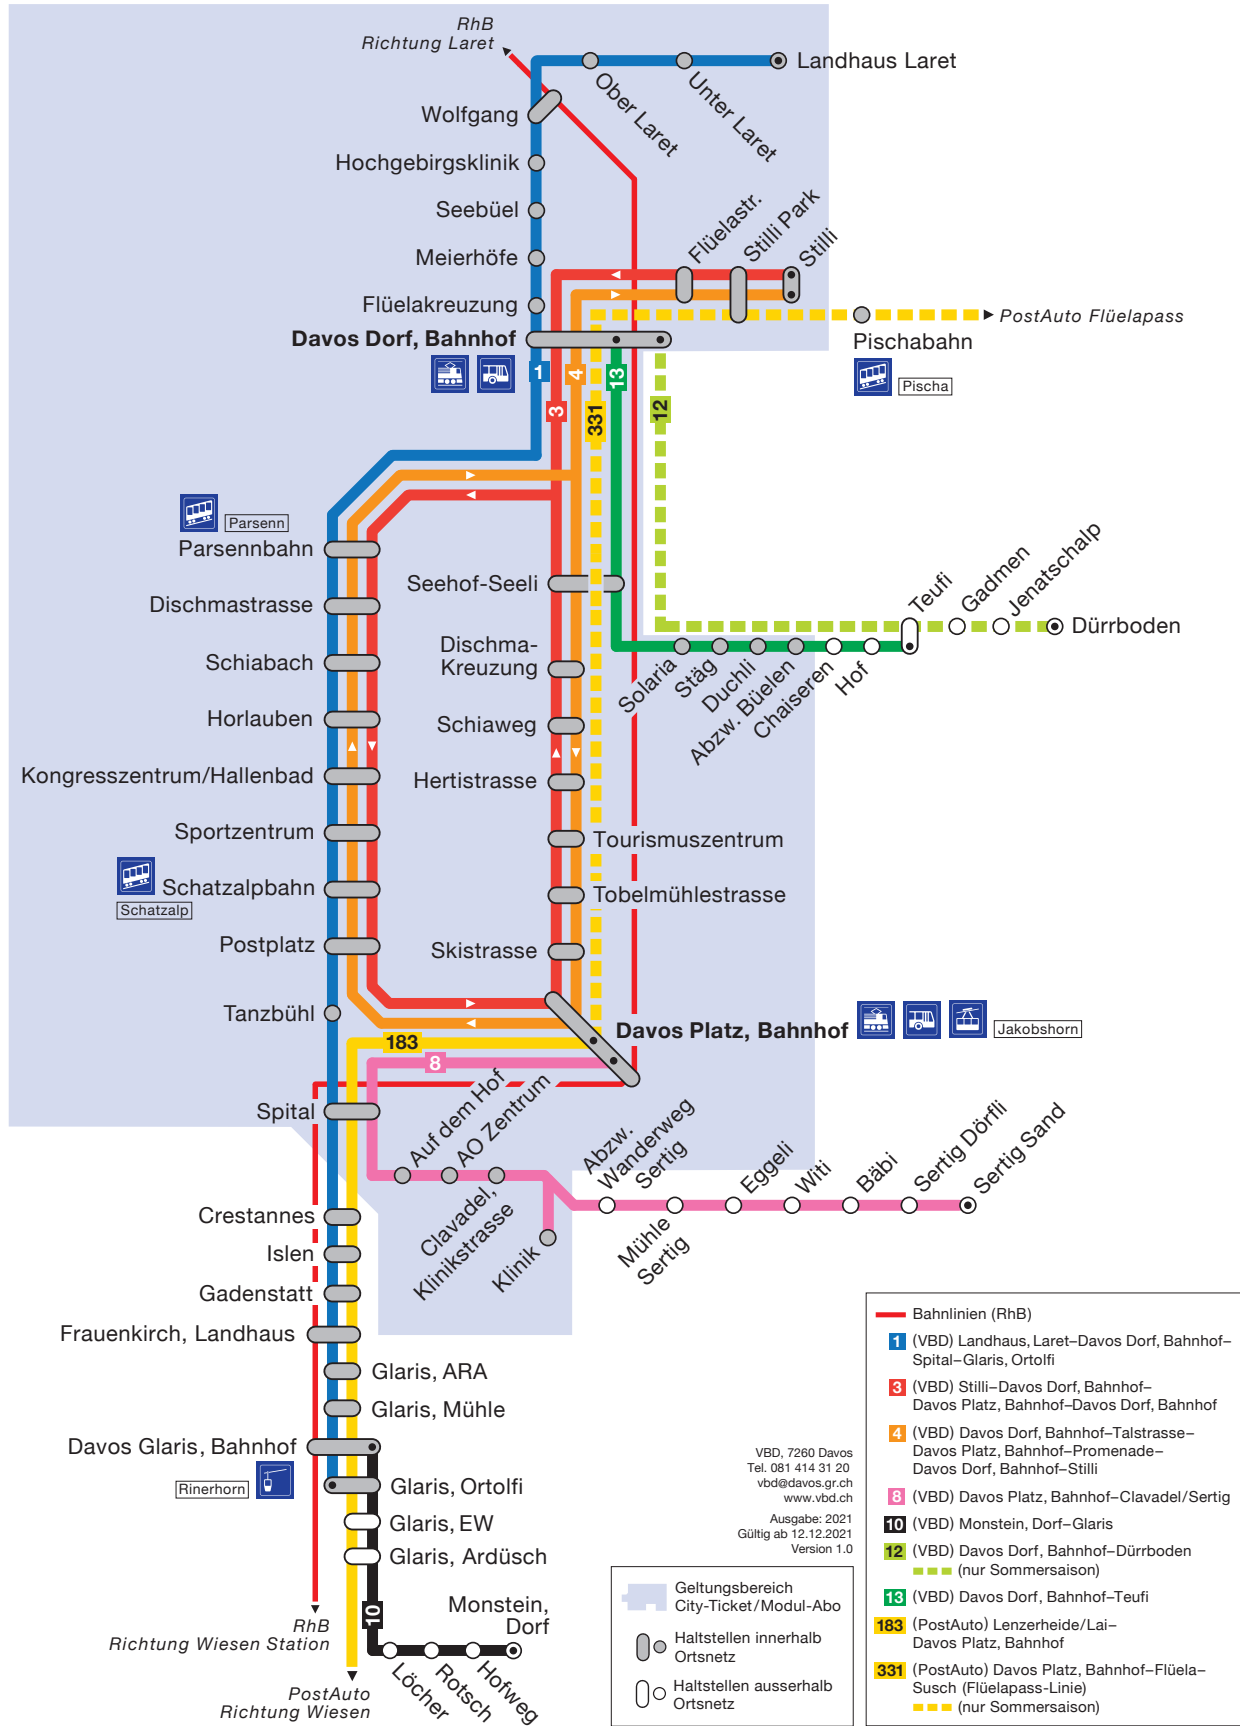

Tarifzone Davos

(Geltungsbereich City-Ticket / Modul-Abo)

VBD, 7260 Davos
Tel. 081 414 31 20
vbd@davos.gr.ch
www.vbd.ch
Ausgabe: 2021
Gültig ab 12.12.2021
Version 1.0

Geltungsbereich City-Ticket / Modul-Abo

- Haltstellen innerhalb Ortsnetz
- Haltstellen ausserhalb Ortsnetz

- Bahnlinien (RhB)
- **1** (VBD) Landhaus, Laret–Davos Dorf, Bahnhof–Spital–Glaris, Ortolfi
- **3** (VBD) Stilli–Davos Dorf, Bahnhof–Davos Platz, Bahnhof–Davos Dorf, Bahnhof
- **4** (VBD) Davos Dorf, Bahnhof–Talstrasse–Davos Platz, Bahnhof–Promenade–Davos Dorf, Bahnhof–Stilli
- **6** (VBD) Davos Platz, Bahnhof–Clavadel/Sertig
- **10** (VBD) Monstein, Dorf–Glaris
- **12** (VBD) Davos Dorf, Bahnhof–Dürnboden (nur Sommersaison)
- **13** (VBD) Davos Dorf, Bahnhof–Teufi
- **183** (PostAuto) Lenzerheide/Lai–Davos Platz, Bahnhof
- **331** (PostAuto) Davos Platz, Bahnhof–Flüela–Susch (Flüelapass–Linie) (nur Sommersaison)