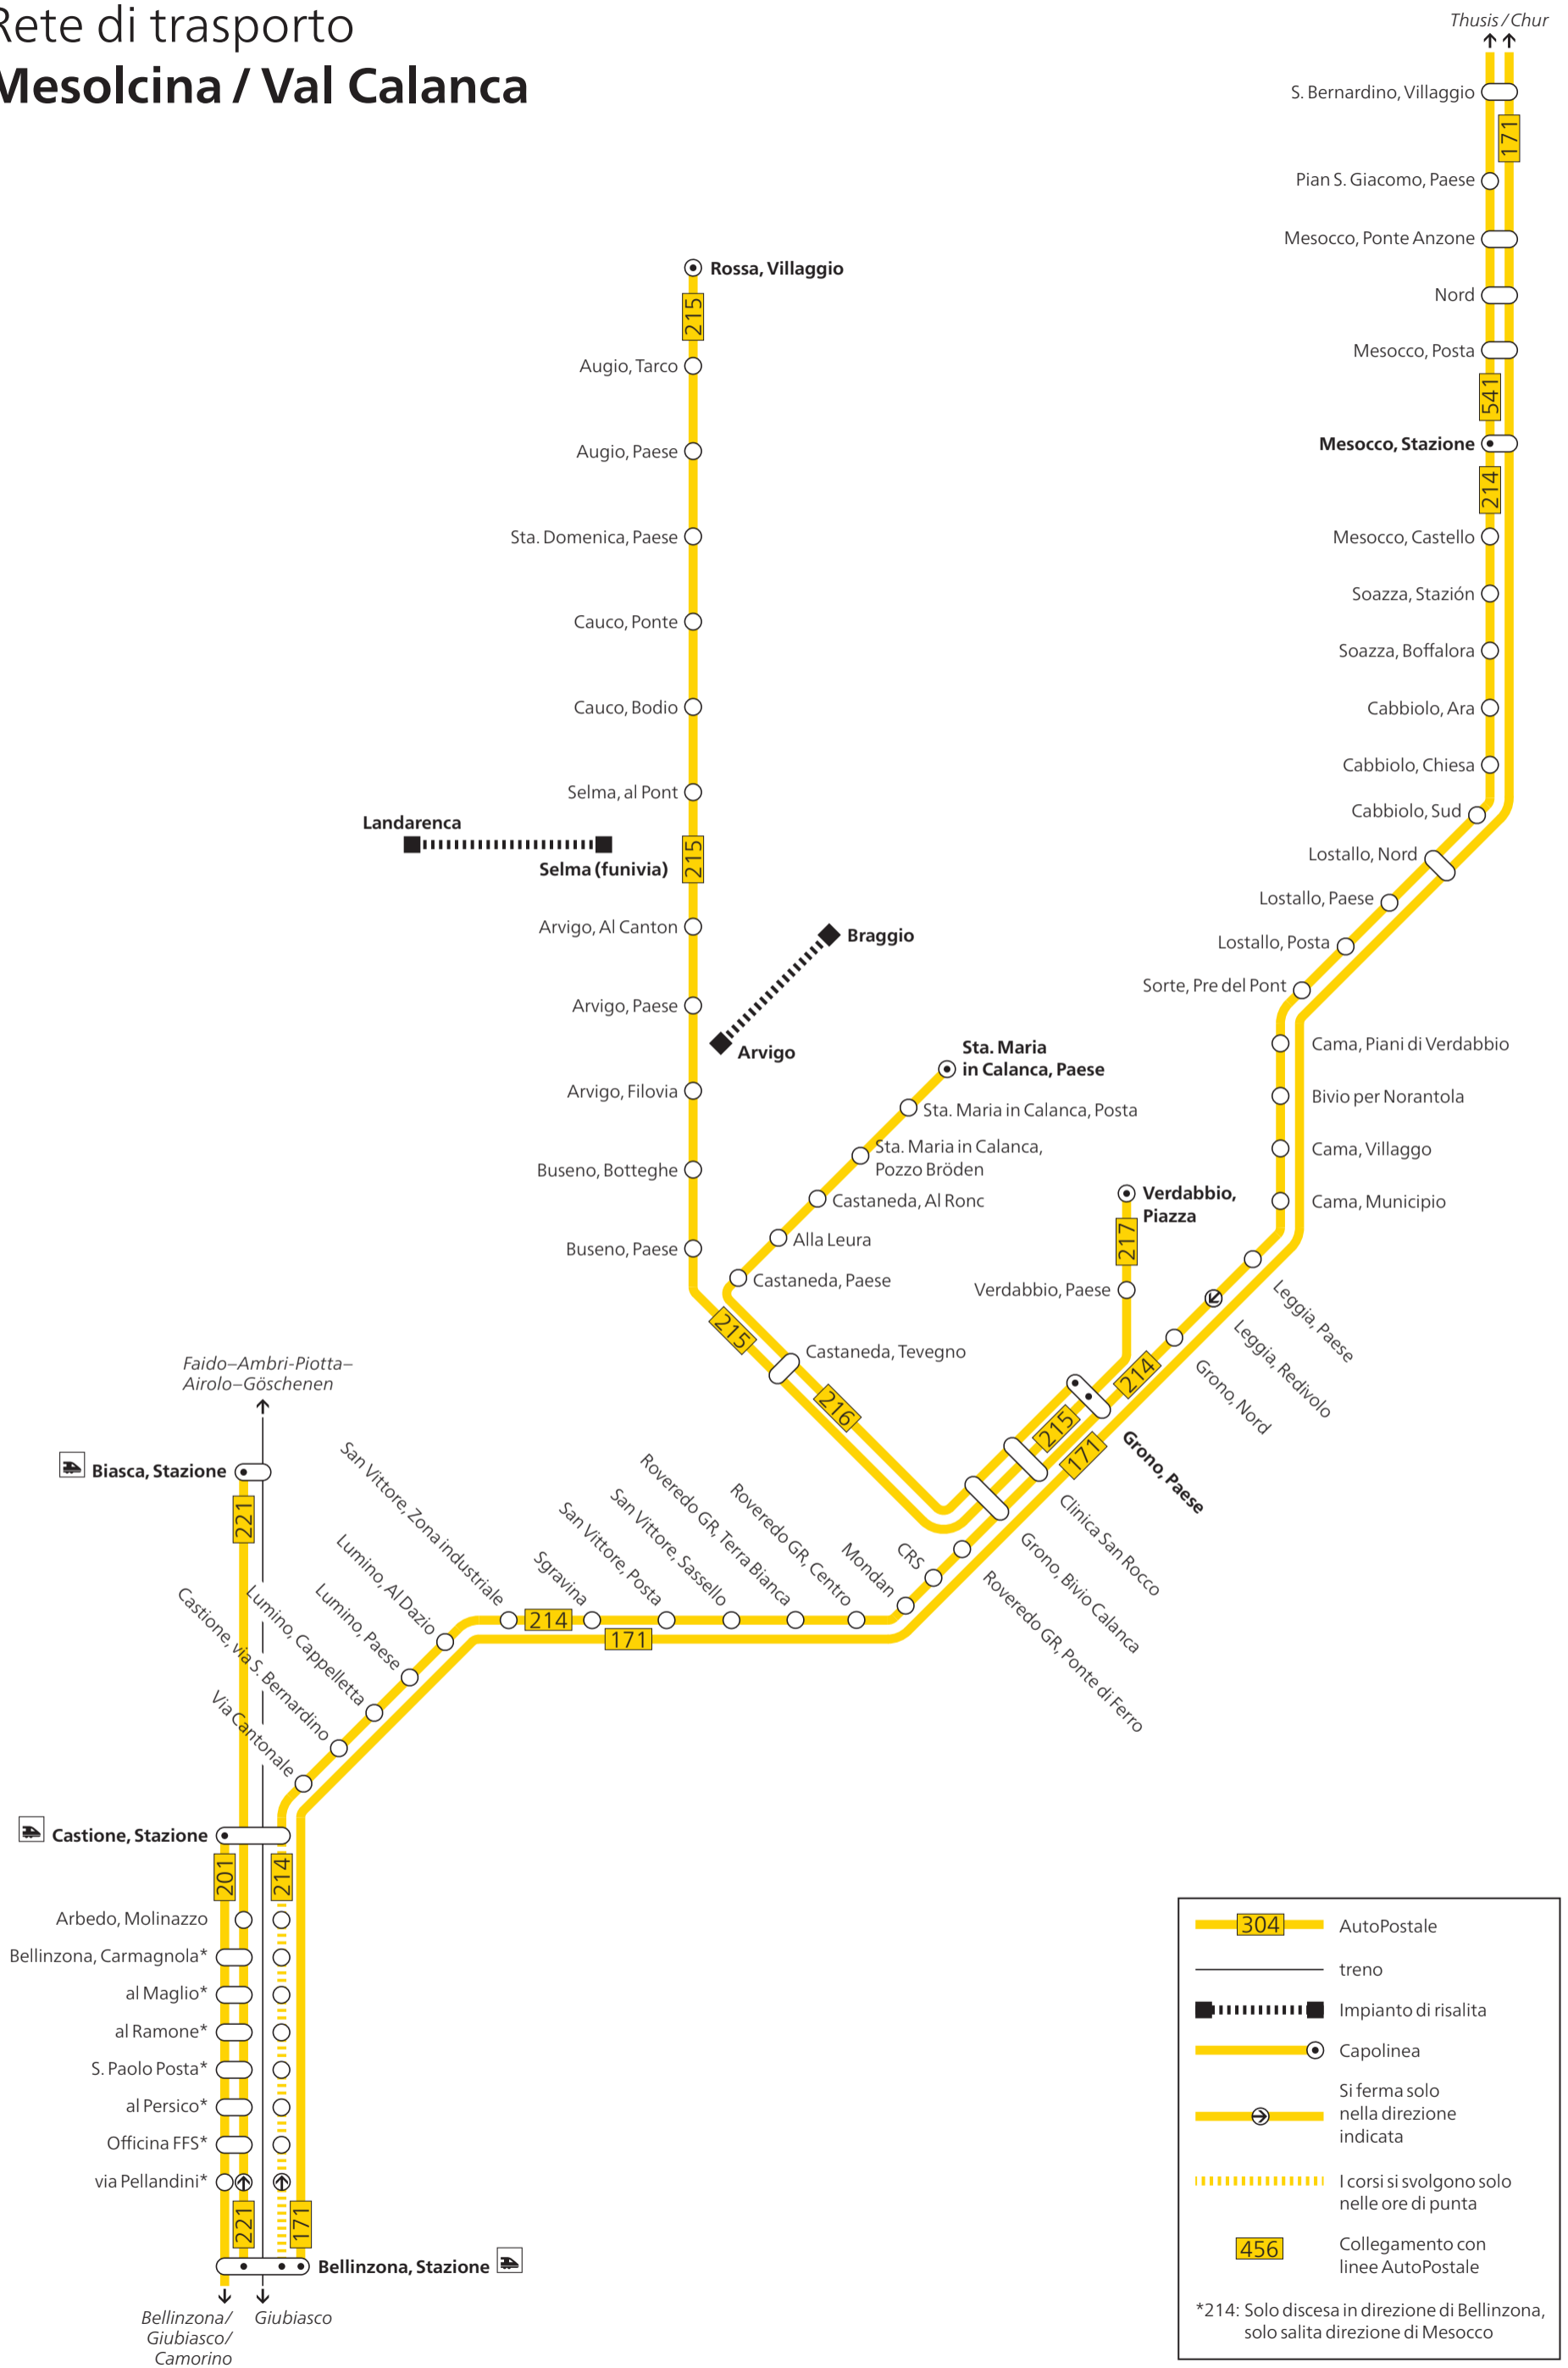

Rete di trasporto Mesolcina / Val Calanca