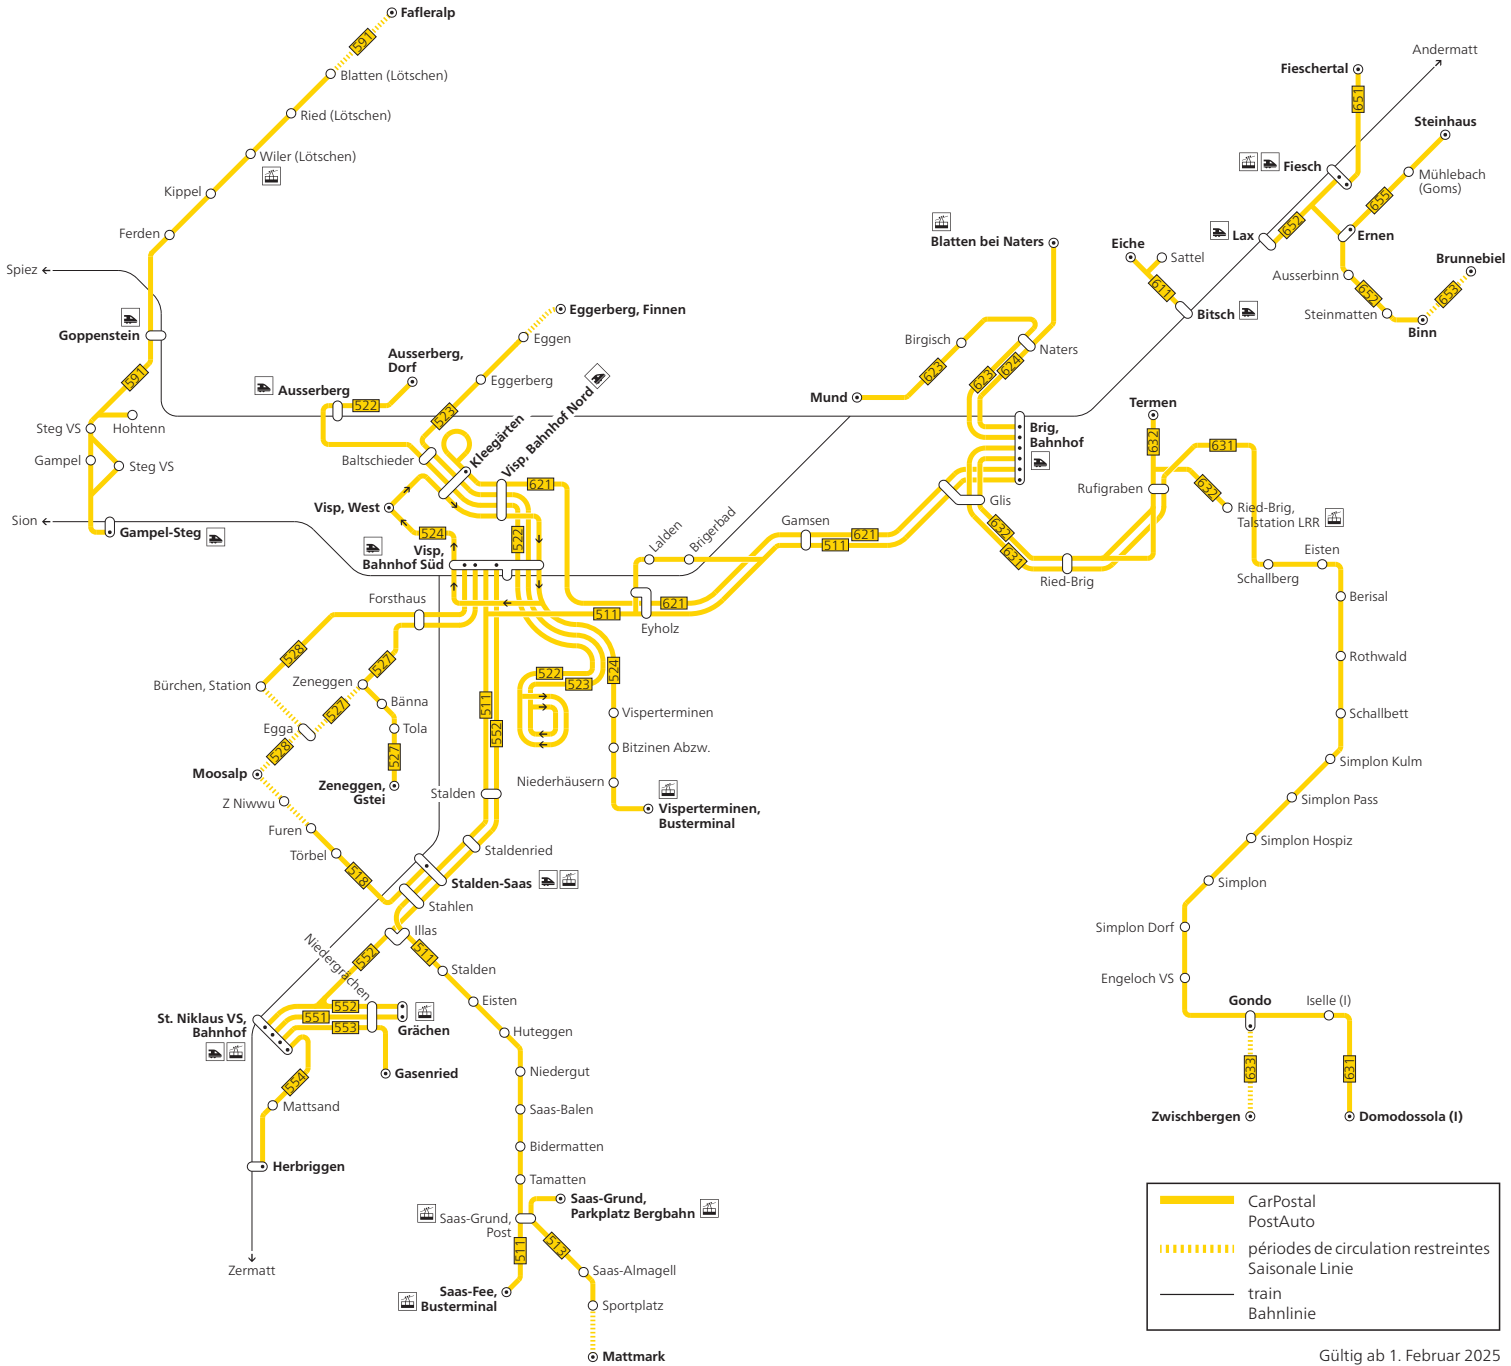

Stresa Arona Milano

Liniennetz

Brig-Glis-Naters-Bitsch

SBB: Sitten/Lausanne; Bern
 RegionAlps: Sitten/St-Gingolph
 BLS: Goppenstein
 Matterhorn-Gotthard-Bahn: Visp/Zermatt

511 Saas-Fee / 621 Visp / 603 Salgesch

- 511 Brig-(Brigerbad)-Visp-Saas-Fee
- 611 Bitsch-Oberbitsch
- 621 Naters-Brig-Eyholz-Visp
- 623 Brig-Naters-Birgisch-Mund
- 624 Brig-Naters-Blatten b. Naters
- 631 Brig-Gondo-Iselle-Domodossola
- 632 Brig-Termen-Rosswald Talstation

Visp und Umgebung

Gültig ab 1. Februar 2025

- | | | |
|---|---|---|
| 511 Brig (–Brigerbad)–Visp–Stalden-Saas–Saas-Fee | 527 Visp–Zeneggen–Gstei–Egga–(Bürchen–Moosalp) | 491 Leuk–Turtmann–Gampel–Raron–Visp |
| 518 Stalden-Saas–Törbel–Moosalp | 528 Visp–Bürchen–Moosalp | 493 Gampel–Raron–Visp |
| 522 Visp–Ausserberg | 552 Visp–St. Niklaus VS–Niedergrächen–Grächen | 603 Nachtbus Naters–Brig–Visp–Salgesch |
| 523 Visp–Eggerberg–Eggen–Finnen | 621 Naters–Brig–Eyholz–Visp | |
| 524 Visp–Visperterminen | | |

	CarPostal
	PostAuto
	périodes de circulation restreintes
	Saisonale Linie
	train
	Bahnlinie

Brig und Umgebung

Gültig ab 1. Februar 2025

- PostAuto
- Endhaltestelle
- Bahnlinie
- Nachtbus
- Bergbahn
- Fahrt nur in angegebener Richtung
- Saisonale Linie