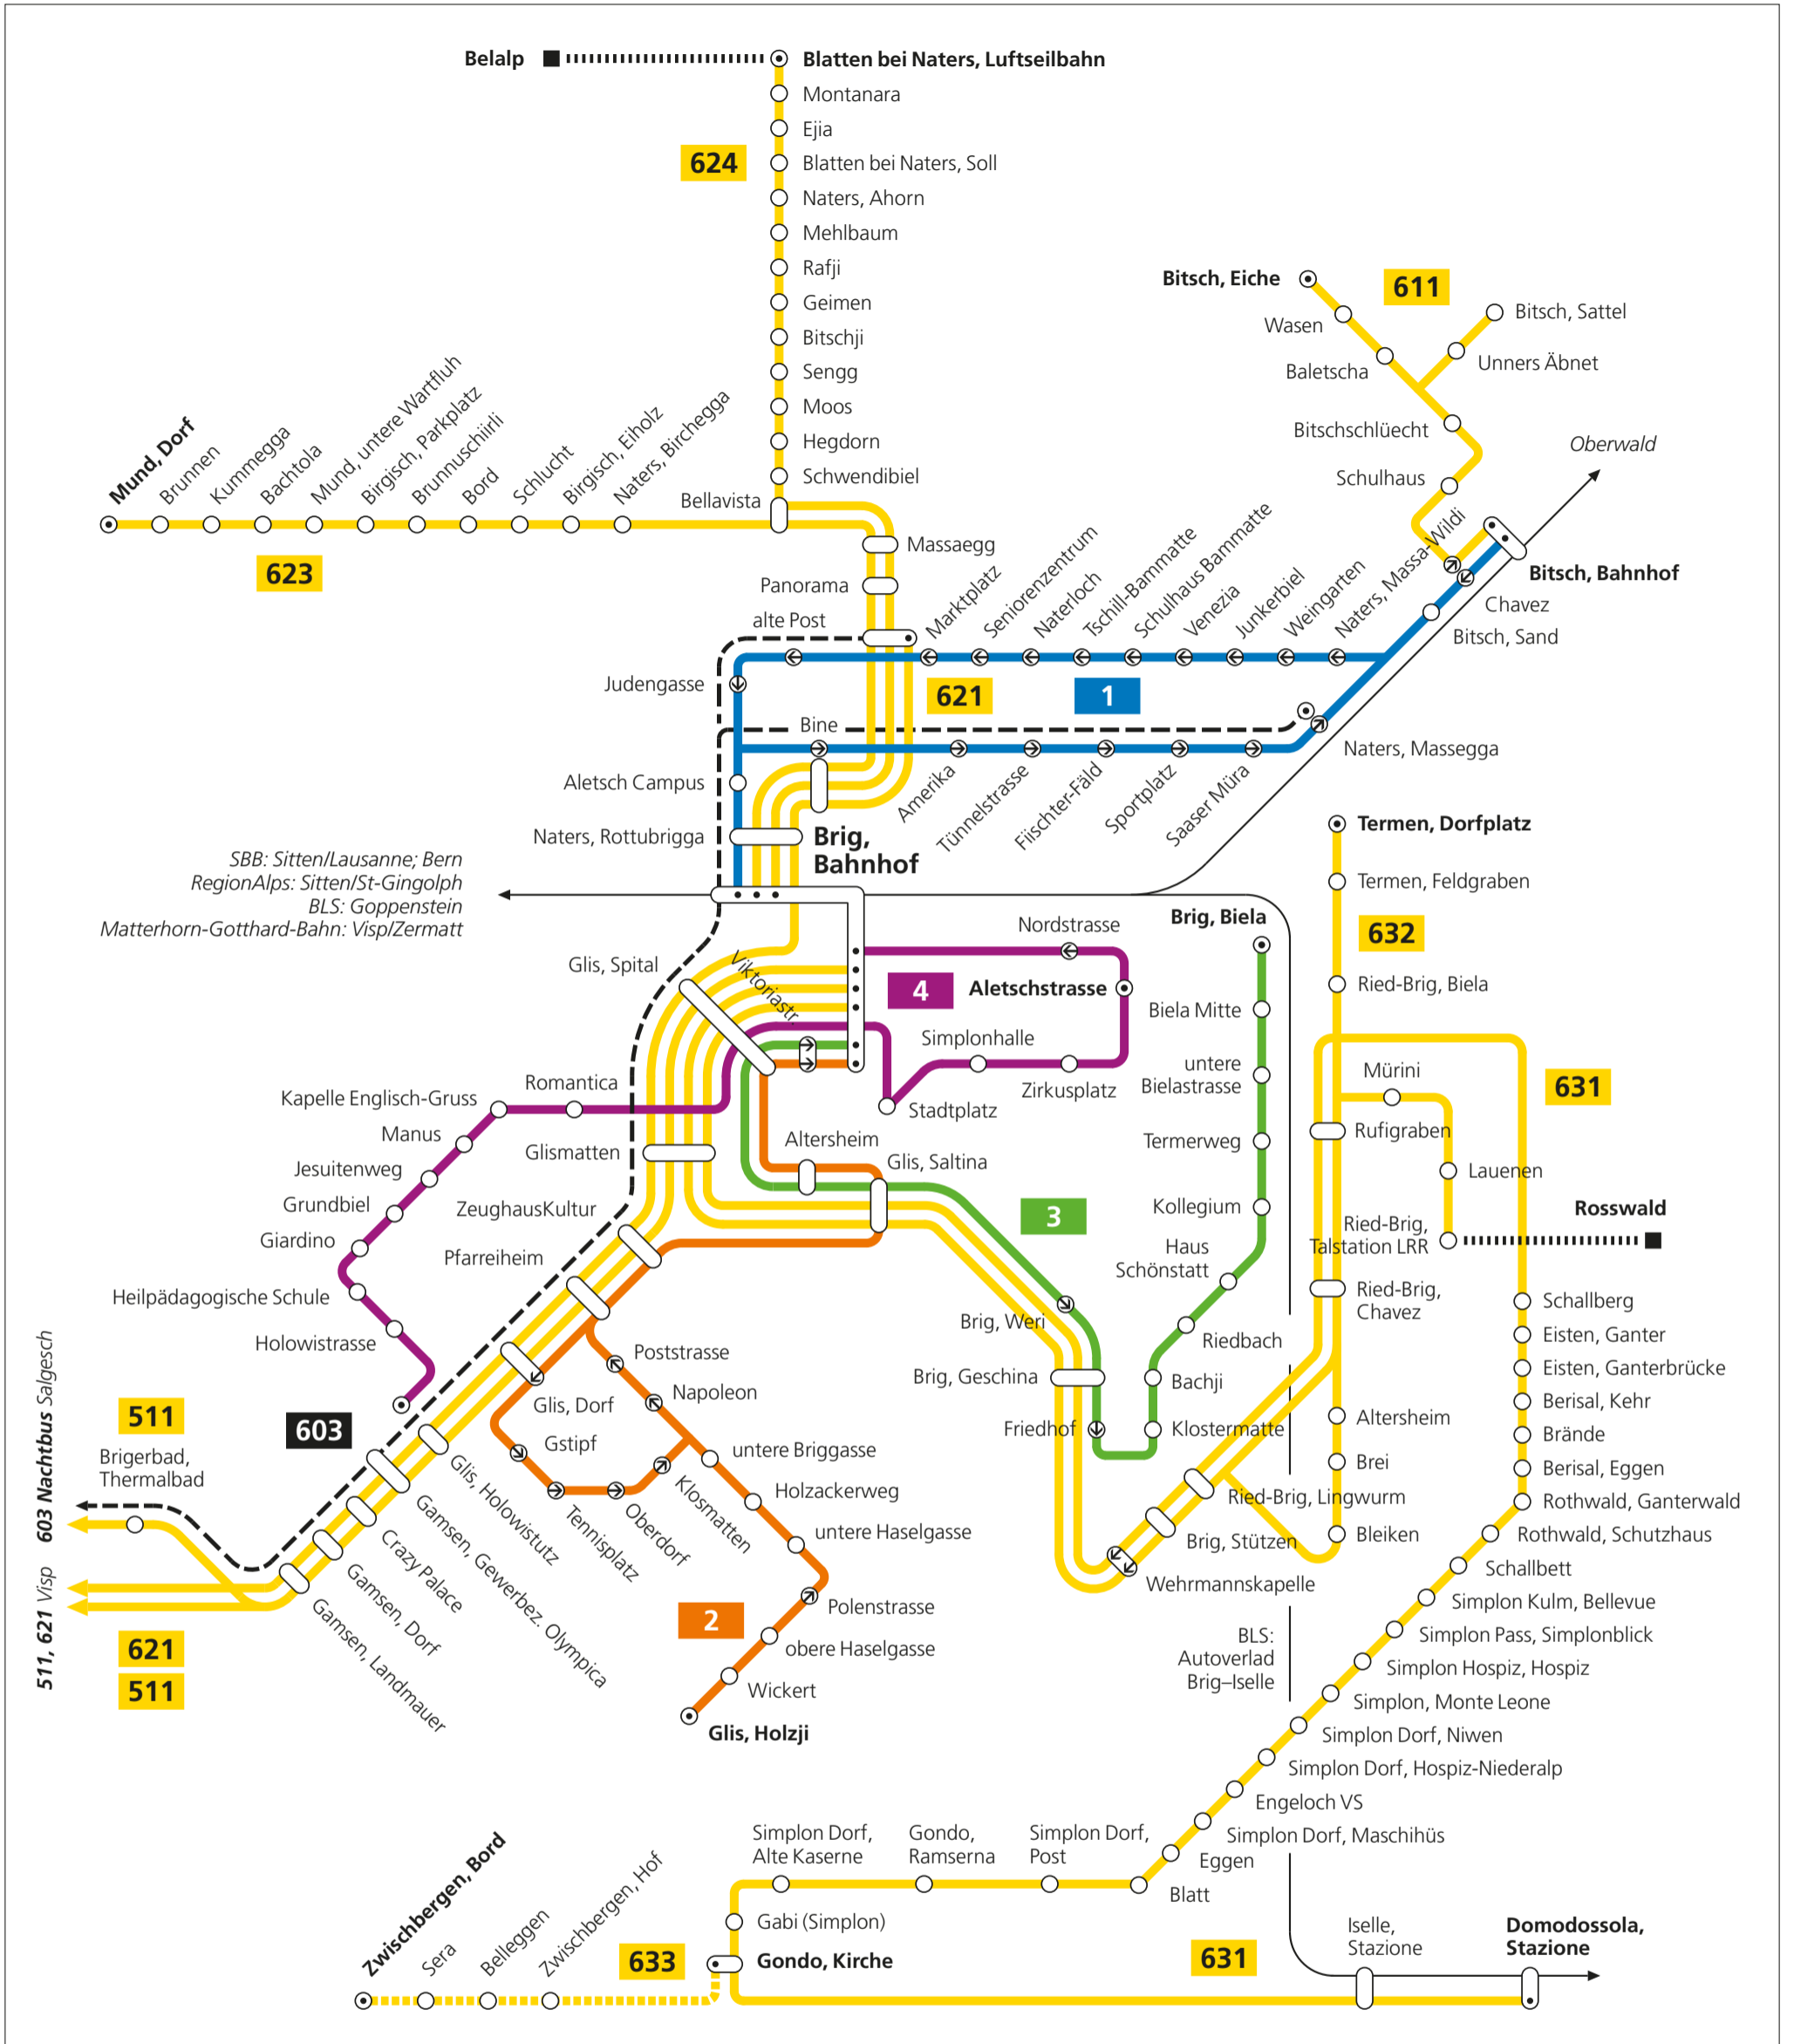

Stresa Arona Milano

Liniennetz

Brig-Glis-Naters-Bitsch

SBB: Sitten/Lausanne; Bern
 RegionAlps: Sitten/St-Gingolph
 BLS: Goppenstein
 Matterhorn-Gotthard-Bahn: Visp/Zermatt

511 Saas-Fee / 621 Visp / 603 Salgesch

631 Gondo-Iselle-Domodossola
 632 Rosswald Talstation-Termen

- **Linie 1**
Brig-Naters-Bitsch
- **Linie 2**
Brig, Bahnhof-Glis, Holzji
- **Linie 3**
Brig, Bahnhof-Brig, Biela
- **Linie 4**
Brig, Bahnhof-Glis, Simploncenter
Brig, Bahnhof-Brig, Rhonesand
- 603 **Nachtbus**
Naters-Brig-Visp-Salgesch
- Stadtgebiet Brig
Geltungsbereich
City-Ticket/Modul-Abo

Visp und Umgebung

Gültig ab 1. Februar 2025

- | | | |
|---|---|---|
| 511 Brig (–Brigerbad)–Visp–Stalden-Saas–Saas-Fee | 527 Visp–Zeneggen–Gstei–Egga–(Bürchen–Moosalp) | 491 Leuk–Turtmann–Gampel–Raron–Visp |
| 518 Stalden-Saas–Törbel–Moosalp | 528 Visp–Bürchen–Moosalp | 493 Gampel–Raron–Visp |
| 522 Visp–Ausserberg | 552 Visp–St. Niklaus VS–Niedergrächen–Grächen | 603 Nachtbus Naters–Brig–Visp–Salgesch |
| 523 Visp–Eggerberg–Eggen–Finnen | 621 Naters–Brig–Eyholz–Visp | |
| 524 Visp–Visperterminen | | |

	CarPostal
	PostAuto
	périodes de circulation restreintes
	Saisonale Linie
	train
	Bahnlinie

Brig und Umgebung

Gültig ab 1. Februar 2025

- PostAuto
- Endhaltestelle
- Bahnlinie
- Nachtbus
- Bergbahn
- Fahrt nur in angegebener Richtung
- Saisonale Linie