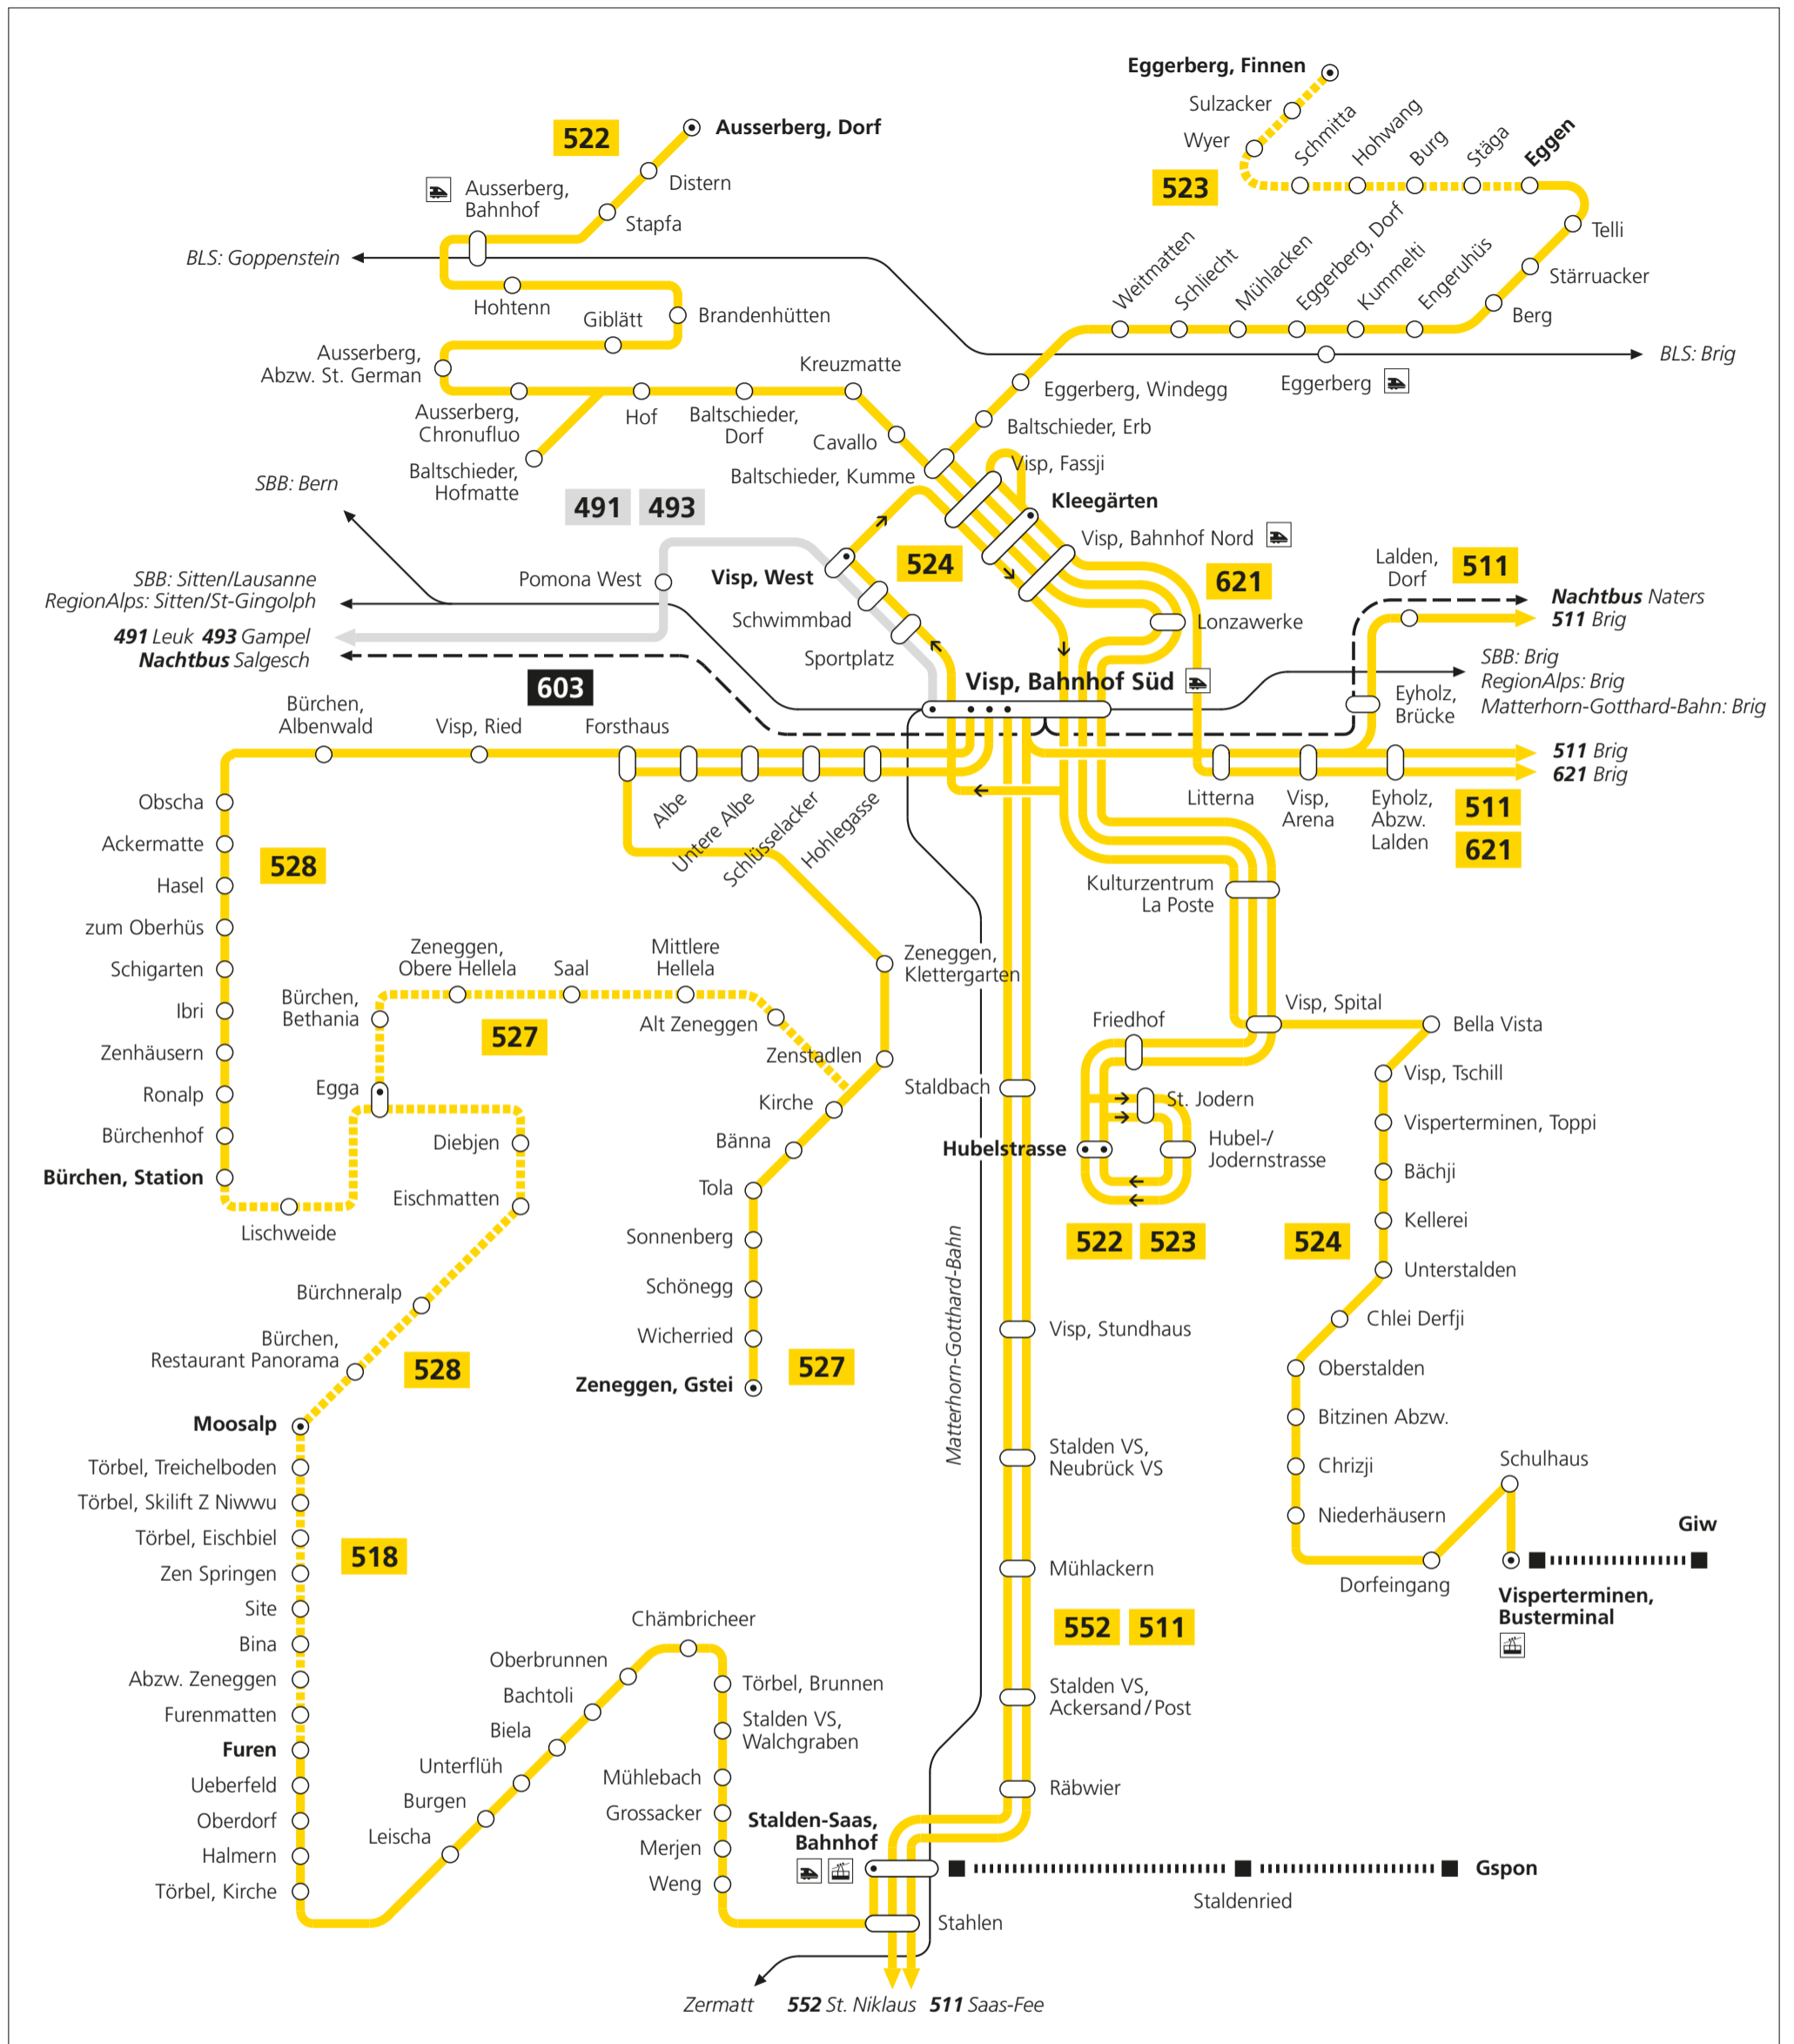

Stresa Arona Milano

Liniennetz

Brig-Glis-Naters-Bitsch

SBB: Sitten/Lausanne; Bern
 RegionAlps: Sitten/St-Gingolph
 BLS: Goppenstein
 Matterhorn-Gotthard-Bahn: Visp/Zermatt

511 Saas-Fee / 621 Visp / 603 Salgesch

631 Gondo-Iselle-Domodossola
 632 Rosswald Talstation-Termen

- **Linie 1**
Brig-Naters-Bitsch
- **Linie 2**
Brig, Bahnhof-Glis, Holzji
- **Linie 3**
Brig, Bahnhof-Brig, Biela
- **Linie 4**
Brig, Bahnhof-Glis, Simploncenter
Brig, Bahnhof-Brig, Rhonesand
- 603 **Nachtbus**
Naters-Brig-Visp-Salgesch
- Stadtgebiet Brig
Geltungsbereich
City-Ticket/Modul-Abo

Visp und Umgebung

Gültig ab 1. Februar 2025

- | | | |
|---|---|---|
| 511 Brig (–Brigerbad)–Visp–Stalden-Saas–Saas-Fee | 527 Visp–Zeneggen–Gstei–Egga–(Bürchen–Moosalp) | 491 Leuk–Turtmann–Gampel–Raron–Visp |
| 518 Stalden-Saas–Törbel–Moosalp | 528 Visp–Bürchen–Moosalp | 493 Gampel–Raron–Visp |
| 522 Visp–Ausserberg | 552 Visp–St. Niklaus VS–Niedergrächen–Grächen | 603 Nachtbus Naters–Brig–Visp–Salgesch |
| 523 Visp–Eggerberg–Eggen–Finnen | 621 Naters–Brig–Eyholz–Visp | |
| 524 Visp–Visperterminen | | |

	CarPostal
	PostAuto
	périodes de circulation restreintes
	Saisonale Linie
	train
	Bahnlinie

Brig und Umgebung

Gültig ab 1. Februar 2025

- PostAuto
- Endhaltestelle
- Bahnlinie
- Nachtbus
- Bergbahn
- Fahrt nur in angegebener Richtung
- Saisonale Linie