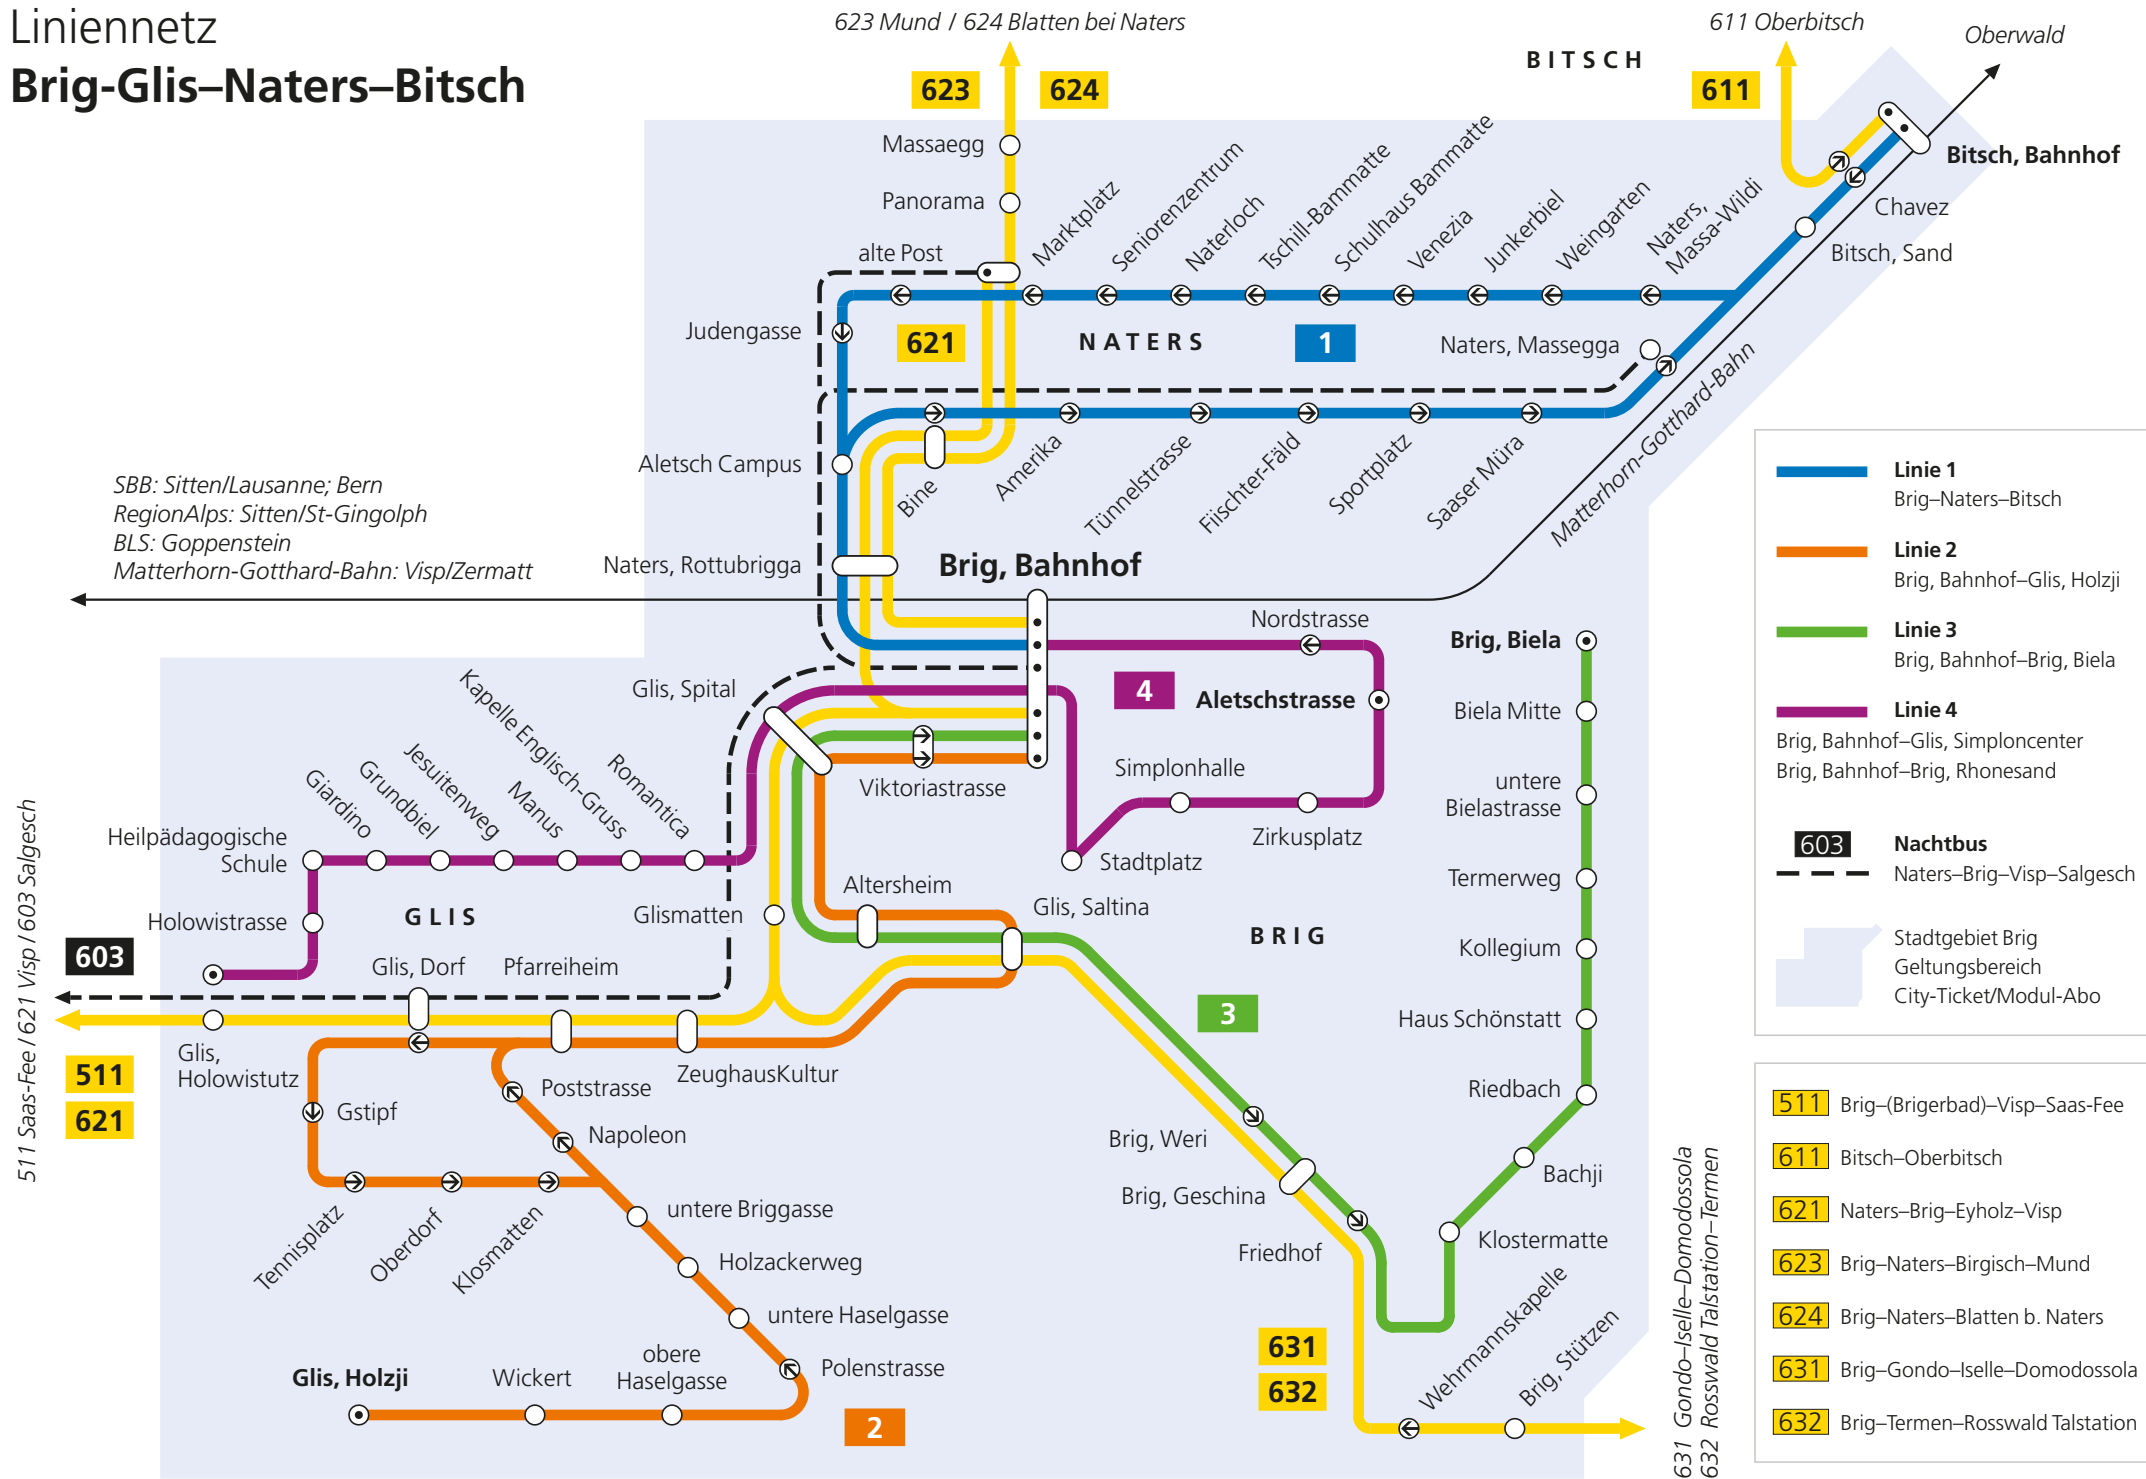

VALAIS WALLIS

- LÉGENDE**
- Bus | ligne régulière
 - Bus | ligne saisonnière
 - Train
 - - - Funiculaire
 - - - Téléphérique
 - Bateau
 - ○ Correspondance

Plan de réseau du canton du Valais
 Tous les arrêts sont sur demande
 Valable dès le 11.12.2023
 Conception du plan: Jug Cerovic | inat.fr
 © Canton du Valais
 V2023.06.1

Stresa Arona Milano

Liniennetz

Brig-Glis-Naters-Bitsch

SBB: Sitten/Lausanne; Bern
 RegionAlps: Sitten/St-Gingolph
 BLS: Goppenstein
 Matterhorn-Gotthard-Bahn: Visp/Zermatt

511 Saas-Fee / 621 Visp / 603 Salgesch

631 Gondo-Iselle-Domodossola
 632 Rosswald Talstation-Termen

- **Linie 1**
Brig-Naters-Bitsch
- **Linie 2**
Brig, Bahnhof-Glis, Holzji
- **Linie 3**
Brig, Bahnhof-Brig, Biela
- **Linie 4**
Brig, Bahnhof-Glis, Simploncenter
Brig, Bahnhof-Brig, Rhonesand
- 603 **Nachtbus**
Naters-Brig-Visp-Salgesch
- Stadtgebiet Brig
Geltungsbereich
City-Ticket/Modul-Abo

Visp und Umgebung

Gültig ab 1. Februar 2025

- | | | |
|---|---|---|
| 511 Brig (–Brigerbad)–Visp–Stalden-Saas–Saas-Fee | 527 Visp–Zeneggen–Gstei–Egga–(Bürchen–Moosalp) | 491 Leuk–Turtmann–Gampel–Raron–Visp |
| 518 Stalden-Saas–Törbel–Moosalp | 528 Visp–Bürchen–Moosalp | 493 Gampel–Raron–Visp |
| 522 Visp–Ausserberg | 552 Visp–St. Niklaus VS–Niedergrächen–Grächen | 603 Nachtbus Naters–Brig–Visp–Salgesch |
| 523 Visp–Eggerberg–Eggen–Finnen | 621 Naters–Brig–Eyholz–Visp | |
| 524 Visp–Visperterminen | | |