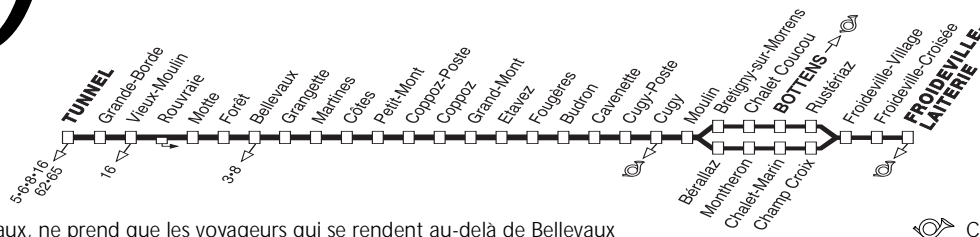

# 60 TUNNEL - LE MONT - CUGY - FROIDEVILLE

(via MONTHERON ou via BRETIGNY - BOTTENS)

Entre Tunnel et Bellevaux, ne prend que les voyageurs qui se rendent au-delà de Bellevaux

Car postal

## LUNDI - VENDREDI

Tunnel	5 23	5 59	6 04	6 20	6 39	6 59	7 25	8 08	8 31	9 17	9 58	10 58	11 27	12 00	12 26	12 52	13 28	14 21	14 53
Rouvraie	5 25	6 01	6 06	6 22	6 42	7 02	7 28	8 11	8 34	9 20	10 01	11 01	11 30	12 04	12 30	12 55	13 31	14 24	14 56
Bellevaux	5 28	6 04	6 09	6 25	6 45	7 06	7 32	8 15	8 37	9 23	10 04	11 04	11 33	12 08	12 34	12 58	13 34	14 27	14 59
Petit-Mont	5 31	6 07	6 12	6 28	6 48	7 09	7 36	8 18	8 40	9 26	10 07	11 07	11 37	12 12	12 38	13 02	13 38	14 31	15 03
Grand-Mont	5 34	6 10	6 15	6 31	6 51	7 13	7 40	8 21	8 43	9 29	10 10	11 10	11 41	12 16	12 41	13 05	13 41	14 34	15 06
Budron	5 36	6 12	6 17	6 33	6 53	7 15	7 43	8 23	8 45	9 31	10 12	11 12	11 43	12 18	12 43	13 07	13 43	14 36	15 08
Cugy	5 39	6 15	6 20	6 36	6 56	7 18	7 46	8 26	8 47	9 33	10 14	11 14	11 46	12 21	12 45	13 09	13 45	14 38	15 10
Montheron	5 43	6 19		6 41		7 23		8 30		9 37							13 49		15 14
Bretigny-sur-Morrens			6 22		6 58		7 48		8 49		10 16	11 16	11 48	12 23	12 47	13 11		14 40	
Bottens			6 26		7 02		7 53		8 53		10 20	11 20	11 53	12 28	12 51	13 15		14 44	
Froideville-Laiterie	a 5 49		6 32	a 6 48	7 08		7 59		8 59		10 26	b11 26	b11 59	12 34	b12 57	13 21		14 50	