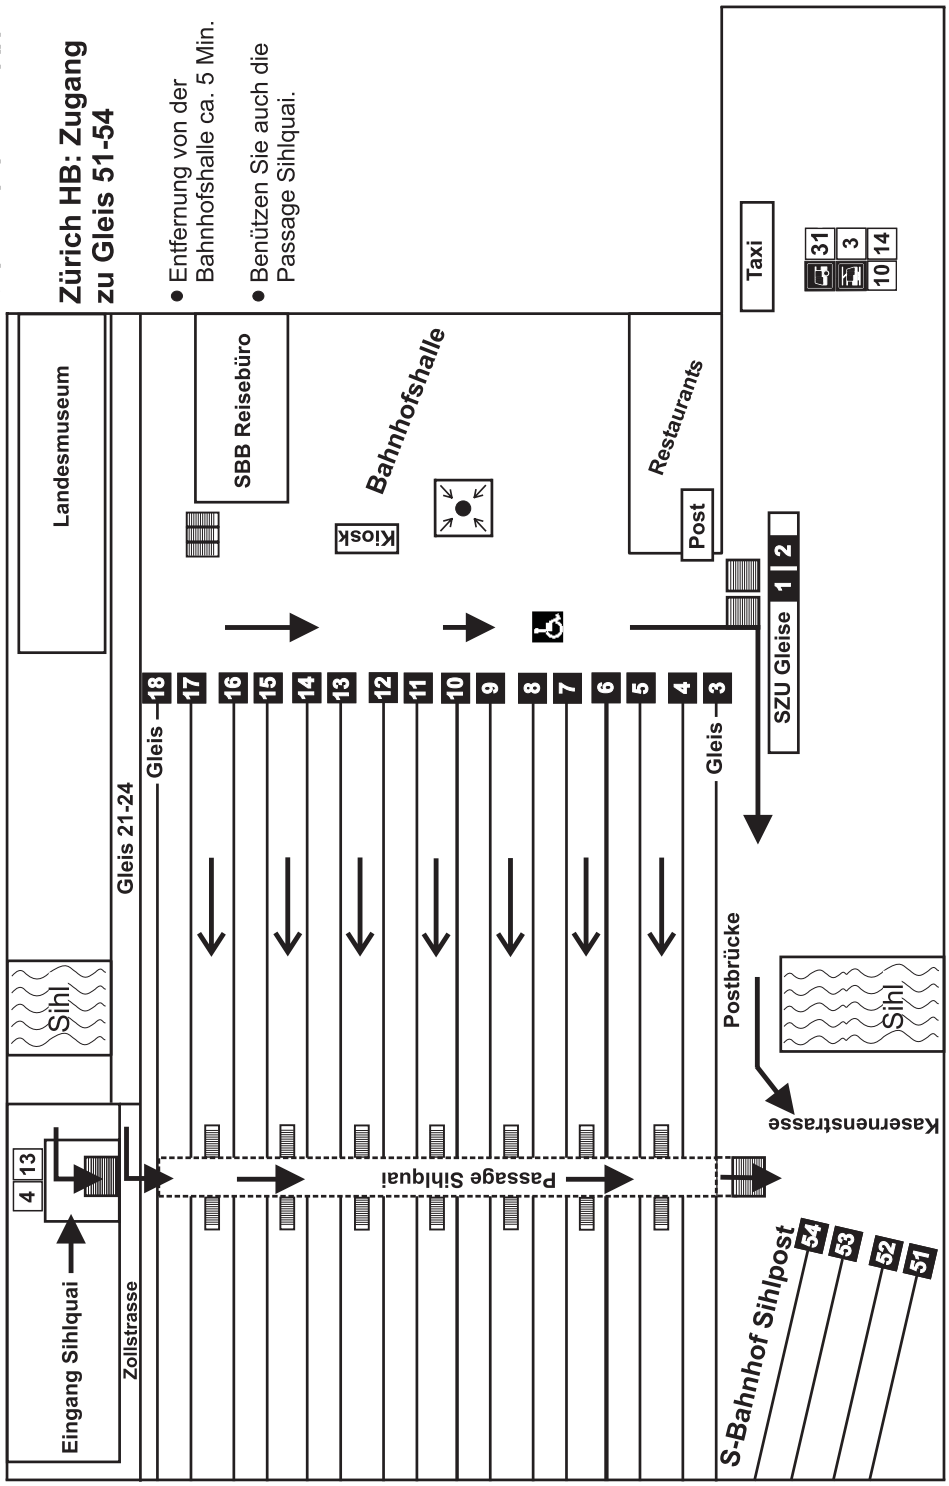

# Zürich HB: Zugang zu Gleis 51-54

- Entfernung von der Bahnhofshalle ca. 5 Min.
- Benützen Sie auch die Passage Sihlquai.

31	3	14