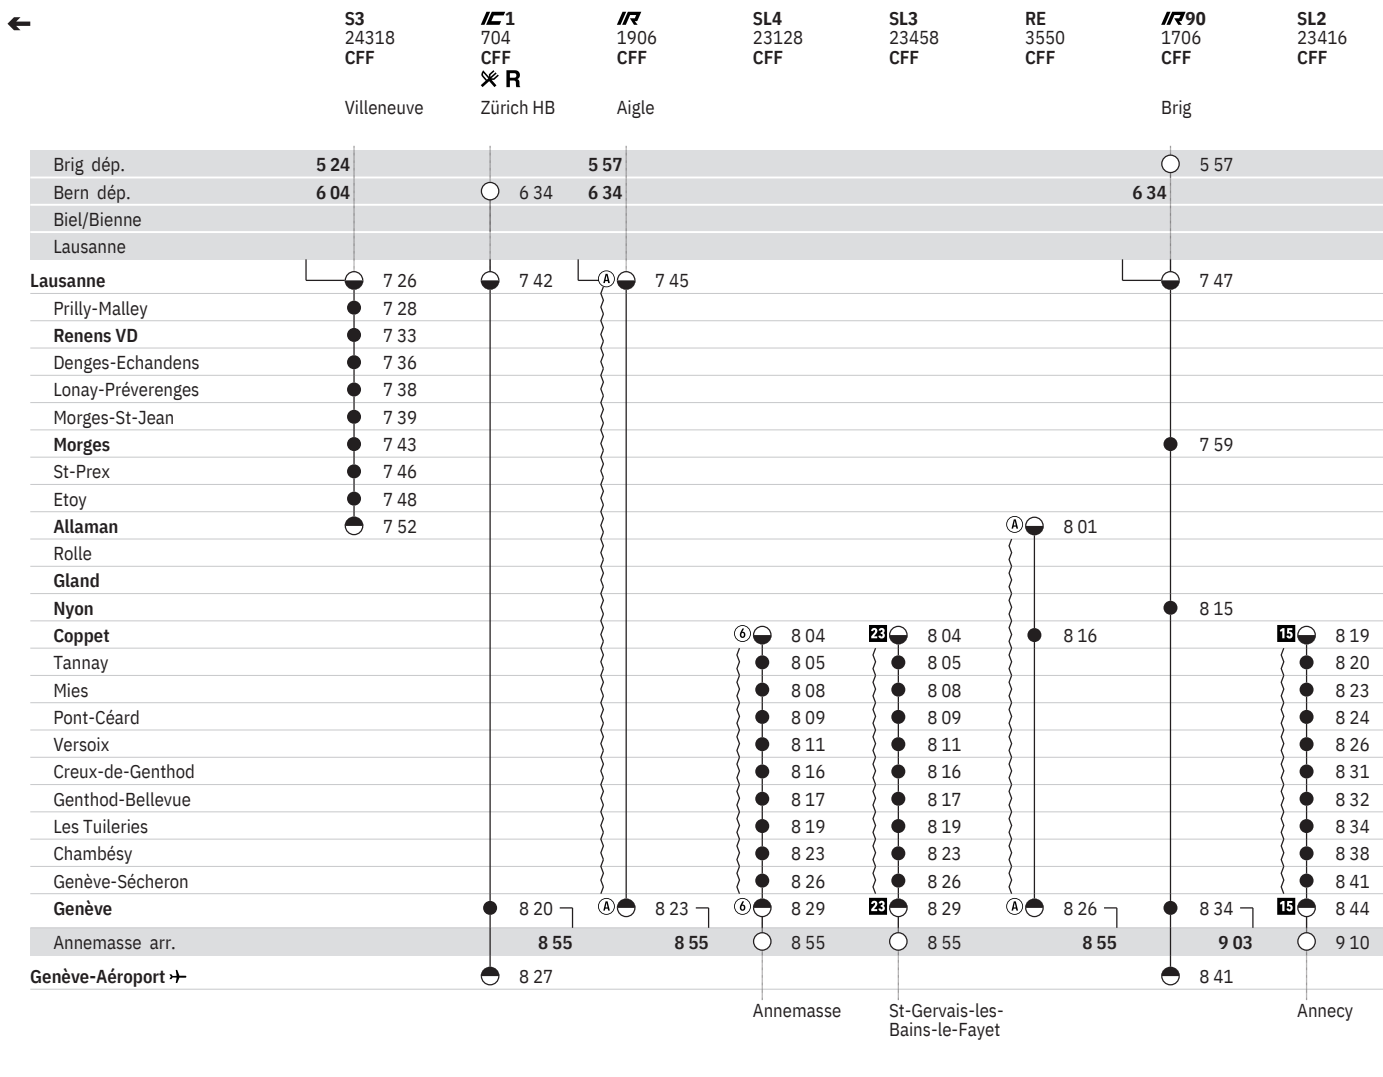

150 Lausanne - Morges - Nyon - Genève - Genève-Aéroport → (RER Vaud, lignes S3, S4)
Coppet - Genève (- Annemasse) (LEMAN EXPRESS, lignes L1, L2, L3, L4)

État: 13. Novembre 2019