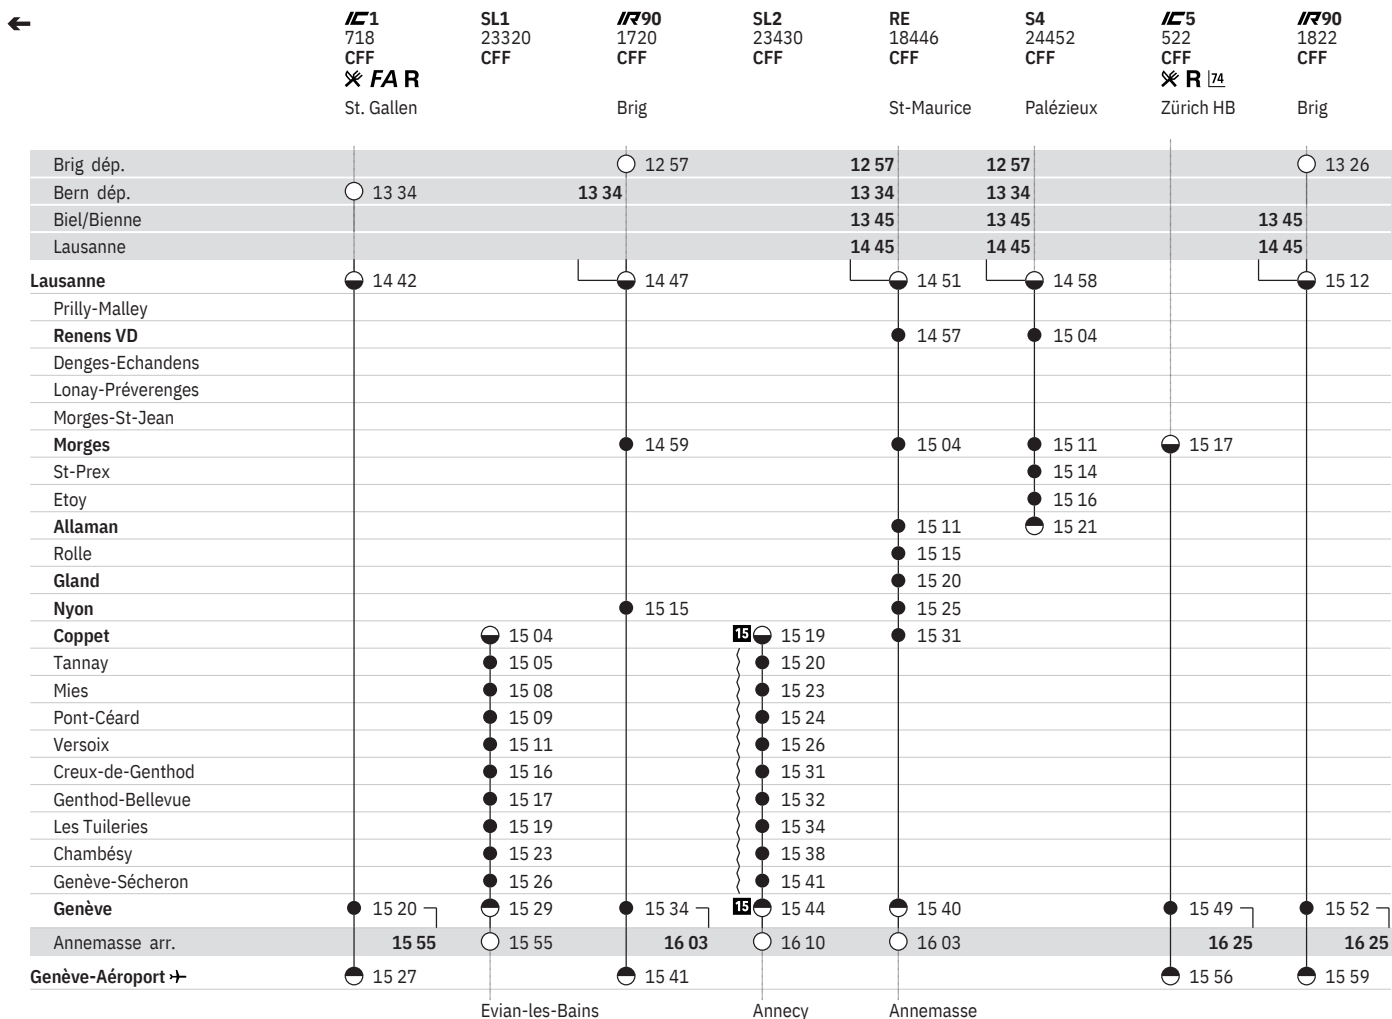

150 Lausanne - Morges - Nyon - Genève - Genève-Aéroport → (RER Vaud, lignes S3, S4)
Coppet - Genève (- Annemasse) (LEMAN EXPRESS, lignes L1, L2, L3, L4)

État: 13. Novembre 2019