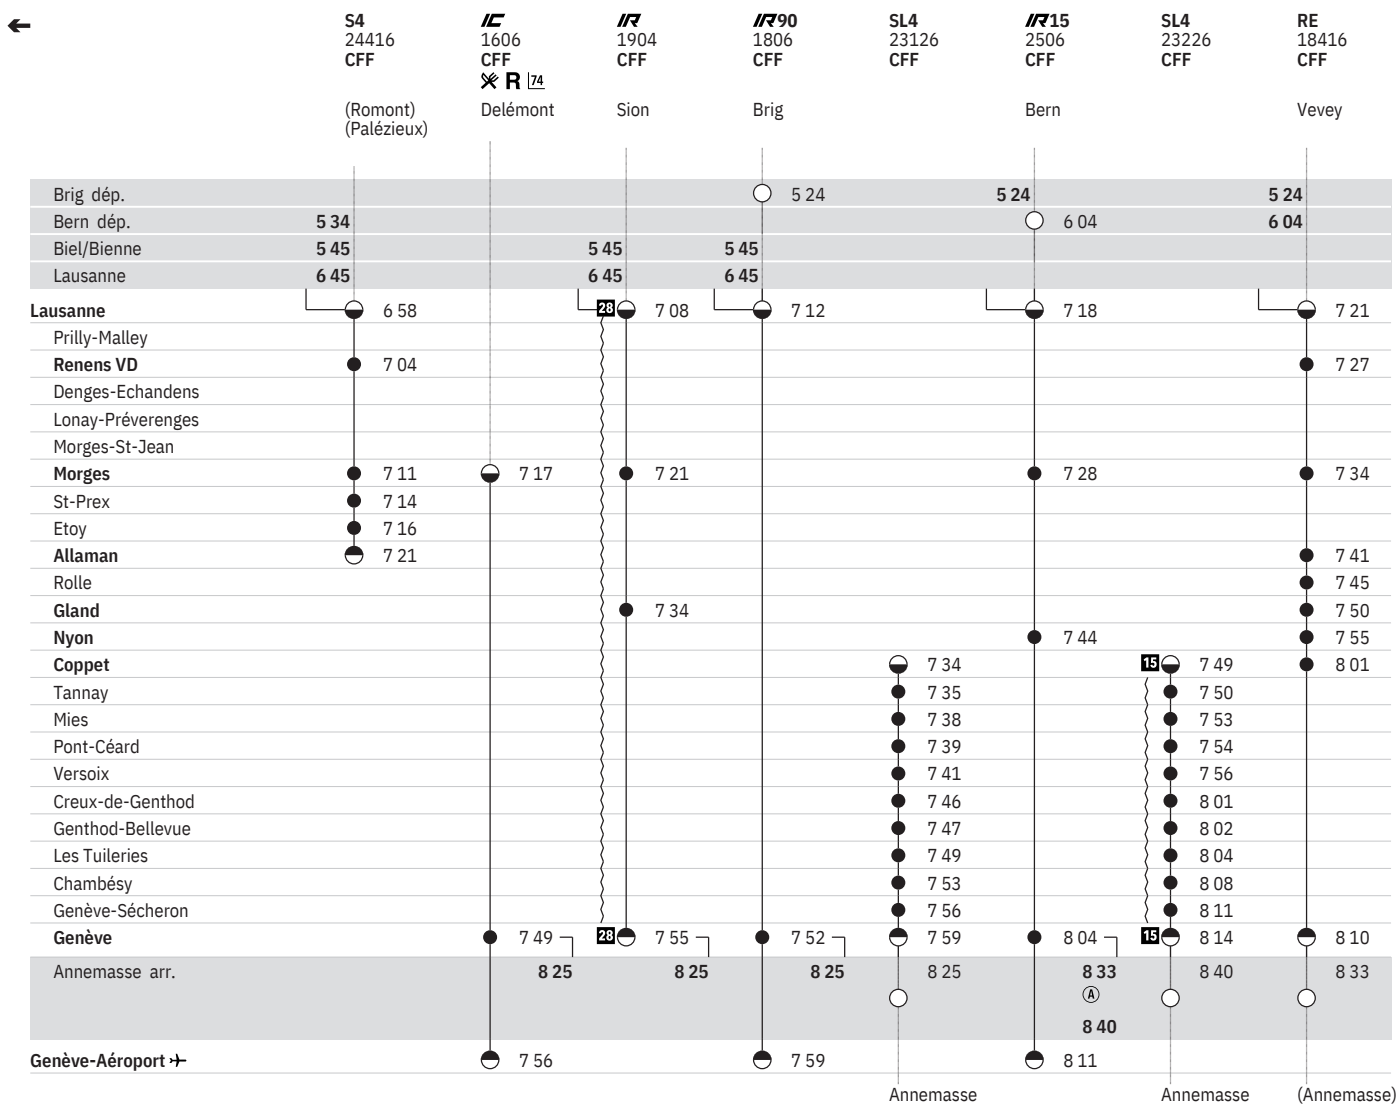

150 Lausanne - Morges - Nyon - Genève - Genève-Aéroport → (RER Vaud, lignes S3, S4)
Coppet - Genève (- Annemasse) (LEMAN EXPRESS, lignes L1, L2, L3, L4)

État: 13. Novembre 2019