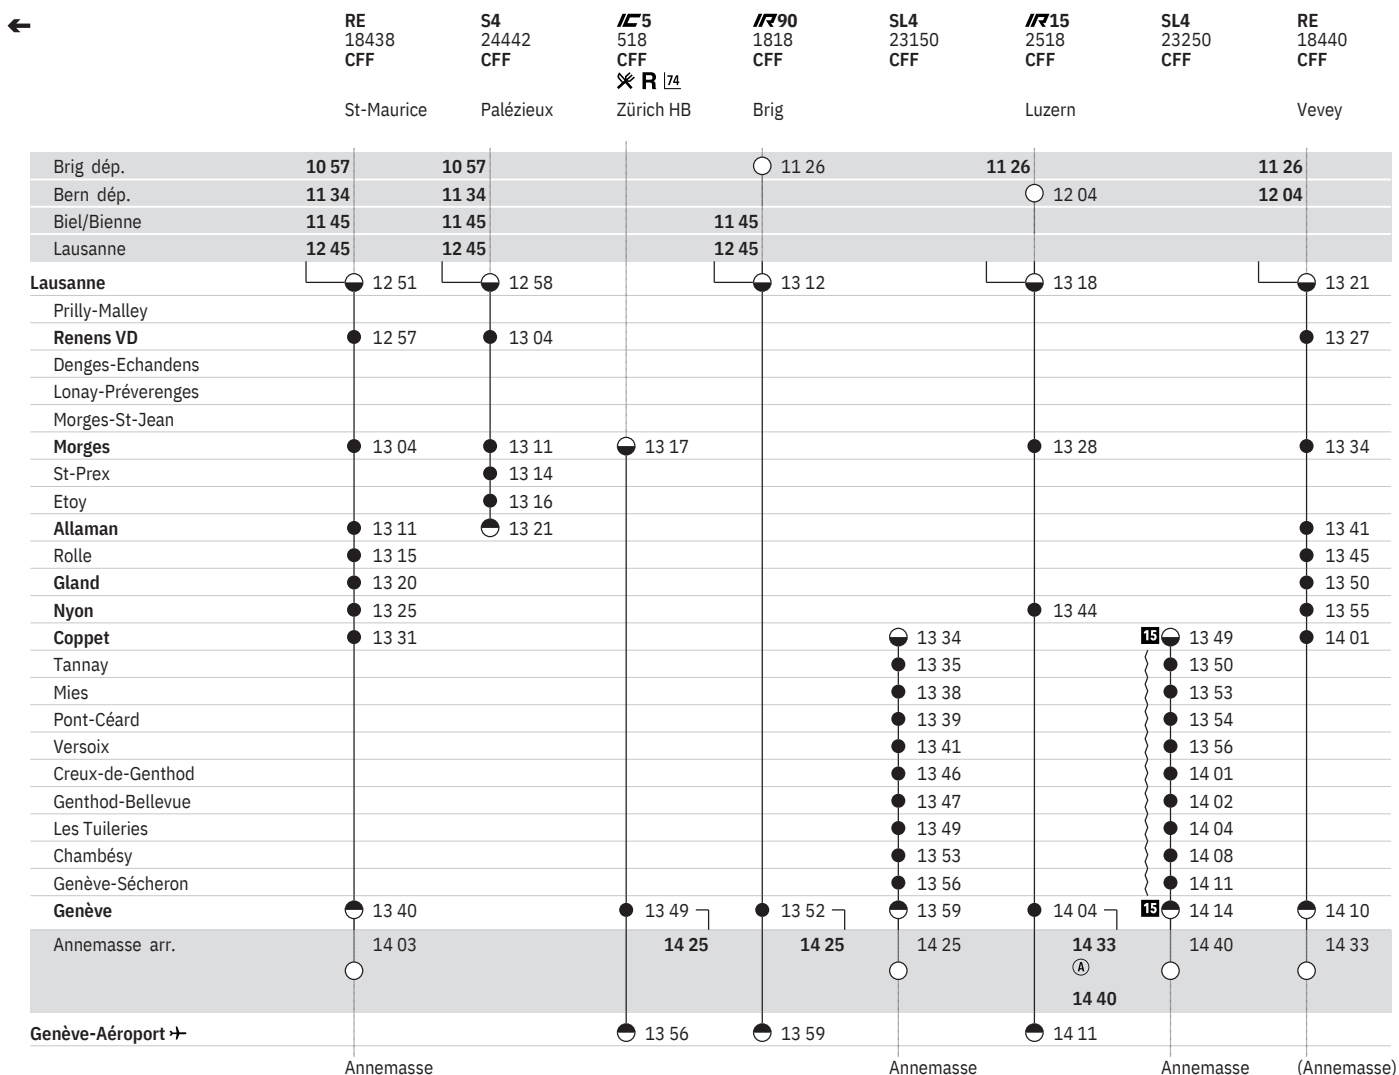

150 Lausanne - Morges - Nyon - Genève - Genève-Aéroport → (RER Vaud, lignes S3, S4)
Coppet - Genève (- Annemasse) (LEMAN EXPRESS, lignes L1, L2, L3, L4)

État: 13. Novembre 2019