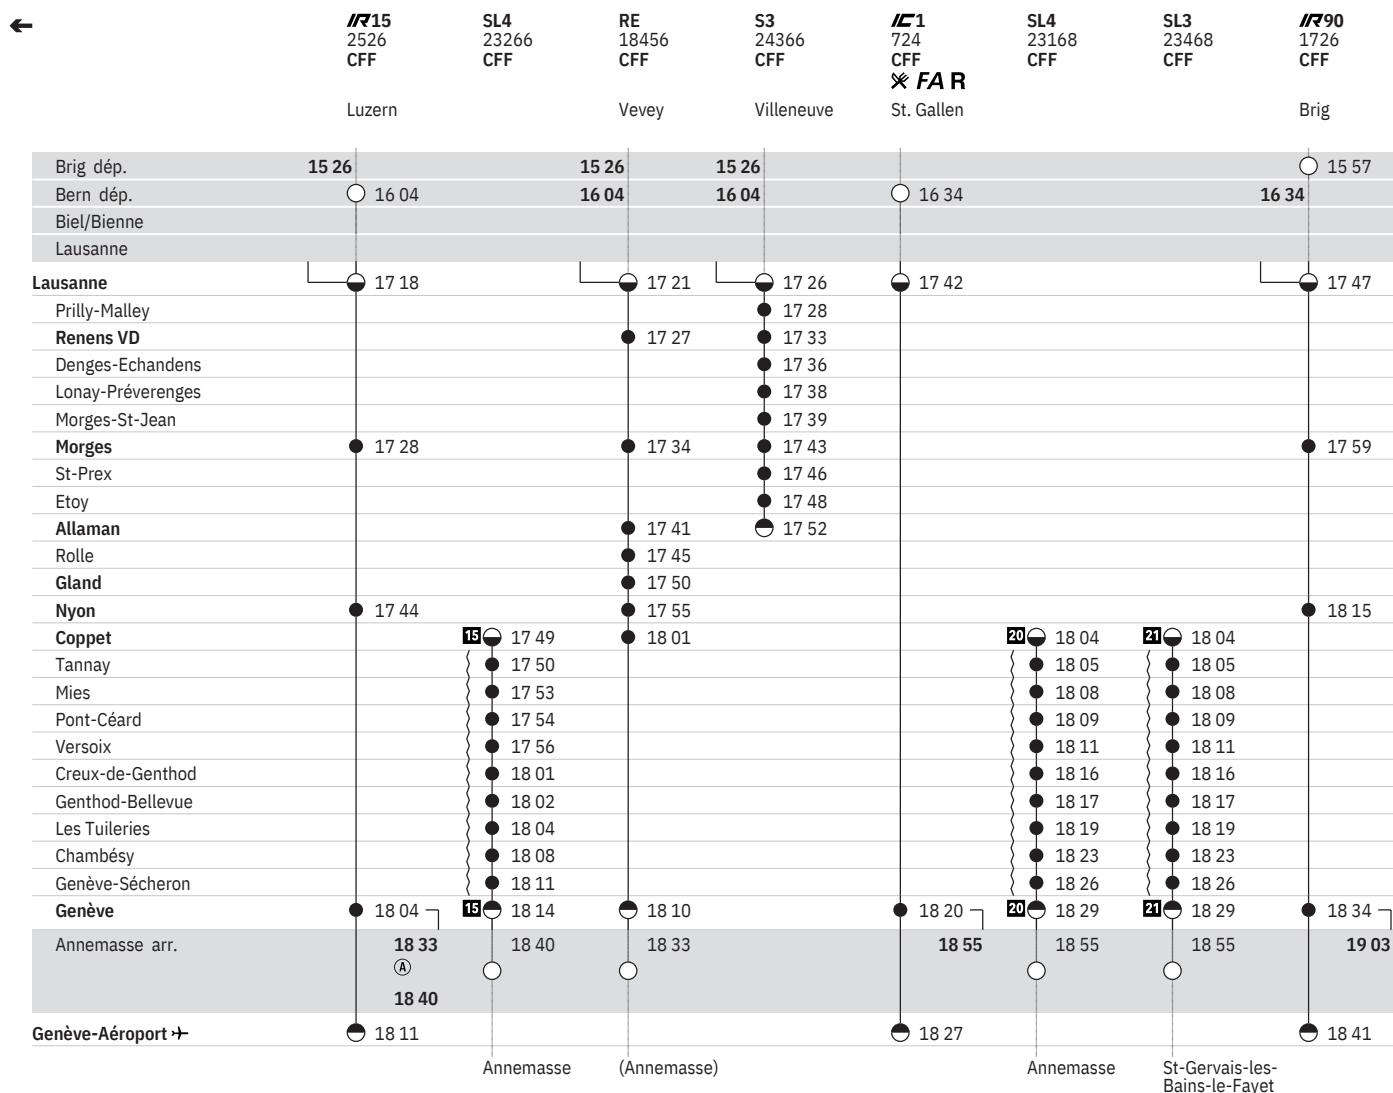

150 Lausanne - Morges - Nyon - Genève - Genève-Aéroport → (RER Vaud, lignes S3, S4)
Coppet - Genève (- Annemasse) (LEMAN EXPRESS, lignes L1, L2, L3, L4)

État: 13. Novembre 2019