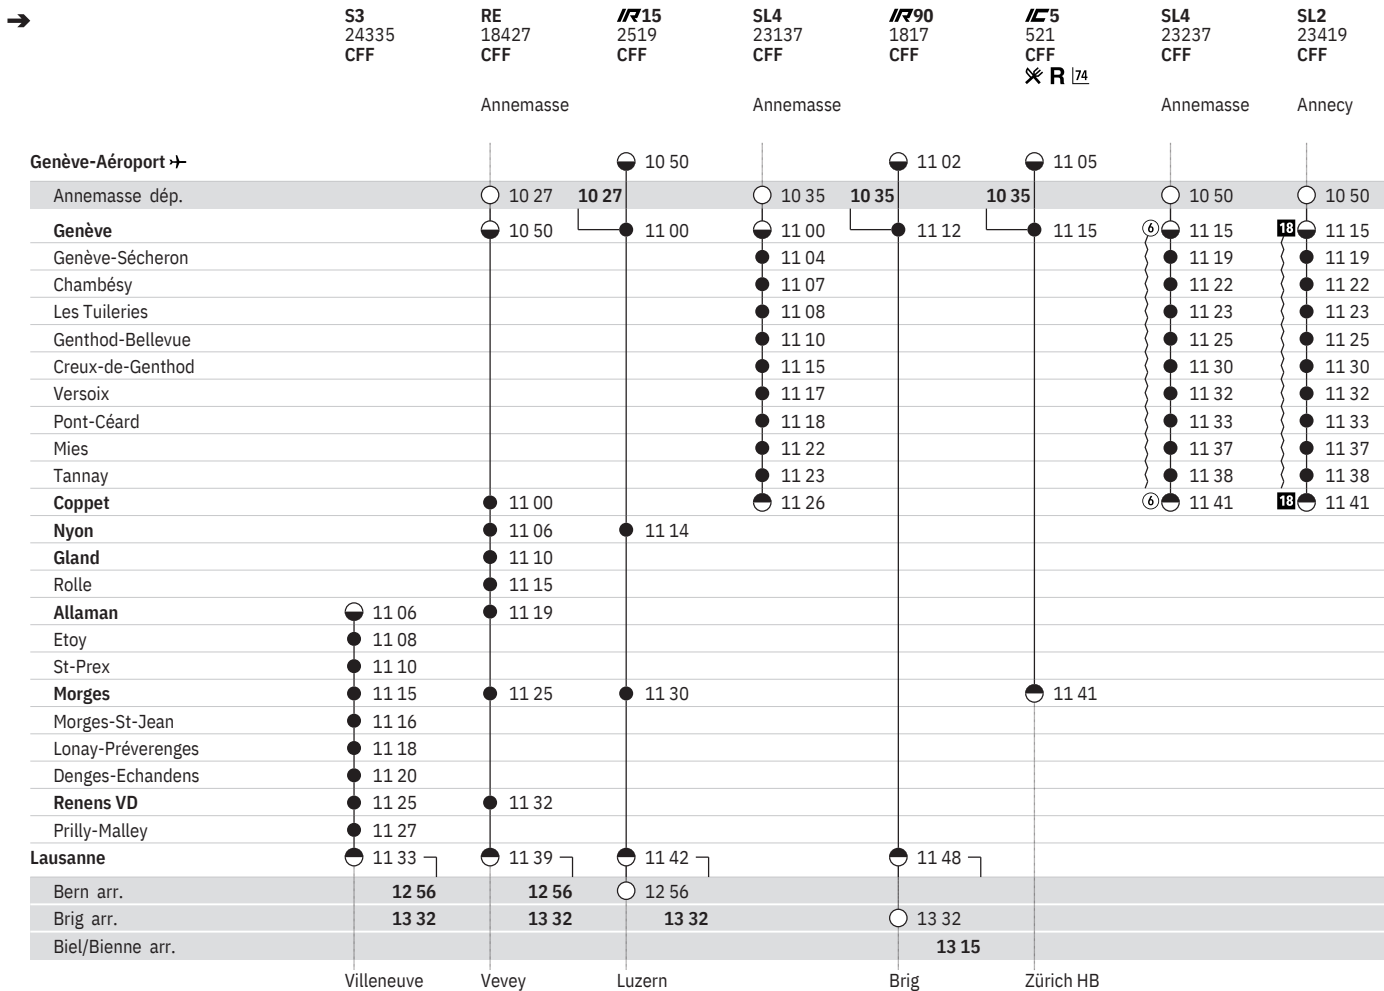

150 Genève-Aéroport → - Genève - Nyon - Morges - Lausanne (RER Vaud, lignes S3, S4)
(Annemasse -) Genève - Coppet (LEMAN EXPRESS, lignes L1, L2, L3, L4)

État: 13. Novembre 2019