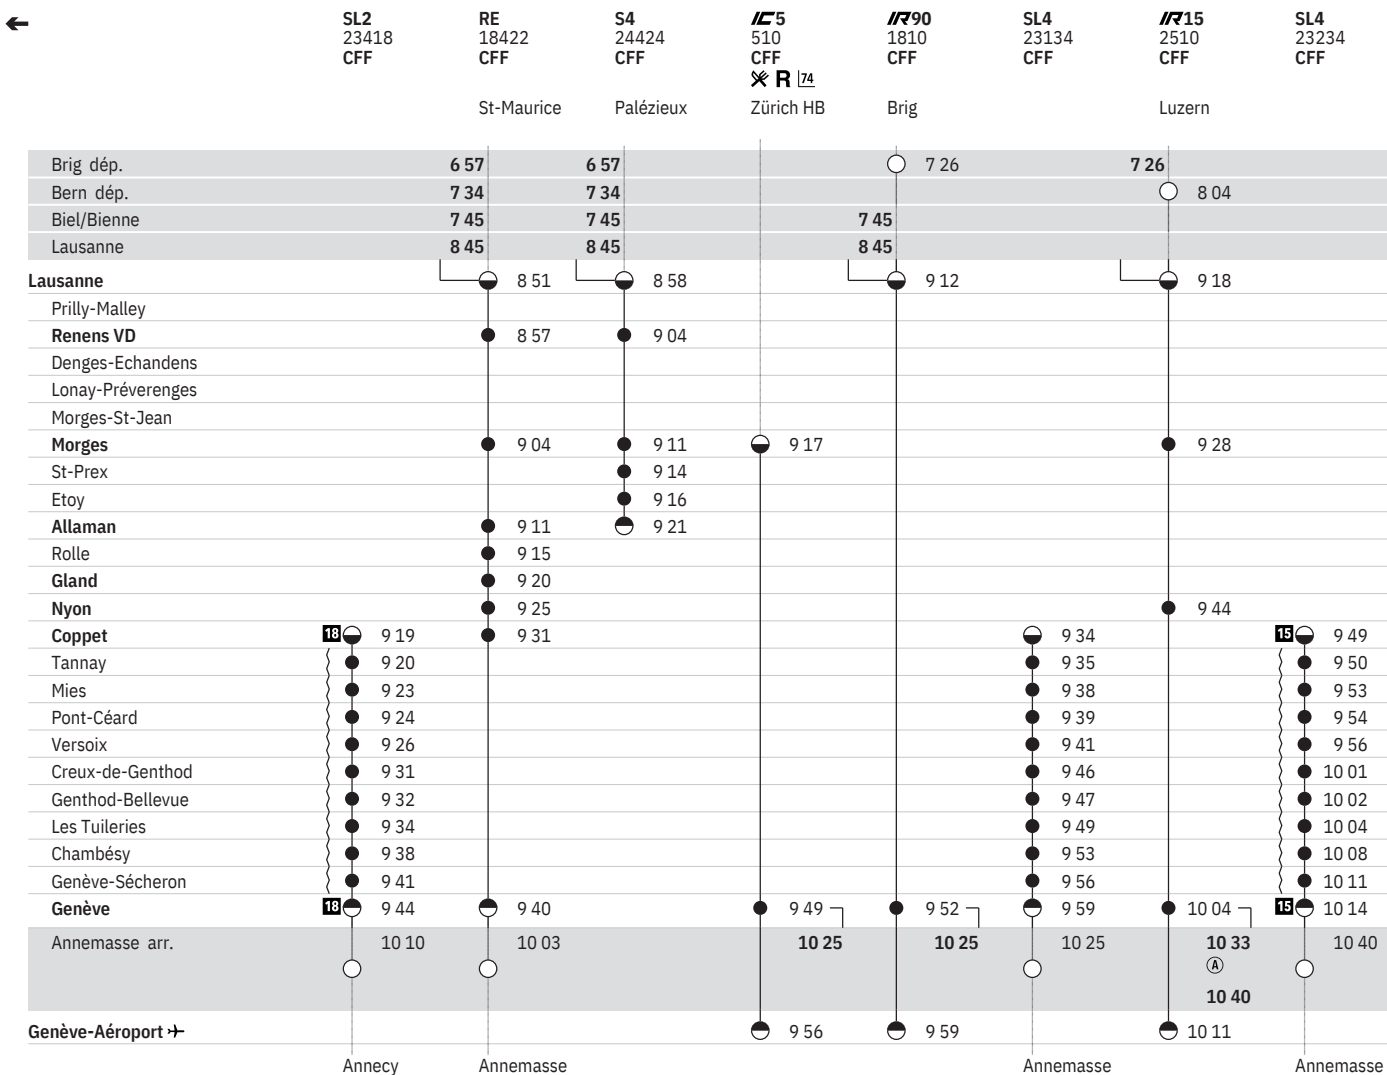

150 Lausanne - Morges - Nyon - Genève - Genève-Aéroport → (RER Vaud, lignes S3, S4)
Coppet - Genève (- Annemasse) (LEMAN EXPRESS, lignes L1, L2, L3, L4)

État: 13. Novembre 2019