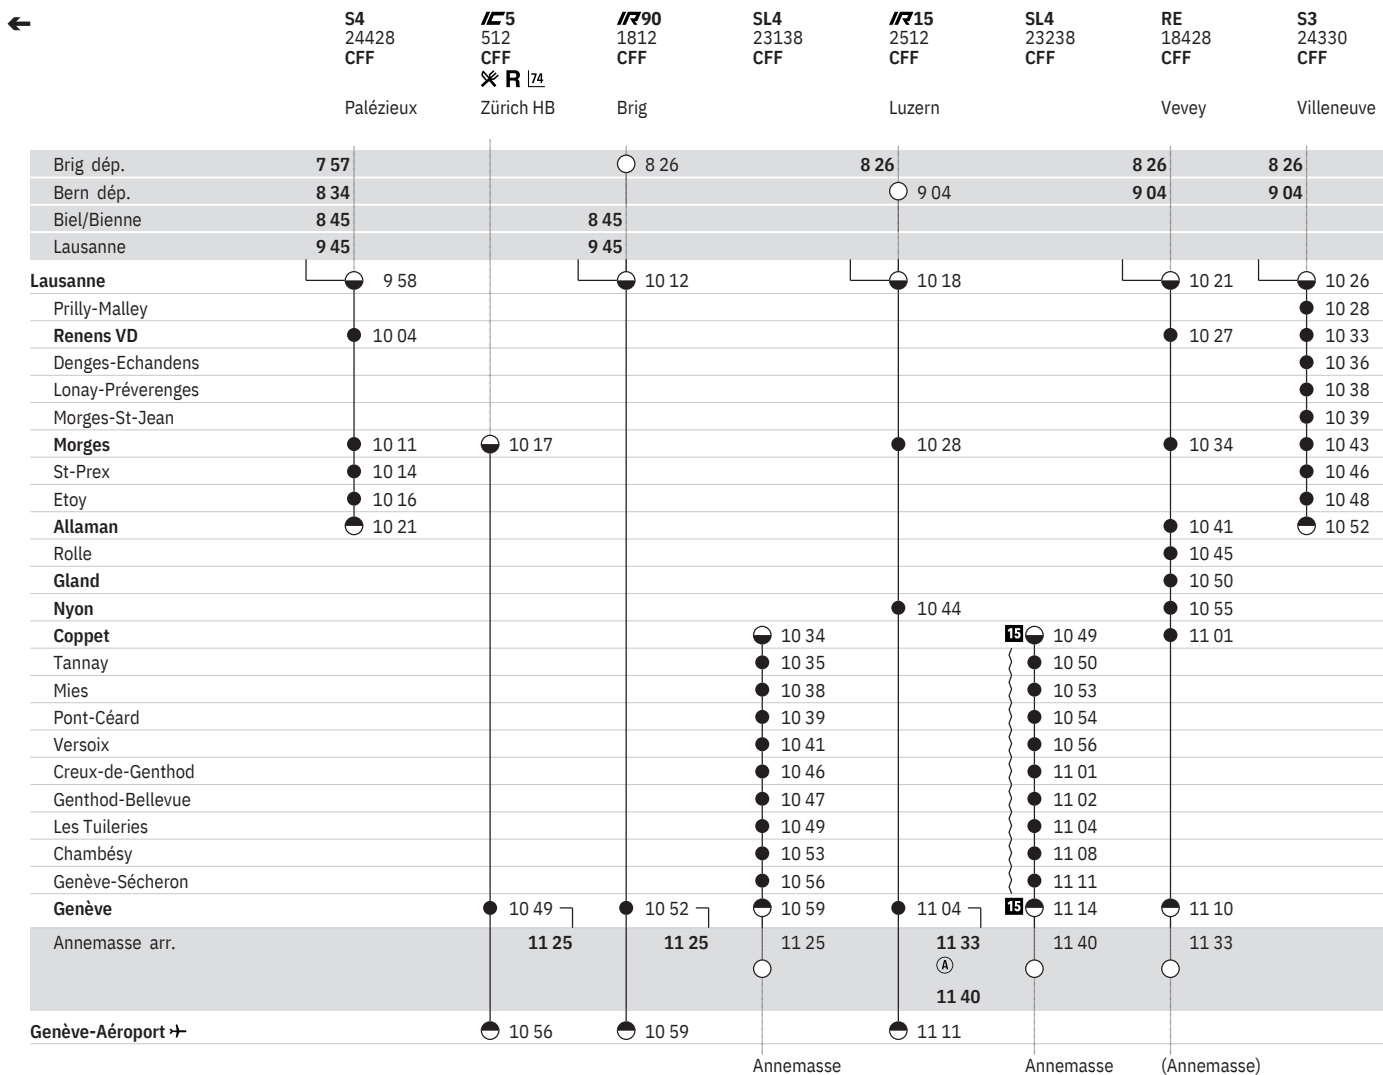

150 Lausanne - Morges - Nyon - Genève - Genève-Aéroport → (RER Vaud, lignes S3, S4)
Coppet - Genève (- Annemasse) (LEMAN EXPRESS, lignes L1, L2, L3, L4)

État: 13. Novembre 2019