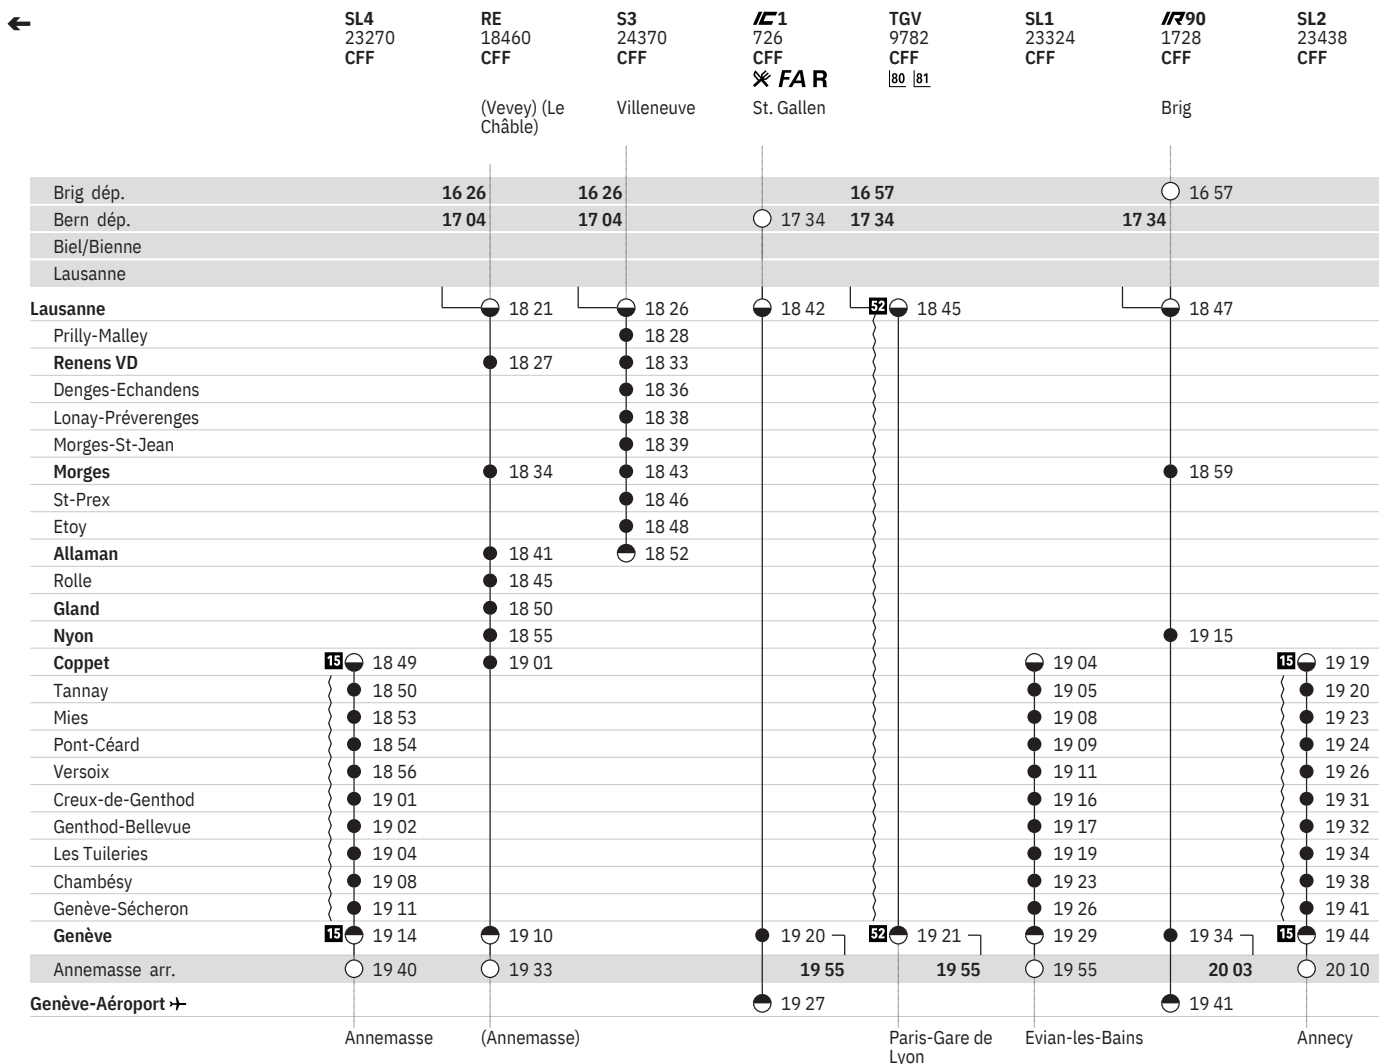

150 Lausanne - Morges - Nyon - Genève - Genève-Aéroport → (RER Vaud, lignes S3, S4)
Coppet - Genève (- Annemasse) (LEMAN EXPRESS, lignes L1, L2, L3, L4)

État: 13. Novembre 2019