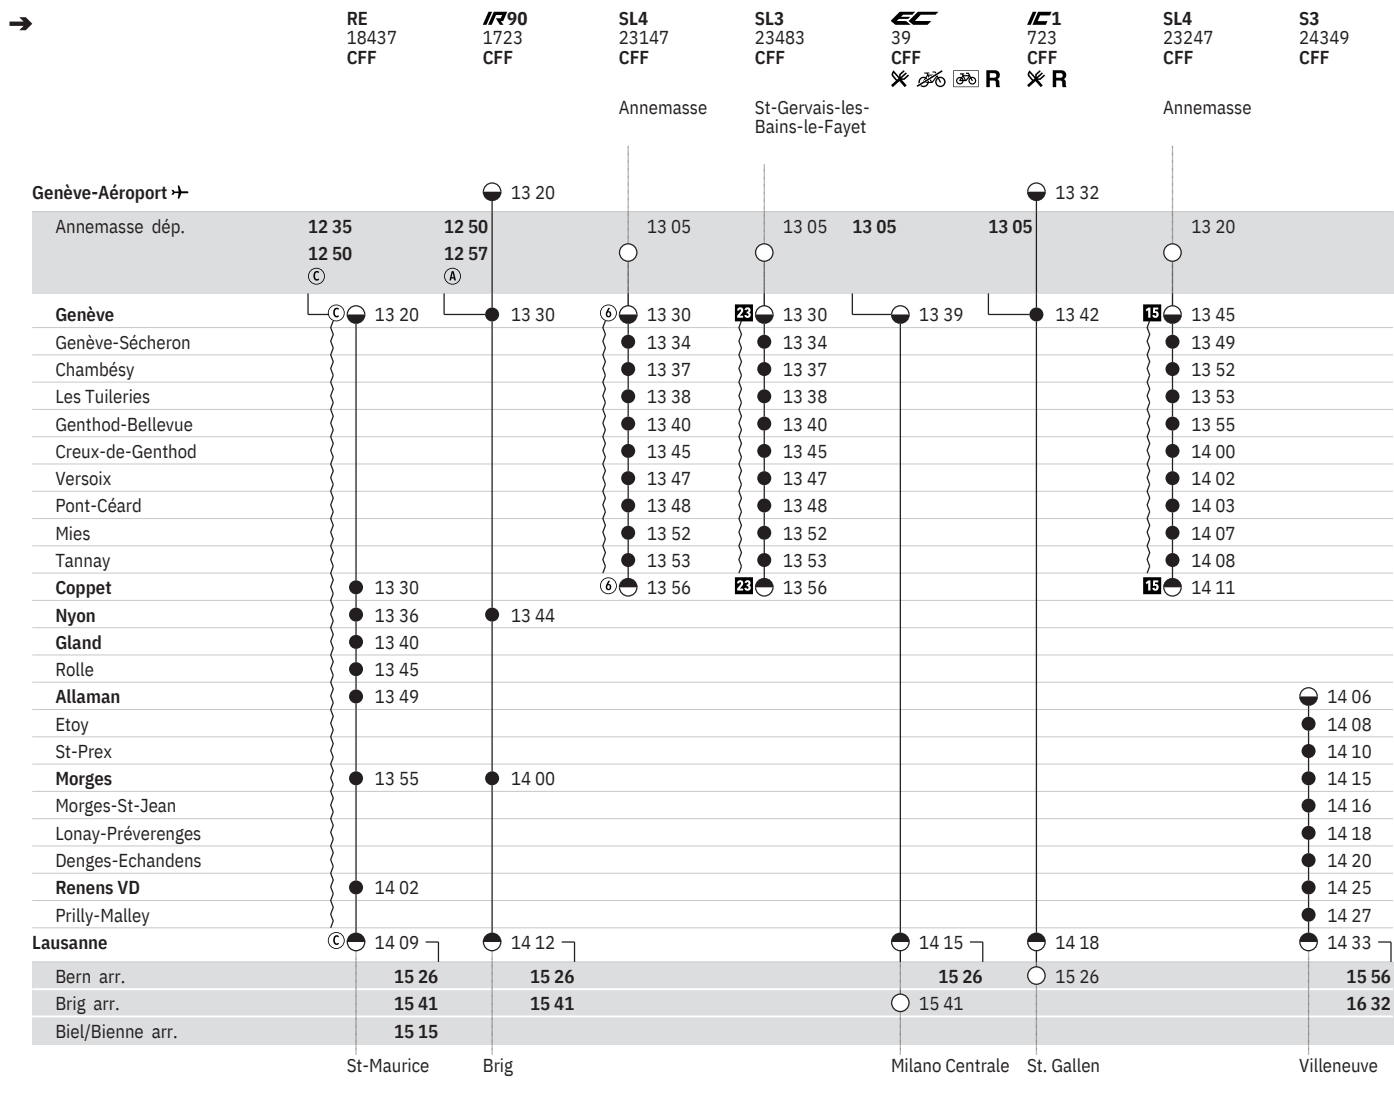

150 Genève-Aéroport → - Genève - Nyon - Morges - Lausanne (RER Vaud, lignes S3, S4)
(Annemasse -) Genève - Coppet (LEMAN EXPRESS, lignes L1, L2, L3, L4)

État: 13. Novembre 2019