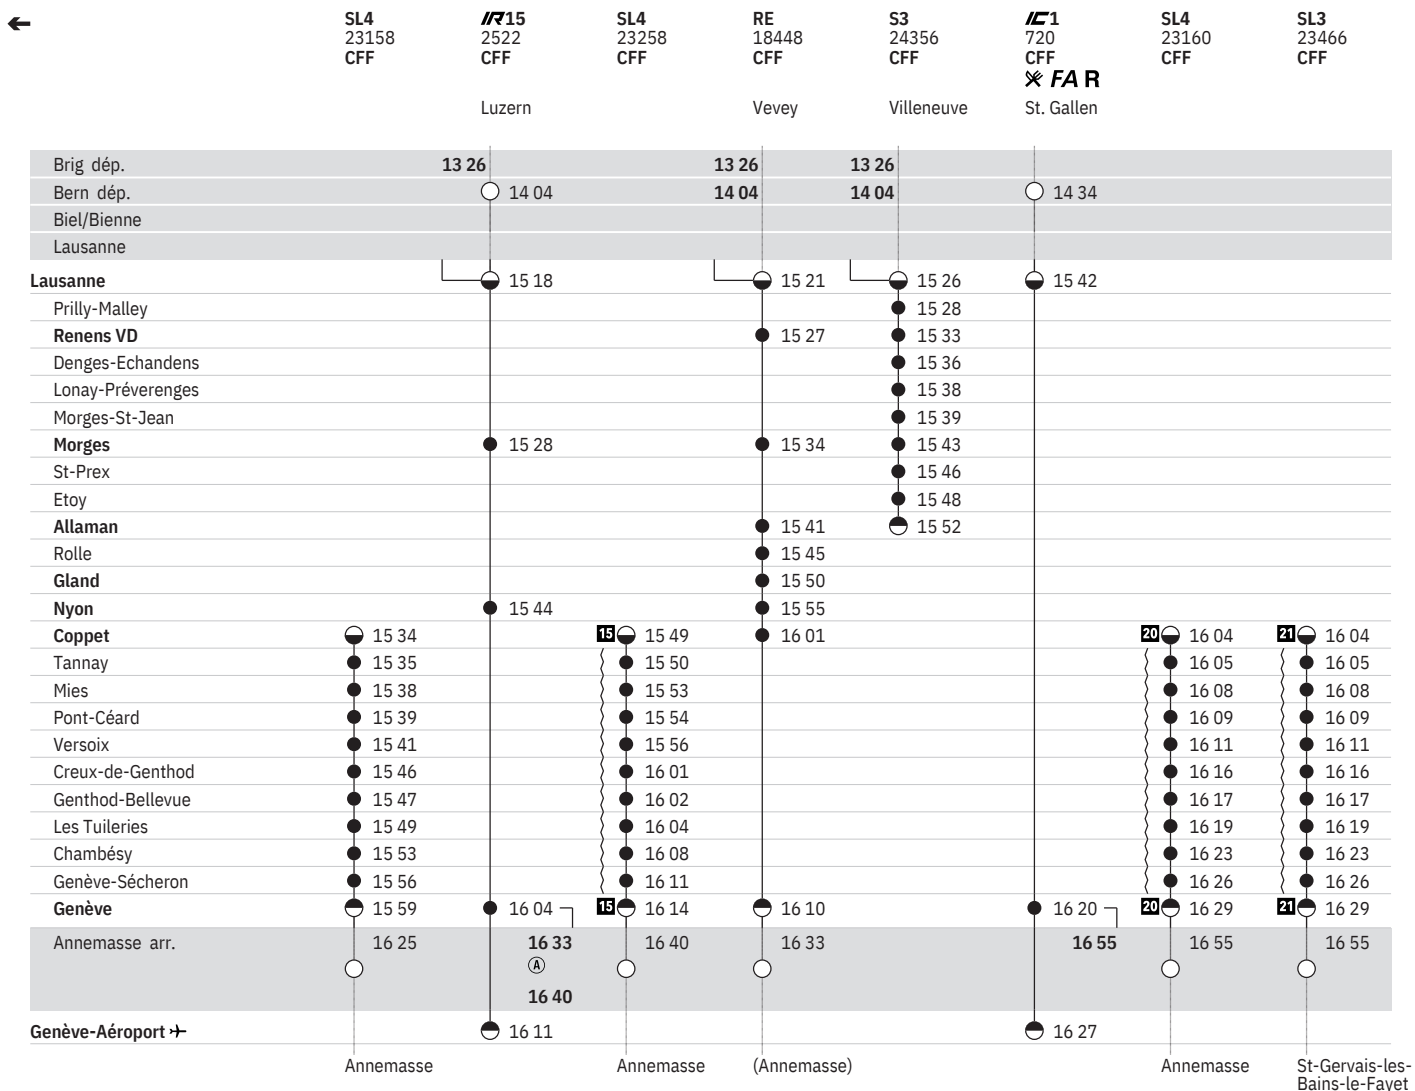

150 Lausanne - Morges - Nyon - Genève - Genève-Aéroport → (RER Vaud, lignes S3, S4)
Coppet - Genève (- Annemasse) (LEMAN EXPRESS, lignes L1, L2, L3, L4)

État: 13. Novembre 2019