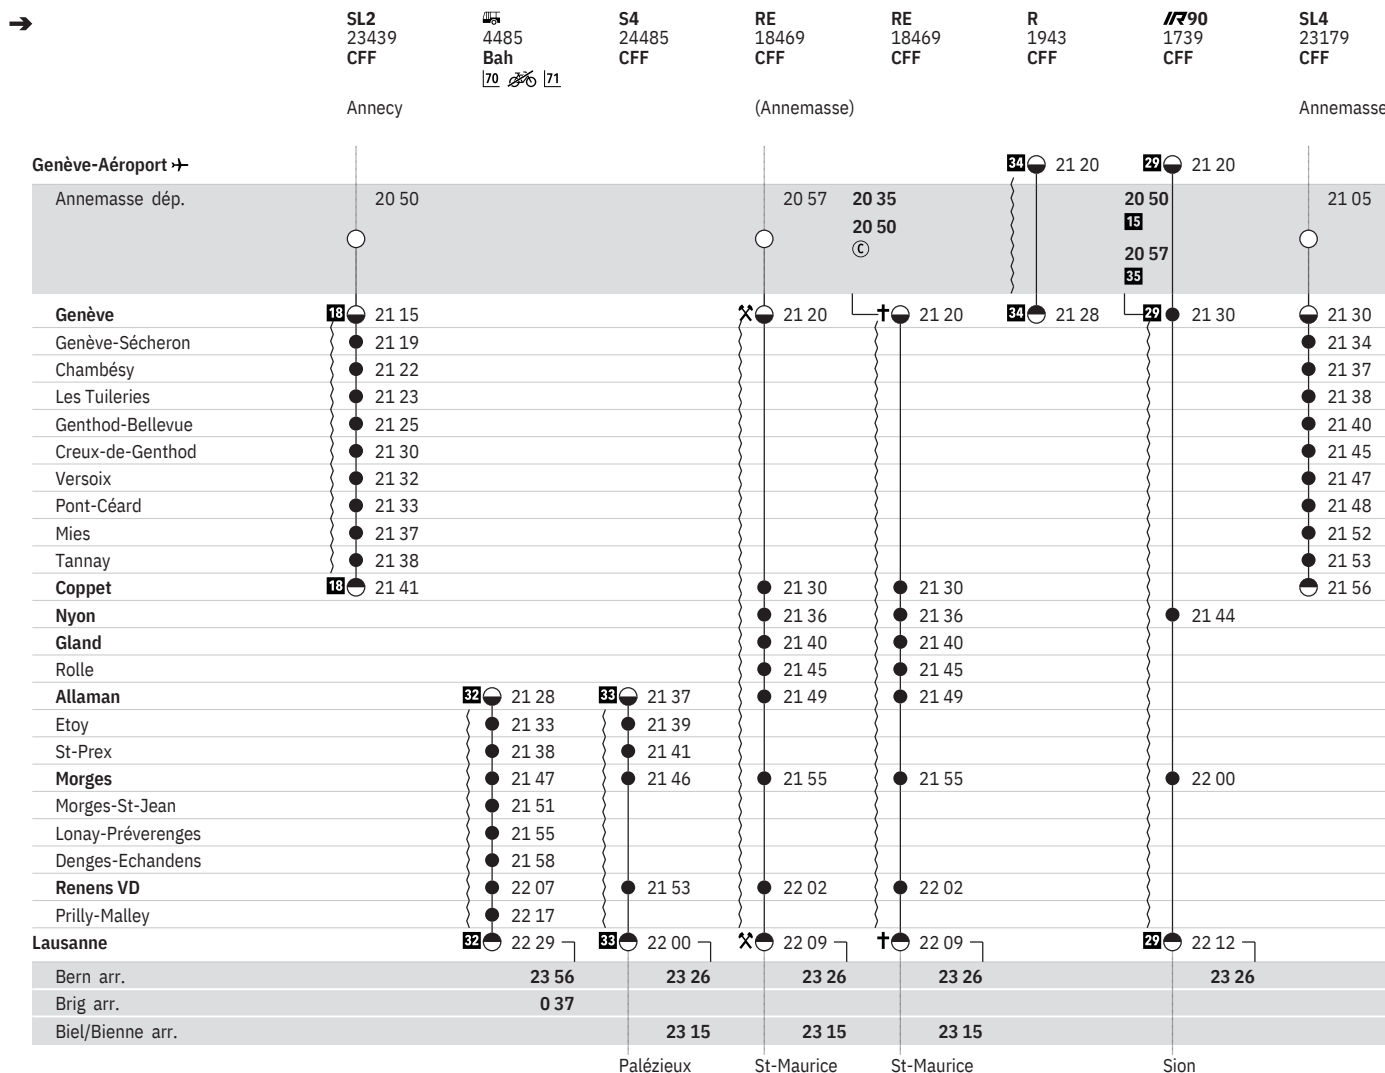

150 Genève-Aéroport → - Genève - Nyon - Morges - Lausanne (RER Vaud, lignes S3, S4)
(Annemasse -) Genève - Coppet (LEMAN EXPRESS, lignes L1, L2, L3, L4)

État: 13. Novembre 2019