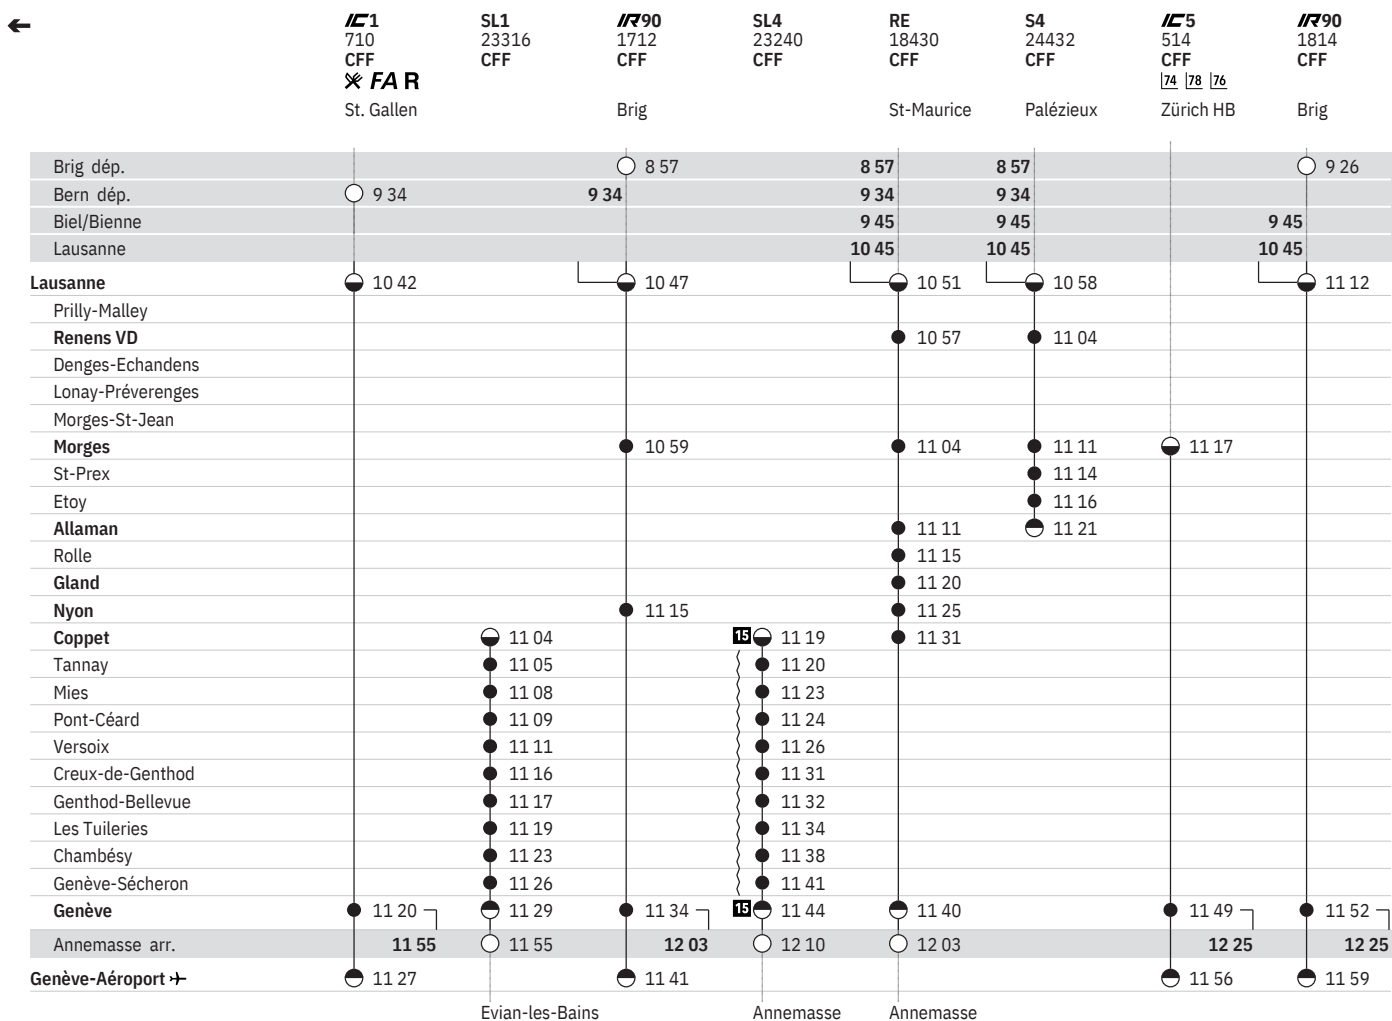

150 Lausanne - Morges - Nyon - Genève - Genève-Aéroport → (RER Vaud, lignes S3, S4)
Coppet - Genève (- Annemasse) (LEMAN EXPRESS, lignes L1, L2, L3, L4)

État: 13. Novembre 2019