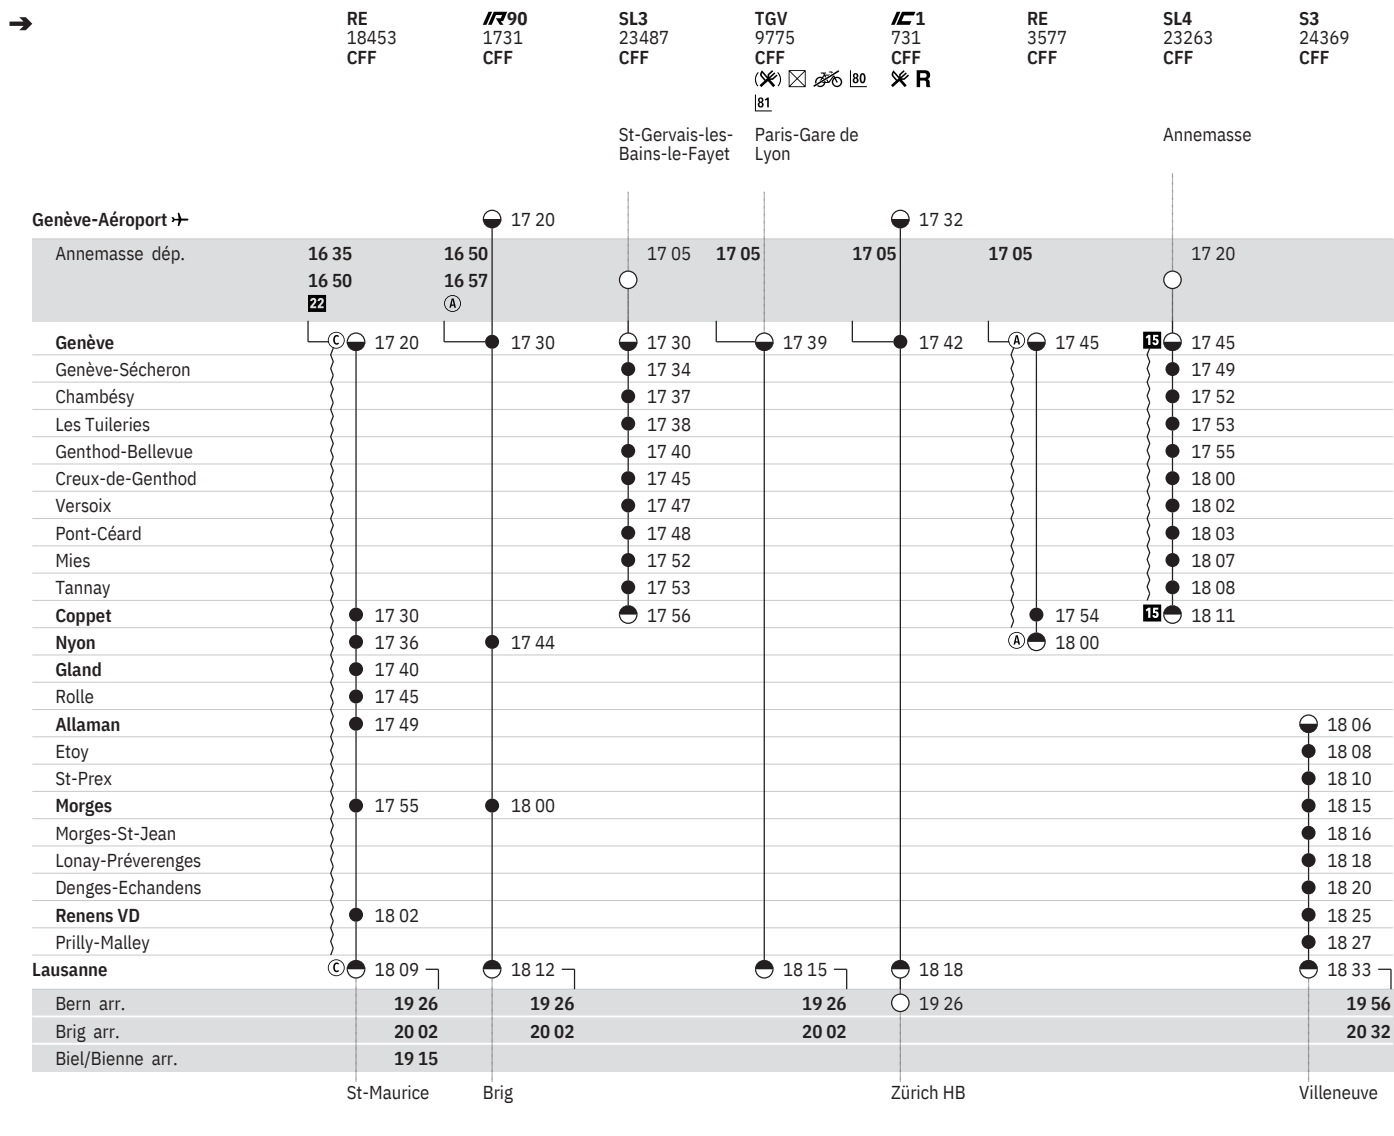

150 Genève-Aéroport → - Genève - Nyon - Morges - Lausanne (RER Vaud, lignes S3, S4)
(Annemasse -) Genève - Coppet (LEMAN EXPRESS, lignes L1, L2, L3, L4)

État: 13. Novembre 2019