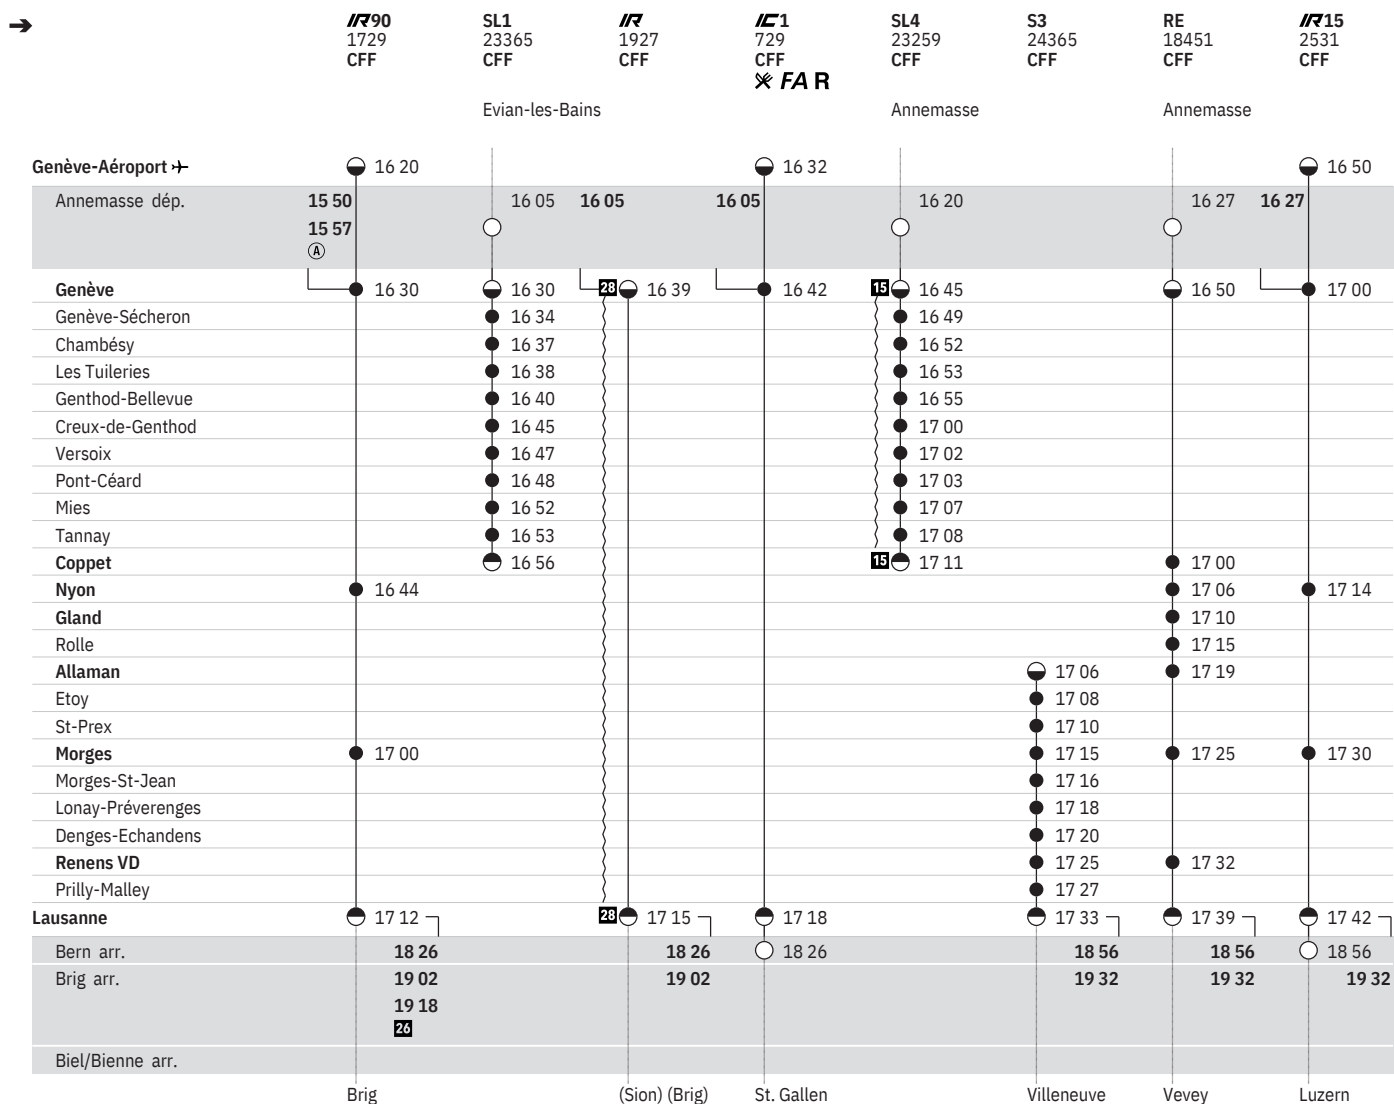

150 Genève-Aéroport → - Genève - Nyon - Morges - Lausanne (RER Vaud, lignes S3, S4)
(Annemasse -) Genève - Coppet (LEMAN EXPRESS, lignes L1, L2, L3, L4)

État: 13. Novembre 2019