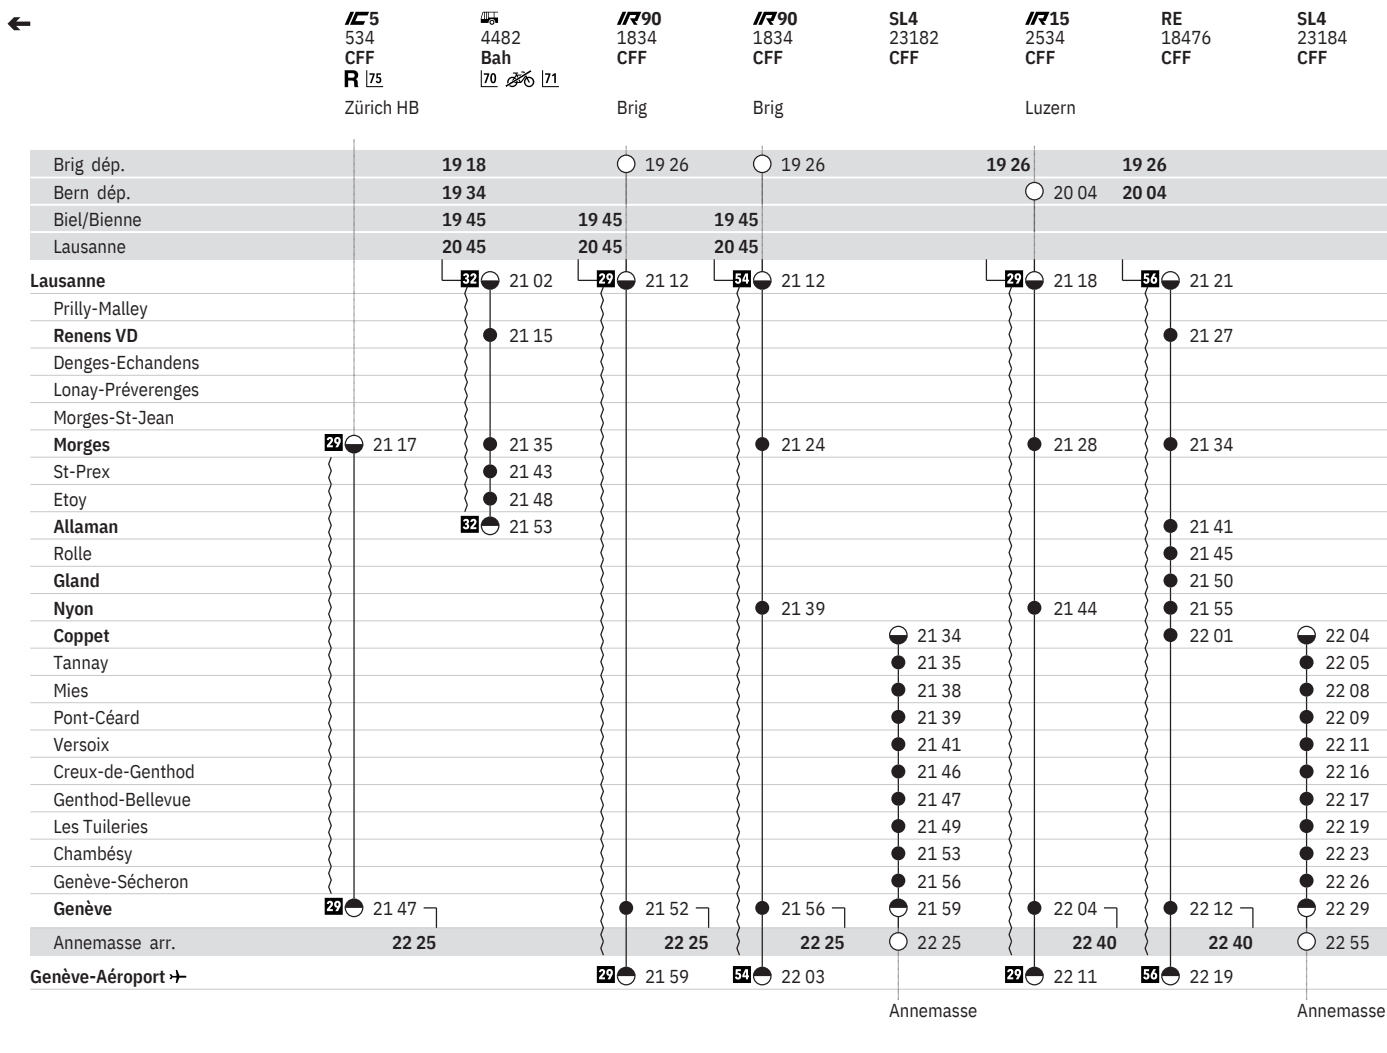

150 Lausanne - Morges - Nyon - Genève - Genève-Aéroport → (RER Vaud, lignes S3, S4)
Coppet - Genève (- Annemasse) (LEMAN EXPRESS, lignes L1, L2, L3, L4)

État: 13. Novembre 2019