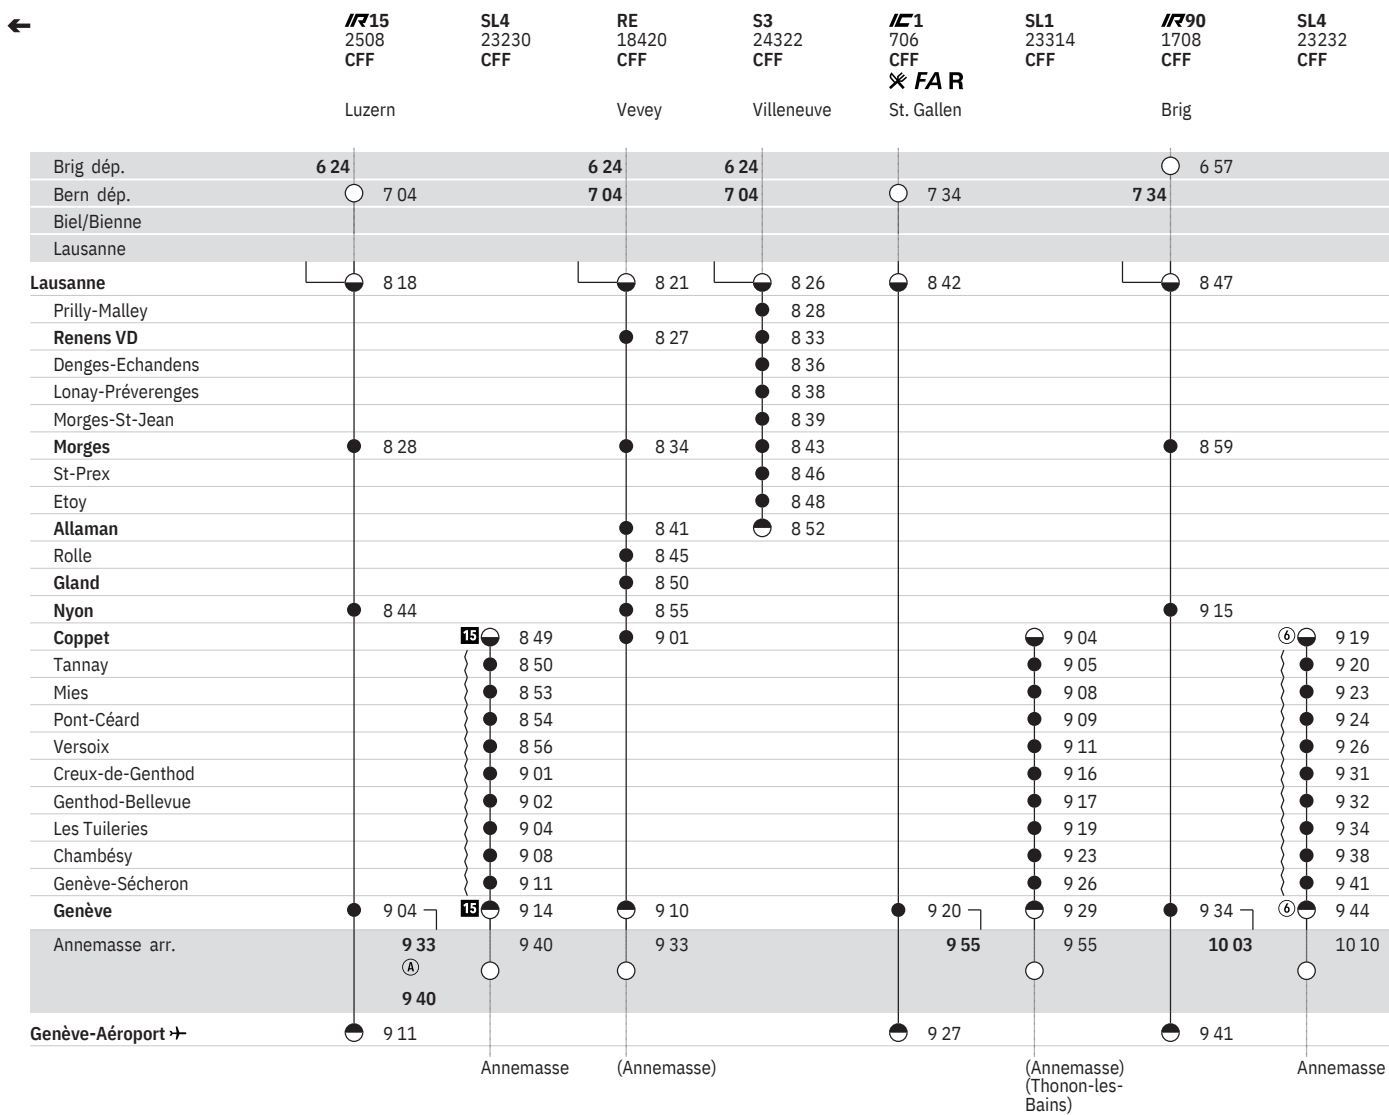

150 Lausanne - Morges - Nyon - Genève - Genève-Aéroport → (RER Vaud, lignes S3, S4)
Coppet - Genève (- Annemasse) (LEMAN EXPRESS, lignes L1, L2, L3, L4)

État: 13. Novembre 2019