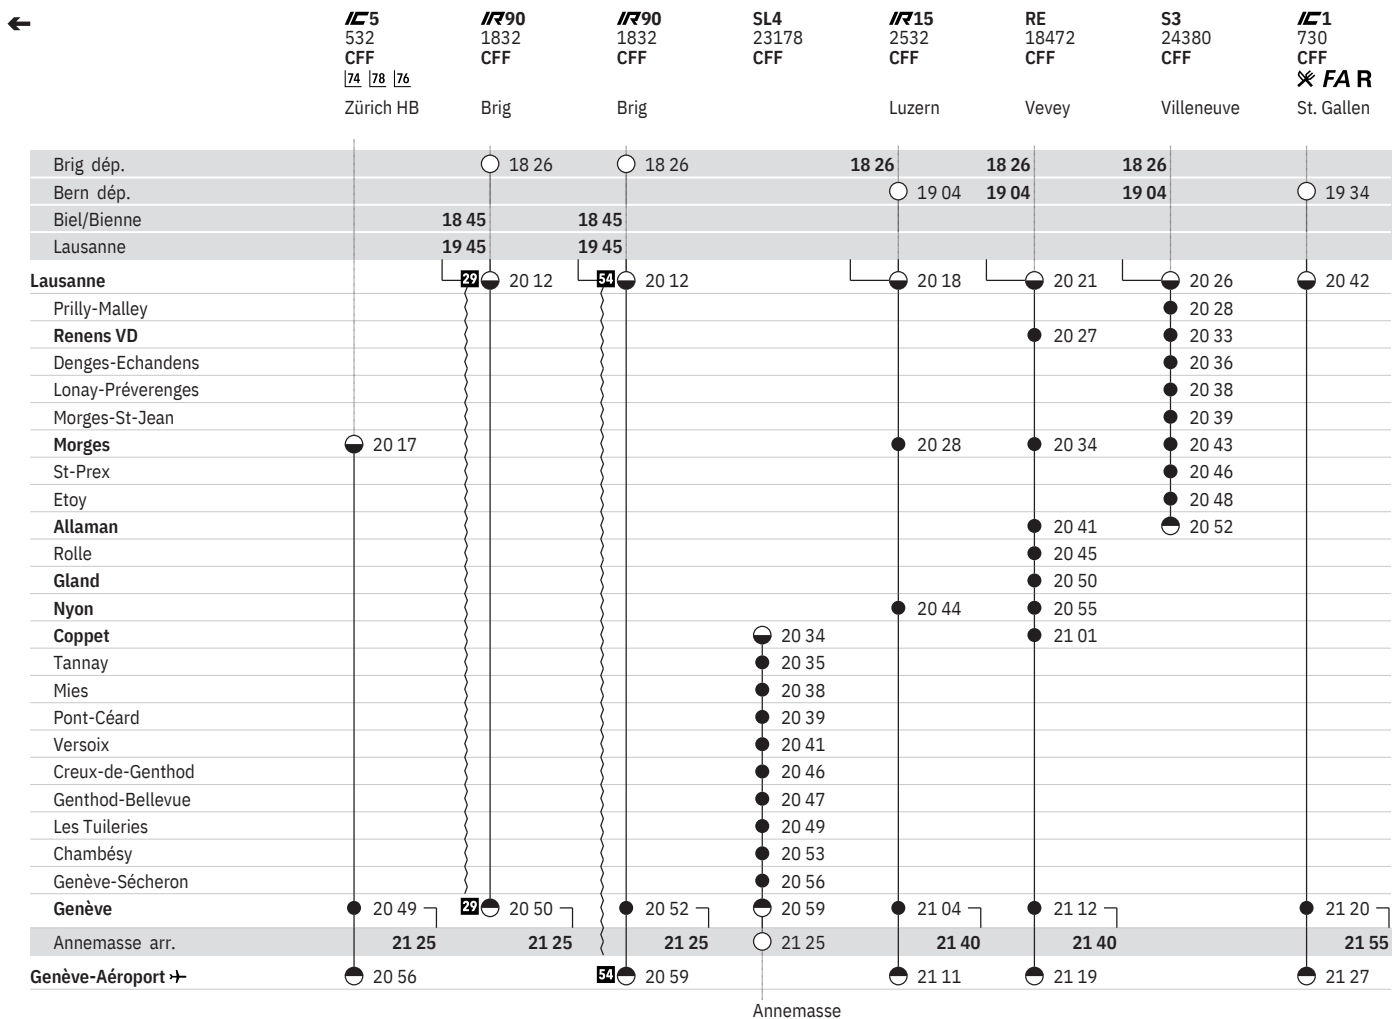

150 Lausanne - Morges - Nyon - Genève - Genève-Aéroport → (RER Vaud, lignes S3, S4)
Coppet - Genève (- Annemasse) (LEMAN EXPRESS, lignes L1, L2, L3, L4)

État: 13. Novembre 2019