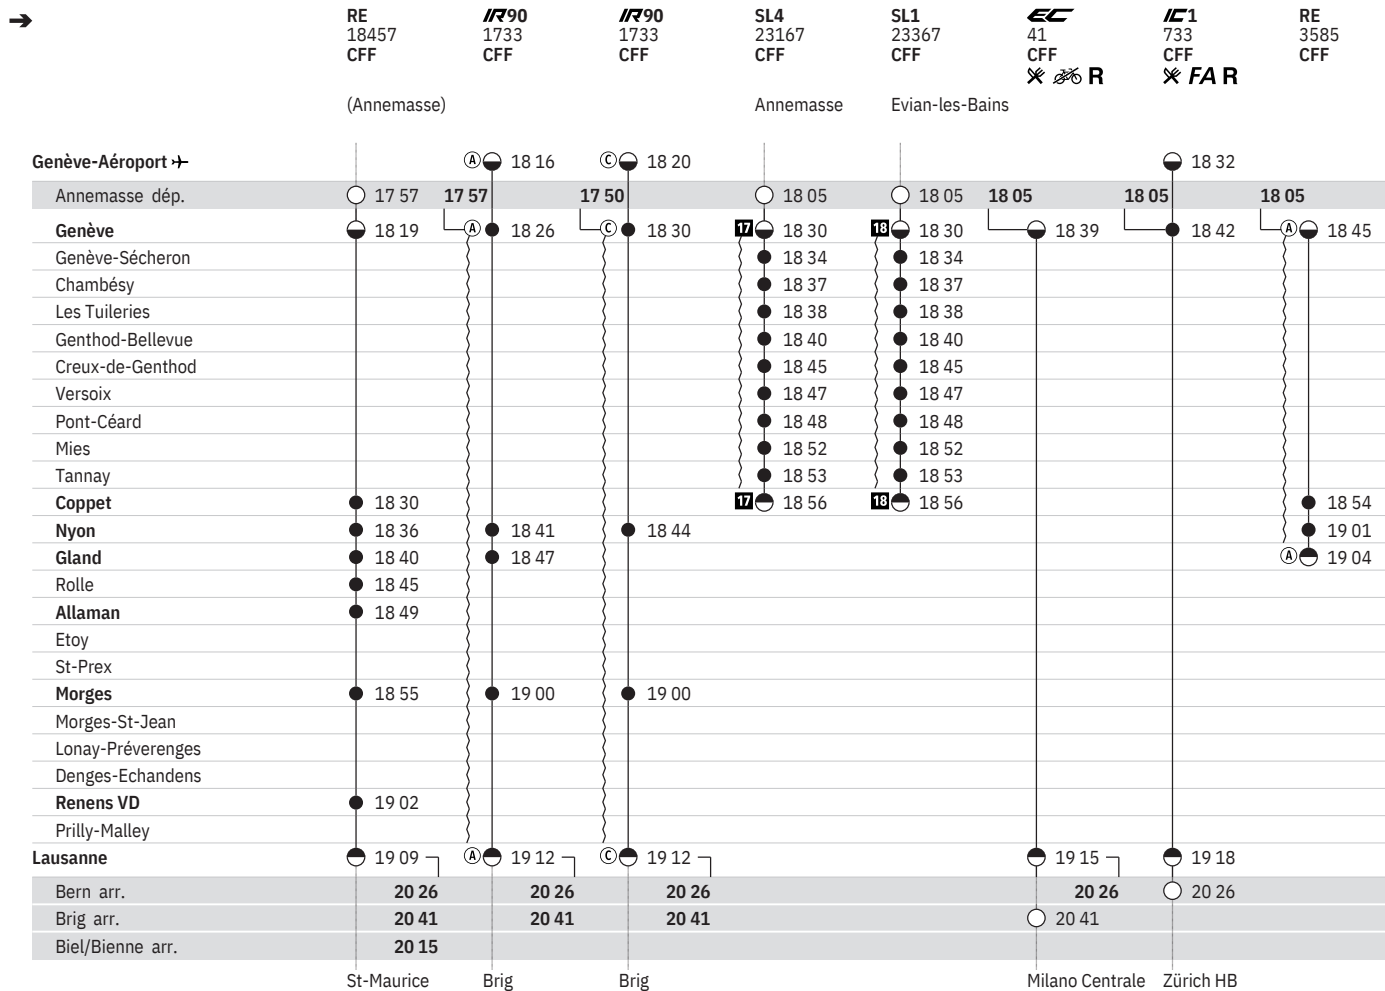

150 Genève-Aéroport → - Genève - Nyon - Morges - Lausanne (RER Vaud, lignes S3, S4)
(Annemasse -) Genève - Coppet (LEMAN EXPRESS, lignes L1, L2, L3, L4)

État: 13. Novembre 2019