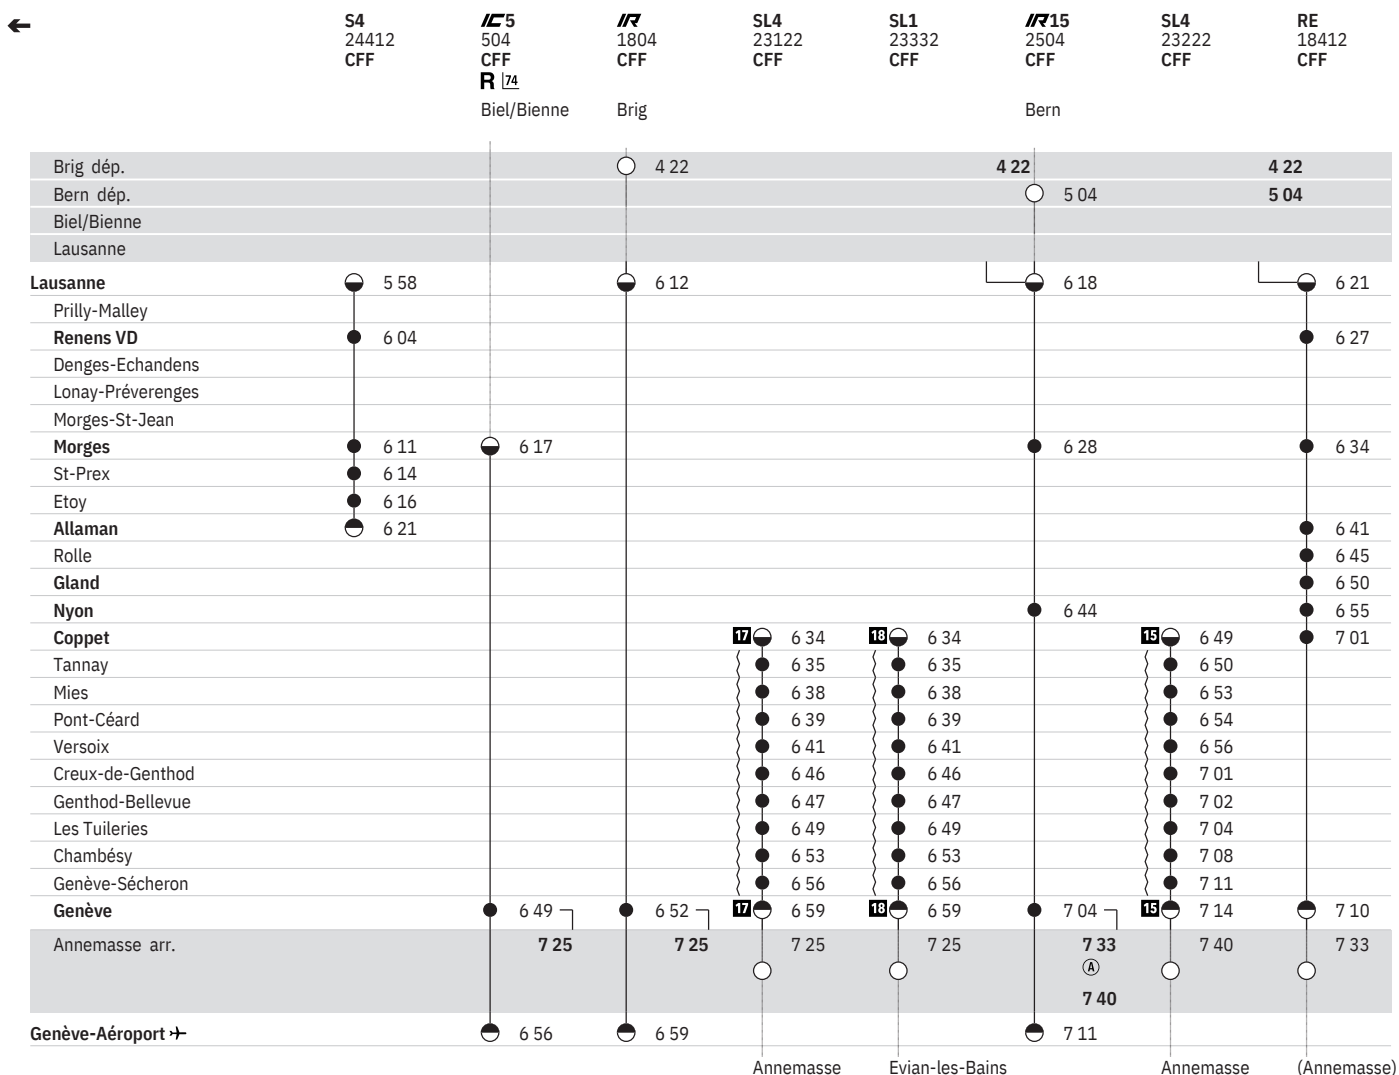

150 Lausanne - Morges - Nyon - Genève - Genève-Aéroport → (RER Vaud, lignes S3, S4)
Coppet - Genève (- Annemasse) (LEMAN EXPRESS, lignes L1, L2, L3, L4)

État: 13. Novembre 2019