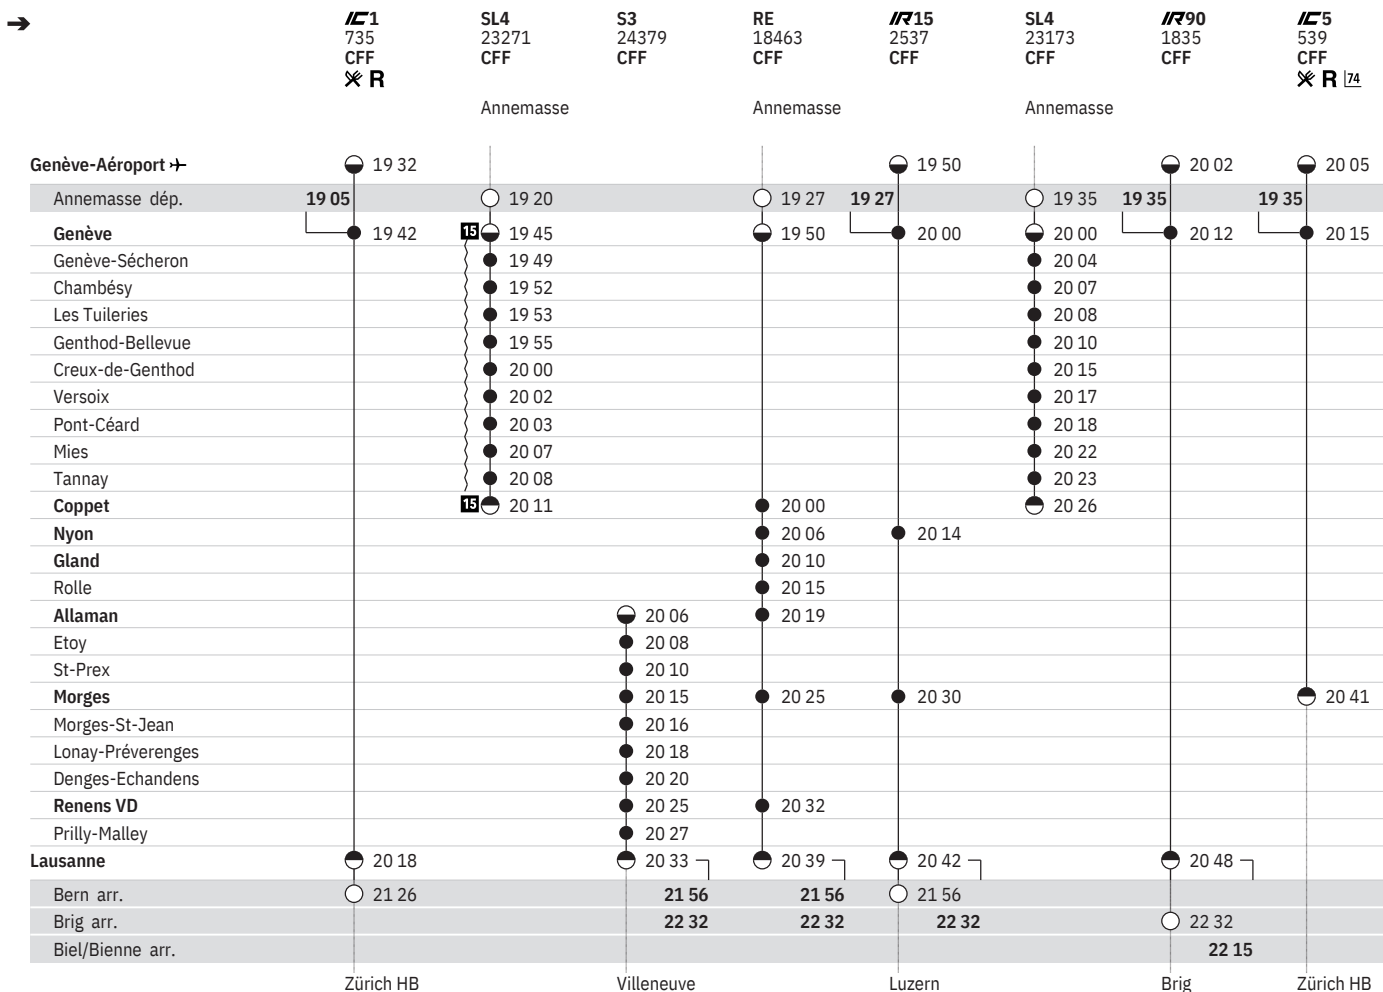

150 Genève-Aéroport → - Genève - Nyon - Morges - Lausanne (RER Vaud, lignes S3, S4)
(Annemasse -) Genève - Coppet (LEMAN EXPRESS, lignes L1, L2, L3, L4)

État: 13. Novembre 2019