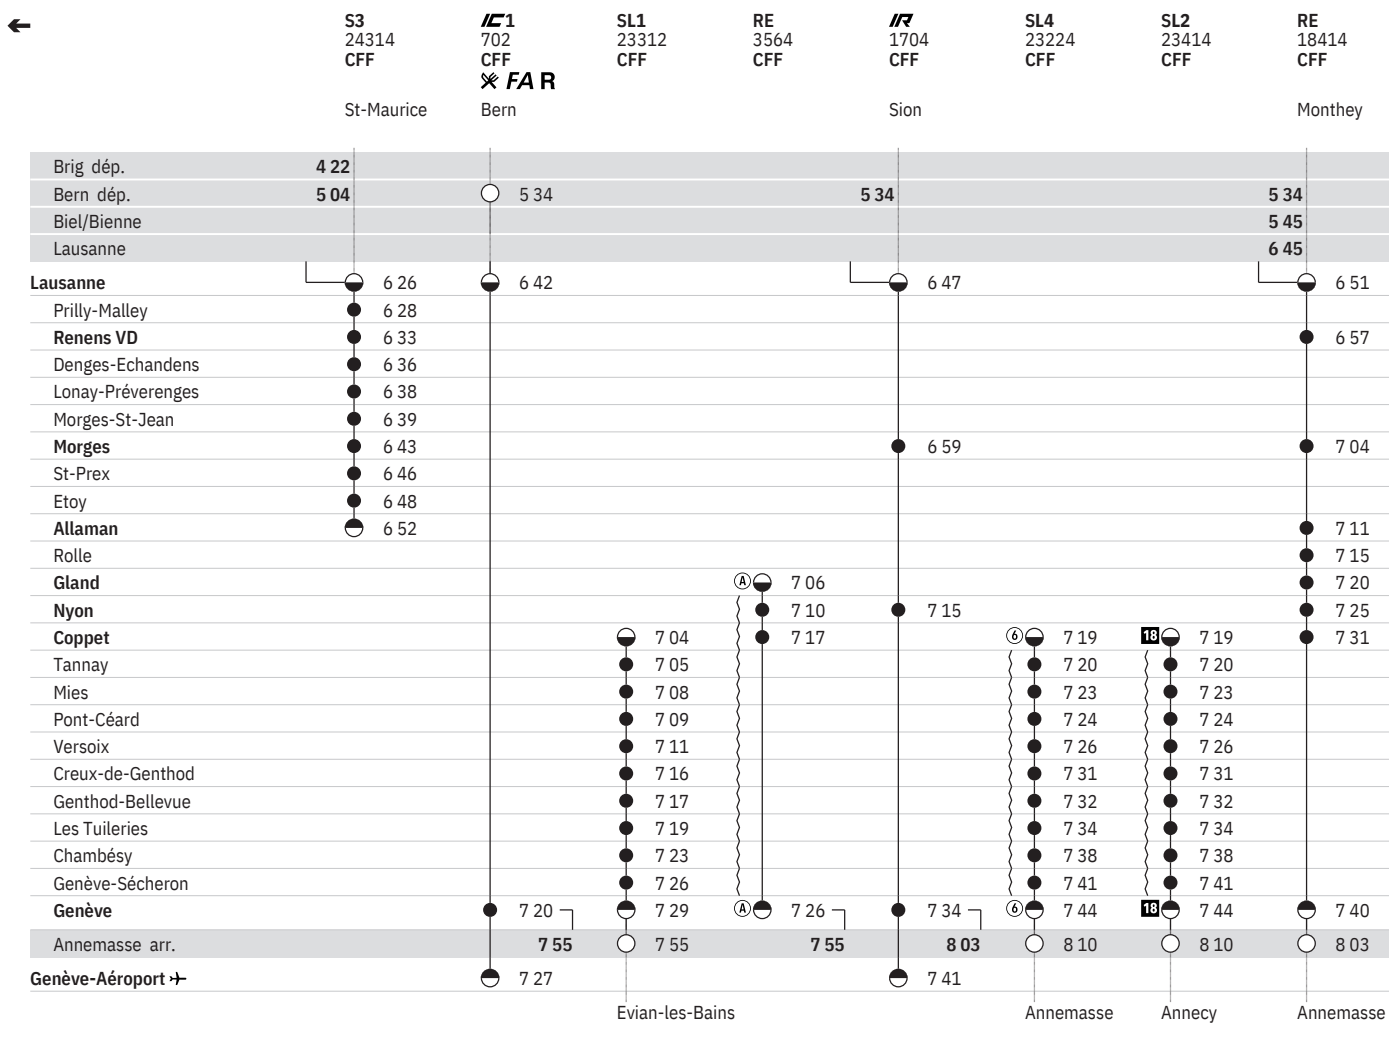

150 Lausanne - Morges - Nyon - Genève - Genève-Aéroport → (RER Vaud, lignes S3, S4)
Coppet - Genève (- Annemasse) (LEMAN EXPRESS, lignes L1, L2, L3, L4)

État: 13. Novembre 2019