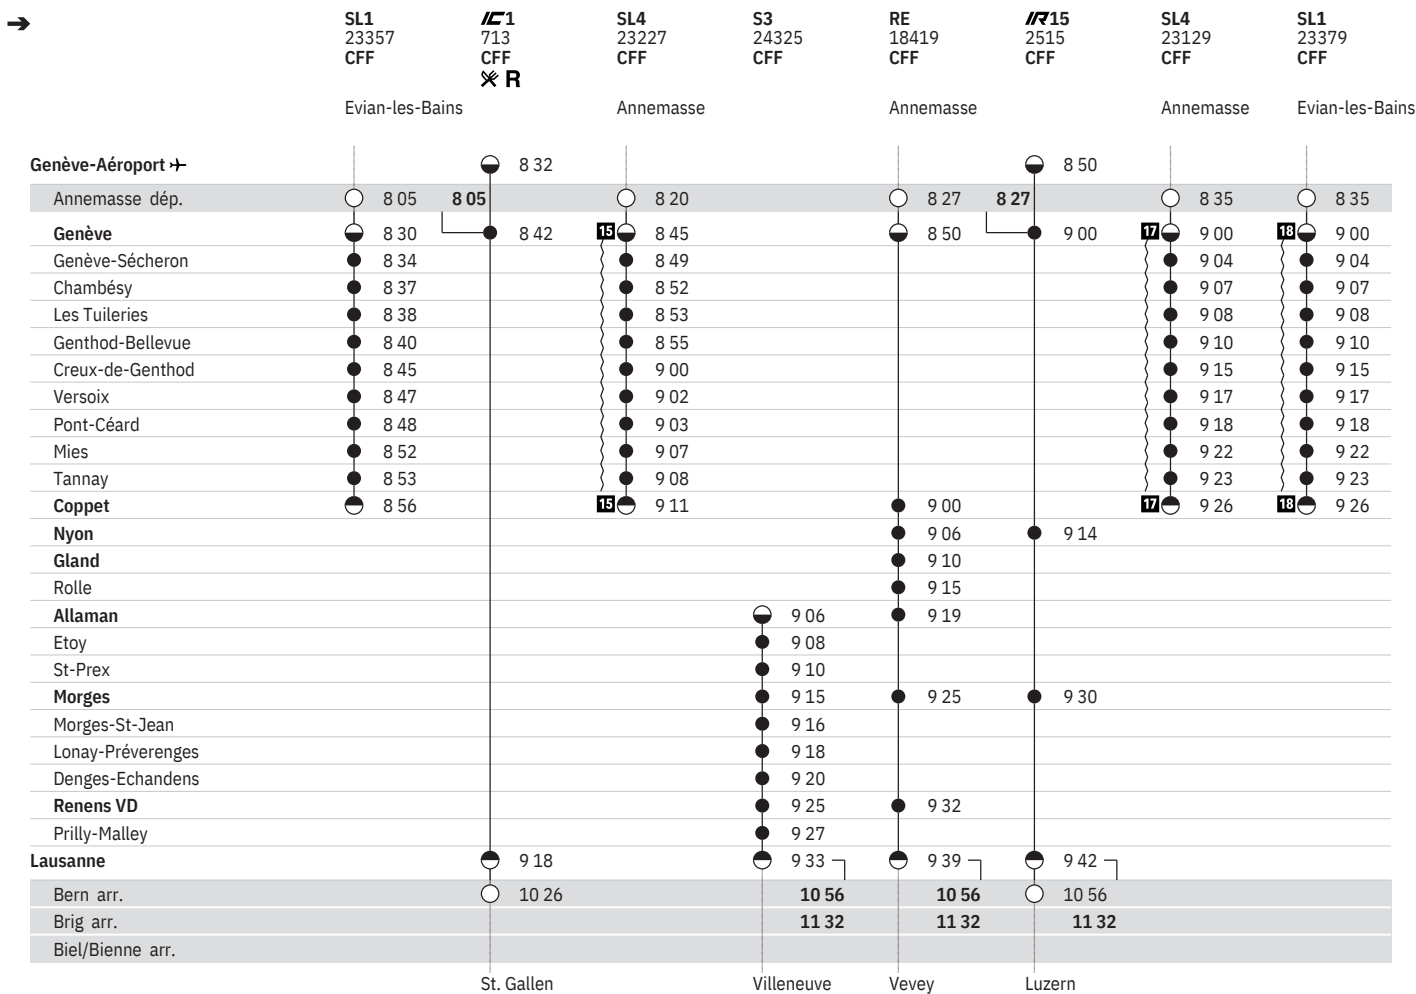

150 Genève-Aéroport → - Genève - Nyon - Morges - Lausanne (RER Vaud, lignes S3, S4)
(Annemasse -) Genève - Coppet (LEMAN EXPRESS, lignes L1, L2, L3, L4)

État: 13. Novembre 2019