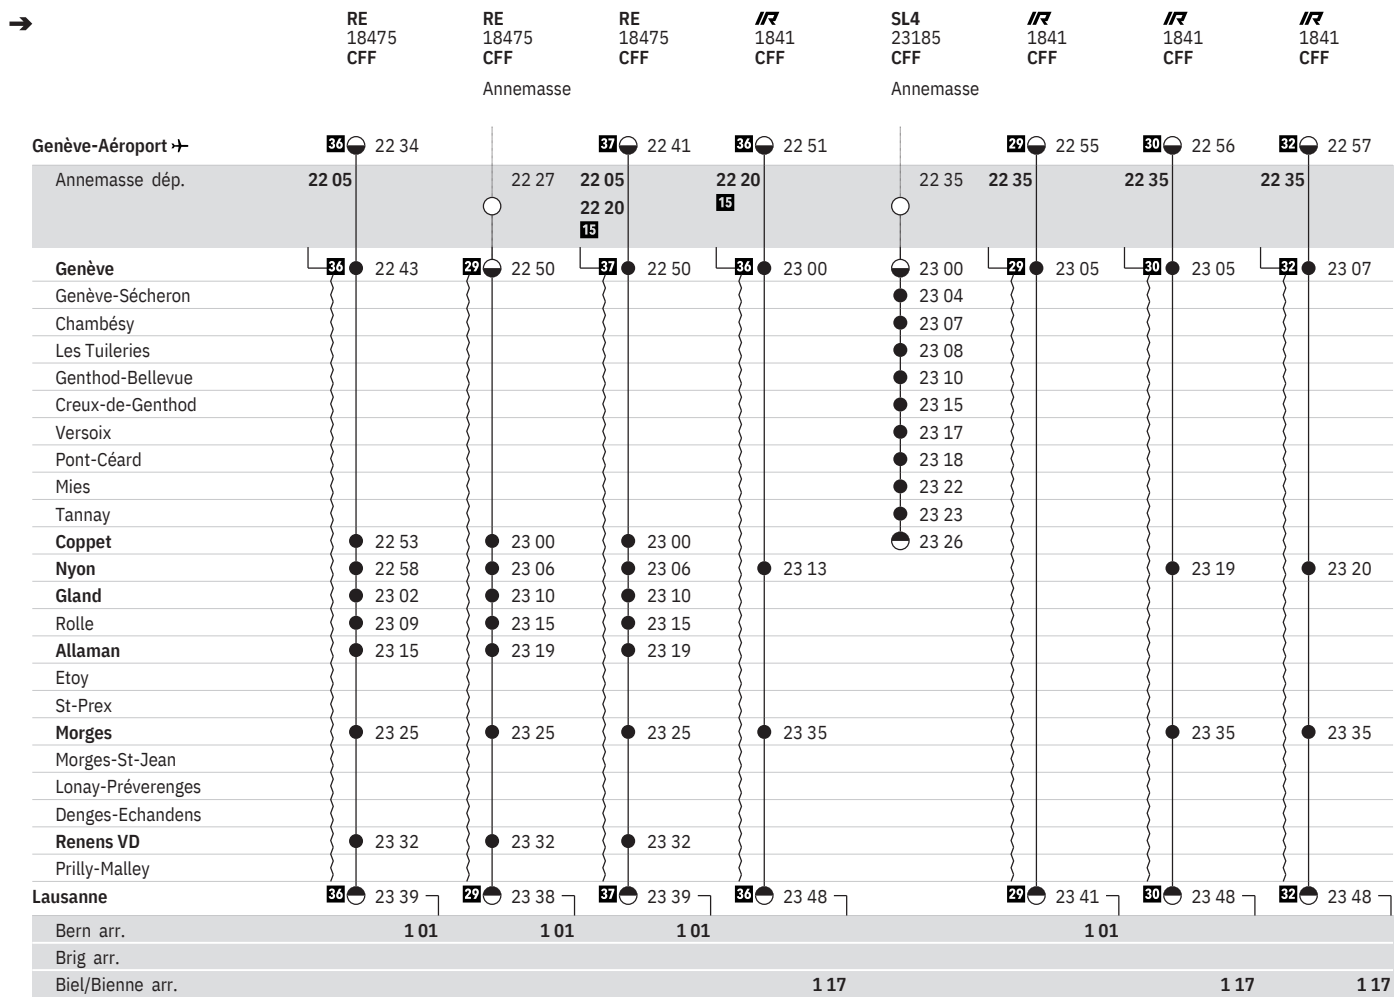

150 Genève-Aéroport → - Genève - Nyon - Morges - Lausanne (RER Vaud, lignes S3, S4)
(Annemasse -) Genève - Coppet (LEMAN EXPRESS, lignes L1, L2, L3, L4)

État: 13. Novembre 2019