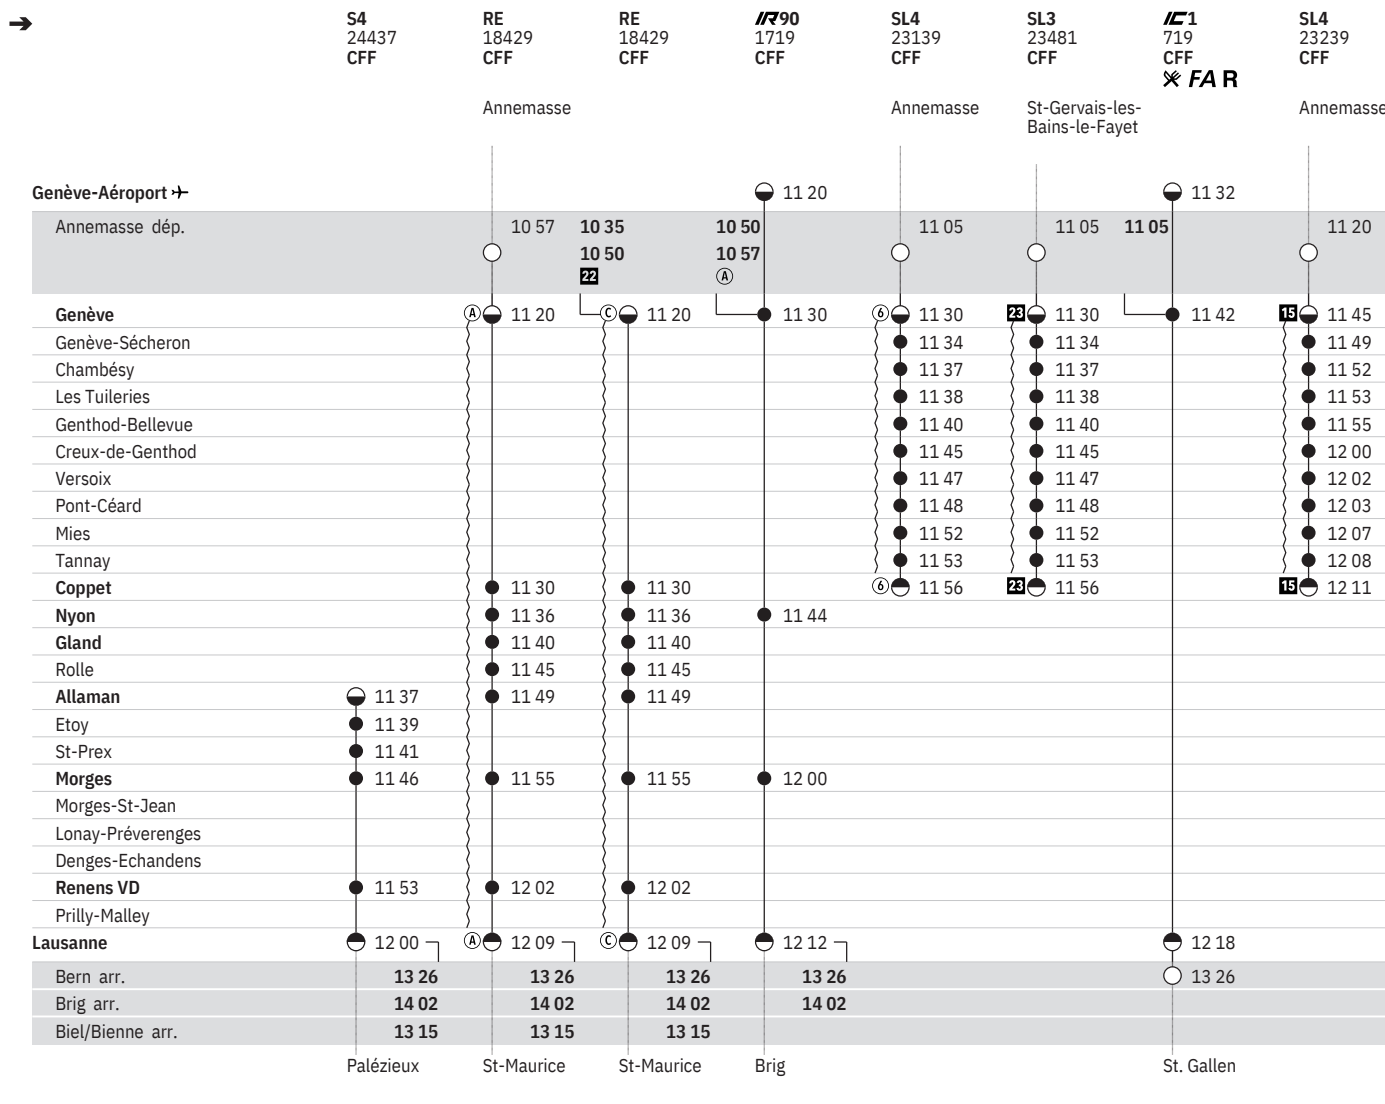

150 Genève-Aéroport → - Genève - Nyon - Morges - Lausanne (RER Vaud, lignes S3, S4)
(Annemasse -) Genève - Coppet (LEMAN EXPRESS, lignes L1, L2, L3, L4)

État: 13. Novembre 2019