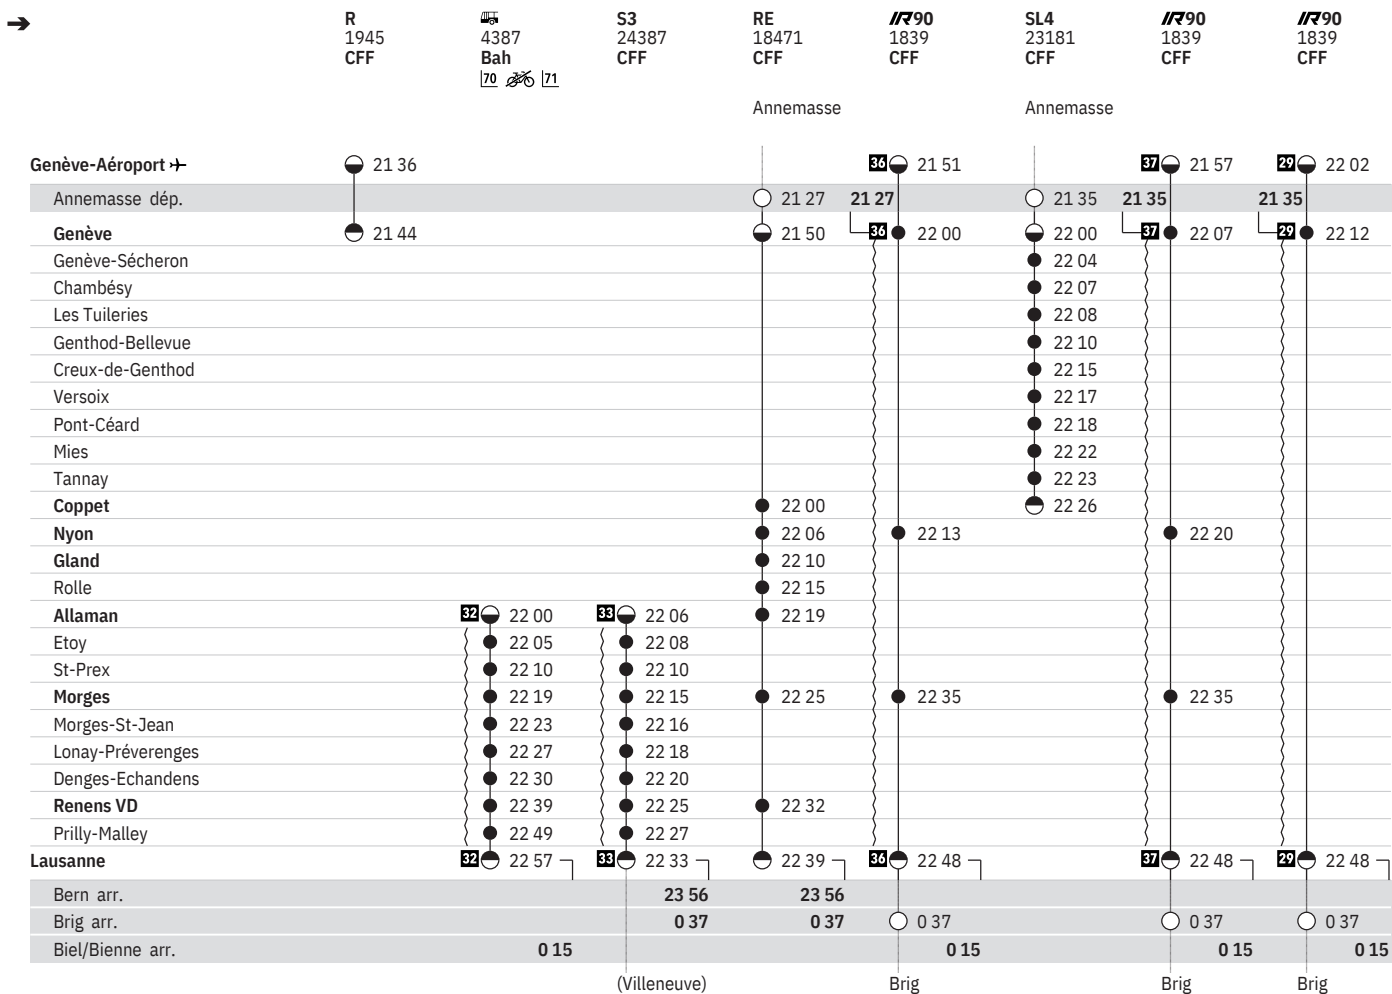

150 Genève-Aéroport → - Genève - Nyon - Morges - Lausanne (RER Vaud, lignes S3, S4)
(Annemasse -) Genève - Coppet (LEMAN EXPRESS, lignes L1, L2, L3, L4)

État: 13. Novembre 2019