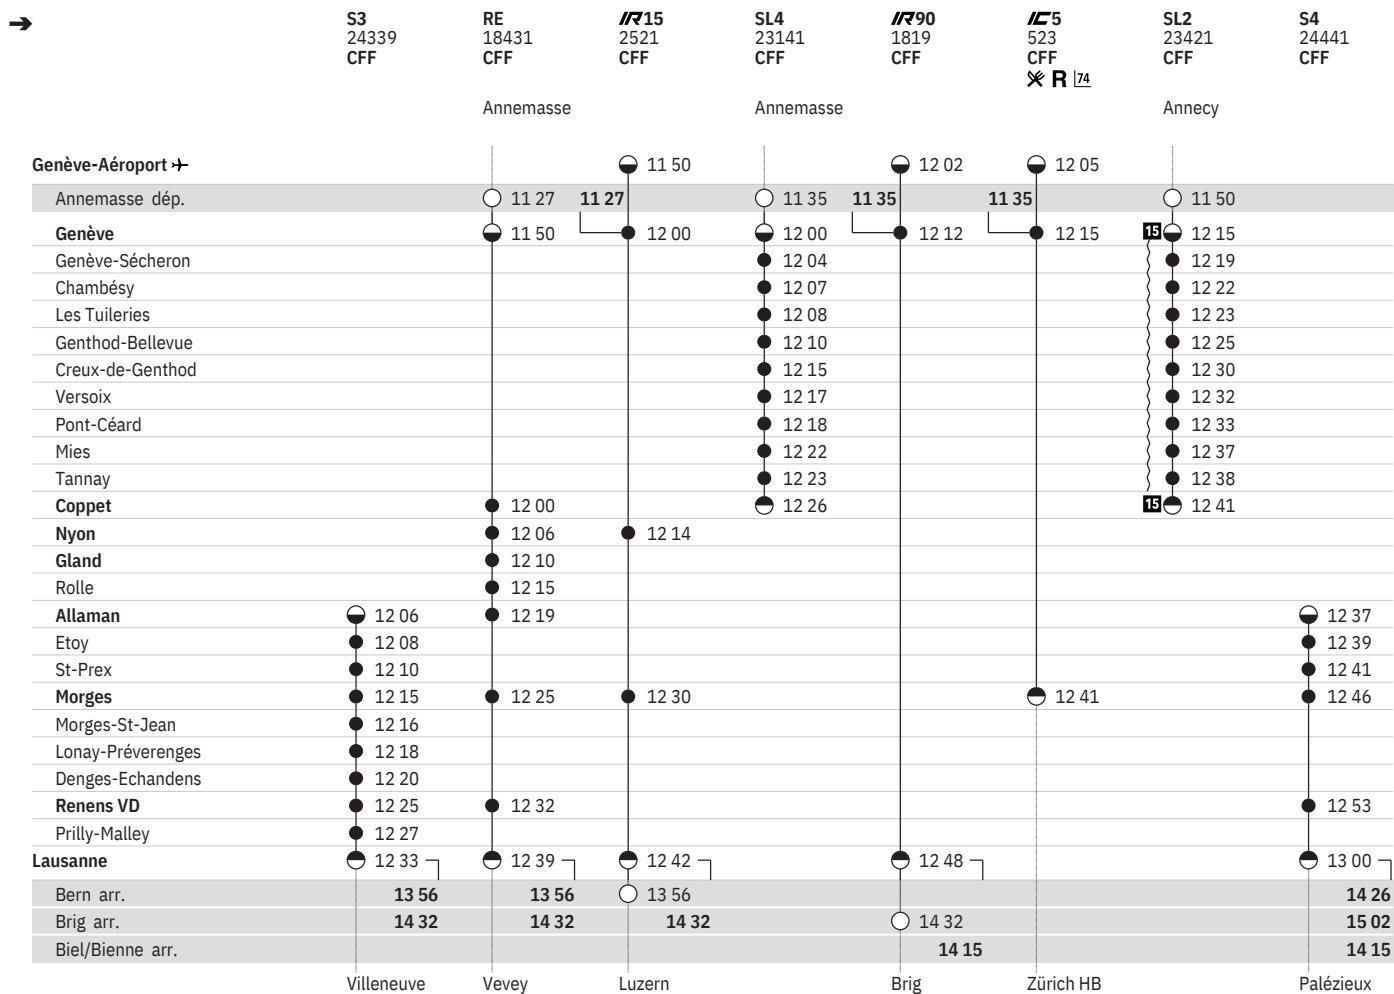

150 Genève-Aéroport → - Genève - Nyon - Morges - Lausanne (RER Vaud, lignes S3, S4)
(Annemasse -) Genève - Coppet (LEMAN EXPRESS, lignes L1, L2, L3, L4)

État: 13. Novembre 2019