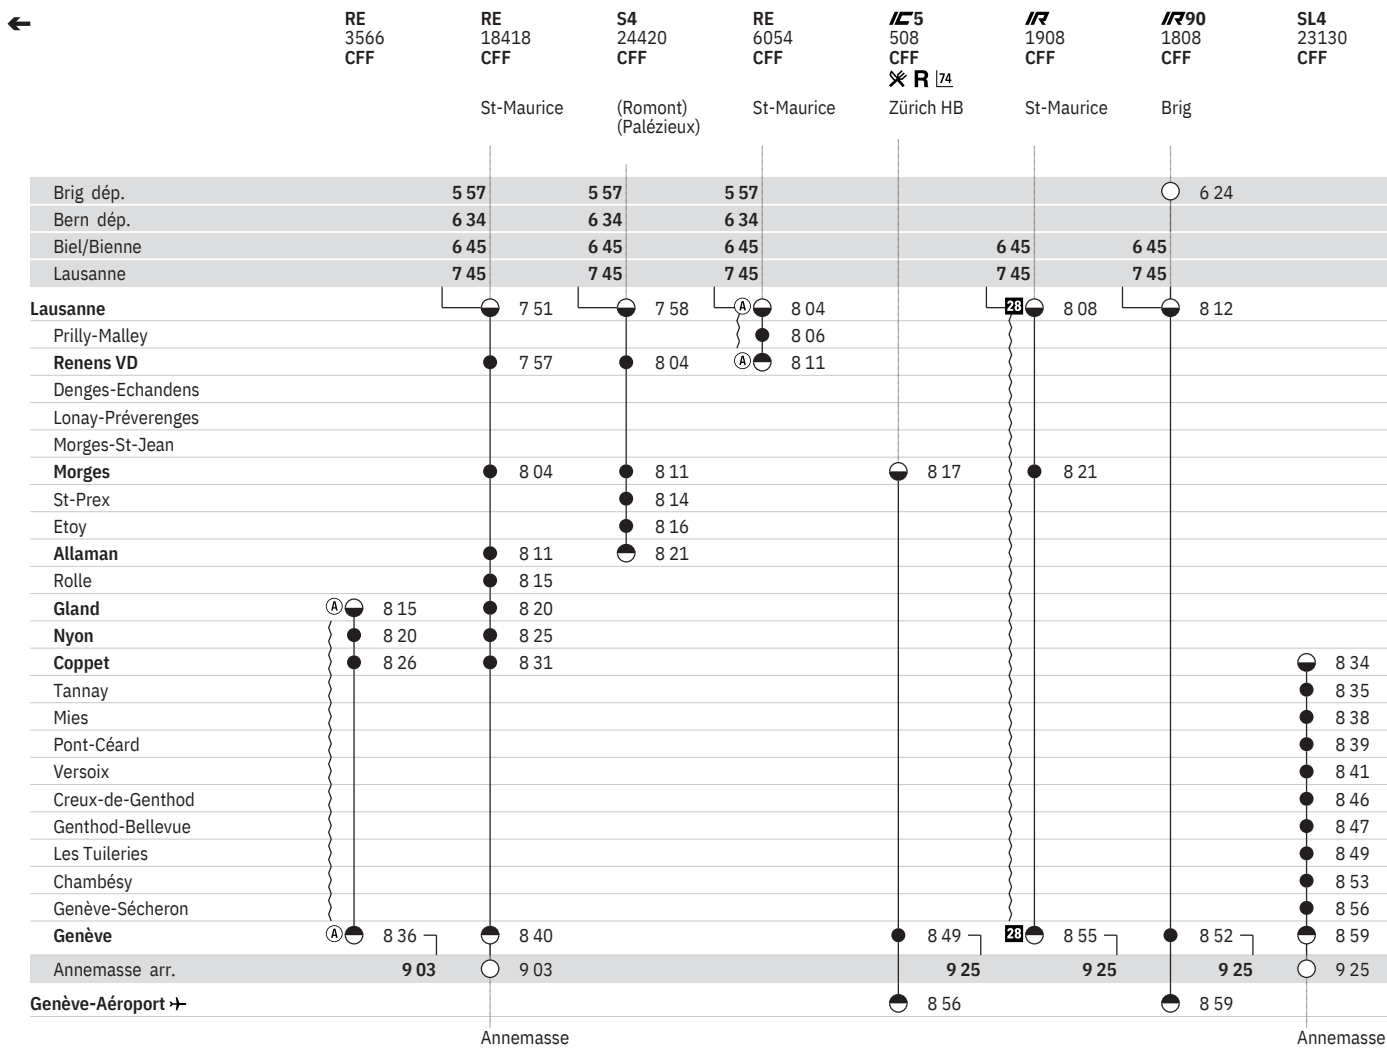

150 Lausanne - Morges - Nyon - Genève - Genève-Aéroport → (RER Vaud, lignes S3, S4)
Coppet - Genève (- Annemasse) (LEMAN EXPRESS, lignes L1, L2, L3, L4)

État: 13. Novembre 2019