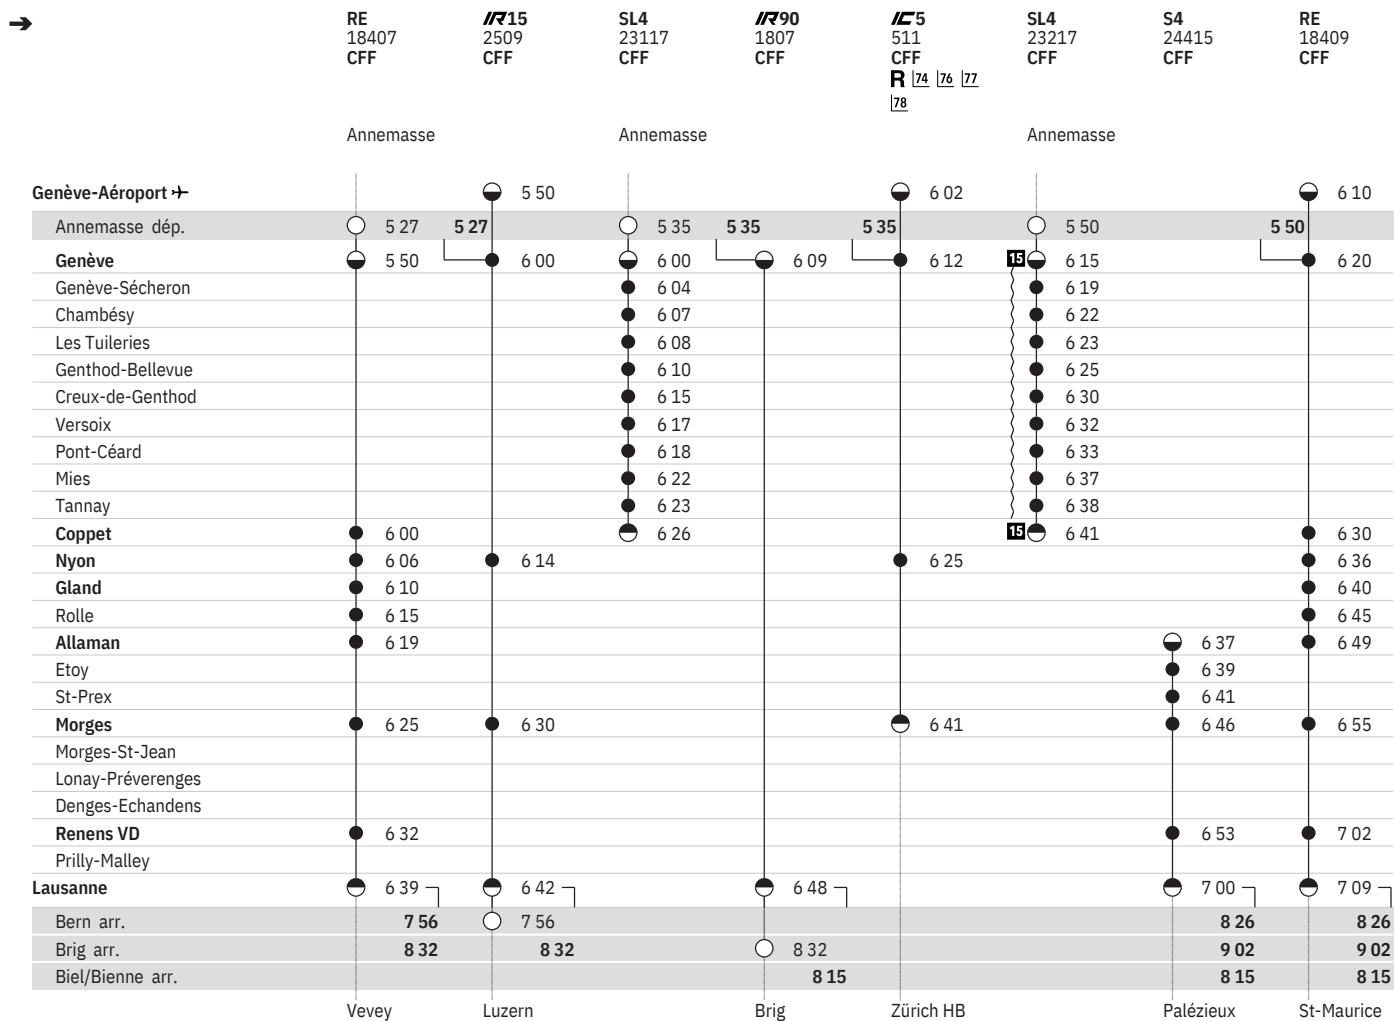

150 Genève-Aéroport → - Genève - Nyon - Morges - Lausanne (RER Vaud, lignes S3, S4)
(Annemasse -) Genève - Coppet (LEMAN EXPRESS, lignes L1, L2, L3, L4)

État: 13. Novembre 2019