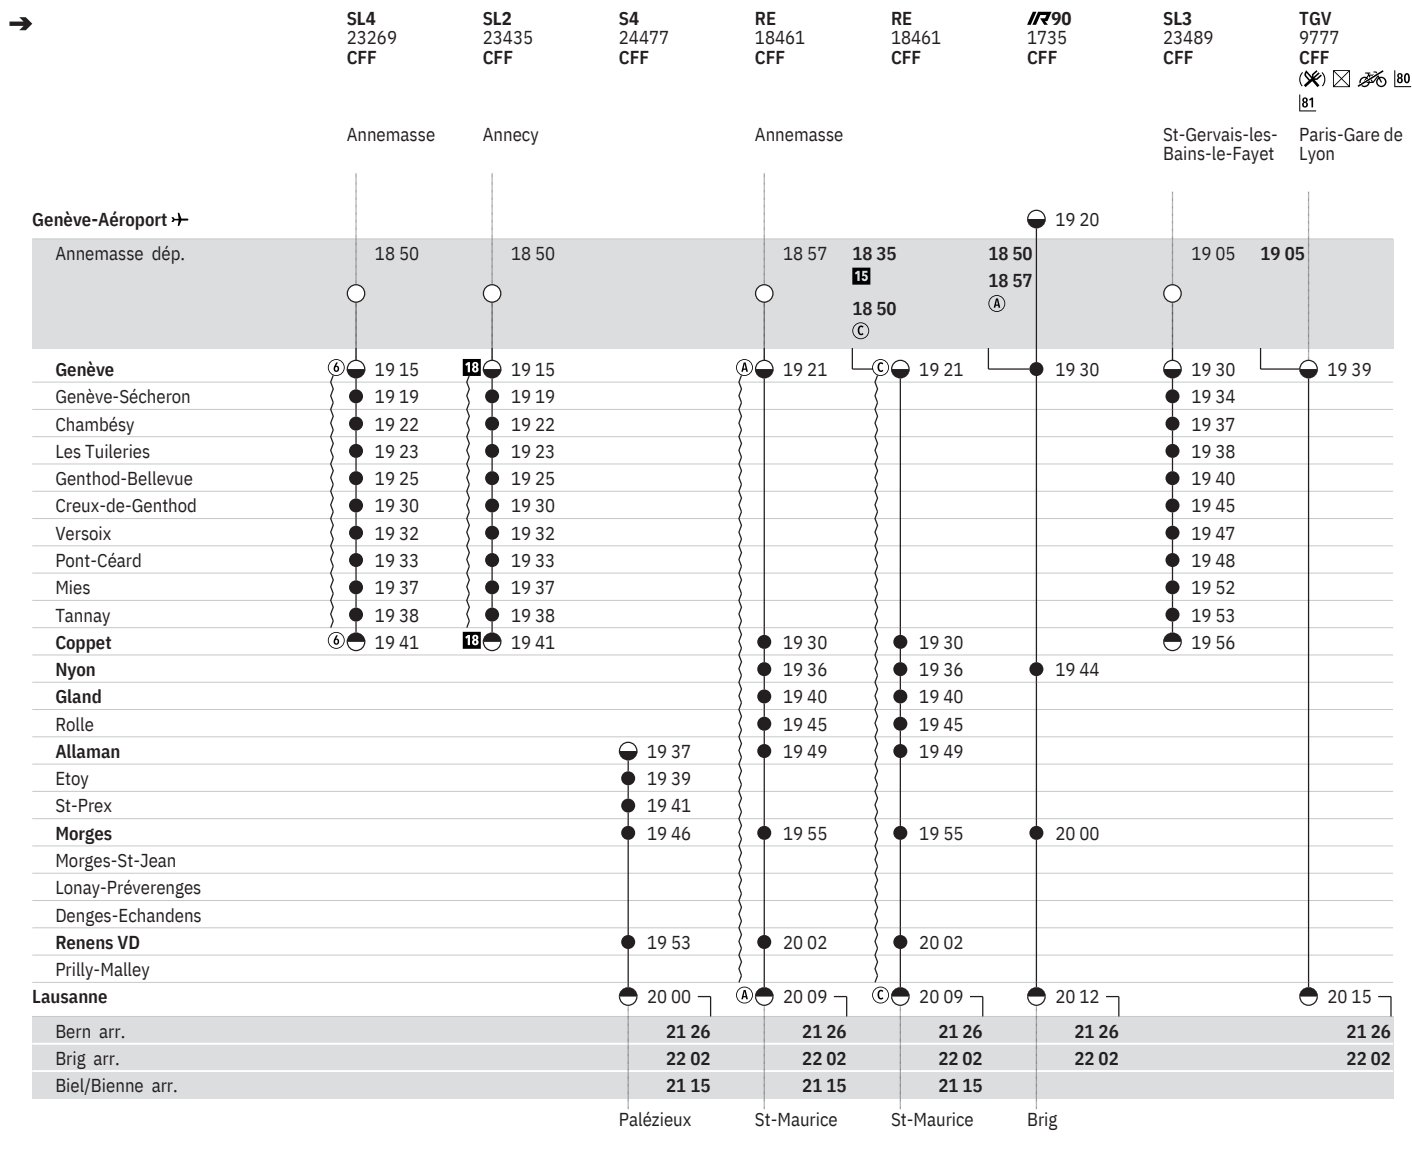

150 Genève-Aéroport → - Genève - Nyon - Morges - Lausanne (RER Vaud, lignes S3, S4)
(Annemasse -) Genève - Coppet (LEMAN EXPRESS, lignes L1, L2, L3, L4)

État: 13. Novembre 2019