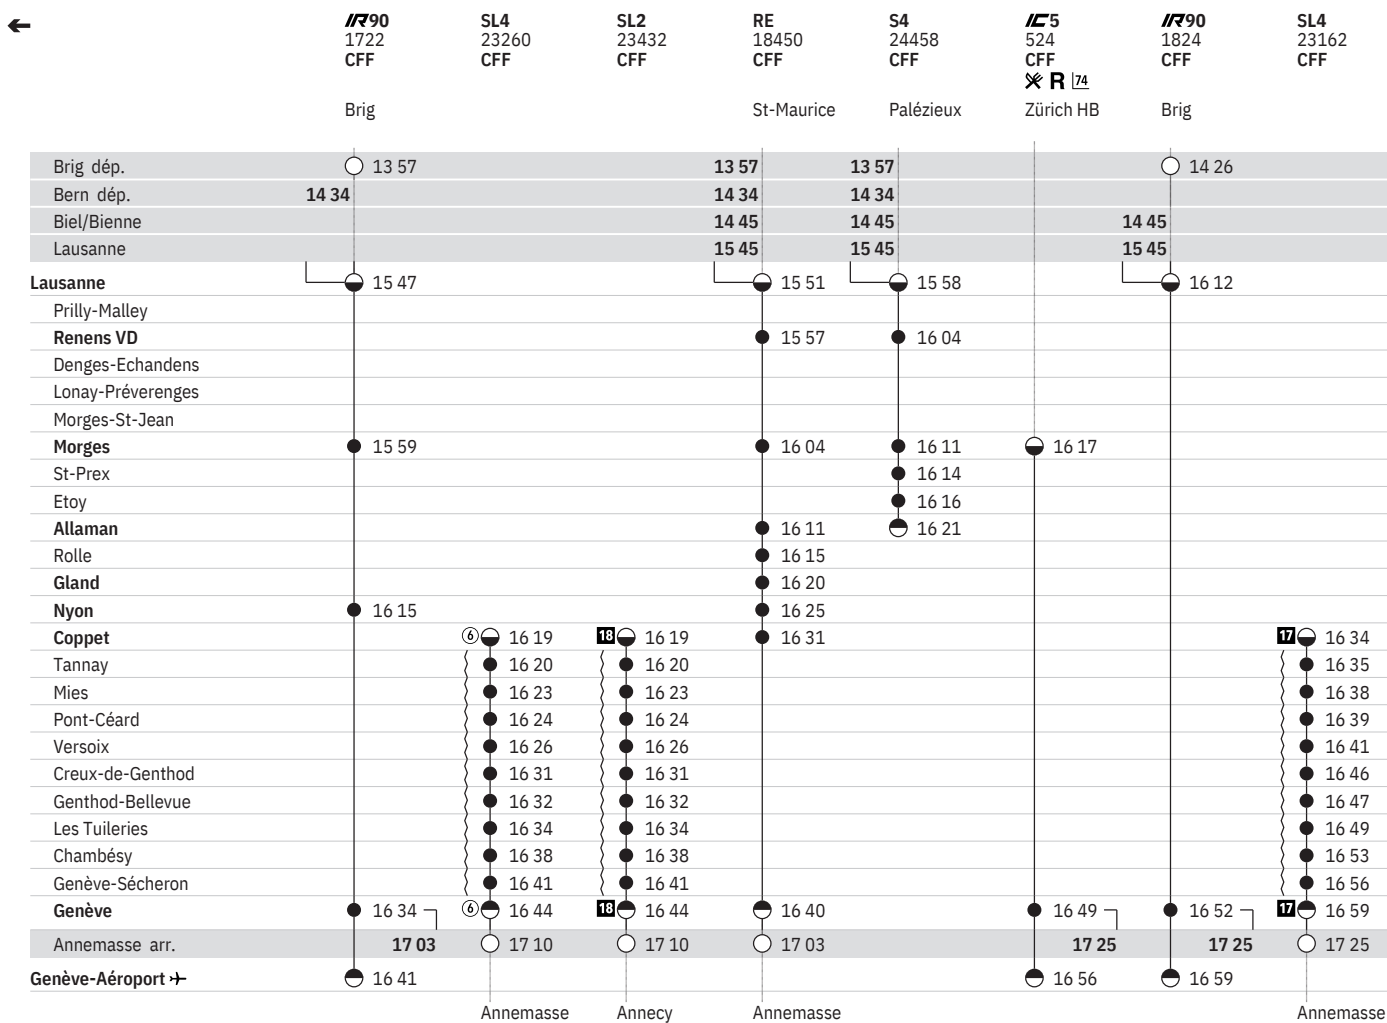

150 Lausanne - Morges - Nyon - Genève - Genève-Aéroport → (RER Vaud, lignes S3, S4)
Coppet - Genève (- Annemasse) (LEMAN EXPRESS, lignes L1, L2, L3, L4)

État: 13. Novembre 2019