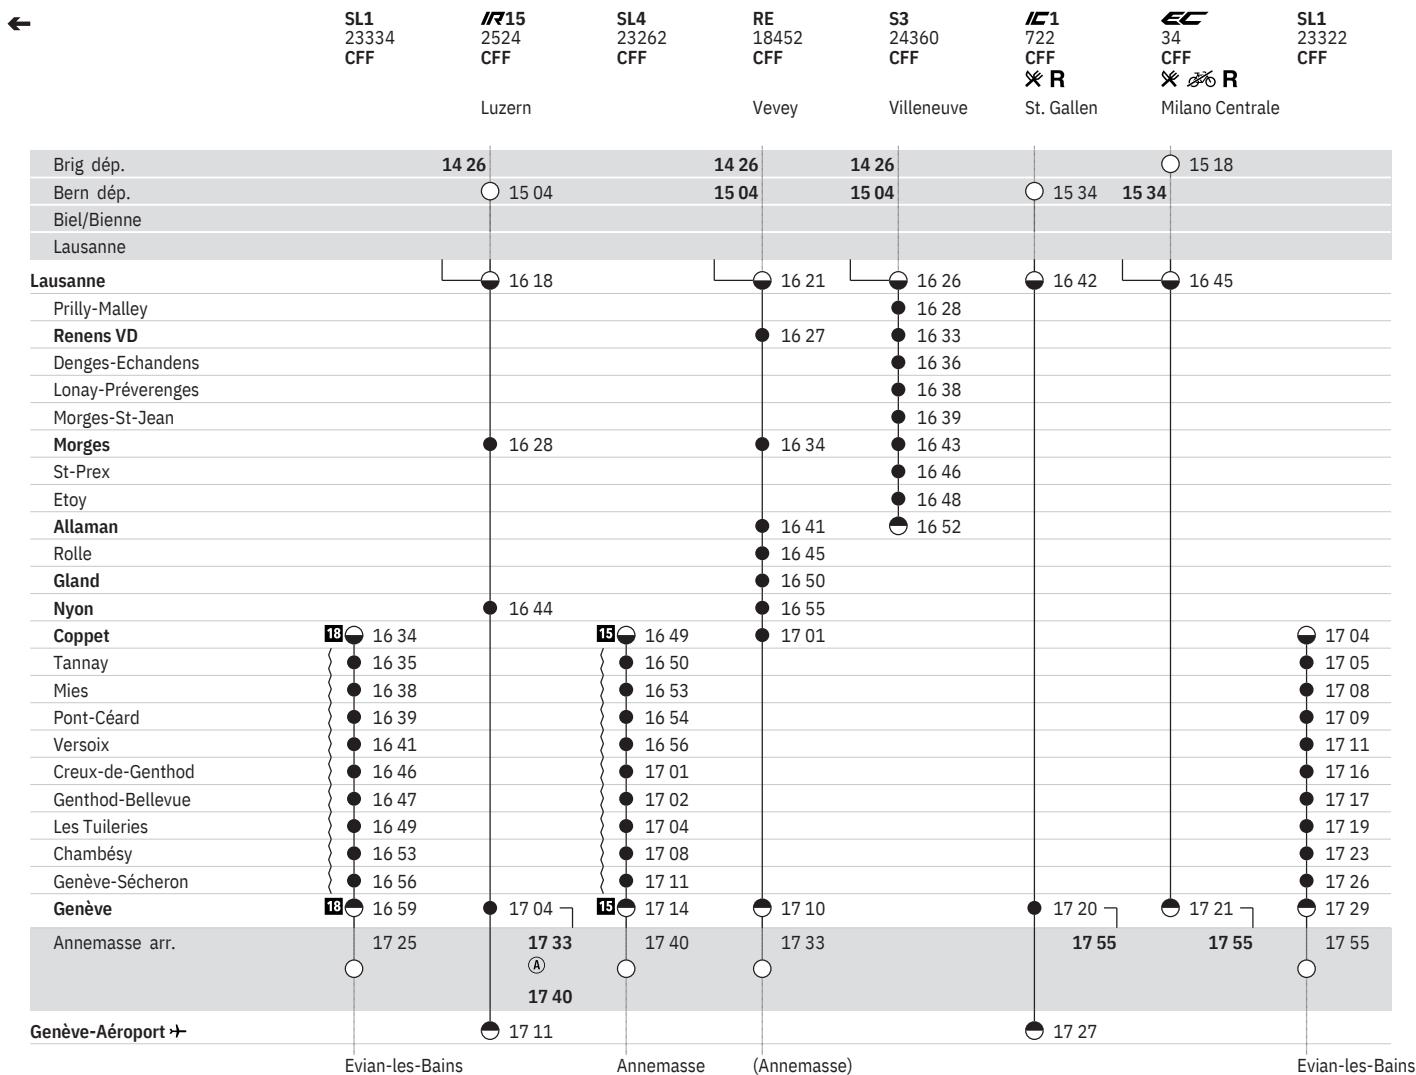

150 Lausanne - Morges - Nyon - Genève - Genève-Aéroport → (RER Vaud, lignes S3, S4)
Coppet - Genève (- Annemasse) (LEMAN EXPRESS, lignes L1, L2, L3, L4)

État: 13. Novembre 2019