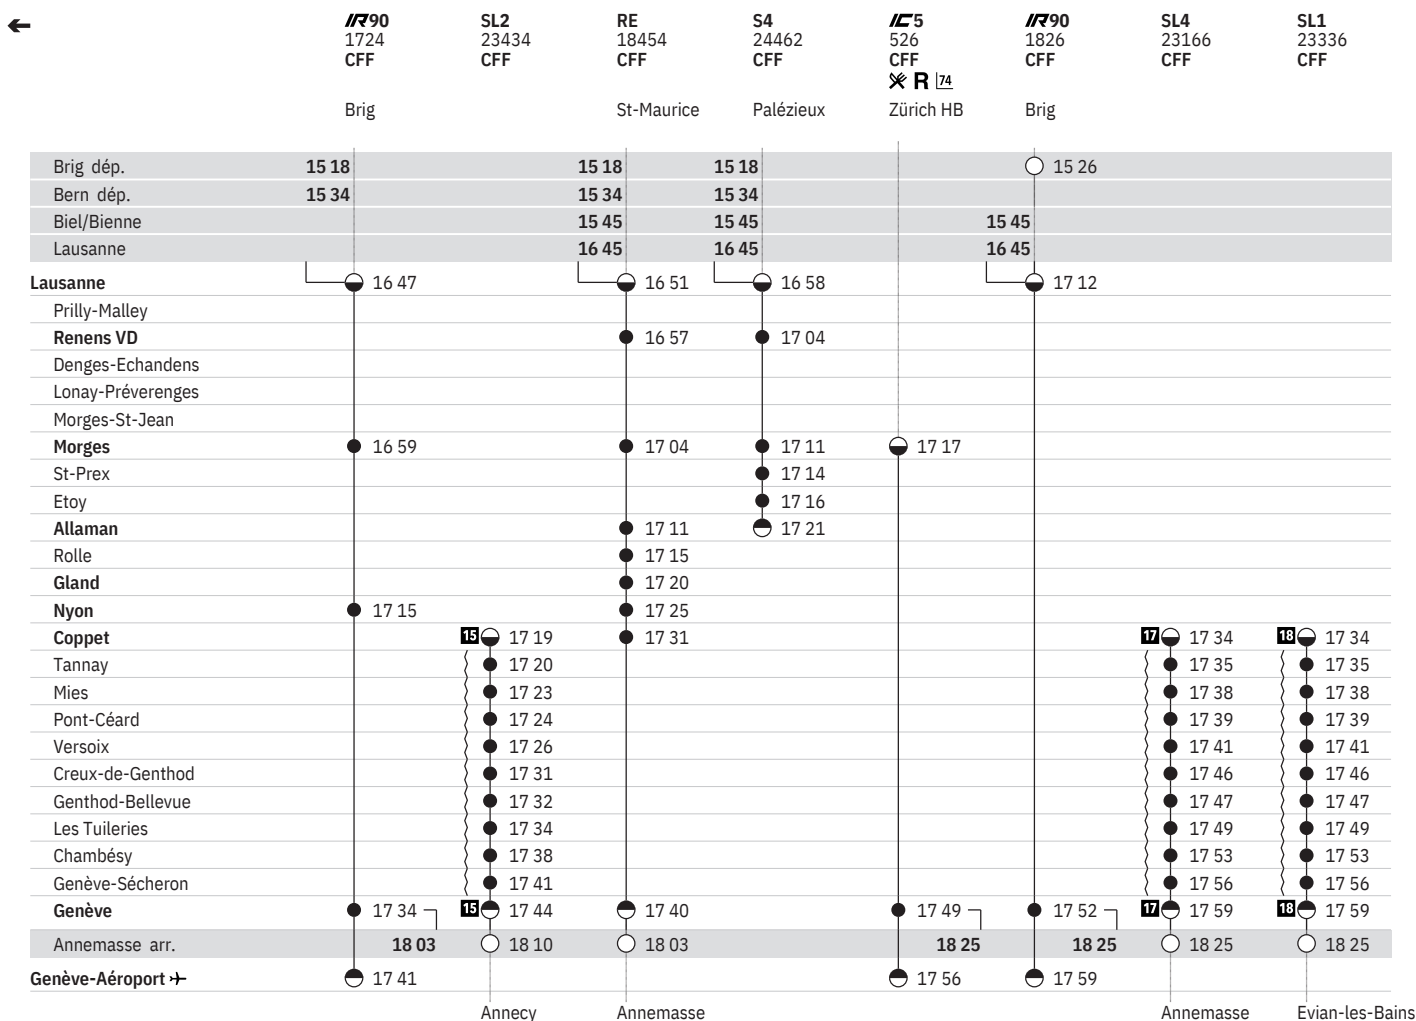

150 Lausanne - Morges - Nyon - Genève - Genève-Aéroport → (RER Vaud, lignes S3, S4)
Coppet - Genève (- Annemasse) (LEMAN EXPRESS, lignes L1, L2, L3, L4)

État: 13. Novembre 2019