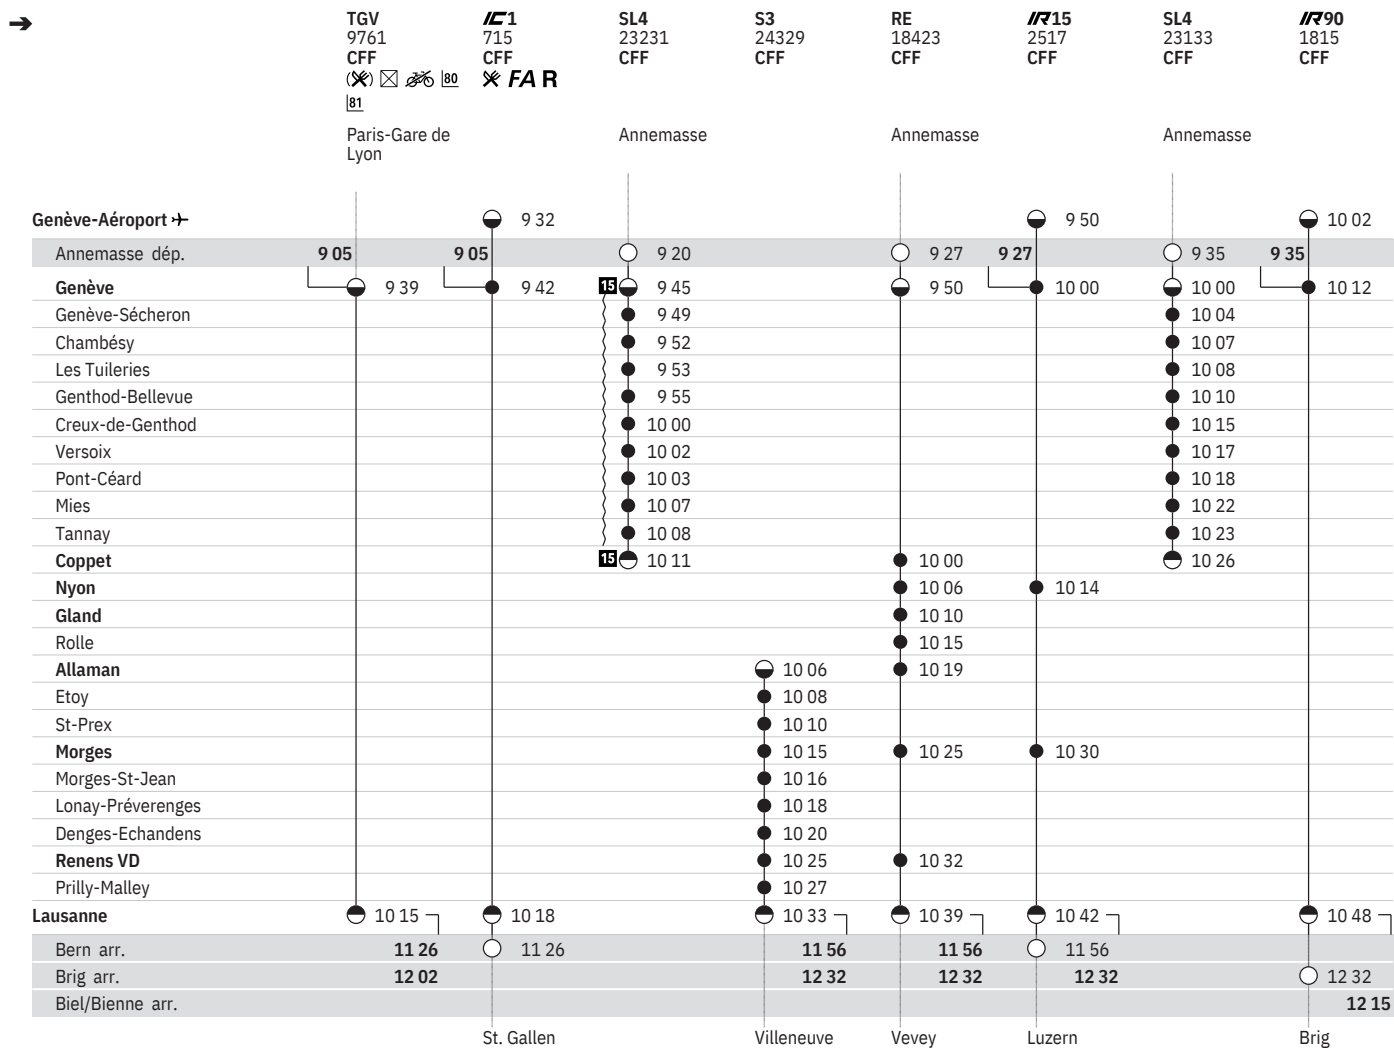

150 Genève-Aéroport → - Genève - Nyon - Morges - Lausanne (RER Vaud, lignes S3, S4)
(Annemasse -) Genève - Coppet (LEMAN EXPRESS, lignes L1, L2, L3, L4)

État: 13. Novembre 2019