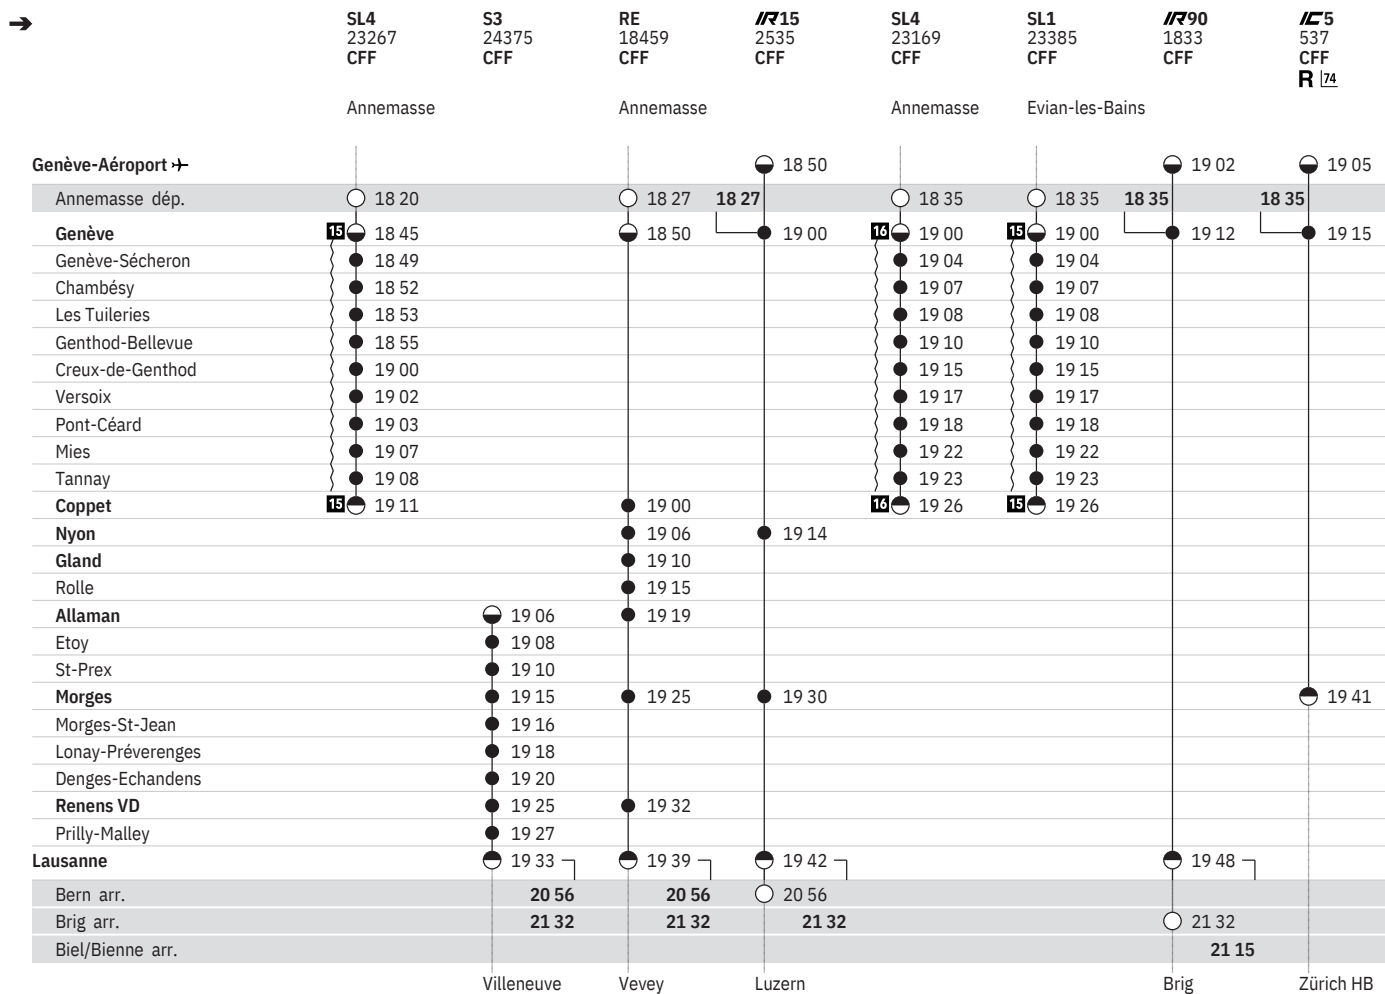

150 Genève-Aéroport → - Genève - Nyon - Morges - Lausanne (RER Vaud, lignes S3, S4)
(Annemasse -) Genève - Coppet (LEMAN EXPRESS, lignes L1, L2, L3, L4)

État: 13. Novembre 2019