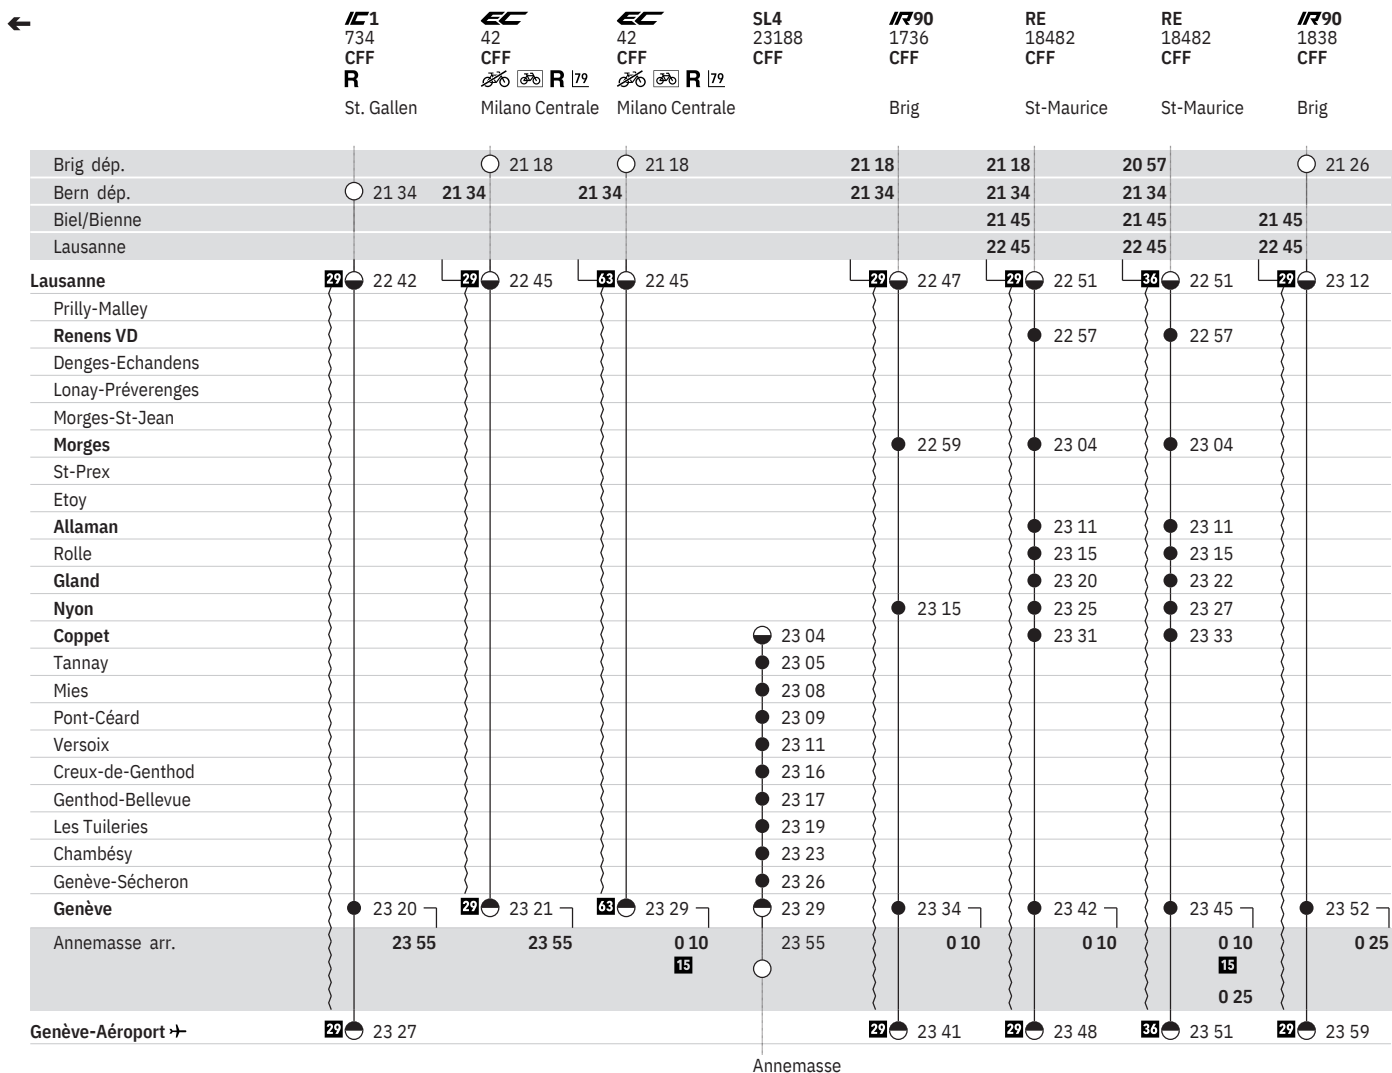

150 Lausanne - Morges - Nyon - Genève - Genève-Aéroport → (RER Vaud, lignes S3, S4)
Coppet - Genève (- Annemasse) (LEMAN EXPRESS, lignes L1, L2, L3, L4)

État: 13. Novembre 2019