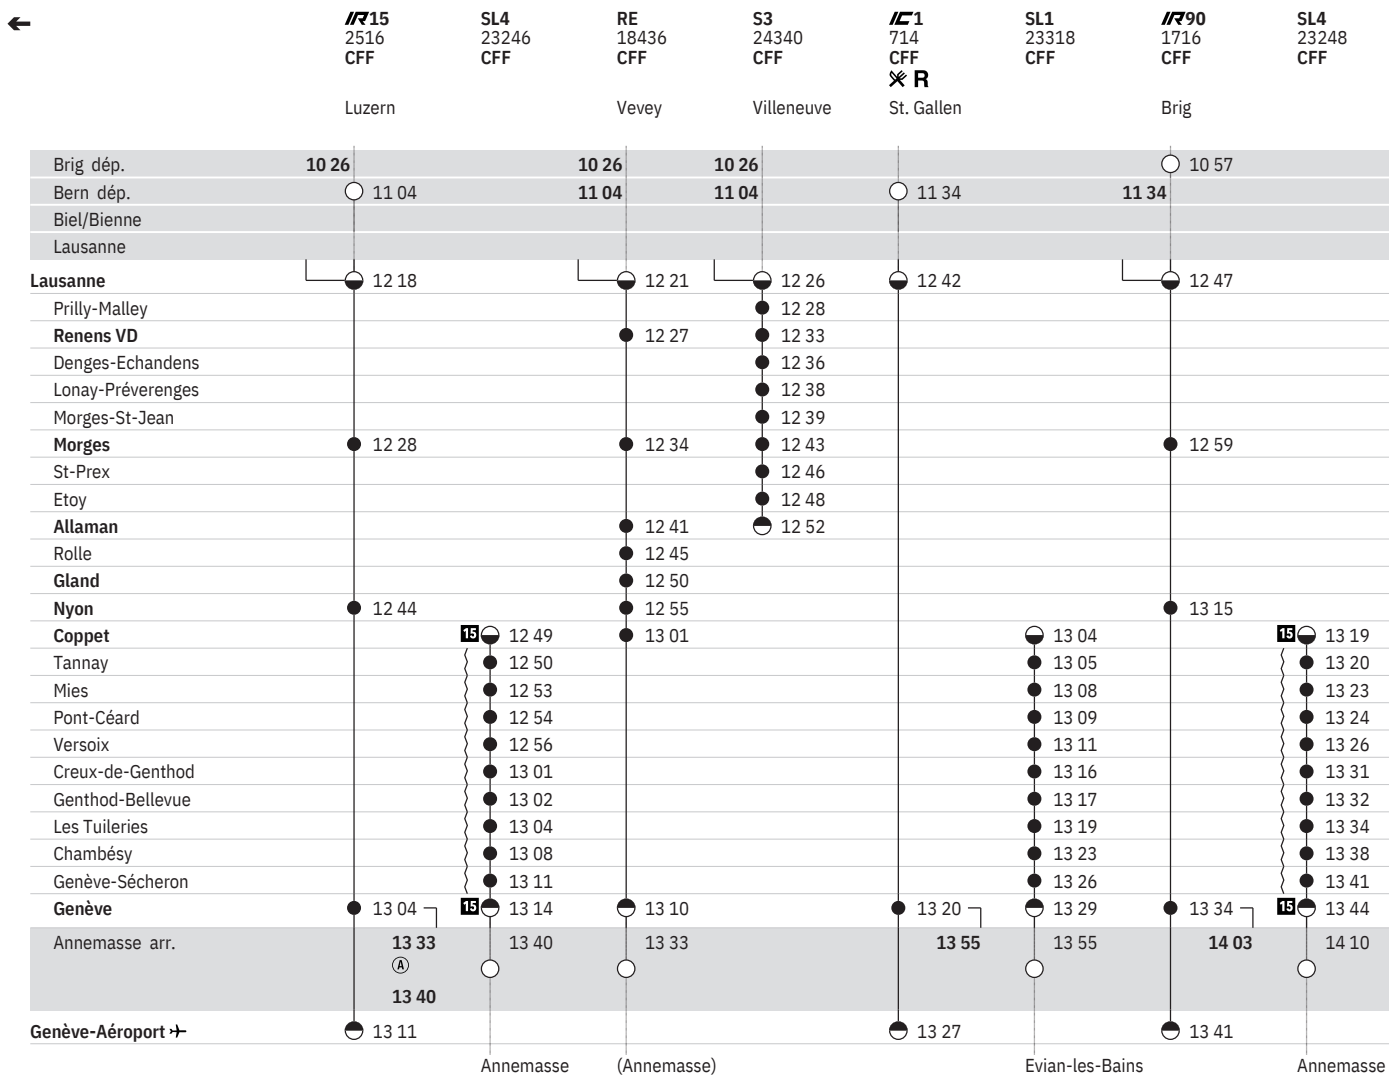

150 Lausanne - Morges - Nyon - Genève - Genève-Aéroport → (RER Vaud, lignes S3, S4)
Coppet - Genève (- Annemasse) (LEMAN EXPRESS, lignes L1, L2, L3, L4)

État: 13. Novembre 2019