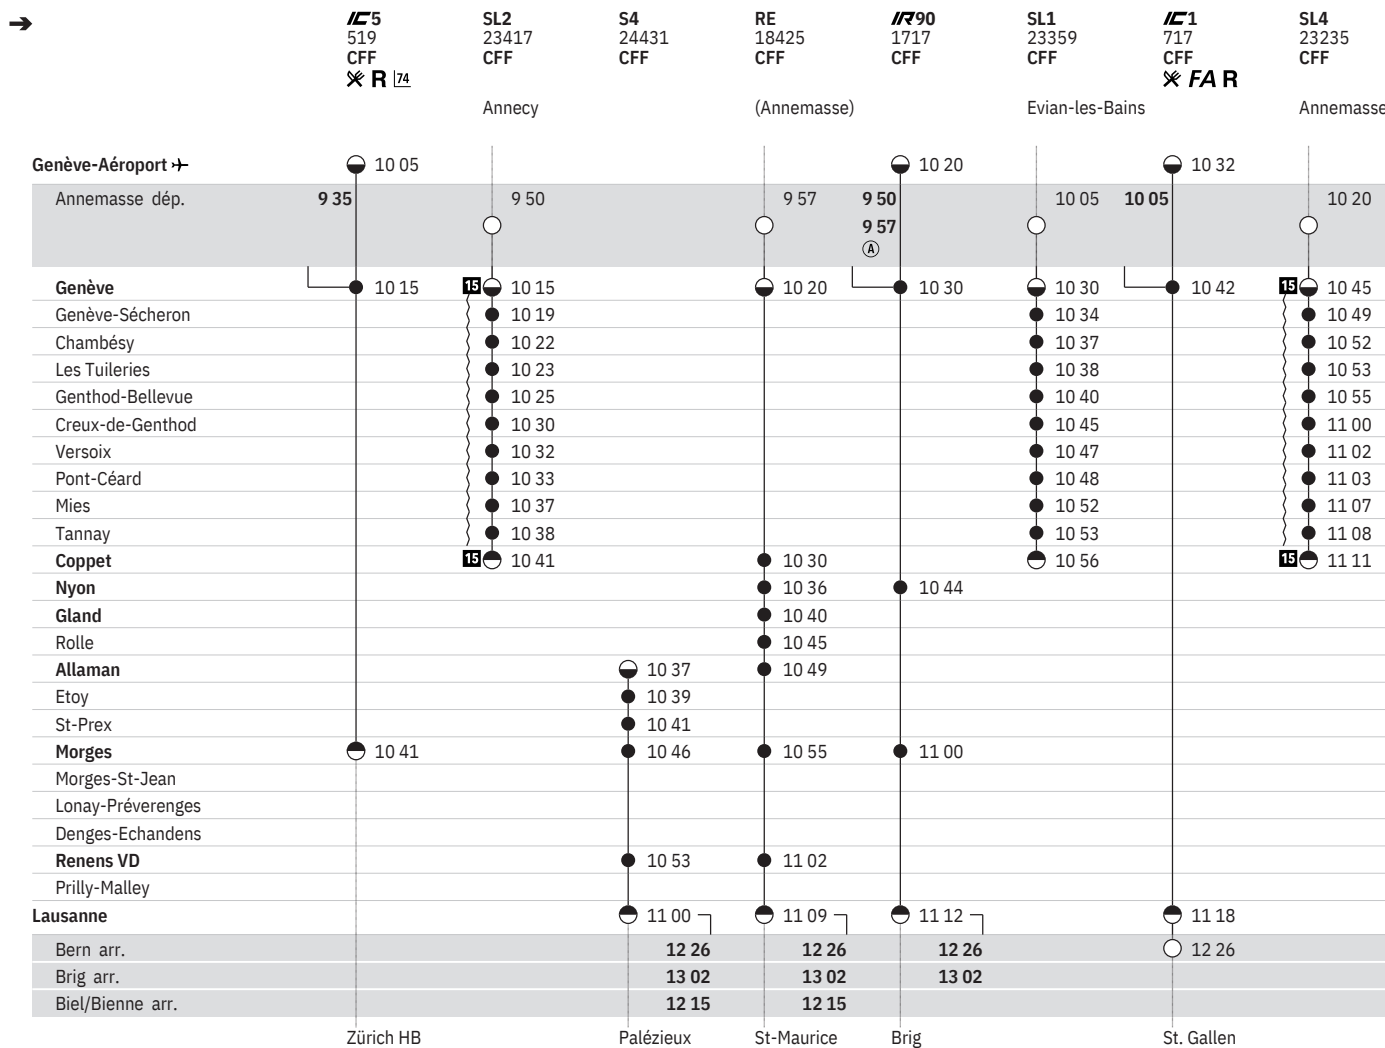

150 Genève-Aéroport → - Genève - Nyon - Morges - Lausanne (RER Vaud, lignes S3, S4)
(Annemasse -) Genève - Coppet (LEMAN EXPRESS, lignes L1, L2, L3, L4)

État: 13. Novembre 2019