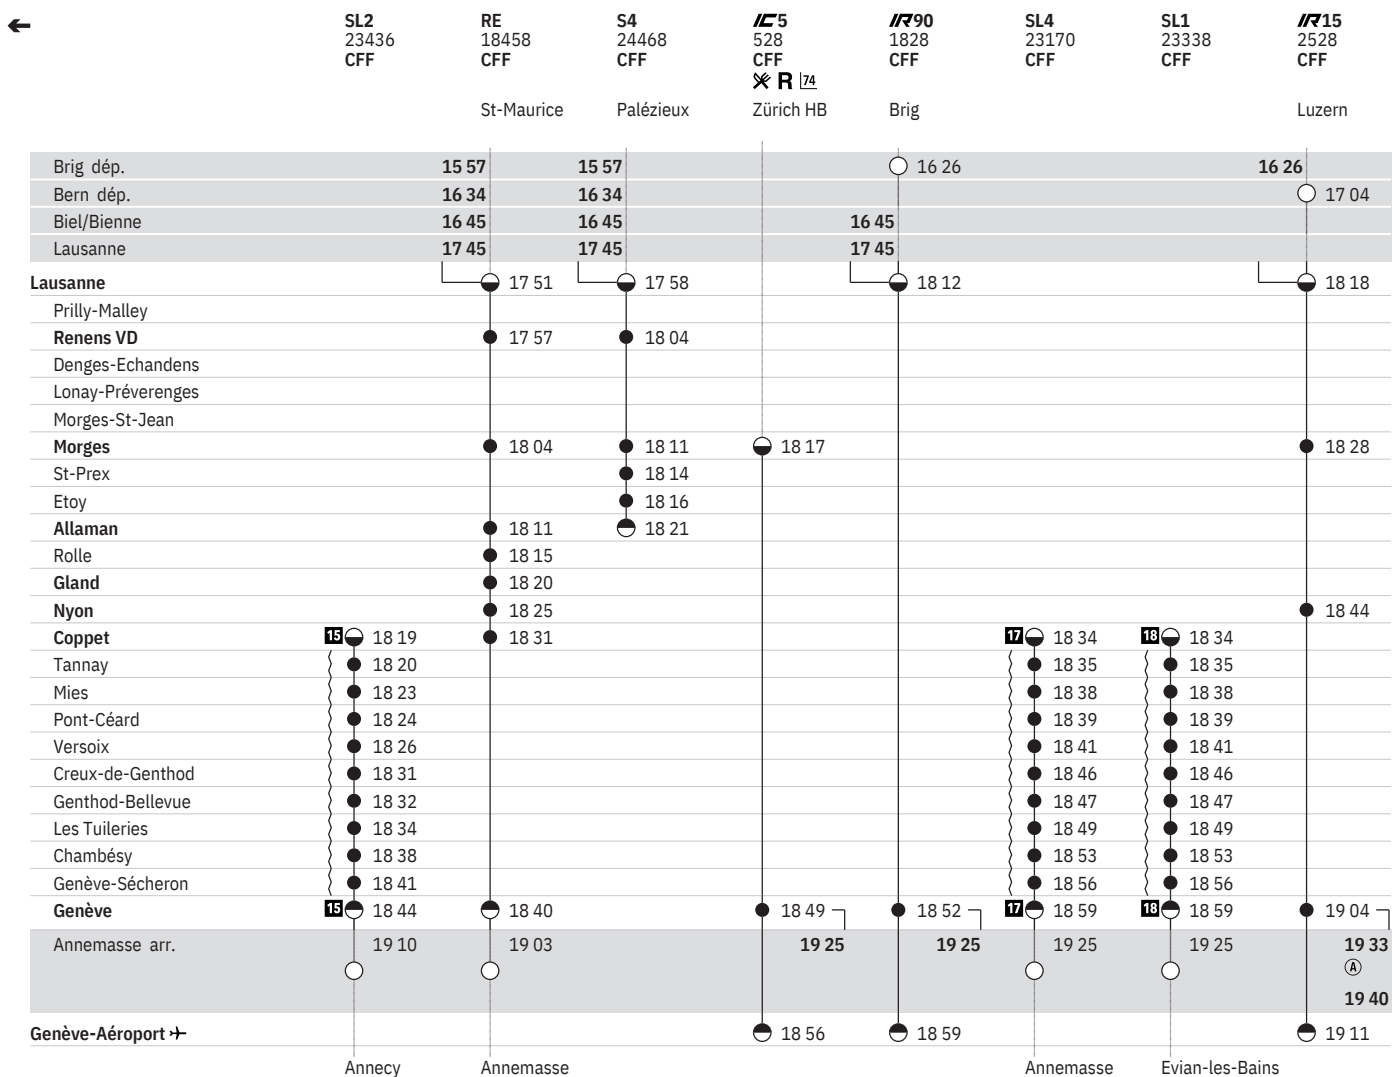

150 Lausanne - Morges - Nyon - Genève - Genève-Aéroport → (RER Vaud, lignes S3, S4)
Coppet - Genève (- Annemasse) (LEMAN EXPRESS, lignes L1, L2, L3, L4)

État: 13. Novembre 2019