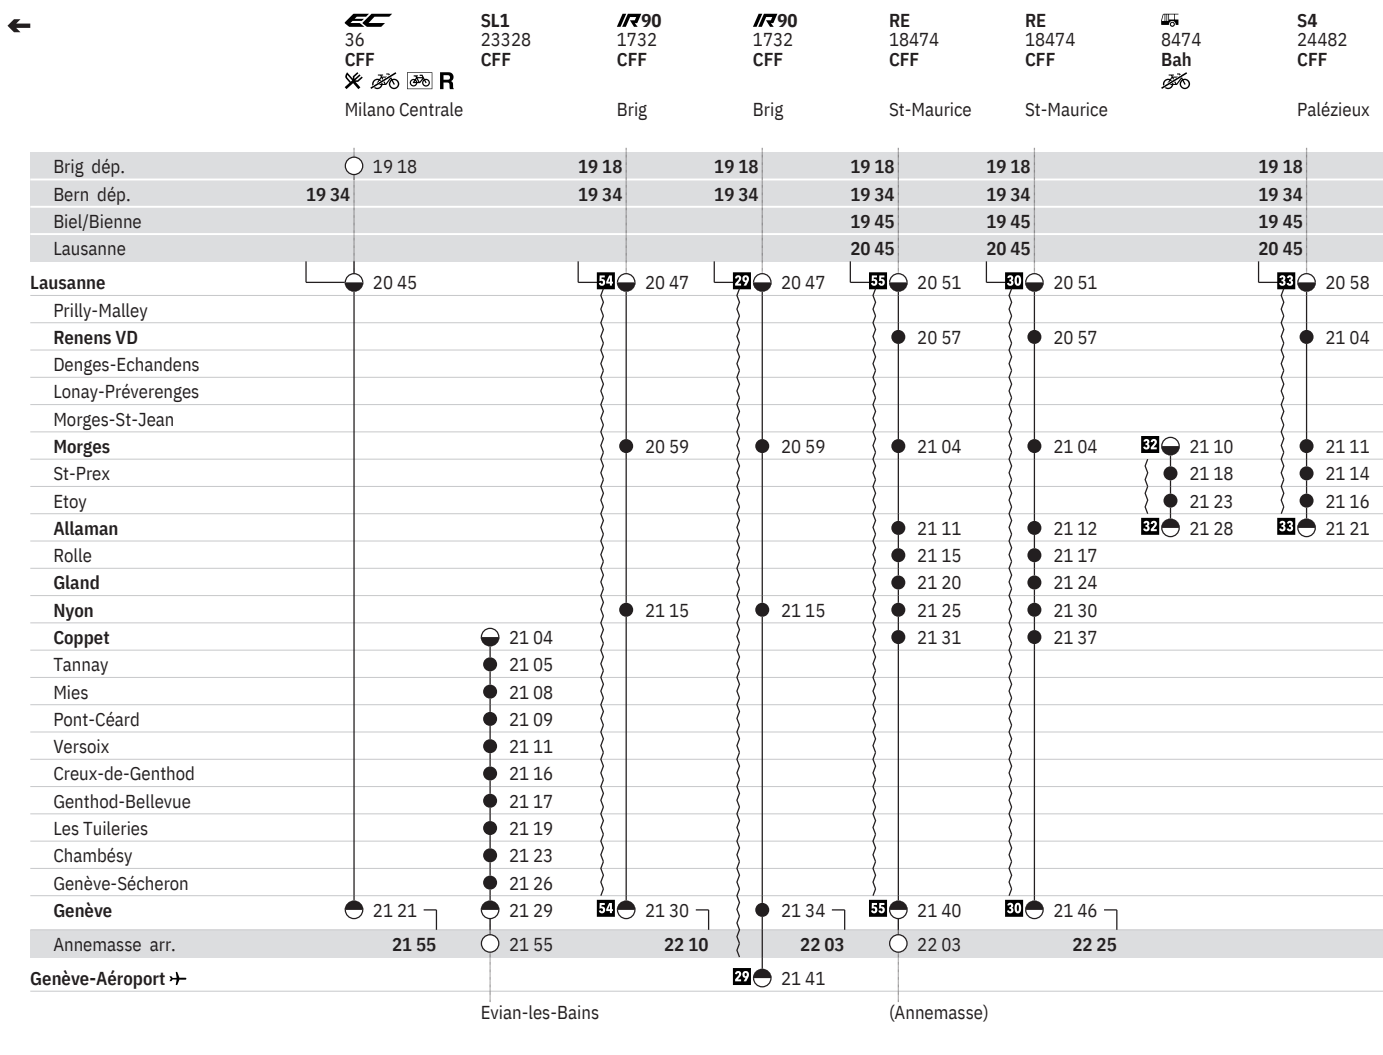

150 Lausanne - Morges - Nyon - Genève - Genève-Aéroport → (RER Vaud, lignes S3, S4)
Coppet - Genève (- Annemasse) (LEMAN EXPRESS, lignes L1, L2, L3, L4)

État: 13. Novembre 2019