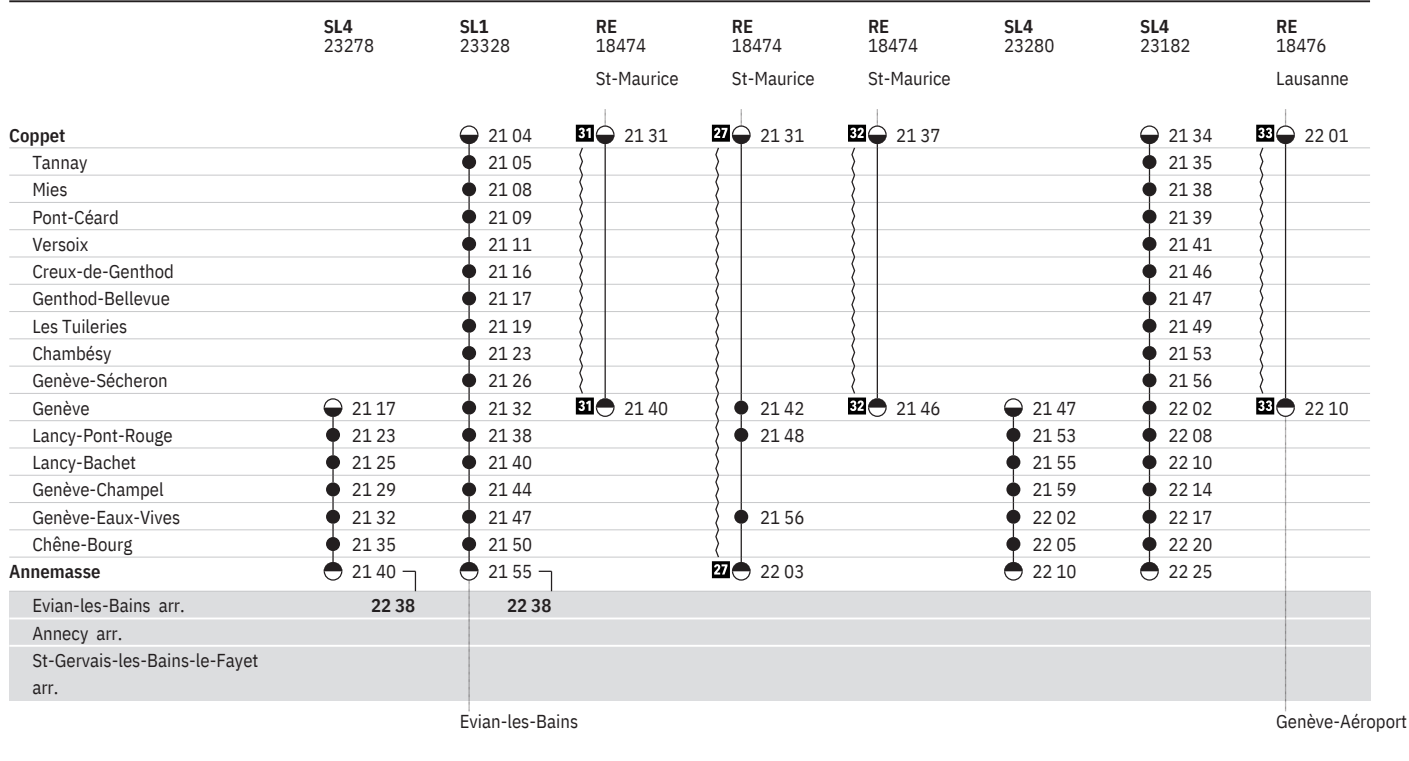

151 Coppet - Genève - Annemasse (LEMAN EXPRESS, lignes L1, L2, L3, L4)

État: 11. Novembre 2019