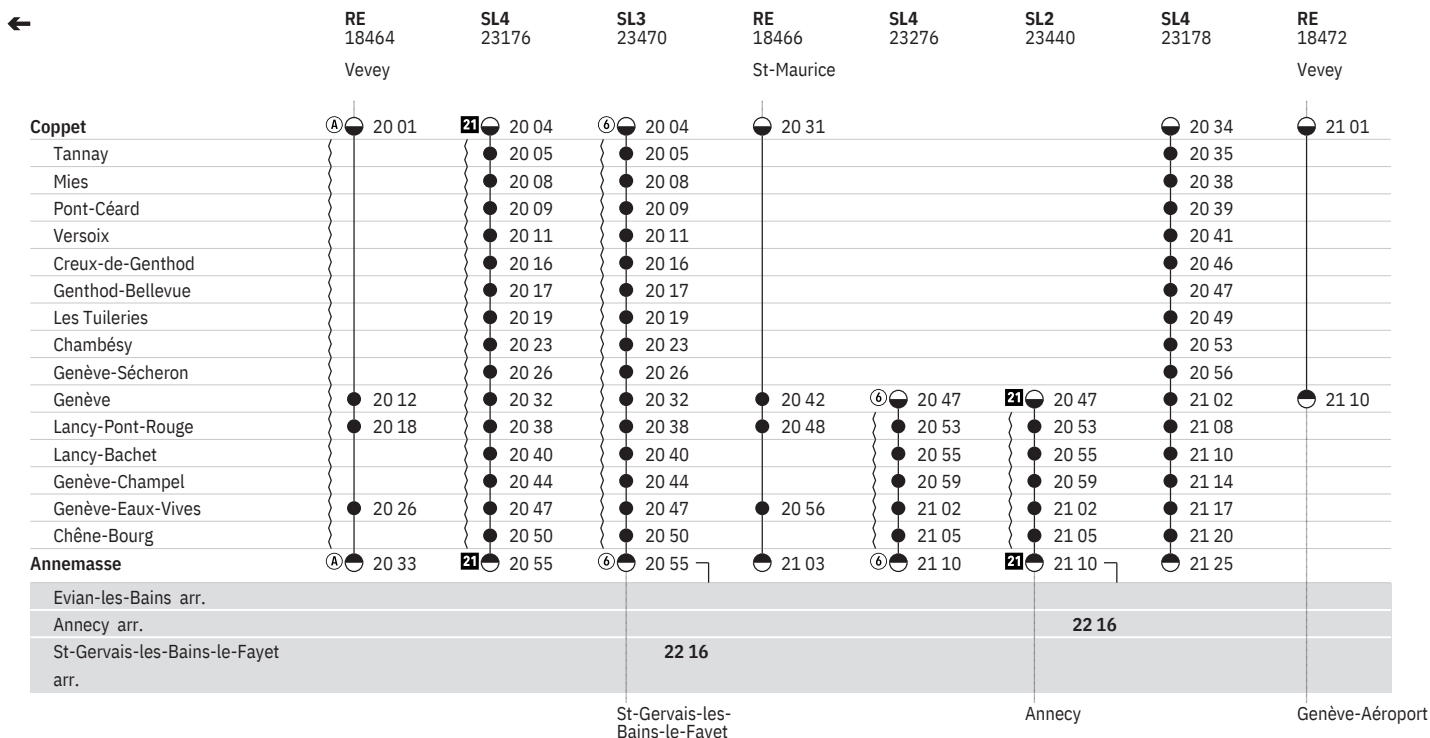

151 Coppet - Genève - Annemasse (LEMAN EXPRESS, lignes L1, L2, L3, L4)

État: 11. Novembre 2019