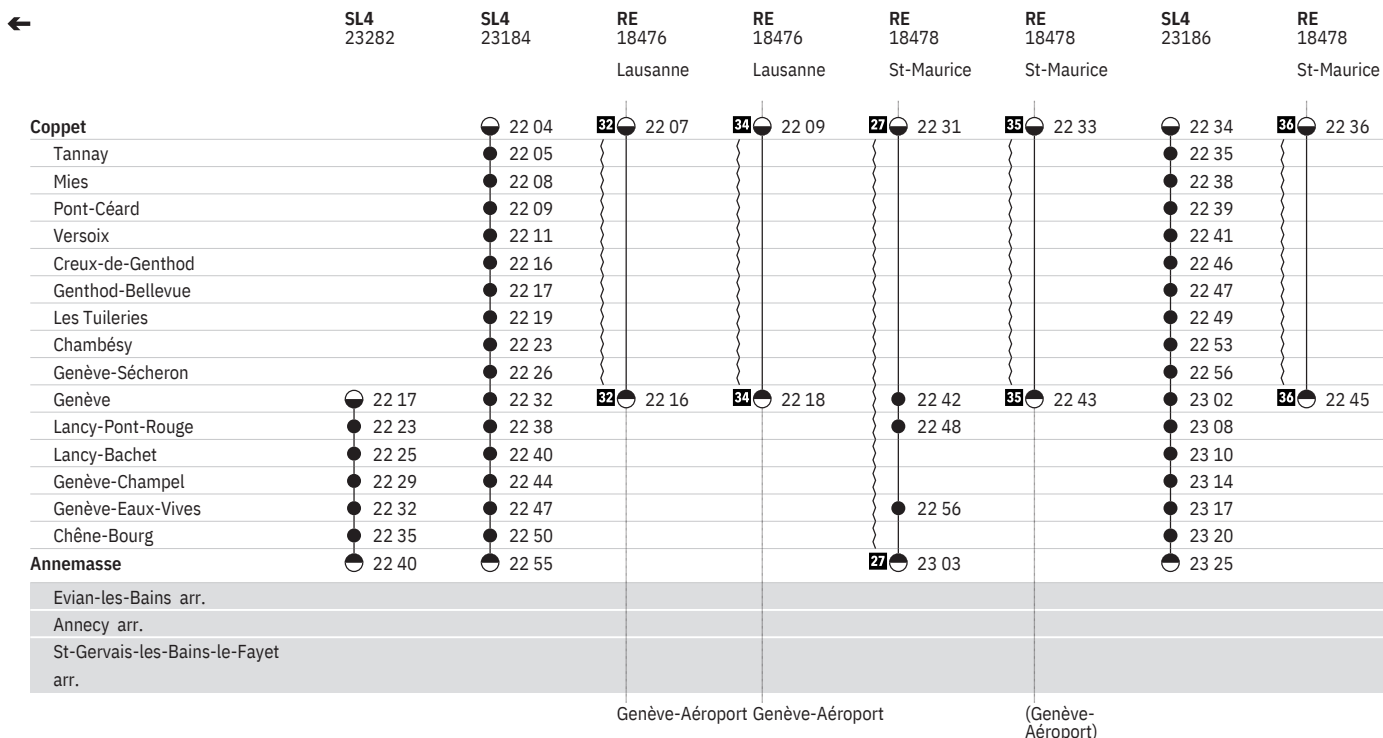

151 Coppet - Genève - Annemasse (LEMAN EXPRESS, lignes L1, L2, L3, L4)

État: 11. Novembre 2019