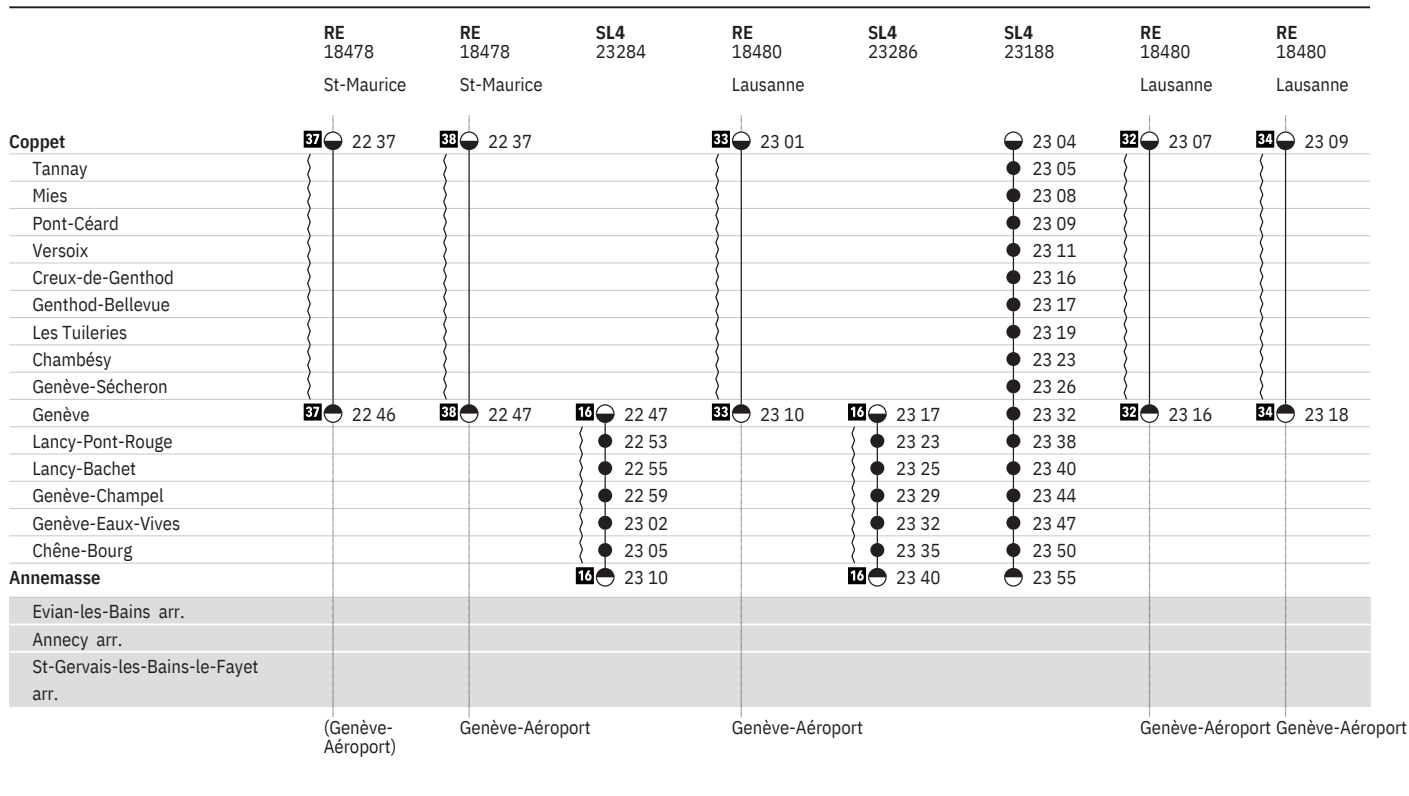

151 Coppet - Genève - Annemasse (LEMAN EXPRESS, lignes L1, L2, L3, L4)

État: 11. Novembre 2019