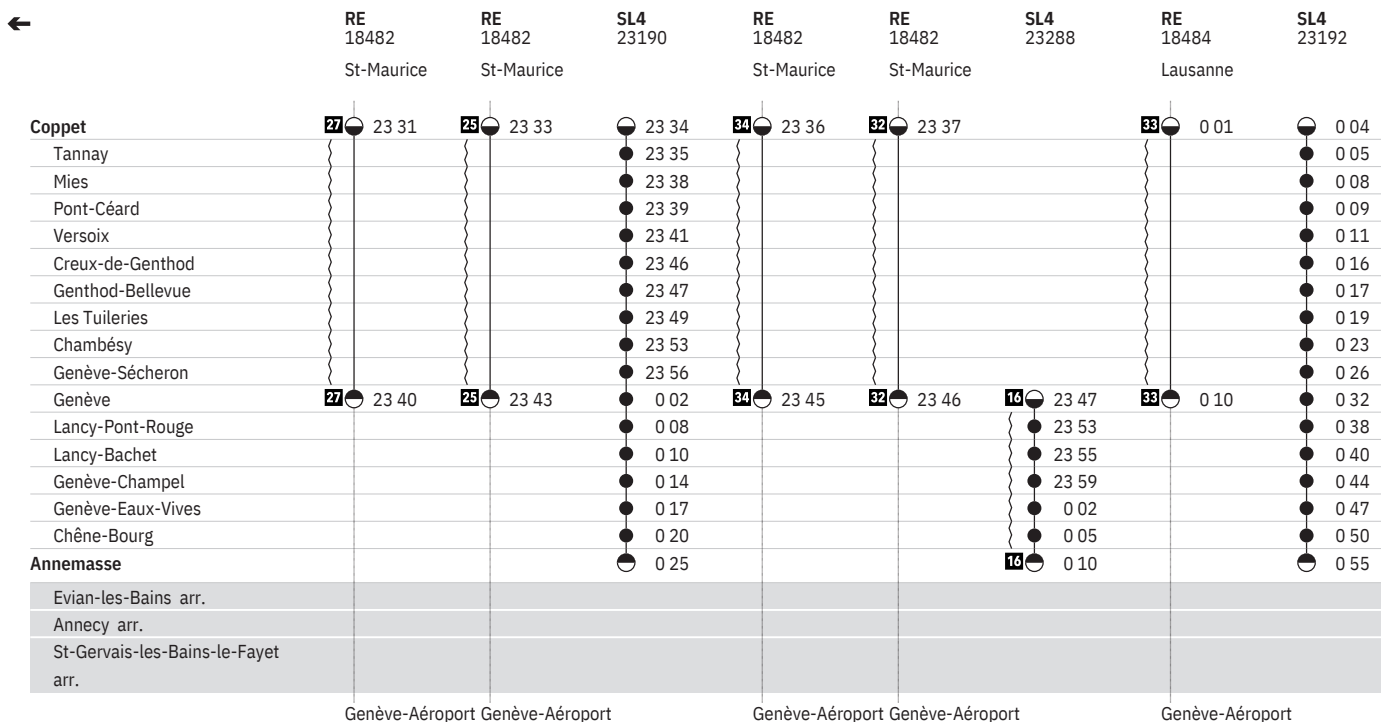

151 Coppet - Genève - Annemasse (LEMAN EXPRESS, lignes L1, L2, L3, L4)

État: 11. Novembre 2019

151 Coppet - Genève - Annemasse (LEMAN EXPRESS, lignes L1, L2, L3, L4)

État: 11. Novembre 2019

151 Coppet - Genève - Annemasse (LEMAN EXPRESS, lignes L1, L2, L3, L4)

État: 11. Novembre 2019

**151 Coppet - Genève - Annemasse**    
**(LEMAN EXPRESS, lignes L1, L2, L3, L4)**  

État: 11. Novembre 2019

	RE 18490 Lausanne	RE 18494 Lausanne	RE 18498 Vevey
<b>Coppet</b>	<b>33</b> 1 31	<b>27</b> 2 15	<b>27</b> 3 31
Tannay			
Mies			
Pont-Céard			
Versoix			
Creux-de-Genthod			
Genthod-Bellevue			
Les Tuileries			
Chambésy			
Genève-Sécheron			
Genève	<b>33</b> 1 40	<b>27</b> 2 24	<b>27</b> 3 40
Lancy-Pont-Rouge			
Lancy-Bachet			
Genève-Champel			
Genève-Eaux-Vives			
Chêne-Bourg			
<b>Annemasse</b>			
Evian-les-Bains arr.			
Annecy arr.			
St-Gervais-les-Bains-le-Fayet arr.			