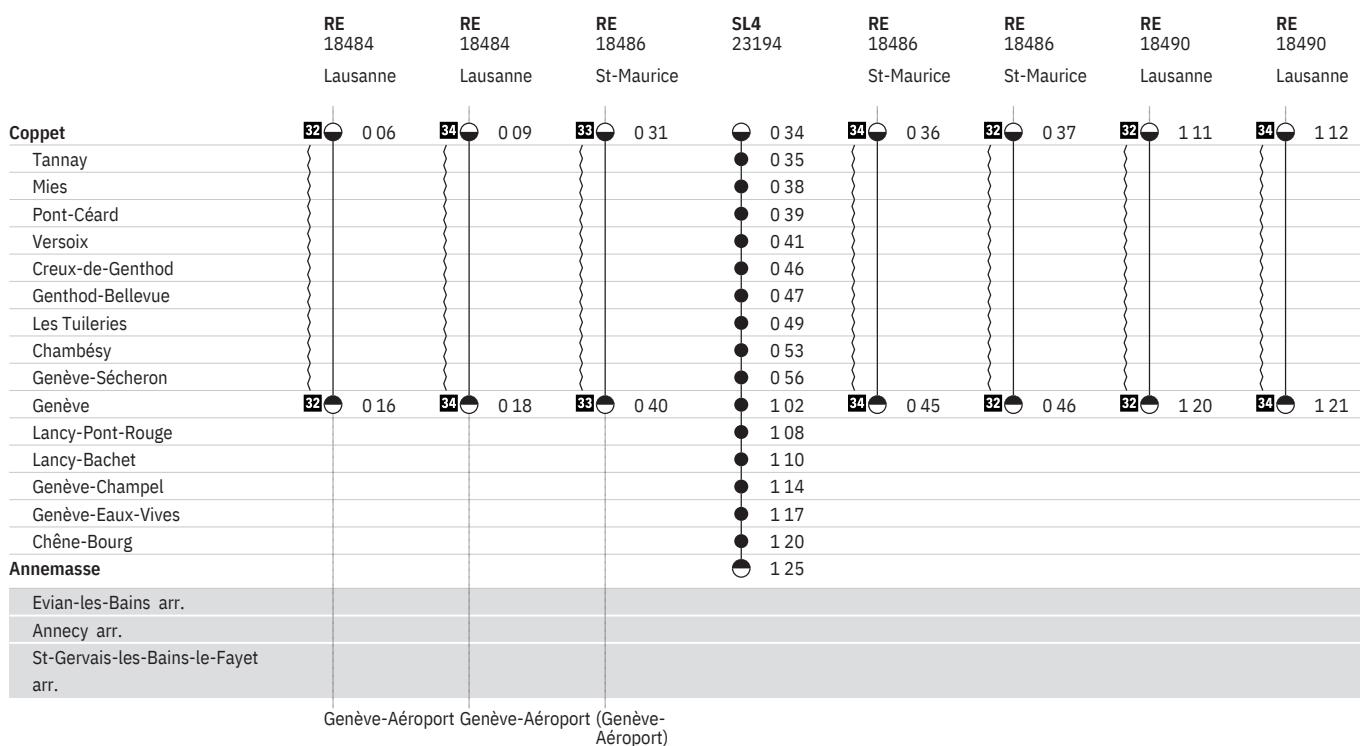

151 Coppet - Genève - Annemasse (LEMAN EXPRESS, lignes L1, L2, L3, L4)

État: 11. Novembre 2019

151 Coppet - Genève - Annemasse (LEMAN EXPRESS, lignes L1, L2, L3, L4)

État: 11. Novembre 2019

151 Coppet - Genève - Annemasse (LEMAN EXPRESS, lignes L1, L2, L3, L4)

État: 11. Novembre 2019

**151 Coppet - Genève - Annemasse**    
**(LEMAN EXPRESS, lignes L1, L2, L3, L4)**  

État: 11. Novembre 2019

	RE 18490 Lausanne	RE 18494 Lausanne	RE 18498 Vevey
<b>Coppet</b>	<b>33</b> 1 31	<b>27</b> 2 15	<b>27</b> 3 31
Tannay			
Mies			
Pont-Céard			
Versoix			
Creux-de-Genthod			
Genthod-Bellevue			
Les Tuileries			
Chambésy			
Genève-Sécheron			
Genève	<b>33</b> 1 40	<b>27</b> 2 24	<b>27</b> 3 40
Lancy-Pont-Rouge			
Lancy-Bachet			
Genève-Champel			
Genève-Eaux-Vives			
Chêne-Bourg			
<b>Annemasse</b>			
Evian-les-Bains arr.			
Annecy arr.			
St-Gervais-les-Bains-le-Fayet arr.			