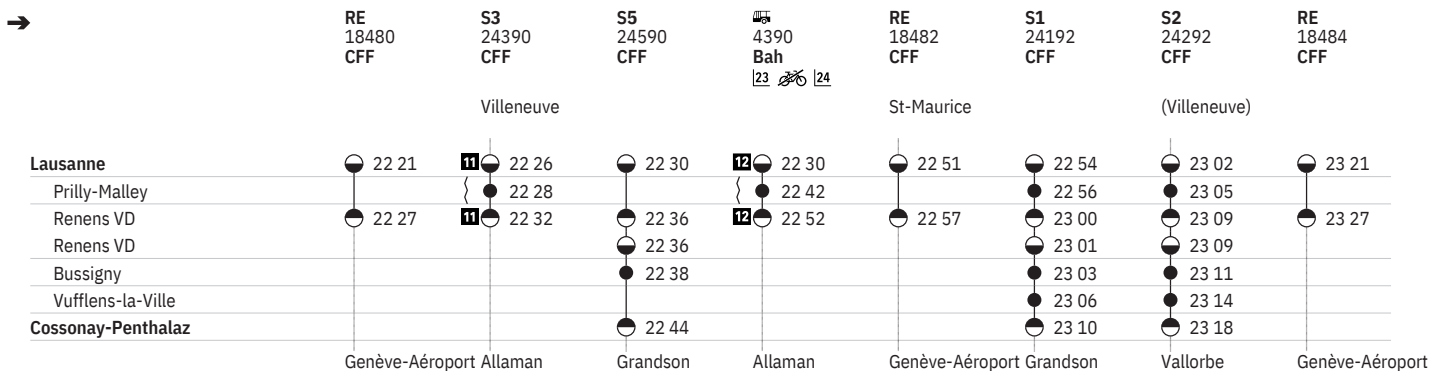

202 Lausanne - Renens VD - Cossonay-Penthalaz - (tous les trains)

État: 3. Octobre 2019