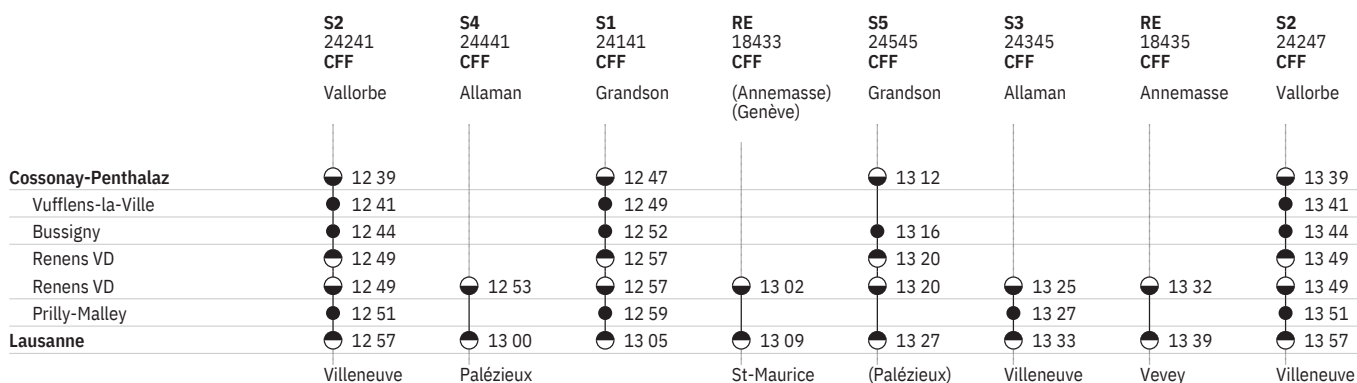

202 Cossonay-Penthalaz - Renens VD - Lausanne - (tous les trains)

État: 3. Octobre 2019

	S 24013 CFF Le Brassus	RE 18407 CFF Annemasse	S2 24215 CFF Vallorbe	S4 24415 CFF Allaman	S1 24115 CFF Grandson	RE 18409 CFF Genève-Aéroport	IR 1554 CFF Neuchâtel	S5 24517 CFF Grandson
Cossonay-Penthalaz	6 16		6 39		6 47			7 12
Vufflens-la-Ville	6 18		6 41		6 49			
Bussigny	6 21		6 44		6 52			7 16
Renens VD	6 26		6 49		6 57			7 20
Renens VD	6 28	6 32	6 49	6 53	6 57	7 02	10 7 08	7 20
Prilly-Malley			6 51		6 59			
Lausanne	6 36	6 39	6 57	7 00	7 05	7 09	10 7 15	7 27
		Vevey	Villeneuve	Palézieux		St-Maurice		(Palézieux)

	S3 24317 CFF Allaman	S 24015 CFF Le Brassus	RE 18411 CFF Annemasse	S2 24219 CFF Vallorbe	S4 24419 CFF Allaman	S1 24119 CFF Grandson	RE 18413 CFF (Annemasse) (Genève)	IR 1556 CFF Neuchâtel
Cossonay-Penthalaz		7 16		7 39		7 47		
Vufflens-la-Ville		7 18		7 41		7 49		
Bussigny		7 21		7 44		7 52		
Renens VD		7 26		7 49		7 57		
Renens VD	7 25	7 28	7 32	7 49	7 53	7 57	8 02	10 8 14
Prilly-Malley	7 27			7 51		7 59		
Lausanne	7 33	7 36	7 39	7 57	8 00	8 05	8 09	10 8 22
	Villeneuve		Vevey	Villeneuve	Palézieux		St-Maurice	

	S5 24521 CFF Grandson	S3 24321 CFF Allaman	S 24017 CFF Vallorbe	RE 18415 CFF Annemasse	S2 24223 CFF Vallorbe	S4 24423 CFF Allaman	S1 24123 CFF Grandson	RE 18417 CFF (Annemasse) (Genève)
Cossonay-Penthalaz	8 12		8 16		8 39		8 47	
Vufflens-la-Ville			8 18		8 41		8 49	
Bussigny	8 16		8 21		8 44		8 52	
Renens VD	8 20		8 26		8 49		8 57	
Renens VD	8 20	8 25	8 28	8 32	8 49	8 53	8 57	9 02
Prilly-Malley		8 27			8 51		8 59	
Lausanne	8 27	8 33	8 36	8 39	8 57	9 00	9 05	9 09
	(Palézieux)	Villeneuve		Vevey	Villeneuve	Palézieux		St-Maurice

	S5 24525 CFF Grandson	S3 24325 CFF Allaman	RE 18419 CFF Annemasse	S2 24227 CFF Vallorbe	S4 24427 CFF Allaman	S1 24127 CFF Grandson	RE 18421 CFF (Annemasse) (Genève)	S5 24529 CFF Grandson
Cossonay-Penthalaz	9 12			9 39		9 47		10 12
Vufflens-la-Ville				9 41		9 49		
Bussigny	9 16			9 44		9 52		10 16
Renens VD	9 20			9 49		9 57		10 20
Renens VD	9 20	9 25	9 32	9 49	9 53	9 57	10 02	10 20
Prilly-Malley		9 27		9 51		9 59		
Lausanne	9 27	9 33	9 39	9 57	10 00	10 05	10 09	10 27
	(Palézieux)	Villeneuve	Vevey	Villeneuve	Palézieux		St-Maurice	(Palézieux)

202 Cossonay-Penthalaz - Renens VD - Lausanne - (tous les trains)

État: 3. Octobre 2019