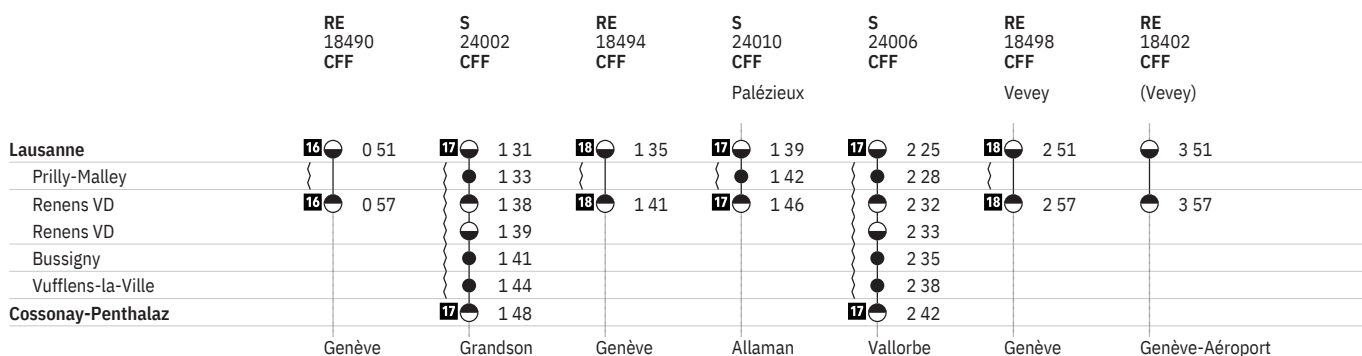

202 Lausanne - Renens VD - Cossonay-Penthalaz - (tous les trains)

État: 3. Octobre 2019