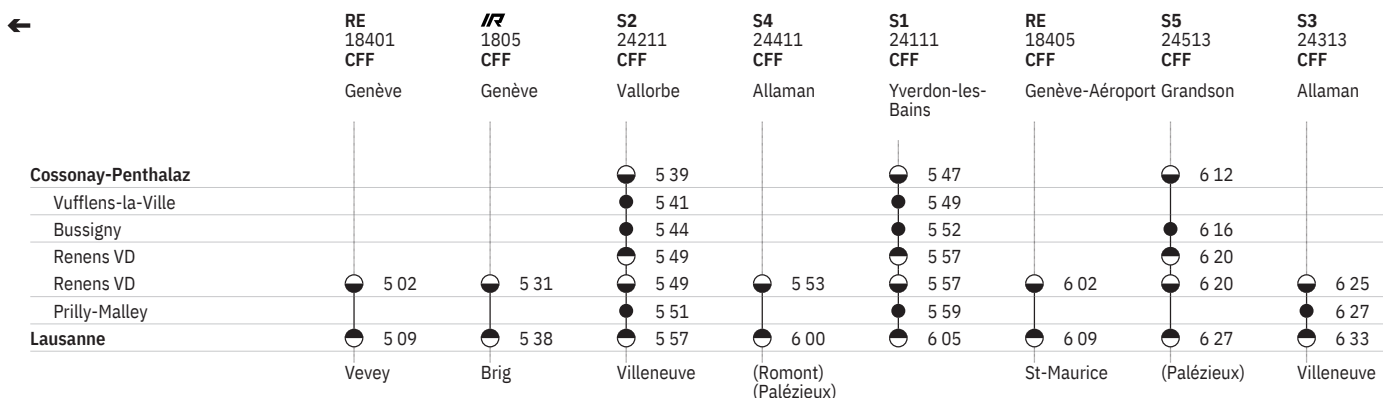

202 Cossonay-Penthalaz - Renens VD - Lausanne - (tous les trains)

État: 3. Octobre 2019