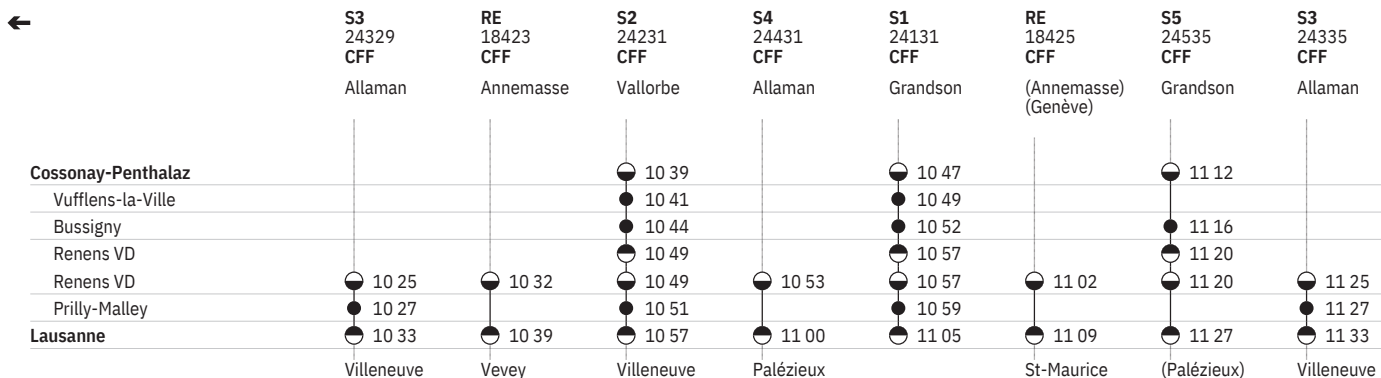

202 Cossonay-Penthalaz - Renens VD - Lausanne - (tous les trains)

État: 3. Octobre 2019

	S 24013 CFF Le Brassus	RE 18407 CFF Annemasse	S2 24215 CFF Vallorbe	S4 24415 CFF Allaman	S1 24115 CFF Grandson	RE 18409 CFF Genève-Aéroport	IR 1554 CFF Neuchâtel	S5 24517 CFF Grandson
Cossonay-Penthalaz	6 16		6 39		6 47			7 12
Vufflens-la-Ville	6 18		6 41		6 49			
Bussigny	6 21		6 44		6 52			7 16
Renens VD	6 26		6 49		6 57			7 20
Renens VD	6 28	6 32	6 49	6 53	6 57	7 02	10 7 08	7 20
Prilly-Malley			6 51		6 59			
Lausanne	6 36	6 39	6 57	7 00	7 05	7 09	10 7 15	7 27
		Vevey	Villeneuve	Palézieux		St-Maurice		(Palézieux)

	S3 24317 CFF Allaman	S 24015 CFF Le Brassus	RE 18411 CFF Annemasse	S2 24219 CFF Vallorbe	S4 24419 CFF Allaman	S1 24119 CFF Grandson	RE 18413 CFF (Annemasse) (Genève)	IR 1556 CFF Neuchâtel
Cossonay-Penthalaz		7 16		7 39		7 47		
Vufflens-la-Ville		7 18		7 41		7 49		
Bussigny		7 21		7 44		7 52		
Renens VD		7 26		7 49		7 57		
Renens VD	7 25	7 28	7 32	7 49	7 53	7 57	8 02	10 8 14
Prilly-Malley	7 27			7 51		7 59		
Lausanne	7 33	7 36	7 39	7 57	8 00	8 05	8 09	10 8 22
	Villeneuve		Vevey	Villeneuve	Palézieux		St-Maurice	

	S5 24521 CFF Grandson	S3 24321 CFF Allaman	S 24017 CFF Vallorbe	RE 18415 CFF Annemasse	S2 24223 CFF Vallorbe	S4 24423 CFF Allaman	S1 24123 CFF Grandson	RE 18417 CFF (Annemasse) (Genève)
Cossonay-Penthalaz	8 12		8 16		8 39		8 47	
Vufflens-la-Ville			8 18		8 41		8 49	
Bussigny	8 16		8 21		8 44		8 52	
Renens VD	8 20		8 26		8 49		8 57	
Renens VD	8 20	8 25	8 28	8 32	8 49	8 53	8 57	9 02
Prilly-Malley		8 27			8 51		8 59	
Lausanne	8 27	8 33	8 36	8 39	8 57	9 00	9 05	9 09
	(Palézieux)	Villeneuve		Vevey	Villeneuve	Palézieux		St-Maurice

	S5 24525 CFF Grandson	S3 24325 CFF Allaman	RE 18419 CFF Annemasse	S2 24227 CFF Vallorbe	S4 24427 CFF Allaman	S1 24127 CFF Grandson	RE 18421 CFF (Annemasse) (Genève)	S5 24529 CFF Grandson
Cossonay-Penthalaz	9 12			9 39		9 47		10 12
Vufflens-la-Ville				9 41		9 49		
Bussigny	9 16			9 44		9 52		10 16
Renens VD	9 20			9 49		9 57		10 20
Renens VD	9 20	9 25	9 32	9 49	9 53	9 57	10 02	10 20
Prilly-Malley		9 27		9 51		9 59		
Lausanne	9 27	9 33	9 39	9 57	10 00	10 05	10 09	10 27
	(Palézieux)	Villeneuve	Vevey	Villeneuve	Palézieux		St-Maurice	(Palézieux)

202 Cossonay-Penthalaz - Renens VD - Lausanne - (tous les trains)

État: 3. Octobre 2019