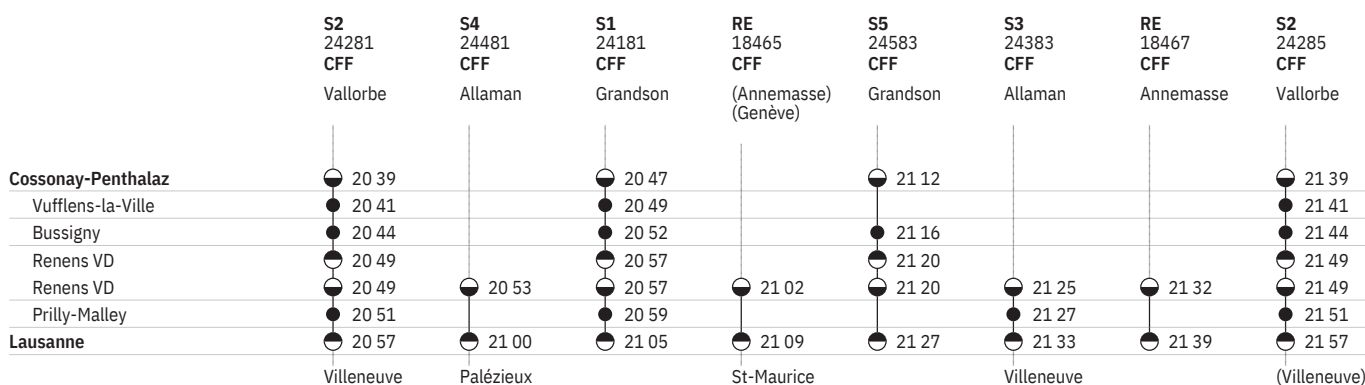

202 Cossonay-Penthalaz - Renens VD - Lausanne - (tous les trains)

État: 3. Octobre 2019