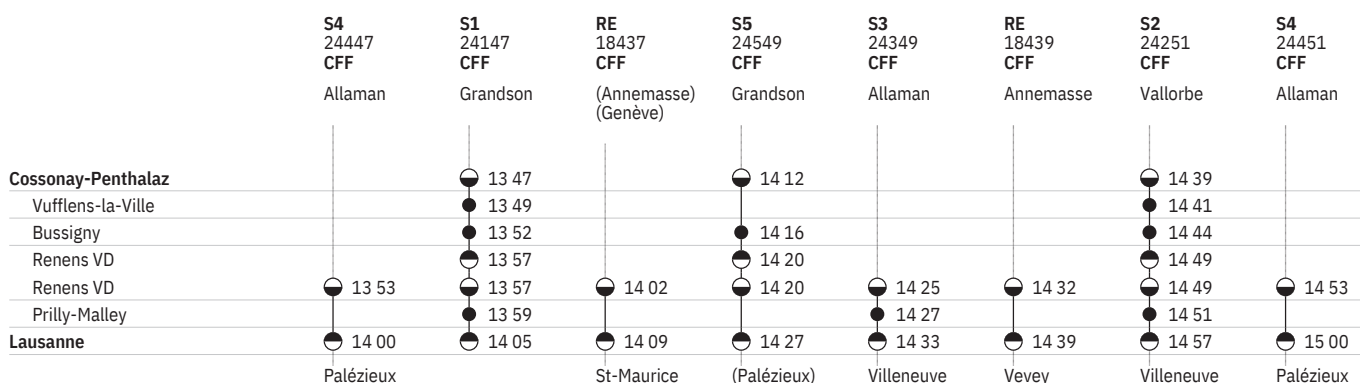

202 Cossonay-Penthalaz - Renens VD - Lausanne - (tous les trains)

État: 3. Octobre 2019

	S 24013 CFF Le Brassus	RE 18407 CFF Annemasse	S2 24215 CFF Vallorbe	S4 24415 CFF Allaman	S1 24115 CFF Grandson	RE 18409 CFF Genève-Aéroport	IR 1554 CFF Neuchâtel	S5 24517 CFF Grandson
Cossonay-Penthalaz	6 16		6 39		6 47			7 12
Vufflens-la-Ville	6 18		6 41		6 49			
Bussigny	6 21		6 44		6 52			7 16
Renens VD	6 26		6 49		6 57			7 20
Renens VD	6 28	6 32	6 49	6 53	6 57	7 02	10 7 08	7 20
Prilly-Malley			6 51		6 59			
Lausanne	6 36	6 39	6 57	7 00	7 05	7 09	10 7 15	7 27
		Vevey	Villeneuve	Palézieux		St-Maurice		(Palézieux)

	S3 24317 CFF Allaman	S 24015 CFF Le Brassus	RE 18411 CFF Annemasse	S2 24219 CFF Vallorbe	S4 24419 CFF Allaman	S1 24119 CFF Grandson	RE 18413 CFF (Annemasse) (Genève)	IR 1556 CFF Neuchâtel
Cossonay-Penthalaz		7 16		7 39		7 47		
Vufflens-la-Ville		7 18		7 41		7 49		
Bussigny		7 21		7 44		7 52		
Renens VD		7 26		7 49		7 57		
Renens VD	7 25	7 28	7 32	7 49	7 53	7 57	8 02	10 8 14
Prilly-Malley	7 27			7 51		7 59		
Lausanne	7 33	7 36	7 39	7 57	8 00	8 05	8 09	10 8 22
	Villeneuve		Vevey	Villeneuve	Palézieux		St-Maurice	

	S5 24521 CFF Grandson	S3 24321 CFF Allaman	S 24017 CFF Vallorbe	RE 18415 CFF Annemasse	S2 24223 CFF Vallorbe	S4 24423 CFF Allaman	S1 24123 CFF Grandson	RE 18417 CFF (Annemasse) (Genève)
Cossonay-Penthalaz	8 12		8 16		8 39		8 47	
Vufflens-la-Ville			8 18		8 41		8 49	
Bussigny	8 16		8 21		8 44		8 52	
Renens VD	8 20		8 26		8 49		8 57	
Renens VD	8 20	8 25	8 28	8 32	8 49	8 53	8 57	9 02
Prilly-Malley		8 27			8 51		8 59	
Lausanne	8 27	8 33	8 36	8 39	8 57	9 00	9 05	9 09
	(Palézieux)	Villeneuve		Vevey	Villeneuve	Palézieux		St-Maurice

	S5 24525 CFF Grandson	S3 24325 CFF Allaman	RE 18419 CFF Annemasse	S2 24227 CFF Vallorbe	S4 24427 CFF Allaman	S1 24127 CFF Grandson	RE 18421 CFF (Annemasse) (Genève)	S5 24529 CFF Grandson
Cossonay-Penthalaz	9 12			9 39		9 47		10 12
Vufflens-la-Ville				9 41		9 49		
Bussigny	9 16			9 44		9 52		10 16
Renens VD	9 20			9 49		9 57		10 20
Renens VD	9 20	9 25	9 32	9 49	9 53	9 57	10 02	10 20
Prilly-Malley		9 27		9 51		9 59		
Lausanne	9 27	9 33	9 39	9 57	10 00	10 05	10 09	10 27
	(Palézieux)	Villeneuve	Vevey	Villeneuve	Palézieux		St-Maurice	(Palézieux)

202 Cossonay-Penthalaz - Renens VD - Lausanne - (tous les trains)

État: 3. Octobre 2019