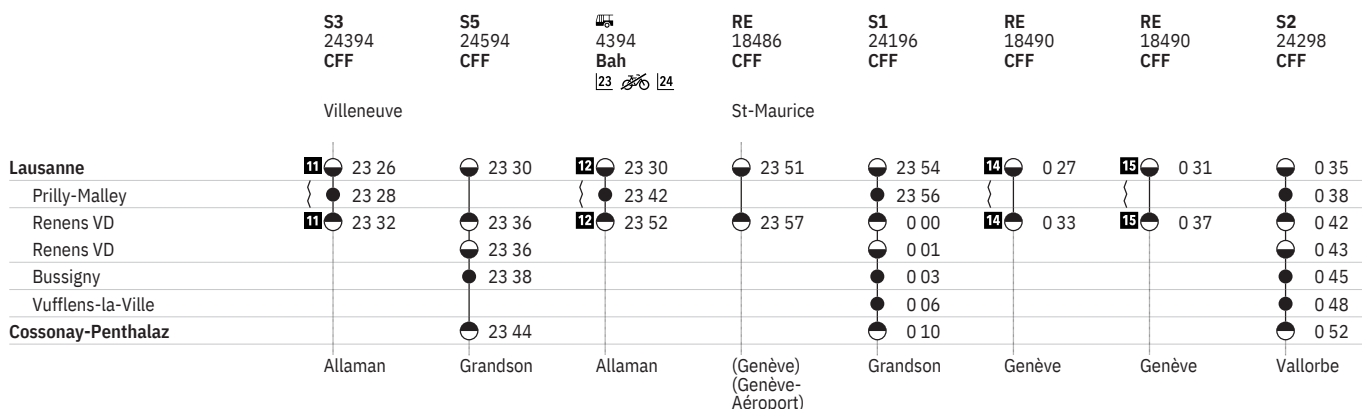

202 Lausanne - Renens VD - Cossonay-Penthalaz - (tous les trains)

État: 3. Octobre 2019