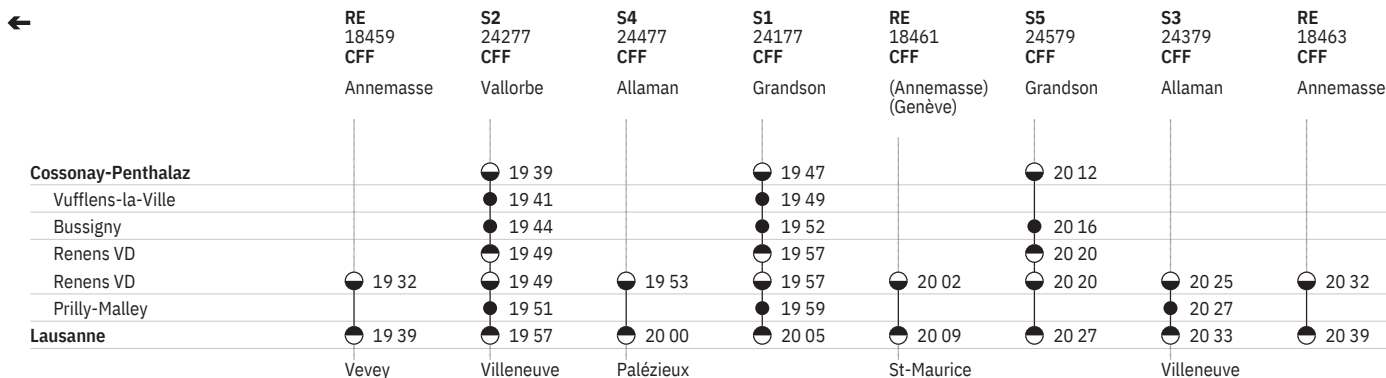

202 Cossonay-Penthalaz - Renens VD - Lausanne - (tous les trains)

État: 3. Octobre 2019