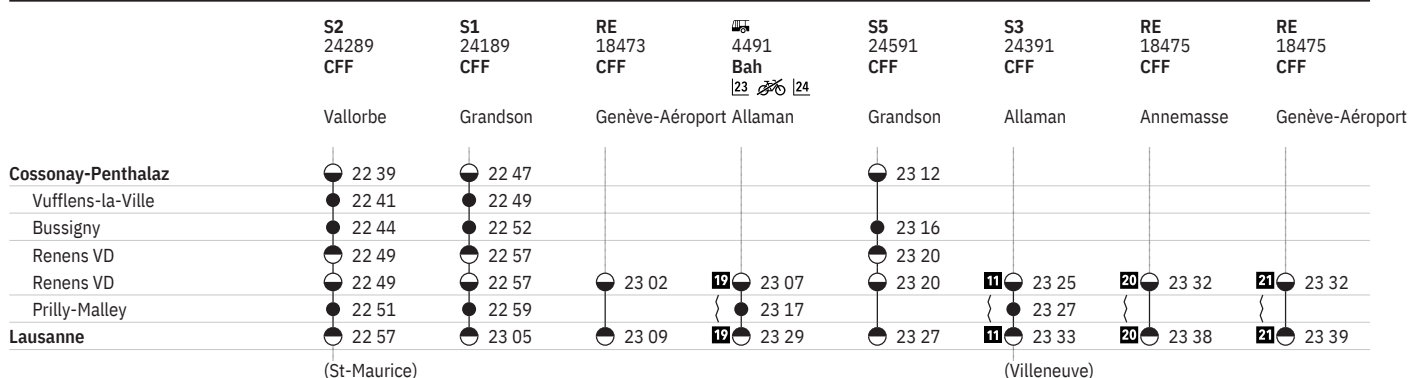

202 Cossonay-Penthalaz - Renens VD - Lausanne - (tous les trains)

État: 3. Octobre 2019