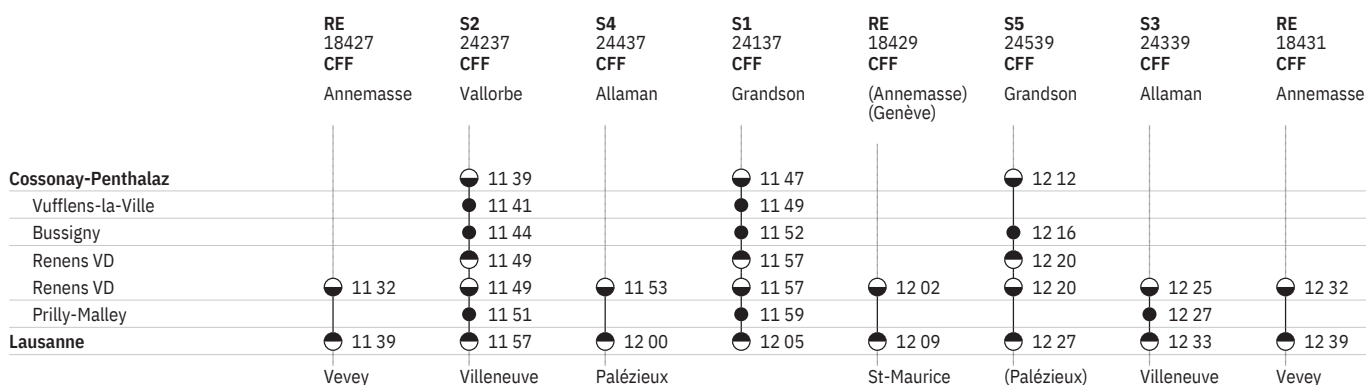

202 Cossonay-Penthalaz - Renens VD - Lausanne - (tous les trains)

État: 3. Octobre 2019

	S 24013 CFF Le Brassus	RE 18407 CFF Annemasse	S2 24215 CFF Vallorbe	S4 24415 CFF Allaman	S1 24115 CFF Grandson	RE 18409 CFF Genève-Aéroport	IR 1554 CFF Neuchâtel	S5 24517 CFF Grandson
Cossonay-Penthalaz	6 16		6 39		6 47			7 12
Vufflens-la-Ville	6 18		6 41		6 49			
Bussigny	6 21		6 44		6 52			7 16
Renens VD	6 26		6 49		6 57			7 20
Renens VD	6 28	6 32	6 49	6 53	6 57	7 02	10 7 08	7 20
Prilly-Malley			6 51		6 59			
Lausanne	6 36	6 39	6 57	7 00	7 05	7 09	10 7 15	7 27
		Vevey	Villeneuve	Palézieux		St-Maurice		(Palézieux)

	S3 24317 CFF Allaman	S 24015 CFF Le Brassus	RE 18411 CFF Annemasse	S2 24219 CFF Vallorbe	S4 24419 CFF Allaman	S1 24119 CFF Grandson	RE 18413 CFF (Annemasse) (Genève)	IR 1556 CFF Neuchâtel
Cossonay-Penthalaz		7 16		7 39		7 47		
Vufflens-la-Ville		7 18		7 41		7 49		
Bussigny		7 21		7 44		7 52		
Renens VD		7 26		7 49		7 57		
Renens VD	7 25	7 28	7 32	7 49	7 53	7 57	8 02	10 8 14
Prilly-Malley	7 27			7 51		7 59		
Lausanne	7 33	7 36	7 39	7 57	8 00	8 05	8 09	10 8 22
	Villeneuve		Vevey	Villeneuve	Palézieux		St-Maurice	

	S5 24521 CFF Grandson	S3 24321 CFF Allaman	S 24017 CFF Vallorbe	RE 18415 CFF Annemasse	S2 24223 CFF Vallorbe	S4 24423 CFF Allaman	S1 24123 CFF Grandson	RE 18417 CFF (Annemasse) (Genève)
Cossonay-Penthalaz	8 12		8 16		8 39		8 47	
Vufflens-la-Ville			8 18		8 41		8 49	
Bussigny	8 16		8 21		8 44		8 52	
Renens VD	8 20		8 26		8 49		8 57	
Renens VD	8 20	8 25	8 28	8 32	8 49	8 53	8 57	9 02
Prilly-Malley		8 27			8 51		8 59	
Lausanne	8 27	8 33	8 36	8 39	8 57	9 00	9 05	9 09
	(Palézieux)	Villeneuve		Vevey	Villeneuve	Palézieux		St-Maurice

	S5 24525 CFF Grandson	S3 24325 CFF Allaman	RE 18419 CFF Annemasse	S2 24227 CFF Vallorbe	S4 24427 CFF Allaman	S1 24127 CFF Grandson	RE 18421 CFF (Annemasse) (Genève)	S5 24529 CFF Grandson
Cossonay-Penthalaz	9 12			9 39		9 47		10 12
Vufflens-la-Ville				9 41		9 49		
Bussigny	9 16			9 44		9 52		10 16
Renens VD	9 20			9 49		9 57		10 20
Renens VD	9 20	9 25	9 32	9 49	9 53	9 57	10 02	10 20
Prilly-Malley		9 27		9 51		9 59		
Lausanne	9 27	9 33	9 39	9 57	10 00	10 05	10 09	10 27
	(Palézieux)	Villeneuve	Vevey	Villeneuve	Palézieux		St-Maurice	(Palézieux)

202 Cossonay-Penthalaz - Renens VD - Lausanne - (tous les trains)

État: 3. Octobre 2019