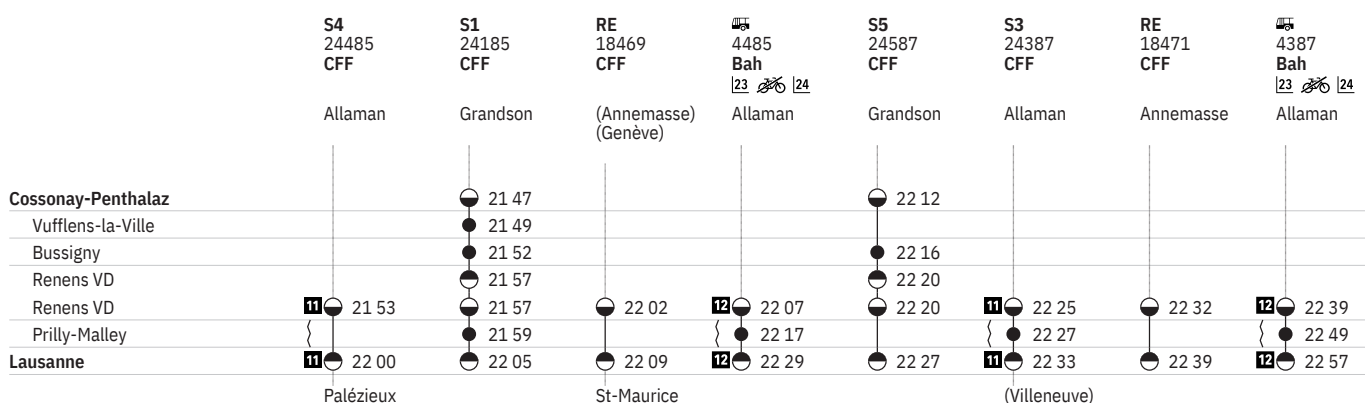

202 Cossonay-Penthalaz - Renens VD - Lausanne - (tous les trains)

État: 3. Octobre 2019