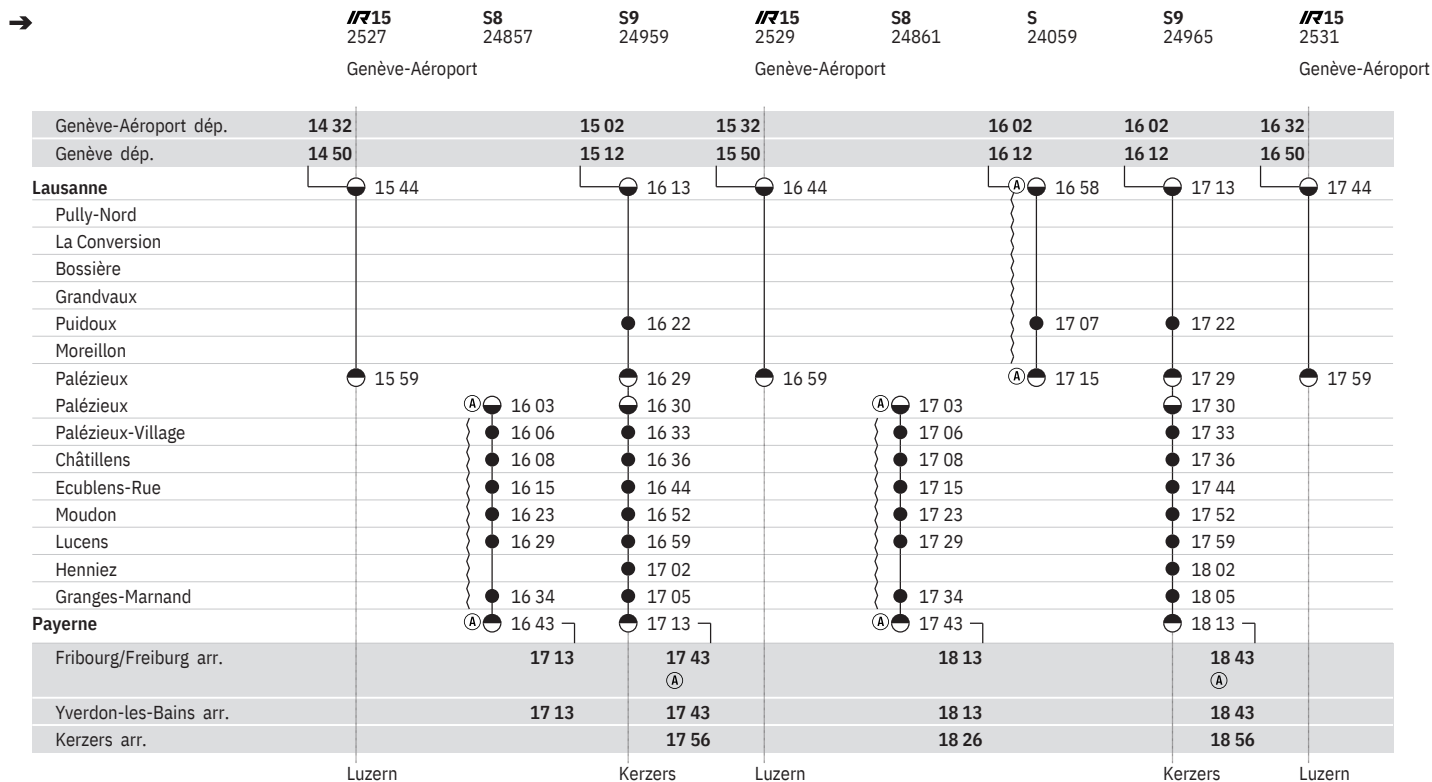

251 Lausanne - Palézieux - Payerne - (RER Vaud, lignes S8, S9)

État: 3. Octobre 2019