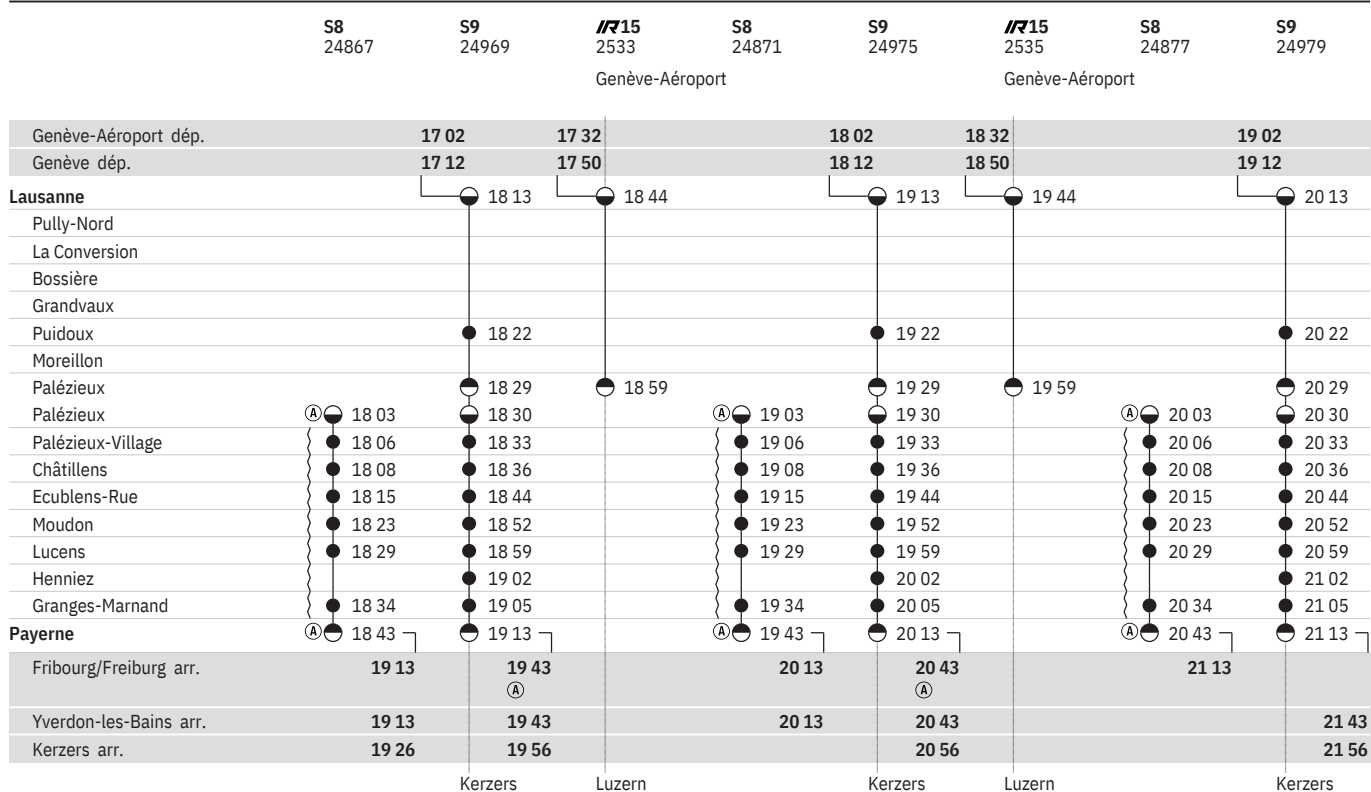

251 Lausanne - Palézieux - Payerne - (RER Vaud, lignes S8, S9)

État: 3. Octobre 2019