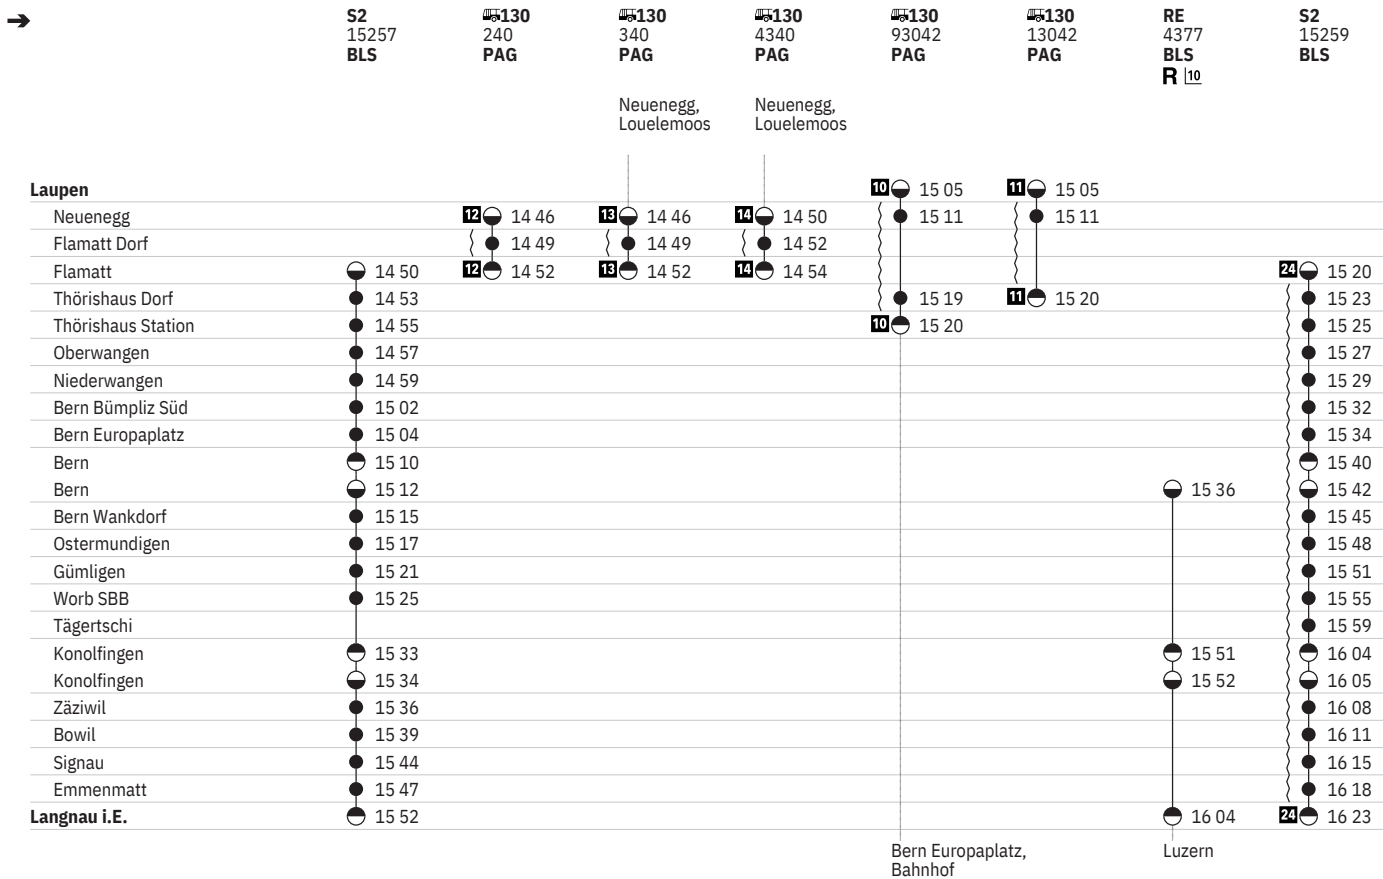

302 Laupen – Bern – Langnau – (S-Bahn Bern, Linie S2)

Stand: 15. April 2020