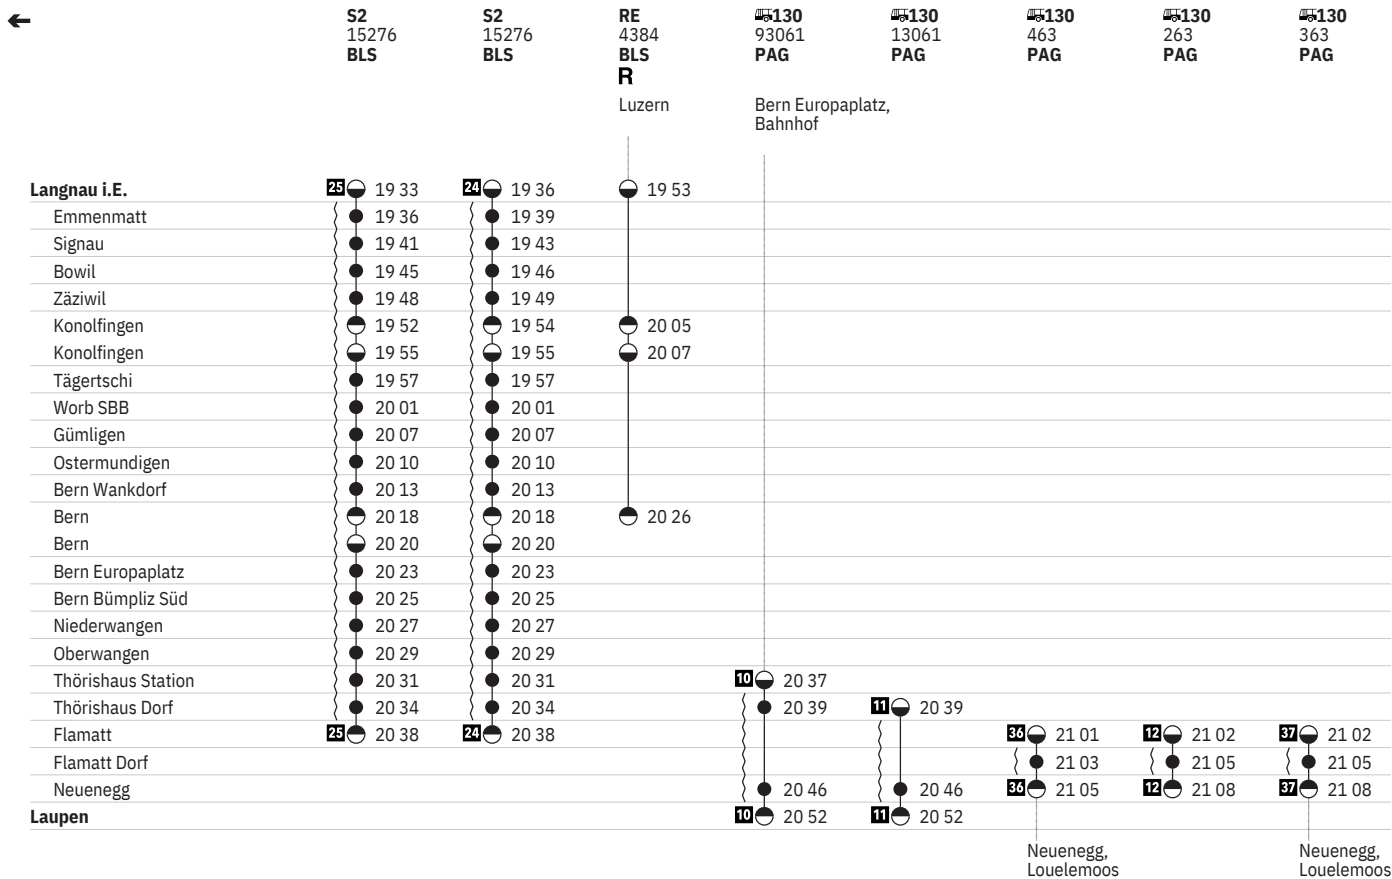

302 Langnau – Bern – Laupen – (S-Bahn Bern, Linie S2)

Stand: 15. April 2020