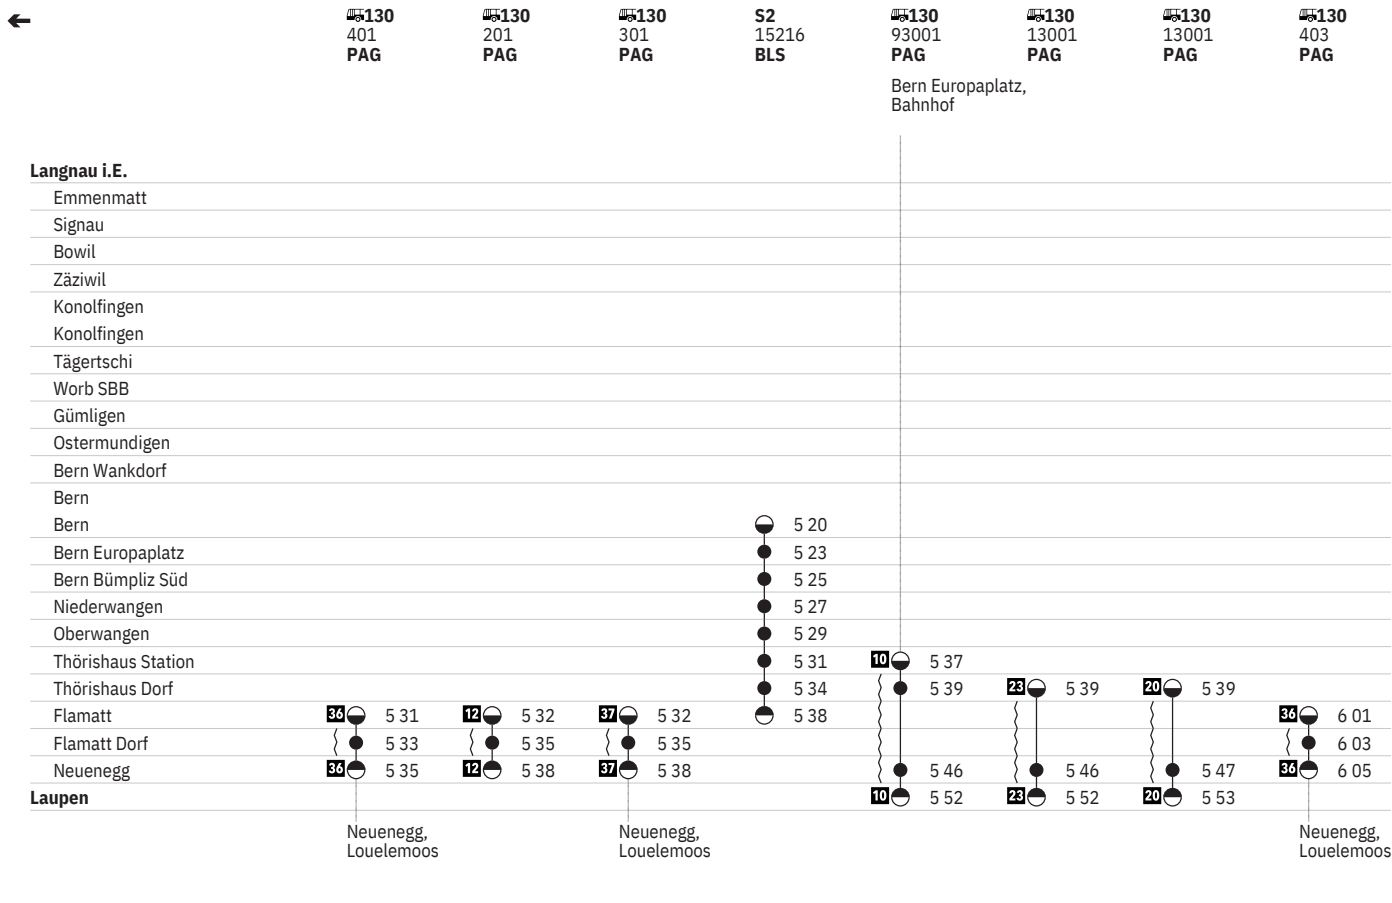

302 Langnau – Bern – Laupen – (S-Bahn Bern, Linie S2)

Stand: 15. April 2020