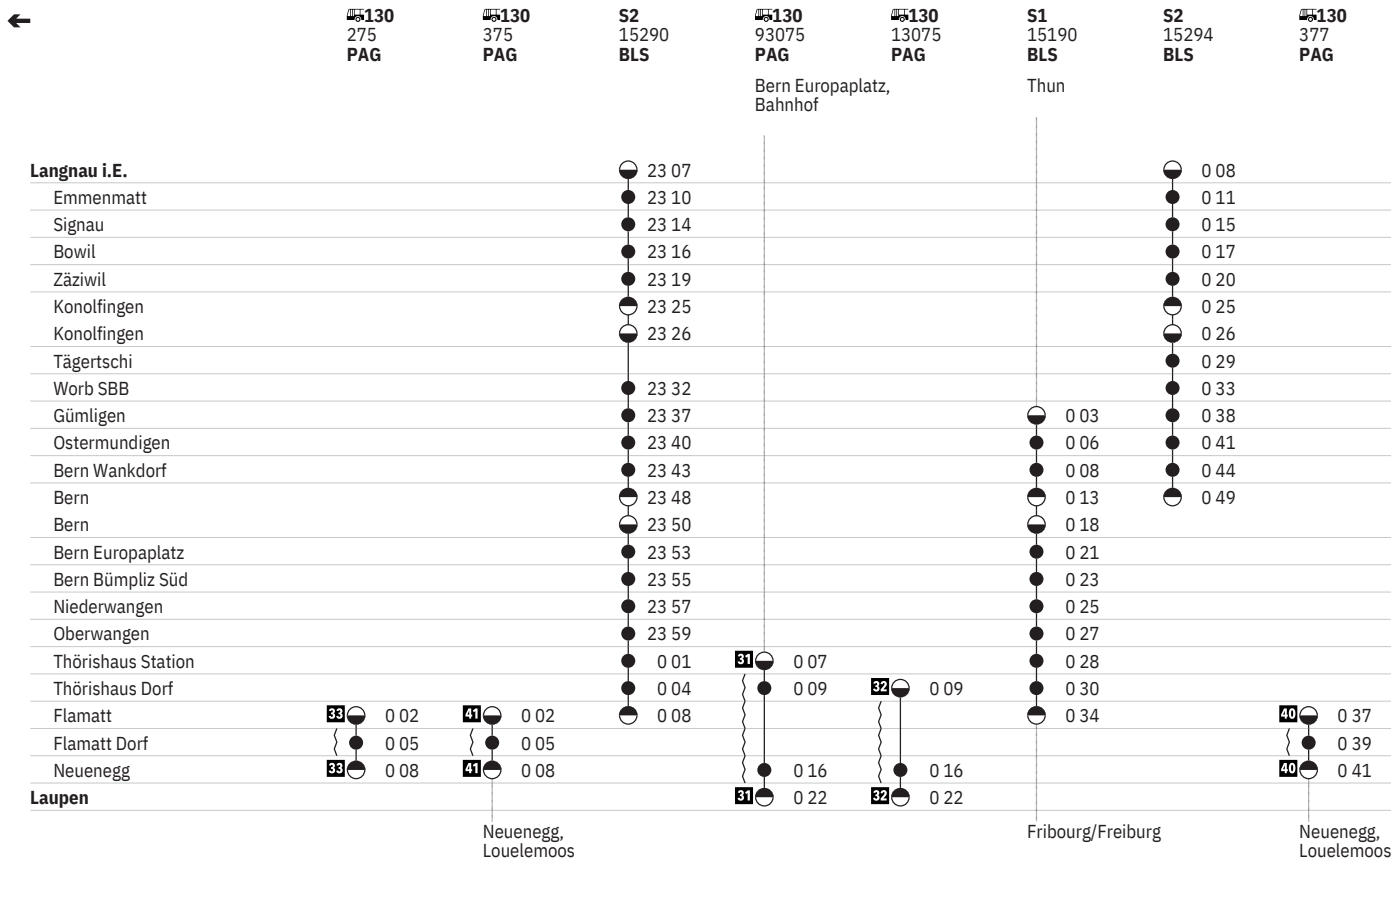

302 Langnau – Bern – Laupen – (S-Bahn Bern, Linie S2)

Stand: 15. April 2020