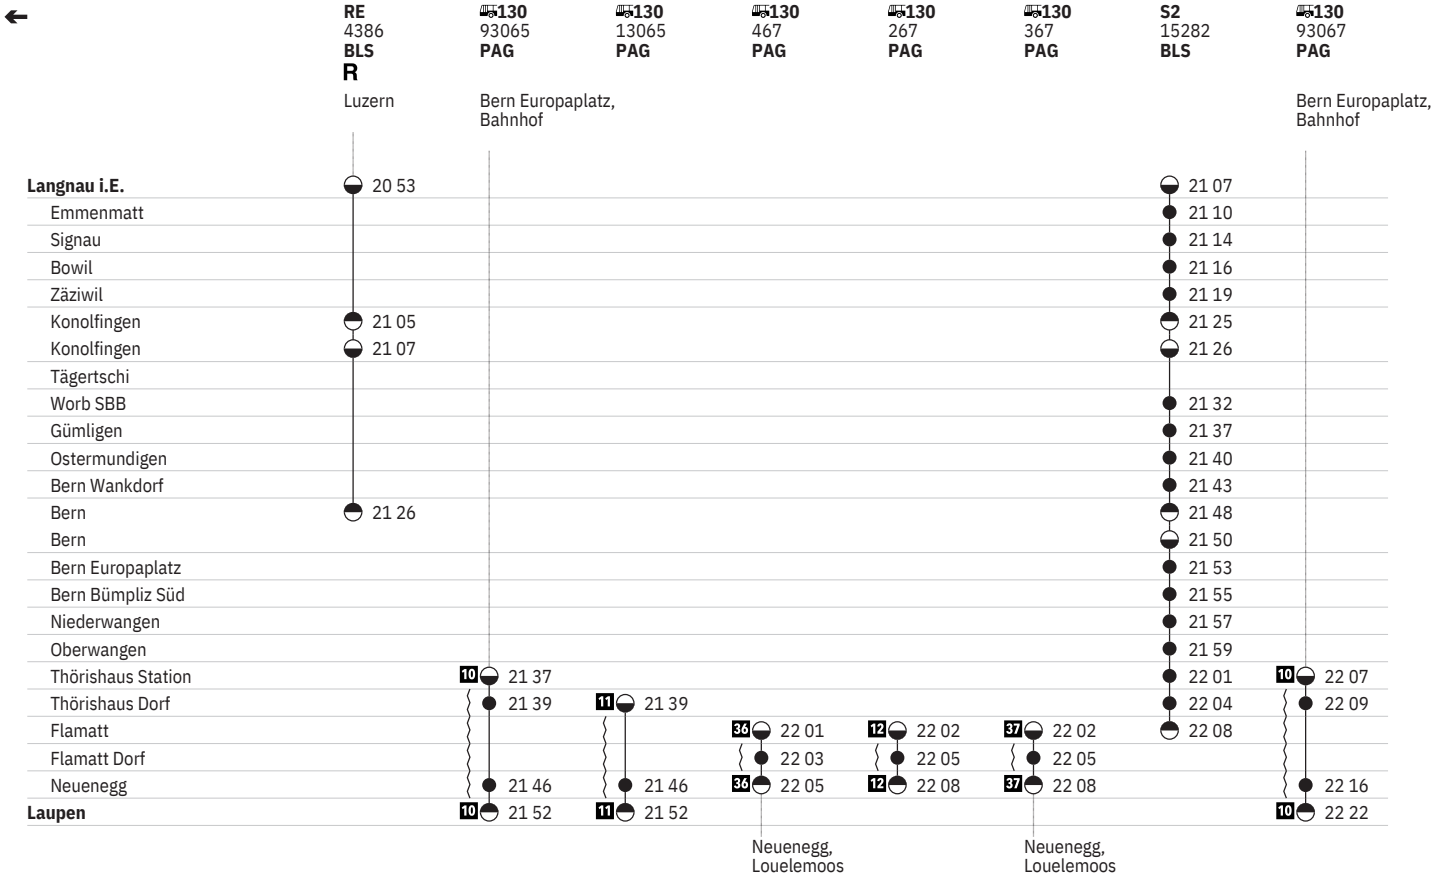

302 Langnau – Bern – Laupen – (S-Bahn Bern, Linie S2)

Stand: 15. April 2020