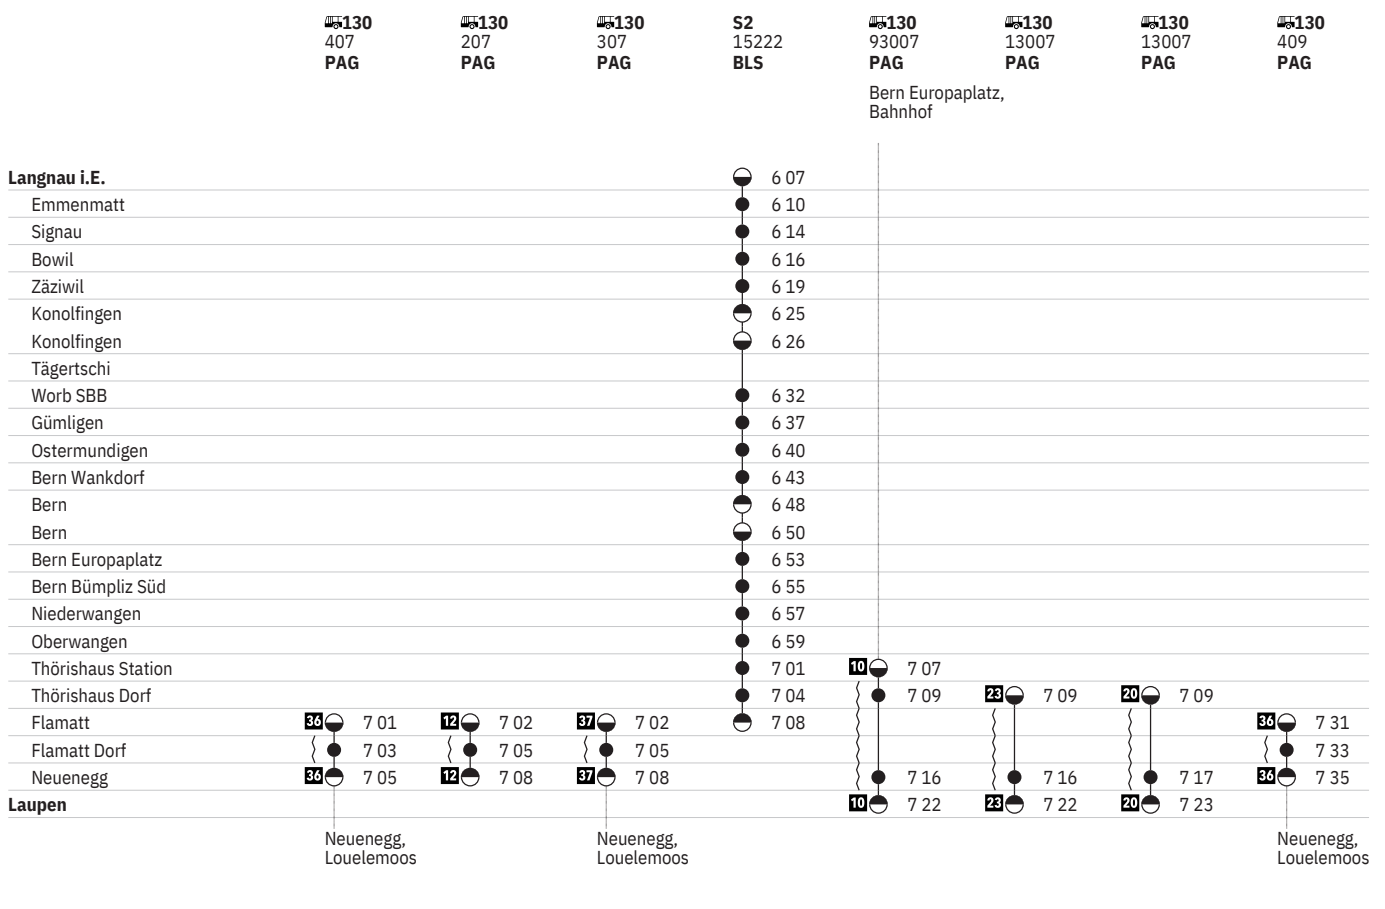

302 Langnau – Bern – Laupen – (S-Bahn Bern, Linie S2)

Stand: 15. April 2020