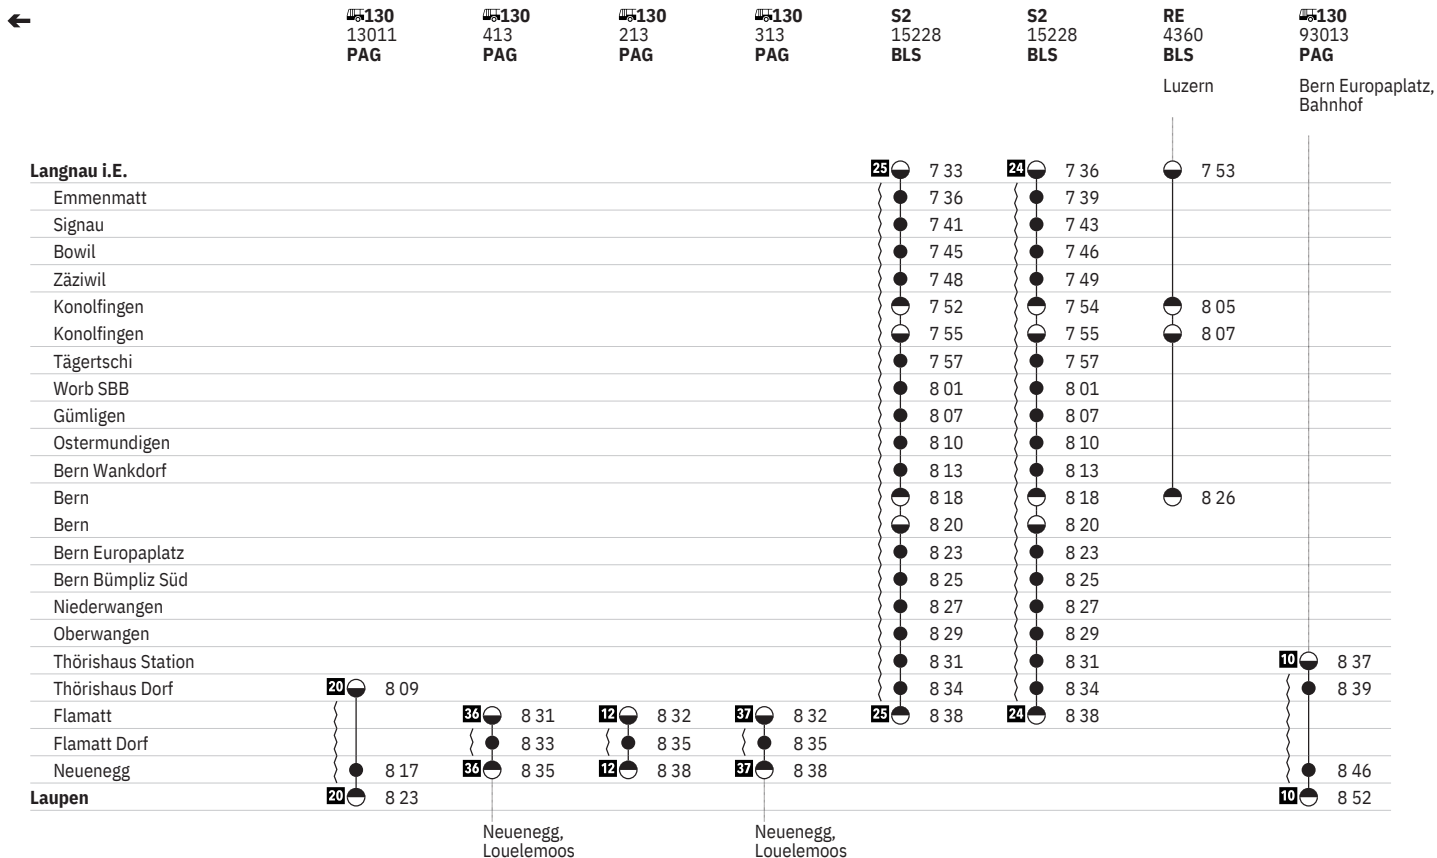

302 Langnau – Bern – Laupen – (S-Bahn Bern, Linie S2)

Stand: 15. April 2020