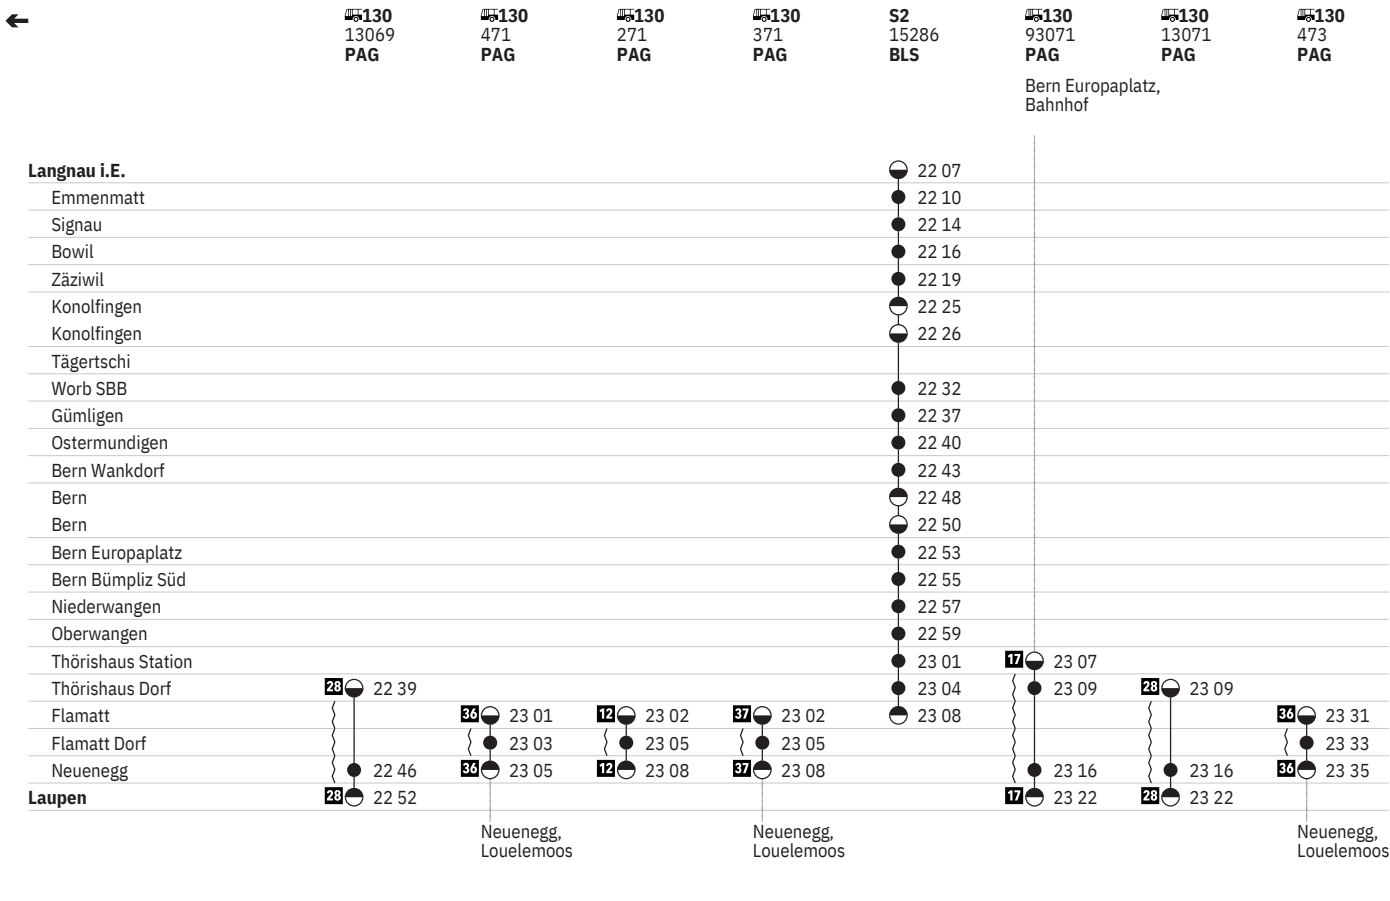

302 Langnau – Bern – Laupen – (S-Bahn Bern, Linie S2)

Stand: 15. April 2020