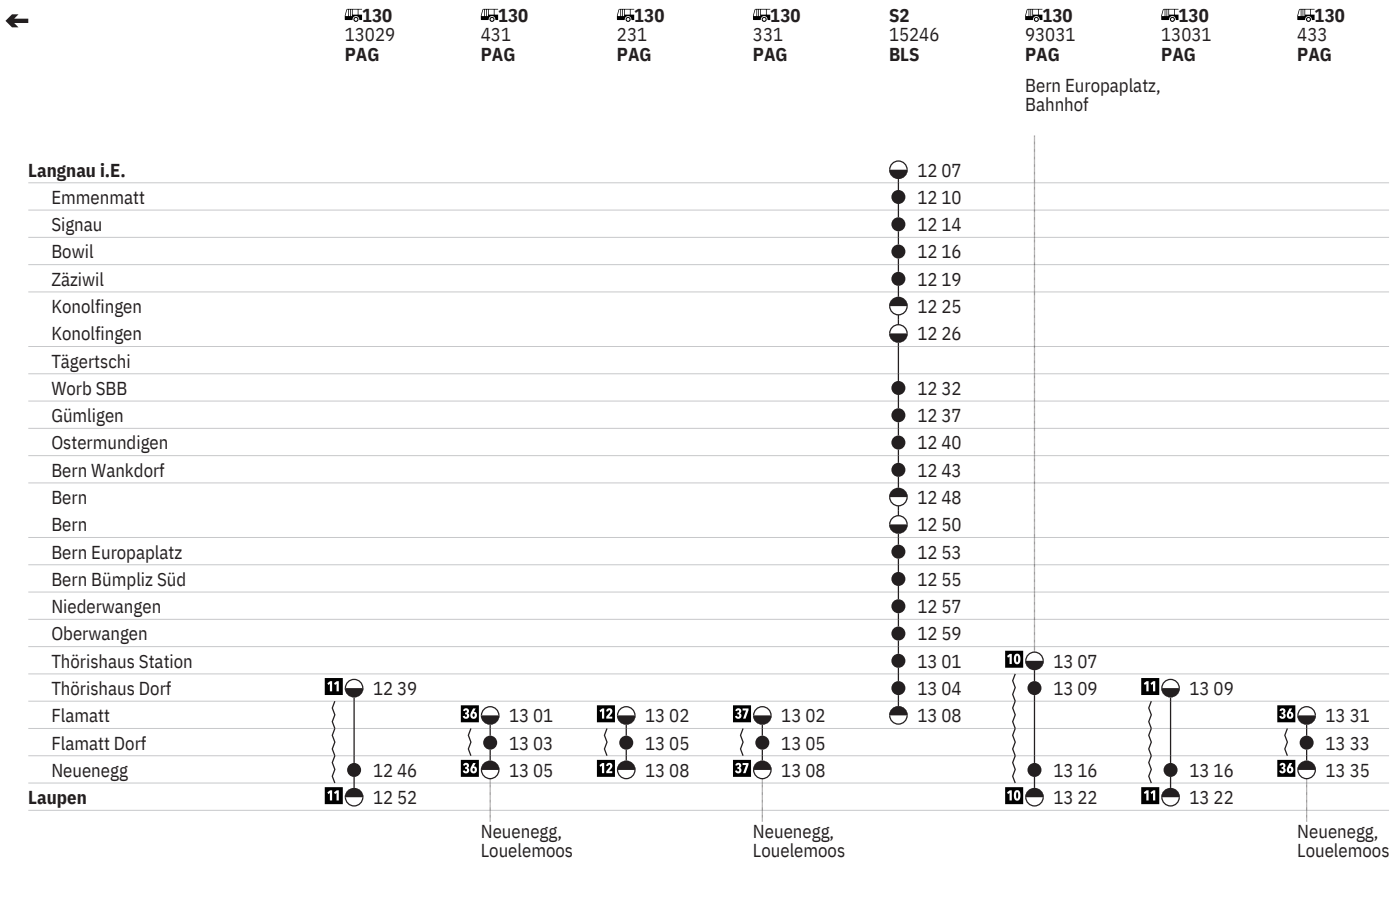

302 Langnau – Bern – Laupen – (S-Bahn Bern, Linie S2)

Stand: 15. April 2020