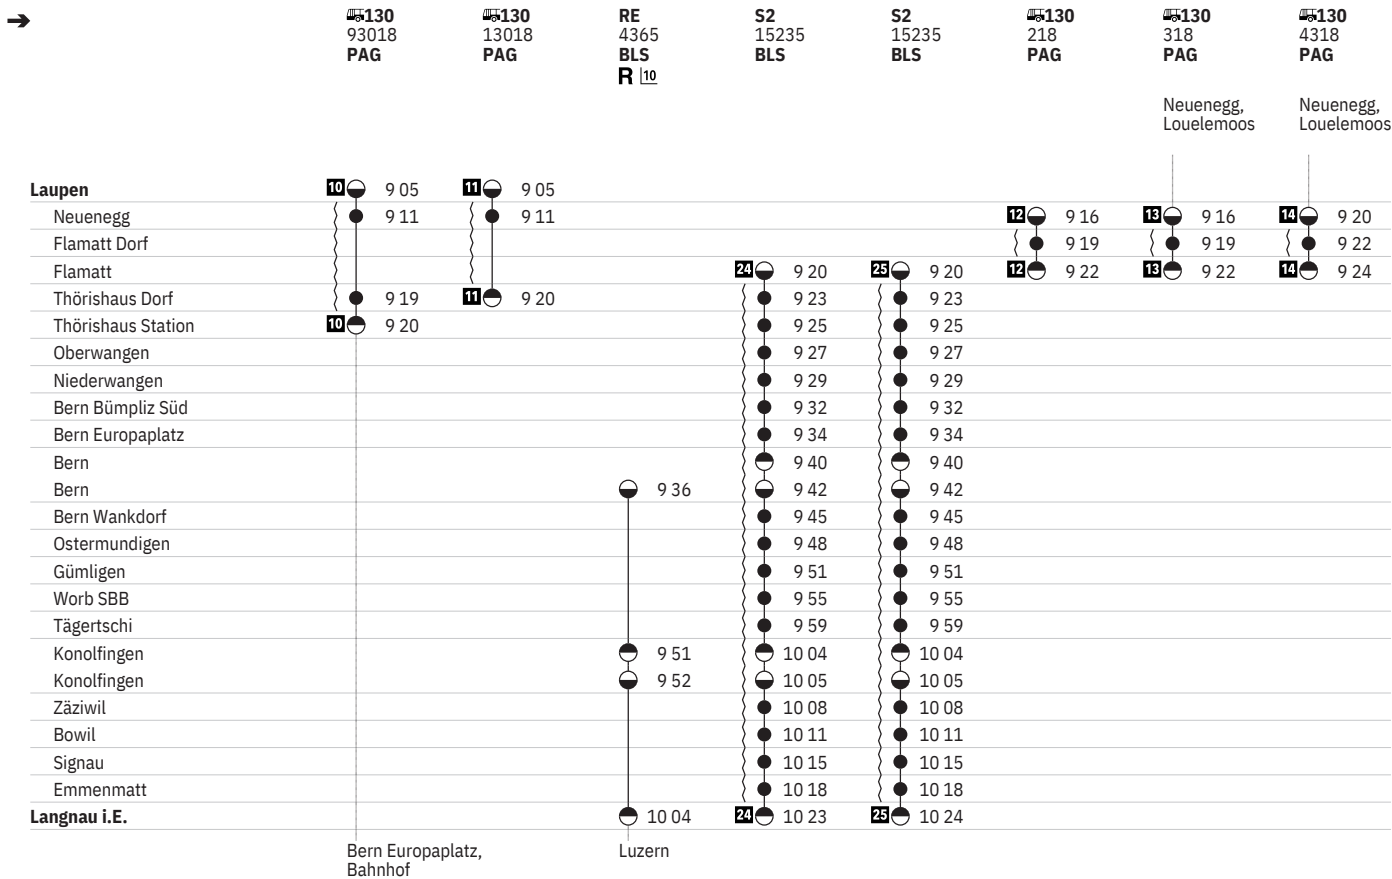

302 Laupen – Bern – Langnau – (S-Bahn Bern, Linie S2)

Stand: 15. April 2020