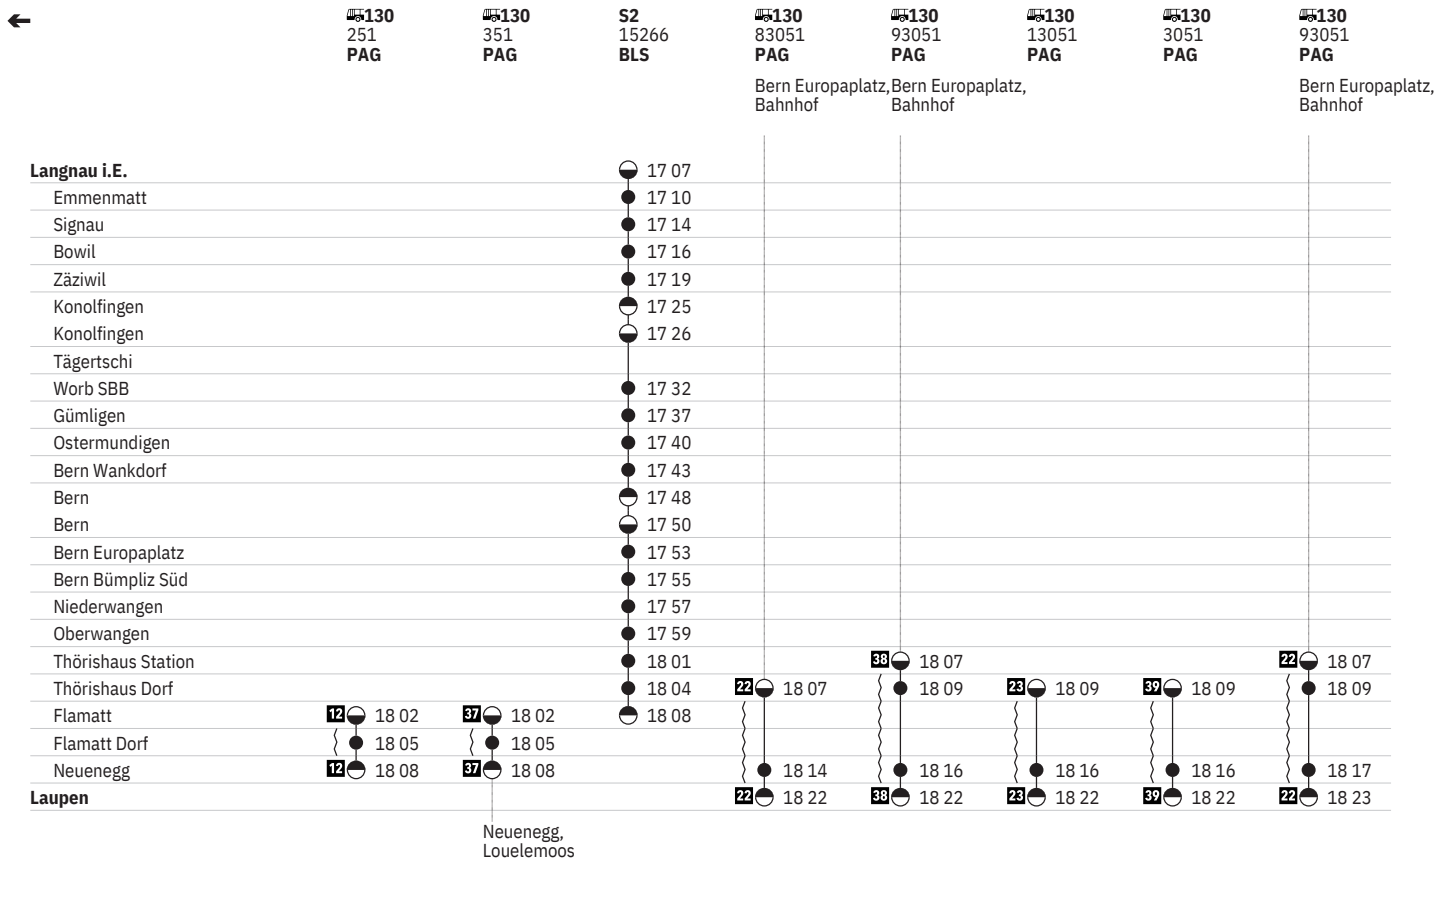

302 Langnau – Bern – Laupen – (S-Bahn Bern, Linie S2)

Stand: 15. April 2020