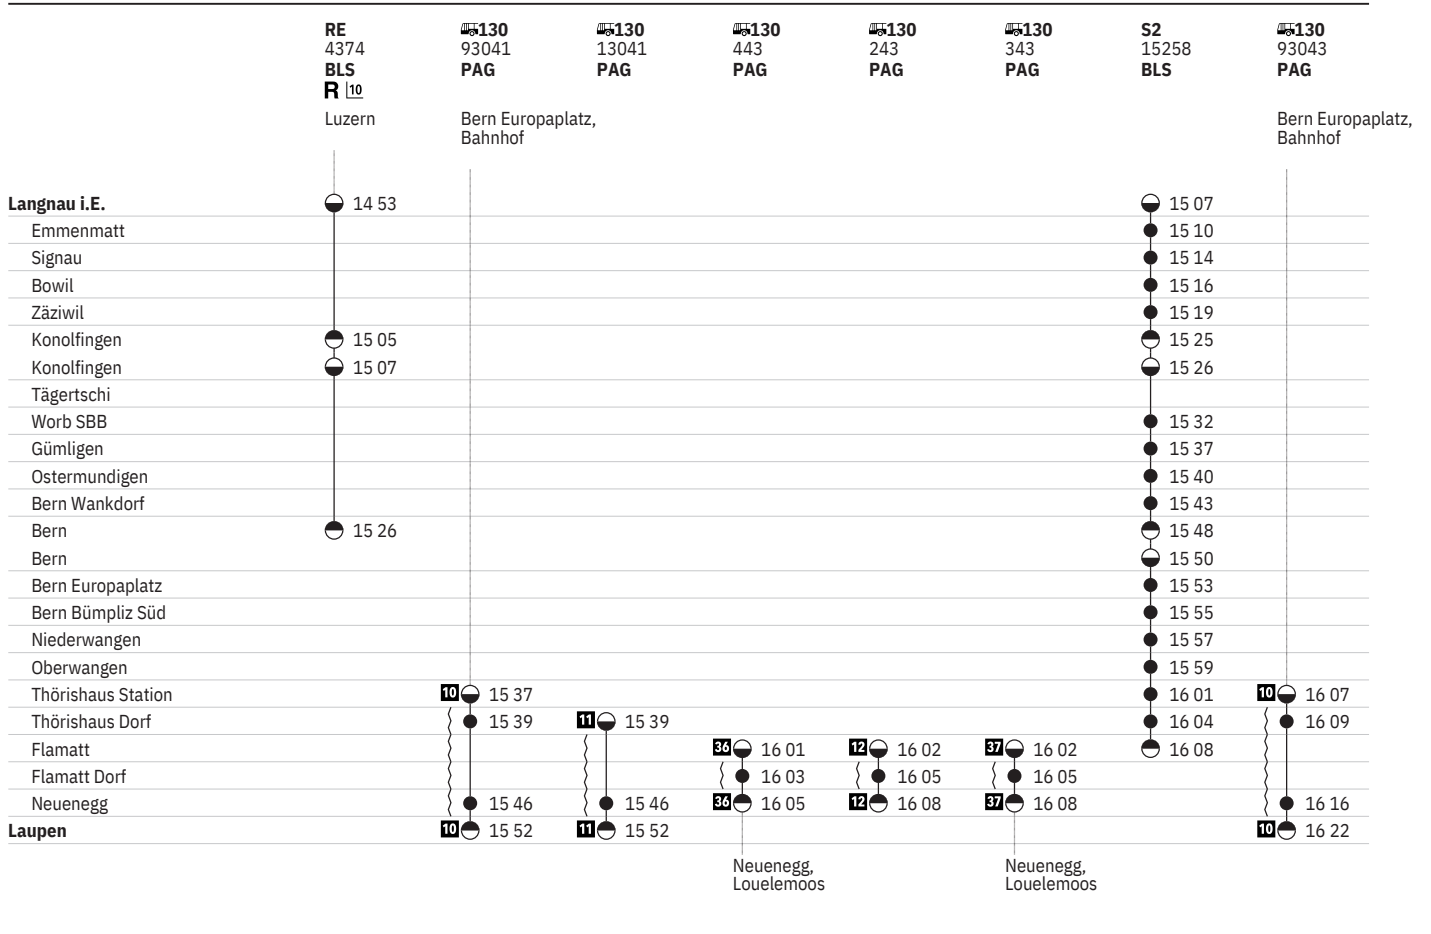

Stand: 15. April 2020

302 Langnau – Bern – Laupen – (S-Bahn Bern, Linie S2)

Stand: 15. April 2020

302 Langnau – Bern – Laupen – (S-Bahn Bern, Linie S2)  

Stand: 15. April 2020

302 Langnau – Bern – Laupen – (S-Bahn Bern, Linie S2)  