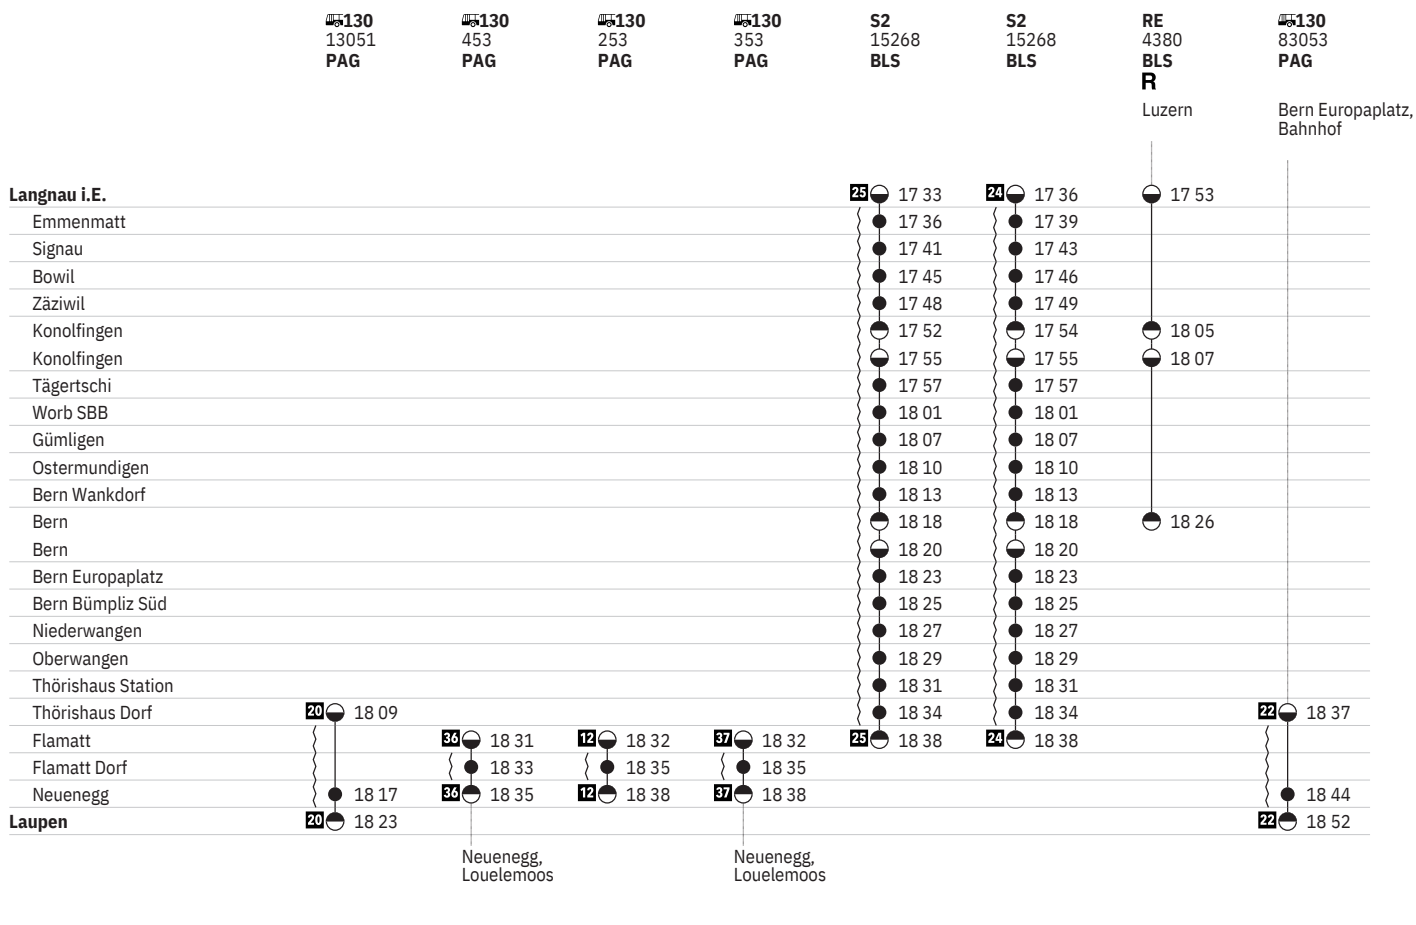

302 Langnau – Bern – Laupen – (S-Bahn Bern, Linie S2)

Stand: 15. April 2020