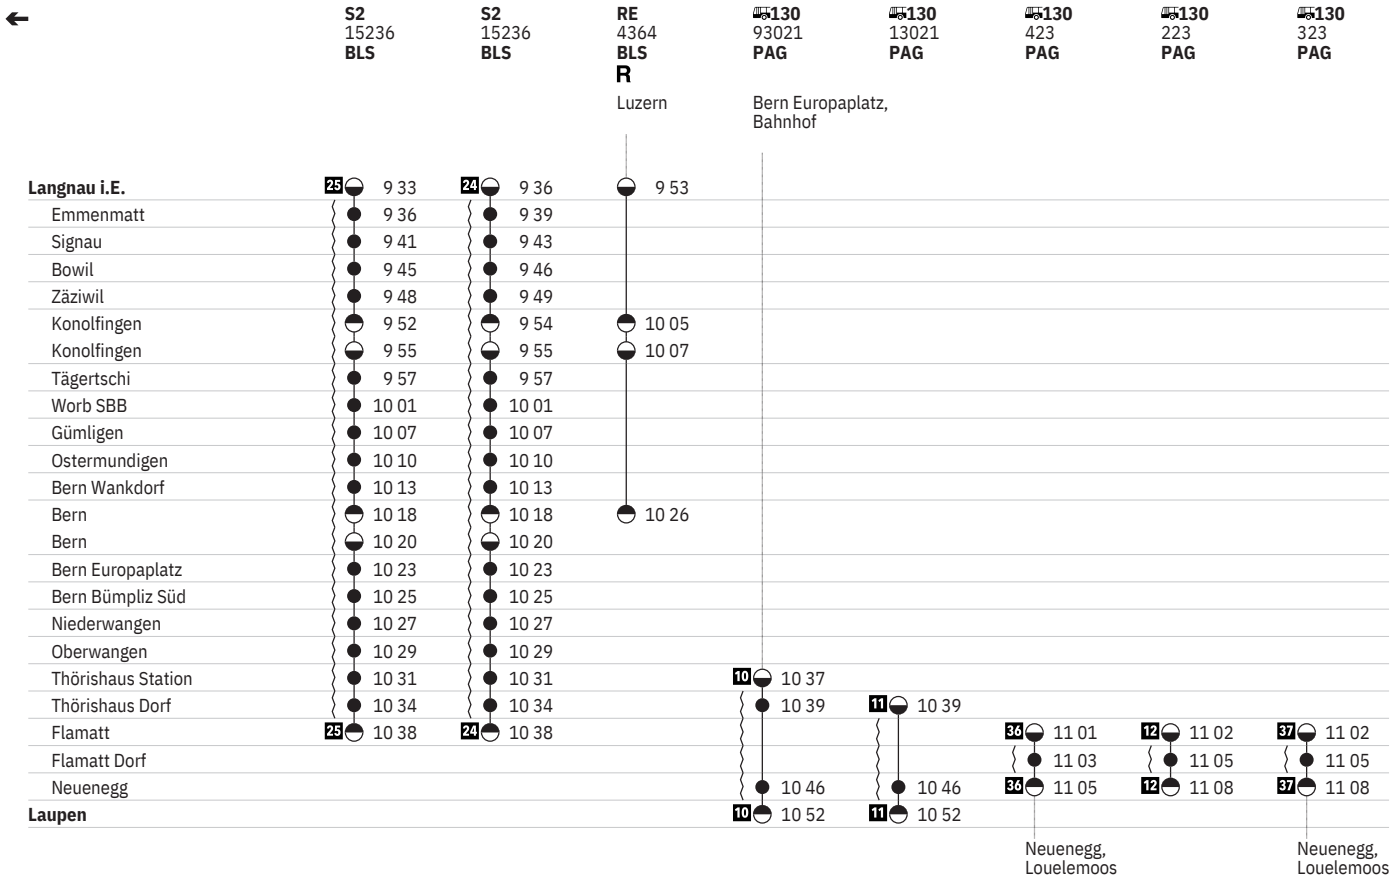

302 Langnau – Bern – Laupen – (S-Bahn Bern, Linie S2)

Stand: 15. April 2020