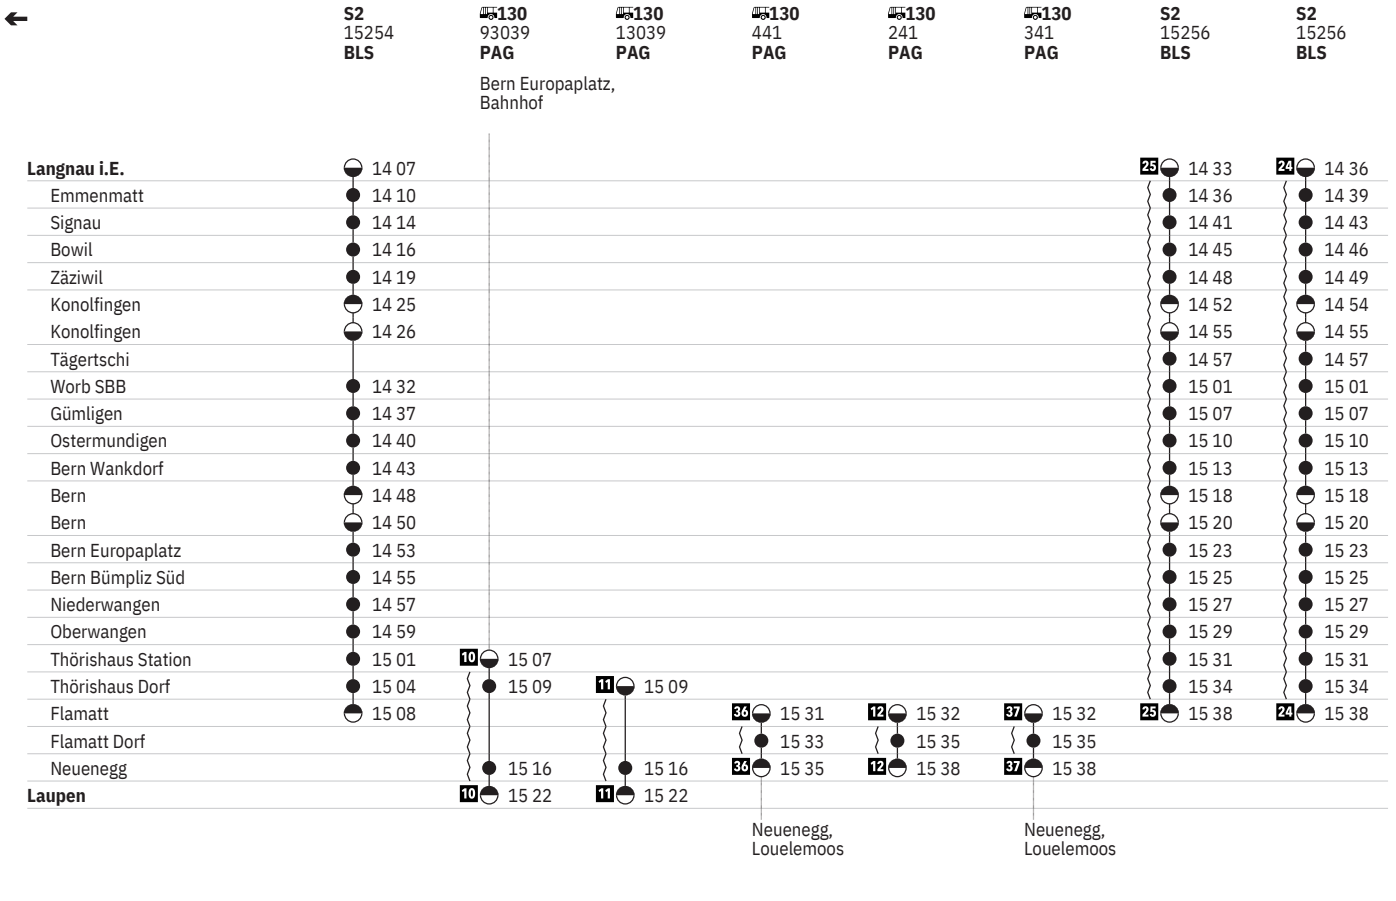

Stand: 15. April 2020

302 Langnau – Bern – Laupen – (S-Bahn Bern, Linie S2)

Stand: 15. April 2020

302 Langnau – Bern – Laupen – (S-Bahn Bern, Linie S2)  

Stand: 15. April 2020

302 Langnau – Bern – Laupen – (S-Bahn Bern, Linie S2)  