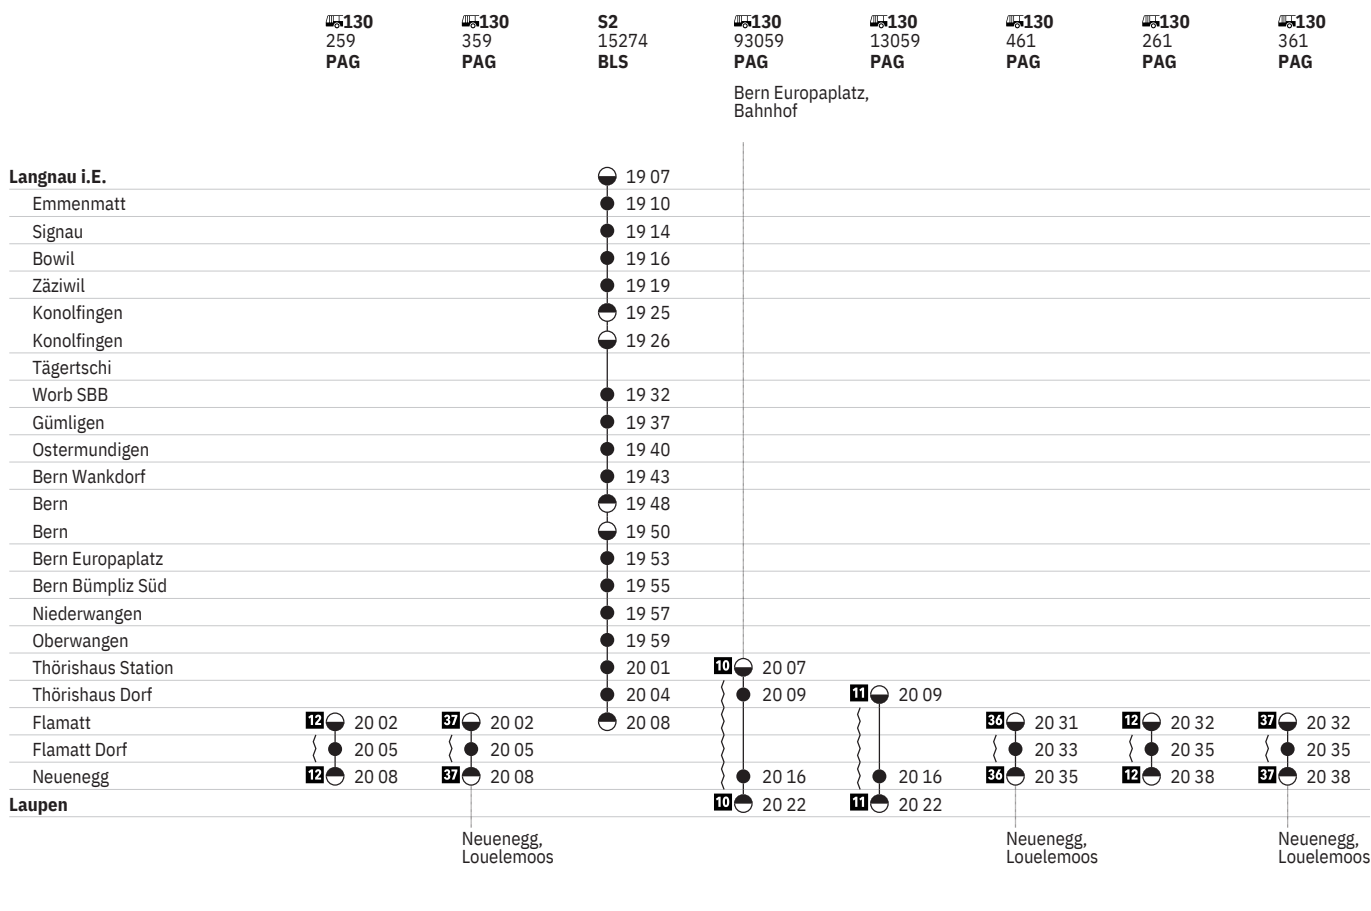

302 Langnau – Bern – Laupen – (S-Bahn Bern, Linie S2)

Stand: 15. April 2020