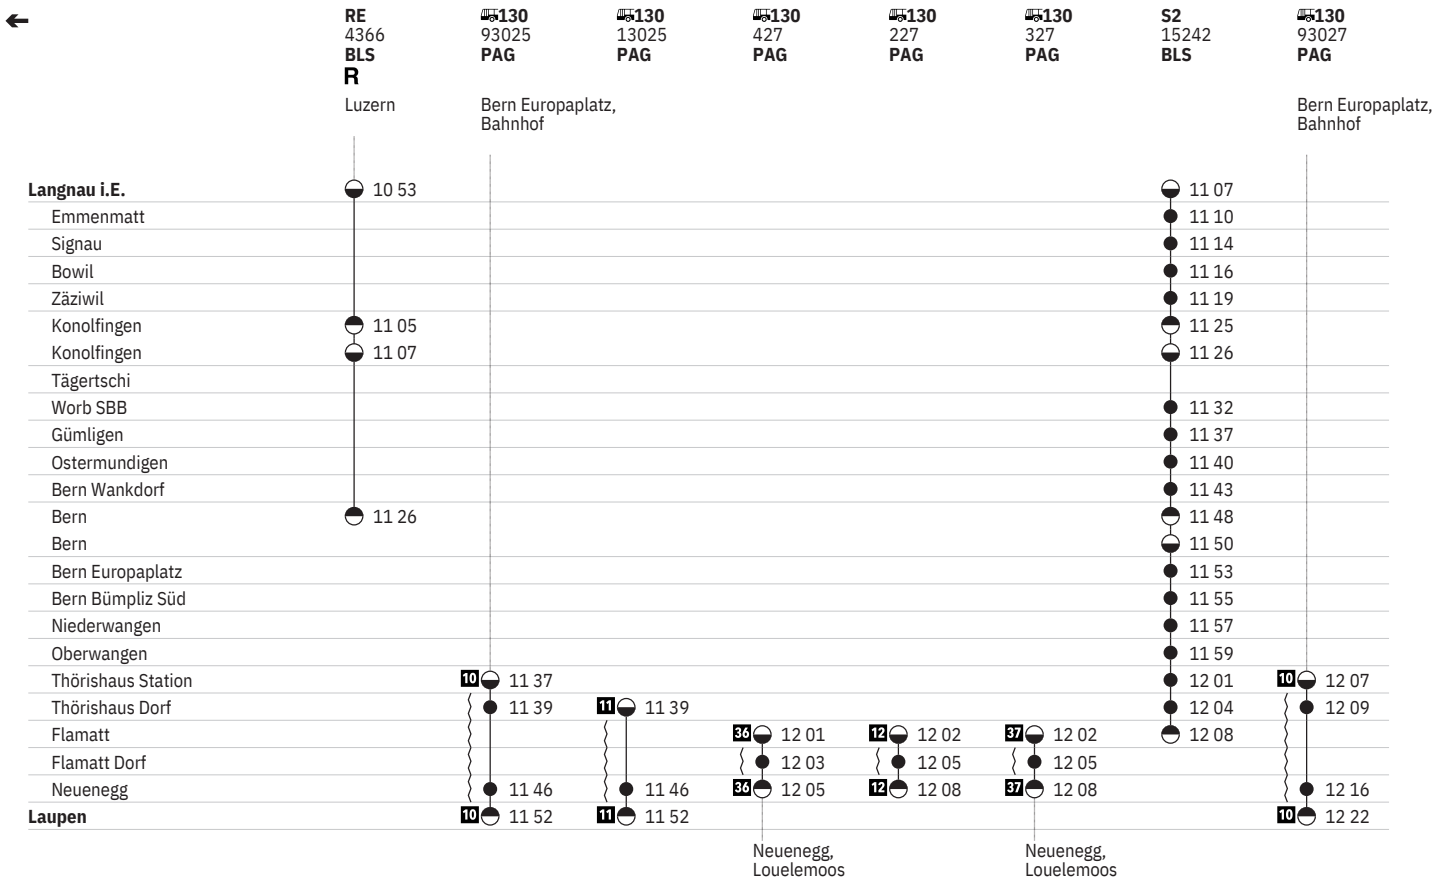

302 Langnau – Bern – Laupen – (S-Bahn Bern, Linie S2)  

Stand: 15. April 2020

302 Langnau – Bern – Laupen – (S-Bahn Bern, Linie S2)  

Stand: 15. April 2020

302 Langnau – Bern – Laupen – (S-Bahn Bern, Linie S2)