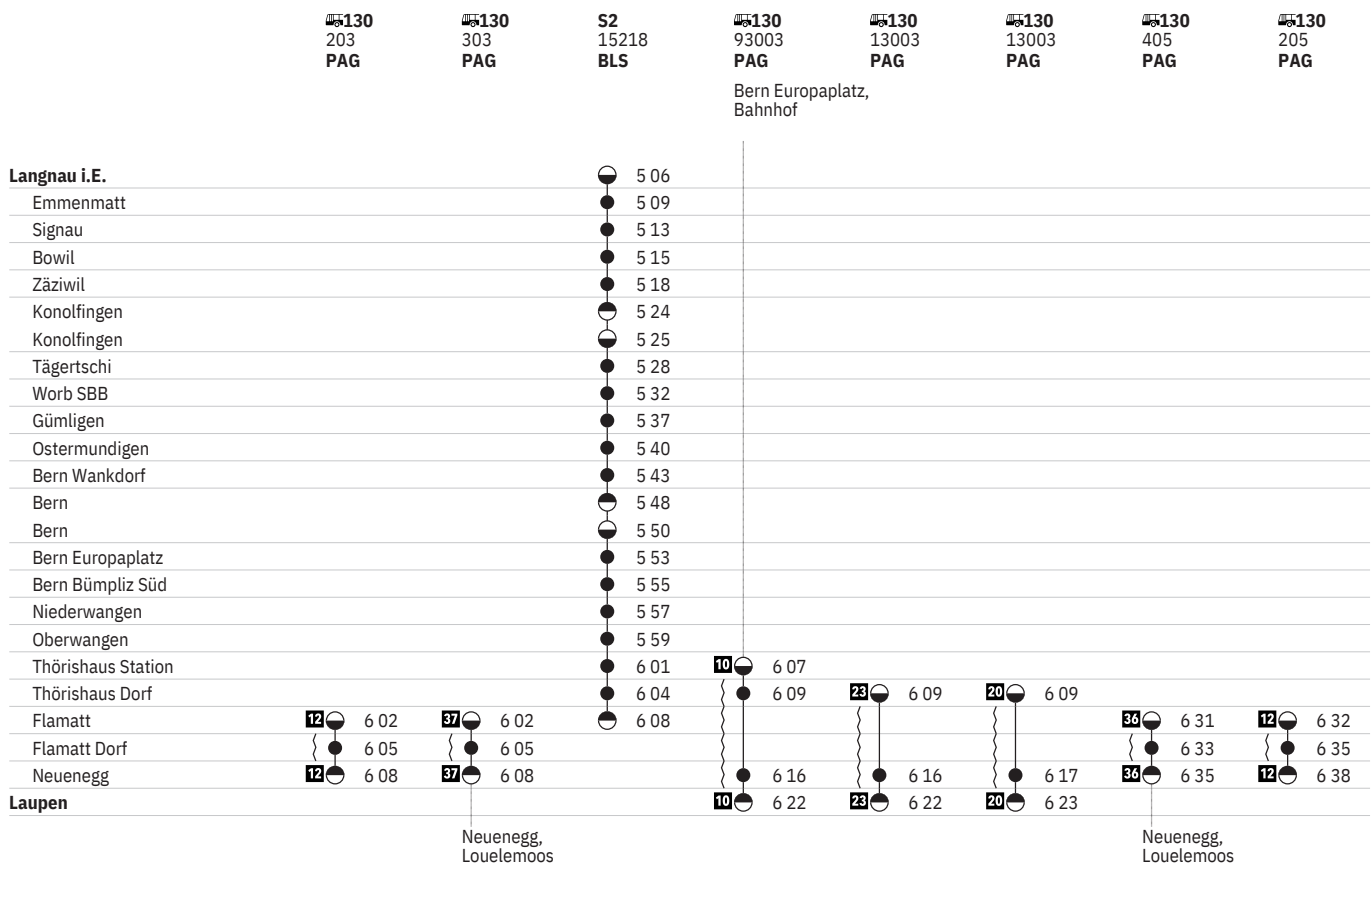

302 Langnau – Bern – Laupen – (S-Bahn Bern, Linie S2)

Stand: 15. April 2020