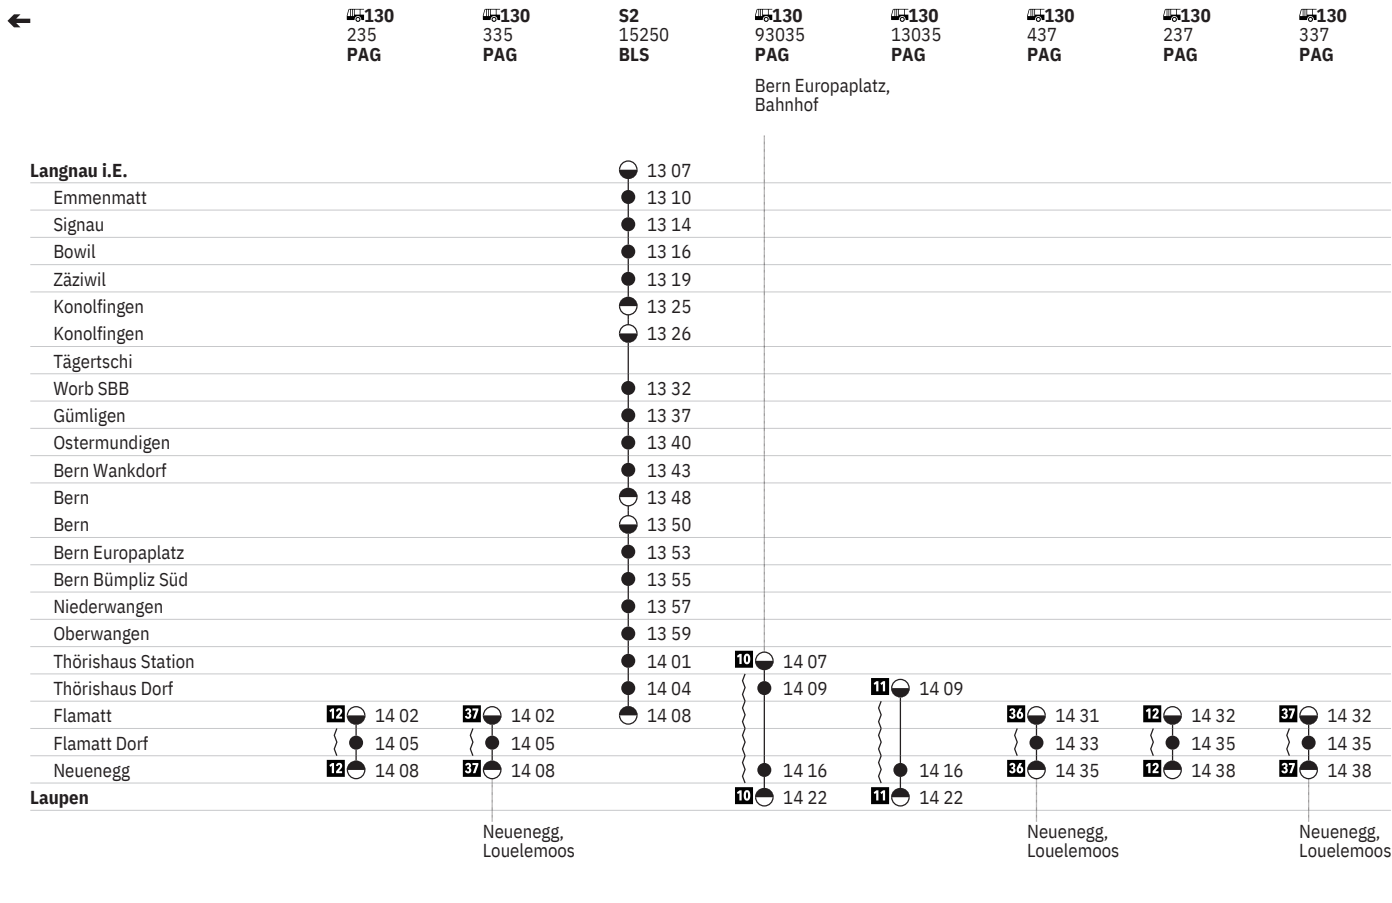

302 Langnau – Bern – Laupen – (S-Bahn Bern, Linie S2)

Stand: 15. April 2020