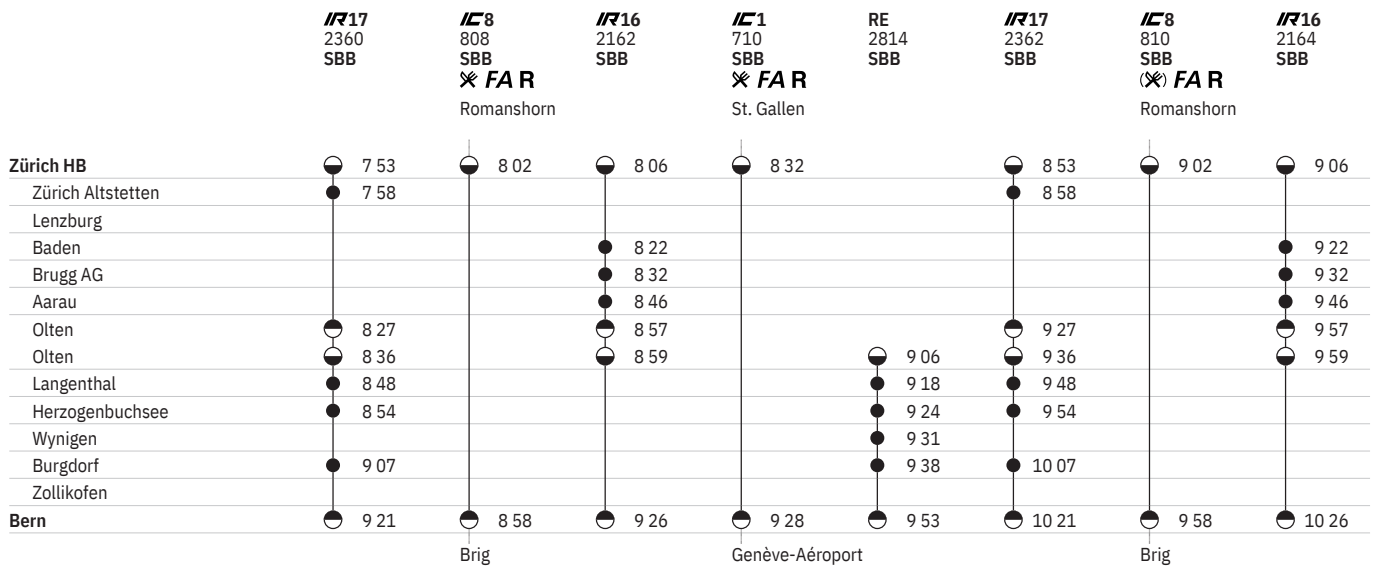

	<b>IR17</b> 2387 SBB	<b>IC8</b> 835 SBB FA R <sup>128</sup> Brig	RE 2839 SBB	<b>IC1</b> 735 SBB ✘ R Genève-Aéroport	<b>IC1</b> 735 SBB ✘ R Genève-Aéroport	<b>IR16</b> 2191 SBB	<b>IR17</b> 2389 SBB	<b>IC8</b> 837 SBB FA
<b>Bern</b>	● 20 38	● 21 02	● 21 06	17 ● 21 32	18 ● 21 32	19 ● 21 34	● 21 38	● 22 02
Zollikofen								
Burgdorf	● 20 53		● 21 21				● 21 54	
Wynigen			● 21 27					
Herzogenbuchsee	● 21 05		● 21 35				● 22 07	
Langenthal	● 21 12		● 21 41				● 22 12	
Olten	● 21 24		● 21 54		● 21 57	19 ● 22 00	● 22 25	● 22 28
Olten					● 22 00	● 22 02		● 22 30
Aarau						● 22 15		
Brugg AG						● 22 30		
Baden						● 22 38		
Lenzburg								
Zürich Altstetten								
<b>Zürich HB</b>		● 21 58		17 ● 22 28	18 ● 22 32	● 22 54		● 23 02
		Romanshorn						Romanshorn

550 Bern - Zürich HB

Stand: 18. Oktober 2019

550 Zürich HB - Bern

Stand: 18. Oktober 2019

550 Zürich HB - Bern

Stand: 18. Oktober 2019

550 Zürich HB - Bern

Stand: 18. Oktober 2019

550 Zürich HB - Bern

Stand: 18. Oktober 2019

Fribourg/Freiburg

**Zeichenerklärung**

- ① Montag
- ② Dienstag
- ④ Donnerstag
- ⑤ Freitag
- ⑥ Samstag
- ⑦ Sonntag
- Ⓐ Montag–Freitag ohne allg. Feiertage
- 10 ① ohne 13.4., 1.6.
- 11 21.3., 22.3., vom 16.6.–19.6., vom 23.6.–26.6., 12.9., 13.9., vom 29.9.–2.10., vom 6.10.–9.10., 24.10., 25.10.
- 12 ②–⑦ sowie 13.4., 1.6. ohne 21.3., 22.3., 16.6.–19.6., 23.6.–26.6., 12.9., 13.9., 29.9.–2.10., 6.10.–9.10., 24.10., 25.10.

- 13 ②–⑦ sowie 13.4., 1.6.
- 14 3.2., 24.2., vom 21.3.–23.3., 11.5., 18.5., 8.6., vom 15.6.–19.6., vom 22.6.–26.6., 27.7., 7.9., vom 12.9.–14.9., vom 28.9.–2.10., vom 5.10.–9.10., vom 24.10.–26.10., 9.11., 30.11., 7.12.
- 15 ohne 3.2., 24.2., 21.3.–23.3., 11.5., 18.5., 8.6., 15.6.–19.6., 22.6.–26.6., 27.7., 7.9., 12.9.–14.9., 28.9.–2.10., 5.10.–9.10., 24.10.–26.10., 9.11., 30.11., 7.12.
- 16 Ⓐ ohne 23.12.–3.1.
- 17 ⑤–⑥ ohne allg. Feiertage sowie 31.12.
- 18 ①–④, ⑦ sowie 10.4., 1.8. ohne 31.12.
- 19 ⑤–⑥ ohne allg. Feiertage