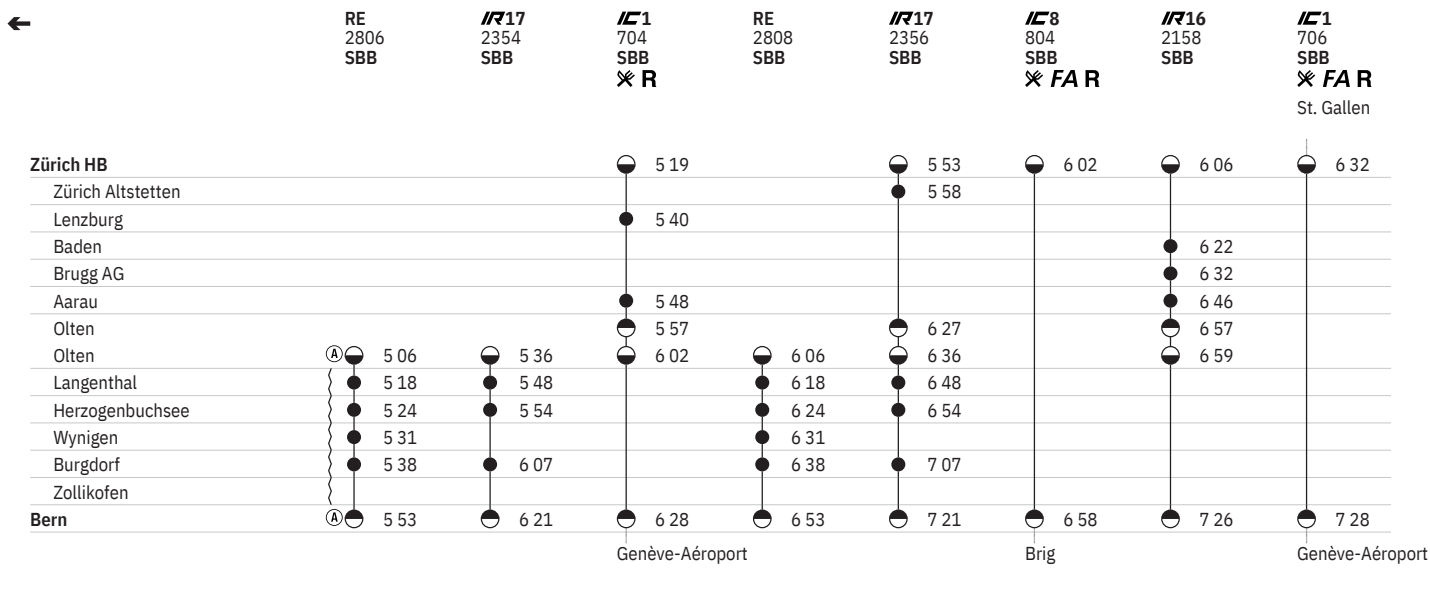

	<b>IR17</b> 2387 SBB	<b>IC8</b> 835 SBB FA R <sup>128</sup> Brig	RE 2839 SBB	<b>IC1</b> 735 SBB ✘ R Genève-Aéroport	<b>IC1</b> 735 SBB ✘ R Genève-Aéroport	<b>IR16</b> 2191 SBB	<b>IR17</b> 2389 SBB	<b>IC8</b> 837 SBB FA
<b>Bern</b>	● 20 38	● 21 02	● 21 06	17 ● 21 32	18 ● 21 32	19 ● 21 34	● 21 38	● 22 02
Zollikofen								
Burgdorf	● 20 53		● 21 21				● 21 54	
Wynigen			● 21 27					
Herzogenbuchsee	● 21 05		● 21 35				● 22 07	
Langenthal	● 21 12		● 21 41				● 22 12	
Olten	● 21 24		● 21 54		● 21 57	19 ● 22 00	● 22 25	● 22 28
Olten					● 22 00	● 22 02		● 22 30
Aarau						● 22 15		
Brugg AG						● 22 30		
Baden						● 22 38		
Lenzburg								
Zürich Altstetten								
<b>Zürich HB</b>		● 21 58		17 ● 22 28	18 ● 22 32	● 22 54		● 23 02
		Romanshorn						Romanshorn

550 Bern - Zürich HB

Stand: 18. Oktober 2019

550 Zürich HB - Bern

Stand: 18. Oktober 2019

550 Zürich HB - Bern

Stand: 18. Oktober 2019

550 Zürich HB - Bern

Stand: 18. Oktober 2019