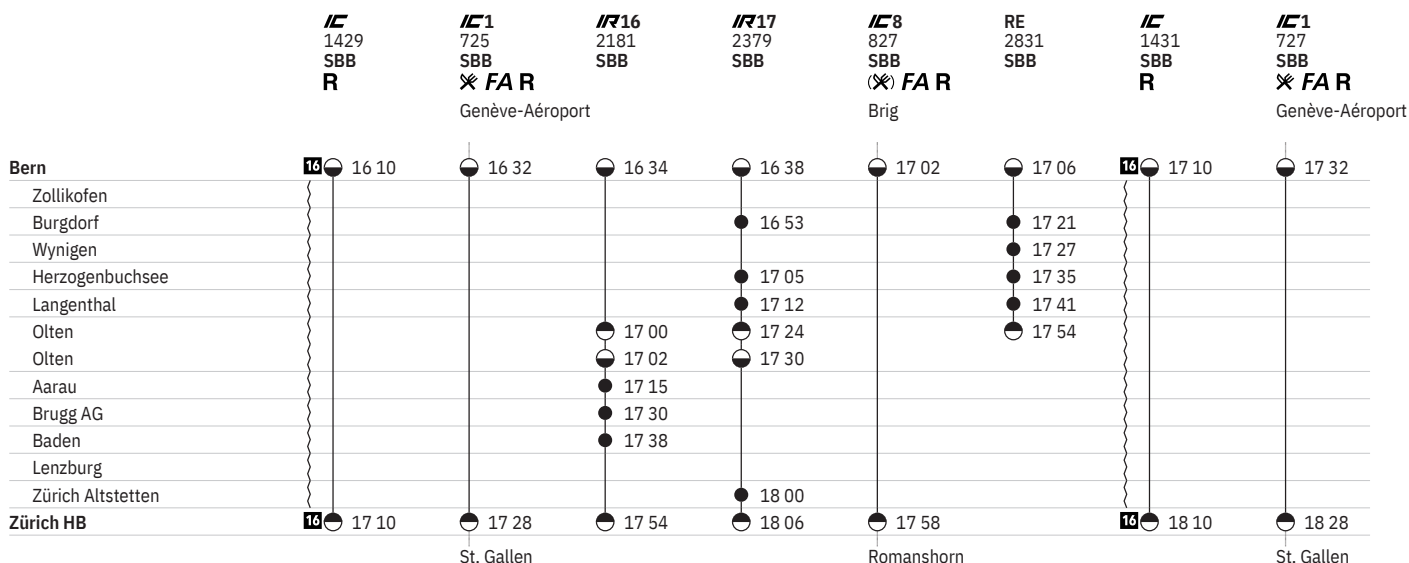

550 Bern - Zürich HB

Stand: 18. Oktober 2019