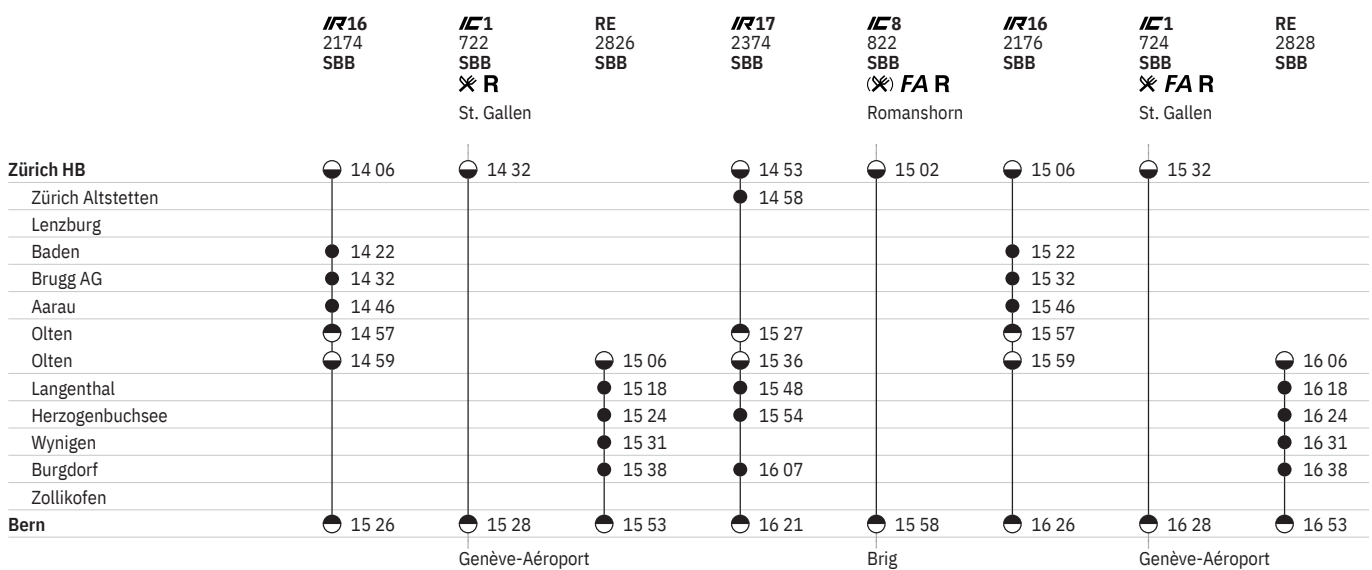

	<b>IR17</b> 2387 SBB	<b>IC8</b> 835 SBB FA R <sup>128</sup> Brig	RE 2839 SBB	<b>IC1</b> 735 SBB ✘ R Genève-Aéroport	<b>IC1</b> 735 SBB ✘ R Genève-Aéroport	<b>IR16</b> 2191 SBB	<b>IR17</b> 2389 SBB	<b>IC8</b> 837 SBB FA
<b>Bern</b>	● 20 38	● 21 02	● 21 06	17 ● 21 32	18 ● 21 32	19 ● 21 34	● 21 38	● 22 02
Zollikofen								
Burgdorf	● 20 53		● 21 21				● 21 54	
Wynigen			● 21 27					
Herzogenbuchsee	● 21 05		● 21 35				● 22 07	
Langenthal	● 21 12		● 21 41				● 22 12	
Olten	● 21 24		● 21 54		● 21 57	19 ● 22 00	● 22 25	● 22 28
Olten					● 22 00	● 22 02		● 22 30
Aarau						● 22 15		
Brugg AG						● 22 30		
Baden						● 22 38		
Lenzburg								
Zürich Altstetten								
<b>Zürich HB</b>		● 21 58		17 ● 22 28	18 ● 22 32	● 22 54		● 23 02
		Romanshorn						Romanshorn

550 Bern - Zürich HB

Stand: 18. Oktober 2019

550 Zürich HB - Bern

Stand: 18. Oktober 2019

550 Zürich HB - Bern

Stand: 18. Oktober 2019

550 Zürich HB - Bern

Stand: 18. Oktober 2019

550 Zürich HB - Bern

Stand: 18. Oktober 2019

Fribourg/Freiburg

**Zeichenerklärung**

- ① Montag
- ② Dienstag
- ④ Donnerstag
- ⑤ Freitag
- ⑥ Samstag
- ⑦ Sonntag
- Ⓐ Montag–Freitag ohne allg. Feiertage
- 10 ① ohne 13.4., 1.6.
- 11 21.3., 22.3., vom 16.6.–19.6., vom 23.6.–26.6., 12.9., 13.9., vom 29.9.–2.10., vom 6.10.–9.10., 24.10., 25.10.
- 12 ②–⑦ sowie 13.4., 1.6. ohne 21.3., 22.3., 16.6.–19.6., 23.6.–26.6., 12.9., 13.9., 29.9.–2.10., 6.10.–9.10., 24.10., 25.10.

- 13 ②–⑦ sowie 13.4., 1.6.
- 14 3.2., 24.2., vom 21.3.–23.3., 11.5., 18.5., 8.6., vom 15.6.–19.6., vom 22.6.–26.6., 27.7., 7.9., vom 12.9.–14.9., vom 28.9.–2.10., vom 5.10.–9.10., vom 24.10.–26.10., 9.11., 30.11., 7.12.
- 15 ohne 3.2., 24.2., 21.3.–23.3., 11.5., 18.5., 8.6., 15.6.–19.6., 22.6.–26.6., 27.7., 7.9., 12.9.–14.9., 28.9.–2.10., 5.10.–9.10., 24.10.–26.10., 9.11., 30.11., 7.12.
- 16 Ⓐ ohne 23.12.–3.1.
- 17 ⑤–⑥ ohne allg. Feiertage sowie 31.12.
- 18 ①–④, ⑦ sowie 10.4., 1.8. ohne 31.12.
- 19 ⑤–⑥ ohne allg. Feiertage