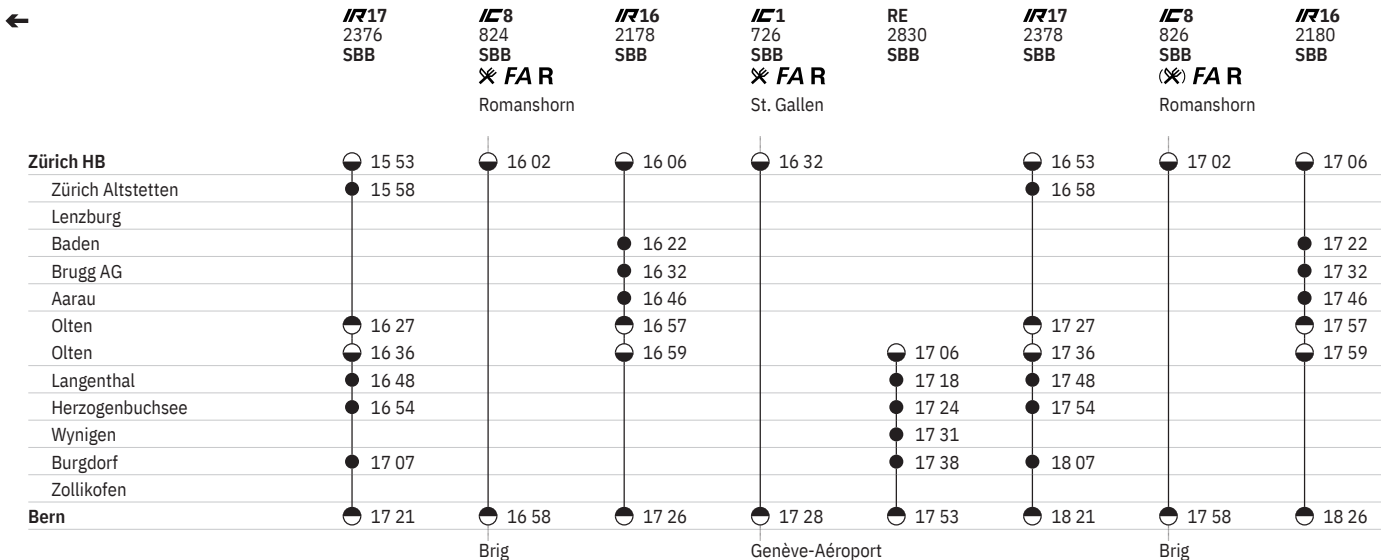

	<b>IR17</b> 2387 SBB	<b>IC8</b> 835 SBB FA R <sup>128</sup> Brig	RE 2839 SBB	<b>IC1</b> 735 SBB ✘ R Genève-Aéroport	<b>IC1</b> 735 SBB ✘ R Genève-Aéroport	<b>IR16</b> 2191 SBB	<b>IR17</b> 2389 SBB	<b>IC8</b> 837 SBB FA
<b>Bern</b>	● 20 38	● 21 02	● 21 06	17 ● 21 32	18 ● 21 32	19 ● 21 34	● 21 38	● 22 02
Zollikofen								
Burgdorf	● 20 53		● 21 21				● 21 54	
Wynigen			● 21 27					
Herzogenbuchsee	● 21 05		● 21 35				● 22 07	
Langenthal	● 21 12		● 21 41				● 22 12	
Olten	● 21 24		● 21 54		● 21 57	19 ● 22 00	● 22 25	● 22 28
Olten					● 22 00	● 22 02		● 22 30
Aarau						● 22 15		
Brugg AG						● 22 30		
Baden						● 22 38		
Lenzburg								
Zürich Altstetten								
<b>Zürich HB</b>		● 21 58		17 ● 22 28	18 ● 22 32	● 22 54		● 23 02
		Romanshorn						Romanshorn

550 Bern - Zürich HB

Stand: 18. Oktober 2019

550 Zürich HB - Bern

Stand: 18. Oktober 2019

550 Zürich HB - Bern

Stand: 18. Oktober 2019

550 Zürich HB - Bern

Stand: 18. Oktober 2019

550 Zürich HB - Bern

Stand: 18. Oktober 2019

Fribourg/Freiburg

**Zeichenerklärung**

- ① Montag
- ② Dienstag
- ④ Donnerstag
- ⑤ Freitag
- ⑥ Samstag
- ⑦ Sonntag
- Ⓐ Montag–Freitag ohne allg. Feiertage
- 10 ① ohne 13.4., 1.6.
- 11 21.3., 22.3., vom 16.6.–19.6., vom 23.6.–26.6., 12.9., 13.9., vom 29.9.–2.10., vom 6.10.–9.10., 24.10., 25.10.
- 12 ②–⑦ sowie 13.4., 1.6. ohne 21.3., 22.3., 16.6.–19.6., 23.6.–26.6., 12.9., 13.9., 29.9.–2.10., 6.10.–9.10., 24.10., 25.10.

- 13 ②–⑦ sowie 13.4., 1.6.
- 14 3.2., 24.2., vom 21.3.–23.3., 11.5., 18.5., 8.6., vom 15.6.–19.6., vom 22.6.–26.6., 27.7., 7.9., vom 12.9.–14.9., vom 28.9.–2.10., vom 5.10.–9.10., vom 24.10.–26.10., 9.11., 30.11., 7.12.
- 15 ohne 3.2., 24.2., 21.3.–23.3., 11.5., 18.5., 8.6., 15.6.–19.6., 22.6.–26.6., 27.7., 7.9., 12.9.–14.9., 28.9.–2.10., 5.10.–9.10., 24.10.–26.10., 9.11., 30.11., 7.12.
- 16 Ⓐ ohne 23.12.–3.1.
- 17 ⑤–⑥ ohne allg. Feiertage sowie 31.12.
- 18 ①–④, ⑦ sowie 10.4., 1.8. ohne 31.12.
- 19 ⑤–⑥ ohne allg. Feiertage