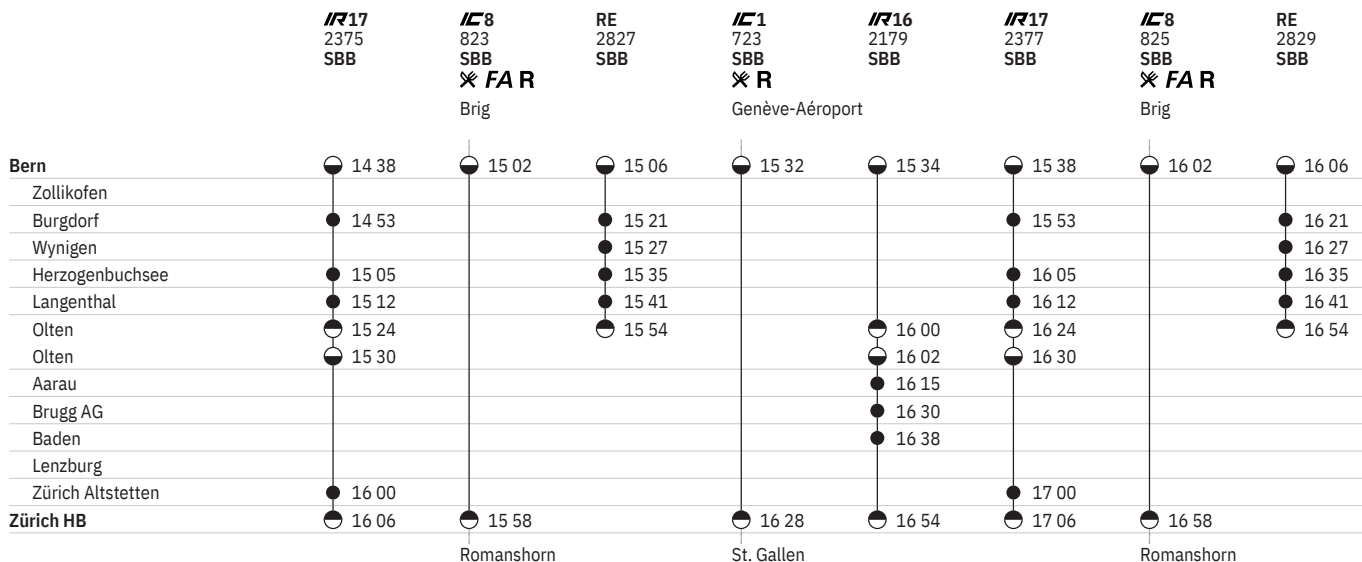

550 Bern - Zürich HB

Stand: 18. Oktober 2019