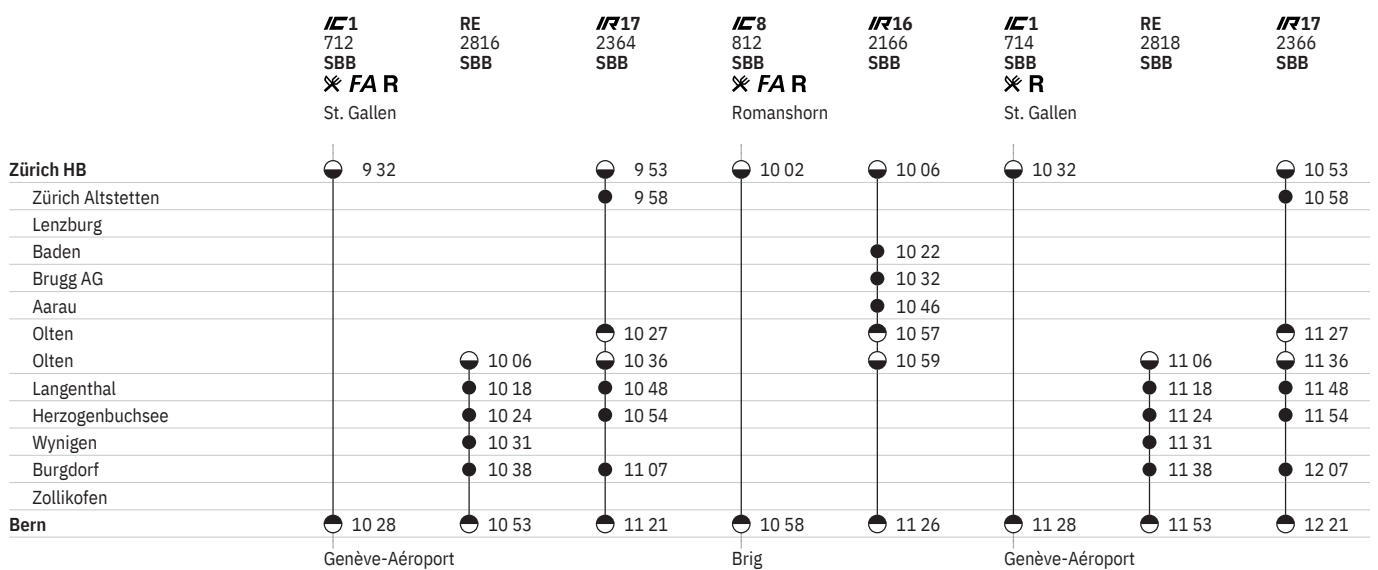

	<b>IR17</b> 2387 SBB	<b>IC8</b> 835 SBB FA R <sup>128</sup> Brig	RE 2839 SBB	<b>IC1</b> 735 SBB ✘ R Genève-Aéroport	<b>IC1</b> 735 SBB ✘ R Genève-Aéroport	<b>IR16</b> 2191 SBB	<b>IR17</b> 2389 SBB	<b>IC8</b> 837 SBB FA
<b>Bern</b>	● 20 38	● 21 02	● 21 06	17 ● 21 32	18 ● 21 32	19 ● 21 34	● 21 38	● 22 02
Zollikofen								
Burgdorf	● 20 53		● 21 21				● 21 54	
Wynigen			● 21 27					
Herzogenbuchsee	● 21 05		● 21 35				● 22 07	
Langenthal	● 21 12		● 21 41				● 22 12	
Olten	● 21 24		● 21 54		● 21 57	19 ● 22 00	● 22 25	● 22 28
Olten					● 22 00	● 22 02		● 22 30
Aarau						● 22 15		
Brugg AG						● 22 30		
Baden						● 22 38		
Lenzburg								
Zürich Altstetten								
<b>Zürich HB</b>		● 21 58		17 ● 22 28	18 ● 22 32	● 22 54		● 23 02
		Romanshorn						Romanshorn

550 Bern - Zürich HB

Stand: 18. Oktober 2019

550 Zürich HB - Bern

Stand: 18. Oktober 2019

550 Zürich HB - Bern

Stand: 18. Oktober 2019

550 Zürich HB - Bern

Stand: 18. Oktober 2019

550 Zürich HB - Bern

Stand: 18. Oktober 2019

Fribourg/Freiburg

**Zeichenerklärung**

- ① Montag
- ② Dienstag
- ④ Donnerstag
- ⑤ Freitag
- ⑥ Samstag
- ⑦ Sonntag
- Ⓐ Montag–Freitag ohne allg. Feiertage
- 10 ① ohne 13.4., 1.6.
- 11 21.3., 22.3., vom 16.6.–19.6., vom 23.6.–26.6., 12.9., 13.9., vom 29.9.–2.10., vom 6.10.–9.10., 24.10., 25.10.
- 12 ②–⑦ sowie 13.4., 1.6. ohne 21.3., 22.3., 16.6.–19.6., 23.6.–26.6., 12.9., 13.9., 29.9.–2.10., 6.10.–9.10., 24.10., 25.10.

- 13 ②–⑦ sowie 13.4., 1.6.
- 14 3.2., 24.2., vom 21.3.–23.3., 11.5., 18.5., 8.6., vom 15.6.–19.6., vom 22.6.–26.6., 27.7., 7.9., vom 12.9.–14.9., vom 28.9.–2.10., vom 5.10.–9.10., vom 24.10.–26.10., 9.11., 30.11., 7.12.
- 15 ohne 3.2., 24.2., 21.3.–23.3., 11.5., 18.5., 8.6., 15.6.–19.6., 22.6.–26.6., 27.7., 7.9., 12.9.–14.9., 28.9.–2.10., 5.10.–9.10., 24.10.–26.10., 9.11., 30.11., 7.12.
- 16 Ⓐ ohne 23.12.–3.1.
- 17 ⑤–⑥ ohne allg. Feiertage sowie 31.12.
- 18 ①–④, ⑦ sowie 10.4., 1.8. ohne 31.12.
- 19 ⑤–⑥ ohne allg. Feiertage