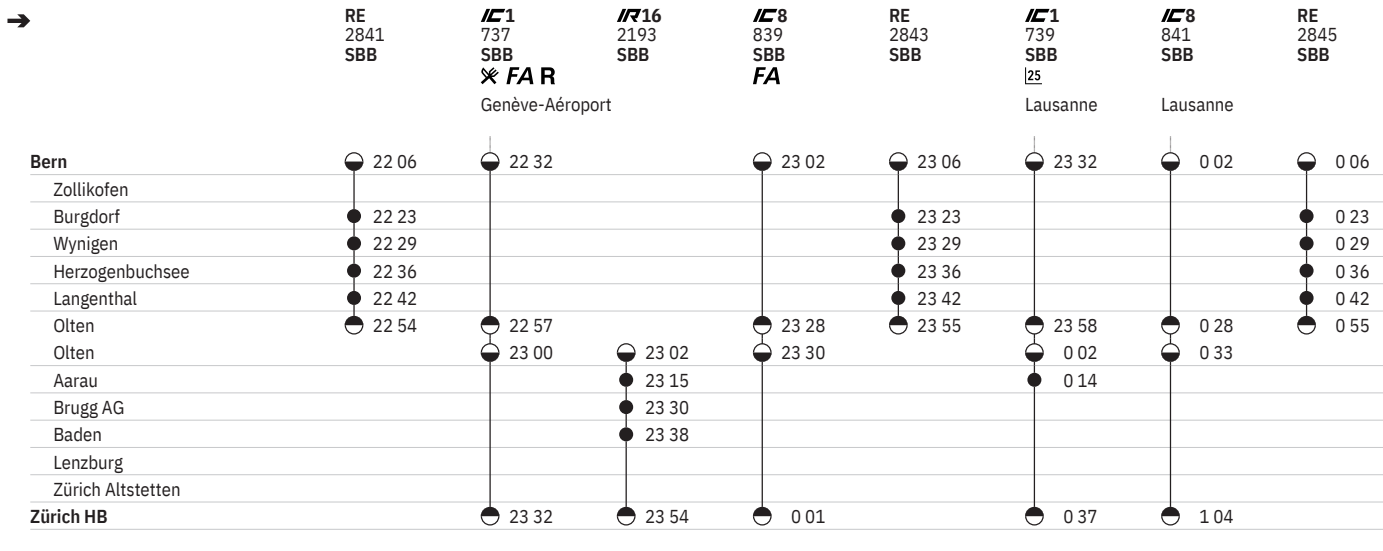

550 Bern - Zürich HB

Stand: 18. Oktober 2019