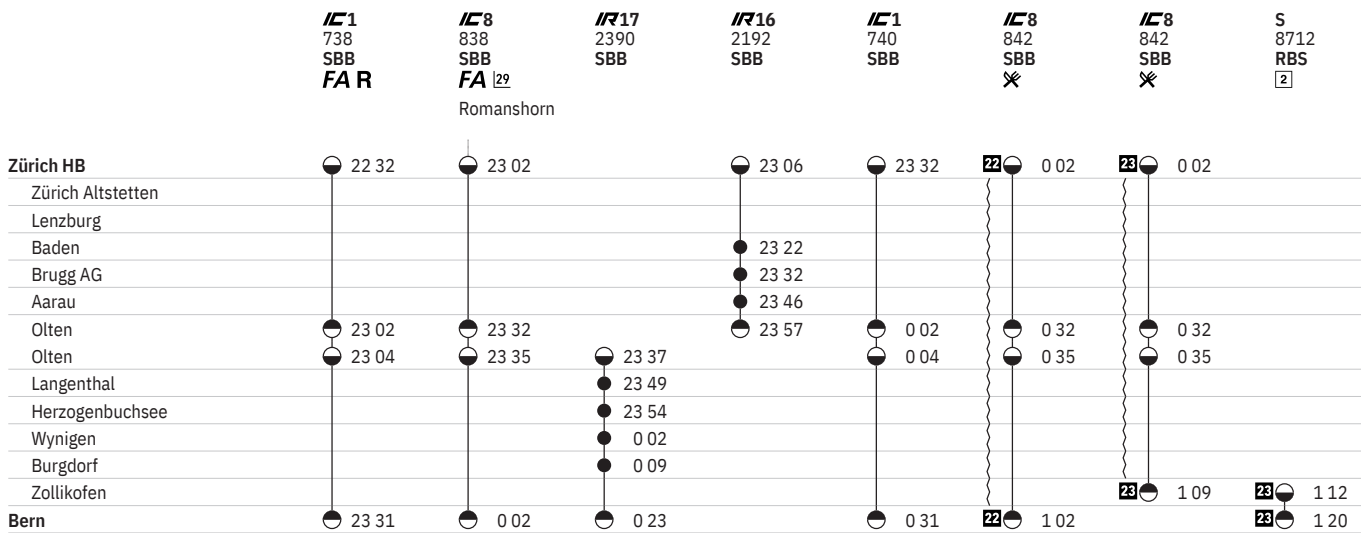

550 Bern - Zürich HB

Stand: 18. Oktober 2019

550 Zürich HB - Bern

Stand: 18. Oktober 2019

550 Zürich HB - Bern

Stand: 18. Oktober 2019

550 Zürich HB - Bern

Stand: 18. Oktober 2019

550 Zürich HB - Bern

Stand: 18. Oktober 2019

Fribourg/Freiburg

**Zeichenerklärung**

- ① Montag
- ② Dienstag
- ④ Donnerstag
- ⑤ Freitag
- ⑥ Samstag
- ⑦ Sonntag
- Ⓐ Montag–Freitag ohne allg. Feiertage
- 10 ① ohne 13.4., 1.6.
- 11 21.3., 22.3., vom 16.6.–19.6., vom 23.6.–26.6., 12.9., 13.9., vom 29.9.–2.10., vom 6.10.–9.10., 24.10., 25.10.
- 12 ②–⑦ sowie 13.4., 1.6. ohne 21.3., 22.3., 16.6.–19.6., 23.6.–26.6., 12.9., 13.9., 29.9.–2.10., 6.10.–9.10., 24.10., 25.10.

- 13 ②–⑦ sowie 13.4., 1.6.
- 14 3.2., 24.2., vom 21.3.–23.3., 11.5., 18.5., 8.6., vom 15.6.–19.6., vom 22.6.–26.6., 27.7., 7.9., vom 12.9.–14.9., vom 28.9.–2.10., vom 5.10.–9.10., vom 24.10.–26.10., 9.11., 30.11., 7.12.
- 15 ohne 3.2., 24.2., 21.3.–23.3., 11.5., 18.5., 8.6., 15.6.–19.6., 22.6.–26.6., 27.7., 7.9., 12.9.–14.9., 28.9.–2.10., 5.10.–9.10., 24.10.–26.10., 9.11., 30.11., 7.12.
- 16 Ⓐ ohne 23.12.–3.1.
- 17 ⑤–⑥ ohne allg. Feiertage sowie 31.12.
- 18 ①–④, ⑦ sowie 10.4., 1.8. ohne 31.12.
- 19 ⑤–⑥ ohne allg. Feiertage