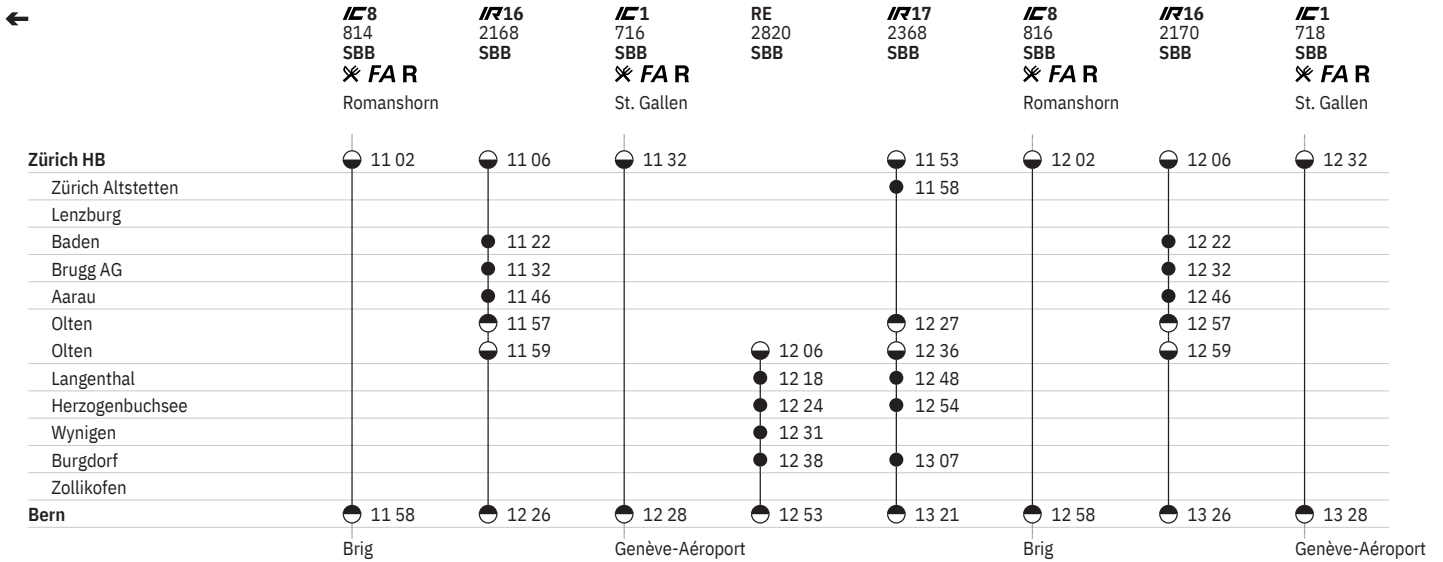

	<b>IR17</b> 2387 SBB	<b>IC8</b> 835 SBB FA R <sup>128</sup> Brig	RE 2839 SBB	<b>IC1</b> 735 SBB ✘ R Genève-Aéroport	<b>IC1</b> 735 SBB ✘ R Genève-Aéroport	<b>IR16</b> 2191 SBB	<b>IR17</b> 2389 SBB	<b>IC8</b> 837 SBB FA
<b>Bern</b>	● 20 38	● 21 02	● 21 06	17 ● 21 32	18 ● 21 32	19 ● 21 34	● 21 38	● 22 02
Zollikofen								
Burgdorf	● 20 53		● 21 21				● 21 54	
Wynigen			● 21 27					
Herzogenbuchsee	● 21 05		● 21 35				● 22 07	
Langenthal	● 21 12		● 21 41				● 22 12	
Olten	● 21 24		● 21 54		● 21 57	19 ● 22 00	● 22 25	● 22 28
Olten					● 22 00	● 22 02		● 22 30
Aarau						● 22 15		
Brugg AG						● 22 30		
Baden						● 22 38		
Lenzburg								
Zürich Altstetten								
<b>Zürich HB</b>		● 21 58		17 ● 22 28	18 ● 22 32	● 22 54		● 23 02
		Romanshorn						Romanshorn

550 Bern - Zürich HB

Stand: 18. Oktober 2019

550 Zürich HB - Bern

Stand: 18. Oktober 2019

550 Zürich HB - Bern

Stand: 18. Oktober 2019

550 Zürich HB - Bern

Stand: 18. Oktober 2019

550 Zürich HB - Bern

Stand: 18. Oktober 2019

Fribourg/Freiburg

**Zeichenerklärung**

- ① Montag
- ② Dienstag
- ④ Donnerstag
- ⑤ Freitag
- ⑥ Samstag
- ⑦ Sonntag
- Ⓐ Montag–Freitag ohne allg. Feiertage
- 10 ① ohne 13.4., 1.6.
- 11 21.3., 22.3., vom 16.6.–19.6., vom 23.6.–26.6., 12.9., 13.9., vom 29.9.–2.10., vom 6.10.–9.10., 24.10., 25.10.
- 12 ②–⑦ sowie 13.4., 1.6. ohne 21.3., 22.3., 16.6.–19.6., 23.6.–26.6., 12.9., 13.9., 29.9.–2.10., 6.10.–9.10., 24.10., 25.10.

- 13 ②–⑦ sowie 13.4., 1.6.
- 14 3.2., 24.2., vom 21.3.–23.3., 11.5., 18.5., 8.6., vom 15.6.–19.6., vom 22.6.–26.6., 27.7., 7.9., vom 12.9.–14.9., vom 28.9.–2.10., vom 5.10.–9.10., vom 24.10.–26.10., 9.11., 30.11., 7.12.
- 15 ohne 3.2., 24.2., 21.3.–23.3., 11.5., 18.5., 8.6., 15.6.–19.6., 22.6.–26.6., 27.7., 7.9., 12.9.–14.9., 28.9.–2.10., 5.10.–9.10., 24.10.–26.10., 9.11., 30.11., 7.12.
- 16 Ⓐ ohne 23.12.–3.1.
- 17 ⑤–⑥ ohne allg. Feiertage sowie 31.12.
- 18 ①–④, ⑦ sowie 10.4., 1.8. ohne 31.12.
- 19 ⑤–⑥ ohne allg. Feiertage