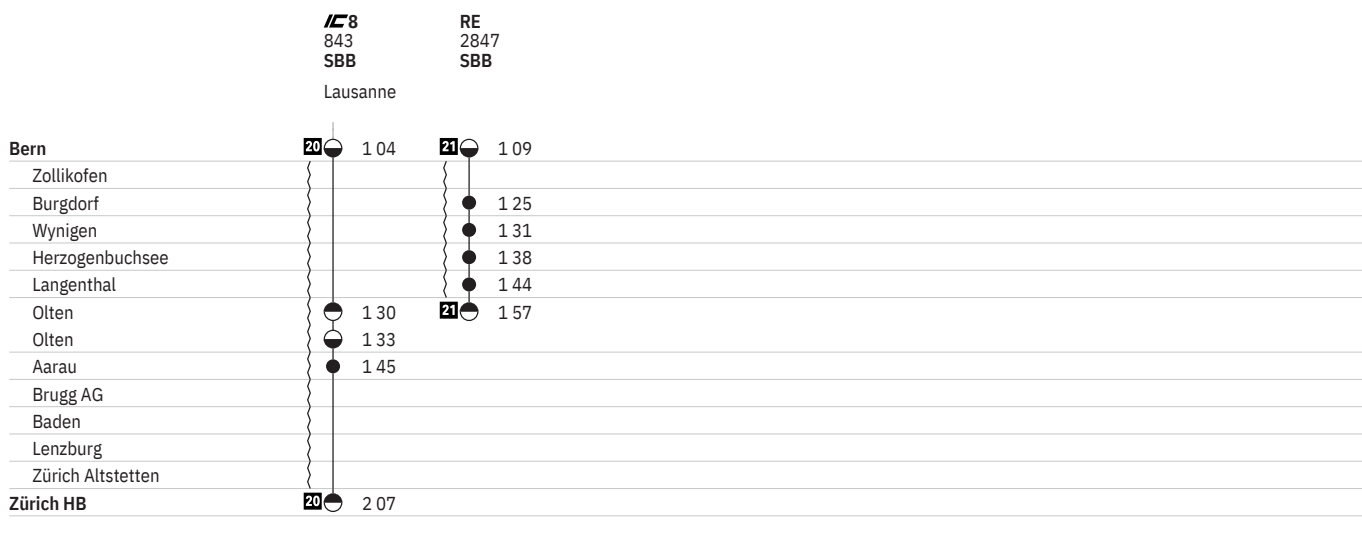

550 Bern - Zürich HB

Stand: 18. Oktober 2019