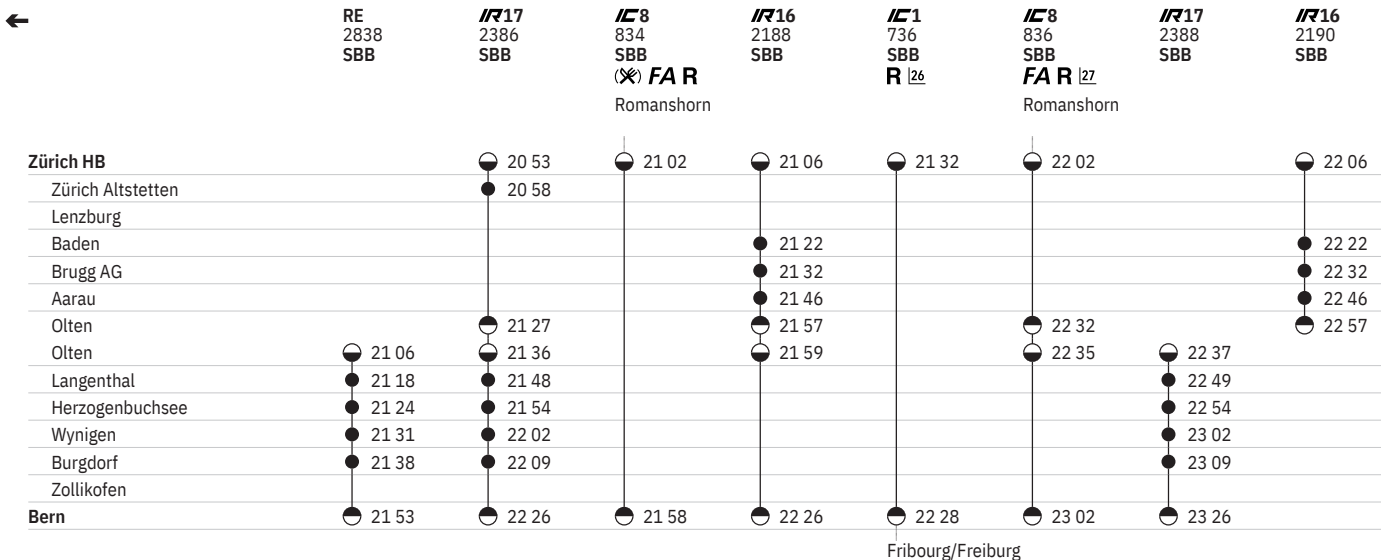

	<b>IR17</b> 2387 SBB	<b>IC8</b> 835 SBB FA R <sup>128</sup> Brig	RE 2839 SBB	<b>IC1</b> 735 SBB ✘ R Genève-Aéroport	<b>IC1</b> 735 SBB ✘ R Genève-Aéroport	<b>IR16</b> 2191 SBB	<b>IR17</b> 2389 SBB	<b>IC8</b> 837 SBB FA
<b>Bern</b>	● 20 38	● 21 02	● 21 06	17 ● 21 32	18 ● 21 32	19 ● 21 34	● 21 38	● 22 02
Zollikofen								
Burgdorf	● 20 53		● 21 21				● 21 54	
Wynigen			● 21 27					
Herzogenbuchsee	● 21 05		● 21 35				● 22 07	
Langenthal	● 21 12		● 21 41				● 22 12	
Olten	● 21 24		● 21 54		● 21 57	19 ● 22 00	● 22 25	● 22 28
Olten					● 22 00	● 22 02		● 22 30
Aarau						● 22 15		
Brugg AG						● 22 30		
Baden						● 22 38		
Lenzburg								
Zürich Altstetten								
<b>Zürich HB</b>		● 21 58		17 ● 22 28	18 ● 22 32	● 22 54		● 23 02
		Romanshorn						Romanshorn

550 Bern - Zürich HB

Stand: 18. Oktober 2019

550 Zürich HB - Bern

Stand: 18. Oktober 2019

550 Zürich HB - Bern

Stand: 18. Oktober 2019

550 Zürich HB - Bern

Stand: 18. Oktober 2019

550 Zürich HB - Bern

Stand: 18. Oktober 2019

Fribourg/Freiburg

**Zeichenerklärung**

- ① Montag
- ② Dienstag
- ④ Donnerstag
- ⑤ Freitag
- ⑥ Samstag
- ⑦ Sonntag
- Ⓐ Montag–Freitag ohne allg. Feiertage
- 10 ① ohne 13.4., 1.6.
- 11 21.3., 22.3., vom 16.6.–19.6., vom 23.6.–26.6., 12.9., 13.9., vom 29.9.–2.10., vom 6.10.–9.10., 24.10., 25.10.
- 12 ②–⑦ sowie 13.4., 1.6. ohne 21.3., 22.3., 16.6.–19.6., 23.6.–26.6., 12.9., 13.9., 29.9.–2.10., 6.10.–9.10., 24.10., 25.10.

- 13 ②–⑦ sowie 13.4., 1.6.
- 14 3.2., 24.2., vom 21.3.–23.3., 11.5., 18.5., 8.6., vom 15.6.–19.6., vom 22.6.–26.6., 27.7., 7.9., vom 12.9.–14.9., vom 28.9.–2.10., vom 5.10.–9.10., vom 24.10.–26.10., 9.11., 30.11., 7.12.
- 15 ohne 3.2., 24.2., 21.3.–23.3., 11.5., 18.5., 8.6., 15.6.–19.6., 22.6.–26.6., 27.7., 7.9., 12.9.–14.9., 28.9.–2.10., 5.10.–9.10., 24.10.–26.10., 9.11., 30.11., 7.12.
- 16 Ⓐ ohne 23.12.–3.1.
- 17 ⑤–⑥ ohne allg. Feiertage sowie 31.12.
- 18 ①–④, ⑦ sowie 10.4., 1.8. ohne 31.12.
- 19 ⑤–⑥ ohne allg. Feiertage