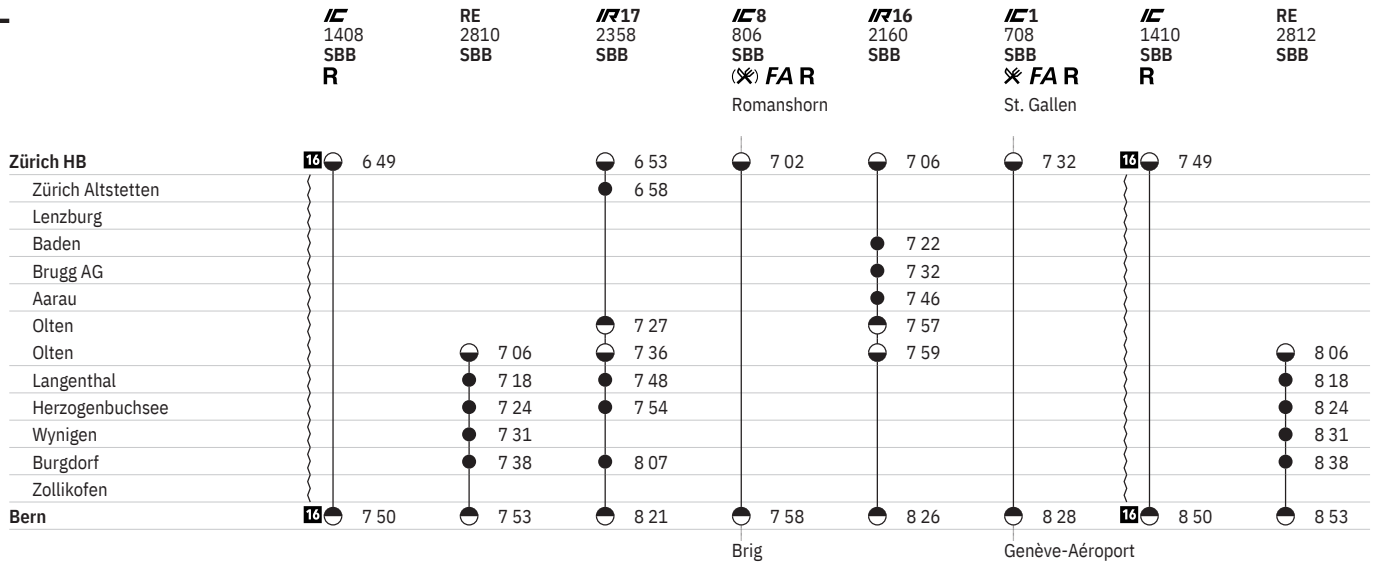

	<b>IR17</b> 2387 SBB	<b>IC8</b> 835 SBB FA R <sup>128</sup> Brig	RE 2839 SBB	<b>IC1</b> 735 SBB ✘ R Genève-Aéroport	<b>IC1</b> 735 SBB ✘ R Genève-Aéroport	<b>IR16</b> 2191 SBB	<b>IR17</b> 2389 SBB	<b>IC8</b> 837 SBB FA
<b>Bern</b>	● 20 38	● 21 02	● 21 06	17 ● 21 32	18 ● 21 32	19 ● 21 34	● 21 38	● 22 02
Zollikofen								
Burgdorf	● 20 53		● 21 21				● 21 54	
Wynigen			● 21 27					
Herzogenbuchsee	● 21 05		● 21 35				● 22 07	
Langenthal	● 21 12		● 21 41				● 22 12	
Olten	● 21 24		● 21 54		● 21 57	19 ● 22 00	● 22 25	● 22 28
Olten					● 22 00	● 22 02		● 22 30
Aarau						● 22 15		
Brugg AG						● 22 30		
Baden						● 22 38		
Lenzburg								
Zürich Altstetten								
<b>Zürich HB</b>		● 21 58		17 ● 22 28	18 ● 22 32	● 22 54		● 23 02
		Romanshorn						Romanshorn

550 Bern - Zürich HB

Stand: 18. Oktober 2019

550 Zürich HB - Bern

Stand: 18. Oktober 2019

550 Zürich HB - Bern

Stand: 18. Oktober 2019

550 Zürich HB - Bern

Stand: 18. Oktober 2019

550 Zürich HB - Bern

Stand: 18. Oktober 2019

Fribourg/Freiburg

**Zeichenerklärung**

- ① Montag
- ② Dienstag
- ④ Donnerstag
- ⑤ Freitag
- ⑥ Samstag
- ⑦ Sonntag
- Ⓐ Montag–Freitag ohne allg. Feiertage
- 10 ① ohne 13.4., 1.6.
- 11 21.3., 22.3., vom 16.6.–19.6., vom 23.6.–26.6., 12.9., 13.9., vom 29.9.–2.10., vom 6.10.–9.10., 24.10., 25.10.
- 12 ②–⑦ sowie 13.4., 1.6. ohne 21.3., 22.3., 16.6.–19.6., 23.6.–26.6., 12.9., 13.9., 29.9.–2.10., 6.10.–9.10., 24.10., 25.10.