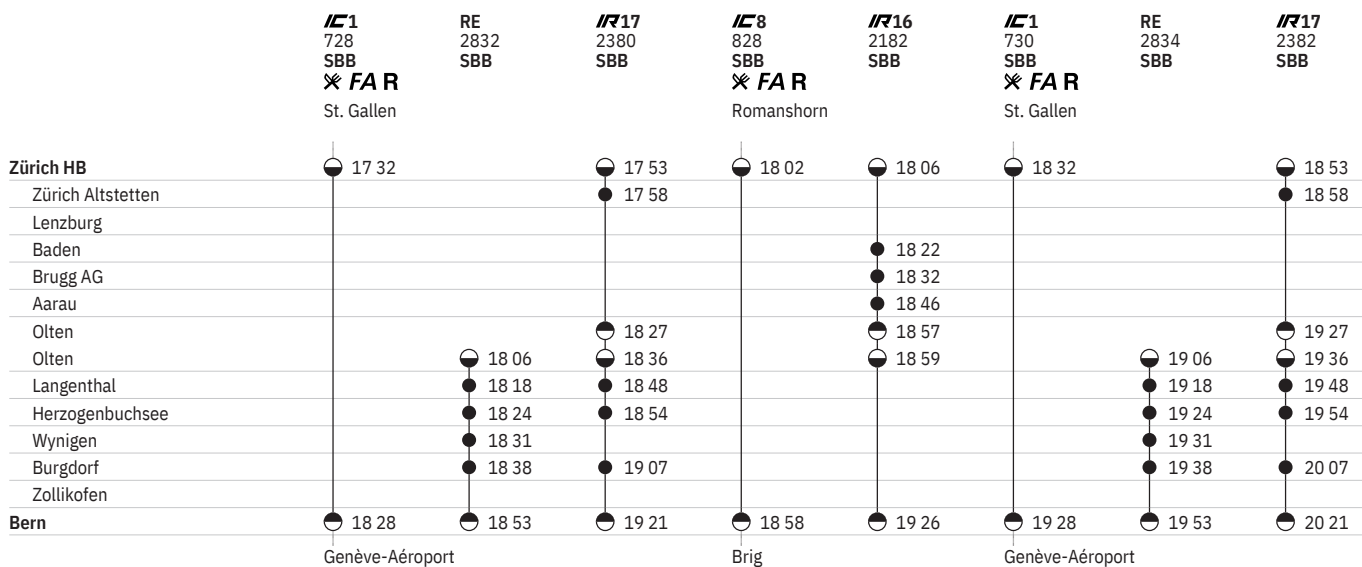

	<b>IR17</b> 2387 SBB	<b>IC8</b> 835 SBB FA R <sup>128</sup> Brig	RE 2839 SBB	<b>IC1</b> 735 SBB ✘ R Genève-Aéroport	<b>IC1</b> 735 SBB ✘ R Genève-Aéroport	<b>IR16</b> 2191 SBB	<b>IR17</b> 2389 SBB	<b>IC8</b> 837 SBB FA
<b>Bern</b>	● 20 38	● 21 02	● 21 06	17 ● 21 32	18 ● 21 32	19 ● 21 34	● 21 38	● 22 02
Zollikofen								
Burgdorf	● 20 53		● 21 21				● 21 54	
Wynigen			● 21 27					
Herzogenbuchsee	● 21 05		● 21 35				● 22 07	
Langenthal	● 21 12		● 21 41				● 22 12	
Olten	● 21 24		● 21 54		● 21 57	19 ● 22 00	● 22 25	● 22 28
Olten					● 22 00	● 22 02		● 22 30
Aarau						● 22 15		
Brugg AG						● 22 30		
Baden						● 22 38		
Lenzburg								
Zürich Altstetten								
<b>Zürich HB</b>		● 21 58		17 ● 22 28	18 ● 22 32	● 22 54		● 23 02
		Romanshorn						Romanshorn

550 Bern - Zürich HB

Stand: 18. Oktober 2019

550 Zürich HB - Bern

Stand: 18. Oktober 2019

550 Zürich HB - Bern

Stand: 18. Oktober 2019

550 Zürich HB - Bern

Stand: 18. Oktober 2019

550 Zürich HB - Bern

Stand: 18. Oktober 2019

Fribourg/Freiburg

**Zeichenerklärung**

- ① Montag
- ② Dienstag
- ④ Donnerstag
- ⑤ Freitag
- ⑥ Samstag
- ⑦ Sonntag
- Ⓐ Montag–Freitag ohne allg. Feiertage
- 10 ① ohne 13.4., 1.6.
- 11 21.3., 22.3., vom 16.6.–19.6., vom 23.6.–26.6., 12.9., 13.9., vom 29.9.–2.10., vom 6.10.–9.10., 24.10., 25.10.
- 12 ②–⑦ sowie 13.4., 1.6. ohne 21.3., 22.3., 16.6.–19.6., 23.6.–26.6., 12.9., 13.9., 29.9.–2.10., 6.10.–9.10., 24.10., 25.10.

- 13 ②–⑦ sowie 13.4., 1.6.
- 14 3.2., 24.2., vom 21.3.–23.3., 11.5., 18.5., 8.6., vom 15.6.–19.6., vom 22.6.–26.6., 27.7., 7.9., vom 12.9.–14.9., vom 28.9.–2.10., vom 5.10.–9.10., vom 24.10.–26.10., 9.11., 30.11., 7.12.
- 15 ohne 3.2., 24.2., 21.3.–23.3., 11.5., 18.5., 8.6., 15.6.–19.6., 22.6.–26.6., 27.7., 7.9., 12.9.–14.9., 28.9.–2.10., 5.10.–9.10., 24.10.–26.10., 9.11., 30.11., 7.12.
- 16 Ⓐ ohne 23.12.–3.1.
- 17 ⑤–⑥ ohne allg. Feiertage sowie 31.12.
- 18 ①–④, ⑦ sowie 10.4., 1.8. ohne 31.12.
- 19 ⑤–⑥ ohne allg. Feiertage