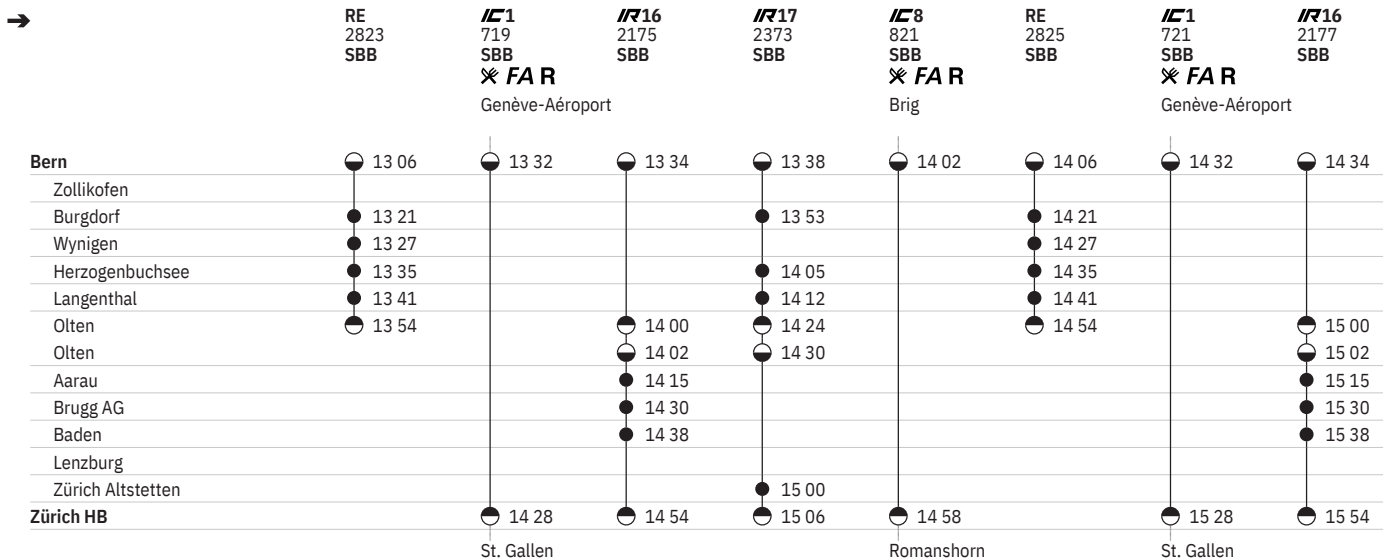

550 Bern - Zürich HB

Stand: 18. Oktober 2019