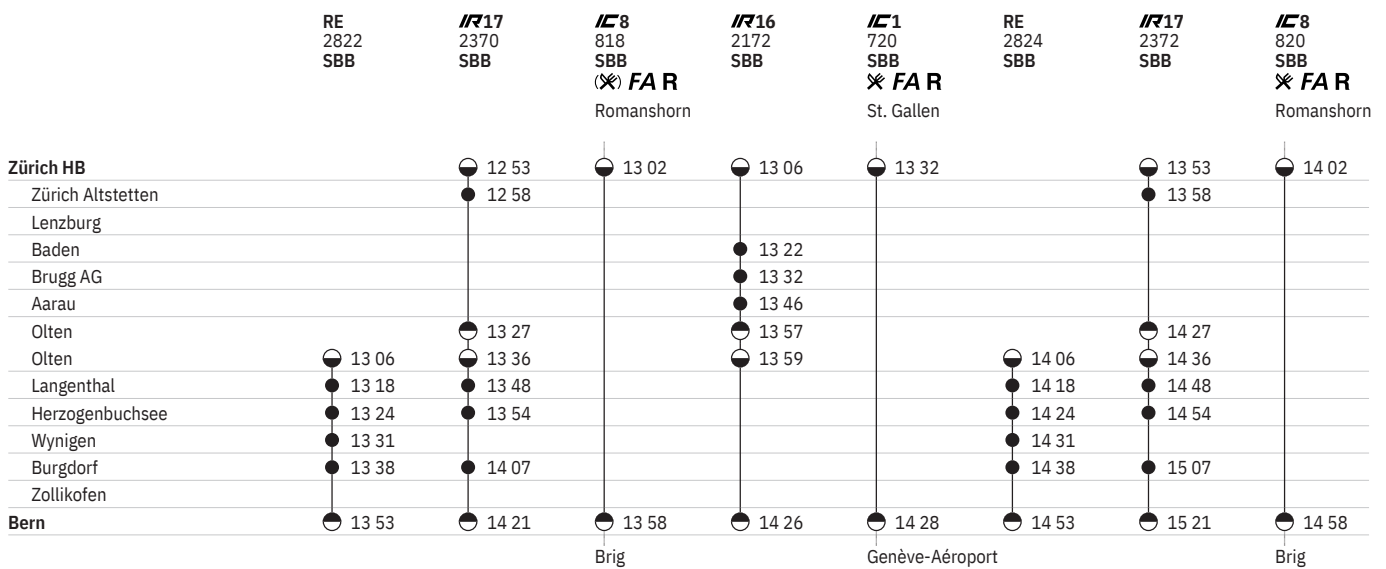

	<b>IR17</b> 2387 SBB	<b>IC8</b> 835 SBB FA R <sup>128</sup> Brig	RE 2839 SBB	<b>IC1</b> 735 SBB ✘ R Genève-Aéroport	<b>IC1</b> 735 SBB ✘ R Genève-Aéroport	<b>IR16</b> 2191 SBB	<b>IR17</b> 2389 SBB	<b>IC8</b> 837 SBB FA
<b>Bern</b>	● 20 38	● 21 02	● 21 06	17 ● 21 32	18 ● 21 32	19 ● 21 34	● 21 38	● 22 02
Zollikofen								
Burgdorf	● 20 53		● 21 21				● 21 54	
Wynigen			● 21 27					
Herzogenbuchsee	● 21 05		● 21 35				● 22 07	
Langenthal	● 21 12		● 21 41				● 22 12	
Olten	● 21 24		● 21 54		● 21 57	19 ● 22 00	● 22 25	● 22 28
Olten					● 22 00	● 22 02		● 22 30
Aarau						● 22 15		
Brugg AG						● 22 30		
Baden						● 22 38		
Lenzburg								
Zürich Altstetten								
<b>Zürich HB</b>		● 21 58		17 ● 22 28	18 ● 22 32	● 22 54		● 23 02
		Romanshorn						Romanshorn

550 Bern - Zürich HB

Stand: 18. Oktober 2019

550 Zürich HB - Bern

Stand: 18. Oktober 2019

550 Zürich HB - Bern

Stand: 18. Oktober 2019

550 Zürich HB - Bern

Stand: 18. Oktober 2019

550 Zürich HB - Bern

Stand: 18. Oktober 2019

Fribourg/Freiburg

**Zeichenerklärung**

- ① Montag
- ② Dienstag
- ④ Donnerstag
- ⑤ Freitag
- ⑥ Samstag
- ⑦ Sonntag
- Ⓐ Montag–Freitag ohne allg. Feiertage
- 10 ① ohne 13.4., 1.6.
- 11 21.3., 22.3., vom 16.6.–19.6., vom 23.6.–26.6., 12.9., 13.9., vom 29.9.–2.10., vom 6.10.–9.10., 24.10., 25.10.
- 12 ②–⑦ sowie 13.4., 1.6. ohne 21.3., 22.3., 16.6.–19.6., 23.6.–26.6., 12.9., 13.9., 29.9.–2.10., 6.10.–9.10., 24.10., 25.10.

- 13 ②–⑦ sowie 13.4., 1.6.
- 14 3.2., 24.2., vom 21.3.–23.3., 11.5., 18.5., 8.6., vom 15.6.–19.6., vom 22.6.–26.6., 27.7., 7.9., vom 12.9.–14.9., vom 28.9.–2.10., vom 5.10.–9.10., vom 24.10.–26.10., 9.11., 30.11., 7.12.
- 15 ohne 3.2., 24.2., 21.3.–23.3., 11.5., 18.5., 8.6., 15.6.–19.6., 22.6.–26.6., 27.7., 7.9., 12.9.–14.9., 28.9.–2.10., 5.10.–9.10., 24.10.–26.10., 9.11., 30.11., 7.12.
- 16 Ⓐ ohne 23.12.–3.1.
- 17 ⑤–⑥ ohne allg. Feiertage sowie 31.12.
- 18 ①–④, ⑦ sowie 10.4., 1.8. ohne 31.12.
- 19 ⑤–⑥ ohne allg. Feiertage