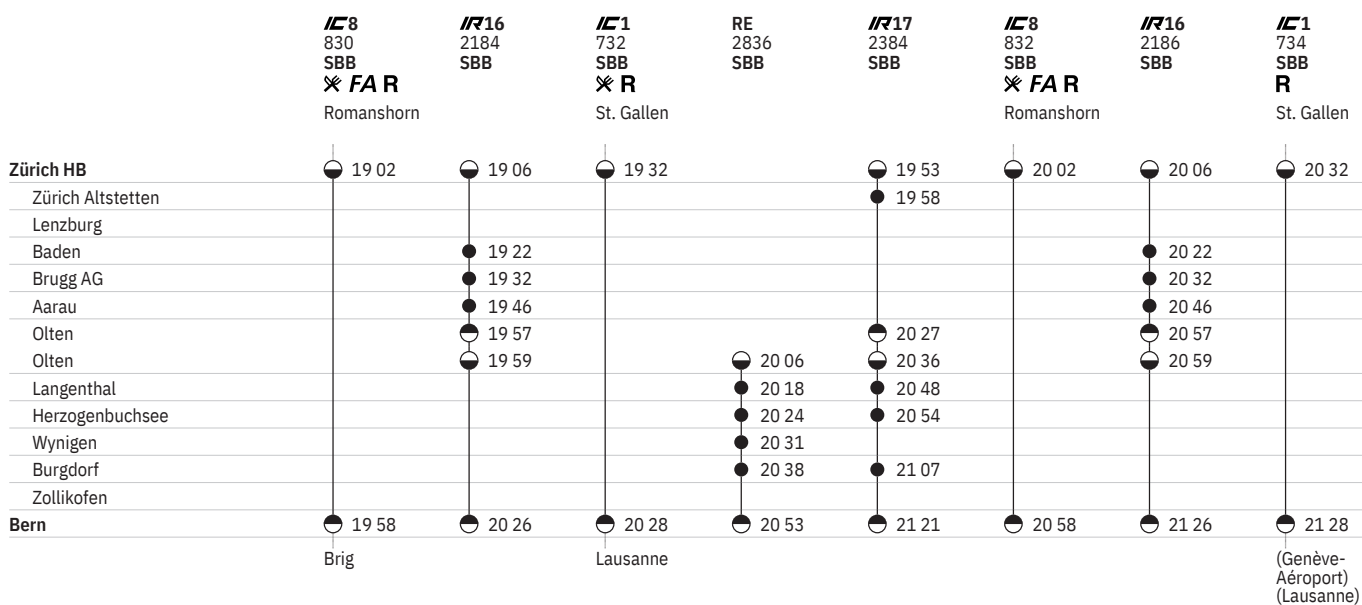

	<b>IR17</b> 2387 SBB	<b>IC8</b> 835 SBB FA R <sup>128</sup> Brig	RE 2839 SBB	<b>IC1</b> 735 SBB ✘ R Genève-Aéroport	<b>IC1</b> 735 SBB ✘ R Genève-Aéroport	<b>IR16</b> 2191 SBB	<b>IR17</b> 2389 SBB	<b>IC8</b> 837 SBB FA
<b>Bern</b>	● 20 38	● 21 02	● 21 06	17 ● 21 32	18 ● 21 32	19 ● 21 34	● 21 38	● 22 02
Zollikofen								
Burgdorf	● 20 53		● 21 21				● 21 54	
Wynigen			● 21 27					
Herzogenbuchsee	● 21 05		● 21 35				● 22 07	
Langenthal	● 21 12		● 21 41				● 22 12	
Olten	● 21 24		● 21 54		● 21 57	19 ● 22 00	● 22 25	● 22 28
Olten					● 22 00	● 22 02		● 22 30
Aarau						● 22 15		
Brugg AG						● 22 30		
Baden						● 22 38		
Lenzburg								
Zürich Altstetten								
<b>Zürich HB</b>		● 21 58		17 ● 22 28	18 ● 22 32	● 22 54		● 23 02
		Romanshorn						Romanshorn

550 Bern - Zürich HB

Stand: 18. Oktober 2019

550 Zürich HB - Bern

Stand: 18. Oktober 2019

550 Zürich HB - Bern

Stand: 18. Oktober 2019

550 Zürich HB - Bern

Stand: 18. Oktober 2019

550 Zürich HB - Bern

Stand: 18. Oktober 2019

Fribourg/Freiburg

**Zeichenerklärung**

- ① Montag
- ② Dienstag
- ④ Donnerstag
- ⑤ Freitag
- ⑥ Samstag
- ⑦ Sonntag
- Ⓐ Montag–Freitag ohne allg. Feiertage
- 10 ① ohne 13.4., 1.6.
- 11 21.3., 22.3., vom 16.6.–19.6., vom 23.6.–26.6., 12.9., 13.9., vom 29.9.–2.10., vom 6.10.–9.10., 24.10., 25.10.
- 12 ②–⑦ sowie 13.4., 1.6. ohne 21.3., 22.3., 16.6.–19.6., 23.6.–26.6., 12.9., 13.9., 29.9.–2.10., 6.10.–9.10., 24.10., 25.10.

- 13 ②–⑦ sowie 13.4., 1.6.
- 14 3.2., 24.2., vom 21.3.–23.3., 11.5., 18.5., 8.6., vom 15.6.–19.6., vom 22.6.–26.6., 27.7., 7.9., vom 12.9.–14.9., vom 28.9.–2.10., vom 5.10.–9.10., vom 24.10.–26.10., 9.11., 30.11., 7.12.
- 15 ohne 3.2., 24.2., 21.3.–23.3., 11.5., 18.5., 8.6., 15.6.–19.6., 22.6.–26.6., 27.7., 7.9., 12.9.–14.9., 28.9.–2.10., 5.10.–9.10., 24.10.–26.10., 9.11., 30.11., 7.12.
- 16 Ⓐ ohne 23.12.–3.1.
- 17 ⑤–⑥ ohne allg. Feiertage sowie 31.12.
- 18 ①–④, ⑦ sowie 10.4., 1.8. ohne 31.12.
- 19 ⑤–⑥ ohne allg. Feiertage