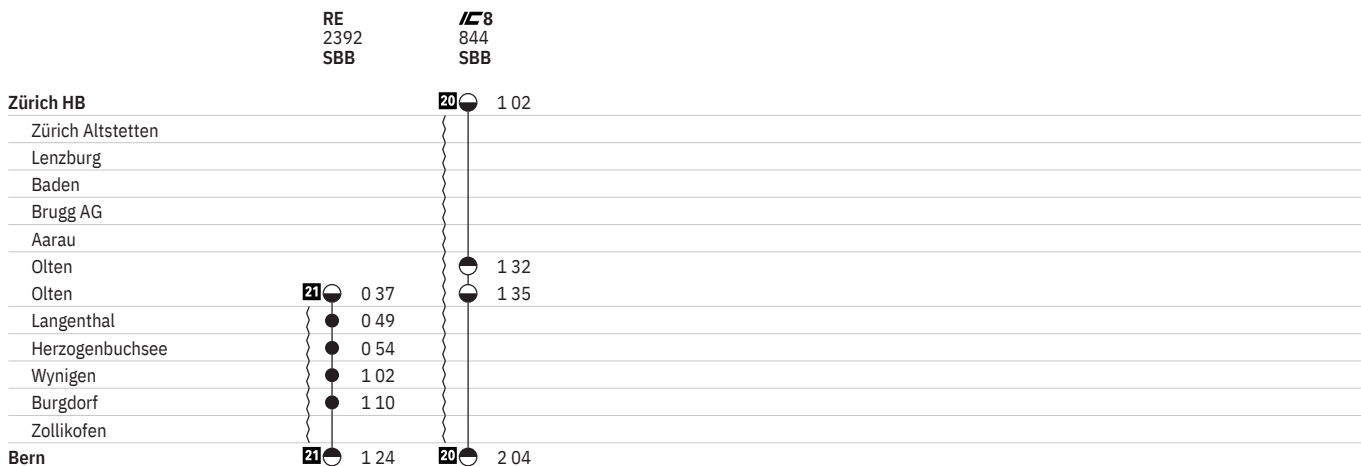

550 Bern - Zürich HB

Stand: 18. Oktober 2019

550 Zürich HB - Bern

Stand: 18. Oktober 2019

550 Zürich HB - Bern

Stand: 18. Oktober 2019

550 Zürich HB - Bern

Stand: 18. Oktober 2019

550 Zürich HB - Bern

Stand: 18. Oktober 2019

Fribourg/Freiburg

**Zeichenerklärung**

- ① Montag
- ② Dienstag
- ④ Donnerstag
- ⑤ Freitag
- ⑥ Samstag
- ⑦ Sonntag
- Ⓐ Montag–Freitag ohne allg. Feiertage
- 10 ① ohne 13.4., 1.6.
- 11 21.3., 22.3., vom 16.6.–19.6., vom 23.6.–26.6., 12.9., 13.9., vom 29.9.–2.10., vom 6.10.–9.10., 24.10., 25.10.
- 12 ②–⑦ sowie 13.4., 1.6. ohne 21.3., 22.3., 16.6.–19.6., 23.6.–26.6., 12.9., 13.9., 29.9.–2.10., 6.10.–9.10., 24.10., 25.10.