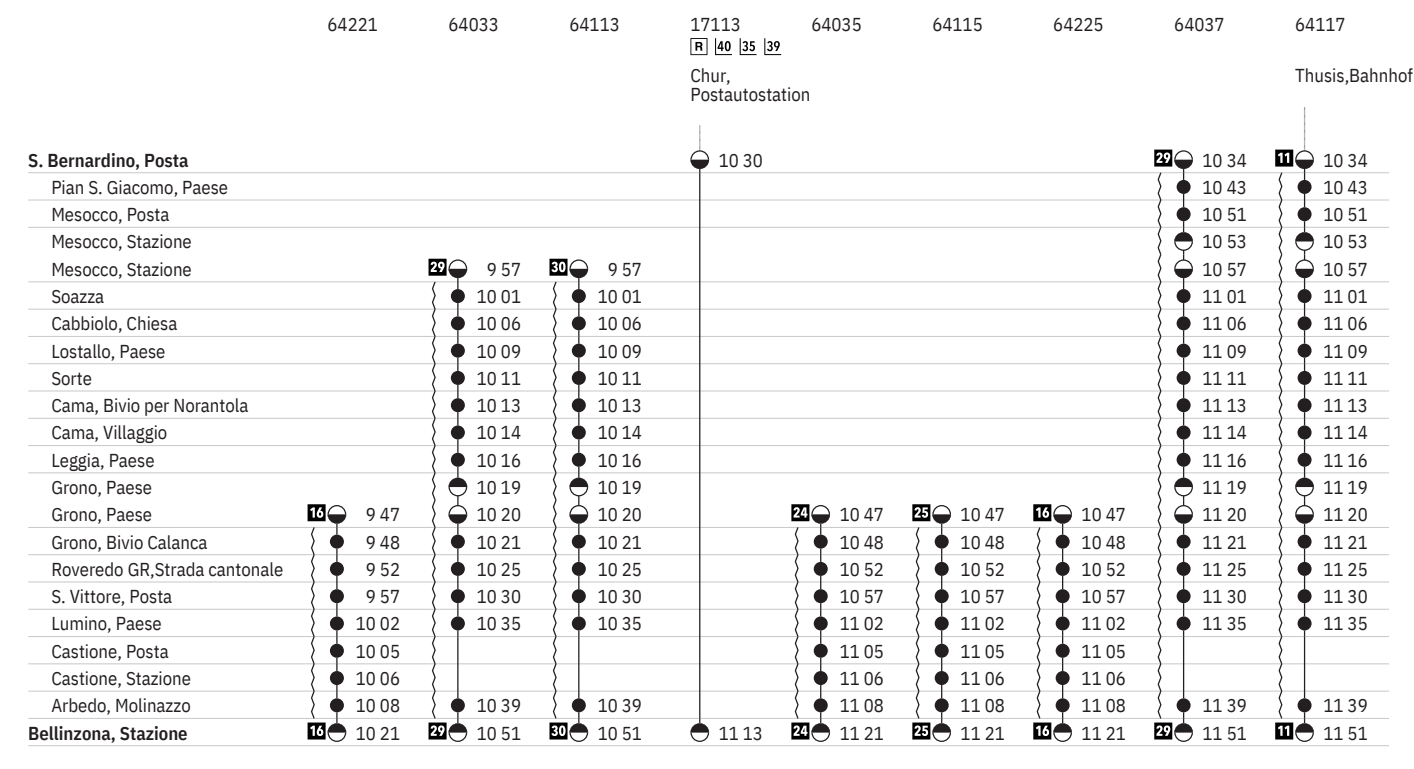

62.214 (Thuis) - San Bernardino - Mesocco - Grono - Bellinzona  

Stato: 4. Novembre 2019

	64087	64207	64009	64089	64209	64013	64093	64019	64099
S. Bernardino, Posta						29 ● 6 34	30 ● 6 34	24 ● 7 04	25 ● 7 04
Pian S. Giacomo, Paese						● 6 43	● 6 43	● 7 13	● 7 13
Mesocco, Posta						● 6 51	● 6 51	● 7 21	● 7 21
Mesocco, Stazione						● 6 53	● 6 53	● 7 23	● 7 23
Mesocco, Stazione			24 ● 6 24	25 ● 6 24	16 ● 6 24	● 6 57	● 6 57	● 7 27	● 7 27
Soazza			● 6 28	● 6 28	● 6 28	● 7 01	● 7 01		
Cabbiolo, Chiesa			● 6 33	● 6 33	● 6 33	● 7 06	● 7 06	● 7 33	● 7 33
Lostallo, Paese			● 6 36	● 6 36	● 6 36	● 7 09	● 7 09	● 7 36	● 7 36
Sorte			● 6 38	● 6 38	● 6 38	● 7 11	● 7 11	● 7 38	● 7 38
Cama, Bivio per Norantola			● 6 40	● 6 40	● 6 40	● 7 13	● 7 13	● 7 40	● 7 40
Cama, Villaggio			● 6 41	● 6 41	● 6 41	● 7 14	● 7 14	● 7 41	● 7 41
Leggia, Paese			● 6 43	● 6 43	● 6 43	● 7 16	● 7 16	● 7 43	● 7 43
Grono, Paese			● 6 46	● 6 46	● 6 46	● 7 19	● 7 19	● 7 46	● 7 46
Grono, Paese	27 ● 6 17	28 ● 6 17	● 6 47	● 6 47	● 6 47	● 7 20	● 7 20	● 7 47	● 7 47
Grono, Bivio Calanca	● 6 18	● 6 18	● 6 48	● 6 48	● 6 48	● 7 21	● 7 21	● 7 48	● 7 48
Roveredo GR, Strada cantonale	● 6 22	● 6 22	● 6 52	● 6 52	● 6 52	● 7 25	● 7 25	● 7 52	● 7 52
S. Vittore, Posta	● 6 27	● 6 27	● 6 57	● 6 57	● 6 57	● 7 30	● 7 30	● 7 57	● 7 57
Lumino, Paese	● 6 32	● 6 32	● 7 02	● 7 02	● 7 02	● 7 35	● 7 35	● 8 02	● 8 02
Castione, Posta	● 6 35	● 6 35	● 7 05	● 7 05	● 7 05			● 8 05	● 8 05
Castione, Stazione	● 6 36	● 6 36	● 7 06	● 7 06	● 7 06			● 8 06	● 8 06
Arbedo, Molinazzo	● 6 38	● 6 38	● 7 08	● 7 08	● 7 08	● 7 39	● 7 39	● 8 08	● 8 08
Bellinzona, Stazione	27 ● 6 51	28 ● 6 51	24 ● 7 21	25 ● 7 21	16 ● 7 21	29 ● 7 51	30 ● 7 51	24 ● 8 21	25 ● 8 21

62.214 (Thuis) - San Bernardino - Mesocco - Grono - Bellinzona

Stato: 4. Novembre 2019

62.214 (Thusis) - San Bernardino - Mesocco - Grono - Bellinzona

Stato: 4. Novembre 2019

62.214 (Thuis) - San Bernardino - Mesocco - Grono - Bellinzona