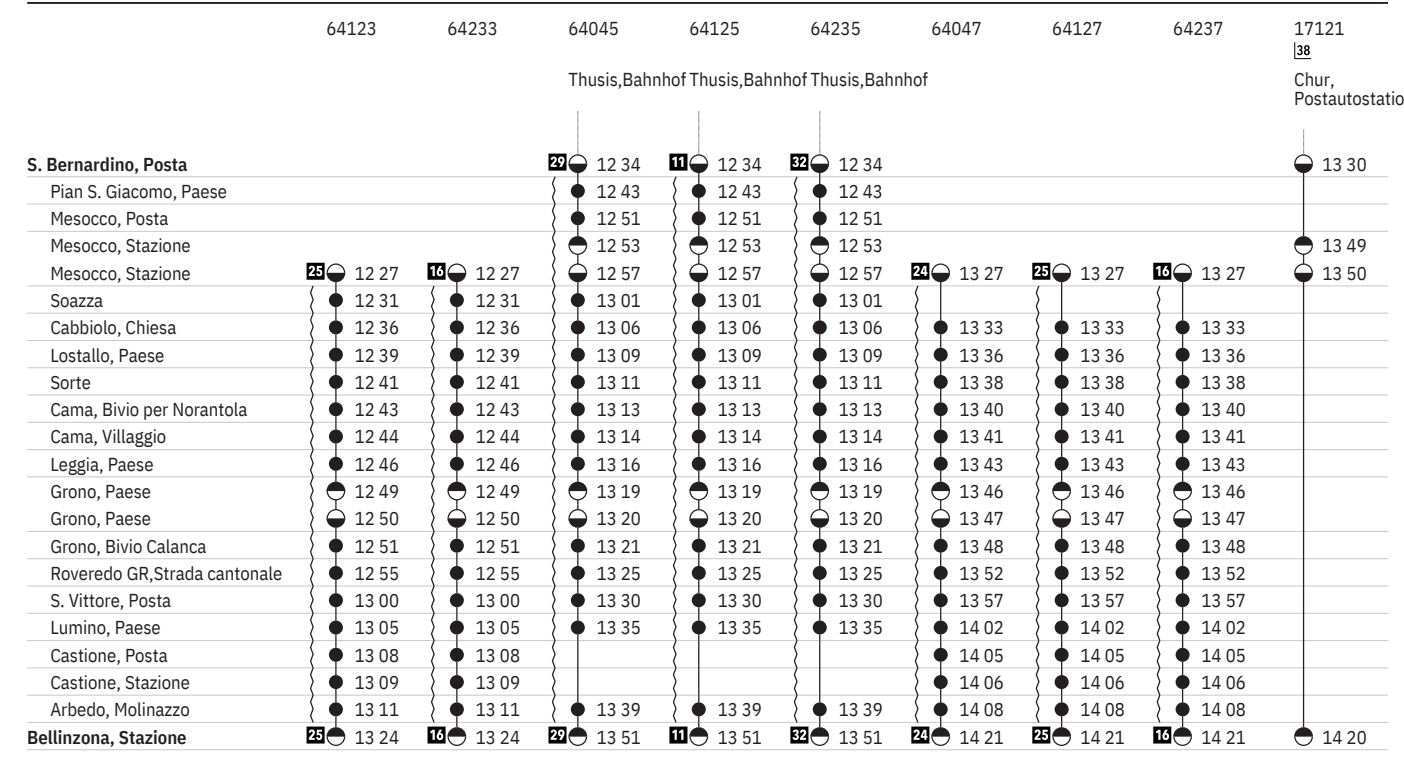

	64209	64021	64101	64211	17109 Chur, Postautostation	64023	64103	64213	64025
S. Bernardino, Posta	16 ● 7 04	24 ● 7 34	25 ● 7 34	16 ● 7 34	● 8 07				
Pian S. Giacomo, Paese	● 7 13	● 7 43	● 7 43	● 7 43					
Mesocco, Posta	● 7 21	● 7 51	● 7 51	● 7 51					
Mesocco, Stazione	● 7 23	● 7 53	● 7 53	● 7 53					
Mesocco, Stazione	● 7 27	● 7 57	● 7 57	● 7 57		26 ● 7 57	27 ● 7 57	28 ● 7 57	24 ● 8 27
Soazza		● 8 01	● 8 01	● 8 01		● 8 01	● 8 01	● 8 01	
Cabbiolo, Chiesa	● 7 33	● 8 06	● 8 06	● 8 06		● 8 06	● 8 06	● 8 06	● 8 33
Lostallo, Paese	● 7 36	● 8 09	● 8 09	● 8 09		● 8 09	● 8 09	● 8 09	● 8 36
Sorte	● 7 38	● 8 11	● 8 11	● 8 11		● 8 11	● 8 11	● 8 11	● 8 38
Cama, Bivio per Norantola	● 7 40	● 8 13	● 8 13	● 8 13		● 8 13	● 8 13	● 8 13	● 8 40
Cama, Villaggio	● 7 41	● 8 14	● 8 14	● 8 14		● 8 14	● 8 14	● 8 14	● 8 41
Leggia, Paese	● 7 43	● 8 16	● 8 16	● 8 16		● 8 16	● 8 16	● 8 16	● 8 43
Grono, Paese	● 7 46	● 8 19	● 8 19	● 8 19		● 8 19	● 8 19	● 8 19	● 8 46
Grono, Paese	● 7 47	● 8 20	● 8 20	● 8 20		● 8 20	● 8 20	● 8 20	● 8 47
Grono, Bivio Calanca	● 7 48	● 8 21	● 8 21	● 8 21		● 8 21	● 8 21	● 8 21	● 8 48
Roveredo GR, Strada cantonale	● 7 52	● 8 25	● 8 25	● 8 25		● 8 25	● 8 25	● 8 25	● 8 52
S. Vittore, Posta	● 7 57	● 8 30	● 8 30	● 8 30		● 8 30	● 8 30	● 8 30	● 8 57
Lumino, Paese	● 8 02	● 8 35	● 8 35	● 8 35		● 8 35	● 8 35	● 8 35	● 9 02
Castione, Posta	● 8 05								● 9 05
Castione, Stazione	● 8 06								● 9 06
Arbedo, Molinazzo	● 8 08	● 8 39	● 8 39	● 8 39		● 8 39	● 8 39	● 8 39	● 9 08
Bellinzona, Stazione	16 ● 8 21	24 ● 8 51	25 ● 8 51	16 ● 8 51	● 8 50	26 ● 8 51	27 ● 8 51	28 ● 8 51	24 ● 9 21

62.214 (Thuis) - San Bernardino - Mesocco - Grono - Bellinzona

Stato: 4. Novembre 2019

62.214 (Thusis) - San Bernardino - Mesocco - Grono - Bellinzona

Stato: 4. Novembre 2019

62.214 (Thuis) - San Bernardino - Mesocco - Grono - Bellinzona