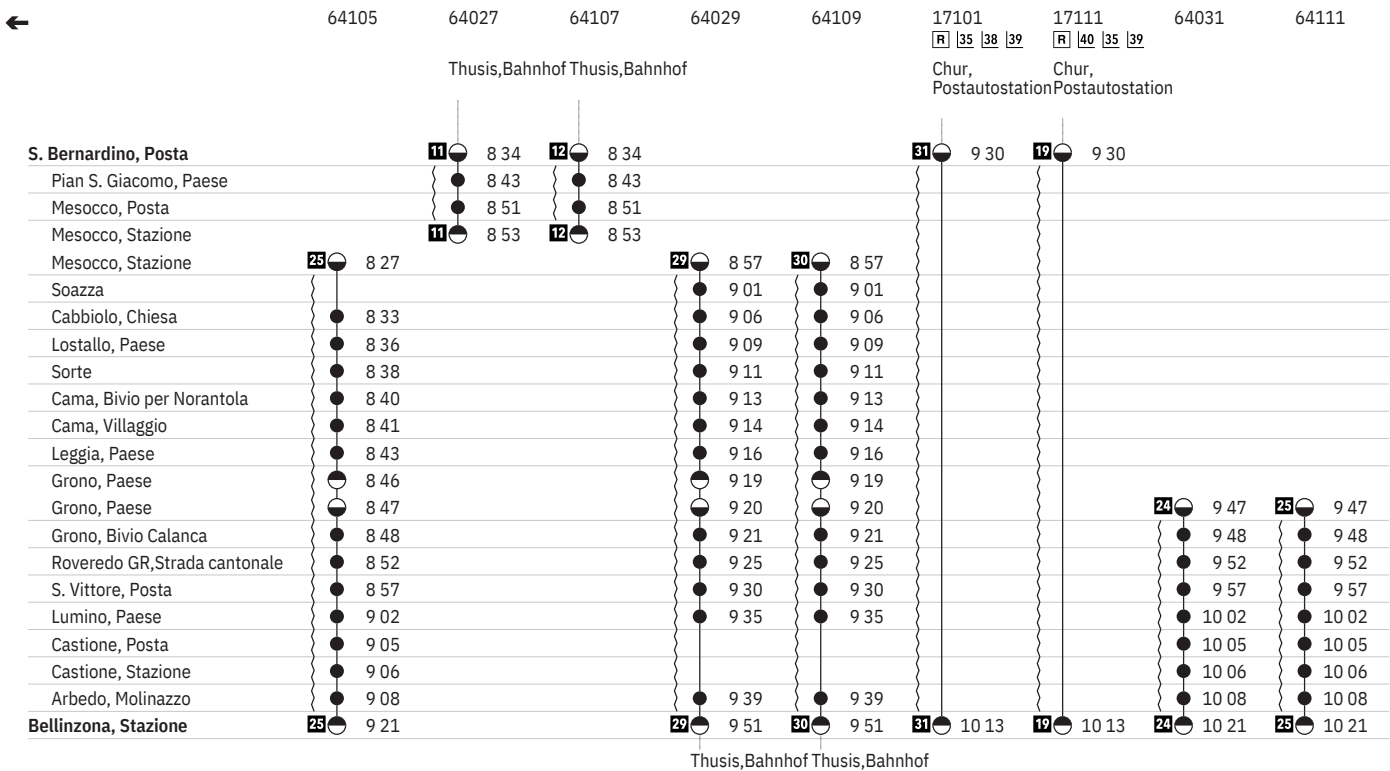

62.214 (Thuis) - San Bernardino - Mesocco - Grono - Bellinzona  

Stato: 4. Novembre 2019

	64087	64207	64009	64089	64209	64013	64093	64019	64099
S. Bernardino, Posta						29 ● 6 34	30 ● 6 34	24 ● 7 04	25 ● 7 04
Pian S. Giacomo, Paese						● 6 43	● 6 43	● 7 13	● 7 13
Mesocco, Posta						● 6 51	● 6 51	● 7 21	● 7 21
Mesocco, Stazione						● 6 53	● 6 53	● 7 23	● 7 23
Mesocco, Stazione			24 ● 6 24	25 ● 6 24	16 ● 6 24	● 6 57	● 6 57	● 7 27	● 7 27
Soazza			● 6 28	● 6 28	● 6 28	● 7 01	● 7 01		
Cabbiolo, Chiesa			● 6 33	● 6 33	● 6 33	● 7 06	● 7 06	● 7 33	● 7 33
Lostallo, Paese			● 6 36	● 6 36	● 6 36	● 7 09	● 7 09	● 7 36	● 7 36
Sorte			● 6 38	● 6 38	● 6 38	● 7 11	● 7 11	● 7 38	● 7 38
Cama, Bivio per Norantola			● 6 40	● 6 40	● 6 40	● 7 13	● 7 13	● 7 40	● 7 40
Cama, Villaggio			● 6 41	● 6 41	● 6 41	● 7 14	● 7 14	● 7 41	● 7 41
Leggia, Paese			● 6 43	● 6 43	● 6 43	● 7 16	● 7 16	● 7 43	● 7 43
Grono, Paese			● 6 46	● 6 46	● 6 46	● 7 19	● 7 19	● 7 46	● 7 46
Grono, Paese	27 ● 6 17	28 ● 6 17	● 6 47	● 6 47	● 6 47	● 7 20	● 7 20	● 7 47	● 7 47
Grono, Bivio Calanca	● 6 18	● 6 18	● 6 48	● 6 48	● 6 48	● 7 21	● 7 21	● 7 48	● 7 48
Roveredo GR, Strada cantonale	● 6 22	● 6 22	● 6 52	● 6 52	● 6 52	● 7 25	● 7 25	● 7 52	● 7 52
S. Vittore, Posta	● 6 27	● 6 27	● 6 57	● 6 57	● 6 57	● 7 30	● 7 30	● 7 57	● 7 57
Lumino, Paese	● 6 32	● 6 32	● 7 02	● 7 02	● 7 02	● 7 35	● 7 35	● 8 02	● 8 02
Castione, Posta	● 6 35	● 6 35	● 7 05	● 7 05	● 7 05			● 8 05	● 8 05
Castione, Stazione	● 6 36	● 6 36	● 7 06	● 7 06	● 7 06			● 8 06	● 8 06
Arbedo, Molinazzo	● 6 38	● 6 38	● 7 08	● 7 08	● 7 08	● 7 39	● 7 39	● 8 08	● 8 08
Bellinzona, Stazione	27 ● 6 51	28 ● 6 51	24 ● 7 21	25 ● 7 21	16 ● 7 21	29 ● 7 51	30 ● 7 51	24 ● 8 21	25 ● 8 21

62.214 (Thuis) - San Bernardino - Mesocco - Grono - Bellinzona

Stato: 4. Novembre 2019

62.214 (Thusis) - San Bernardino - Mesocco - Grono - Bellinzona

Stato: 4. Novembre 2019

62.214 (Thuis) - San Bernardino - Mesocco - Grono - Bellinzona