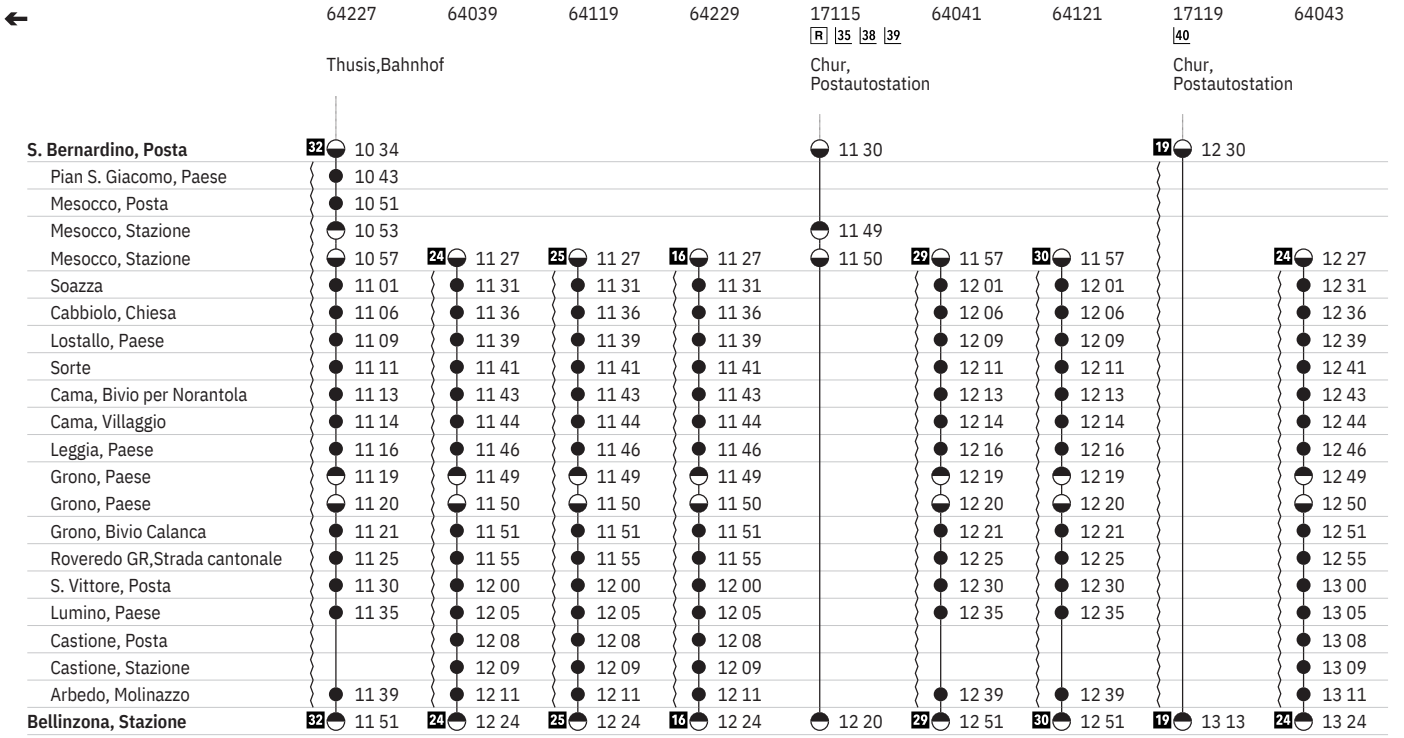

	64209	64021	64101	64211	17109 Chur, Postautostation	64023	64103	64213	64025
S. Bernardino, Posta	16 ● 7 04	24 ● 7 34	25 ● 7 34	16 ● 7 34	● 8 07				
Pian S. Giacomo, Paese	● 7 13	● 7 43	● 7 43	● 7 43					
Mesocco, Posta	● 7 21	● 7 51	● 7 51	● 7 51					
Mesocco, Stazione	● 7 23	● 7 53	● 7 53	● 7 53					
Mesocco, Stazione	● 7 27	● 7 57	● 7 57	● 7 57		26 ● 7 57	27 ● 7 57	28 ● 7 57	24 ● 8 27
Soazza		● 8 01	● 8 01	● 8 01		● 8 01	● 8 01	● 8 01	
Cabbiolo, Chiesa	● 7 33	● 8 06	● 8 06	● 8 06		● 8 06	● 8 06	● 8 06	● 8 33
Lostallo, Paese	● 7 36	● 8 09	● 8 09	● 8 09		● 8 09	● 8 09	● 8 09	● 8 36
Sorte	● 7 38	● 8 11	● 8 11	● 8 11		● 8 11	● 8 11	● 8 11	● 8 38
Cama, Bivio per Norantola	● 7 40	● 8 13	● 8 13	● 8 13		● 8 13	● 8 13	● 8 13	● 8 40
Cama, Villaggio	● 7 41	● 8 14	● 8 14	● 8 14		● 8 14	● 8 14	● 8 14	● 8 41
Leggia, Paese	● 7 43	● 8 16	● 8 16	● 8 16		● 8 16	● 8 16	● 8 16	● 8 43
Grono, Paese	● 7 46	● 8 19	● 8 19	● 8 19		● 8 19	● 8 19	● 8 19	● 8 46
Grono, Paese	● 7 47	● 8 20	● 8 20	● 8 20		● 8 20	● 8 20	● 8 20	● 8 47
Grono, Bivio Calanca	● 7 48	● 8 21	● 8 21	● 8 21		● 8 21	● 8 21	● 8 21	● 8 48
Roveredo GR, Strada cantonale	● 7 52	● 8 25	● 8 25	● 8 25		● 8 25	● 8 25	● 8 25	● 8 52
S. Vittore, Posta	● 7 57	● 8 30	● 8 30	● 8 30		● 8 30	● 8 30	● 8 30	● 8 57
Lumino, Paese	● 8 02	● 8 35	● 8 35	● 8 35		● 8 35	● 8 35	● 8 35	● 9 02
Castione, Posta	● 8 05								● 9 05
Castione, Stazione	● 8 06								● 9 06
Arbedo, Molinazzo	● 8 08	● 8 39	● 8 39	● 8 39		● 8 39	● 8 39	● 8 39	● 9 08
Bellinzona, Stazione	16 ● 8 21	24 ● 8 51	25 ● 8 51	16 ● 8 51	● 8 50	26 ● 8 51	27 ● 8 51	28 ● 8 51	24 ● 9 21

62.214 (Thuis) - San Bernardino - Mesocco - Grono - Bellinzona

Stato: 4. Novembre 2019

62.214 (Thusis) - San Bernardino - Mesocco - Grono - Bellinzona

Stato: 4. Novembre 2019

62.214 (Thuis) - San Bernardino - Mesocco - Grono - Bellinzona