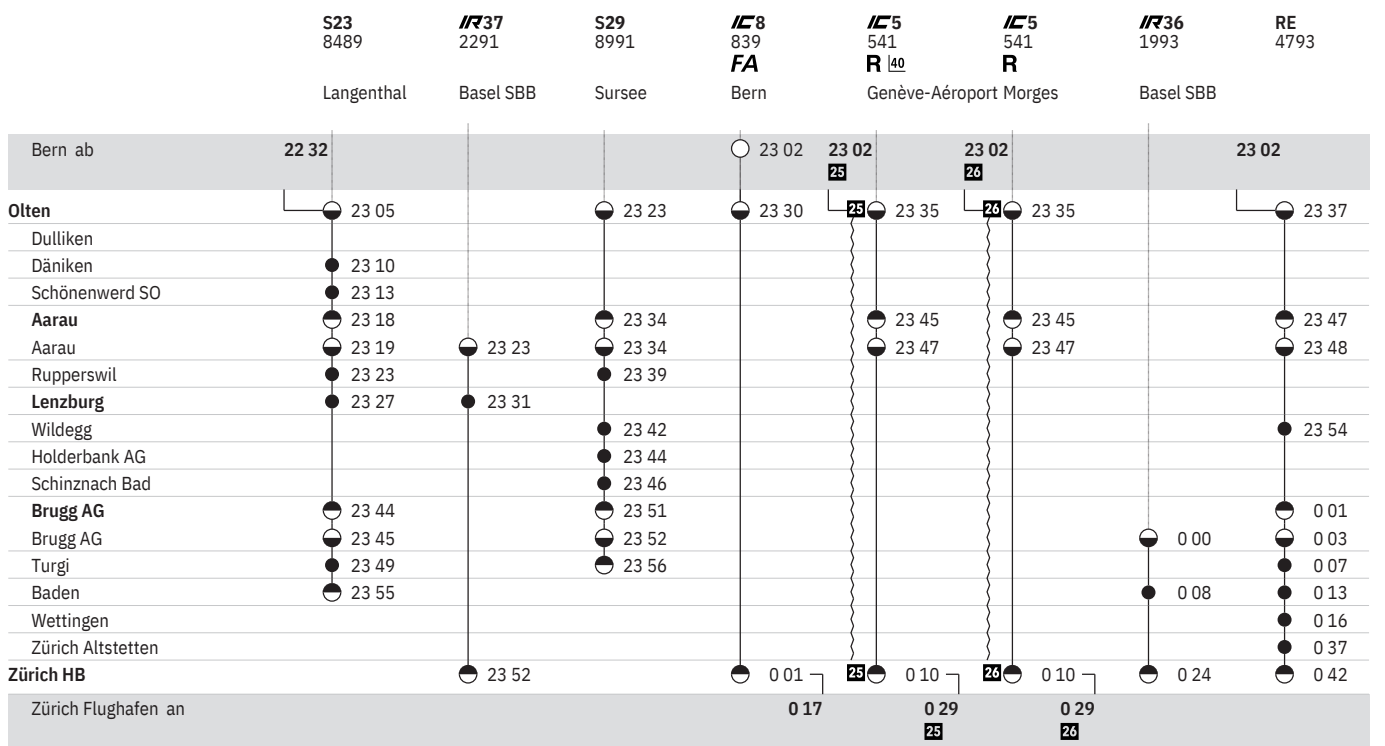

650 Olten - Brugg - Baden - Zürich  
Olten - Aarau - Lenzburg - Zürich  

Stand: 24. Januar 2020

650 Olten - Brugg - Baden - Zürich
 Olten - Aarau - Lenzburg - Zürich

Stand: 24. Januar 2020

650 Olten - Brugg - Baden - Zürich  
 Olten - Aarau - Lenzburg - Zürich  

Stand: 24. Januar 2020

650 Olten - Brugg - Baden - Zürich
 Olten - Aarau - Lenzburg - Zürich

Stand: 24. Januar 2020

650 Olten - Brugg - Baden - Zürich
 Olten - Aarau - Lenzburg - Zürich

Stand: 24. Januar 2020

Rotkreuz

St. Gallen

650 Olten - Brugg - Baden - Zürich
 Olten - Aarau - Lenzburg - Zürich

Stand: 24. Januar 2020

650 Olten - Brugg - Baden - Zürich
 Olten - Aarau - Lenzburg - Zürich

Stand: 24. Januar 2020

650 Zürich - Baden - Brugg - Olten
 Zürich - Lenzburg - Aarau - Olten

Stand: 24. Januar 2020

650 Zürich - Baden - Brugg - Olten  
 Zürich - Lenzburg - Aarau - Olten 

Stand: 24. Januar 2020

650 Zürich - Baden - Brugg - Olten
Zürich - Lenzburg - Aarau - Olten