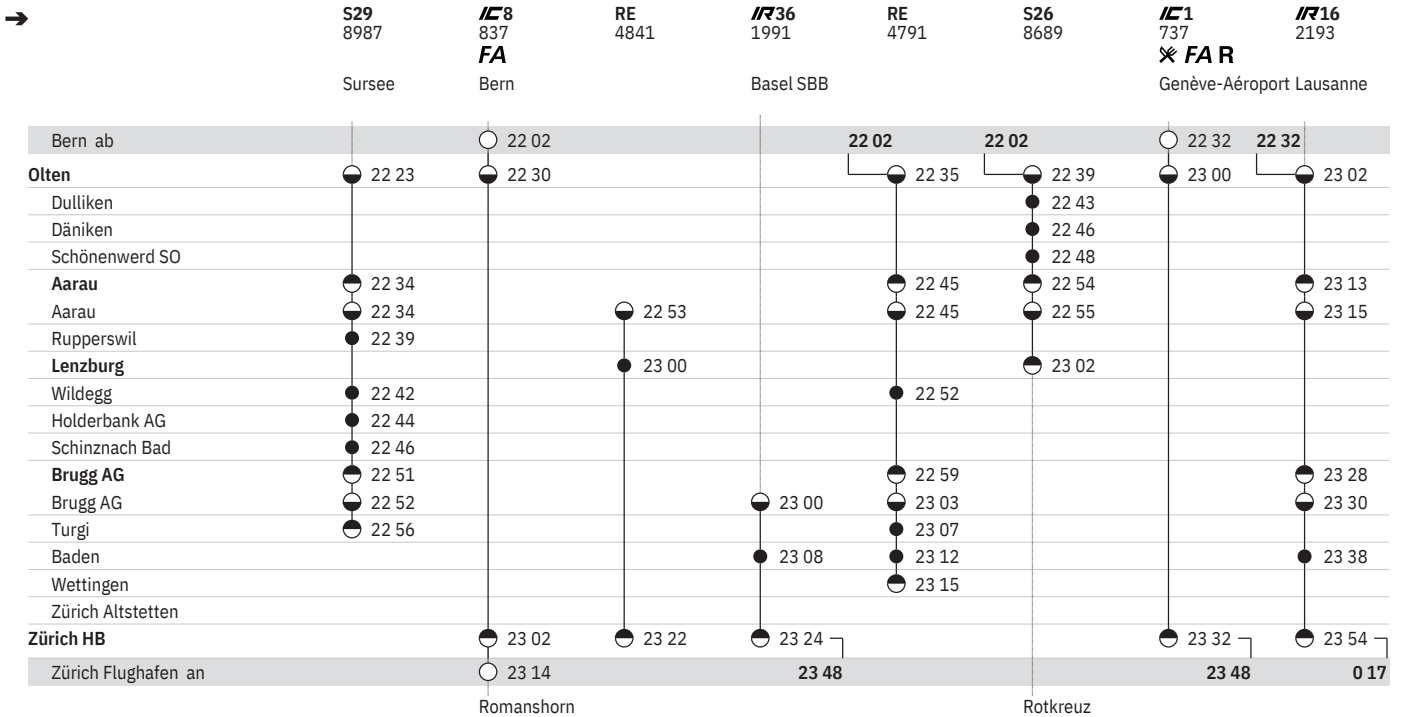

650 Olten - Brugg - Baden - Zürich  
Olten - Aarau - Lenzburg - Zürich  

Stand: 24. Januar 2020

650 Olten - Brugg - Baden - Zürich
 Olten - Aarau - Lenzburg - Zürich

Stand: 24. Januar 2020

650 Olten - Brugg - Baden - Zürich  
 Olten - Aarau - Lenzburg - Zürich  

Stand: 24. Januar 2020

650 Olten - Brugg - Baden - Zürich
 Olten - Aarau - Lenzburg - Zürich

Stand: 24. Januar 2020

650 Olten - Brugg - Baden - Zürich
 Olten - Aarau - Lenzburg - Zürich

Stand: 24. Januar 2020

Rotkreuz

St. Gallen

650 Olten - Brugg - Baden - Zürich
 Olten - Aarau - Lenzburg - Zürich

Stand: 24. Januar 2020

650 Olten - Brugg - Baden - Zürich
 Olten - Aarau - Lenzburg - Zürich

Stand: 24. Januar 2020