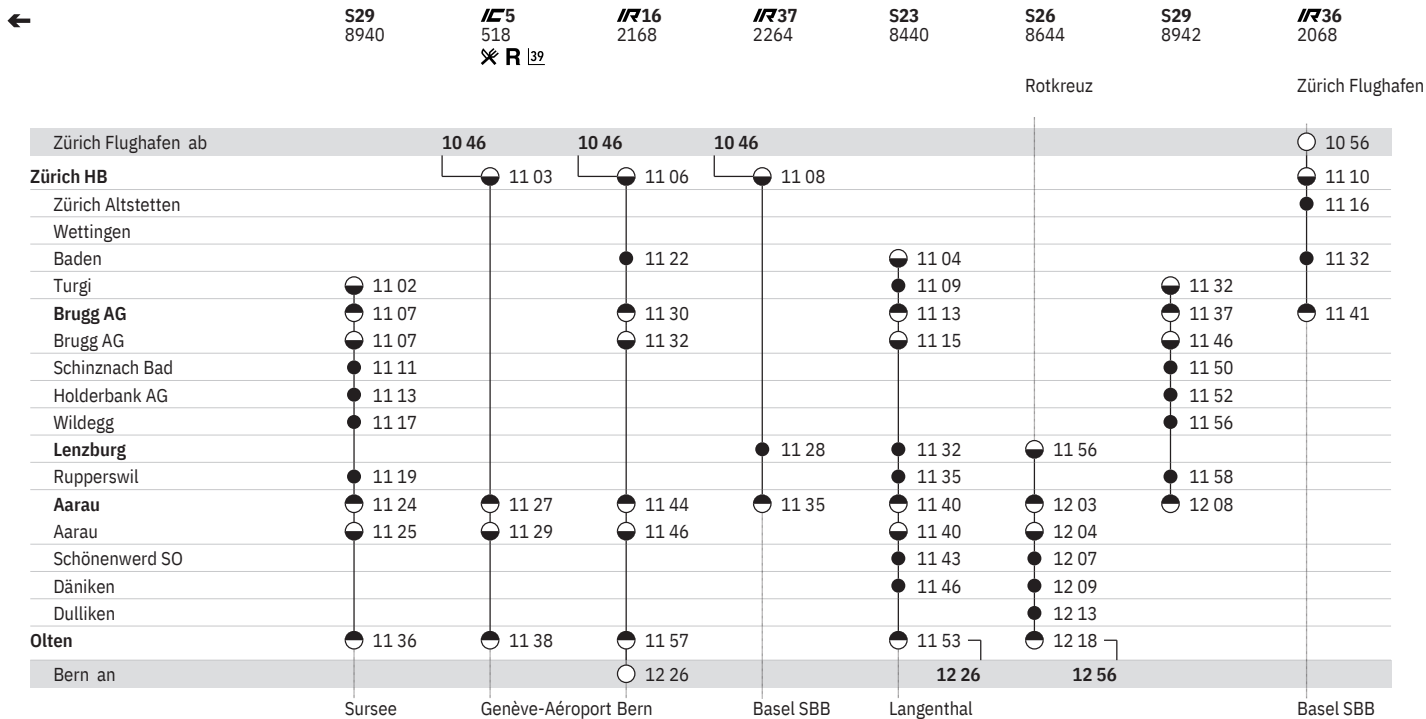

650 Zürich - Baden - Brugg - Olten
Zürich - Lenzburg - Aarau - Olten

Stand: 24. Januar 2020