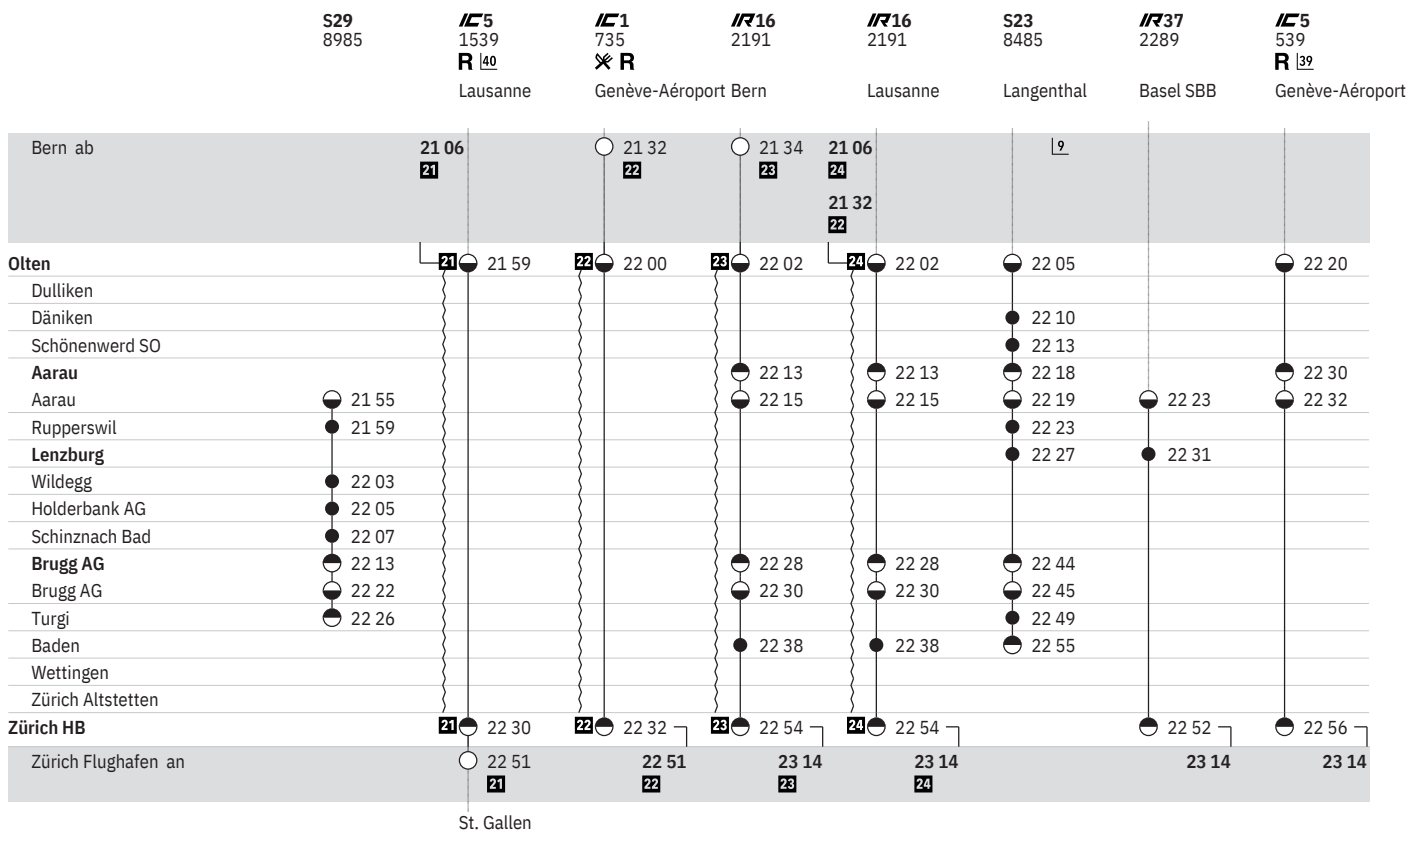

650 Olten - Brugg - Baden - Zürich  
Olten - Aarau - Lenzburg - Zürich  

Stand: 24. Januar 2020

650 Olten - Brugg - Baden - Zürich
 Olten - Aarau - Lenzburg - Zürich

Stand: 24. Januar 2020

650 Olten - Brugg - Baden - Zürich  
 Olten - Aarau - Lenzburg - Zürich  

Stand: 24. Januar 2020

650 Olten - Brugg - Baden - Zürich
 Olten - Aarau - Lenzburg - Zürich

Stand: 24. Januar 2020

650 Olten - Brugg - Baden - Zürich
 Olten - Aarau - Lenzburg - Zürich

Stand: 24. Januar 2020

Rotkreuz

St. Gallen

650 Olten - Brugg - Baden - Zürich
 Olten - Aarau - Lenzburg - Zürich

Stand: 24. Januar 2020

650 Olten - Brugg - Baden - Zürich
 Olten - Aarau - Lenzburg - Zürich

Stand: 24. Januar 2020

650 Zürich - Baden - Brugg - Olten
 Zürich - Lenzburg - Aarau - Olten

Stand: 24. Januar 2020

650 Zürich - Baden - Brugg - Olten  
 Zürich - Lenzburg - Aarau - Olten 

Stand: 24. Januar 2020

650 Zürich - Baden - Brugg - Olten
Zürich - Lenzburg - Aarau - Olten