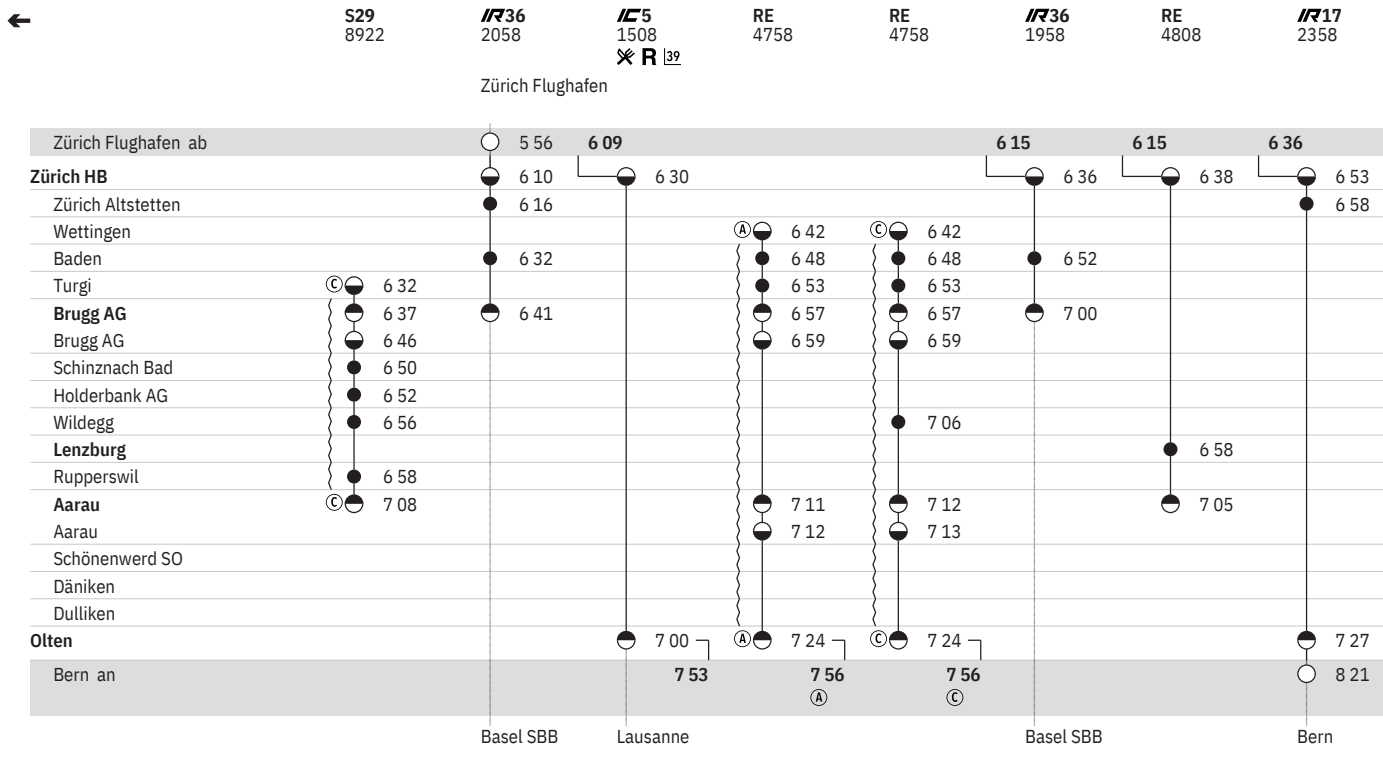

Stand: 24. Januar 2020

650 Olten - Brugg - Baden - Zürich
 Olten - Aarau - Lenzburg - Zürich

Stand: 24. Januar 2020

650 Olten - Brugg - Baden - Zürich
 Olten - Aarau - Lenzburg - Zürich

Stand: 24. Januar 2020

Rotkreuz

St. Gallen

650 Olten - Brugg - Baden - Zürich
 Olten - Aarau - Lenzburg - Zürich

Stand: 24. Januar 2020

650 Olten - Brugg - Baden - Zürich
 Olten - Aarau - Lenzburg - Zürich

Stand: 24. Januar 2020

650 Zürich - Baden - Brugg - Olten
 Zürich - Lenzburg - Aarau - Olten

Stand: 24. Januar 2020

650 Zürich - Baden - Brugg - Olten  
 Zürich - Lenzburg - Aarau - Olten 

Stand: 24. Januar 2020

650 Zürich - Baden - Brugg - Olten
Zürich - Lenzburg - Aarau - Olten

Stand: 24. Januar 2020

650 Zürich - Baden - Brugg - Olten
 Zürich - Lenzburg - Aarau - Olten

Stand: 24. Januar 2020

650 Zürich - Baden - Brugg - Olten  
 Zürich - Lenzburg - Aarau - Olten  

Stand: 24. Januar 2020