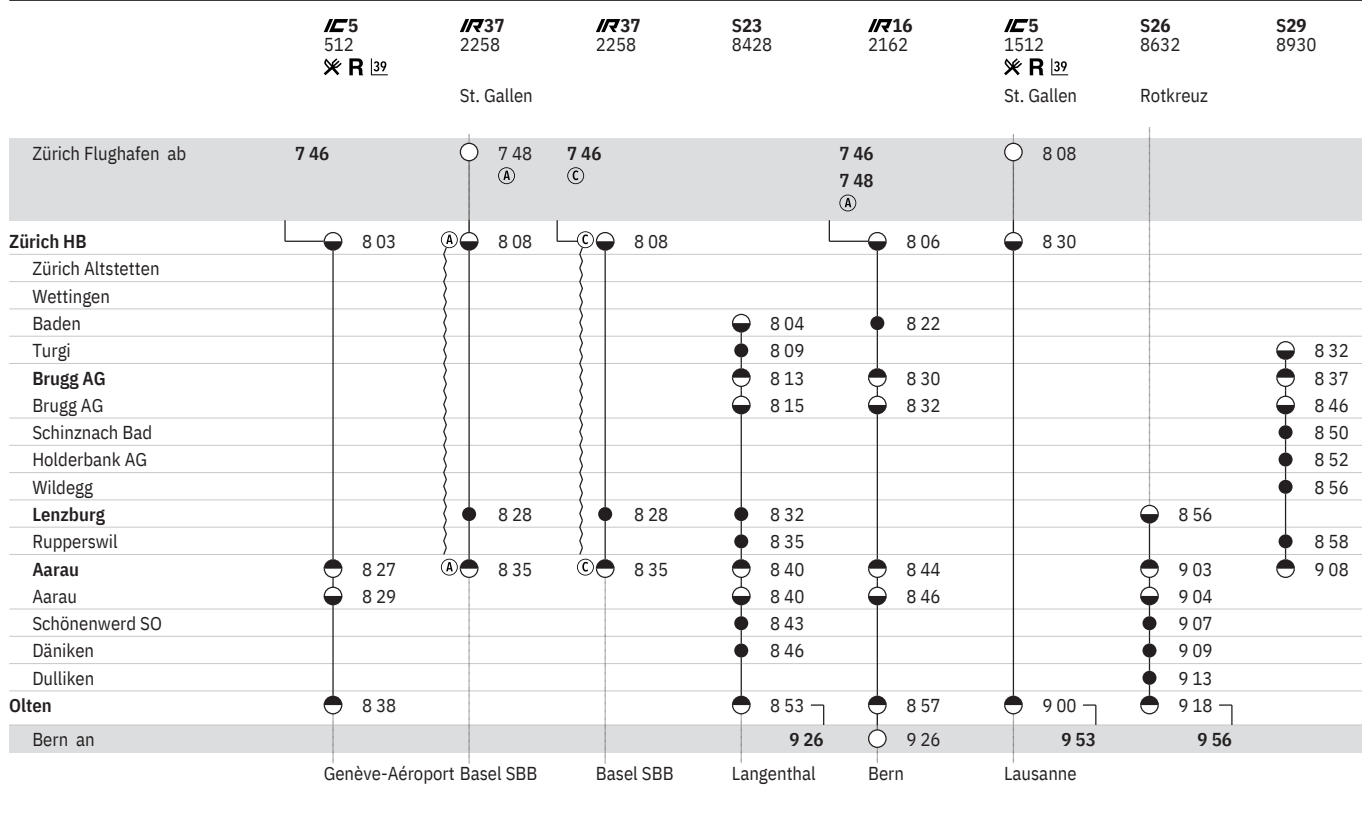

Rotkreuz

St. Gallen

650 Olten - Brugg - Baden - Zürich
 Olten - Aarau - Lenzburg - Zürich

Stand: 24. Januar 2020

650 Olten - Brugg - Baden - Zürich
 Olten - Aarau - Lenzburg - Zürich

Stand: 24. Januar 2020

650 Zürich - Baden - Brugg - Olten
 Zürich - Lenzburg - Aarau - Olten

Stand: 24. Januar 2020

650 Zürich - Baden - Brugg - Olten  
 Zürich - Lenzburg - Aarau - Olten 

Stand: 24. Januar 2020

650 Zürich - Baden - Brugg - Olten
Zürich - Lenzburg - Aarau - Olten

Stand: 24. Januar 2020

650 Zürich - Baden - Brugg - Olten
 Zürich - Lenzburg - Aarau - Olten

Stand: 24. Januar 2020

650 Zürich - Baden - Brugg - Olten  
 Zürich - Lenzburg - Aarau - Olten  

Stand: 24. Januar 2020