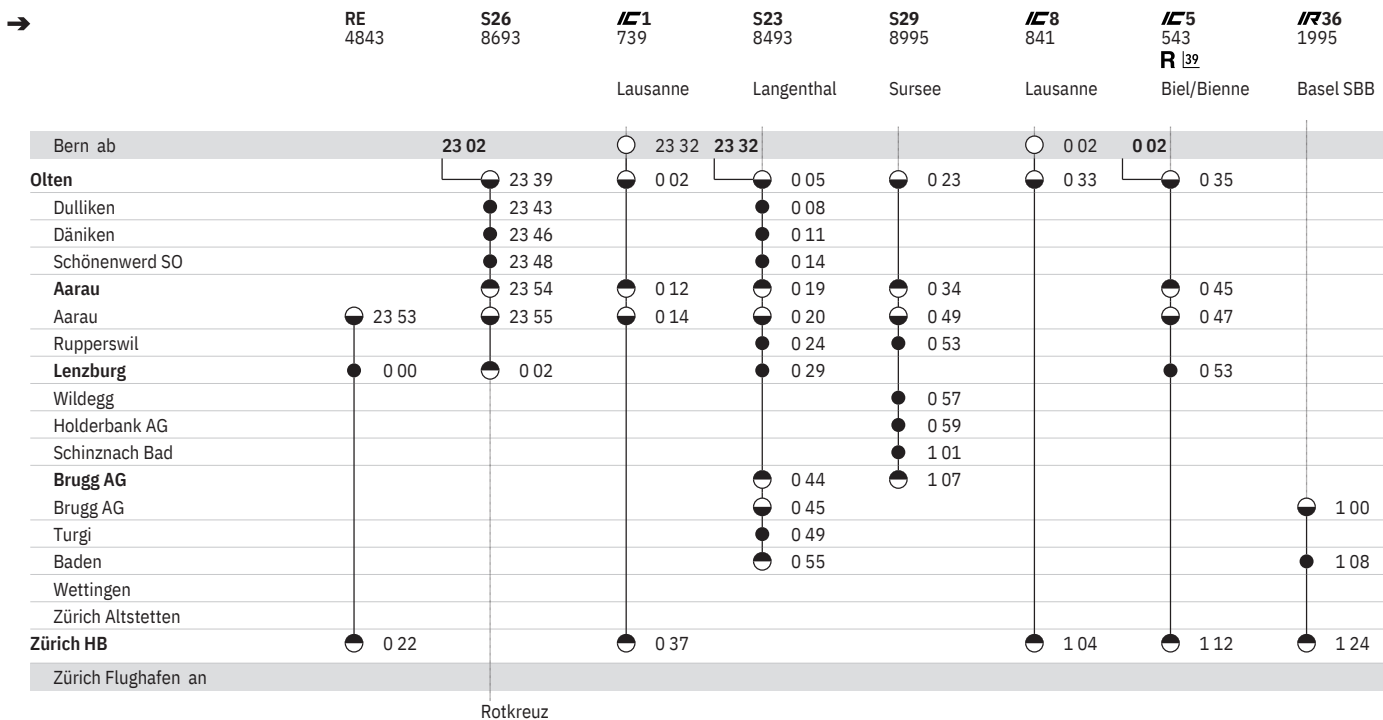

Stand: 24. Januar 2020

650 Olten - Brugg - Baden - Zürich
 Olten - Aarau - Lenzburg - Zürich

Stand: 24. Januar 2020

650 Olten - Brugg - Baden - Zürich
 Olten - Aarau - Lenzburg - Zürich

Stand: 24. Januar 2020

Rotkreuz

St. Gallen

650 Olten - Brugg - Baden - Zürich
 Olten - Aarau - Lenzburg - Zürich

Stand: 24. Januar 2020

650 Olten - Brugg - Baden - Zürich
 Olten - Aarau - Lenzburg - Zürich

Stand: 24. Januar 2020

650 Zürich - Baden - Brugg - Olten
 Zürich - Lenzburg - Aarau - Olten

Stand: 24. Januar 2020

650 Zürich - Baden - Brugg - Olten  
 Zürich - Lenzburg - Aarau - Olten 

Stand: 24. Januar 2020

650 Zürich - Baden - Brugg - Olten
Zürich - Lenzburg - Aarau - Olten

Stand: 24. Januar 2020

650 Zürich - Baden - Brugg - Olten
 Zürich - Lenzburg - Aarau - Olten

Stand: 24. Januar 2020

650 Zürich - Baden - Brugg - Olten  
 Zürich - Lenzburg - Aarau - Olten  

Stand: 24. Januar 2020