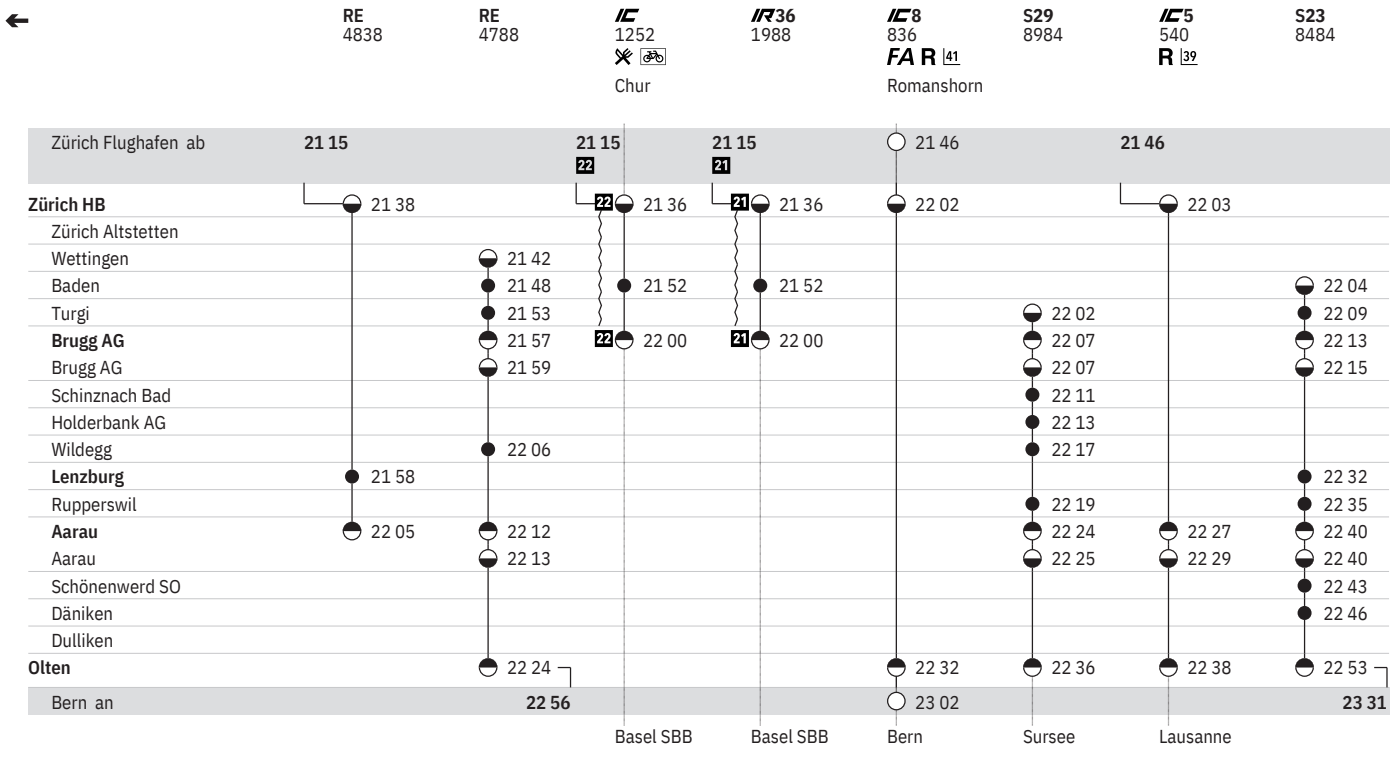

650 Zürich - Baden - Brugg - Olten  
 Zürich - Lenzburg - Aarau - Olten  

Stand: 24. Januar 2020

650 Zürich - Baden - Brugg - Olten 
 Zürich - Lenzburg - Aarau - Olten 

Stand: 24. Januar 2020

650 Zürich - Baden - Brugg - Olten
 Zürich - Lenzburg - Aarau - Olten

Stand: 24. Januar 2020

650 Zürich - Baden - Brugg - Olten
Zürich - Lenzburg - Aarau - Olten

Stand: 24. Januar 2020

650 Zürich - Baden - Brugg - Olten
Zürich - Lenzburg - Aarau - Olten

Stand: 24. Januar 2020

Stand: 24. Januar 2020

650 Zürich - Baden - Brugg - Olten  
 Zürich - Lenzburg - Aarau - Olten  

Stand: 24. Januar 2020

650 Olten - Brugg - Baden - Zürich

Olten - Aarau - Lenzburg - Zürich

Stand: 24. Januar 2020