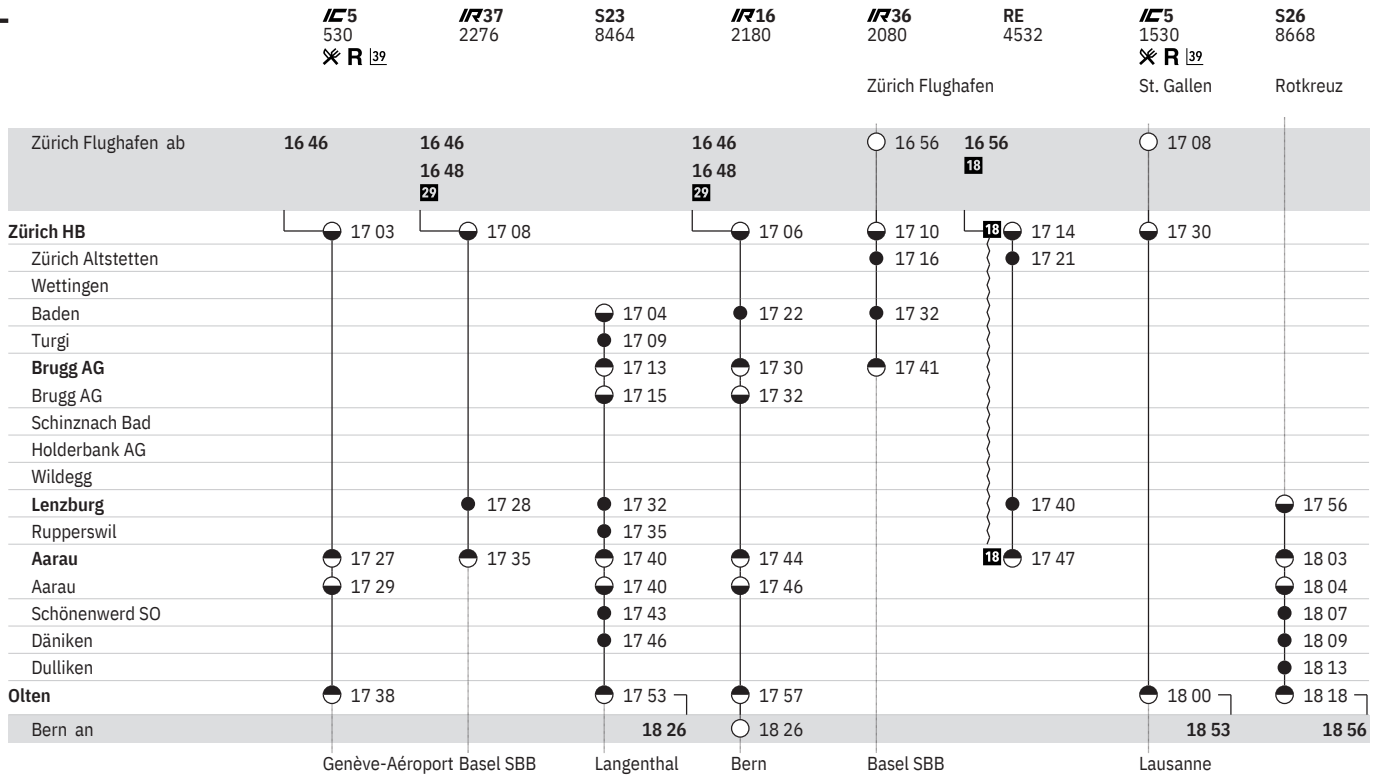

650 Zürich - Baden - Brugg - Olten  
 Zürich - Lenzburg - Aarau - Olten  

Stand: 24. Januar 2020

650 Zürich - Baden - Brugg - Olten 
 Zürich - Lenzburg - Aarau - Olten 

Stand: 24. Januar 2020

650 Zürich - Baden - Brugg - Olten
 Zürich - Lenzburg - Aarau - Olten

Stand: 24. Januar 2020

650 Zürich - Baden - Brugg - Olten
Zürich - Lenzburg - Aarau - Olten

Stand: 24. Januar 2020

650 Zürich - Baden - Brugg - Olten
Zürich - Lenzburg - Aarau - Olten

Stand: 24. Januar 2020