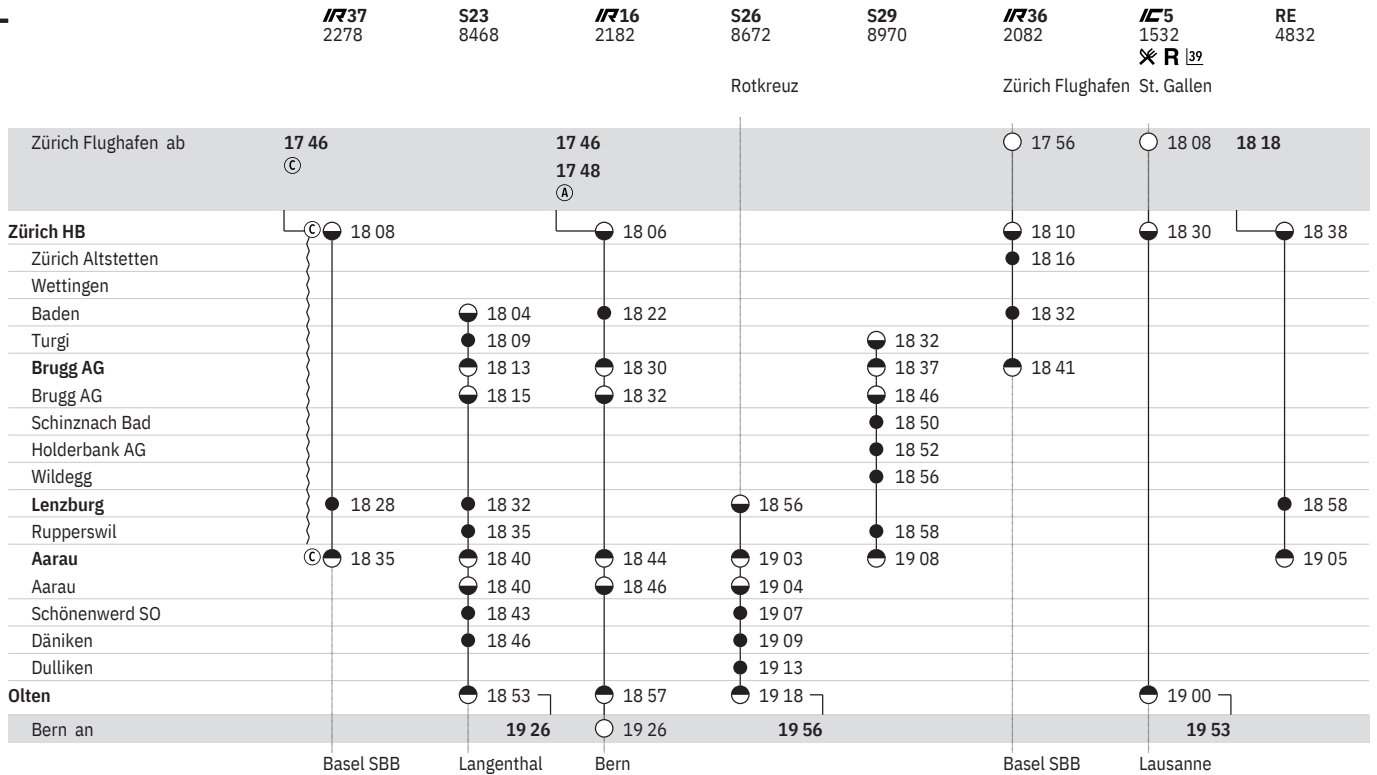

650 Zürich - Baden - Brugg - Olten  
 Zürich - Lenzburg - Aarau - Olten  

Stand: 24. Januar 2020

650 Zürich - Baden - Brugg - Olten 
 Zürich - Lenzburg - Aarau - Olten 

Stand: 24. Januar 2020

650 Zürich - Baden - Brugg - Olten
 Zürich - Lenzburg - Aarau - Olten

Stand: 24. Januar 2020

650 Zürich - Baden - Brugg - Olten
Zürich - Lenzburg - Aarau - Olten

Stand: 24. Januar 2020

650 Zürich - Baden - Brugg - Olten
Zürich - Lenzburg - Aarau - Olten

Stand: 24. Januar 2020