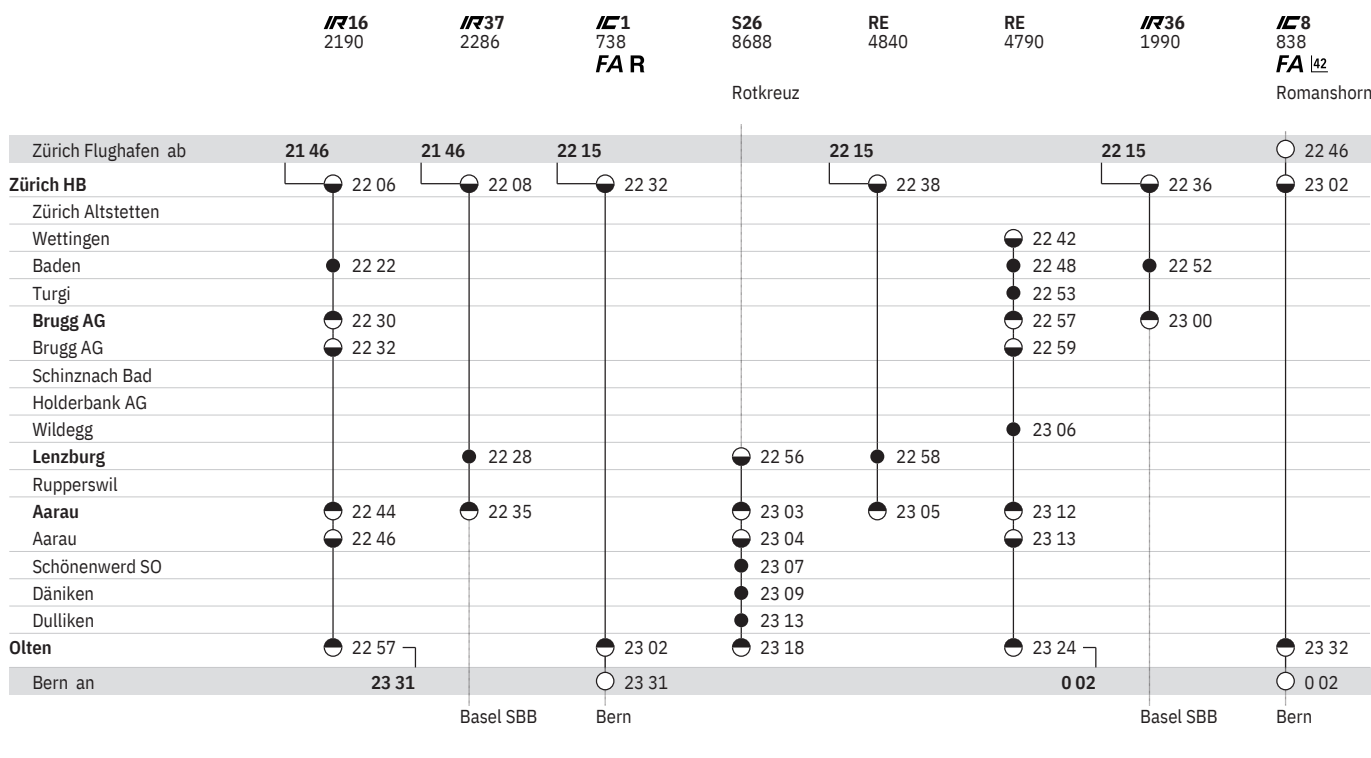

650 Zürich - Baden - Brugg - Olten  
 Zürich - Lenzburg - Aarau - Olten  

Stand: 24. Januar 2020

650 Zürich - Baden - Brugg - Olten 
 Zürich - Lenzburg - Aarau - Olten 

Stand: 24. Januar 2020

650 Zürich - Baden - Brugg - Olten
 Zürich - Lenzburg - Aarau - Olten

Stand: 24. Januar 2020

650 Zürich - Baden - Brugg - Olten
Zürich - Lenzburg - Aarau - Olten

Stand: 24. Januar 2020

650 Zürich - Baden - Brugg - Olten
Zürich - Lenzburg - Aarau - Olten

Stand: 24. Januar 2020

Stand: 24. Januar 2020

650 Zürich - Baden - Brugg - Olten  
 Zürich - Lenzburg - Aarau - Olten  

Stand: 24. Januar 2020

650 Olten - Brugg - Baden - Zürich

Olten - Aarau - Lenzburg - Zürich

Stand: 24. Januar 2020