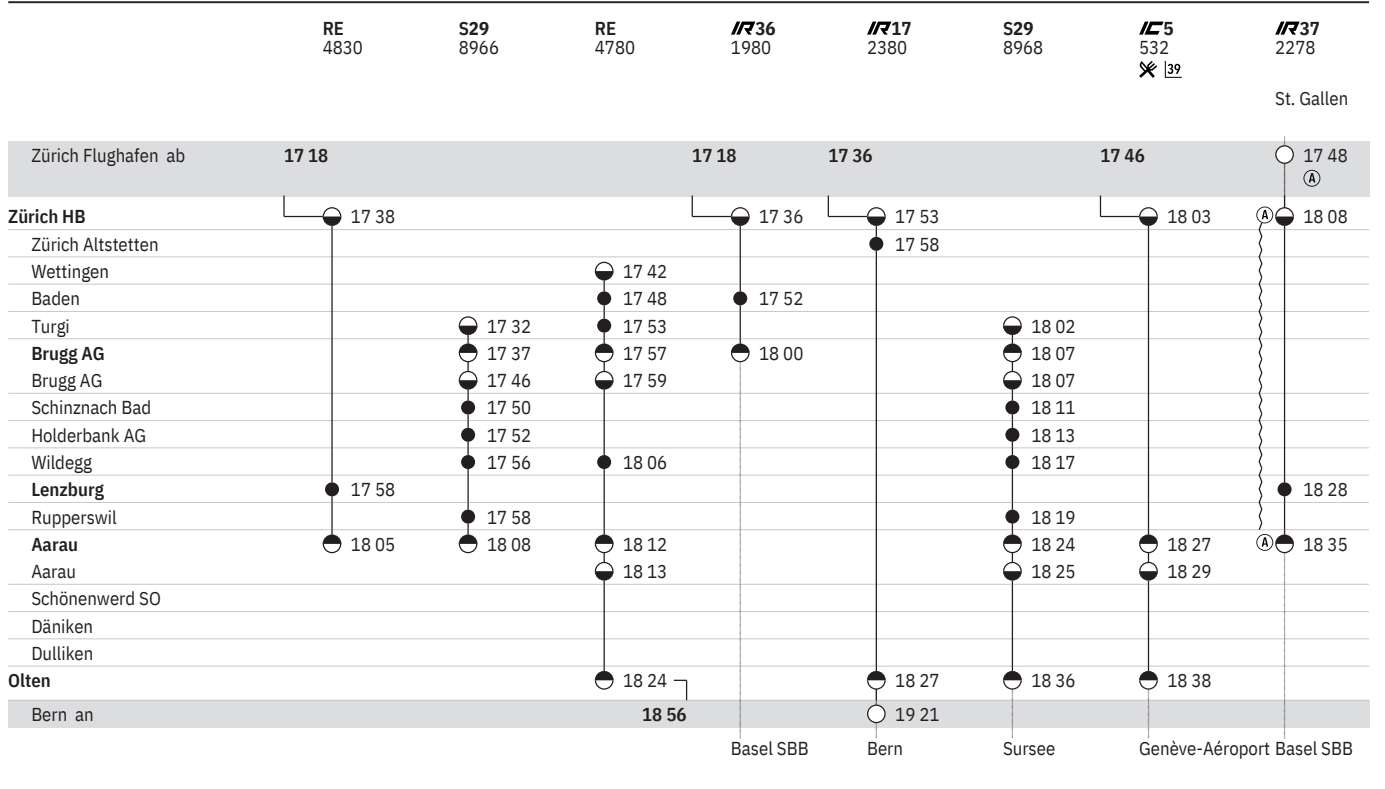

650 Zürich - Baden - Brugg - Olten  
 Zürich - Lenzburg - Aarau - Olten  

Stand: 24. Januar 2020

650 Zürich - Baden - Brugg - Olten 
 Zürich - Lenzburg - Aarau - Olten 

Stand: 24. Januar 2020

650 Zürich - Baden - Brugg - Olten
 Zürich - Lenzburg - Aarau - Olten

Stand: 24. Januar 2020

650 Zürich - Baden - Brugg - Olten
Zürich - Lenzburg - Aarau - Olten

Stand: 24. Januar 2020

650 Zürich - Baden - Brugg - Olten
Zürich - Lenzburg - Aarau - Olten

Stand: 24. Januar 2020