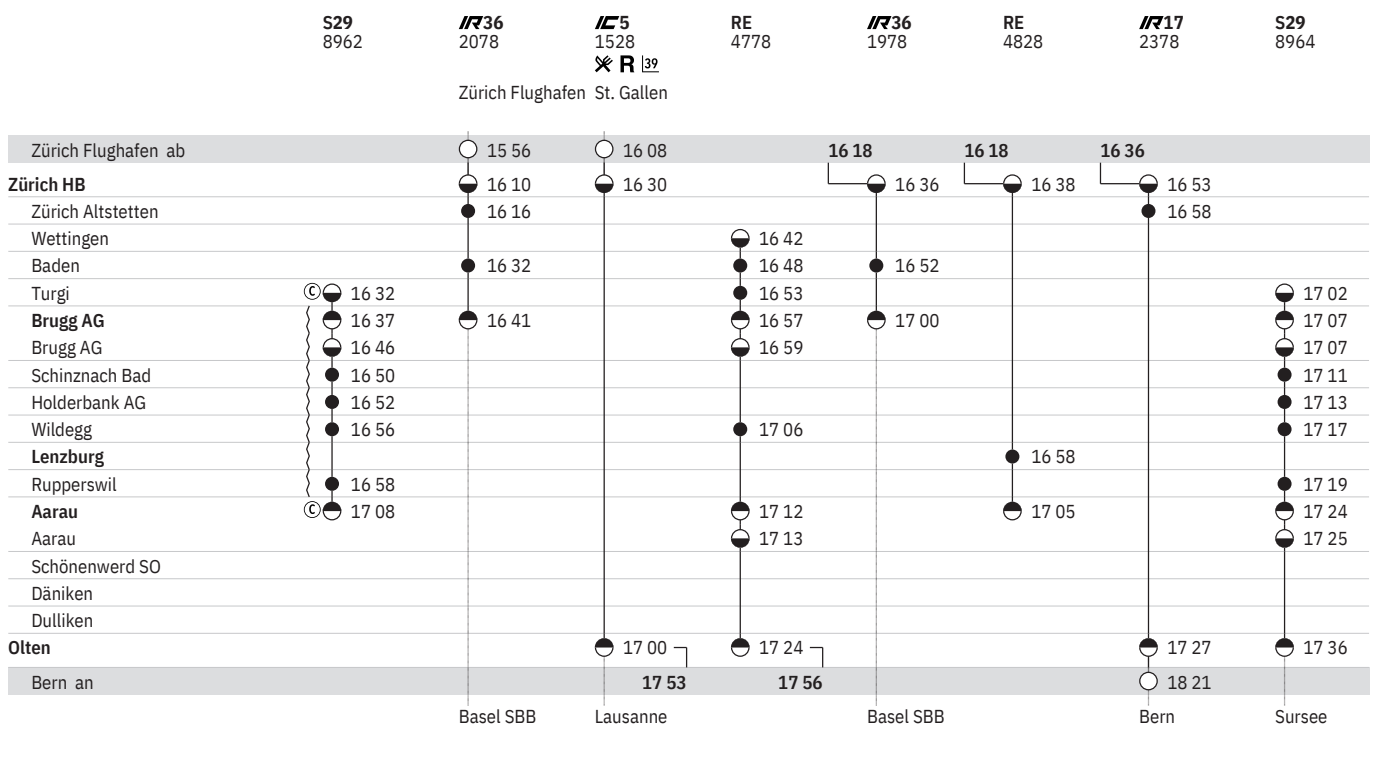

650 Zürich - Baden - Brugg - Olten  
 Zürich - Lenzburg - Aarau - Olten  

Stand: 24. Januar 2020

650 Zürich - Baden - Brugg - Olten
 Zürich - Lenzburg - Aarau - Olten

Stand: 24. Januar 2020

650 Zürich - Baden - Brugg - Olten  
 Zürich - Lenzburg - Aarau - Olten  

	IC5 524 ✕ R ¹³⁹	S23 8452	IR16 2174	IR37 2270	IC5 1524 ✕ R ¹³⁹	S26 8656	RE 4824	S29 8954
					St. Gallen	Rotkreuz		
Zürich Flughafen ab	13 46		13 46	13 46	○ 14 08		14 18	
Zürich HB	● 14 03		● 14 06	● 14 08	● 14 30		● 14 38	
Zürich Altstetten								
Wettingen								
Baden		● 14 04	● 14 22					
Turgi		● 14 09						● 14 32
Brugg AG		● 14 13	● 14 30					● 14 37
Brugg AG		● 14 15	● 14 32					● 14 46
Schinznach Bad								● 14 50
Holderbank AG								● 14 52
Wildeggen								● 14 56
Lenzburg		● 14 32		● 14 28		● 14 56	● 14 58	
Rupperswil		● 14 35						● 14 58
Aarau	● 14 27	● 14 40	● 14 44	● 14 35		● 15 03	● 15 05	● 15 08
Aarau	● 14 29	● 14 40	● 14 46			● 15 04		
Schönenwerd SO		● 14 43				● 15 07		
Däniken		● 14 46				● 15 09		
Dulliken						● 15 13		
Olten	● 14 38	● 14 53	● 14 57		● 15 00	● 15 18		
Bern an		○ 15 26	○ 15 26		○ 15 53	○ 15 56		
	Genève-Aéroport Langenthal		Bern	Basel SBB	Lausanne			

Stand: 24. Januar 2020

650 Zürich - Baden - Brugg - Olten
Zürich - Lenzburg - Aarau - Olten

Stand: 24. Januar 2020

650 Zürich - Baden - Brugg - Olten
Zürich - Lenzburg - Aarau - Olten

Stand: 24. Januar 2020