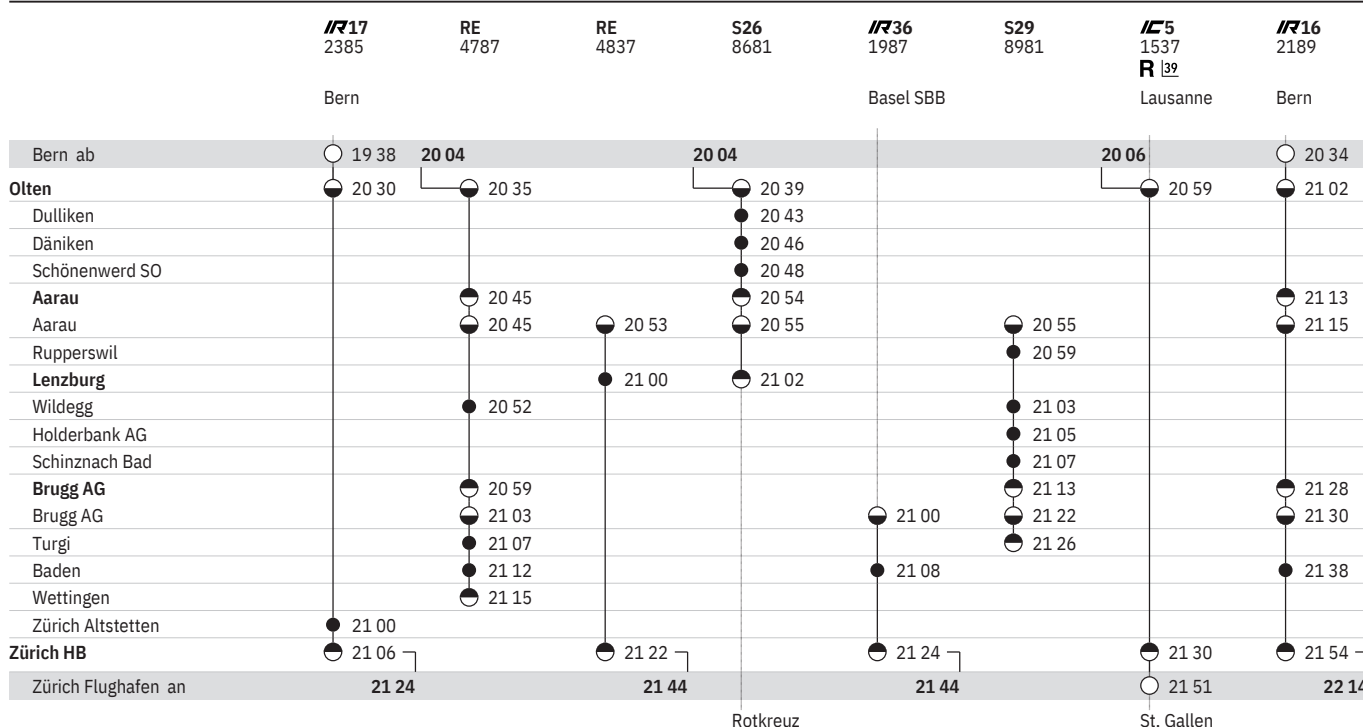

650 Olten - Brugg - Baden - Zürich  
Olten - Aarau - Lenzburg - Zürich  

Stand: 24. Januar 2020

650 Olten - Brugg - Baden - Zürich
 Olten - Aarau - Lenzburg - Zürich

Stand: 24. Januar 2020

650 Olten - Brugg - Baden - Zürich  
 Olten - Aarau - Lenzburg - Zürich  

Stand: 24. Januar 2020

650 Olten - Brugg - Baden - Zürich
 Olten - Aarau - Lenzburg - Zürich

Stand: 24. Januar 2020

650 Olten - Brugg - Baden - Zürich
 Olten - Aarau - Lenzburg - Zürich

Stand: 24. Januar 2020