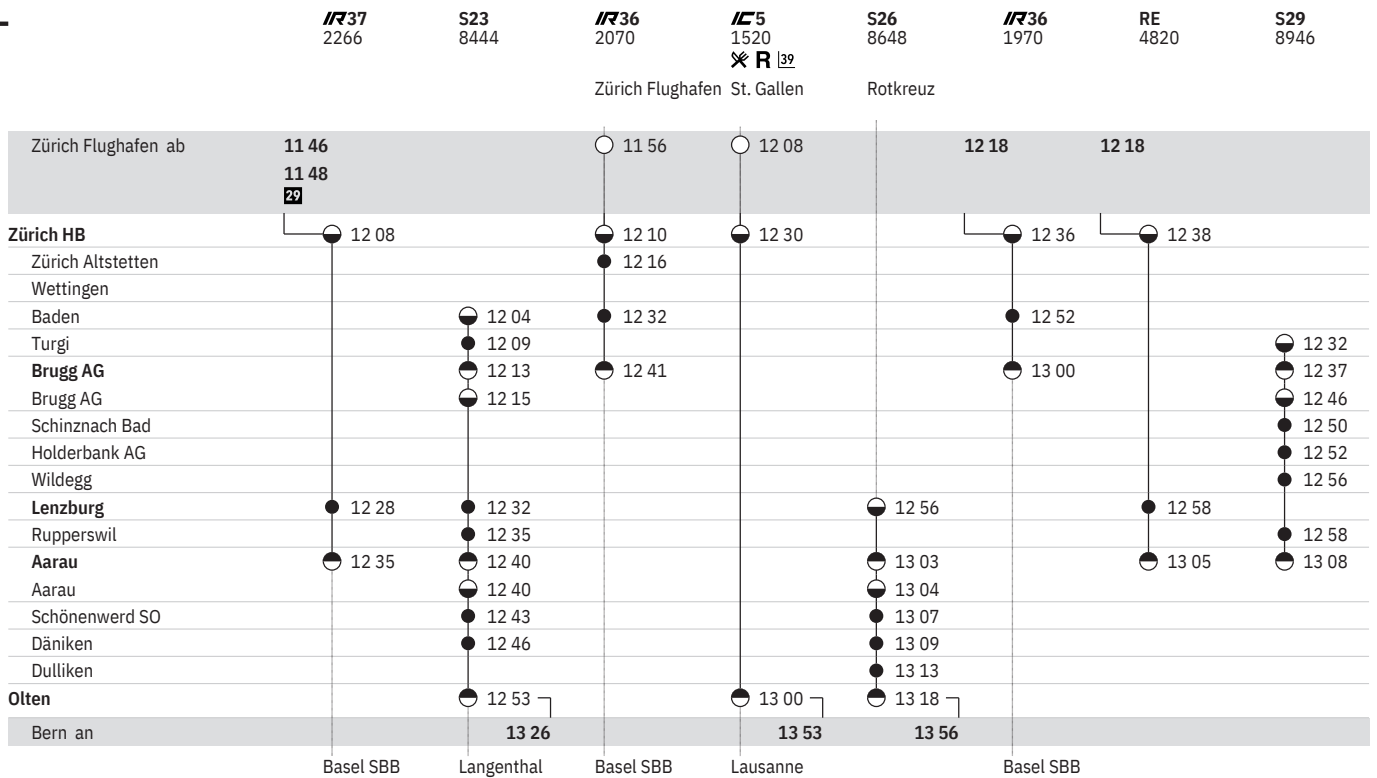

Stand: 24. Januar 2020

650 Zürich - Baden - Brugg - Olten
 Zürich - Lenzburg - Aarau - Olten

Stand: 24. Januar 2020

650 Zürich - Baden - Brugg - Olten  
 Zürich - Lenzburg - Aarau - Olten  

Stand: 24. Januar 2020

	S26 8640	S29 8938	IR36 2066	IC5 1516 ✕ R ³⁹	RE 4766	IR36 1966 ³⁸	RE 4816	IR17 2366
Zürich Flughafen ab								
Zürich HB			9 56	10 08		10 18	10 18	10 36
Zürich Altstetten			10 10	10 30		10 36	10 38	10 53
Wettingen			10 16		10 42			10 58
Baden			10 32		10 48	10 52		
Turgi		10 32			10 53			
Brugg AG		10 37	10 41		10 57	11 00		
Brugg AG		10 46			10 59			
Schinznach Bad		10 50						
Holderbank AG		10 52						
Wildegg		10 56			11 06			
Lenzburg	10 56						10 58	
Rapperswil		10 58						
Aarau	11 03	11 08			11 12		11 05	
Aarau	11 04				11 13			
Schönenwerd SO								
Däniken								
Dulliken								
Olten	11 18			11 00	11 24			11 27
Bern an	11 56			11 53	11 56			12 21
			Basel SBB	Lausanne		Basel SBB		Bern

650 Zürich - Baden - Brugg - Olten  
 Zürich - Lenzburg - Aarau - Olten  

Stand: 24. Januar 2020

650 Zürich - Baden - Brugg - Olten
 Zürich - Lenzburg - Aarau - Olten

Stand: 24. Januar 2020

650 Zürich - Baden - Brugg - Olten  
 Zürich - Lenzburg - Aarau - Olten  