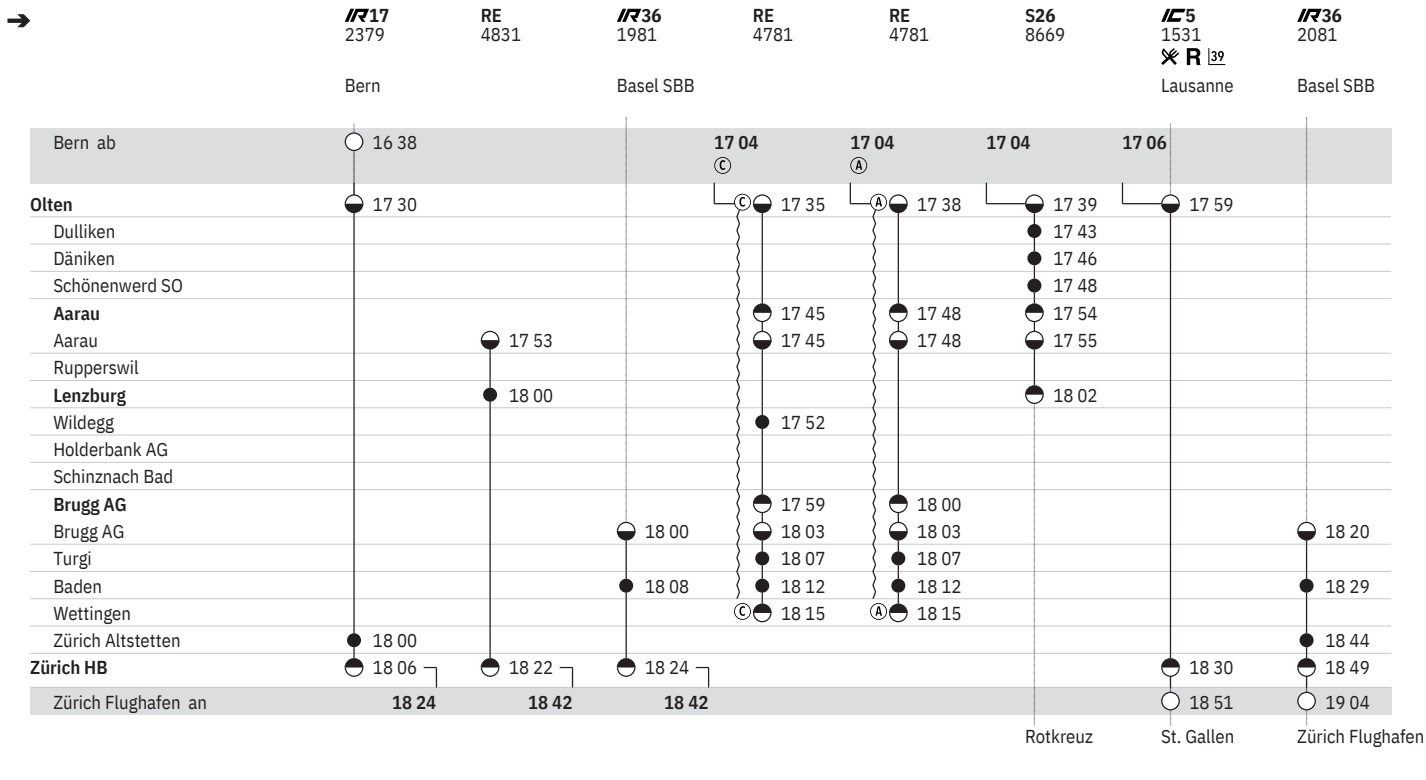

	IR36 2077	S29 8961	IR16 2179	S23 8461	IR37 2277	IR37 2277	IC5 527  R ¹⁹	S29 8963
	Basel SBB		Bern	Langenthal	Basel SBB	Basel SBB	Genève-Aéroport Sursee	
Bern ab			15 34	15 34				
Olten			16 02	16 05			16 20	16 23
Dulliken				16 10				
Däniken				16 13				
Schönenwerd SO				16 18				
Aarau		15 55	16 13	16 18		16 23	16 30	16 34
Aarau		15 59	16 15	16 19	C	A	16 32	16 34
Rapperswil		16 03		16 23				16 39
Lenzburg		16 05		16 27		16 31		
Wildegg		16 07						16 42
Holderbank AG		16 13						16 44
Schinznach Bad		16 20						16 46
Brugg AG		16 22	16 28	16 44				16 51
Brugg AG	16 20	16 26	16 30	16 45				16 52
Turgi		16 29		16 49				16 56
Baden	16 29		16 38	16 55				
Wettingen								
Zürich Altstetten	16 44							
Zürich HB	16 49		16 54		C	A	16 56	
Zürich Flughafen an	17 04		17 12 A	17 14 A	17 14 C	17 12 A	17 14	17 14
			17 14					
	Zürich Flughafen					St. Gallen		

650 Olten - Brugg - Baden - Zürich  
Olten - Aarau - Lenzburg - Zürich  

Stand: 24. Januar 2020

650 Olten - Brugg - Baden - Zürich
 Olten - Aarau - Lenzburg - Zürich

Stand: 24. Januar 2020

650 Olten - Brugg - Baden - Zürich  
 Olten - Aarau - Lenzburg - Zürich  

Stand: 24. Januar 2020

650 Olten - Brugg - Baden - Zürich
 Olten - Aarau - Lenzburg - Zürich

Stand: 24. Januar 2020

650 Olten - Brugg - Baden - Zürich
 Olten - Aarau - Lenzburg - Zürich

Stand: 24. Januar 2020