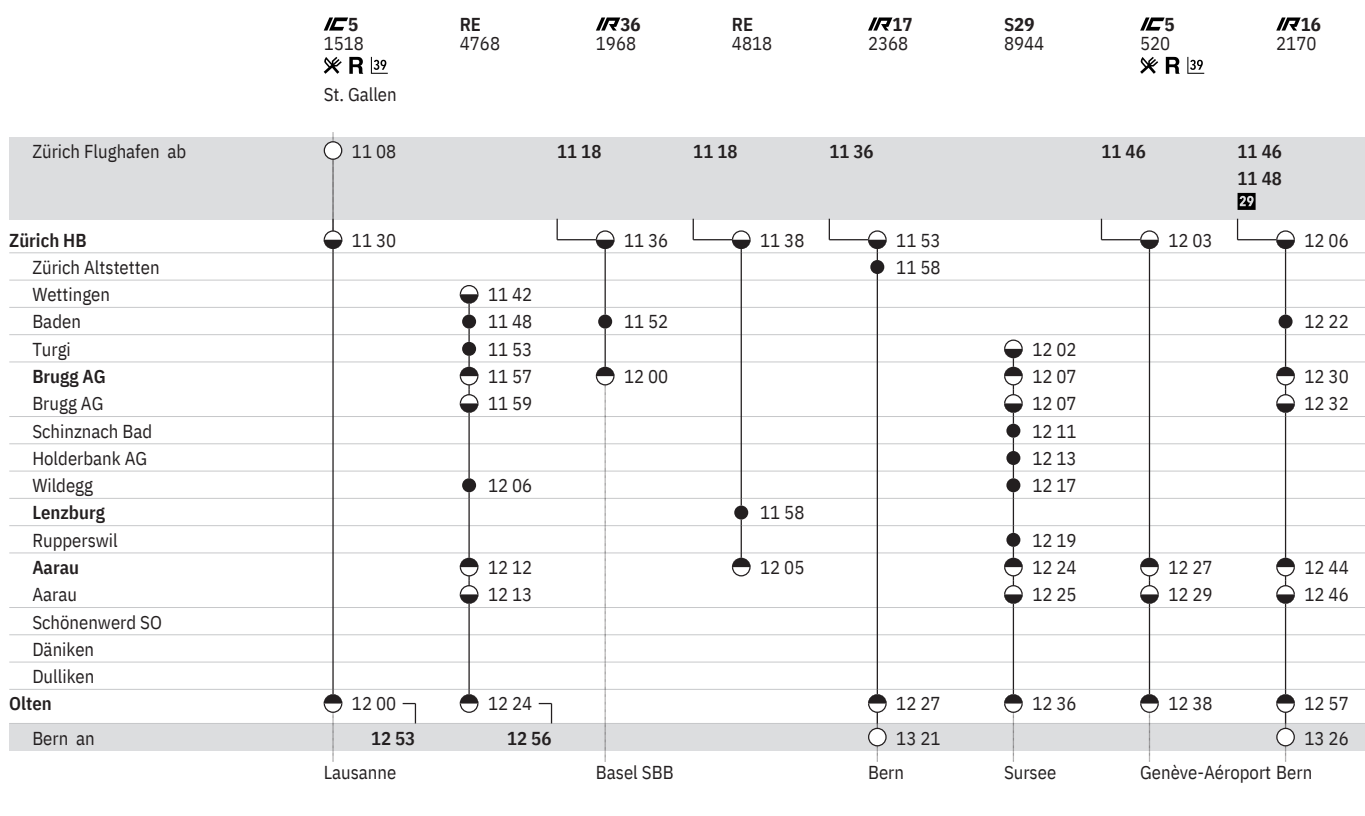

650 Zürich - Baden - Brugg - Olten
Zürich - Lenzburg - Aarau - Olten

Stand: 24. Januar 2020