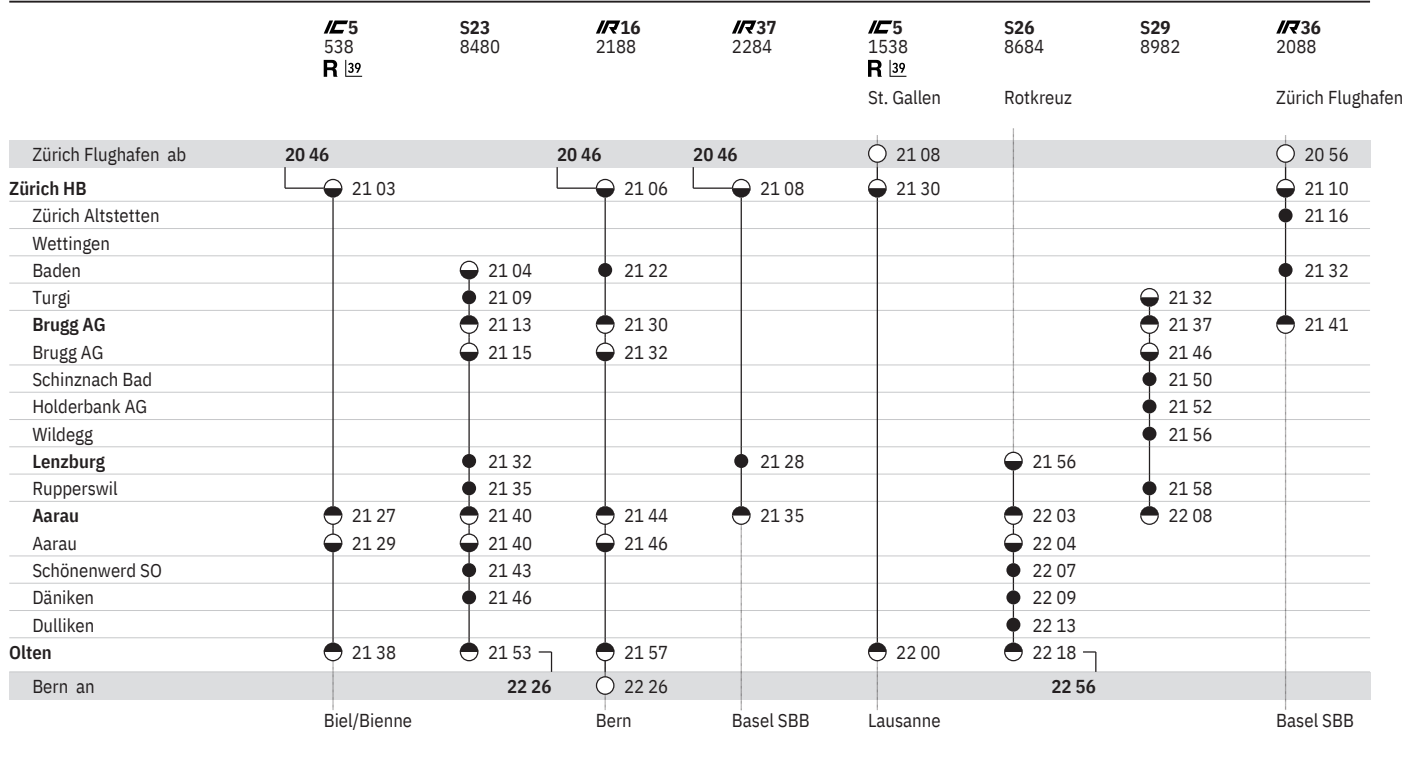

650 Zürich - Baden - Brugg - Olten  
 Zürich - Lenzburg - Aarau - Olten  

Stand: 24. Januar 2020

650 Zürich - Baden - Brugg - Olten 
 Zürich - Lenzburg - Aarau - Olten 

Stand: 24. Januar 2020

650 Zürich - Baden - Brugg - Olten
 Zürich - Lenzburg - Aarau - Olten

Stand: 24. Januar 2020

650 Zürich - Baden - Brugg - Olten
Zürich - Lenzburg - Aarau - Olten

Stand: 24. Januar 2020

650 Zürich - Baden - Brugg - Olten
Zürich - Lenzburg - Aarau - Olten

Stand: 24. Januar 2020

Stand: 24. Januar 2020

650 Zürich - Baden - Brugg - Olten  
 Zürich - Lenzburg - Aarau - Olten  

Stand: 24. Januar 2020

650 Olten - Brugg - Baden - Zürich

Olten - Aarau - Lenzburg - Zürich

Stand: 24. Januar 2020