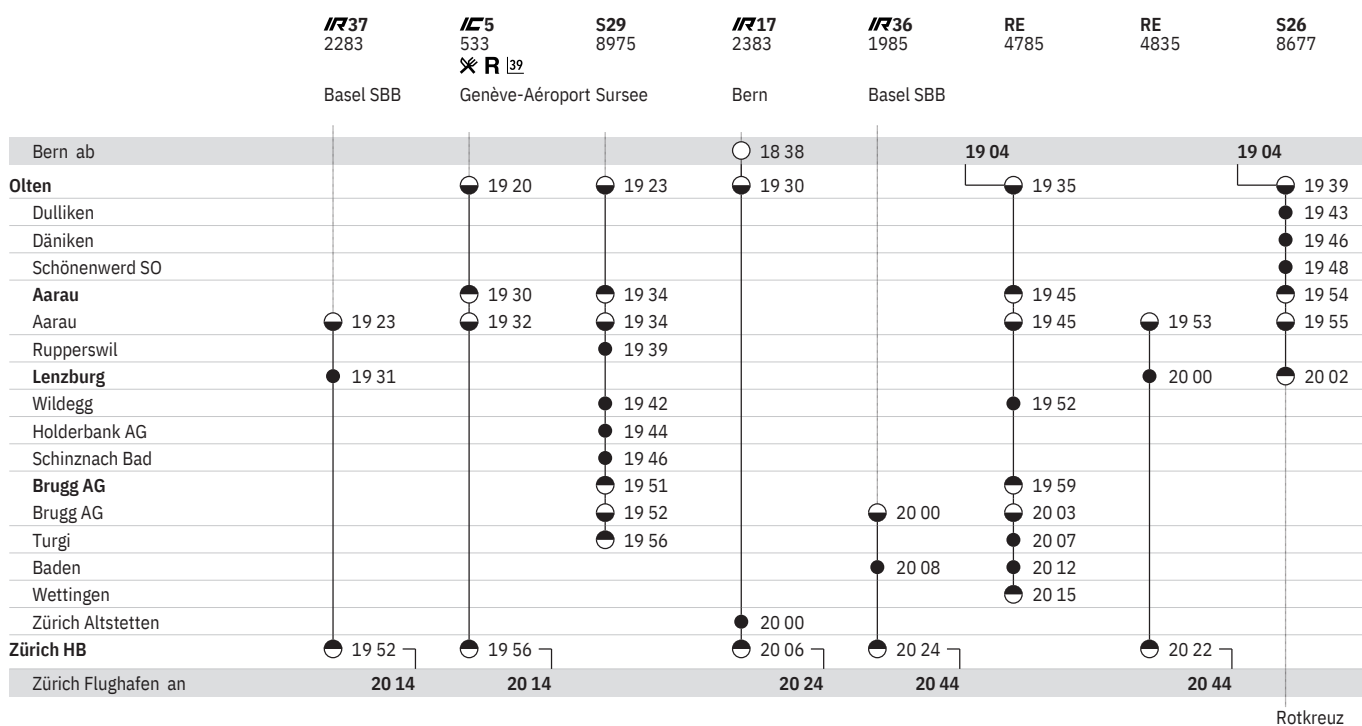

650 Olten - Brugg - Baden - Zürich  
Olten - Aarau - Lenzburg - Zürich  

Stand: 24. Januar 2020

650 Olten - Brugg - Baden - Zürich
 Olten - Aarau - Lenzburg - Zürich

Stand: 24. Januar 2020

650 Olten - Brugg - Baden - Zürich  
 Olten - Aarau - Lenzburg - Zürich  

Stand: 24. Januar 2020

650 Olten - Brugg - Baden - Zürich
 Olten - Aarau - Lenzburg - Zürich

Stand: 24. Januar 2020

650 Olten - Brugg - Baden - Zürich
 Olten - Aarau - Lenzburg - Zürich

Stand: 24. Januar 2020