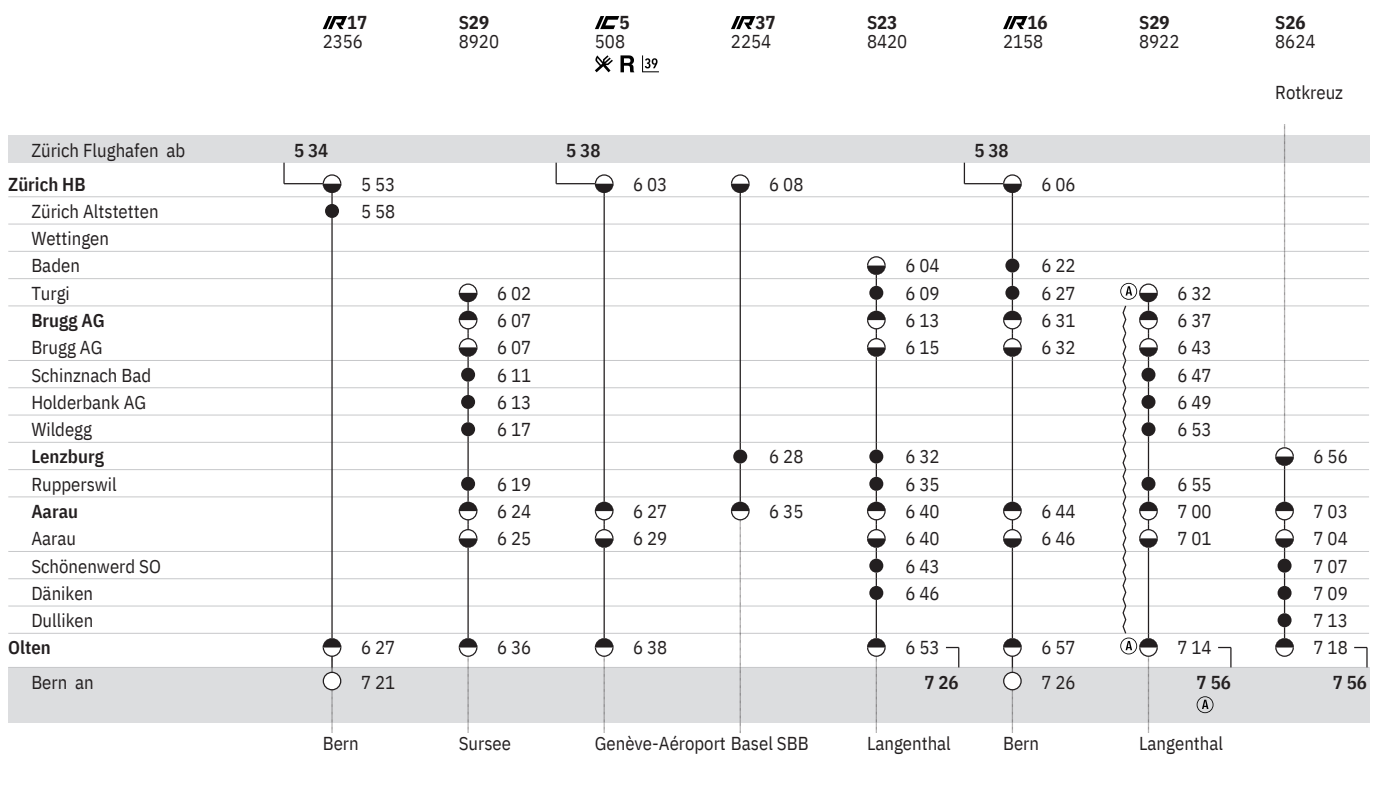

Stand: 24. Januar 2020

650 Olten - Brugg - Baden - Zürich
 Olten - Aarau - Lenzburg - Zürich

Stand: 24. Januar 2020

650 Olten - Brugg - Baden - Zürich
 Olten - Aarau - Lenzburg - Zürich

Stand: 24. Januar 2020

Rotkreuz

St. Gallen

650 Olten - Brugg - Baden - Zürich
 Olten - Aarau - Lenzburg - Zürich

Stand: 24. Januar 2020

650 Olten - Brugg - Baden - Zürich
 Olten - Aarau - Lenzburg - Zürich

Stand: 24. Januar 2020

650 Zürich - Baden - Brugg - Olten
 Zürich - Lenzburg - Aarau - Olten

Stand: 24. Januar 2020

650 Zürich - Baden - Brugg - Olten  
 Zürich - Lenzburg - Aarau - Olten 

Stand: 24. Januar 2020

650 Zürich - Baden - Brugg - Olten
Zürich - Lenzburg - Aarau - Olten

Stand: 24. Januar 2020

650 Zürich - Baden - Brugg - Olten
 Zürich - Lenzburg - Aarau - Olten

Stand: 24. Januar 2020

650 Zürich - Baden - Brugg - Olten  
 Zürich - Lenzburg - Aarau - Olten  

Stand: 24. Januar 2020