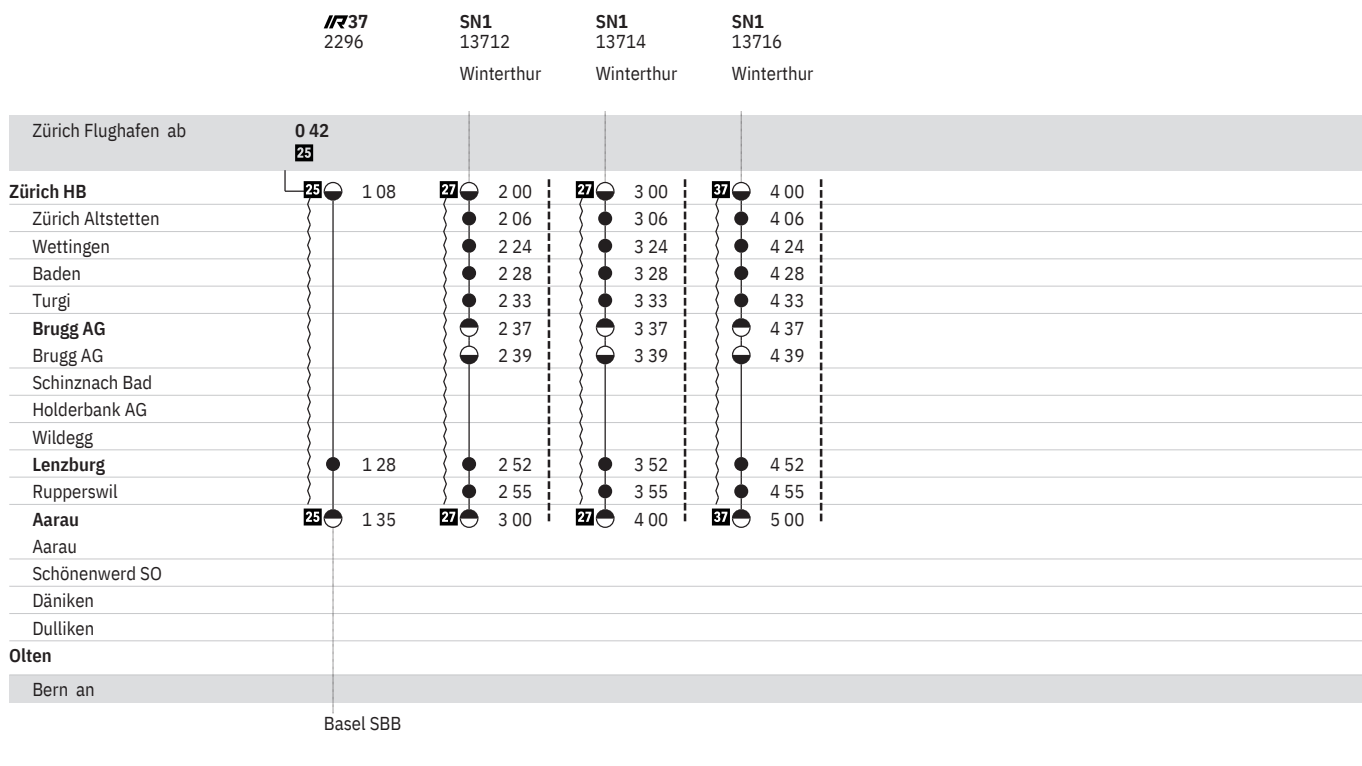

650 Zürich - Baden - Brugg - Olten  
 Zürich - Lenzburg - Aarau - Olten  

Stand: 24. Januar 2020

650 Zürich - Baden - Brugg - Olten
 Zürich - Lenzburg - Aarau - Olten

Stand: 24. Januar 2020

650 Zürich - Baden - Brugg - Olten
 Zürich - Lenzburg - Aarau - Olten

Stand: 24. Januar 2020

650 Zürich - Baden - Brugg - Olten  
 Zürich - Lenzburg - Aarau - Olten  

Stand: 24. Januar 2020

650 Olten - Brugg - Baden - Zürich

Olten - Aarau - Lenzburg - Zürich

Stand: 24. Januar 2020