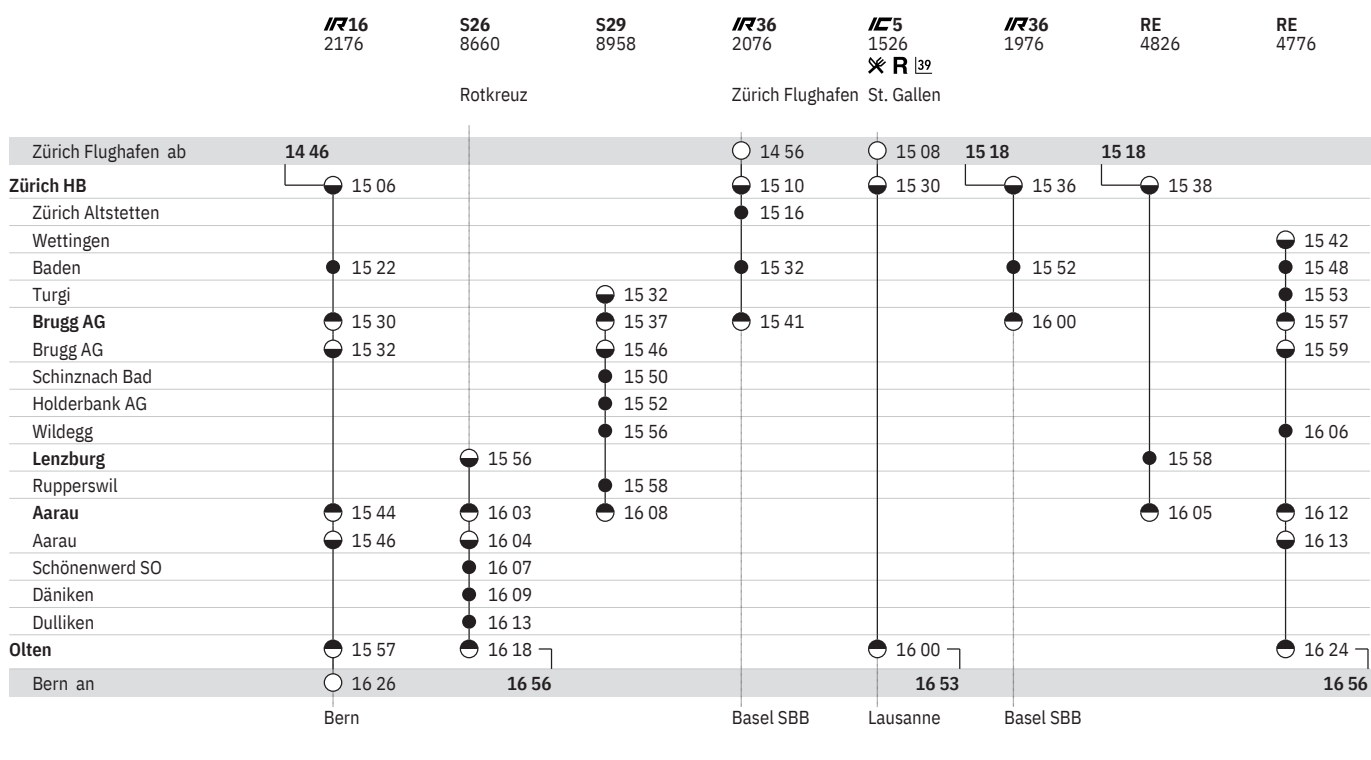

650 Zürich - Baden - Brugg - Olten
Zürich - Lenzburg - Aarau - Olten

Stand: 24. Januar 2020