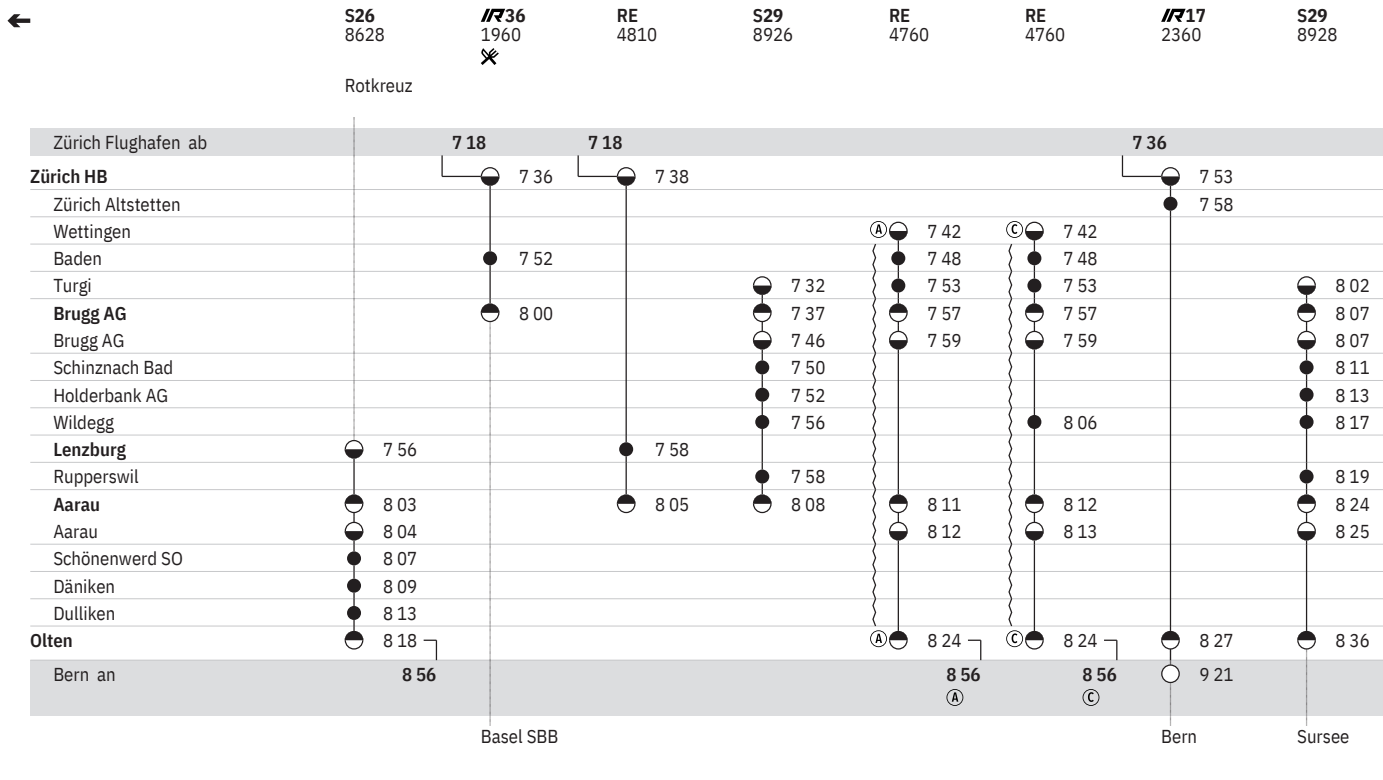

Rotkreuz

St. Gallen

650 Olten - Brugg - Baden - Zürich
 Olten - Aarau - Lenzburg - Zürich

Stand: 24. Januar 2020

650 Olten - Brugg - Baden - Zürich
 Olten - Aarau - Lenzburg - Zürich

Stand: 24. Januar 2020

650 Zürich - Baden - Brugg - Olten
 Zürich - Lenzburg - Aarau - Olten

Stand: 24. Januar 2020

650 Zürich - Baden - Brugg - Olten  
 Zürich - Lenzburg - Aarau - Olten 

Stand: 24. Januar 2020

650 Zürich - Baden - Brugg - Olten
Zürich - Lenzburg - Aarau - Olten

Stand: 24. Januar 2020

650 Zürich - Baden - Brugg - Olten
 Zürich - Lenzburg - Aarau - Olten

Stand: 24. Januar 2020

650 Zürich - Baden - Brugg - Olten  
 Zürich - Lenzburg - Aarau - Olten  

Stand: 24. Januar 2020