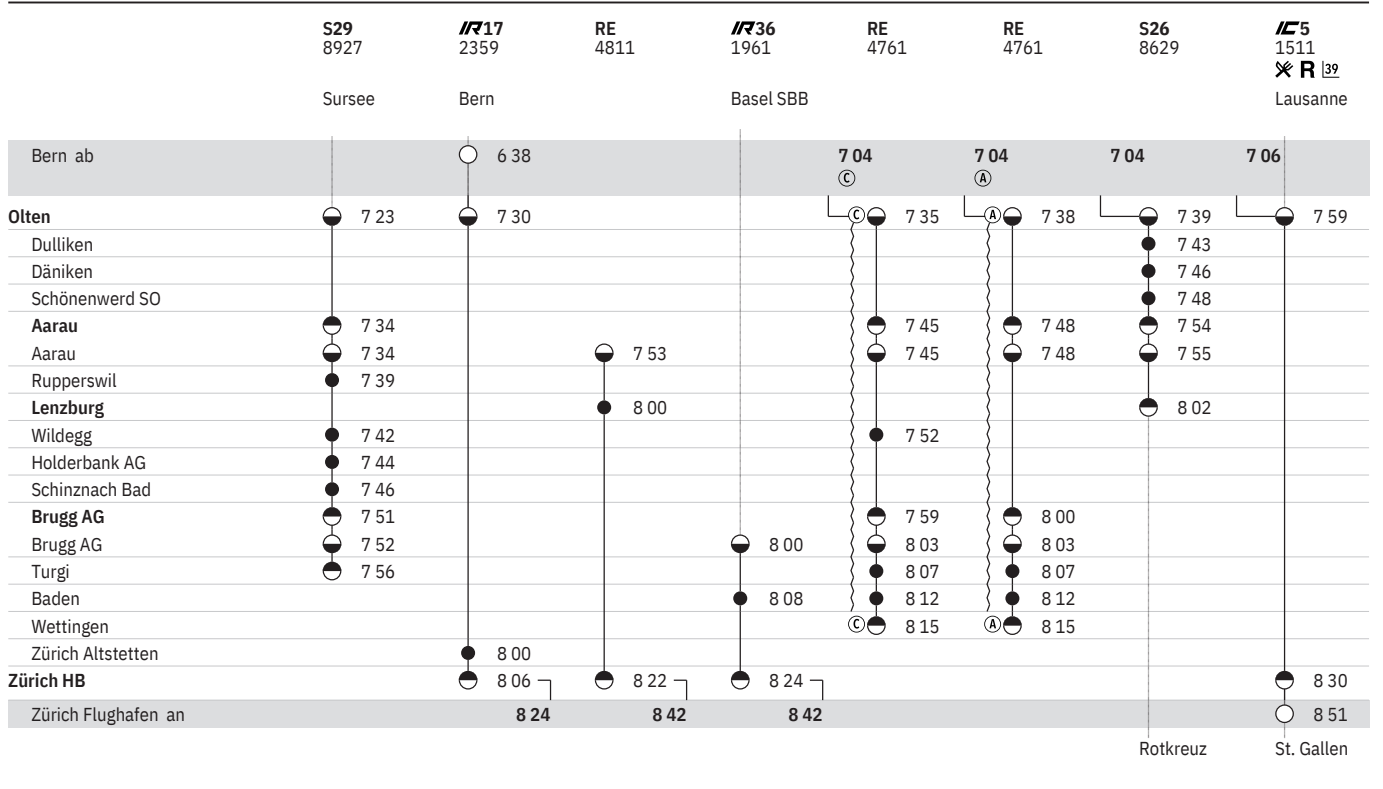

	IR17 2355 Bern	IR17 2355 Zollikofen	IR36 1957 Basel SBB	RE 4757	S26 8621	IC1 703 ✕ R Bern	IC1 703 ✕ R Bern	IC5 1507 ✕ R ¹³⁹ Biel/Bienne
Bern ab	○ 4 40 13			4 40 13	4 40 13	○ 5 13 14	○ 5 29 15	5 13 14
Olten	● 5 30 13	● 5 30 11		● 5 35	● 5 39	○ 5 57 14	● 5 57 15	● 5 59
Dulliken					● 5 43			
Däniken					● 5 46			
Schönenwerd SO					● 5 48			
Aarau	● 5 40	● 5 40		● 5 45	● 5 54			
Aarau	● 5 42	● 5 42		● 5 45	● 5 55			
Rapperswil					● 5 58			
Lenzburg	● 5 49	● 5 49			○ 6 02			
Wildeggen				● 5 52				
Holderbank AG								
Schinznach Bad								
Brugg AG				● 5 59				
Brugg AG			● 6 00	● 6 03				
Turgi				● 6 07				
Baden			● 6 08	● 6 12				
Wettingen				● 6 15				
Zürich Altstetten	● 6 06	● 6 06						
Zürich HB	● 6 15 13	● 6 15 11	● 6 24			○ 6 28 14	○ 6 28 15	● 6 30
Zürich Flughafen an			6 42			○ 6 42 14	○ 6 42 15	○ 6 51
					Rotkreuz	St. Gallen	St. Gallen	St. Gallen

650 Olten - Brugg - Baden - Zürich
 Olten - Aarau - Lenzburg - Zürich

Stand: 24. Januar 2020

650 Olten - Brugg - Baden - Zürich
 Olten - Aarau - Lenzburg - Zürich

Stand: 24. Januar 2020

650 Olten - Brugg - Baden - Zürich  
Olten - Aarau - Lenzburg - Zürich  