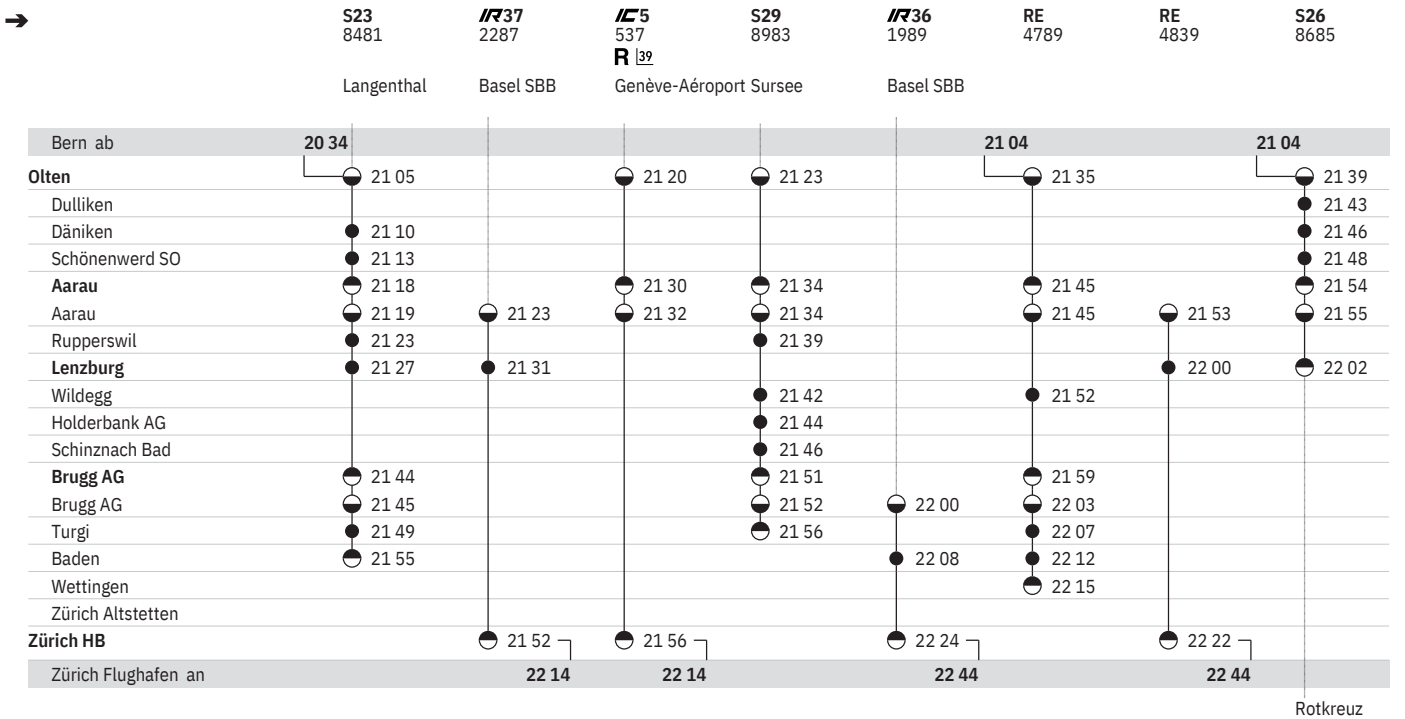

650 Olten - Brugg - Baden - Zürich  
Olten - Aarau - Lenzburg - Zürich  

Stand: 24. Januar 2020

650 Olten - Brugg - Baden - Zürich
 Olten - Aarau - Lenzburg - Zürich

Stand: 24. Januar 2020

650 Olten - Brugg - Baden - Zürich  
 Olten - Aarau - Lenzburg - Zürich  

Stand: 24. Januar 2020

650 Olten - Brugg - Baden - Zürich
 Olten - Aarau - Lenzburg - Zürich

Stand: 24. Januar 2020

650 Olten - Brugg - Baden - Zürich
 Olten - Aarau - Lenzburg - Zürich

Stand: 24. Januar 2020

Rotkreuz

St. Gallen

650 Olten - Brugg - Baden - Zürich
 Olten - Aarau - Lenzburg - Zürich

Stand: 24. Januar 2020

650 Olten - Brugg - Baden - Zürich
 Olten - Aarau - Lenzburg - Zürich

Stand: 24. Januar 2020

650 Zürich - Baden - Brugg - Olten
 Zürich - Lenzburg - Aarau - Olten

Stand: 24. Januar 2020

650 Zürich - Baden - Brugg - Olten  
 Zürich - Lenzburg - Aarau - Olten 

Stand: 24. Januar 2020

650 Zürich - Baden - Brugg - Olten
Zürich - Lenzburg - Aarau - Olten