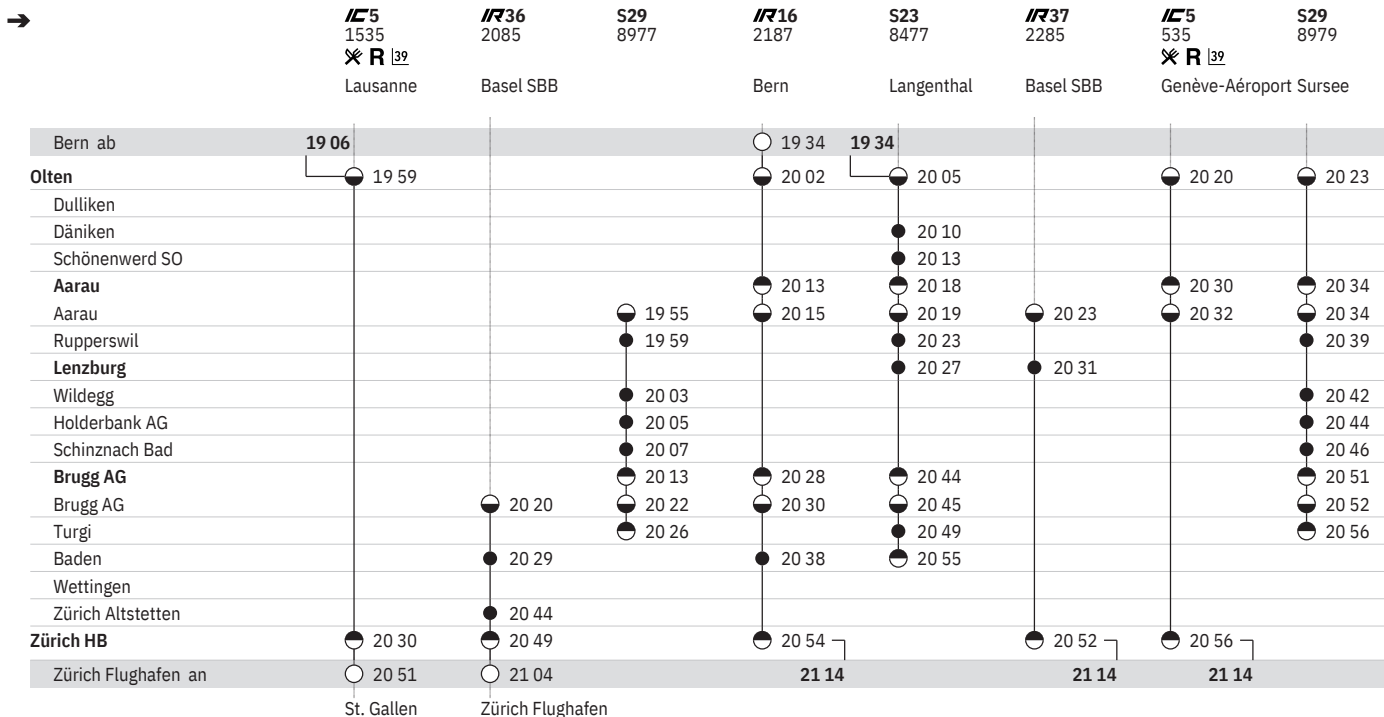

650 Olten - Brugg - Baden - Zürich  
Olten - Aarau - Lenzburg - Zürich  

Stand: 24. Januar 2020

650 Olten - Brugg - Baden - Zürich
 Olten - Aarau - Lenzburg - Zürich

Stand: 24. Januar 2020

650 Olten - Brugg - Baden - Zürich  
 Olten - Aarau - Lenzburg - Zürich  

Stand: 24. Januar 2020

650 Olten - Brugg - Baden - Zürich
 Olten - Aarau - Lenzburg - Zürich

Stand: 24. Januar 2020

650 Olten - Brugg - Baden - Zürich
 Olten - Aarau - Lenzburg - Zürich

Stand: 24. Januar 2020