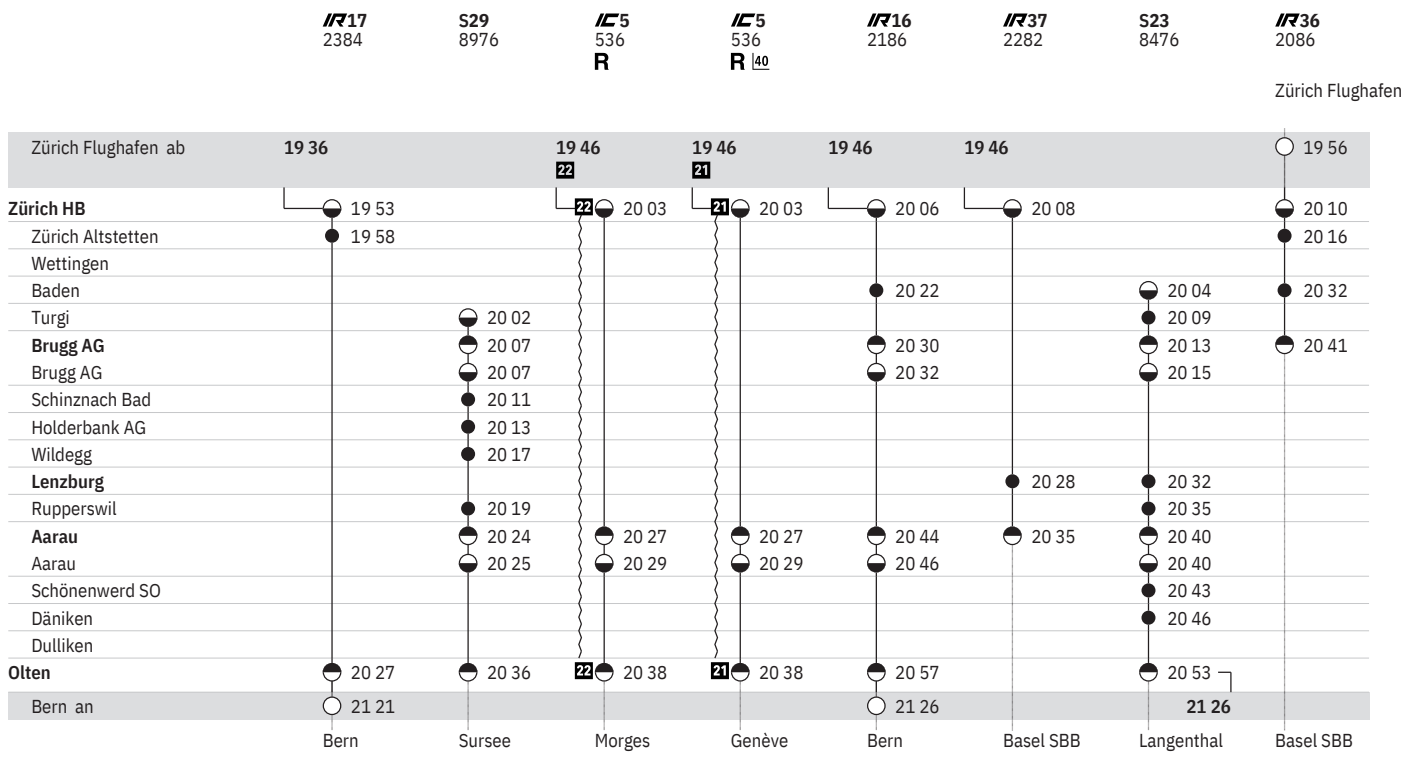

650 Zürich - Baden - Brugg - Olten  
 Zürich - Lenzburg - Aarau - Olten  

Stand: 24. Januar 2020

650 Zürich - Baden - Brugg - Olten 
 Zürich - Lenzburg - Aarau - Olten 

Stand: 24. Januar 2020

650 Zürich - Baden - Brugg - Olten
 Zürich - Lenzburg - Aarau - Olten

Stand: 24. Januar 2020

650 Zürich - Baden - Brugg - Olten
Zürich - Lenzburg - Aarau - Olten

Stand: 24. Januar 2020

650 Zürich - Baden - Brugg - Olten
Zürich - Lenzburg - Aarau - Olten

Stand: 24. Januar 2020

Stand: 24. Januar 2020

650 Zürich - Baden - Brugg - Olten  
 Zürich - Lenzburg - Aarau - Olten  

Stand: 24. Januar 2020

650 Olten - Brugg - Baden - Zürich

Olten - Aarau - Lenzburg - Zürich

Stand: 24. Januar 2020