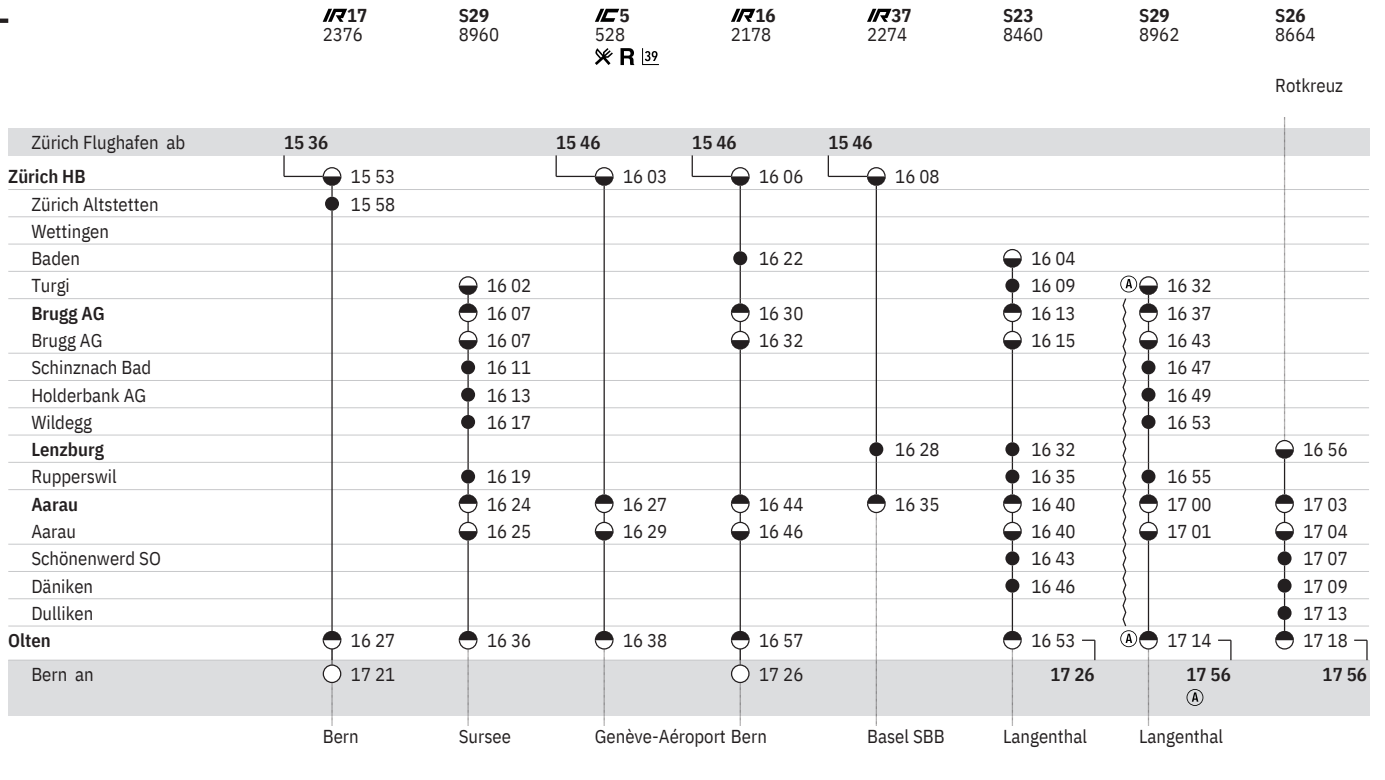

650 Zürich - Baden - Brugg - Olten  
 Zürich - Lenzburg - Aarau - Olten  

Stand: 24. Januar 2020

650 Zürich - Baden - Brugg - Olten
 Zürich - Lenzburg - Aarau - Olten

Stand: 24. Januar 2020

650 Zürich - Baden - Brugg - Olten  
 Zürich - Lenzburg - Aarau - Olten  

	IC5 524 ✕ R ¹³⁹	S23 8452	IR16 2174	IR37 2270	IC5 1524 ✕ R ¹³⁹	S26 8656	RE 4824	S29 8954
					St. Gallen	Rotkreuz		
Zürich Flughafen ab	13 46		13 46	13 46	○ 14 08		14 18	
Zürich HB	● 14 03		● 14 06	● 14 08	● 14 30		● 14 38	
Zürich Altstetten								
Wettingen								
Baden		● 14 04	● 14 22					
Turgi		● 14 09						● 14 32
Brugg AG		● 14 13	● 14 30					● 14 37
Brugg AG		● 14 15	● 14 32					● 14 46
Schinznach Bad								● 14 50
Holderbank AG								● 14 52
Wildeggen								● 14 56
Lenzburg		● 14 32		● 14 28		● 14 56	● 14 58	
Rupperswil		● 14 35						● 14 58
Aarau	● 14 27	● 14 40	● 14 44	● 14 35		● 15 03	● 15 05	● 15 08
Aarau	● 14 29	● 14 40	● 14 46			● 15 04		
Schönenwerd SO		● 14 43				● 15 07		
Däniken		● 14 46				● 15 09		
Dulliken						● 15 13		
Olten	● 14 38	● 14 53	● 14 57		● 15 00	● 15 18		
Bern an		○ 15 26	○ 15 26		○ 15 53	○ 15 56		
	Genève-Aéroport Langenthal		Bern	Basel SBB	Lausanne			

Stand: 24. Januar 2020

650 Zürich - Baden - Brugg - Olten
Zürich - Lenzburg - Aarau - Olten

Stand: 24. Januar 2020

650 Zürich - Baden - Brugg - Olten
Zürich - Lenzburg - Aarau - Olten

Stand: 24. Januar 2020