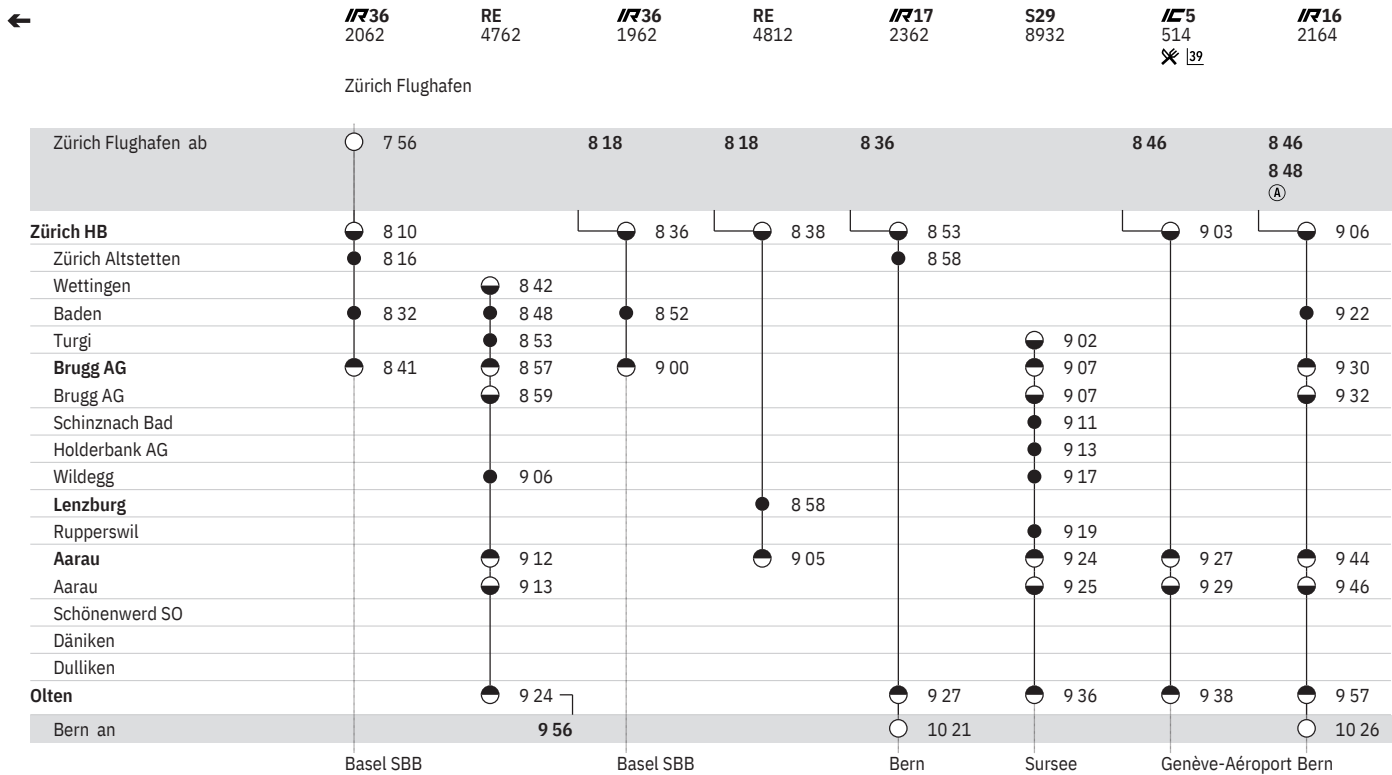

650 Zürich - Baden - Brugg - Olten
 Zürich - Lenzburg - Aarau - Olten

Stand: 24. Januar 2020

650 Zürich - Baden - Brugg - Olten  
 Zürich - Lenzburg - Aarau - Olten 

Stand: 24. Januar 2020

650 Zürich - Baden - Brugg - Olten
Zürich - Lenzburg - Aarau - Olten

Stand: 24. Januar 2020

650 Zürich - Baden - Brugg - Olten
 Zürich - Lenzburg - Aarau - Olten

Stand: 24. Januar 2020

650 Zürich - Baden - Brugg - Olten  
 Zürich - Lenzburg - Aarau - Olten  

Stand: 24. Januar 2020