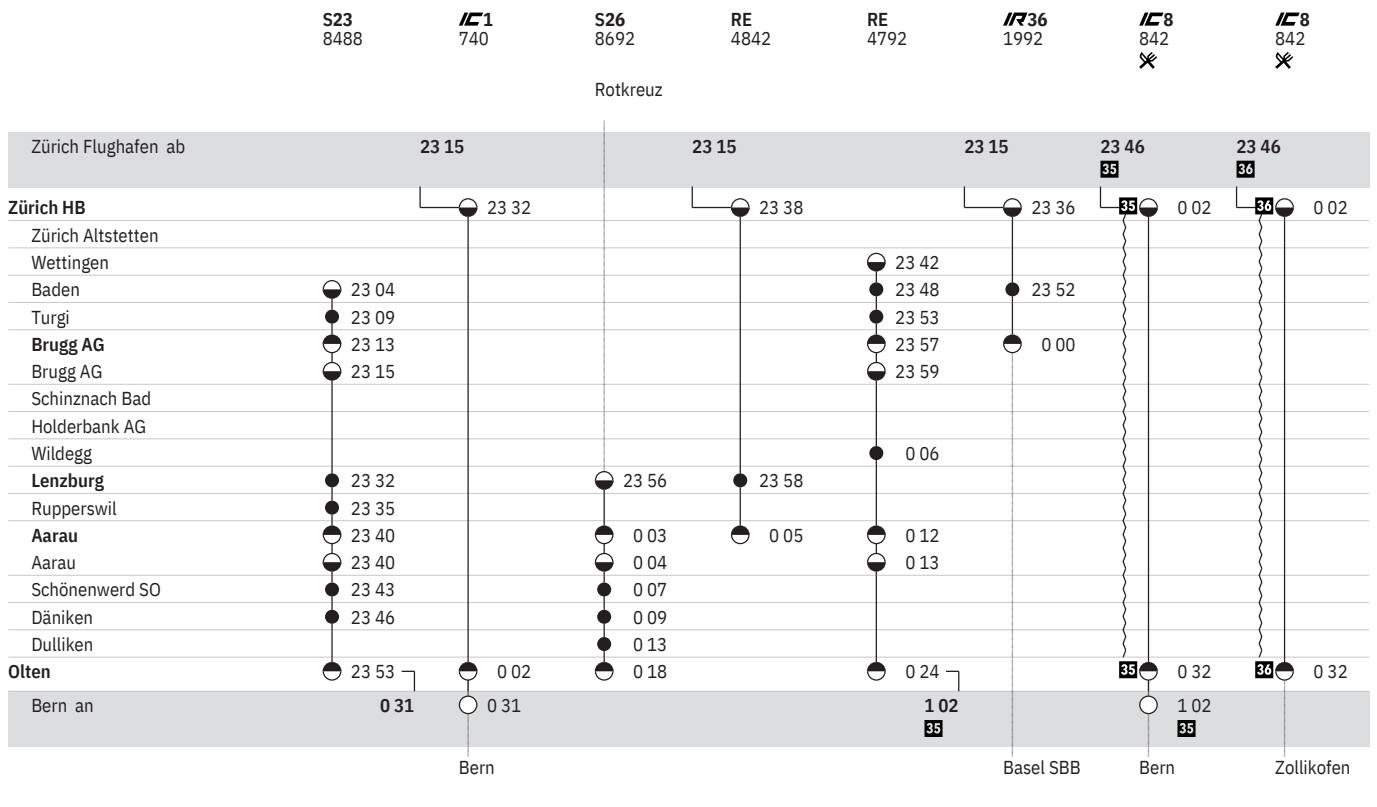

Stand: 24. Januar 2020

650 Zürich - Baden - Brugg - Olten
Zürich - Lenzburg - Aarau - Olten

Stand: 24. Januar 2020

650 Zürich - Baden - Brugg - Olten
Zürich - Lenzburg - Aarau - Olten

Stand: 24. Januar 2020

650 Zürich - Baden - Brugg - Olten  
 Zürich - Lenzburg - Aarau - Olten  

Stand: 24. Januar 2020

650 Zürich - Baden - Brugg - Olten
 Zürich - Lenzburg - Aarau - Olten

Stand: 24. Januar 2020

650 Zürich - Baden - Brugg - Olten
 Zürich - Lenzburg - Aarau - Olten

Stand: 24. Januar 2020

650 Zürich - Baden - Brugg - Olten  
 Zürich - Lenzburg - Aarau - Olten  

Stand: 24. Januar 2020

650 Olten - Brugg - Baden - Zürich

Olten - Aarau - Lenzburg - Zürich

Stand: 24. Januar 2020