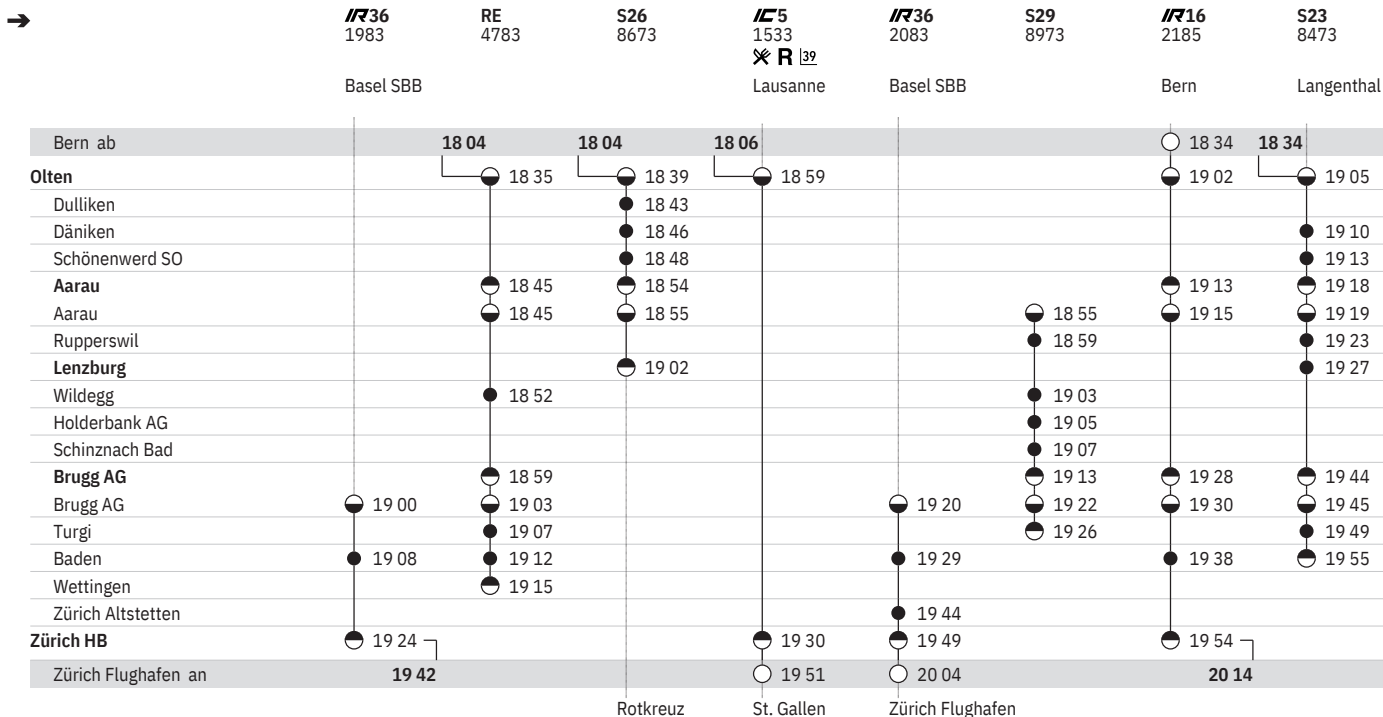

650 Olten - Brugg - Baden - Zürich  
Olten - Aarau - Lenzburg - Zürich  

Stand: 24. Januar 2020

650 Olten - Brugg - Baden - Zürich
 Olten - Aarau - Lenzburg - Zürich

Stand: 24. Januar 2020

650 Olten - Brugg - Baden - Zürich  
 Olten - Aarau - Lenzburg - Zürich  

Stand: 24. Januar 2020

650 Olten - Brugg - Baden - Zürich
 Olten - Aarau - Lenzburg - Zürich

Stand: 24. Januar 2020

650 Olten - Brugg - Baden - Zürich
 Olten - Aarau - Lenzburg - Zürich

Stand: 24. Januar 2020