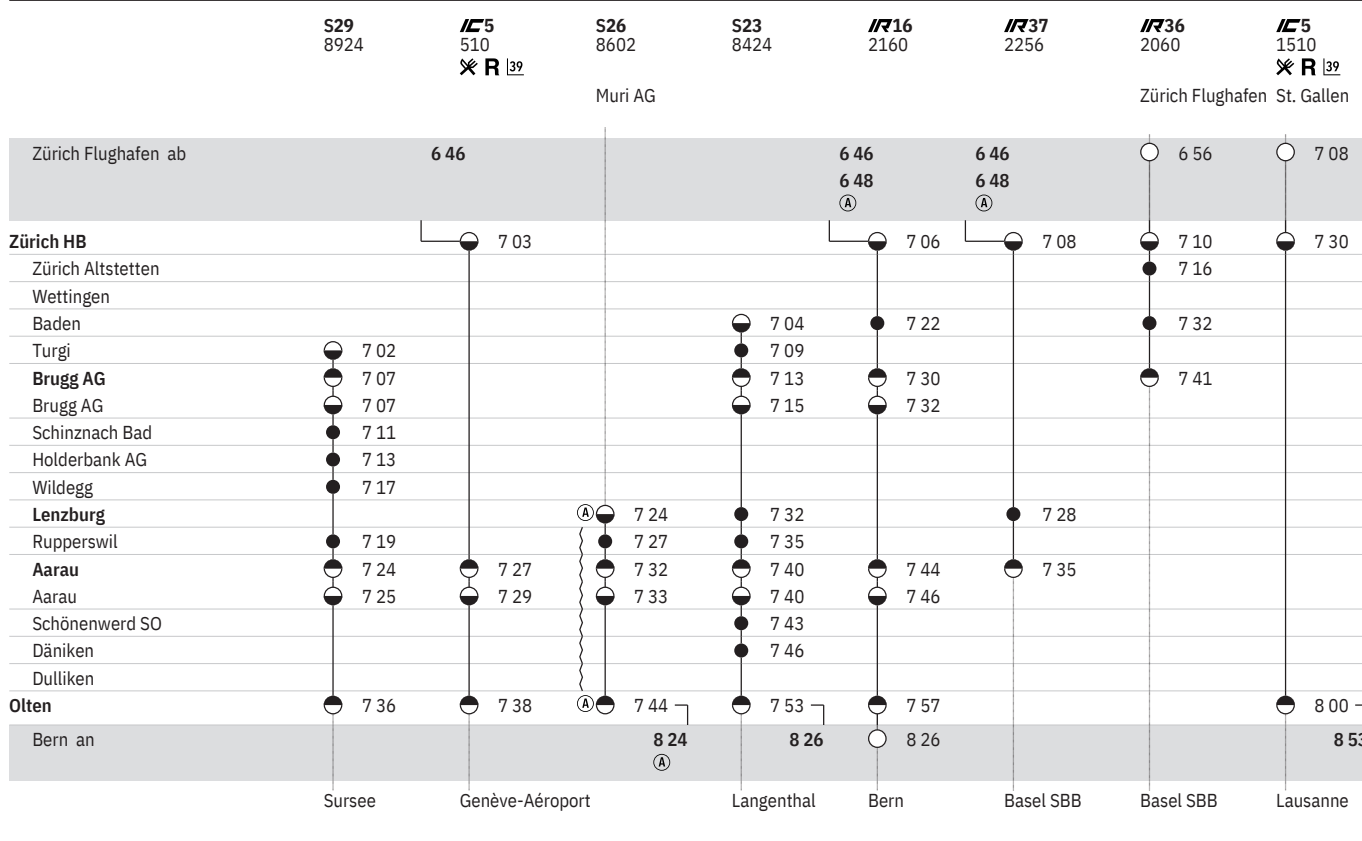

Stand: 24. Januar 2020

650 Olten - Brugg - Baden - Zürich
 Olten - Aarau - Lenzburg - Zürich

Stand: 24. Januar 2020

650 Olten - Brugg - Baden - Zürich
 Olten - Aarau - Lenzburg - Zürich

Stand: 24. Januar 2020

Rotkreuz

St. Gallen

650 Olten - Brugg - Baden - Zürich
 Olten - Aarau - Lenzburg - Zürich

Stand: 24. Januar 2020

650 Olten - Brugg - Baden - Zürich
 Olten - Aarau - Lenzburg - Zürich

Stand: 24. Januar 2020

650 Zürich - Baden - Brugg - Olten
 Zürich - Lenzburg - Aarau - Olten

Stand: 24. Januar 2020

650 Zürich - Baden - Brugg - Olten  
 Zürich - Lenzburg - Aarau - Olten 

Stand: 24. Januar 2020

650 Zürich - Baden - Brugg - Olten
Zürich - Lenzburg - Aarau - Olten

Stand: 24. Januar 2020

650 Zürich - Baden - Brugg - Olten
 Zürich - Lenzburg - Aarau - Olten

Stand: 24. Januar 2020

650 Zürich - Baden - Brugg - Olten  
 Zürich - Lenzburg - Aarau - Olten  

Stand: 24. Januar 2020