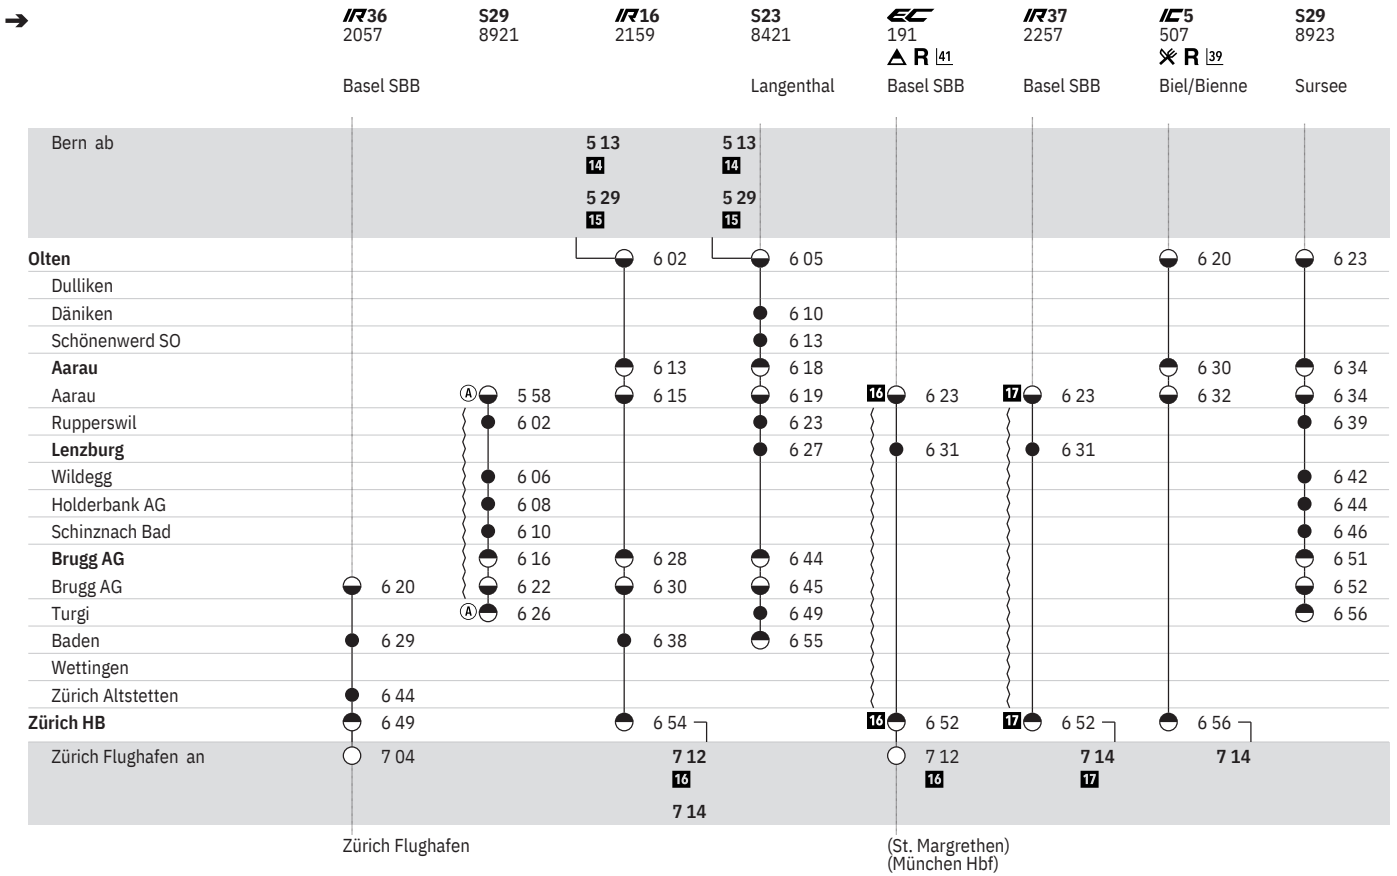

650 Olten - Brugg - Baden - Zürich
Olten - Aarau - Lenzburg - Zürich

Stand: 24. Januar 2020