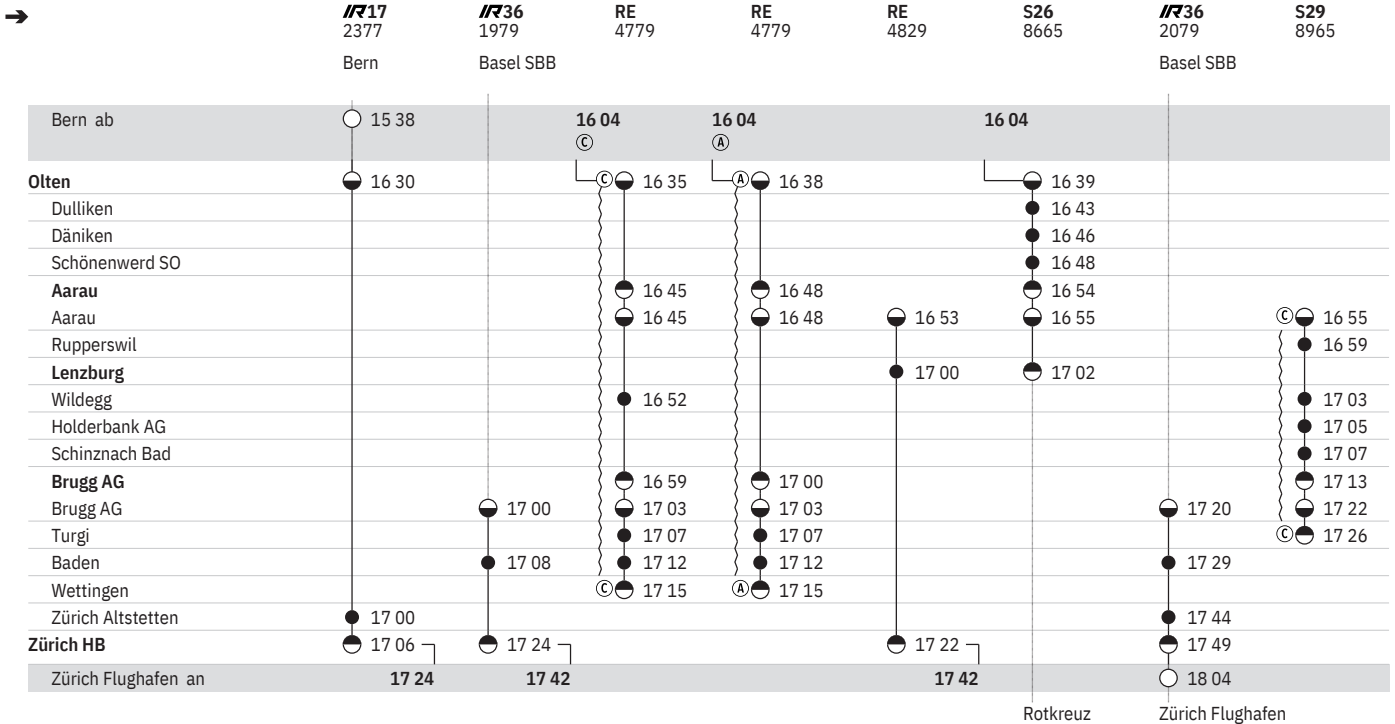

Rotkreuz St. Gallen Zürich Flughafen

650 Olten - Brugg - Baden - Zürich  
Olten - Aarau - Lenzburg - Zürich  

Stand: 24. Januar 2020

	IC5 525  R ¹⁹	S29 8959	IR17 2375	RE 4777	RE 4827	S26 8661	IR36 1977	IC5 1527  R ¹⁹
	Genève-Aéroport Sursee		Bern				Basel SBB	Lausanne
Bern ab	14 44 	14 44 	14 38	15 04		15 04		15 06
Olten	15 20	15 23	15 30	15 35		15 39		15 59
Dulliken						15 43		
Däniken						15 46		
Schönenwerd SO						15 48		
Aarau	15 30	15 34		15 45		15 54		
Aarau	15 32	15 34		15 45	15 53	15 55		
Rapperswil		15 39						
Lenzburg					16 00	16 02		
Wildegg		15 42		15 52				
Holderbank AG		15 44						
Schinznach Bad		15 46						
Brugg AG		15 51		15 59				
Brugg AG		15 52		16 03			16 00	
Turgi		15 56		16 07				
Baden				16 12			16 08	
Wettingen				16 15				
Zürich Altstetten			16 00					
Zürich HB	15 56		16 06		16 22		16 24	16 30
Zürich Flughafen an	16 14		16 24		16 42		16 42	16 51
						Rotkreuz		St. Gallen

650 Olten - Brugg - Baden - Zürich  
Olten - Aarau - Lenzburg - Zürich  

Stand: 24. Januar 2020

650 Olten - Brugg - Baden - Zürich
 Olten - Aarau - Lenzburg - Zürich

Stand: 24. Januar 2020

650 Olten - Brugg - Baden - Zürich  
 Olten - Aarau - Lenzburg - Zürich  