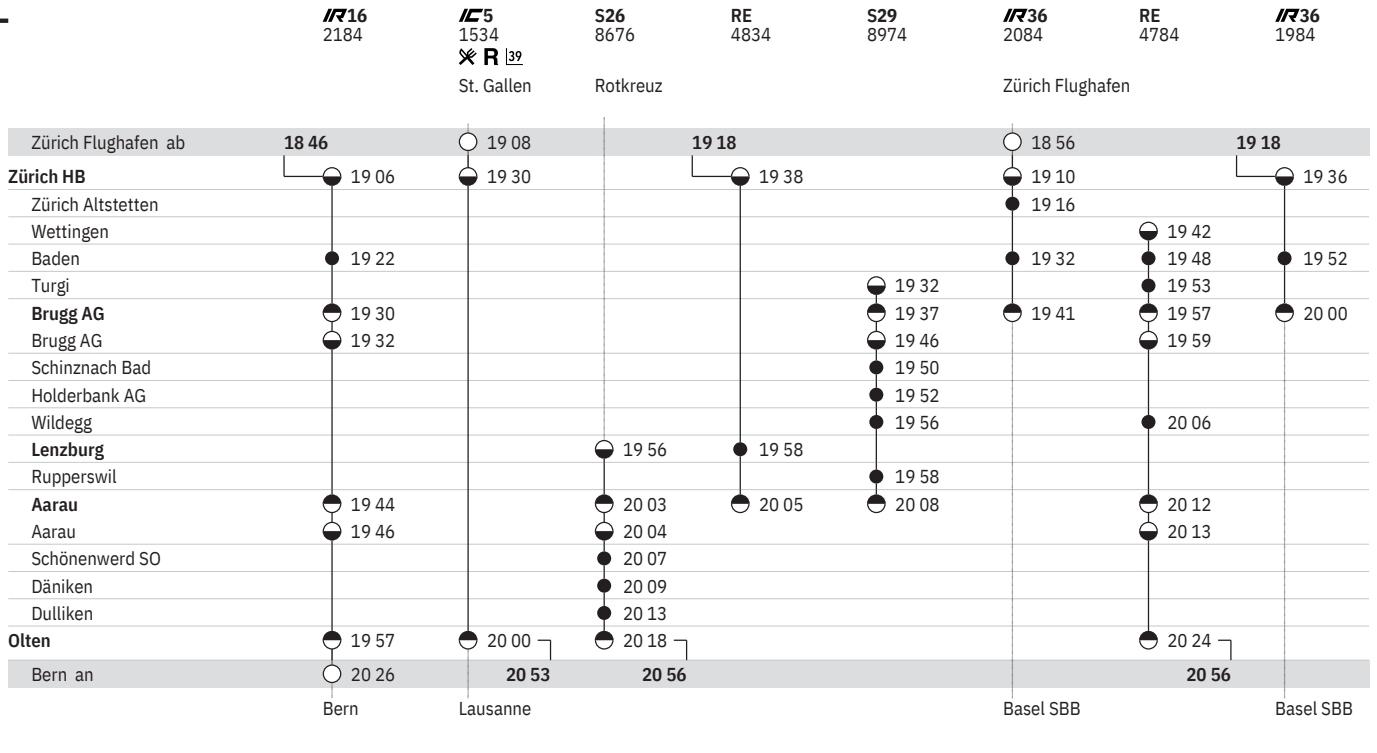

650 Zürich - Baden - Brugg - Olten  
 Zürich - Lenzburg - Aarau - Olten  

Stand: 24. Januar 2020

650 Zürich - Baden - Brugg - Olten 
 Zürich - Lenzburg - Aarau - Olten 

Stand: 24. Januar 2020

650 Zürich - Baden - Brugg - Olten
 Zürich - Lenzburg - Aarau - Olten

Stand: 24. Januar 2020

650 Zürich - Baden - Brugg - Olten
Zürich - Lenzburg - Aarau - Olten

Stand: 24. Januar 2020

650 Zürich - Baden - Brugg - Olten
Zürich - Lenzburg - Aarau - Olten

Stand: 24. Januar 2020

Stand: 24. Januar 2020

650 Zürich - Baden - Brugg - Olten  
 Zürich - Lenzburg - Aarau - Olten  

Stand: 24. Januar 2020

650 Olten - Brugg - Baden - Zürich

Olten - Aarau - Lenzburg - Zürich

Stand: 24. Januar 2020