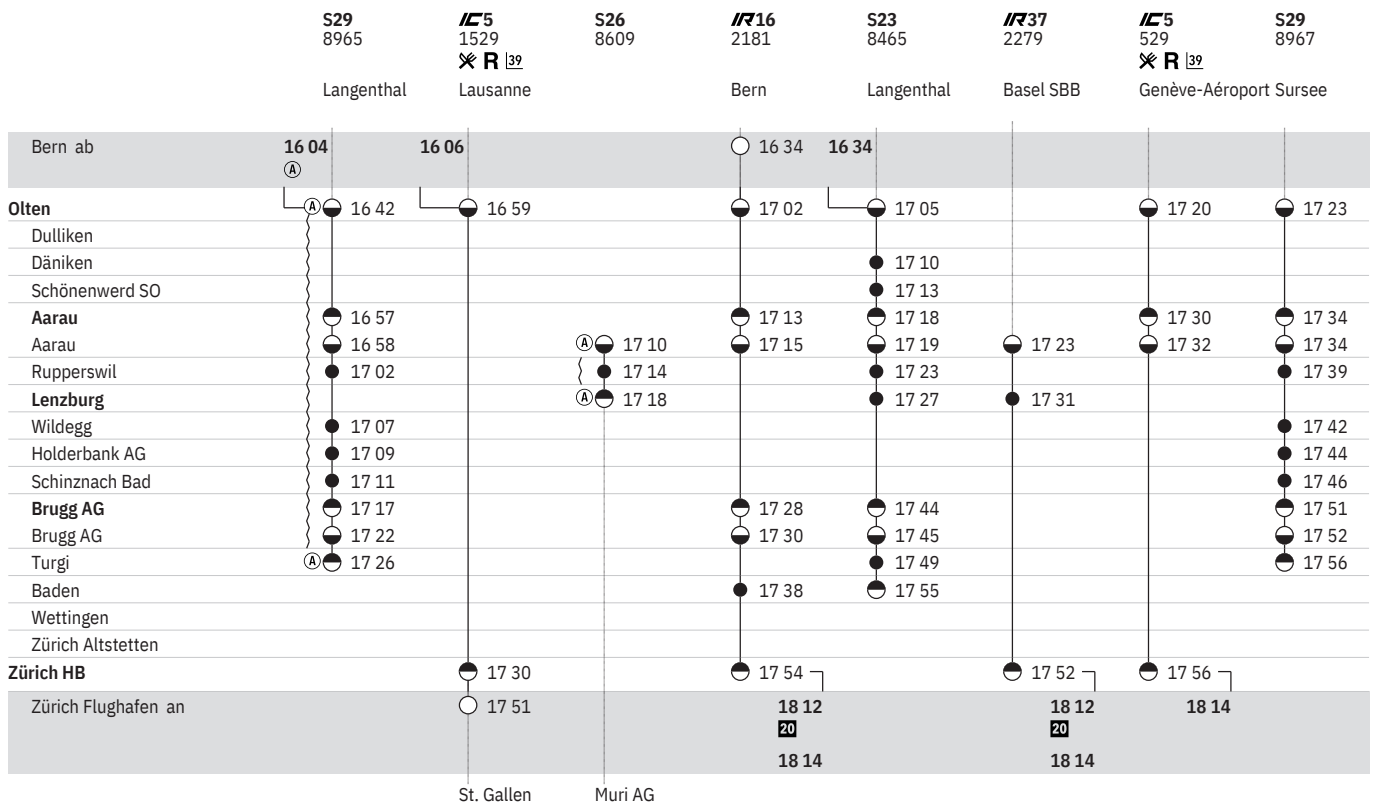

Rotkreuz St. Gallen Zürich Flughafen

650 Olten - Brugg - Baden - Zürich  
Olten - Aarau - Lenzburg - Zürich  

Stand: 24. Januar 2020

	IC5 525  R ¹⁹	S29 8959	IR17 2375	RE 4777	RE 4827	S26 8661	IR36 1977	IC5 1527  R ¹⁹
	Genève-Aéroport Sursee		Bern				Basel SBB	Lausanne
Bern ab	14 44 	14 44 	14 38	15 04		15 04		15 06
Olten	15 20	15 23	15 30	15 35		15 39		15 59
Dulliken						15 43		
Däniken						15 46		
Schönenwerd SO						15 48		
Aarau	15 30	15 34		15 45		15 54		
Aarau	15 32	15 34		15 45	15 53	15 55		
Rapperswil		15 39						
Lenzburg					16 00	16 02		
Wildegg		15 42		15 52				
Holderbank AG		15 44						
Schinznach Bad		15 46						
Brugg AG		15 51		15 59				
Brugg AG		15 52		16 03			16 00	
Turgi		15 56		16 07				
Baden				16 12			16 08	
Wettingen				16 15				
Zürich Altstetten			16 00					
Zürich HB	15 56		16 06		16 22		16 24	16 30
Zürich Flughafen an	16 14		16 24		16 42		16 42	16 51
						Rotkreuz		St. Gallen

650 Olten - Brugg - Baden - Zürich  
Olten - Aarau - Lenzburg - Zürich  

Stand: 24. Januar 2020

650 Olten - Brugg - Baden - Zürich
 Olten - Aarau - Lenzburg - Zürich

Stand: 24. Januar 2020

650 Olten - Brugg - Baden - Zürich  
 Olten - Aarau - Lenzburg - Zürich  