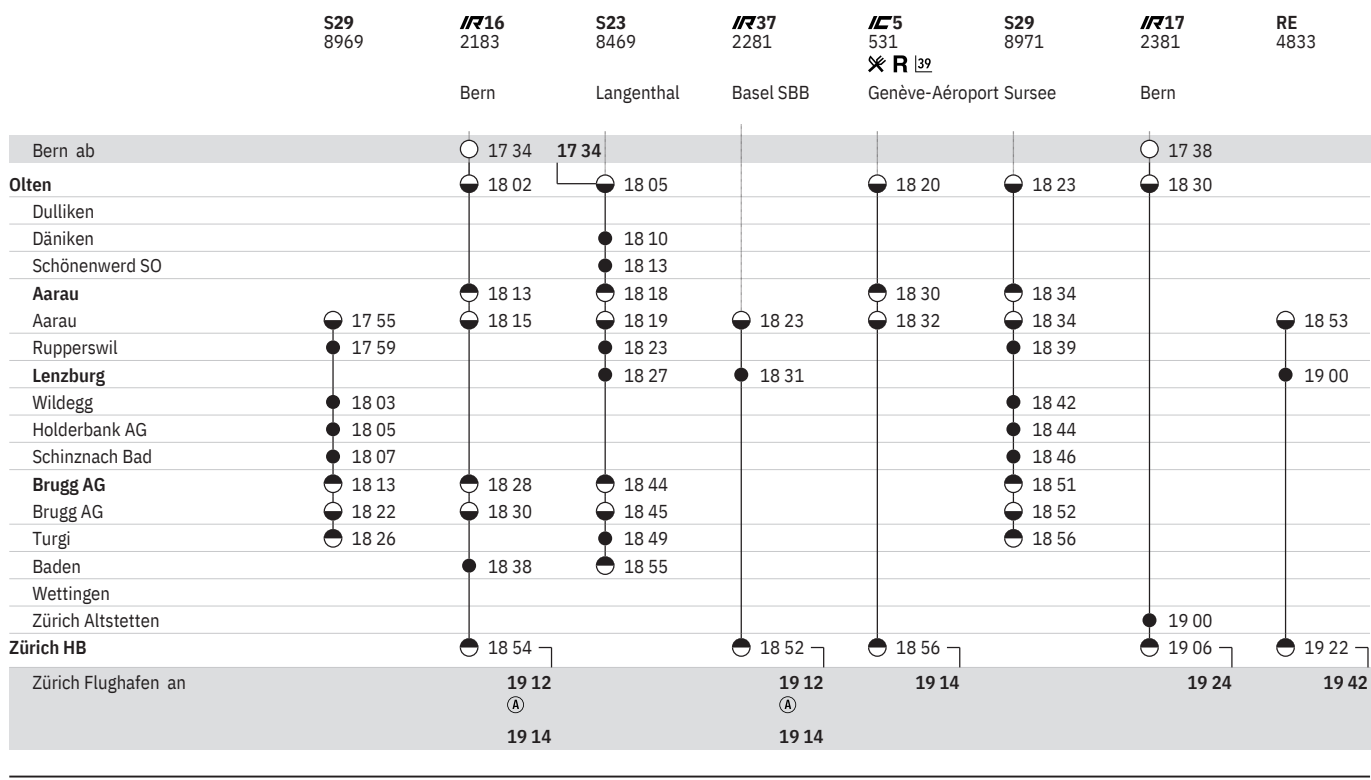

	IR36 2077	S29 8961	IR16 2179	S23 8461	IR37 2277	IR37 2277	IC5 527  R ¹⁹	S29 8963
	Basel SBB		Bern	Langenthal	Basel SBB	Basel SBB	Genève-Aéroport Sursee	
Bern ab			15 34	15 34				
Olten			16 02	16 05			16 20	16 23
Dulliken				16 10				
Däniken				16 13				
Schönenwerd SO				16 18				
Aarau		15 55	16 13	16 18		16 23	16 30	16 34
Aarau		15 59	16 15	16 19	C	A	16 32	16 34
Rapperswil		16 03		16 23				16 39
Lenzburg		16 05		16 27		16 31		
Wildegg		16 07						16 42
Holderbank AG		16 13						16 44
Schinznach Bad		16 20						16 46
Brugg AG		16 22	16 28	16 44				16 51
Brugg AG	16 20	16 26	16 30	16 45				16 52
Turgi		16 29		16 49				16 56
Baden	16 29		16 38	16 55				
Wettingen								
Zürich Altstetten	16 44							
Zürich HB	16 49		16 54		C	A	16 56	
Zürich Flughafen an	17 04		17 12 A	17 14 A	17 14 C	17 12 A	17 14	17 14
			17 14					
	Zürich Flughafen					St. Gallen		

650 Olten - Brugg - Baden - Zürich  
Olten - Aarau - Lenzburg - Zürich  

Stand: 24. Januar 2020

650 Olten - Brugg - Baden - Zürich
 Olten - Aarau - Lenzburg - Zürich

Stand: 24. Januar 2020

650 Olten - Brugg - Baden - Zürich  
 Olten - Aarau - Lenzburg - Zürich  

Stand: 24. Januar 2020

650 Olten - Brugg - Baden - Zürich
 Olten - Aarau - Lenzburg - Zürich

Stand: 24. Januar 2020

650 Olten - Brugg - Baden - Zürich
 Olten - Aarau - Lenzburg - Zürich

Stand: 24. Januar 2020