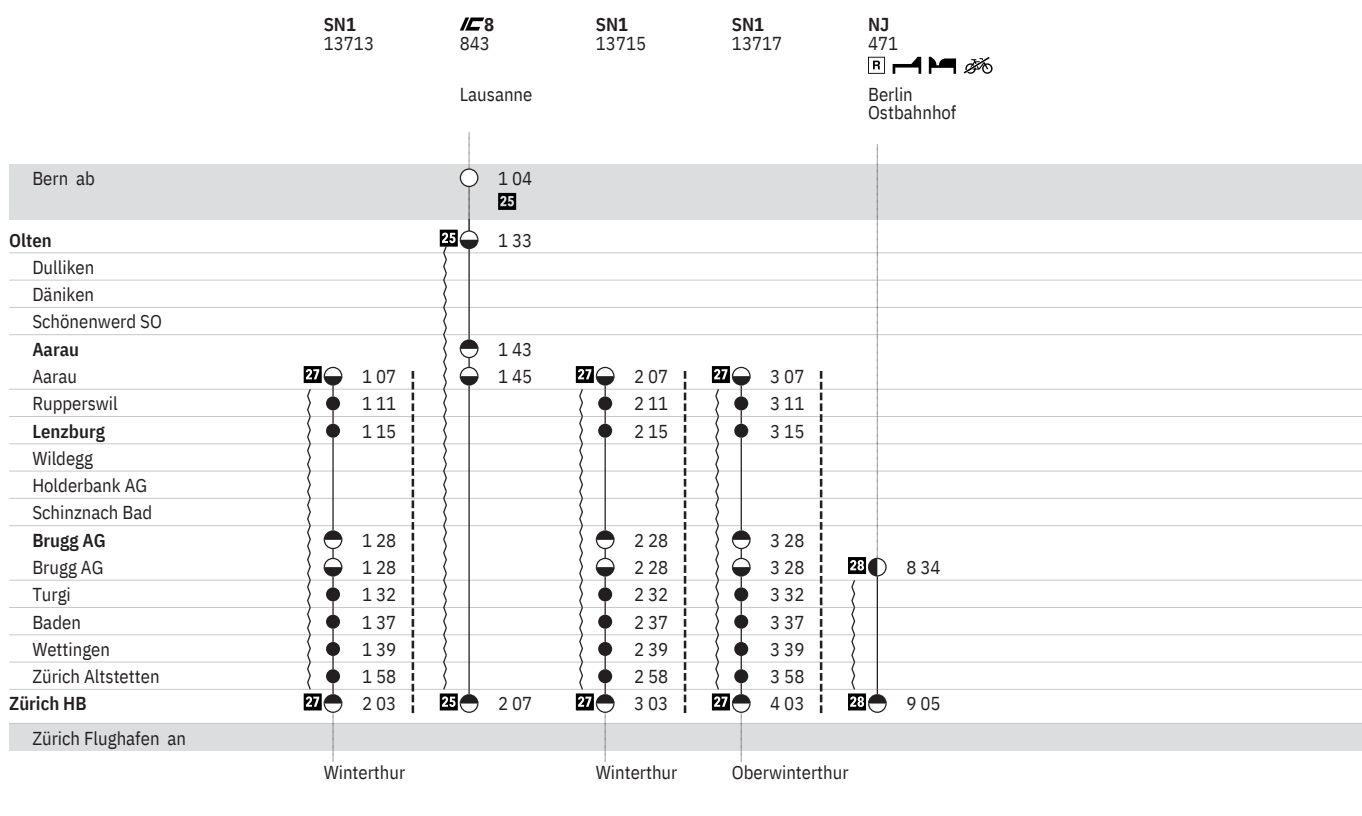

Stand: 24. Januar 2020

650 Olten - Brugg - Baden - Zürich
 Olten - Aarau - Lenzburg - Zürich

Stand: 24. Januar 2020

650 Olten - Brugg - Baden - Zürich
 Olten - Aarau - Lenzburg - Zürich

Stand: 24. Januar 2020

Rotkreuz

St. Gallen

650 Olten - Brugg - Baden - Zürich
 Olten - Aarau - Lenzburg - Zürich

Stand: 24. Januar 2020

650 Olten - Brugg - Baden - Zürich
 Olten - Aarau - Lenzburg - Zürich

Stand: 24. Januar 2020

650 Zürich - Baden - Brugg - Olten
 Zürich - Lenzburg - Aarau - Olten

Stand: 24. Januar 2020

650 Zürich - Baden - Brugg - Olten  
 Zürich - Lenzburg - Aarau - Olten 

Stand: 24. Januar 2020

650 Zürich - Baden - Brugg - Olten
Zürich - Lenzburg - Aarau - Olten

Stand: 24. Januar 2020

650 Zürich - Baden - Brugg - Olten
 Zürich - Lenzburg - Aarau - Olten

Stand: 24. Januar 2020

650 Zürich - Baden - Brugg - Olten  
 Zürich - Lenzburg - Aarau - Olten  

Stand: 24. Januar 2020