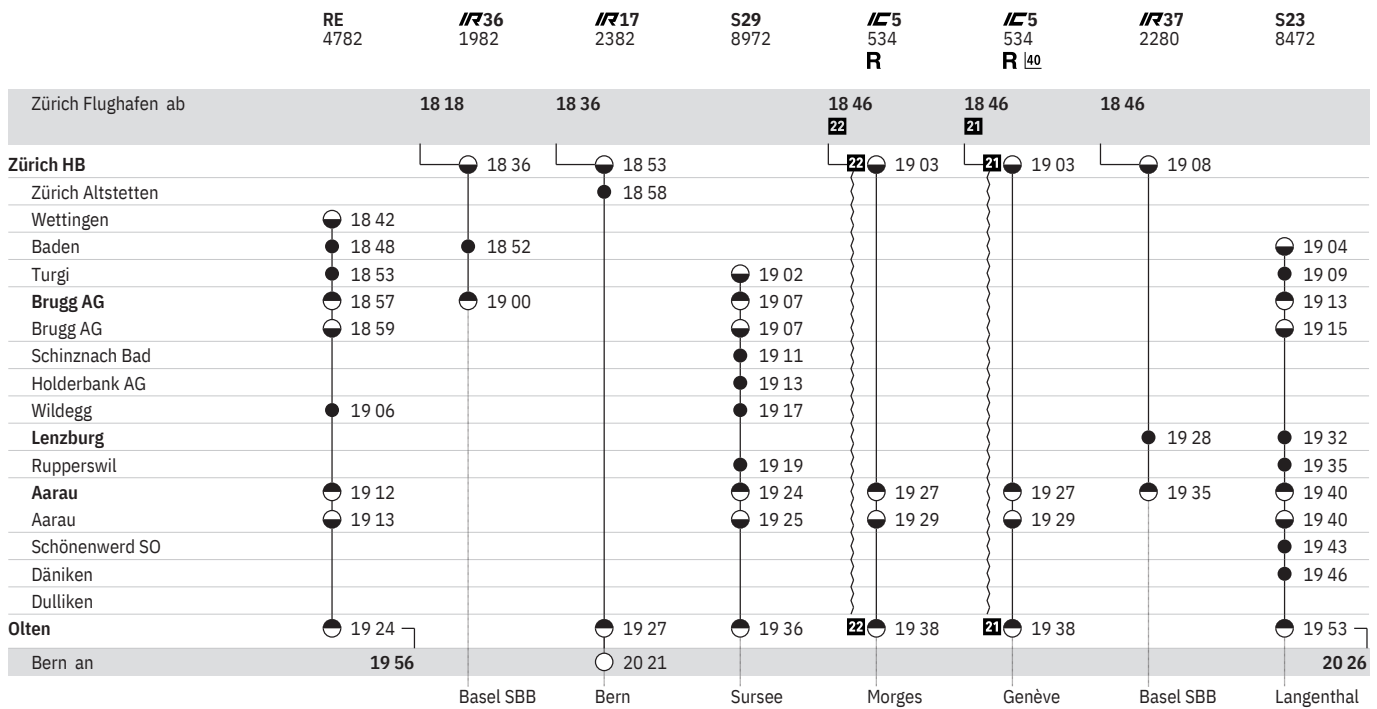

650 Zürich - Baden - Brugg - Olten  
 Zürich - Lenzburg - Aarau - Olten  

Stand: 24. Januar 2020

650 Zürich - Baden - Brugg - Olten 
 Zürich - Lenzburg - Aarau - Olten 

Stand: 24. Januar 2020

650 Zürich - Baden - Brugg - Olten
 Zürich - Lenzburg - Aarau - Olten

Stand: 24. Januar 2020

650 Zürich - Baden - Brugg - Olten
Zürich - Lenzburg - Aarau - Olten

Stand: 24. Januar 2020

650 Zürich - Baden - Brugg - Olten
Zürich - Lenzburg - Aarau - Olten

Stand: 24. Januar 2020