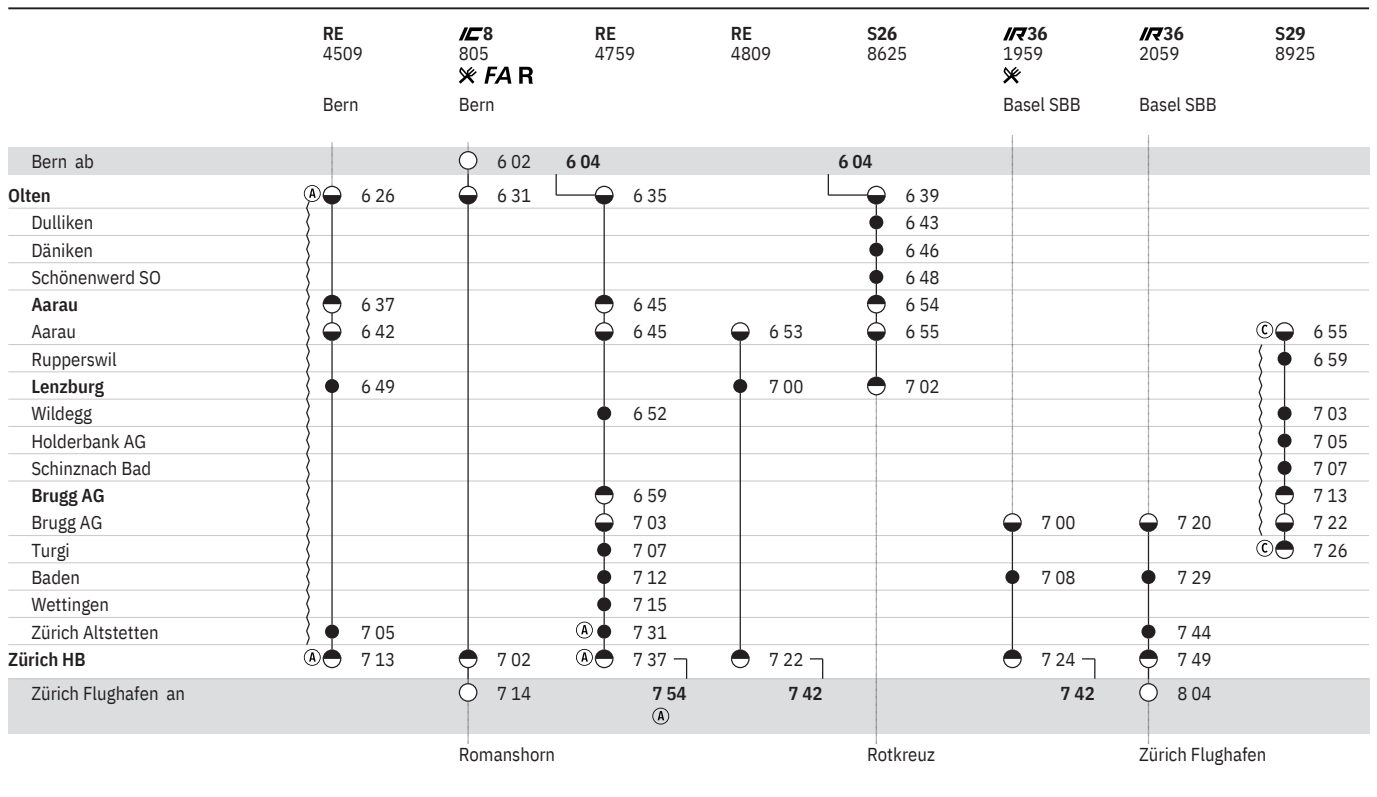

650 Olten - Brugg - Baden - Zürich  
Olten - Aarau - Lenzburg - Zürich  

Stand: 24. Januar 2020

	S29 8917	IR 2155 Bern	IR 2155 Zollikofen	IR 2155 Bern	IR36 2055 Basel SBB	IR16 2157	S23 8417	S29 8919 Luzern
Bern ab		○ 4 07 10		○ 4 21 12				
Olten		● 4 48 10	● 4 48 11	● 4 48 12			○ 5 05 A	● 5 23
Dulliken							● 5 08	
Däniken							● 5 11	
Schönenwerd SO							● 5 14	
Aarau		● 4 58	● 4 58	● 4 58			● 5 19	● 5 34
Aarau	○ 4 55 A	● 4 59	● 4 59	● 4 59			● 5 20	● 5 34
Rapperswil	● 4 59						● 5 24	● 5 39
Lenzburg		● 5 05	● 5 05	● 5 05			● 5 29	
Wildeggen	● 5 03							● 5 42
Holderbank AG	● 5 05							● 5 44
Schinznach Bad	● 5 07							● 5 46
Brugg AG	● 5 13						● 5 44	● 5 51
Brugg AG	● 5 22				● 5 20	● 5 30	● 5 45	● 5 52
Turgi	○ 5 26 A						● 5 49	● 5 56
Baden					● 5 29	● 5 38	○ 5 55 A	
Wettingen								
Zürich Altstetten		● 5 24	● 5 24	● 5 24	● 5 44			
Zürich HB		● 5 28 10	● 5 28 11	● 5 28 12	● 5 49	● 5 54		
Zürich Flughafen an		○ 5 40 10	○ 5 40 11	○ 5 40 12	○ 6 04	6 11		
		Zürich Flughafen	Zürich Flughafen	Zürich Flughafen	Zürich Flughafen			

650 Olten - Brugg - Baden - Zürich
 Olten - Aarau - Lenzburg - Zürich

Stand: 24. Januar 2020

650 Olten - Brugg - Baden - Zürich
 Olten - Aarau - Lenzburg - Zürich

Stand: 24. Januar 2020

650 Olten - Brugg - Baden - Zürich  
Olten - Aarau - Lenzburg - Zürich  