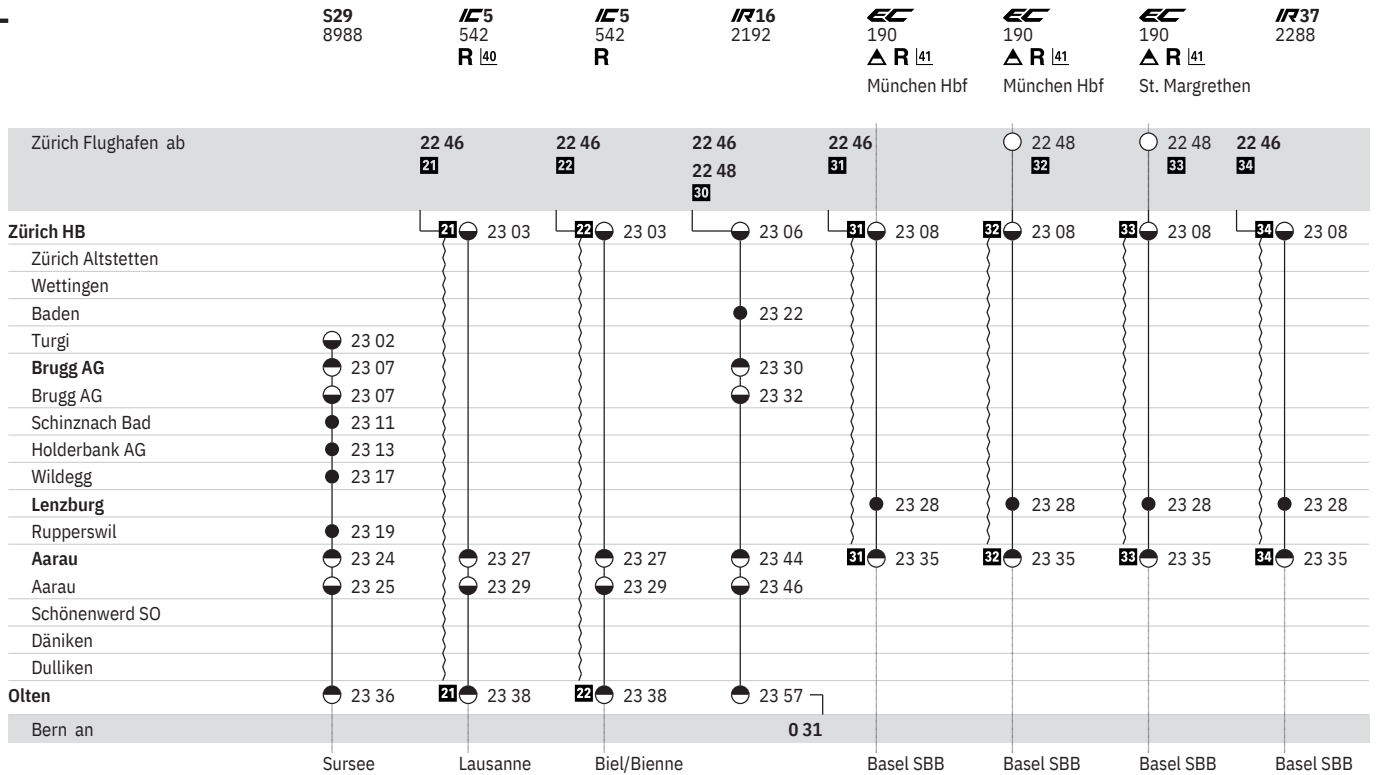

Stand: 24. Januar 2020

650 Zürich - Baden - Brugg - Olten
Zürich - Lenzburg - Aarau - Olten

Stand: 24. Januar 2020

650 Zürich - Baden - Brugg - Olten
Zürich - Lenzburg - Aarau - Olten

Stand: 24. Januar 2020

650 Zürich - Baden - Brugg - Olten  
 Zürich - Lenzburg - Aarau - Olten  

Stand: 24. Januar 2020

650 Zürich - Baden - Brugg - Olten
 Zürich - Lenzburg - Aarau - Olten

Stand: 24. Januar 2020

650 Zürich - Baden - Brugg - Olten
 Zürich - Lenzburg - Aarau - Olten

Stand: 24. Januar 2020

650 Zürich - Baden - Brugg - Olten  
 Zürich - Lenzburg - Aarau - Olten  

Stand: 24. Januar 2020

650 Olten - Brugg - Baden - Zürich

Olten - Aarau - Lenzburg - Zürich

Stand: 24. Januar 2020