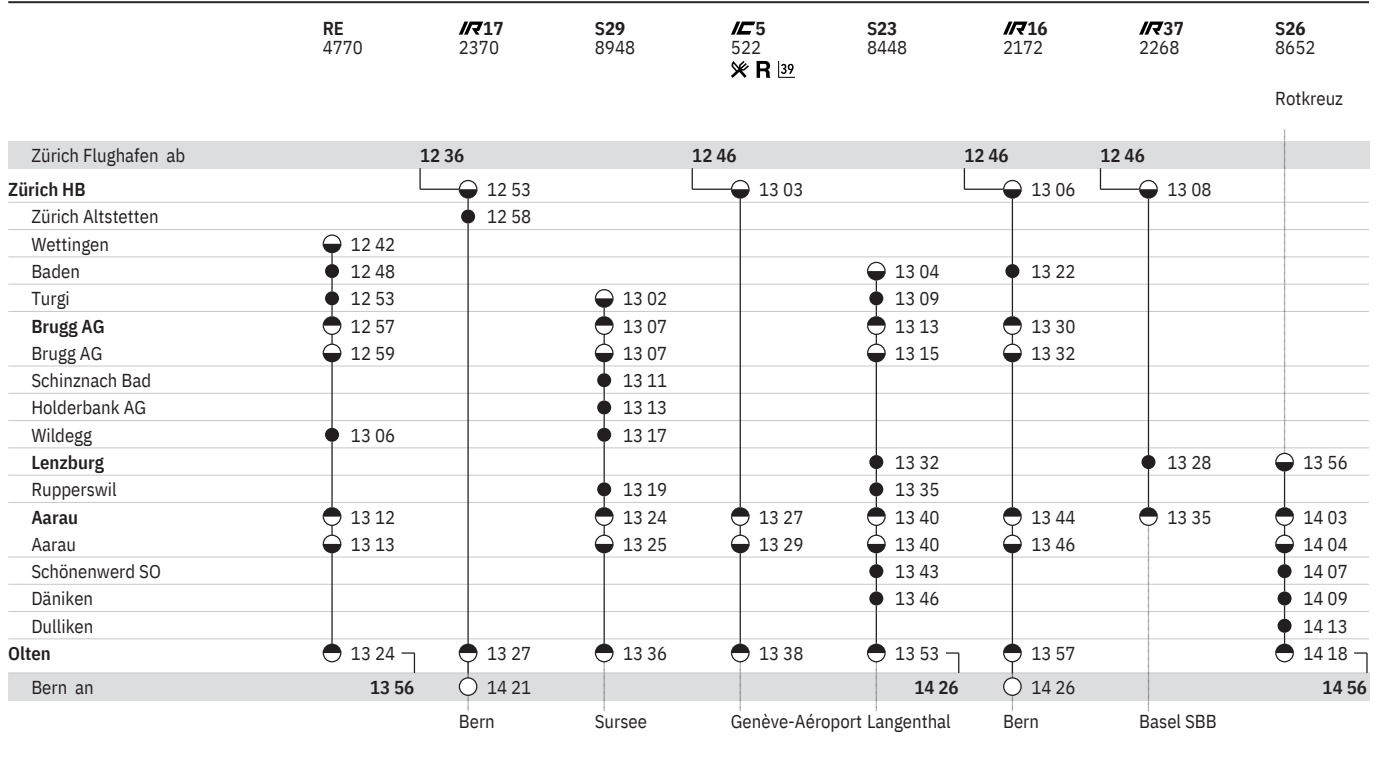

	S26 8640	S29 8938	IR36 2066	IC5 1516 ✕ R ³⁹	RE 4766	IR36 1966 ³⁸	RE 4816	IR17 2366
Zürich Flughafen ab								
Zürich HB			9 56	10 08		10 18	10 18	10 36
Zürich Altstetten			10 10	10 30		10 36	10 38	10 53
Wettingen			10 16		10 42			10 58
Baden			10 32		10 48	10 52		
Turgi		10 32			10 53			
Brugg AG		10 37	10 41		10 57	11 00		
Brugg AG		10 46			10 59			
Schinznach Bad		10 50						
Holderbank AG		10 52						
Wildegg		10 56			11 06			
Lenzburg	10 56						10 58	
Rapperswil		10 58						
Aarau	11 03	11 08			11 12		11 05	
Aarau	11 04				11 13			
Schönenwerd SO								
Däniken								
Dulliken								
Olten	11 18			11 00	11 24			11 27
Bern an	11 56			11 53	11 56			12 21
			Basel SBB	Lausanne		Basel SBB		Bern

650 Zürich - Baden - Brugg - Olten  
 Zürich - Lenzburg - Aarau - Olten  

Stand: 24. Januar 2020

650 Zürich - Baden - Brugg - Olten
 Zürich - Lenzburg - Aarau - Olten

Stand: 24. Januar 2020

650 Zürich - Baden - Brugg - Olten  
 Zürich - Lenzburg - Aarau - Olten  