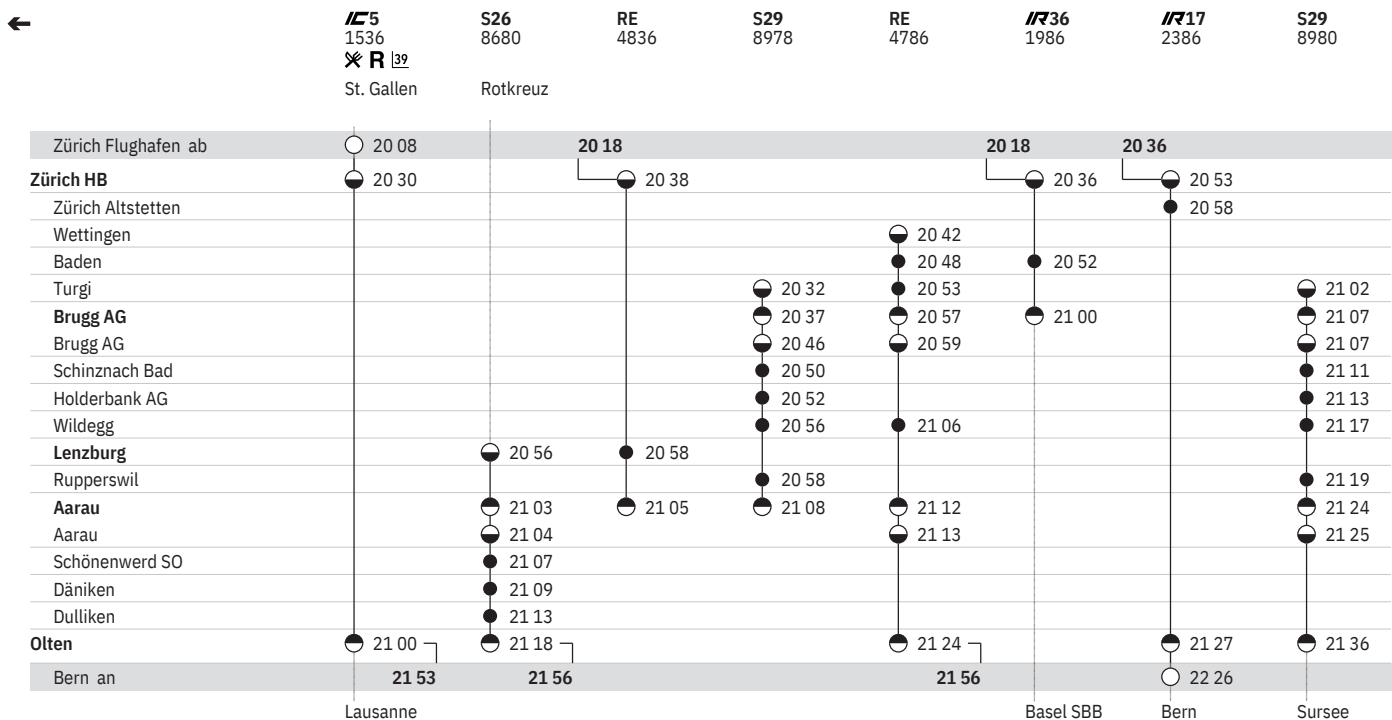

650 Zürich - Baden - Brugg - Olten  
 Zürich - Lenzburg - Aarau - Olten  

Stand: 24. Januar 2020

650 Zürich - Baden - Brugg - Olten 
 Zürich - Lenzburg - Aarau - Olten 

Stand: 24. Januar 2020

650 Zürich - Baden - Brugg - Olten
 Zürich - Lenzburg - Aarau - Olten

Stand: 24. Januar 2020

650 Zürich - Baden - Brugg - Olten
Zürich - Lenzburg - Aarau - Olten

Stand: 24. Januar 2020

650 Zürich - Baden - Brugg - Olten
Zürich - Lenzburg - Aarau - Olten

Stand: 24. Januar 2020

Stand: 24. Januar 2020

650 Zürich - Baden - Brugg - Olten  
 Zürich - Lenzburg - Aarau - Olten  

Stand: 24. Januar 2020

650 Olten - Brugg - Baden - Zürich

Olten - Aarau - Lenzburg - Zürich

Stand: 24. Januar 2020