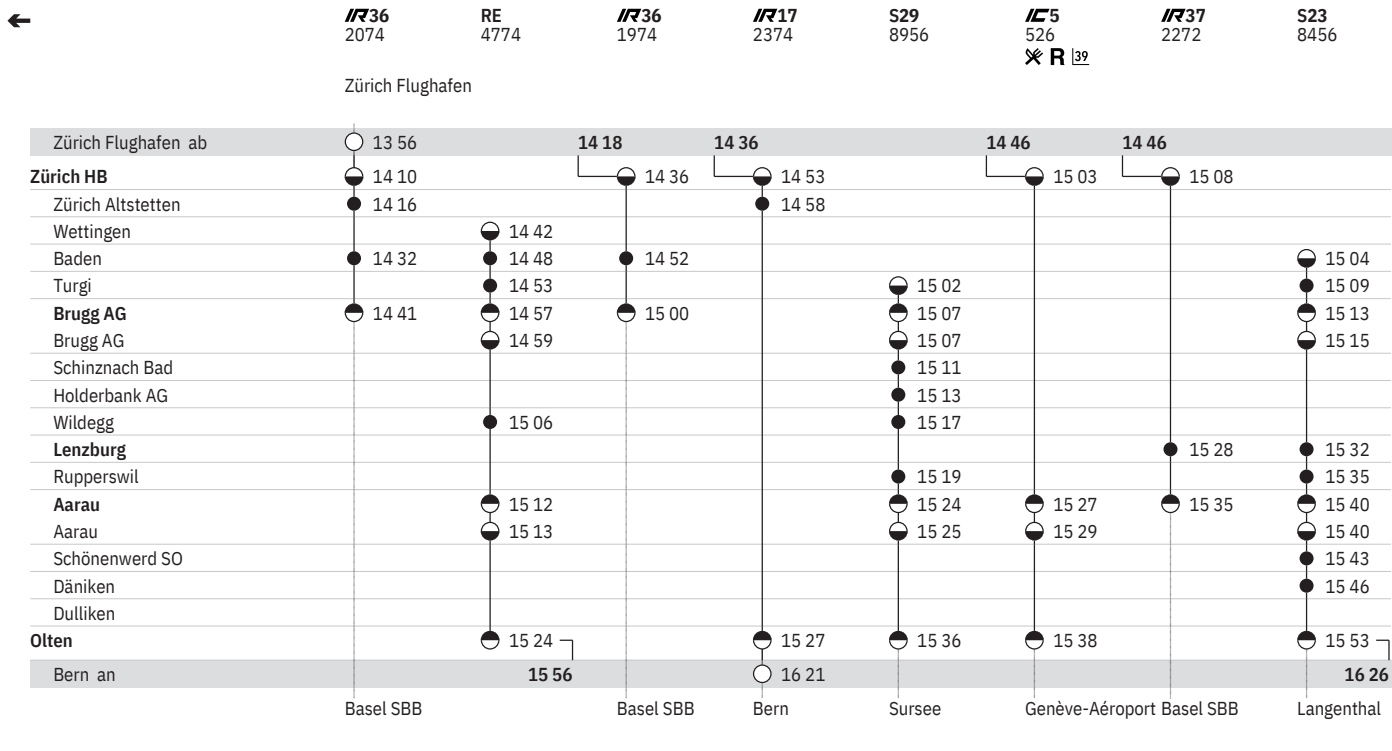

650 Zürich - Baden - Brugg - Olten
Zürich - Lenzburg - Aarau - Olten

Stand: 24. Januar 2020