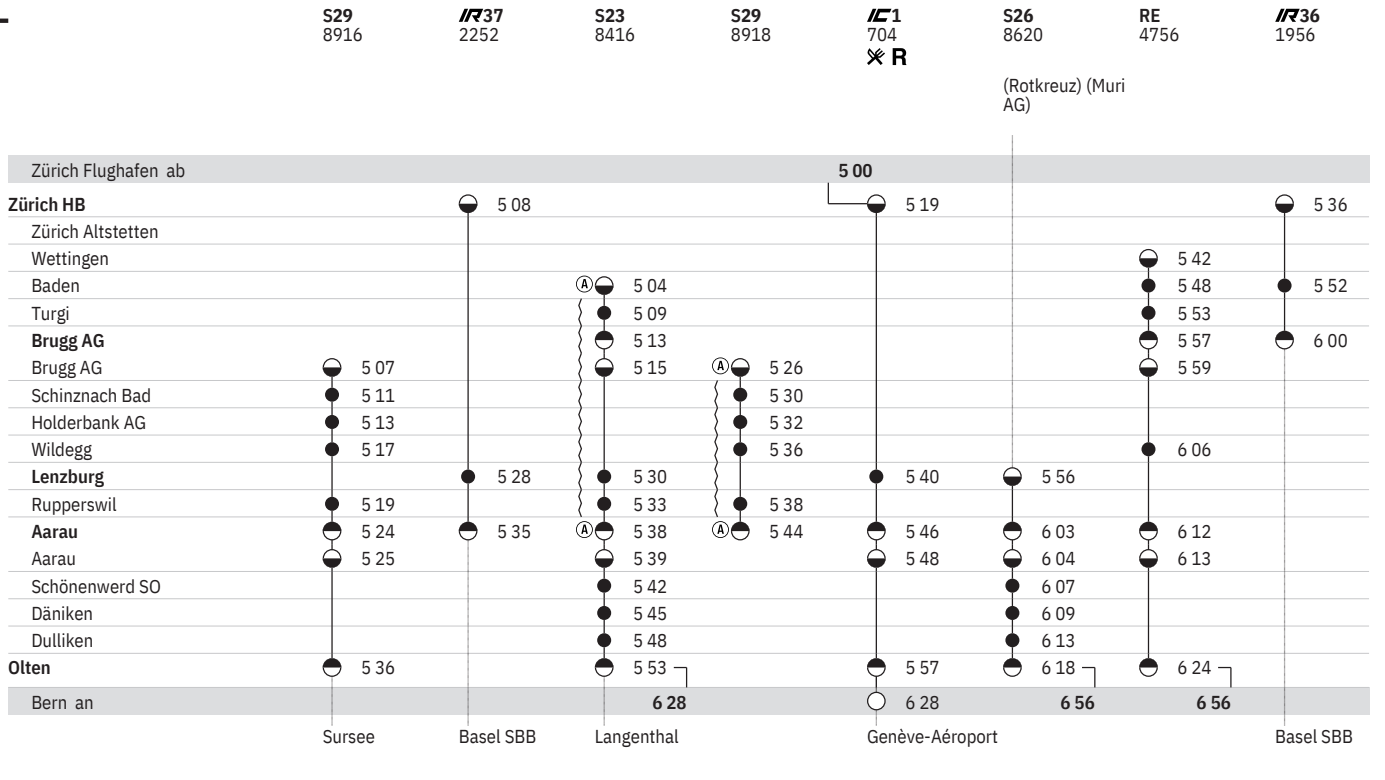

Stand: 24. Januar 2020

650 Olten - Brugg - Baden - Zürich
 Olten - Aarau - Lenzburg - Zürich

Stand: 24. Januar 2020

650 Olten - Brugg - Baden - Zürich
 Olten - Aarau - Lenzburg - Zürich

Stand: 24. Januar 2020

Rotkreuz

St. Gallen

650 Olten - Brugg - Baden - Zürich
 Olten - Aarau - Lenzburg - Zürich

Stand: 24. Januar 2020

650 Olten - Brugg - Baden - Zürich
 Olten - Aarau - Lenzburg - Zürich

Stand: 24. Januar 2020

650 Zürich - Baden - Brugg - Olten
 Zürich - Lenzburg - Aarau - Olten

Stand: 24. Januar 2020

650 Zürich - Baden - Brugg - Olten  
 Zürich - Lenzburg - Aarau - Olten 

Stand: 24. Januar 2020

650 Zürich - Baden - Brugg - Olten
Zürich - Lenzburg - Aarau - Olten

Stand: 24. Januar 2020

650 Zürich - Baden - Brugg - Olten
 Zürich - Lenzburg - Aarau - Olten

Stand: 24. Januar 2020

650 Zürich - Baden - Brugg - Olten  
 Zürich - Lenzburg - Aarau - Olten  

Stand: 24. Januar 2020