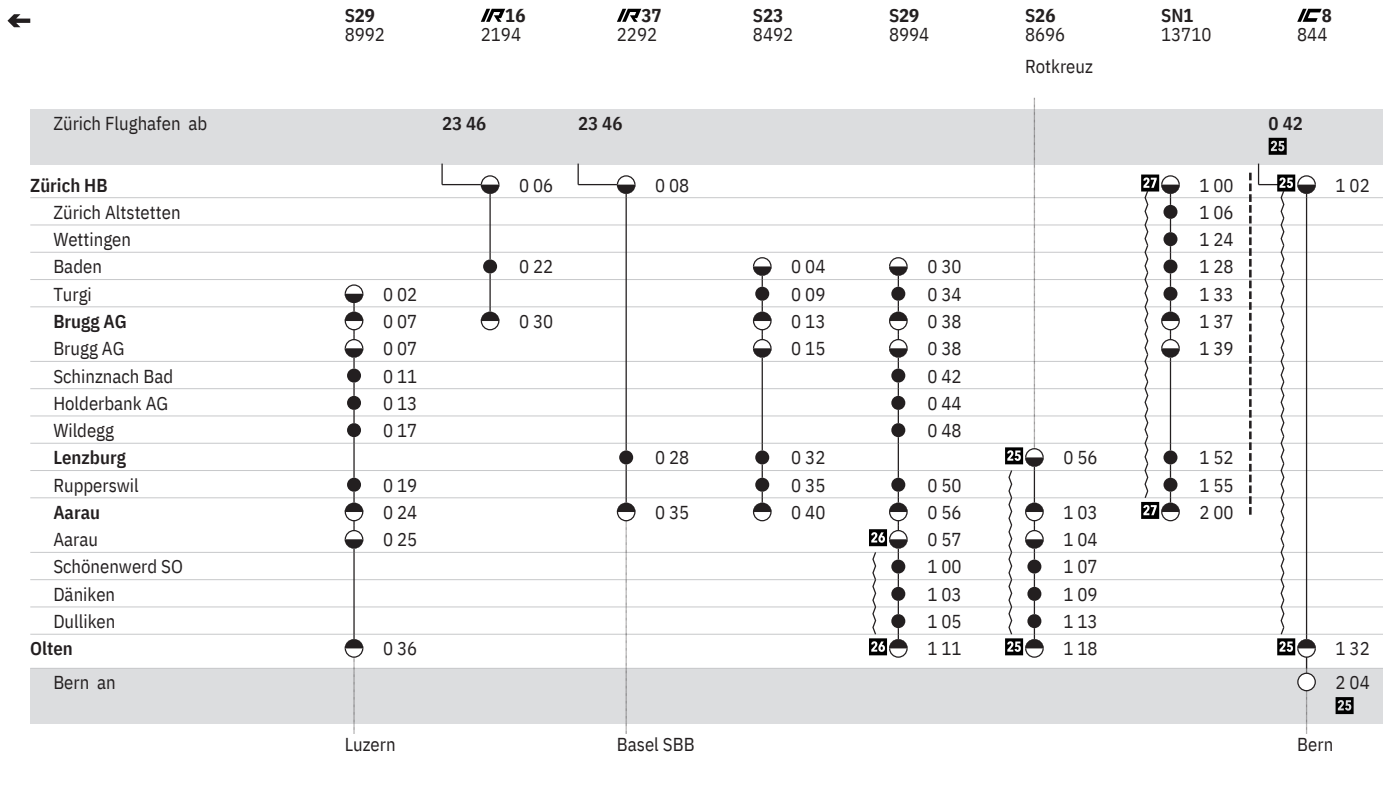

Stand: 24. Januar 2020

650 Zürich - Baden - Brugg - Olten
Zürich - Lenzburg - Aarau - Olten

Stand: 24. Januar 2020

650 Zürich - Baden - Brugg - Olten
Zürich - Lenzburg - Aarau - Olten

Stand: 24. Januar 2020

650 Zürich - Baden - Brugg - Olten  
 Zürich - Lenzburg - Aarau - Olten  

Stand: 24. Januar 2020

650 Zürich - Baden - Brugg - Olten
 Zürich - Lenzburg - Aarau - Olten

Stand: 24. Januar 2020

650 Zürich - Baden - Brugg - Olten
 Zürich - Lenzburg - Aarau - Olten

Stand: 24. Januar 2020

650 Zürich - Baden - Brugg - Olten  
 Zürich - Lenzburg - Aarau - Olten  

Stand: 24. Januar 2020

650 Olten - Brugg - Baden - Zürich

Olten - Aarau - Lenzburg - Zürich

Stand: 24. Januar 2020