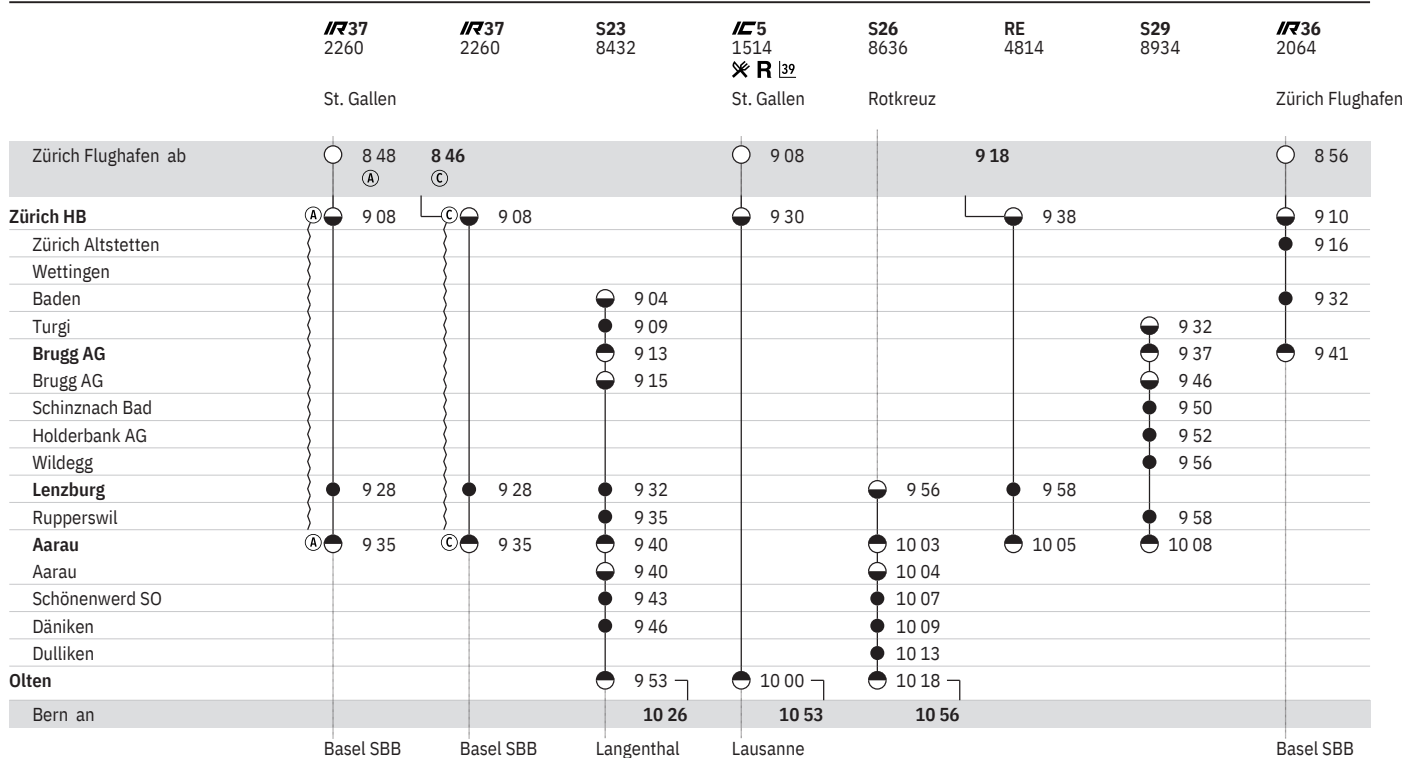

650 Zürich - Baden - Brugg - Olten
 Zürich - Lenzburg - Aarau - Olten

Stand: 24. Januar 2020

650 Zürich - Baden - Brugg - Olten  
 Zürich - Lenzburg - Aarau - Olten 

Stand: 24. Januar 2020

650 Zürich - Baden - Brugg - Olten
Zürich - Lenzburg - Aarau - Olten

Stand: 24. Januar 2020

650 Zürich - Baden - Brugg - Olten
 Zürich - Lenzburg - Aarau - Olten

Stand: 24. Januar 2020

650 Zürich - Baden - Brugg - Olten  
 Zürich - Lenzburg - Aarau - Olten  

Stand: 24. Januar 2020