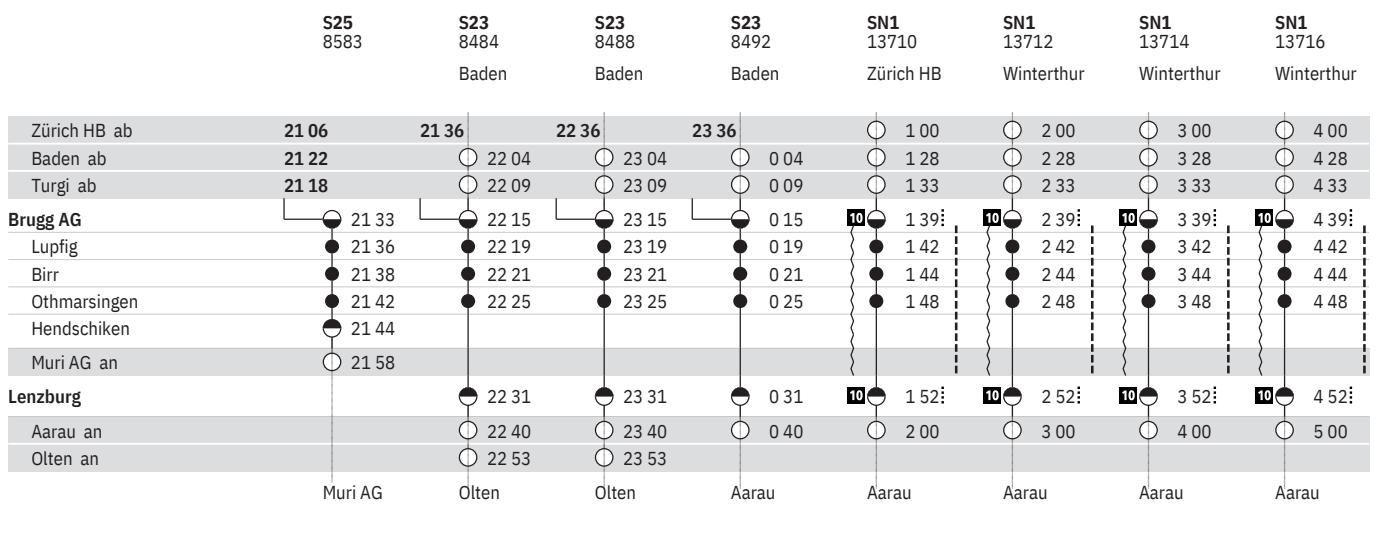

652 Brugg - Othmarsingen - Lenzburg

Stand: 27. September 2019