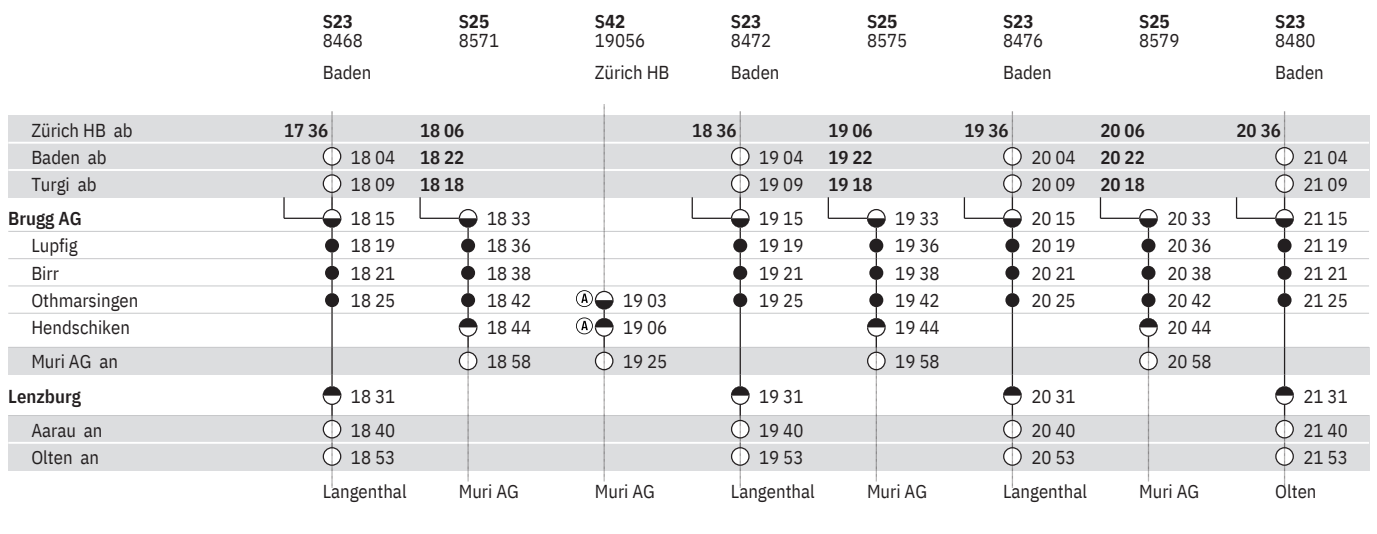

652 Brugg - Othmarsingen - Lenzburg

Stand: 27. September 2019