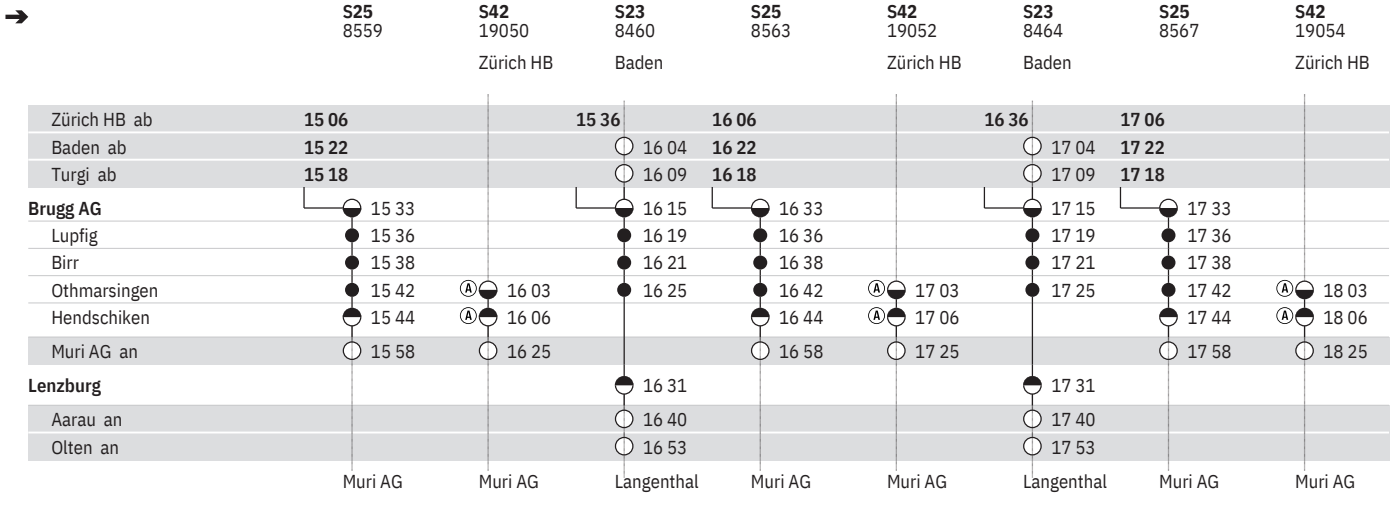

652 Brugg - Othmarsingen - Lenzburg

Stand: 27. September 2019