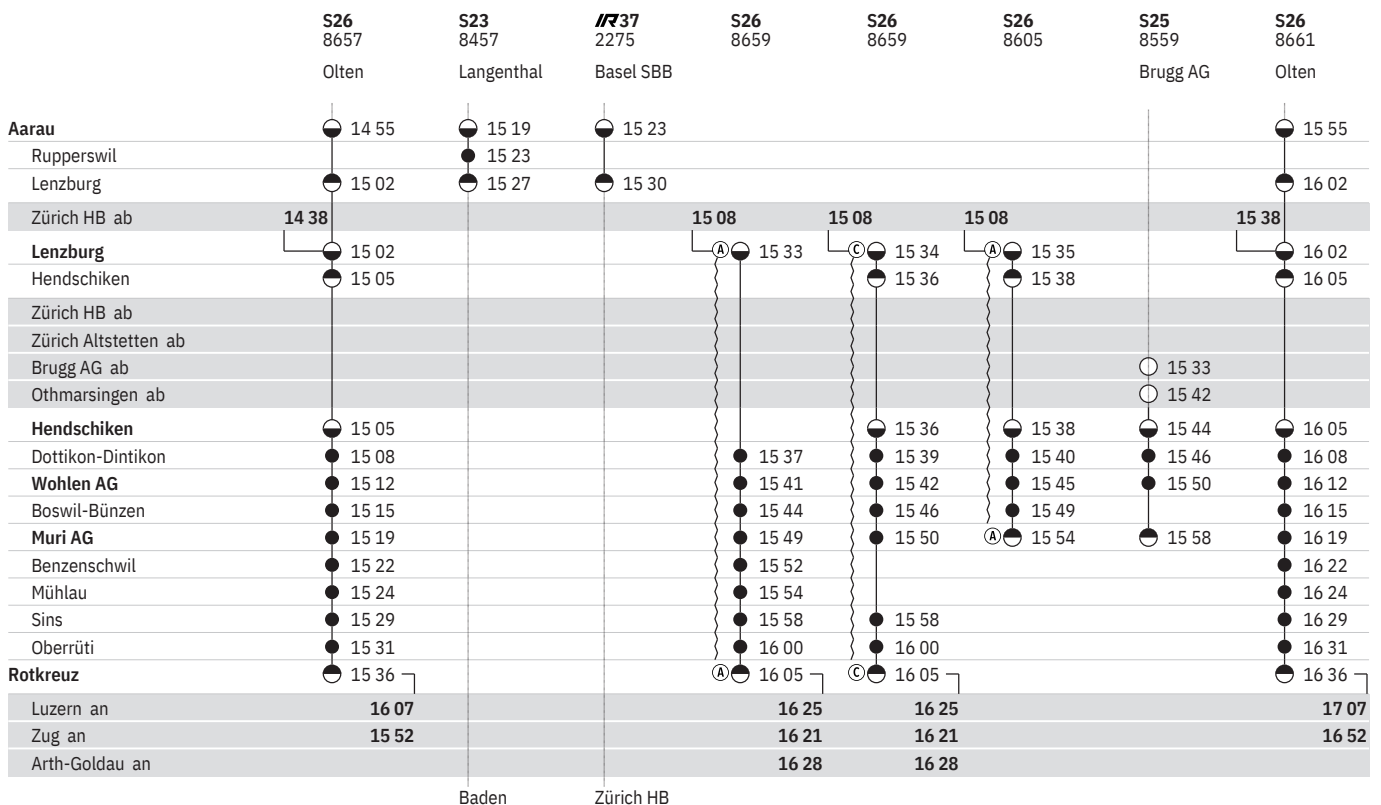

653 Aarau - Lenzburg/Othmarsingen - Wohlen - Rotkreuz

Stand: 2. Oktober 2019