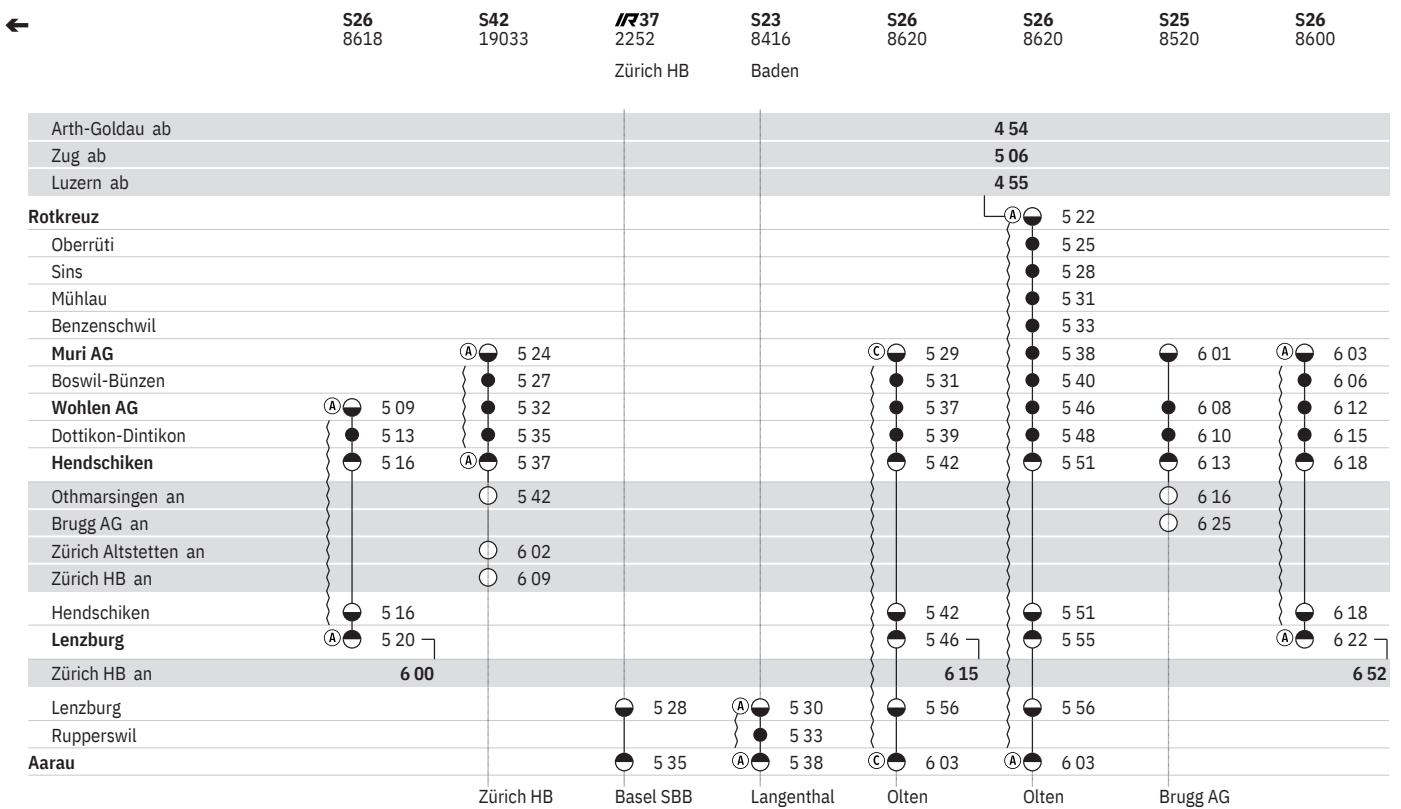

653 Rotkreuz - Wohlen - Othmarsingen/Lenzburg - Aarau

Stand: 2. Oktober 2019