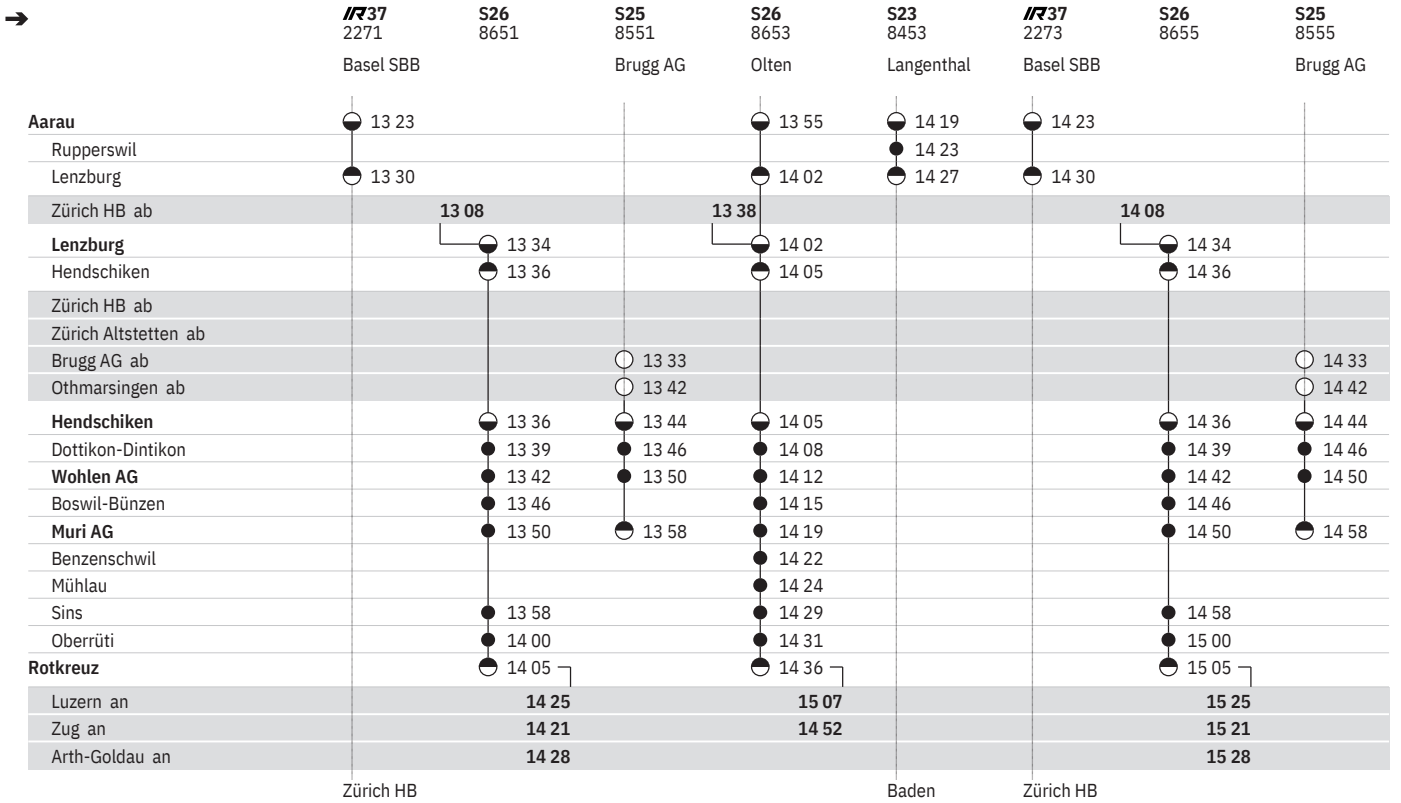

653 Aarau - Lenzburg/Othmarsingen - Wohlen - Rotkreuz

Stand: 2. Oktober 2019