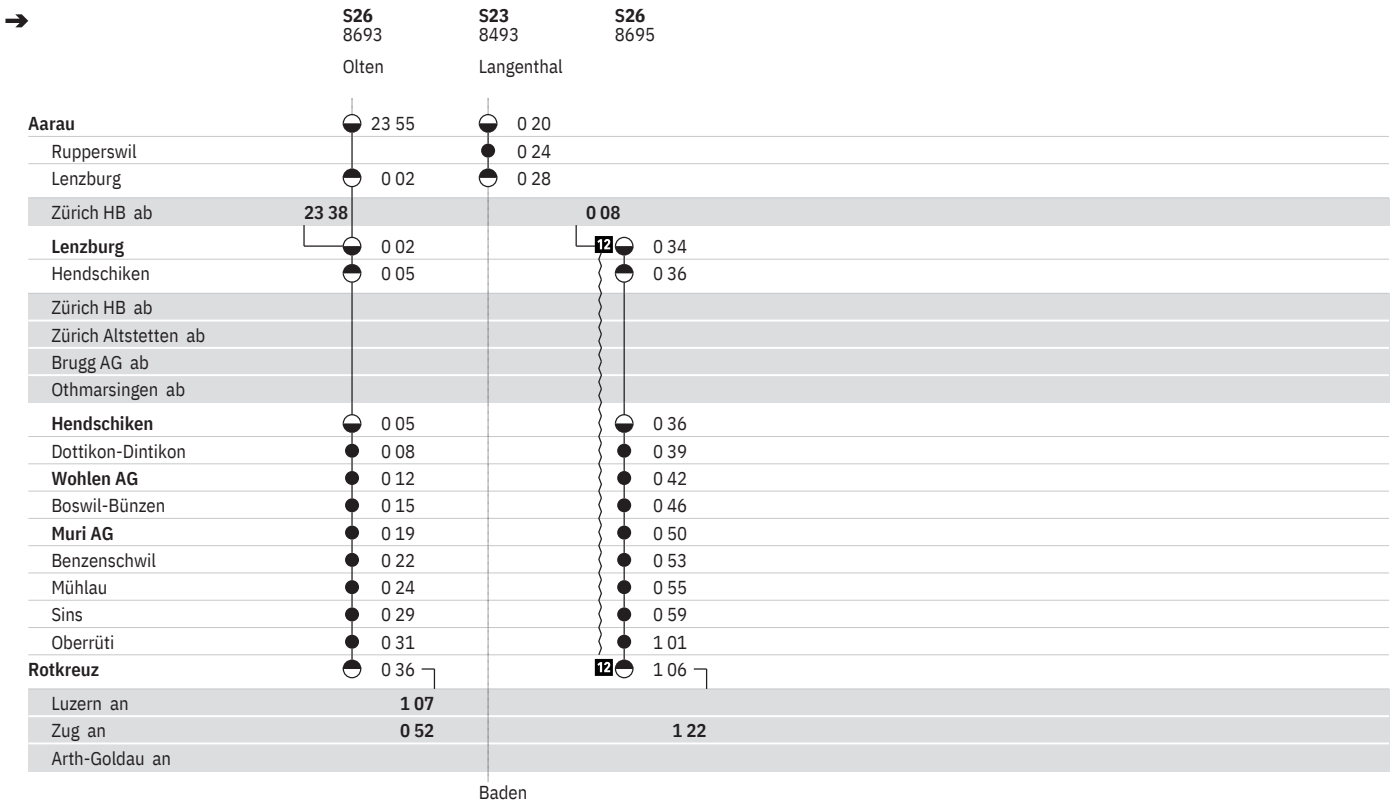

653 Aarau - Lenzburg/Othmarsingen - Wohlen - Rotkreuz

Stand: 2. Oktober 2019