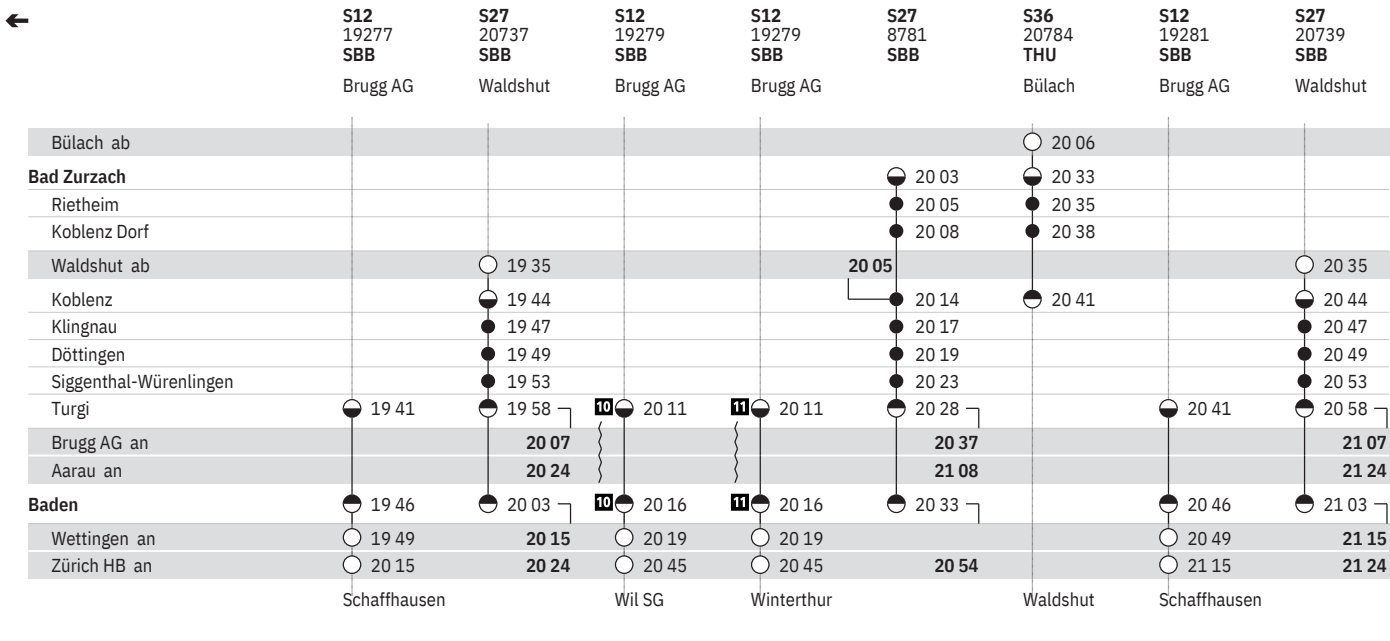

701 Waldshut - Koblenz - Baden
(Waldshut) Bad Zurzach - Koblenz - Baden

Stand: 17. Oktober 2019