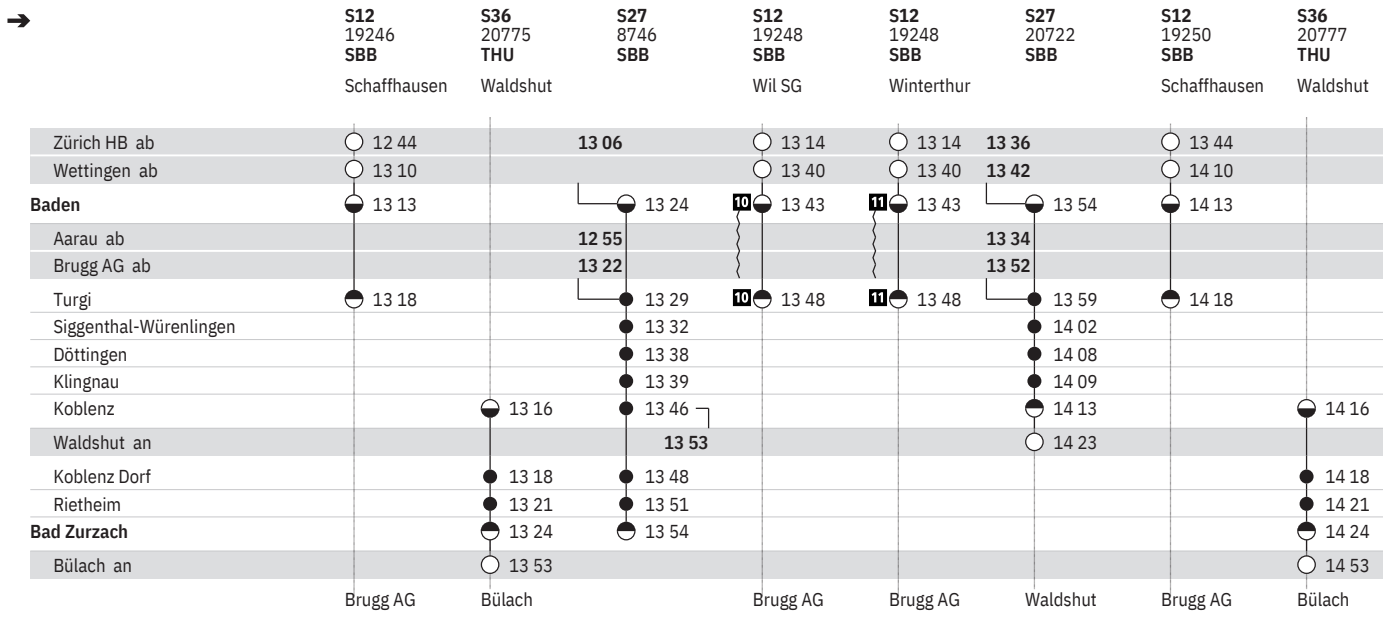

701 Baden - Koblenz - Bad Zurzach
Baden - Koblenz - Waldshut

Stand: 17. Oktober 2019