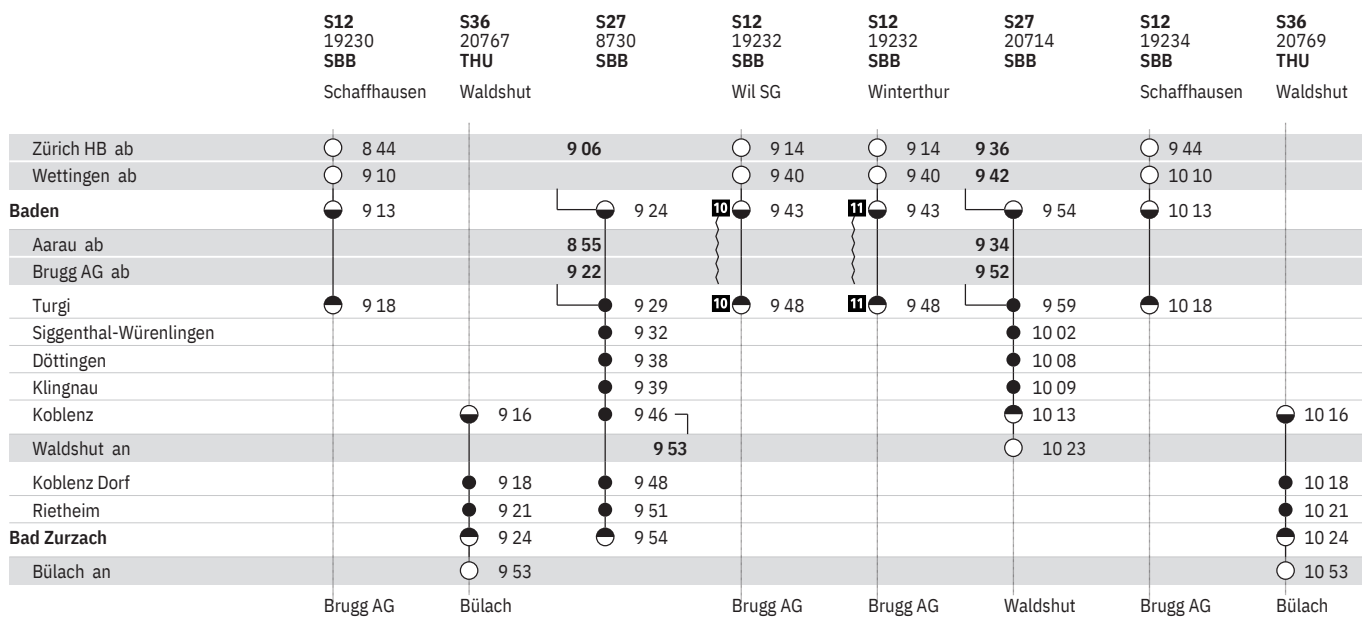

701 Baden - Koblenz - Bad Zurzach  
 Baden - Koblenz - Waldshut

Stand: 17. Oktober 2019

701 Baden - Koblenz - Bad Zurzach  
 Baden - Koblenz - Waldshut

Stand: 17. Oktober 2019

701 Baden - Koblenz - Bad Zurzach  
 Baden - Koblenz - Waldshut

Stand: 17. Oktober 2019

	S27 8734 SBB	S12 19236 SBB Wil SG	S12 19236 SBB Winterthur	S27 20716 SBB	S12 19238 SBB Schaffhausen	S36 20771 THU Waldshut	S27 8738 SBB	S12 19240 SBB Wil SG
Zürich HB ab	10 06	○ 10 14	○ 10 14	10 36	○ 10 44		11 06	○ 11 14
Wettingen ab		○ 10 40	○ 10 40	10 42	○ 11 10			○ 11 40
<b>Baden</b>	● 10 24	10 ● 10 43	11 ● 10 43	● 10 54	● 11 13		● 11 24	10 ● 11 43
Aarau ab	9 55			10 34			10 55	
Brugg AG ab	10 22			10 52			11 22	
Turgi	● 10 29	10 ● 10 48	11 ● 10 48	● 10 59	○ 11 18		● 11 29	10 ● 11 48
Siggenthal-Würenlingen	● 10 32			● 11 02			● 11 32	
Döttingen	● 10 38			● 11 08			● 11 38	
Klingnau	● 10 39			● 11 09			● 11 39	
Koblenz	● 10 46			○ 11 13		○ 11 16	● 11 46	
Waldshut an	10 53			○ 11 23			11 53	
Koblenz Dorf	● 10 48					● 11 18	● 11 48	
Riethem	● 10 51					● 11 21	● 11 51	
<b>Bad Zurzach</b>	○ 10 54					○ 11 24	○ 11 54	
Bülach an						○ 11 53		
		Brugg AG	Brugg AG	Waldshut	Brugg AG	Bülach		Brugg AG