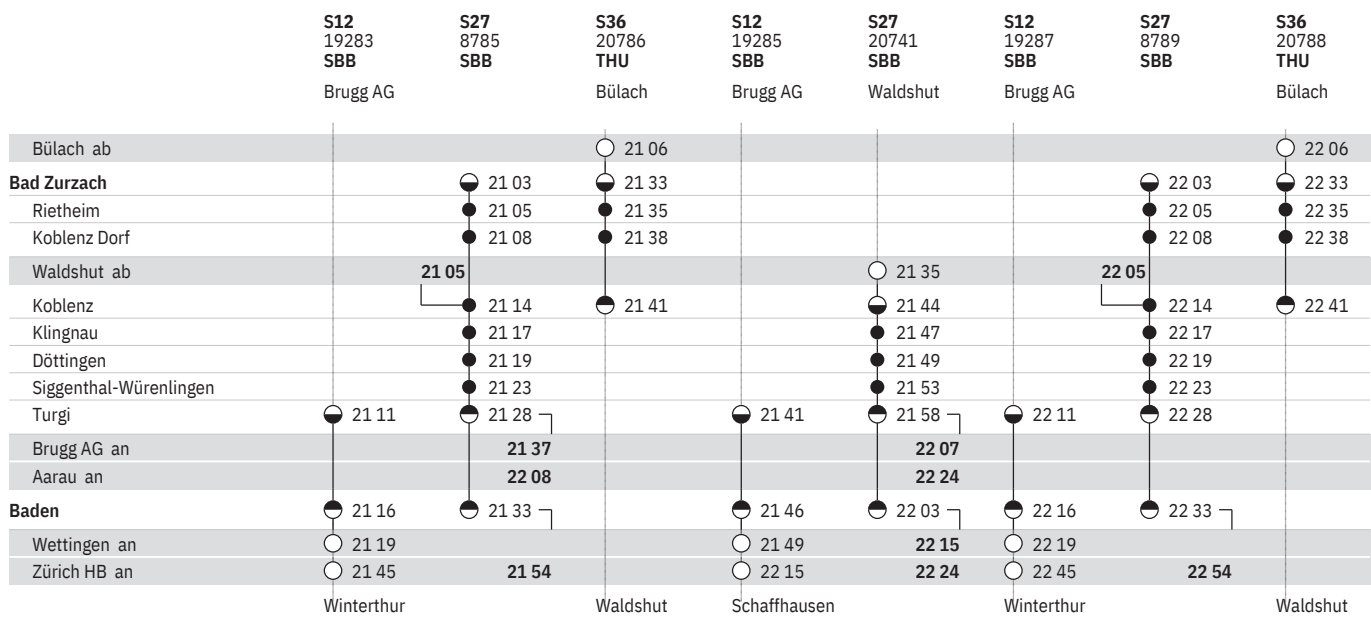

701 Waldshut - Koblenz - Baden
(Waldshut) Bad Zurzach - Koblenz - Baden

Stand: 17. Oktober 2019