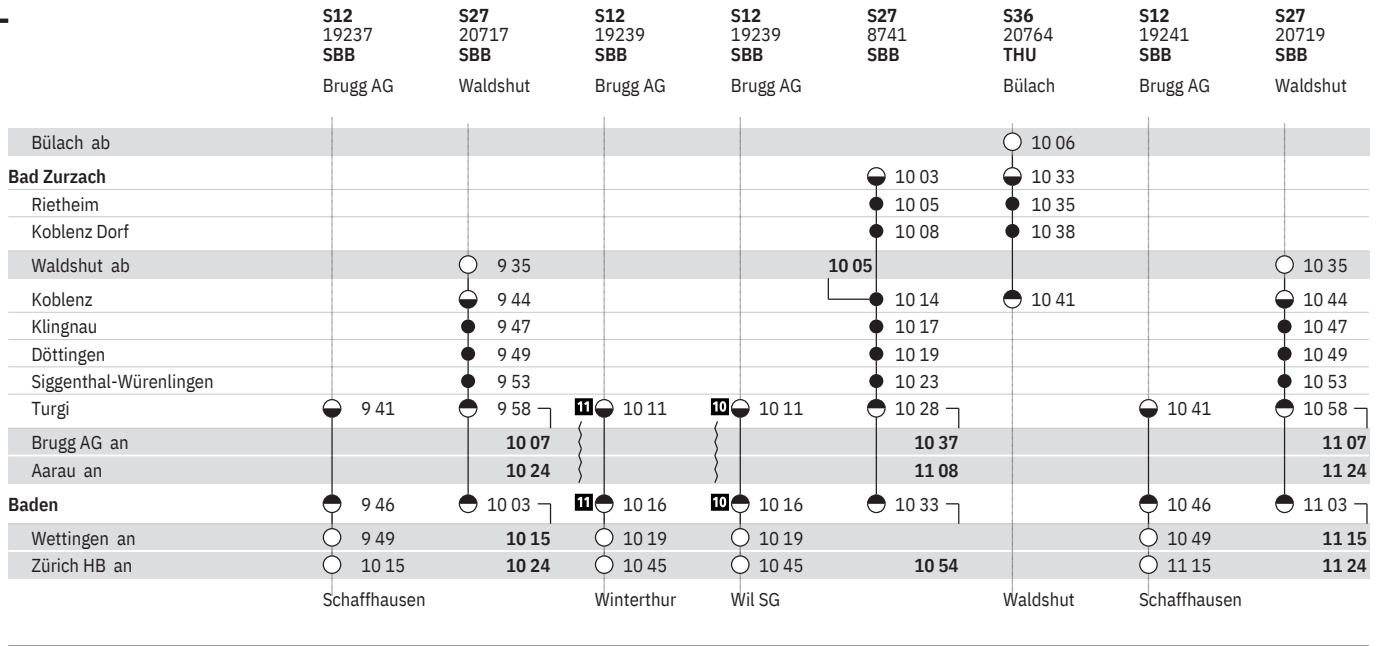

701 Waldshut - Koblenz - Baden
(Waldshut) Bad Zurzach - Koblenz - Baden

Stand: 17. Oktober 2019