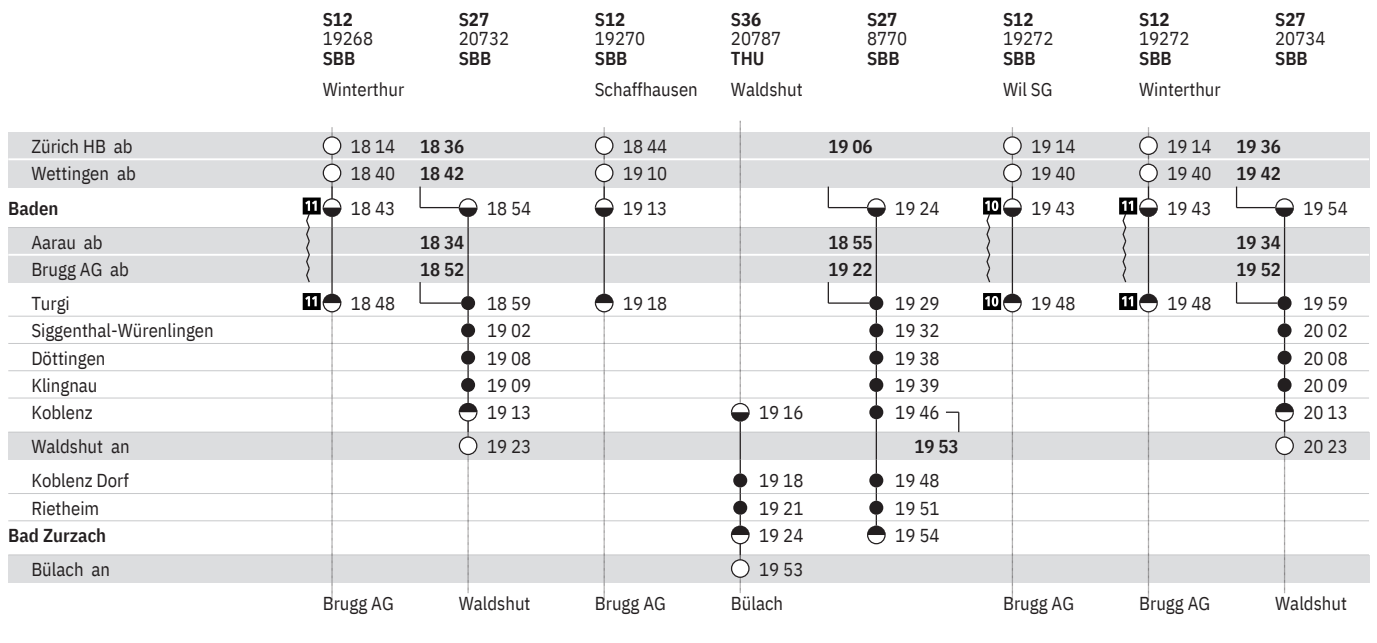

701 Baden - Koblenz - Bad Zurzach
Baden - Koblenz - Waldshut

Stand: 17. Oktober 2019