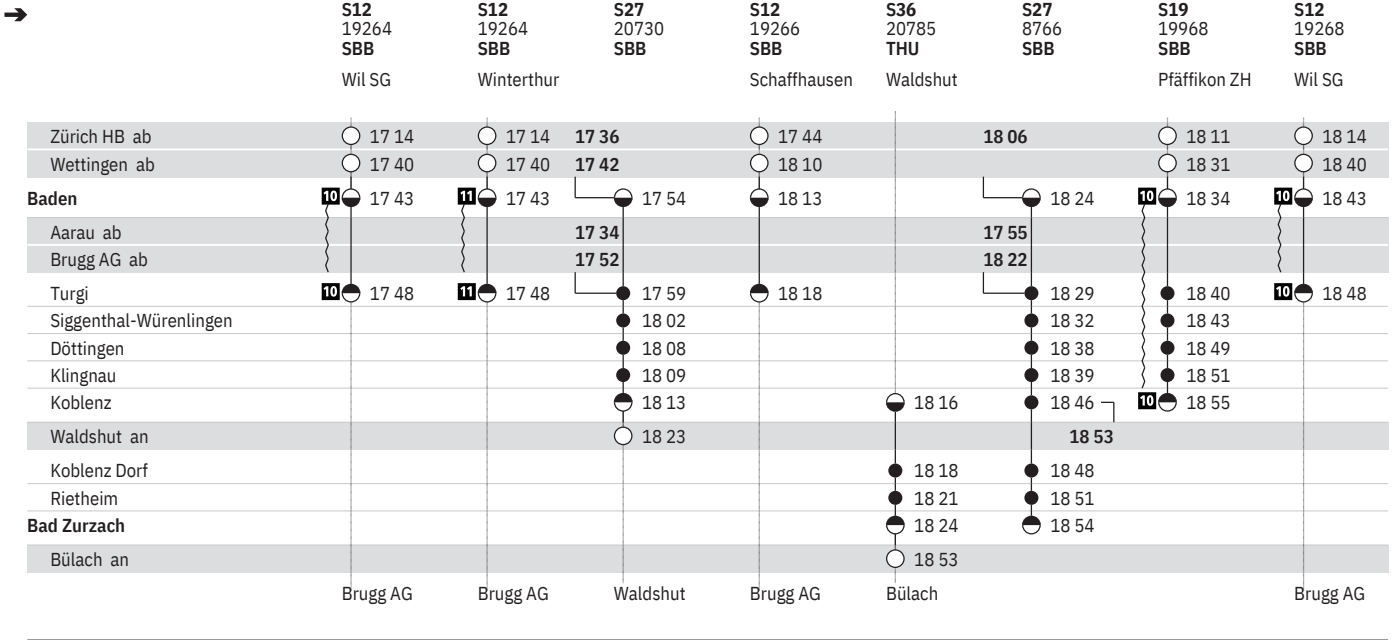

701 Baden - Koblenz - Bad Zurzach
Baden - Koblenz - Waldshut

Stand: 17. Oktober 2019