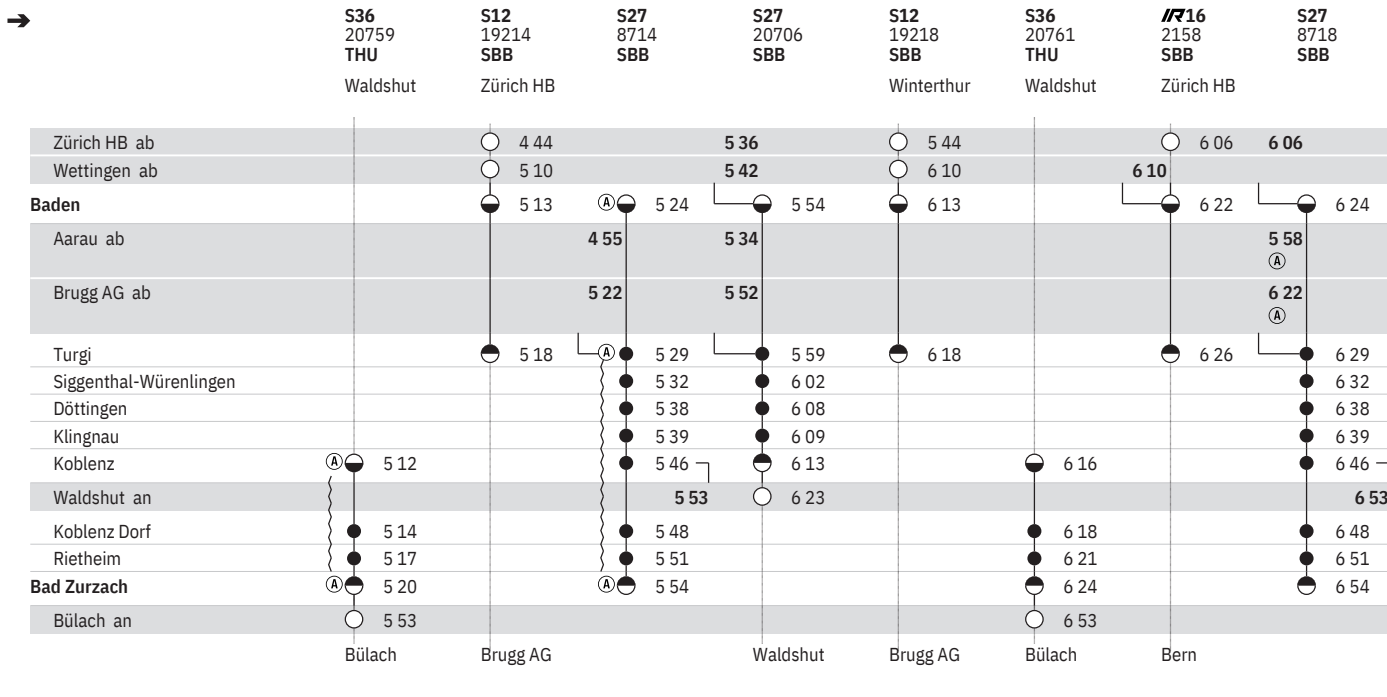

701 Baden - Koblenz - Bad Zurzach  
 Baden - Koblenz - Waldshut

Stand: 17. Oktober 2019

701 Baden - Koblenz - Bad Zurzach  
 Baden - Koblenz - Waldshut

Stand: 17. Oktober 2019

701 Baden - Koblenz - Bad Zurzach  
 Baden - Koblenz - Waldshut

Stand: 17. Oktober 2019

	S27 8734 SBB	S12 19236 SBB Wil SG	S12 19236 SBB Winterthur	S27 20716 SBB	S12 19238 SBB Schaffhausen	S36 20771 THU Waldshut	S27 8738 SBB	S12 19240 SBB Wil SG
Zürich HB ab	10 06	○ 10 14	○ 10 14	10 36	○ 10 44		11 06	○ 11 14
Wettingen ab		○ 10 40	○ 10 40	10 42	○ 11 10			○ 11 40
<b>Baden</b>	● 10 24	10 ● 10 43	11 ● 10 43	● 10 54	● 11 13		● 11 24	10 ● 11 43
Aarau ab	9 55			10 34			10 55	
Brugg AG ab	10 22			10 52			11 22	
Turgi	● 10 29	10 ● 10 48	11 ● 10 48	● 10 59	○ 11 18		● 11 29	10 ● 11 48
Siggenthal-Würenlingen	● 10 32			● 11 02			● 11 32	
Döttingen	● 10 38			● 11 08			● 11 38	
Klingnau	● 10 39			● 11 09			● 11 39	
Koblenz	● 10 46			○ 11 13		○ 11 16	● 11 46	
Waldshut an	10 53			○ 11 23			11 53	
Koblenz Dorf	● 10 48					● 11 18	● 11 48	
Riethem	● 10 51					● 11 21	● 11 51	
<b>Bad Zurzach</b>	○ 10 54					○ 11 24	○ 11 54	
Bülach an						○ 11 53		
		Brugg AG	Brugg AG	Waldshut	Brugg AG	Bülach		Brugg AG