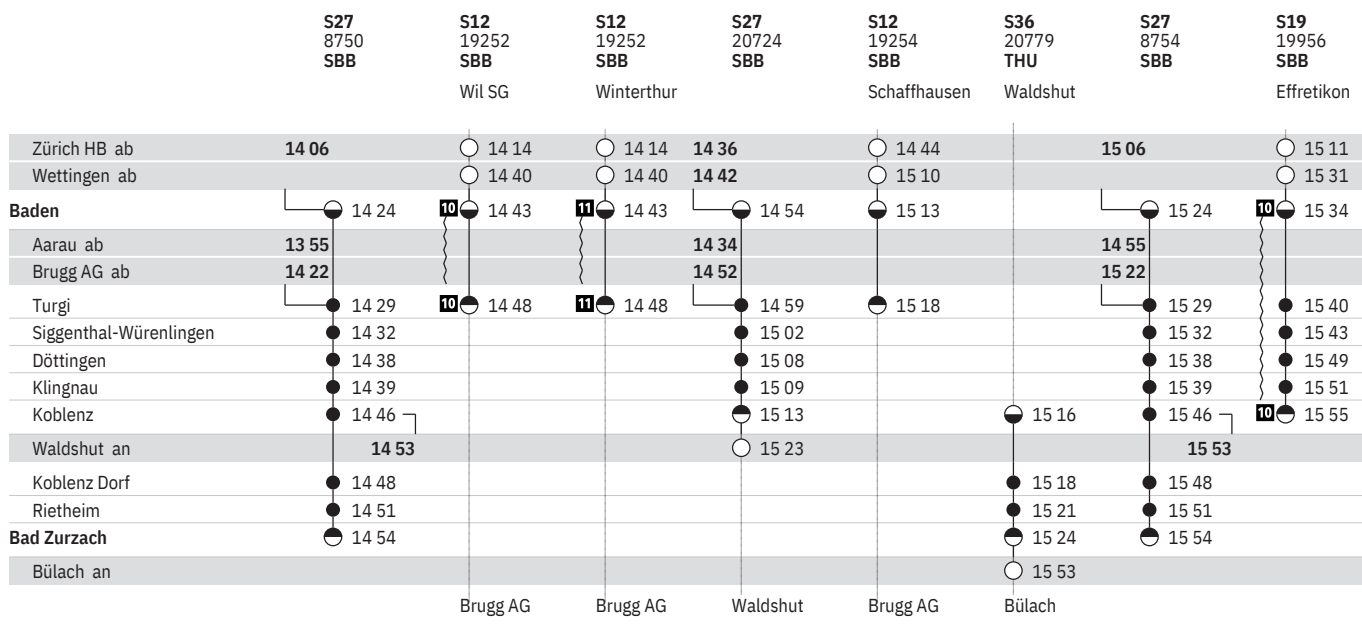

701 Baden - Koblenz - Bad Zurzach
Baden - Koblenz - Waldshut

Stand: 17. Oktober 2019