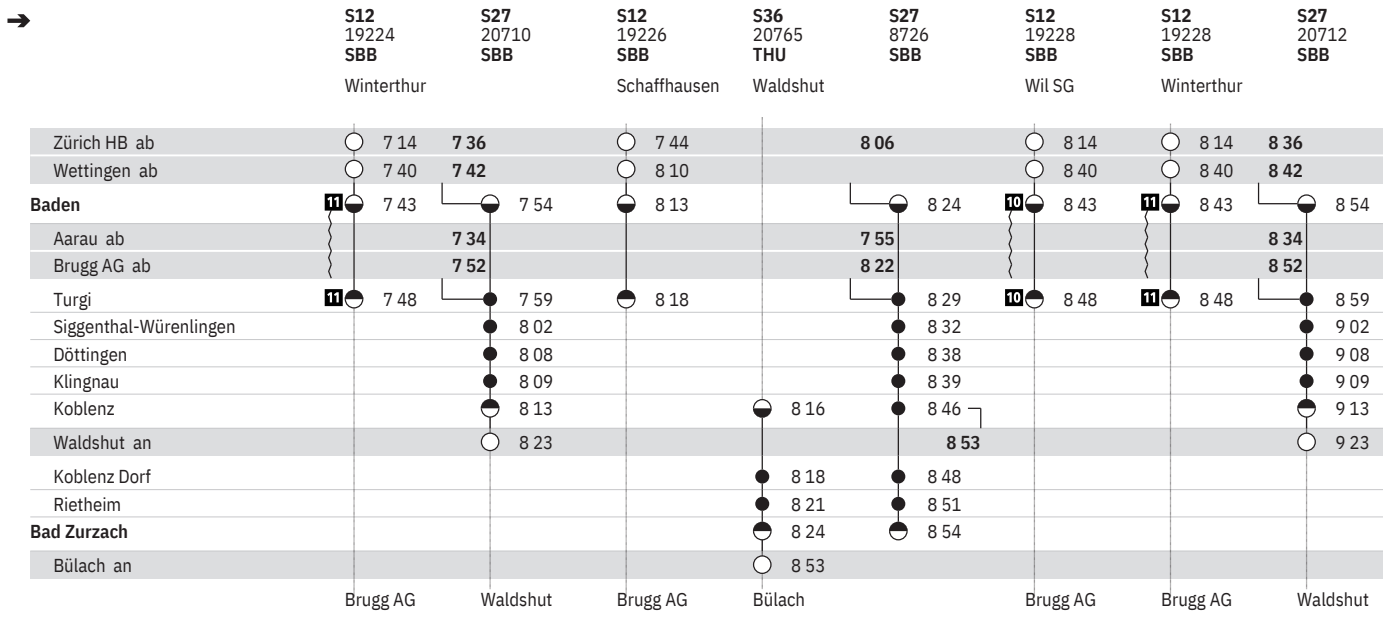

701 Baden - Koblenz - Bad Zurzach  
 Baden - Koblenz - Waldshut

Stand: 17. Oktober 2019

701 Baden - Koblenz - Bad Zurzach  
 Baden - Koblenz - Waldshut

Stand: 17. Oktober 2019

701 Baden - Koblenz - Bad Zurzach  
 Baden - Koblenz - Waldshut

Stand: 17. Oktober 2019

	S27 8734 SBB	S12 19236 SBB Wil SG	S12 19236 SBB Winterthur	S27 20716 SBB	S12 19238 SBB Schaffhausen	S36 20771 THU Waldshut	S27 8738 SBB	S12 19240 SBB Wil SG
Zürich HB ab	10 06	○ 10 14	○ 10 14	10 36	○ 10 44		11 06	○ 11 14
Wettingen ab		○ 10 40	○ 10 40	10 42	○ 11 10			○ 11 40
<b>Baden</b>	● 10 24	10 ● 10 43	11 ● 10 43	● 10 54	● 11 13		● 11 24	10 ● 11 43
Aarau ab	9 55			10 34			10 55	
Brugg AG ab	10 22			10 52			11 22	
Turgi	● 10 29	10 ● 10 48	11 ● 10 48	● 10 59	○ 11 18		● 11 29	10 ● 11 48
Siggenthal-Würenlingen	● 10 32			● 11 02			● 11 32	
Döttingen	● 10 38			● 11 08			● 11 38	
Klingnau	● 10 39			● 11 09			● 11 39	
Koblenz	● 10 46			○ 11 13		○ 11 16	● 11 46	
Waldshut an	10 53			○ 11 23			11 53	
Koblenz Dorf	● 10 48					● 11 18	● 11 48	
Riethem	● 10 51					● 11 21	● 11 51	
<b>Bad Zurzach</b>	○ 10 54					○ 11 24	○ 11 54	
Bülach an						○ 11 53		
		Brugg AG	Brugg AG	Waldshut	Brugg AG	Bülach		Brugg AG