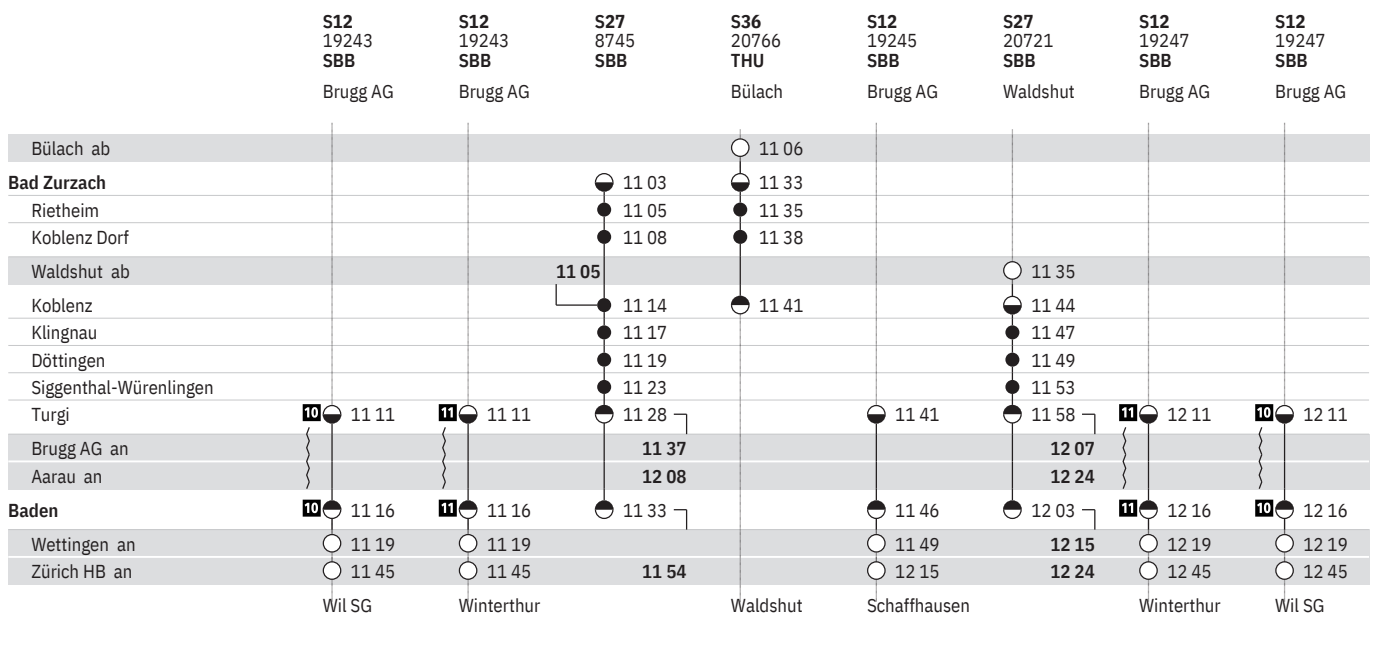

701 Waldshut - Koblenz - Baden
(Waldshut) Bad Zurzach - Koblenz - Baden

Stand: 17. Oktober 2019