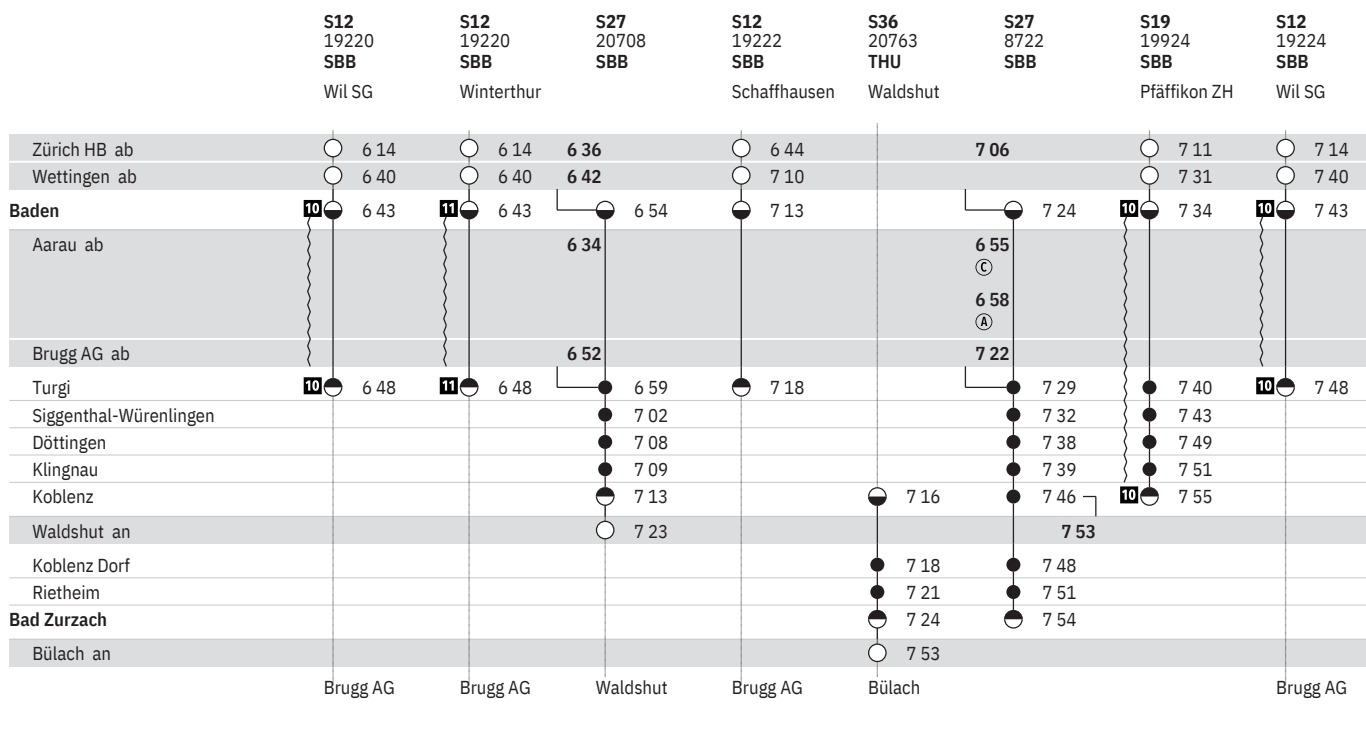

701 Baden - Koblenz - Bad Zurzach  
 Baden - Koblenz - Waldshut

Stand: 17. Oktober 2019

701 Baden - Koblenz - Bad Zurzach  
 Baden - Koblenz - Waldshut

Stand: 17. Oktober 2019

701 Baden - Koblenz - Bad Zurzach  
 Baden - Koblenz - Waldshut

Stand: 17. Oktober 2019

	S27 8734 SBB	S12 19236 SBB Wil SG	S12 19236 SBB Winterthur	S27 20716 SBB	S12 19238 SBB Schaffhausen	S36 20771 THU Waldshut	S27 8738 SBB	S12 19240 SBB Wil SG
Zürich HB ab	10 06	○ 10 14	○ 10 14	10 36	○ 10 44		11 06	○ 11 14
Wettingen ab		○ 10 40	○ 10 40	10 42	○ 11 10			○ 11 40
<b>Baden</b>	● 10 24	10 ● 10 43	11 ● 10 43	● 10 54	● 11 13		● 11 24	10 ● 11 43
Aarau ab	9 55			10 34			10 55	
Brugg AG ab	10 22			10 52			11 22	
Turgi	● 10 29	10 ● 10 48	11 ● 10 48	● 10 59	○ 11 18		● 11 29	10 ● 11 48
Siggenthal-Würenlingen	● 10 32			● 11 02			● 11 32	
Döttingen	● 10 38			● 11 08			● 11 38	
Klingnau	● 10 39			● 11 09			● 11 39	
Koblenz	● 10 46			○ 11 13		○ 11 16	● 11 46	
Waldshut an	10 53			○ 11 23			11 53	
Koblenz Dorf	● 10 48					● 11 18	● 11 48	
Riethem	● 10 51					● 11 21	● 11 51	
<b>Bad Zurzach</b>	○ 10 54					○ 11 24	○ 11 54	
Bülach an						○ 11 53		
		Brugg AG	Brugg AG	Waldshut	Brugg AG	Bülach		Brugg AG