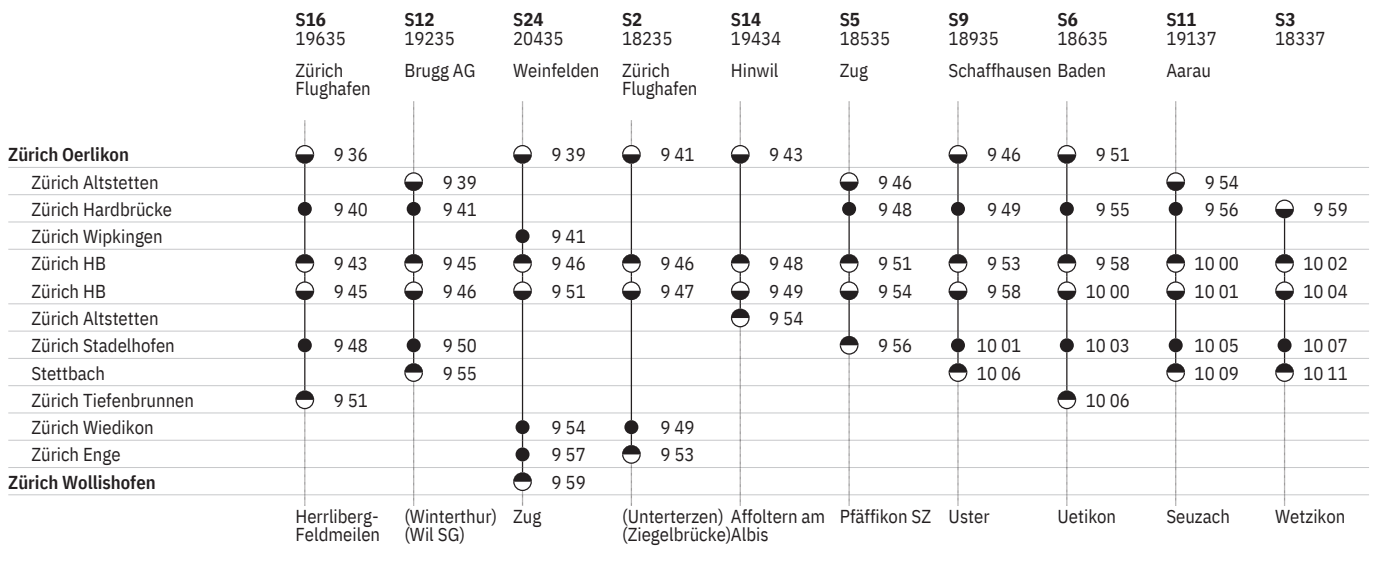

801 Innenstädtische SBB-Verbindungen Zürich

Stand: 17. Oktober 2019