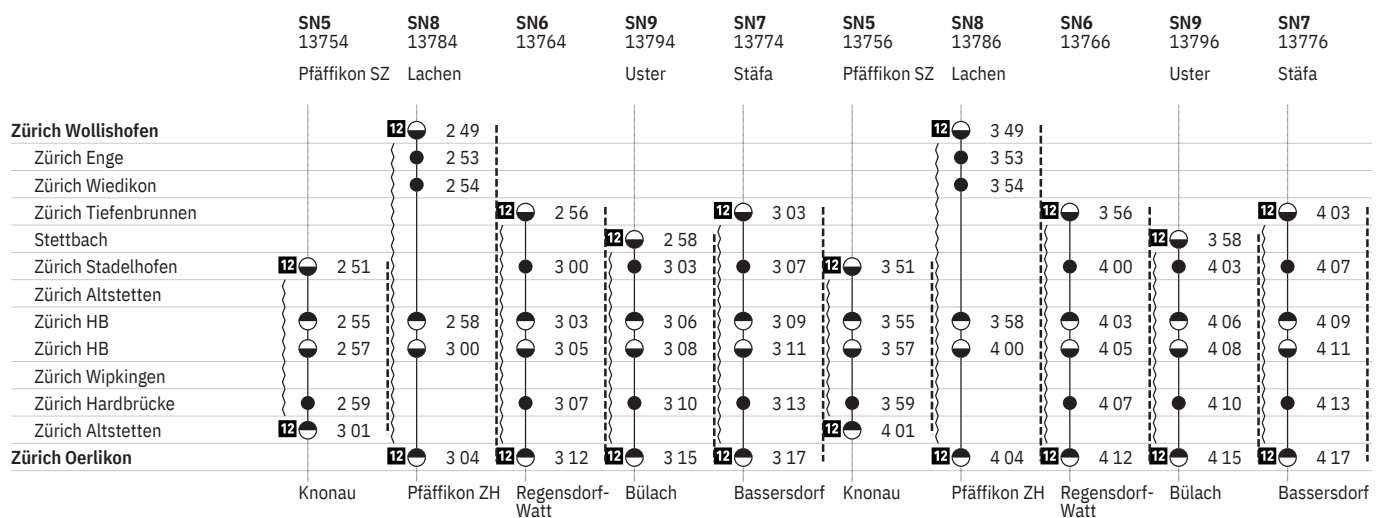

801 Innenstädtische SBB-Verbindungen Zürich  

Stand: 17. Oktober 2019

801 Innenstädtische SBB-Verbindungen Zürich 

Stand: 17. Oktober 2019

801 Innenstädtische SBB-Verbindungen Zürich 

Stand: 17. Oktober 2019