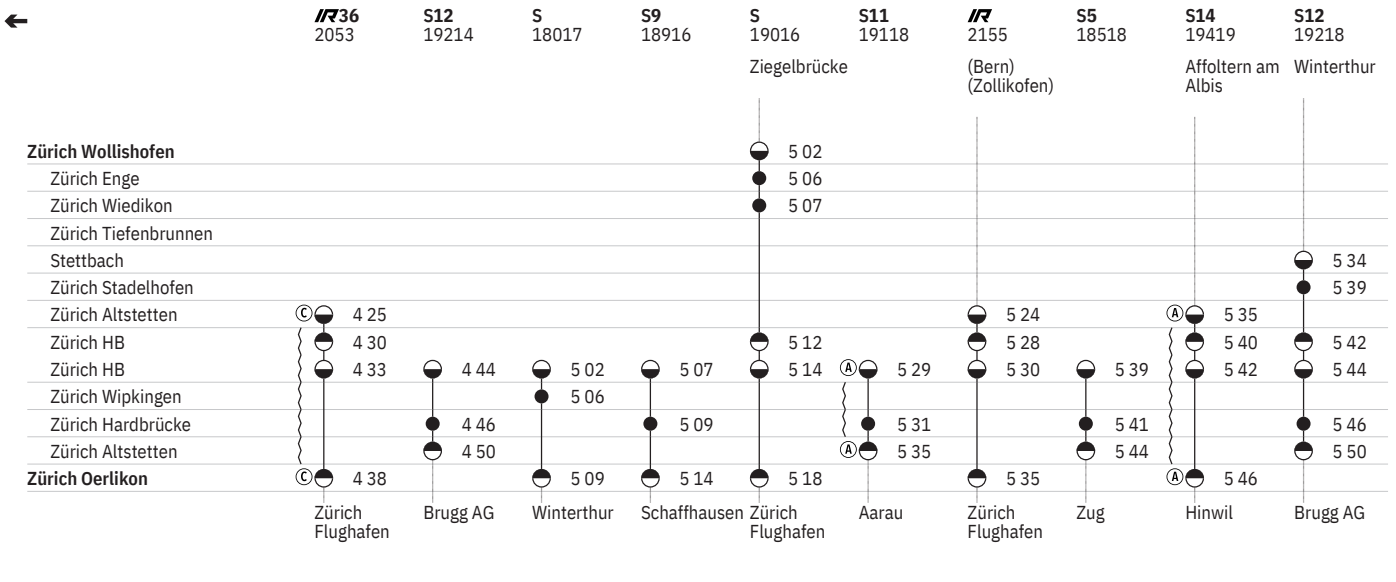

801 Innenstädtische SBB-Verbindungen Zürich

Stand: 17. Oktober 2019

801 Innenstädtische SBB-Verbindungen Zürich

Stand: 17. Oktober 2019

801 Innenstädtische SBB-Verbindungen Zürich

Stand: 17. Oktober 2019

801 Innenstädtische SBB-Verbindungen Zürich