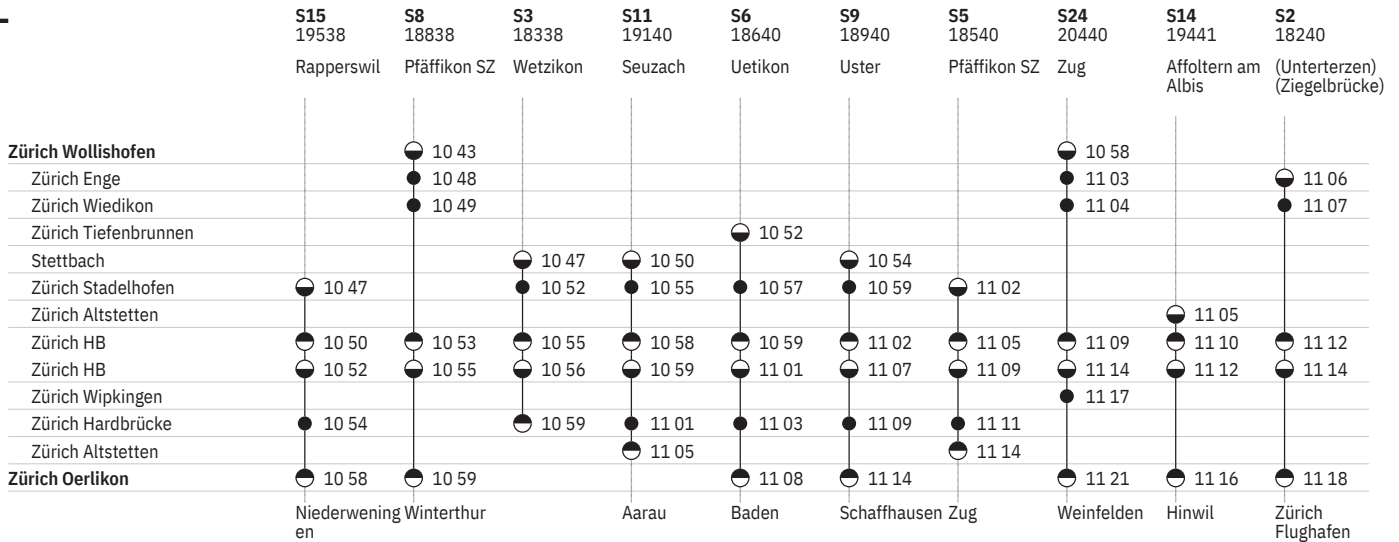

801 Innenstädtische SBB-Verbindungen Zürich

Stand: 17. Oktober 2019