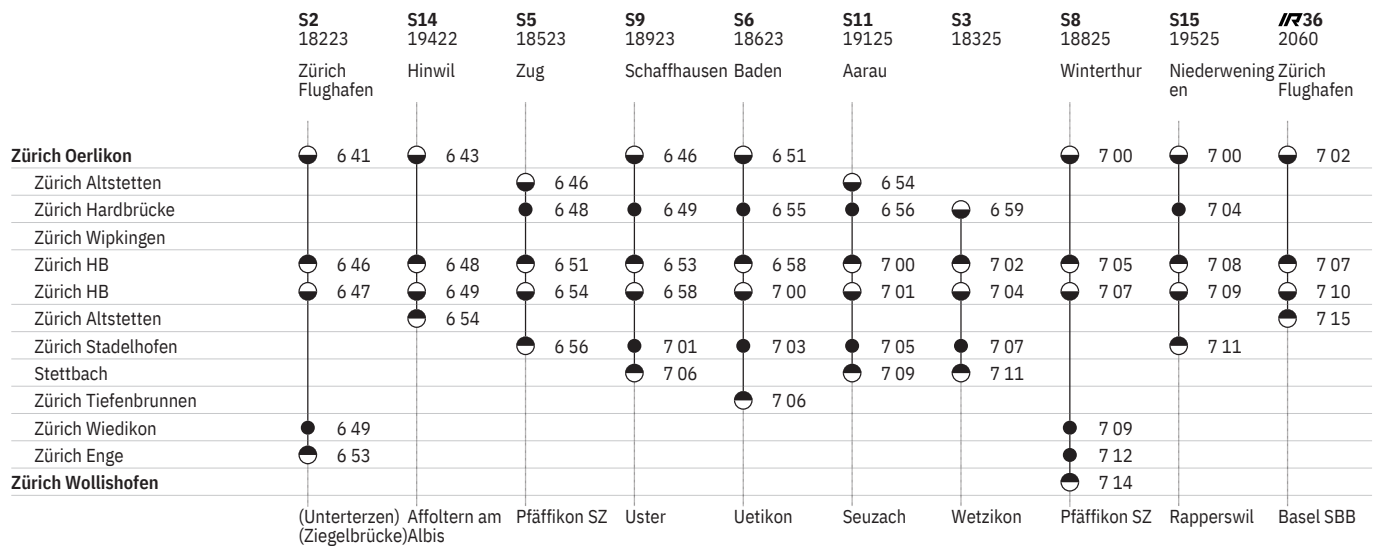

801 Innenstädtische SBB-Verbindungen Zürich 

Stand: 17. Oktober 2019

801 Innenstädtische SBB-Verbindungen Zürich 

Stand: 17. Oktober 2019

801 Innenstädtische SBB-Verbindungen Zürich 

Stand: 17. Oktober 2019