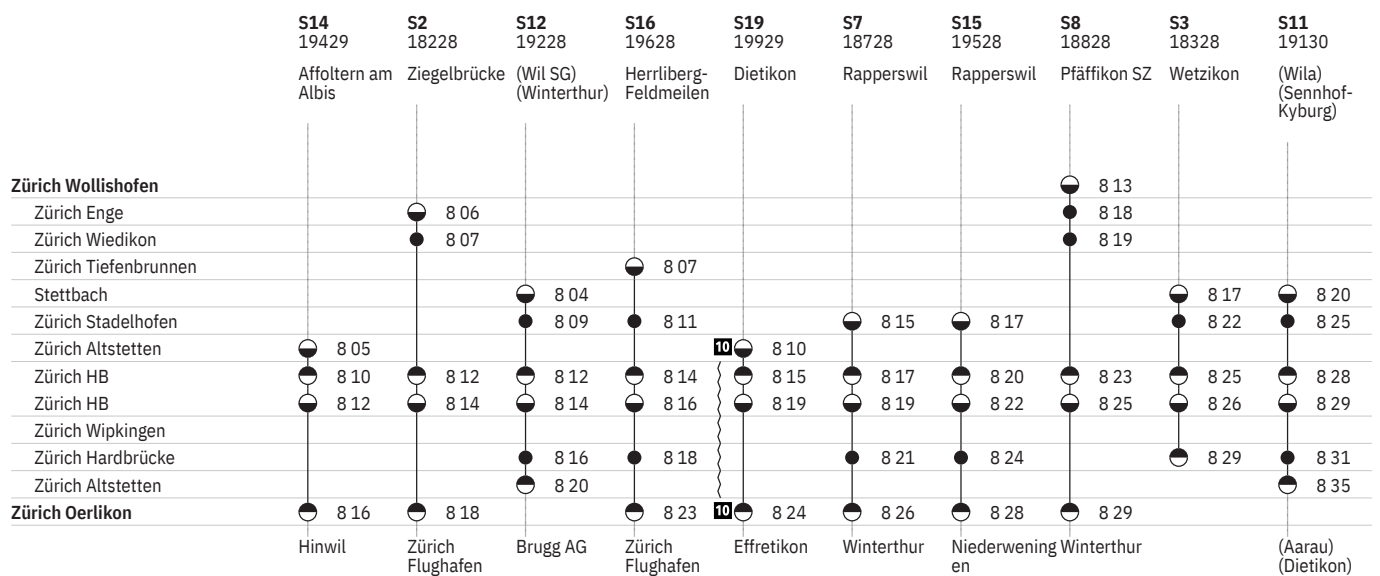

801 Innenstädtische SBB-Verbindungen Zürich

Stand: 17. Oktober 2019

801 Innenstädtische SBB-Verbindungen Zürich

Stand: 17. Oktober 2019

801 Innenstädtische SBB-Verbindungen Zürich

Stand: 17. Oktober 2019

801 Innenstädtische SBB-Verbindungen Zürich

Stand: 17. Oktober 2019

801 Innenstädtische SBB-Verbindungen Zürich 

Stand: 17. Oktober 2019

801 Innenstädtische SBB-Verbindungen Zürich 

Stand: 17. Oktober 2019

801 Innenstädtische SBB-Verbindungen Zürich 