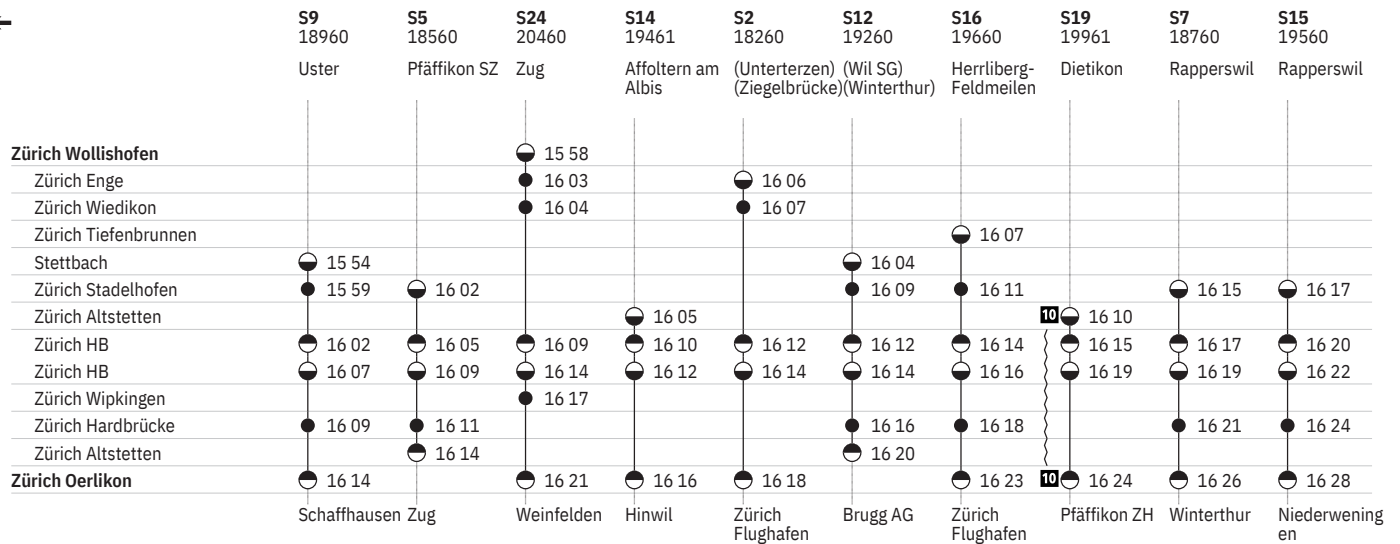

801 Innenstädtische SBB-Verbindungen Zürich

Stand: 17. Oktober 2019