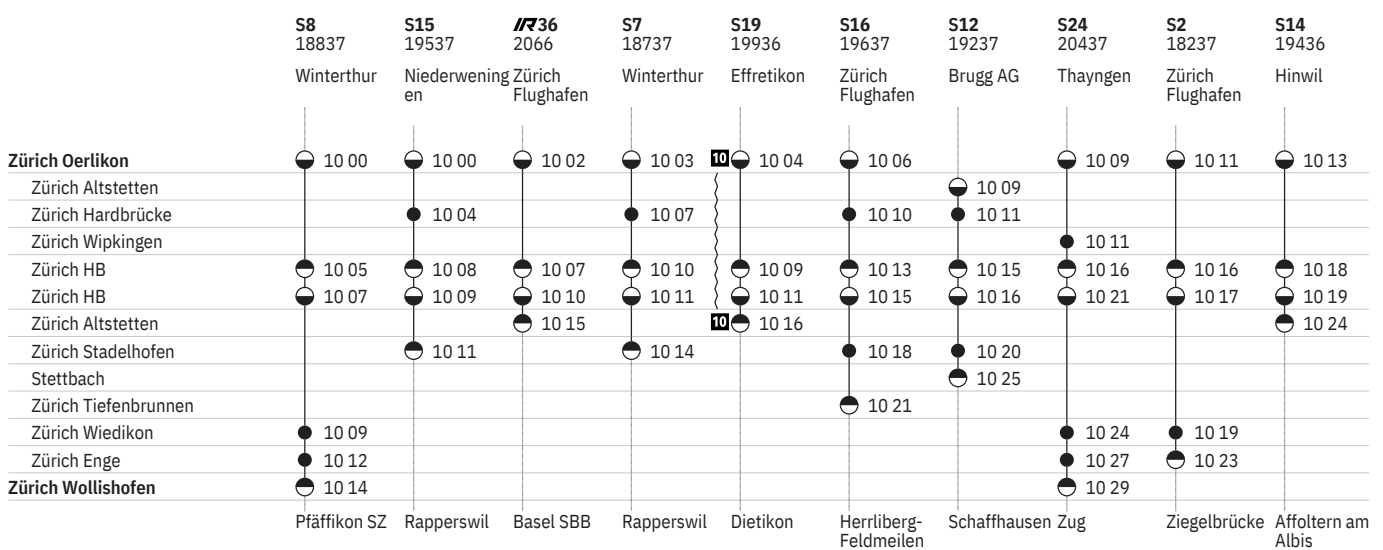

801 Innenstädtische SBB-Verbindungen Zürich

Stand: 17. Oktober 2019