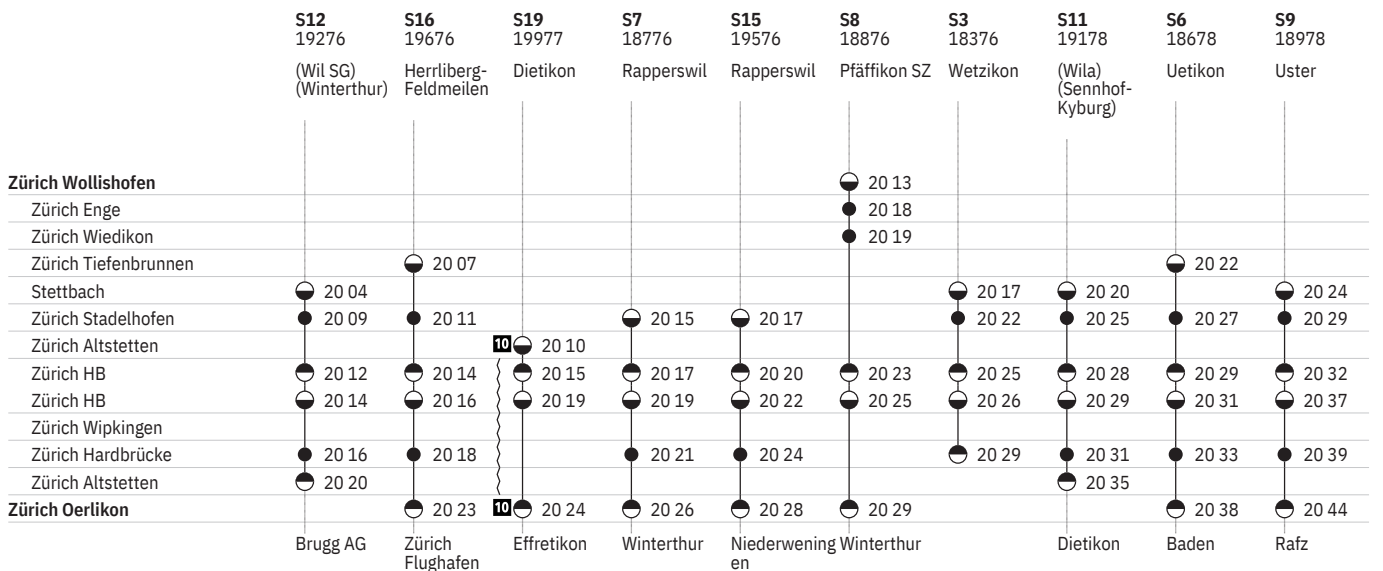

801 Innenstädtische SBB-Verbindungen Zürich

Stand: 17. Oktober 2019