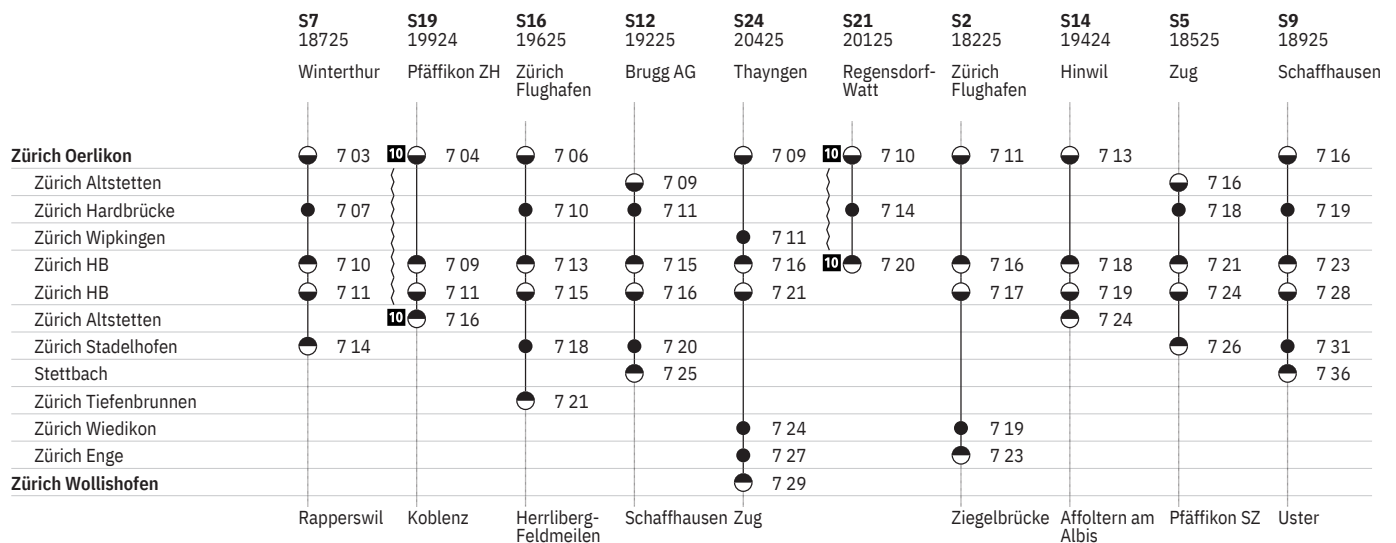

801 Innenstädtische SBB-Verbindungen Zürich 

Stand: 17. Oktober 2019

801 Innenstädtische SBB-Verbindungen Zürich 

Stand: 17. Oktober 2019

801 Innenstädtische SBB-Verbindungen Zürich 

Stand: 17. Oktober 2019