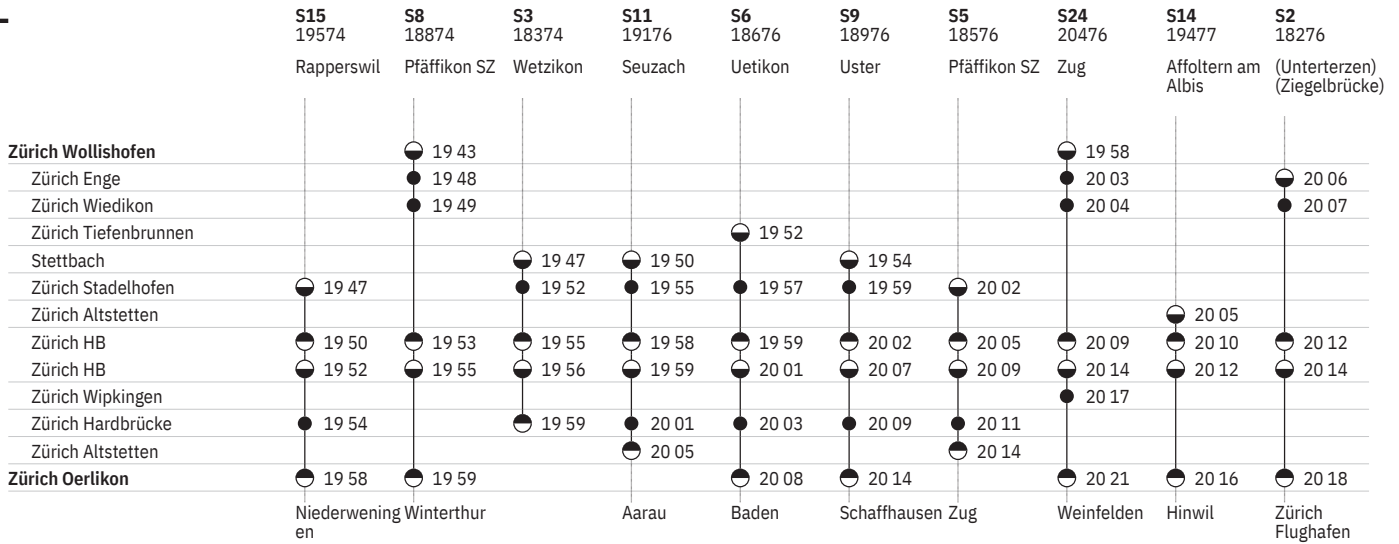

801 Innenstädtische SBB-Verbindungen Zürich

Stand: 17. Oktober 2019