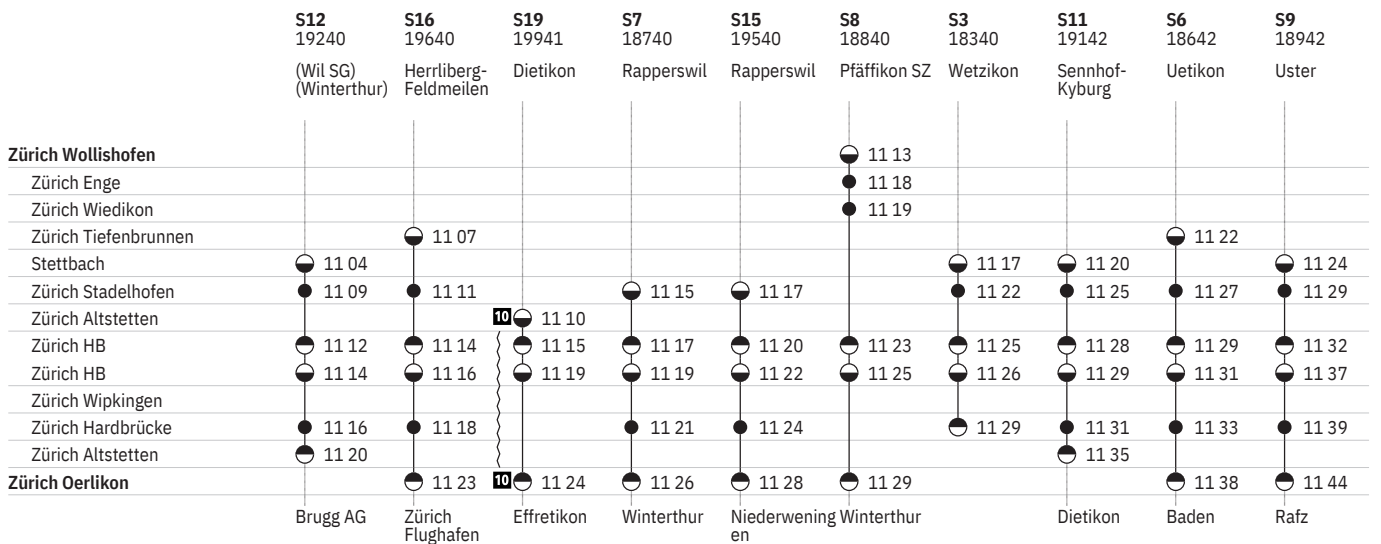

801 Innenstädtische SBB-Verbindungen Zürich

Stand: 17. Oktober 2019