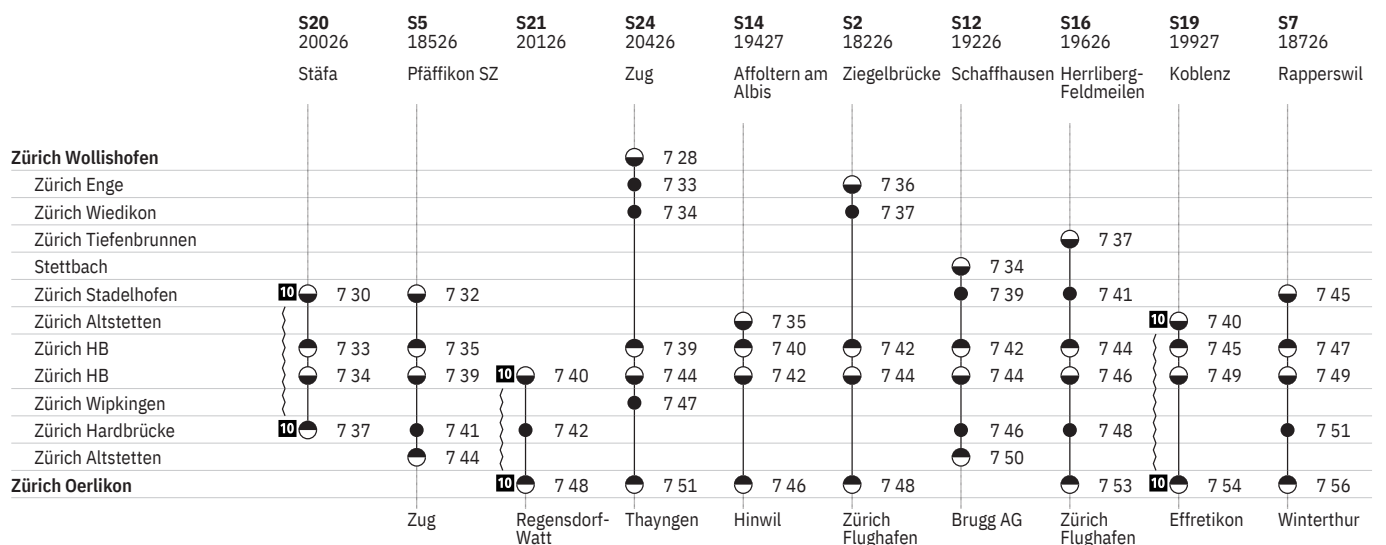

801 Innenstädtische SBB-Verbindungen Zürich

Stand: 17. Oktober 2019

801 Innenstädtische SBB-Verbindungen Zürich

Stand: 17. Oktober 2019

801 Innenstädtische SBB-Verbindungen Zürich

Stand: 17. Oktober 2019

801 Innenstädtische SBB-Verbindungen Zürich

Stand: 17. Oktober 2019

801 Innenstädtische SBB-Verbindungen Zürich 

Stand: 17. Oktober 2019

801 Innenstädtische SBB-Verbindungen Zürich 

Stand: 17. Oktober 2019

801 Innenstädtische SBB-Verbindungen Zürich 