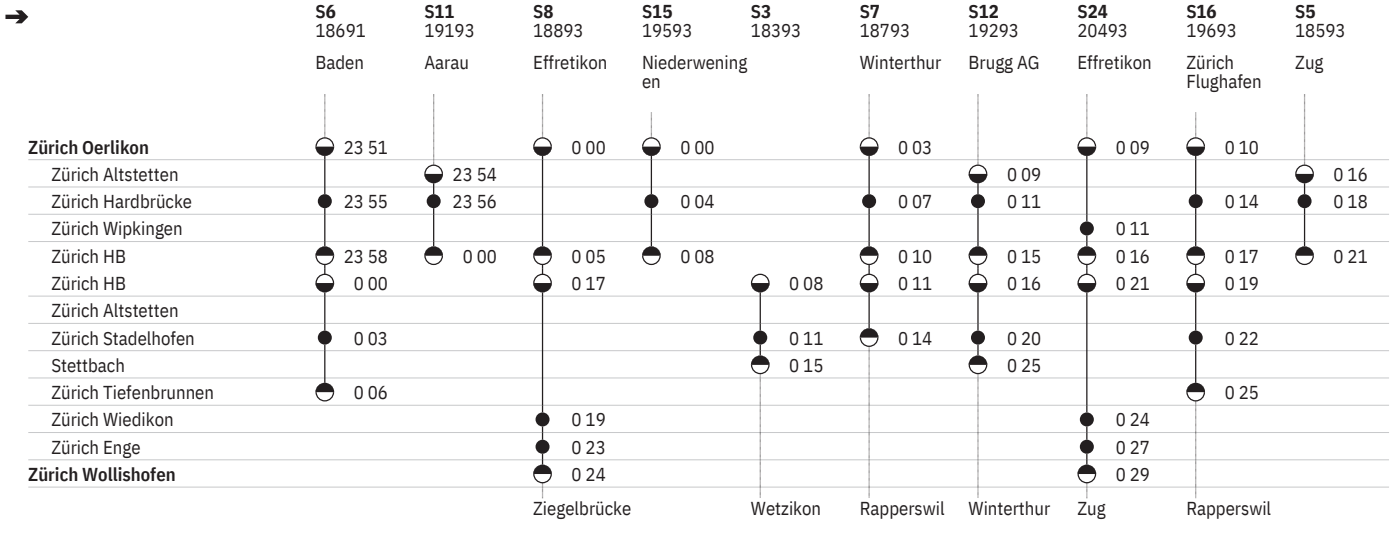

801 Innenstädtische SBB-Verbindungen Zürich

Stand: 17. Oktober 2019