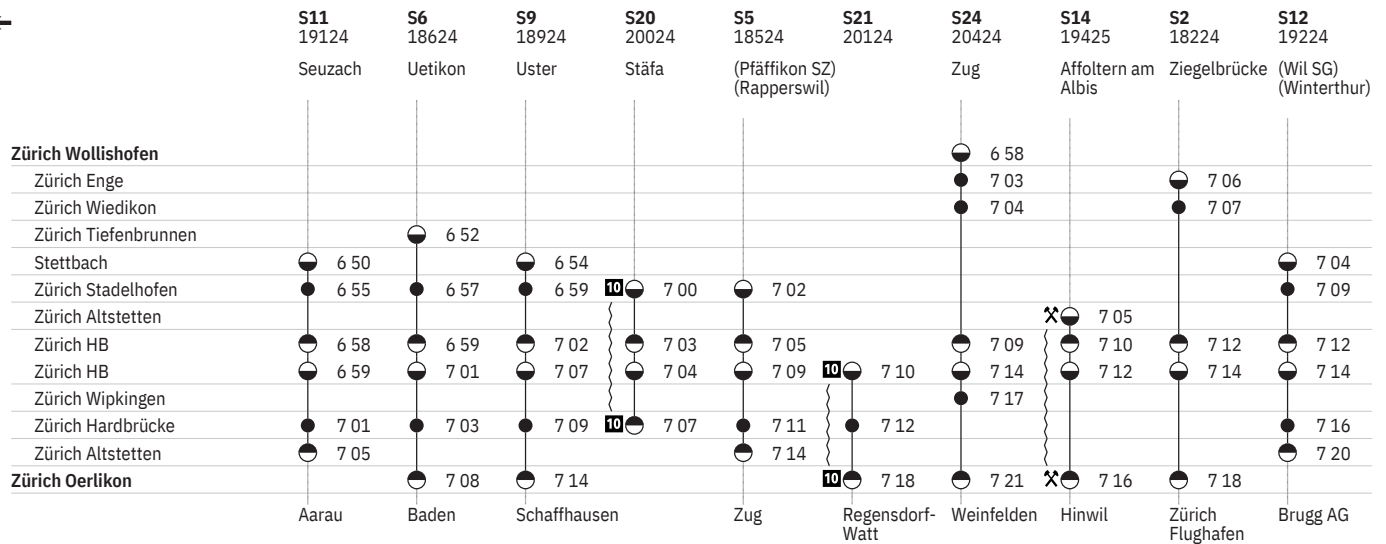

801 Innenstädtische SBB-Verbindungen Zürich

Stand: 17. Oktober 2019