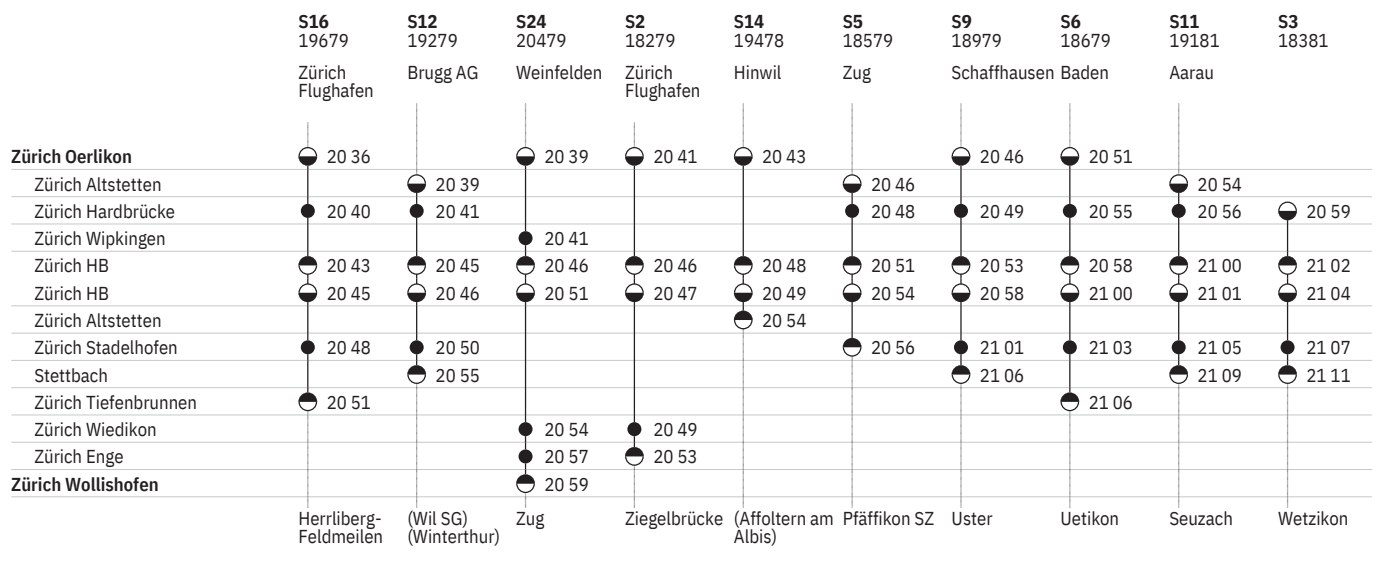

801 Innenstädtische SBB-Verbindungen Zürich

Stand: 17. Oktober 2019