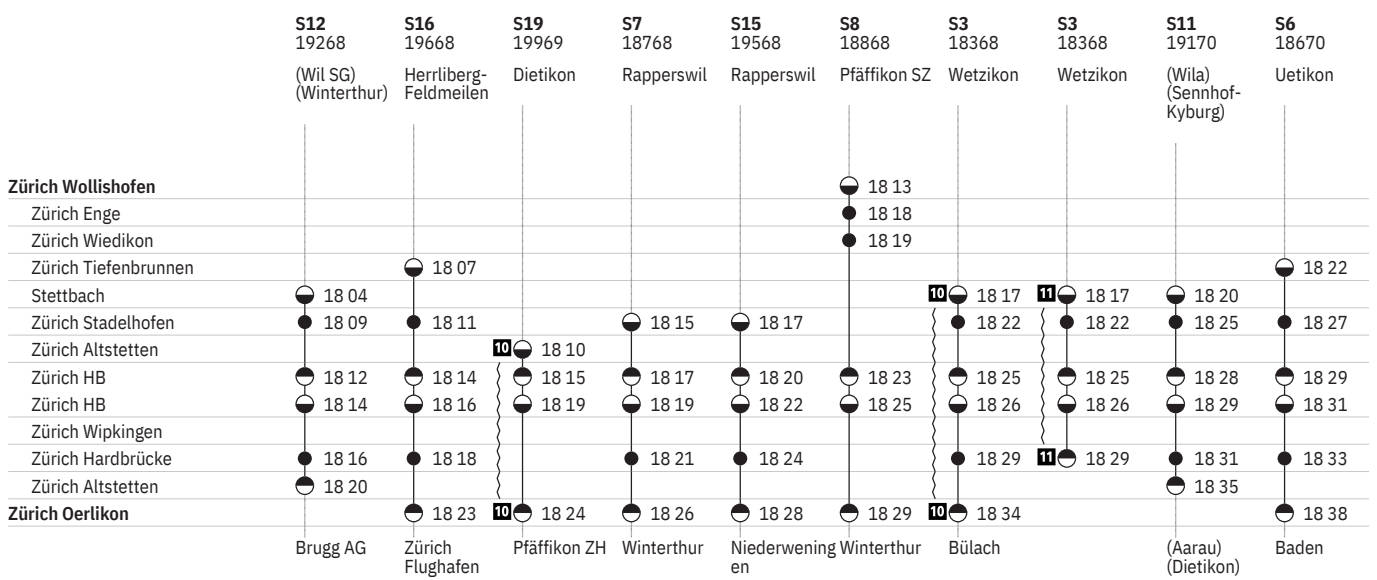

801 Innenstädtische SBB-Verbindungen Zürich

Stand: 17. Oktober 2019