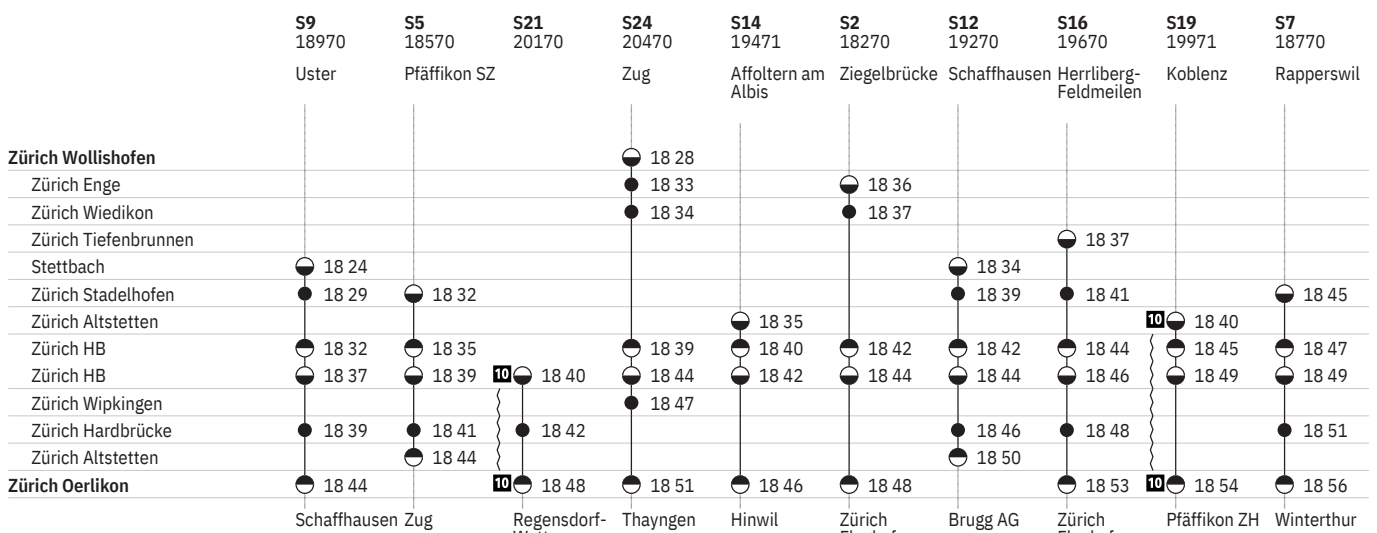

801 Innenstädtische SBB-Verbindungen Zürich

Stand: 17. Oktober 2019