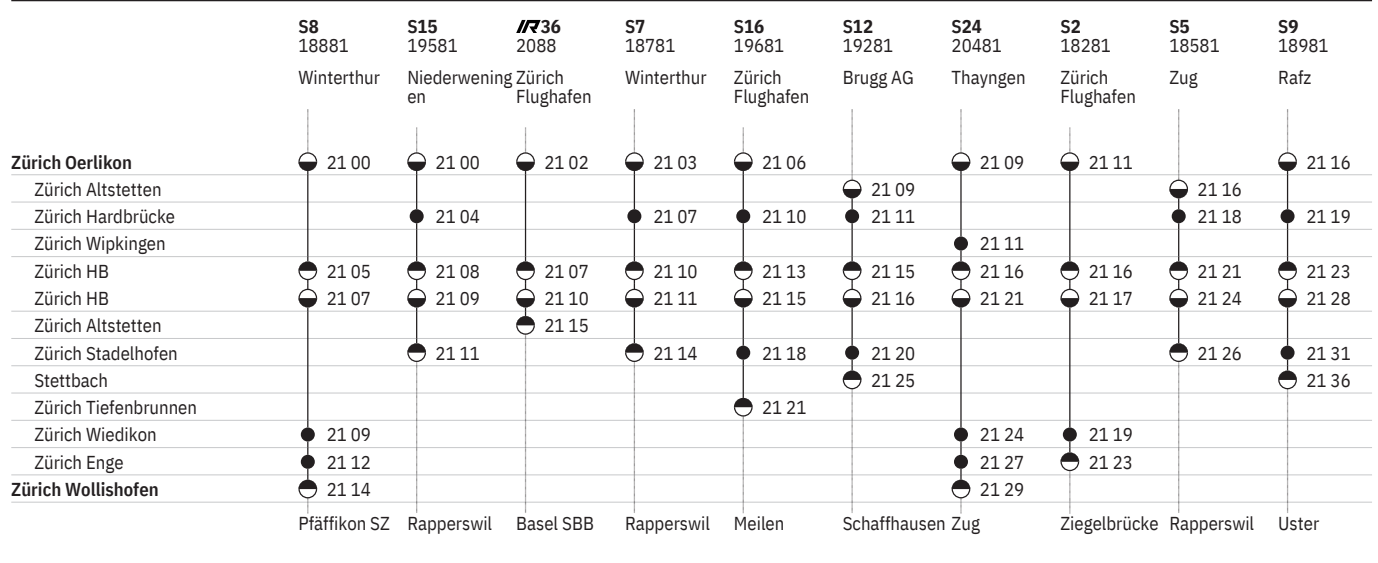

801 Innenstädtische SBB-Verbindungen Zürich

Stand: 17. Oktober 2019