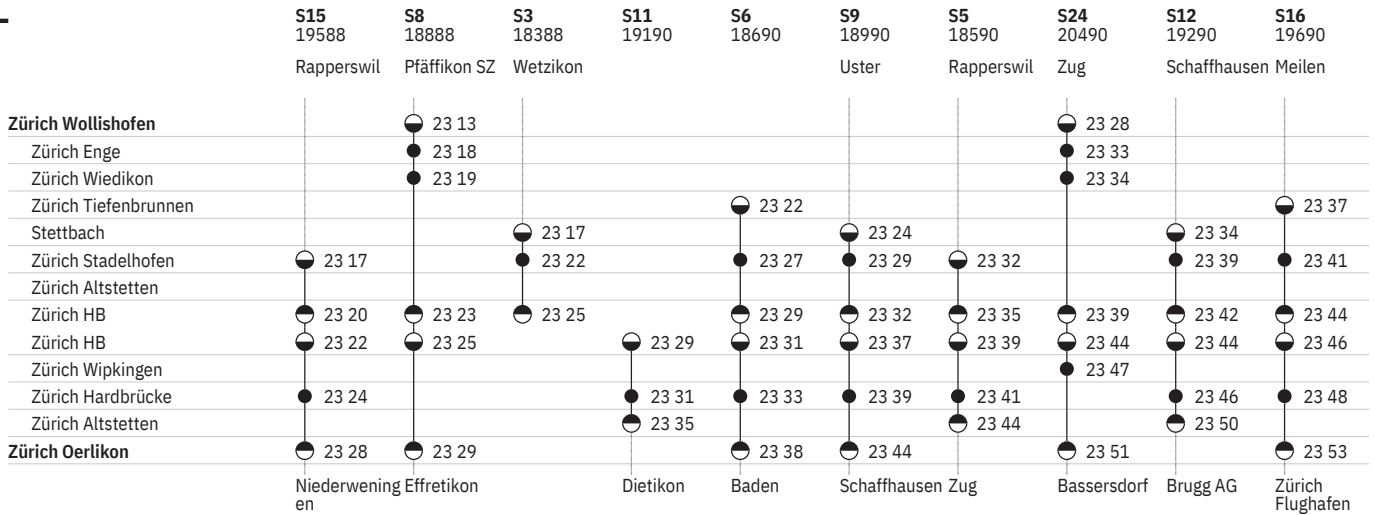

801 Innenstädtische SBB-Verbindungen Zürich  

Stand: 17. Oktober 2019

801 Innenstädtische SBB-Verbindungen Zürich 

Stand: 17. Oktober 2019

801 Innenstädtische SBB-Verbindungen Zürich 

Stand: 17. Oktober 2019