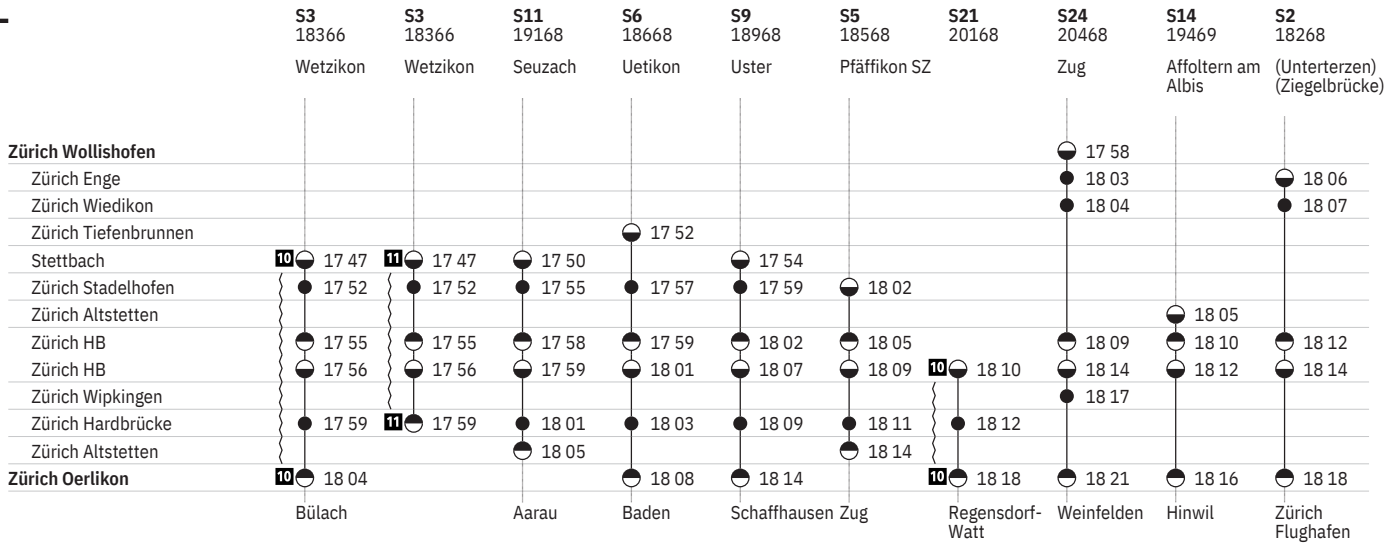

801 Innenstädtische SBB-Verbindungen Zürich

Stand: 17. Oktober 2019