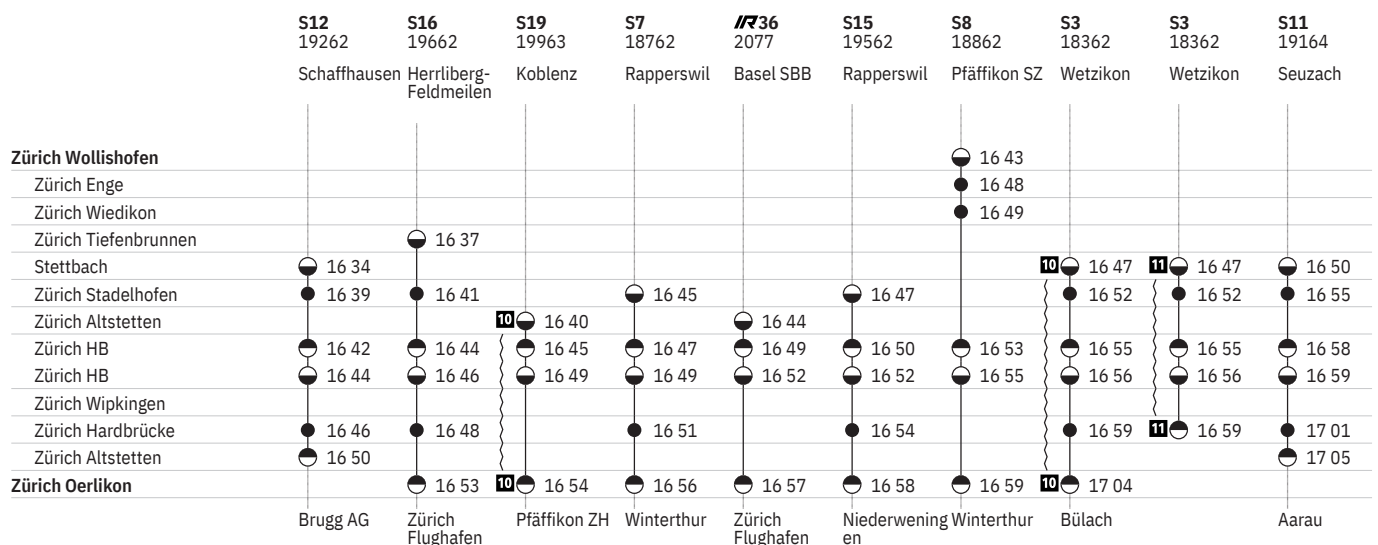

801 Innenstädtische SBB-Verbindungen Zürich

Stand: 17. Oktober 2019