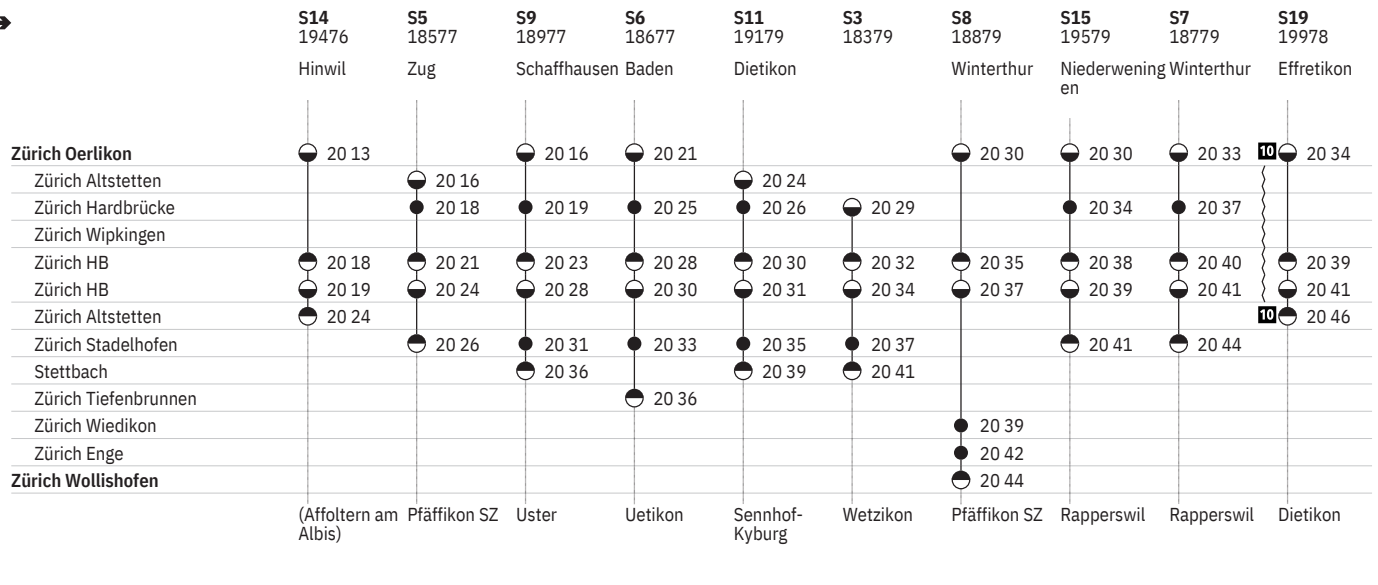

801 Innenstädtische SBB-Verbindungen Zürich

Stand: 17. Oktober 2019