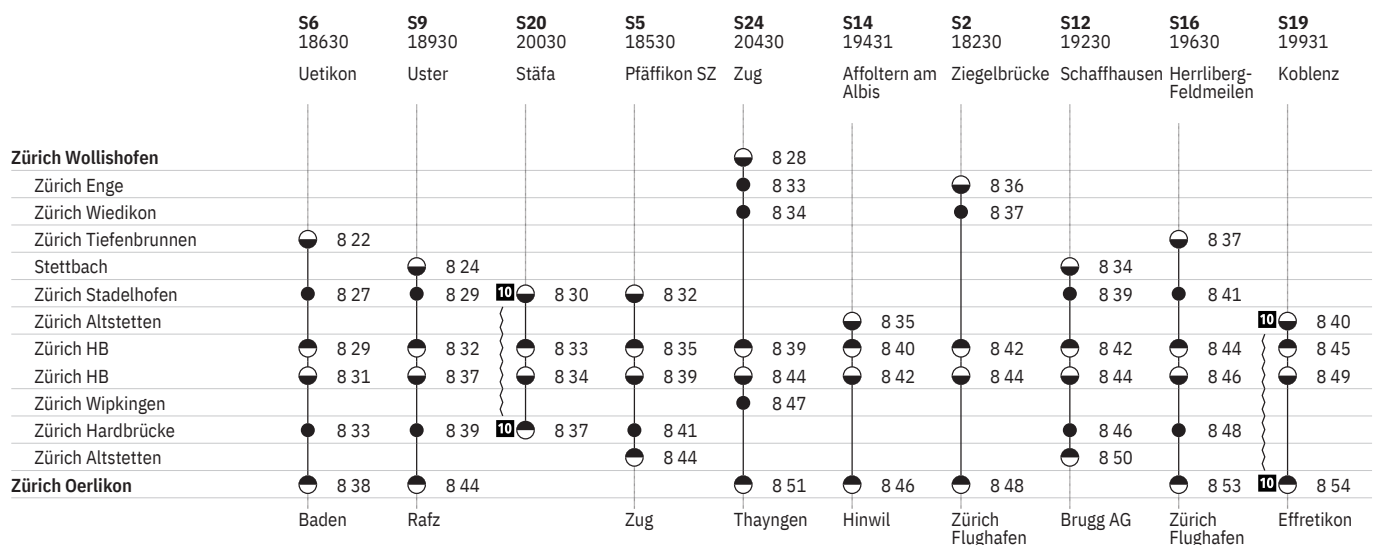

801 Innenstädtische SBB-Verbindungen Zürich

Stand: 17. Oktober 2019

801 Innenstädtische SBB-Verbindungen Zürich

Stand: 17. Oktober 2019

801 Innenstädtische SBB-Verbindungen Zürich

Stand: 17. Oktober 2019

801 Innenstädtische SBB-Verbindungen Zürich

Stand: 17. Oktober 2019

801 Innenstädtische SBB-Verbindungen Zürich 

Stand: 17. Oktober 2019

801 Innenstädtische SBB-Verbindungen Zürich 

Stand: 17. Oktober 2019

801 Innenstädtische SBB-Verbindungen Zürich 