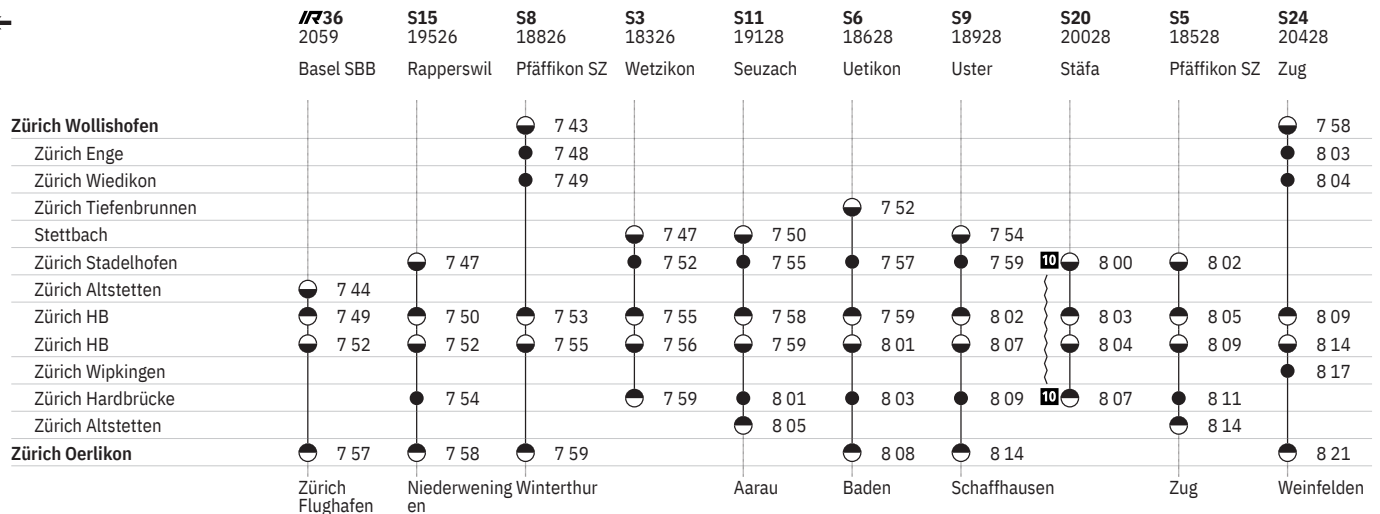

Stand: 17. Oktober 2019

801 Innenstädtische SBB-Verbindungen Zürich 

Stand: 17. Oktober 2019

801 Innenstädtische SBB-Verbindungen Zürich 

Stand: 17. Oktober 2019

801 Innenstädtische SBB-Verbindungen Zürich 