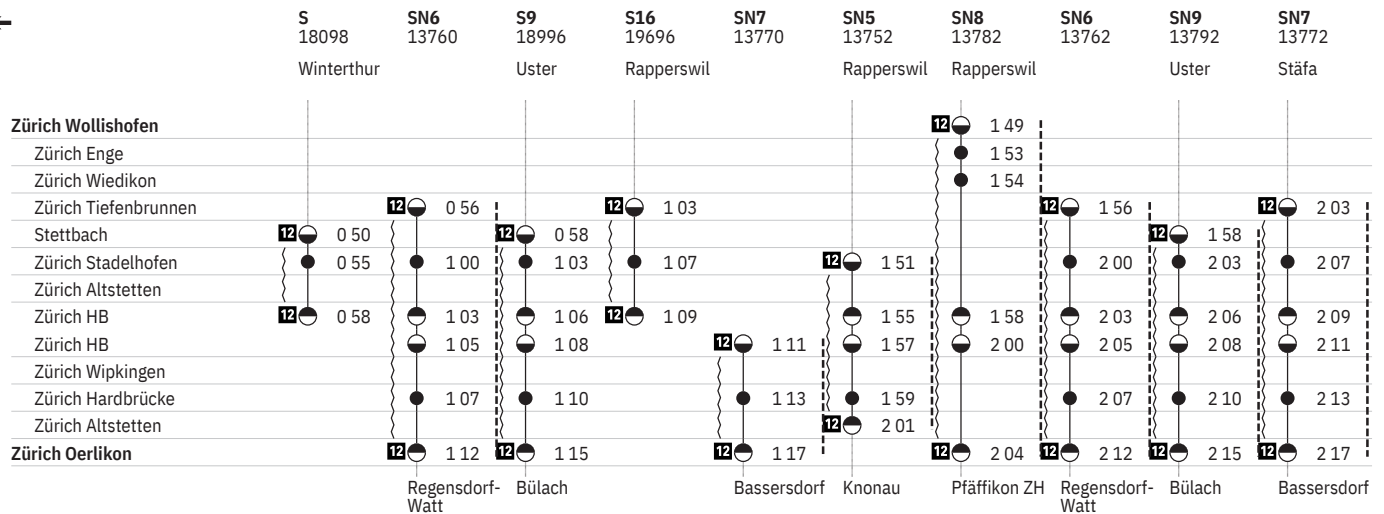

801 Innenstädtische SBB-Verbindungen Zürich  

Stand: 17. Oktober 2019

801 Innenstädtische SBB-Verbindungen Zürich 

Stand: 17. Oktober 2019

801 Innenstädtische SBB-Verbindungen Zürich 

Stand: 17. Oktober 2019