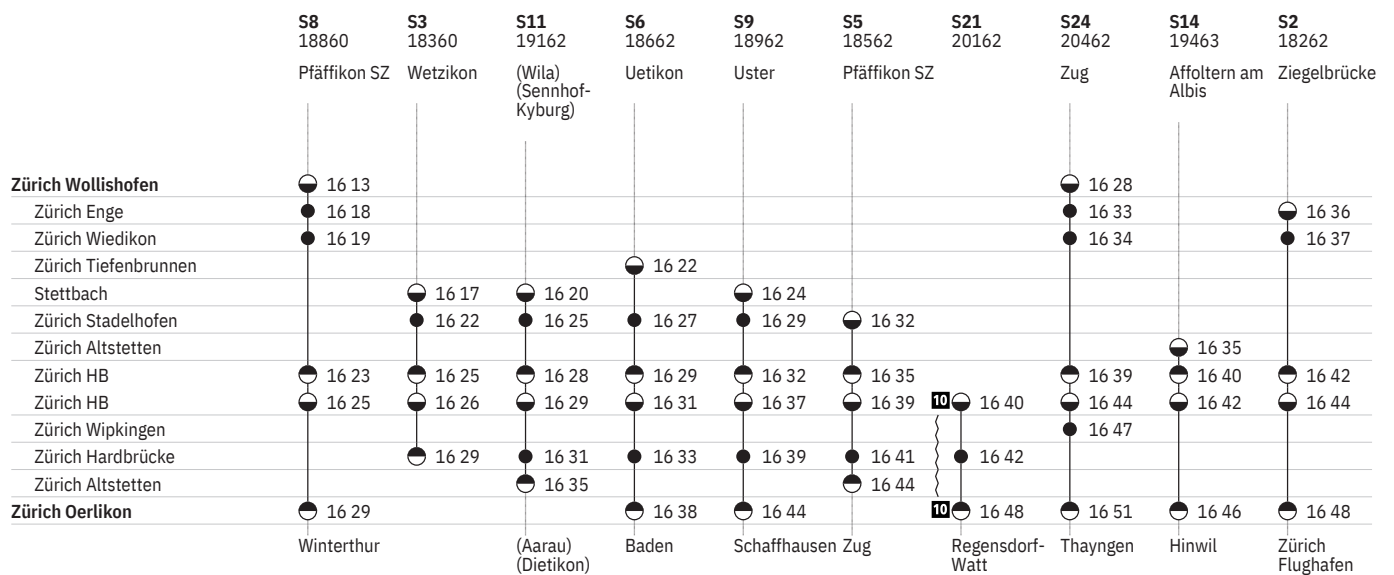

801 Innenstädtische SBB-Verbindungen Zürich

Stand: 17. Oktober 2019