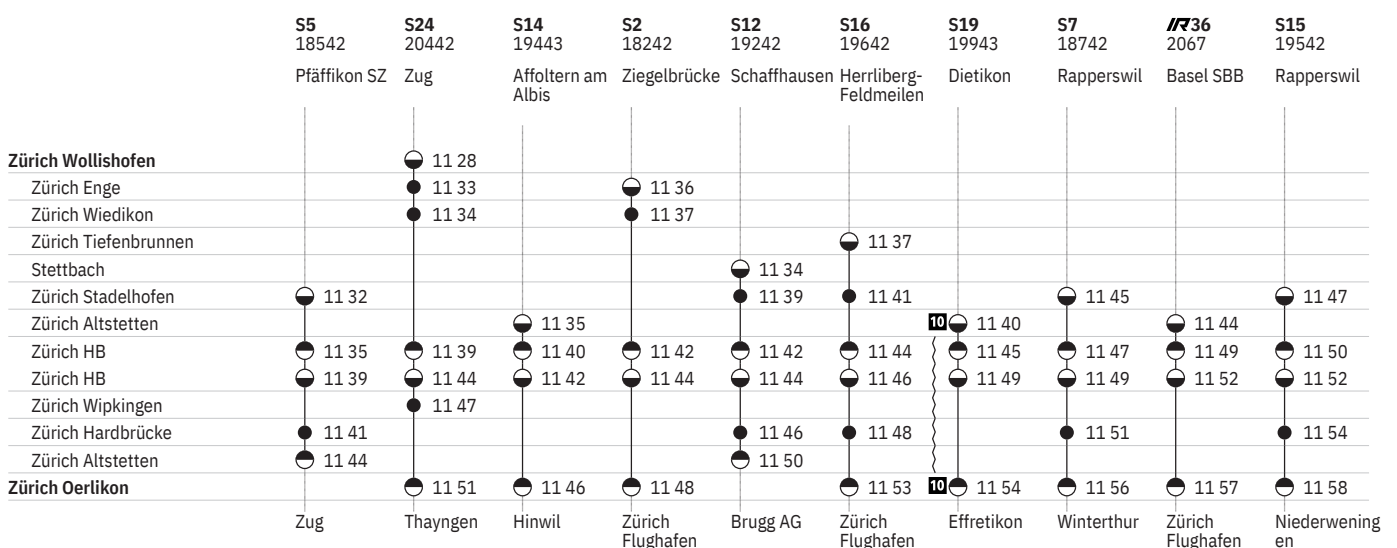

801 Innenstädtische SBB-Verbindungen Zürich

Stand: 17. Oktober 2019