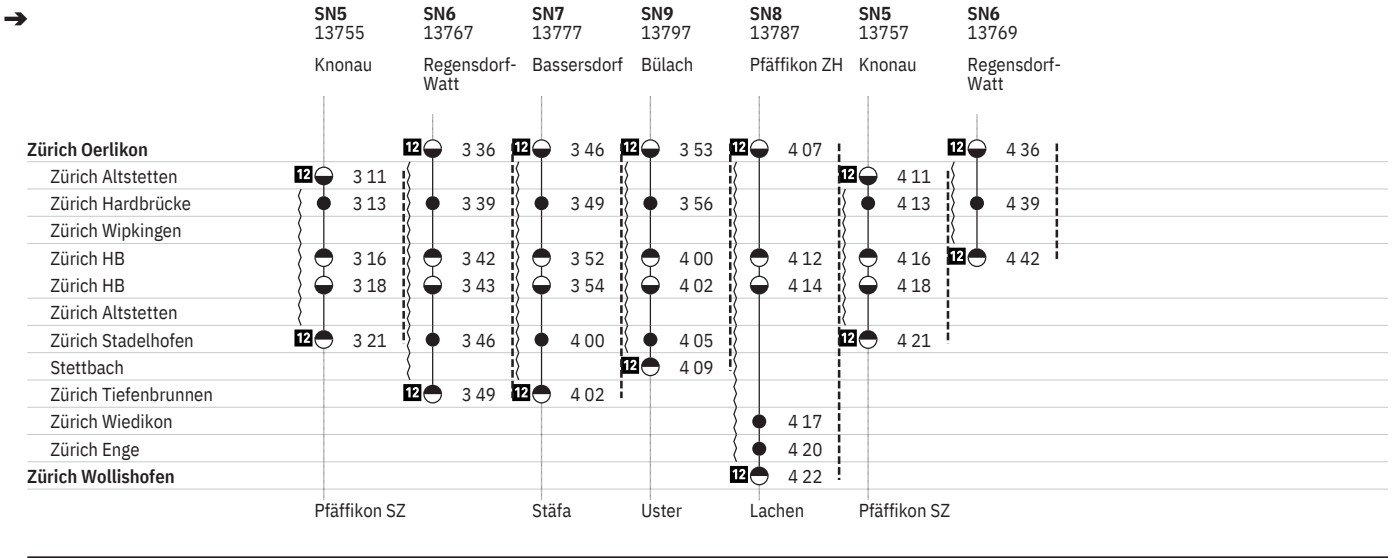

	<b>S3</b> 18391	<b>S8</b> 18891 Effretikon	<b>S15</b> 19591 Niederwening en	<b>S7</b> 18791 Winterthur	<b>S16</b> 19691 Zürich Flughafen	<b>S12</b> 19291 Brugg AG	<b>S24</b> 20491 Effretikon	<b>S2</b> 18291 Zürich Flughafen	<b>S5</b> 18591 Zug	<b>S9</b> 18991 Schaffhausen
<b>Zürich Oerlikon</b>		● 23 30	● 23 30	● 23 33	● 23 36		● 23 39	● 23 41		● 23 46
Zürich Altstetten						● 23 39			● 23 46	
Zürich Hardbrücke			● 23 34	● 23 37	● 23 40	● 23 41			● 23 48	● 23 49
Zürich Wipkingen							● 23 41			
Zürich HB		● 23 35	● 23 38	● 23 40	● 23 43	● 23 45	● 23 46	● 23 46	● 23 51	● 23 53
Zürich HB	● 23 34	● 23 37	● 23 39	● 23 41	● 23 45	● 23 46	● 23 51	● 23 47	● 23 54	● 23 58
Zürich Altstetten										
Zürich Stadelhofen	● 23 37		● 23 41	● 23 44	● 23 48	● 23 50			● 23 56	● 00 01
Stettbach	● 23 41					● 23 55				● 00 06
Zürich Tiefenbrunnen					● 23 51					
Zürich Wiedikon		● 23 39					● 23 54	● 23 49		
Zürich Enge		● 23 42					● 23 57	● 23 53		
<b>Zürich Wollishofen</b>		● 23 44					● 23 59			
	Wetzikon	Rapperswil	Rapperswil	Rapperswil	Meilen	Winterthur	Zug	Ziegelbrücke	Rapperswil	Uster

801 Innenstädtische SBB-Verbindungen Zürich

Stand: 17. Oktober 2019

801 Innenstädtische SBB-Verbindungen Zürich

Stand: 17. Oktober 2019

801 Innenstädtische SBB-Verbindungen Zürich

Stand: 17. Oktober 2019

801 Innenstädtische SBB-Verbindungen Zürich