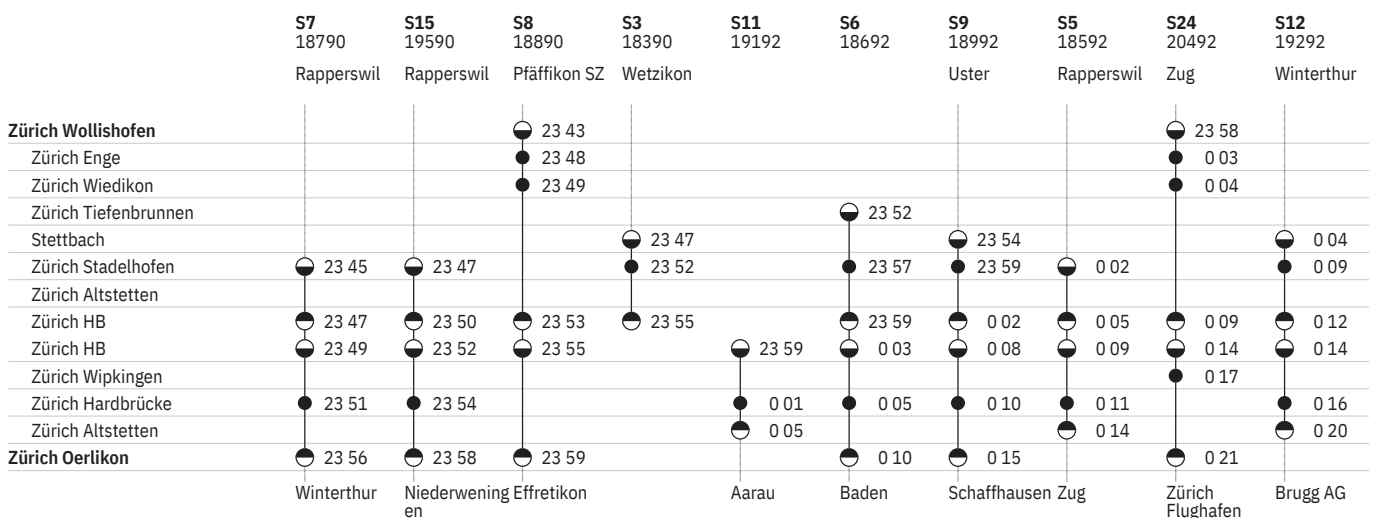

801 Innenstädtische SBB-Verbindungen Zürich  

Stand: 17. Oktober 2019

801 Innenstädtische SBB-Verbindungen Zürich 

Stand: 17. Oktober 2019

801 Innenstädtische SBB-Verbindungen Zürich 

Stand: 17. Oktober 2019