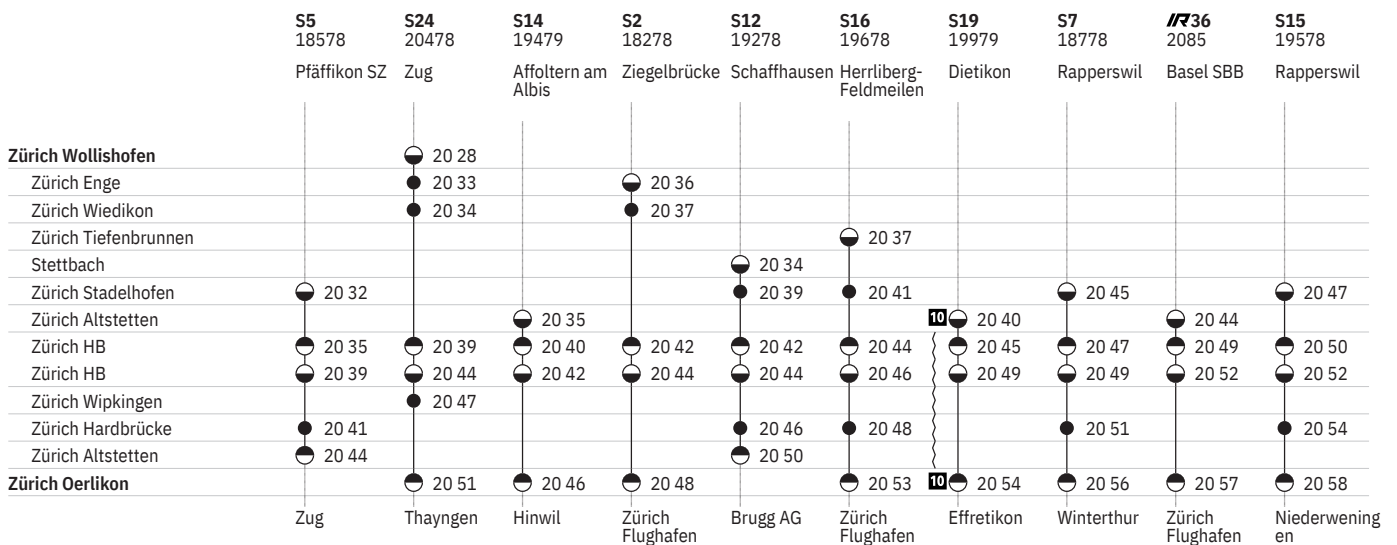

801 Innenstädtische SBB-Verbindungen Zürich

Stand: 17. Oktober 2019