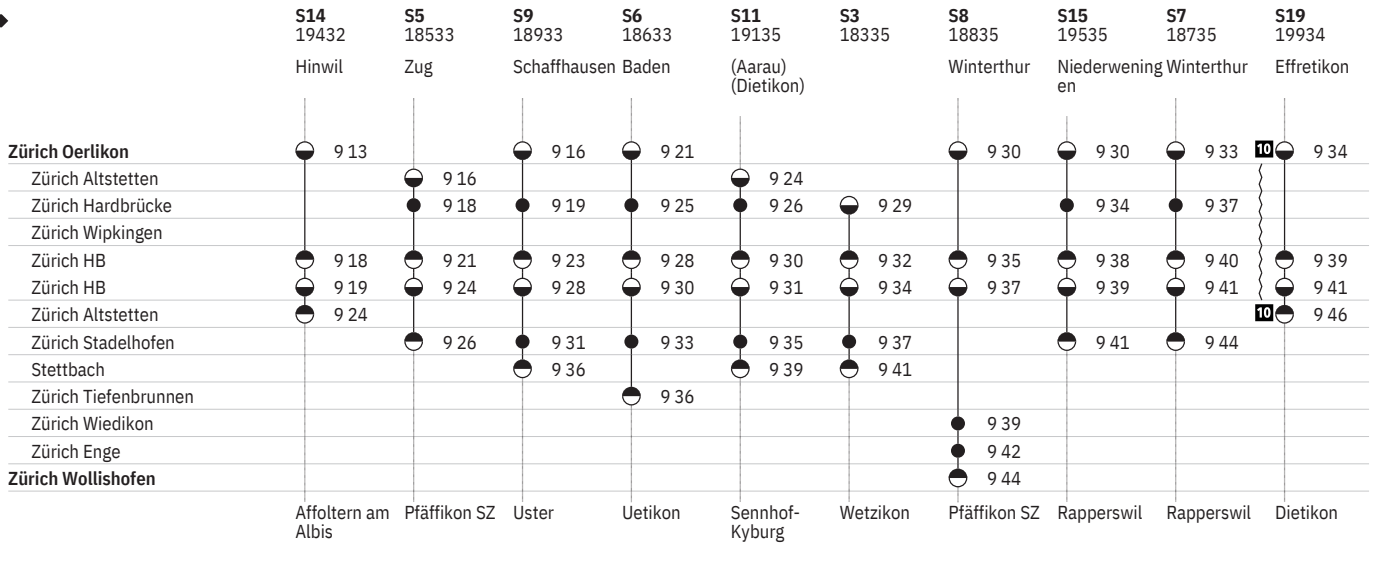

801 Innenstädtische SBB-Verbindungen Zürich

Stand: 17. Oktober 2019