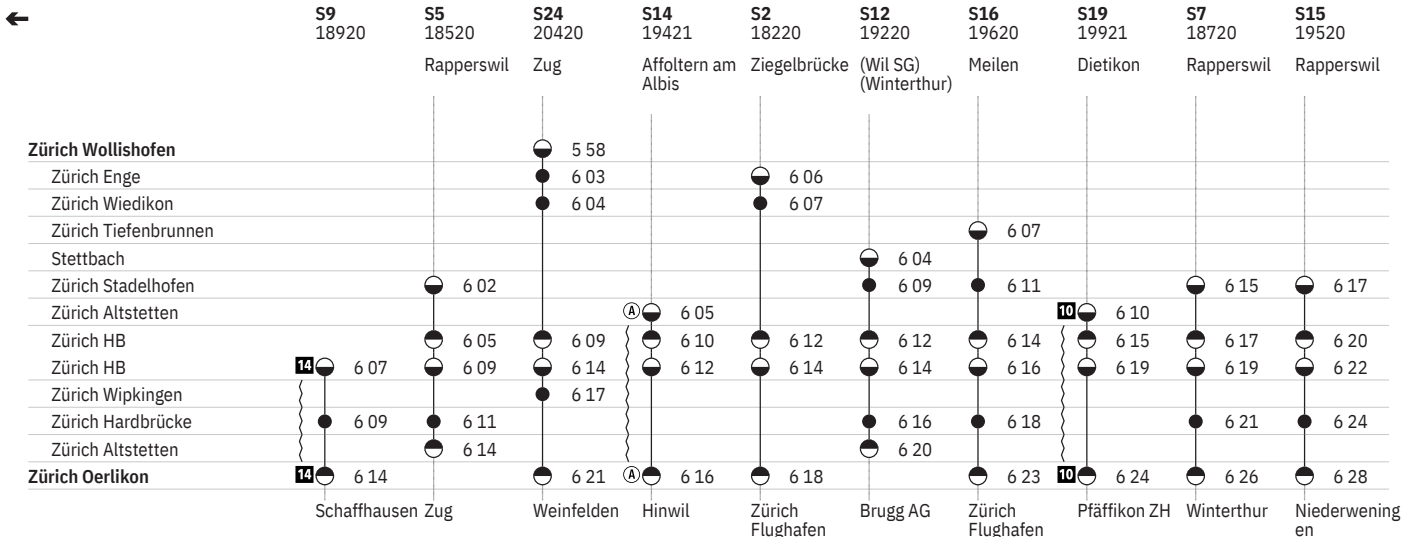

801 Innenstädtische SBB-Verbindungen Zürich

Stand: 17. Oktober 2019