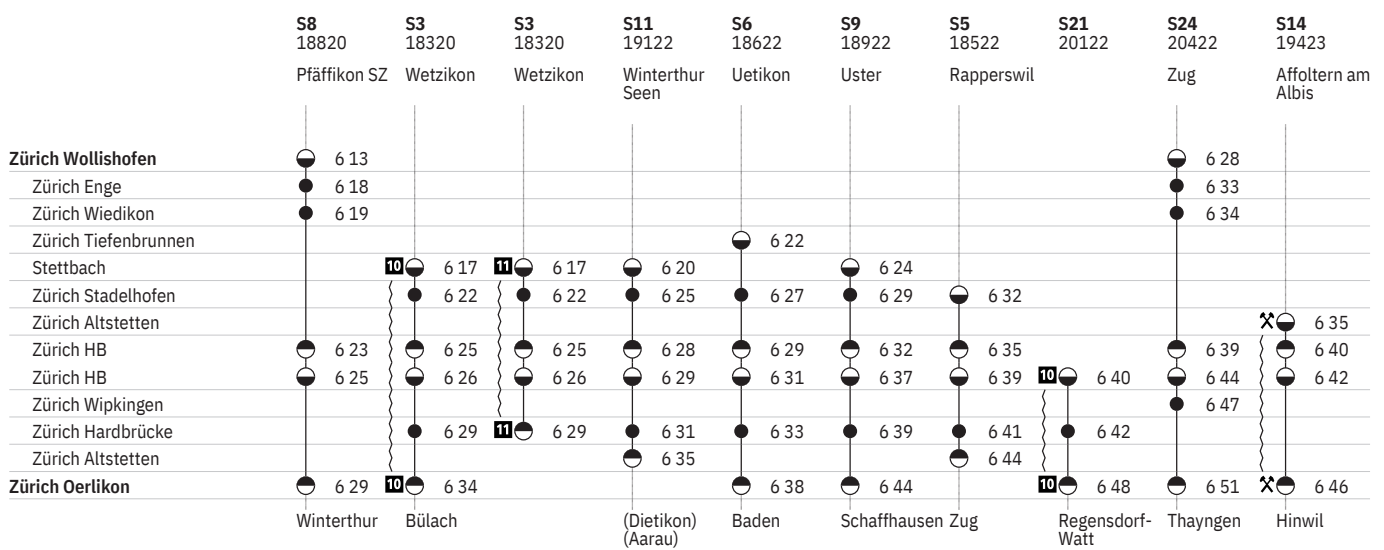

801 Innenstädtische SBB-Verbindungen Zürich

Stand: 17. Oktober 2019

801 Innenstädtische SBB-Verbindungen Zürich

Stand: 17. Oktober 2019

801 Innenstädtische SBB-Verbindungen Zürich

Stand: 17. Oktober 2019

801 Innenstädtische SBB-Verbindungen Zürich

Stand: 17. Oktober 2019

801 Innenstädtische SBB-Verbindungen Zürich 

Stand: 17. Oktober 2019

801 Innenstädtische SBB-Verbindungen Zürich 

Stand: 17. Oktober 2019

801 Innenstädtische SBB-Verbindungen Zürich 