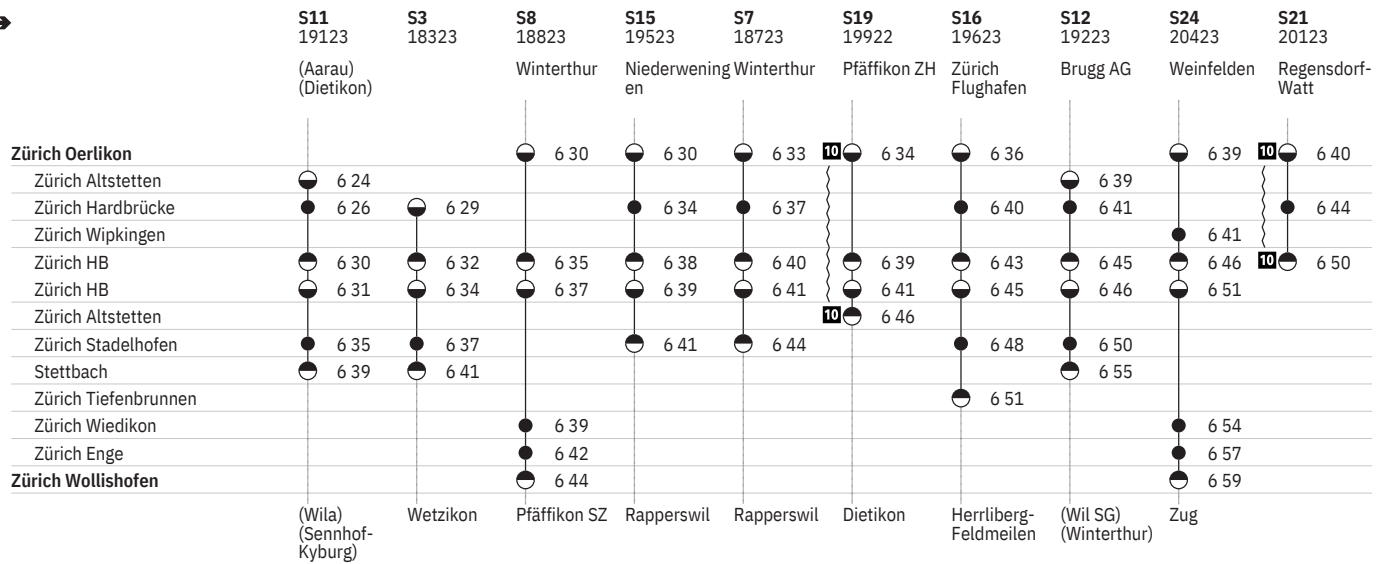

801 Innenstädtische SBB-Verbindungen Zürich 

Stand: 17. Oktober 2019

801 Innenstädtische SBB-Verbindungen Zürich 

Stand: 17. Oktober 2019

801 Innenstädtische SBB-Verbindungen Zürich 

Stand: 17. Oktober 2019