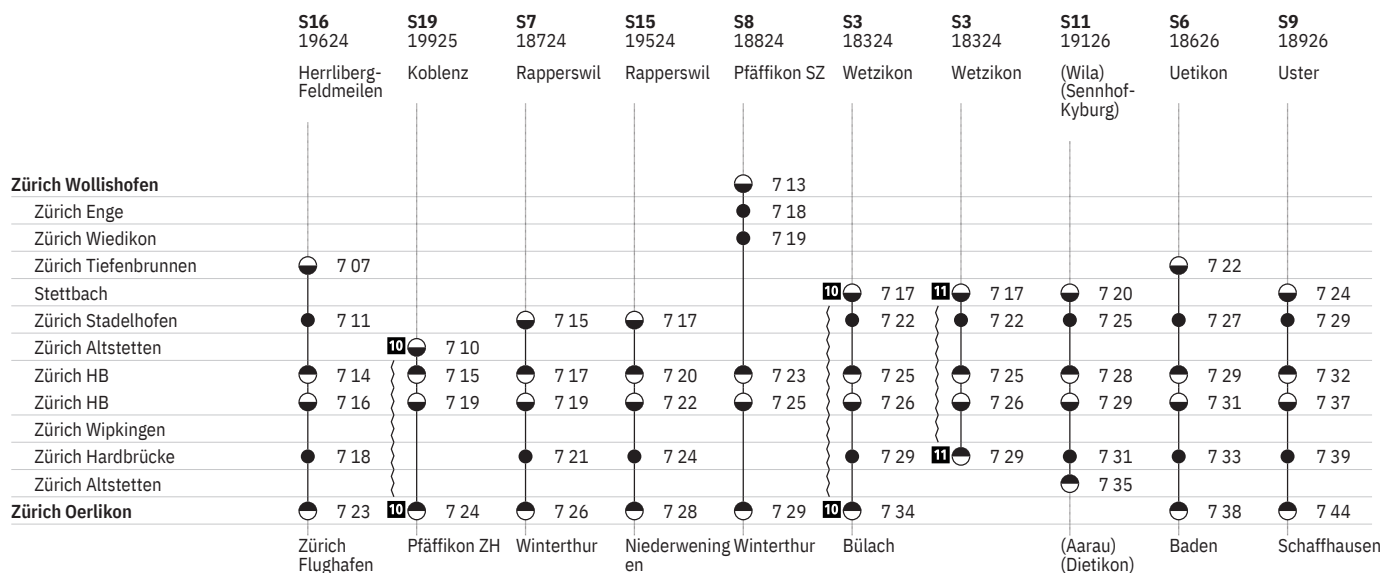

801 Innenstädtische SBB-Verbindungen Zürich

Stand: 17. Oktober 2019

801 Innenstädtische SBB-Verbindungen Zürich

Stand: 17. Oktober 2019

801 Innenstädtische SBB-Verbindungen Zürich

Stand: 17. Oktober 2019

801 Innenstädtische SBB-Verbindungen Zürich

Stand: 17. Oktober 2019

801 Innenstädtische SBB-Verbindungen Zürich 

Stand: 17. Oktober 2019

801 Innenstädtische SBB-Verbindungen Zürich 

Stand: 17. Oktober 2019

801 Innenstädtische SBB-Verbindungen Zürich 