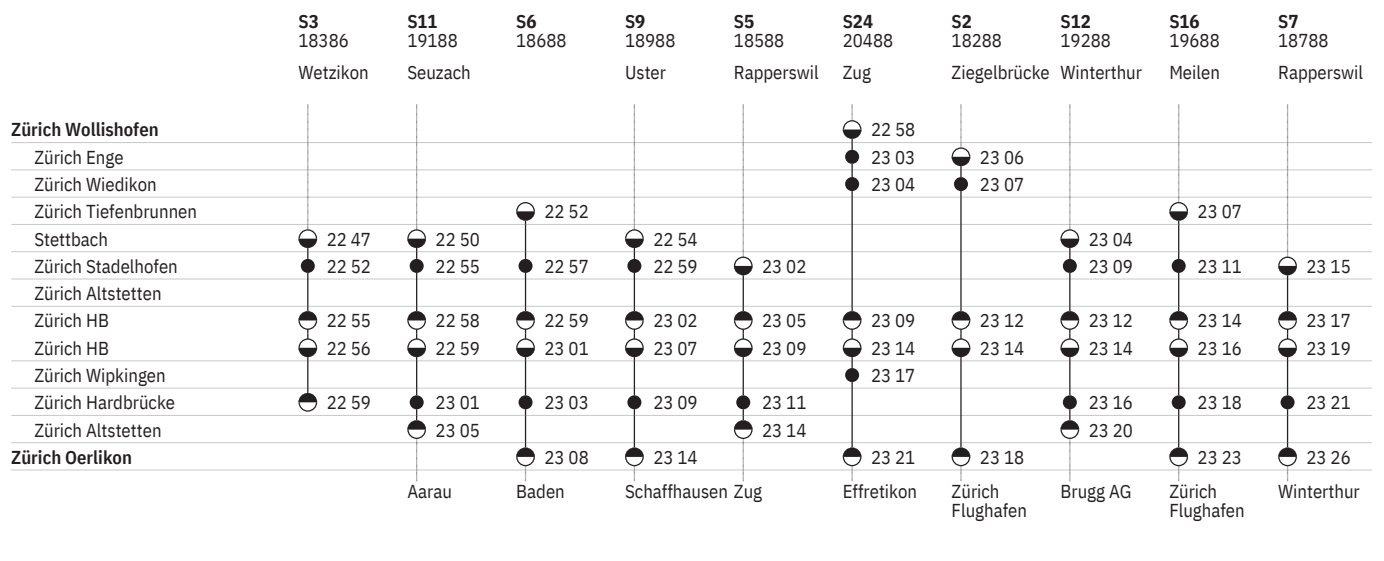

801 Innenstädtische SBB-Verbindungen Zürich

Stand: 17. Oktober 2019