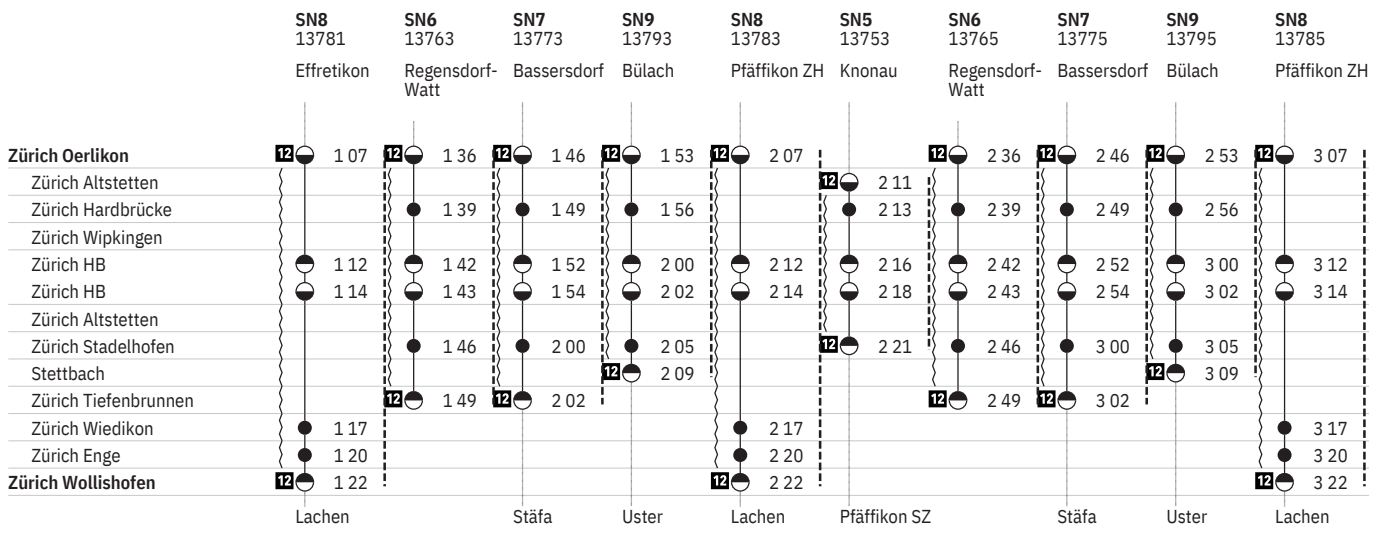

801 Innenstädtische SBB-Verbindungen Zürich

Stand: 17. Oktober 2019