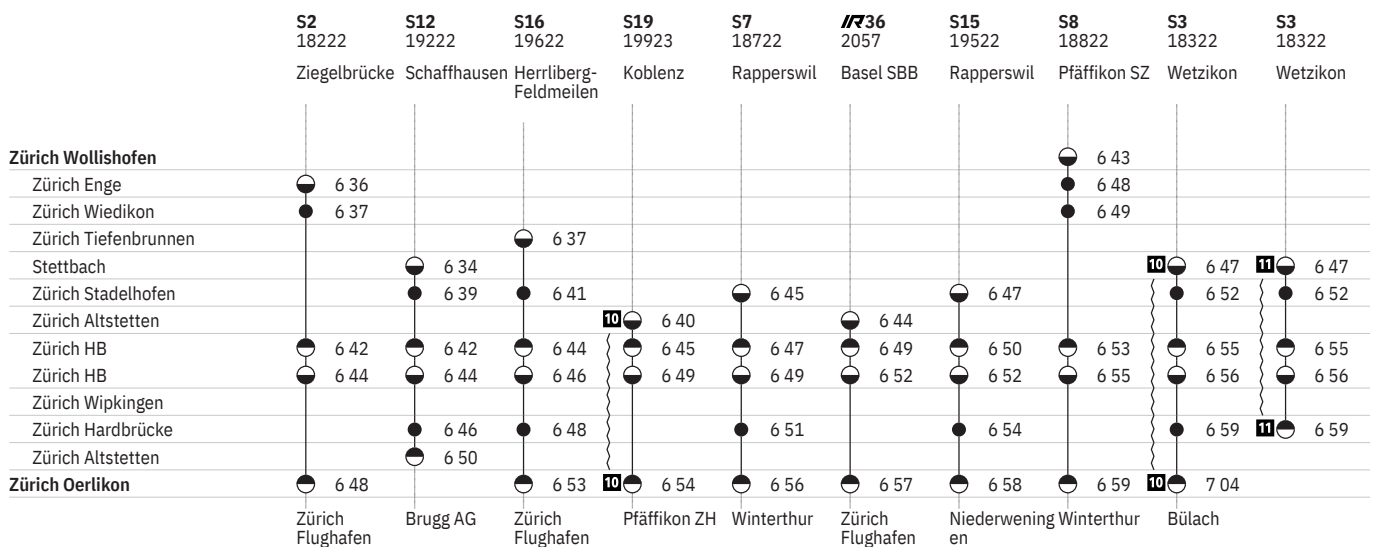

801 Innenstädtische SBB-Verbindungen Zürich

Stand: 17. Oktober 2019