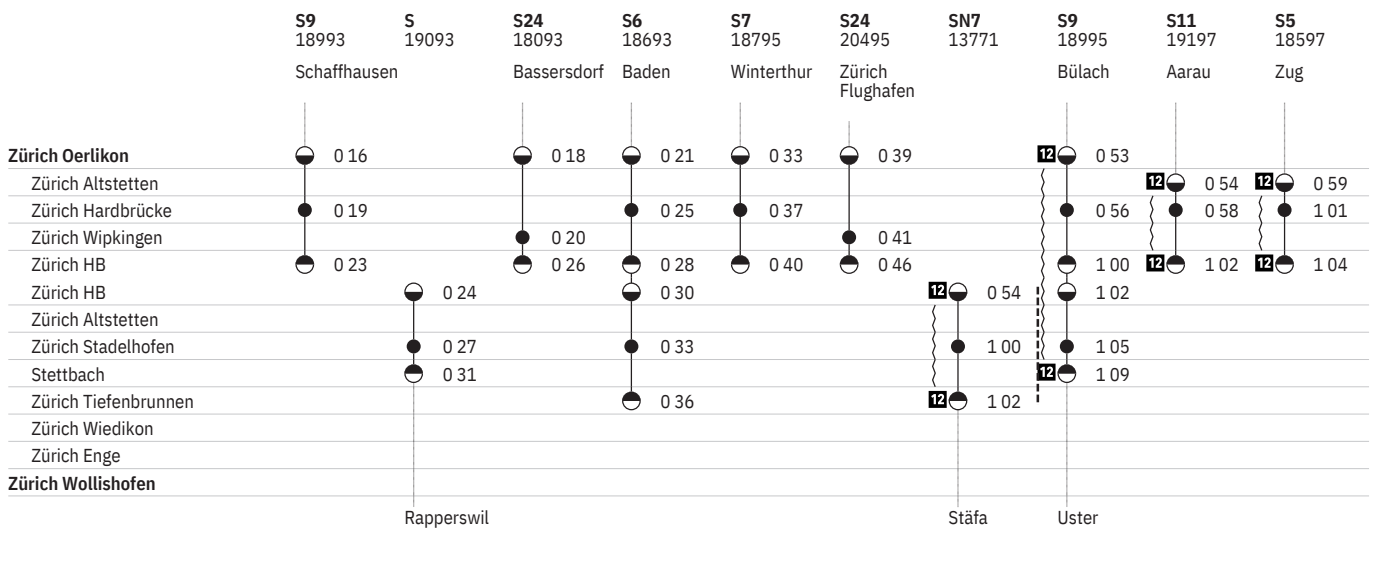

801 Innenstädtische SBB-Verbindungen Zürich

Stand: 17. Oktober 2019