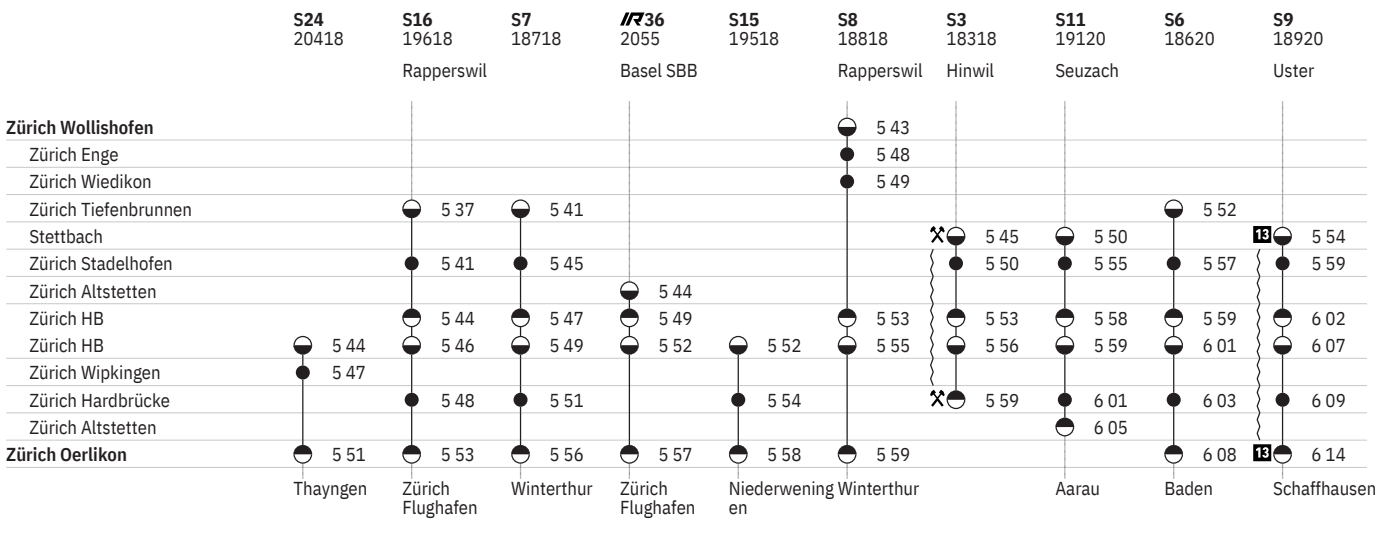

801 Innenstädtische SBB-Verbindungen Zürich

Stand: 17. Oktober 2019

801 Innenstädtische SBB-Verbindungen Zürich

Stand: 17. Oktober 2019

801 Innenstädtische SBB-Verbindungen Zürich

Stand: 17. Oktober 2019

801 Innenstädtische SBB-Verbindungen Zürich