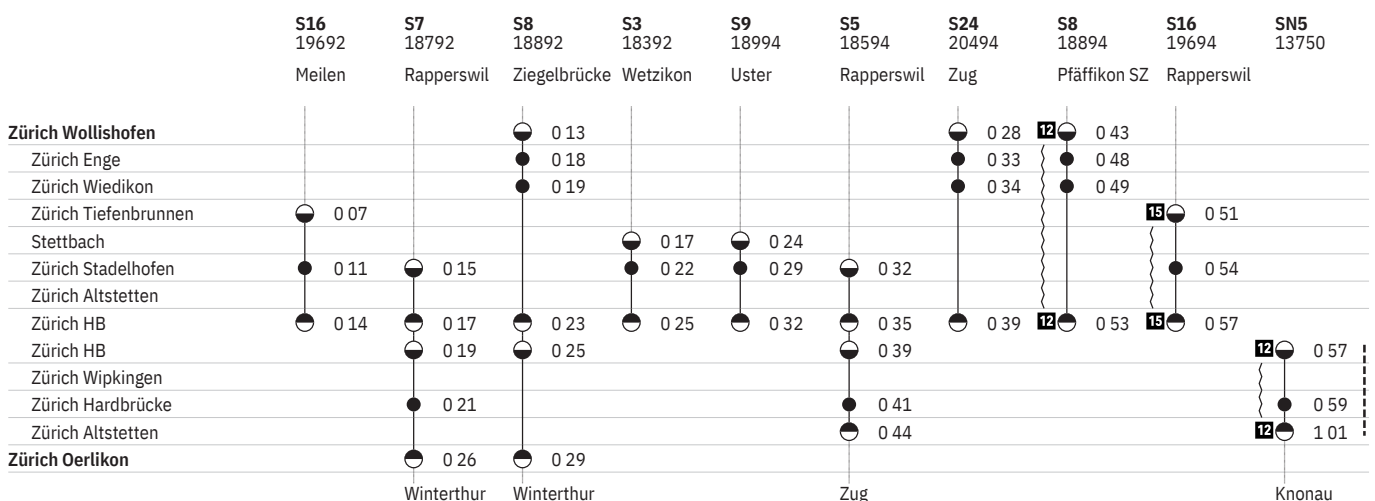

801 Innenstädtische SBB-Verbindungen Zürich  

Stand: 17. Oktober 2019

801 Innenstädtische SBB-Verbindungen Zürich 

Stand: 17. Oktober 2019

801 Innenstädtische SBB-Verbindungen Zürich 

Stand: 17. Oktober 2019