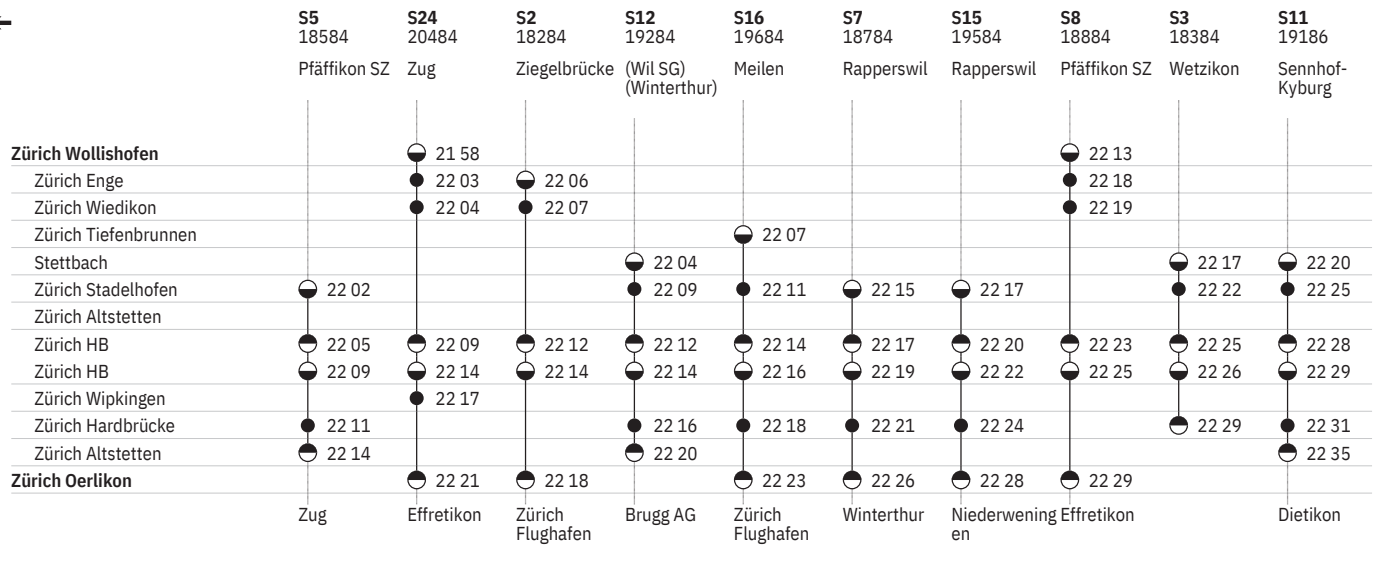

801 Innenstädtische SBB-Verbindungen Zürich

Stand: 17. Oktober 2019