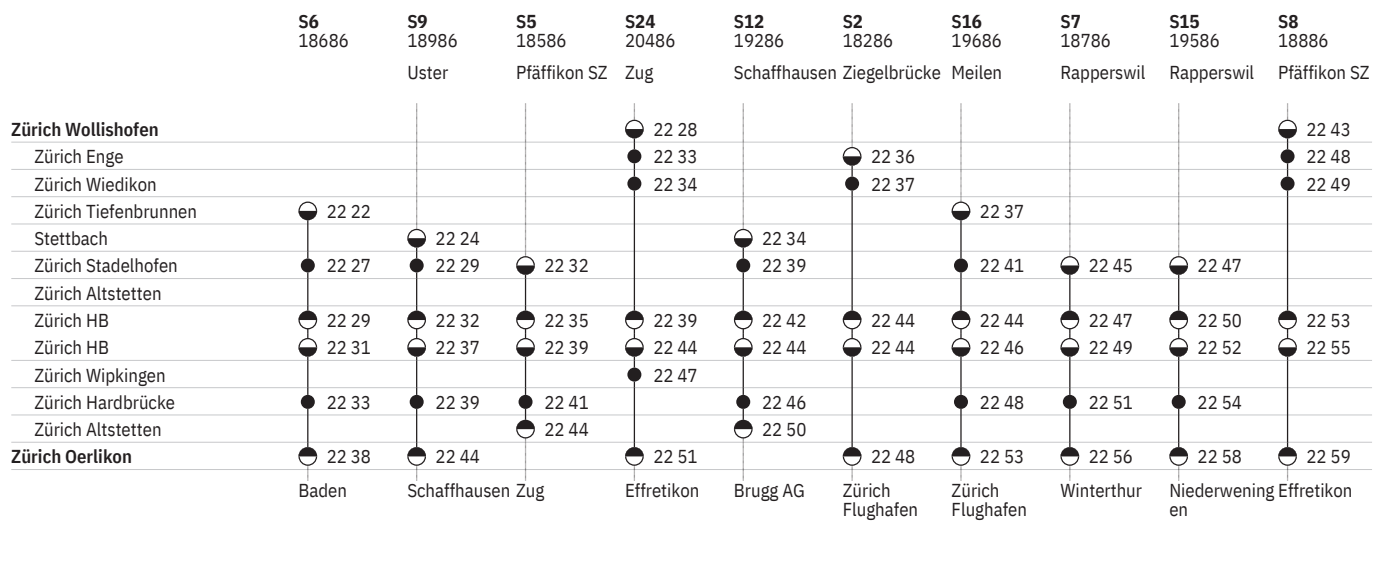

801 Innenstädtische SBB-Verbindungen Zürich

Stand: 17. Oktober 2019