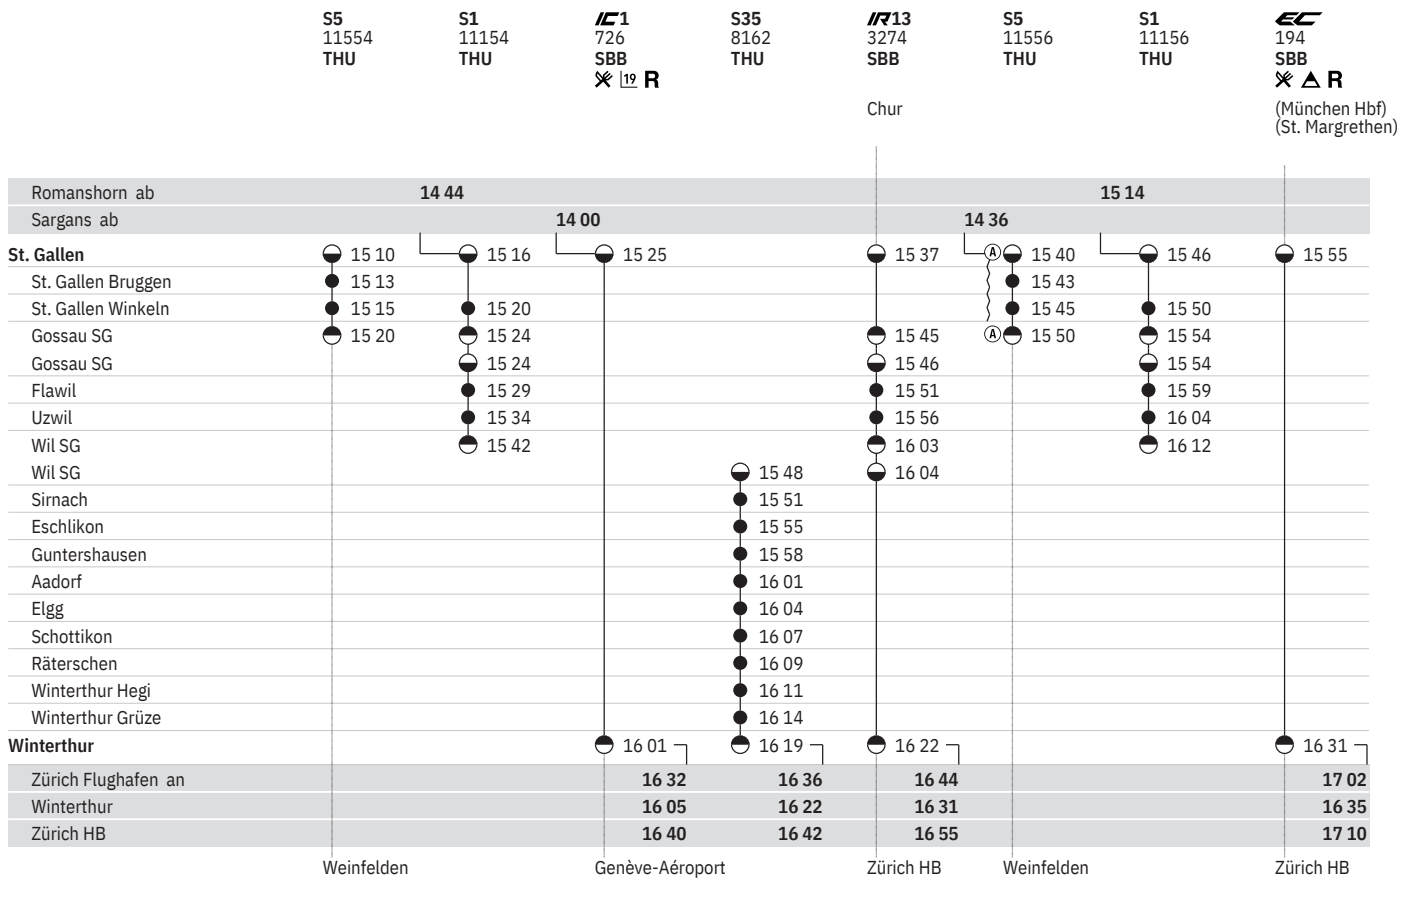

Zürich HB

Weinfelden

Brugg AG

Lausanne

Weinfelden

850 St. Gallen - Winterthur

Stand: 27. September 2019

850 St. Gallen - Winterthur