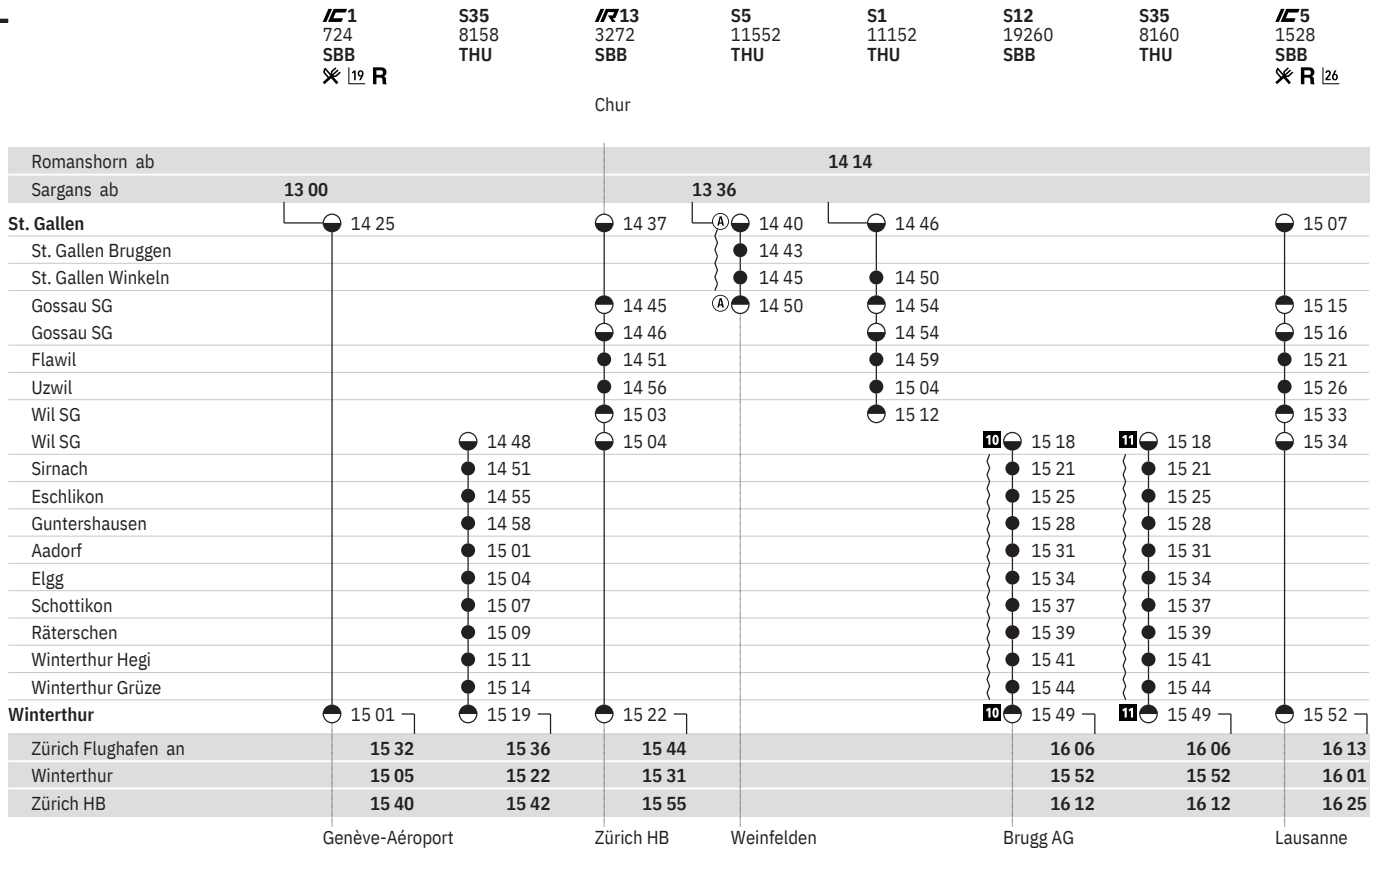

Zürich HB

Weinfelden

Brugg AG

Lausanne

Weinfelden

850 St. Gallen - Winterthur

Stand: 27. September 2019

850 St. Gallen - Winterthur