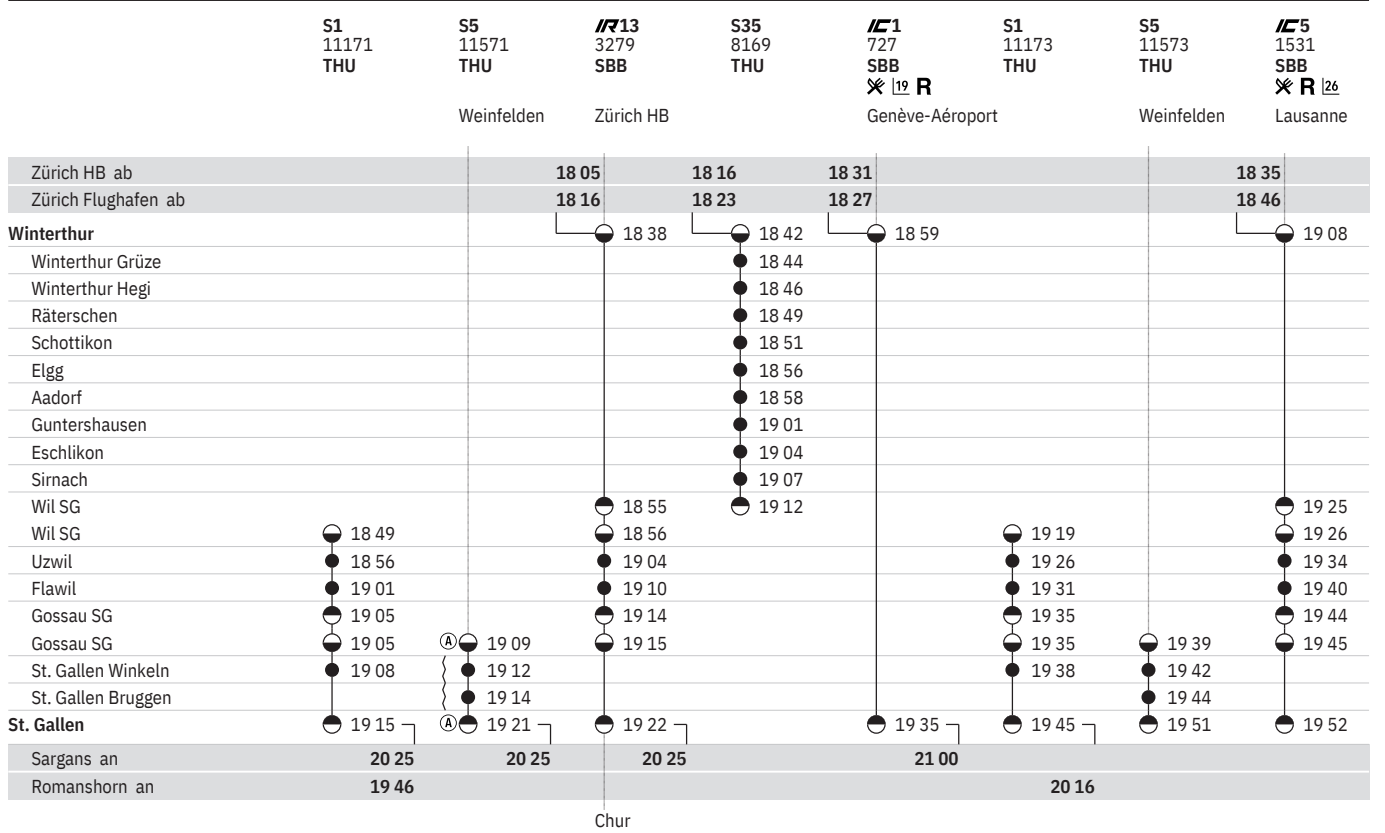

850 Winterthur - St. Gallen

Stand: 27. September 2019