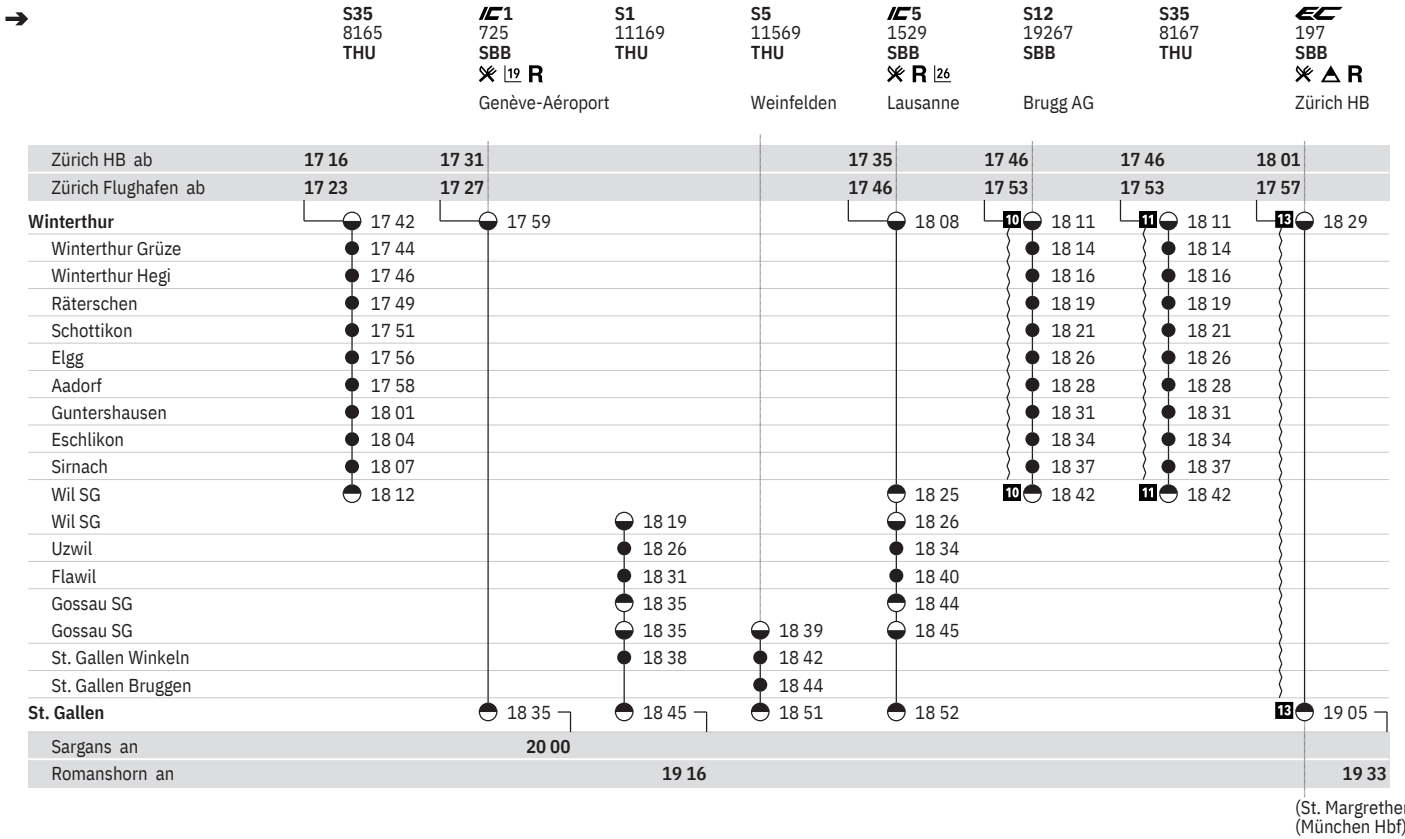

850 Winterthur - St. Gallen

Stand: 27. September 2019