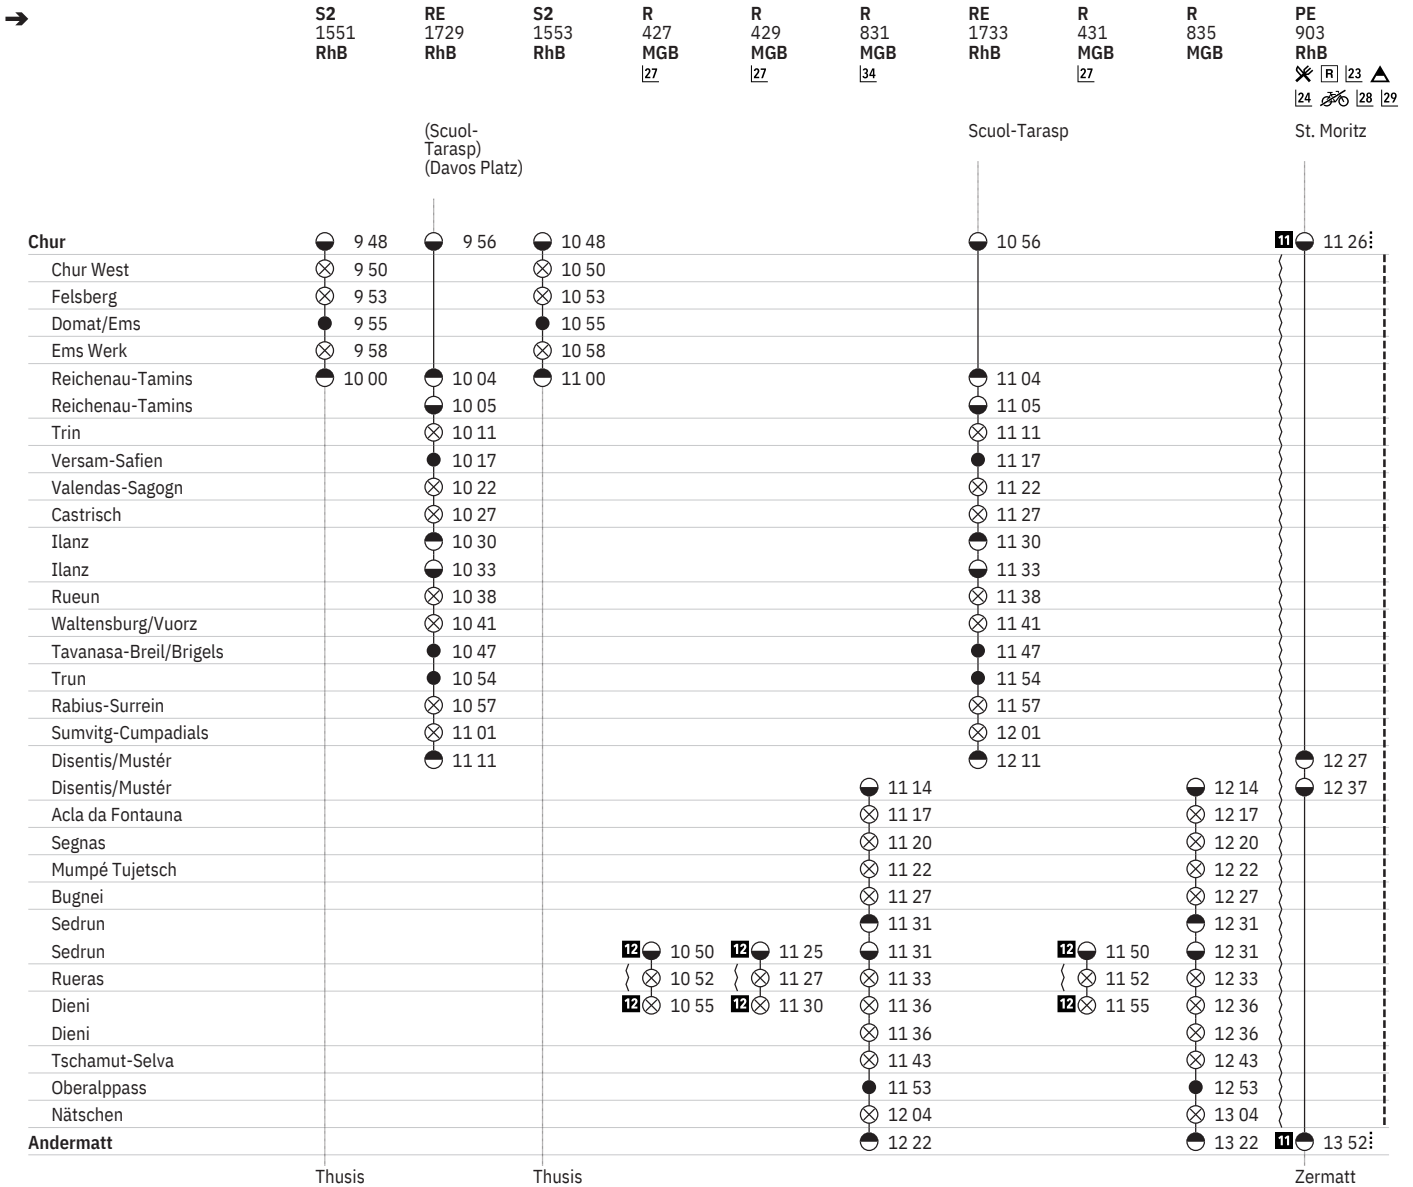

920 Chur - Disentis/Mustér - Andermatt

Stand: 4. Oktober 2019