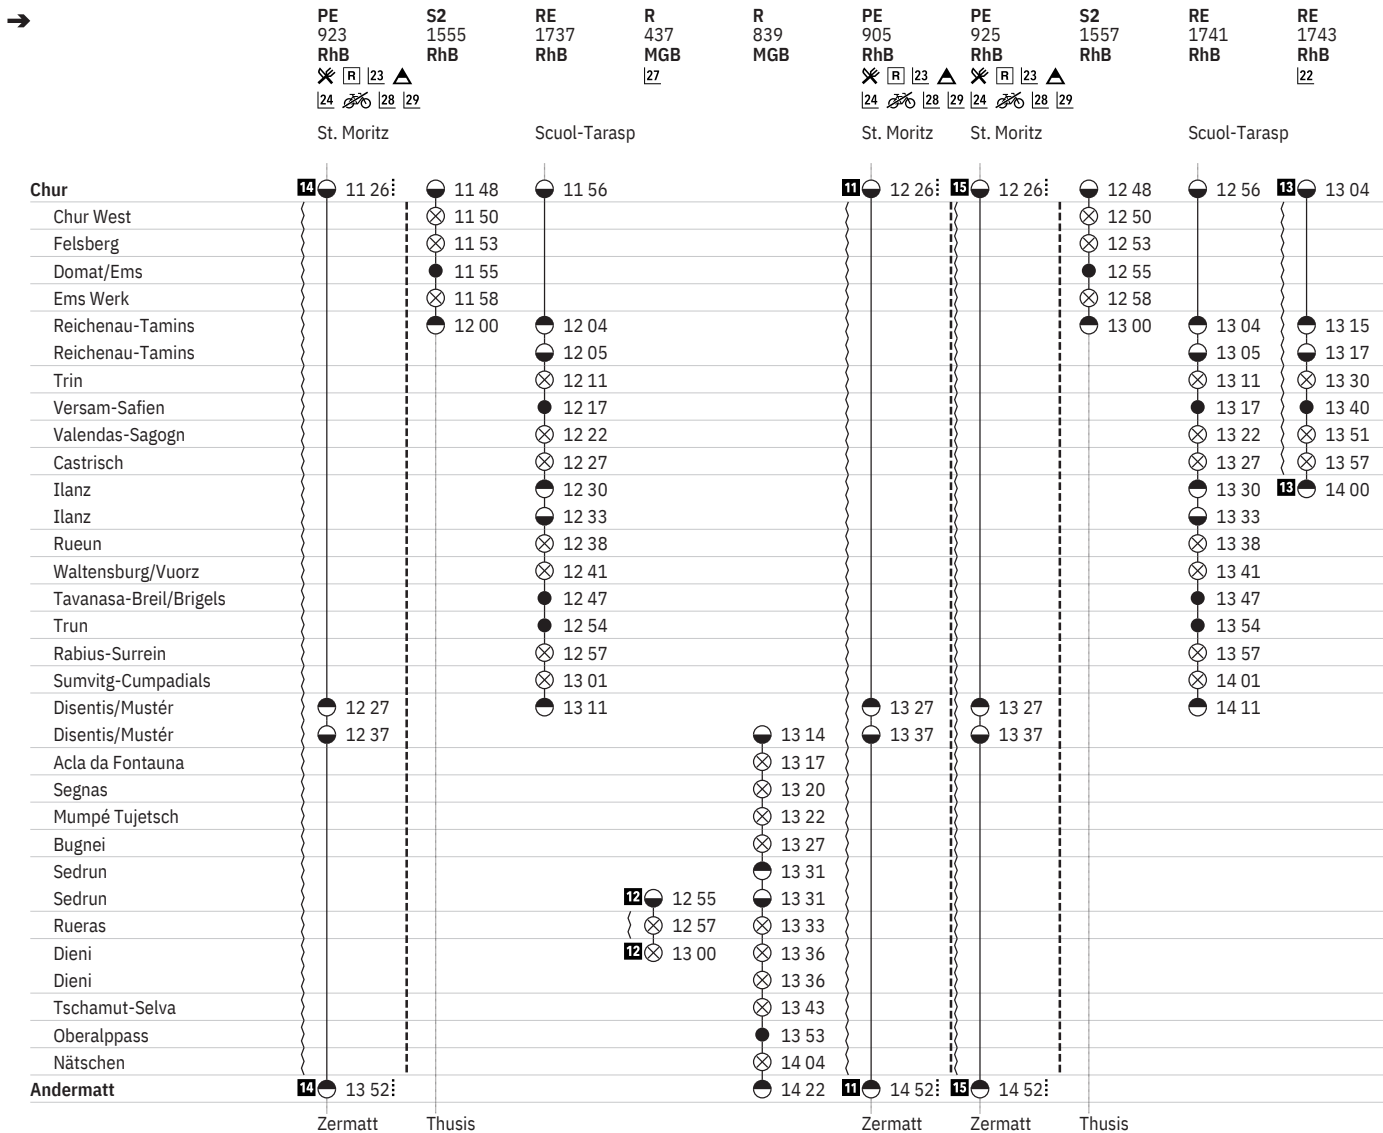

920 Chur - Disentis/Mustér - Andermatt

Stand: 4. Oktober 2019