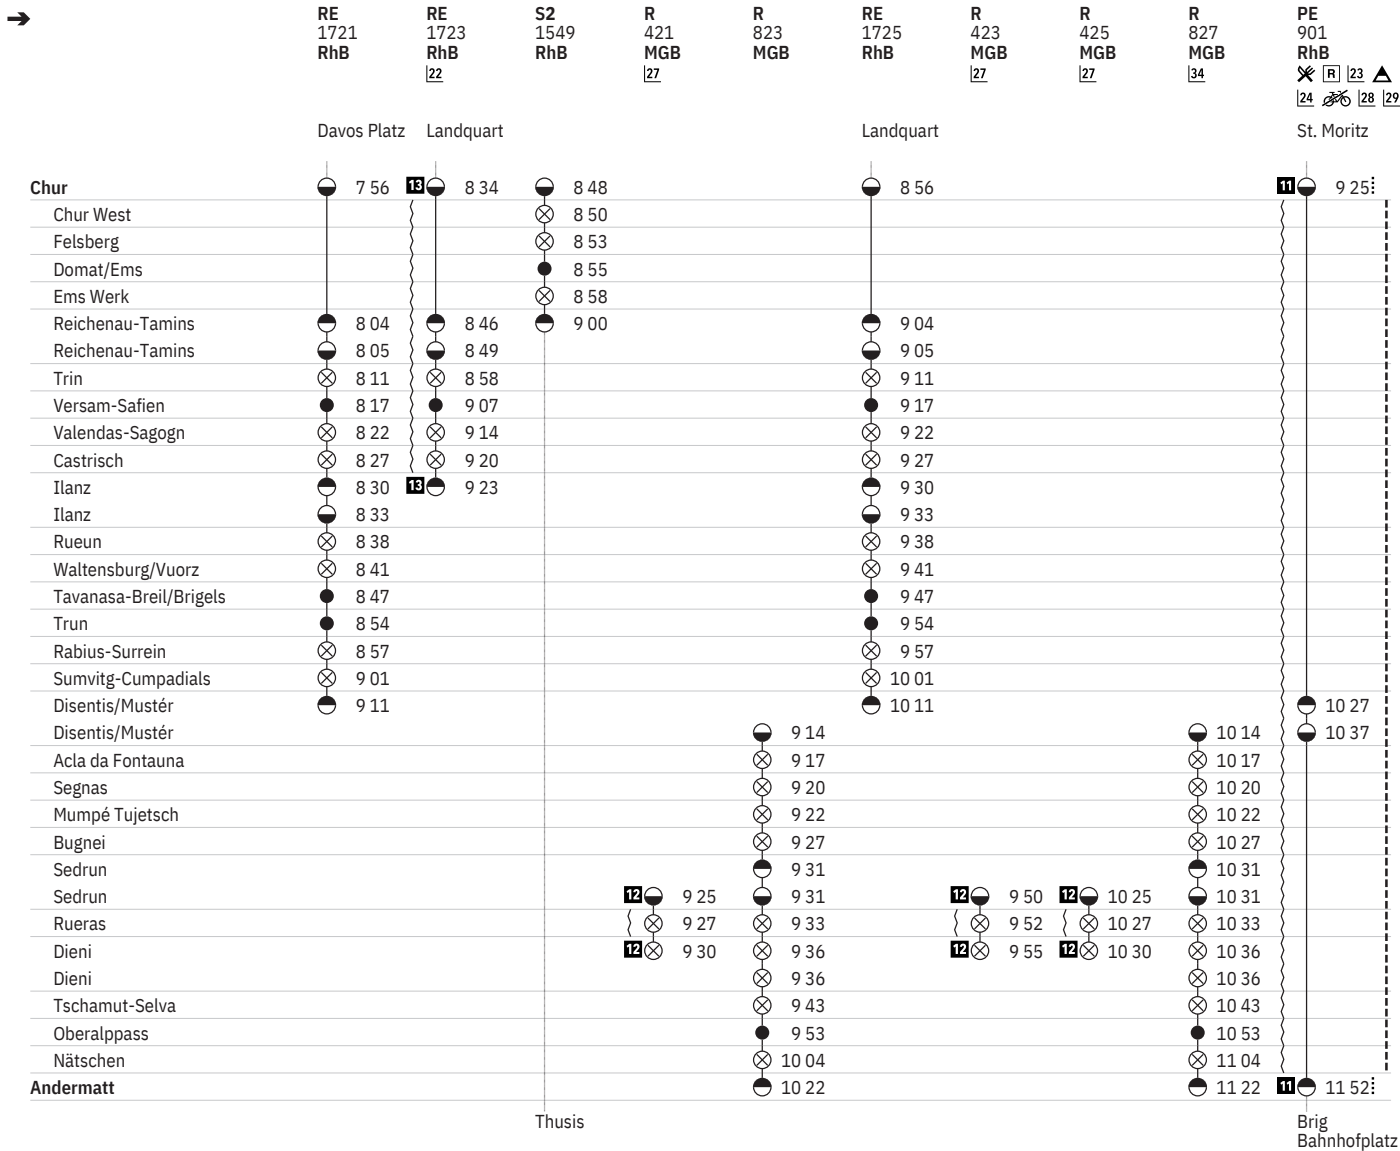

920 Chur - Disentis/Mustér - Andermatt

Stand: 4. Oktober 2019