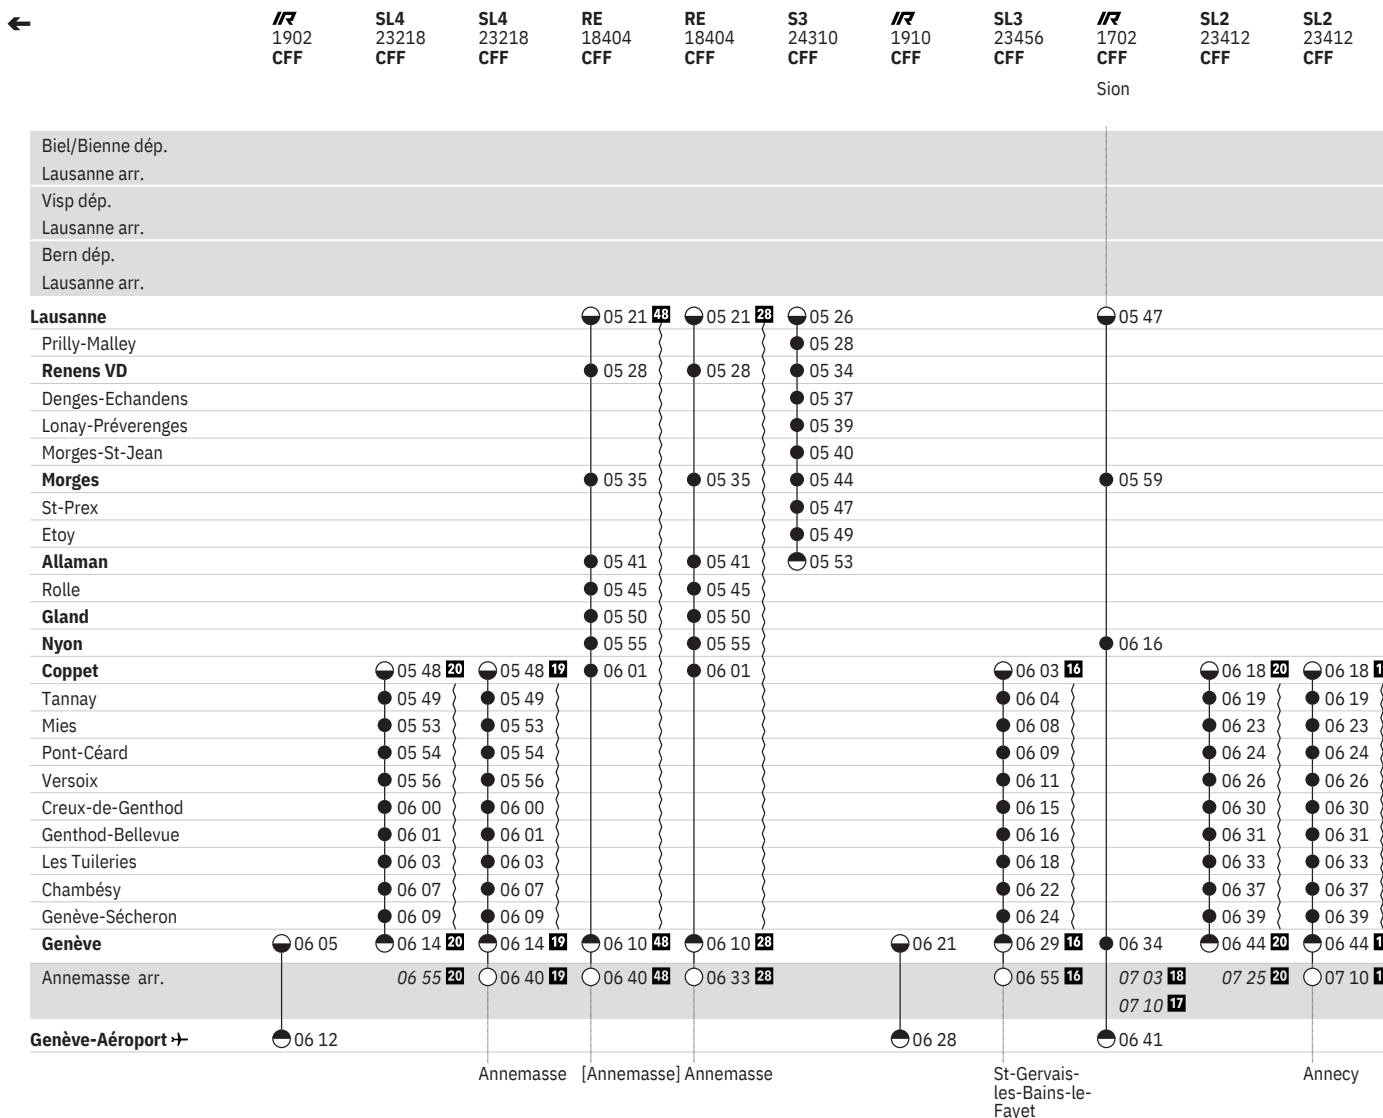

150 Lausanne - Morges - Nyon - Genève - Genève-Aéroport → (RER Vaud, lignes S3, S4)
Coppet - Genève (- Annemasse) (LEMAN EXPRESS, lignes L1, L2, L3, L4)

État: 30. Novembre 2020