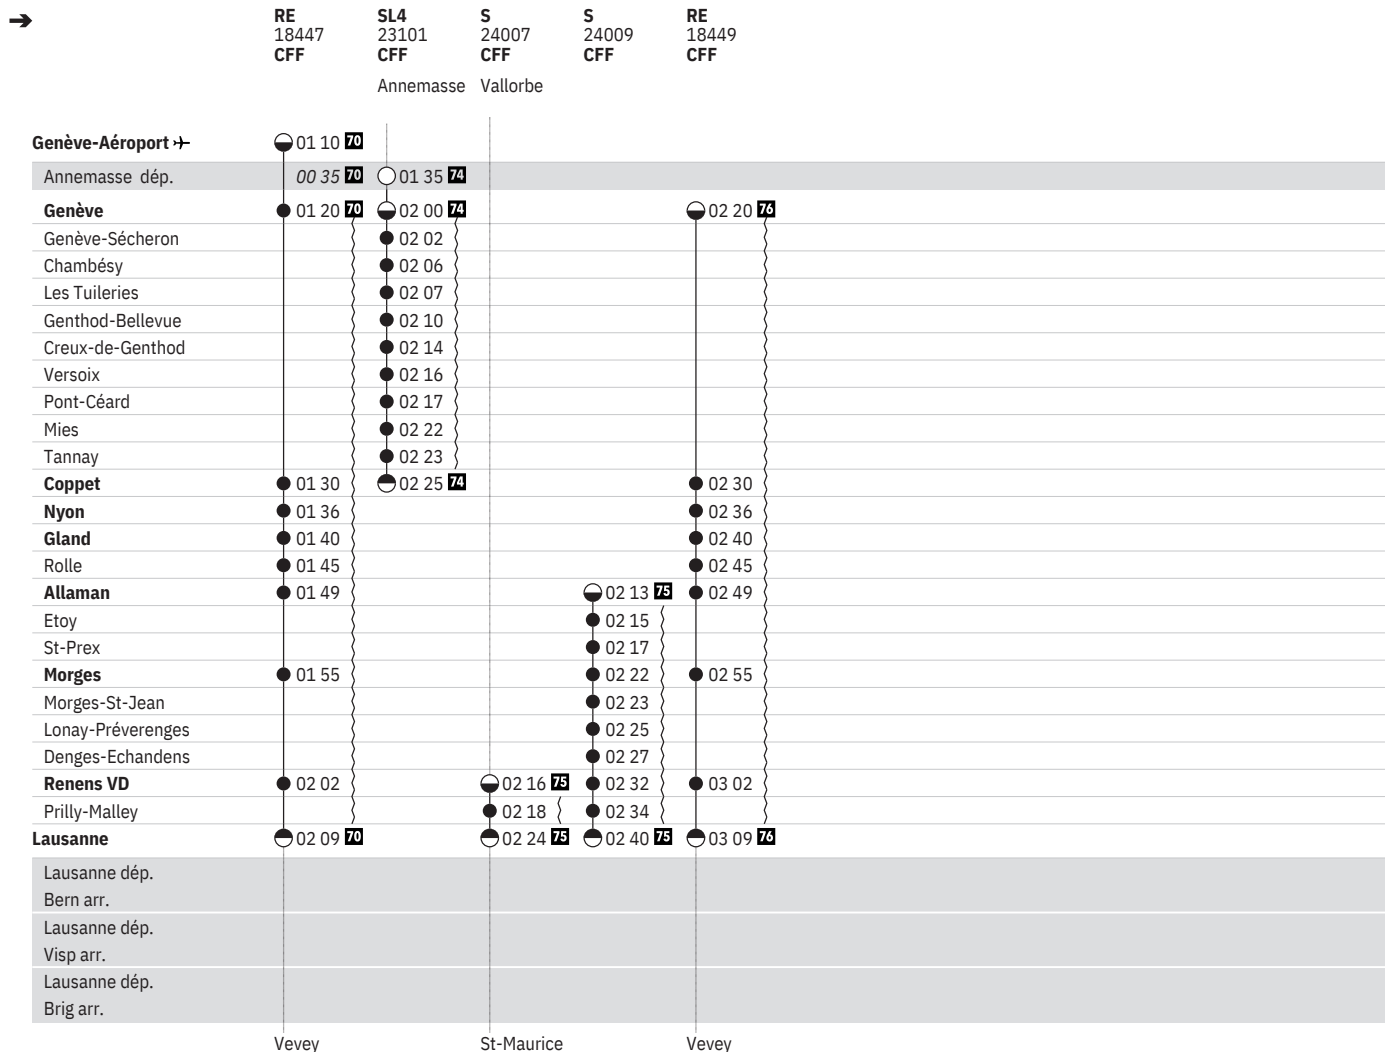

150 Genève-Aéroport → - Genève - Nyon - Morges - Lausanne (RER Vaud, lignes S3, S4)  
 (Annemasse -) Genève - Coppet (LEMAN EXPRESS, lignes L1, L2, L3, L4)  

État: 30. Novembre 2020

150 Lausanne - Morges - Nyon - Genève - Genève-Aéroport → (RER Vaud, lignes S3, S4) 🚆👁
 Coppet - Genève (- Annemasse) (LEMAN EXPRESS, lignes L1, L2, L3, L4) 🚆👁