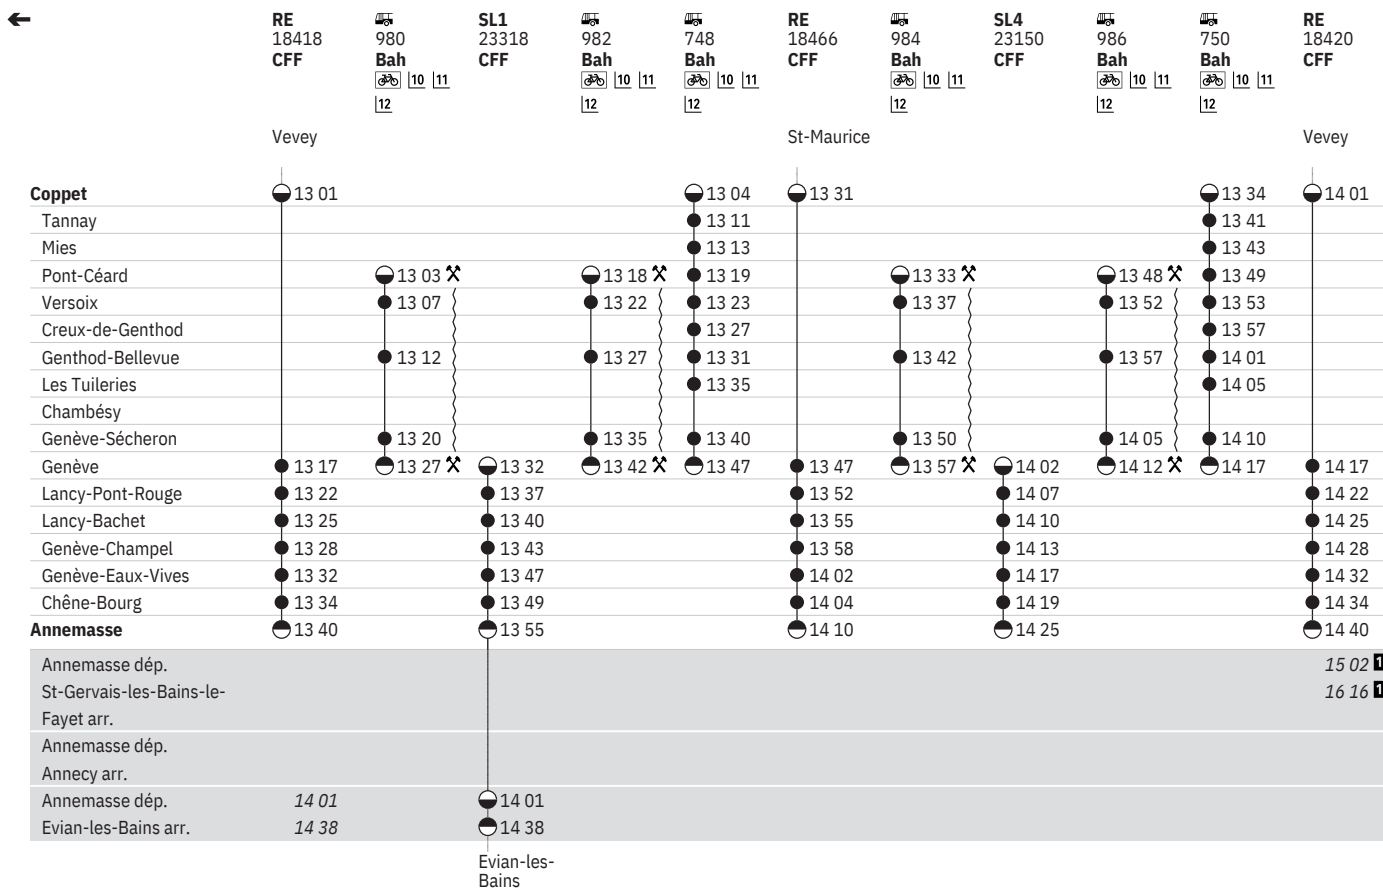

151 **Coppet - Genève - Annemasse**
(LEMAN EXPRESS, lignes L1, L2, L3, L4)

État: 10. Juin 2021

① - ② du 10.7.-29.8.