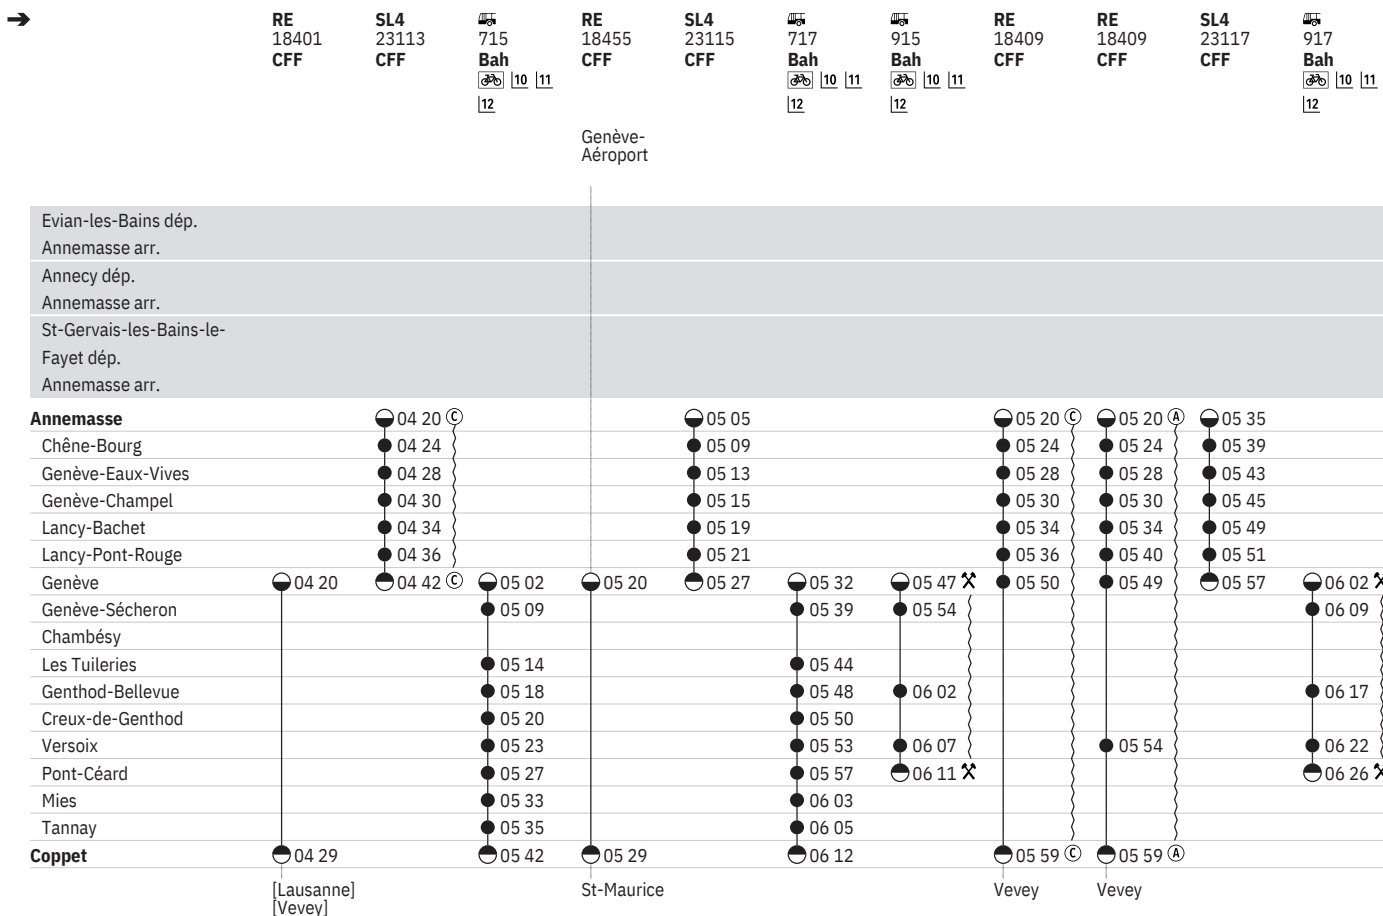

151 Annemasse - Genève - Coppet (LEMAN EXPRESS, lignes L1, L2, L3, L4)

État: 10. Juin 2021

① - ② du 10.7.-29.8.

151 Annemasse - Genève - Coppet (LEMAN EXPRESS, lignes L1, L2, L3, L4)

État: 10. Juin 2021

du 10.7.-29.8.