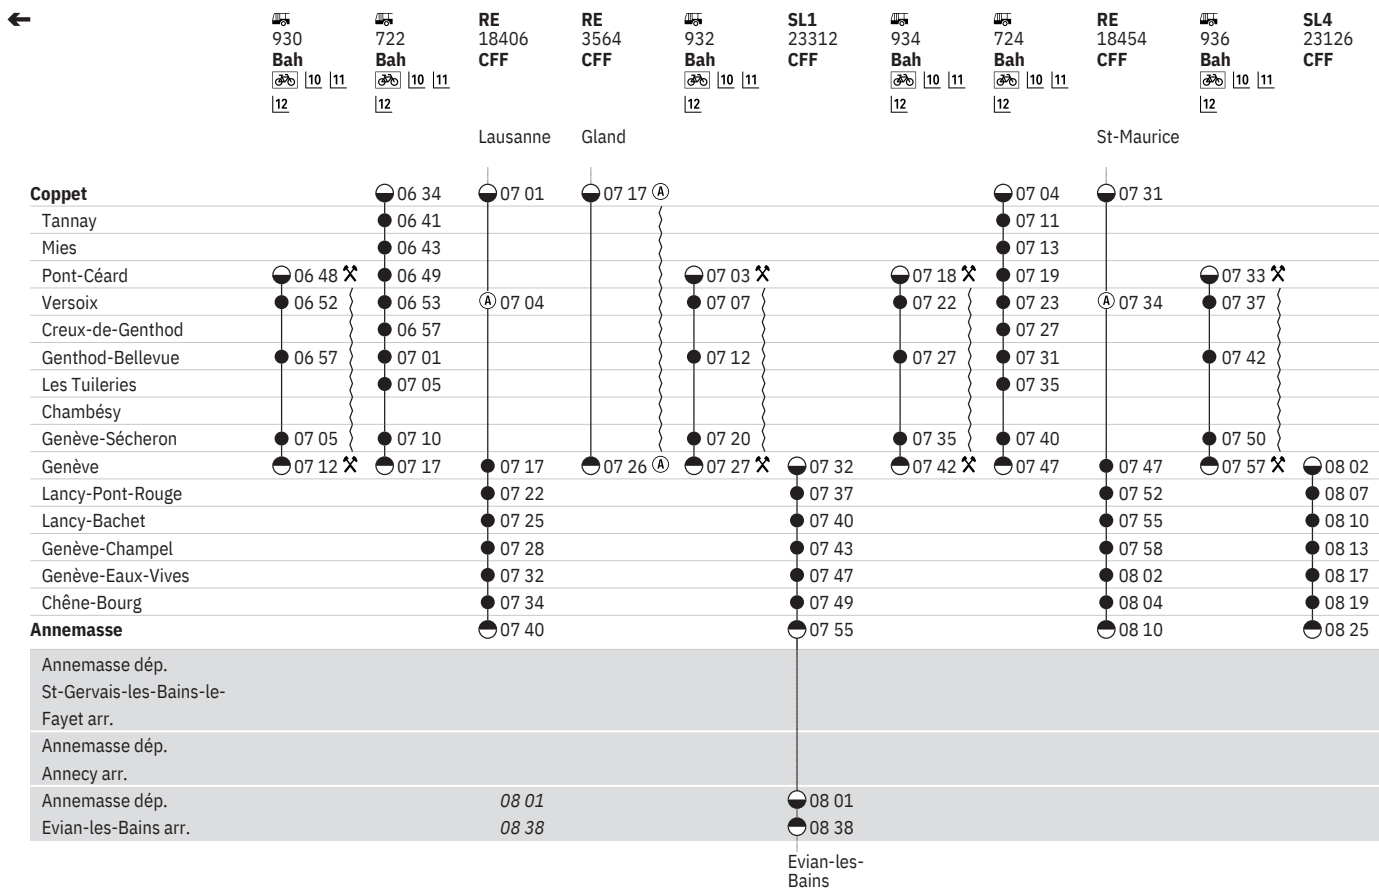

151 Coppet - Genève - Annemasse (LEMAN EXPRESS, lignes L1, L2, L3, L4)

État: 10. Juin 2021

① - ② du 10.7.-29.8.

151 **Coppet - Genève - Annemasse**  
(LEMAN EXPRESS, lignes L1, L2, L3, L4)  

État: 10. Juin 2021

① - ② du 10.7.-29.8.

151 **Coppet - Genève - Annemasse**  
(LEMAN EXPRESS, lignes L1, L2, L3, L4)  

État: 10. Juin 2021

① - ② du 10.7.-29.8.

	938 Bah  10 11 12	726 Bah  10 11 12	RE 18408 CFF	940 Bah  10 11 12	RE 3550 CFF	SL4 23128 CFF	SL3 23458 CFF	942 Bah  10 11 12	728 Bah  10 11 12	RE 3566 CFF	RE 18456 CFF
			Vevey			Allaman			Gland	St-Maurice	
Coppet		● 07 34	● 08 01		● 08 16 (A)				● 08 04		● 08 31
Tannay		● 07 41							● 08 11		
Mies		● 07 43							● 08 13		
Pont-Céard	● 07 48 X	● 07 49		● 08 03 X				● 08 18 X	● 08 19		
Versoix	● 07 52	● 07 53	● 08 04 (A)	● 08 07				● 08 22	● 08 23	● 08 27 (A)	● 08 34 (A)
Creux-de-Genthod		● 07 57							● 08 27		
Genthod-Bellevue	● 07 57	● 08 01		● 08 12				● 08 27	● 08 31		
Les Tuileries		● 08 05							● 08 35		
Chambésy									● 08 40		
Genève-Sécheron	● 08 05	● 08 10		● 08 20				● 08 35	● 08 40		
Genève	● 08 12 X	● 08 17	● 08 17	● 08 27 X	● 08 27 (A)	● 08 32 (G)	● 08 32 (B)	● 08 42 X	● 08 47	● 08 36 (A)	● 08 47
Lancy-Pont-Rouge			● 08 22			● 08 37	● 08 37				● 08 52
Lancy-Bachet			● 08 25			● 08 40	● 08 40				● 08 55
Genève-Champel			● 08 28			● 08 43	● 08 43				● 08 58
Genève-Eaux-Vives			● 08 32			● 08 47	● 08 47				● 09 02
Chêne-Bourg			● 08 34			● 08 49	● 08 49				● 09 04
Annemasse			● 08 40			● 08 55 (G)	● 08 55 (B)				● 09 10
Annemasse dép.			09 02 (B)				● 09 02 (B)				
St-Gervais-les-Bains-le-Fayet arr.			10 16 (B)				● 10 16 (B)				
Annemasse dép.											
Annecy arr.											
Annemasse dép.											
Evian-les-Bains arr.											