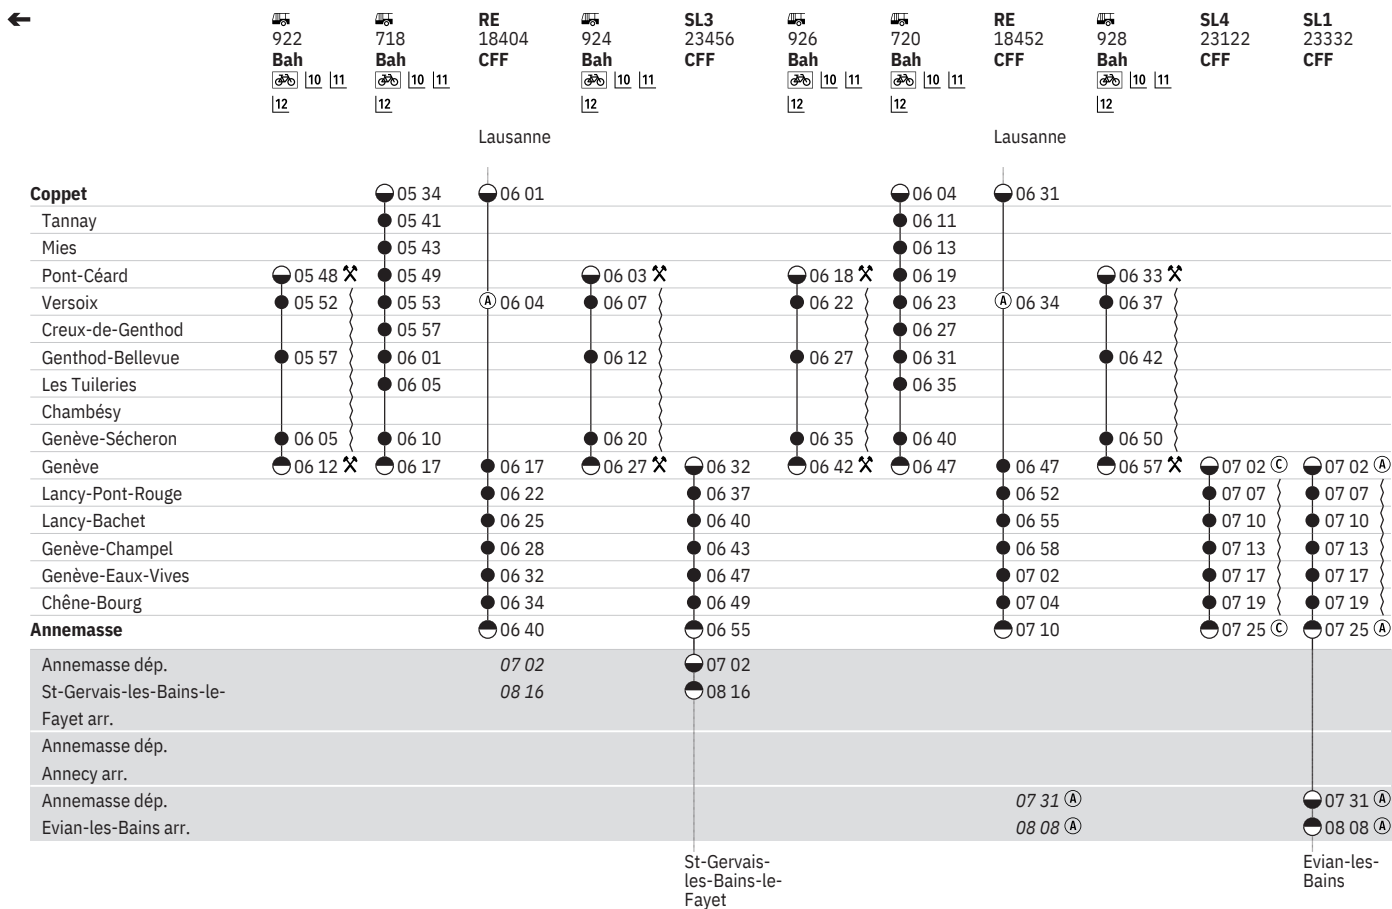

151 Coppet - Genève - Annemasse (LEMAN EXPRESS, lignes L1, L2, L3, L4)

État: 10. Juin 2021

① - ② du 10.7.-29.8.