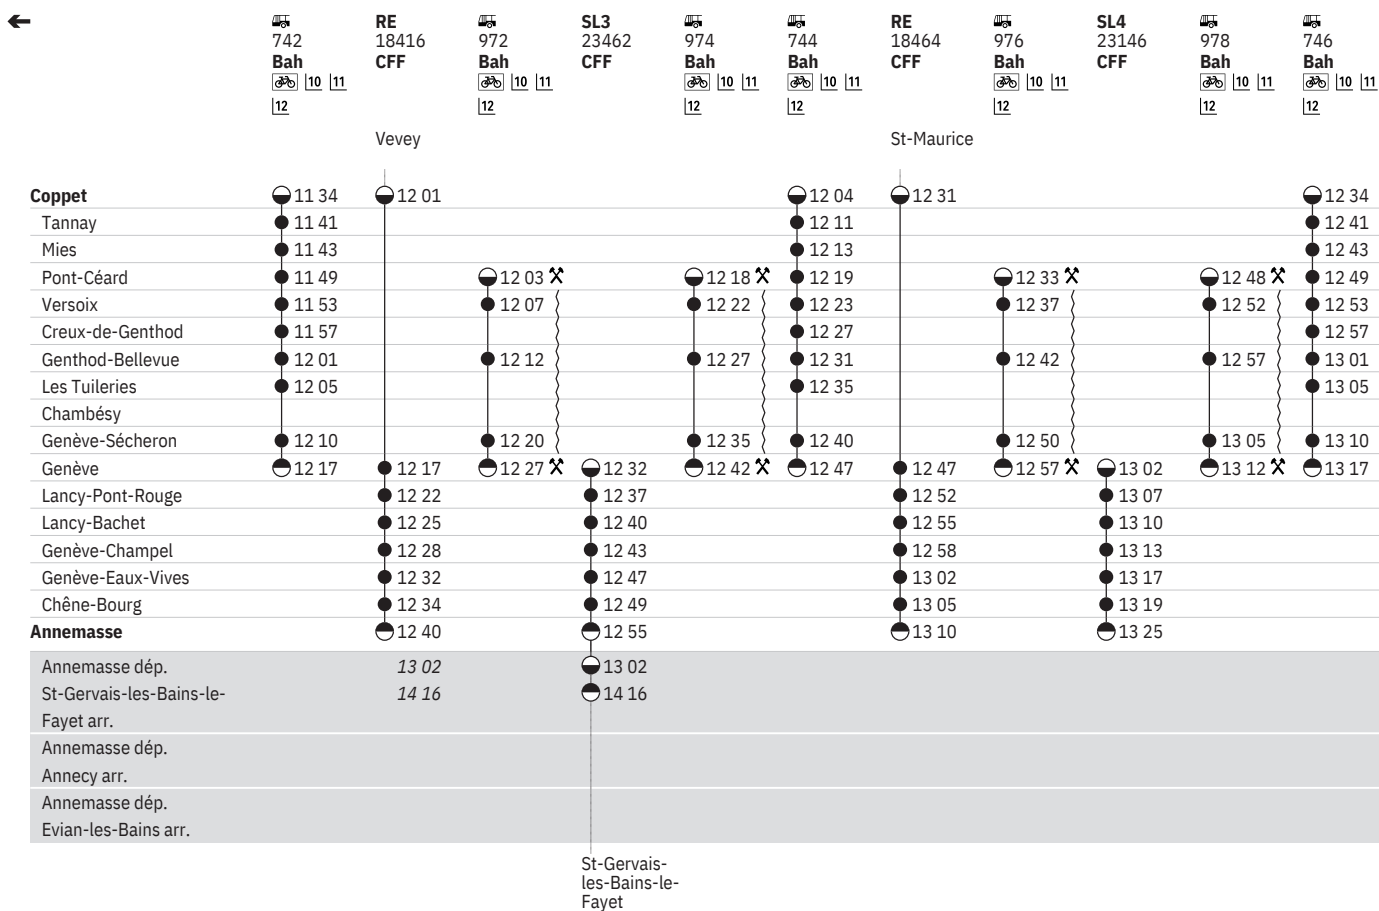

151 **Coppet - Genève - Annemasse**
(LEMAN EXPRESS, lignes L1, L2, L3, L4)

État: 10. Juin 2021

① - ② du 10.7.-29.8.