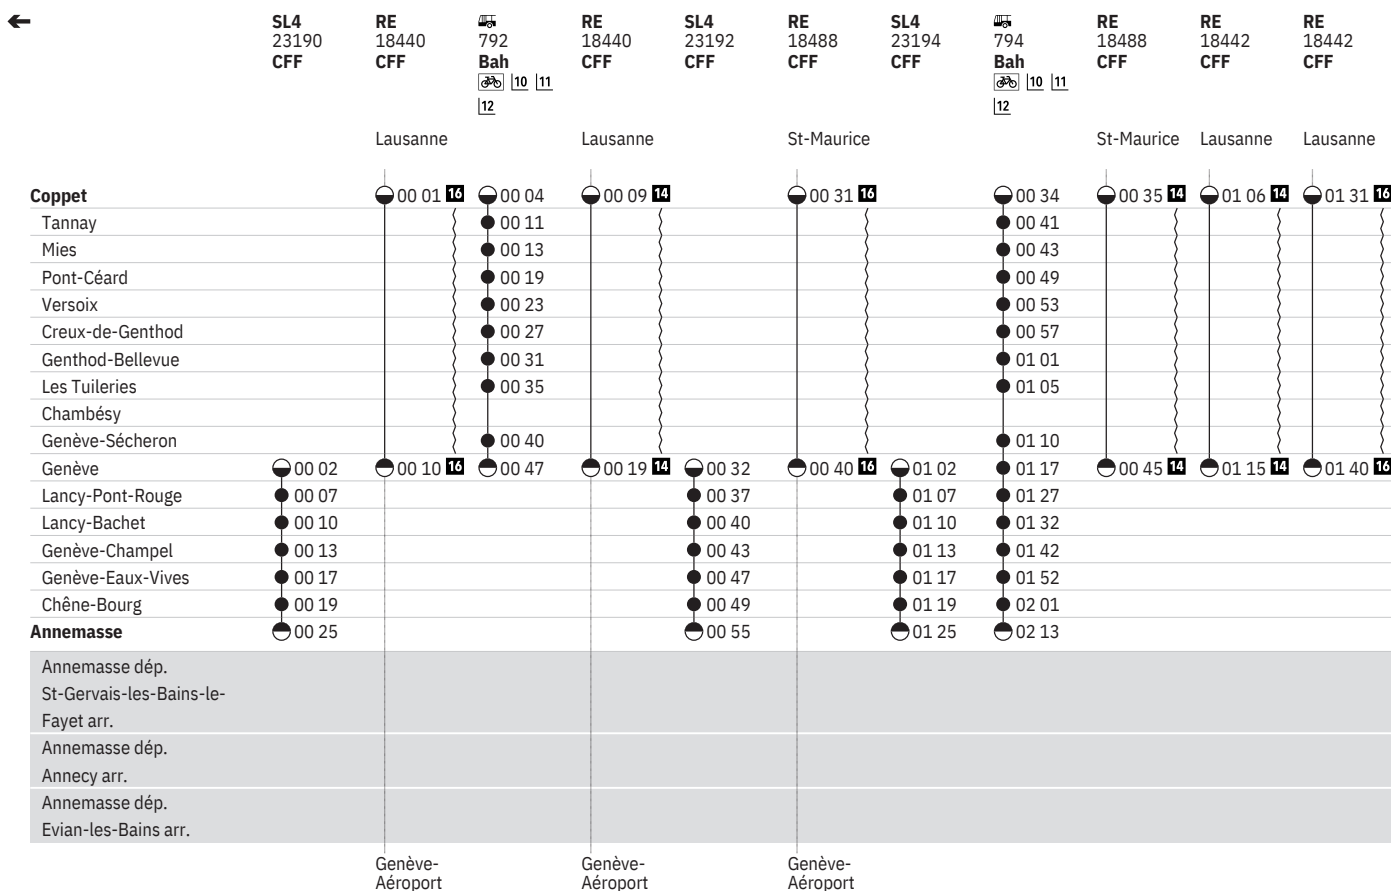

151 Coppet - Genève - Annemasse (LEMAN EXPRESS, lignes L1, L2, L3, L4)

État: 10. Juin 2021

① - ② du 10.7.-29.8.