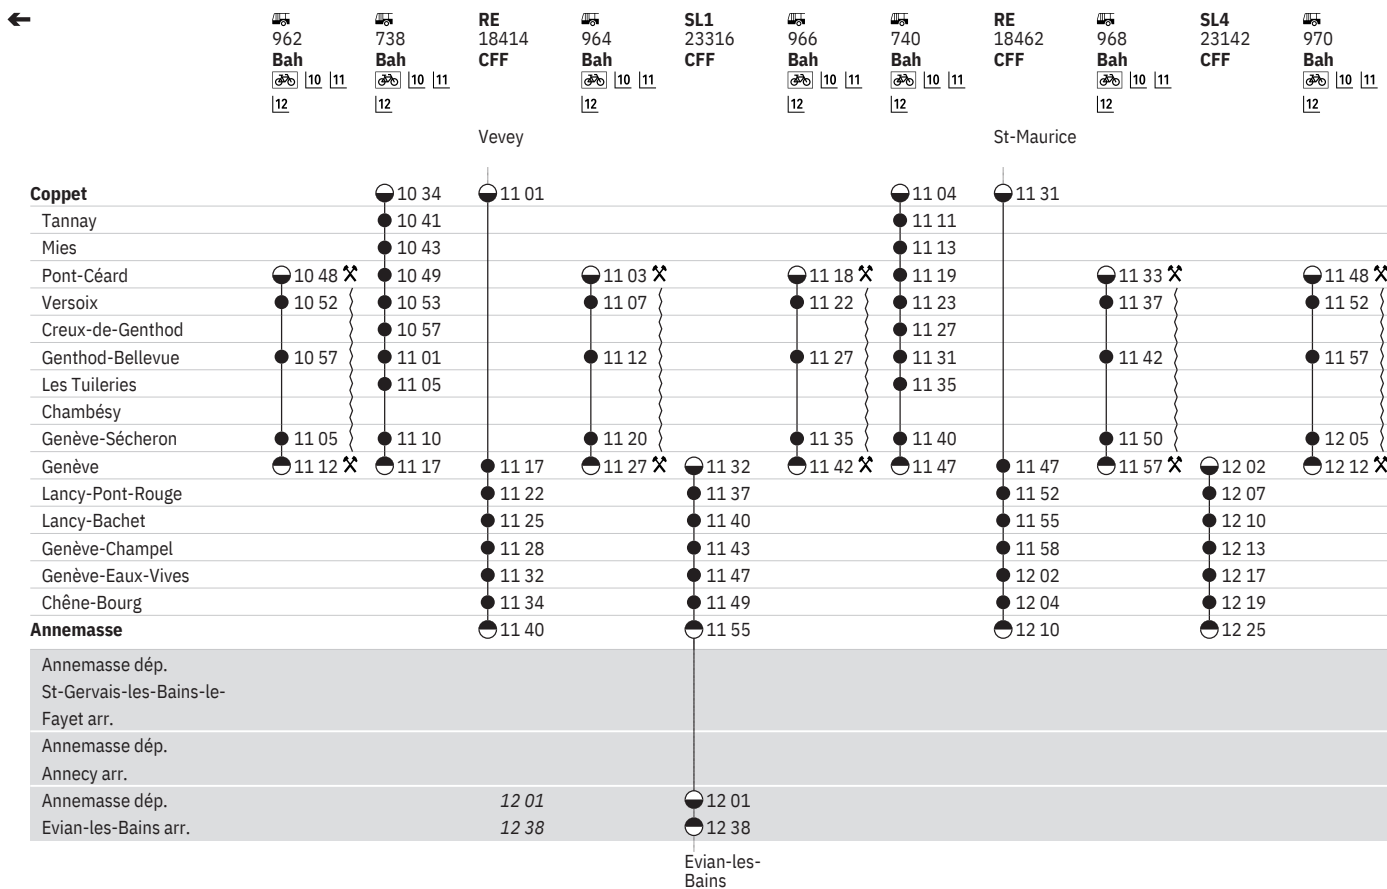

151 **Coppet - Genève - Annemasse**
(LEMAN EXPRESS, lignes L1, L2, L3, L4)

État: 10. Juin 2021

① - ② du 10.7.-29.8.