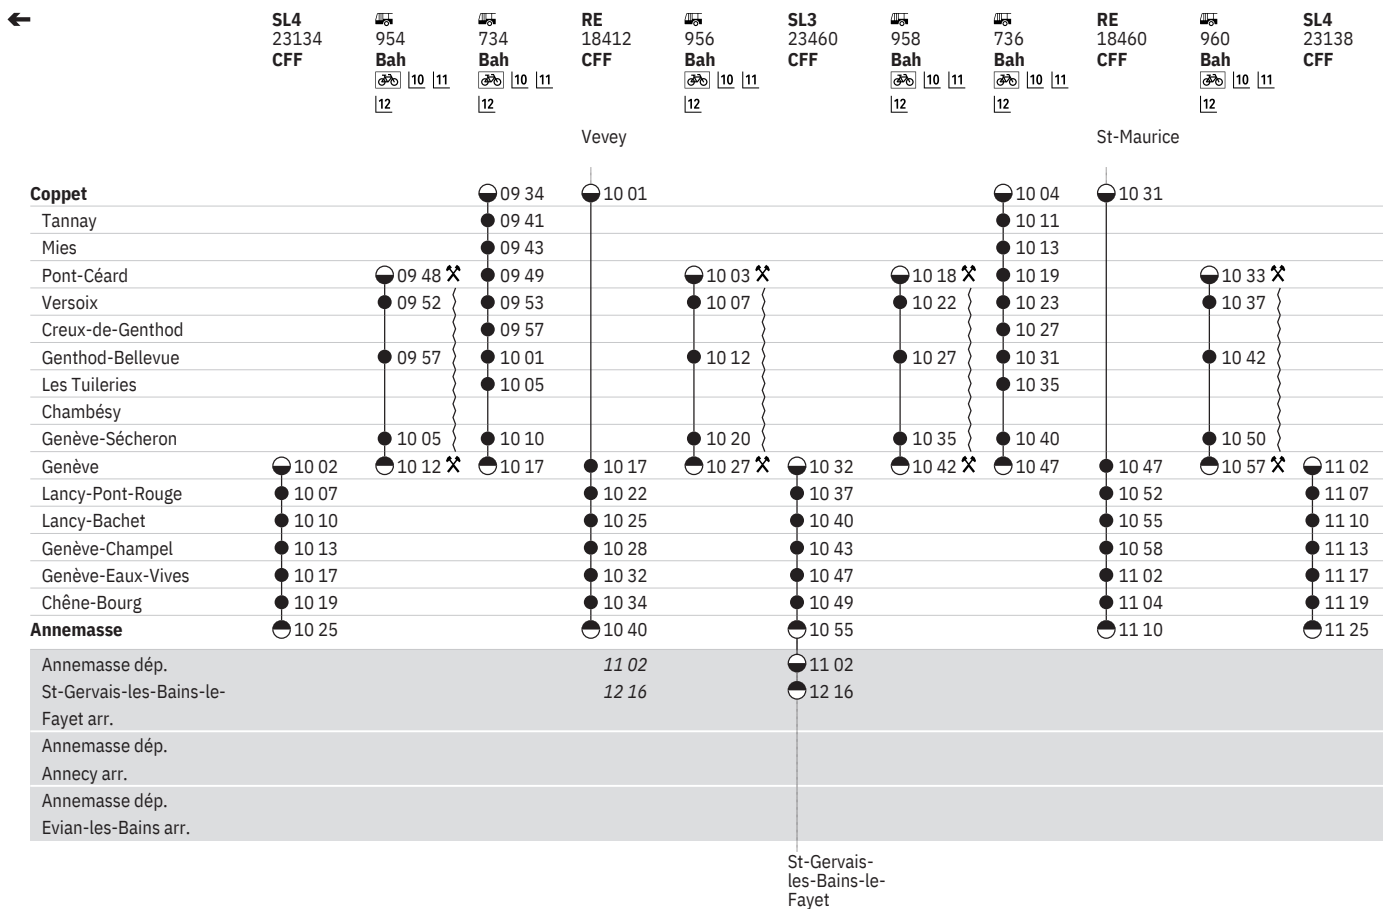

151 **Coppet - Genève - Annemasse**
(LEMAN EXPRESS, lignes L1, L2, L3, L4)

État: 10. Juin 2021

① - ② du 10.7.-29.8.