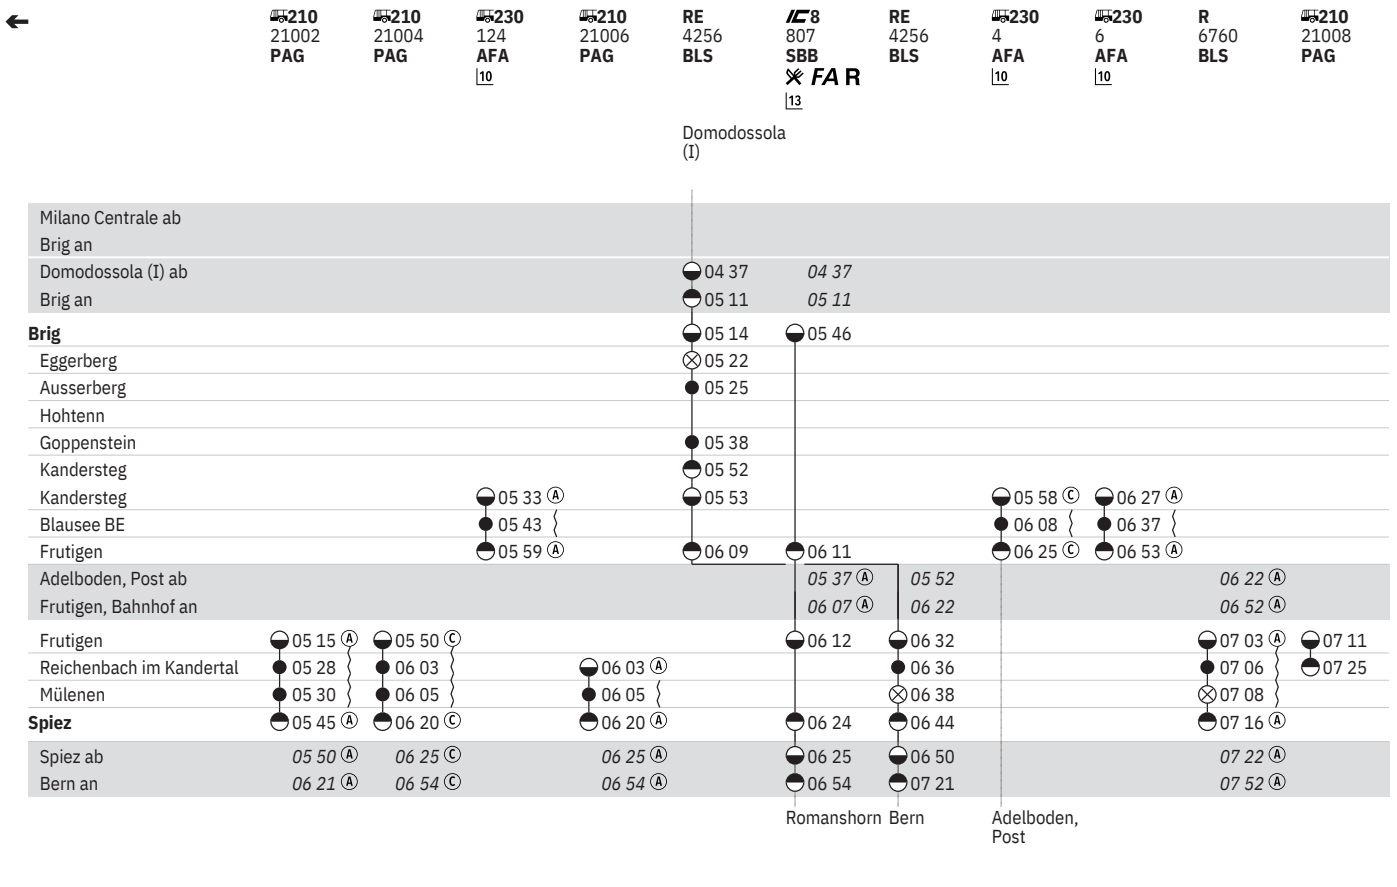

Domodossola (I)

330 Spiez - Lötschberg - Brig

Stand: 9. November 2020

330 Brig - Lötschberg - Spiez

Stand: 9. November 2020

330 Brig - Lötschberg - Spiez

Stand: 9. November 2020

	230 10 AFA <u>10</u>	RE 4258 BLS	R 6762 BLS	210 21010 PAG	230 12 AFA <u>10</u>	RE 4260 BLS R	RE 4260 BLS R	R 6764 BLS	210 21012 PAG	230 14 AFA <u>10</u>	RE 4262 BLS R	
		Domodossola (I)					Domodossola (I)				Domodossola (I)	
Milano Centrale ab												
Brig an												
Domodossola (I) ab		05 58					06 58 (A)				07 58	
Brig an		06 33					07 33 (A)				08 33	
Brig		06 36				07 34 (C)	07 36 (A)				08 36	
Eggerberg		⊗ 06 42				⊗ 07 42	⊗ 07 42				⊗ 08 42	
Ausserberg		● 06 46				● 07 45	● 07 46				● 08 46	
Hohtenn						⊗ 07 53						
Goppenstein		● 07 00				● 08 00	● 08 00				● 09 00	
Kandersteg		● 07 14				● 08 14	● 08 14				● 09 14	
Kandersteg	● 06 58	● 07 15			● 07 58	● 08 15	● 08 15			● 08 58	● 09 15	
Blausee BE	● 07 08				● 08 08					● 09 08		
Frutigen	● 07 25	● 07 31			● 08 25	● 08 31 (C)	● 08 31 (A)			● 09 25	● 09 31	
Adelboden, Post ab		06 52	07 25			07 52 (C)	07 52 (A)	08 25 (C)			08 52	
Frutigen, Bahnhof an		07 22	07 55			08 22 (C)	08 22 (A)	08 55 (C)			09 22	
Frutigen		● 07 32	● 08 03	● 08 11		● 08 32 (C)	● 08 32 (A)	● 09 03	● 09 11		● 09 32	
Reichenbach im Kandertal		● 07 36	● 08 06	● 08 25		● 08 36	● 08 36	● 09 06	● 09 25		● 09 36	
Mülönen		⊗ 07 38	⊗ 08 08			⊗ 08 38	⊗ 08 38	⊗ 09 08			⊗ 09 38	
Spiez		● 07 44	● 08 16			● 08 44 (C)	● 08 44 (A)	● 09 16			● 09 44	
Spiez ab		● 07 50	08 22			● 08 50 (C)	● 08 50 (A)	09 22			● 09 50	
Bern an		● 08 21	08 52			● 09 21 (C)	● 09 21 (A)	09 52			● 10 21	
	Adelboden, Post	Bern			Adelboden, Post	Bern	Bern			Adelboden, Post	Bern	