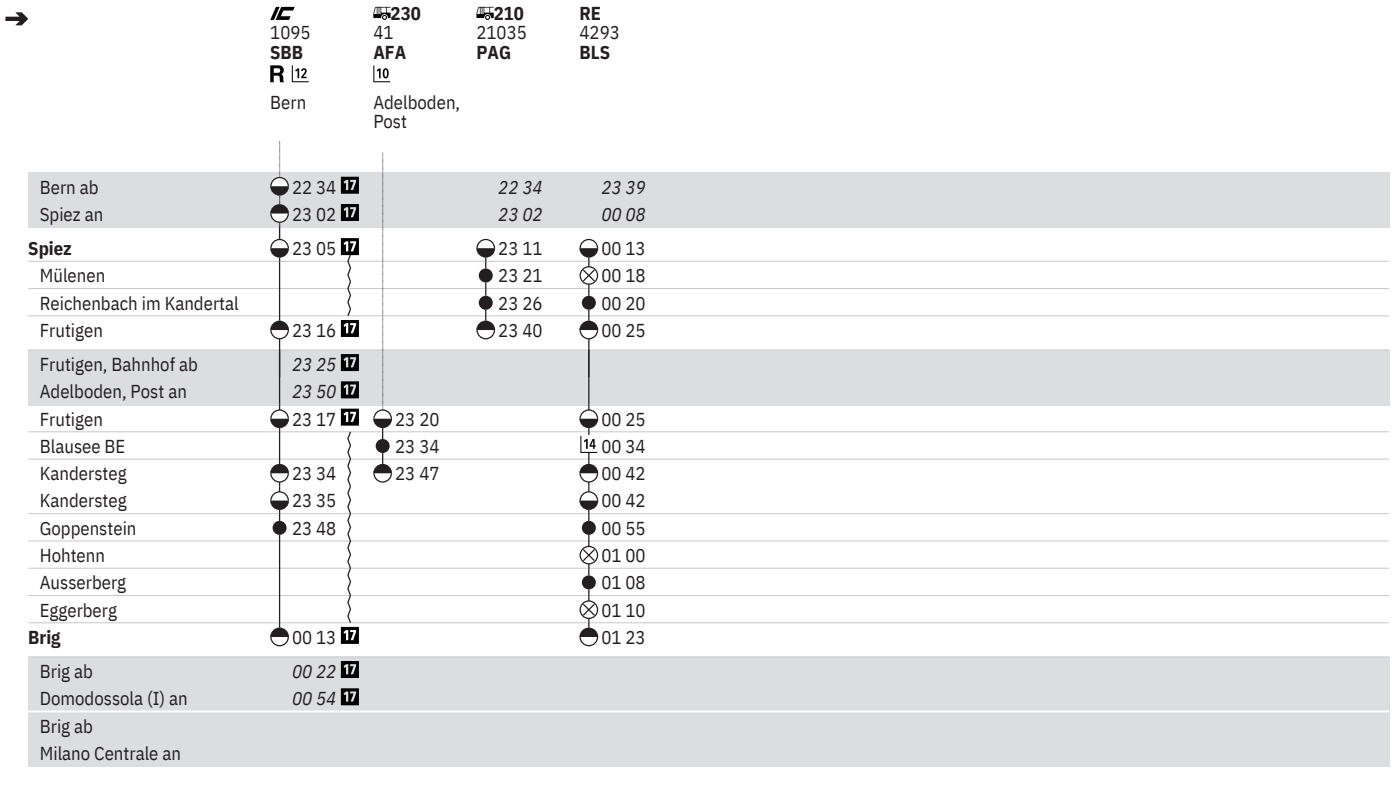

330 Spiez - Lötschberg - Brig

Stand: 9. November 2020