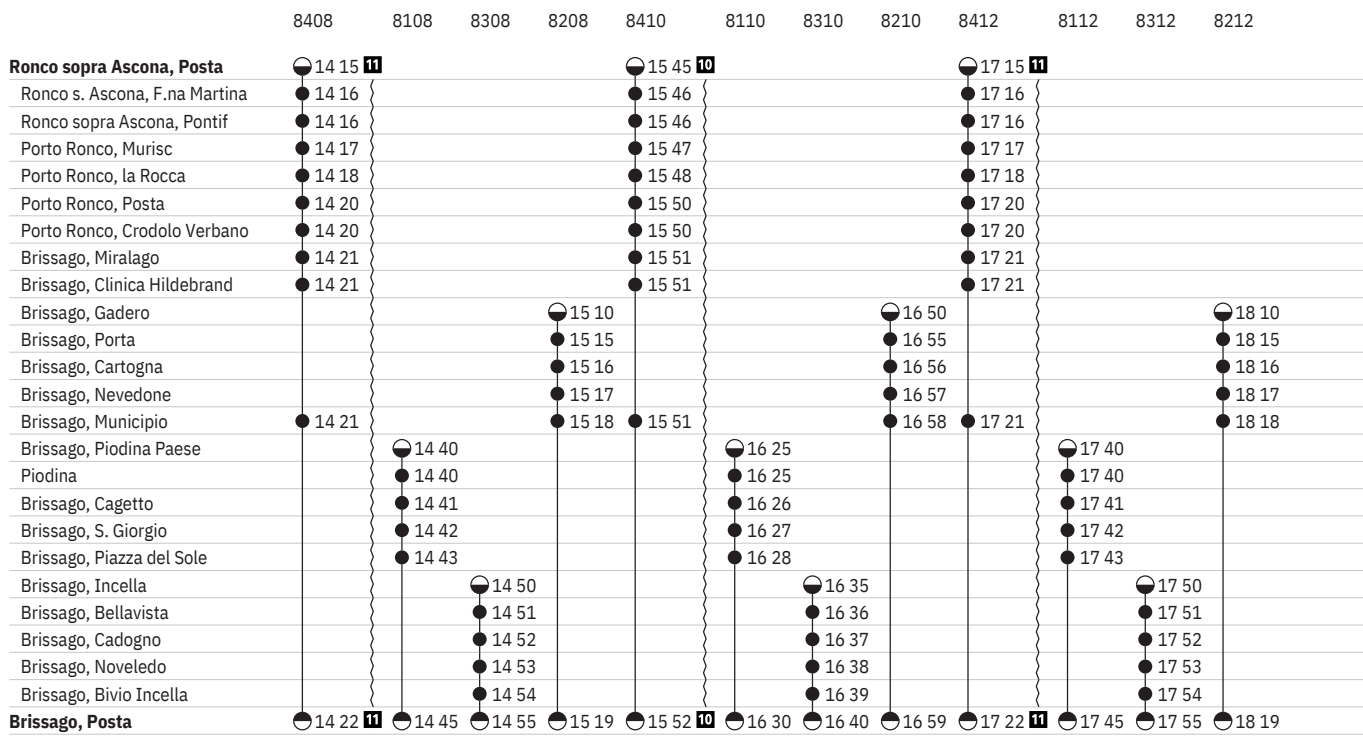

62.308 **Brissago Posta - Ronco s. Ascona Posta (Collina di Brissago) (Linea 8)** 

Stato: 8. Novembre 2020

Lunedì–venerdì, salvo i giorni festivi generali, salvo 6.1., 19.3., 3.6., 29.6., 1.11., 8.12. nonché 2.4.

	8401	8101	8301	8201	8403	8103	8303	8203	8405	8105	8305	8205
Brissago, Posta	● 08 05 10	● 08 30	● 08 45	● 09 00	● 09 35 10	● 10 00	● 10 15	● 10 30	● 11 05 10	● 11 30	● 11 45	● 12 00
Brissago, Municipio	● 08 05			● 09 00	● 09 35			● 10 30	● 11 05			● 12 00
Brissago, Clinica Hildebrand	● 08 06				● 09 36				● 11 06			
Brissago, Miralago	● 08 07				● 09 37				● 11 07			
Porto Ronco, Crodolo Verbano	● 08 08				● 09 38				● 11 08			
Porto Ronco, Posta	● 08 09				● 09 39				● 11 09			
Porto Ronco, la Rocca	● 08 10				● 09 40				● 11 10			
Porto Ronco, Murisc	● 08 11				● 09 41				● 11 11			
Ronco sopra Ascona, Pontif	● 08 11				● 09 41				● 11 11			
Ronco s. Ascona, F.na Martina	● 08 12				● 09 42				● 11 12			
Ronco sopra Ascona, Posta	● 08 14 10				● 09 44 10				● 11 14 10			
Brissago, Nevedone				● 09 01				● 10 31				● 12 01
Brissago, Cartogna				● 09 02				● 10 32				● 12 02
Brissago, Porta				● 09 05				● 10 35				● 12 05
Brissago, Gadero				● 09 10				● 10 40				● 12 10
Brissago, Bivio Incella			● 08 45				● 10 15				● 11 45	
Brissago, Noveledo			● 08 46				● 10 16				● 11 46	
Brissago, Cadogno			● 08 47				● 10 17				● 11 47	
Brissago, Bellavista			● 08 48				● 10 18				● 11 48	
Brissago, Incella			● 08 50				● 10 20				● 11 50	
Brissago, Piazza del Sole		● 08 32				● 10 02				● 11 32		
Brissago, S. Giorgio		● 08 35				● 10 05				● 11 35		
Brissago, Cagetto		● 08 37				● 10 07				● 11 37		
Piodina		● 08 38				● 10 08				● 11 38		
Brissago, Piodina Paese		● 08 40				● 10 10				● 11 40		

Spiegazione dei segni

10 [Ⓐ] dal 15.3.–15.10. nonché 2.4. salvo 19.3., 3.6., 29.6. **11** [Ⓐ], [Ⓒ], [Ⓓ] dal 15.12.–11.3., [Ⓐ] dal 15.3.–15.10., [Ⓒ], [Ⓓ] dal 19.10.–9.12. nonché 2.4. salvo 19.3., 3.6., 29.6.