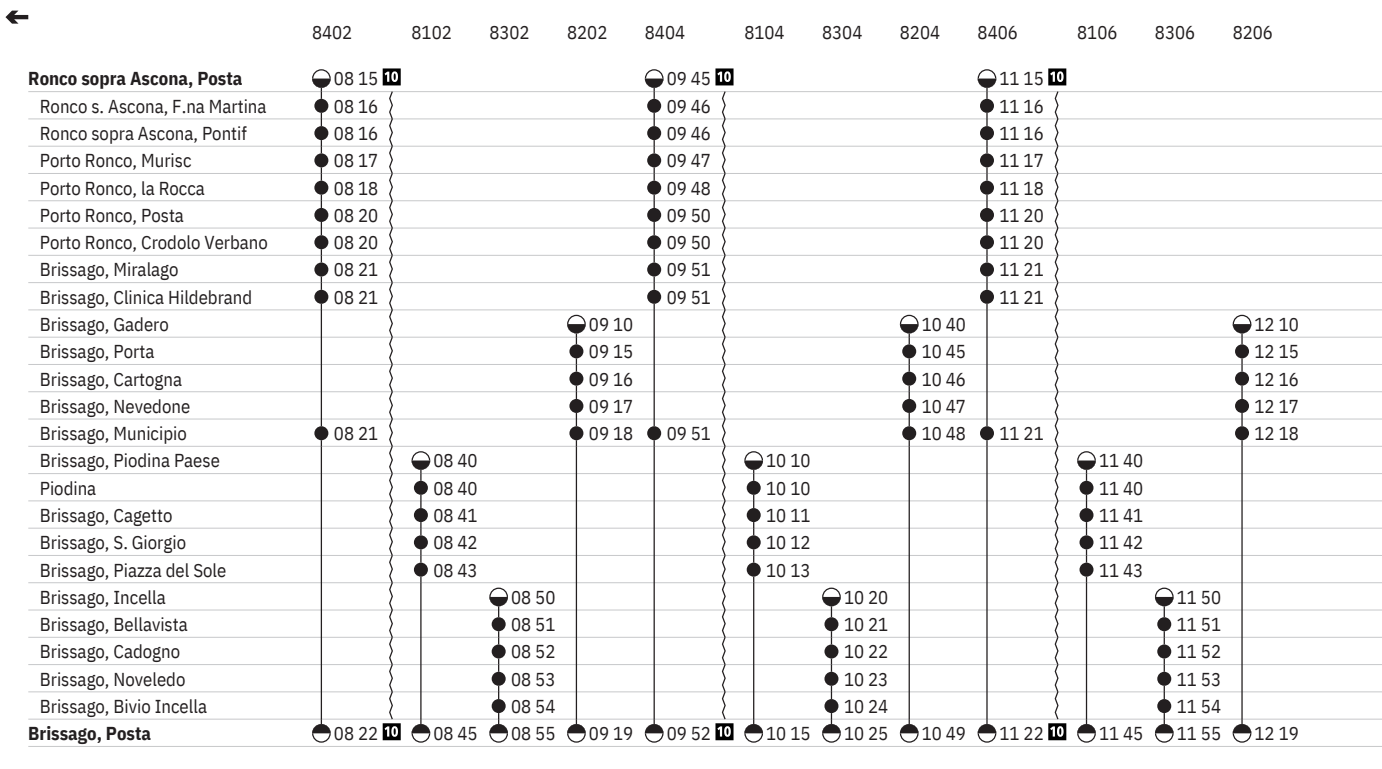

62.308 **Brissago Posta - Ronco s. Ascona Posta (Collina di Brissago) (Linea 8)** 

Stato: 8. Novembre 2020

Lunedì–venerdì, salvo i giorni festivi generali, salvo 6.1., 19.3., 3.6., 29.6., 1.11., 8.12. nonché 2.4.

	8401	8101	8301	8201	8403	8103	8303	8203	8405	8105	8305	8205
Brissago, Posta	● 08 05 10	● 08 30	● 08 45	● 09 00	● 09 35 10	● 10 00	● 10 15	● 10 30	● 11 05 10	● 11 30	● 11 45	● 12 00
Brissago, Municipio	● 08 05			● 09 00	● 09 35			● 10 30	● 11 05			● 12 00
Brissago, Clinica Hildebrand	● 08 06				● 09 36				● 11 06			
Brissago, Miralago	● 08 07				● 09 37				● 11 07			
Porto Ronco, Crodolo Verbano	● 08 08				● 09 38				● 11 08			
Porto Ronco, Posta	● 08 09				● 09 39				● 11 09			
Porto Ronco, la Rocca	● 08 10				● 09 40				● 11 10			
Porto Ronco, Murisc	● 08 11				● 09 41				● 11 11			
Ronco sopra Ascona, Pontif	● 08 11				● 09 41				● 11 11			
Ronco s. Ascona, F.na Martina	● 08 12				● 09 42				● 11 12			
Ronco sopra Ascona, Posta	● 08 14 10				● 09 44 10				● 11 14 10			
Brissago, Nevedone				● 09 01				● 10 31				● 12 01
Brissago, Cartogna				● 09 02				● 10 32				● 12 02
Brissago, Porta				● 09 05				● 10 35				● 12 05
Brissago, Gadero				● 09 10				● 10 40				● 12 10
Brissago, Bivio Incella			● 08 45				● 10 15				● 11 45	
Brissago, Noveledo			● 08 46				● 10 16				● 11 46	
Brissago, Cadogno			● 08 47				● 10 17				● 11 47	
Brissago, Bellavista			● 08 48				● 10 18				● 11 48	
Brissago, Incella			● 08 50				● 10 20				● 11 50	
Brissago, Piazza del Sole		● 08 32				● 10 02				● 11 32		
Brissago, S. Giorgio		● 08 35				● 10 05				● 11 35		
Brissago, Cagetto		● 08 37				● 10 07				● 11 37		
Piodina		● 08 38				● 10 08				● 11 38		
Brissago, Piodina Paese		● 08 40				● 10 10				● 11 40		

Spiegazione dei segni

10 [Ⓐ] dal 15.3.–15.10. nonché 2.4. salvo 19.3., 3.6., 29.6. **11** [Ⓐ], [Ⓒ], [Ⓓ] dal 15.12.–11.3., [Ⓐ] dal 15.3.–15.10., [Ⓒ], [Ⓓ] dal 19.10.–9.12. nonché 2.4. salvo 19.3., 3.6., 29.6.