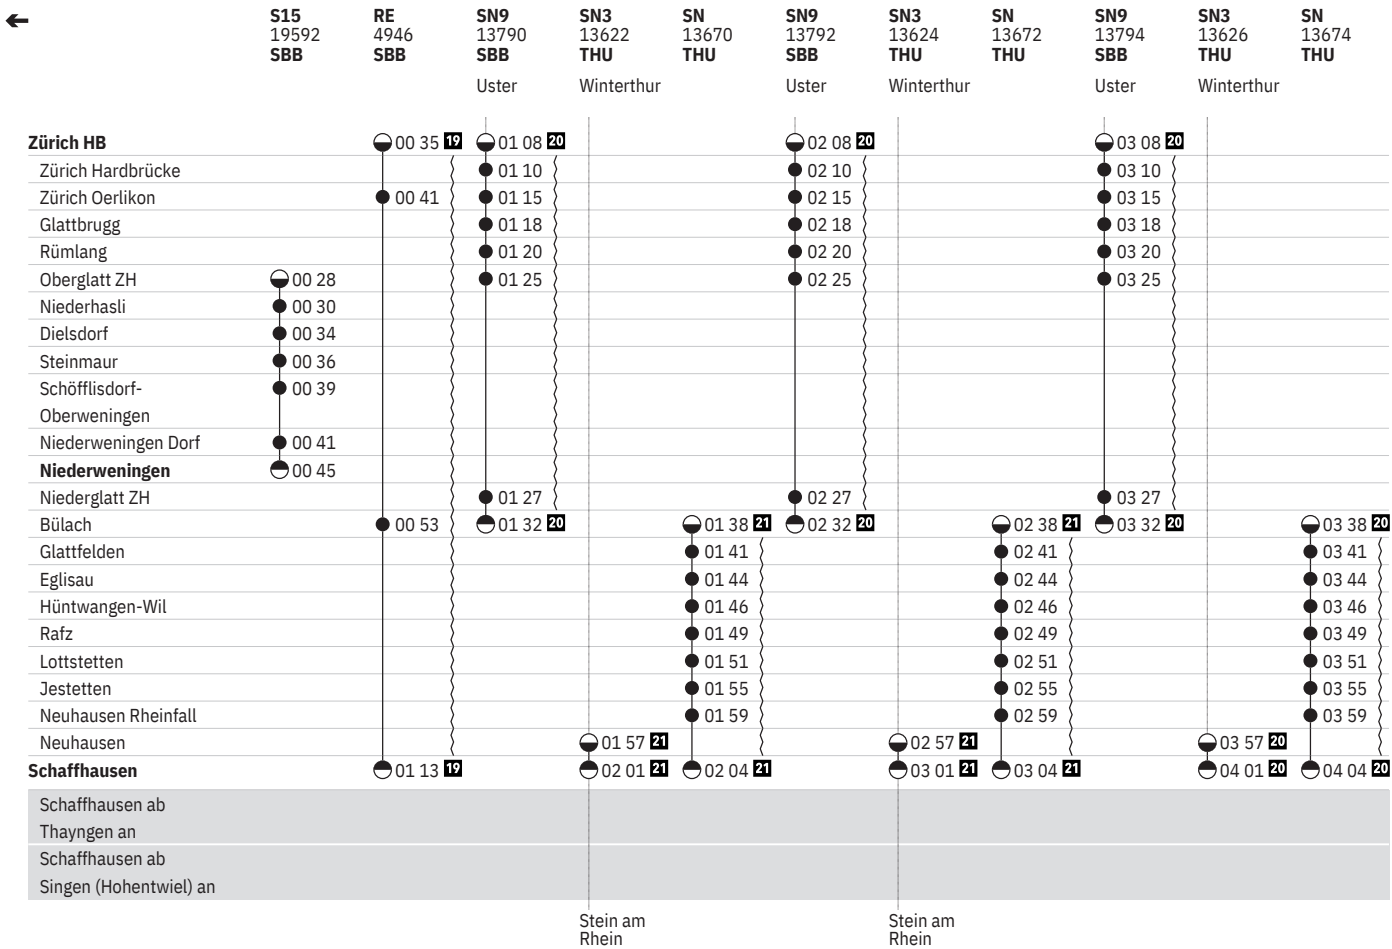

760 Zürich - Bülach - Schaffhausen
Zürich - Oberglatt - Niederweningen

Stand: 27. Oktober 2020