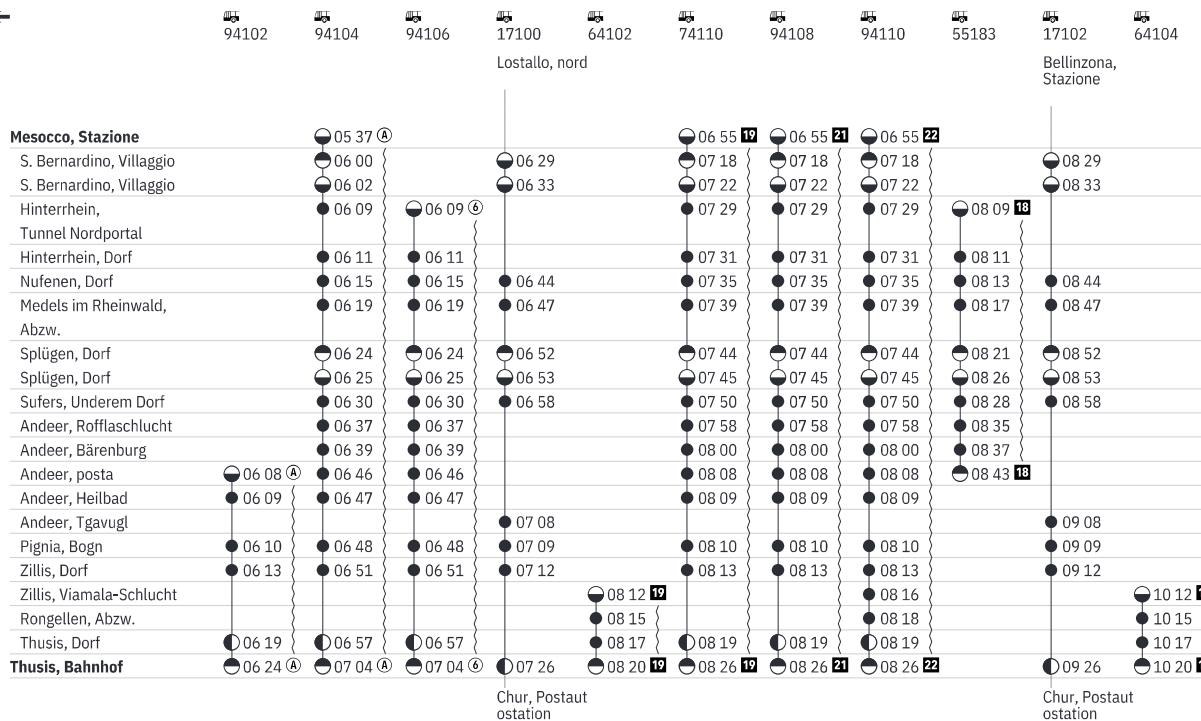

90.541 **Thuisis - S. Bernardino - Mesocco**  

Stand: 24. März 2021

5.4.-11.12.

90.541 **Mesocco - S. Bernardino - Thuisis**  

Stand: 24. März 2021

5.4.-11.12.

90.541 Mesocco - S. Bernardino - Thusis

Stand: 24. März 2021