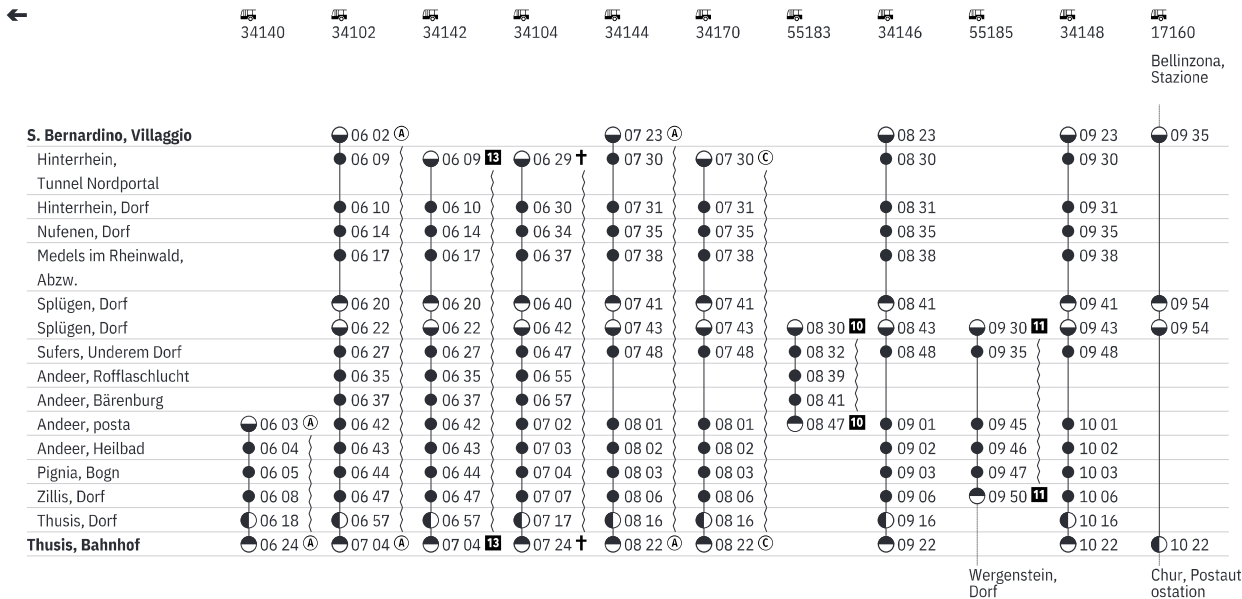

90.541 **Thusis - S. Bernardino - Mesocco**  

Stand: 24. März 2021

Winter 13.12.–4.4.

90.541 **Mesocco - S. Bernardino - Thusis**  

Stand: 24. März 2021

Winter 13.12.–4.4.

90.541 Mesocco - S. Bernardino - Thusis

Stand: 24. März 2021

Winter 13.12.--4.4.

	17162	55187	34150	34150	17164	34152	54154	55127	17166	34156	17168
	Bellinzona, Stazione				Bellinzona, Stazione				Bellinzona, Stazione		Bellinzona, Stazione
<b>Mesocco, Stazione</b>	10 07				12 07				14 07		
S. Bernardino, Villaggio	10 28				12 28				14 28		
S. Bernardino, Villaggio	10 32		11 23 14	11 23 12	12 32		13 23		14 32	15 23	15 35
Hinterrhein, Tunnel Nordportal			11 30	11 30		13 02 A	13 30			15 30	
Hinterrhein, Dorf			11 31	11 31		13 03	13 31			15 31	
Nufenen, Dorf	10 43		11 35	11 35	12 43	13 07	13 35		14 43	15 35	
Medels im Rheinwald, Abzw.	10 46		11 38	11 38	12 46	13 10	13 38		14 46	15 38	
Splügen, Dorf	10 51		11 41	11 41	12 51	13 13	13 41		14 51	15 41	15 54
Splügen, Dorf	10 52		11 43	11 43	12 52	13 13	13 43		14 52	15 43	15 54
Sufers, Underem Dorf	10 57		11 48	11 48	12 57	13 18	13 48		14 57	15 48	
Andeer, Rofflaschlucht						13 26					
Andeer, Bärenburg						13 28					
Andeer, posta		11 35 A	12 01	12 01		13 33	14 01	14 55 10		16 01	
Andeer, Heilbad		11 36	12 02	12 02		13 34	14 02	14 56		16 02	
Andeer, Tgavugl	11 07				13 07				15 07		
Pignia, Bogn	11 08		12 03	12 03	13 08	13 35	14 03	15 01	15 08	16 03	
Zillis, Dorf	11 11	11 48 A	12 06	12 06	13 11	13 38	14 06	15 04 10	15 11	16 06	
Thusis, Dorf			12 16	12 16		13 48	14 16			16 16	
<b>Thusis, Bahnhof</b>	11 25		12 22 14	12 22 12	13 25	13 54 A	14 22		15 25	16 22	16 22
	Chur, Postaut ostation	Wergenstein, Dorf			Chur, Postaut ostation			Wergenstein, Dorf	Chur, Postaut ostation		Chur, Postaut ostation