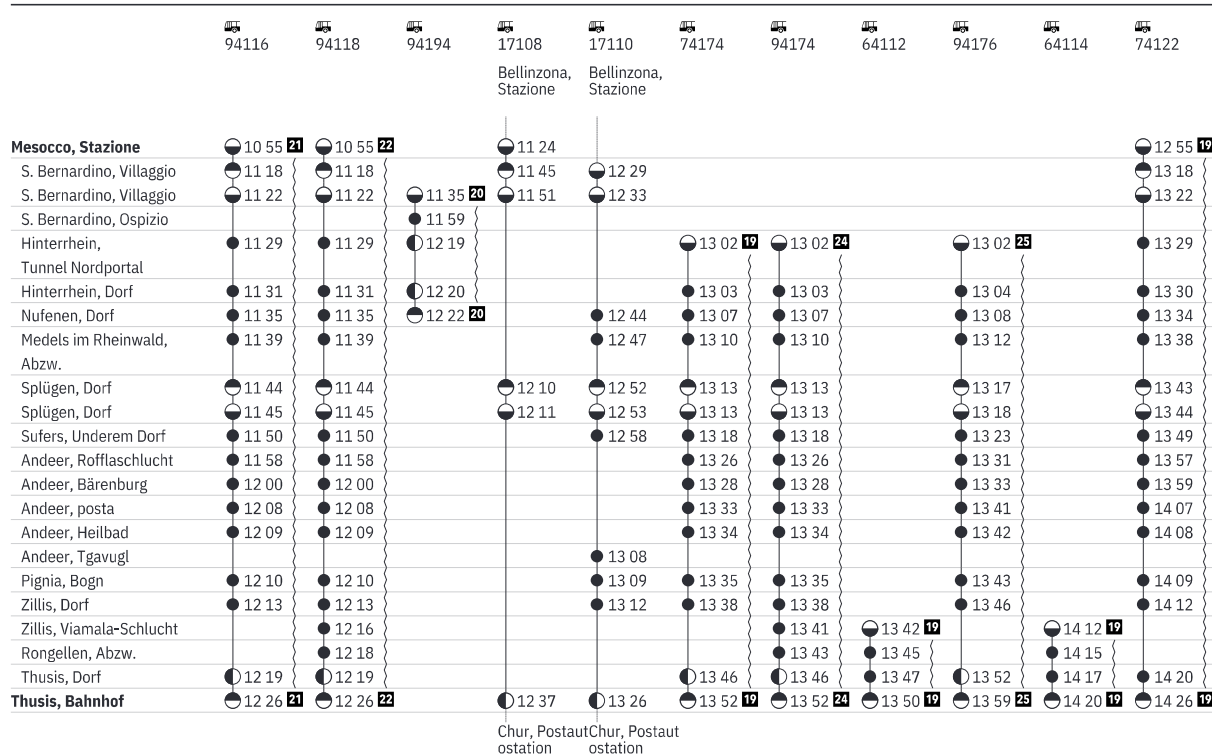

90.541 Mesocco - S. Bernardino - Thusis

Stand: 24. März 2021

5.4.-11.12.