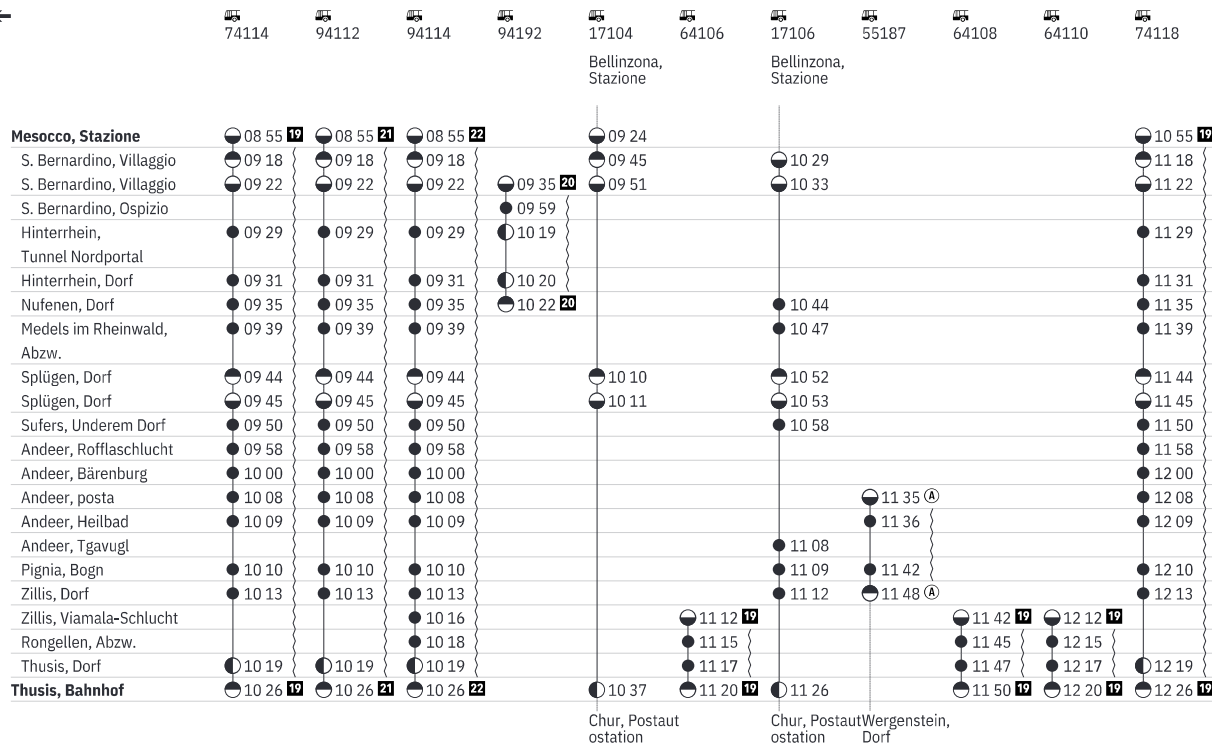

90.541 Mesocco - S. Bernardino - Thusis

Stand: 24. März 2021

5.4.-11.12.