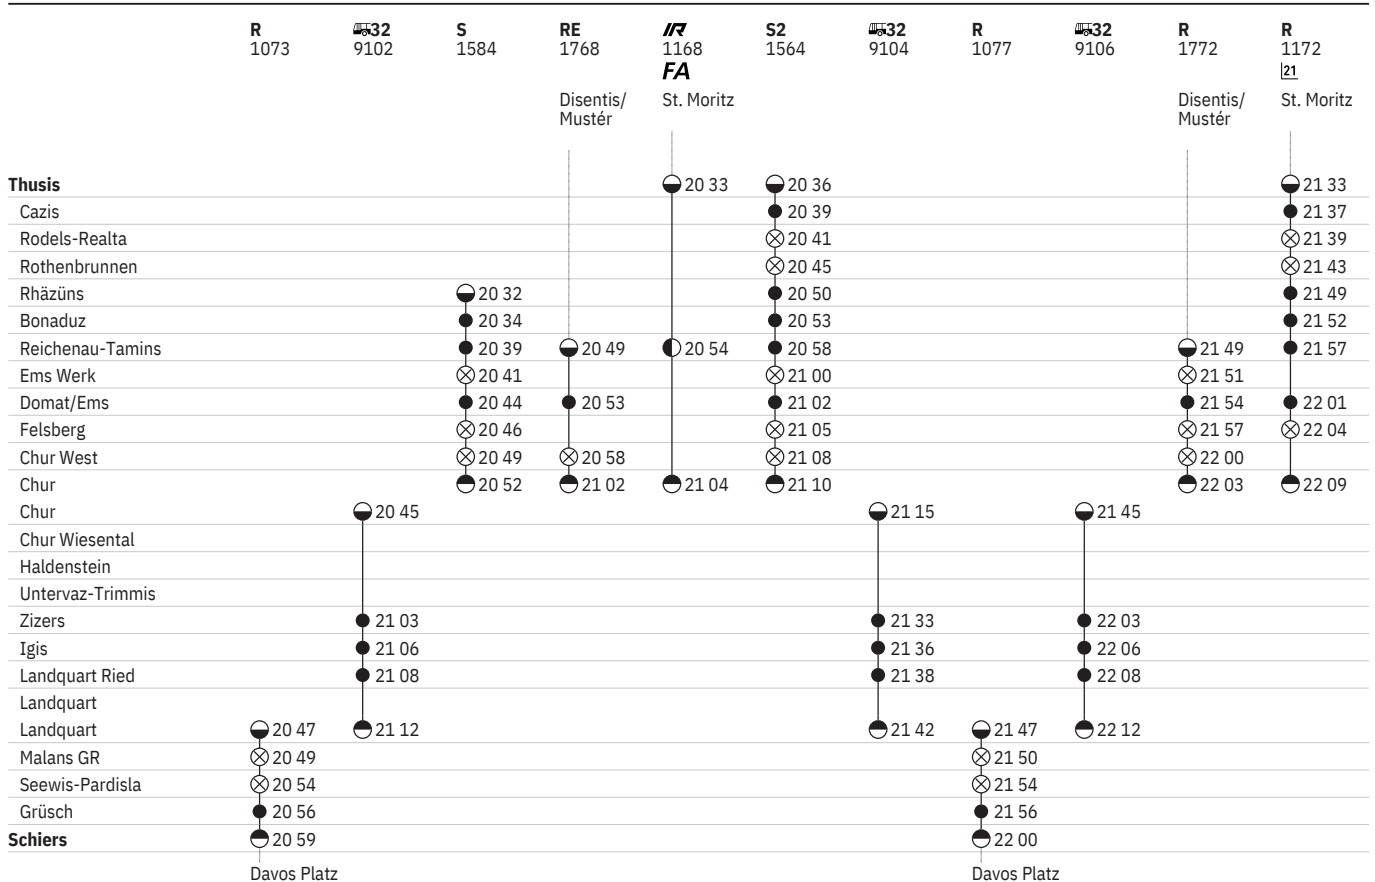

941 **Thuis - Chur - Landquart - Schiers**  

Stand: 16. Oktober 2020

941 Thuis - Chur - Landquart - Schiers

Stand: 16. Oktober 2020

941 Thuisis - Chur - Landquart - Schiers

Stand: 16. Oktober 2020

941 **Thuisis - Chur - Landquart - Schiers**  

Stand: 16. Oktober 2020

941 **Thusis - Chur - Landquart - Schiers**  

Stand: 16. Oktober 2020

	 32 9108	R 1081	 32 9110	R 1176 FA St. Moritz	S2 1568	RE 1776 Ilanz	 32 9112	RE 1778 Disentis/ Muster	S 1588	R 1085	RE 1782 Ilanz
Thusis				● 22 33 17	● 22 33 18				● 23 36		
Cazis				● 22 36	● 22 36				● 23 39		
Rodels-Realta				⊗ 22 39	⊗ 22 39				⊗ 23 41		
Rothenbrunnen				⊗ 22 43	⊗ 22 43				⊗ 23 45		
Rhâzüns				● 22 48	● 22 48				● 23 50		
Bonaduz				● 22 50	● 22 50				● 23 52		
Reichenau-Tamins				● 22 55	● 22 55	● 23 01		● 23 23	● 23 57		● 00 01
Ems Werk				⊗ 22 58	⊗ 22 58				⊗ 23 59		
Domat/Ems				● 23 01	● 23 01	● 23 05		● 23 27	● 00 02		● 00 05
Felsberg				⊗ 23 03	⊗ 23 03				⊗ 00 05		
Chur West				⊗ 23 06	⊗ 23 06				⊗ 00 07		
Chur				● 23 10 17	● 23 10 18	● 23 11		● 23 33	● 00 10		● 00 11
Chur Wiesental	● 22 15		● 22 45				● 23 15				
Haldenstein											
Untervaz-Trimmis											
Zizers	● 22 33		● 23 03				● 23 33				
Igis	● 22 36		● 23 06				● 23 36				
Landquart Ried	● 22 38		● 23 08				● 23 38				
Landquart											
Landquart	● 22 42	● 22 47	● 23 12				● 23 42				● 23 55
Malans GR		⊗ 22 49									⊗ 23 57
Seewis-Pardisla		⊗ 22 54									⊗ 00 02
Grüsch		● 22 56									● 00 04
Schiers		● 22 59									● 00 07
		Davos Platz									Davos Platz