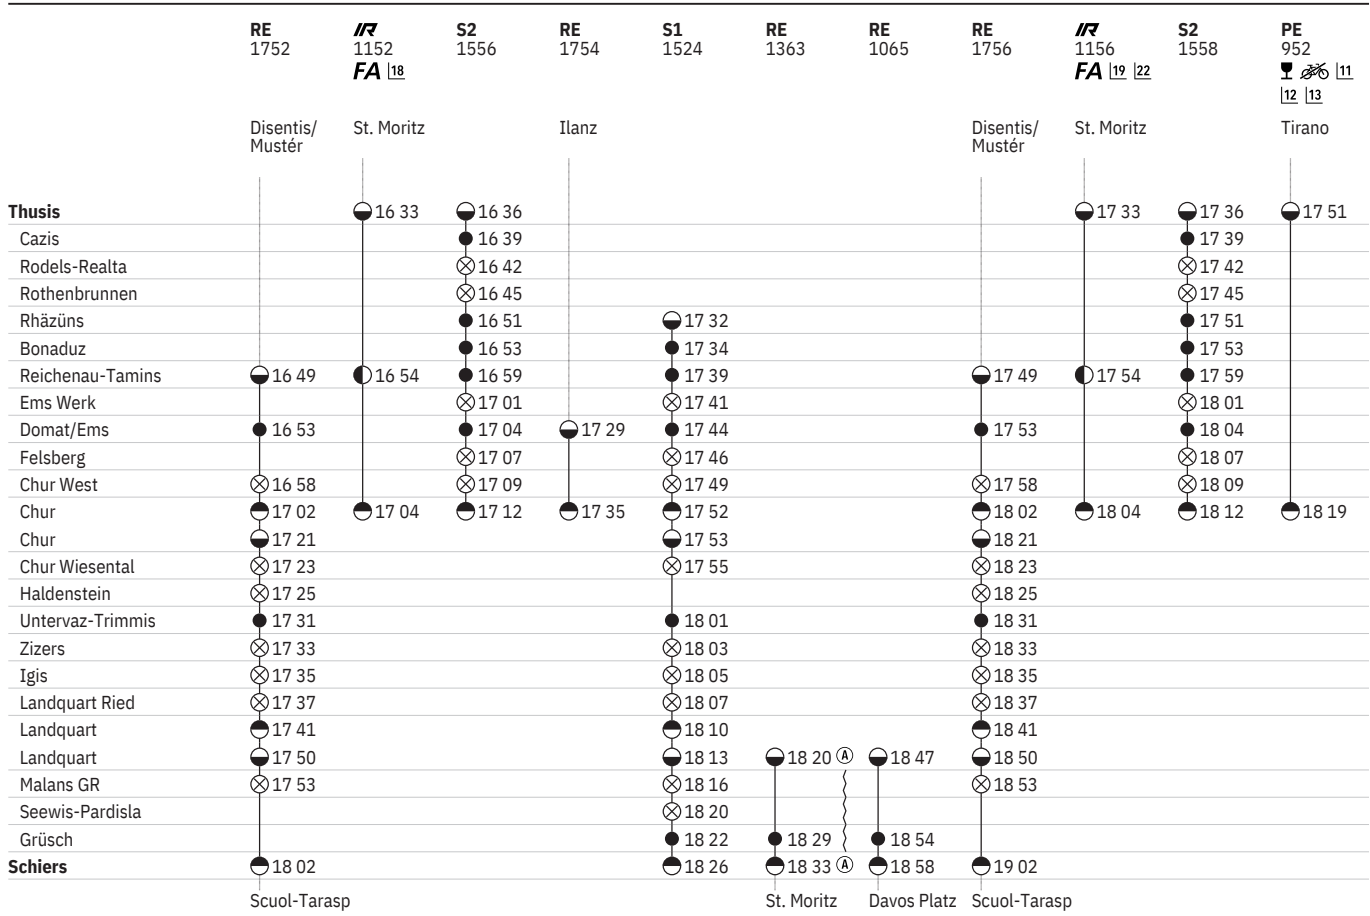

941 **Thuis - Chur - Landquart - Schiers**  

Stand: 16. Oktober 2020

941 Thuis - Chur - Landquart - Schiers

Stand: 16. Oktober 2020

941 Thuisis - Chur - Landquart - Schiers

Stand: 16. Oktober 2020

941 **Thuisis - Chur - Landquart - Schiers**  

Stand: 16. Oktober 2020

941 **Thusis - Chur - Landquart - Schiers**  

Stand: 16. Oktober 2020

	 32 9108	R 1081	 32 9110	R 1176 FA St. Moritz	S2 1568	RE 1776 Ilanz	 32 9112	RE 1778 Disentis/ Muster	S 1588	R 1085	RE 1782 Ilanz
Thusis				● 22 33 17	● 22 33 18				● 23 36		
Cazis				● 22 36	● 22 36				● 23 39		
Rodels-Realta				⊗ 22 39	⊗ 22 39				⊗ 23 41		
Rothenbrunnen				⊗ 22 43	⊗ 22 43				⊗ 23 45		
Rhâzüns				● 22 48	● 22 48				● 23 50		
Bonaduz				● 22 50	● 22 50				● 23 52		
Reichenau-Tamins				● 22 55	● 22 55	● 23 01		● 23 23	● 23 57		● 00 01
Ems Werk				⊗ 22 58	⊗ 22 58				⊗ 23 59		
Domat/Ems				● 23 01	● 23 01	● 23 05		● 23 27	● 00 02		● 00 05
Felsberg				⊗ 23 03	⊗ 23 03				⊗ 00 05		
Chur West				⊗ 23 06	⊗ 23 06				⊗ 00 07		
Chur				● 23 10 17	● 23 10 18	● 23 11		● 23 33	● 00 10		● 00 11
Chur Wiesental	● 22 15		● 22 45				● 23 15				
Haldenstein											
Untervaz-Trimmis											
Zizers	● 22 33		● 23 03				● 23 33				
Igis	● 22 36		● 23 06				● 23 36				
Landquart Ried	● 22 38		● 23 08				● 23 38				
Landquart											
Landquart	● 22 42	● 22 47	● 23 12				● 23 42				● 23 55
Malans GR		⊗ 22 49									⊗ 23 57
Seewis-Pardisla		⊗ 22 54									⊗ 00 02
Grüsch		● 22 56									● 00 04
Schiers		● 22 59									● 00 07
		Davos Platz									Davos Platz