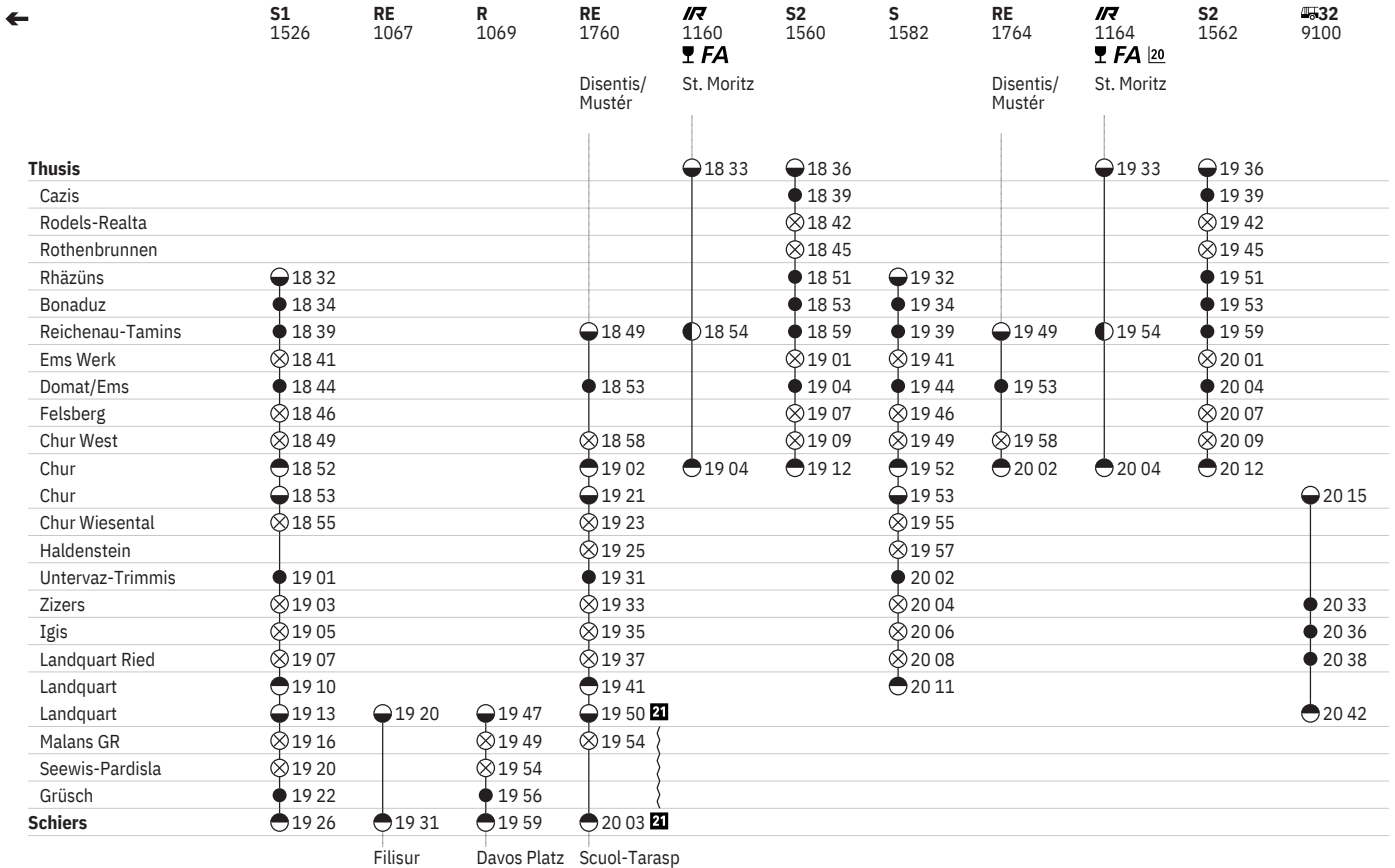

941 **Thuis - Chur - Landquart - Schiers**  

Stand: 16. Oktober 2020

941 Thuis - Chur - Landquart - Schiers

Stand: 16. Oktober 2020

941 Thuisis - Chur - Landquart - Schiers

Stand: 16. Oktober 2020

941 **Thuisis - Chur - Landquart - Schiers**  

Stand: 16. Oktober 2020

941 **Thusis - Chur - Landquart - Schiers**  

Stand: 16. Oktober 2020

	 32 9108	R 1081	 32 9110	R 1176 FA St. Moritz	S2 1568	RE 1776 Ilanz	 32 9112	RE 1778 Disentis/ Muster	S 1588	R 1085	RE 1782 Ilanz
Thusis				● 22 33 17	● 22 33 18				● 23 36		
Cazis				● 22 36	● 22 36				● 23 39		
Rodels-Realta				⊗ 22 39	⊗ 22 39				⊗ 23 41		
Rothenbrunnen				⊗ 22 43	⊗ 22 43				⊗ 23 45		
Rhâzüns				● 22 48	● 22 48				● 23 50		
Bonaduz				● 22 50	● 22 50				● 23 52		
Reichenau-Tamins				● 22 55	● 22 55	● 23 01		● 23 23	● 23 57		● 00 01
Ems Werk				⊗ 22 58	⊗ 22 58				⊗ 23 59		
Domat/Ems				● 23 01	● 23 01	● 23 05		● 23 27	● 00 02		● 00 05
Felsberg				⊗ 23 03	⊗ 23 03				⊗ 00 05		
Chur West				⊗ 23 06	⊗ 23 06				⊗ 00 07		
Chur				● 23 10 17	● 23 10 18	● 23 11		● 23 33	● 00 10		● 00 11
Chur Wiesental	● 22 15		● 22 45				● 23 15				
Haldenstein											
Untervaz-Trimmis											
Zizers	● 22 33		● 23 03				● 23 33				
Igis	● 22 36		● 23 06				● 23 36				
Landquart Ried	● 22 38		● 23 08				● 23 38				
Landquart											
Landquart	● 22 42	● 22 47	● 23 12				● 23 42				● 23 55
Malans GR		⊗ 22 49									⊗ 23 57
Seewis-Pardisla		⊗ 22 54									⊗ 00 02
Grüsch		● 22 56									● 00 04
Schiers		● 22 59									● 00 07
		Davos Platz									Davos Platz