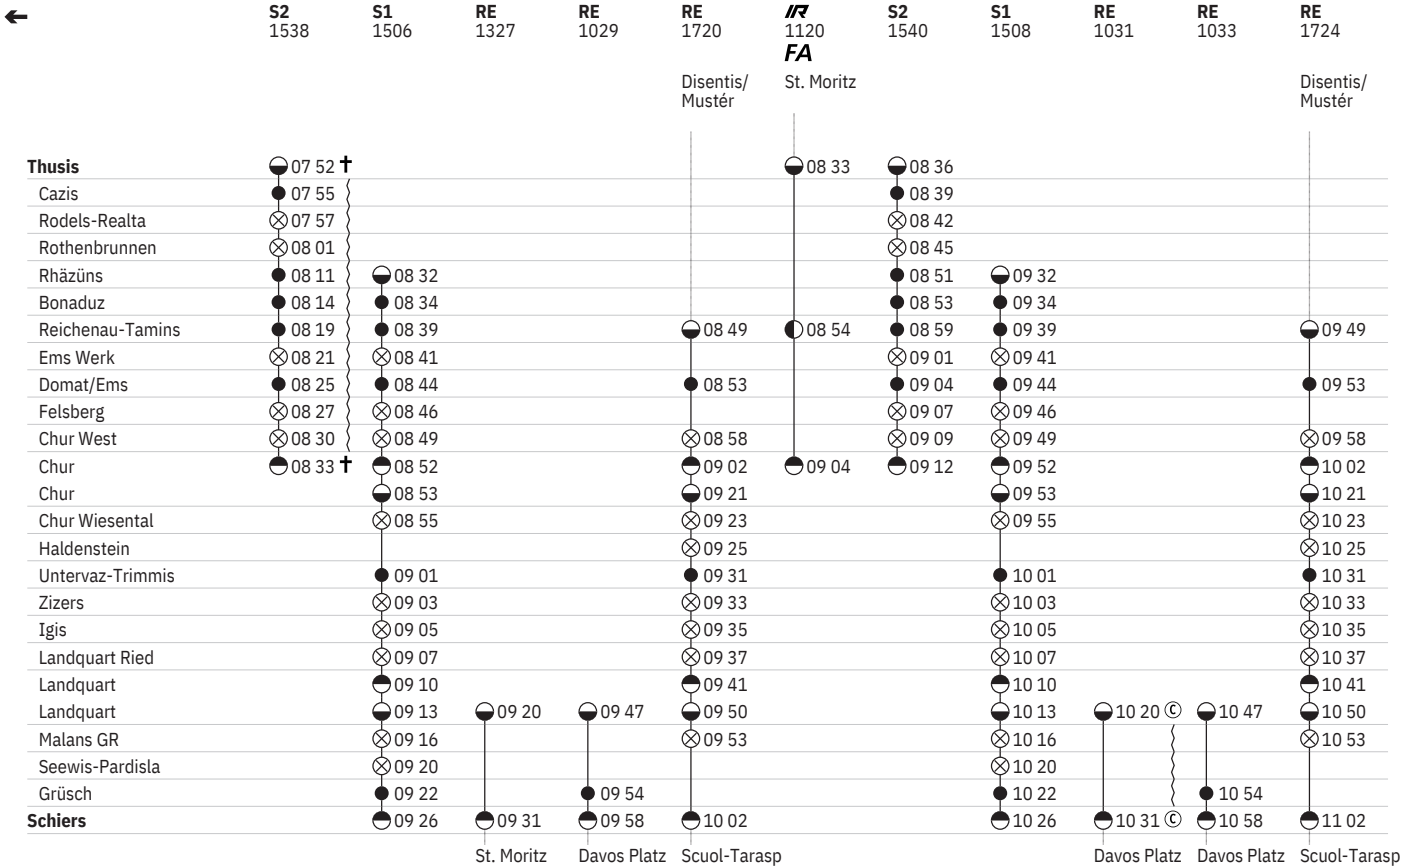

941 **Thuis - Chur - Landquart - Schiers**

Stand: 16. Oktober 2020