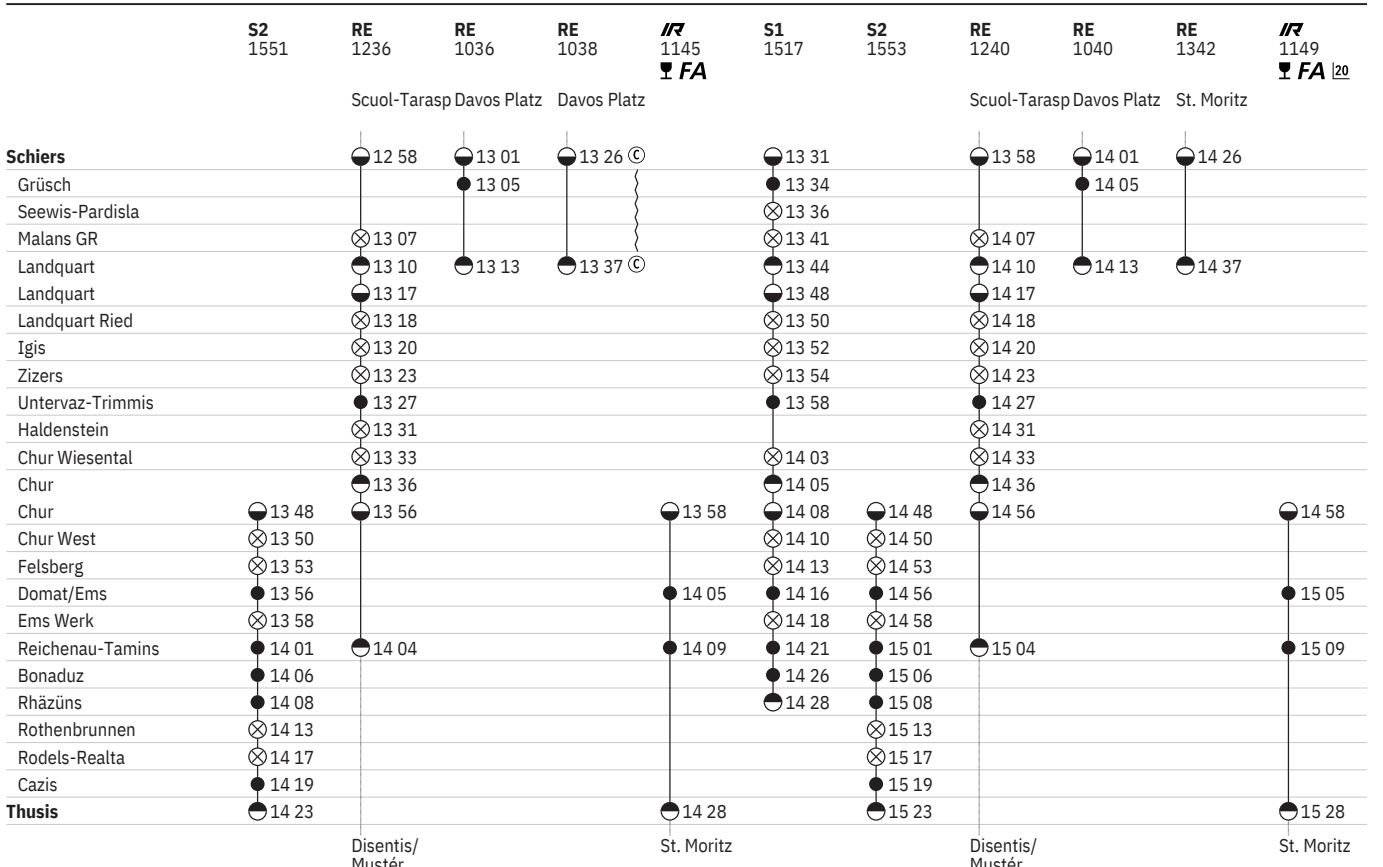

941 Schiers - Landquart - Chur - Thusis

Stand: 16. Oktober 2020