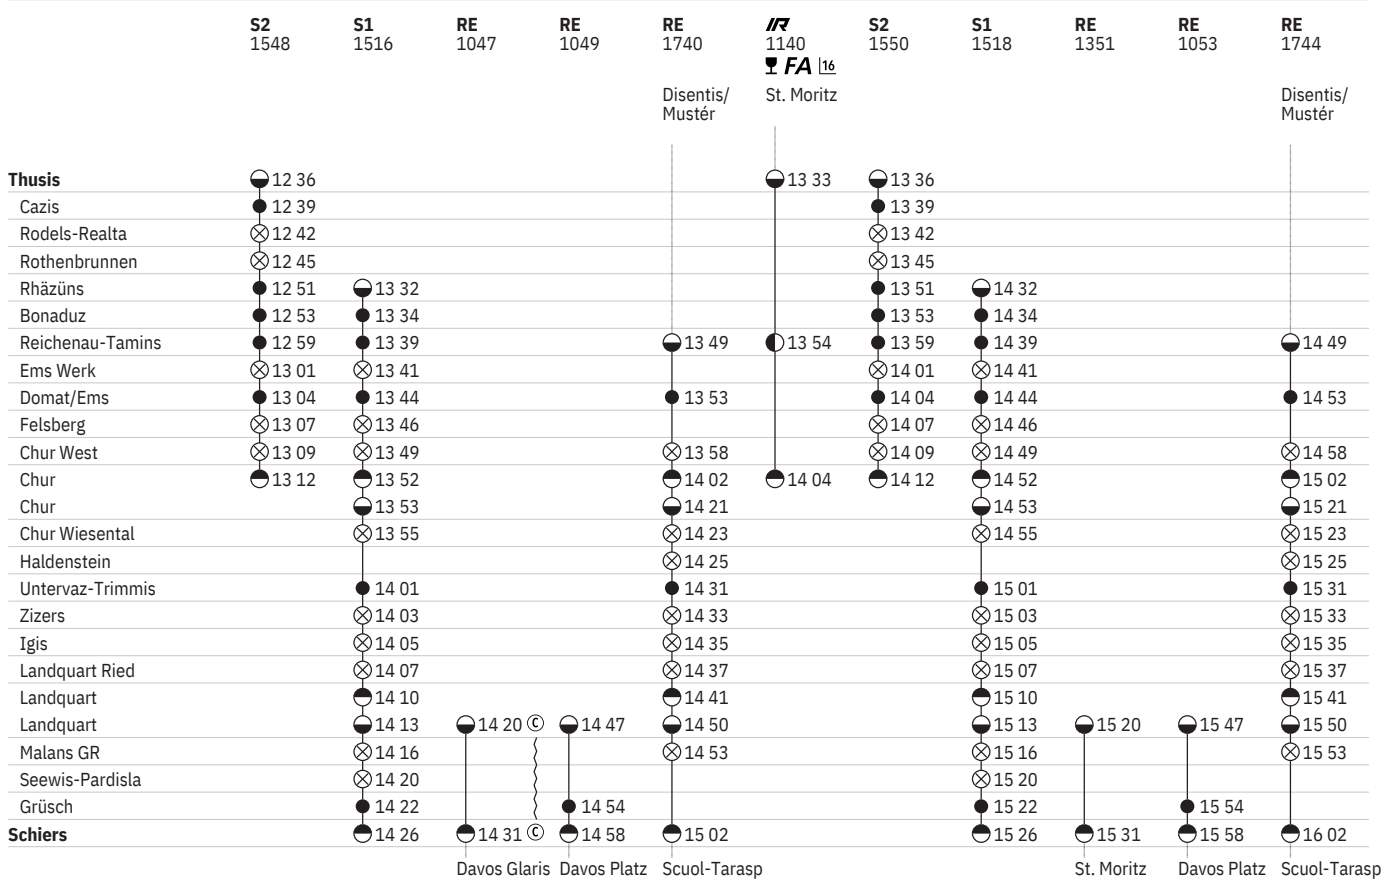

	R 1110 	S2 1536	R 1714	<i>IR</i> 1114 FA	S1 1504	RE 1323	RE 1025	R 1716	R 1116 FA	S 1580	R 4718  
	[Samedan] [Bergün/ Bravuogn]		Disentis/ Mustér	St. Moritz				Disentis/ Mustér	St. Moritz		Ilanz
Thuisis	● 06 27 ^A	● 06 44 ✕		● 07 09 ✕					● 07 28 ⁺	● 07 28 ✕	
Cazis	● 06 30	● 06 47						● 07 31	● 07 31		
Rodels-Realta	⊗ 06 33	⊗ 06 49						⊗ 07 34	⊗ 07 34		
Rothenbrunnen	⊗ 06 37	⊗ 06 53		⊗ 07 20				⊗ 07 38	⊗ 07 38		
Rhâzüns	● 06 44	● 06 59			● 07 32 ✕			● 07 44	● 07 44		
Bonaduz	● 06 47	● 07 02		● 07 28	● 07 34			● 07 47	● 07 47		
Reichenau-Tamins	● 06 53	● 07 08	⊗ 07 18 ✕		● 07 39		● 07 49	● 07 52	● 07 52		
Ems Werk	⊗ 06 55	⊗ 07 10	⊗ 07 21		⊗ 07 41		⊗ 07 51	⊗ 07 54	⊗ 07 54		
Domat/Ems	● 06 58	● 07 14	● 07 24		● 07 44		● 07 54	● 07 58	● 07 58		● 08 22 ^A
Felsberg	⊗ 07 00	⊗ 07 16	⊗ 07 27		⊗ 07 46			⊗ 08 00	⊗ 08 00		
Chur West		⊗ 07 19	⊗ 07 30		⊗ 07 49		⊗ 07 59				
Chur	● 07 05 ^A	● 07 23 ✕	● 07 32 ✕	● 07 42 ✕	● 07 52 ✕		● 08 03	● 08 05 ⁺	● 08 05 ✕	● 08 31 ^A	
Chur					● 07 53		● 08 21				
Chur Wiesental					⊗ 07 55		⊗ 08 23				
Haldenstein							⊗ 08 25				
Untervaz-Trimmis					● 08 01		● 08 31				
Zizers					⊗ 08 03		⊗ 08 33				
Igis					⊗ 08 05		⊗ 08 35				
Landquart Ried					⊗ 08 07		⊗ 08 37				
Landquart					● 08 10		● 08 41				
Landquart					● 08 13 ✕	● 08 20	● 08 47	● 08 50			
Malans GR					⊗ 08 16			⊗ 08 53			
Seewis-Pardisla					⊗ 08 20						
Grüsch					● 08 22	● 08 29	● 08 54				
Schiers					● 08 26 ✕	● 08 32	● 08 58	● 09 02			
				St. Moritz		Davos Platz	Scuol-Tarasp				

941 **Thuis - Chur - Landquart - Schiers**  

Stand: 16. Oktober 2020

941 Thuis - Chur - Landquart - Schiers

Stand: 16. Oktober 2020

941 Thuisis - Chur - Landquart - Schiers

Stand: 16. Oktober 2020

941 **Thuisis - Chur - Landquart - Schiers**  