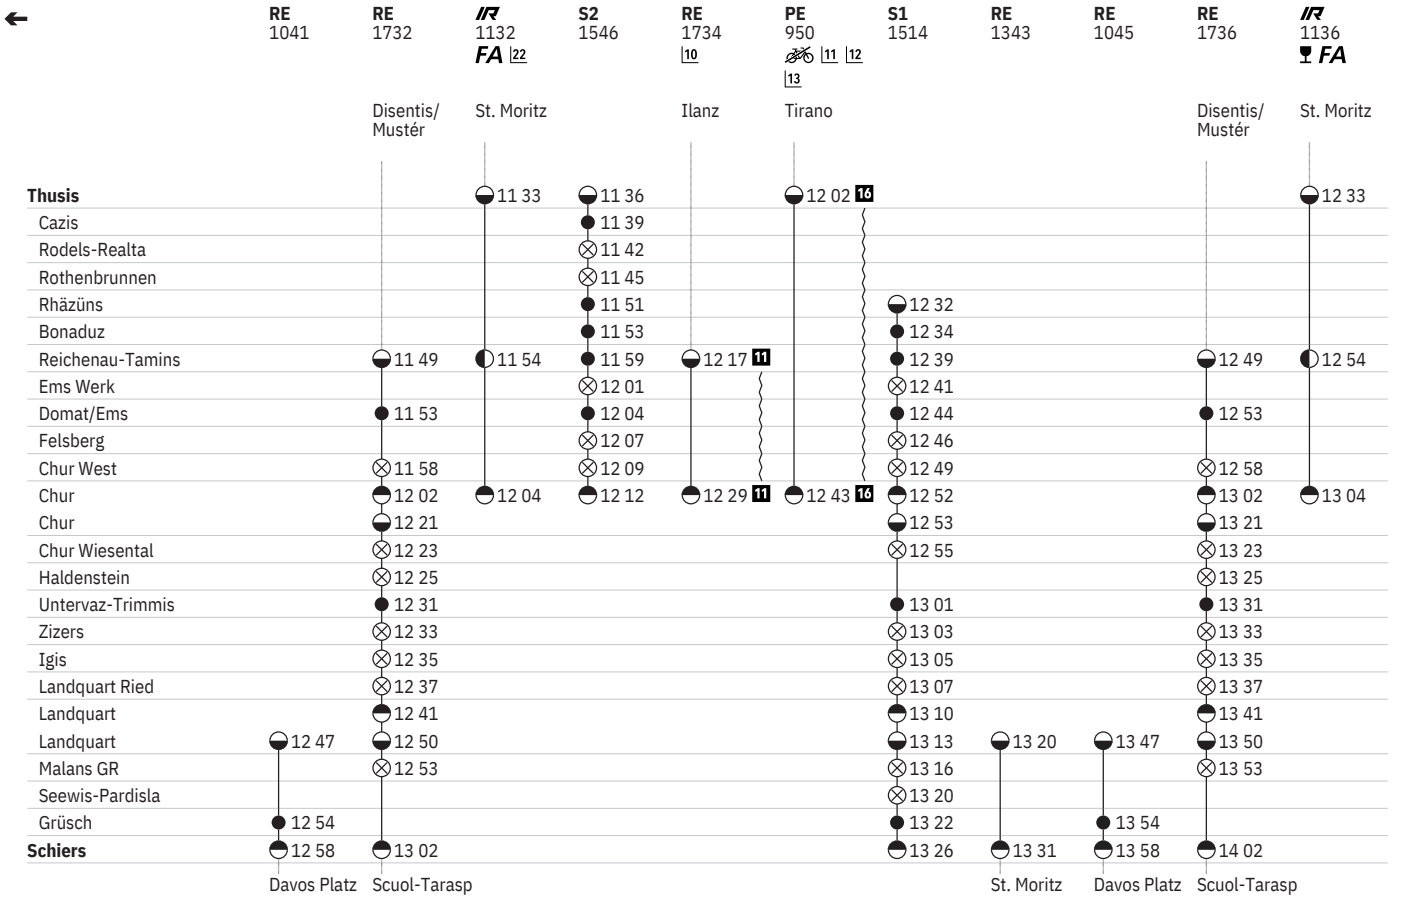

	R 1110 	S2 1536	R 1714	<i>IR</i> 1114 FA	S1 1504	RE 1323	RE 1025	R 1716	R 1116 FA	S 1580	R 4718  
	[Samedan] [Bergün/ Bravuogn]		Disentis/ Mustér	St. Moritz				Disentis/ Mustér	St. Moritz		Ilanz
Thuisis	● 06 27 ^A	● 06 44 ✕		● 07 09 ✕					● 07 28 ⁺	● 07 28 ✕	
Cazis	● 06 30	● 06 47						● 07 31	● 07 31		
Rodels-Realta	⊗ 06 33	⊗ 06 49						⊗ 07 34	⊗ 07 34		
Rothenbrunnen	⊗ 06 37	⊗ 06 53		⊗ 07 20				⊗ 07 38	⊗ 07 38		
Rhâzüns	● 06 44	● 06 59			● 07 32 ✕			● 07 44	● 07 44		
Bonaduz	● 06 47	● 07 02		● 07 28	● 07 34			● 07 47	● 07 47		
Reichenau-Tamins	● 06 53	● 07 08	⊗ 07 18 ✕		● 07 39		● 07 49	● 07 52	● 07 52		
Ems Werk	⊗ 06 55	⊗ 07 10	⊗ 07 21		⊗ 07 41		⊗ 07 51	⊗ 07 54	⊗ 07 54		
Domat/Ems	● 06 58	● 07 14	● 07 24		● 07 44		● 07 54	● 07 58	● 07 58		● 08 22 ^A
Felsberg	⊗ 07 00	⊗ 07 16	⊗ 07 27		⊗ 07 46			⊗ 08 00	⊗ 08 00		
Chur West		⊗ 07 19	⊗ 07 30		⊗ 07 49		⊗ 07 59				
Chur	● 07 05 ^A	● 07 23 ✕	● 07 32 ✕	● 07 42 ✕	● 07 52 ✕		● 08 03	● 08 05 ⁺	● 08 05 ✕	● 08 31 ^A	
Chur					● 07 53		● 08 21				
Chur Wiesental					⊗ 07 55		⊗ 08 23				
Haldenstein							⊗ 08 25				
Untervaz-Trimmis					● 08 01		● 08 31				
Zizers					⊗ 08 03		⊗ 08 33				
Igis					⊗ 08 05		⊗ 08 35				
Landquart Ried					⊗ 08 07		⊗ 08 37				
Landquart					● 08 10		● 08 41				
Landquart					● 08 13 ✕	● 08 20	● 08 47	● 08 50			
Malans GR					⊗ 08 16			⊗ 08 53			
Seewis-Pardisla					⊗ 08 20						
Grüsch					● 08 22	● 08 29	● 08 54				
Schiers					● 08 26 ✕	● 08 32	● 08 58	● 09 02			
				St. Moritz		Davos Platz	Scuol-Tarasp				

941 **Thuis - Chur - Landquart - Schiers**  

Stand: 16. Oktober 2020

941 Thuis - Chur - Landquart - Schiers

Stand: 16. Oktober 2020

941 Thuisis - Chur - Landquart - Schiers

Stand: 16. Oktober 2020

941 **Thuisis - Chur - Landquart - Schiers**  