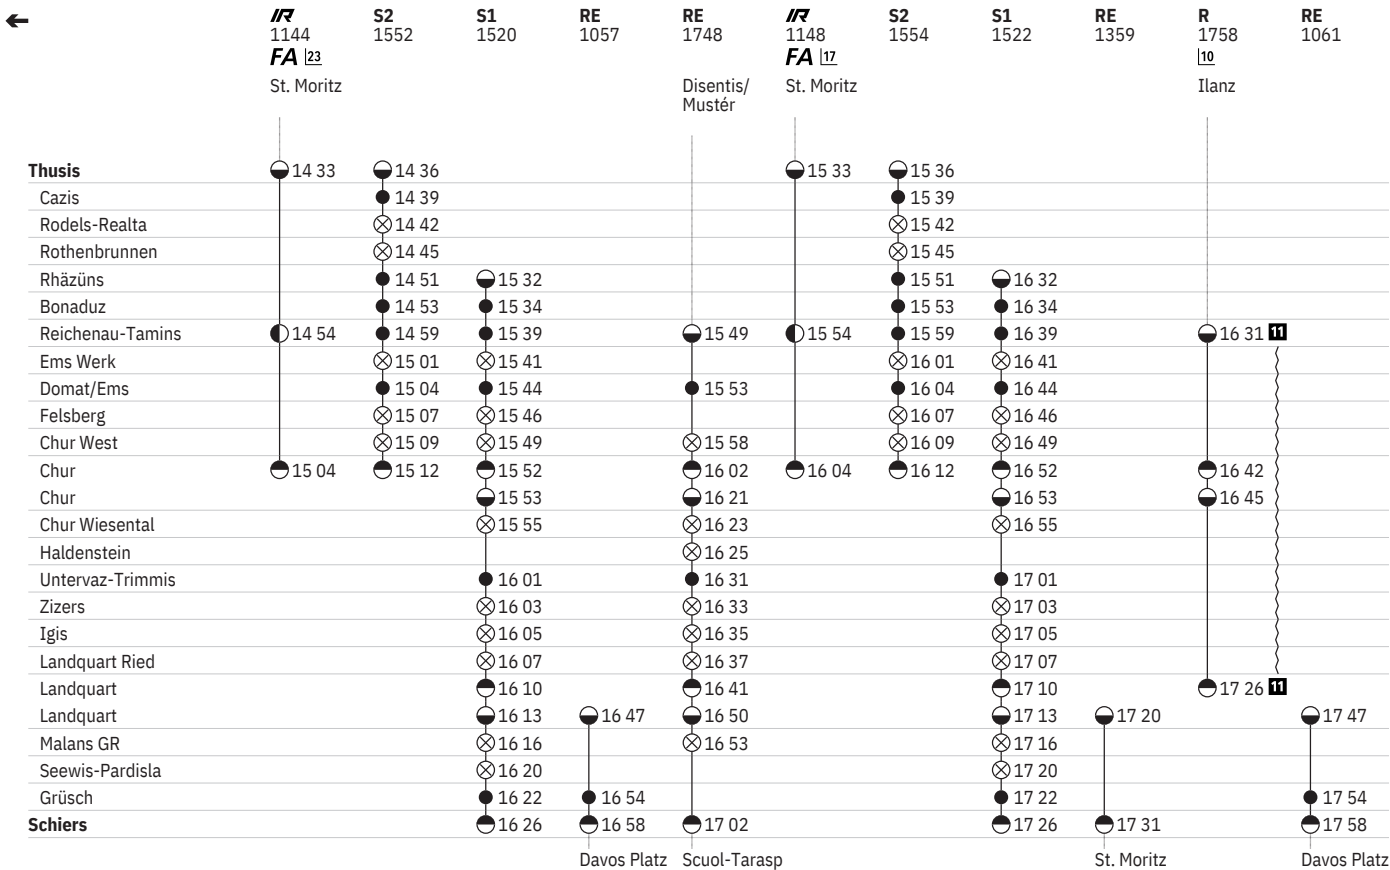

941 **Thuis - Chur - Landquart - Schiers**  

Stand: 16. Oktober 2020

941 Thuis - Chur - Landquart - Schiers

Stand: 16. Oktober 2020

941 Thuisis - Chur - Landquart - Schiers

Stand: 16. Oktober 2020

941 **Thuisis - Chur - Landquart - Schiers**  

Stand: 16. Oktober 2020

941 **Thusis - Chur - Landquart - Schiers**  

Stand: 16. Oktober 2020

	 32 9108	R 1081	 32 9110	R 1176 FA St. Moritz	S2 1568	RE 1776 Ilanz	 32 9112	RE 1778 Disentis/ Muster	S 1588	R 1085	RE 1782 Ilanz
Thusis				● 22 33 17	● 22 33 18				● 23 36		
Cazis				● 22 36	● 22 36				● 23 39		
Rodels-Realta				⊗ 22 39	⊗ 22 39				⊗ 23 41		
Rothenbrunnen				⊗ 22 43	⊗ 22 43				⊗ 23 45		
Rhâzüns				● 22 48	● 22 48				● 23 50		
Bonaduz				● 22 50	● 22 50				● 23 52		
Reichenau-Tamins				● 22 55	● 22 55	● 23 01		● 23 23	● 23 57		● 00 01
Ems Werk				⊗ 22 58	⊗ 22 58				⊗ 23 59		
Domat/Ems				● 23 01	● 23 01	● 23 05		● 23 27	● 00 02		● 00 05
Felsberg				⊗ 23 03	⊗ 23 03				⊗ 00 05		
Chur West				⊗ 23 06	⊗ 23 06				⊗ 00 07		
Chur				● 23 10 17	● 23 10 18	● 23 11		● 23 33	● 00 10		● 00 11
Chur Wiesental	● 22 15		● 22 45				● 23 15				
Haldenstein											
Untervaz-Trimmis											
Zizers	● 22 33		● 23 03				● 23 33				
Igis	● 22 36		● 23 06				● 23 36				
Landquart Ried	● 22 38		● 23 08				● 23 38				
Landquart											
Landquart	● 22 42	● 22 47	● 23 12				● 23 42				● 23 55
Malans GR		⊗ 22 49									⊗ 23 57
Seewis-Pardisla		⊗ 22 54									⊗ 00 02
Grüsch		● 22 56									● 00 04
Schiers		● 22 59									● 00 07
		Davos Platz									Davos Platz