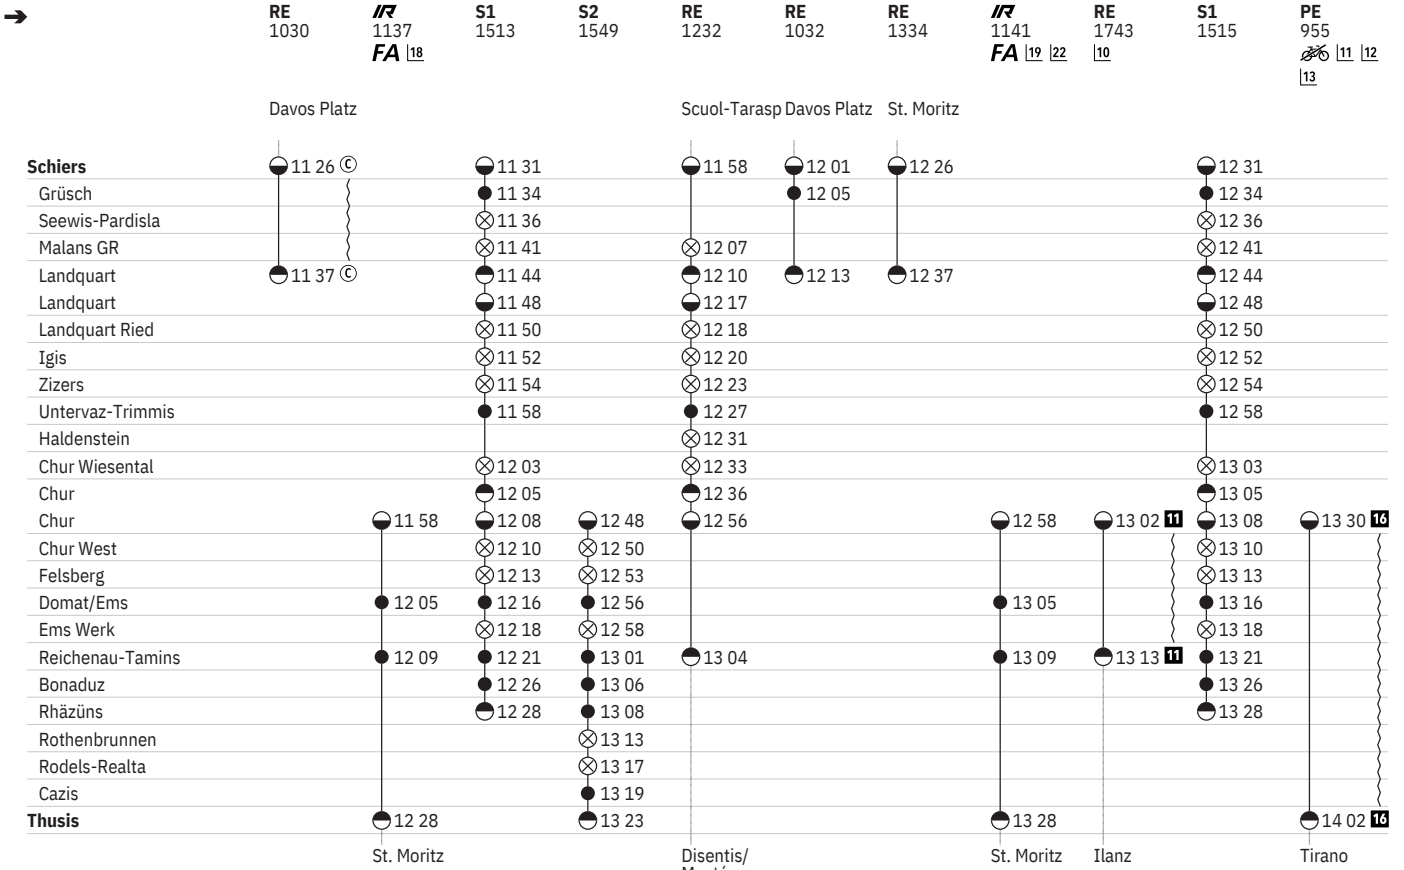

941 Schiers - Landquart - Chur - Thusis

Stand: 16. Oktober 2020