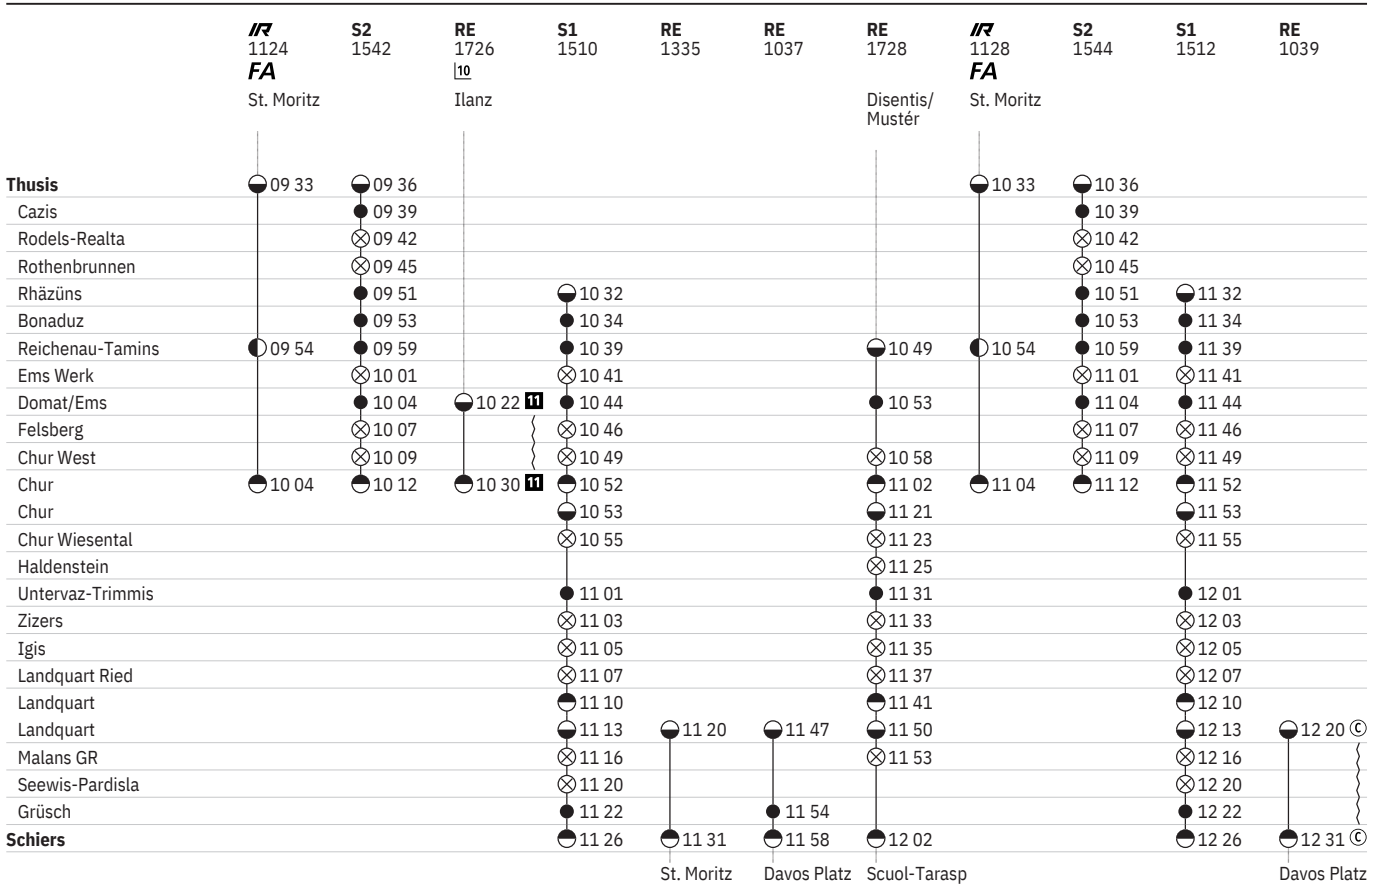

941 **Thuis - Chur - Landquart - Schiers**

Stand: 16. Oktober 2020