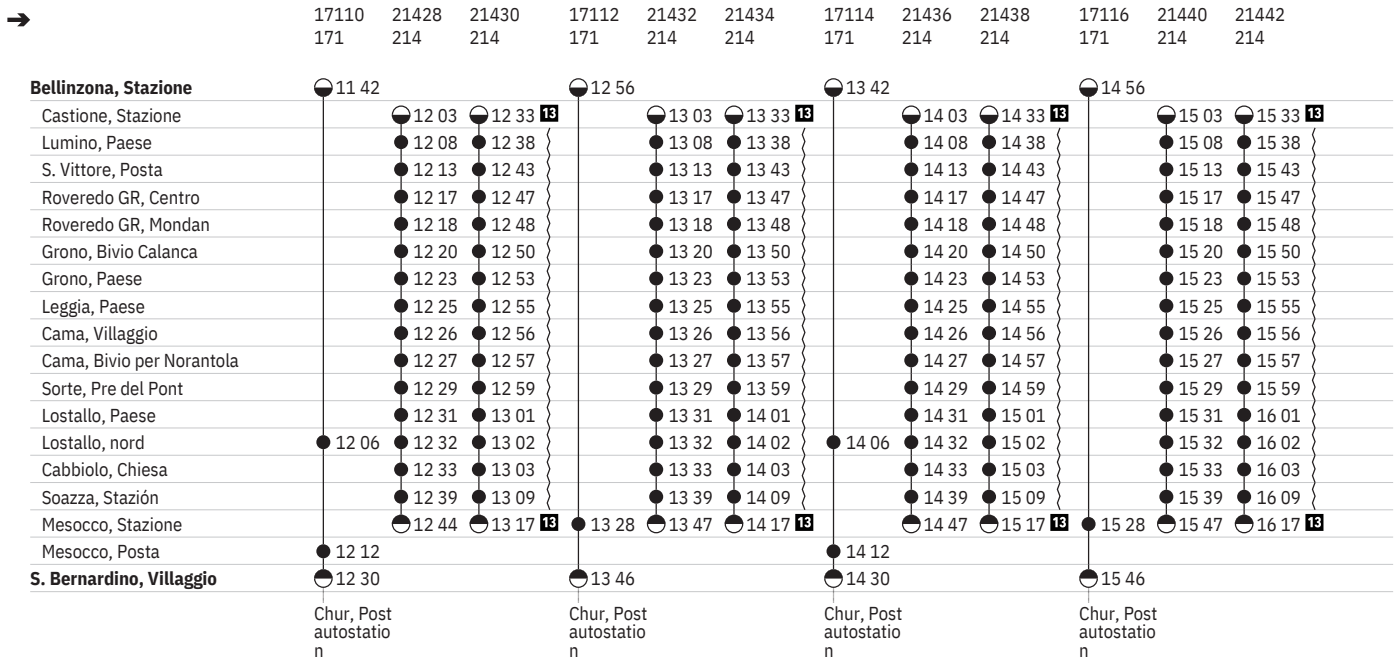

62.214 (Bellinzona) - Castione - Mesocco 🚆👁

Stato: 8. Novembre 2021