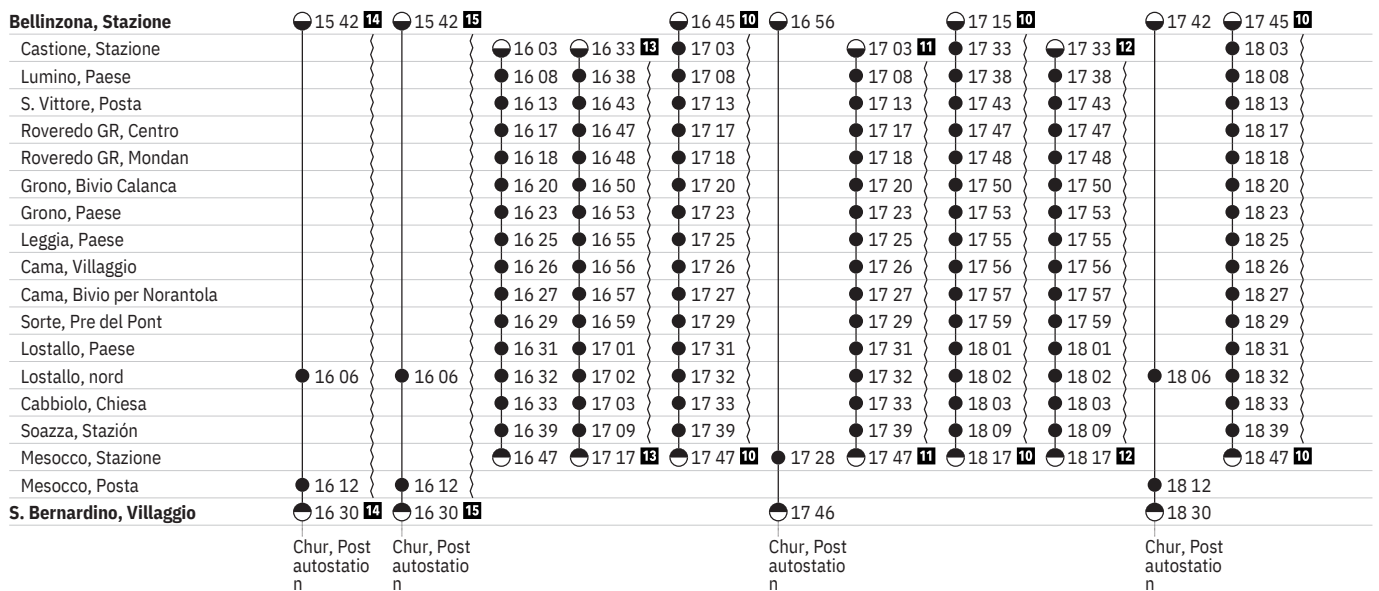

17118 171	17148 171	21444 214	21446 214	21448 214	17120 171	21492 214	21450 214	21494 214	17122 171	21452 214
R | 10 | 11	R | 10 | 11				R | 10 | 11				R | 10 | 11