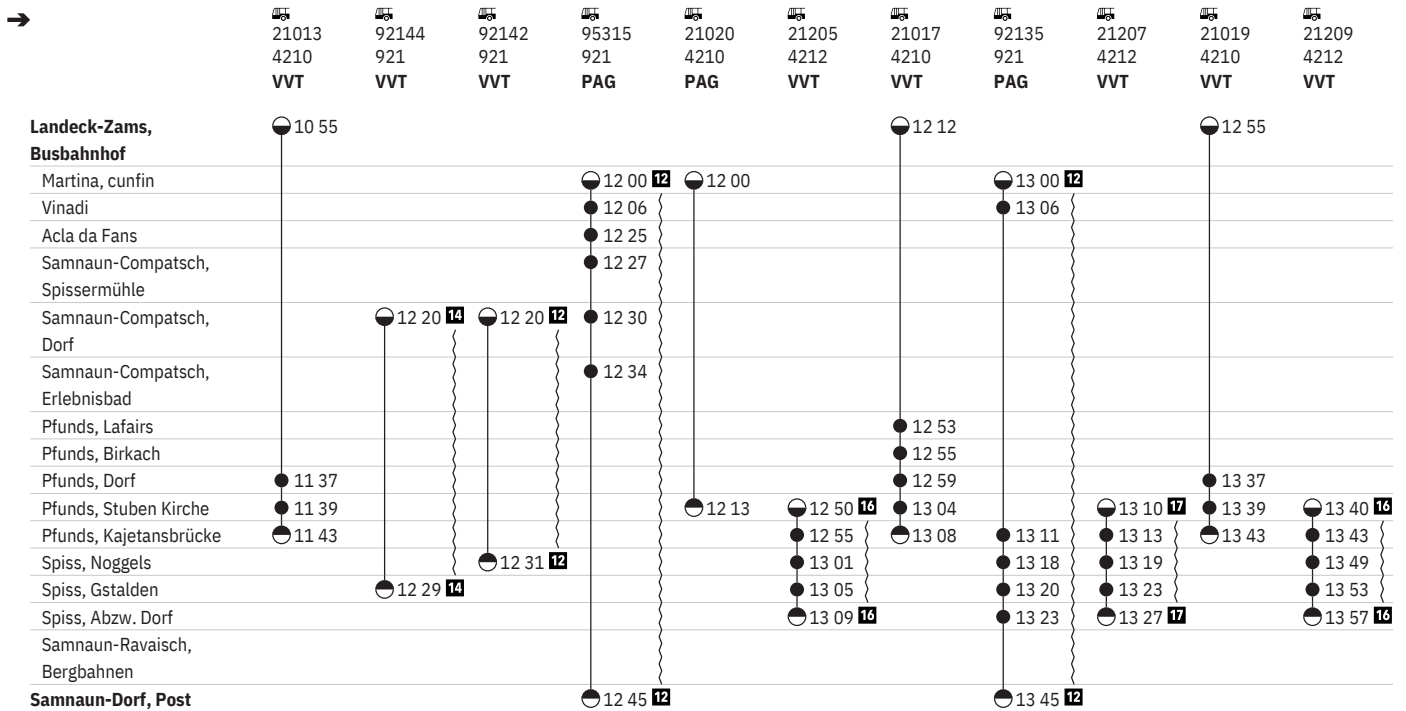

94.212 Pfunds - Spiss - Samnaun  

Stand: 27. Oktober 2021

94.212 Pfunds - Spiss - Samnaun  

Stand: 27. Oktober 2021

94.212 Pfunds - Spiss - Samnaun  

Stand: 27. Oktober 2021

	 21032 4210 VVT	 21213 4212 VVT	 21031 4210 VVT	 92155 921 PAG	 21033 4210 VVT	 21035 4210 VVT	 95333 921 PAG	 21038 4210 VVT	 21037 4210 VVT	 92172 921 VVT	 21215 4212 VVT
Landeck-Zams, Busbahnhof			16 00		16 47	17 02 (A)			18 05		
Martina, cunfin	16 00			17 00 (20)			18 00	18 00			
Vinadi				17 06			18 06				
Acla da Fans							18 25				
Samnaun-Compatsch, Spissermühle							18 27				
Samnaun-Compatsch, Dorf							18 30			18 20	
Samnaun-Compatsch, Erlebnisbad							18 34				
Pfunds, Lafairs			16 41		17 28	17 43			18 46		
Pfunds, Birkach			16 43		17 30	17 45			18 48		
Pfunds, Dorf			16 47		17 34	17 49			18 52		
Pfunds, Stuben Kirche	16 13	16 50 (19)	16 52		17 39	17 54		18 13	18 57		19 00 (A)
Pfunds, Kajetansbrücke		16 55	16 56		17 43	17 58 (A)			19 01		19 03
Spiss, Noggels		17 01			17 18					18 31	19 09
Spiss, Gstalden		17 05			17 20						19 13
Spiss, Abzw. Dorf		17 09 (19)			17 23						19 17 (A)
Samnaun-Ravaisch, Bergbahnen											
Samnaun-Dorf, Post				17 45 (20)			18 45				

	 21039 4210 VVT	 95335 921 PAG
Landeck-Zams, Busbahnhof	19 05	
Martina, cunfin		20 03
Vinadi		20 08
Acla da Fans		20 23
Samnaun-Compatsch, Spissermühle		20 27
Samnaun-Compatsch, Dorf		20 30
Samnaun-Compatsch, Erlebnisbad		20 34
Pfunds, Lafairs	19 46	
Pfunds, Birkach	19 48	
Pfunds, Dorf	19 52	
Pfunds, Stuben Kirche	19 57	
Pfunds, Kajetansbrücke	20 01	
Spiss, Noggels		
Spiss, Gstalden		
Spiss, Abzw. Dorf		
Samnaun-Ravaisch, Bergbahnen		
Samnaun-Dorf, Post		20 45