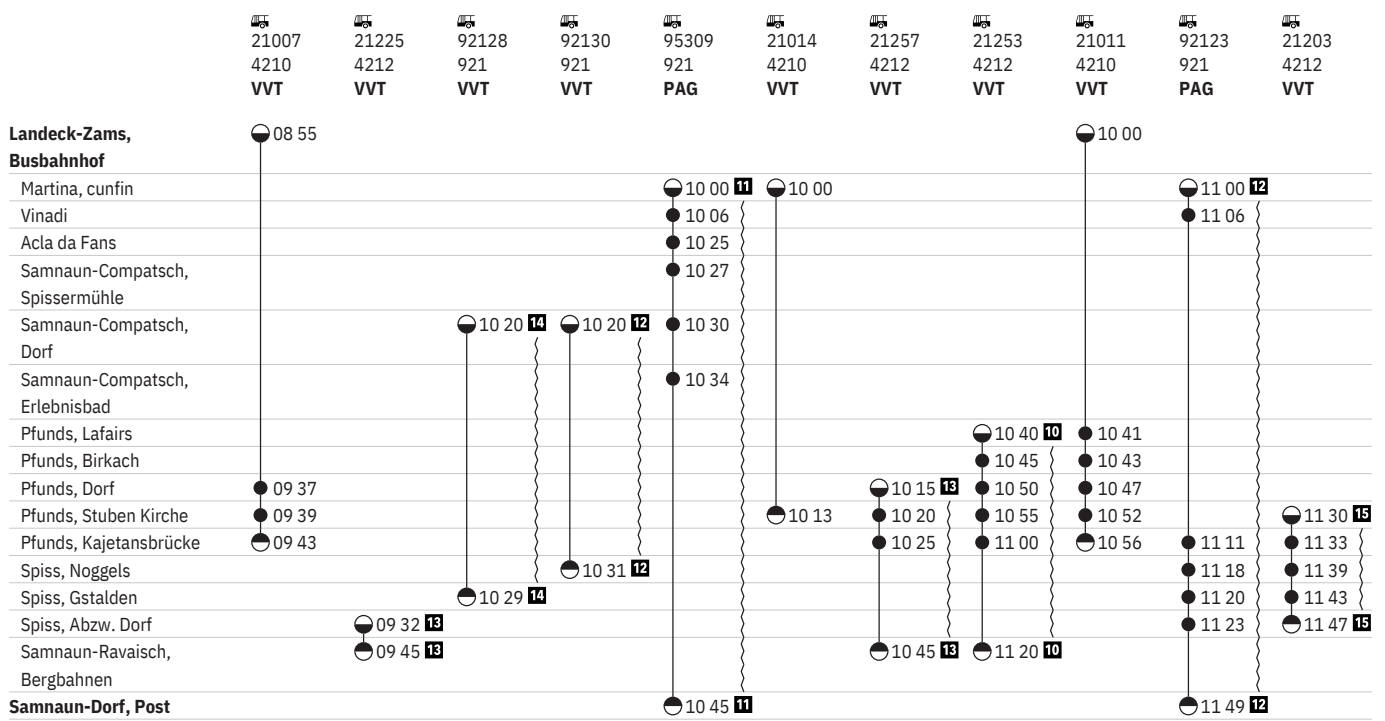

94.212 Pfunds - Spiss - Samnaun  

Stand: 27. Oktober 2021

94.212 Pfunds - Spiss - Samnaun  

Stand: 27. Oktober 2021

94.212 Pfunds - Spiss - Samnaun  

Stand: 27. Oktober 2021

	 21032 4210 VVT	 21213 4212 VVT	 21031 4210 VVT	 92155 921 PAG	 21033 4210 VVT	 21035 4210 VVT	 95333 921 PAG	 21038 4210 VVT	 21037 4210 VVT	 92172 921 VVT	 21215 4212 VVT
Landeck-Zams, Busbahnhof			16 00		16 47	17 02 (A)			18 05		
Martina, cunfin	16 00			17 00 (20)			18 00	18 00			
Vinadi				17 06			18 06				
Acla da Fans							18 25				
Samnaun-Compatsch, Spissermühle							18 27				
Samnaun-Compatsch, Dorf							18 30			18 20	
Samnaun-Compatsch, Erlebnisbad							18 34				
Pfunds, Lafairs			16 41		17 28	17 43			18 46		
Pfunds, Birkach			16 43		17 30	17 45			18 48		
Pfunds, Dorf			16 47		17 34	17 49			18 52		
Pfunds, Stuben Kirche	16 13	16 50 (19)	16 52		17 39	17 54		18 13	18 57		19 00 (A)
Pfunds, Kajetansbrücke		16 55	16 56		17 43	17 58 (A)			19 01		19 03
Spiss, Noggels		17 01			17 18					18 31	19 09
Spiss, Gstalden		17 05			17 20						19 13
Spiss, Abzw. Dorf		17 09 (19)			17 23						19 17 (A)
Samnaun-Ravaisch, Bergbahnen											
Samnaun-Dorf, Post				17 45 (20)			18 45				