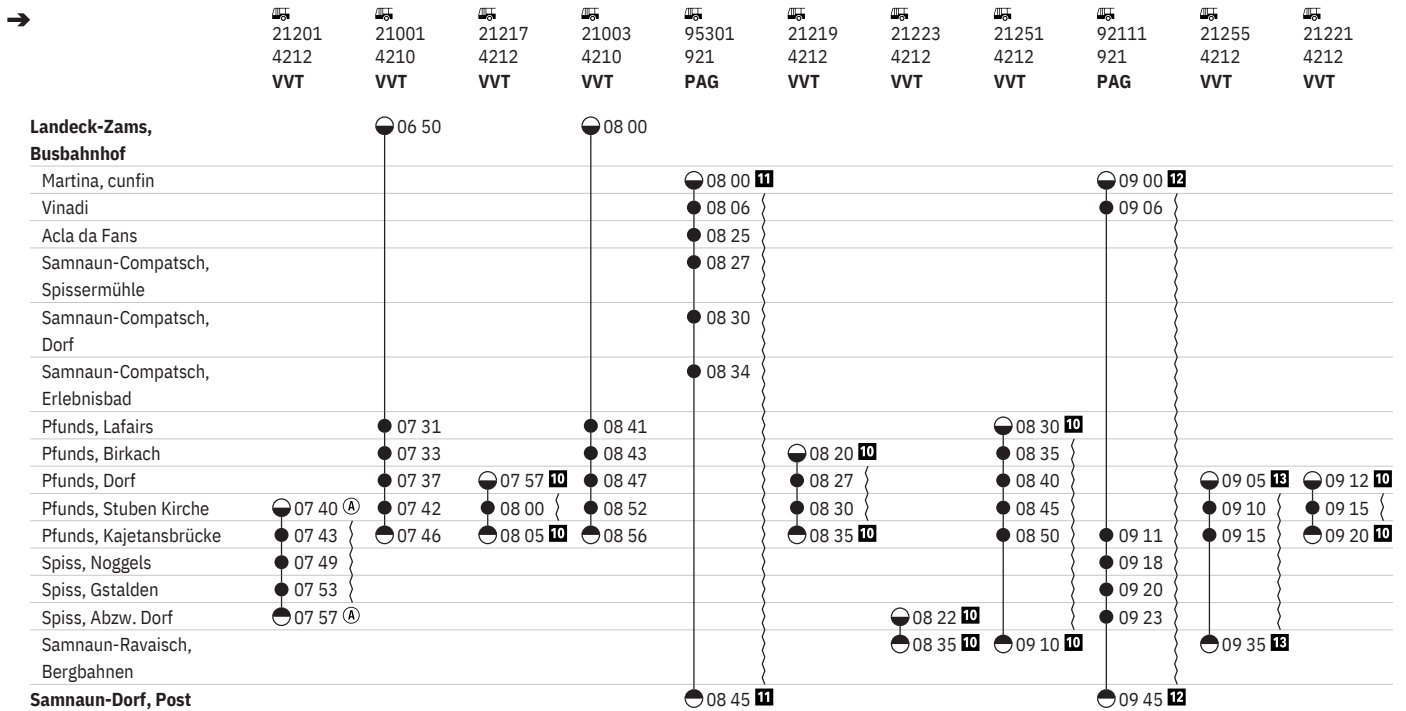

94.212 Pfunds - Spiss - Samnaun  

Stand: 27. Oktober 2021

94.212 Pfunds - Spiss - Samnaun  

Stand: 27. Oktober 2021

94.212 Pfunds - Spiss - Samnaun  

Stand: 27. Oktober 2021

	 21032 4210 VVT	 21213 4212 VVT	 21031 4210 VVT	 92155 921 PAG	 21033 4210 VVT	 21035 4210 VVT	 95333 921 PAG	 21038 4210 VVT	 21037 4210 VVT	 92172 921 VVT	 21215 4212 VVT
Landeck-Zams, Busbahnhof			16 00		16 47	17 02 (A)			18 05		
Martina, cunfin	16 00			17 00 (20)			18 00	18 00			
Vinadi				17 06			18 06				
Acla da Fans							18 25				
Samnaun-Compatsch, Spissermühle							18 27				
Samnaun-Compatsch, Dorf							18 30			18 20	
Samnaun-Compatsch, Erlebnisbad							18 34				
Pfunds, Lafairs			16 41		17 28	17 43			18 46		
Pfunds, Birkach			16 43		17 30	17 45			18 48		
Pfunds, Dorf			16 47		17 34	17 49			18 52		
Pfunds, Stuben Kirche	16 13	16 50 (19)	16 52		17 39	17 54		18 13	18 57		19 00 (A)
Pfunds, Kajetansbrücke		16 55	16 56		17 43	17 58 (A)			19 01		19 03
Spiss, Noggels		17 01			17 18					18 31	19 09
Spiss, Gstalden		17 05			17 20						19 13
Spiss, Abzw. Dorf		17 09 (19)			17 23						19 17 (A)
Samnaun-Ravaisch, Bergbahnen											
Samnaun-Dorf, Post				17 45 (20)			18 45				

	 21039 4210 VVT	 95335 921 PAG
Landeck-Zams, Busbahnhof	19 05	
Martina, cunfin		20 03
Vinadi		20 08
Acla da Fans		20 23
Samnaun-Compatsch, Spissermühle		20 27
Samnaun-Compatsch, Dorf		20 30
Samnaun-Compatsch, Erlebnisbad		20 34
Pfunds, Lafairs	19 46	
Pfunds, Birkach	19 48	
Pfunds, Dorf	19 52	
Pfunds, Stuben Kirche	19 57	
Pfunds, Kajetansbrücke	20 01	
Spiss, Noggels		
Spiss, Gstalden		
Spiss, Abzw. Dorf		
Samnaun-Ravaisch, Bergbahnen		
Samnaun-Dorf, Post		20 45