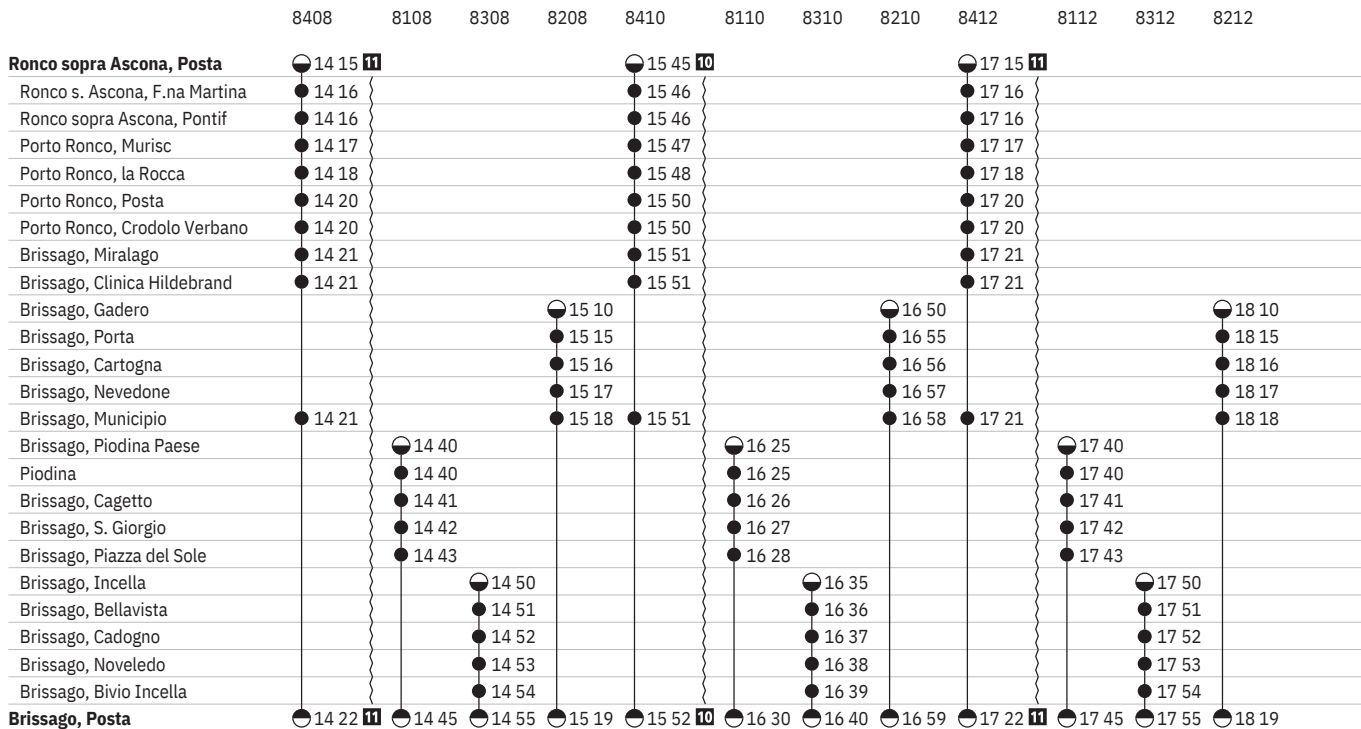

62.308 Ronco s. Ascona Posta - Brissago Posta (Collina di Brissago) (Linea 8)

Stato: 7. Novembre 2022

Ⓐ dal 12.12.-7.12. nonché 7.4. salvo 6.1., 1.5., 8.6., 29.6., 15.8., 1.11.

10 ① - ⑤ dal 3.3.-5.10.

11 ②, ④ dal 13.12.-2.3., ① - ⑤ dal 3.3.-5.10., ②, ④ dal 10.10.-7.12. salvo 1.5., 8.6., 29.6., 15.8.