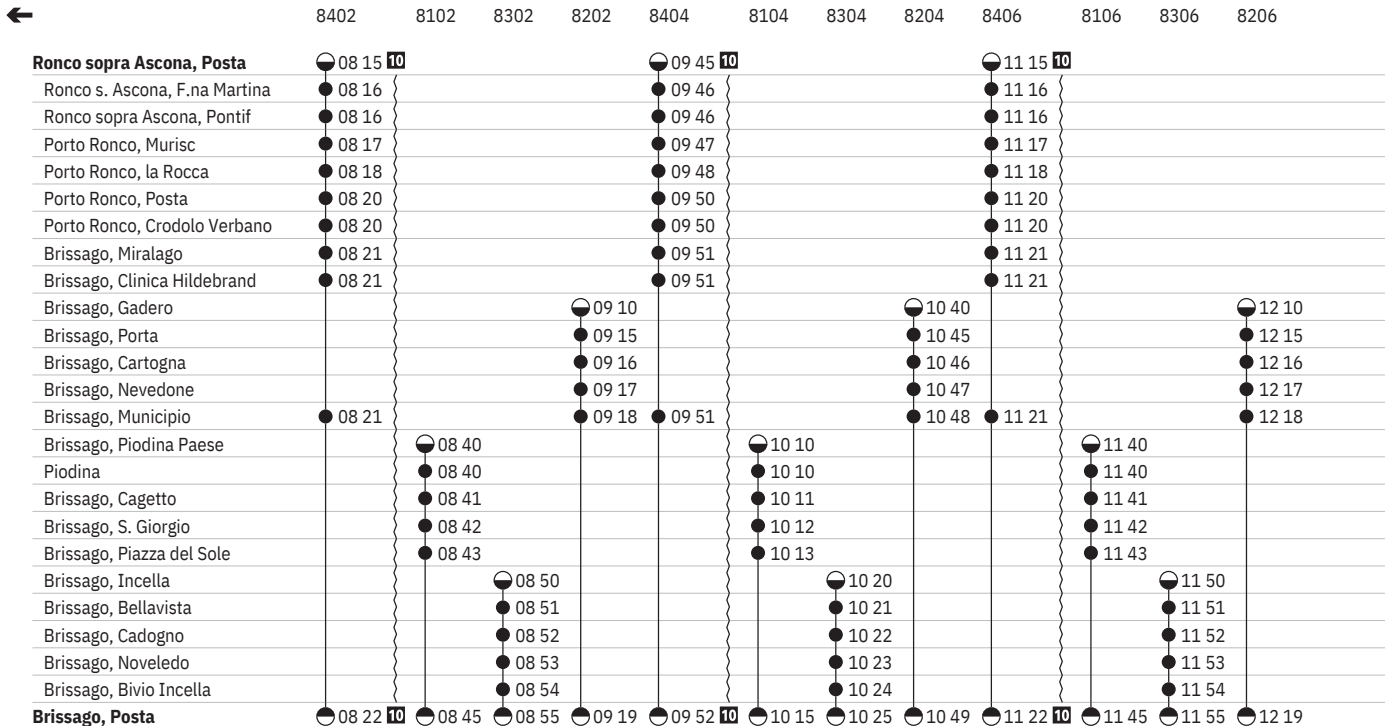

62.308 Ronco s. Ascona Posta - Brissago Posta (Collina di Brissago) (Linea 8)

Stato: 7. Novembre 2022

Ⓐ dal 12.12.-7.12. nonché 7.4. salvo 6.1., 1.5., 8.6., 29.6., 15.8., 1.11.

10 ① - ⑤ dal 3.3.-5.10.

11 ②, ④ dal 13.12.-2.3., ① - ⑤ dal 3.3.-5.10., ②, ④ dal 10.10.-7.12. salvo 1.5., 8.6., 29.6., 15.8.