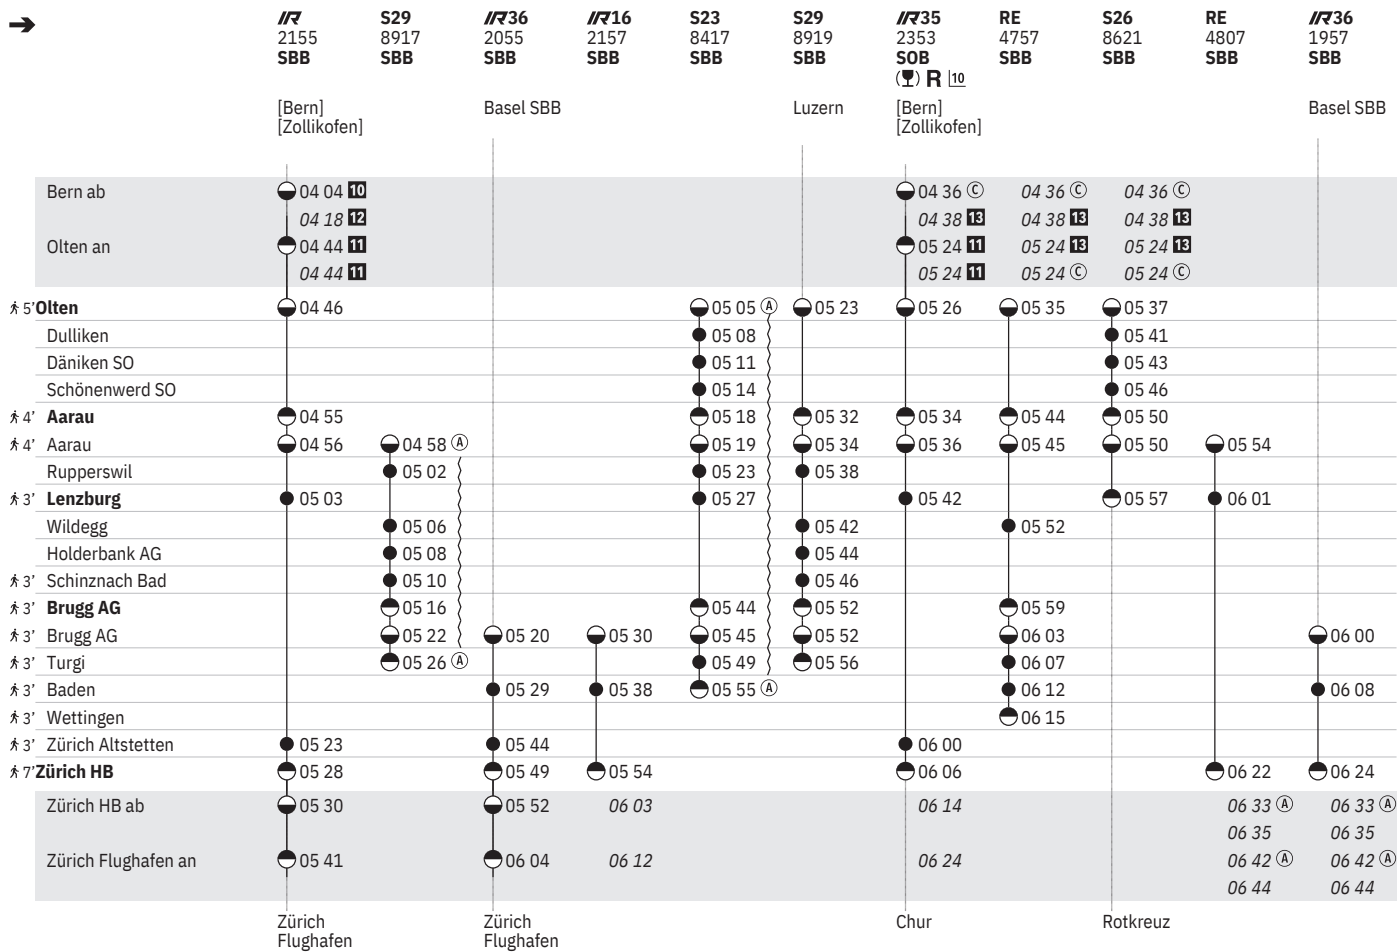

650 **Olten - Brugg - Baden - Zürich**  
Olten - Aarau - Lenzburg - Zürich  

Stand: 27. September 2022

650 Olten - Brugg - Baden - Zürich
 Olten - Aarau - Lenzburg - Zürich

Stand: 27. September 2022

	S29 8921 SBB	IC1 703 SBB FA ¹²⁹	IC5 1507 SBB 	IR36 2057 SBB	IR16 2159 SBB ¹⁶	S23 8421 SBB	S23 8421 SBB	IR37 2257 SBB	IC5 507 SBB 	S29 8923 SBB	RE 4509 SBB	
	Zofingen	Bern	[Biel/Bienne]	Basel SBB		Langenthal	Langenthal	Basel SBB	[Biel/Bienne]	Sursee	Bern	
Bern ab		05 13 ¹⁴	05 13 ¹⁴		05 13 ¹⁴	05 13 ¹⁴	05 29 ^C				05 38 ^A	
Olten an		05 29 ¹⁵	05 53 ¹⁴		05 29 ¹⁵	05 29 ¹⁵	05 55 ^C				06 24 ^A	
† 5' Olten	05 49	05 57	05 59		06 02	06 05 ^A	06 05 ^C			06 20	06 23	06 26 ^A
Dulliken							06 09					
Däniken SO							06 10					
Schönenwerd SO							06 11					
† 4' Aarau	05 57				06 11	06 17	06 18		06 29	06 32	06 39	
† 4' Aarau	05 58				06 14	06 18	06 18		06 31	06 34	06 40	
Ruppertswil	06 02					06 23	06 23	06 23	06 31	06 34	06 40	
† 3' Lenzburg						06 27	06 27	06 30		06 38	06 47	
Wildeggen	06 06									06 42		
Holderbank AG	06 08									06 44		
† 3' Schinznach Bad	06 10									06 46		
† 3' Brugg AG	06 16				06 28	06 44	06 44			06 52		
† 3' Brugg AG	06 22			06 20	06 30	06 45	06 45			06 52		
† 3' Turgi	06 26					06 49	06 49			06 56		
† 3' Baden				06 29	06 38	06 55 ^A	06 55 ^C					
† 3' Wettingen												
† 3' Zürich Altstetten				06 44							07 05	
† 7' Zürich HB		06 28	06 30	06 49	06 54			06 52	06 56		07 13 ^A	
Zürich HB ab		06 39	06 33 ^A	06 52	07 03			07 03	07 03			
Zürich Flughafen an		06 51	06 42 ^A	07 04	07 12			07 12	07 12			
		St. Gallen	[St. Gallen]	Zürich Flughafen				Rorschach				