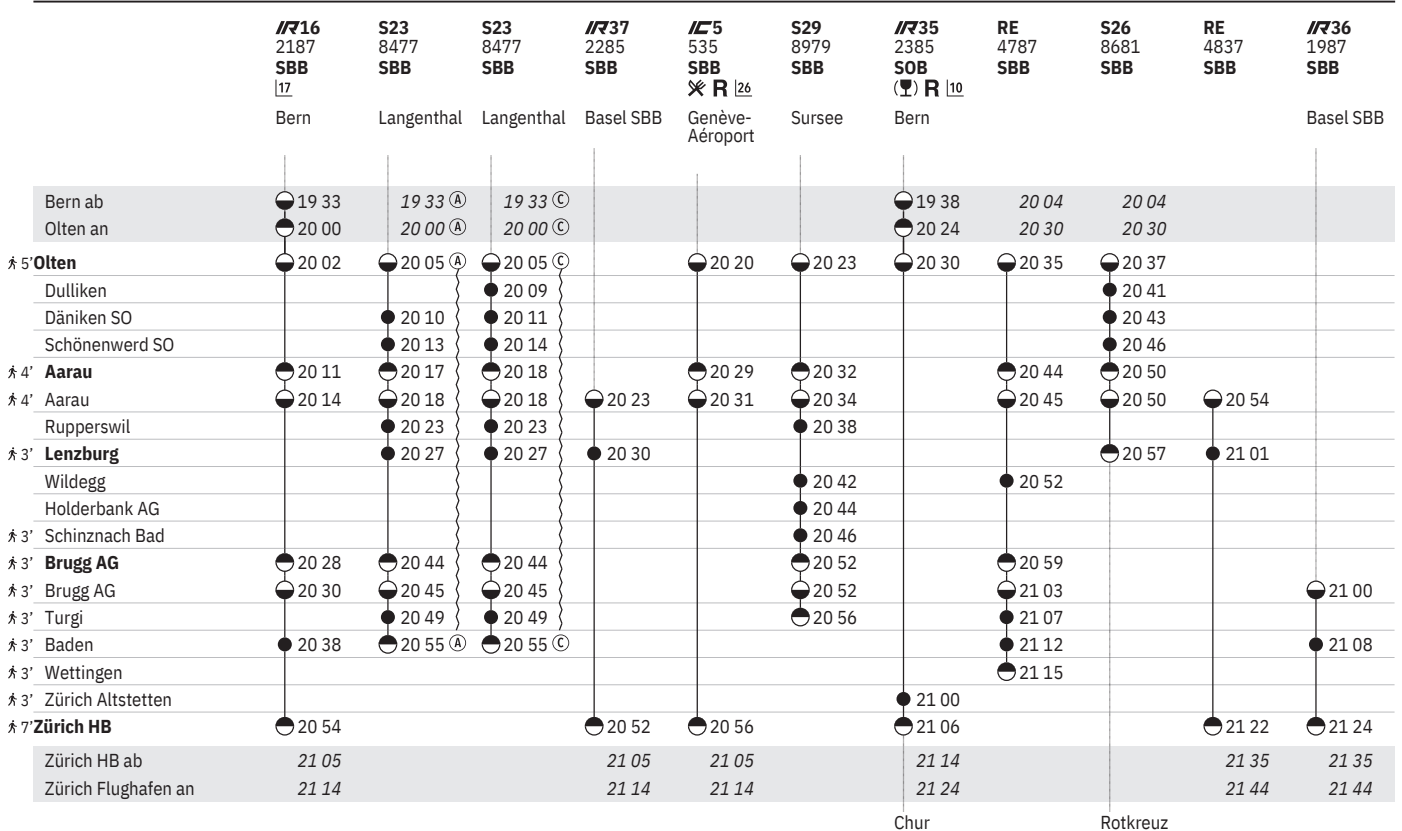

650 Olten - Brugg - Baden - Zürich
Olten - Aarau - Lenzburg - Zürich

Stand: 27. September 2022