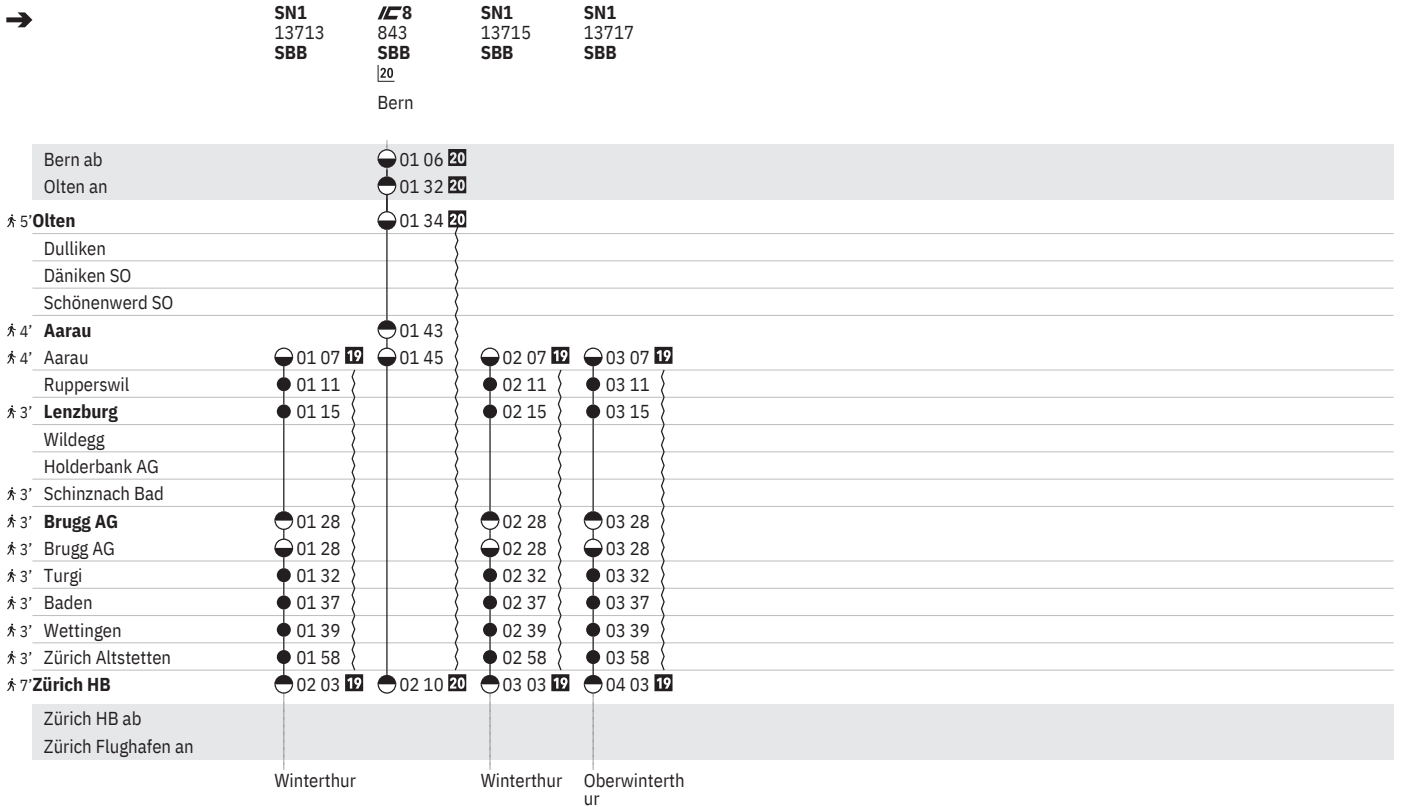

Rotkreuz

Winterthur

650 **Olten - Brugg - Baden - Zürich**
Olten - Aarau - Lenzburg - Zürich

Stand: 27. September 2022

650 **Zürich - Baden - Brugg - Olten**
Zürich - Lenzburg - Aarau - Olten

Stand: 27. September 2022