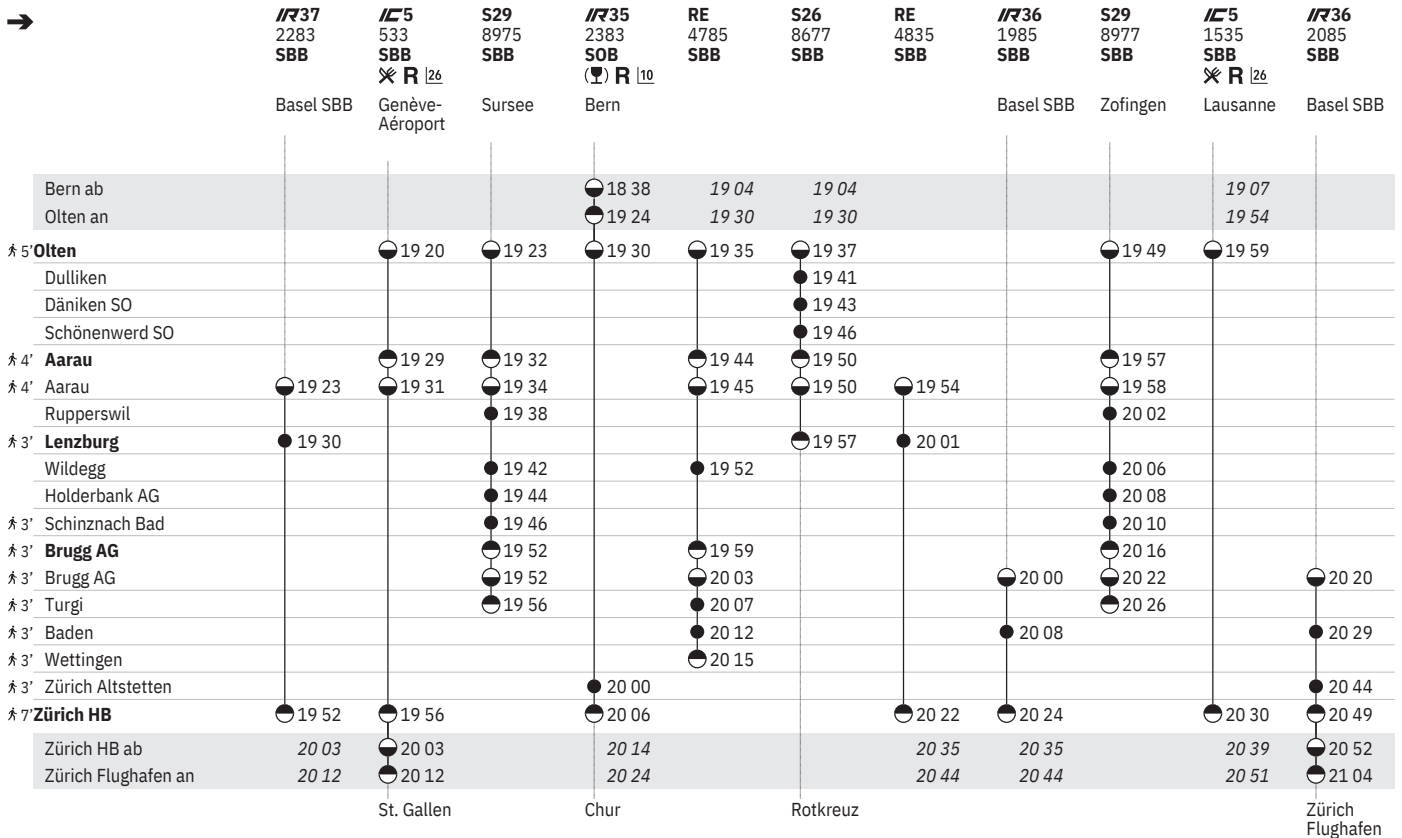

650 Olten - Brugg - Baden - Zürich
Olten - Aarau - Lenzburg - Zürich

Stand: 27. September 2022