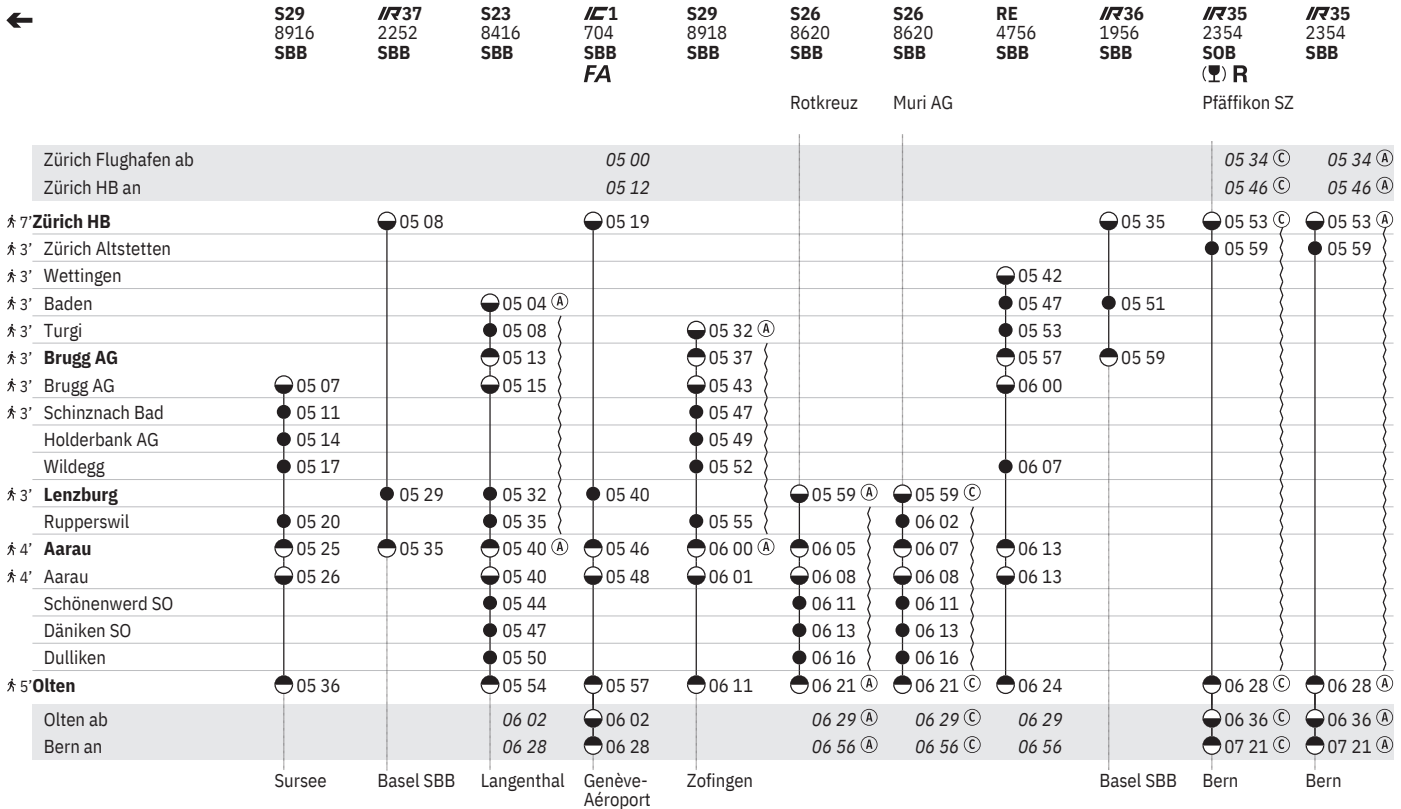

Rotkreuz

Winterthur

650 **Olten - Brugg - Baden - Zürich**
Olten - Aarau - Lenzburg - Zürich

Stand: 27. September 2022

650 **Zürich - Baden - Brugg - Olten**
Zürich - Lenzburg - Aarau - Olten

Stand: 27. September 2022