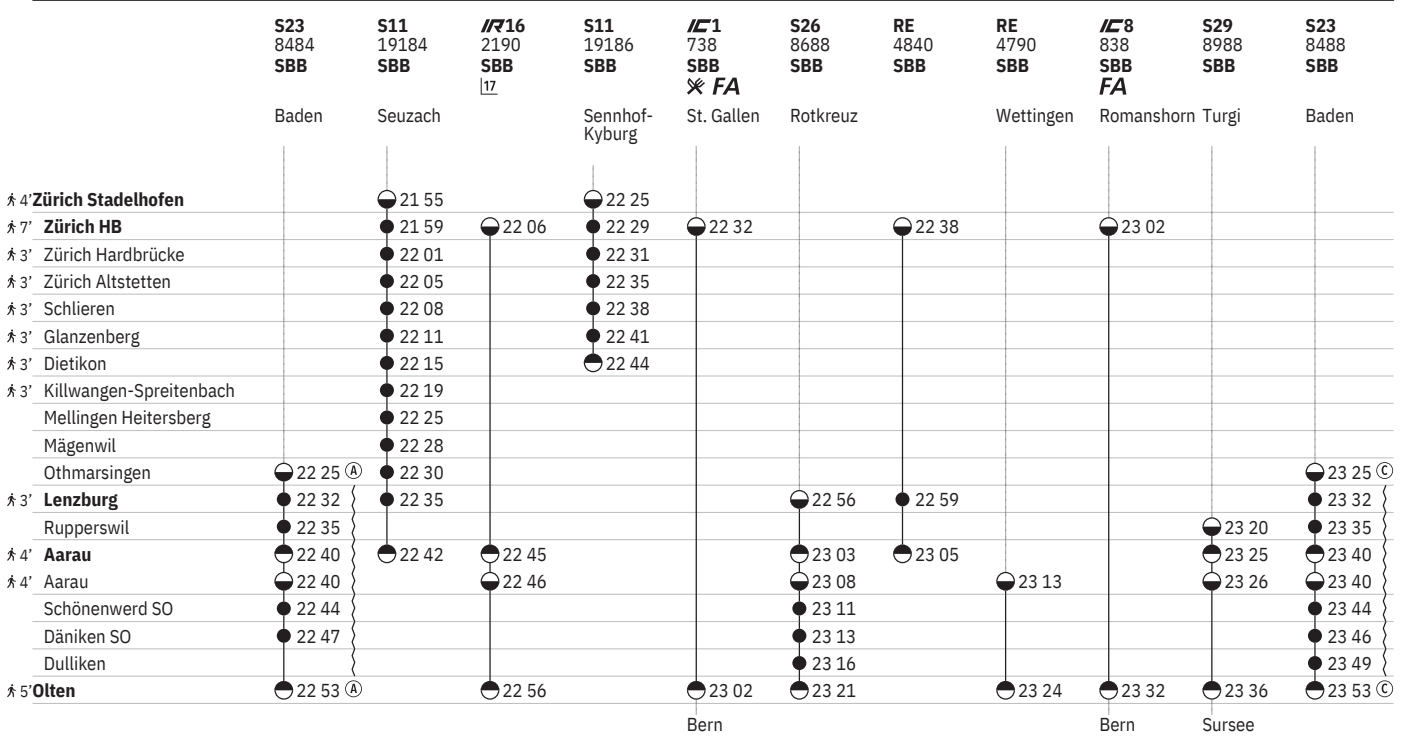

¹⁰ Aare Linth

¹⁷ FA

²⁴ (R) ① - ⑦ vom 21.3.-31.10.

651 Zürich - Lenzburg - Olten

Stand: 27. September 2022

21 FA

24 R²⁴ ① - ⑦ vom 21.3.-31.10.

651 Zürich - Lenzburg - Olten  

Stand: 27. September 2022

14  

17 FA 

24   ① - ⑦ vom 21.3.-31.10.

651 Zürich - Lenzburg - Olten

Stand: 27. September 2022

13 Nacht ⑤/⑥ – ⑥/⑦ sowie 6.4./7.4., 9.4./10.4., 30.4./1.5., 17.5./18.5., 18.5./19.5., 28.5./29.5., 31.7./1.8. ohne 24.12./25.12.
14 Nacht ⑤/⑥ – ⑥/⑦ ohne 24.12./25.12., 7.4./8.4.
15 Nacht ①/② – ⑥/⑦ sowie 25.12./26.12., 1.1./2.1., 9.4./10.4., 7.5./8.5., 28.5./29.5., 11.6./12.6., 25.6./26.6., 20.8./21.8., 27.8./28.8., 1.10./2.10., 8.10./9.10.

16 Nacht ⑦/① vom 11.12./12.12.–18.12./19.12., 8.1./9.1.–2.4./3.4., 16.4./17.4.–30.4./1.5., 14.5./15.5.–21.5./22.5., 2.7./3.7.–13.8./14.8., 3.9./4.9.–24.9./25.9., 15.10./16.10.–3.12./4.12. sowie 4.6./5.6., 18.6./19.6.
16 FA ④
19 FA ⑤ vom 16.12.–31.3., 14.4.–8.12.
22 FA ⑤, ⑦ sowie 26.12., 2.1., 10.4., 18.5., 29.5., 1.8.