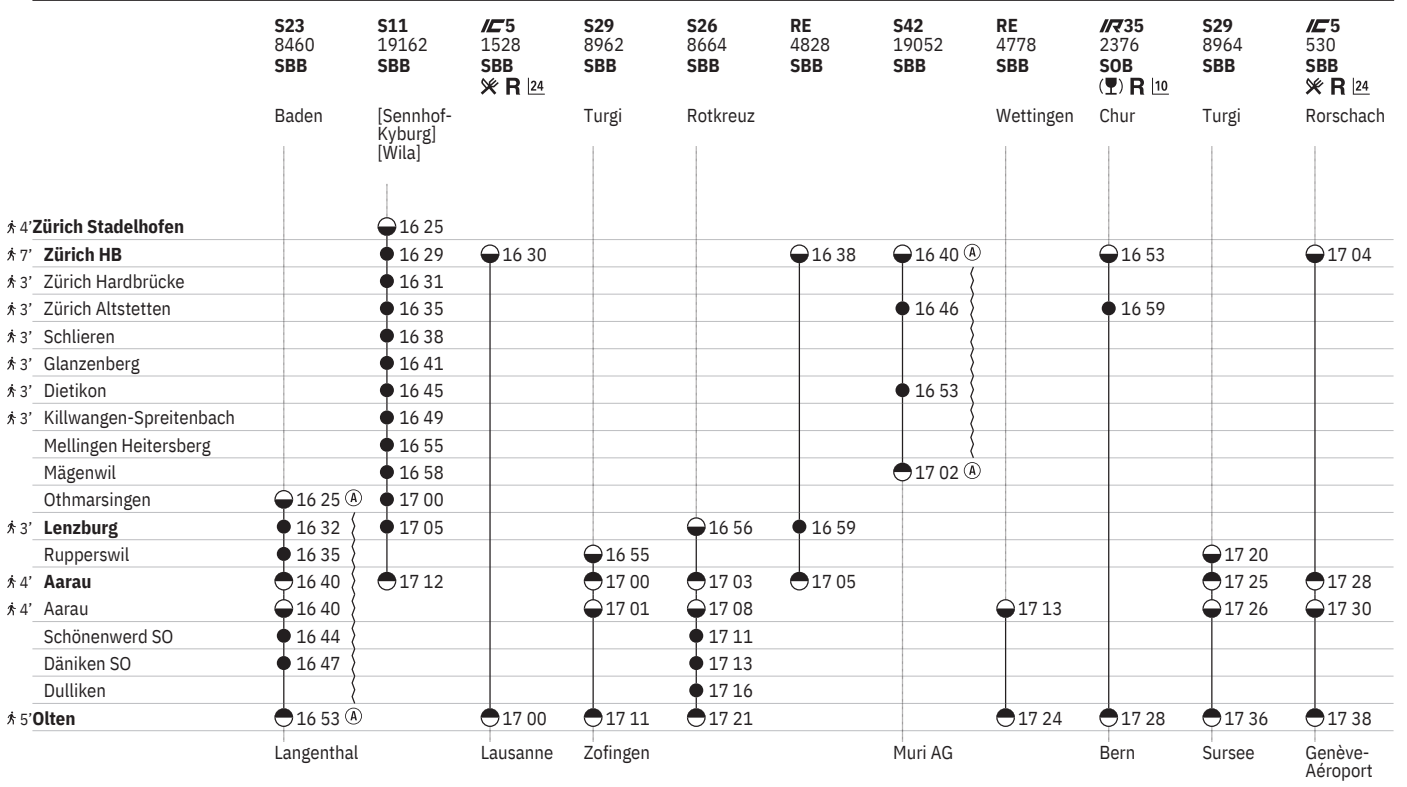

651 Zürich - Lenzburg - Olten

Stand: 27. September 2022

10 Aare Linth

17 FA

24 (R) 1 - 7 vom 21.3.-31.10.