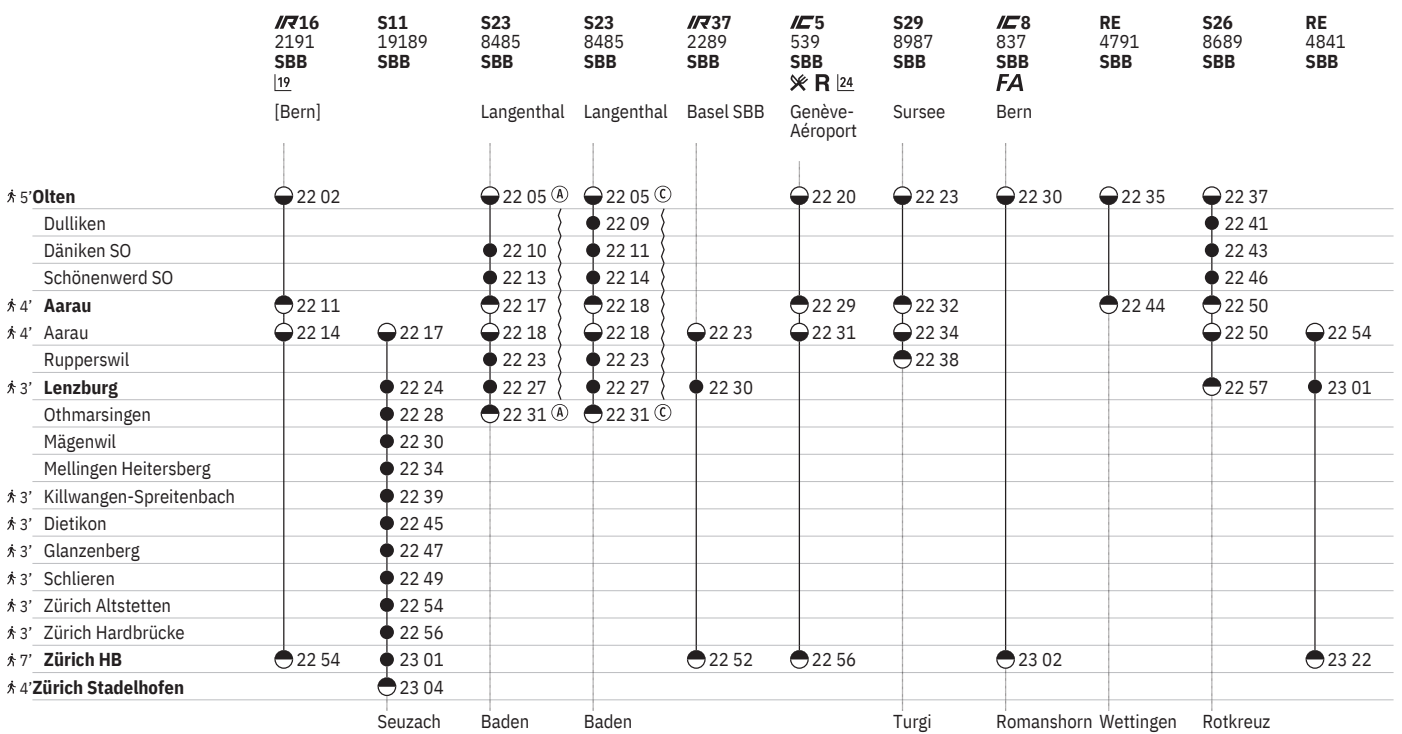

651 Olten - Lenzburg - Zürich

Stand: 27. September 2022

¹¹ ⓐ - ⓐ ohne 24.12., 7.4.

¹² ⓐ - ⓐ, ⓐ sowie 24.12., 7.4.

¹² ✖ ⓐ - ⓐ, ⓐ vom 14.8.-7.12.

¹⁹ FA ⓐ vom 16.12.-31.3., 14.4.-8.12.

²⁴ ✖ ⓐ - ⓐ vom 21.3.-31.10.

²⁵ ✖ ⓐ - ⓐ vom 24.3.-28.10. ohne 7.4.

²⁶ ✖ ⓐ vom 26.3.-29.10. sowie 7.4., 10.4., 18.5., 29.5.