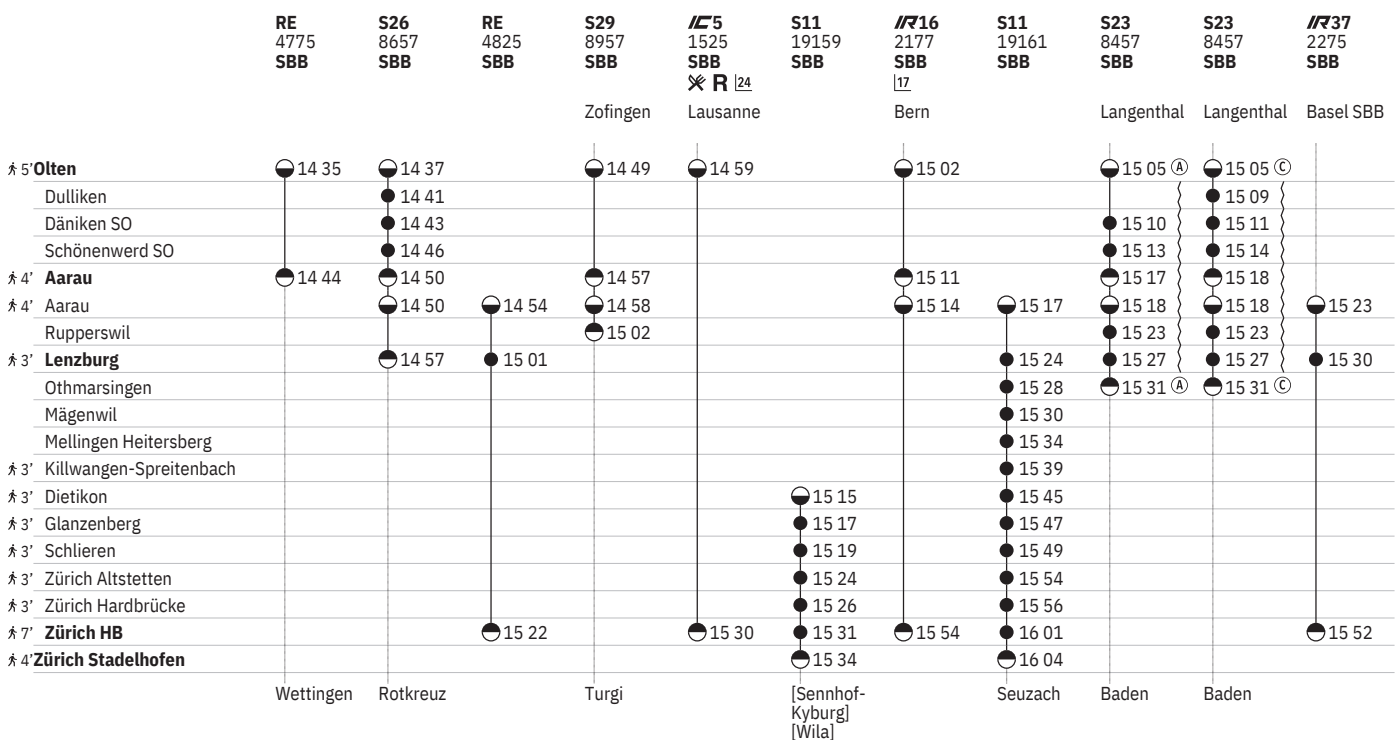

651 Olten - Lenzburg - Zürich

Stand: 27. September 2022

¹⁰ Aare Linth

¹⁶ FA ^A

¹⁷ FA ^A

²⁴ ① - ⑦ vom 21.3.-31.10.