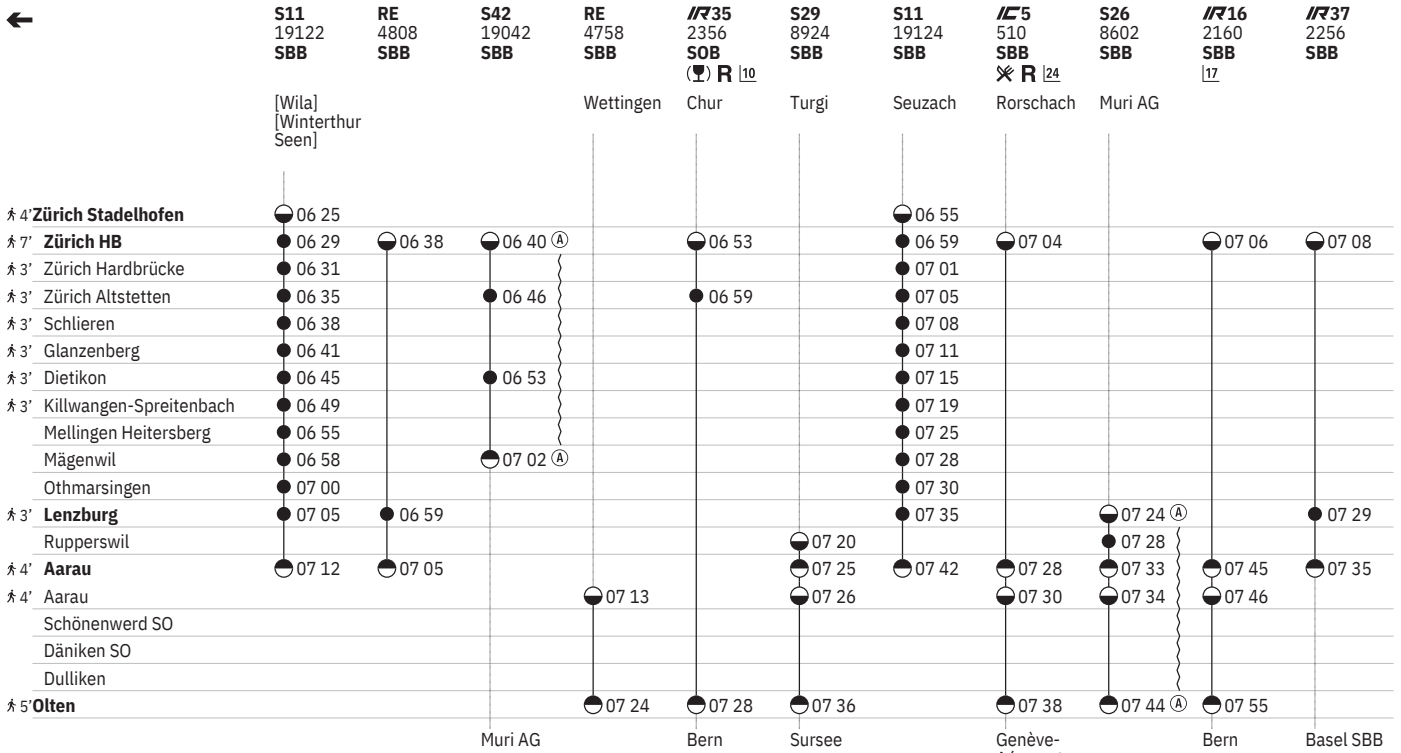

651 Zürich - Lenzburg - Olten

Stand: 27. September 2022

¹⁰ Aare Linth

¹⁷ FA

²⁴ vom 21.3.-31.10.