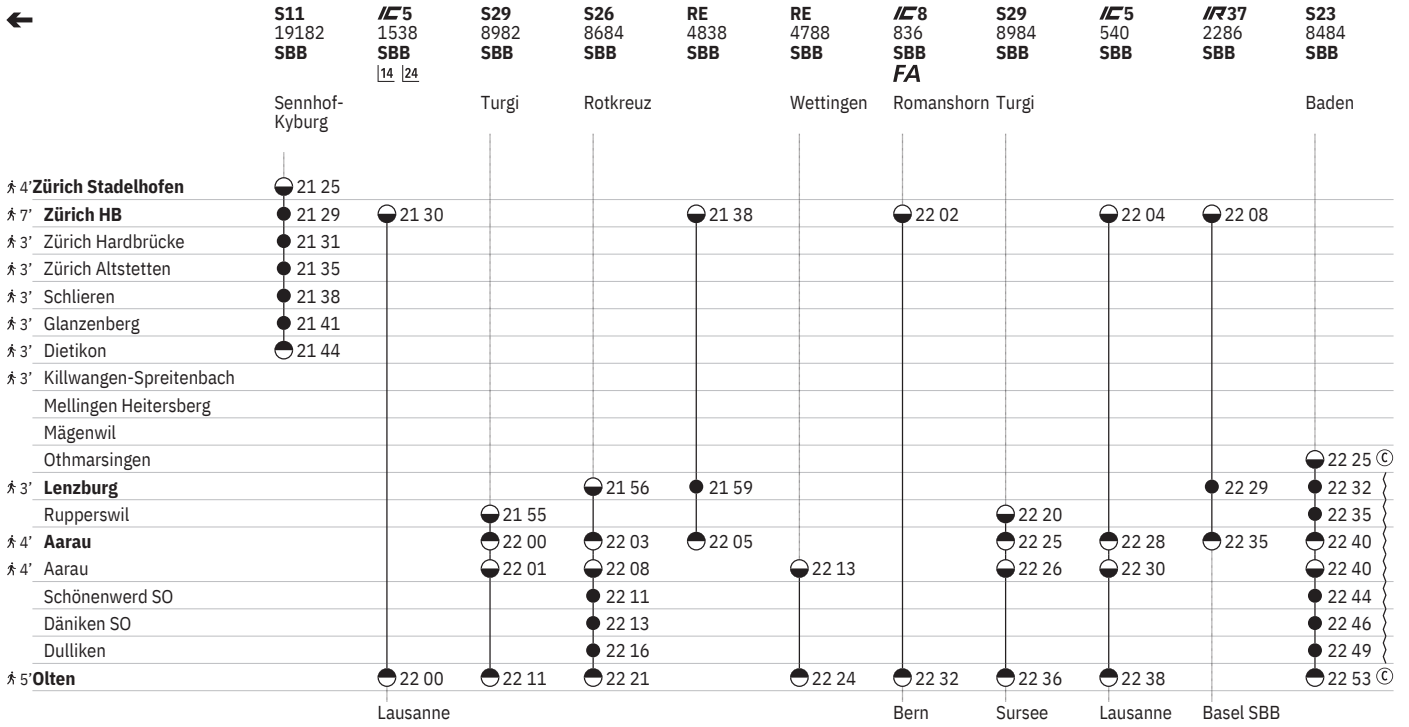

¹⁰ Aare Linth

¹⁷ FA

²⁴ (R) ① - ⑦ vom 21.3.-31.10.

651 Zürich - Lenzburg - Olten

Stand: 27. September 2022

21 FA

24 R²⁴ ① - ⑦ vom 21.3.-31.10.

651 Zürich - Lenzburg - Olten  

Stand: 27. September 2022

14  

17 FA 

24   ① - ⑦ vom 21.3.-31.10.

651 Zürich - Lenzburg - Olten

Stand: 27. September 2022

13 Nacht ⑤/⑥ – ⑥/⑦ sowie 6.4./7.4., 9.4./10.4., 30.4./1.5., 17.5./18.5., 18.5./19.5., 28.5./29.5., 31.7./1.8. ohne 24.12./25.12.
14 Nacht ⑤/⑥ – ⑥/⑦ ohne 24.12./25.12., 7.4./8.4.
15 Nacht ①/② – ⑥/⑦ sowie 25.12./26.12., 1.1./2.1., 9.4./10.4., 7.5./8.5., 28.5./29.5., 11.6./12.6., 25.6./26.6., 20.8./21.8., 27.8./28.8., 1.10./2.10., 8.10./9.10.

16 Nacht ⑦/① vom 11.12./12.12.–18.12./19.12., 8.1./9.1.–2.4./3.4., 16.4./17.4.–30.4./1.5., 14.5./15.5.–21.5./22.5., 2.7./3.7.–13.8./14.8., 3.9./4.9.–24.9./25.9., 15.10./16.10.–3.12./4.12. sowie 4.6./5.6., 18.6./19.6.
16 FA ④
19 FA ⑤ vom 16.12.–31.3., 14.4.–8.12.
22 FA ⑤, ⑦ sowie 26.12., 2.1., 10.4., 18.5., 29.5., 1.8.