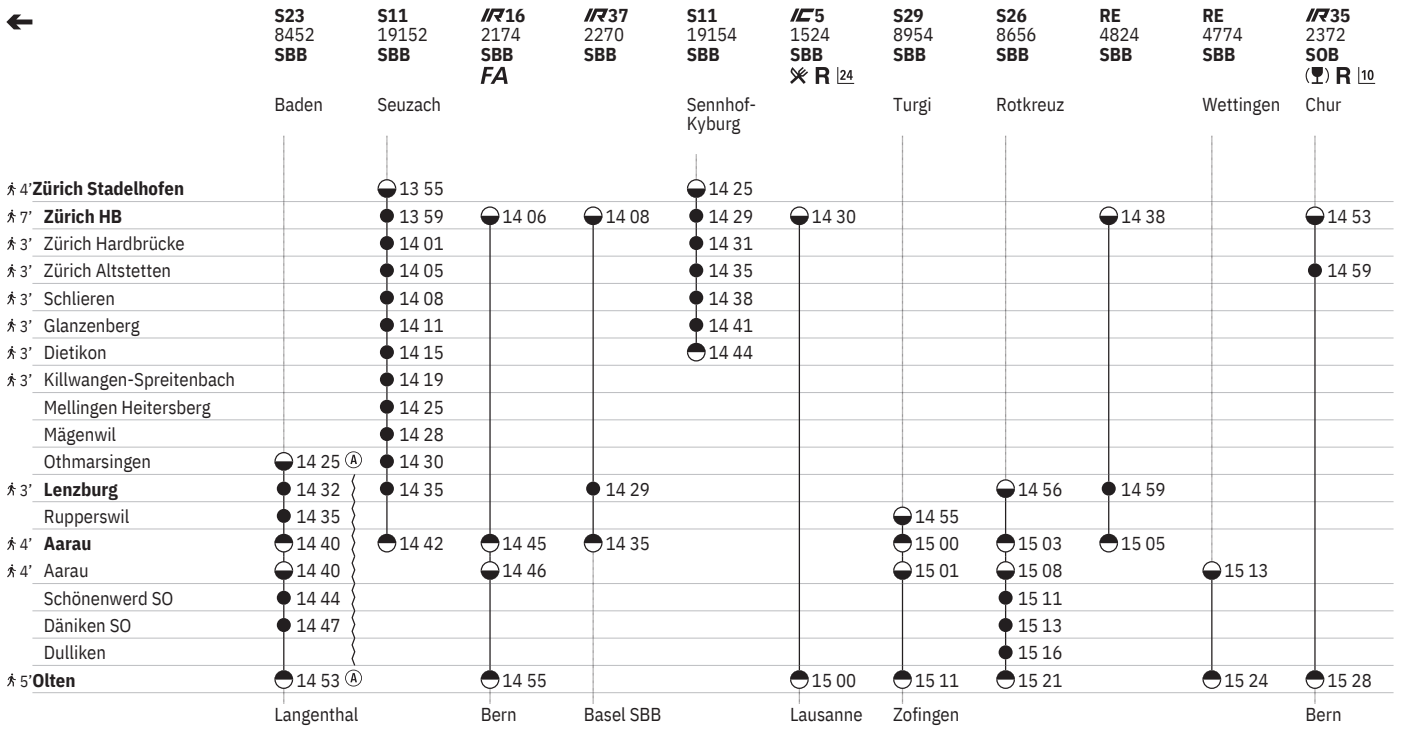

651 Zürich - Lenzburg - Olten

Stand: 27. September 2022

¹⁰ Aare Linth

¹³ ✂

¹⁶ FA

²⁴ ✂ ① - ⑦ vom 21.3.-31.10.