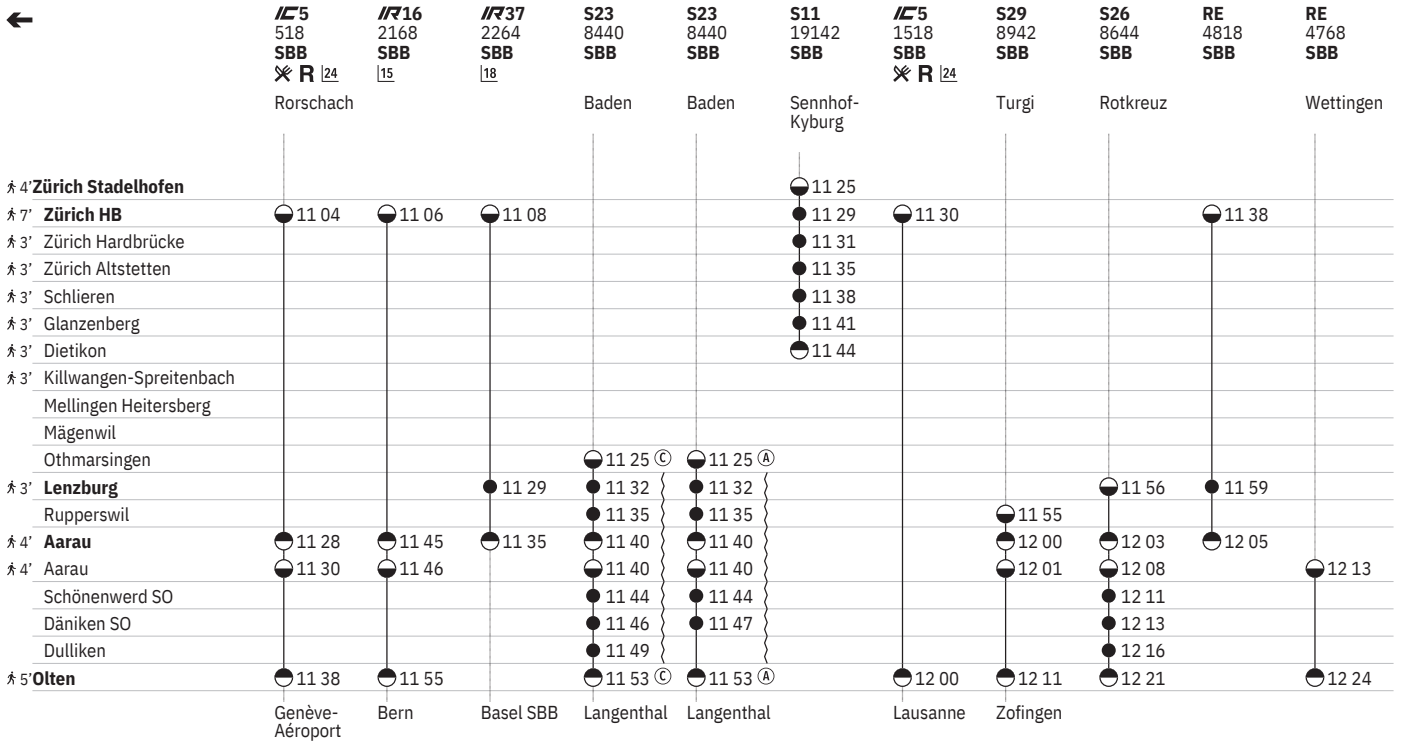

651 Zürich - Lenzburg - Olten

Stand: 27. September 2022

¹⁰ Aare Linth
¹⁵ FA ⑦

¹⁶ FA ④
¹⁸ FA ② - ⑤

²⁴ ① - ⑦ vom 21.3.-31.10.