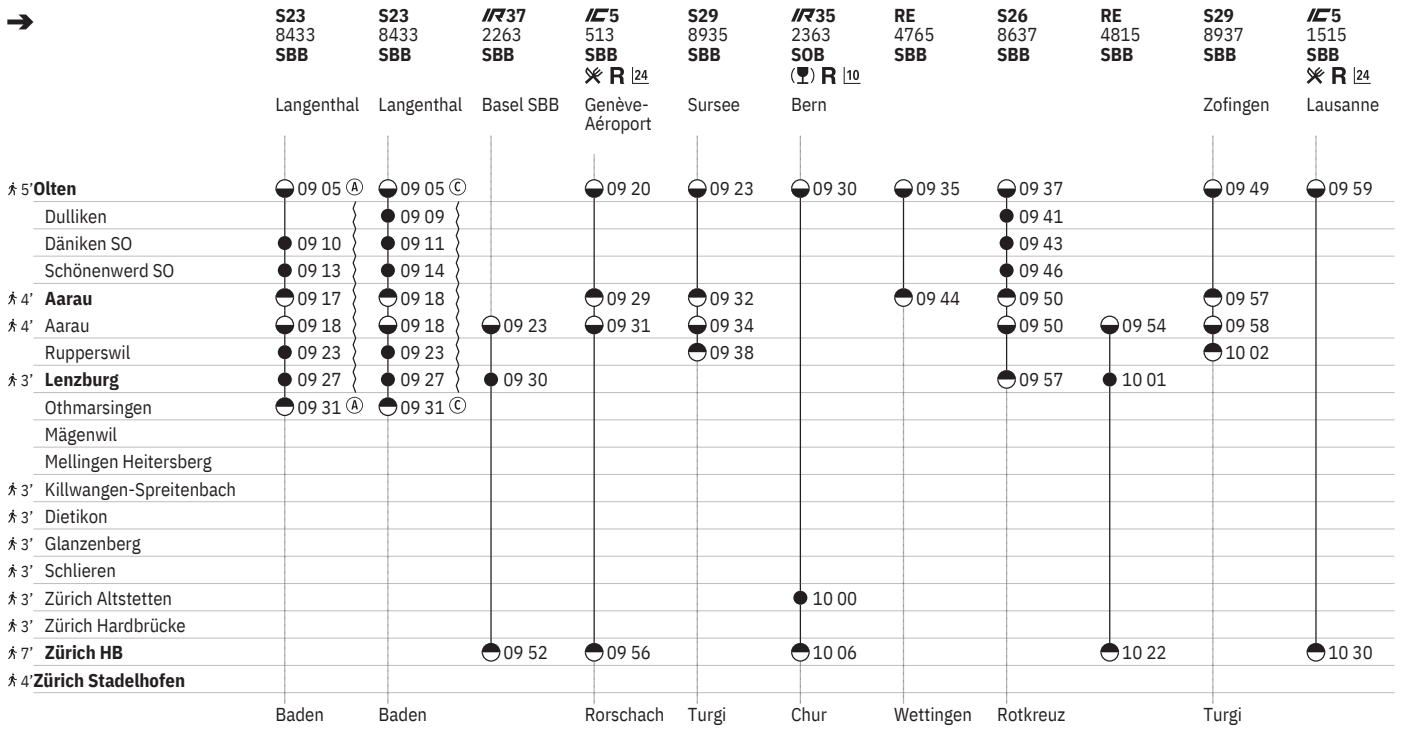

10 Aare Linth

16 FA (A)

17 FA (A)

24  ① - ⑦ vom 21.3.-31.10.

651 Olten - Lenzburg - Zürich  

Stand: 27. September 2022

¹⁰ Aare Linth

¹⁵ FA ⁷