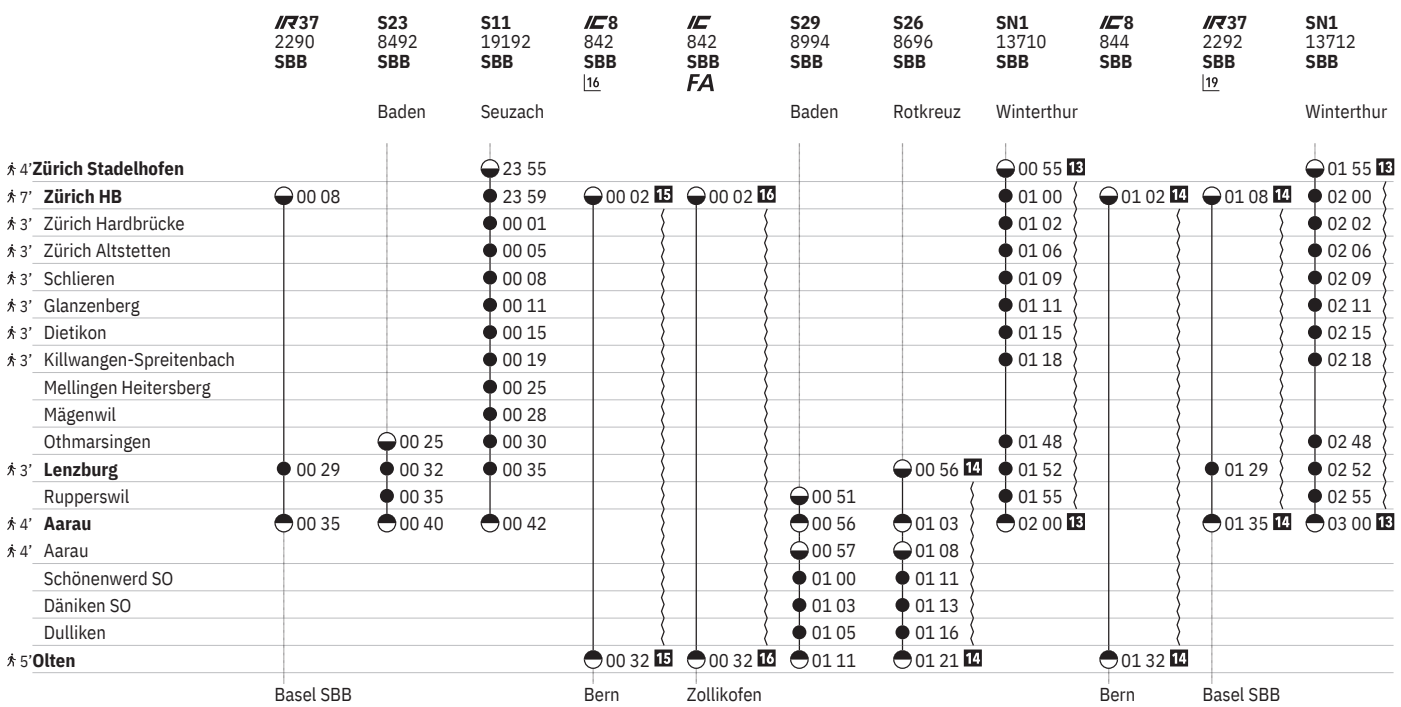

Stand: 27. September 2022

14  

17 FA 

24   ① - ⑦ vom 21.3.-31.10.

651 Zürich - Lenzburg - Olten

Stand: 27. September 2022

13 Nacht ⑤/⑥ – ⑥/⑦ sowie 6.4./7.4., 9.4./10.4., 30.4./1.5., 17.5./18.5., 18.5./19.5., 28.5./29.5., 31.7./1.8. ohne 24.12./25.12.
14 Nacht ⑤/⑥ – ⑥/⑦ ohne 24.12./25.12., 7.4./8.4.
15 Nacht ①/② – ⑥/⑦ sowie 25.12./26.12., 1.1./2.1., 9.4./10.4., 7.5./8.5., 28.5./29.5., 11.6./12.6., 25.6./26.6., 20.8./21.8., 27.8./28.8., 1.10./2.10., 8.10./9.10.

16 Nacht ⑦/① vom 11.12./12.12.–18.12./19.12., 8.1./9.1.–2.4./3.4., 16.4./17.4.–30.4./1.5., 14.5./15.5.–21.5./22.5., 2.7./3.7.–13.8./14.8., 3.9./4.9.–24.9./25.9., 15.10./16.10.–3.12./4.12. sowie 4.6./5.6., 18.6./19.6.
16 FA ④
19 FA ⑤ vom 16.12.–31.3., 14.4.–8.12.
22 FA ⑤, ⑦ sowie 26.12., 2.1., 10.4., 18.5., 29.5., 1.8.