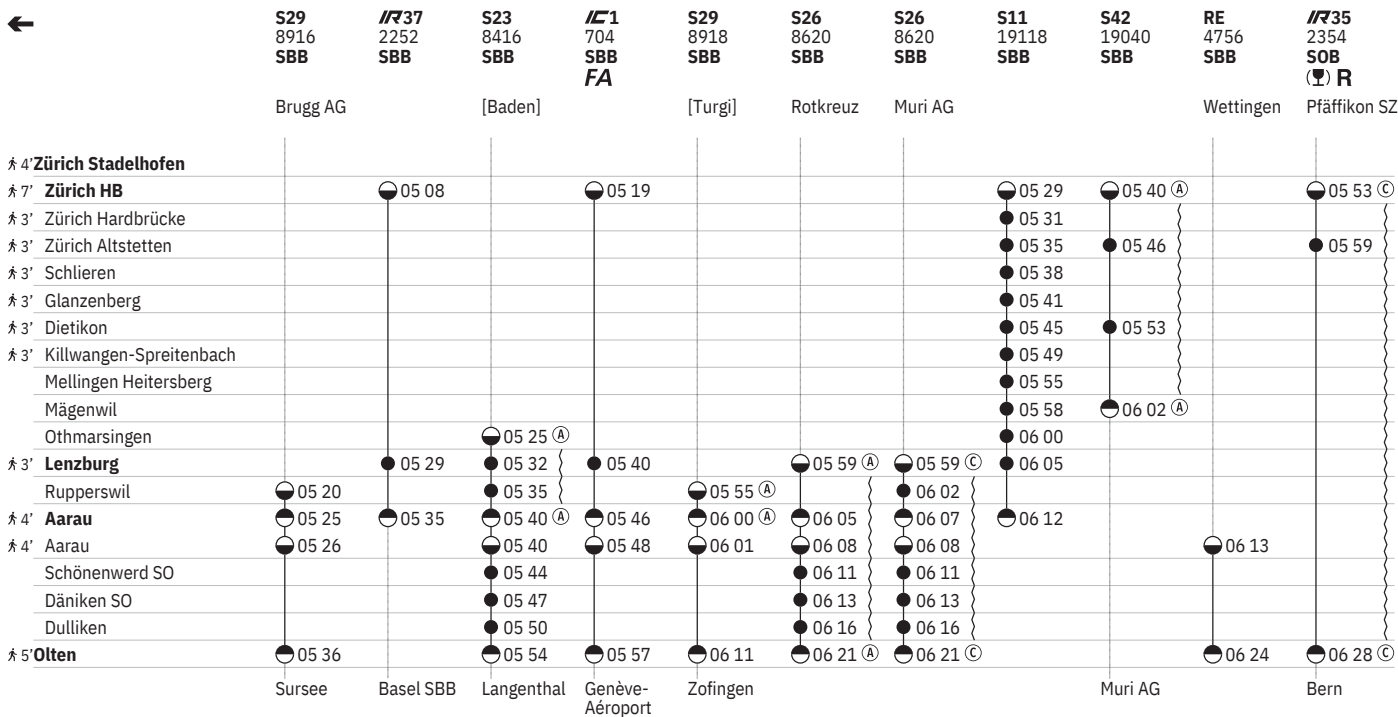

¹⁰ Aare Linth¹⁶ FA ⁴¹⁷ FA ⁴²⁴  ① – ⑦ vom 21.3.–31.10.

651 Olten - Lenzburg - Zürich  

Stand: 27. September 2022

¹¹ ⓐ - ⓐ ohne 24.12., 7.4.

¹² ⓐ - ⓐ, ⓐ sowie 24.12., 7.4.

¹² ✖ ⓐ - ⓐ, ⓐ vom 14.8.-7.12.

¹⁹ FA ⓐ vom 16.12.-31.3., 14.4.-8.12.

²⁴ ✖ ⓐ - ⓐ vom 21.3.-31.10.

²⁵ ✖ ⓐ - ⓐ vom 24.3.-28.10. ohne 7.4.

²⁶ ✖ ⓐ vom 26.3.-29.10. sowie 7.4., 10.4., 18.5., 29.5.

651 Olten - Lenzburg - Zürich

Stand: 27. September 2022

13 Nacht ⑤/⑥ – ⑥/⑦ sowie 6.4./7.4., 9.4./10.4., 30.4./1.5., 17.5./18.5., 18.5./19.5., 28.5./29.5., 31.7./1.8. ohne 24.12./25.12.

14 Nacht ⑤/⑥ – ⑥/⑦ ohne 24.12./25.12., 7.4./8.4.

19 FA ⑤ vom 16.12.–31.3., 14.4.–8.12.

20 FA ① – ④, ⑥ – ⑦

651 Zürich - Lenzburg - Olten

Stand: 27. September 2022

16 FA (A)

24 (R) ① - ⑦ vom 21.3.-31.10.

651 Zürich - Lenzburg - Olten