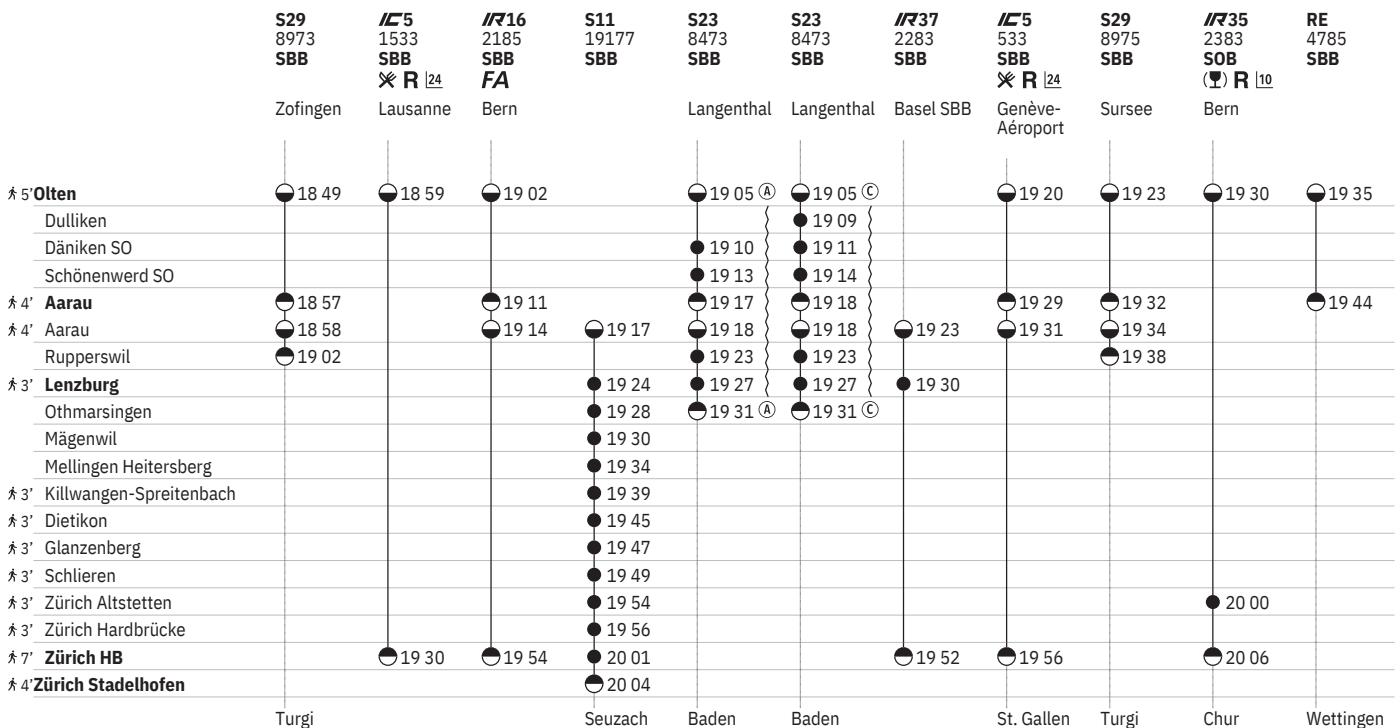

651 Olten - Lenzburg - Zürich

Stand: 27. September 2022

¹⁰ Aare Linth

²⁴ ① - ⑦ vom 21.3.-31.10.