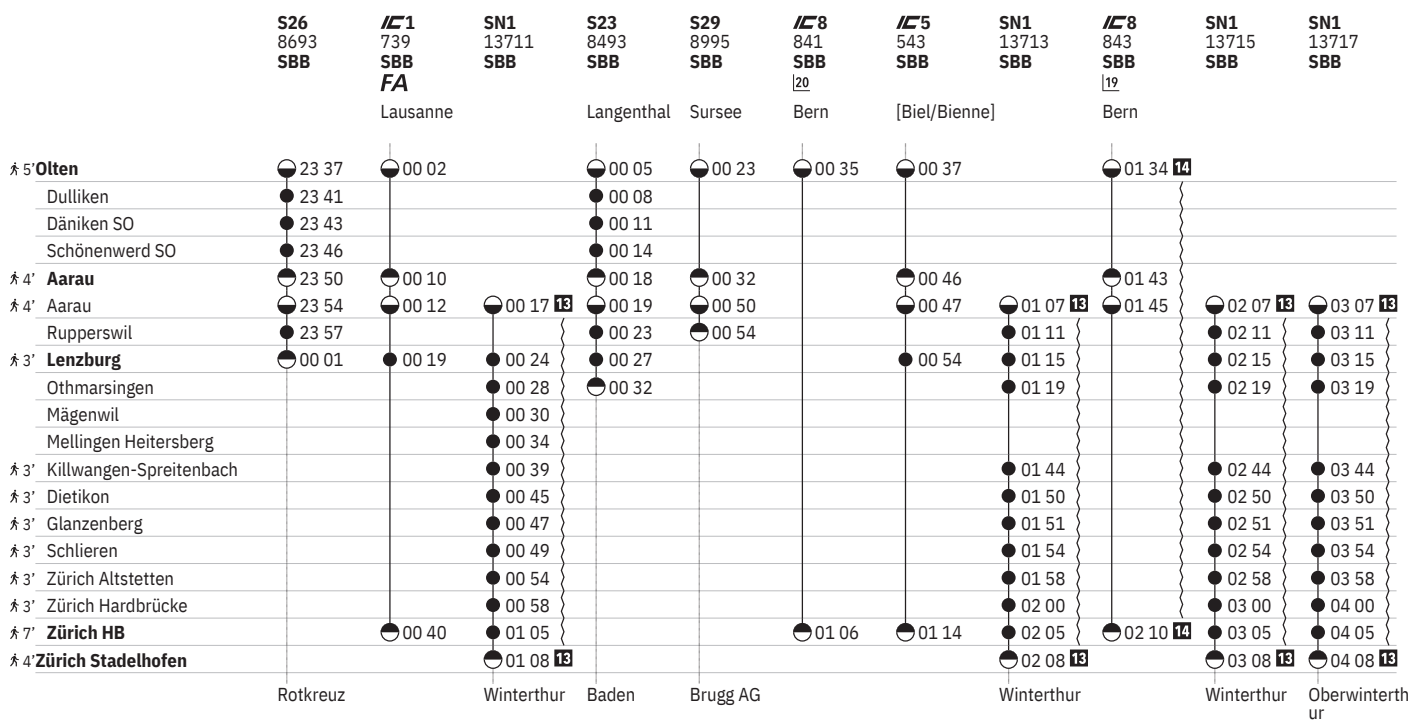

¹⁰ Aare Linth¹⁶ FA ⁴¹⁷ FA ⁴²⁴  ① – ⑦ vom 21.3.–31.10.

651 Olten - Lenzburg - Zürich  

Stand: 27. September 2022

¹¹ ⓐ - ⓐ ohne 24.12., 7.4.

¹² ⓐ - ⓐ, ⓐ sowie 24.12., 7.4.

¹² ✖ ⓐ - ⓐ, ⓐ vom 14.8.-7.12.

¹⁹ FA ⓐ vom 16.12.-31.3., 14.4.-8.12.

²⁴ ✖ ⓐ - ⓐ vom 21.3.-31.10.

²⁵ ✖ ⓐ - ⓐ vom 24.3.-28.10. ohne 7.4.

²⁶ ✖ ⓐ vom 26.3.-29.10. sowie 7.4., 10.4., 18.5., 29.5.

651 Olten - Lenzburg - Zürich

Stand: 27. September 2022

13 Nacht ⑤/⑥ – ⑥/⑦ sowie 6.4./7.4., 9.4./10.4., 30.4./1.5., 17.5./18.5., 18.5./19.5., 28.5./29.5., 31.7./1.8. ohne 24.12./25.12.