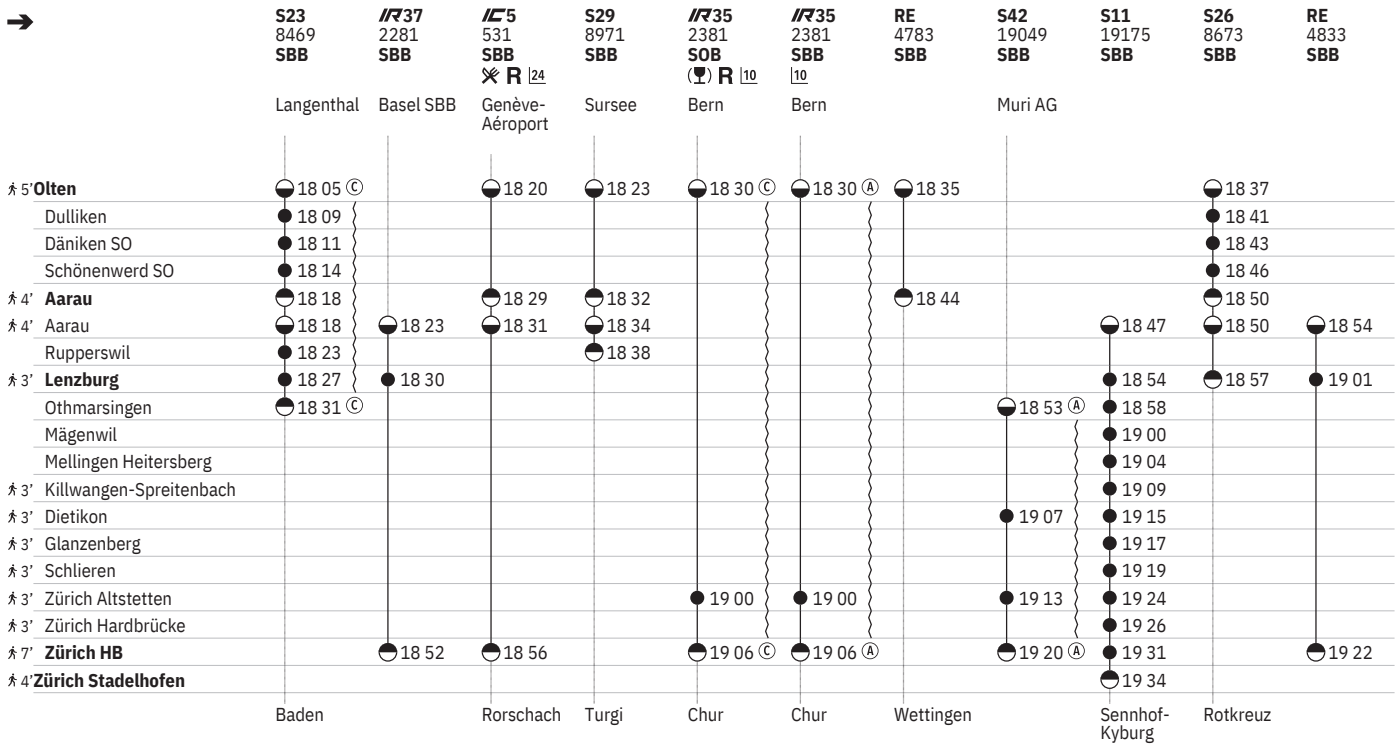

651 Olten - Lenzburg - Zürich

Stand: 27. September 2022

¹⁰ Aare Linth

²⁴ ① - ⑦ vom 21.3.-31.10.