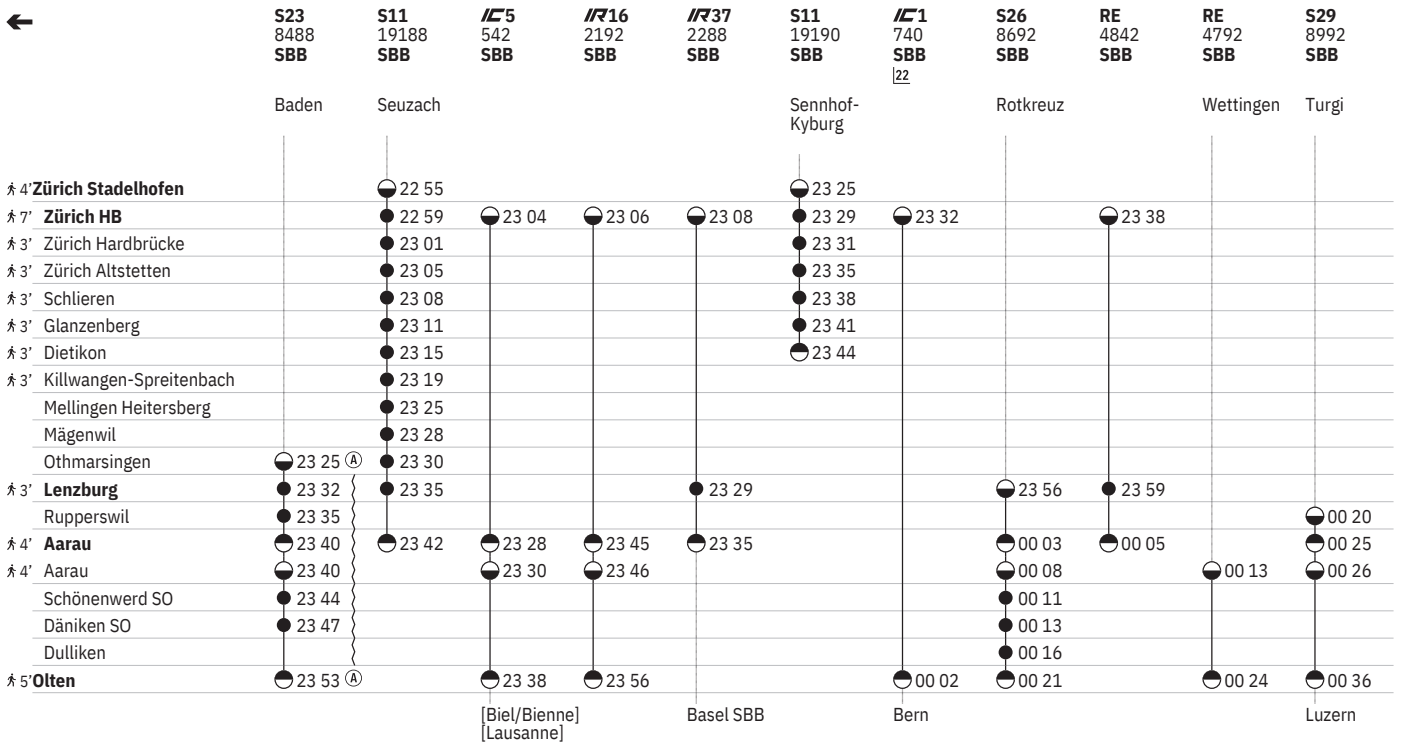

Stand: 27. September 2022

14  

17 FA 

24   ① - ⑦ vom 21.3.-31.10.

651 Zürich - Lenzburg - Olten

Stand: 27. September 2022

13 Nacht ⑤/⑥ – ⑥/⑦ sowie 6.4./7.4., 9.4./10.4., 30.4./1.5., 17.5./18.5., 18.5./19.5., 28.5./29.5., 31.7./1.8. ohne 24.12./25.12.
14 Nacht ⑤/⑥ – ⑥/⑦ ohne 24.12./25.12., 7.4./8.4.
15 Nacht ①/② – ⑥/⑦ sowie 25.12./26.12., 1.1./2.1., 9.4./10.4., 7.5./8.5., 28.5./29.5., 11.6./12.6., 25.6./26.6., 20.8./21.8., 27.8./28.8., 1.10./2.10., 8.10./9.10.

16 Nacht ⑦/① vom 11.12./12.12.–18.12./19.12., 8.1./9.1.–2.4./3.4., 16.4./17.4.–30.4./1.5., 14.5./15.5.–21.5./22.5., 2.7./3.7.–13.8./14.8., 3.9./4.9.–24.9./25.9., 15.10./16.10.–3.12./4.12. sowie 4.6./5.6., 18.6./19.6.
16 FA ④
19 FA ⑤ vom 16.12.–31.3., 14.4.–8.12.
22 FA ⑤, ⑦ sowie 26.12., 2.1., 10.4., 18.5., 29.5., 1.8.