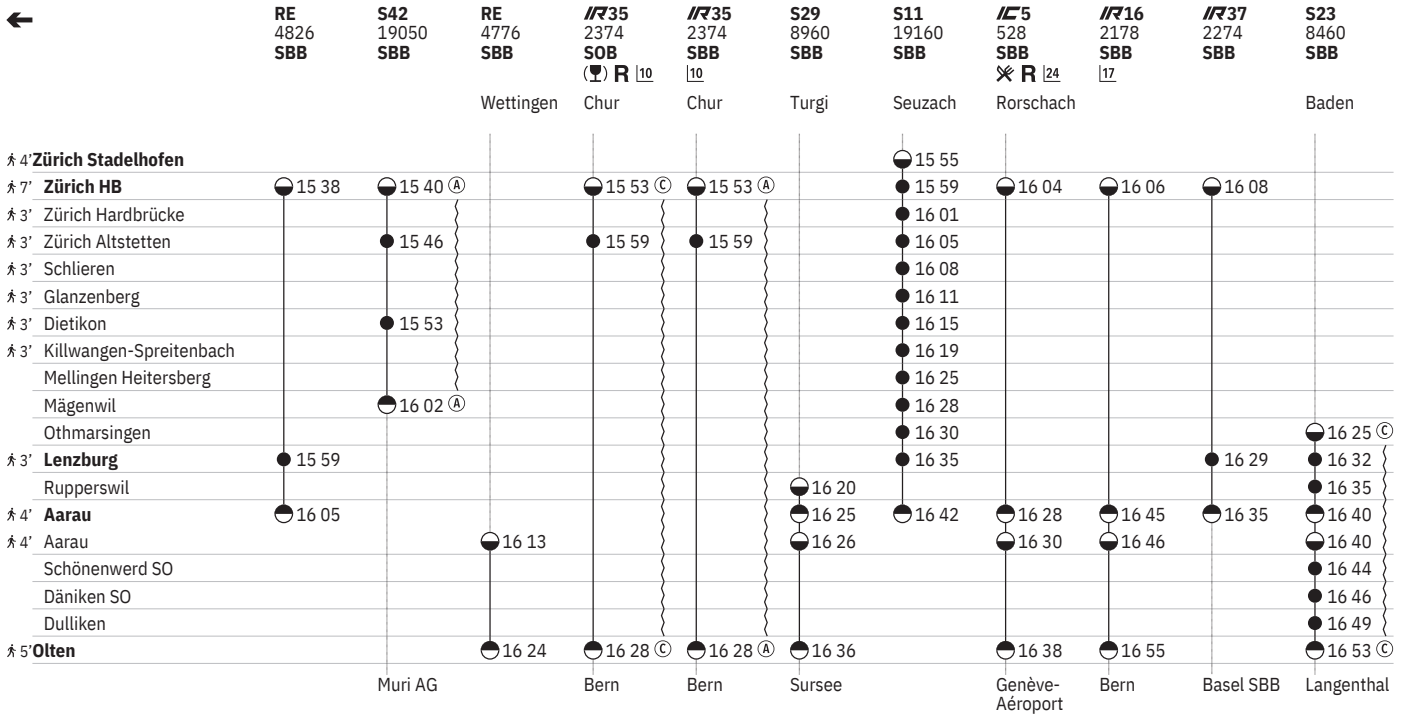

651 Zürich - Lenzburg - Olten

Stand: 27. September 2022

10 Aare Linth

17 FA

24 (R) 1 - 7 vom 21.3.-31.10.