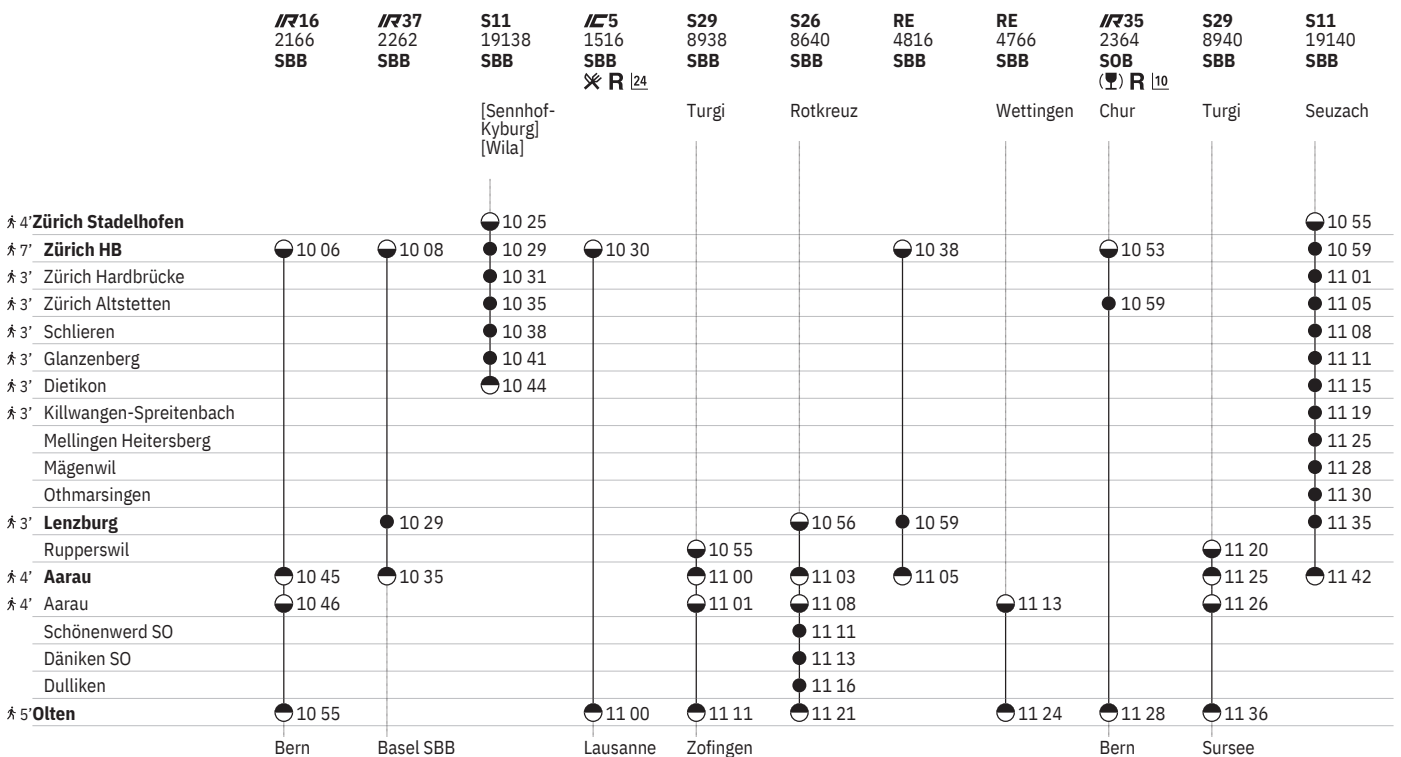

¹⁰ Aare Linth

¹⁵ FA ⁷

¹⁶ FA ^A

¹⁸ FA ² - ⁵

²⁴ ¹ - ⁷ vom 21.3.-31.10.

651 Zürich - Lenzburg - Olten

Stand: 27. September 2022

¹⁰ Aare Linth

²⁴ (T) R ¹⁰ - ① - ⑦ vom 21.3.-31.10.

651 Zürich - Lenzburg - Olten

Stand: 27. September 2022

¹⁰ Aare Linth
¹⁵ FA ⑦

¹⁶ FA ④
¹⁸ FA ② - ⑤

²⁴ ① - ⑦ vom 21.3.-31.10.

651 Zürich - Lenzburg - Olten 

Stand: 27. September 2022