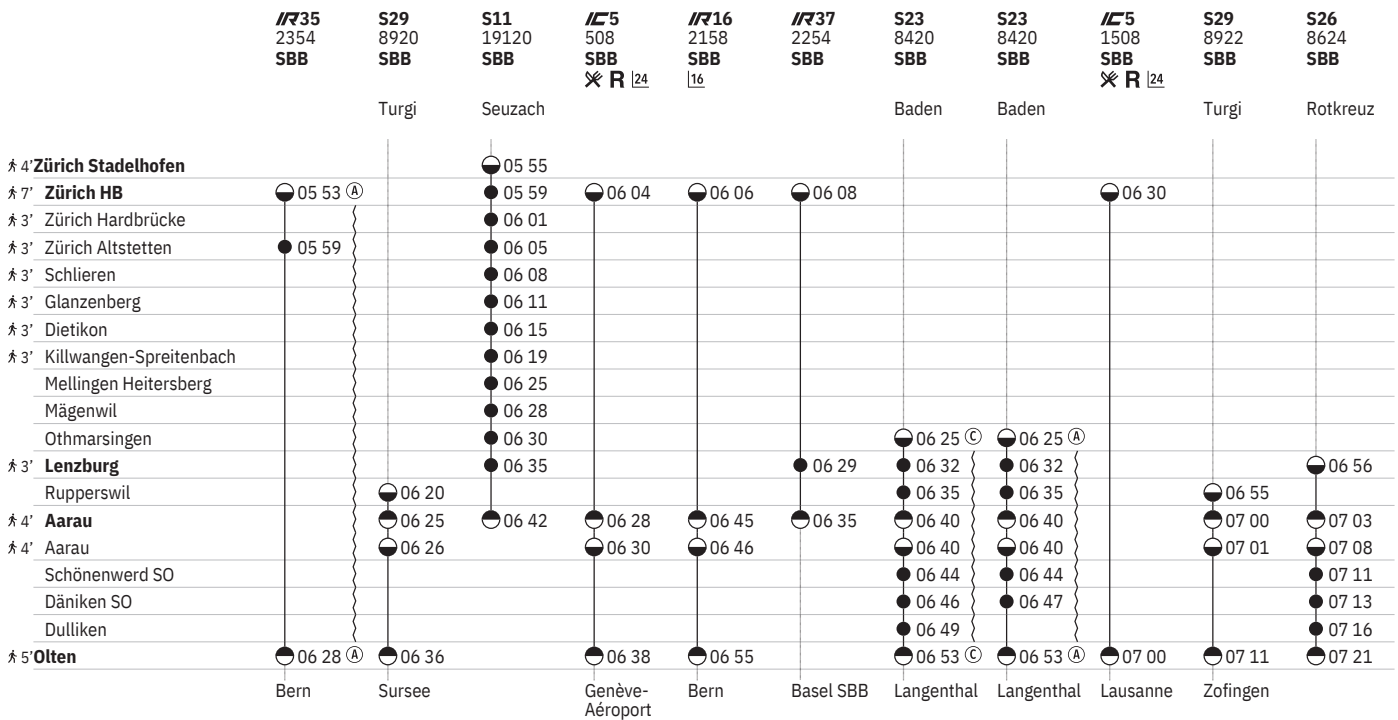

¹⁰ Aare Linth¹⁶ FA ⁴¹⁷ FA ⁴²⁴  ① – ⑦ vom 21.3.–31.10.

651 Olten - Lenzburg - Zürich  

Stand: 27. September 2022

¹¹ ⓐ - ⓐ ohne 24.12., 7.4.

¹² ⓐ - ⓐ, ⓐ sowie 24.12., 7.4.

¹² ✖ ⓐ - ⓐ, ⓐ vom 14.8.-7.12.

¹⁹ FA ⓐ vom 16.12.-31.3., 14.4.-8.12.

²⁴ ✖ ⓐ - ⓐ vom 21.3.-31.10.

²⁵ ✖ ⓐ - ⓐ vom 24.3.-28.10. ohne 7.4.

²⁶ ✖ ⓐ vom 26.3.-29.10. sowie 7.4., 10.4., 18.5., 29.5.

651 Olten - Lenzburg - Zürich

Stand: 27. September 2022

13 Nacht ⑤/⑥ – ⑥/⑦ sowie 6.4./7.4., 9.4./10.4., 30.4./1.5., 17.5./18.5., 18.5./19.5., 28.5./29.5., 31.7./1.8. ohne 24.12./25.12.

14 Nacht ⑤/⑥ – ⑥/⑦ ohne 24.12./25.12., 7.4./8.4.

19 FA ⑤ vom 16.12.–31.3., 14.4.–8.12.

20 FA ① – ④, ⑥ – ⑦

651 Zürich - Lenzburg - Olten

Stand: 27. September 2022

16 FA (A)

24 (R) ① - ⑦ vom 21.3.-31.10.

651 Zürich - Lenzburg - Olten