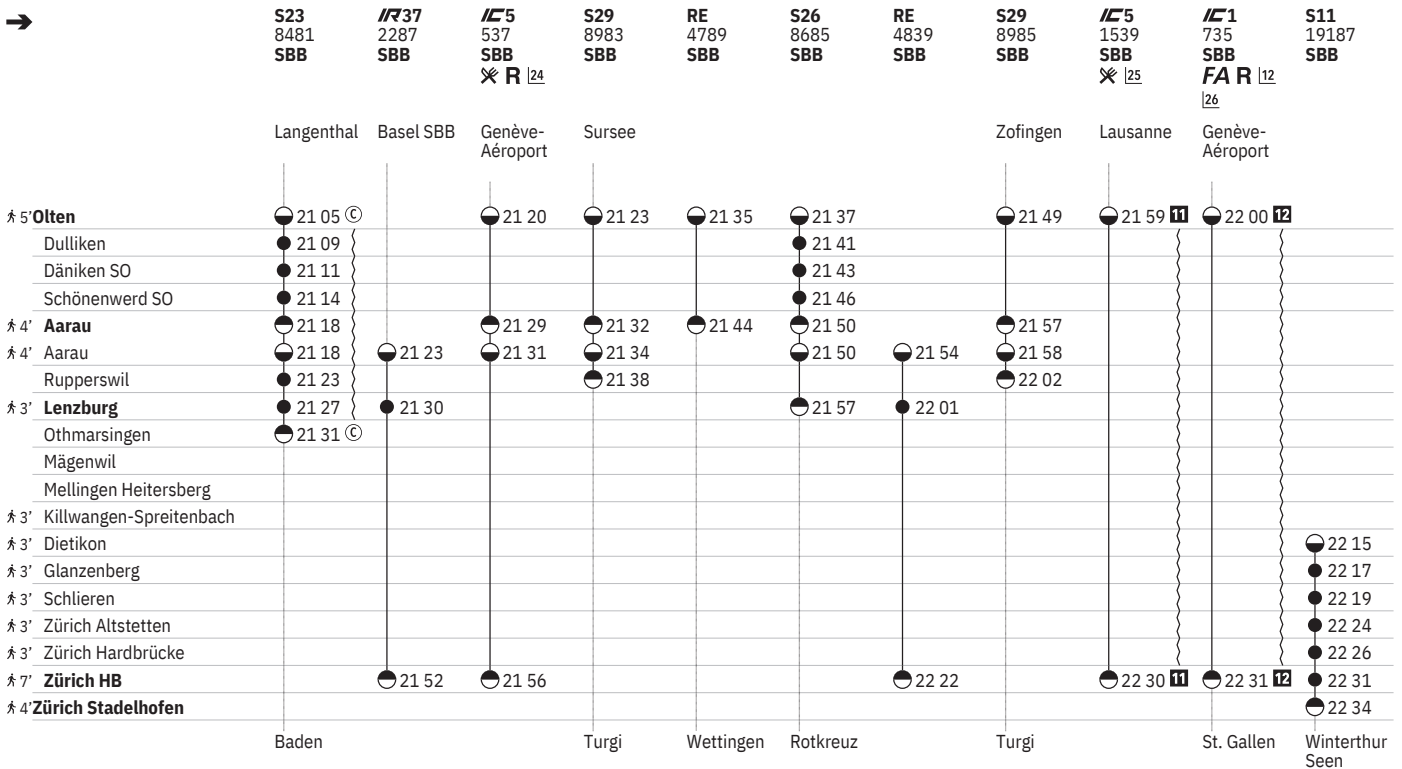

651 Olten - Lenzburg - Zürich

Stand: 27. September 2022

¹¹ ⓐ - ⓐ ohne 24.12., 7.4.

¹² ⓐ - ⓐ, ⓐ sowie 24.12., 7.4.

¹² ✖ ⓐ - ⓐ, ⓐ vom 14.8.-7.12.

¹⁹ FA ⓐ vom 16.12.-31.3., 14.4.-8.12.

²⁴ ✖ ⓐ - ⓐ vom 21.3.-31.10.

²⁵ ✖ ⓐ - ⓐ vom 24.3.-28.10. ohne 7.4.

²⁶ ✖ ⓐ vom 26.3.-29.10. sowie 7.4., 10.4., 18.5., 29.5.