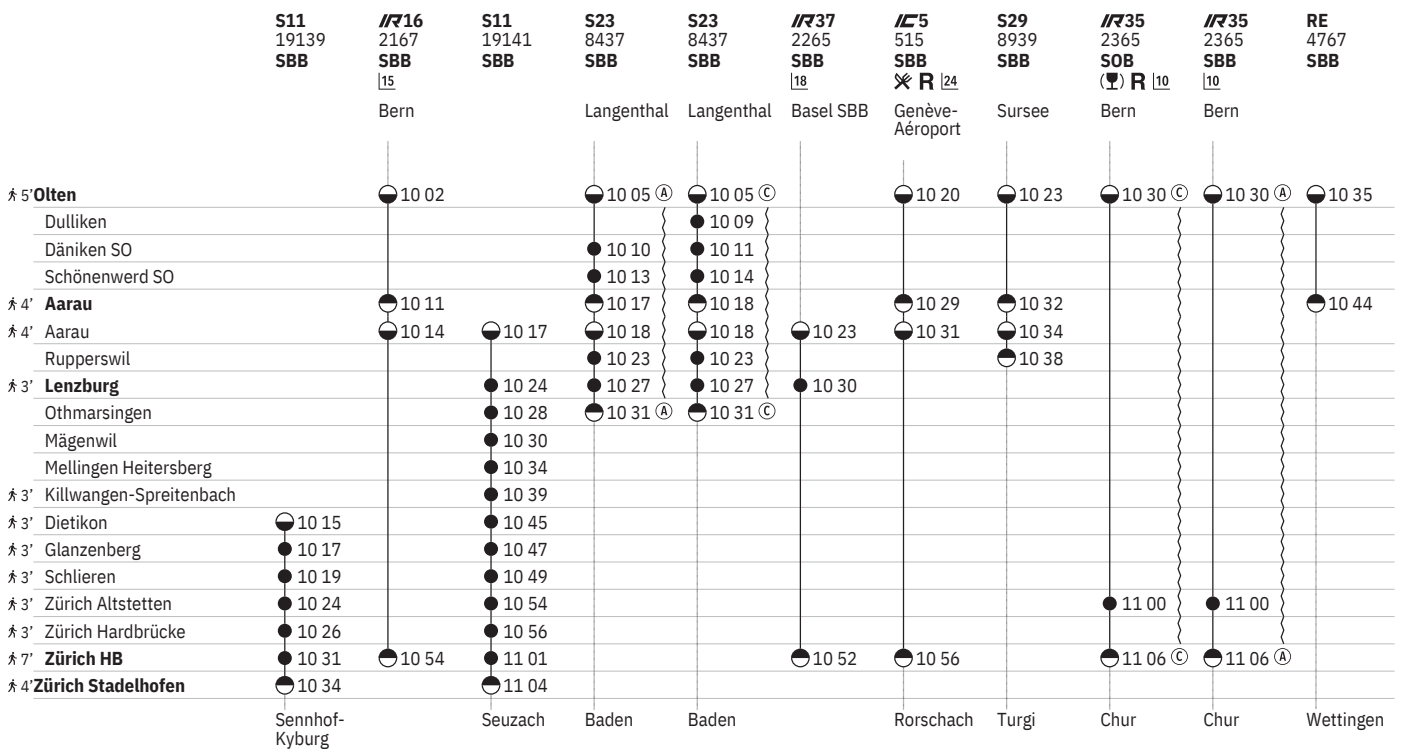

10 Aare Linth

16 FA (A)

17 FA (A)

24  ① - ⑦ vom 21.3.-31.10.

651 Olten - Lenzburg - Zürich  

Stand: 27. September 2022

¹⁰ Aare Linth

¹⁵ FA ⁷