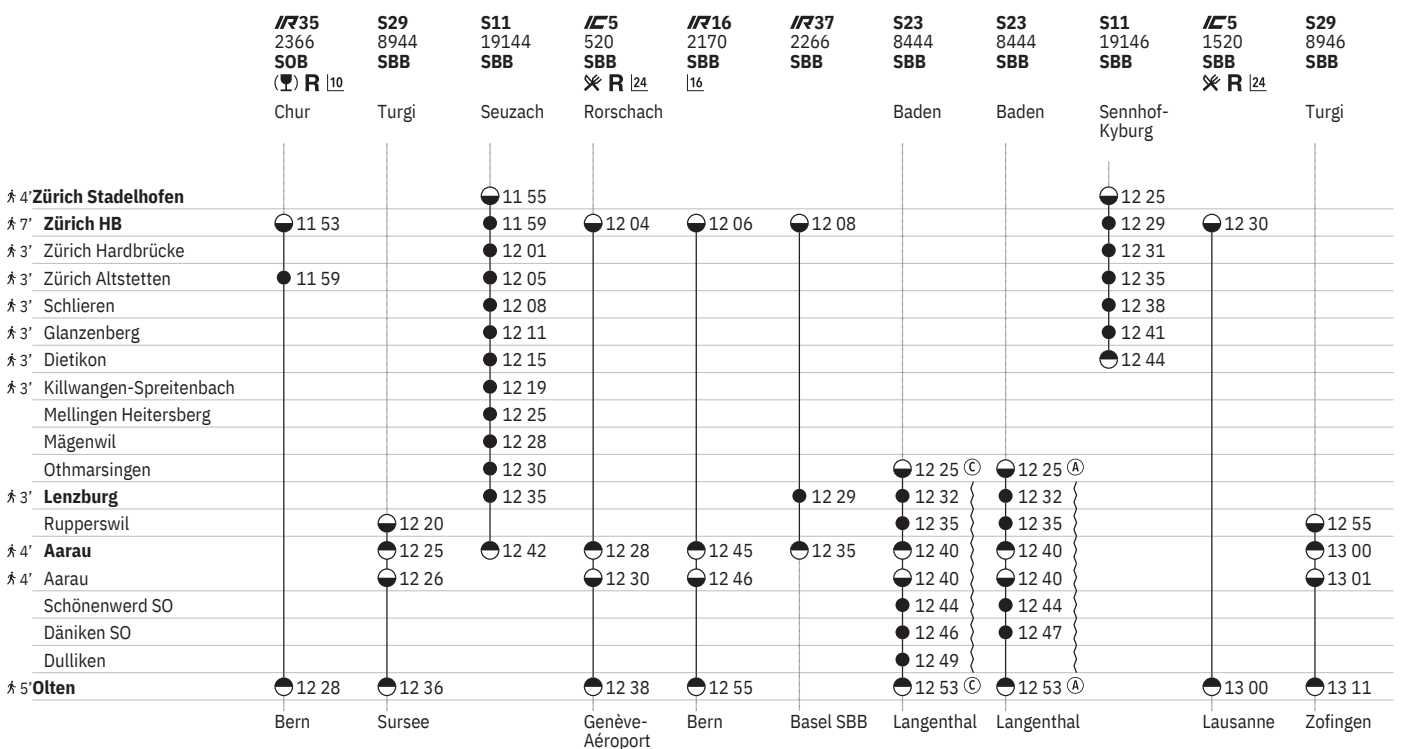

¹⁰ Aare Linth

¹⁵ FA ⁷

¹⁶ FA ^A

¹⁸ FA ² - ⁵

²⁴ ¹ - ⁷ vom 21.3.-31.10.

651 Zürich - Lenzburg - Olten

Stand: 27. September 2022

¹⁰ Aare Linth

²⁴ (T) R ¹⁰ - ① - ⑦ vom 21.3.-31.10.

651 Zürich - Lenzburg - Olten

Stand: 27. September 2022

¹⁰ Aare Linth
¹⁵ FA ⑦

¹⁶ FA ④
¹⁸ FA ② - ⑤

²⁴ ① - ⑦ vom 21.3.-31.10.

651 Zürich - Lenzburg - Olten 

Stand: 27. September 2022