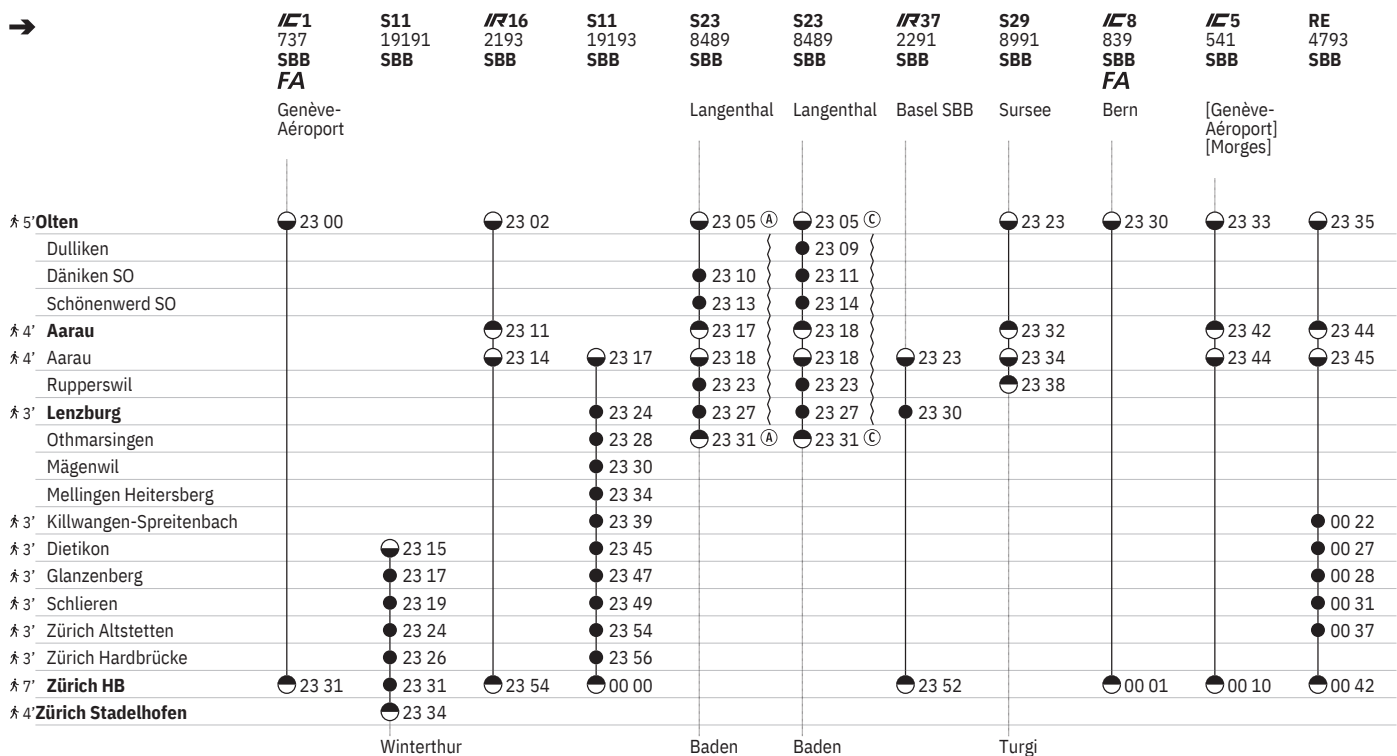

¹⁰ Aare Linth¹⁶ FA ⁴¹⁷ FA ⁴²⁴  ① – ⑦ vom 21.3.–31.10.

651 Olten - Lenzburg - Zürich  

Stand: 27. September 2022

¹¹ ⓐ - ⓐ ohne 24.12., 7.4.

¹² ⓐ - ⓐ, ⓐ sowie 24.12., 7.4.

¹² ✖ ⓐ - ⓐ, ⓐ vom 14.8.-7.12.

¹⁹ FA ⓐ vom 16.12.-31.3., 14.4.-8.12.

²⁴ ✖ ⓐ - ⓐ vom 21.3.-31.10.

²⁵ ✖ ⓐ - ⓐ vom 24.3.-28.10. ohne 7.4.

²⁶ ✖ ⓐ vom 26.3.-29.10. sowie 7.4., 10.4., 18.5., 29.5.

651 Olten - Lenzburg - Zürich

Stand: 27. September 2022

13 Nacht ⑤/⑥ – ⑥/⑦ sowie 6.4./7.4., 9.4./10.4., 30.4./1.5., 17.5./18.5., 18.5./19.5., 28.5./29.5., 31.7./1.8. ohne 24.12./25.12.