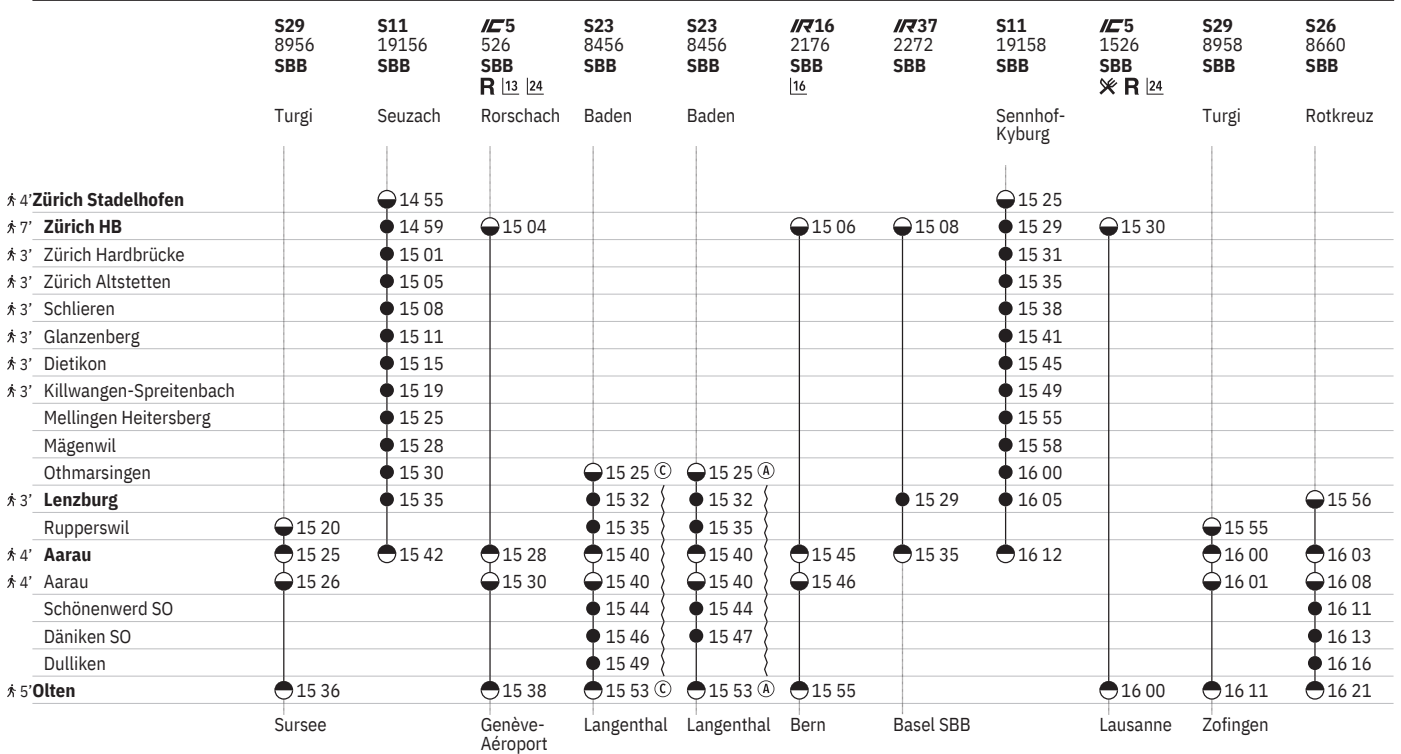

651 Zürich - Lenzburg - Olten

Stand: 27. September 2022

¹⁰ Aare Linth

¹³ ✂

¹⁶ FA

²⁴ ✂ ① - ⑦ vom 21.3.-31.10.