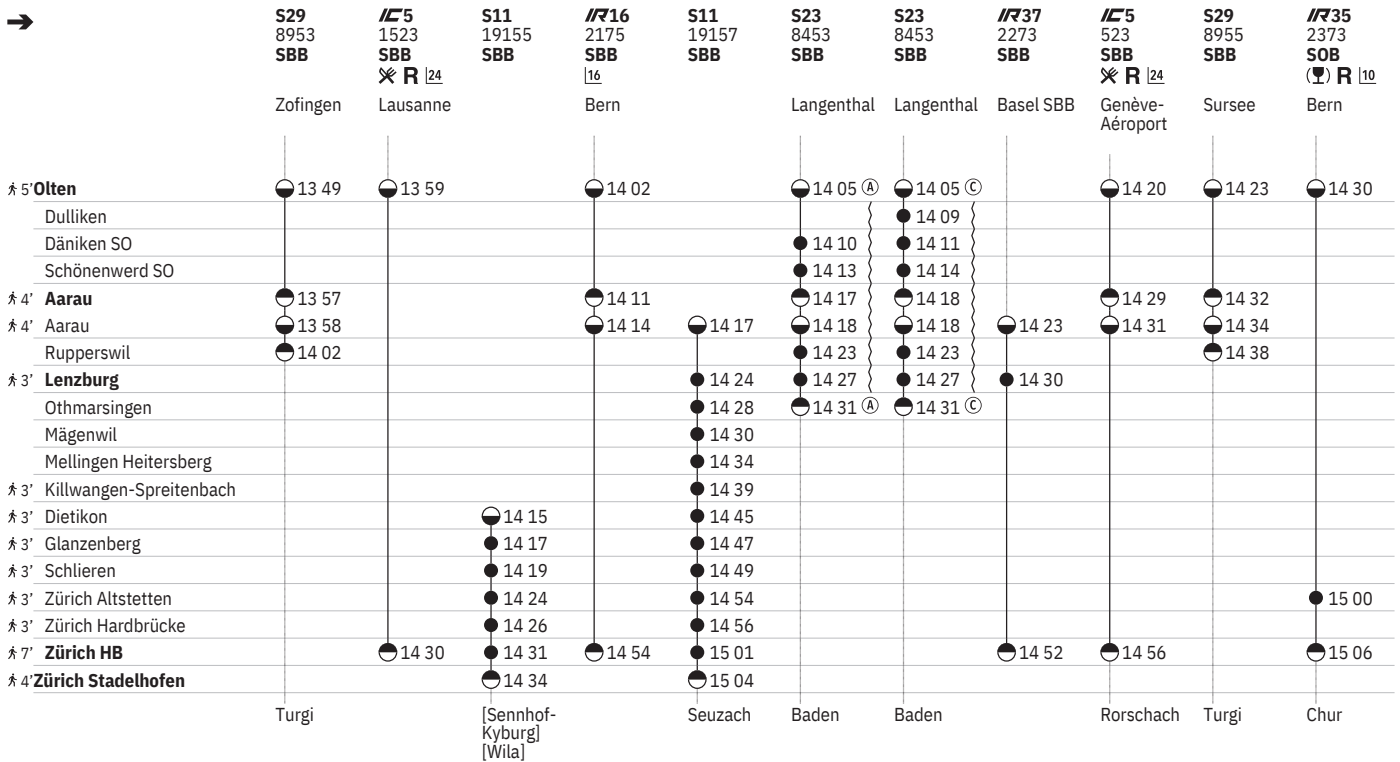

651 Olten - Lenzburg - Zürich

Stand: 27. September 2022

¹⁰ Aare Linth

¹⁶ FA ^A

¹⁷ FA ^A

²⁴ ① - ⑦ vom 21.3.-31.10.