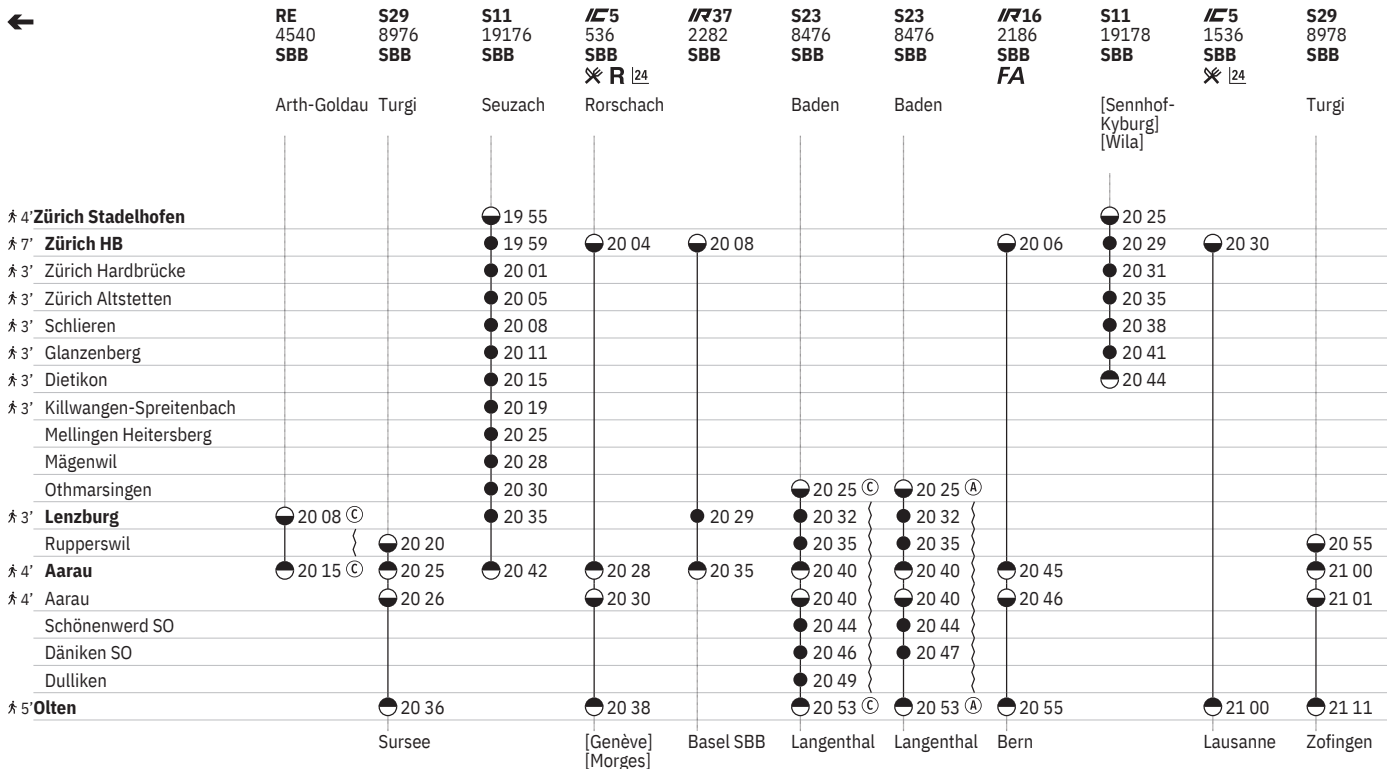

651 Zürich - Lenzburg - Olten

Stand: 27. September 2022

21 FA

24 R²⁴ ① - ⑦ vom 21.3.-31.10.