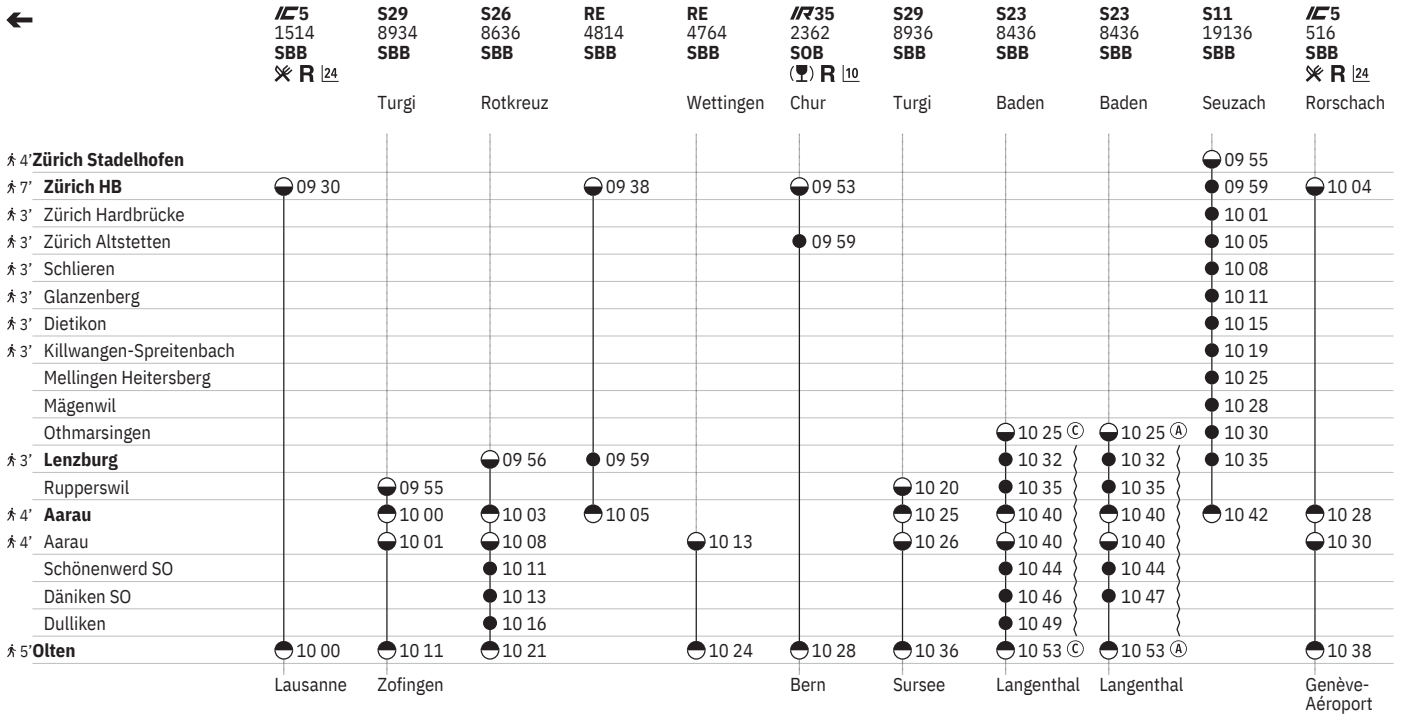

¹⁰ Aare Linth

¹⁵ FA ⁷

¹⁶ FA ^A

¹⁸ FA ² - ⁵

²⁴ ¹ - ⁷ vom 21.3.-31.10.

651 Zürich - Lenzburg - Olten

Stand: 27. September 2022

¹⁰ Aare Linth

²⁴ (T) R ¹⁰ - ① - ⑦ vom 21.3.-31.10.

651 Zürich - Lenzburg - Olten

Stand: 27. September 2022

¹⁰ Aare Linth
¹⁵ FA ⑦

¹⁶ FA ④
¹⁸ FA ② - ⑤

²⁴ ① - ⑦ vom 21.3.-31.10.

651 Zürich - Lenzburg - Olten 

Stand: 27. September 2022