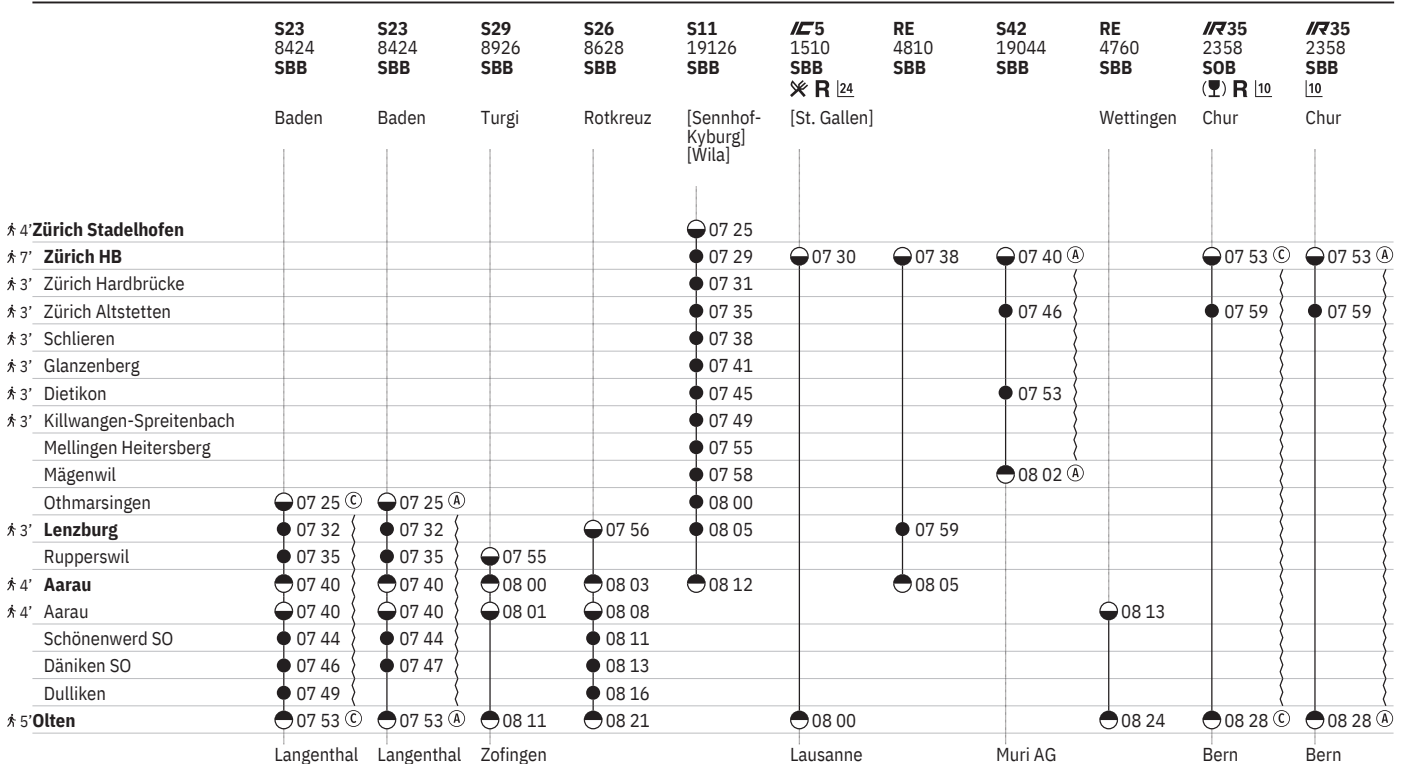

651 Zürich - Lenzburg - Olten

Stand: 27. September 2022

¹⁰ Aare Linth

¹⁷ FA

²⁴ vom 21.3.-31.10.