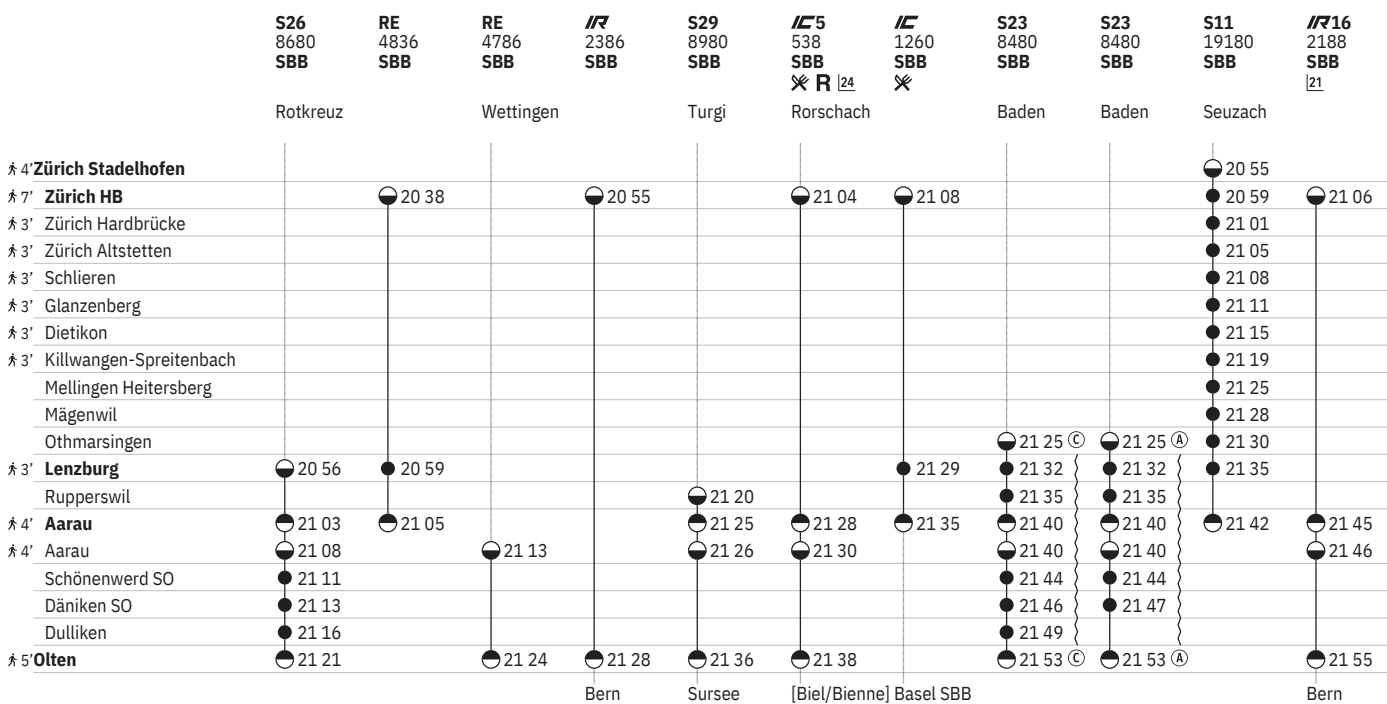

651 Zürich - Lenzburg - Olten

Stand: 27. September 2022

21 FA

24 R²⁴ ① - ⑦ vom 21.3.-31.10.