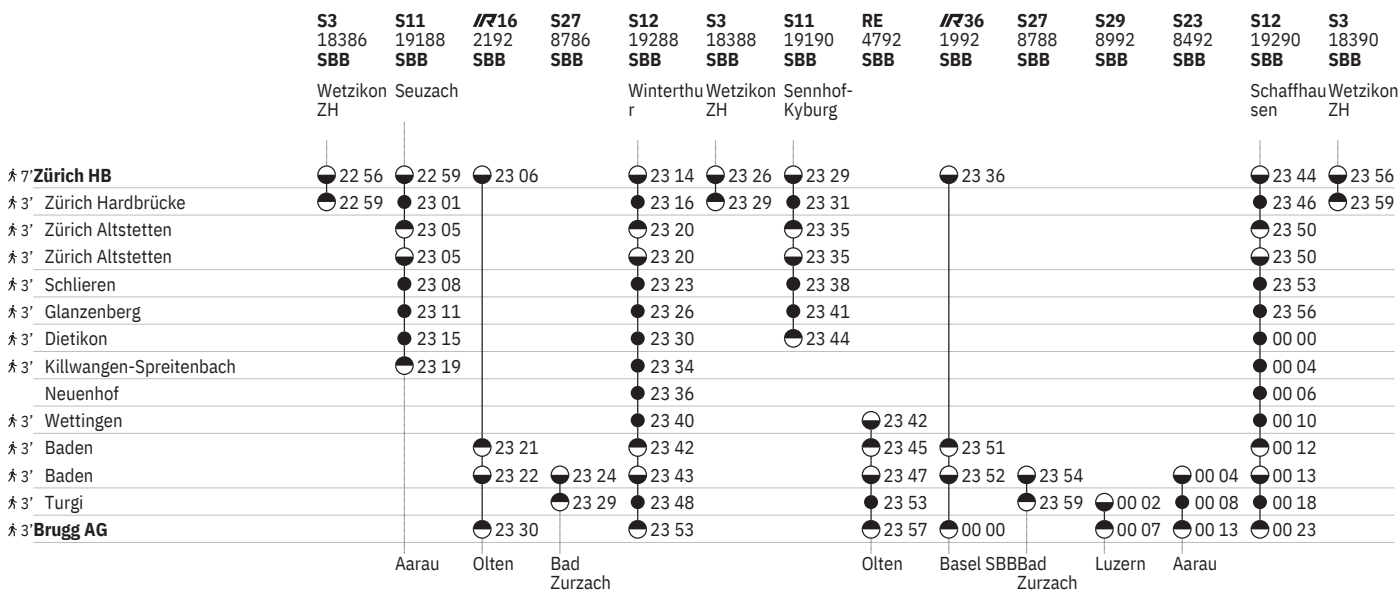

710 Zürich - Brugg AG

Stand: 22. September 2022

710 Zürich - Brugg AG

Stand: 22. September 2022

710 Zürich - Brugg AG

Stand: 22. September 2022

710 Zürich - Brugg AG

Stand: 22. September 2022

	S11 19192 SBB	IR16 2194 SBB	S27 8790 SBB	S29 8994 SBB	S12 19292 SBB	SN5 13750 SBB	SN1 13710 SBB	SN5 13752 SBB	SN1 13712 SBB	SN5 13754 SBB	SN1 13714 SBB
	Seuzach				Winterthur	Rapperswil SG	Winterthur	Rapperswil SG	Winterthur	Pfäffikon SZ	Winterthur
7 Zürich HB	23 59	00 06			00 14	00 57 13	01 00 13	01 57 13	02 00 13	02 57 13	03 00 13
3' Zürich Hardbrücke	00 01				00 17	00 59	01 02	01 59	02 02	02 59	03 02
3' Zürich Altstetten	00 05				00 20	01 02 13	01 05	02 02 13	02 05	03 02 13	03 05
3' Zürich Altstetten	00 05				00 20		01 06		02 06		03 06
3' Schlieren	00 08				00 23		01 09		02 09		03 09
3' Glanzenberg	00 11				00 26		01 11		02 11		03 11
3' Dietikon	00 15				00 30		01 15		02 15		03 15
3' Killwangen-Spreitenbach	00 19				00 34		01 18		02 18		03 18
Neuenhof					00 36		01 21		02 21		03 21
3' Wettingen					00 41		01 24		02 24		03 24
3' Baden	00 21				00 43		01 27		02 27		03 27
3' Baden	00 22		00 24 12	00 30	00 44		01 28		02 28		03 28
3' Turgi			00 29 12	00 34	00 49		01 33		02 33		03 33
3' Brugg AG		00 30		00 37	00 54		01 37 13		02 37 13		03 37 13
	Aarau		Bad Zurzach	Olten		Knonau	Aarau	Knonau	Aarau	Knonau	Aarau