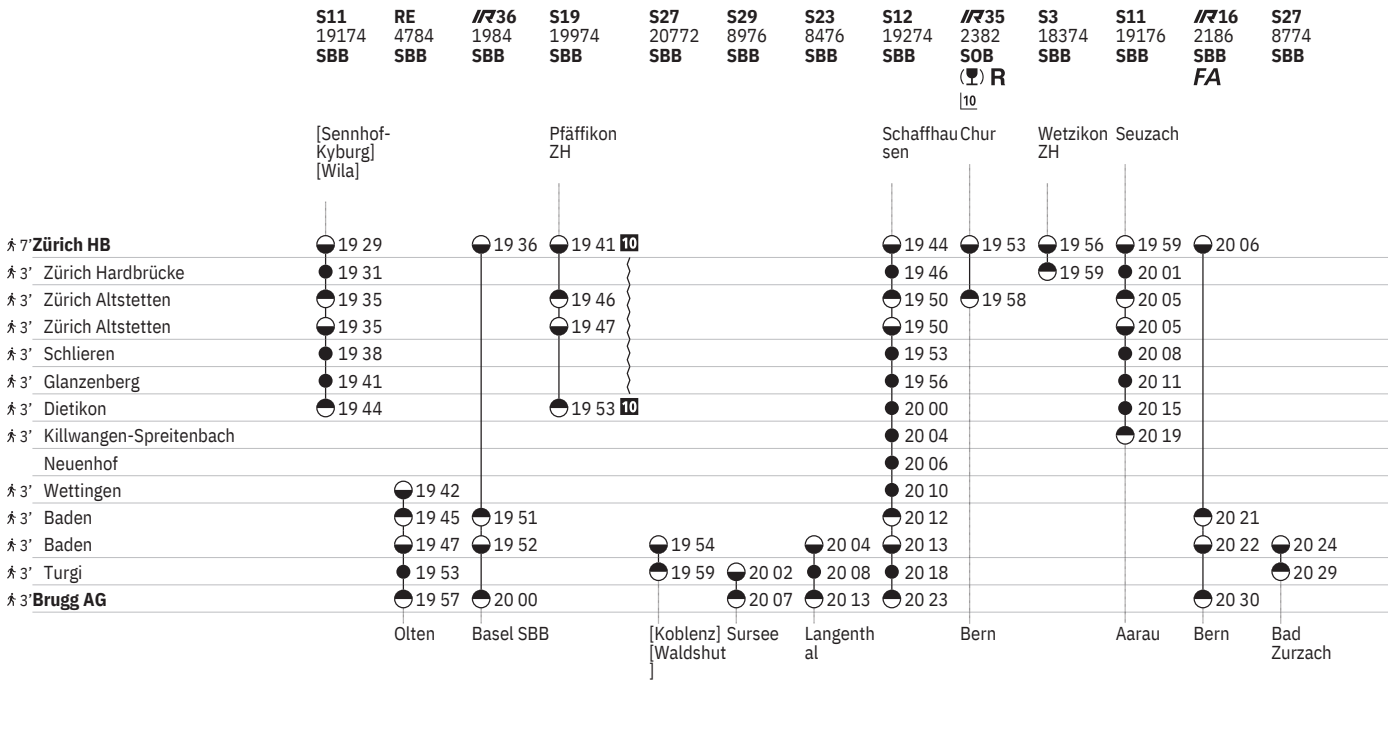

710 Zürich - Brugg AG

Stand: 22. September 2022

710 Zürich - Brugg AG

Stand: 22. September 2022

710 Zürich - Brugg AG

Stand: 22. September 2022

710 Zürich - Brugg AG 

Stand: 22. September 2022