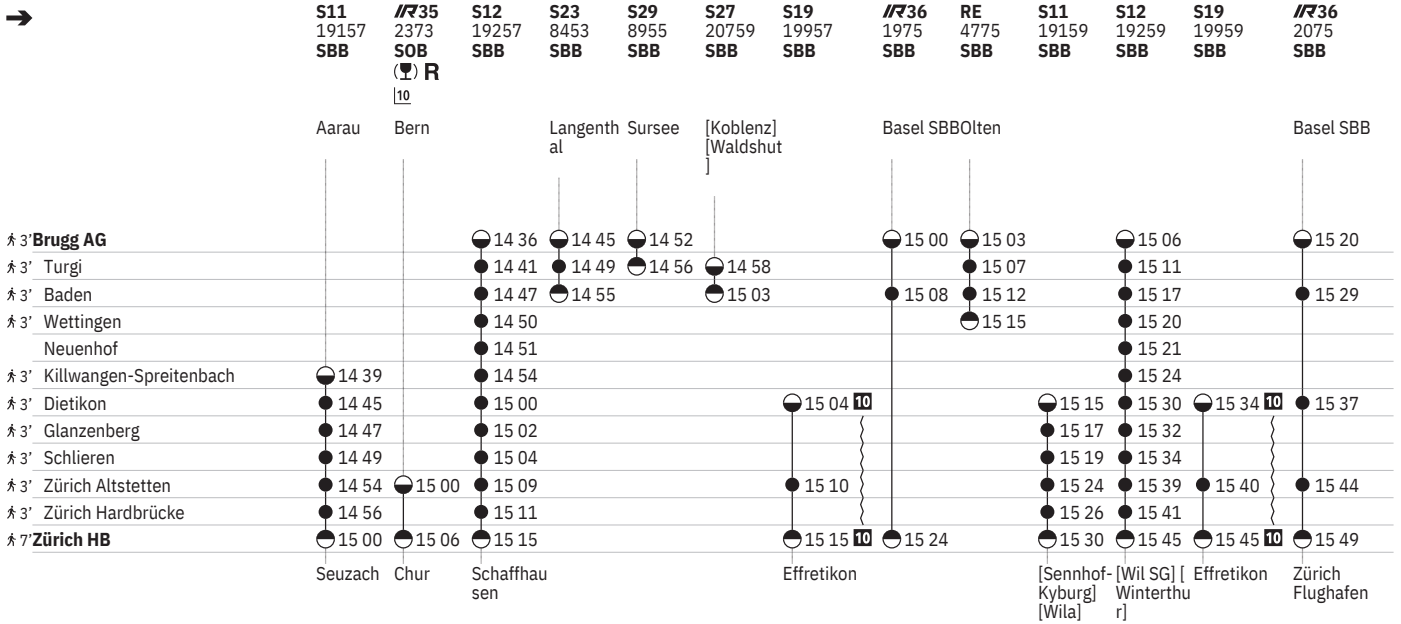

710 Brugg AG - Zürich  

Stand: 22. September 2022

710 Brugg AG - Zürich  

Stand: 22. September 2022

710 Brugg AG - Zürich  

Stand: 22. September 2022

710 Brugg AG - Zürich  

Stand: 22. September 2022

710 Brugg AG - Zürich 

Stand: 22. September 2022

710 Brugg AG - Zürich  

Stand: 22. September 2022

710 Brugg AG - Zürich 

Stand: 22. September 2022

	S29 8979 SBB	S27 20783 SBB	IR36 1987 SBB	RE 4787 SBB	S11 19183 SBB	S12 19283 SBB	S29 8981 SBB	S27 8785 SBB	IR16 2189 SBB <small>15</small>	S11 19185 SBB	S12 19285 SBB	S23 8481 SBB	S29 8983 SBB	S27 20787 SBB
	Sursee	[Koblentz] Waldshut	Basel	SBB	Olten	Zofingen	Bad Zurzach	Bern	Aarau	Langenth al	Sursee	[Koblentz] Waldshut		
† 3' Brugg AG	20 52		21 00		21 03		21 06	21 22	21 30		21 36	21 45	21 52	
† 3' Turgi	20 56	20 58		21 07		21 11	21 26	21 28		21 41	21 49	21 56	21 58	
† 3' Baden		21 03	21 08	21 12		21 17	21 33	21 38		21 47	21 55	22 03		
† 3' Wettingen				21 15		21 20				21 50				
Neuenhof						21 21				21 51				
† 3' Killwangen-Spreitenbach						21 24			21 39	21 54				
† 3' Dietikon					21 15	21 30			21 45	22 00				
† 3' Glanzenberg					21 17	21 32			21 47	22 02				
† 3' Schlieren					21 19	21 34			21 49	22 04				
† 3' Zürich Altstetten					21 24	21 39			21 54	22 09				
† 3' Zürich Hardbrücke					21 26	21 41			21 56	22 11				
† 7' Zürich HB			21 24		21 30	21 45		21 54	22 00	22 15				