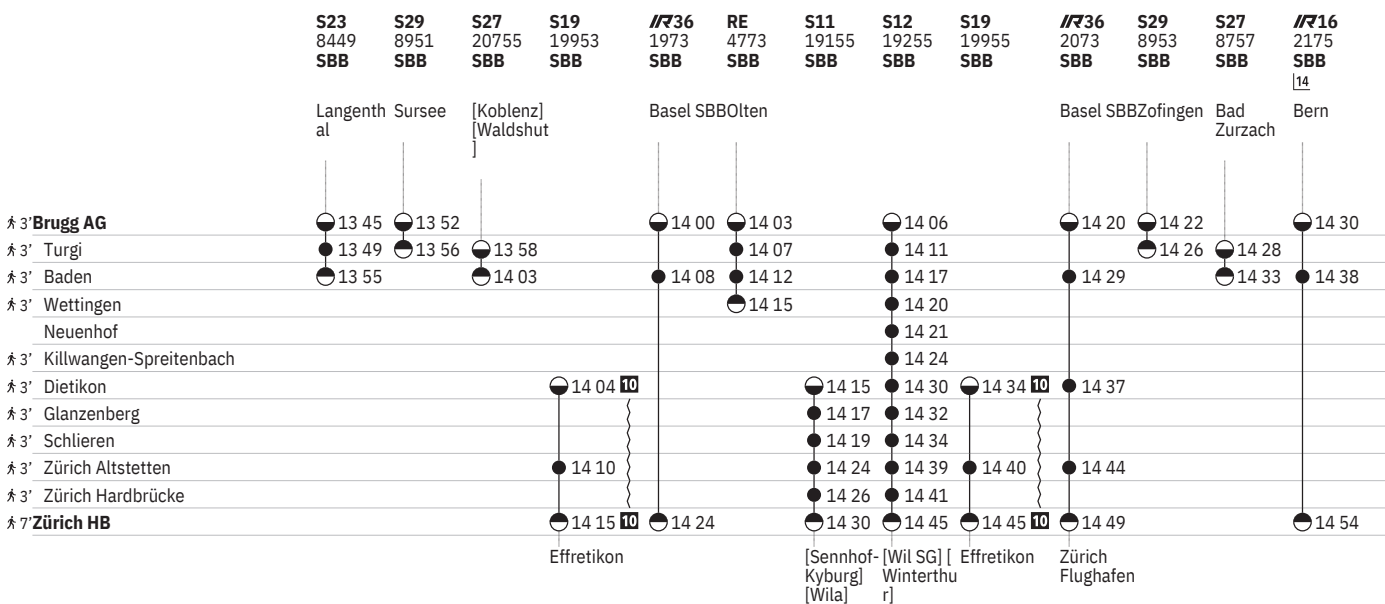

710 Brugg AG - Zürich  

Stand: 22. September 2022

710 Brugg AG - Zürich  

Stand: 22. September 2022

710 Brugg AG - Zürich  

Stand: 22. September 2022

710 Brugg AG - Zürich  

Stand: 22. September 2022

710 Brugg AG - Zürich 

Stand: 22. September 2022

710 Brugg AG - Zürich  

Stand: 22. September 2022

710 Brugg AG - Zürich 

Stand: 22. September 2022

	S29 8979 SBB	S27 20783 SBB	IR36 1987 SBB	RE 4787 SBB	S11 19183 SBB	S12 19283 SBB	S29 8981 SBB	S27 8785 SBB	IR16 2189 SBB <small>15</small>	S11 19185 SBB	S12 19285 SBB	S23 8481 SBB	S29 8983 SBB	S27 20787 SBB
	Sursee	[Koblentz] Waldshut	Basel	SBB	Olten	Zofingen	Bad Zurzach	Bern	Aarau	Langenth al	Sursee	[Koblentz] Waldshut		
† 3' Brugg AG	20 52		21 00		21 03		21 06	21 22	21 30		21 36	21 45	21 52	
† 3' Turgi	20 56	20 58		21 07		21 11	21 26	21 28		21 41	21 49	21 56	21 58	
† 3' Baden		21 03	21 08	21 12		21 17	21 33	21 38		21 47	21 55	22 03		
† 3' Wettingen				21 15		21 20				21 50				
Neuenhof						21 21				21 51				
† 3' Killwangen-Spreitenbach						21 24			21 39	21 54				
† 3' Dietikon					21 15	21 30			21 45	22 00				
† 3' Glanzenberg					21 17	21 32			21 47	22 02				
† 3' Schlieren					21 19	21 34			21 49	22 04				
† 3' Zürich Altstetten					21 24	21 39			21 54	22 09				
† 3' Zürich Hardbrücke					21 26	21 41			21 56	22 11				
† 7' Zürich HB			21 24		21 30	21 45		21 54	22 00	22 15				