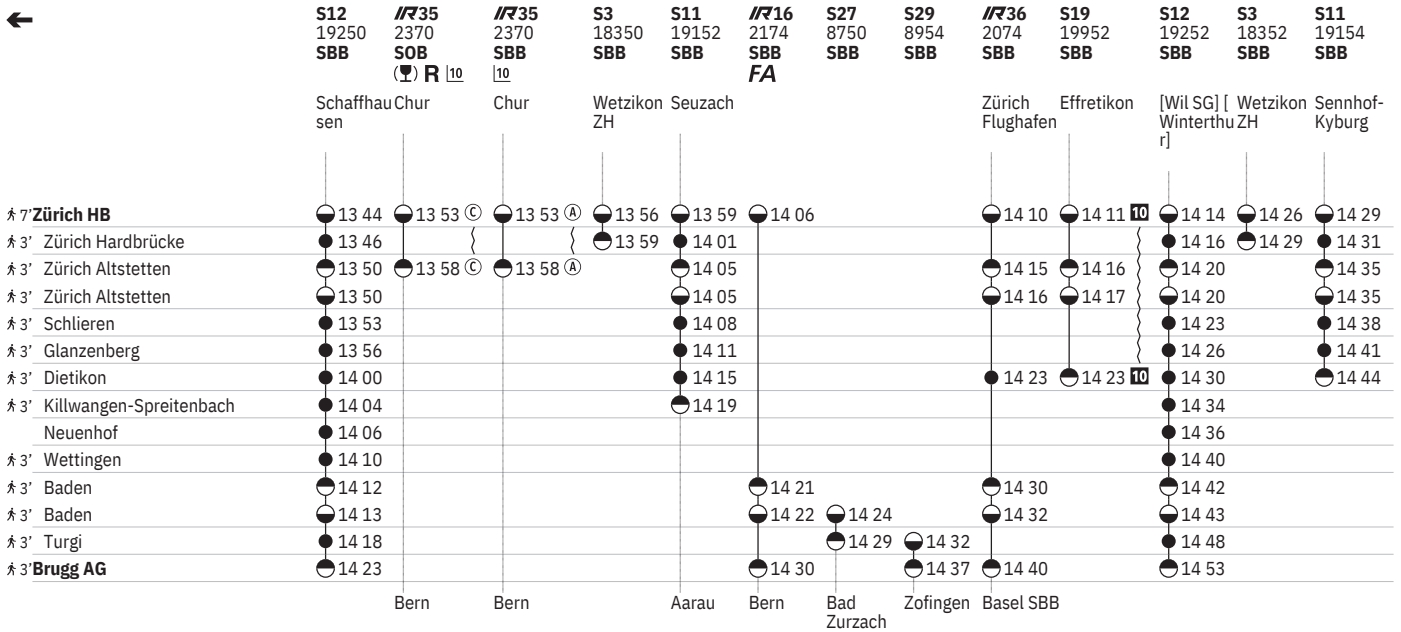

710 Zürich - Brugg AG

Stand: 22. September 2022

710 Zürich - Brugg AG

Stand: 22. September 2022

710 Zürich - Brugg AG

Stand: 22. September 2022

710 Zürich - Brugg AG 

Stand: 22. September 2022