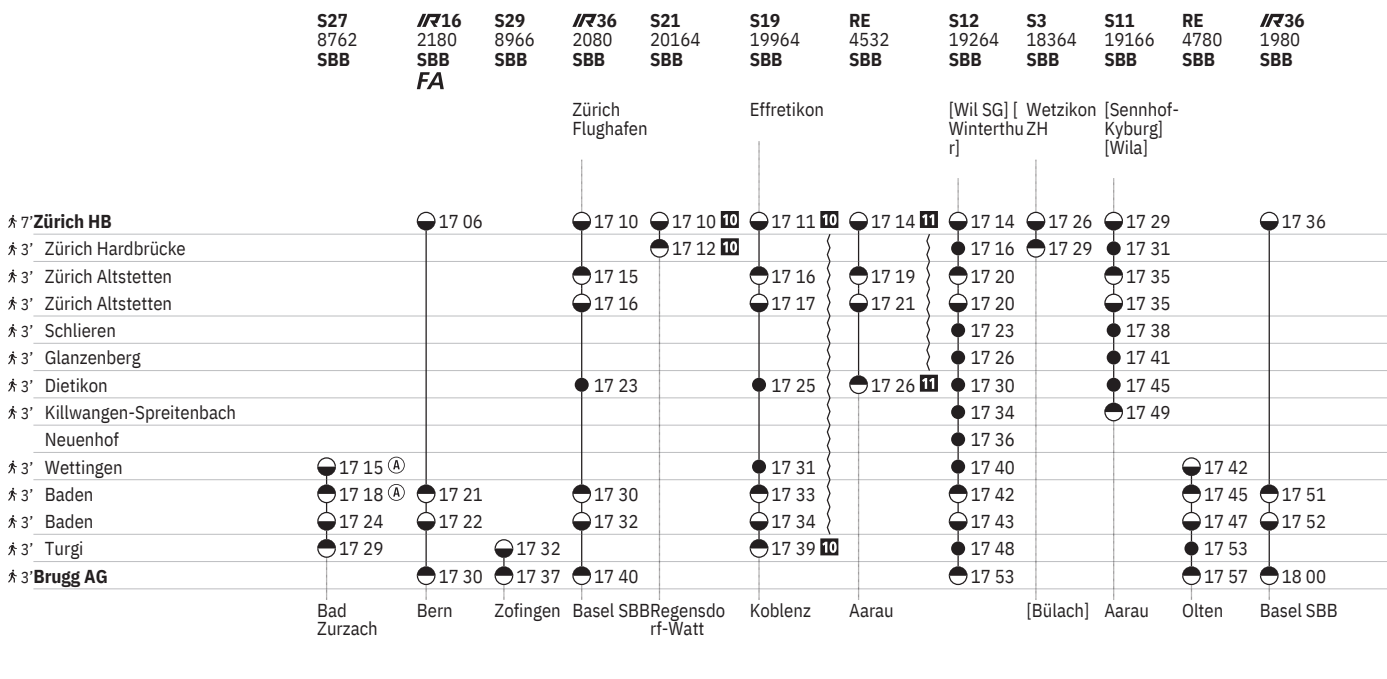

710 Zürich - Brugg AG

Stand: 22. September 2022

710 Zürich - Brugg AG

Stand: 22. September 2022

710 Zürich - Brugg AG

Stand: 22. September 2022

710 Zürich - Brugg AG

Stand: 22. September 2022