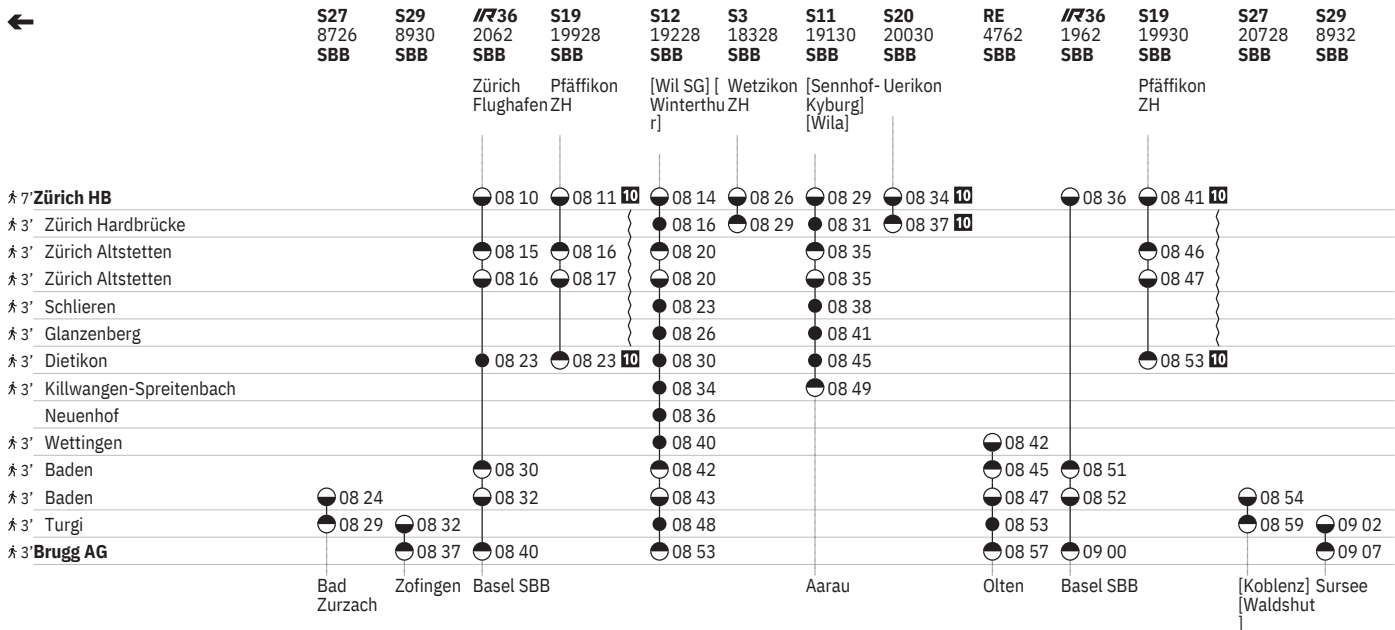

	S11 19191 SBB	S12 19291 SBB	S27 8793 SBB	IR16 2193 SBB	S11 19193 SBB	S12 19293 SBB	S23 8489 SBB	S29 8991 SBB	S27 20795 SBB	IR36 1993 SBB <small>17</small>	RE 4793 SBB	S27 8797 SBB	SN1 13711 SBB
	Bad Zurzach	Olten	Aarau	Langenth al	Sursee	[Koblentz] Waldshut	Basel SBB	Olten	Bad Zurzach	Aarau	Winterthu r	Winterthu r	Winterthu r
† 3' Brugg AG		23 06	23 30	23 36	23 45	23 52	00 00	00 03					
† 3' Turgi		23 11	23 28	23 41	23 49	23 56	23 58	00 07	00 28	12			
† 3' Baden		23 17	23 33	23 38	23 47	23 55	00 03	00 08	00 13	00 33	12		
† 3' Wettingen		23 20		23 50				00 16					
Neuenhof		23 21		23 51				00 17					
† 3' Killwangen-Spreitenbach		23 24		23 39	23 54			00 22		00 39	13		
† 3' Dietikon	23 15	23 30		23 45	00 00			00 27		00 45			
† 3' Glanzenberg	23 17	23 32		23 47	00 02			00 28		00 47			
† 3' Schlieren	23 19	23 34		23 49	00 04			00 31		00 49			
† 3' Zürich Altstetten	23 24	23 39		23 54	00 09			00 37		00 54			
† 3' Zürich Hardbrücke	23 26	23 41		23 56	00 11			00 58					
† 7' Zürich HB	23 30	23 45	23 54	00 00	00 15		00 24	00 42		01 02	13		

710 Brugg AG - Zürich

Stand: 22. September 2022

710 Zürich - Brugg AG

Stand: 22. September 2022

710 Zürich - Brugg AG 

Stand: 22. September 2022

710 Zürich - Brugg AG

Stand: 22. September 2022

710 Zürich - Brugg AG

Stand: 22. September 2022

710 Zürich - Brugg AG

Stand: 22. September 2022

710 Zürich - Brugg AG

Stand: 22. September 2022

710 Zürich - Brugg AG 

Stand: 22. September 2022