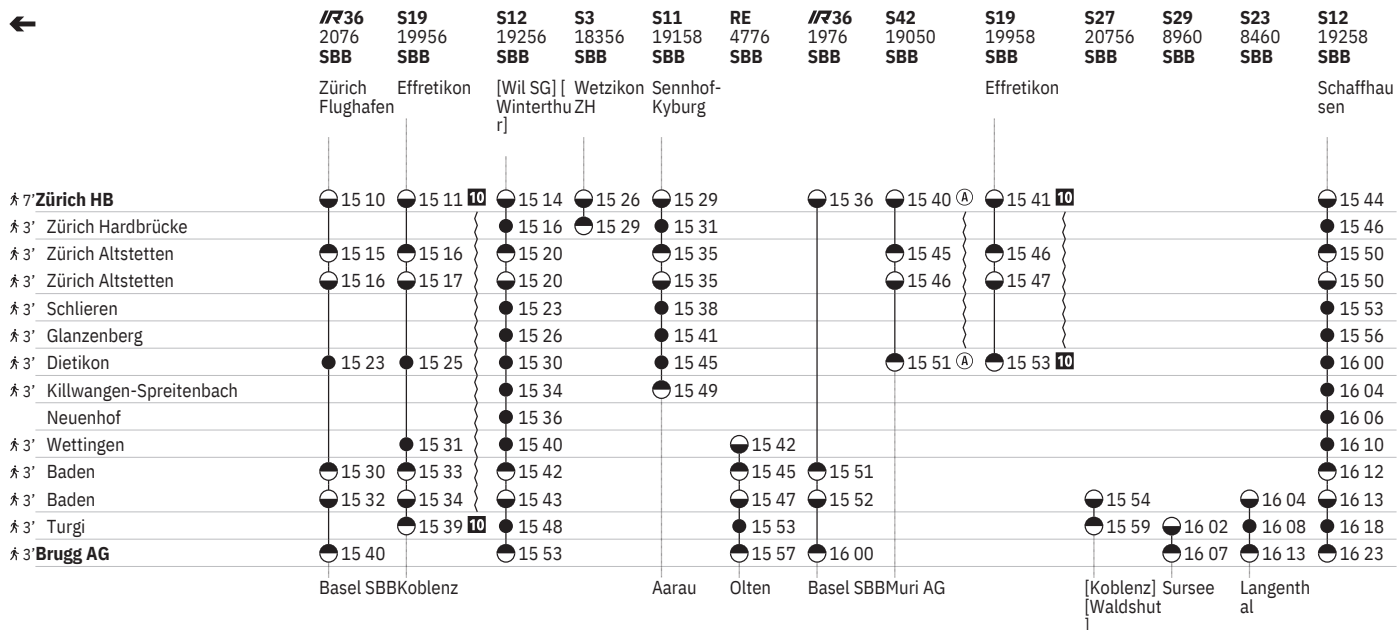

710 Brugg AG - Zürich

Stand: 22. September 2022

710 Zürich - Brugg AG

Stand: 22. September 2022

710 Zürich - Brugg AG 

Stand: 22. September 2022

710 Zürich - Brugg AG

Stand: 22. September 2022

710 Zürich - Brugg AG

Stand: 22. September 2022

710 Zürich - Brugg AG

Stand: 22. September 2022

710 Zürich - Brugg AG

Stand: 22. September 2022

710 Zürich - Brugg AG 

Stand: 22. September 2022