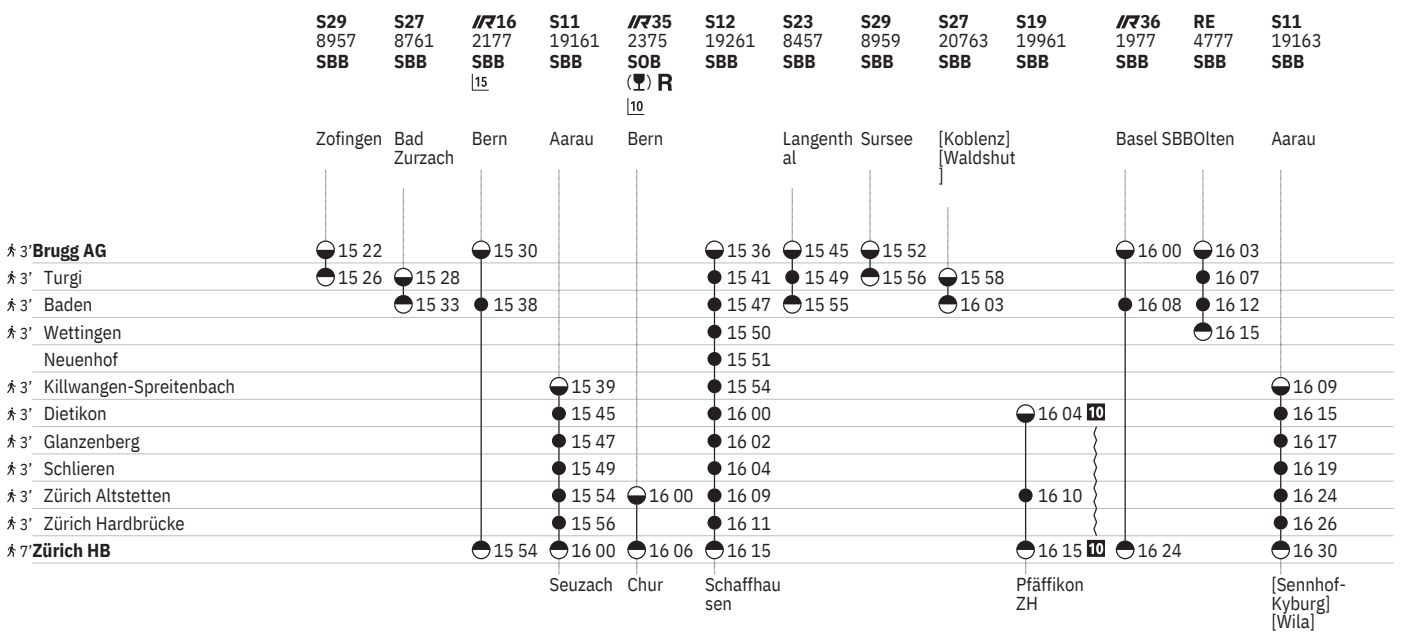

710 Brugg AG - Zürich  

Stand: 22. September 2022

710 Brugg AG - Zürich  

Stand: 22. September 2022

710 Brugg AG - Zürich  

Stand: 22. September 2022

710 Brugg AG - Zürich  

Stand: 22. September 2022

710 Brugg AG - Zürich 

Stand: 22. September 2022

710 Brugg AG - Zürich  

Stand: 22. September 2022

710 Brugg AG - Zürich 

Stand: 22. September 2022

	S29 8979 SBB	S27 20783 SBB	IR36 1987 SBB	RE 4787 SBB	S11 19183 SBB	S12 19283 SBB	S29 8981 SBB	S27 8785 SBB	IR16 2189 SBB <small>15</small>	S11 19185 SBB	S12 19285 SBB	S23 8481 SBB	S29 8983 SBB	S27 20787 SBB
	Sursee	[Koblentz] Waldshut	Basel	SBB	Olten	Zofingen	Bad Zurzach	Bern	Aarau	Langenth al	Sursee	[Koblentz] Waldshut		
† 3' Brugg AG	20 52		21 00		21 03		21 06	21 22	21 30		21 36	21 45	21 52	
† 3' Turgi	20 56	20 58		21 07		21 11	21 26	21 28		21 41	21 49	21 56	21 58	
† 3' Baden		21 03	21 08	21 12		21 17	21 33	21 38		21 47	21 55	22 03		
† 3' Wettingen				21 15		21 20				21 50				
Neuenhof						21 21				21 51				
† 3' Killwangen-Spreitenbach						21 24			21 39	21 54				
† 3' Dietikon					21 15	21 30			21 45	22 00				
† 3' Glanzenberg					21 17	21 32			21 47	22 02				
† 3' Schlieren					21 19	21 34			21 49	22 04				
† 3' Zürich Altstetten					21 24	21 39			21 54	22 09				
† 3' Zürich Hardbrücke					21 26	21 41			21 56	22 11				
† 7' Zürich HB			21 24		21 30	21 45		21 54	22 00	22 15				