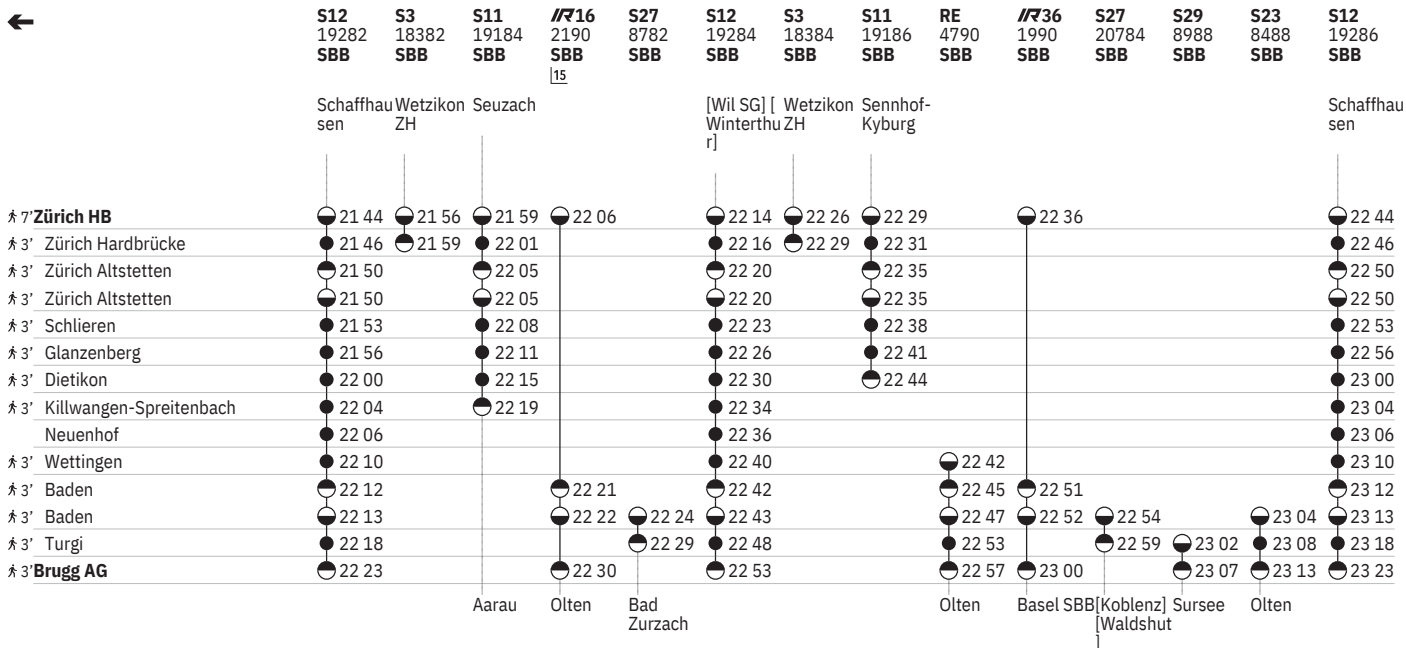

710 Zürich - Brugg AG

Stand: 22. September 2022

710 Zürich - Brugg AG

Stand: 22. September 2022

710 Zürich - Brugg AG

Stand: 22. September 2022

710 Zürich - Brugg AG

Stand: 22. September 2022

	S11 19192 SBB	IR16 2194 SBB	S27 8790 SBB	S29 8994 SBB	S12 19292 SBB	SN5 13750 SBB	SN1 13710 SBB	SN5 13752 SBB	SN1 13712 SBB	SN5 13754 SBB	SN1 13714 SBB
	Seuzach				Winterthur	Rapperswil SG	Winterthur	Rapperswil SG	Winterthur	Pfäffikon SZ	Winterthur
7 Zürich HB	23 59	00 06			00 14	00 57 13	01 00 13	01 57 13	02 00 13	02 57 13	03 00 13
3' Zürich Hardbrücke	00 01				00 17	00 59	01 02	01 59	02 02	02 59	03 02
3' Zürich Altstetten	00 05				00 20	01 02 13	01 05	02 02 13	02 05	03 02 13	03 05
3' Zürich Altstetten	00 05				00 20		01 06		02 06		03 06
3' Schlieren	00 08				00 23		01 09		02 09		03 09
3' Glanzenberg	00 11				00 26		01 11		02 11		03 11
3' Dietikon	00 15				00 30		01 15		02 15		03 15
3' Killwangen-Spreitenbach	00 19				00 34		01 18		02 18		03 18
Neuenhof					00 36		01 21		02 21		03 21
3' Wettingen					00 41		01 24		02 24		03 24
3' Baden	00 21				00 43		01 27		02 27		03 27
3' Baden	00 22		00 24 12	00 30	00 44		01 28		02 28		03 28
3' Turgi			00 29 12	00 34	00 49		01 33		02 33		03 33
3' Brugg AG		00 30		00 37	00 54		01 37 13		02 37 13		03 37 13
	Aarau		Bad Zurzach	Olten		Knonau	Aarau	Knonau	Aarau	Knonau	Aarau