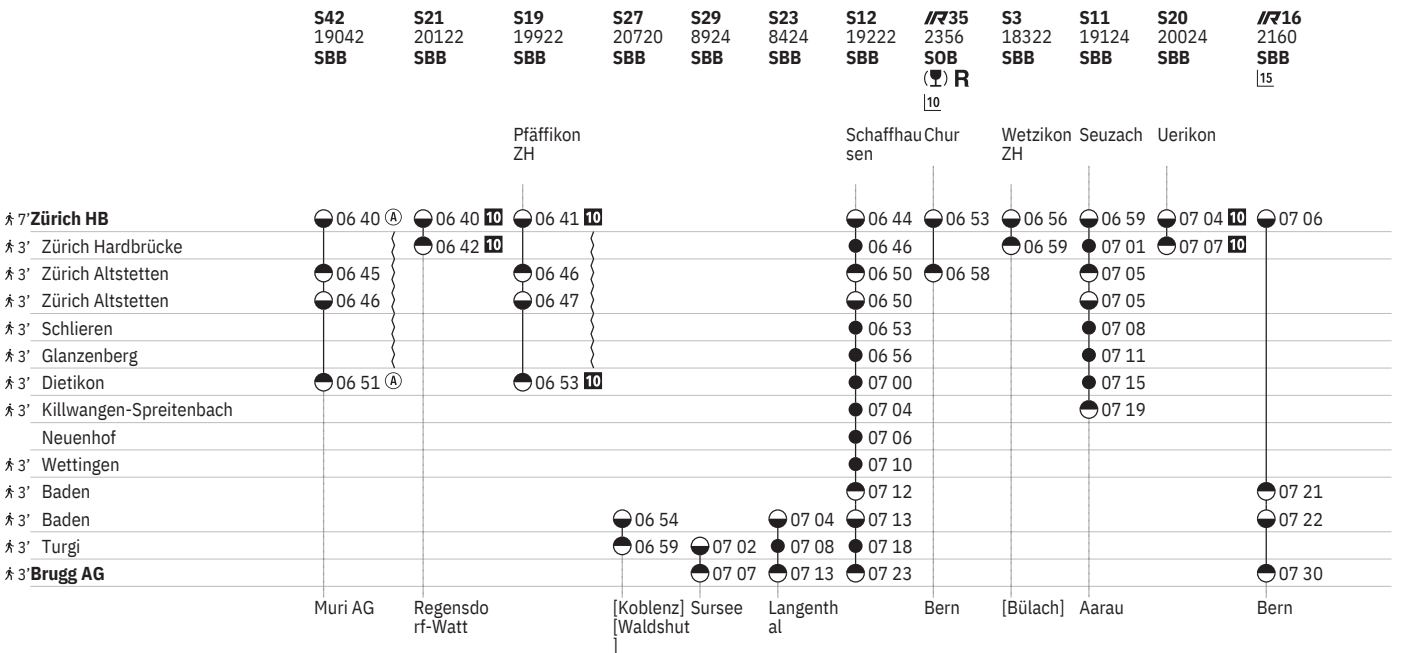

	S11 19191 SBB	S12 19291 SBB	S27 8793 SBB	IR16 2193 SBB	S11 19193 SBB	S12 19293 SBB	S23 8489 SBB	S29 8991 SBB	S27 20795 SBB	IR36 1993 SBB <small>17</small>	RE 4793 SBB	S27 8797 SBB	SN1 13711 SBB
	Bad Zurzach	Olten	Aarau	Langenth al	Sursee	[Koblentz] Waldshut	Basel SBB	Olten	Bad Zurzach	Aarau	Winterthu r	Winterthu r	Winterthu r
† 3' Brugg AG		23 06	23 30	23 36	23 45	23 52	00 00	00 03					
† 3' Turgi		23 11	23 28	23 41	23 49	23 56	23 58	00 07	00 28	12			
† 3' Baden		23 17	23 33	23 38	23 47	23 55	00 03	00 08	00 13	00 33	12		
† 3' Wettingen		23 20		23 50				00 16					
Neuenhof		23 21		23 51				00 17					
† 3' Killwangen-Spreitenbach		23 24		23 39	23 54			00 22		00 39	13		
† 3' Dietikon	23 15	23 30		23 45	00 00			00 27		00 45			
† 3' Glanzenberg	23 17	23 32		23 47	00 02			00 28		00 47			
† 3' Schlieren	23 19	23 34		23 49	00 04			00 31		00 49			
† 3' Zürich Altstetten	23 24	23 39		23 54	00 09			00 37		00 54			
† 3' Zürich Hardbrücke	23 26	23 41		23 56	00 11			00 58					
† 7' Zürich HB	23 30	23 45	23 54	00 00	00 15		00 24	00 42		01 02	13		

710 Brugg AG - Zürich

Stand: 22. September 2022

710 Zürich - Brugg AG

Stand: 22. September 2022

710 Zürich - Brugg AG 

Stand: 22. September 2022

710 Zürich - Brugg AG

Stand: 22. September 2022

710 Zürich - Brugg AG

Stand: 22. September 2022

710 Zürich - Brugg AG

Stand: 22. September 2022

710 Zürich - Brugg AG

Stand: 22. September 2022

710 Zürich - Brugg AG 

Stand: 22. September 2022