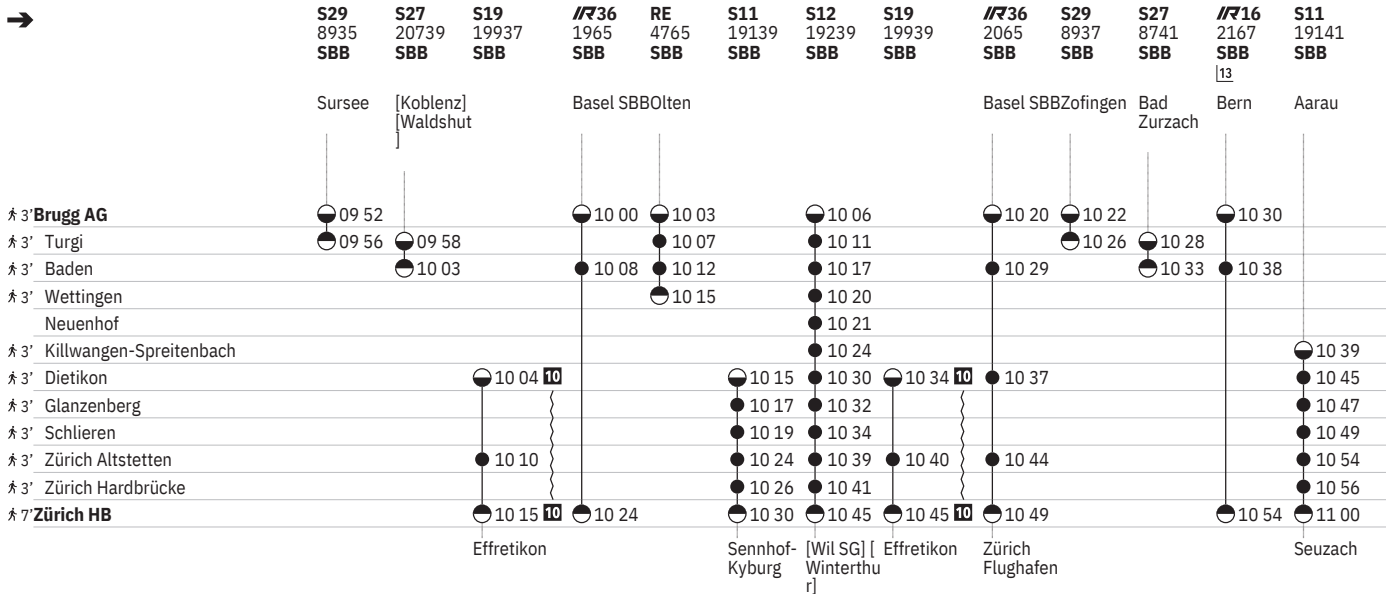

710 Brugg AG - Zürich  

Stand: 22. September 2022

710 Brugg AG - Zürich  

Stand: 22. September 2022

710 Brugg AG - Zürich  

Stand: 22. September 2022

710 Brugg AG - Zürich  

Stand: 22. September 2022

710 Brugg AG - Zürich 

Stand: 22. September 2022

710 Brugg AG - Zürich  

Stand: 22. September 2022

710 Brugg AG - Zürich 

Stand: 22. September 2022

	S29 8979 SBB	S27 20783 SBB	IR36 1987 SBB	RE 4787 SBB	S11 19183 SBB	S12 19283 SBB	S29 8981 SBB	S27 8785 SBB	IR16 2189 SBB <small>15</small>	S11 19185 SBB	S12 19285 SBB	S23 8481 SBB	S29 8983 SBB	S27 20787 SBB
	Sursee	[Koblentz] Waldshut	Basel	SBB	Olten	Zofingen	Bad Zurzach	Bern	Aarau	Langenth al	Sursee	[Koblentz] Waldshut		
† 3' Brugg AG	20 52		21 00		21 03		21 06	21 22	21 30		21 36	21 45	21 52	
† 3' Turgi	20 56	20 58		21 07		21 11	21 26	21 28		21 41	21 49	21 56	21 58	
† 3' Baden		21 03	21 08	21 12		21 17	21 33	21 38		21 47	21 55	22 03		
† 3' Wettingen				21 15		21 20				21 50				
Neuenhof						21 21				21 51				
† 3' Killwangen-Spreitenbach						21 24			21 39	21 54				
† 3' Dietikon					21 15	21 30			21 45	22 00				
† 3' Glanzenberg					21 17	21 32			21 47	22 02				
† 3' Schlieren					21 19	21 34			21 49	22 04				
† 3' Zürich Altstetten					21 24	21 39			21 54	22 09				
† 3' Zürich Hardbrücke					21 26	21 41			21 56	22 11				
† 7' Zürich HB			21 24		21 30	21 45		21 54	22 00	22 15				