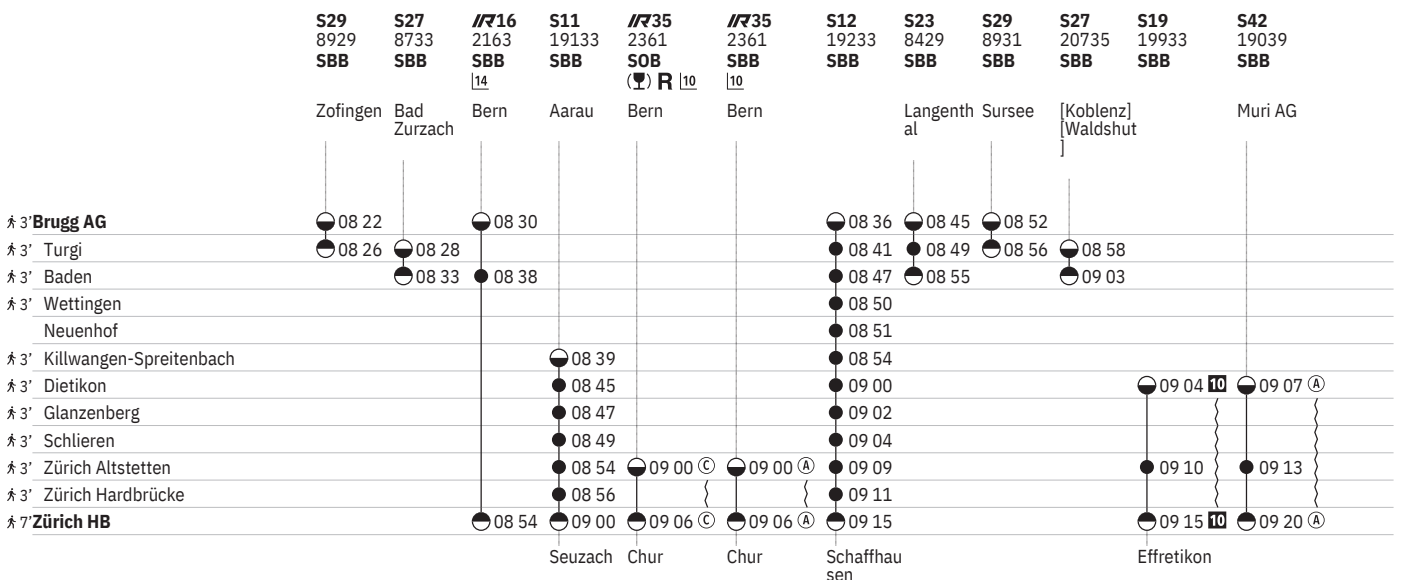

710 Brugg AG - Zürich  

Stand: 22. September 2022

710 Brugg AG - Zürich  

Stand: 22. September 2022

710 Brugg AG - Zürich  

Stand: 22. September 2022

710 Brugg AG - Zürich  

Stand: 22. September 2022

710 Brugg AG - Zürich 

Stand: 22. September 2022

710 Brugg AG - Zürich  

Stand: 22. September 2022

710 Brugg AG - Zürich 

Stand: 22. September 2022

	S29 8979 SBB	S27 20783 SBB	IR36 1987 SBB	RE 4787 SBB	S11 19183 SBB	S12 19283 SBB	S29 8981 SBB	S27 8785 SBB	IR16 2189 SBB <small>15</small>	S11 19185 SBB	S12 19285 SBB	S23 8481 SBB	S29 8983 SBB	S27 20787 SBB
	Sursee	[Koblentz] Waldshut	Basel	SBB	Olten	Zofingen	Bad Zurzach	Bern	Aarau	Langenth al	Sursee	[Koblentz] Waldshut		
† 3' Brugg AG	20 52		21 00		21 03		21 06	21 22	21 30		21 36	21 45	21 52	
† 3' Turgi	20 56	20 58		21 07		21 11	21 26	21 28		21 41	21 49	21 56	21 58	
† 3' Baden		21 03	21 08	21 12		21 17	21 33	21 38		21 47	21 55	22 03		
† 3' Wettingen				21 15		21 20				21 50				
Neuenhof						21 21				21 51				
† 3' Killwangen-Spreitenbach						21 24			21 39	21 54				
† 3' Dietikon					21 15	21 30			21 45	22 00				
† 3' Glanzenberg					21 17	21 32			21 47	22 02				
† 3' Schlieren					21 19	21 34			21 49	22 04				
† 3' Zürich Altstetten					21 24	21 39			21 54	22 09				
† 3' Zürich Hardbrücke					21 26	21 41			21 56	22 11				
† 7' Zürich HB			21 24		21 30	21 45		21 54	22 00	22 15				