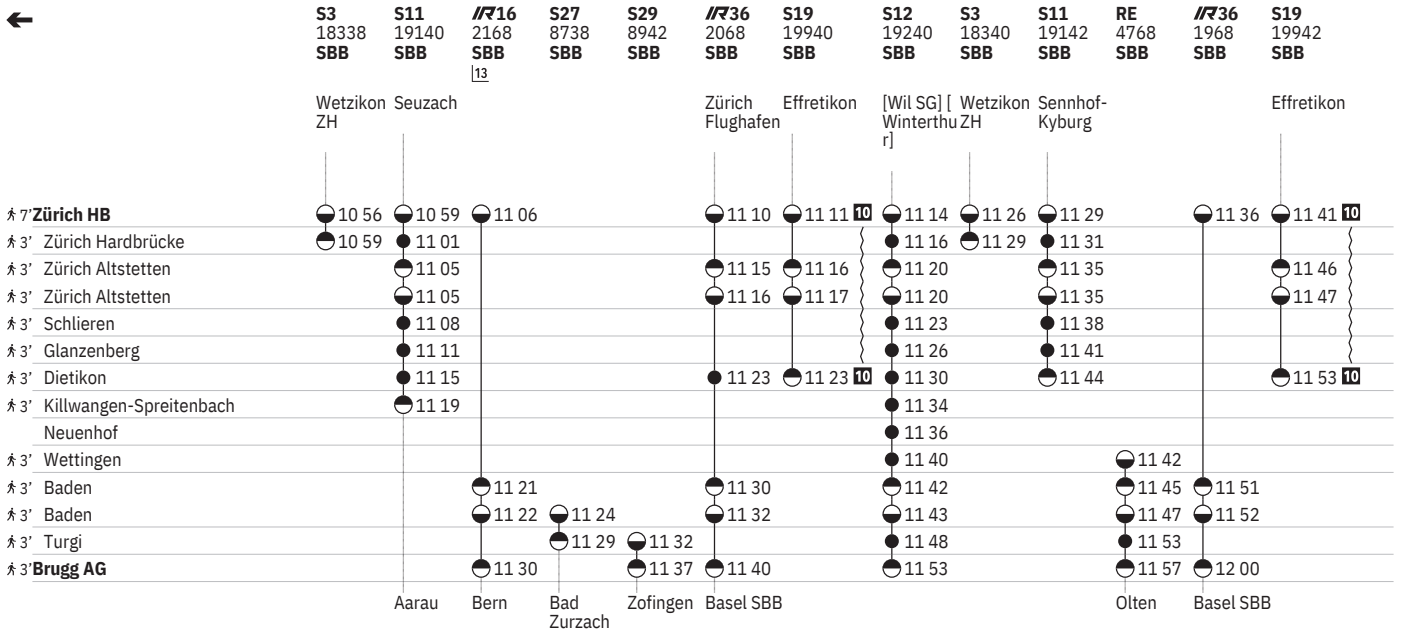

710 Zürich - Brugg AG

Stand: 22. September 2022

710 Zürich - Brugg AG

Stand: 22. September 2022

710 Zürich - Brugg AG

Stand: 22. September 2022

710 Zürich - Brugg AG 

Stand: 22. September 2022