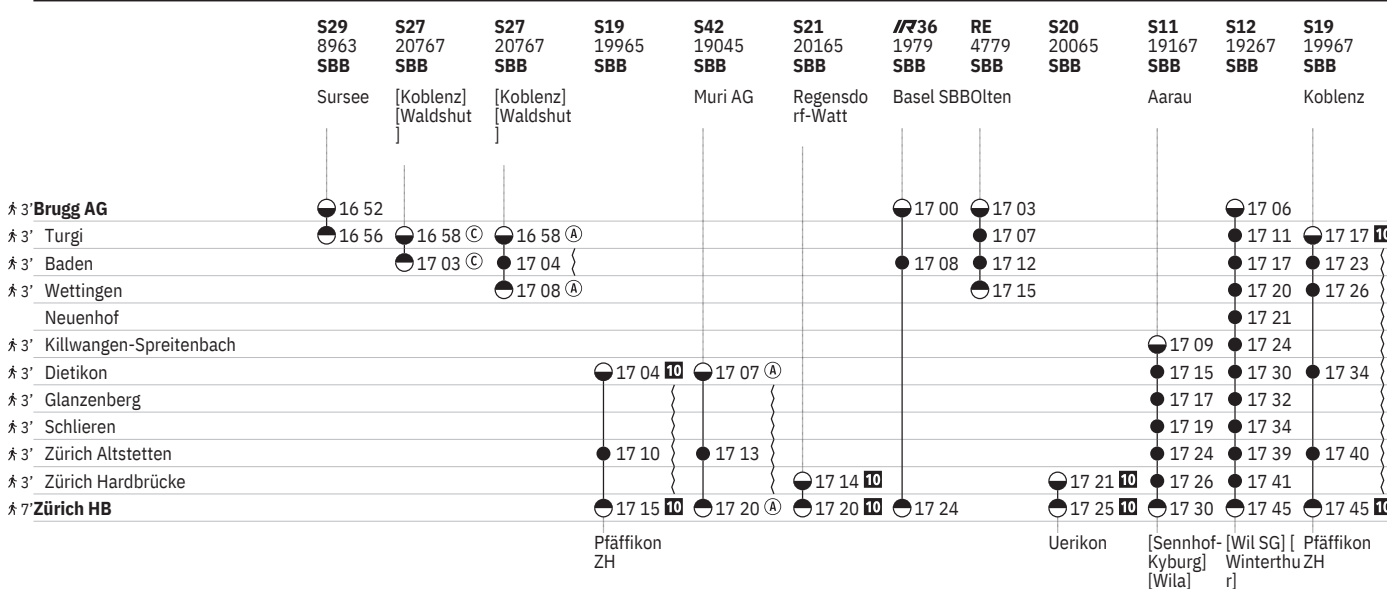

710 Brugg AG - Zürich  

Stand: 22. September 2022

710 Brugg AG - Zürich  

Stand: 22. September 2022

710 Brugg AG - Zürich  

Stand: 22. September 2022

710 Brugg AG - Zürich  

Stand: 22. September 2022

710 Brugg AG - Zürich 

Stand: 22. September 2022

710 Brugg AG - Zürich  

Stand: 22. September 2022

710 Brugg AG - Zürich 

Stand: 22. September 2022

	S29 8979 SBB	S27 20783 SBB	IR36 1987 SBB	RE 4787 SBB	S11 19183 SBB	S12 19283 SBB	S29 8981 SBB	S27 8785 SBB	IR16 2189 SBB <small>15</small>	S11 19185 SBB	S12 19285 SBB	S23 8481 SBB	S29 8983 SBB	S27 20787 SBB
	Sursee	[Koblentz] Waldshut	Basel	SBB	Olten	Zofingen	Bad Zurzach	Bern	Aarau	Langenth al	Sursee	[Koblentz] Waldshut		
† 3' Brugg AG	20 52		21 00		21 03		21 06	21 22	21 30		21 36	21 45	21 52	
† 3' Turgi	20 56	20 58		21 07		21 11	21 26	21 28		21 41	21 49	21 56	21 58	
† 3' Baden		21 03	21 08	21 12		21 17	21 33	21 38		21 47	21 55	22 03		
† 3' Wettingen				21 15		21 20				21 50				
Neuenhof						21 21				21 51				
† 3' Killwangen-Spreitenbach						21 24			21 39	21 54				
† 3' Dietikon					21 15	21 30			21 45	22 00				
† 3' Glanzenberg					21 17	21 32			21 47	22 02				
† 3' Schlieren					21 19	21 34			21 49	22 04				
† 3' Zürich Altstetten					21 24	21 39			21 54	22 09				
† 3' Zürich Hardbrücke					21 26	21 41			21 56	22 11				
† 7' Zürich HB			21 24		21 30	21 45		21 54	22 00	22 15				