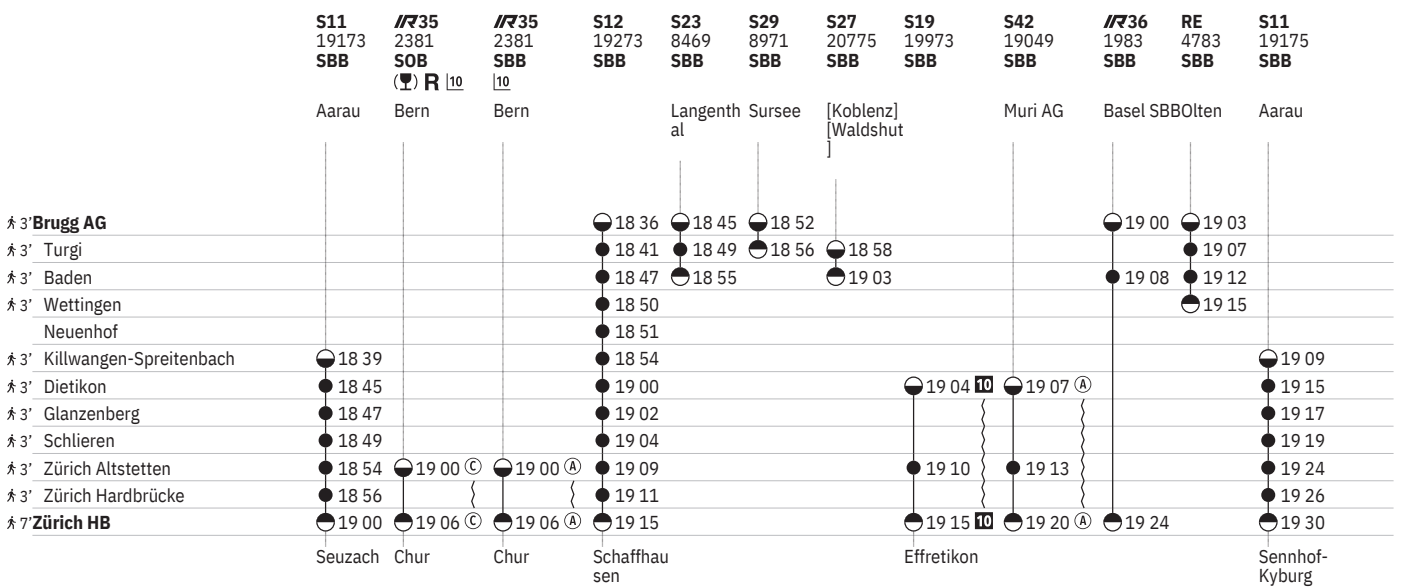

710 Brugg AG - Zürich  

Stand: 22. September 2022

710 Brugg AG - Zürich  

Stand: 22. September 2022

710 Brugg AG - Zürich  

Stand: 22. September 2022

710 Brugg AG - Zürich  

Stand: 22. September 2022

710 Brugg AG - Zürich 

Stand: 22. September 2022

710 Brugg AG - Zürich  

Stand: 22. September 2022

710 Brugg AG - Zürich 

Stand: 22. September 2022

	S29 8979 SBB	S27 20783 SBB	IR36 1987 SBB	RE 4787 SBB	S11 19183 SBB	S12 19283 SBB	S29 8981 SBB	S27 8785 SBB	IR16 2189 SBB <small>15</small>	S11 19185 SBB	S12 19285 SBB	S23 8481 SBB	S29 8983 SBB	S27 20787 SBB
	Sursee	[Koblentz] Waldshut	Basel	SBB	Olten	Zofingen	Bad Zurzach	Bern	Aarau	Langenth al	Sursee	[Koblentz] Waldshut		
† 3' Brugg AG	20 52		21 00		21 03		21 06	21 22	21 30		21 36	21 45	21 52	
† 3' Turgi	20 56	20 58		21 07		21 11	21 26	21 28		21 41	21 49	21 56	21 58	
† 3' Baden		21 03	21 08	21 12		21 17	21 33	21 38		21 47	21 55	22 03		
† 3' Wettingen				21 15		21 20				21 50				
Neuenhof						21 21				21 51				
† 3' Killwangen-Spreitenbach						21 24			21 39	21 54				
† 3' Dietikon					21 15	21 30			21 45	22 00				
† 3' Glanzenberg					21 17	21 32			21 47	22 02				
† 3' Schlieren					21 19	21 34			21 49	22 04				
† 3' Zürich Altstetten					21 24	21 39			21 54	22 09				
† 3' Zürich Hardbrücke					21 26	21 41			21 56	22 11				
† 7' Zürich HB			21 24		21 30	21 45		21 54	22 00	22 15				