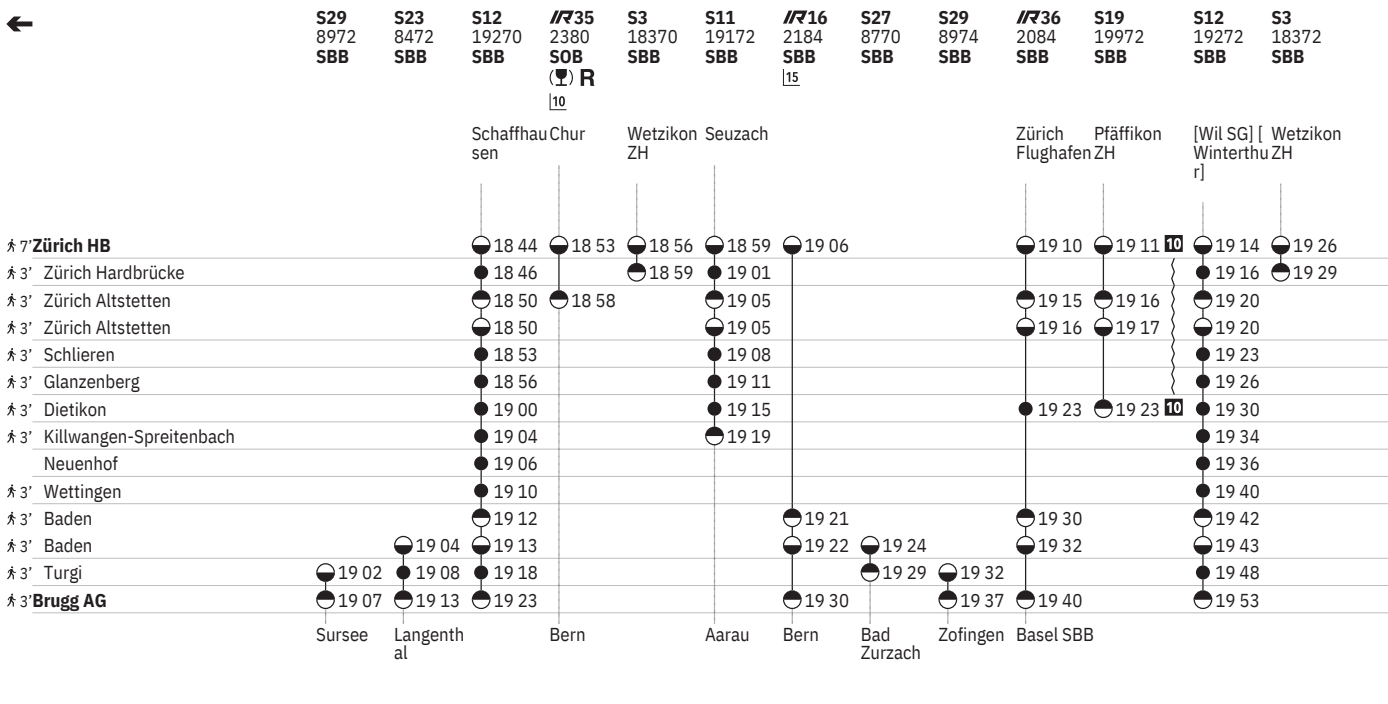

710 Zürich - Brugg AG

Stand: 22. September 2022

710 Zürich - Brugg AG

Stand: 22. September 2022

710 Zürich - Brugg AG

Stand: 22. September 2022

710 Zürich - Brugg AG 

Stand: 22. September 2022