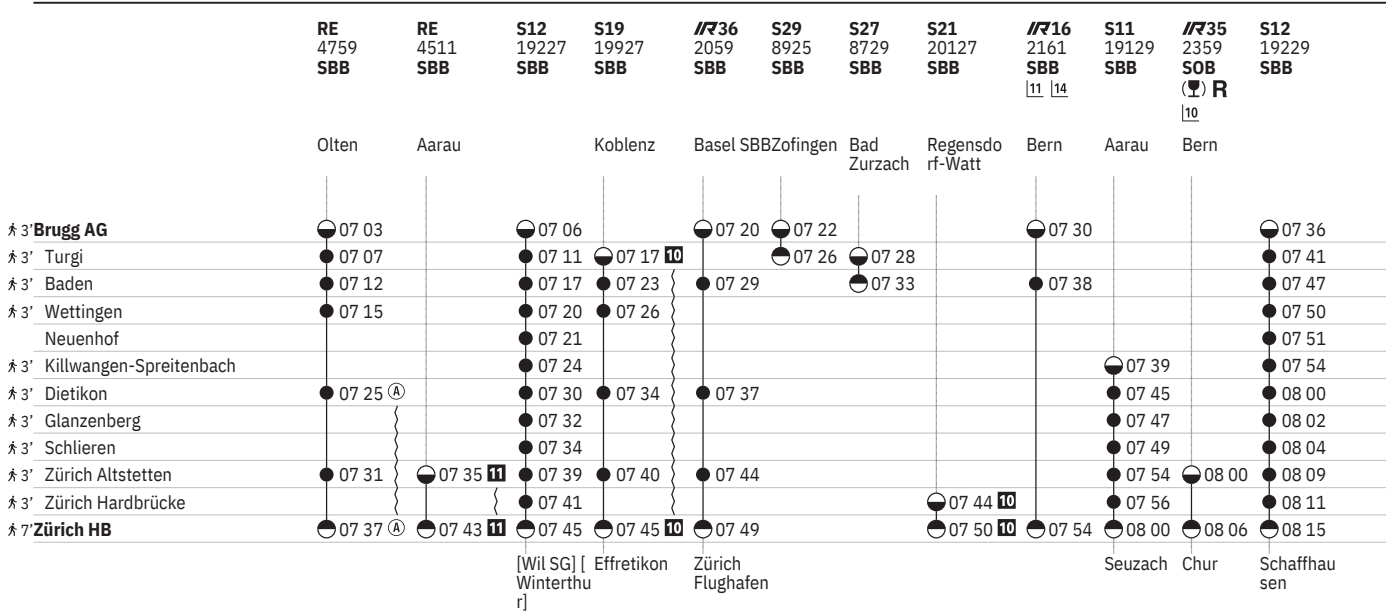

710 Brugg AG - Zürich  

Stand: 22. September 2022

710 Brugg AG - Zürich  

Stand: 22. September 2022

710 Brugg AG - Zürich  

Stand: 22. September 2022

710 Brugg AG - Zürich  

Stand: 22. September 2022

710 Brugg AG - Zürich 

Stand: 22. September 2022

710 Brugg AG - Zürich  

Stand: 22. September 2022

710 Brugg AG - Zürich 

Stand: 22. September 2022

	S29 8979 SBB	S27 20783 SBB	IR36 1987 SBB	RE 4787 SBB	S11 19183 SBB	S12 19283 SBB	S29 8981 SBB	S27 8785 SBB	IR16 2189 SBB <small>15</small>	S11 19185 SBB	S12 19285 SBB	S23 8481 SBB	S29 8983 SBB	S27 20787 SBB
	Sursee	[Koblentz] Waldshut	Basel	SBB	Olten	Zofingen	Bad Zurzach	Bern	Aarau	Langenth al	Sursee	[Koblentz] Waldshut		
† 3' Brugg AG	20 52		21 00		21 03		21 06	21 22	21 30		21 36	21 45	21 52	
† 3' Turgi	20 56	20 58		21 07		21 11	21 26	21 28		21 41	21 49	21 56	21 58	
† 3' Baden		21 03	21 08	21 12		21 17	21 33	21 38		21 47	21 55	22 03		
† 3' Wettingen				21 15		21 20				21 50				
Neuenhof						21 21				21 51				
† 3' Killwangen-Spreitenbach						21 24			21 39	21 54				
† 3' Dietikon					21 15	21 30			21 45	22 00				
† 3' Glanzenberg					21 17	21 32			21 47	22 02				
† 3' Schlieren					21 19	21 34			21 49	22 04				
† 3' Zürich Altstetten					21 24	21 39			21 54	22 09				
† 3' Zürich Hardbrücke					21 26	21 41			21 56	22 11				
† 7' Zürich HB			21 24		21 30	21 45		21 54	22 00	22 15				

- ➔ Fahrpläne der Gegenrichtung, bitte zurückblättern
- Abfahrtszeit
- ⊙ Ankunftszeit
- ⊙ Abfahrtszeit
- Selbstkontrolle
- [] Verkehrt nur zeitweise auf diesem Abschnitt
- Zug
- IR InterRegio
- RE RegioExpress