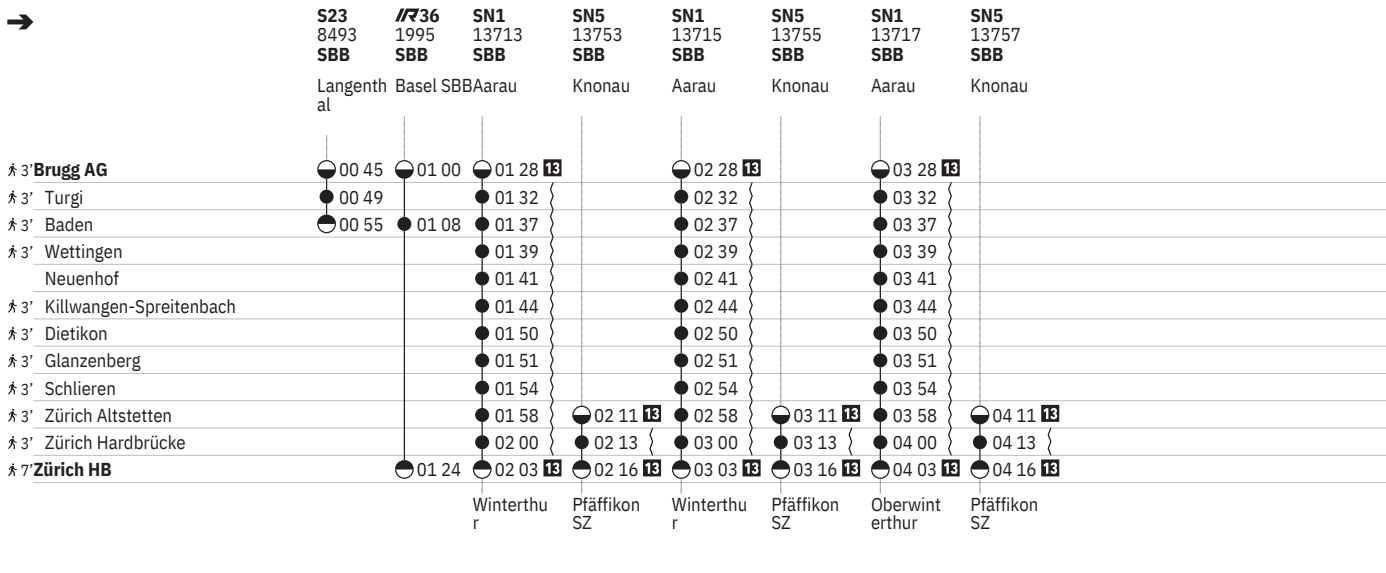

710 Brugg AG - Zürich

Stand: 22. September 2022