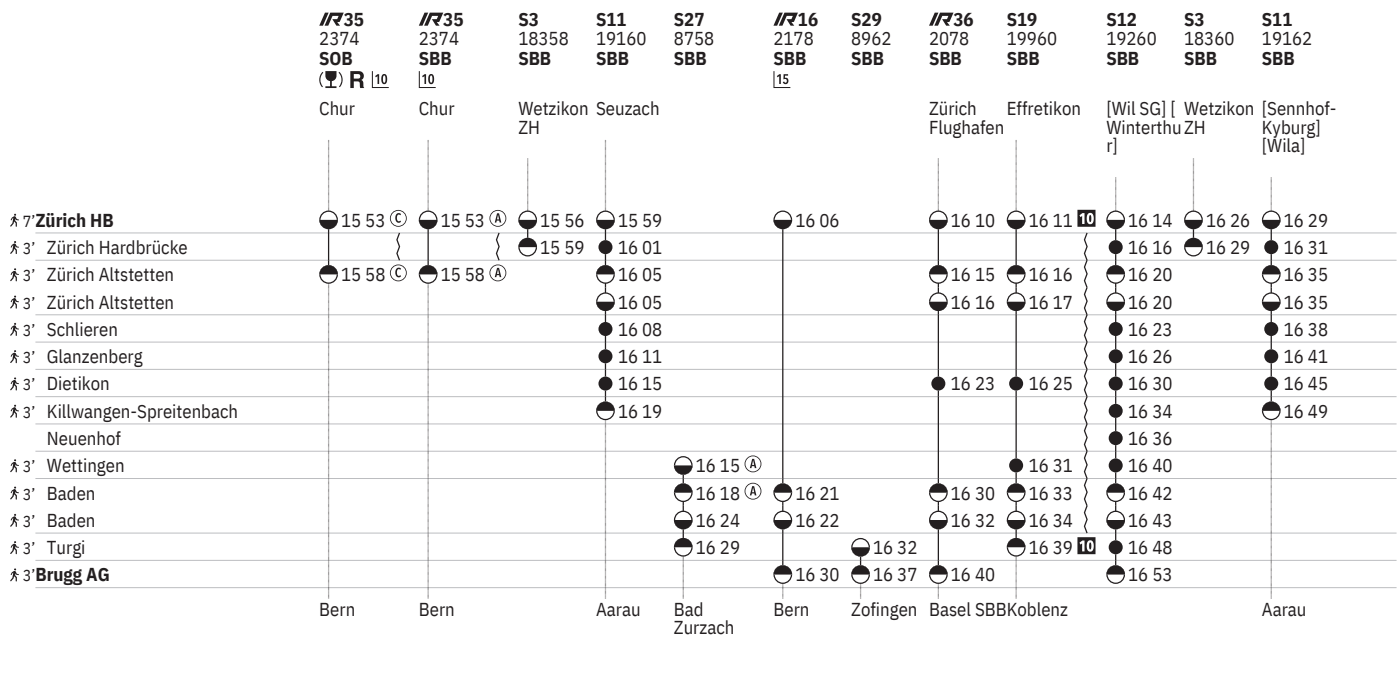

710 Brugg AG - Zürich

Stand: 22. September 2022

710 Zürich - Brugg AG

Stand: 22. September 2022

710 Zürich - Brugg AG 

Stand: 22. September 2022

710 Zürich - Brugg AG

Stand: 22. September 2022

710 Zürich - Brugg AG

Stand: 22. September 2022

710 Zürich - Brugg AG

Stand: 22. September 2022

710 Zürich - Brugg AG

Stand: 22. September 2022

710 Zürich - Brugg AG 

Stand: 22. September 2022