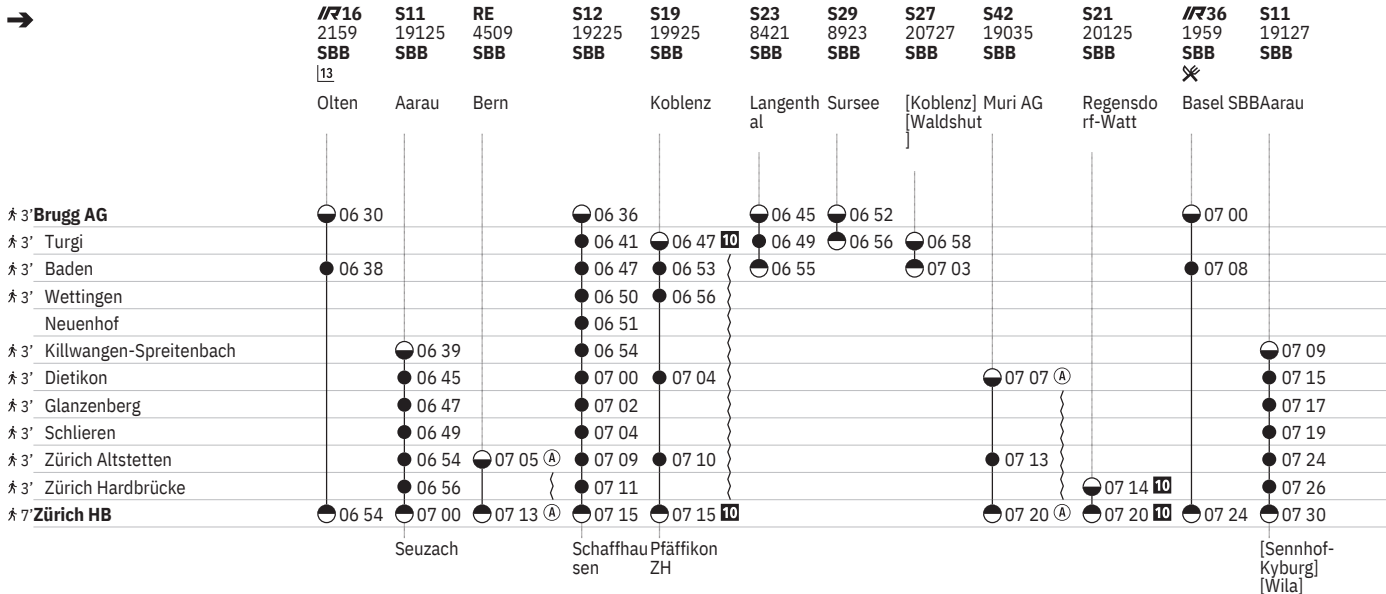

710 Brugg AG - Zürich  

Stand: 22. September 2022

710 Brugg AG - Zürich  

Stand: 22. September 2022

710 Brugg AG - Zürich  

Stand: 22. September 2022

710 Brugg AG - Zürich  

Stand: 22. September 2022

710 Brugg AG - Zürich 

Stand: 22. September 2022

710 Brugg AG - Zürich  

Stand: 22. September 2022

710 Brugg AG - Zürich 

Stand: 22. September 2022

	S29 8979 SBB	S27 20783 SBB	IR36 1987 SBB	RE 4787 SBB	S11 19183 SBB	S12 19283 SBB	S29 8981 SBB	S27 8785 SBB	IR16 2189 SBB <small>15</small>	S11 19185 SBB	S12 19285 SBB	S23 8481 SBB	S29 8983 SBB	S27 20787 SBB
	Sursee	[Koblentz] Waldshut	Basel	SBB	Olten	Zofingen	Bad Zurzach	Bern	Aarau	Langenth al	Sursee	[Koblentz] Waldshut		
† 3' Brugg AG	20 52		21 00		21 03		21 06	21 22	21 30		21 36	21 45	21 52	
† 3' Turgi	20 56	20 58		21 07		21 11	21 26	21 28		21 41	21 49	21 56	21 58	
† 3' Baden		21 03	21 08	21 12		21 17	21 33	21 38		21 47	21 55	22 03		
† 3' Wettingen				21 15		21 20				21 50				
Neuenhof						21 21				21 51				
† 3' Killwangen-Spreitenbach						21 24			21 39	21 54				
† 3' Dietikon					21 15	21 30			21 45	22 00				
† 3' Glanzenberg					21 17	21 32			21 47	22 02				
† 3' Schlieren					21 19	21 34			21 49	22 04				
† 3' Zürich Altstetten					21 24	21 39			21 54	22 09				
† 3' Zürich Hardbrücke					21 26	21 41			21 56	22 11				
† 7' Zürich HB			21 24		21 30	21 45		21 54	22 00	22 15				