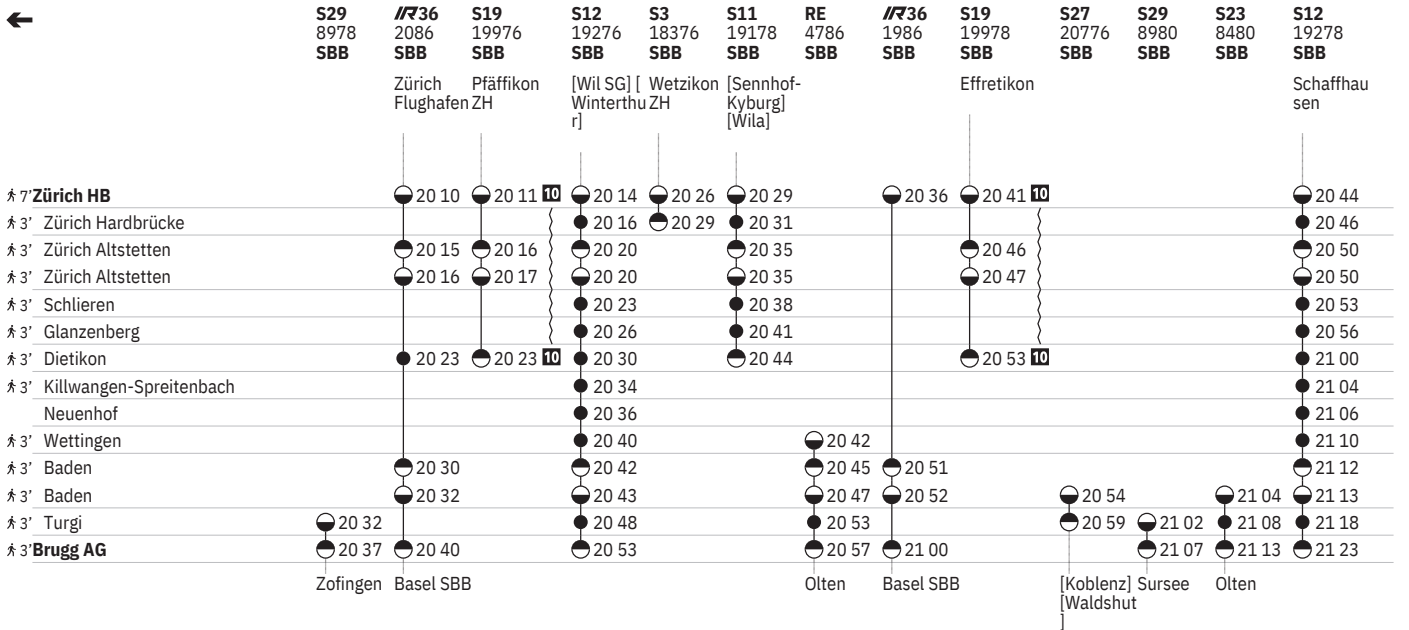

710 Zürich - Brugg AG

Stand: 22. September 2022

710 Zürich - Brugg AG

Stand: 22. September 2022

710 Zürich - Brugg AG

Stand: 22. September 2022

710 Zürich - Brugg AG

Stand: 22. September 2022