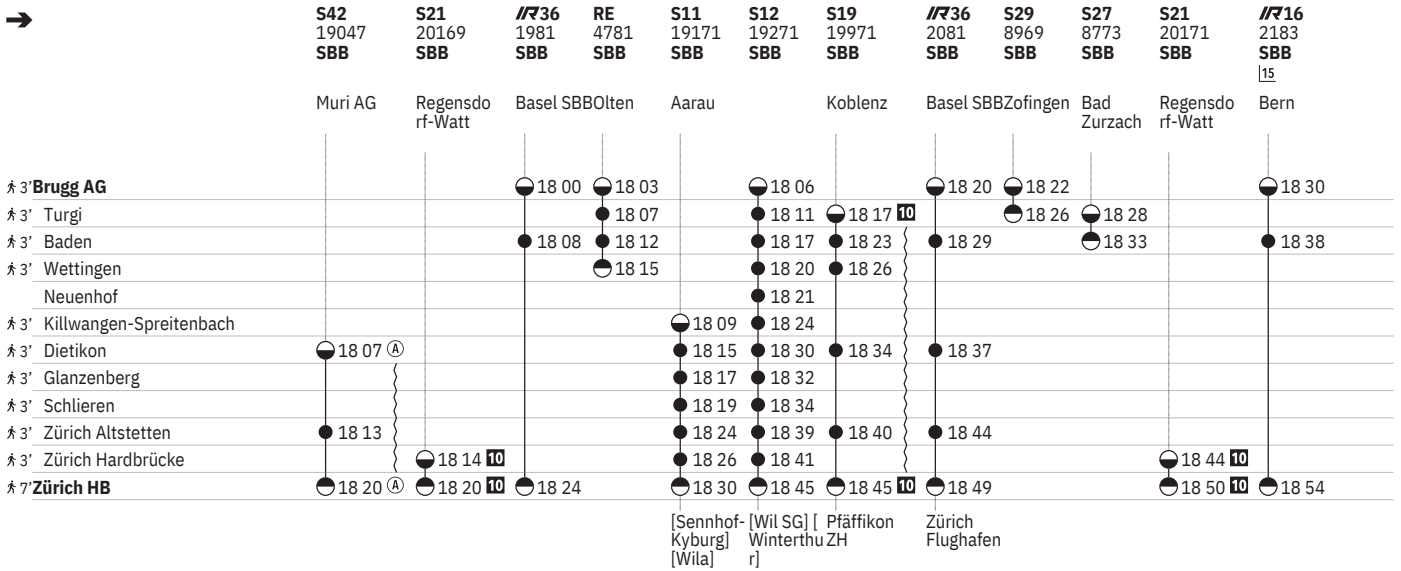

710 Brugg AG - Zürich  

Stand: 22. September 2022

710 Brugg AG - Zürich  

Stand: 22. September 2022

710 Brugg AG - Zürich  

Stand: 22. September 2022

710 Brugg AG - Zürich  

Stand: 22. September 2022

710 Brugg AG - Zürich 

Stand: 22. September 2022

710 Brugg AG - Zürich  

Stand: 22. September 2022

710 Brugg AG - Zürich 

Stand: 22. September 2022

	S29 8979 SBB	S27 20783 SBB	IR36 1987 SBB	RE 4787 SBB	S11 19183 SBB	S12 19283 SBB	S29 8981 SBB	S27 8785 SBB	IR16 2189 SBB <small>15</small>	S11 19185 SBB	S12 19285 SBB	S23 8481 SBB	S29 8983 SBB	S27 20787 SBB
	Sursee	[Koblentz] Waldshut	Basel	SBB	Olten	Zofingen	Bad Zurzach	Bern	Aarau	Langenth al	Sursee	[Koblentz] Waldshut		
† 3' Brugg AG	20 52		21 00		21 03		21 06	21 22	21 30		21 36	21 45	21 52	
† 3' Turgi	20 56	20 58		21 07		21 11	21 26	21 28		21 41	21 49	21 56	21 58	
† 3' Baden		21 03	21 08	21 12		21 17	21 33	21 38		21 47	21 55	22 03		
† 3' Wettingen				21 15		21 20				21 50				
Neuenhof						21 21				21 51				
† 3' Killwangen-Spreitenbach						21 24			21 39	21 54				
† 3' Dietikon					21 15	21 30			21 45	22 00				
† 3' Glanzenberg					21 17	21 32			21 47	22 02				
† 3' Schlieren					21 19	21 34			21 49	22 04				
† 3' Zürich Altstetten					21 24	21 39			21 54	22 09				
† 3' Zürich Hardbrücke					21 26	21 41			21 56	22 11				
† 7' Zürich HB			21 24		21 30	21 45		21 54	22 00	22 15				