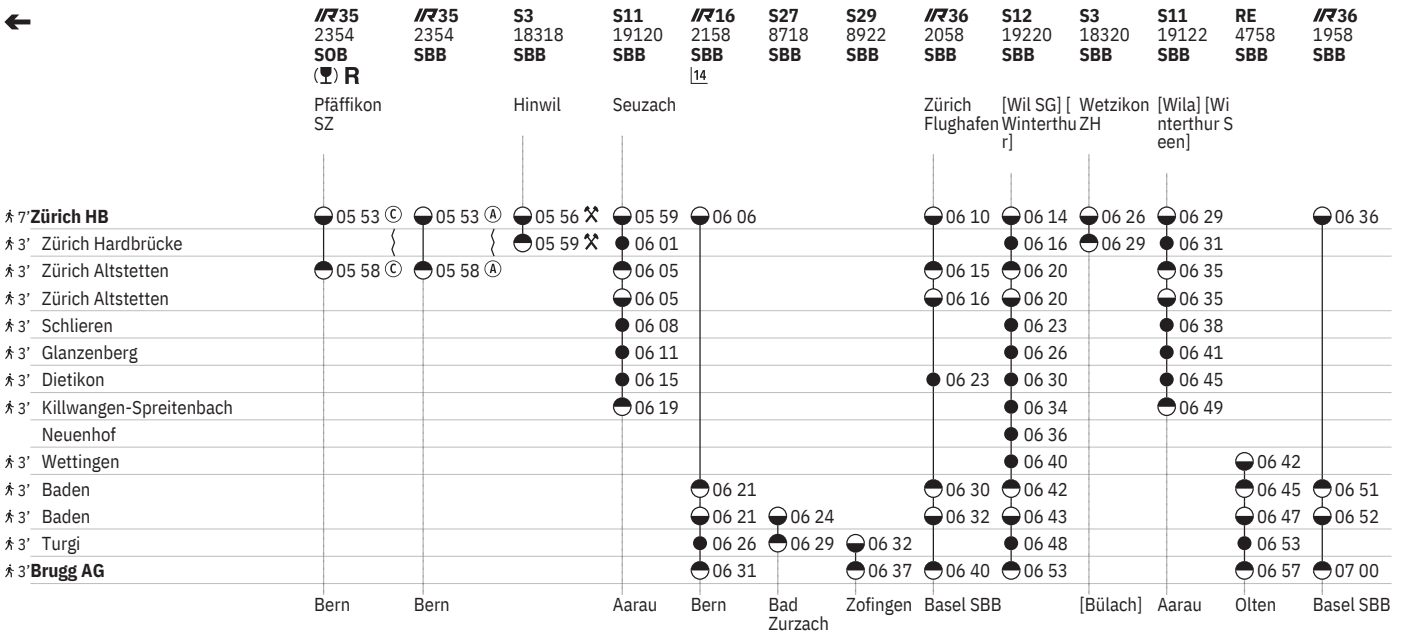

	S11 19191 SBB	S12 19291 SBB	S27 8793 SBB	IR16 2193 SBB	S11 19193 SBB	S12 19293 SBB	S23 8489 SBB	S29 8991 SBB	S27 20795 SBB	IR36 1993 SBB <small>17</small>	RE 4793 SBB	S27 8797 SBB	SN1 13711 SBB
	Bad Zurzach	Olten	Aarau	Langenth al	Sursee	[Koblentz] Waldshut	Basel SBB	Olten	Bad Zurzach	Aarau	Winterthu r	Winterthu r	Winterthu r
† 3' Brugg AG		23 06	23 30	23 36	23 45	23 52	00 00	00 03					
† 3' Turgi		23 11	23 28	23 41	23 49	23 56	23 58	00 07	00 28	12			
† 3' Baden		23 17	23 33	23 38	23 47	23 55	00 03	00 08	00 13	00 33	12		
† 3' Wettingen		23 20		23 50				00 16					
Neuenhof		23 21		23 51				00 17					
† 3' Killwangen-Spreitenbach		23 24		23 39	23 54			00 22		00 39	13		
† 3' Dietikon	23 15	23 30		23 45	00 00			00 27		00 45			
† 3' Glanzenberg	23 17	23 32		23 47	00 02			00 28		00 47			
† 3' Schlieren	23 19	23 34		23 49	00 04			00 31		00 49			
† 3' Zürich Altstetten	23 24	23 39		23 54	00 09			00 37		00 54			
† 3' Zürich Hardbrücke	23 26	23 41		23 56	00 11			00 58					
† 7' Zürich HB	23 30	23 45	23 54	00 00	00 15		00 24	00 42		01 02	13		

710 Brugg AG - Zürich

Stand: 22. September 2022

710 Zürich - Brugg AG

Stand: 22. September 2022

710 Zürich - Brugg AG 

Stand: 22. September 2022

710 Zürich - Brugg AG

Stand: 22. September 2022

710 Zürich - Brugg AG

Stand: 22. September 2022

710 Zürich - Brugg AG

Stand: 22. September 2022

710 Zürich - Brugg AG

Stand: 22. September 2022

710 Zürich - Brugg AG 

Stand: 22. September 2022