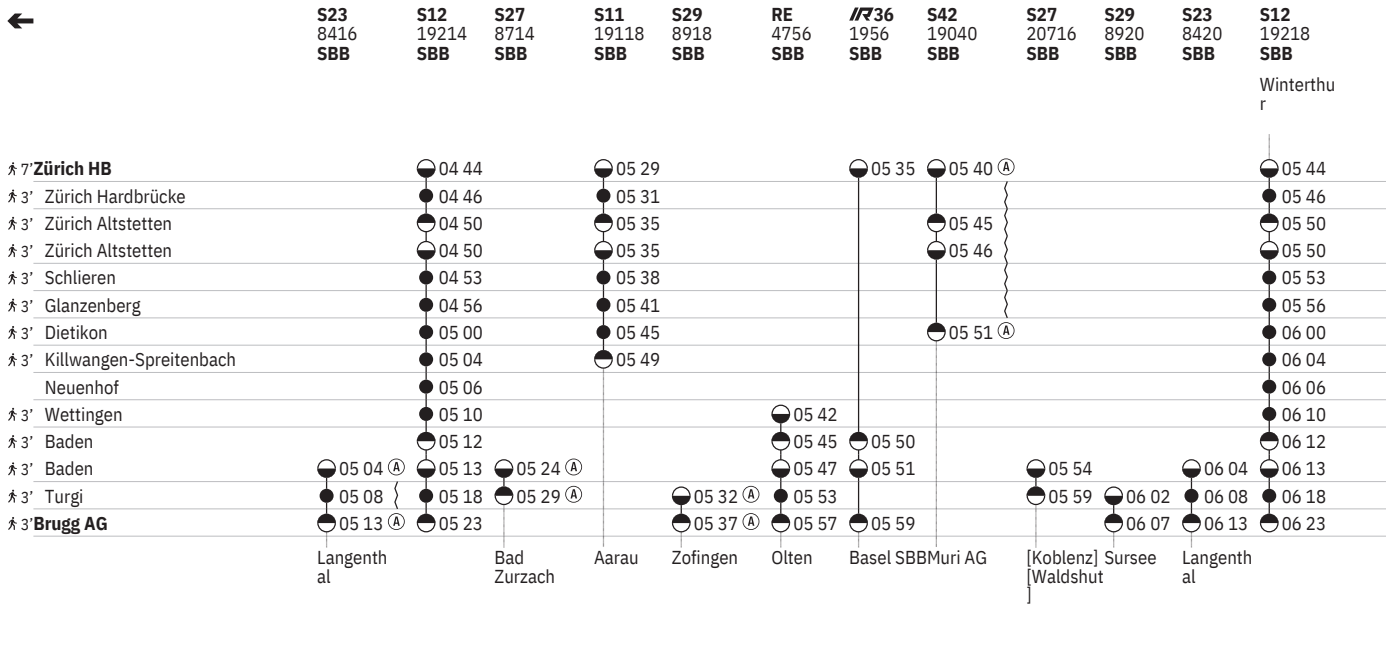

710 Zürich - Brugg AG

Stand: 22. September 2022