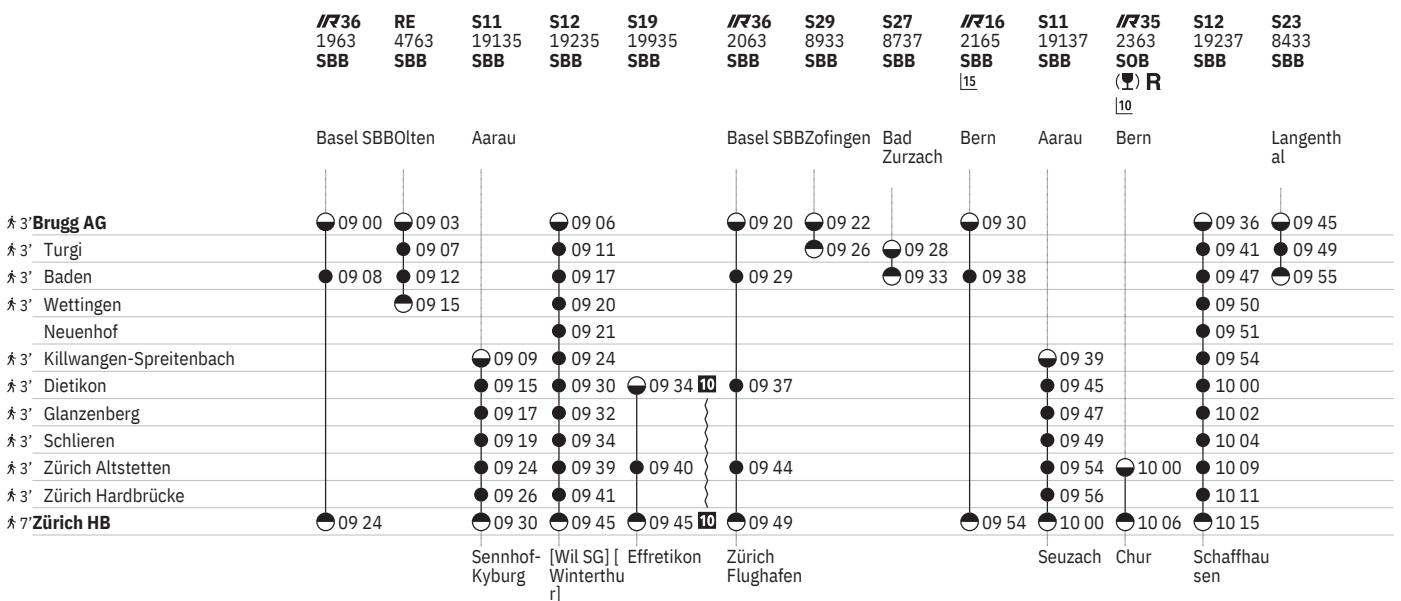

710 Brugg AG - Zürich  

Stand: 22. September 2022

710 Brugg AG - Zürich  

Stand: 22. September 2022

710 Brugg AG - Zürich  

Stand: 22. September 2022

710 Brugg AG - Zürich  

Stand: 22. September 2022

710 Brugg AG - Zürich 

Stand: 22. September 2022

710 Brugg AG - Zürich  

Stand: 22. September 2022

710 Brugg AG - Zürich 

Stand: 22. September 2022

	S29 8979 SBB	S27 20783 SBB	IR36 1987 SBB	RE 4787 SBB	S11 19183 SBB	S12 19283 SBB	S29 8981 SBB	S27 8785 SBB	IR16 2189 SBB <small>15</small>	S11 19185 SBB	S12 19285 SBB	S23 8481 SBB	S29 8983 SBB	S27 20787 SBB
	Sursee	[Koblentz] Waldshut	Basel	SBB	Olten	Zofingen	Bad Zurzach	Bern	Aarau	Langenth al	Sursee	[Koblentz] Waldshut		
† 3' Brugg AG	20 52		21 00		21 03		21 06	21 22	21 30		21 36	21 45	21 52	
† 3' Turgi	20 56	20 58		21 07		21 11	21 26	21 28		21 41	21 49	21 56	21 58	
† 3' Baden		21 03	21 08	21 12		21 17	21 33	21 38		21 47	21 55	22 03		
† 3' Wettingen				21 15		21 20				21 50				
Neuenhof						21 21				21 51				
† 3' Killwangen-Spreitenbach						21 24			21 39	21 54				
† 3' Dietikon					21 15	21 30			21 45	22 00				
† 3' Glanzenberg					21 17	21 32			21 47	22 02				
† 3' Schlieren					21 19	21 34			21 49	22 04				
† 3' Zürich Altstetten					21 24	21 39			21 54	22 09				
† 3' Zürich Hardbrücke					21 26	21 41			21 56	22 11				
† 7' Zürich HB			21 24		21 30	21 45		21 54	22 00	22 15				

- ➔ Fahrpläne der Gegenrichtung, bitte zurückblättern
- Abfahrtszeit
- ⊙ Ankunftszeit
- ⊙ Abfahrtszeit
- Selbstkontrolle
- [] Verkehrt nur zeitweise auf diesem Abschnitt
- Zug
- IR InterRegio
- RE RegioExpress