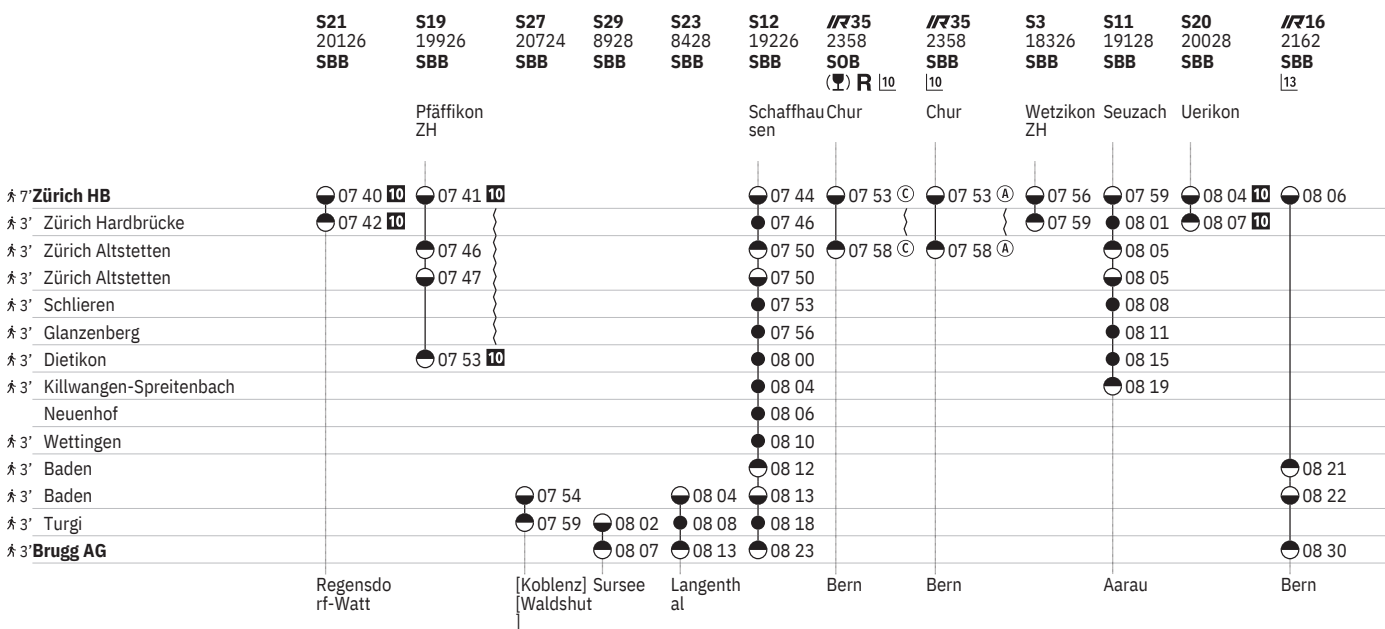

	S11 19191 SBB	S12 19291 SBB	S27 8793 SBB	IR16 2193 SBB	S11 19193 SBB	S12 19293 SBB	S23 8489 SBB	S29 8991 SBB	S27 20795 SBB	IR36 1993 SBB <small>17</small>	RE 4793 SBB	S27 8797 SBB	SN1 13711 SBB
	Bad Zurzach	Olten	Aarau	Langenth al	Sursee	[Koblentz] Waldshut	Basel SBB	Olten	Bad Zurzach	Aarau	Winterthu r	Winterthu r	Winterthu r
† 3' Brugg AG		23 06	23 30	23 36	23 45	23 52	00 00	00 03					
† 3' Turgi		23 11	23 28	23 41	23 49	23 56	23 58	00 07	00 28	12			
† 3' Baden		23 17	23 33	23 38	23 47	23 55	00 03	00 08	00 13	00 33	12		
† 3' Wettingen		23 20		23 50				00 16					
Neuenhof		23 21		23 51				00 17					
† 3' Killwangen-Spreitenbach		23 24		23 39	23 54			00 22		00 39	13		
† 3' Dietikon	23 15	23 30		23 45	00 00			00 27		00 45			
† 3' Glanzenberg	23 17	23 32		23 47	00 02			00 28		00 47			
† 3' Schlieren	23 19	23 34		23 49	00 04			00 31		00 49			
† 3' Zürich Altstetten	23 24	23 39		23 54	00 09			00 37		00 54			
† 3' Zürich Hardbrücke	23 26	23 41		23 56	00 11			00 58					
† 7' Zürich HB	23 30	23 45	23 54	00 00	00 15		00 24	00 42		01 02	13		

710 Brugg AG - Zürich

Stand: 22. September 2022

710 Zürich - Brugg AG

Stand: 22. September 2022

710 Zürich - Brugg AG 

Stand: 22. September 2022

710 Zürich - Brugg AG

Stand: 22. September 2022

710 Zürich - Brugg AG

Stand: 22. September 2022

710 Zürich - Brugg AG

Stand: 22. September 2022

710 Zürich - Brugg AG

Stand: 22. September 2022

710 Zürich - Brugg AG 

Stand: 22. September 2022