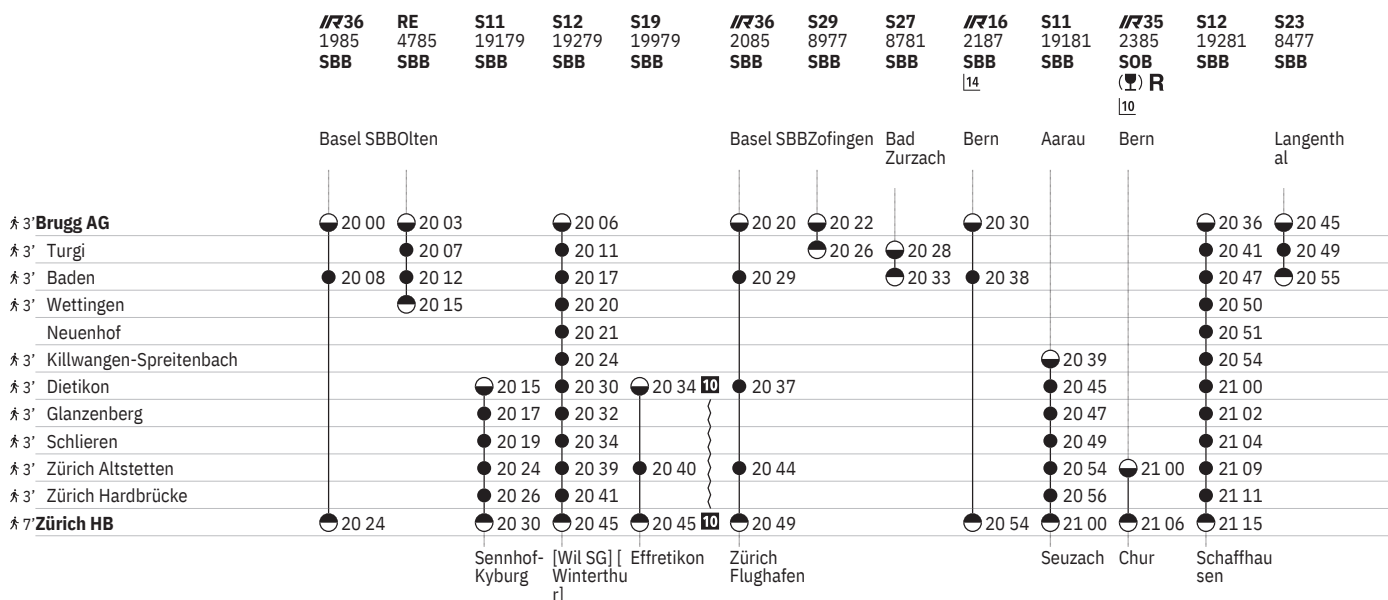

710 Brugg AG - Zürich  

Stand: 22. September 2022

710 Brugg AG - Zürich  

Stand: 22. September 2022

710 Brugg AG - Zürich  

Stand: 22. September 2022

710 Brugg AG - Zürich  

Stand: 22. September 2022

710 Brugg AG - Zürich 

Stand: 22. September 2022

710 Brugg AG - Zürich  

Stand: 22. September 2022

710 Brugg AG - Zürich 

Stand: 22. September 2022

	S29 8979 SBB	S27 20783 SBB	IR36 1987 SBB	RE 4787 SBB	S11 19183 SBB	S12 19283 SBB	S29 8981 SBB	S27 8785 SBB	IR16 2189 SBB <small>15</small>	S11 19185 SBB	S12 19285 SBB	S23 8481 SBB	S29 8983 SBB	S27 20787 SBB
	Sursee	[Koblentz] Waldshut	Basel	SBB	Olten	Zofingen	Bad Zurzach	Bern	Aarau	Langenth al	Sursee	[Koblentz] Waldshut		
† 3' Brugg AG	20 52		21 00		21 03		21 06	21 22	21 30		21 36	21 45	21 52	
† 3' Turgi	20 56	20 58		21 07		21 11	21 26	21 28		21 41	21 49	21 56	21 58	
† 3' Baden		21 03	21 08	21 12		21 17	21 33	21 38		21 47	21 55	22 03		
† 3' Wettingen				21 15		21 20				21 50				
Neuenhof						21 21				21 51				
† 3' Killwangen-Spreitenbach						21 24			21 39	21 54				
† 3' Dietikon					21 15	21 30			21 45	22 00				
† 3' Glanzenberg					21 17	21 32			21 47	22 02				
† 3' Schlieren					21 19	21 34			21 49	22 04				
† 3' Zürich Altstetten					21 24	21 39			21 54	22 09				
† 3' Zürich Hardbrücke					21 26	21 41			21 56	22 11				
† 7' Zürich HB			21 24		21 30	21 45		21 54	22 00	22 15				