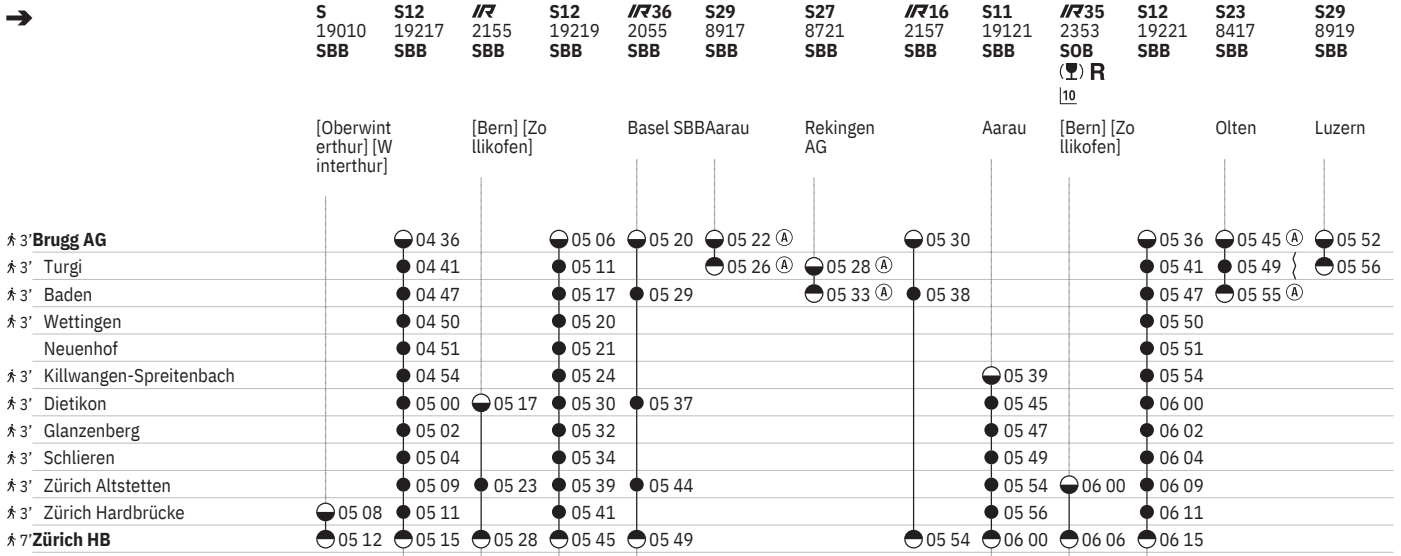

710 Brugg AG - Zürich  

Stand: 22. September 2022

710 Brugg AG - Zürich  

Stand: 22. September 2022

710 Brugg AG - Zürich  

Stand: 22. September 2022

710 Brugg AG - Zürich  

Stand: 22. September 2022

710 Brugg AG - Zürich 

Stand: 22. September 2022

710 Brugg AG - Zürich  

Stand: 22. September 2022

710 Brugg AG - Zürich 

Stand: 22. September 2022

	S29 8979 SBB	S27 20783 SBB	IR36 1987 SBB	RE 4787 SBB	S11 19183 SBB	S12 19283 SBB	S29 8981 SBB	S27 8785 SBB	IR16 2189 SBB <small>15</small>	S11 19185 SBB	S12 19285 SBB	S23 8481 SBB	S29 8983 SBB	S27 20787 SBB
	Sursee	[Koblentz] Waldshut	Basel	SBB	Olten	Zofingen	Bad Zurzach	Bern	Aarau	Langenth al	Sursee	[Koblentz] Waldshut		
† 3' Brugg AG	20 52		21 00		21 03		21 06	21 22	21 30		21 36	21 45	21 52	
† 3' Turgi	20 56	20 58		21 07		21 11	21 26	21 28		21 41	21 49	21 56	21 58	
† 3' Baden		21 03	21 08	21 12		21 17	21 33	21 38		21 47	21 55	22 03		
† 3' Wettingen				21 15		21 20				21 50				
Neuenhof						21 21				21 51				
† 3' Killwangen-Spreitenbach						21 24			21 39	21 54				
† 3' Dietikon					21 15	21 30			21 45	22 00				
† 3' Glanzenberg					21 17	21 32			21 47	22 02				
† 3' Schlieren					21 19	21 34			21 49	22 04				
† 3' Zürich Altstetten					21 24	21 39			21 54	22 09				
† 3' Zürich Hardbrücke					21 26	21 41			21 56	22 11				
† 7' Zürich HB			21 24		21 30	21 45		21 54	22 00	22 15				