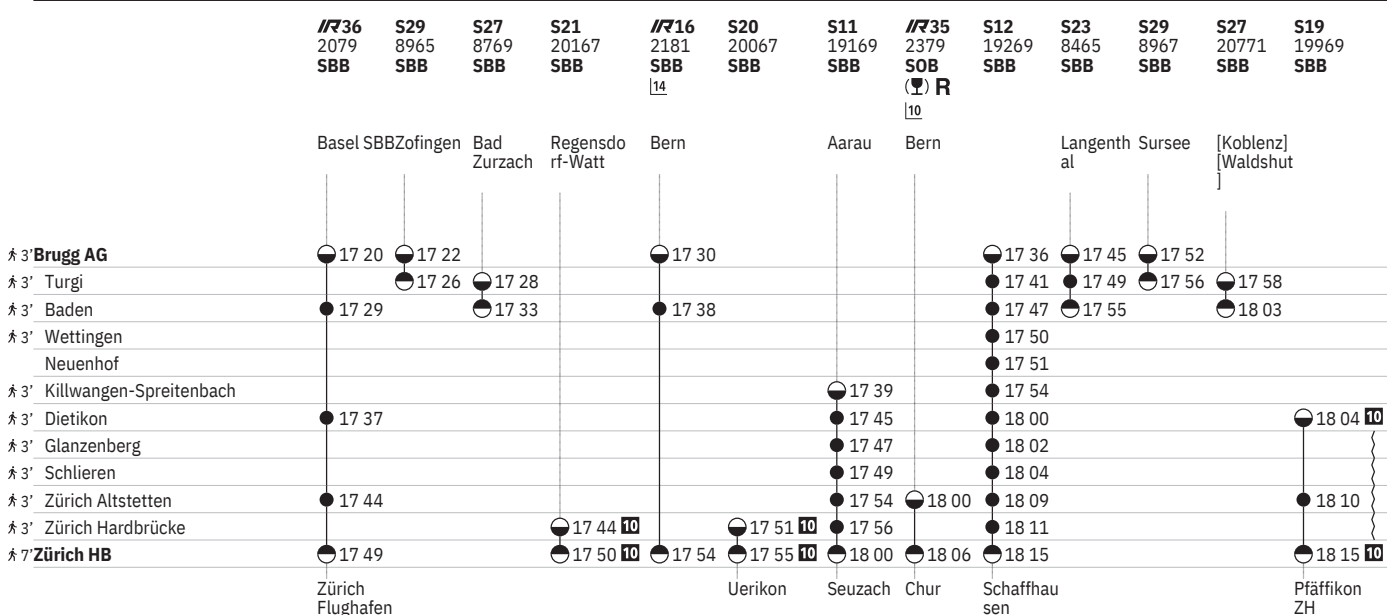

710 Brugg AG - Zürich  

Stand: 22. September 2022

710 Brugg AG - Zürich  

Stand: 22. September 2022

710 Brugg AG - Zürich  

Stand: 22. September 2022

710 Brugg AG - Zürich  

Stand: 22. September 2022

710 Brugg AG - Zürich 

Stand: 22. September 2022

710 Brugg AG - Zürich  

Stand: 22. September 2022

710 Brugg AG - Zürich 

Stand: 22. September 2022

	S29 8979 SBB	S27 20783 SBB	IR36 1987 SBB	RE 4787 SBB	S11 19183 SBB	S12 19283 SBB	S29 8981 SBB	S27 8785 SBB	IR16 2189 SBB <small>15</small>	S11 19185 SBB	S12 19285 SBB	S23 8481 SBB	S29 8983 SBB	S27 20787 SBB
	Sursee	[Koblentz] Waldshut	Basel	SBB	Olten	Zofingen	Bad Zurzach	Bern	Aarau	Langenth al	Sursee	[Koblentz] Waldshut		
† 3' Brugg AG	20 52		21 00		21 03		21 06	21 22	21 30		21 36	21 45	21 52	
† 3' Turgi	20 56	20 58		21 07		21 11	21 26	21 28		21 41	21 49	21 56	21 58	
† 3' Baden		21 03	21 08	21 12		21 17	21 33	21 38		21 47	21 55	22 03		
† 3' Wettingen				21 15		21 20				21 50				
Neuenhof						21 21				21 51				
† 3' Killwangen-Spreitenbach						21 24			21 39	21 54				
† 3' Dietikon					21 15	21 30			21 45	22 00				
† 3' Glanzenberg					21 17	21 32			21 47	22 02				
† 3' Schlieren					21 19	21 34			21 49	22 04				
† 3' Zürich Altstetten					21 24	21 39			21 54	22 09				
† 3' Zürich Hardbrücke					21 26	21 41			21 56	22 11				
† 7' Zürich HB			21 24		21 30	21 45		21 54	22 00	22 15				