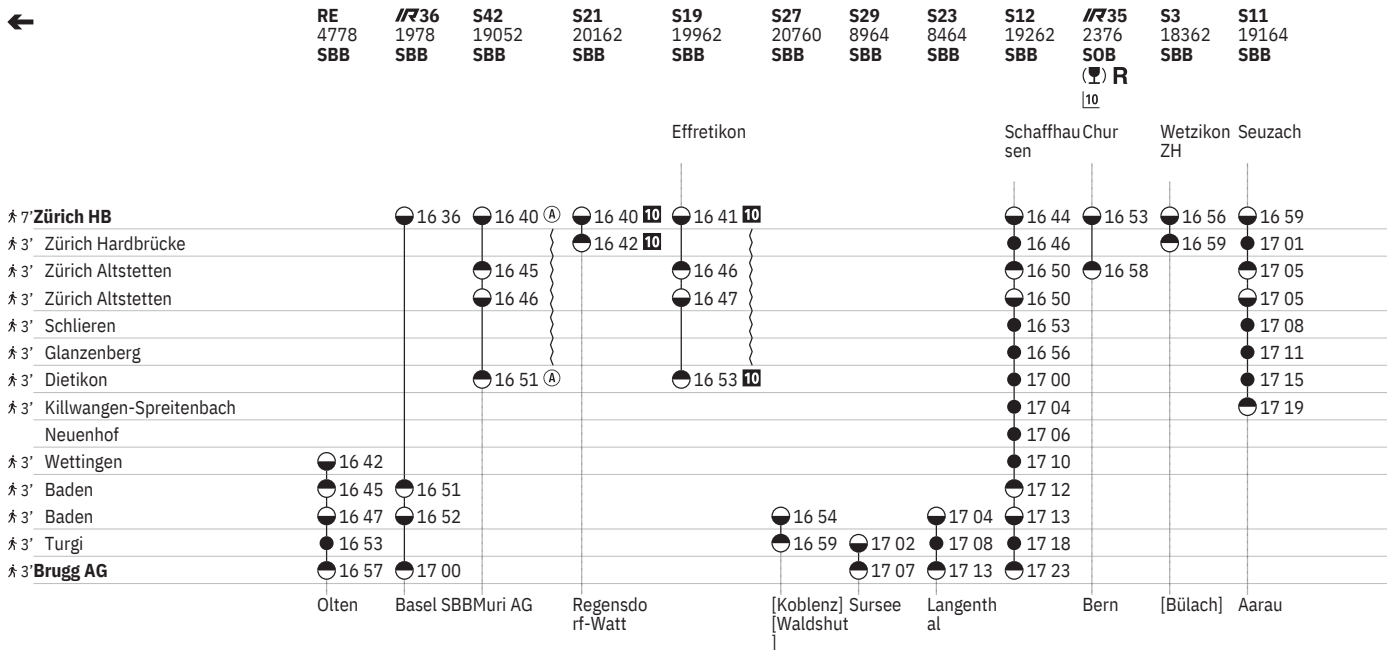

710 Zürich - Brugg AG

Stand: 22. September 2022

710 Zürich - Brugg AG

Stand: 22. September 2022

710 Zürich - Brugg AG

Stand: 22. September 2022

710 Zürich - Brugg AG 

Stand: 22. September 2022