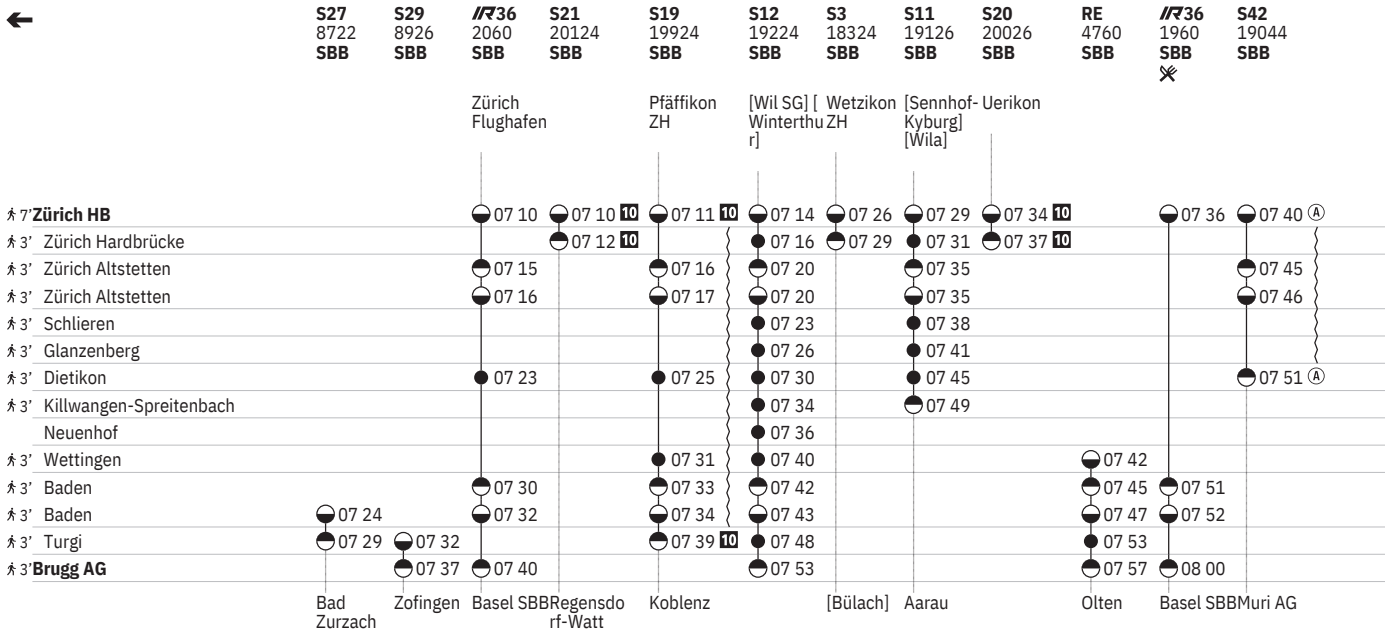

	S11 19191 SBB	S12 19291 SBB	S27 8793 SBB	IR16 2193 SBB	S11 19193 SBB	S12 19293 SBB	S23 8489 SBB	S29 8991 SBB	S27 20795 SBB	IR36 1993 SBB <small>17</small>	RE 4793 SBB	S27 8797 SBB	SN1 13711 SBB
	Bad Zurzach	Olten	Aarau	Langenth al	Sursee	[Koblentz] Waldshut	Basel SBB	Olten	Bad Zurzach	Aarau	Winterthu r	Winterthu r	Winterthu r
† 3' Brugg AG		23 06	23 30	23 36	23 45	23 52	00 00	00 03					
† 3' Turgi		23 11	23 28	23 41	23 49	23 56	23 58	00 07	00 28	12			
† 3' Baden		23 17	23 33	23 38	23 47	23 55	00 03	00 08	00 13	00 33	12		
† 3' Wettingen		23 20		23 50				00 16					
Neuenhof		23 21		23 51				00 17					
† 3' Killwangen-Spreitenbach		23 24		23 39	23 54			00 22		00 39	13		
† 3' Dietikon	23 15	23 30		23 45	00 00			00 27		00 45			
† 3' Glanzenberg	23 17	23 32		23 47	00 02			00 28		00 47			
† 3' Schlieren	23 19	23 34		23 49	00 04			00 31		00 49			
† 3' Zürich Altstetten	23 24	23 39		23 54	00 09			00 37		00 54			
† 3' Zürich Hardbrücke	23 26	23 41		23 56	00 11			00 58					
† 7' Zürich HB	23 30	23 45	23 54	00 00	00 15		00 24	00 42		01 02	13		

710 Brugg AG - Zürich

Stand: 22. September 2022

710 Zürich - Brugg AG

Stand: 22. September 2022

710 Zürich - Brugg AG 

Stand: 22. September 2022

710 Zürich - Brugg AG

Stand: 22. September 2022

710 Zürich - Brugg AG

Stand: 22. September 2022

710 Zürich - Brugg AG

Stand: 22. September 2022

710 Zürich - Brugg AG

Stand: 22. September 2022

710 Zürich - Brugg AG 

Stand: 22. September 2022