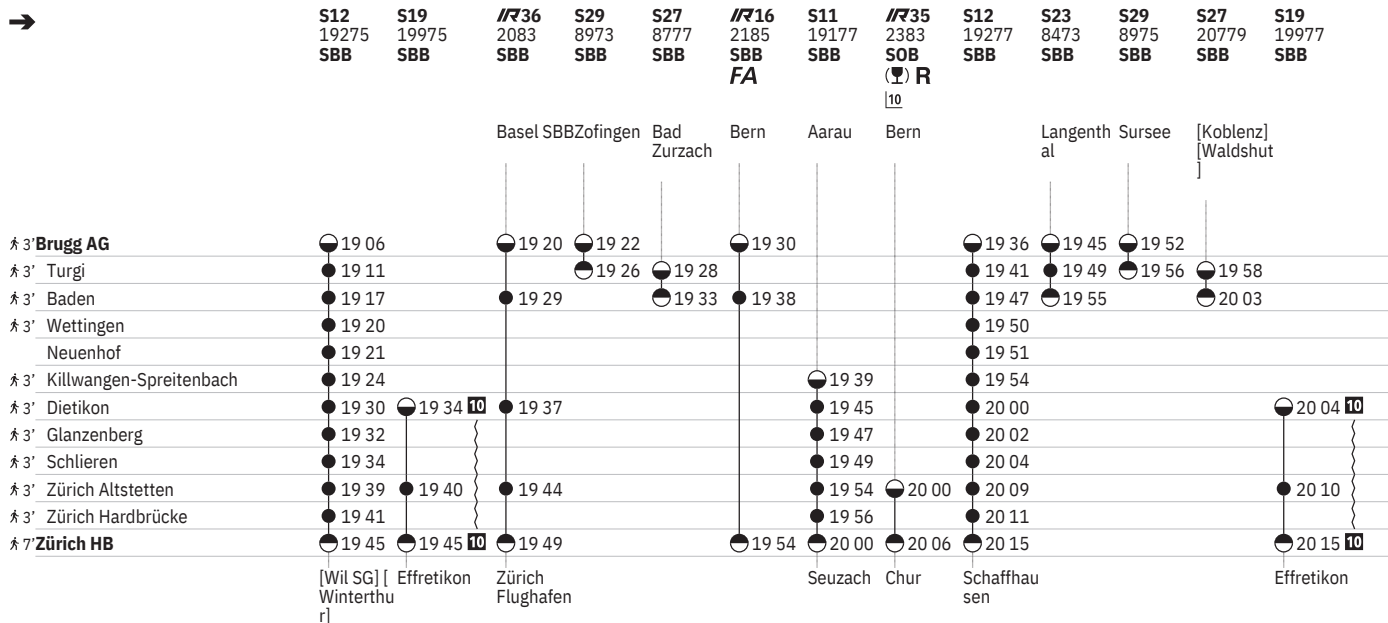

710 Brugg AG - Zürich  

Stand: 22. September 2022

710 Brugg AG - Zürich  

Stand: 22. September 2022

710 Brugg AG - Zürich  

Stand: 22. September 2022

710 Brugg AG - Zürich  

Stand: 22. September 2022

710 Brugg AG - Zürich 

Stand: 22. September 2022

710 Brugg AG - Zürich  

Stand: 22. September 2022

710 Brugg AG - Zürich 

Stand: 22. September 2022

	S29 8979 SBB	S27 20783 SBB	IR36 1987 SBB	RE 4787 SBB	S11 19183 SBB	S12 19283 SBB	S29 8981 SBB	S27 8785 SBB	IR16 2189 SBB <small>15</small>	S11 19185 SBB	S12 19285 SBB	S23 8481 SBB	S29 8983 SBB	S27 20787 SBB
	Sursee	[Koblentz] Waldshut	Basel	SBB	Olten	Zofingen	Bad Zurzach	Bern	Aarau	Langenth al	Sursee	[Koblentz] Waldshut		
† 3' Brugg AG	20 52		21 00		21 03		21 06	21 22	21 30		21 36	21 45	21 52	
† 3' Turgi	20 56	20 58		21 07		21 11	21 26	21 28		21 41	21 49	21 56	21 58	
† 3' Baden		21 03	21 08	21 12		21 17	21 33	21 38		21 47	21 55	22 03		
† 3' Wettingen				21 15		21 20				21 50				
Neuenhof						21 21				21 51				
† 3' Killwangen-Spreitenbach						21 24			21 39	21 54				
† 3' Dietikon					21 15	21 30			21 45	22 00				
† 3' Glanzenberg					21 17	21 32			21 47	22 02				
† 3' Schlieren					21 19	21 34			21 49	22 04				
† 3' Zürich Altstetten					21 24	21 39			21 54	22 09				
† 3' Zürich Hardbrücke					21 26	21 41			21 56	22 11				
† 7' Zürich HB			21 24		21 30	21 45		21 54	22 00	22 15				