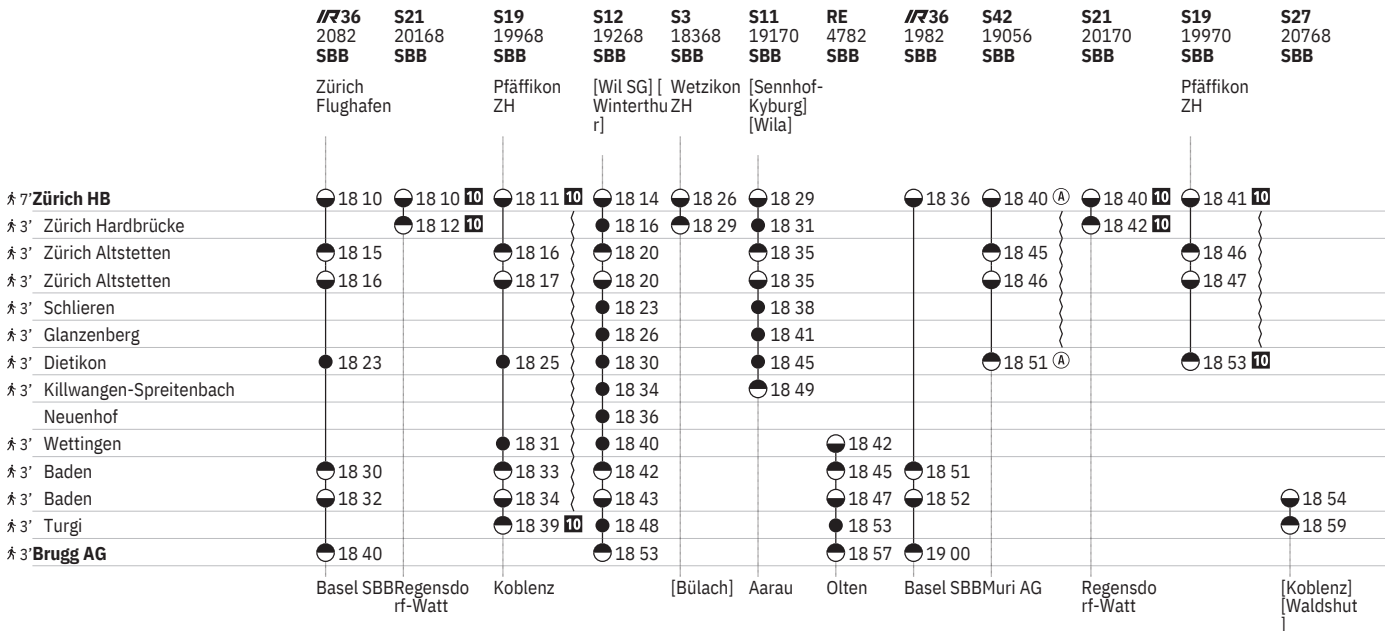

710 Zürich - Brugg AG

Stand: 22. September 2022

710 Zürich - Brugg AG

Stand: 22. September 2022

710 Zürich - Brugg AG

Stand: 22. September 2022

710 Zürich - Brugg AG 

Stand: 22. September 2022