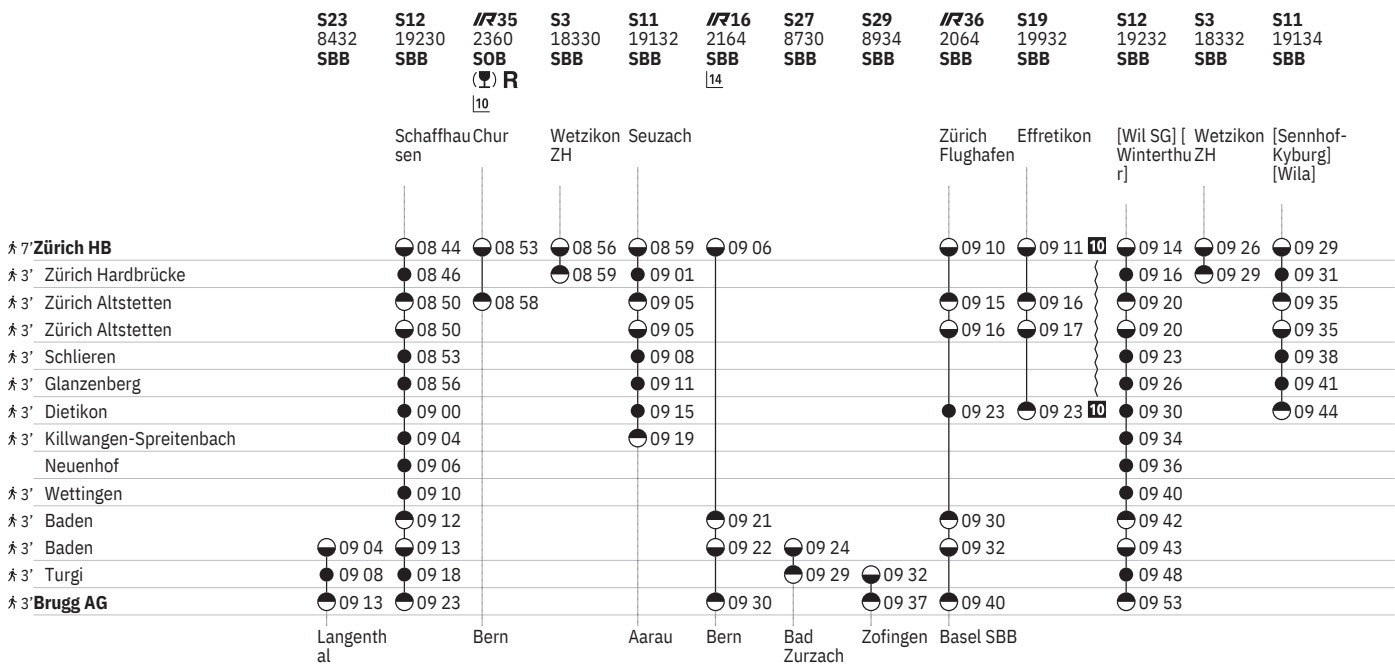

	S11 19191 SBB	S12 19291 SBB	S27 8793 SBB	IR16 2193 SBB	S11 19193 SBB	S12 19293 SBB	S23 8489 SBB	S29 8991 SBB	S27 20795 SBB	IR36 1993 SBB <small>17</small>	RE 4793 SBB	S27 8797 SBB	SN1 13711 SBB
	Bad Zurzach	Olten	Aarau	Langenth al	Sursee	[Koblentz] Waldshut	Basel SBB	Olten	Bad Zurzach	Aarau	Winterthu r	Winterthu r	Winterthu r
† 3' Brugg AG		23 06	23 30	23 36	23 45	23 52	00 00	00 03					
† 3' Turgi		23 11	23 28	23 41	23 49	23 56	23 58	00 07	00 28	12			
† 3' Baden		23 17	23 33	23 38	23 47	23 55	00 03	00 08	00 13	00 33	12		
† 3' Wettingen		23 20		23 50				00 16					
Neuenhof		23 21		23 51				00 17					
† 3' Killwangen-Spreitenbach		23 24		23 39	23 54			00 22		00 39	13		
† 3' Dietikon	23 15	23 30		23 45	00 00			00 27		00 45			
† 3' Glanzenberg	23 17	23 32		23 47	00 02			00 28		00 47			
† 3' Schlieren	23 19	23 34		23 49	00 04			00 31		00 49			
† 3' Zürich Altstetten	23 24	23 39		23 54	00 09			00 37		00 54			
† 3' Zürich Hardbrücke	23 26	23 41		23 56	00 11			00 58					
† 7' Zürich HB	23 30	23 45	23 54	00 00	00 15		00 24	00 42		01 02	13		

710 Brugg AG - Zürich

Stand: 22. September 2022

710 Zürich - Brugg AG

Stand: 22. September 2022

710 Zürich - Brugg AG 

Stand: 22. September 2022

710 Zürich - Brugg AG

Stand: 22. September 2022

710 Zürich - Brugg AG

Stand: 22. September 2022

710 Zürich - Brugg AG

Stand: 22. September 2022

710 Zürich - Brugg AG

Stand: 22. September 2022

710 Zürich - Brugg AG 

Stand: 22. September 2022