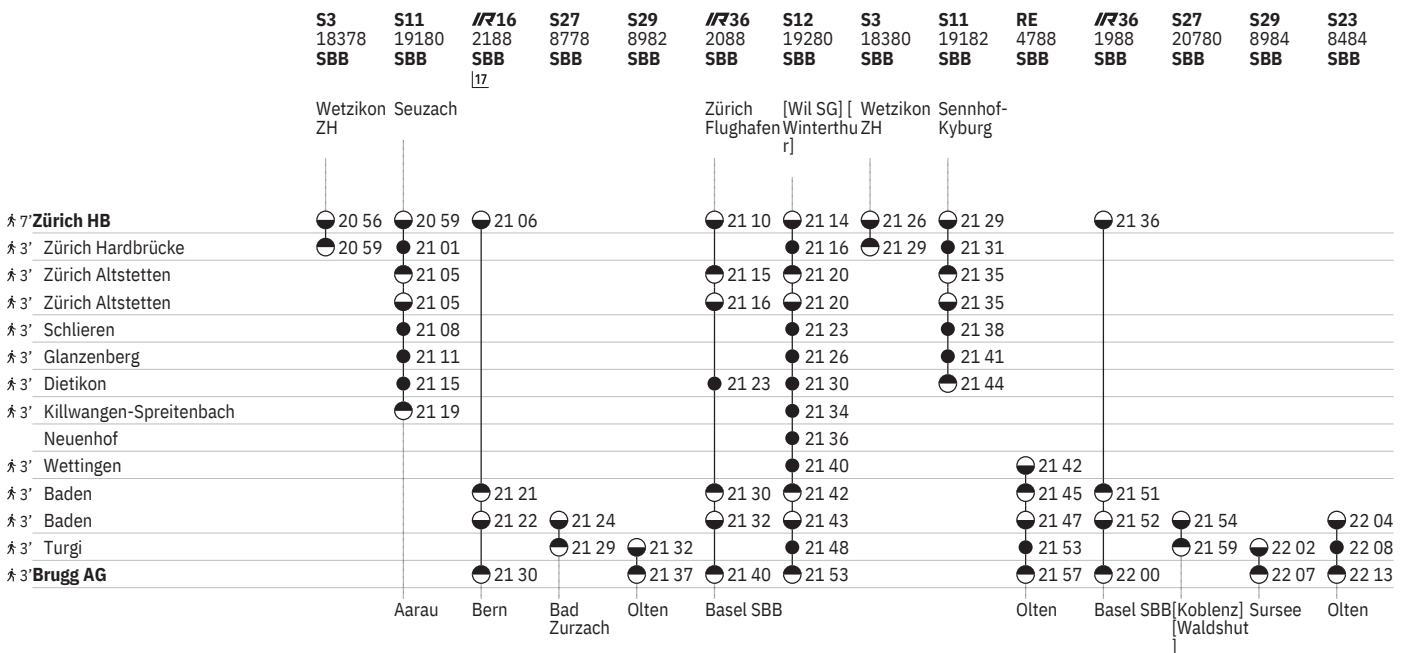

710 Zürich - Brugg AG

Stand: 22. September 2022

710 Zürich - Brugg AG

Stand: 22. September 2022

710 Zürich - Brugg AG

Stand: 22. September 2022

710 Zürich - Brugg AG 

Stand: 22. September 2022