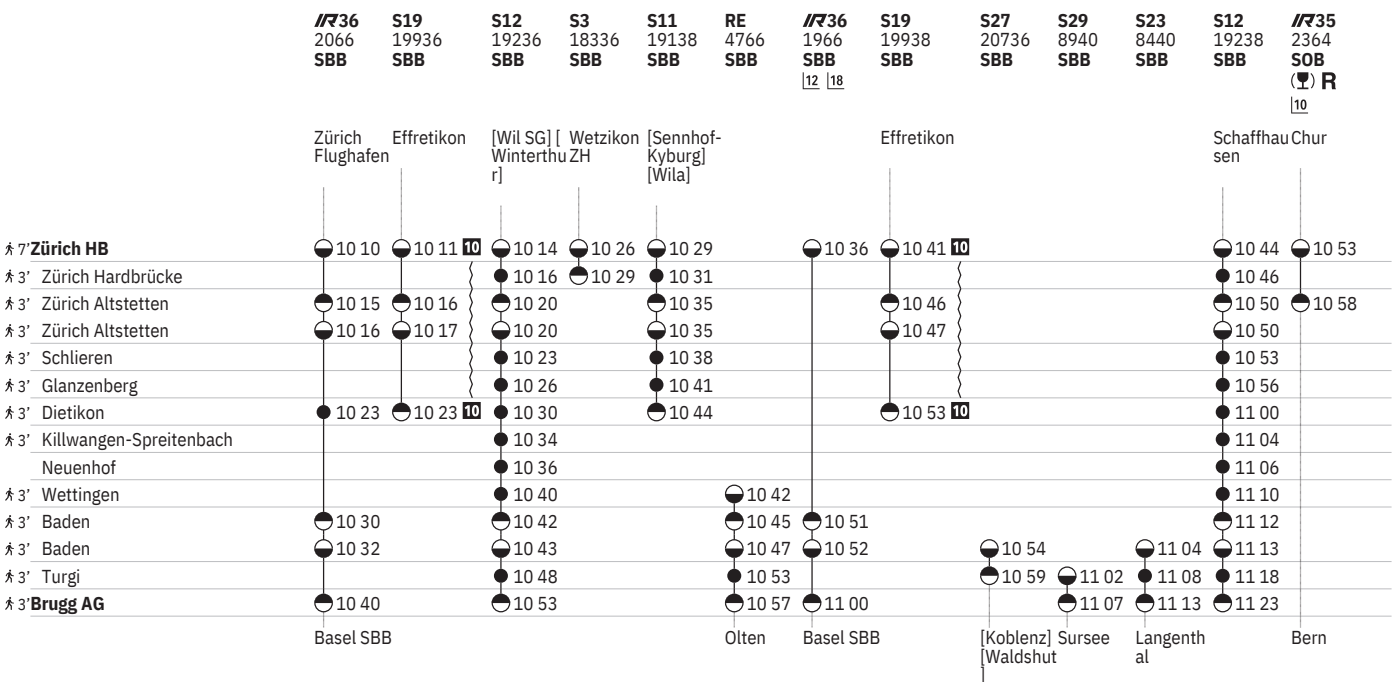

	S11 19191 SBB	S12 19291 SBB	S27 8793 SBB	IR16 2193 SBB	S11 19193 SBB	S12 19293 SBB	S23 8489 SBB	S29 8991 SBB	S27 20795 SBB	IR36 1993 SBB <small>17</small>	RE 4793 SBB	S27 8797 SBB	SN1 13711 SBB
	Bad Zurzach	Olten	Aarau	Langenth al	Sursee	[Koblentz] Waldshut	Basel SBB	Olten	Bad Zurzach	Aarau	Winterthu r	Winterthu r	Winterthu r
† 3' Brugg AG		23 06	23 30	23 36	23 45	23 52	00 00	00 03					
† 3' Turgi		23 11	23 28	23 41	23 49	23 56	23 58	00 07	00 28	12			
† 3' Baden		23 17	23 33	23 38	23 47	23 55	00 03	00 08	00 13	00 33	12		
† 3' Wettingen		23 20		23 50				00 16					
Neuenhof		23 21		23 51				00 17					
† 3' Killwangen-Spreitenbach		23 24		23 39	23 54			00 22		00 39	13		
† 3' Dietikon	23 15	23 30		23 45	00 00			00 27		00 45			
† 3' Glanzenberg	23 17	23 32		23 47	00 02			00 28		00 47			
† 3' Schlieren	23 19	23 34		23 49	00 04			00 31		00 49			
† 3' Zürich Altstetten	23 24	23 39		23 54	00 09			00 37		00 54			
† 3' Zürich Hardbrücke	23 26	23 41		23 56	00 11			00 58					
† 7' Zürich HB	23 30	23 45	23 54	00 00	00 15		00 24	00 42		01 02	13		

710 Brugg AG - Zürich

Stand: 22. September 2022

710 Zürich - Brugg AG

Stand: 22. September 2022

710 Zürich - Brugg AG 

Stand: 22. September 2022

710 Zürich - Brugg AG

Stand: 22. September 2022

710 Zürich - Brugg AG

Stand: 22. September 2022

710 Zürich - Brugg AG

Stand: 22. September 2022

710 Zürich - Brugg AG

Stand: 22. September 2022

710 Zürich - Brugg AG 

Stand: 22. September 2022