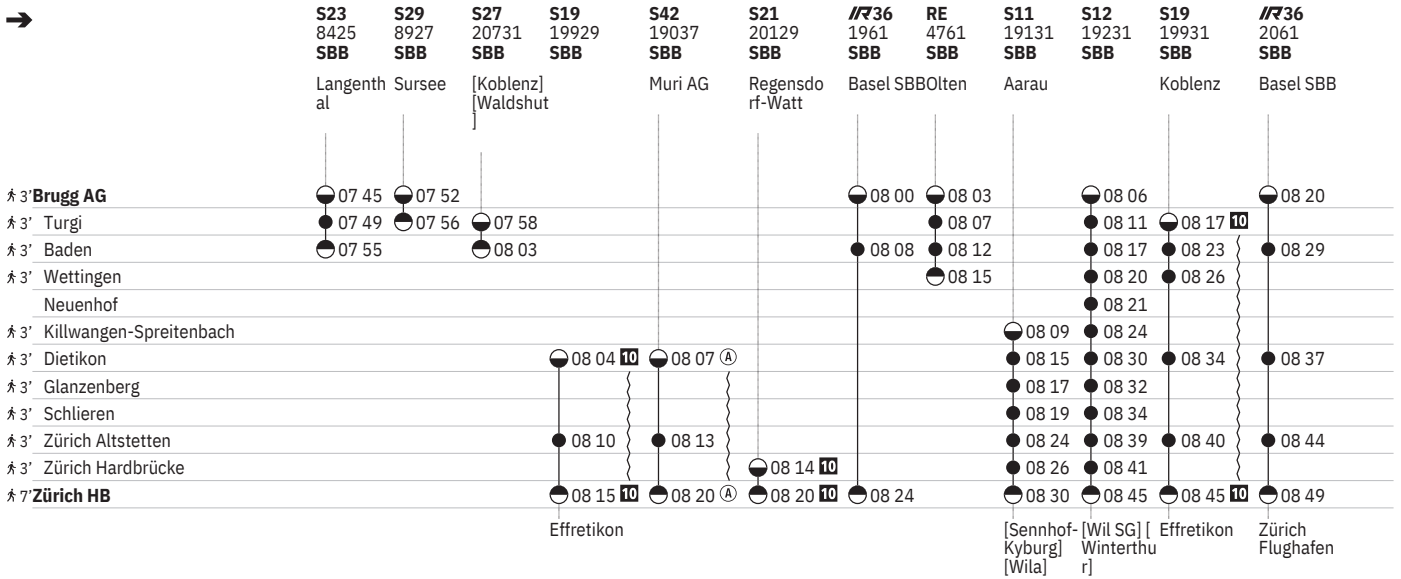

710 Brugg AG - Zürich  

Stand: 22. September 2022

710 Brugg AG - Zürich  

Stand: 22. September 2022

710 Brugg AG - Zürich  

Stand: 22. September 2022

710 Brugg AG - Zürich  

Stand: 22. September 2022

710 Brugg AG - Zürich 

Stand: 22. September 2022

710 Brugg AG - Zürich  

Stand: 22. September 2022

710 Brugg AG - Zürich 

Stand: 22. September 2022

	S29 8979 SBB	S27 20783 SBB	IR36 1987 SBB	RE 4787 SBB	S11 19183 SBB	S12 19283 SBB	S29 8981 SBB	S27 8785 SBB	IR16 2189 SBB <small>15</small>	S11 19185 SBB	S12 19285 SBB	S23 8481 SBB	S29 8983 SBB	S27 20787 SBB
	Sursee	[Koblentz] Waldshut	Basel	SBB	Olten	Zofingen	Bad Zurzach	Bern	Aarau	Langenth al	Sursee	[Koblentz] Waldshut		
† 3' Brugg AG	20 52		21 00		21 03		21 06	21 22	21 30		21 36	21 45	21 52	
† 3' Turgi	20 56	20 58		21 07		21 11	21 26	21 28		21 41	21 49	21 56	21 58	
† 3' Baden		21 03	21 08	21 12		21 17	21 33	21 38		21 47	21 55	22 03		
† 3' Wettingen				21 15		21 20				21 50				
Neuenhof						21 21				21 51				
† 3' Killwangen-Spreitenbach						21 24			21 39	21 54				
† 3' Dietikon					21 15	21 30			21 45	22 00				
† 3' Glanzenberg					21 17	21 32			21 47	22 02				
† 3' Schlieren					21 19	21 34			21 49	22 04				
† 3' Zürich Altstetten					21 24	21 39			21 54	22 09				
† 3' Zürich Hardbrücke					21 26	21 41			21 56	22 11				
† 7' Zürich HB			21 24		21 30	21 45		21 54	22 00	22 15				