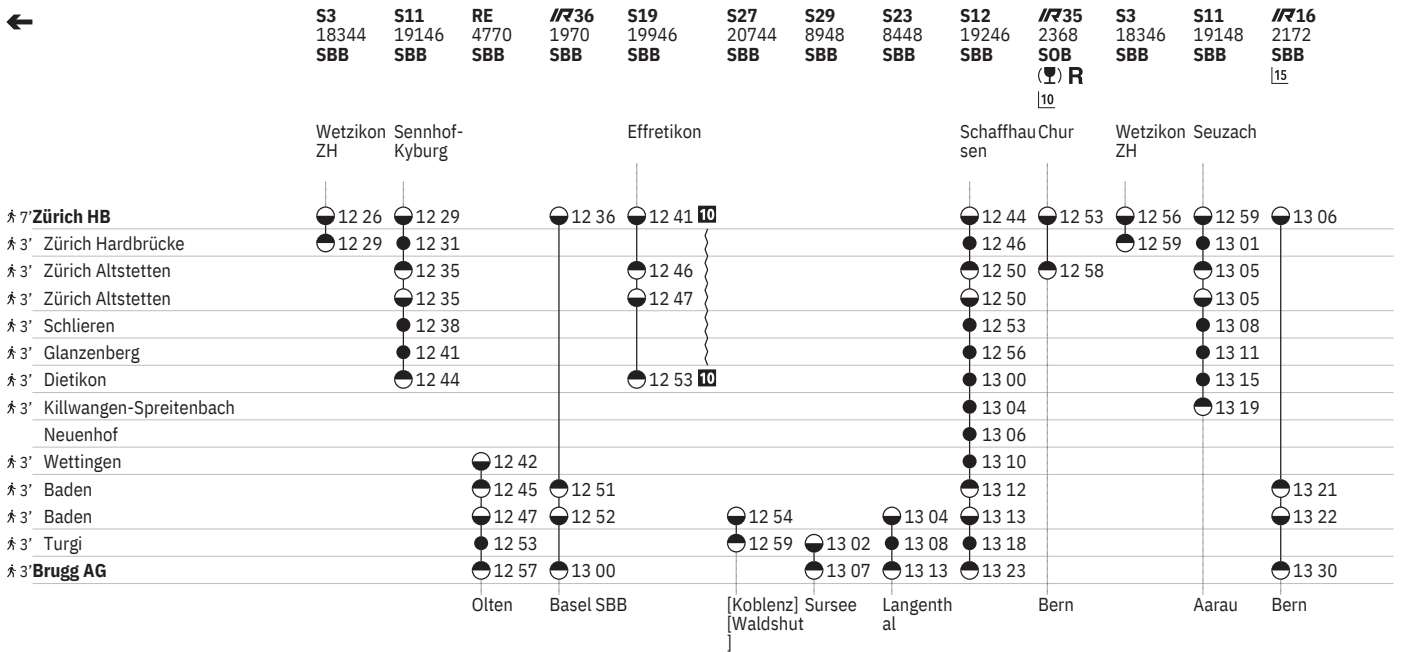

710 Zürich - Brugg AG

Stand: 22. September 2022

710 Zürich - Brugg AG

Stand: 22. September 2022

710 Zürich - Brugg AG

Stand: 22. September 2022

710 Zürich - Brugg AG 

Stand: 22. September 2022