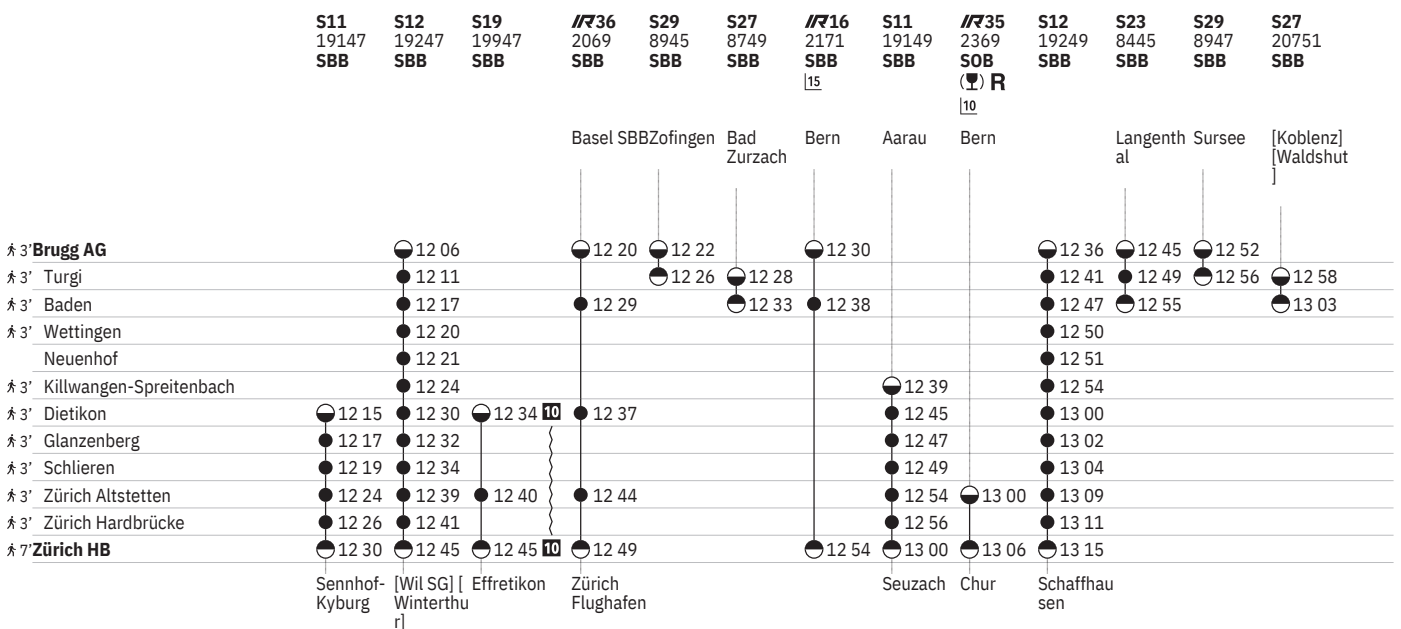

710 Brugg AG - Zürich  

Stand: 22. September 2022

710 Brugg AG - Zürich  

Stand: 22. September 2022

710 Brugg AG - Zürich  

Stand: 22. September 2022

710 Brugg AG - Zürich  

Stand: 22. September 2022

710 Brugg AG - Zürich 

Stand: 22. September 2022

710 Brugg AG - Zürich  

Stand: 22. September 2022

710 Brugg AG - Zürich 

Stand: 22. September 2022

	S29 8979 SBB	S27 20783 SBB	IR36 1987 SBB	RE 4787 SBB	S11 19183 SBB	S12 19283 SBB	S29 8981 SBB	S27 8785 SBB	IR16 2189 SBB <small>15</small>	S11 19185 SBB	S12 19285 SBB	S23 8481 SBB	S29 8983 SBB	S27 20787 SBB
	Sursee	[Koblentz] Waldshut	Basel	SBB	Olten	Zofingen	Bad Zurzach	Bern	Aarau	Langenth al	Sursee	[Koblentz] Waldshut		
† 3' Brugg AG	20 52		21 00		21 03		21 06	21 22	21 30		21 36	21 45	21 52	
† 3' Turgi	20 56	20 58		21 07		21 11	21 26	21 28		21 41	21 49	21 56	21 58	
† 3' Baden		21 03	21 08	21 12		21 17	21 33	21 38		21 47	21 55	22 03		
† 3' Wettingen				21 15		21 20				21 50				
Neuenhof						21 21				21 51				
† 3' Killwangen-Spreitenbach						21 24			21 39	21 54				
† 3' Dietikon					21 15	21 30			21 45	22 00				
† 3' Glanzenberg					21 17	21 32			21 47	22 02				
† 3' Schlieren					21 19	21 34			21 49	22 04				
† 3' Zürich Altstetten					21 24	21 39			21 54	22 09				
† 3' Zürich Hardbrücke					21 26	21 41			21 56	22 11				
† 7' Zürich HB			21 24		21 30	21 45		21 54	22 00	22 15				