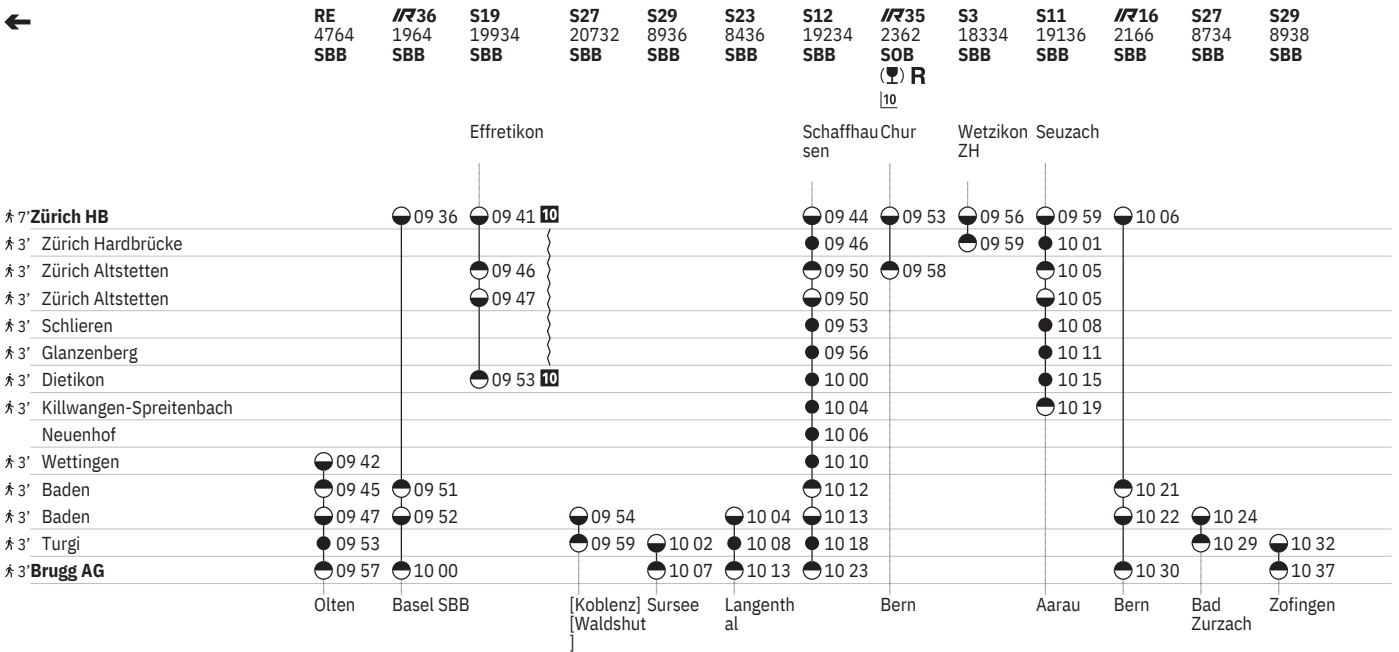

	S11 19191 SBB	S12 19291 SBB	S27 8793 SBB	IR16 2193 SBB	S11 19193 SBB	S12 19293 SBB	S23 8489 SBB	S29 8991 SBB	S27 20795 SBB	IR36 1993 SBB <small>17</small>	RE 4793 SBB	S27 8797 SBB	SN1 13711 SBB
	Bad Zurzach	Olten	Aarau	Langenth al	Sursee	[Koblentz] Waldshut	Basel SBB	Olten	Bad Zurzach	Aarau	Winterthu r	Winterthu r	Winterthu r
† 3' Brugg AG		23 06	23 30	23 36	23 45	23 52	00 00	00 03					
† 3' Turgi		23 11	23 28	23 41	23 49	23 56	23 58	00 07	00 28	12			
† 3' Baden		23 17	23 33	23 38	23 47	23 55	00 03	00 08	00 13	00 33	12		
† 3' Wettingen		23 20		23 50				00 16					
Neuenhof		23 21		23 51				00 17					
† 3' Killwangen-Spreitenbach		23 24		23 39	23 54			00 22		00 39	13		
† 3' Dietikon	23 15	23 30		23 45	00 00			00 27		00 45			
† 3' Glanzenberg	23 17	23 32		23 47	00 02			00 28		00 47			
† 3' Schlieren	23 19	23 34		23 49	00 04			00 31		00 49			
† 3' Zürich Altstetten	23 24	23 39		23 54	00 09			00 37		00 54			
† 3' Zürich Hardbrücke	23 26	23 41		23 56	00 11			00 58					
† 7' Zürich HB	23 30	23 45	23 54	00 00	00 15		00 24	00 42		01 02	13		

710 Brugg AG - Zürich

Stand: 22. September 2022

710 Zürich - Brugg AG

Stand: 22. September 2022

710 Zürich - Brugg AG 

Stand: 22. September 2022

710 Zürich - Brugg AG

Stand: 22. September 2022

710 Zürich - Brugg AG

Stand: 22. September 2022

710 Zürich - Brugg AG

Stand: 22. September 2022

710 Zürich - Brugg AG

Stand: 22. September 2022

710 Zürich - Brugg AG 

Stand: 22. September 2022