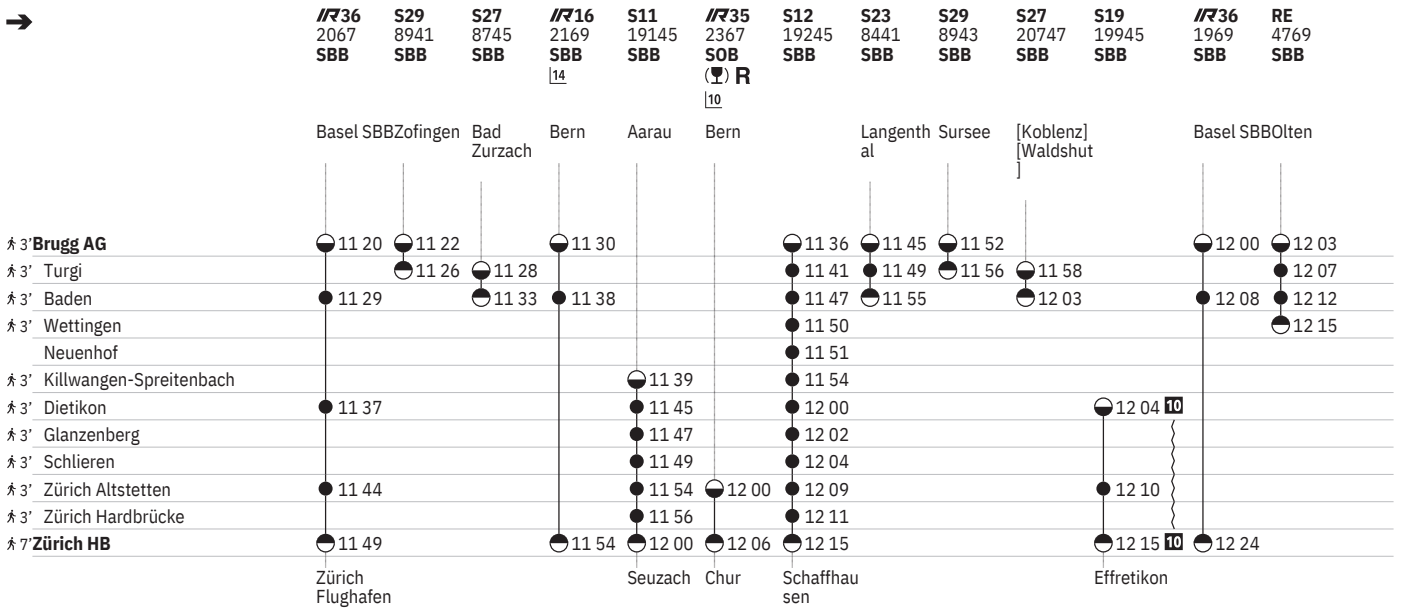

710 Brugg AG - Zürich  

Stand: 22. September 2022

710 Brugg AG - Zürich  

Stand: 22. September 2022

710 Brugg AG - Zürich  

Stand: 22. September 2022

710 Brugg AG - Zürich  

Stand: 22. September 2022

710 Brugg AG - Zürich 

Stand: 22. September 2022

710 Brugg AG - Zürich  

Stand: 22. September 2022

710 Brugg AG - Zürich 

Stand: 22. September 2022

	S29 8979 SBB	S27 20783 SBB	IR36 1987 SBB	RE 4787 SBB	S11 19183 SBB	S12 19283 SBB	S29 8981 SBB	S27 8785 SBB	IR16 2189 SBB <small>15</small>	S11 19185 SBB	S12 19285 SBB	S23 8481 SBB	S29 8983 SBB	S27 20787 SBB
	Sursee	[Koblentz] Waldshut	Basel	SBB	Olten	Zofingen	Bad Zurzach	Bern	Aarau	Langenth al	Sursee	[Koblentz] Waldshut		
† 3' Brugg AG	20 52		21 00		21 03		21 06	21 22	21 30		21 36	21 45	21 52	
† 3' Turgi	20 56	20 58		21 07		21 11	21 26	21 28		21 41	21 49	21 56	21 58	
† 3' Baden		21 03	21 08	21 12		21 17	21 33	21 38		21 47	21 55	22 03		
† 3' Wettingen				21 15		21 20				21 50				
Neuenhof						21 21				21 51				
† 3' Killwangen-Spreitenbach						21 24			21 39	21 54				
† 3' Dietikon					21 15	21 30			21 45	22 00				
† 3' Glanzenberg					21 17	21 32			21 47	22 02				
† 3' Schlieren					21 19	21 34			21 49	22 04				
† 3' Zürich Altstetten					21 24	21 39			21 54	22 09				
† 3' Zürich Hardbrücke					21 26	21 41			21 56	22 11				
† 7' Zürich HB			21 24		21 30	21 45		21 54	22 00	22 15				