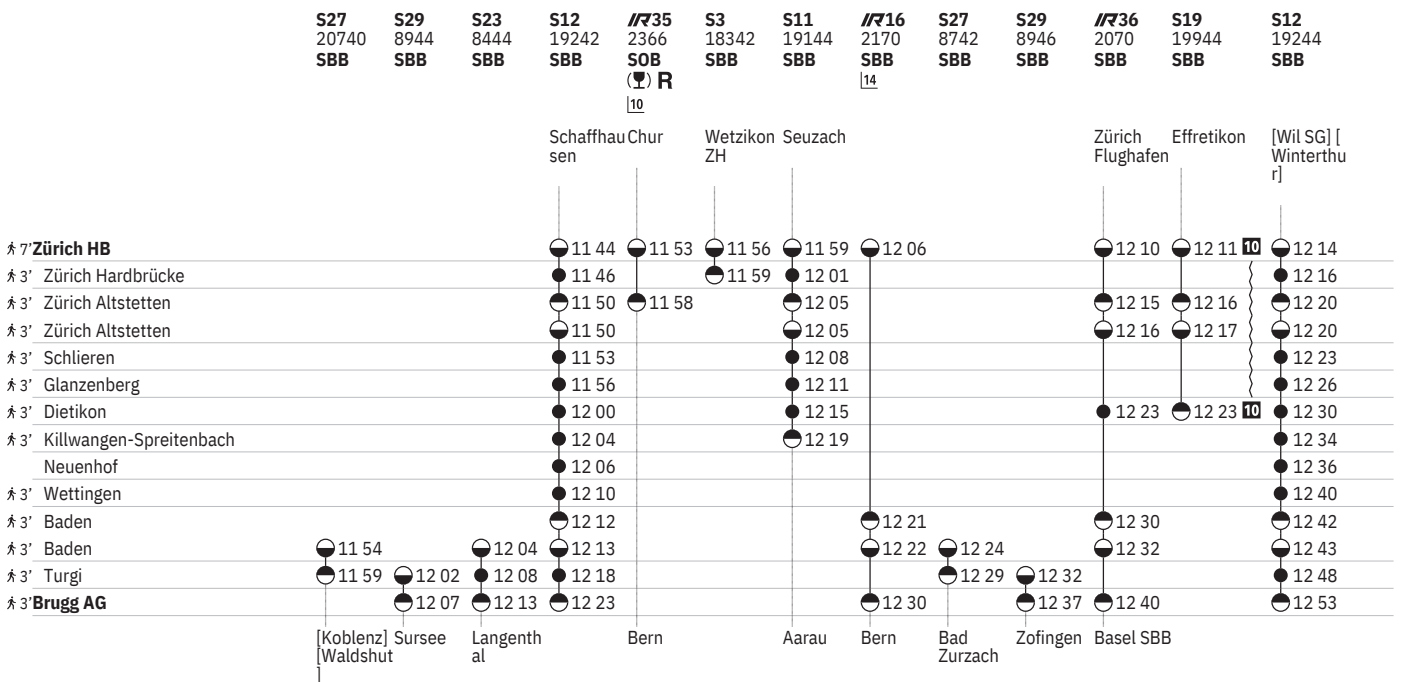

710 Brugg AG - Zürich

Stand: 22. September 2022

710 Zürich - Brugg AG

Stand: 22. September 2022

710 Zürich - Brugg AG 

Stand: 22. September 2022

710 Zürich - Brugg AG

Stand: 22. September 2022

710 Zürich - Brugg AG

Stand: 22. September 2022

710 Zürich - Brugg AG

Stand: 22. September 2022

710 Zürich - Brugg AG

Stand: 22. September 2022

710 Zürich - Brugg AG 

Stand: 22. September 2022