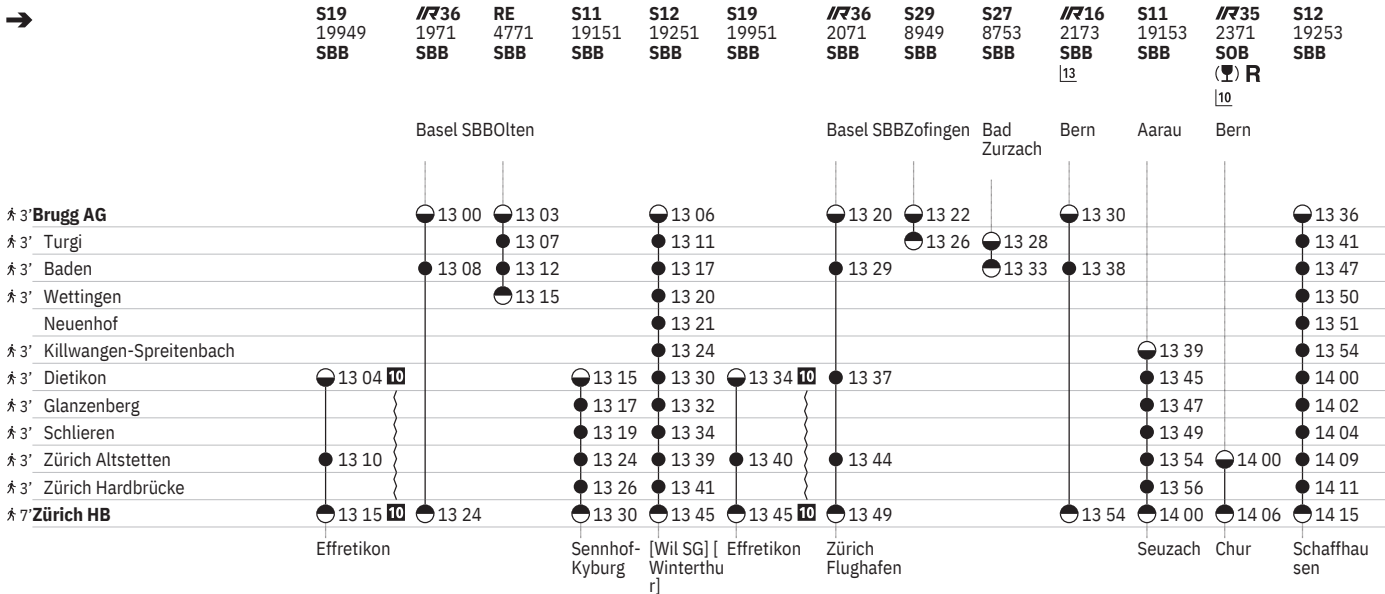

710 Brugg AG - Zürich  

Stand: 22. September 2022

710 Brugg AG - Zürich  

Stand: 22. September 2022

710 Brugg AG - Zürich  

Stand: 22. September 2022

710 Brugg AG - Zürich  

Stand: 22. September 2022

710 Brugg AG - Zürich 

Stand: 22. September 2022

710 Brugg AG - Zürich  

Stand: 22. September 2022

710 Brugg AG - Zürich 

Stand: 22. September 2022

	S29 8979 SBB	S27 20783 SBB	IR36 1987 SBB	RE 4787 SBB	S11 19183 SBB	S12 19283 SBB	S29 8981 SBB	S27 8785 SBB	IR16 2189 SBB <small>15</small>	S11 19185 SBB	S12 19285 SBB	S23 8481 SBB	S29 8983 SBB	S27 20787 SBB
	Sursee	[Koblentz] Waldshut	Basel	SBB	Olten	Zofingen	Bad Zurzach	Bern	Aarau	Langenth al	Sursee	[Koblentz] Waldshut		
† 3' Brugg AG	20 52		21 00		21 03		21 06	21 22	21 30		21 36	21 45	21 52	
† 3' Turgi	20 56	20 58		21 07		21 11	21 26	21 28		21 41	21 49	21 56	21 58	
† 3' Baden		21 03	21 08	21 12		21 17	21 33	21 38		21 47	21 55	22 03		
† 3' Wettingen				21 15		21 20				21 50				
Neuenhof						21 21				21 51				
† 3' Killwangen-Spreitenbach						21 24			21 39	21 54				
† 3' Dietikon					21 15	21 30			21 45	22 00				
† 3' Glanzenberg					21 17	21 32			21 47	22 02				
† 3' Schlieren					21 19	21 34			21 49	22 04				
† 3' Zürich Altstetten					21 24	21 39			21 54	22 09				
† 3' Zürich Hardbrücke					21 26	21 41			21 56	22 11				
† 7' Zürich HB			21 24		21 30	21 45		21 54	22 00	22 15				