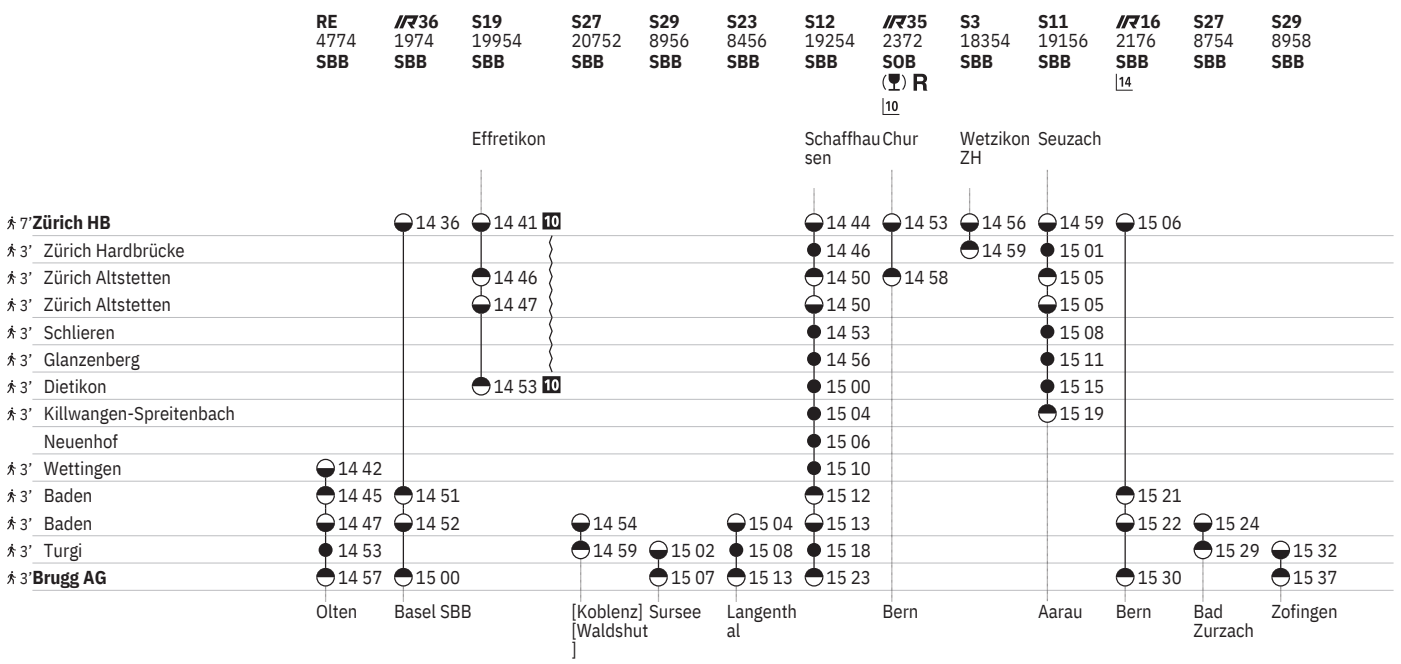

710 Zürich - Brugg AG

Stand: 22. September 2022

710 Zürich - Brugg AG

Stand: 22. September 2022

710 Zürich - Brugg AG

Stand: 22. September 2022

710 Zürich - Brugg AG 

Stand: 22. September 2022