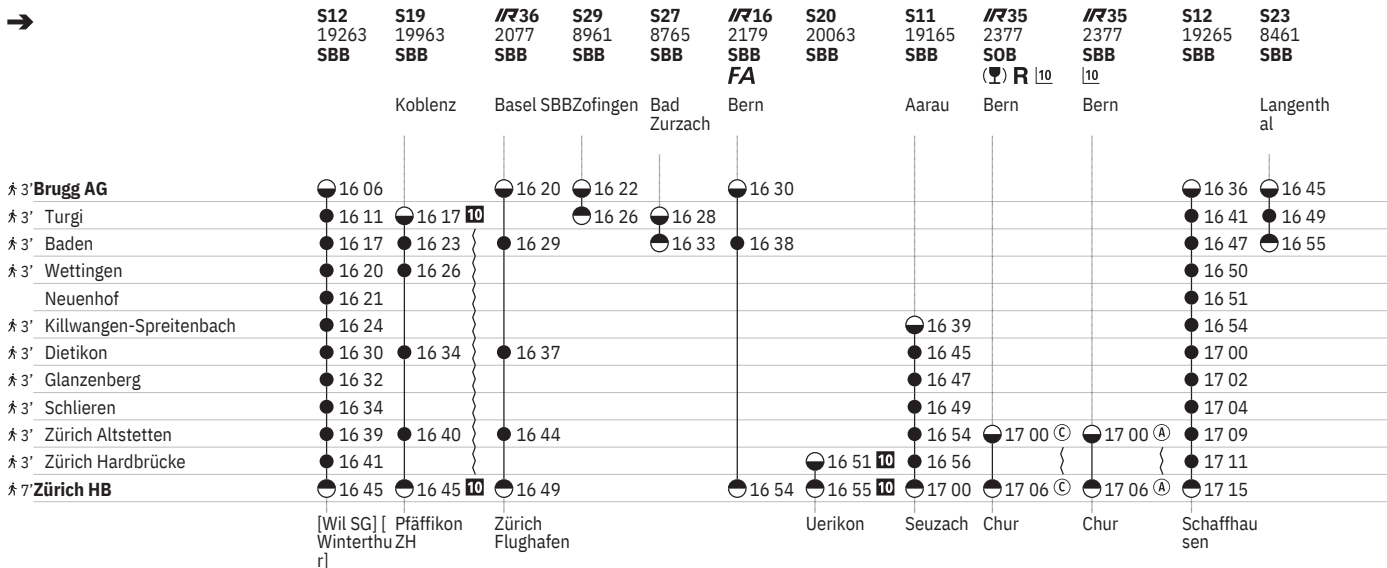

710 Brugg AG - Zürich  

Stand: 22. September 2022

710 Brugg AG - Zürich  

Stand: 22. September 2022

710 Brugg AG - Zürich  

Stand: 22. September 2022

710 Brugg AG - Zürich  

Stand: 22. September 2022

710 Brugg AG - Zürich 

Stand: 22. September 2022

710 Brugg AG - Zürich  

Stand: 22. September 2022

710 Brugg AG - Zürich 

Stand: 22. September 2022

	S29 8979 SBB	S27 20783 SBB	IR36 1987 SBB	RE 4787 SBB	S11 19183 SBB	S12 19283 SBB	S29 8981 SBB	S27 8785 SBB	IR16 2189 SBB <small>15</small>	S11 19185 SBB	S12 19285 SBB	S23 8481 SBB	S29 8983 SBB	S27 20787 SBB
	Sursee	[Koblentz] Waldshut	Basel	SBB	Olten	Zofingen	Bad Zurzach	Bern	Aarau	Langenth al	Sursee	[Koblentz] Waldshut		
† 3' Brugg AG	20 52		21 00		21 03		21 06	21 22	21 30		21 36	21 45	21 52	
† 3' Turgi	20 56	20 58		21 07		21 11	21 26	21 28		21 41	21 49	21 56	21 58	
† 3' Baden		21 03	21 08	21 12		21 17	21 33	21 38		21 47	21 55	22 03		
† 3' Wettingen				21 15		21 20				21 50				
Neuenhof						21 21				21 51				
† 3' Killwangen-Spreitenbach						21 24			21 39	21 54				
† 3' Dietikon					21 15	21 30			21 45	22 00				
† 3' Glanzenberg					21 17	21 32			21 47	22 02				
† 3' Schlieren					21 19	21 34			21 49	22 04				
† 3' Zürich Altstetten					21 24	21 39			21 54	22 09				
† 3' Zürich Hardbrücke					21 26	21 41			21 56	22 11				
† 7' Zürich HB			21 24		21 30	21 45		21 54	22 00	22 15				