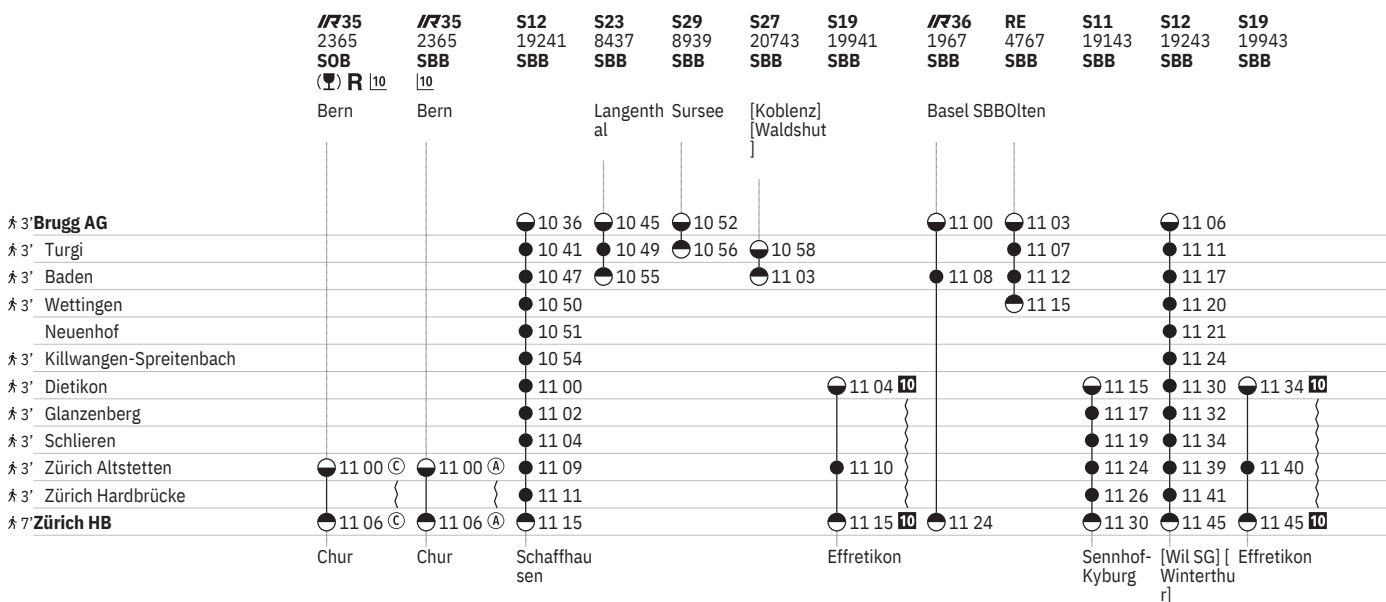

710 Brugg AG - Zürich  

Stand: 22. September 2022

710 Brugg AG - Zürich  

Stand: 22. September 2022

710 Brugg AG - Zürich  

Stand: 22. September 2022

710 Brugg AG - Zürich  

Stand: 22. September 2022

710 Brugg AG - Zürich 

Stand: 22. September 2022

710 Brugg AG - Zürich  

Stand: 22. September 2022

710 Brugg AG - Zürich 

Stand: 22. September 2022

	S29 8979 SBB	S27 20783 SBB	IR36 1987 SBB	RE 4787 SBB	S11 19183 SBB	S12 19283 SBB	S29 8981 SBB	S27 8785 SBB	IR16 2189 SBB <small>15</small>	S11 19185 SBB	S12 19285 SBB	S23 8481 SBB	S29 8983 SBB	S27 20787 SBB
	Sursee	[Koblentz] Waldshut	Basel	SBB	Olten	Zofingen	Bad Zurzach	Bern	Aarau	Langenth al	Sursee	[Koblentz] Waldshut		
† 3' Brugg AG	20 52		21 00		21 03		21 06	21 22	21 30		21 36	21 45	21 52	
† 3' Turgi	20 56	20 58		21 07		21 11	21 26	21 28		21 41	21 49	21 56	21 58	
† 3' Baden		21 03	21 08	21 12		21 17	21 33	21 38		21 47	21 55	22 03		
† 3' Wettingen				21 15		21 20				21 50				
Neuenhof						21 21				21 51				
† 3' Killwangen-Spreitenbach						21 24			21 39	21 54				
† 3' Dietikon					21 15	21 30			21 45	22 00				
† 3' Glanzenberg					21 17	21 32			21 47	22 02				
† 3' Schlieren					21 19	21 34			21 49	22 04				
† 3' Zürich Altstetten					21 24	21 39			21 54	22 09				
† 3' Zürich Hardbrücke					21 26	21 41			21 56	22 11				
† 7' Zürich HB			21 24		21 30	21 45		21 54	22 00	22 15				