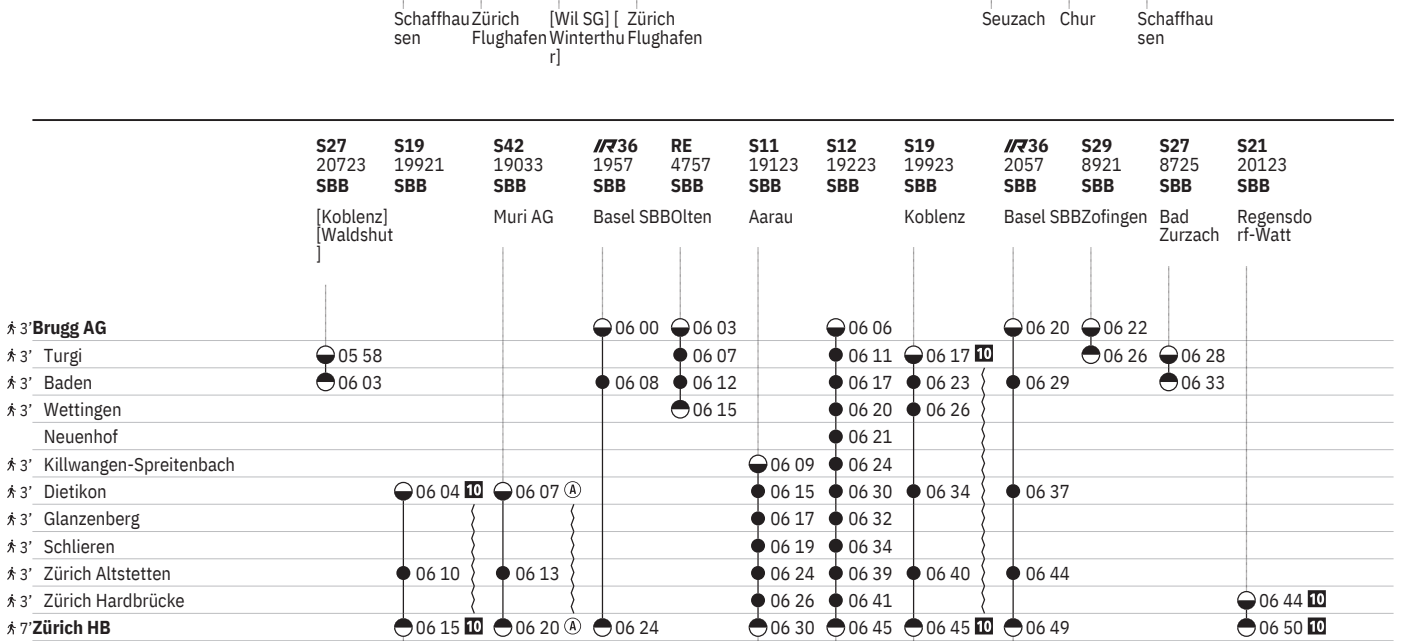

710 Brugg AG - Zürich  

Stand: 22. September 2022

710 Brugg AG - Zürich  

Stand: 22. September 2022

710 Brugg AG - Zürich  

Stand: 22. September 2022

710 Brugg AG - Zürich  

Stand: 22. September 2022

710 Brugg AG - Zürich 

Stand: 22. September 2022

710 Brugg AG - Zürich  

Stand: 22. September 2022

710 Brugg AG - Zürich 

Stand: 22. September 2022

	S29 8979 SBB	S27 20783 SBB	IR36 1987 SBB	RE 4787 SBB	S11 19183 SBB	S12 19283 SBB	S29 8981 SBB	S27 8785 SBB	IR16 2189 SBB <small>15</small>	S11 19185 SBB	S12 19285 SBB	S23 8481 SBB	S29 8983 SBB	S27 20787 SBB
	Sursee	[Koblentz] Waldshut	Basel	SBB	Olten	Zofingen	Bad Zurzach	Bern	Aarau	Langenth al	Sursee	[Koblentz] Waldshut		
† 3' Brugg AG	20 52		21 00		21 03		21 06	21 22	21 30		21 36	21 45	21 52	
† 3' Turgi	20 56	20 58		21 07		21 11	21 26	21 28		21 41	21 49	21 56	21 58	
† 3' Baden		21 03	21 08	21 12		21 17	21 33	21 38		21 47	21 55	22 03		
† 3' Wettingen				21 15		21 20				21 50				
Neuenhof						21 21				21 51				
† 3' Killwangen-Spreitenbach						21 24			21 39	21 54				
† 3' Dietikon					21 15	21 30			21 45	22 00				
† 3' Glanzenberg					21 17	21 32			21 47	22 02				
† 3' Schlieren					21 19	21 34			21 49	22 04				
† 3' Zürich Altstetten					21 24	21 39			21 54	22 09				
† 3' Zürich Hardbrücke					21 26	21 41			21 56	22 11				
† 7' Zürich HB			21 24		21 30	21 45		21 54	22 00	22 15				