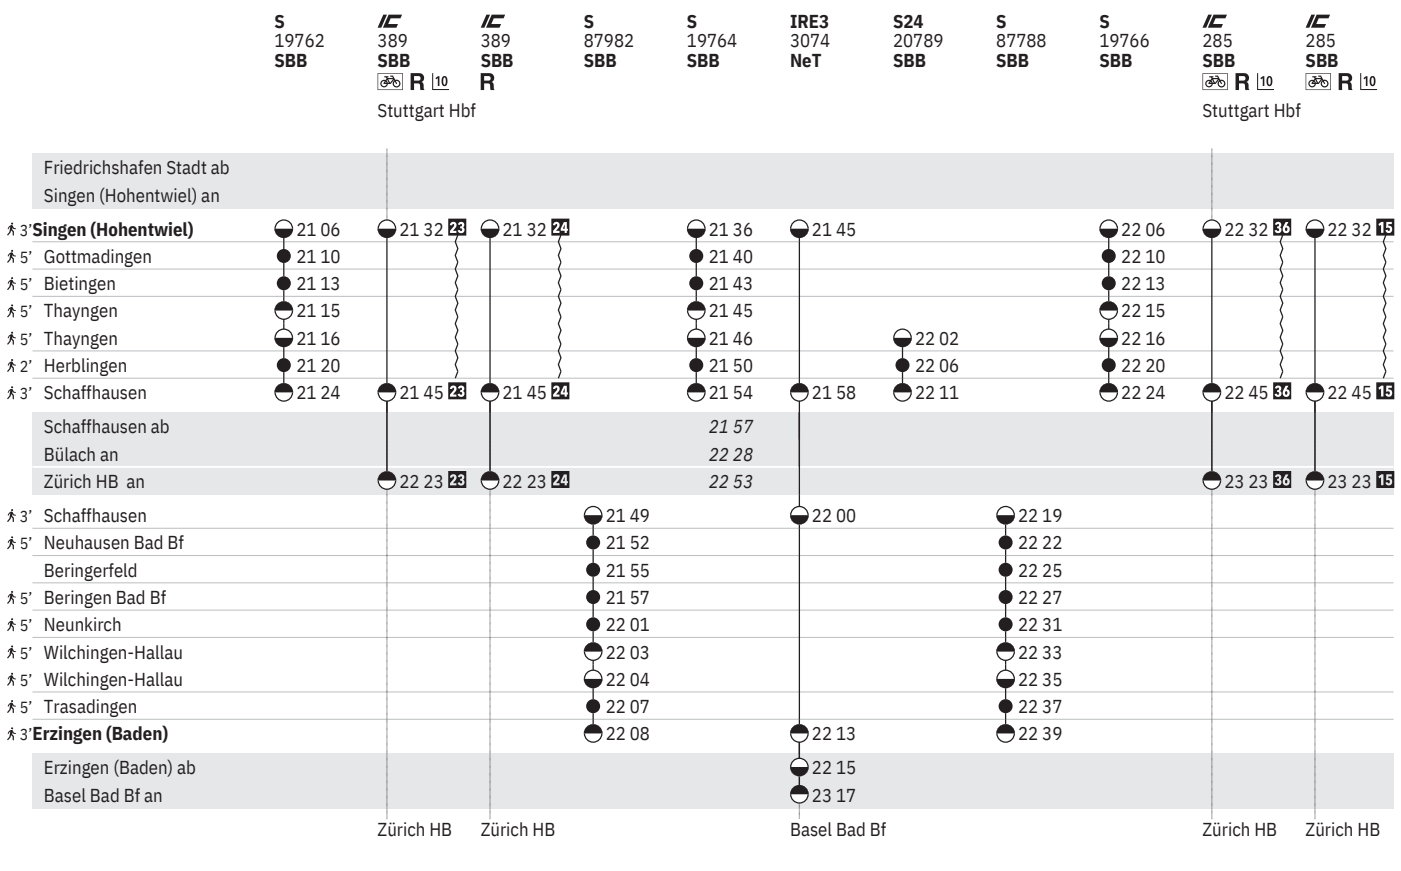

763 Singen (Hohentwiel) - Schaffhausen - Erzingen

Stand: 10. November 2022

763 Singen (Hohentwiel) - Schaffhausen - Erzingen

Stand: 10. November 2022

763 Singen (Hohentwiel) - Schaffhausen - Erzingen  

Stand: 10. November 2022

- ① Montag
- ③ Mittwoch
- ④ Donnerstag
- ⑤ Freitag
- ⑥ Samstag
- ⑦ Sonntag
- ⑧ Montag–Freitag ohne allg. Feiertage
- ⑨ Täglich ohne Samstage
- ⑩ Samstage, Sonn- und allg. Feiertage

- † Sonntage und allg. Feiertage
- ✖ Montag–Samstag ohne allg. Feiertage
- ➔ Fahrpläne der Gegenrichtung, bitte weiterblättern
- ← Fahrpläne der Gegenrichtung, bitte zurückblättern
- Abfahrtszeit
- Ankunftszeit
- Abfahrtszeit
- 👁 Selbstkontrolle
- [] Verkehrt nur zeitweise auf diesem Abschnitt