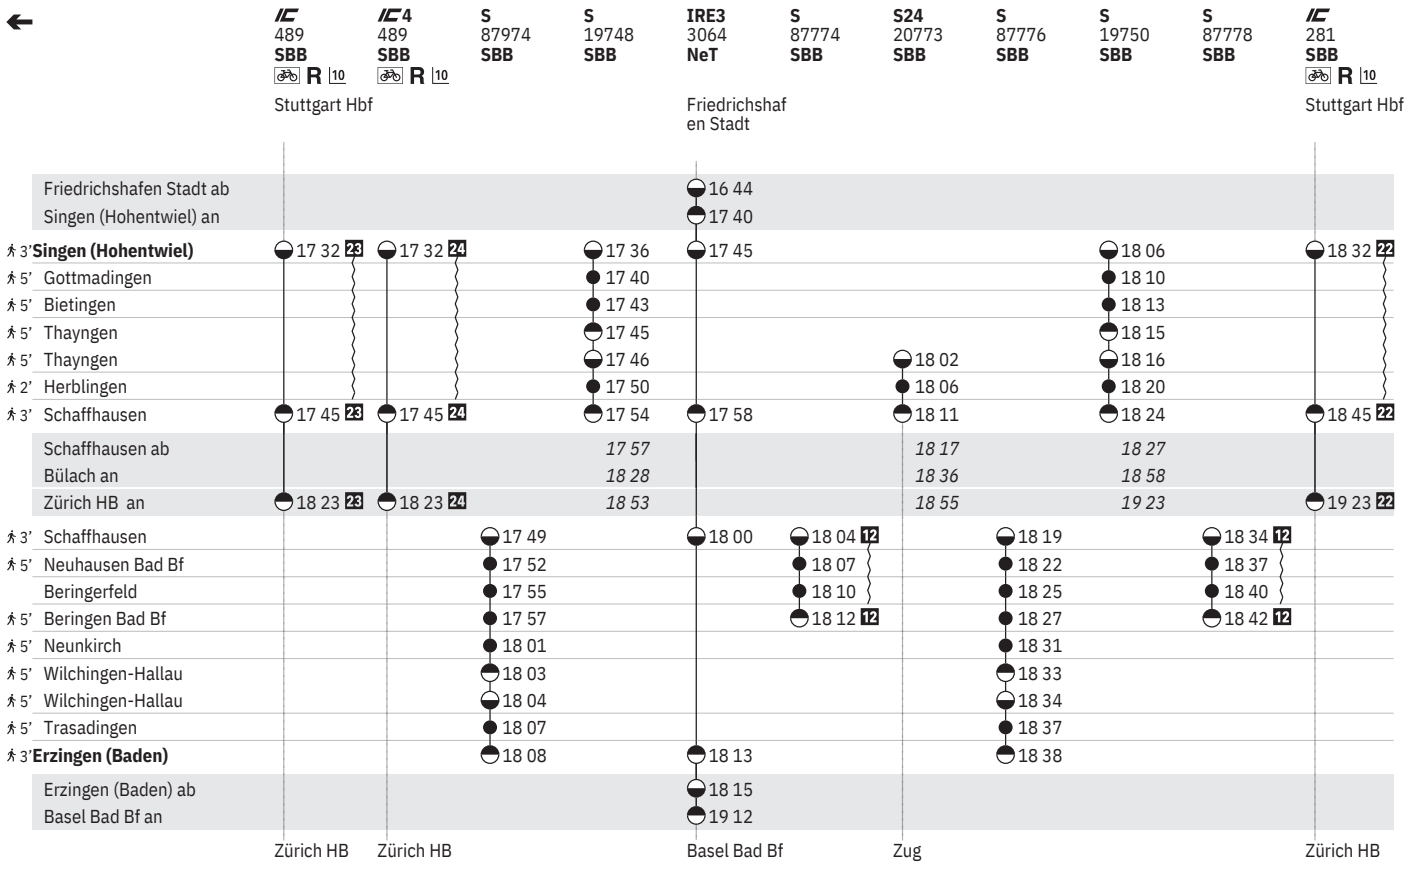

763 Singen (Hohentwiel) - Schaffhausen - Erzingen

Stand: 10. November 2022

763 Singen (Hohentwiel) - Schaffhausen - Erzingen

Stand: 10. November 2022

763 Singen (Hohentwiel) - Schaffhausen - Erzingen  

Stand: 10. November 2022