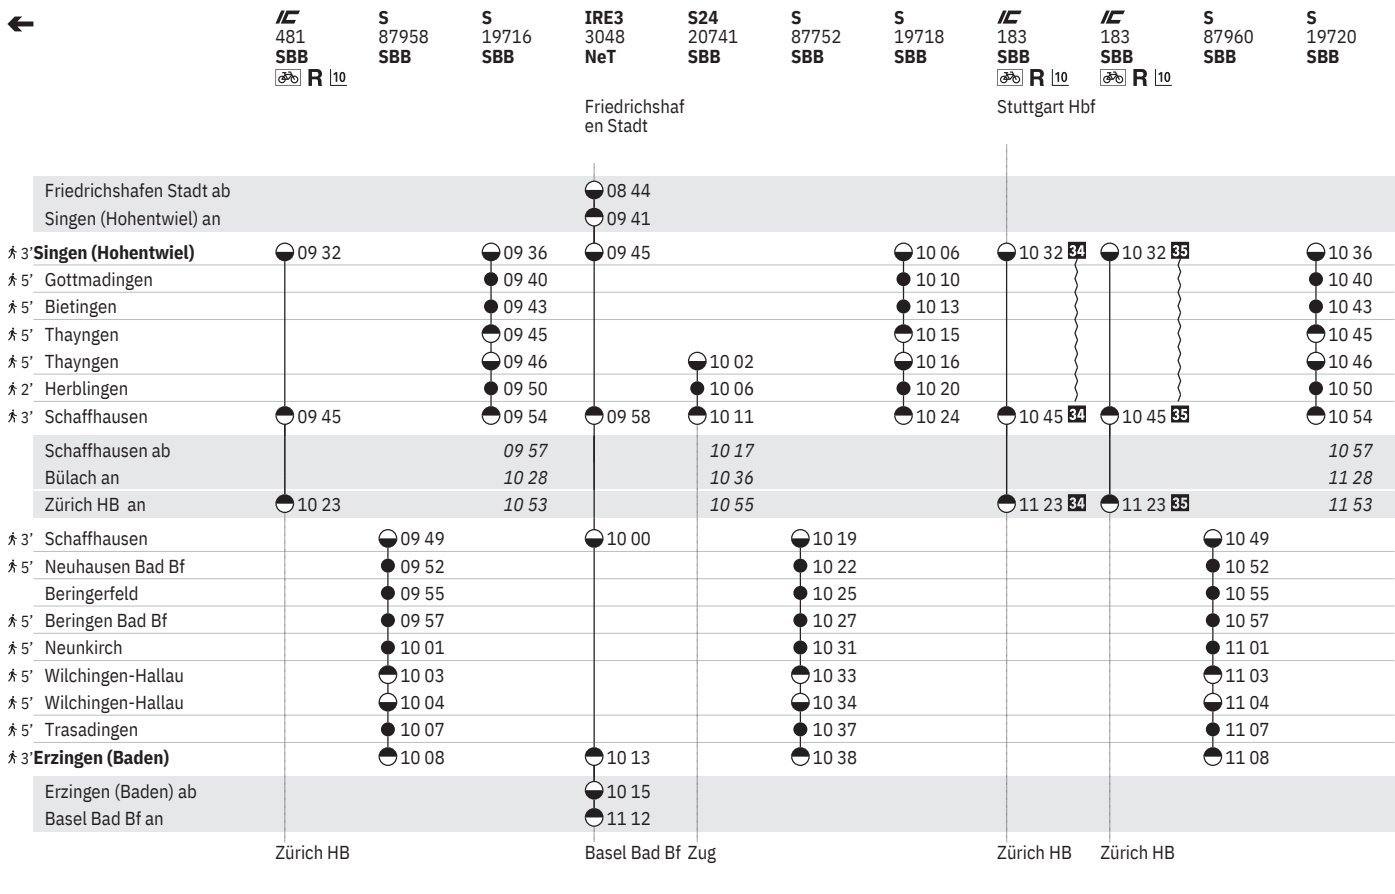

763 Singen (Hohentwiel) - Schaffhausen - Erzingen

Stand: 10. November 2022

763 Singen (Hohentwiel) - Schaffhausen - Erzingen

Stand: 10. November 2022

763 Singen (Hohentwiel) - Schaffhausen - Erzingen

Stand: 10. November 2022

- ① Montag
- ③ Mittwoch
- ④ Donnerstag
- ⑤ Freitag
- ⑥ Samstag
- ⑦ Sonntag
- ⑧ Montag–Freitag ohne allg. Feiertage
- ⑨ Täglich ohne Samstage
- ⑩ Samstage, Sonn- und allg. Feiertage

- † Sonntage und allg. Feiertage
- ✖ Montag–Samstag ohne allg. Feiertage
- ➔ Fahrpläne der Gegenrichtung, bitte weiterblättern
- ← Fahrpläne der Gegenrichtung, bitte zurückblättern
- Abfahrtszeit
- Ankunftszeit
- Abfahrtszeit
- 👁 Selbstkontrolle
- [] Verkehrt nur zeitweise auf diesem Abschnitt