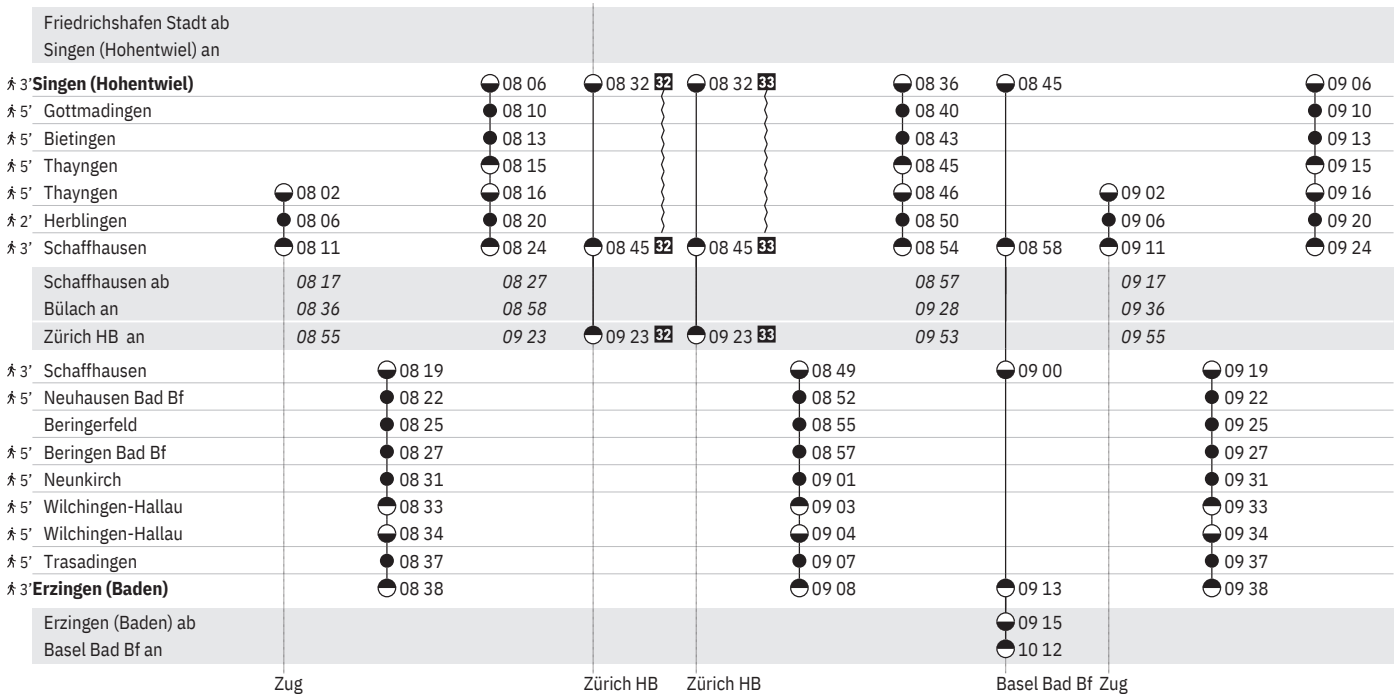

S24 20733 SBB, S 87748 SBB, S 19710 SBB, IC 181 SBB R 10, IC 181 SBB R 10, S 87956 SBB, S 19712 SBB, IRE3 3046 NeT, S24 20737 SBB, S 87750 SBB, S 19714 SBB
Stuttgart Hbf