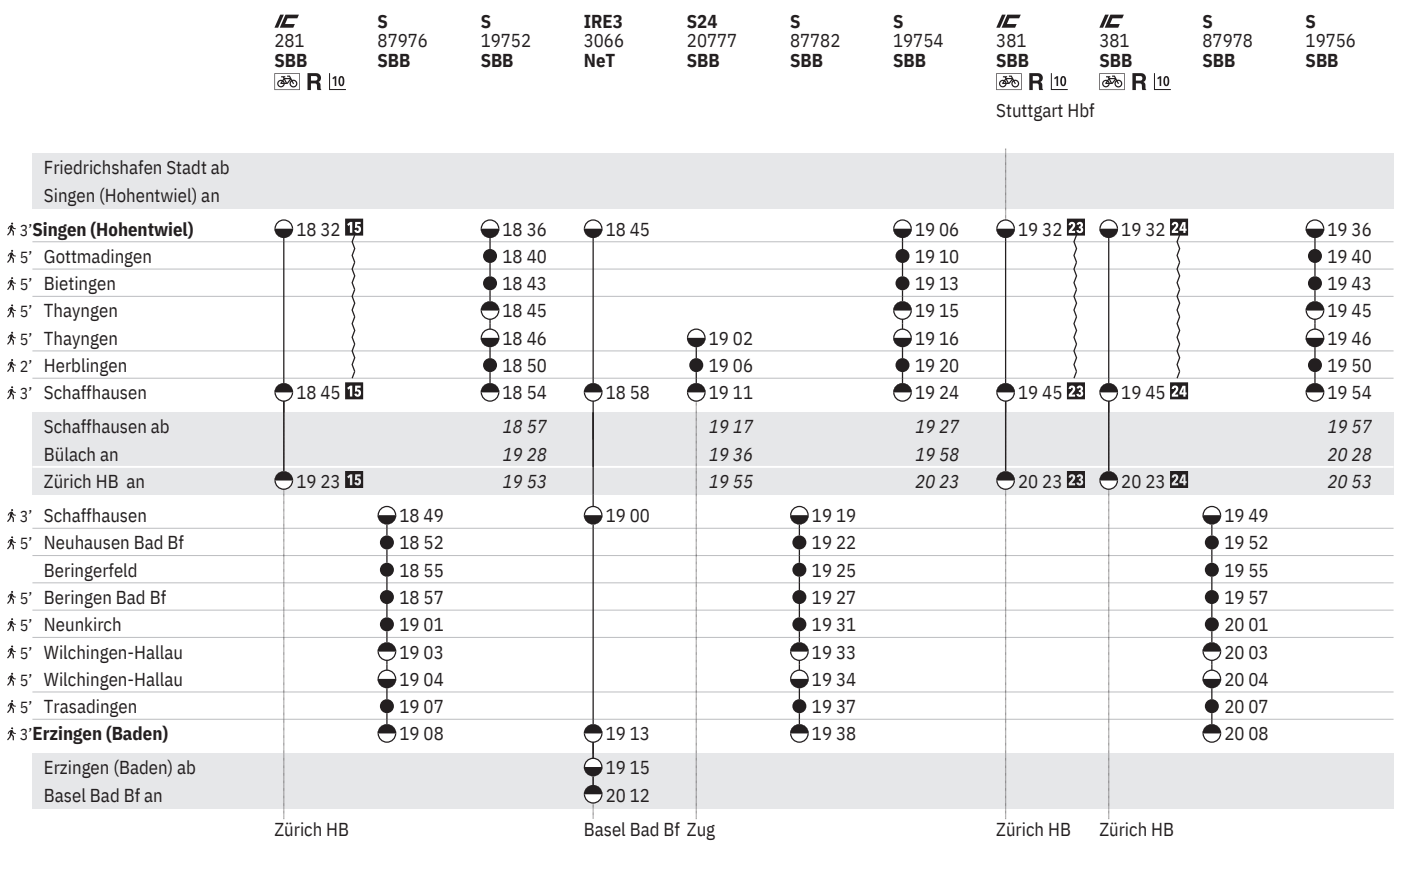

763 Singen (Hohentwiel) - Schaffhausen - Erzingen

Stand: 10. November 2022

763 Singen (Hohentwiel) - Schaffhausen - Erzingen

Stand: 10. November 2022

763 Singen (Hohentwiel) - Schaffhausen - Erzingen  

Stand: 10. November 2022

- ① Montag
- ③ Mittwoch
- ④ Donnerstag
- ⑤ Freitag
- ⑥ Samstag
- ⑦ Sonntag
- ⑧ Montag–Freitag ohne allg. Feiertage
- ⑨ Täglich ohne Samstage
- ⑩ Samstage, Sonn- und allg. Feiertage

- † Sonntage und allg. Feiertage
- ✖ Montag–Samstag ohne allg. Feiertage
- ➔ Fahrpläne der Gegenrichtung, bitte weiterblättern
- ← Fahrpläne der Gegenrichtung, bitte zurückblättern
- Abfahrtszeit
- Ankunftszeit
- Abfahrtszeit
- 👁 Selbstkontrolle
- [] Verkehrt nur zeitweise auf diesem Abschnitt