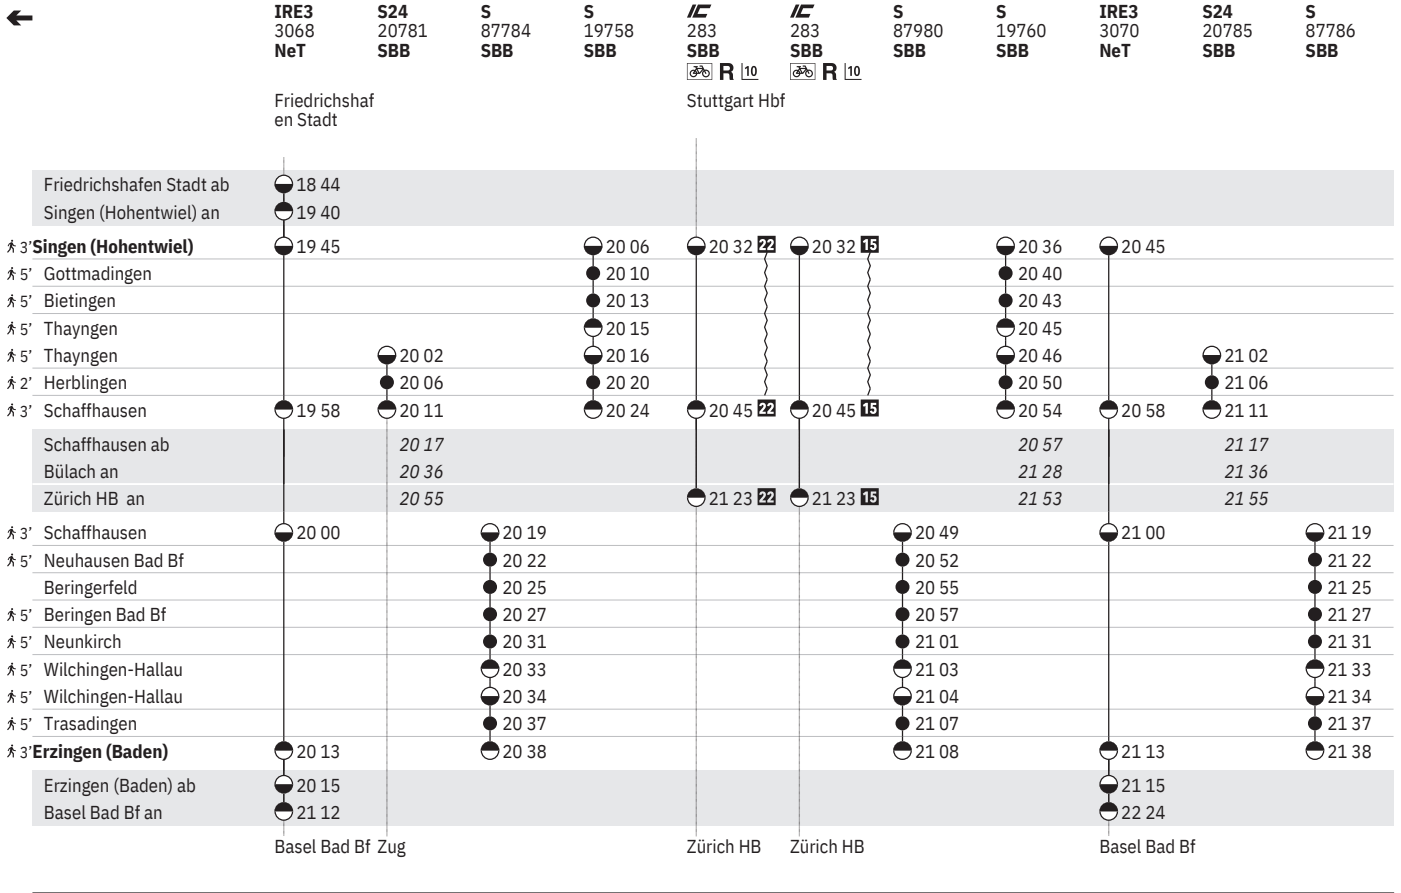

763 Singen (Hohentwiel) - Schaffhausen - Erzingen

Stand: 10. November 2022

763 Singen (Hohentwiel) - Schaffhausen - Erzingen

Stand: 10. November 2022

763 Singen (Hohentwiel) - Schaffhausen - Erzingen  

Stand: 10. November 2022

- ① Montag
- ③ Mittwoch
- ④ Donnerstag
- ⑤ Freitag
- ⑥ Samstag
- ⑦ Sonntag
- ⑧ Montag–Freitag ohne allg. Feiertage
- ⑨ Täglich ohne Samstage
- ⑩ Samstage, Sonn- und allg. Feiertage

- † Sonntage und allg. Feiertage
- ✖ Montag–Samstag ohne allg. Feiertage
- ➔ Fahrpläne der Gegenrichtung, bitte weiterblättern
- ← Fahrpläne der Gegenrichtung, bitte zurückblättern
- Abfahrtszeit
- Ankunftszeit
- Abfahrtszeit
- 👁 Selbstkontrolle
- [] Verkehrt nur zeitweise auf diesem Abschnitt