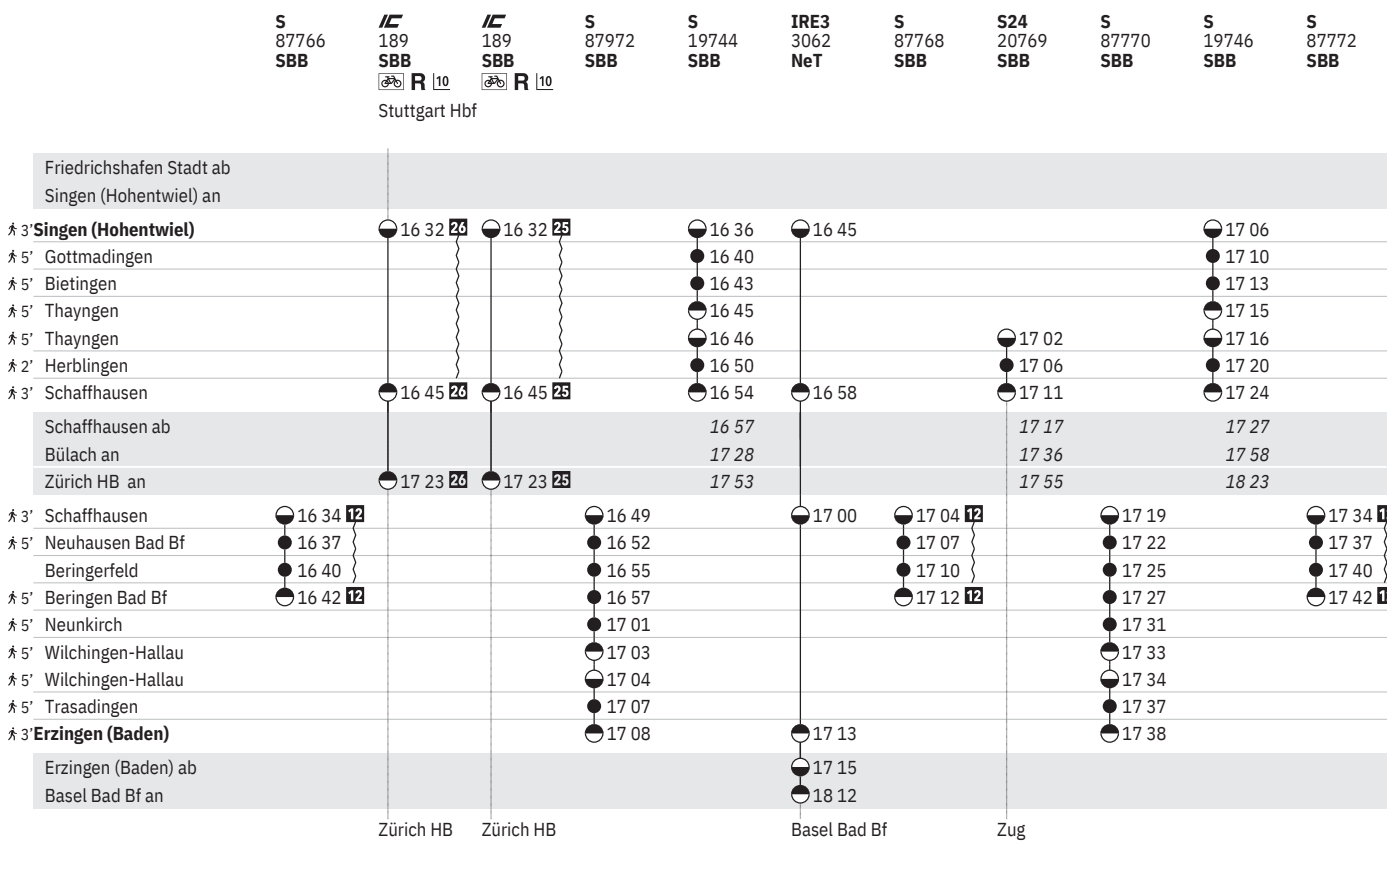

763 Singen (Hohentwiel) - Schaffhausen - Erzingen

Stand: 10. November 2022

763 Singen (Hohentwiel) - Schaffhausen - Erzingen

Stand: 10. November 2022

763 Singen (Hohentwiel) - Schaffhausen - Erzingen  

Stand: 10. November 2022

- ① Montag
- ③ Mittwoch
- ④ Donnerstag
- ⑤ Freitag
- ⑥ Samstag
- ⑦ Sonntag
- ⑧ Montag–Freitag ohne allg. Feiertage
- ⑨ Täglich ohne Samstage
- ⑩ Samstage, Sonn- und allg. Feiertage

- † Sonntage und allg. Feiertage
- ✖ Montag–Samstag ohne allg. Feiertage
- ➔ Fahrpläne der Gegenrichtung, bitte weiterblättern
- ← Fahrpläne der Gegenrichtung, bitte zurückblättern
- Abfahrtszeit
- Ankunftszeit
- Abfahrtszeit
- 👁 Selbstkontrolle
- [] Verkehrt nur zeitweise auf diesem Abschnitt