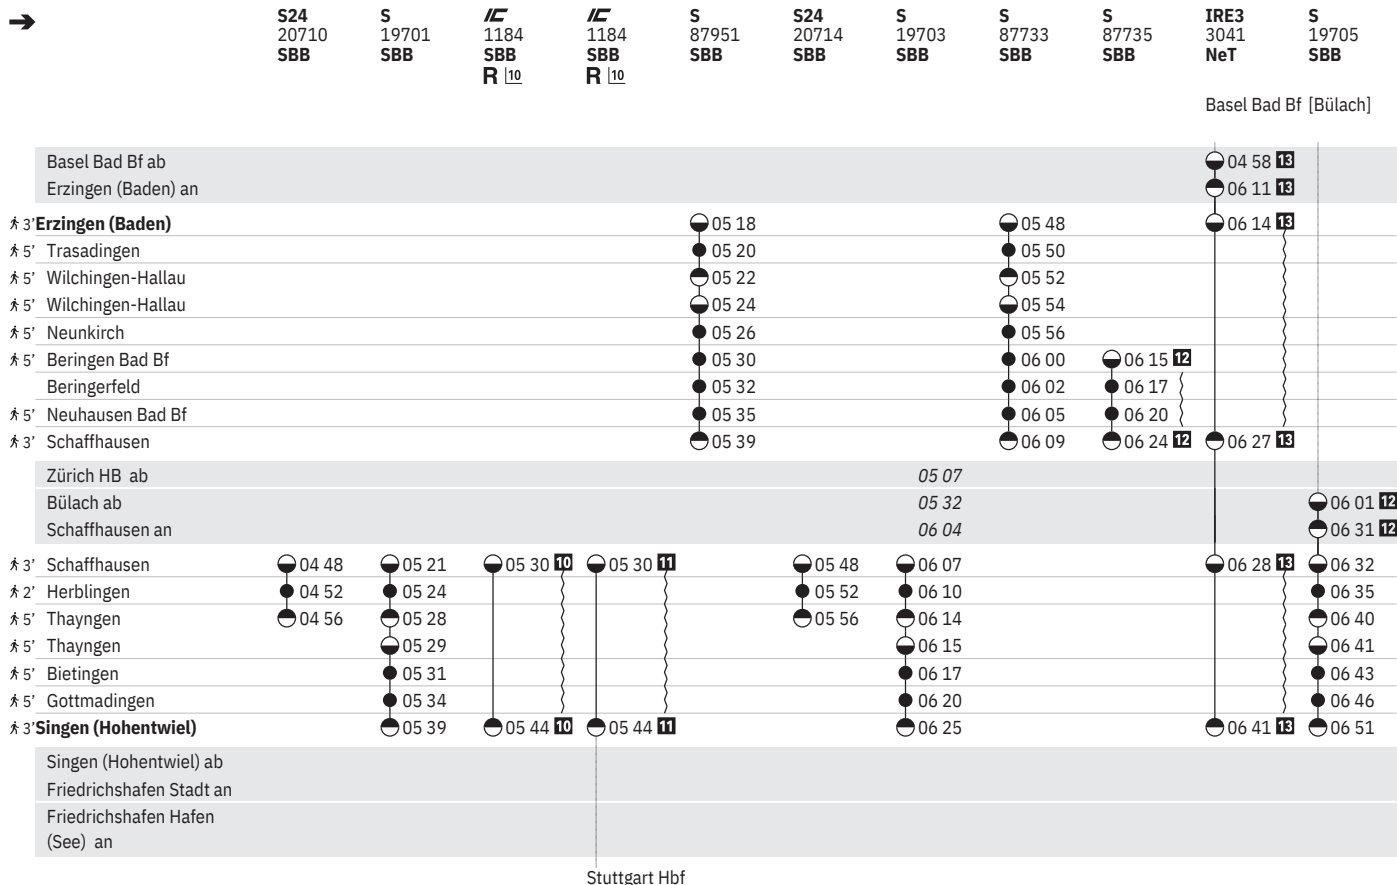

763 Erzingen - Schaffhausen - Singen (Hohentwiel)

Stand: 10. November 2022