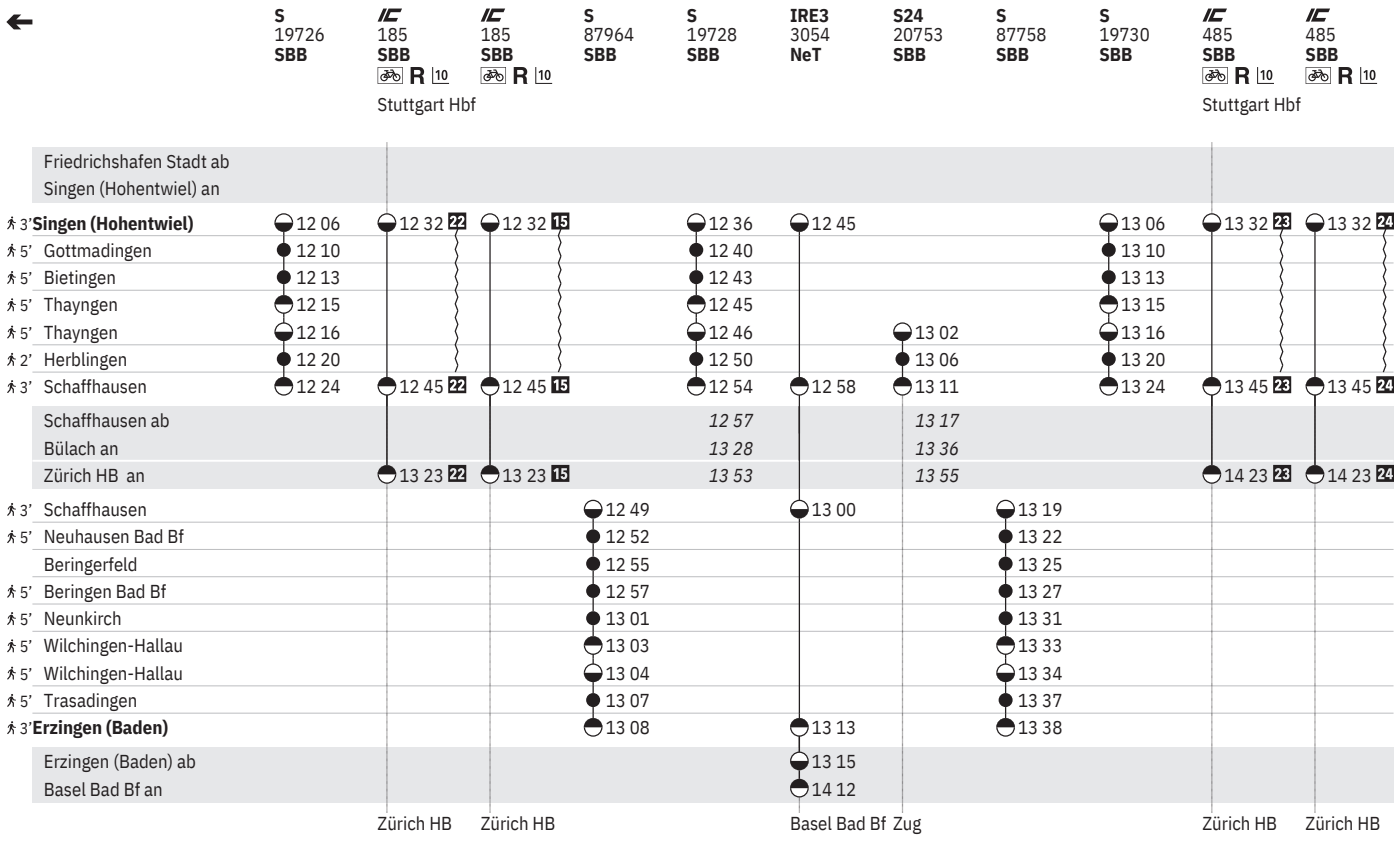

763 Singen (Hohentwiel) - Schaffhausen - Erzingen

Stand: 10. November 2022

763 Singen (Hohentwiel) - Schaffhausen - Erzingen

Stand: 10. November 2022

763 Singen (Hohentwiel) - Schaffhausen - Erzingen

Stand: 10. November 2022