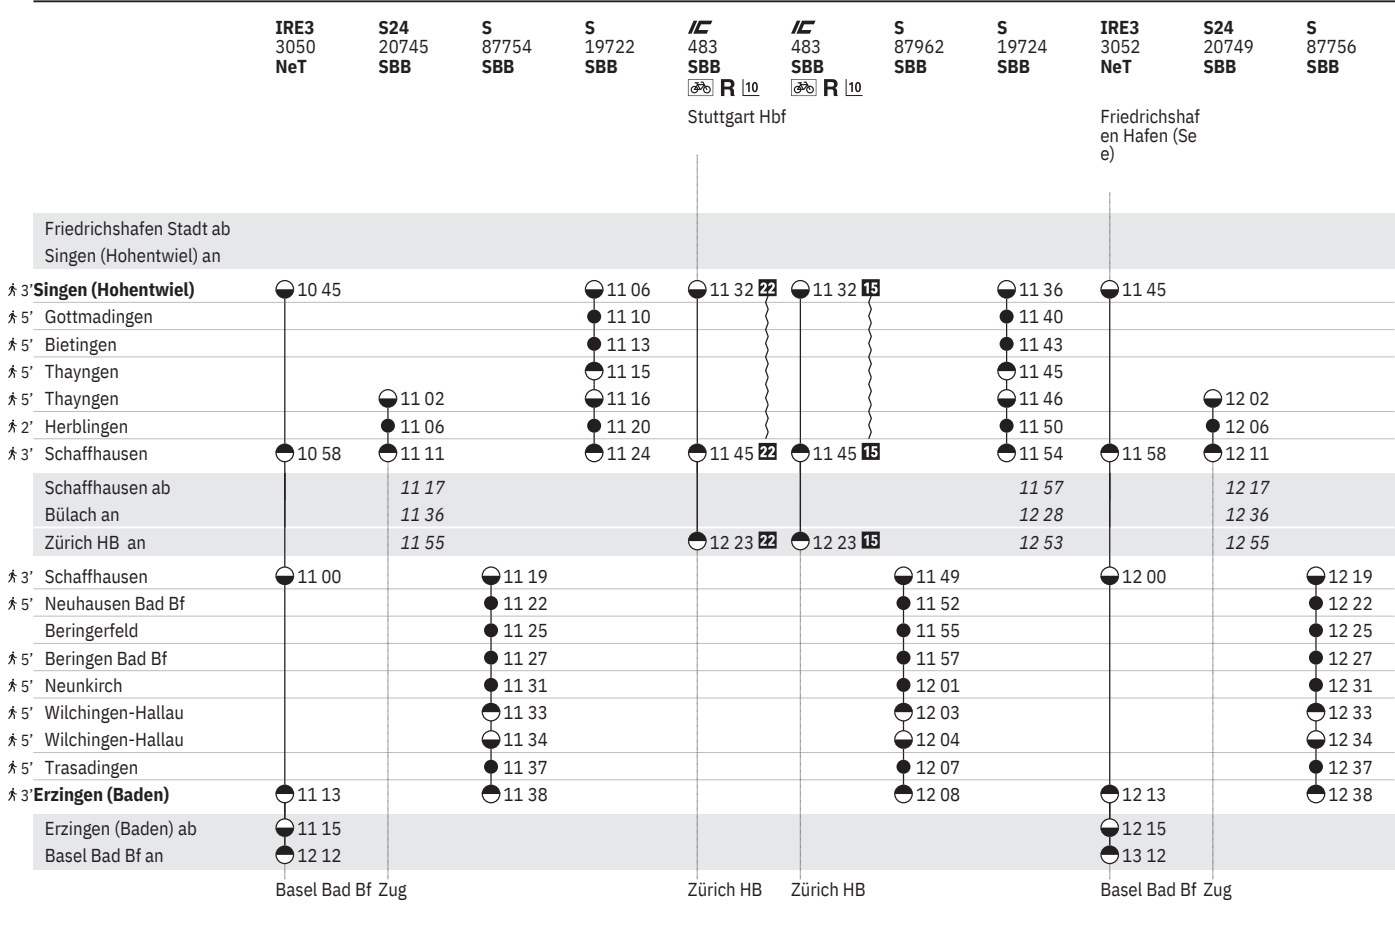

763 Singen (Hohentwiel) - Schaffhausen - Erzingen

Stand: 10. November 2022

763 Singen (Hohentwiel) - Schaffhausen - Erzingen

Stand: 10. November 2022

763 Singen (Hohentwiel) - Schaffhausen - Erzingen

Stand: 10. November 2022

- ① Montag
- ③ Mittwoch
- ④ Donnerstag
- ⑤ Freitag
- ⑥ Samstag
- ⑦ Sonntag
- ⑧ Montag–Freitag ohne allg. Feiertage
- ⑨ Täglich ohne Samstage
- ⑩ Samstage, Sonn- und allg. Feiertage

- † Sonntage und allg. Feiertage
- ✖ Montag–Samstag ohne allg. Feiertage
- ➔ Fahrpläne der Gegenrichtung, bitte weiterblättern
- ← Fahrpläne der Gegenrichtung, bitte zurückblättern
- Abfahrtszeit
- Ankunftszeit
- Abfahrtszeit
- 👁 Selbstkontrolle
- [] Verkehrt nur zeitweise auf diesem Abschnitt