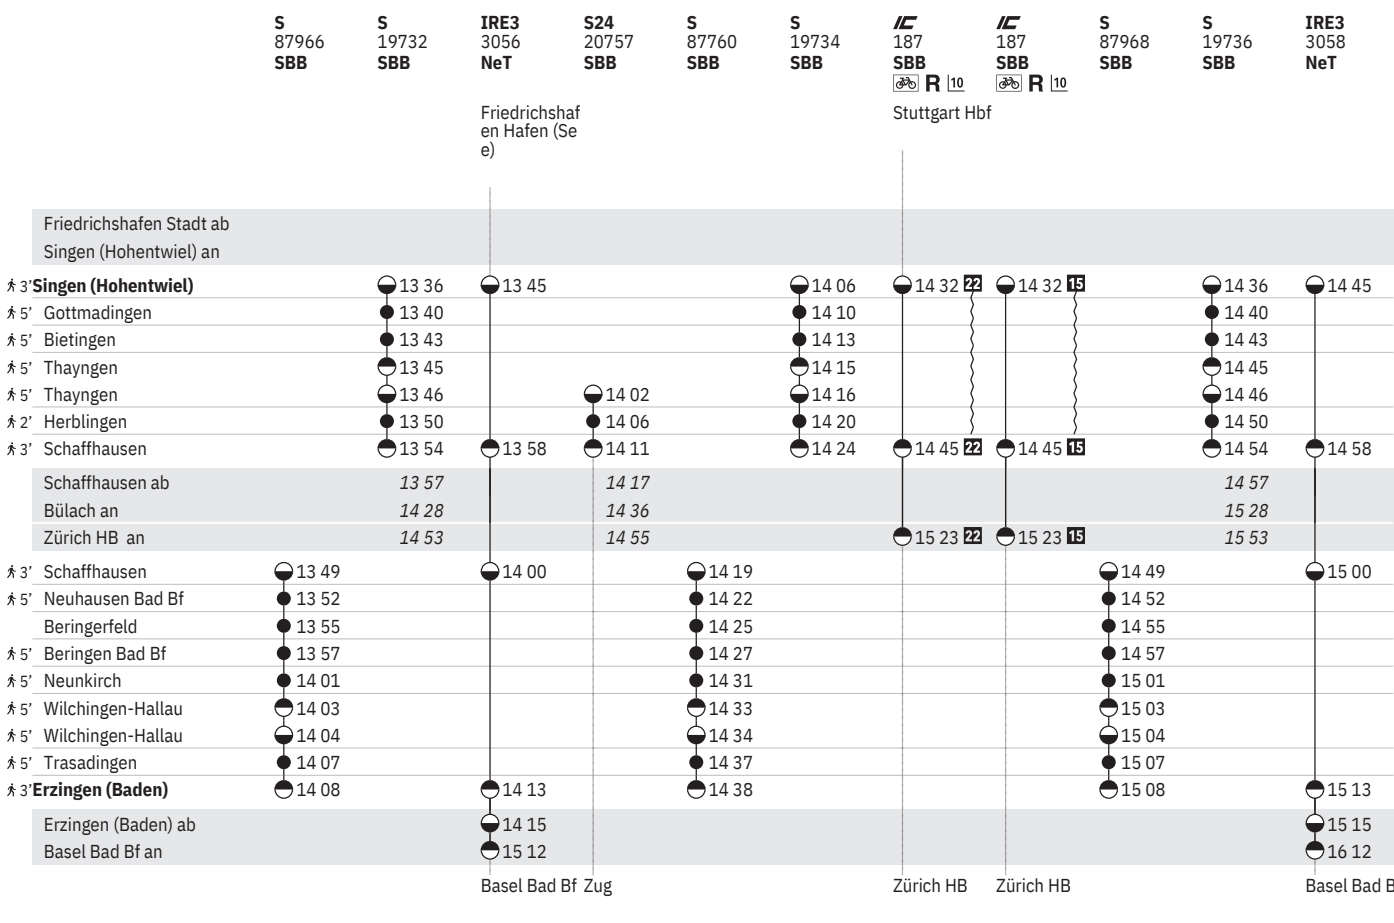

763 Singen (Hohentwiel) - Schaffhausen - Erzingen

Stand: 10. November 2022

763 Singen (Hohentwiel) - Schaffhausen - Erzingen

Stand: 10. November 2022

763 Singen (Hohentwiel) - Schaffhausen - Erzingen

Stand: 10. November 2022

- ① Montag
- ③ Mittwoch
- ④ Donnerstag
- ⑤ Freitag
- ⑥ Samstag
- ⑦ Sonntag
- ⑧ Montag–Freitag ohne allg. Feiertage
- ⑨ Täglich ohne Samstage
- ⑩ Samstage, Sonn- und allg. Feiertage

- † Sonntage und allg. Feiertage
- ✖ Montag–Samstag ohne allg. Feiertage
- ➔ Fahrpläne der Gegenrichtung, bitte weiterblättern
- ← Fahrpläne der Gegenrichtung, bitte zurückblättern
- Abfahrtszeit
- Ankunftszeit
- Abfahrtszeit
- 👁 Selbstkontrolle
- [] Verkehrt nur zeitweise auf diesem Abschnitt