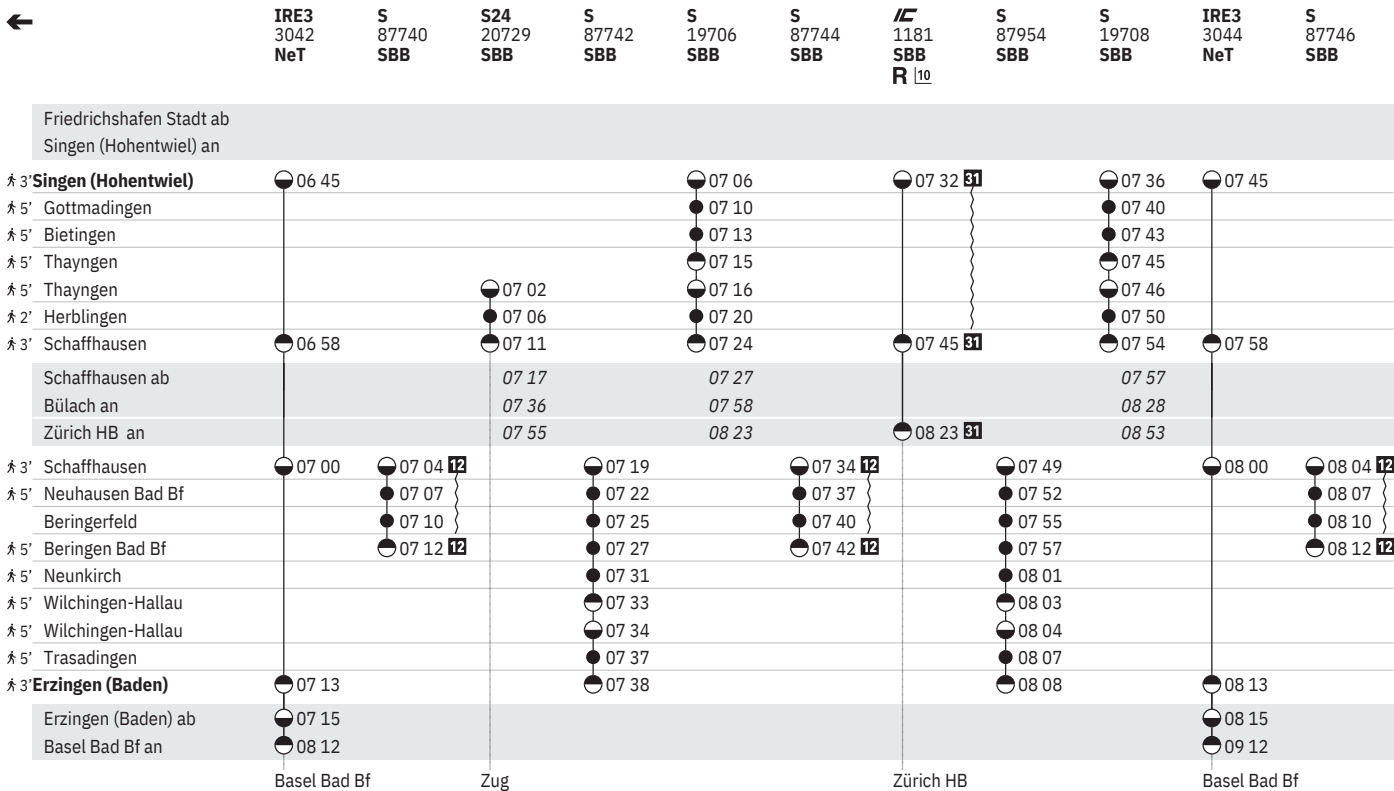

763 Singen (Hohentwiel) - Schaffhausen - Erzingen

Stand: 10. November 2022