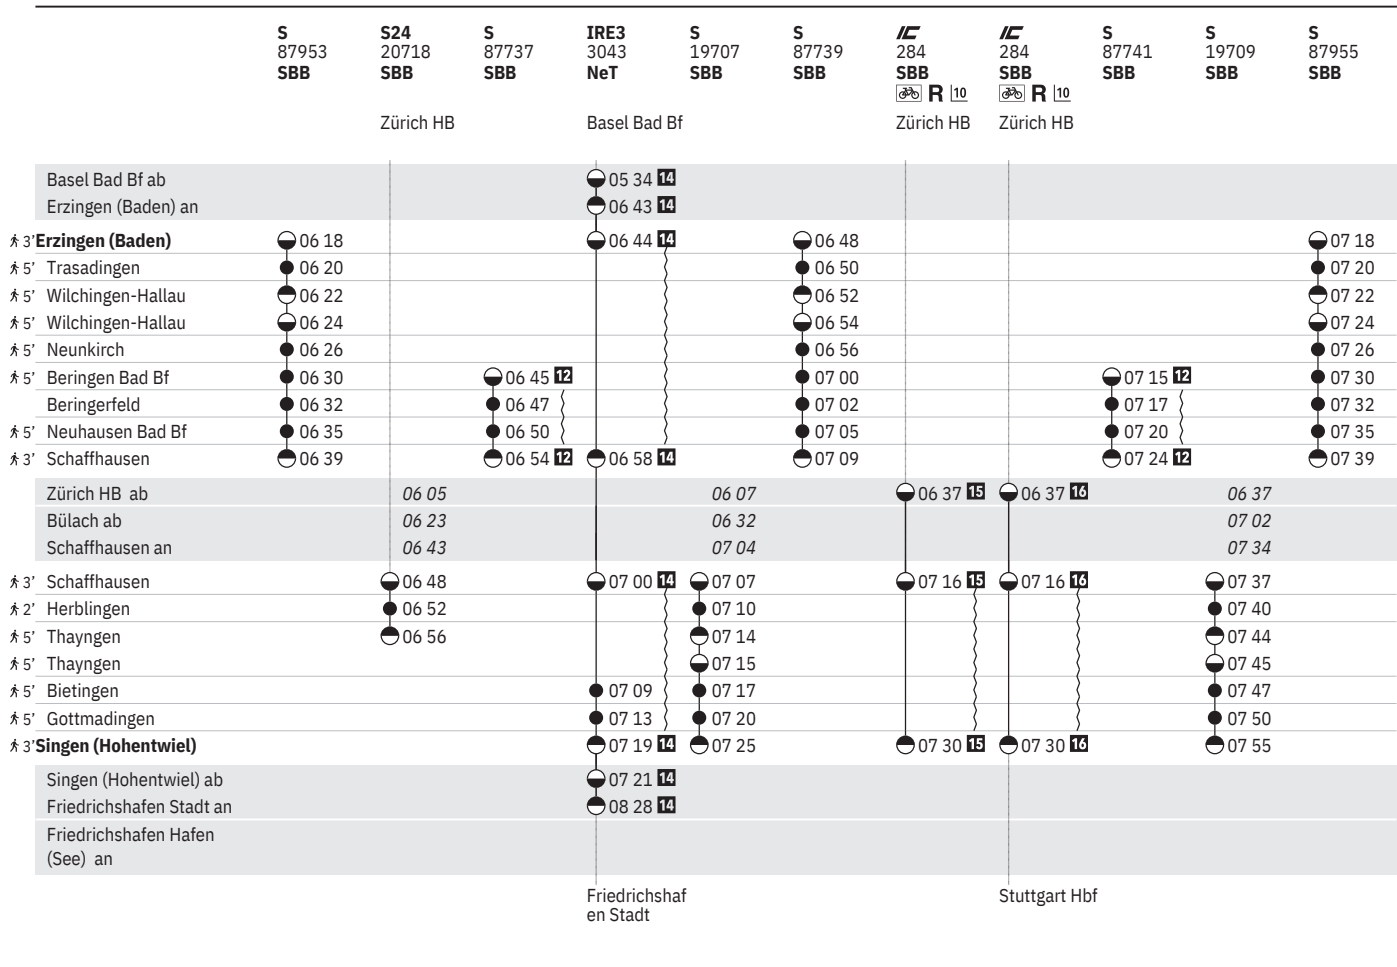

763 Erzingen - Schaffhausen - Singen (Hohentwiel)

Stand: 10. November 2022