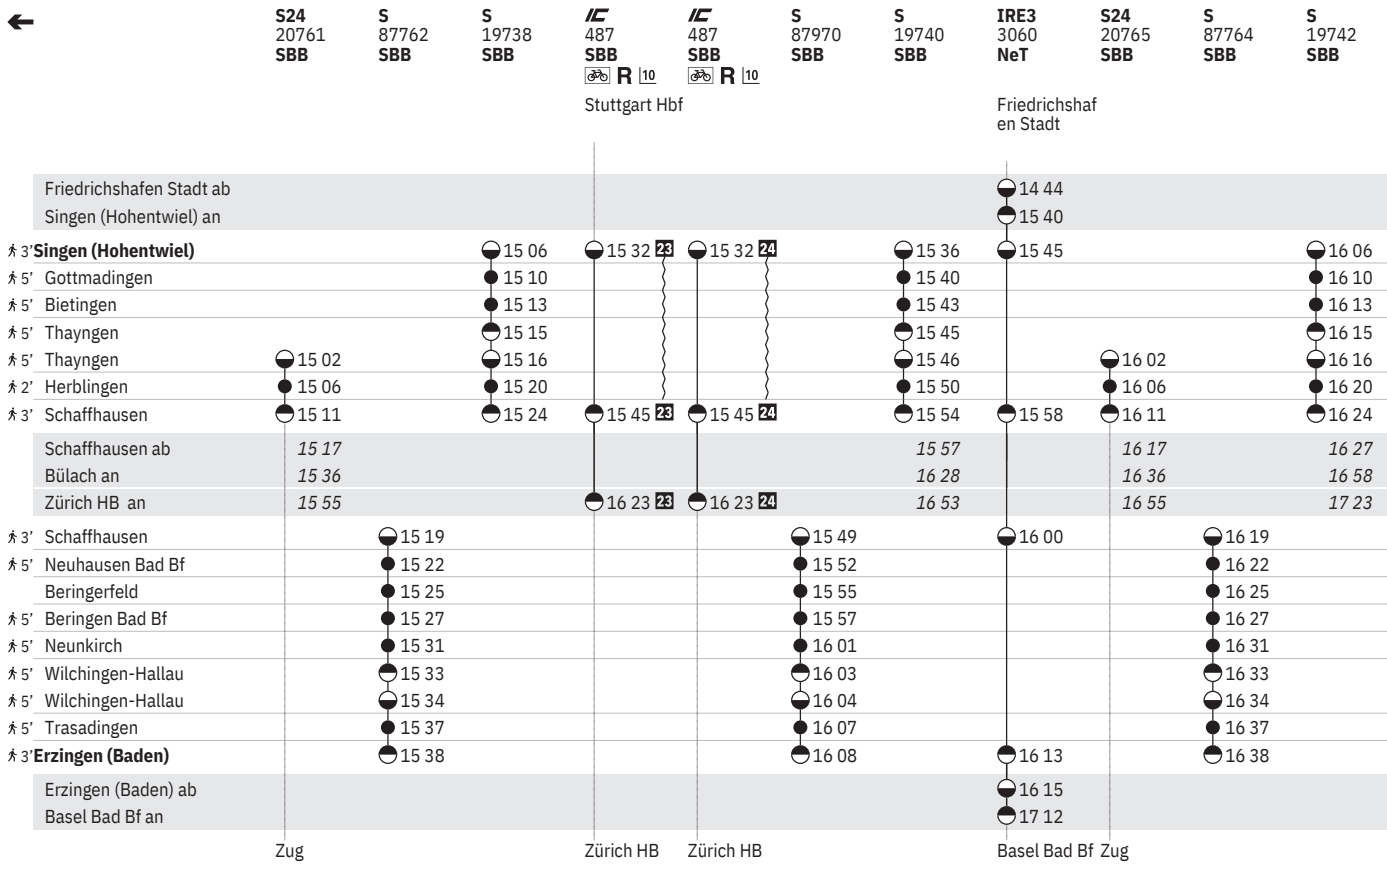

763 Singen (Hohentwiel) - Schaffhausen - Erzingen

Stand: 10. November 2022

763 Singen (Hohentwiel) - Schaffhausen - Erzingen

Stand: 10. November 2022

763 Singen (Hohentwiel) - Schaffhausen - Erzingen  

Stand: 10. November 2022