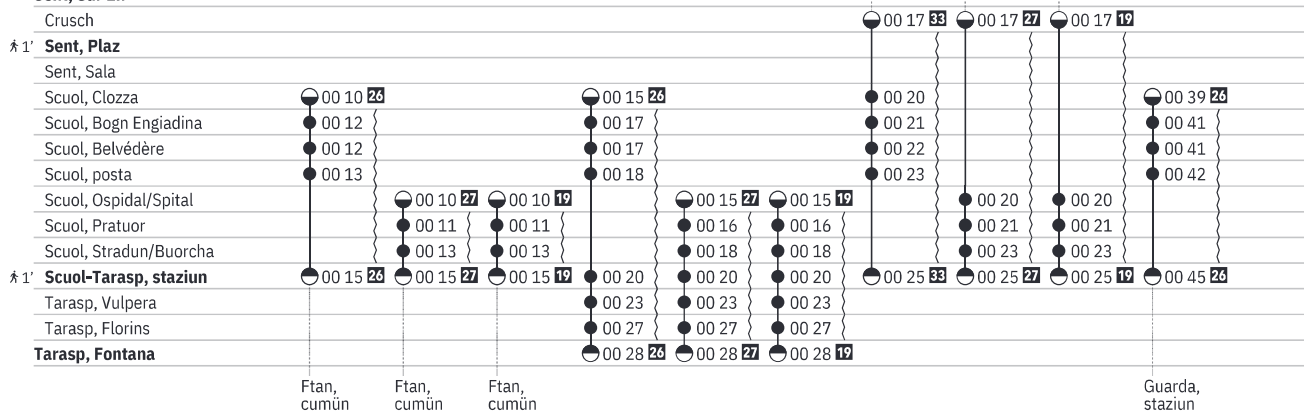

Sent, Sur En