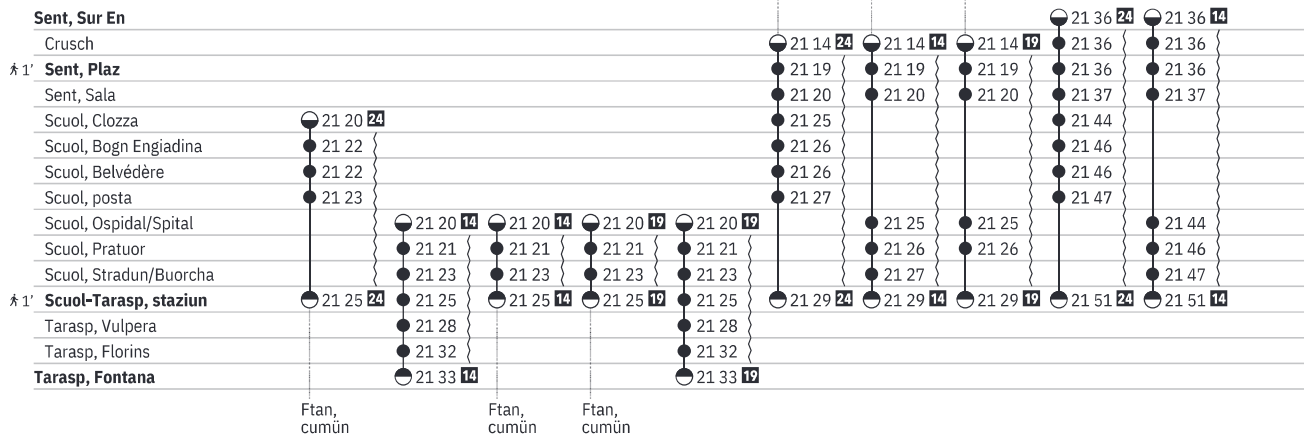

92210 922	99210 922	99212 922	99312 922	99310 922	92184 921	97184 921	96184 921	92214 922	99214 922
|10 |11 |12 |13 |14	|10 |11 |12 |13 |14	|10 |11 |12 |13 |14	|10 |11 |12 |13 |14	|10 |11 |12 |13 |14				|10 |11 |12 |13 |14	|10 |11 |12 |13 |14

Samnaun-Dorf,Post   Samnaun-Dorf,Post   Samnaun-Dorf,Post