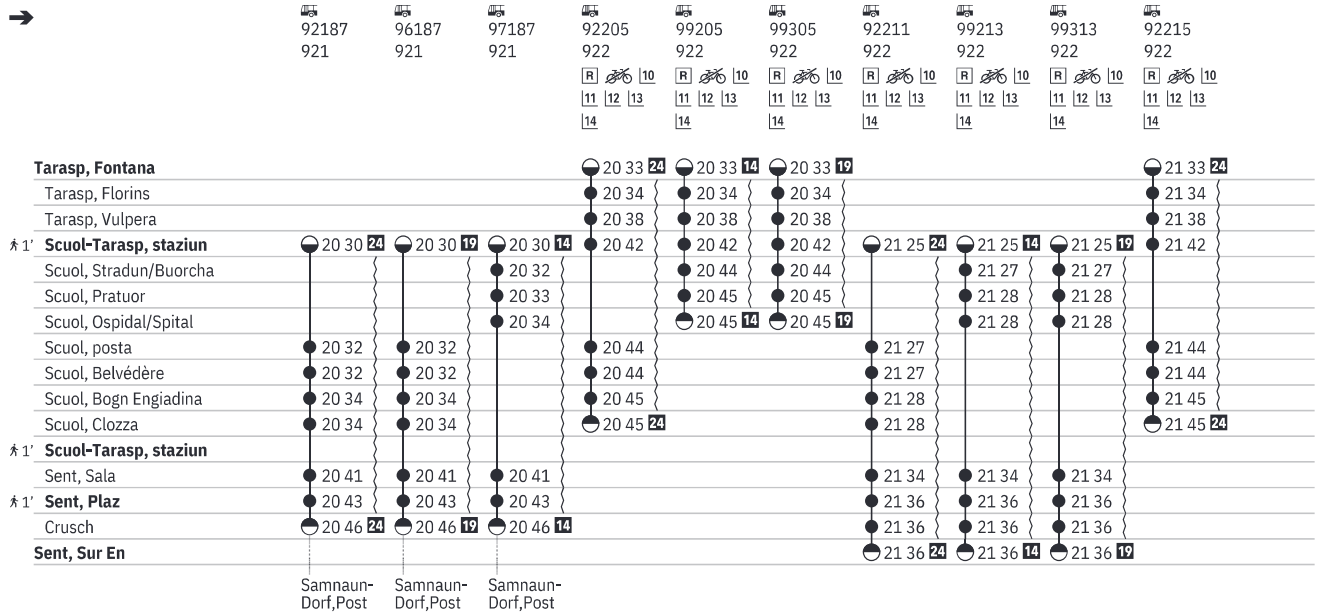

90.923 Tarasp - Vulpera - Scuol - Sent (alle Kurse) - Sur En

Stand: 16. März 2023