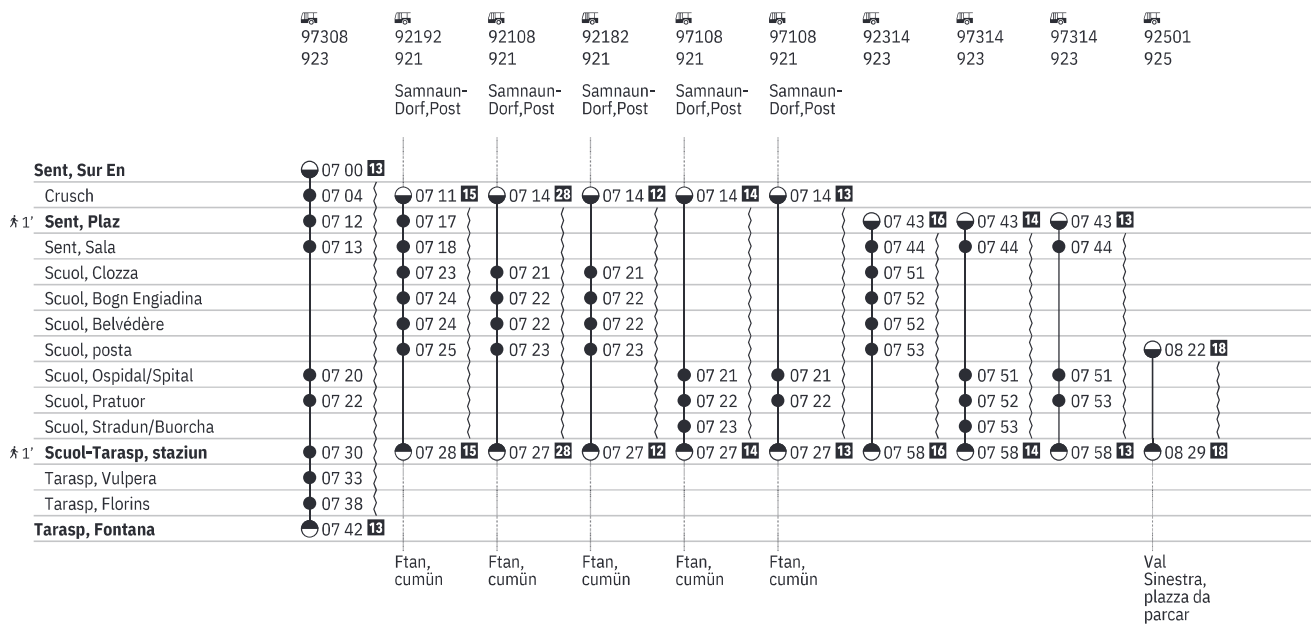

90.923 Tarasp - Vulpera - Scuol - Sent (alle Kurse) - Sur En

Stand: 16. März 2023

90.923 Tarasp - Vulpera - Scuol - Sent (alle Kurse) - Sur En

Stand: 16. März 2023

90.923 Sur En - Sent (alle Kurse) - Scuol - Vulpera - Tarasp

Stand: 16. März 2023

90.923 Sur En - Sent (alle Kurse) - Scuol - Vulpera - Tarasp  

Stand: 16. März 2023

90.923 Sur En - Sent (alle Kurse) - Scuol - Vulpera - Tarasp  

Stand: 16. März 2023

 96501  92316  97316  97316  97501  92318  92320  92322  97322  97322
 925 923 923 923 925 923 923 923 923

Scuol,
Stradun/
Buorcha

 92502  92326  92328  92330  92388  97330  97330  92336  92338  92340
 925 923 923 923 923 923 923 923 923

Val
Sinistra,
plazza da
parcar

90.923 Sur En - Sent (alle Kurse) - Scuol - Vulpera - Tarasp  