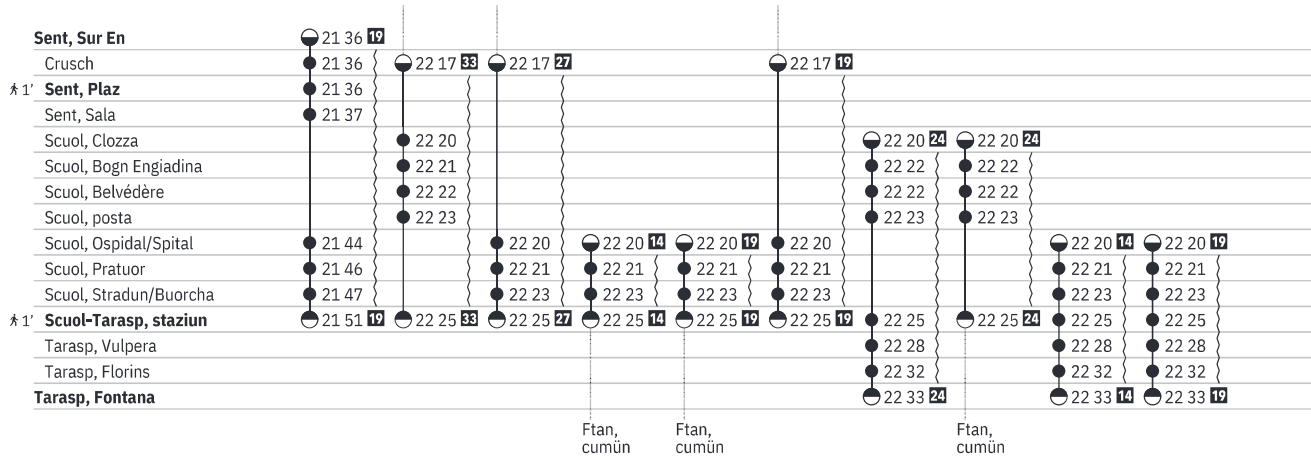

Samnaun-Dorf,Post Samnaun-Dorf,Post Samnaun-Dorf,Post

90.923 Sur En - Sent (alle Kurse) - Scuol - Vulpera - Tarasp

Stand: 16. März 2023

99314 922	92218 922	99218 922	99222 922	99322 922	99318 922	92222 922	92220 922	99220 922	99320 922
R 10 11 12 13 14	R 10 11 12 13 14	R 10 11 12 13 14	R 10 11 12 13 14	R 10 11 12 13 14	R 10 11 12 13 14	R 10 11 12 13 14	R 10 11 12 13 14	R 10 11 12 13 14	R 10 11 12 13 14
	Martina, cunfin	Martina, cunfin			Martina, cunfin				

92226 922	99226 922	92224 922	99224 922	99324 922	92230 922	99230 922	99234 922	99332 922	99328 922
R 10 11 12 13 14	R 10 11 12 13 14	R 10 11 12 13 14	R 10 11 12 13 14	R 10 11 12 13 14	R 10 11 12 13 14	R 10 11 12 13 14	R 10 11 12 13 14	R 10 11 12 13 14	R 10 11 12 13 14
					Martina, cunfin	Martina, cunfin			Martina, cunfin

90.923 Sur En - Sent (alle Kurse) - Scuol - Vulpera - Tarasp  

Stand: 16. März 2023

 92234 922	 92232 922	 99232 922	 99330 922	 92238 922	 99238 922	 99336 922	 92236 922	 99236 922	 99334 922
 10	 10	 10	 10	 10	 10	 10	 10	 10	 10
11 12 13	11 12 13	11 12 13	11 12 13	11 12 13	11 12 13	11 12 13	11 12 13	11 12 13	11 12 13
14	14	14	14	14	14	14	14	14	14