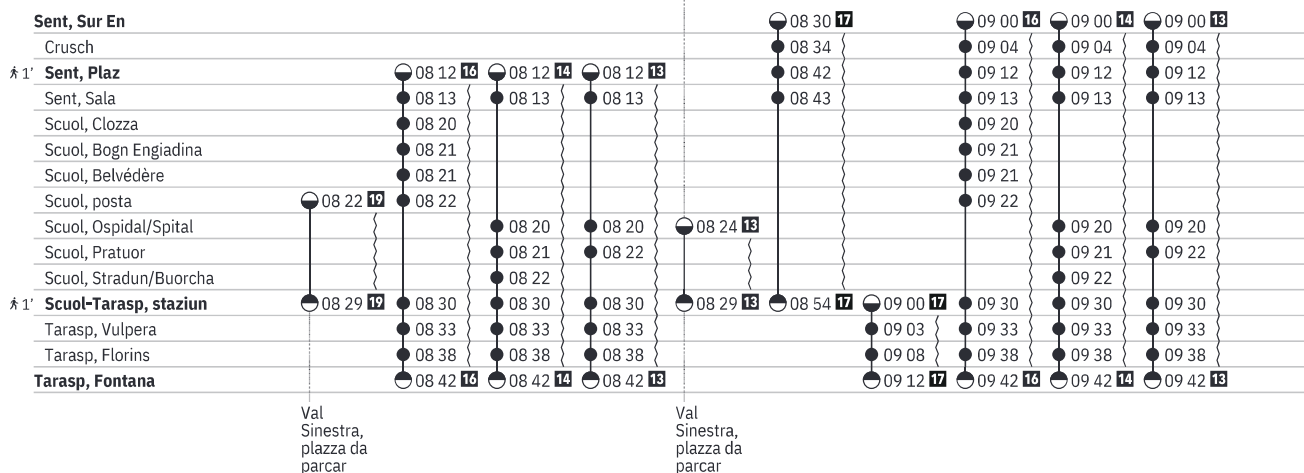

90.923 Tarasp - Vulpera - Scuol - Sent (alle Kurse) - Sur En

Stand: 16. März 2023

90.923 Tarasp - Vulpera - Scuol - Sent (alle Kurse) - Sur En

Stand: 16. März 2023

90.923 Sur En - Sent (alle Kurse) - Scuol - Vulpera - Tarasp

Stand: 16. März 2023

90.923 Sur En - Sent (alle Kurse) - Scuol - Vulpera - Tarasp  

Stand: 16. März 2023

90.923 Sur En - Sent (alle Kurse) - Scuol - Vulpera - Tarasp  

Stand: 16. März 2023

 96501  92316  97316  97316  97501  92318  92320  92322  97322  97322
 925 923 923 923 925 923 923 923 923

Scuol,
Stradun/
Buorcha

 92502  92326  92328  92330  92388  97330  97330  92336  92338  92340
 925 923 923 923 923 923 923 923 923

Val
Sinistra,
plazza da
parcar

90.923 Sur En - Sent (alle Kurse) - Scuol - Vulpera - Tarasp  