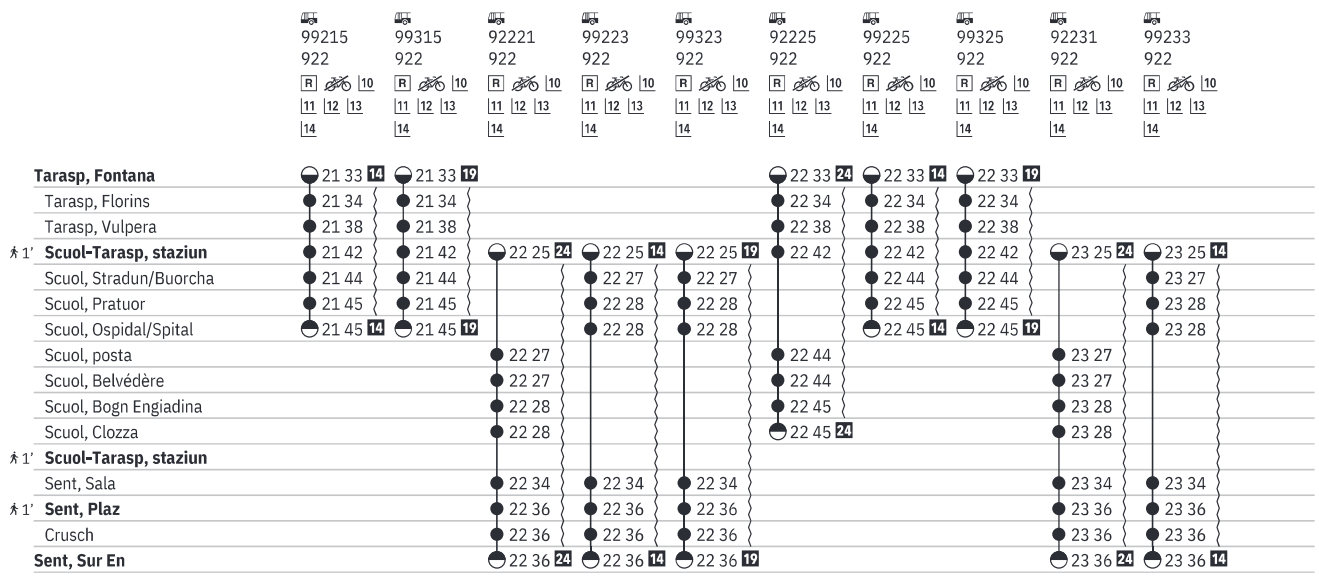

90.923 Tarasp - Vulpera - Scuol - Sent (alle Kurse) - Sur En

Stand: 16. März 2023