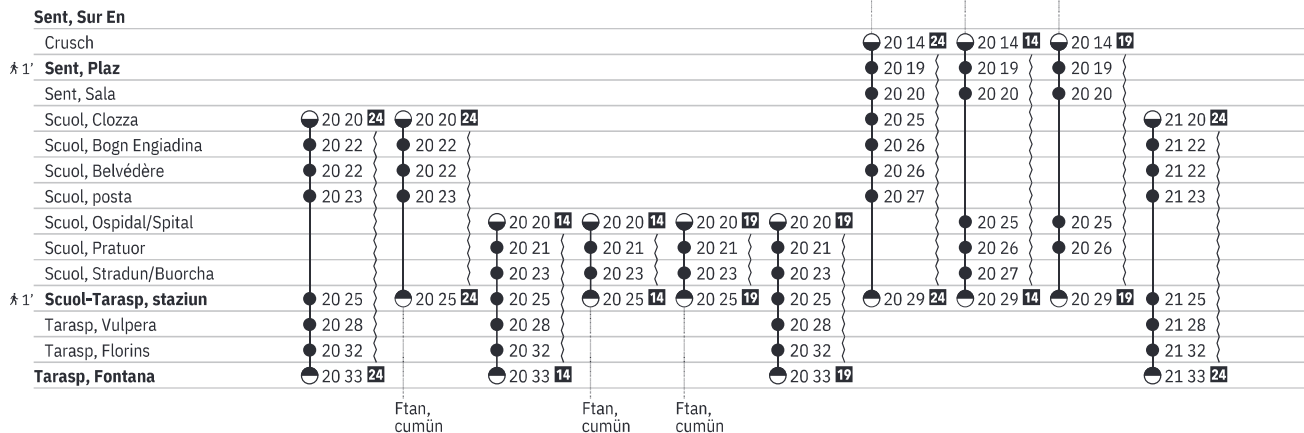

90.923 Sur En - Sent (alle Kurse) - Scuol - Vulpera - Tarasp

Stand: 16. März 2023

92206 922	92204 922	99204 922	99206 922	99306 922	99304 922	92180 921	97180 921	96180 921	92212 922
|10 |11 |12 |13 |14	|10 |11 |12 |13 |14	|10 |11 |12 |13 |14	|10 |11 |12 |13 |14	|10 |11 |12 |13 |14	|10 |11 |12 |13 |14				|10 |11 |12 |13 |14

Samnaun-Dorf,Post   Samnaun-Dorf,Post   Samnaun-Dorf,Post