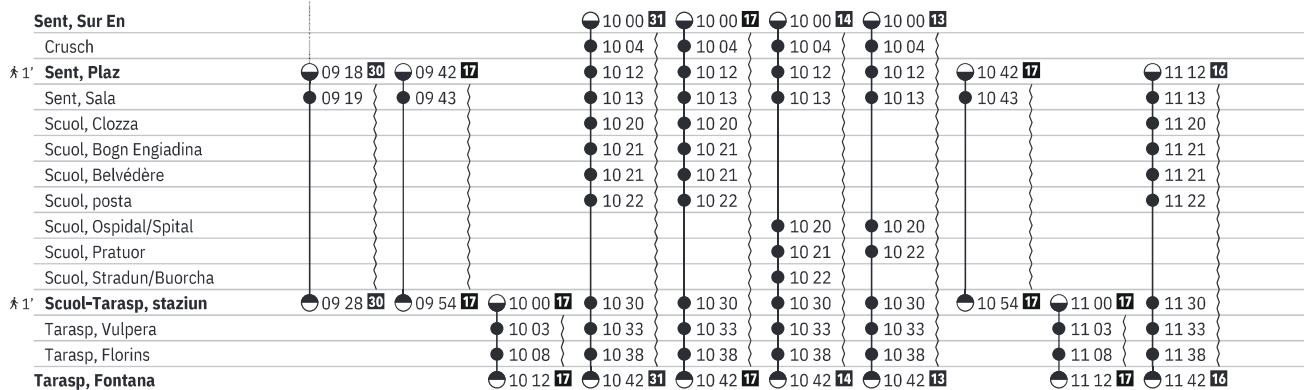

Stand: 16. März 2023

90.923 Sur En - Sent (alle Kurse) - Scuol - Vulpera - Tarasp  

Stand: 16. März 2023

90.923 Sur En - Sent (alle Kurse) - Scuol - Vulpera - Tarasp  

Stand: 16. März 2023

 96501  92316  97316  97316  97501  92318  92320  92322  97322  97322
 925 923 923 923 925 923 923 923 923

Scuol,
Stradun/
Buorcha

 92502  92326  92328  92330  92388  97330  97330  92336  92338  92340
 925 923 923 923 923 923 923 923 923

Val
Sinistra,
plazza da
parcar

90.923 Sur En - Sent (alle Kurse) - Scuol - Vulpera - Tarasp  