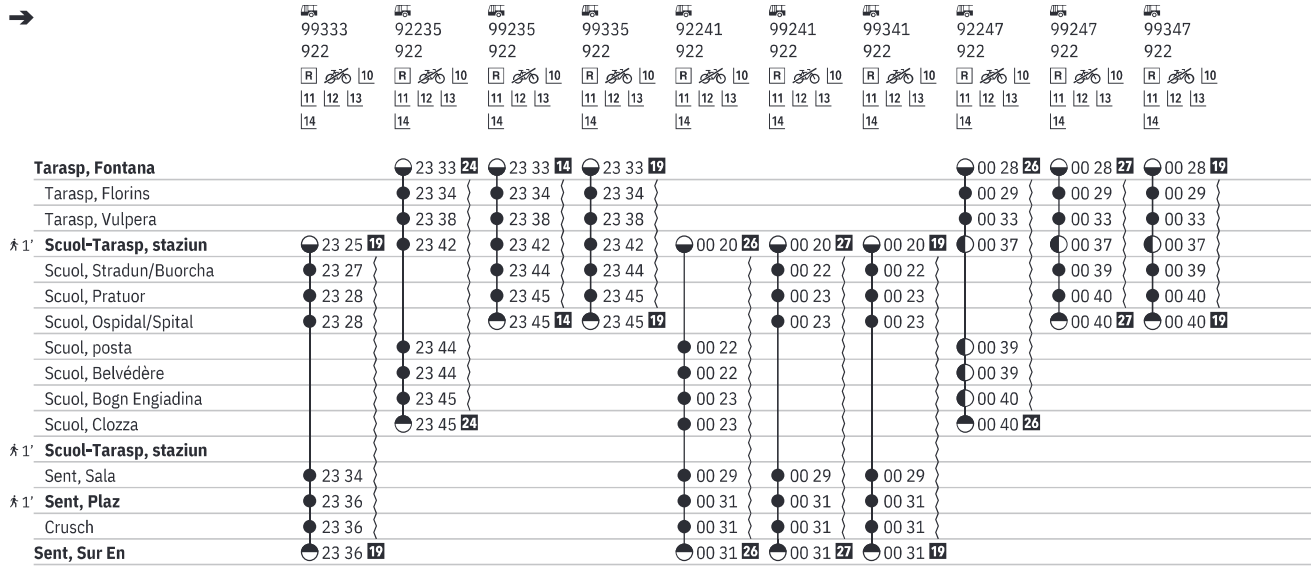

90.923 Tarasp - Vulpera - Scuol - Sent (alle Kurse) - Sur En

Stand: 16. März 2023