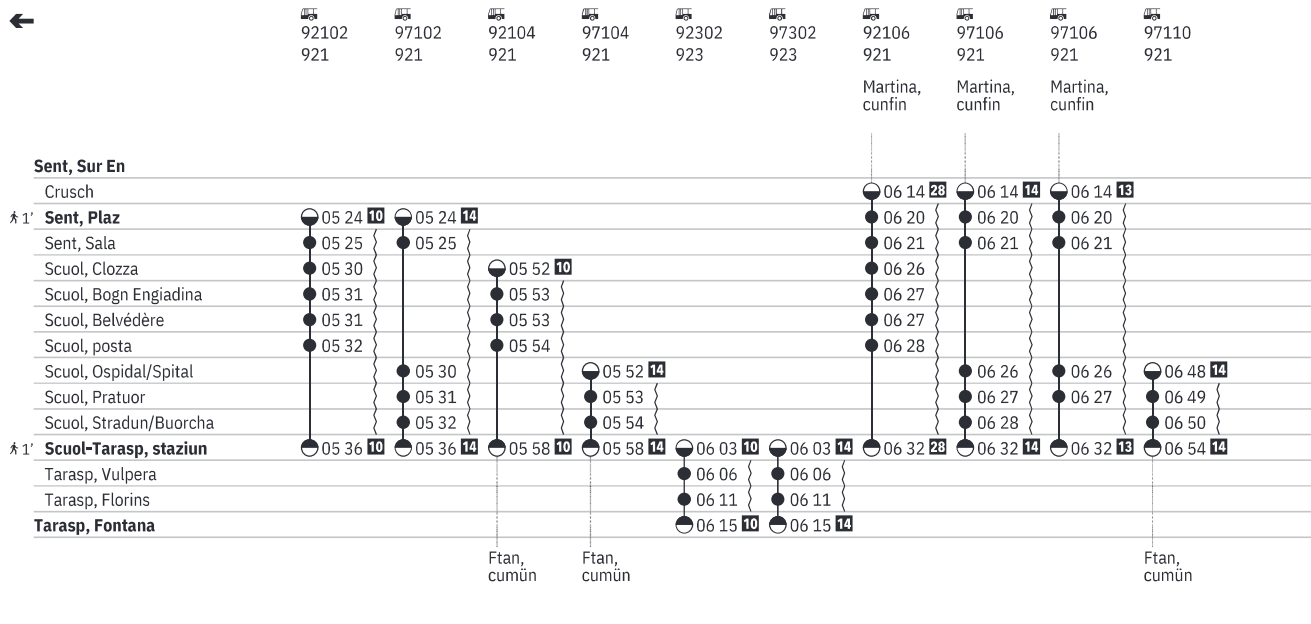

90.923 Tarasp - Vulpera - Scuol - Sent (alle Kurse) - Sur En

Stand: 16. März 2023

90.923 Tarasp - Vulpera - Scuol - Sent (alle Kurse) - Sur En

Stand: 16. März 2023

90.923 Sur En - Sent (alle Kurse) - Scuol - Vulpera - Tarasp

Stand: 16. März 2023

90.923 Sur En - Sent (alle Kurse) - Scuol - Vulpera - Tarasp  

Stand: 16. März 2023

90.923 Sur En - Sent (alle Kurse) - Scuol - Vulpera - Tarasp  

Stand: 16. März 2023

 96501  92316  97316  97316  97501  92318  92320  92322  97322  97322
 925 923 923 923 925 923 923 923 923

Scuol,
Stradun/
Buorcha

 92502  92326  92328  92330  92388  97330  97330  92336  92338  92340
 925 923 923 923 923 923 923 923 923

Val
Sinistra,
plazza da
parcar

90.923 Sur En - Sent (alle Kurse) - Scuol - Vulpera - Tarasp  