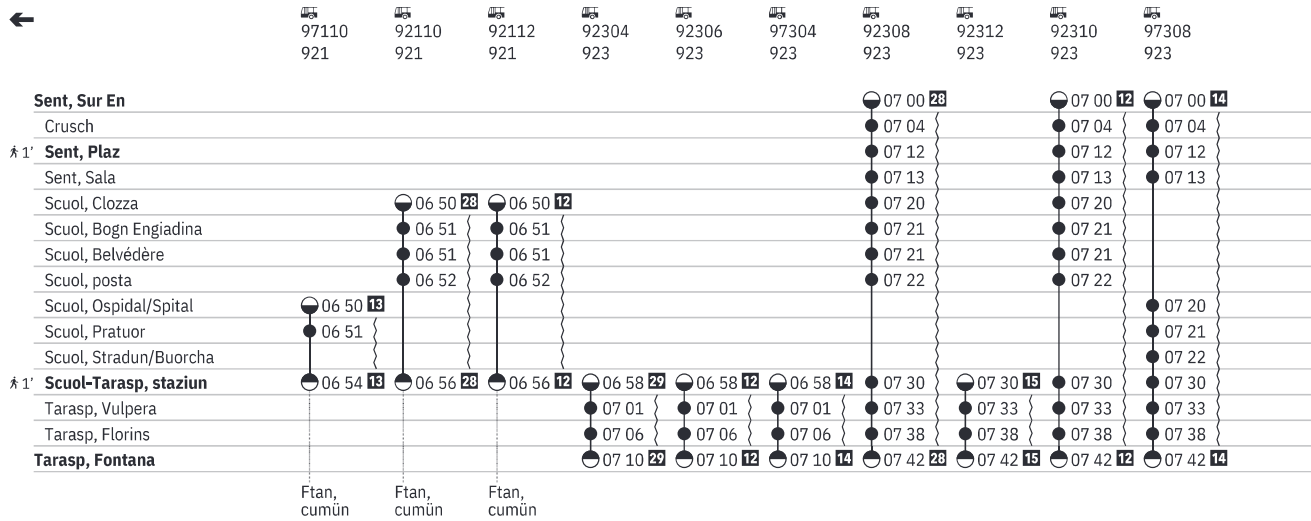

90.923 Tarasp - Vulpera - Scuol - Sent (alle Kurse) - Sur En

Stand: 16. März 2023

90.923 Tarasp - Vulpera - Scuol - Sent (alle Kurse) - Sur En

Stand: 16. März 2023

90.923 Sur En - Sent (alle Kurse) - Scuol - Vulpera - Tarasp

Stand: 16. März 2023

90.923 Sur En - Sent (alle Kurse) - Scuol - Vulpera - Tarasp  

Stand: 16. März 2023

90.923 Sur En - Sent (alle Kurse) - Scuol - Vulpera - Tarasp  

Stand: 16. März 2023

 96501  92316  97316  97316  97501  92318  92320  92322  97322  97322
 925 923 923 923 925 923 923 923 923

Scuol,
Stradun/
Buorcha

 92502  92326  92328  92330  92388  97330  97330  92336  92338  92340
 925 923 923 923 923 923 923 923 923

Val
Sinistra,
plazza da
parcar

90.923 Sur En - Sent (alle Kurse) - Scuol - Vulpera - Tarasp  