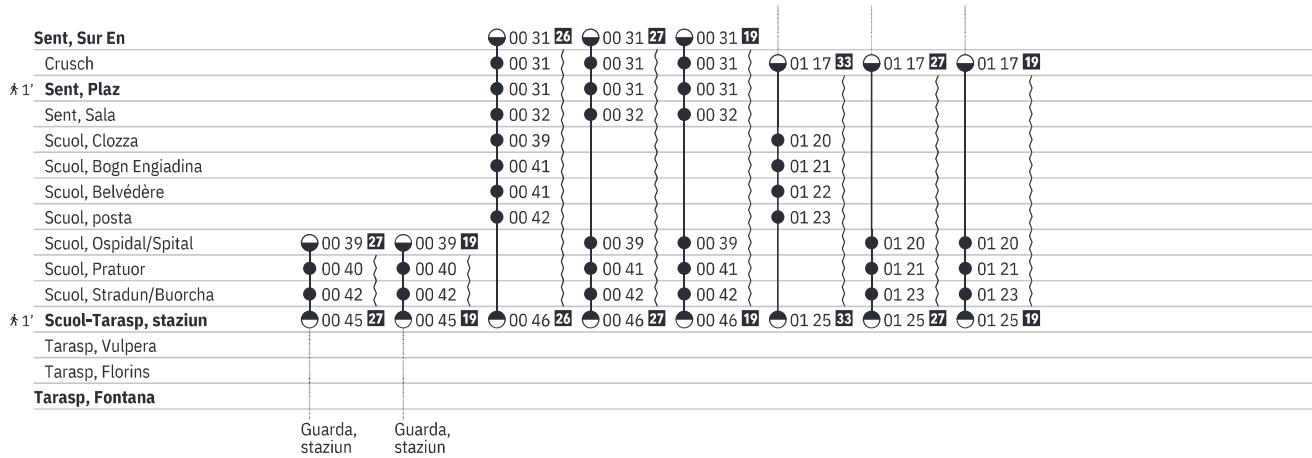

90.923 Sur En - Sent (alle Kurse) - Scuol - Vulpera - Tarasp

Stand: 16. März 2023

99248 922	99346 922	92246 922	99246 922	99344 922	92250 922	99250 922	99348 922
10	10	10	10	10	10	10	10
11 12 13 14	11 12 13 14	11 12 13 14	11 12 13 14	11 12 13 14	11 12 13 14	11 12 13 14	11 12 13 14
					Martina, cunfin	Martina, cunfin	Martina, cunfin

Zeichenerklärung

10 Ⓐ vom 12.12.–19.5., 30.5.–8.12.

11 Ⓔ vom 17.12.–19.8., 2.9.–9.12.

12 † vom 28.5.–22.10.

13 26.8.

14 Ⓐ vom 22.5.–26.5.

15 † vom 11.12.–21.5., 29.10.–3.12.

16 ①–⑦ vom 11.12.–21.5., 27.5.–9.12. ohne 26.8.

17 ①–⑦ vom 11.12.–16.4. sowie 9.12.

18 ①–⑦ vom 27.5.–22.10. ohne 25.8., 26.8.

19 25.8.

20 Ⓐ vom 12.12.–19.5., 30.5.–8.12. ohne 25.8.

21 ①–⑦ vom 11.12.–21.5., 27.5.–9.12. ohne 25.8., 26.8.

22 ①–⑦ vom 11.12.–25.1., Ⓒ vom 28.1.–16.4. sowie 9.12.

23 Ⓐ vom 26.1.–14.4.

24 ①–⑦ vom 11.12.–21.5., 27.5.–9.12. ohne 25.8.

25 ①–⑦ vom 11.12.–21.5., 27.5.–9.12.

26 Ⓔ–Ⓕ sowie 6.4., 17.5. ohne 7.4., 26.5., 25.8.

27 26.5.

28 ✕ vom 12.12.–20.5., 27.5.–9.12. ohne 26.8.

29 ✕ vom 12.12.–20.5., 27.5.–9.12.

30 ①–⑦ vom 27.5.–22.10.

31 ①–⑦ vom 17.4.–21.5., 27.5.–8.12. ohne 26.8.

32 ①–⑦ vom 17.4.–21.5., 27.5.–8.12. ohne 25.8., 26.8.

33 Ⓔ–Ⓕ ohne 7.4., 26.5., 25.8.

34 ①–④, ⑦ vom 11.12.–21.5., 28.5.–7.12. sowie 7.4.

35 ①–④ vom 22.5.–25.5.

10 Abfahrtszeiten sind Richtzeiten

11 Beschränktes Platzangebot

12 Taxi oder Kleinbus

13 Rufbus Bus-Taxi +41 79 444 80 10 mind. 30 Min. vor Abfahrt

14 Kein Billetverkauf beim Fahrpersonal

① Montag

④ Donnerstag

⑤ Freitag

⑥ Samstag

⑦ Sonntag

Ⓐ Montag–Freitag ohne allg. Feiertage

Ⓒ Samstage, Sonn- und allg. Feiertage

† Sonntage und allg. Feiertage

✕ Montag–Samstag ohne allg. Feiertage

➔ Fahrpläne der Gegenrichtung, bitte weiterblättern

← Fahrpläne der Gegenrichtung, bitte zurückblättern

● Abfahrtszeit

● Ankunftszeit

● Abfahrtszeit

● Halt nur zum Aussteigen

Selbstkontrolle

Bus

Platzreservierung obligatorisch

VELOS: Keine Beförderung möglich

Rollstuhlgängig

Allgemeine Feiertage sind: 25.12., 26.12., 1.1., 2.1., Karfreitag, Ostermontag, Auffahrt, Pfingstmontag, 1.8.

† Umsteigezeit in Minuten innerhalb der Haltestelle (ohne Zeitangabe 2')

Bediente Haltestellen

➔ Tarasp – Sent

Tarasp: Fontana; Florins; Sgné

Vulpera: Tarasp, Villa Maria; Tarasp, Vulpera

Scuol: staziun; Stradun/Buorcha; Pratuor; Ospidal/Spital;

posta; Belvédère; Bogn Engiadina; Clozza; staziun;

Chauennas

← Sent – Tarasp

Sent: Sur En; Sur En Camping; Crusch; Tuffera; Plaz; Sala

Scuol: Chauennas; Clozza; Bogn Engiadina; Belvédère;

posta; Ospidal/Spital; Pratuor; Stradun/Buorcha; staziun

Vulpera: Tarasp, Vulpera; Tarasp, Villa Maria

Tarasp: Sgné; Florins; Fontana