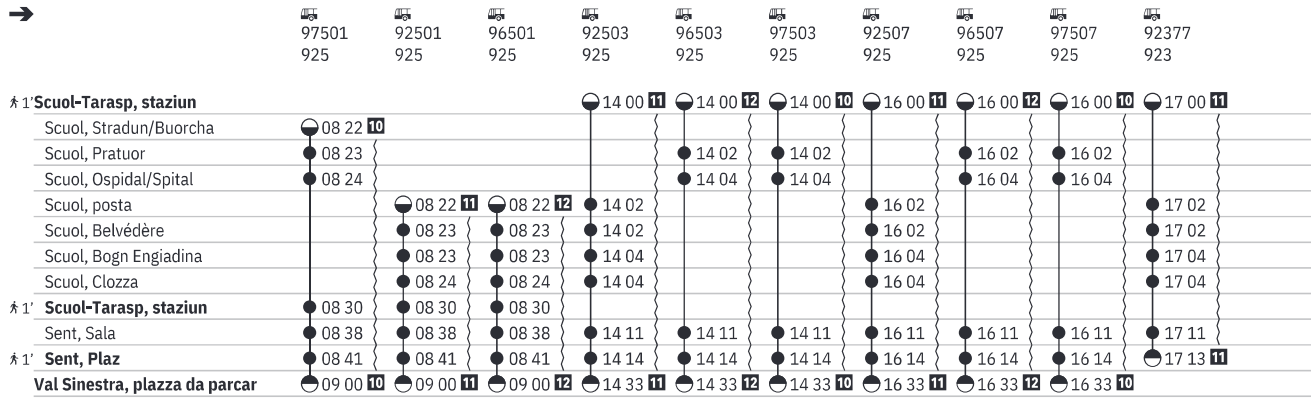

90.925 Scuol - Sent - Val Sinestra

Stand: 16. März 2023

① - ② vom 27.5.-22.10.

96377 97377 92505
923 923 925

90.925 Val Sinestra - Sent - Scuol

Stand: 16. März 2023

① - ② vom 27.5.-22.10.

10 26.8.

11 ① - ② ohne 25.8., 26.8.

12 25.8.

90.925 Val Sinestra - Sent - Scuol  

Stand: 16. März 2023

① – ② vom 27.5.–22.10.

	 96506 925	 97506 925
Val Sinestra, piazza da parcar	 17 53 	 17 53 
† 1 ¹ Sent, Plaz	 18 12	 18 12
Sent, Sala	 18 13	 18 13
Scuol, Clozza		
Scuol, Bogn Engiadina		
Scuol, Belvédère		
Scuol, posta		
Scuol, Ospidal/Spital	 18 20	 18 20
Scuol, Pratuor	 18 22	 18 22
Scuol, Stradun/Buorcha		
† 1 ¹ Scuol-Tarasp, staziun	 18 26 	 18 26 

 26.8. 25.8.**Zeichenerklärung**

① Montag

② Sonntag

➔ Fahrpläne der Gegenrichtung, bitte weiterblättern

← Fahrpläne der Gegenrichtung, bitte zurückblättern

● Abfahrtszeit

◐ Ankunftszeit

◑ Abfahrtszeit

 Selbstkontrolle Bus Rollstuhlgängig

Allgemeine Feiertage sind: 25.12., 26.12., 1.1., 2.1., Karfreitag, Ostermontag, Auffahrt, Pfingstmontag, 1.8.

† Umsteigezeit in Minuten innerhalb der Haltestelle (ohne Zeitangabe 2¹)**Bediente Haltestellen**➔ **Scuol – Sent****Scuol:** posta; staziun; Stradun/Buorcha; Pratuor; Ospidal/Spital; posta; Belvédère; Bogn Engiadina; Clozza; staziun; Chauennas**Sent:** Sala; Plaz; Tschern; Chavriz Pitschen; piazza da parcar← **Sent – Scuol****Sent:** piazza da parcar; Chavriz Pitschen; Tschern; Plaz; Sala**Scuol:** Chauennas; Clozza; Bogn Engiadina; Belvédère; posta; Ospidal/Spital; Pratuor; Stradun/Buorcha; staziun**Bemerkungen** Alle Kurse 0848 071 081**Transportunternehmen**