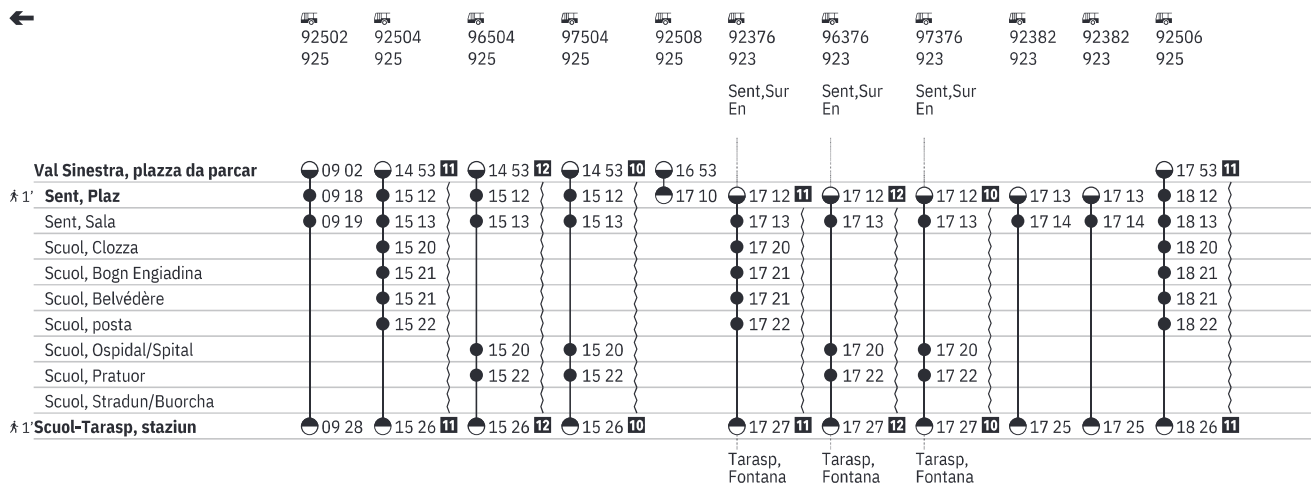

90.925 Scuol - Sent - Val Sinestra

Stand: 16. März 2023

① - ② vom 27.5.-22.10.

96377 97377 92505
923 923 925

90.925 Val Sinestra - Sent - Scuol

Stand: 16. März 2023

① - ② vom 27.5.-22.10.

10 26.8.

11 ① - ② ohne 25.8., 26.8.

12 25.8.

90.925 Val Sinestra - Sent - Scuol  

Stand: 16. März 2023

① – ② vom 27.5.–22.10.

	 96506 925	 97506 925
Val Sinestra, piazza da parcar	 17 53 	 17 53 
† 1 ¹ Sent, Plaz	 18 12	 18 12
Sent, Sala	 18 13	 18 13
Scuol, Clozza		
Scuol, Bogn Engiadina		
Scuol, Belvédère		
Scuol, posta		
Scuol, Ospidal/Spital	 18 20	 18 20
Scuol, Pratuor	 18 22	 18 22
Scuol, Stradun/Buorcha		
† 1 ¹ Scuol-Tarasp, staziun	 18 26 	 18 26 

 26.8. 25.8.**Zeichenerklärung**

① Montag

② Sonntag

➔ Fahrpläne der Gegenrichtung, bitte weiterblättern

← Fahrpläne der Gegenrichtung, bitte zurückblättern

● Abfahrtszeit

◐ Ankunftszeit

◑ Abfahrtszeit

 Selbstkontrolle Bus Rollstuhlgängig

Allgemeine Feiertage sind: 25.12., 26.12., 1.1., 2.1., Karfreitag, Ostermontag, Auffahrt, Pfingstmontag, 1.8.

† Umsteigezeit in Minuten innerhalb der Haltestelle (ohne Zeitangabe 2¹)**Bediente Haltestellen**➔ **Scuol – Sent****Scuol:** posta; staziun; Stradun/Buorcha; Pratuor; Ospidal/Spital; posta; Belvédère; Bogn Engiadina; Clozza; staziun; Chauennas**Sent:** Sala; Plaz; Tschern; Chavriz Pitschen; piazza da parcar← **Sent – Scuol****Sent:** piazza da parcar; Chavriz Pitschen; Tschern; Plaz; Sala**Scuol:** Chauennas; Clozza; Bogn Engiadina; Belvédère; posta; Ospidal/Spital; Pratuor; Stradun/Buorcha; staziun**Bemerkungen** Alle Kurse 0848 071 081**Transportunternehmen**