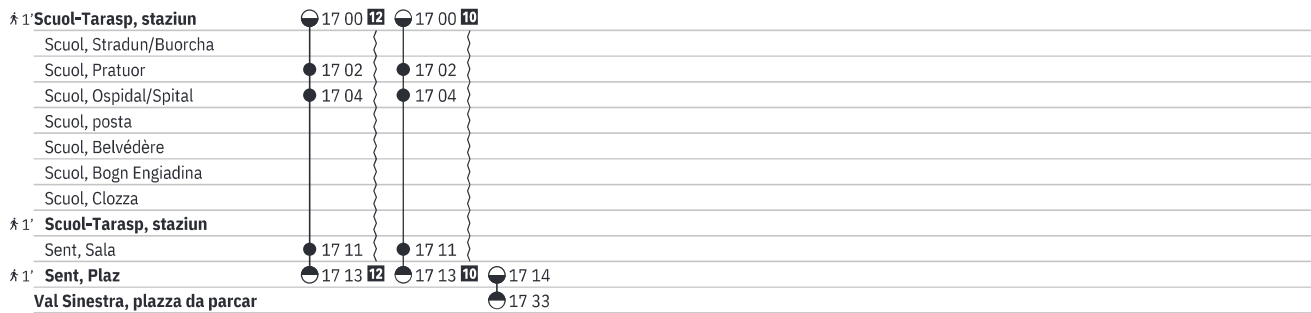

90.925 Scuol - Sent - Val Sinestra

Stand: 16. März 2023

① - ② vom 27.5.-22.10.

96377 97377 92505
923 923 925

90.925 Val Sinestra - Sent - Scuol

Stand: 16. März 2023

① - ② vom 27.5.-22.10.

10 26.8.

11 ① - ② ohne 25.8., 26.8.

12 25.8.

90.925 Val Sinestra - Sent - Scuol  

Stand: 16. März 2023

① – ② vom 27.5.–22.10.

	 96506 925	 97506 925
Val Sinestra, piazza da parcar	 17 53 	 17 53 
† 1 ¹ Sent, Plaz	 18 12	 18 12
Sent, Sala	 18 13	 18 13
Scuol, Clozza		
Scuol, Bogn Engiadina		
Scuol, Belvédère		
Scuol, posta		
Scuol, Ospidal/Spital	 18 20	 18 20
Scuol, Pratuor	 18 22	 18 22
Scuol, Stradun/Buorcha		
† 1 ¹ Scuol-Tarasp, staziun	 18 26 	 18 26 

 26.8. 25.8.**Zeichenerklärung**

① Montag

② Sonntag

➔ Fahrpläne der Gegenrichtung, bitte weiterblättern

← Fahrpläne der Gegenrichtung, bitte zurückblättern

● Abfahrtszeit

◐ Ankunftszeit

◑ Abfahrtszeit