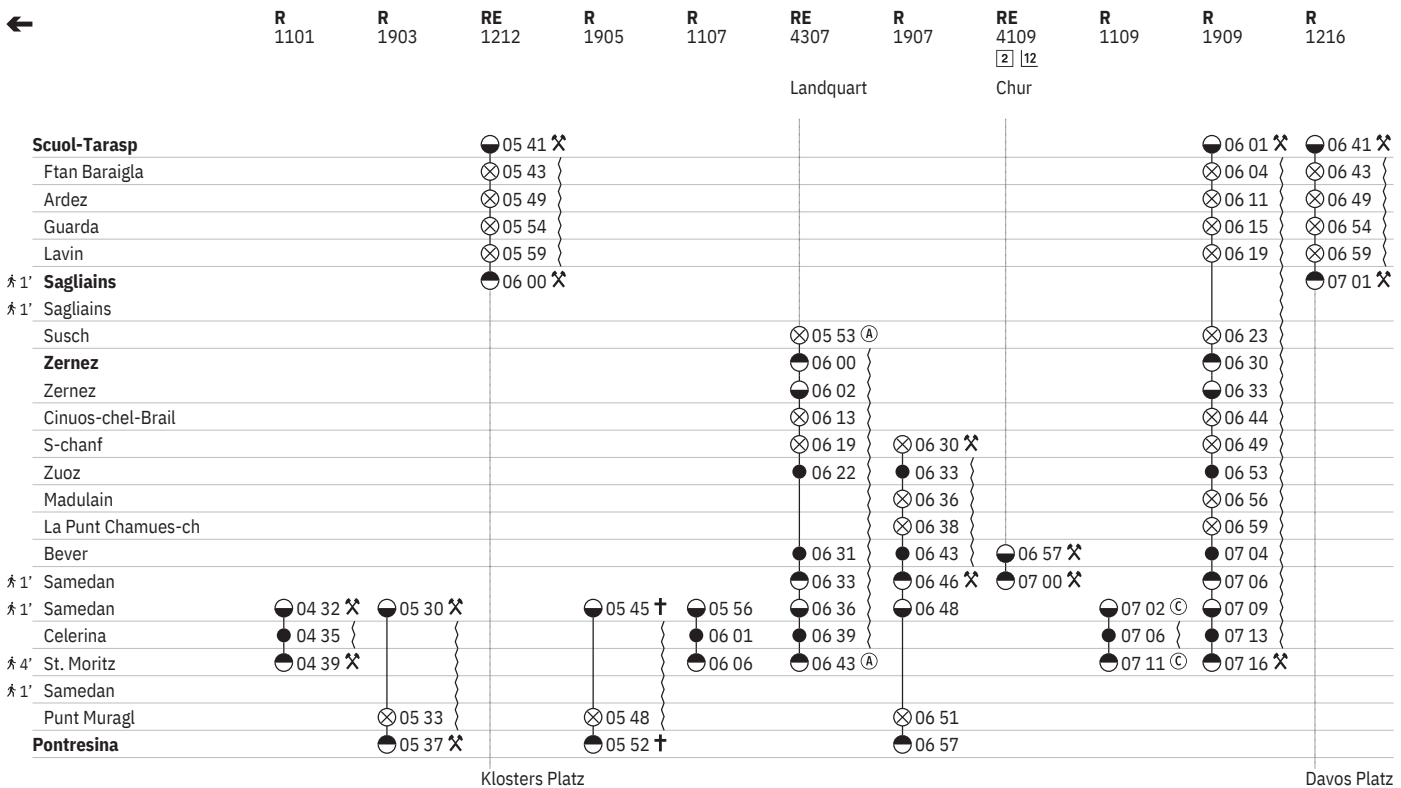

960 Scuol-Tarasp - Samedan - Pontresina 🚆👁
Samedan - St. Moritz 🚆👁

Stand: 6. Oktober 2022