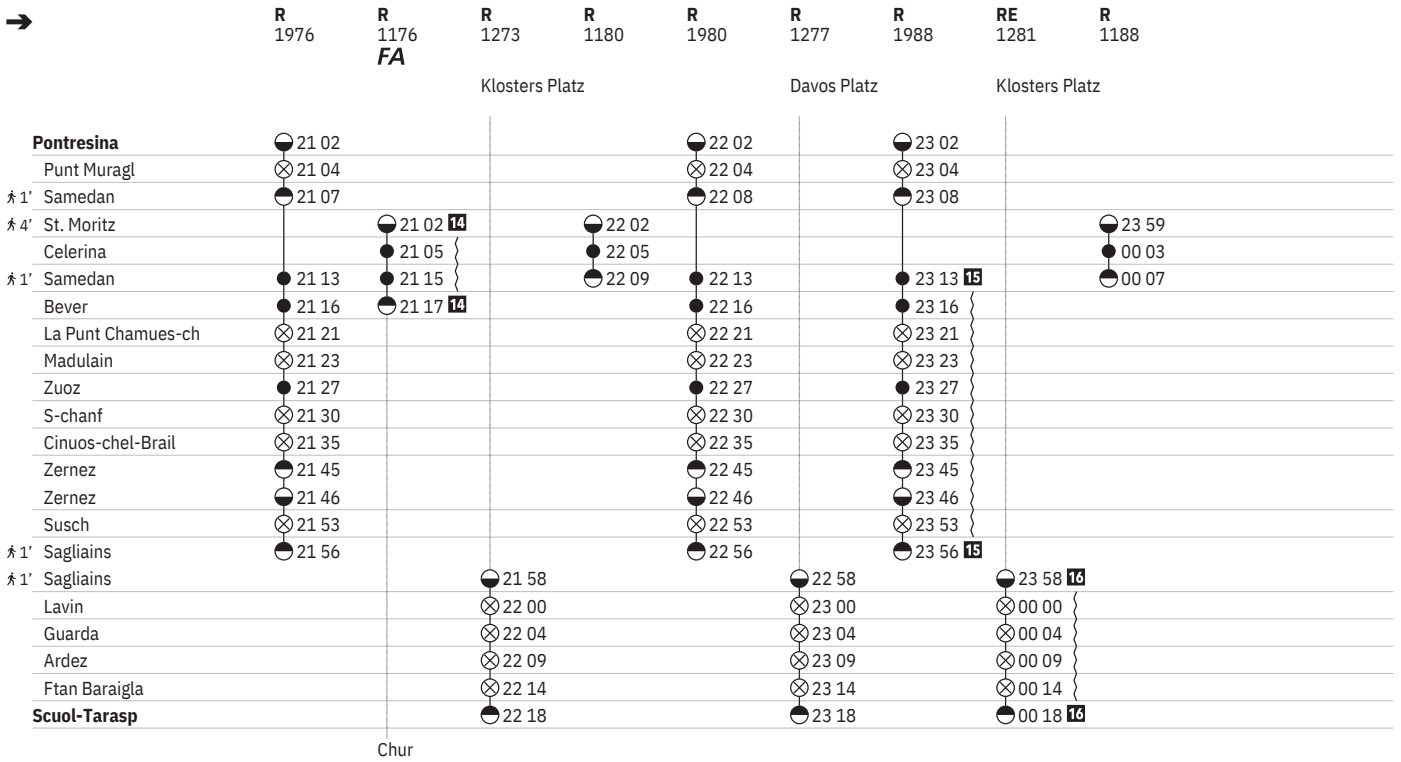

960 Pontresina - Samedan - Scuol-Tarasp 🚆👁
St. Moritz - Samedan 🚆👁

Stand: 6. Oktober 2022