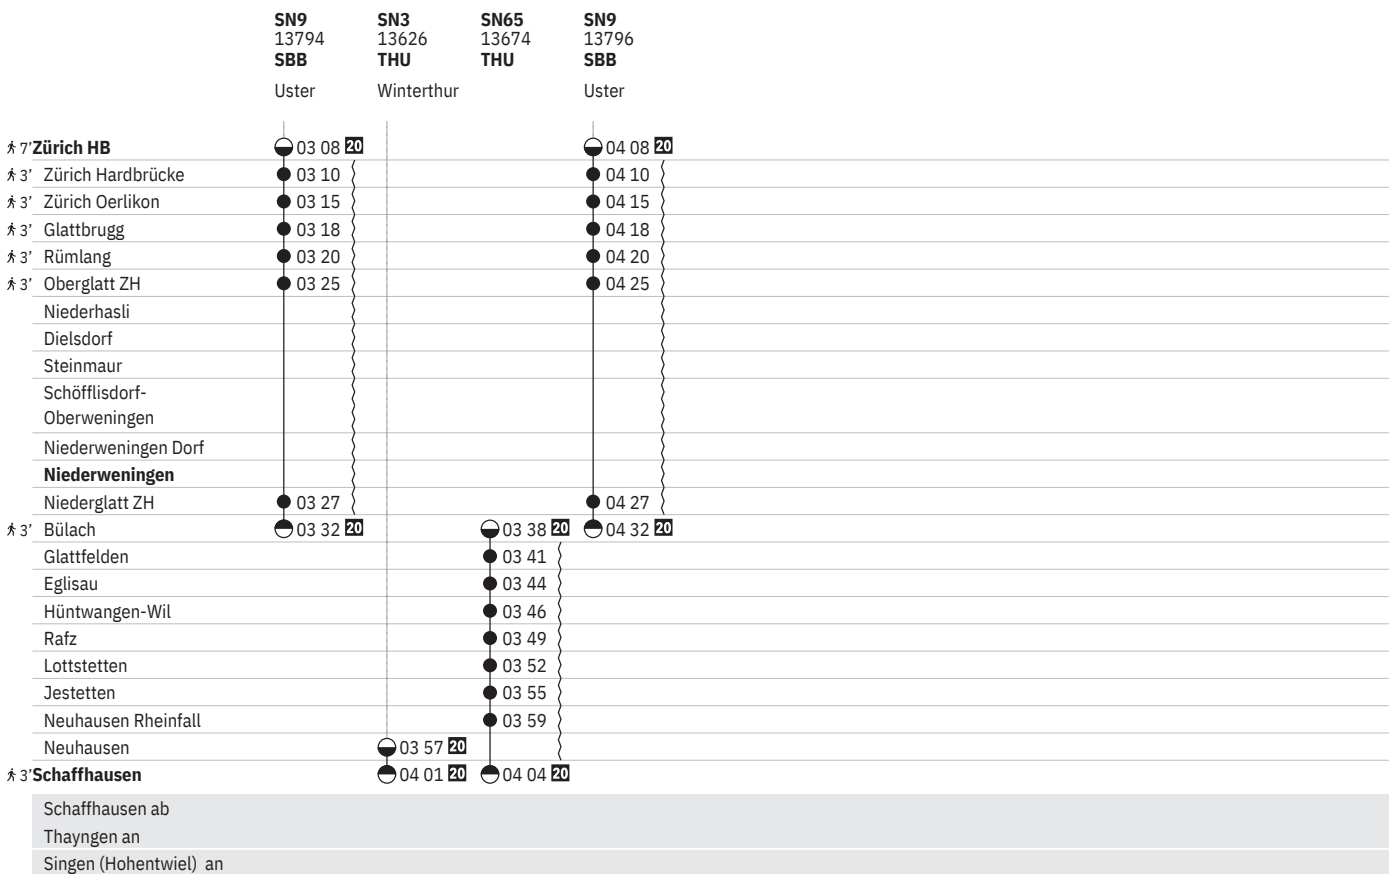

760 Zürich - Bülach - Schaffhausen
Zürich - Oberglatt - Niederweningen

Stand: 22. November 2023