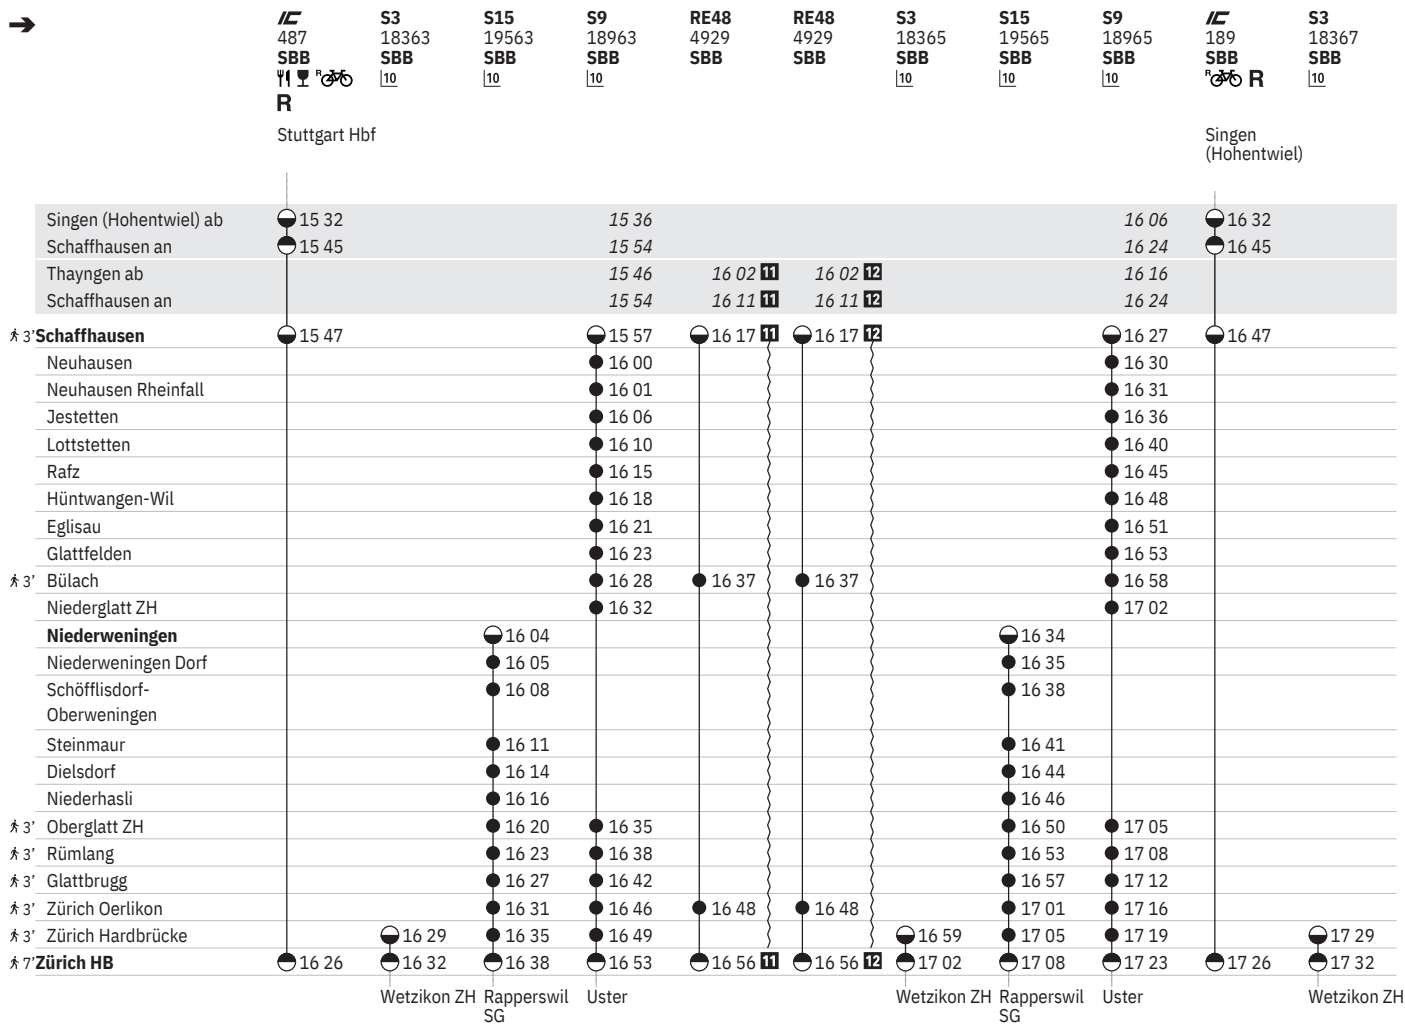

760 Schaffhausen - Bülach - Zürich
Niederweningen - Oberglatt - Zürich

Stand: 22. November 2023