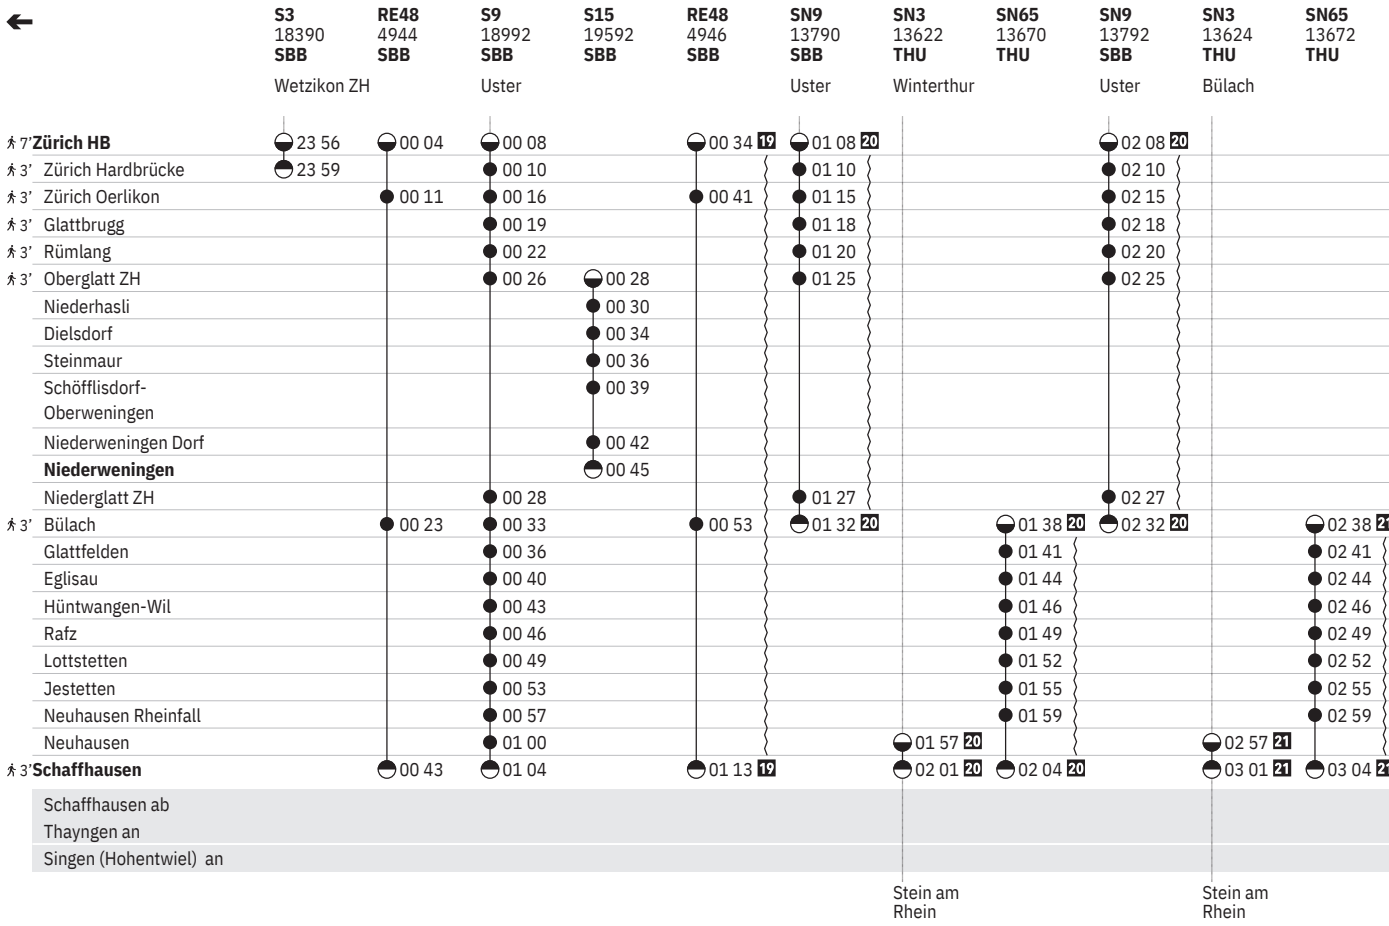

760 Zürich - Bülach - Schaffhausen
Zürich - Oberglatt - Niederweningen

Stand: 22. November 2023