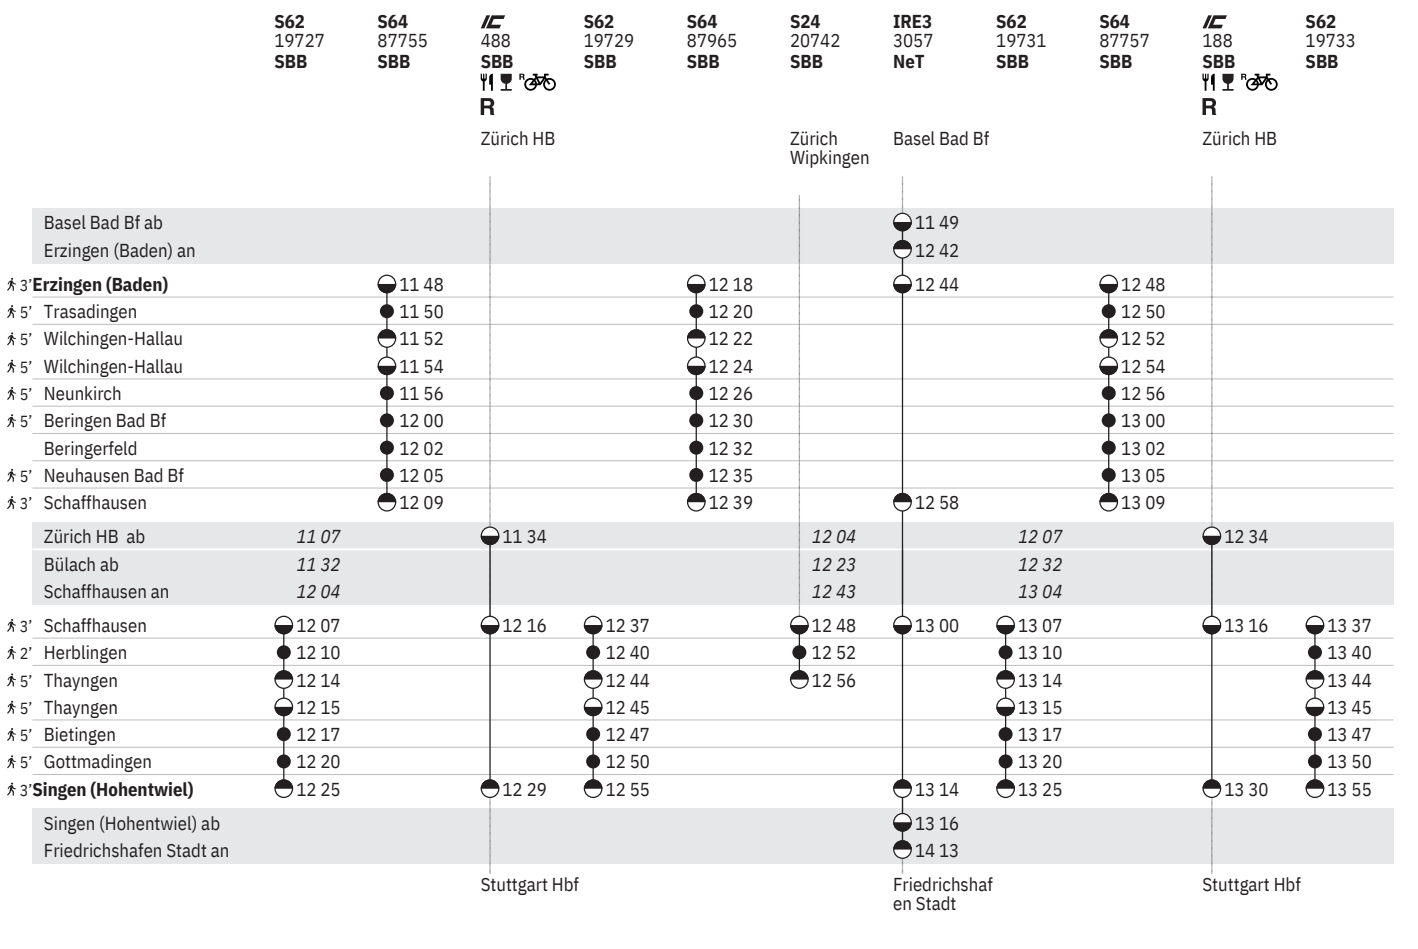

763 Erzingen - Schaffhausen - Singen (Hohentwiel)

Stand: 5. Dezember 2023