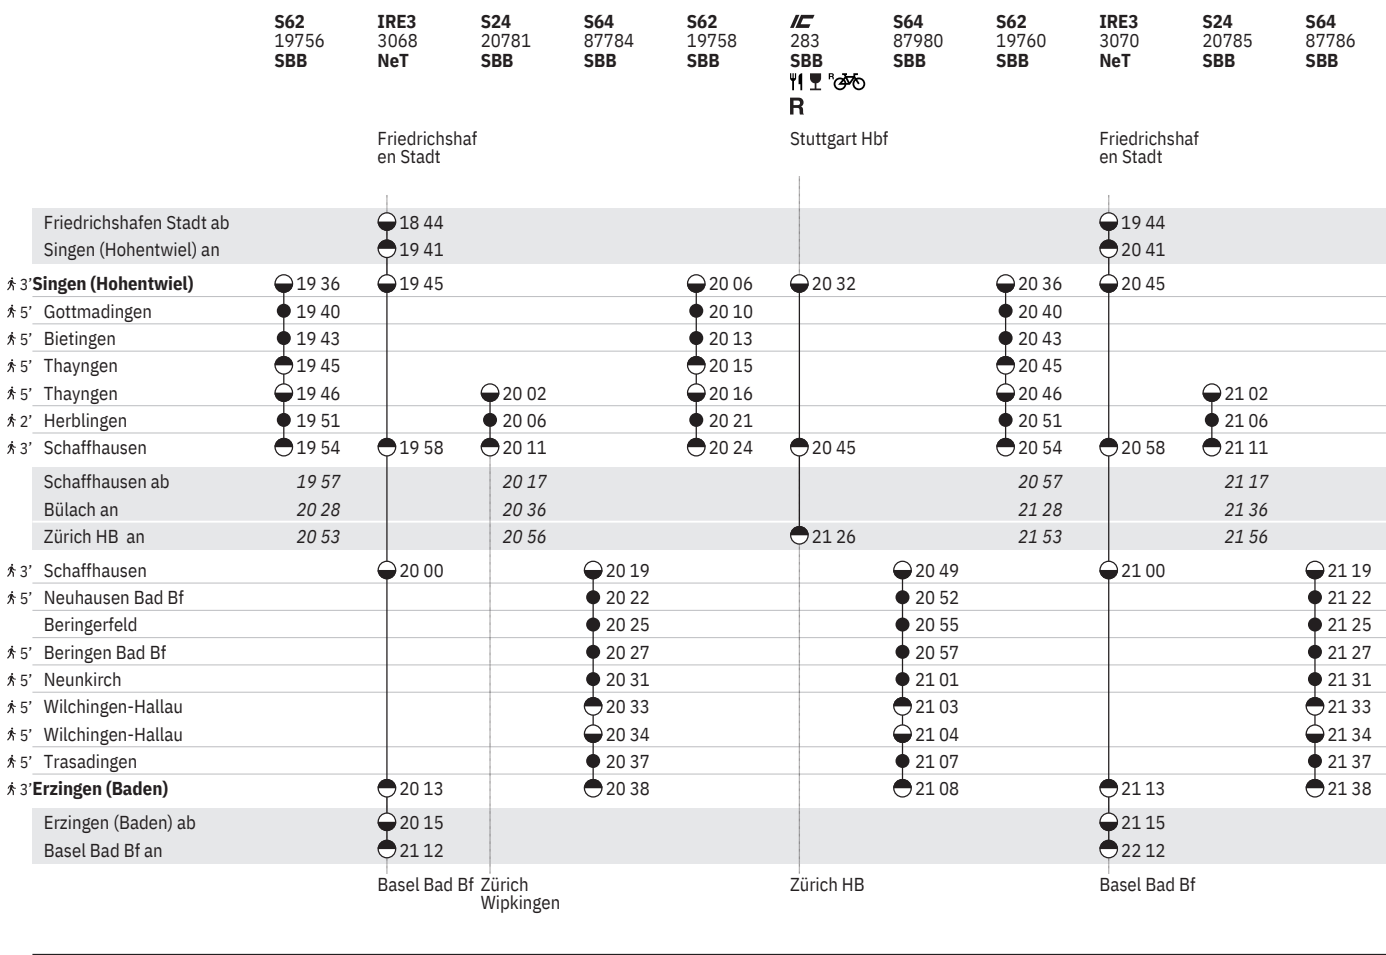

Stand: 5. Dezember 2023

763 Singen (Hohentwiel) - Schaffhausen - Erzingen

Stand: 5. Dezember 2023

763 Singen (Hohentwiel) - Schaffhausen - Erzingen

Stand: 5. Dezember 2023

763 Singen (Hohentwiel) - Schaffhausen - Erzingen

**Zeichenerklärung****10**  sowie 2.1., 1.8. ohne 1.5., 30.5., 3.10., 1.11.**11**  sowie 2.1., 1.8. ohne 1.5., 3.10.**12**  ohne 1.5.**13**  sowie 1.5., 30.5., 3.10., 1.11. ohne 2.1., 1.8.**14**  vom 10.12.–17.12., – vom 20.12.–7.1., –vom 13.1.–31.3., – vom 4.4.–14.4., – vom20.4.–26.5., – vom 27.5.–9.6.,  vom15.6.–21.7., – vom 25.7.–8.9.,  vom14.9.–27.10., – vom 28.10.–3.11.,  vom

9.11.–14.12. sowie 16.5.

**15**  vom 11.12.–19.12., – vom 8.1.–3.4.,  
15.4.–24.5.,  vom 10.6.–24.7., 9.9.–25.10.,  
4.11.–13.12. ohne 16.5.**16**  ohne 1.5., 30.5., 3.10., 1.11.**17**  sowie 1.5., 30.5., 3.10., 1.11.**18** – vom 10.12.–8.8., 30.8.–14.12.**19**  sowie 2.1., 29.3., 9.5., 1.8. ohne 30.3.**20**  sowie 30.3. ohne 2.1., 29.3., 9.5., 1.8. Montag Freitag Samstag Sonntag Montag–Freitag ohne allg. Feiertage Samstage, Sonn- und allg. Feiertage Sonntage und allg. Feiertage Montag–Samstag ohne allg. Feiertage Fahrpläne der Gegenrichtung, bitte weiterblättern Fahrpläne der Gegenrichtung, bitte zurückblättern Abfahrtszeit Ankunftszeit Abfahrtszeit Selbstkontrolle Verkehr nur zeitweise auf diesem Abschnitt Zug InterCity Interregio-Express**RE** RegioExpress**S** S-Bahn Bistro Minibar / Snack**R** Platzreservierung möglich  VELOS: Reservierung obligatorisch Rollstuhlgängig