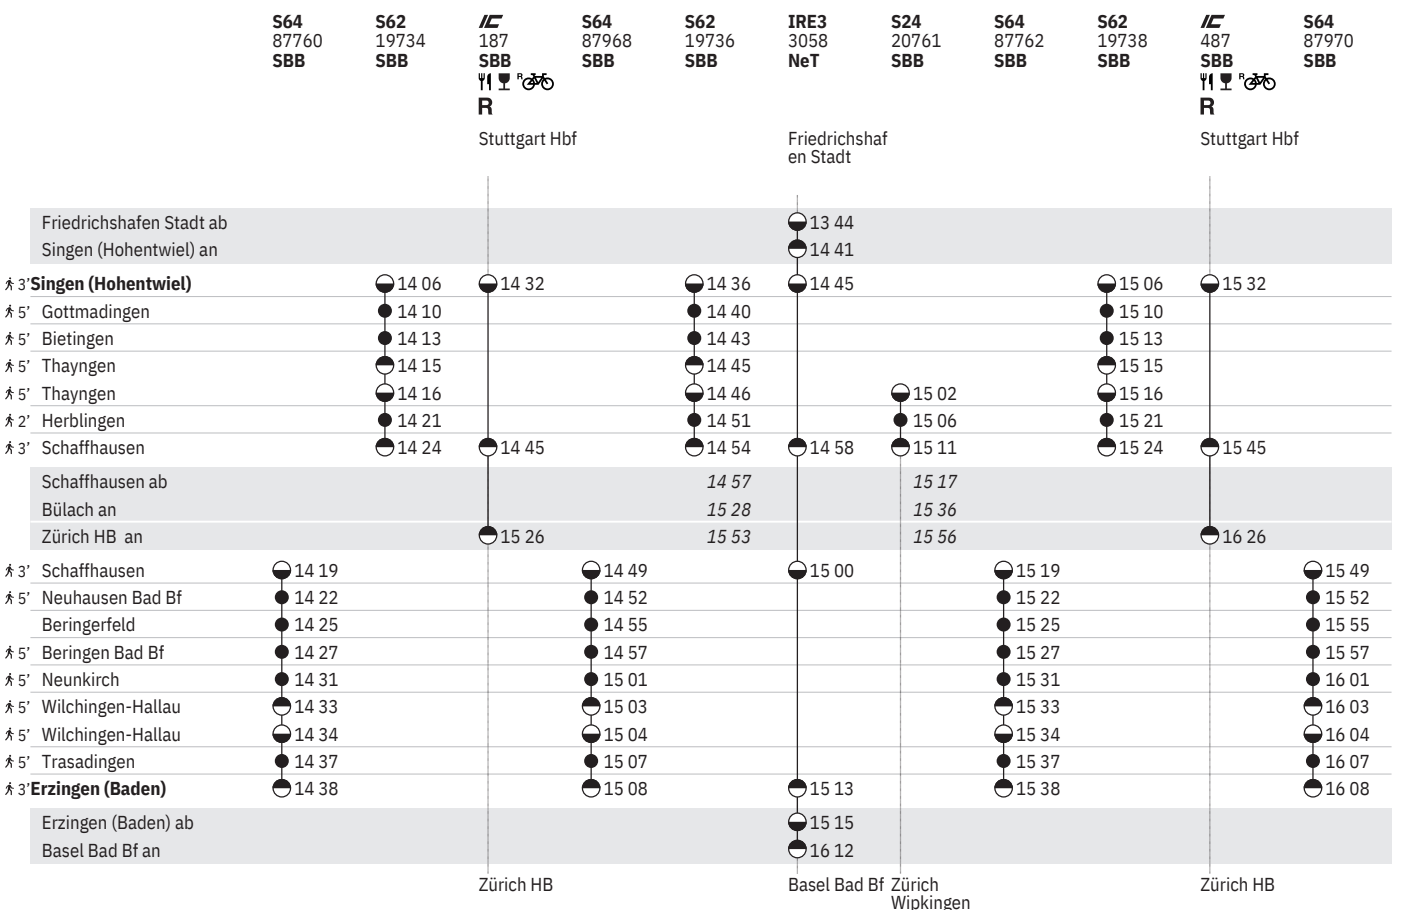

Stuttgart Hbf    Friedrichshafen Stadt

Zürich Wipkingen    Zürich HB    Zürich HB    Basel Bad Bf    Zürich Wipkingen

763 Singen (Hohentwiel) - Schaffhausen - Erzingen

Stand: 5. Dezember 2023

763 Singen (Hohentwiel) - Schaffhausen - Erzingen

Stand: 5. Dezember 2023

763 Singen (Hohentwiel) - Schaffhausen - Erzingen

Stand: 5. Dezember 2023

763 Singen (Hohentwiel) - Schaffhausen - Erzingen

Stand: 5. Dezember 2023

763 Singen (Hohentwiel) - Schaffhausen - Erzingen

9.11.–14.12. sowie 16.5.

**15**  vom 11.12.–19.12., – vom 8.1.–3.4.,  
15.4.–24.5.,  vom 10.6.–24.7., 9.9.–25.10.,  
4.11.–13.12. ohne 16.5.**16**  ohne 1.5., 30.5., 3.10., 1.11.**17**  sowie 1.5., 30.5., 3.10., 1.11.**18** – vom 10.12.–8.8., 30.8.–14.12.**19**  sowie 2.1., 29.3., 9.5., 1.8. ohne 30.3.**20**  sowie 30.3. ohne 2.1., 29.3., 9.5., 1.8. Montag Freitag Samstag Sonntag Montag–Freitag ohne allg. Feiertage Samstage, Sonn- und allg. Feiertage Sonntage und allg. Feiertage Montag–Samstag ohne allg. Feiertage Fahrpläne der Gegenrichtung, bitte weiterblättern Fahrpläne der Gegenrichtung, bitte zurückblättern Abfahrtszeit Ankunftszeit Abfahrtszeit Selbstkontrolle Verkehr nur zeitweise auf diesem Abschnitt Zug InterCity Interregio-Express**RE** RegioExpress**S** S-Bahn Bistro Minibar / Snack**R** Platzreservierung möglich  VELOS: Reservierung obligatorisch Rollstuhlgängig