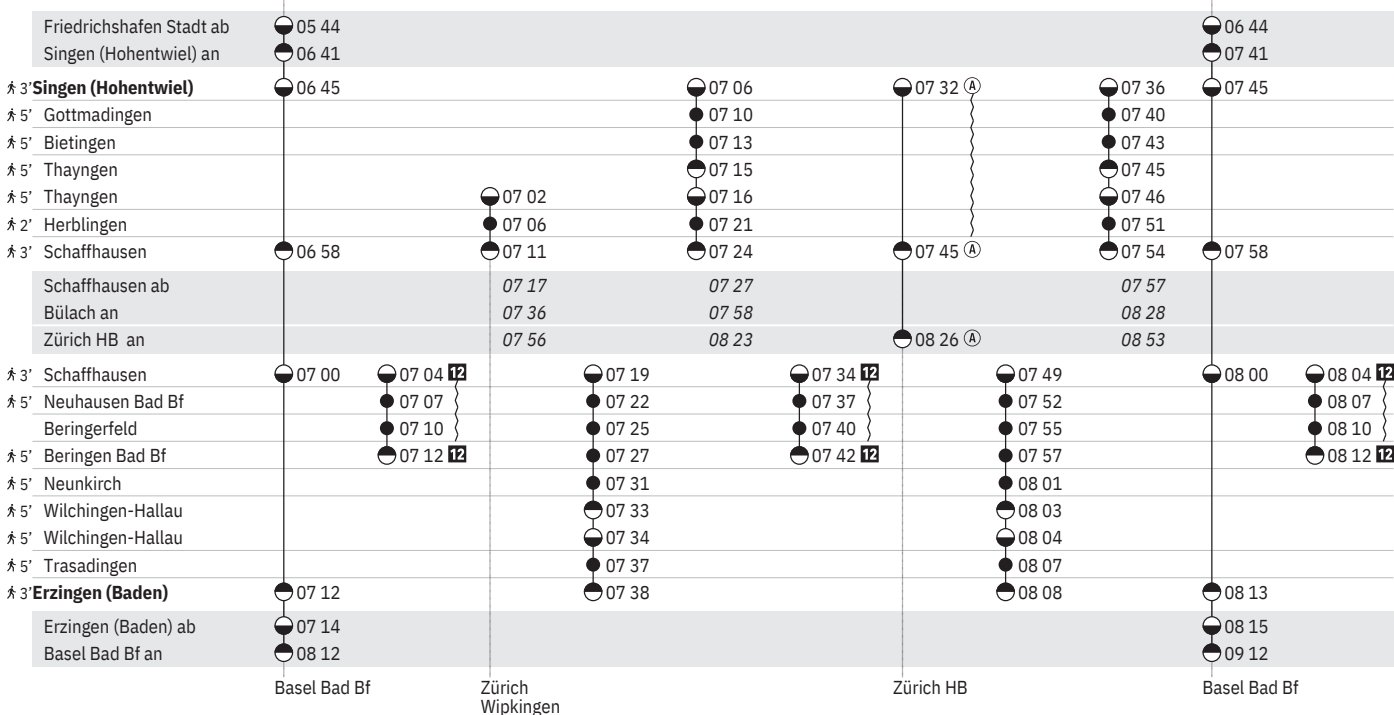

763 Singen (Hohentwiel) - Schaffhausen - Erzingen

Stand: 5. Dezember 2023

IRE3 3042 NeT   S64 87740 SBB   S24 20729 SBB   S64 87742 SBB   S62 19706 SBB   S64 87744 SBB   IC 1181 SBB R   S64 87954 SBB   S62 19708 SBB   IRE3 3044 NeT   S64 87746 SBB

Friedrichshafen Stadt   Friedrichshafen Stadt

Basel Bad Bf   Zürich Wipkingen   Zürich HB   Basel Bad Bf

S24 20733 SBB   S64 87748 SBB   S62 19710 SBB   IC 181 SBB R   IC 181 SBB R   S64 87956 SBB   S62 19712 SBB   IRE3 3046 NeT   S24 20737 SBB   S64 87750 SBB   S62 19714 SBB

Stuttgart Hbf   Friedrichshafen Stadt