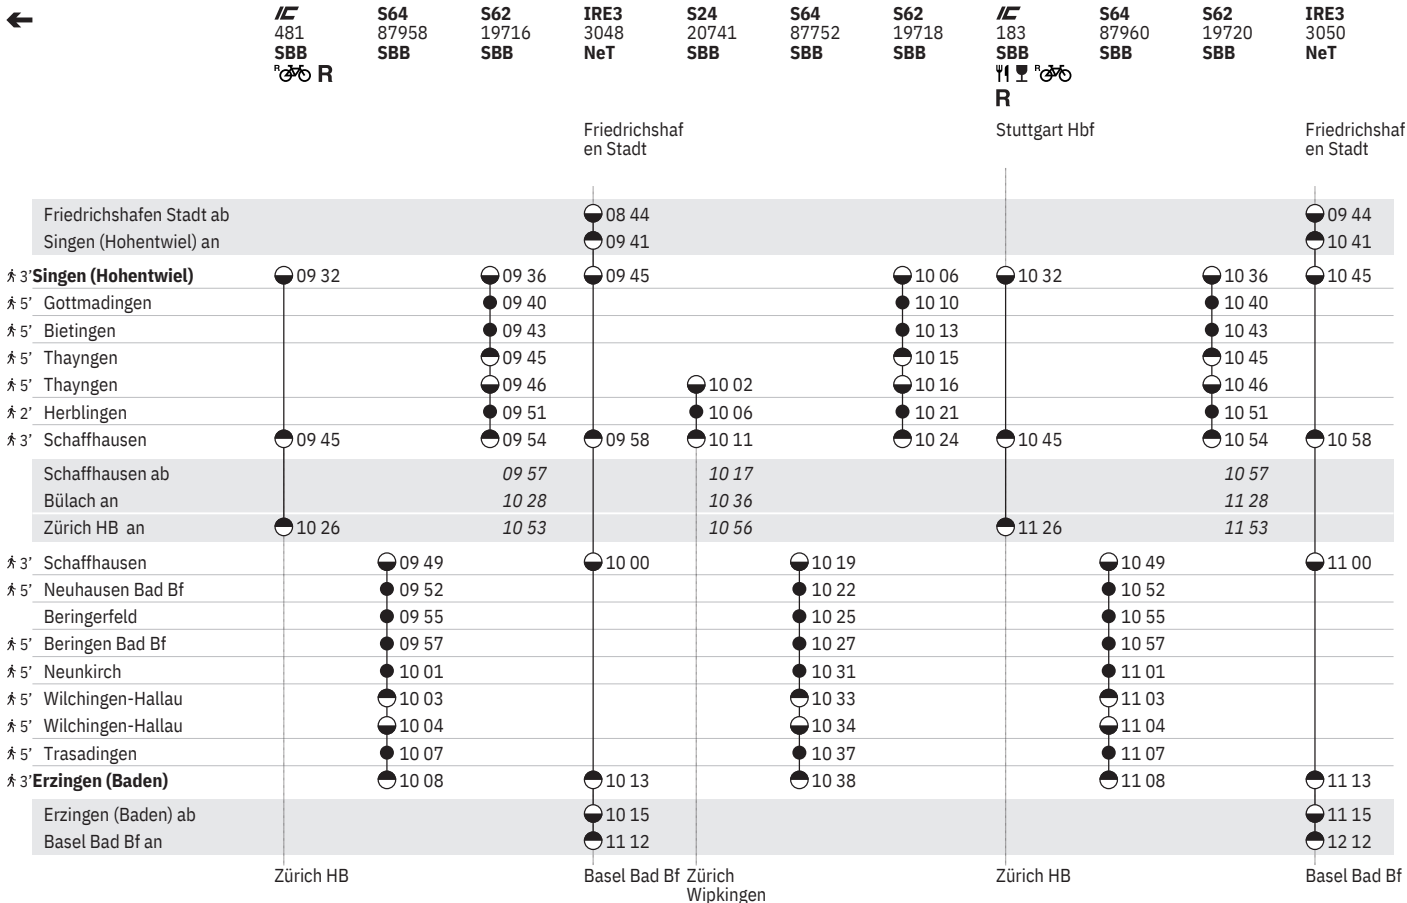

Stuttgart Hbf    Friedrichshafen Stadt

Zürich Wipkingen    Zürich HB    Zürich HB    Basel Bad Bf    Zürich Wipkingen

763 Singen (Hohentwiel) - Schaffhausen - Erzingen

Stand: 5. Dezember 2023

763 Singen (Hohentwiel) - Schaffhausen - Erzingen

Stand: 5. Dezember 2023

763 Singen (Hohentwiel) - Schaffhausen - Erzingen

Stand: 5. Dezember 2023

763 Singen (Hohentwiel) - Schaffhausen - Erzingen

Stand: 5. Dezember 2023

763 Singen (Hohentwiel) - Schaffhausen - Erzingen

9.11.–14.12. sowie 16.5.

**15**  vom 11.12.–19.12., – vom 8.1.–3.4.,  
15.4.–24.5.,  vom 10.6.–24.7., 9.9.–25.10.,  
4.11.–13.12. ohne 16.5.**16**  ohne 1.5., 30.5., 3.10., 1.11.**17**  sowie 1.5., 30.5., 3.10., 1.11.**18** – vom 10.12.–8.8., 30.8.–14.12.**19**  sowie 2.1., 29.3., 9.5., 1.8. ohne 30.3.**20**  sowie 30.3. ohne 2.1., 29.3., 9.5., 1.8. Montag Freitag Samstag Sonntag Montag–Freitag ohne allg. Feiertage Samstage, Sonn- und allg. Feiertage Sonntage und allg. Feiertage Montag–Samstag ohne allg. Feiertage Fahrpläne der Gegenrichtung, bitte weiterblättern Fahrpläne der Gegenrichtung, bitte zurückblättern Abfahrtszeit Ankunftszeit Abfahrtszeit Selbstkontrolle Verkehr nur zeitweise auf diesem Abschnitt Zug InterCity Interregio-Express**RE** RegioExpress**S** S-Bahn Bistro Minibar / Snack**R** Platzreservierung möglich  VELOS: Reservierung obligatorisch Rollstuhlgängig