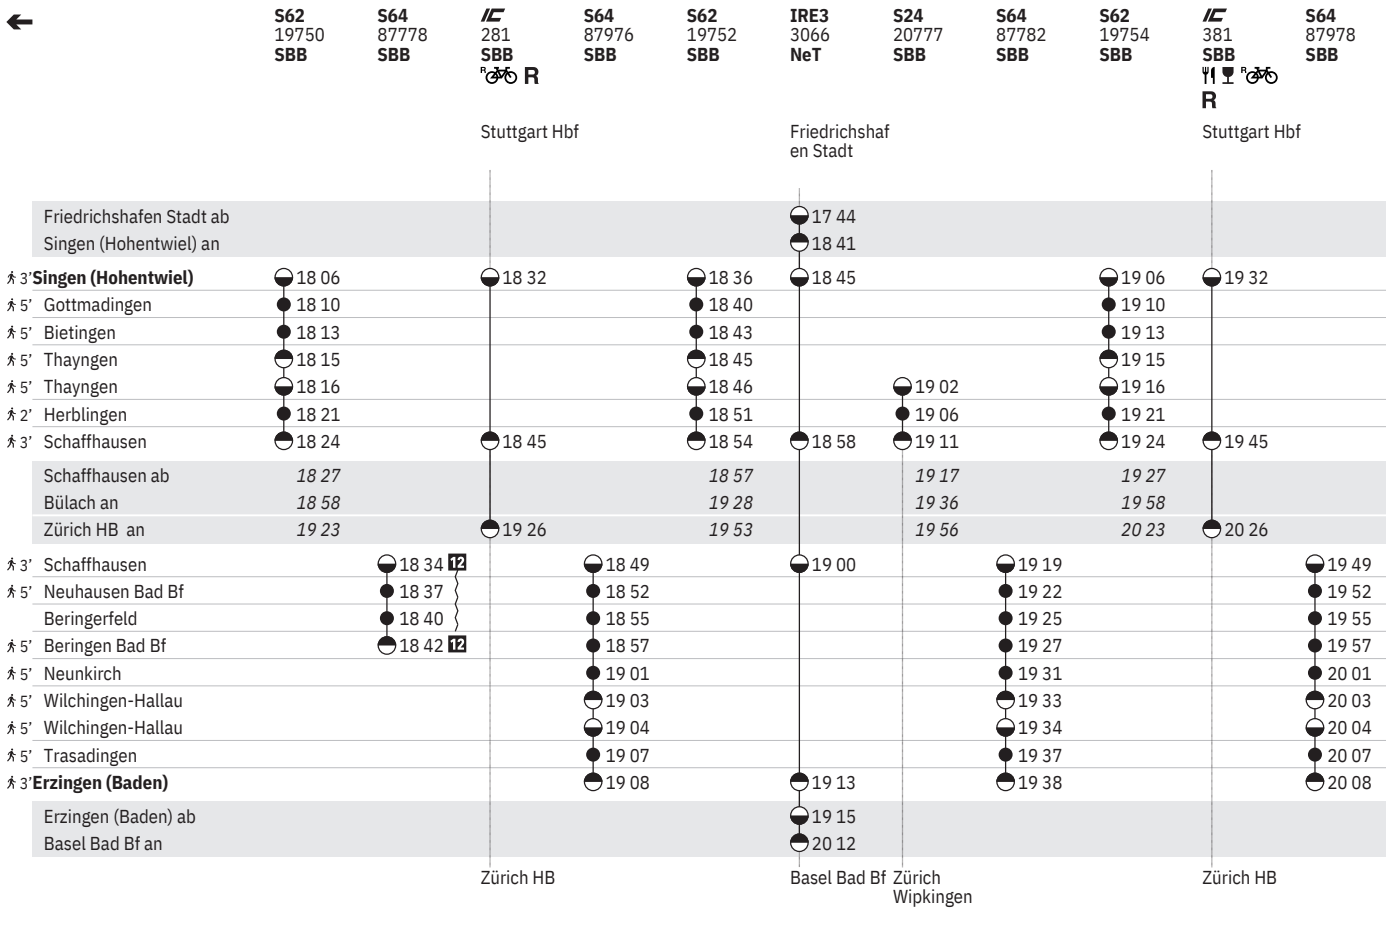

Stand: 5. Dezember 2023

763 Singen (Hohentwiel) - Schaffhausen - Erzingen

Stand: 5. Dezember 2023

763 Singen (Hohentwiel) - Schaffhausen - Erzingen

Stand: 5. Dezember 2023

763 Singen (Hohentwiel) - Schaffhausen - Erzingen

9.11.–14.12. sowie 16.5.

**15**  vom 11.12.–19.12., – vom 8.1.–3.4.,  
15.4.–24.5.,  vom 10.6.–24.7., 9.9.–25.10.,  
4.11.–13.12. ohne 16.5.**16**  ohne 1.5., 30.5., 3.10., 1.11.**17**  sowie 1.5., 30.5., 3.10., 1.11.**18** – vom 10.12.–8.8., 30.8.–14.12.**19**  sowie 2.1., 29.3., 9.5., 1.8. ohne 30.3.**20**  sowie 30.3. ohne 2.1., 29.3., 9.5., 1.8. Montag Freitag Samstag Sonntag Montag–Freitag ohne allg. Feiertage Samstage, Sonn- und allg. Feiertage Sonntage und allg. Feiertage Montag–Samstag ohne allg. Feiertage Fahrpläne der Gegenrichtung, bitte weiterblättern Fahrpläne der Gegenrichtung, bitte zurückblättern Abfahrtszeit Ankunftszeit Abfahrtszeit Selbstkontrolle Verkehr nur zeitweise auf diesem Abschnitt Zug InterCity Interregio-Express**RE** RegioExpress**S** S-Bahn Bistro Minibar / Snack**R** Platzreservierung möglich  VELOS: Reservierung obligatorisch Rollstuhlgängig