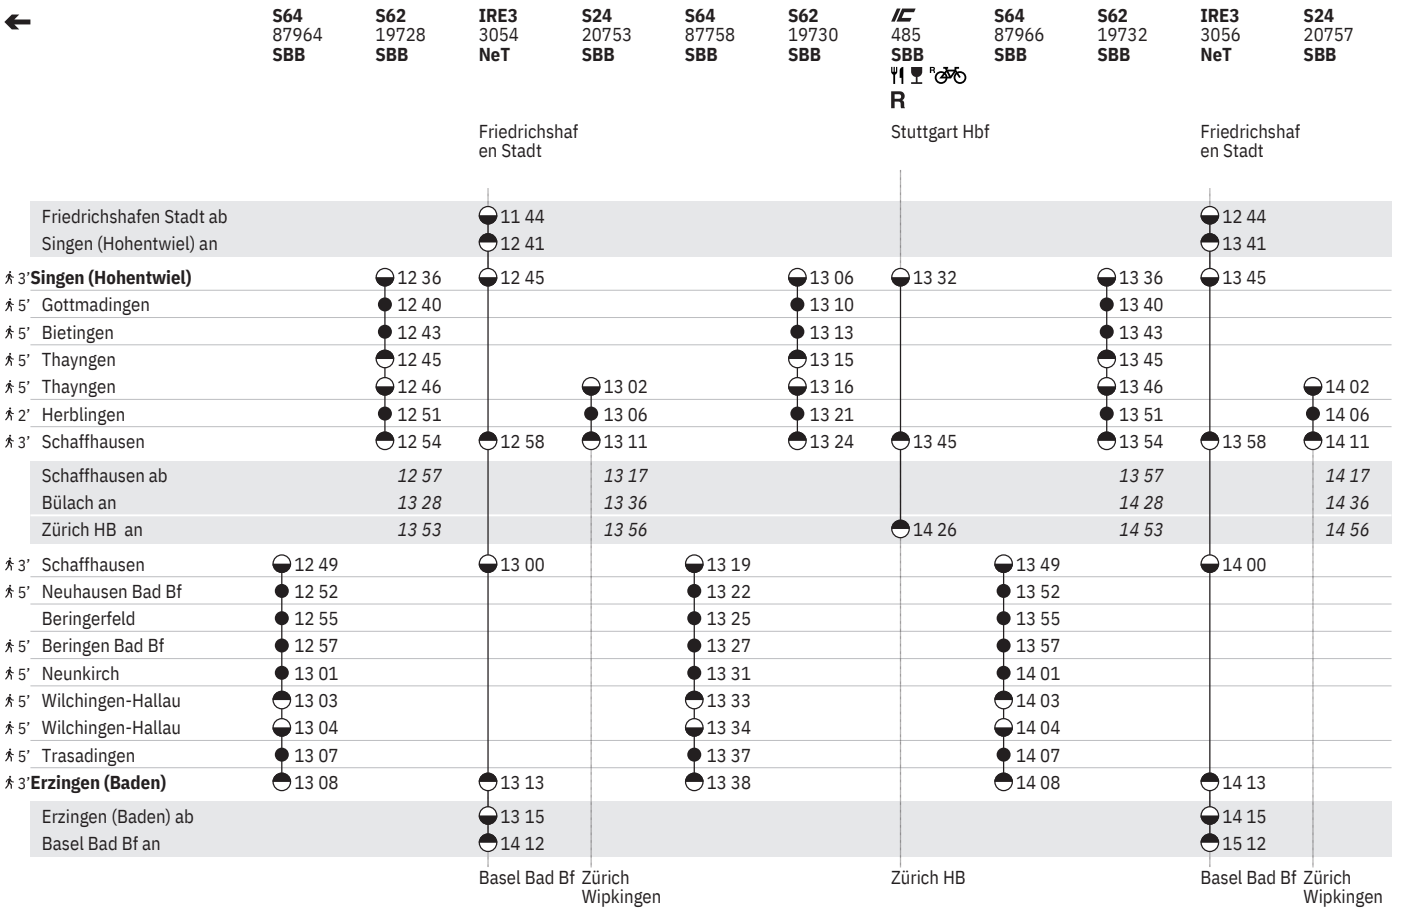

Stuttgart Hbf    Friedrichshafen Stadt

Zürich Wipkingen    Zürich HB    Zürich HB    Basel Bad Bf    Zürich Wipkingen

763 Singen (Hohentwiel) - Schaffhausen - Erzingen

Stand: 5. Dezember 2023

763 Singen (Hohentwiel) - Schaffhausen - Erzingen

Stand: 5. Dezember 2023

763 Singen (Hohentwiel) - Schaffhausen - Erzingen

Stand: 5. Dezember 2023

763 Singen (Hohentwiel) - Schaffhausen - Erzingen

Stand: 5. Dezember 2023

763 Singen (Hohentwiel) - Schaffhausen - Erzingen

9.11.–14.12. sowie 16.5.

**15**  vom 11.12.–19.12., – vom 8.1.–3.4.,  
15.4.–24.5.,  vom 10.6.–24.7., 9.9.–25.10.,  
4.11.–13.12. ohne 16.5.**16**  ohne 1.5., 30.5., 3.10., 1.11.**17**  sowie 1.5., 30.5., 3.10., 1.11.**18** – vom 10.12.–8.8., 30.8.–14.12.**19**  sowie 2.1., 29.3., 9.5., 1.8. ohne 30.3.**20**  sowie 30.3. ohne 2.1., 29.3., 9.5., 1.8. Montag Freitag Samstag Sonntag Montag–Freitag ohne allg. Feiertage Samstage, Sonn- und allg. Feiertage Sonntage und allg. Feiertage Montag–Samstag ohne allg. Feiertage Fahrpläne der Gegenrichtung, bitte weiterblättern Fahrpläne der Gegenrichtung, bitte zurückblättern Abfahrtszeit Ankunftszeit Abfahrtszeit Selbstkontrolle Verkehr nur zeitweise auf diesem Abschnitt Zug InterCity Interregio-Express**RE** RegioExpress**S** S-Bahn Bistro Minibar / Snack**R** Platzreservierung möglich  VELOS: Reservierung obligatorisch Rollstuhlgängig