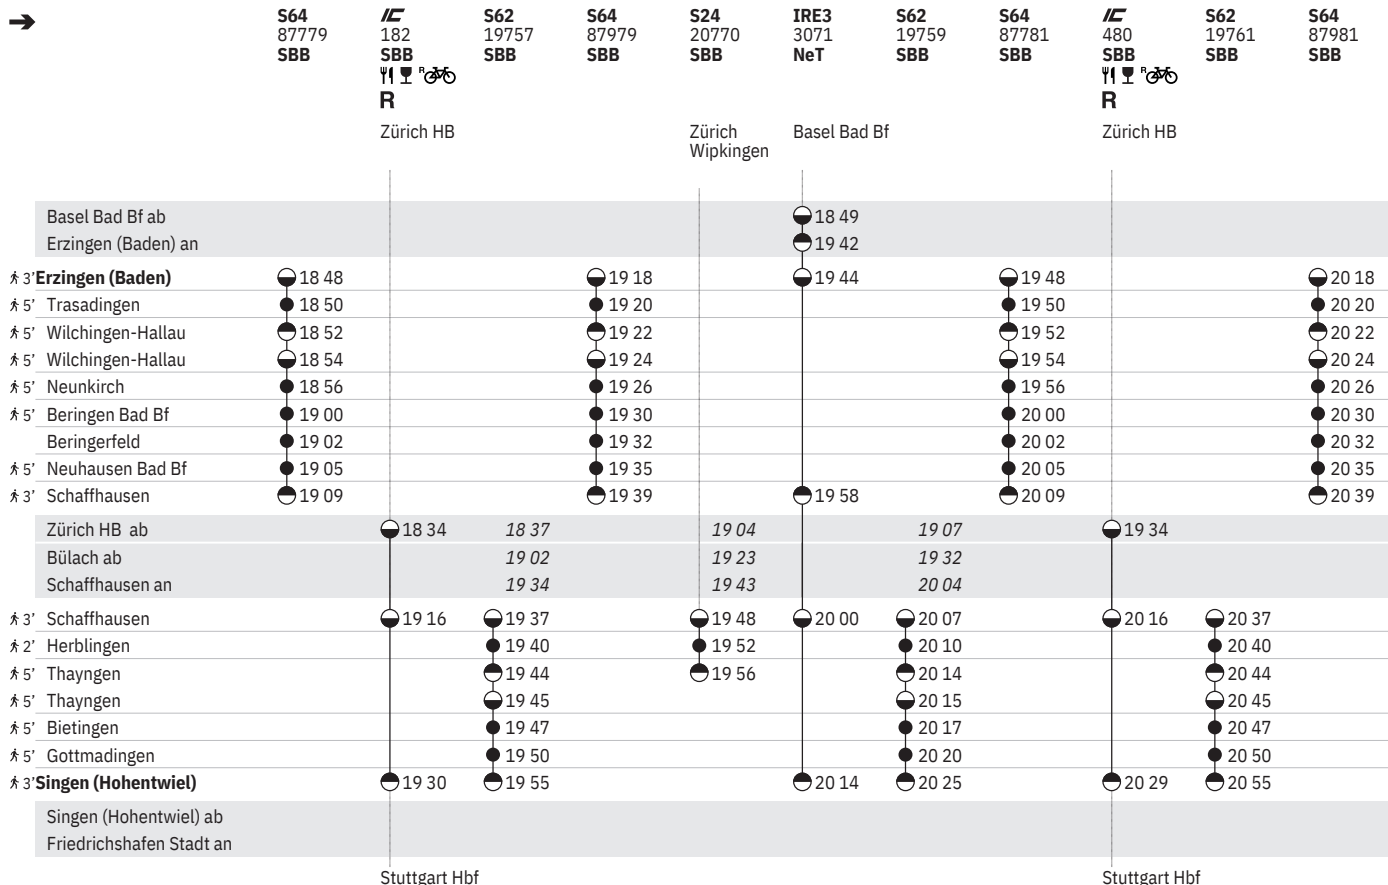

763 Erzingen - Schaffhausen - Singen (Hohentwiel)

Stand: 5. Dezember 2023