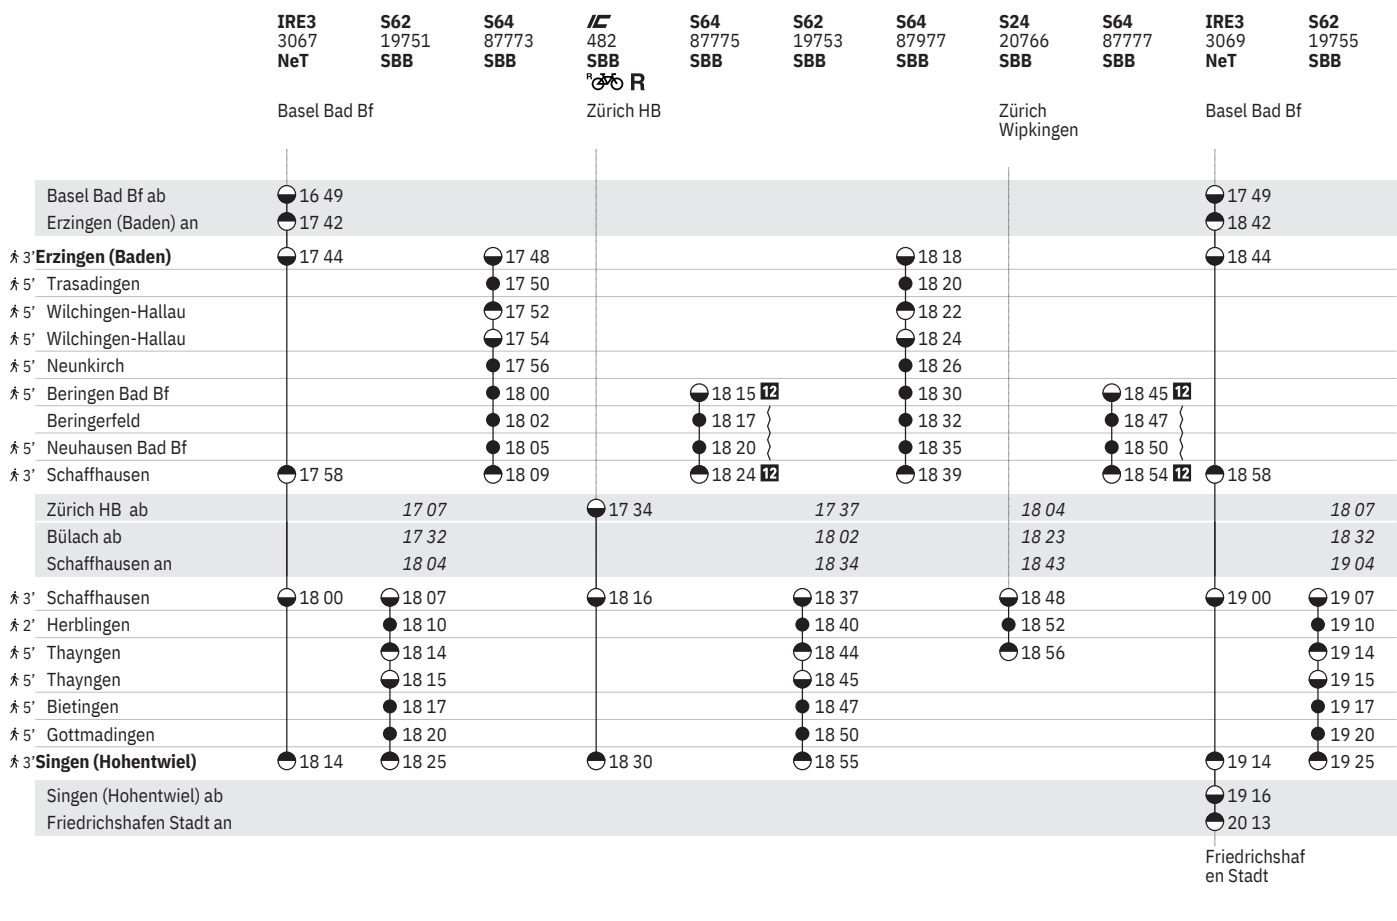

763 Erzingen - Schaffhausen - Singen (Hohentwiel)

Stand: 5. Dezember 2023