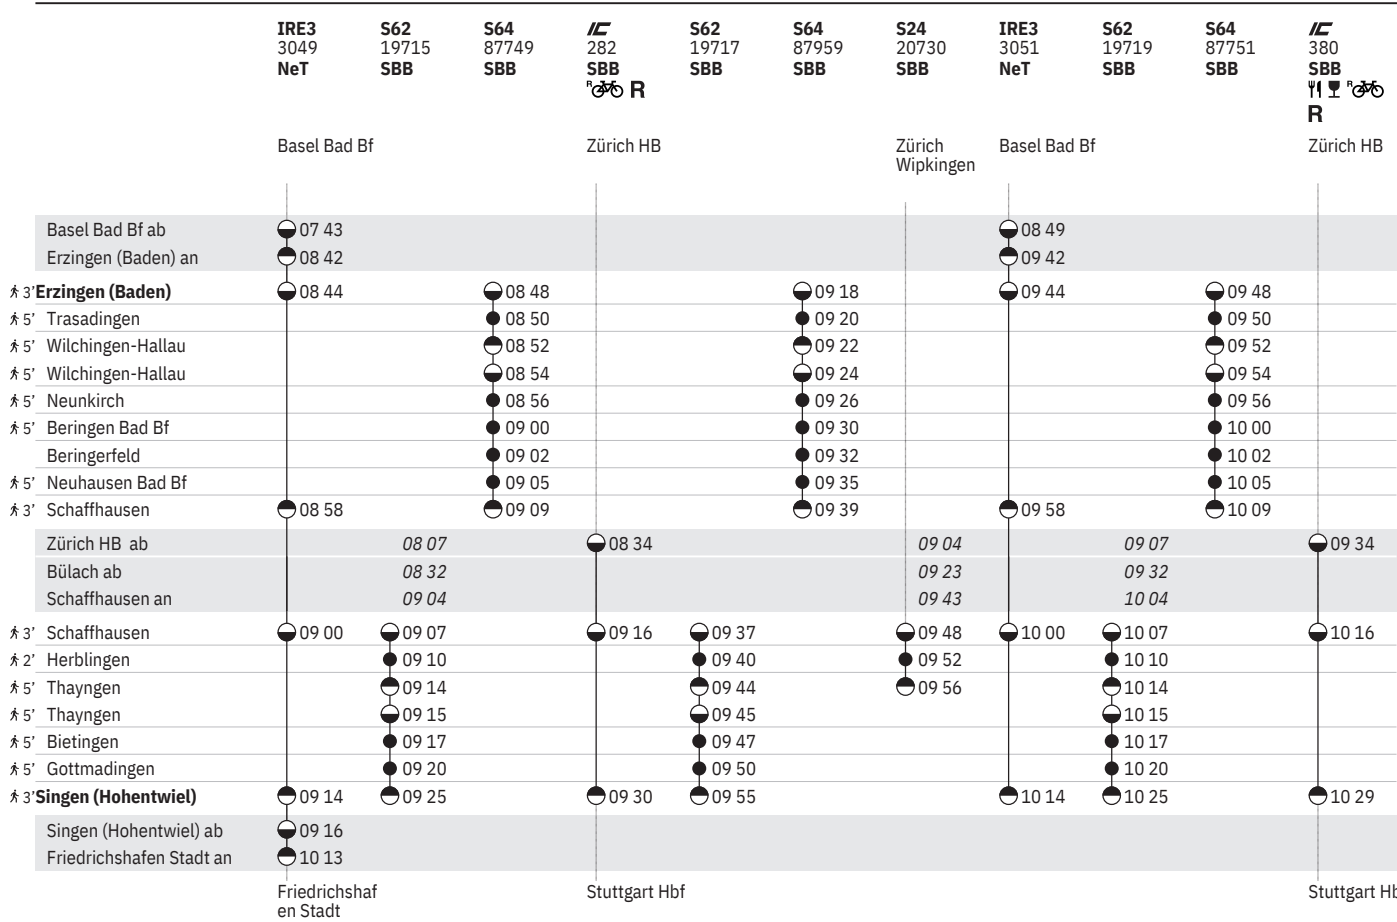

763 Erzingen - Schaffhausen - Singen (Hohentwiel)

Stand: 5. Dezember 2023