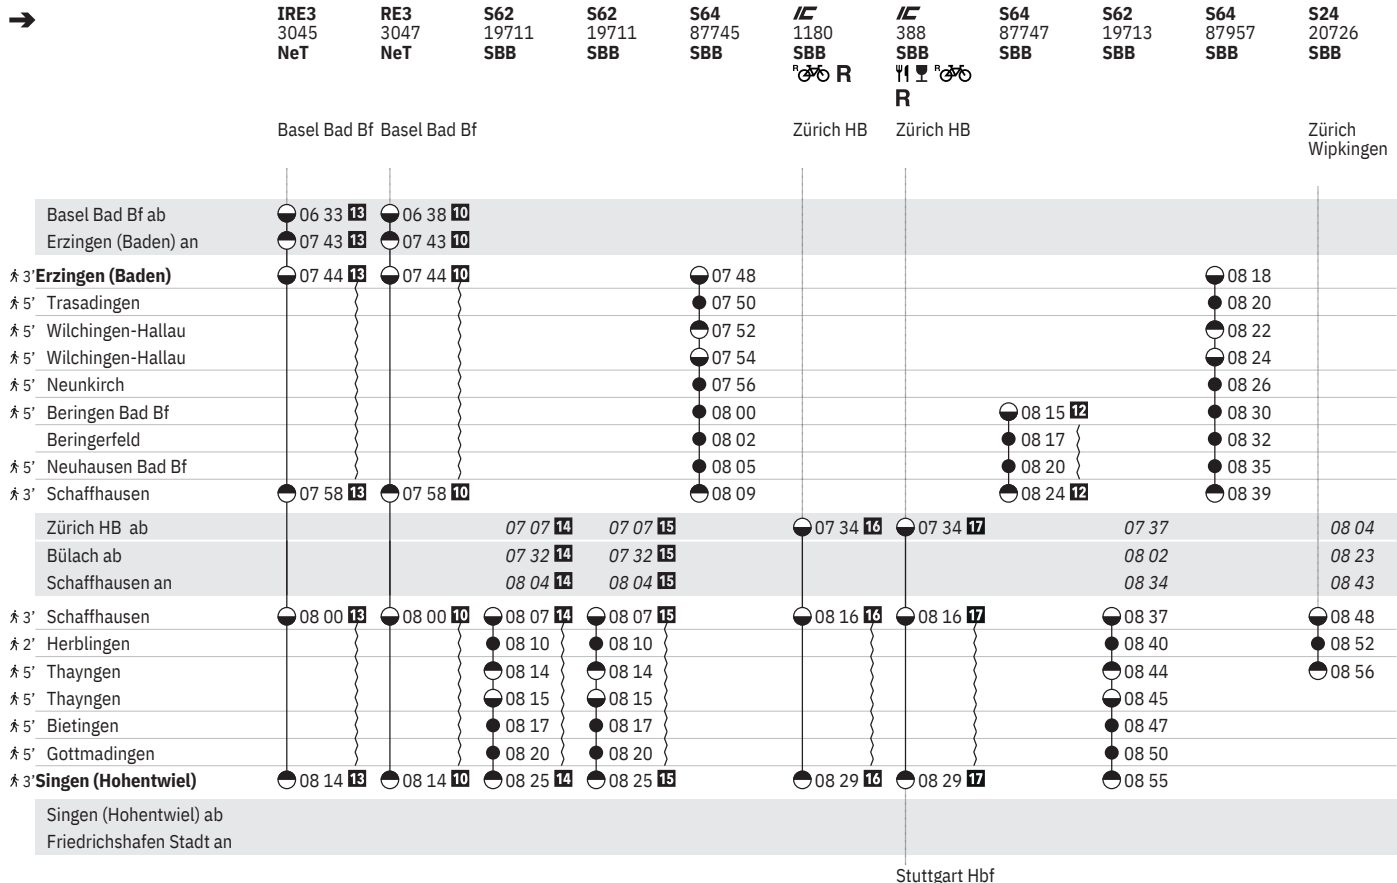

763 Erzingen - Schaffhausen - Singen (Hohentwiel)

Stand: 5. Dezember 2023