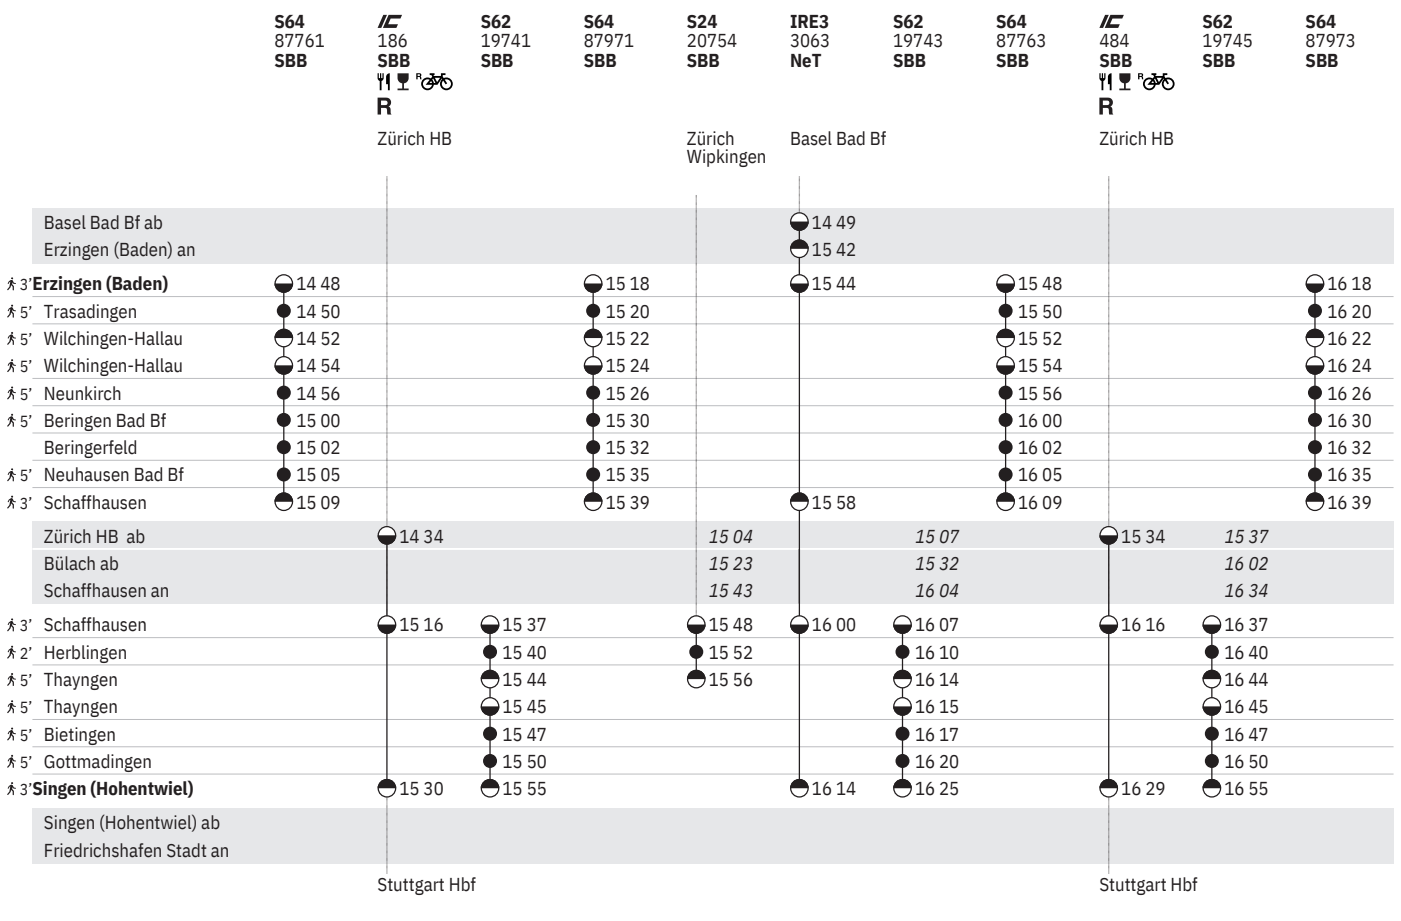

763 Erzingen - Schaffhausen - Singen (Hohentwiel)  

Stand: 5. Dezember 2023

763 Erzingen - Schaffhausen - Singen (Hohentwiel)  

Stand: 5. Dezember 2023

763 Erzingen - Schaffhausen - Singen (Hohentwiel)  

Stand: 5. Dezember 2023

9.11.–14.12. sowie 16.5.

**15**  vom 11.12.–19.12., – vom 8.1.–3.4.,  
15.4.–24.5.,  vom 10.6.–24.7., 9.9.–25.10.,  
4.11.–13.12. ohne 16.5.**16**  ohne 1.5., 30.5., 3.10., 1.11.**17**  sowie 1.5., 30.5., 3.10., 1.11.**18** – vom 10.12.–8.8., 30.8.–14.12.**19**  sowie 2.1., 29.3., 9.5., 1.8. ohne 30.3.**20**  sowie 30.3. ohne 2.1., 29.3., 9.5., 1.8. Montag Freitag Samstag Sonntag Montag–Freitag ohne allg. Feiertage Samstage, Sonn- und allg. Feiertage Sonntage und allg. Feiertage Montag–Samstag ohne allg. Feiertage Fahrpläne der Gegenrichtung, bitte weiterblättern Fahrpläne der Gegenrichtung, bitte zurückblättern Abfahrtszeit Ankunftszeit Abfahrtszeit Selbstkontrolle Verkehr nur zeitweise auf diesem Abschnitt Zug InterCity Interregio-Express**RE** RegioExpress**S** S-Bahn Bistro Minibar / Snack**R** Platzreservierung möglich  VELOS: Reservierung obligatorisch Rollstuhlgängig