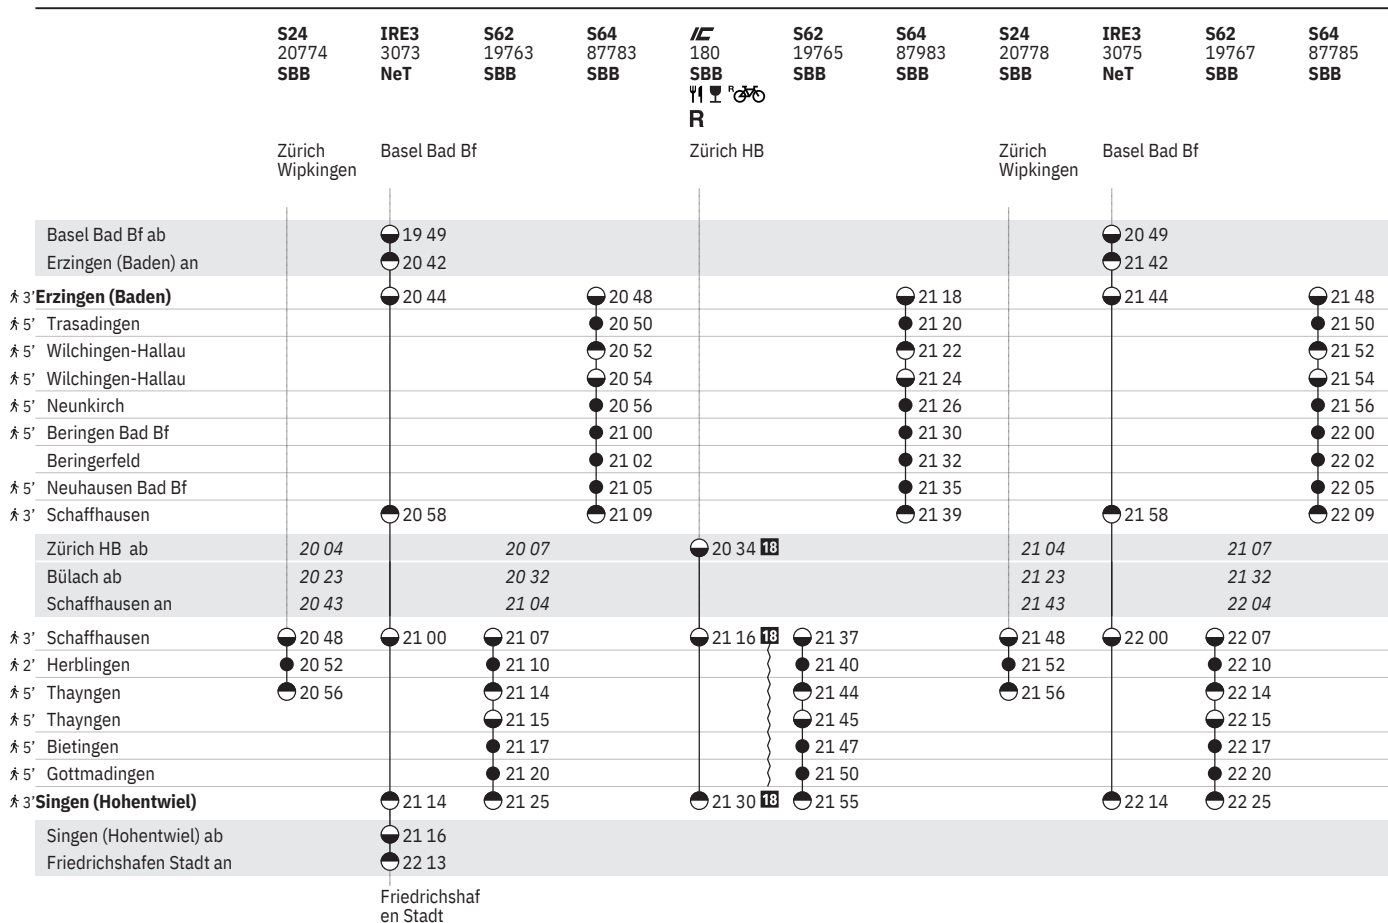

763 Erzingen - Schaffhausen - Singen (Hohentwiel)

Stand: 5. Dezember 2023