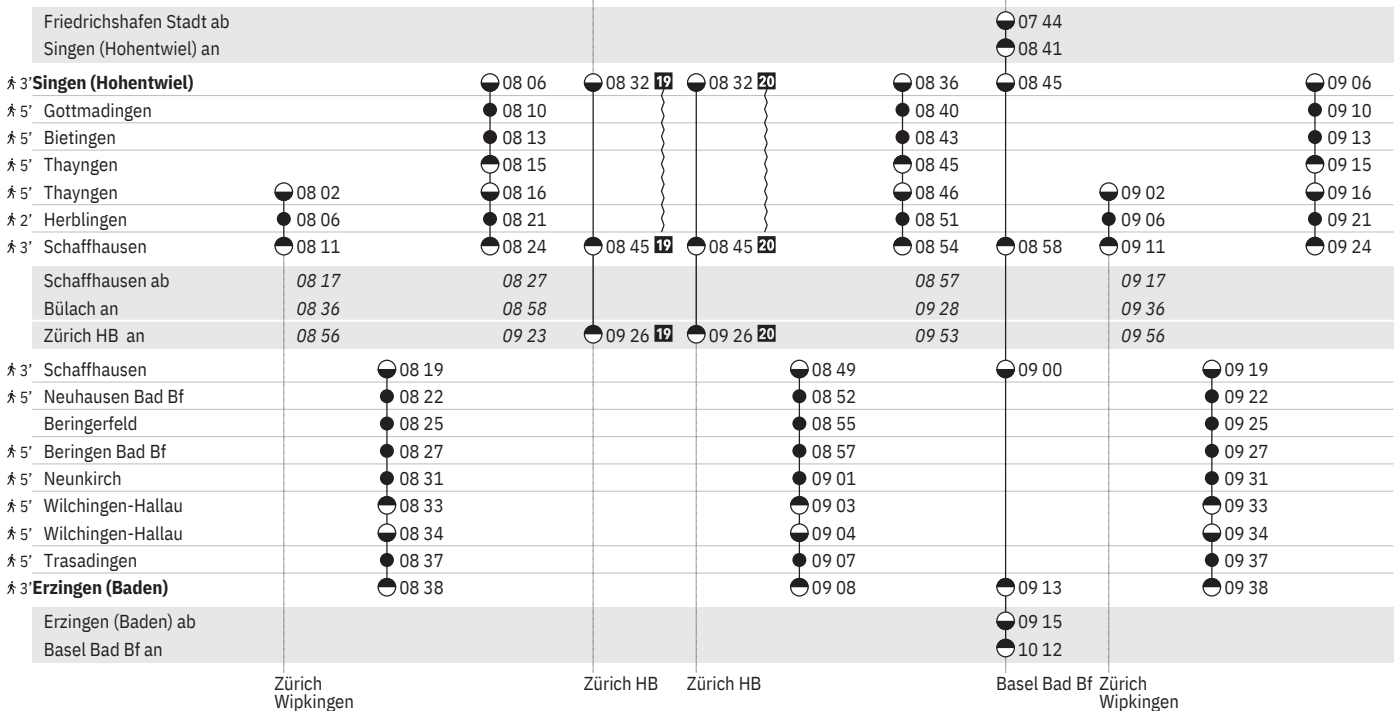

Zürich Wipkingen   Zürich HB   Zürich HB   Basel Bad Bf   Zürich Wipkingen