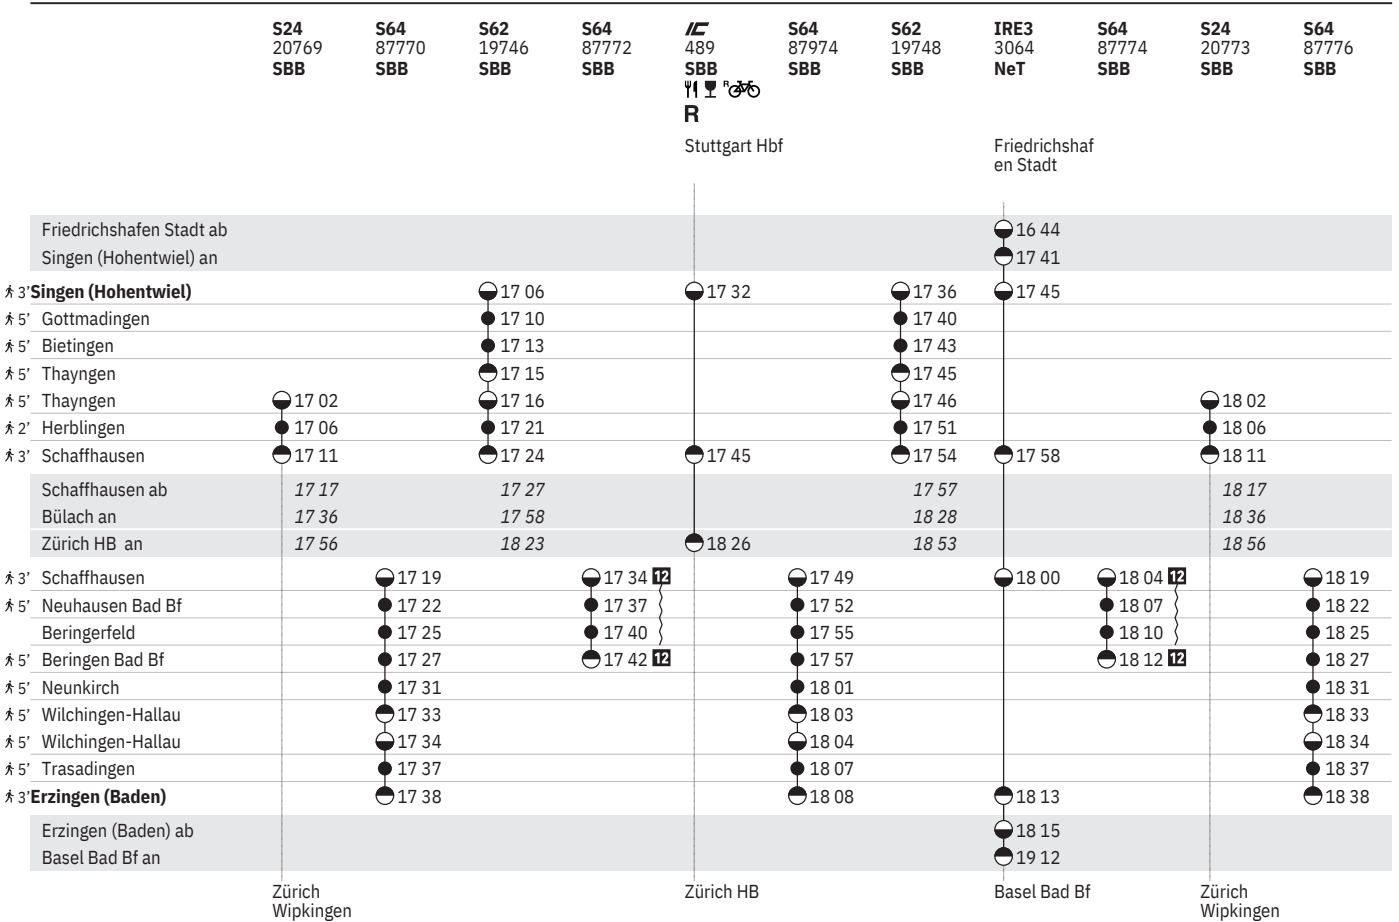

Stuttgart Hbf    Friedrichshafen Stadt

Zürich Wipkingen    Zürich HB    Zürich HB    Basel Bad Bf    Zürich Wipkingen

763 Singen (Hohentwiel) - Schaffhausen - Erzingen

Stand: 5. Dezember 2023

763 Singen (Hohentwiel) - Schaffhausen - Erzingen

Stand: 5. Dezember 2023

763 Singen (Hohentwiel) - Schaffhausen - Erzingen

Stand: 5. Dezember 2023

763 Singen (Hohentwiel) - Schaffhausen - Erzingen

Stand: 5. Dezember 2023

763 Singen (Hohentwiel) - Schaffhausen - Erzingen

9.11.–14.12. sowie 16.5.

**15**  vom 11.12.–19.12., – vom 8.1.–3.4.,  
15.4.–24.5.,  vom 10.6.–24.7., 9.9.–25.10.,  
4.11.–13.12. ohne 16.5.**16**  ohne 1.5., 30.5., 3.10., 1.11.**17**  sowie 1.5., 30.5., 3.10., 1.11.**18** – vom 10.12.–8.8., 30.8.–14.12.**19**  sowie 2.1., 29.3., 9.5., 1.8. ohne 30.3.**20**  sowie 30.3. ohne 2.1., 29.3., 9.5., 1.8. Montag Freitag Samstag Sonntag Montag–Freitag ohne allg. Feiertage Samstage, Sonn- und allg. Feiertage Sonntage und allg. Feiertage Montag–Samstag ohne allg. Feiertage Fahrpläne der Gegenrichtung, bitte weiterblättern Fahrpläne der Gegenrichtung, bitte zurückblättern Abfahrtszeit Ankunftszeit Abfahrtszeit Selbstkontrolle Verkehr nur zeitweise auf diesem Abschnitt Zug InterCity Interregio-Express**RE** RegioExpress**S** S-Bahn Bistro Minibar / Snack**R** Platzreservierung möglich  VELOS: Reservierung obligatorisch Rollstuhlgängig