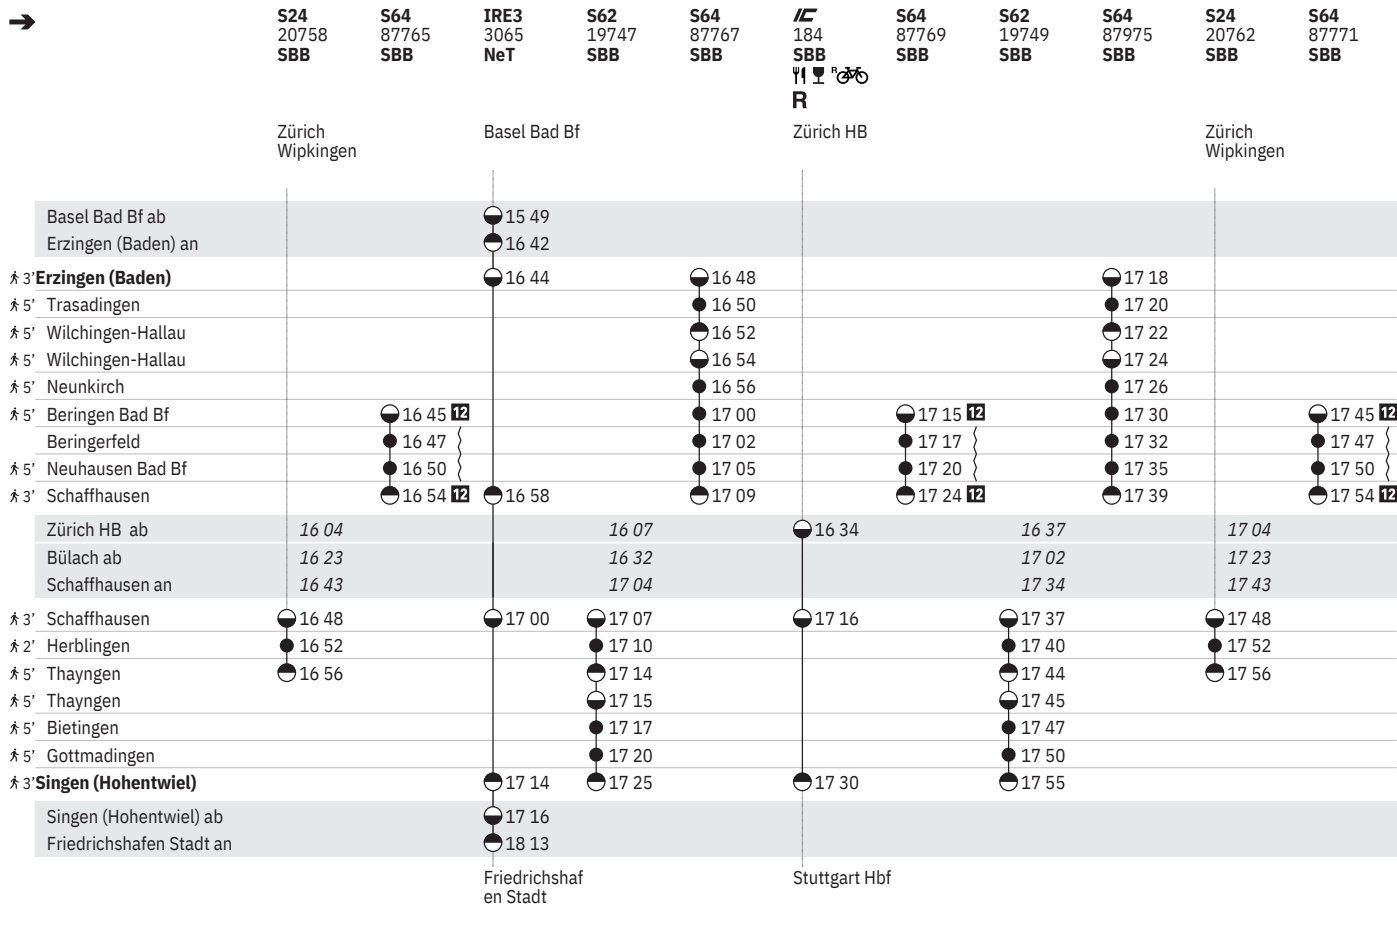

763 Erzingen - Schaffhausen - Singen (Hohentwiel)  

Stand: 5. Dezember 2023

763 Erzingen - Schaffhausen - Singen (Hohentwiel)  

Stand: 5. Dezember 2023

763 Erzingen - Schaffhausen - Singen (Hohentwiel)  

Stand: 5. Dezember 2023

9.11.–14.12. sowie 16.5.

**15**  vom 11.12.–19.12., – vom 8.1.–3.4.,  
15.4.–24.5.,  vom 10.6.–24.7., 9.9.–25.10.,  
4.11.–13.12. ohne 16.5.**16**  ohne 1.5., 30.5., 3.10., 1.11.**17**  sowie 1.5., 30.5., 3.10., 1.11.**18** – vom 10.12.–8.8., 30.8.–14.12.**19**  sowie 2.1., 29.3., 9.5., 1.8. ohne 30.3.**20**  sowie 30.3. ohne 2.1., 29.3., 9.5., 1.8. Montag Freitag Samstag Sonntag Montag–Freitag ohne allg. Feiertage Samstage, Sonn- und allg. Feiertage Sonntage und allg. Feiertage Montag–Samstag ohne allg. Feiertage Fahrpläne der Gegenrichtung, bitte weiterblättern Fahrpläne der Gegenrichtung, bitte zurückblättern Abfahrtszeit Ankunftszeit Abfahrtszeit Selbstkontrolle Verkehr nur zeitweise auf diesem Abschnitt Zug InterCity Interregio-Express**RE** RegioExpress**S** S-Bahn Bistro Minibar / Snack**R** Platzreservierung möglich  VELOS: Reservierung obligatorisch Rollstuhlgängig