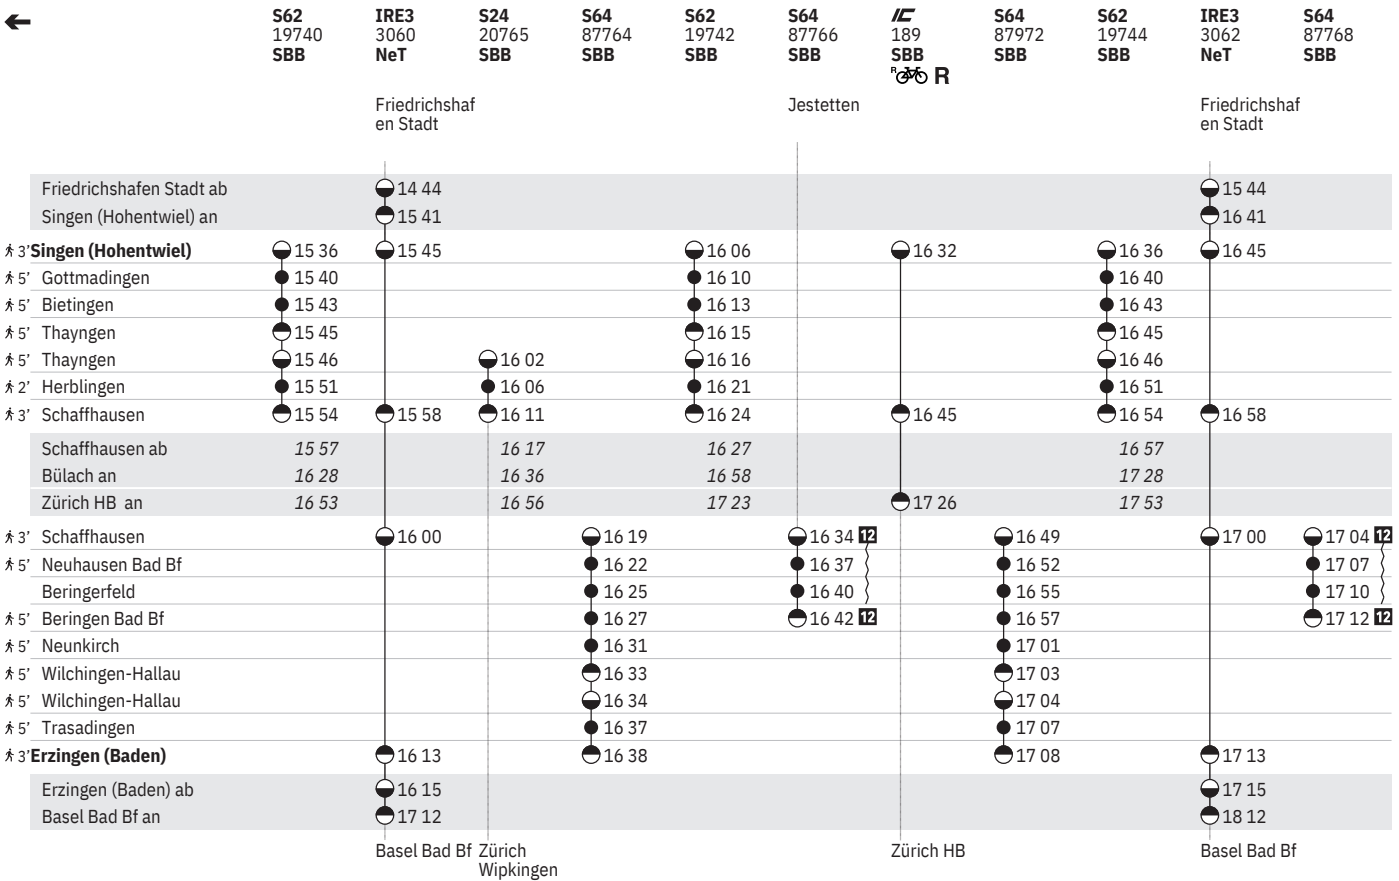

Stuttgart Hbf    Friedrichshafen Stadt

Zürich Wipkingen    Zürich HB    Zürich HB    Basel Bad Bf    Zürich Wipkingen

763 Singen (Hohentwiel) - Schaffhausen - Erzingen

Stand: 5. Dezember 2023

763 Singen (Hohentwiel) - Schaffhausen - Erzingen

Stand: 5. Dezember 2023

763 Singen (Hohentwiel) - Schaffhausen - Erzingen

Stand: 5. Dezember 2023

763 Singen (Hohentwiel) - Schaffhausen - Erzingen

Stand: 5. Dezember 2023

763 Singen (Hohentwiel) - Schaffhausen - Erzingen

9.11.–14.12. sowie 16.5.

**15**  vom 11.12.–19.12., – vom 8.1.–3.4.,  
15.4.–24.5.,  vom 10.6.–24.7., 9.9.–25.10.,  
4.11.–13.12. ohne 16.5.**16**  ohne 1.5., 30.5., 3.10., 1.11.**17**  sowie 1.5., 30.5., 3.10., 1.11.**18** – vom 10.12.–8.8., 30.8.–14.12.**19**  sowie 2.1., 29.3., 9.5., 1.8. ohne 30.3.**20**  sowie 30.3. ohne 2.1., 29.3., 9.5., 1.8. Montag Freitag Samstag Sonntag Montag–Freitag ohne allg. Feiertage Samstage, Sonn- und allg. Feiertage Sonntage und allg. Feiertage Montag–Samstag ohne allg. Feiertage Fahrpläne der Gegenrichtung, bitte weiterblättern Fahrpläne der Gegenrichtung, bitte zurückblättern Abfahrtszeit Ankunftszeit Abfahrtszeit Selbstkontrolle Verkehr nur zeitweise auf diesem Abschnitt Zug InterCity Interregio-Express**RE** RegioExpress**S** S-Bahn Bistro Minibar / Snack**R** Platzreservierung möglich  VELOS: Reservierung obligatorisch Rollstuhlgängig