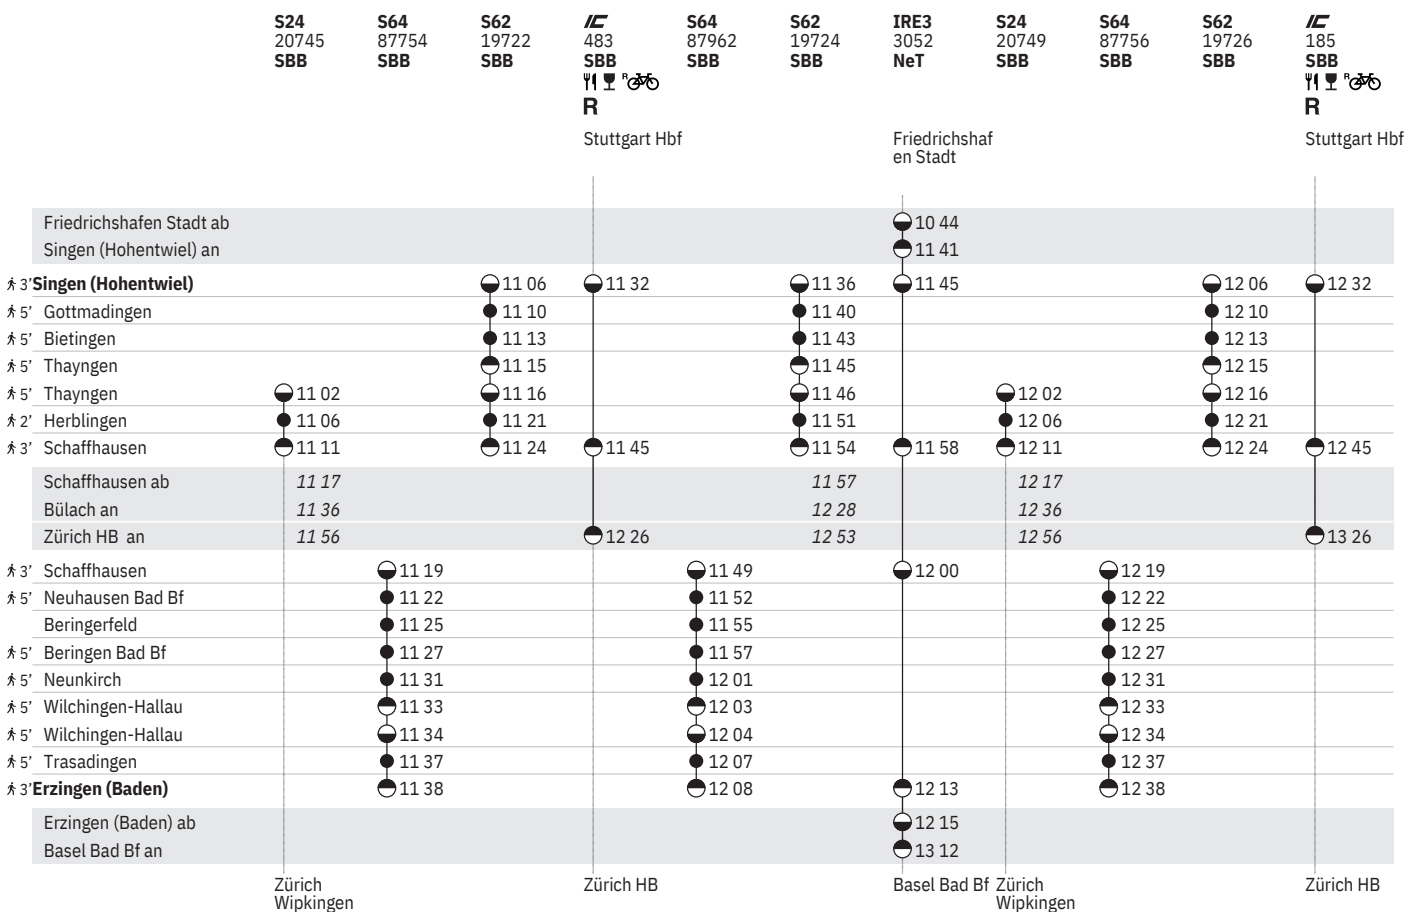

Stuttgart Hbf    Friedrichshafen Stadt

Zürich Wipkingen    Zürich HB    Zürich HB    Basel Bad Bf    Zürich Wipkingen

763 Singen (Hohentwiel) - Schaffhausen - Erzingen

Stand: 5. Dezember 2023

763 Singen (Hohentwiel) - Schaffhausen - Erzingen

Stand: 5. Dezember 2023

763 Singen (Hohentwiel) - Schaffhausen - Erzingen

Stand: 5. Dezember 2023

763 Singen (Hohentwiel) - Schaffhausen - Erzingen

Stand: 5. Dezember 2023

763 Singen (Hohentwiel) - Schaffhausen - Erzingen

9.11.–14.12. sowie 16.5.

**15**  vom 11.12.–19.12., – vom 8.1.–3.4.,  
15.4.–24.5.,  vom 10.6.–24.7., 9.9.–25.10.,  
4.11.–13.12. ohne 16.5.**16**  ohne 1.5., 30.5., 3.10., 1.11.**17**  sowie 1.5., 30.5., 3.10., 1.11.**18** – vom 10.12.–8.8., 30.8.–14.12.**19**  sowie 2.1., 29.3., 9.5., 1.8. ohne 30.3.**20**  sowie 30.3. ohne 2.1., 29.3., 9.5., 1.8. Montag Freitag Samstag Sonntag Montag–Freitag ohne allg. Feiertage Samstage, Sonn- und allg. Feiertage Sonntage und allg. Feiertage Montag–Samstag ohne allg. Feiertage Fahrpläne der Gegenrichtung, bitte weiterblättern Fahrpläne der Gegenrichtung, bitte zurückblättern Abfahrtszeit Ankunftszeit Abfahrtszeit Selbstkontrolle Verkehr nur zeitweise auf diesem Abschnitt Zug InterCity Interregio-Express**RE** RegioExpress**S** S-Bahn Bistro Minibar / Snack**R** Platzreservierung möglich  VELOS: Reservierung obligatorisch Rollstuhlgängig