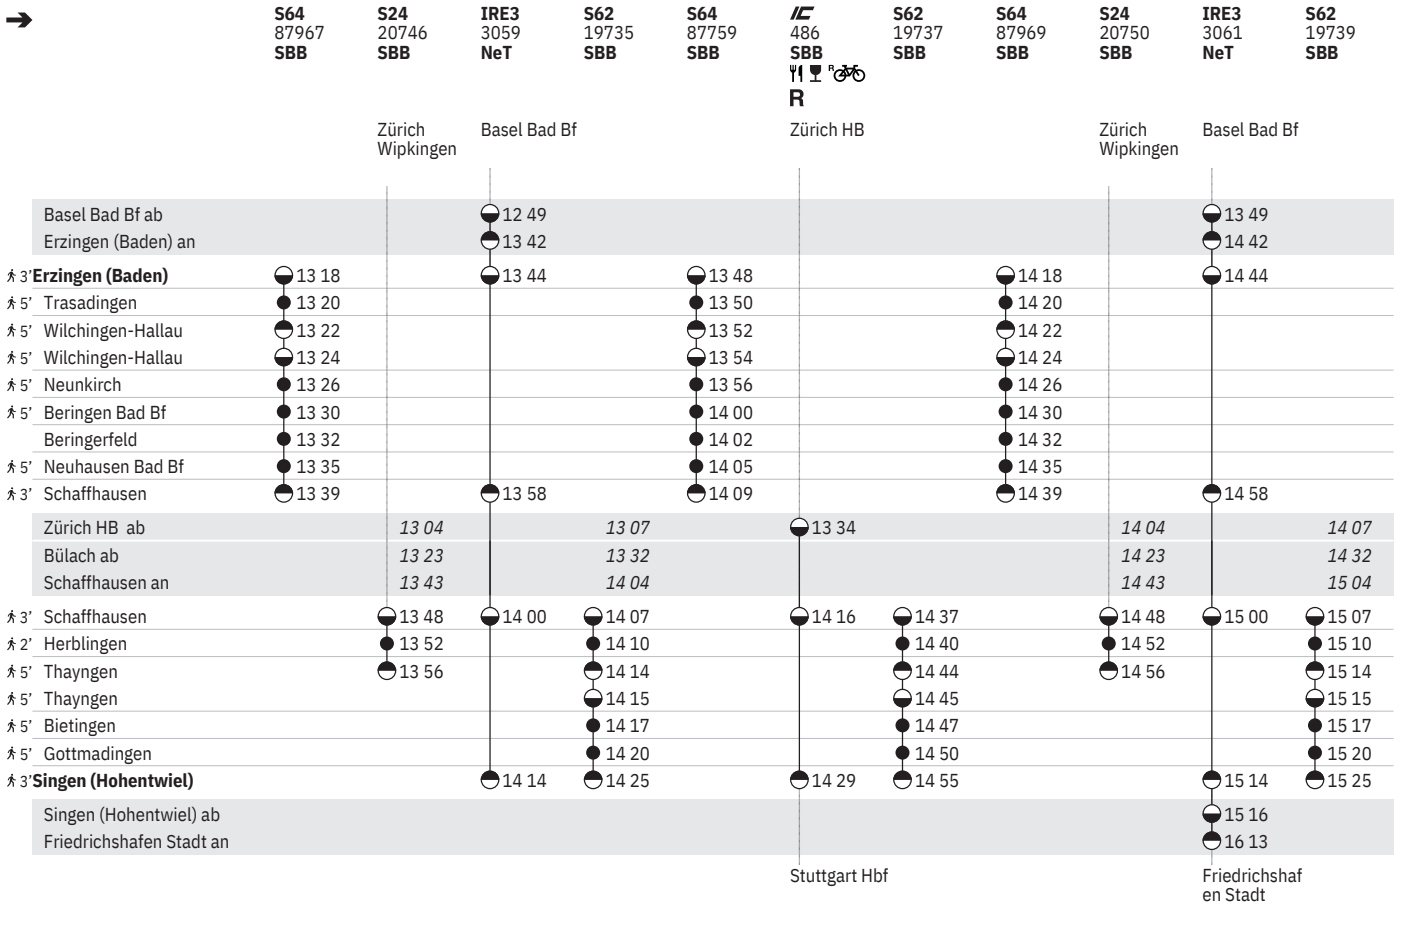

763 Erzingen - Schaffhausen - Singen (Hohentwiel)

Stand: 5. Dezember 2023