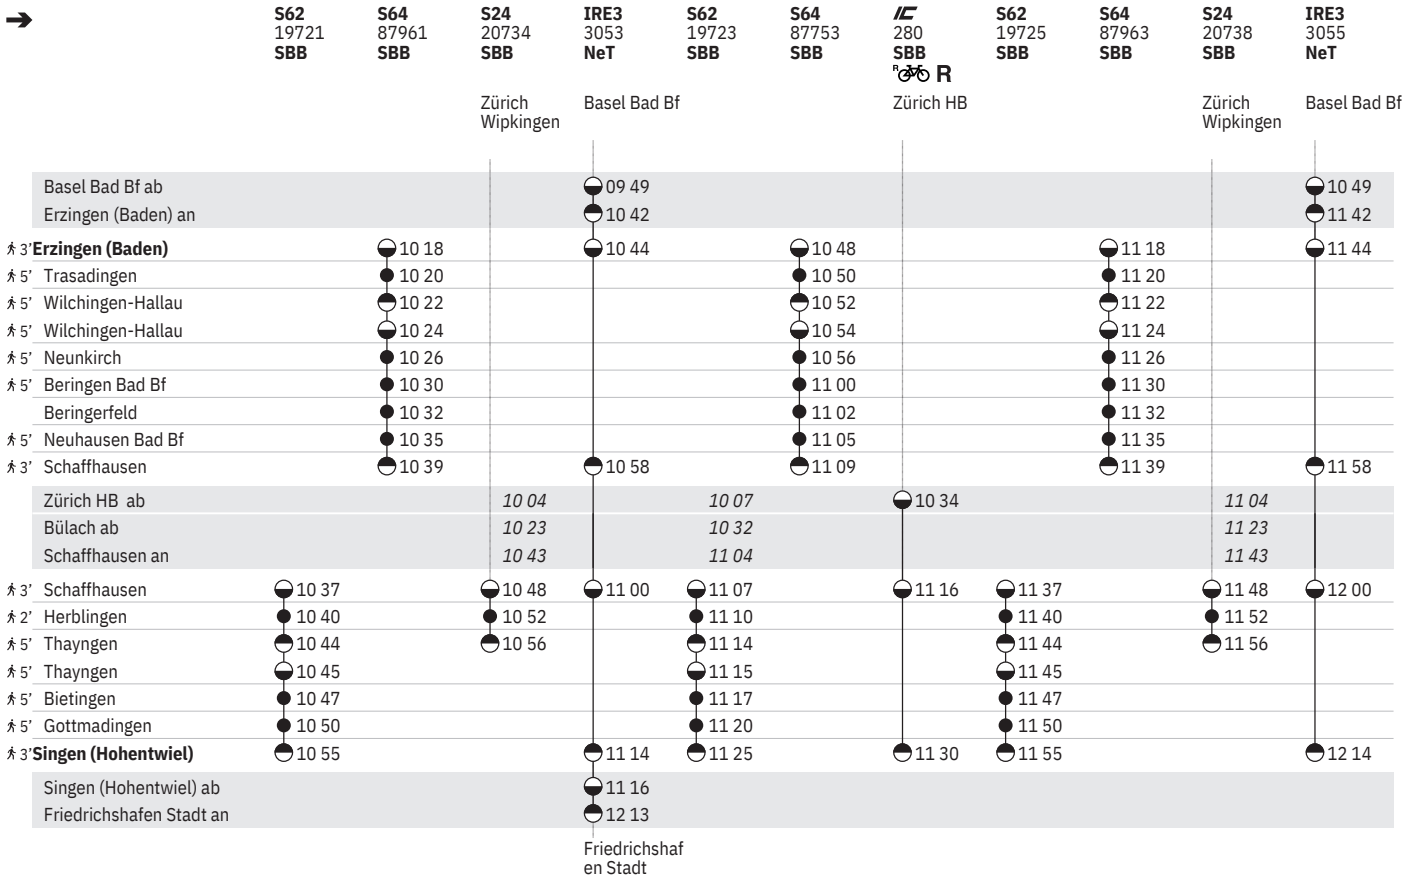

763 Erzingen - Schaffhausen - Singen (Hohentwiel)

Stand: 5. Dezember 2023