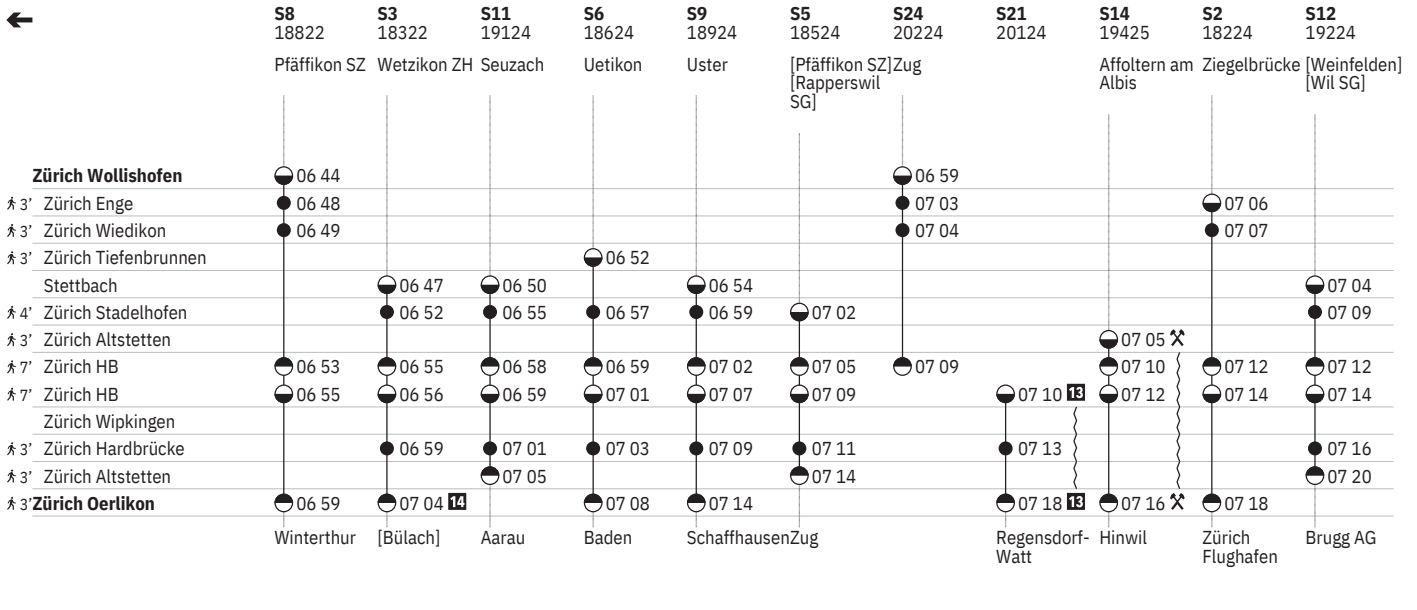

10 (A) ohne 1.5.

13 (A) vom 11.12.–22.12., 3.1.–13.12. ohne 1.5.

14 (A) vom 11.12.–22.12., 3.1.–9.8., 2.9.–13.12. ohne 1.5.

801 Innenstädtische SBB-Verbindungen Zürich

Stand: 28. September 2023

10 A ohne 1.5.