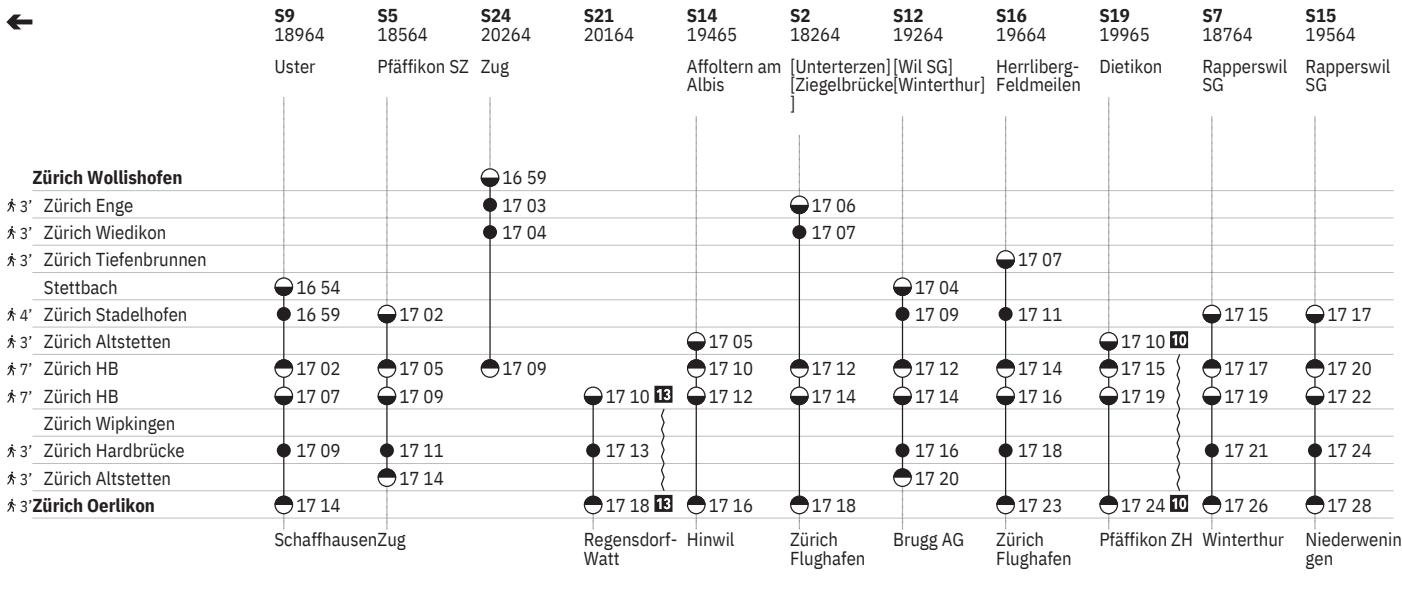

10 ^A ohne 1.5.

13 ^A vom 11.12.–22.12., 3.1.–13.12. ohne 1.5.

15 ^A vom 11.12.–22.12., 3.1.–8.8., 2.9.–13.12. ohne 1.5.

801 Innenstädtische SBB-Verbindungen Zürich

Stand: 28. September 2023

10 A ohne 1.5.