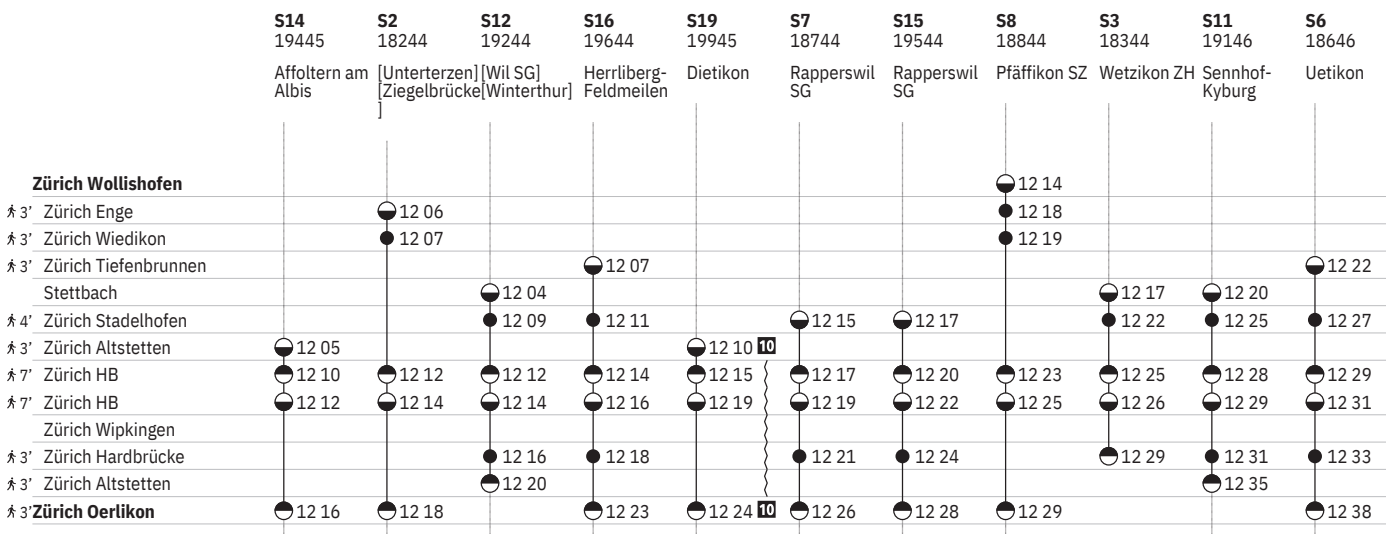

¹⁰ (A) ohne 1.5.

801 Innenstädtische SBB-Verbindungen Zürich

Stand: 28. September 2023

10 (A) ohne 1.5.

801 Innenstädtische SBB-Verbindungen Zürich

Stand: 28. September 2023

10 [Ⓐ] ohne 1.5.

801 Innenstädtische SBB-Verbindungen Zürich