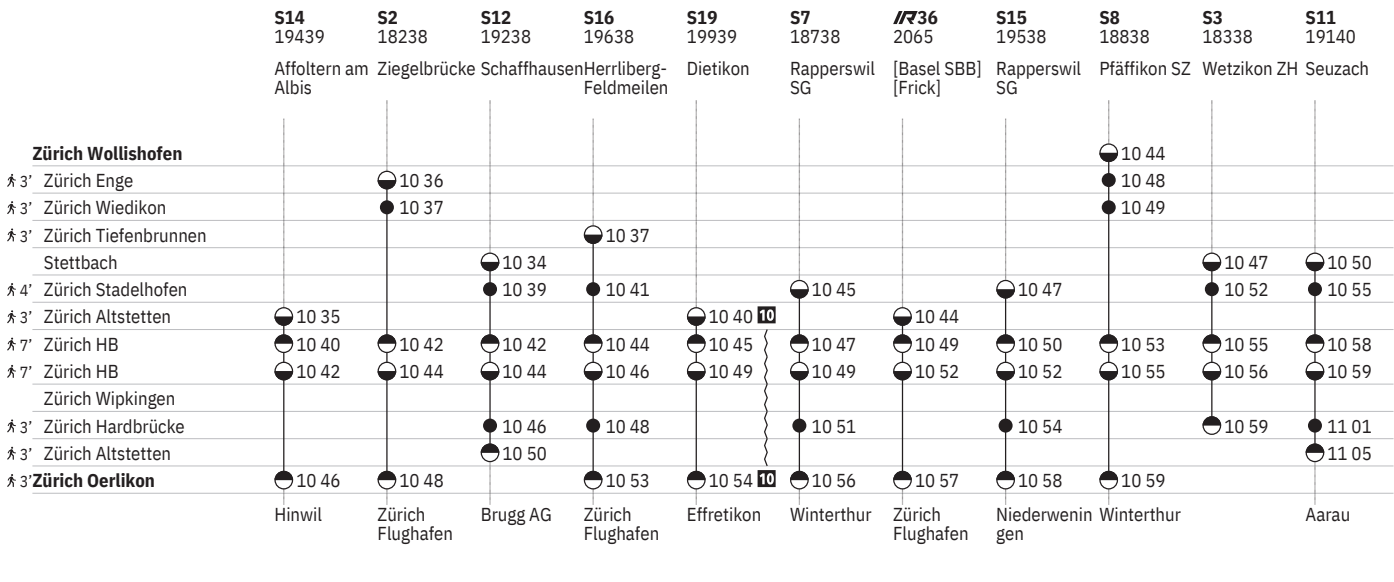

801 Innenstädtische SBB-Verbindungen Zürich

Stand: 28. September 2023

10 (A) ohne 1.5.