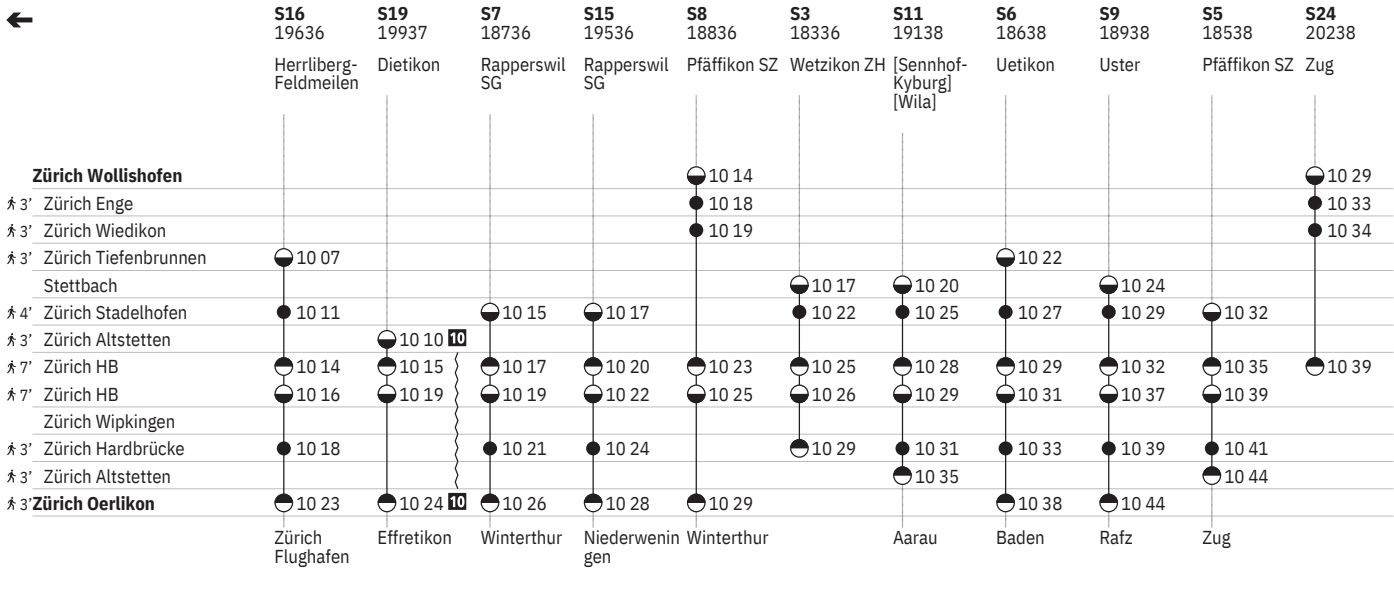

801 Innenstädtische SBB-Verbindungen Zürich

Stand: 28. September 2023

10 (A) ohne 1.5.