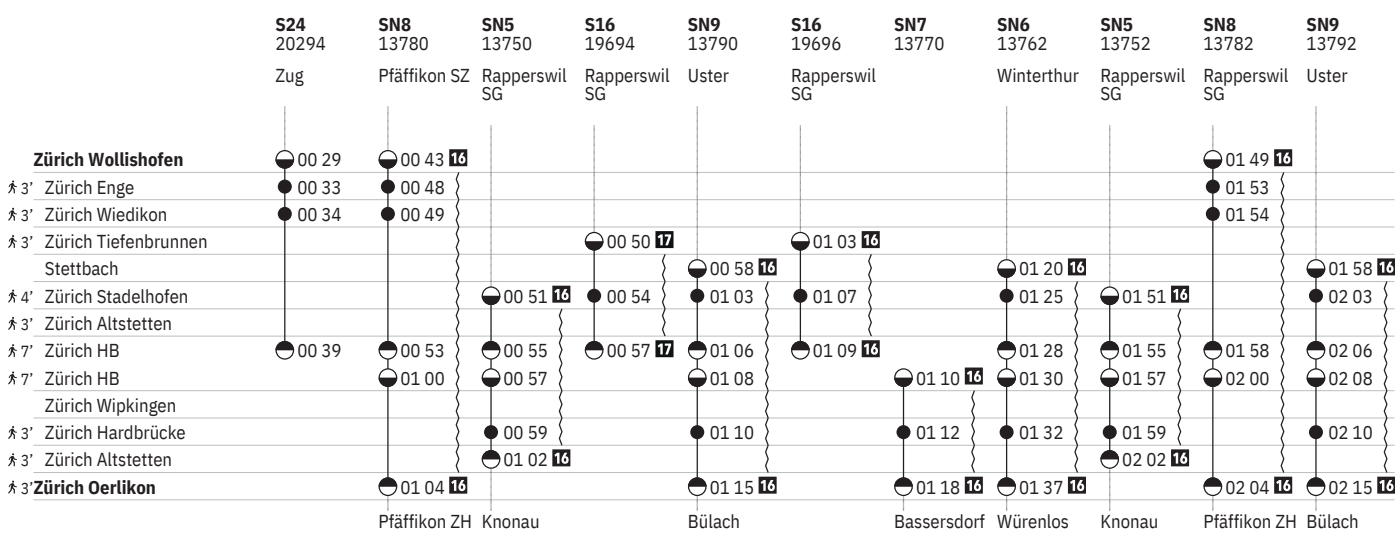

801 Innenstädtische SBB-Verbindungen Zürich

Stand: 28. September 2023

16 Nacht ⑤/⑥ – ⑥/⑦ sowie 31.12./1.1., 28.3./29.3., 31.3./1.4., 30.4./1.5., 8.5./9.5., 9.5./10.5., 19.5./20.5., 31.7./1.8.
17 Nacht ①/② – ④/⑤, ⑦/① ohne 31.12./1.1., 28.3./29.3., 31.3./1.4., 30.4./1.5., 8.5./9.5., 9.5./10.5., 19.5./20.5., 31.7./1.8.