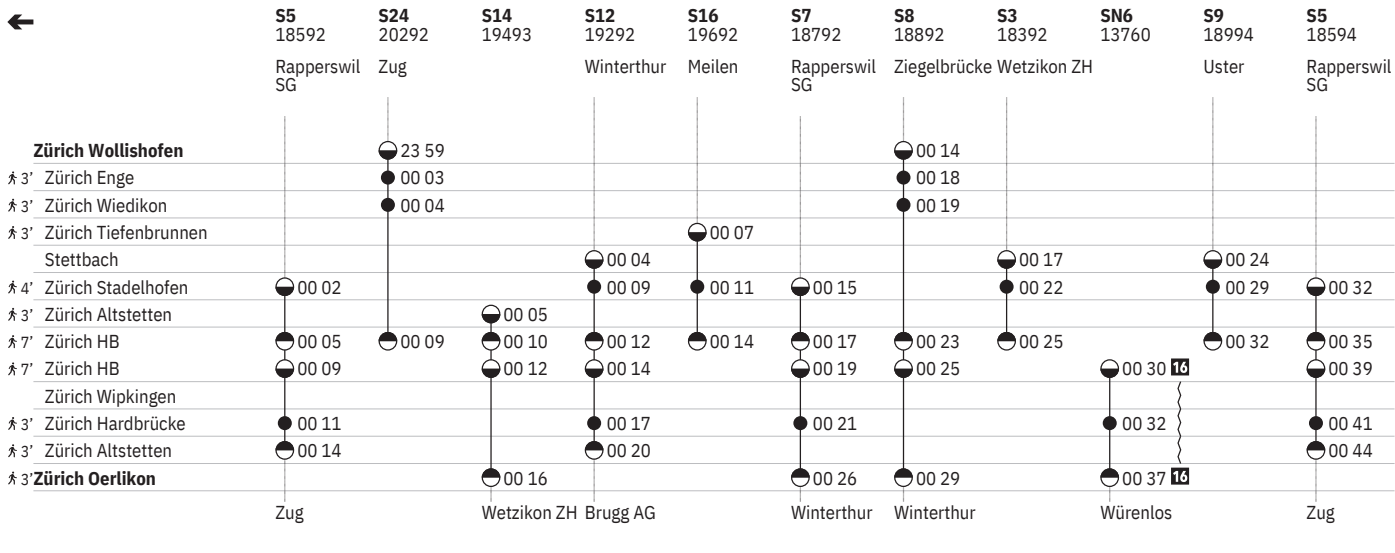

801 Innenstädtische SBB-Verbindungen Zürich

Stand: 28. September 2023

16 Nacht ⑤/⑥ – ⑥/⑦ sowie 31.12./1.1., 28.3./29.3., 31.3./1.4., 30.4./1.5., 8.5./9.5., 9.5./10.5., 19.5./20.5., 31.7./1.8.
17 Nacht ①/② – ④/⑤, ⑦/① ohne 31.12./1.1., 28.3./29.3., 31.3./1.4., 30.4./1.5., 8.5./9.5., 9.5./10.5., 19.5./20.5., 31.7./1.8.