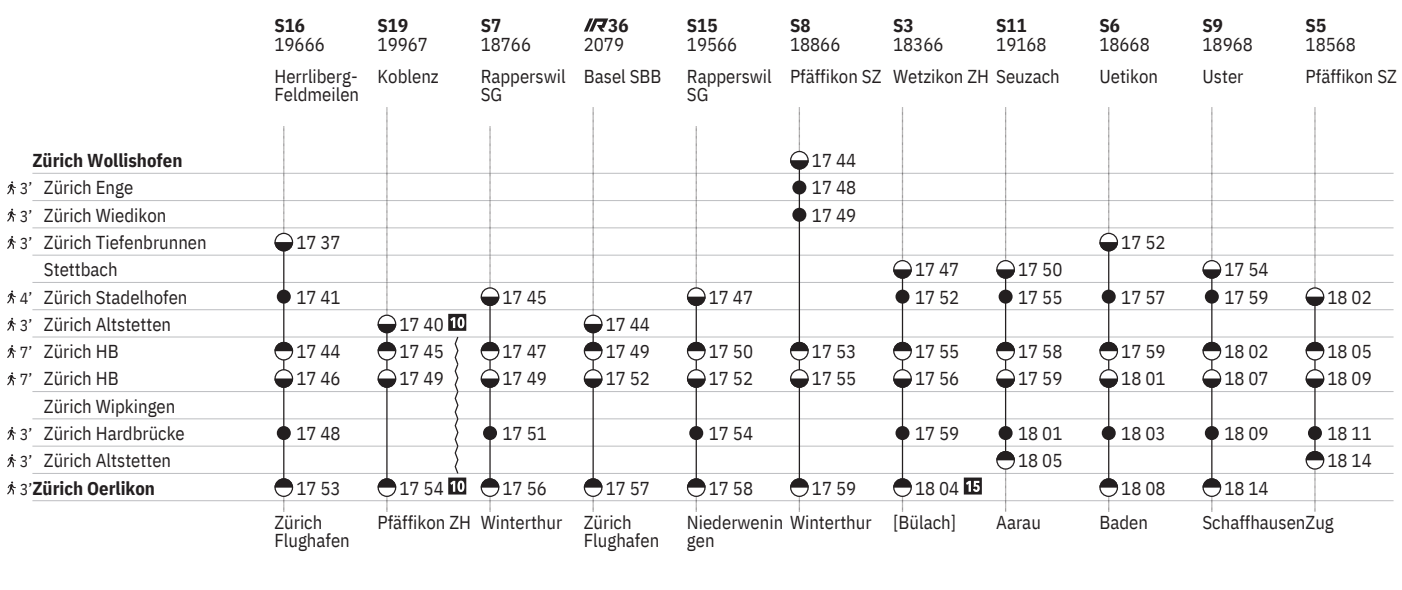

10 ^A ohne 1.5.

13 ^A vom 11.12.–22.12., 3.1.–13.12. ohne 1.5.

15 ^A vom 11.12.–22.12., 3.1.–8.8., 2.9.–13.12. ohne 1.5.

801 Innenstädtische SBB-Verbindungen Zürich

Stand: 28. September 2023

10 A ohne 1.5.