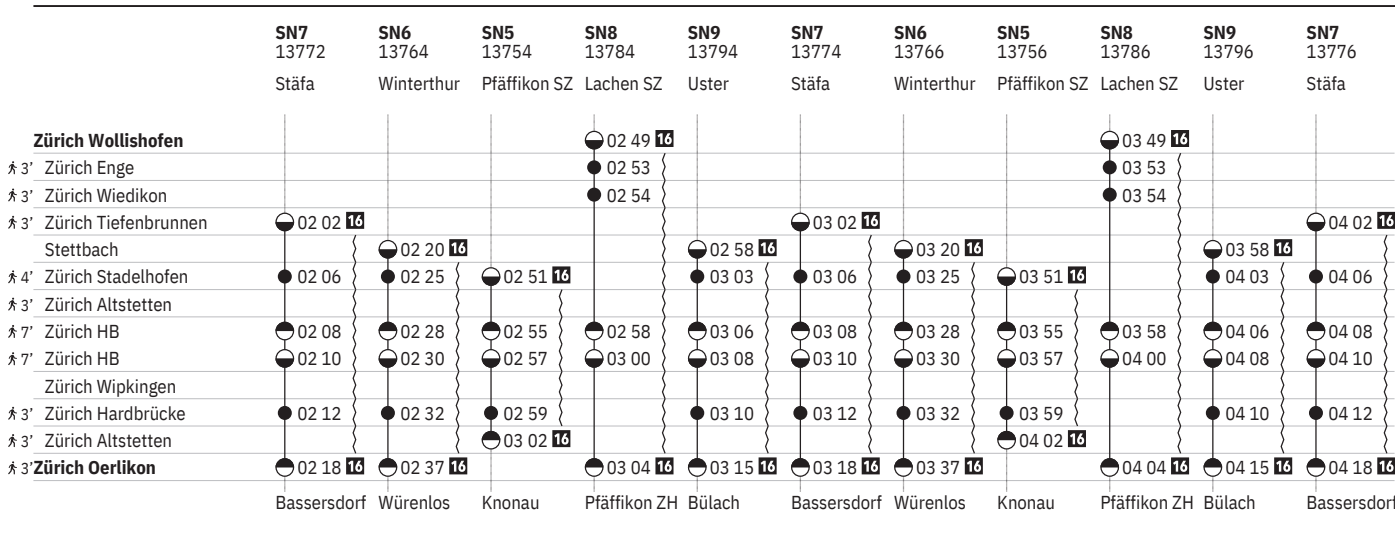

801 Innenstädtische SBB-Verbindungen Zürich

Stand: 28. September 2023

16 Nacht ⑤/⑥ – ⑥/⑦ sowie 31.12./1.1., 28.3./29.3., 31.3./1.4., 30.4./1.5., 8.5./9.5., 9.5./10.5., 19.5./20.5., 31.7./1.8.
17 Nacht ①/② – ④/⑤, ⑦/① ohne 31.12./1.1., 28.3./29.3., 31.3./1.4., 30.4./1.5., 8.5./9.5., 9.5./10.5., 19.5./20.5., 31.7./1.8.