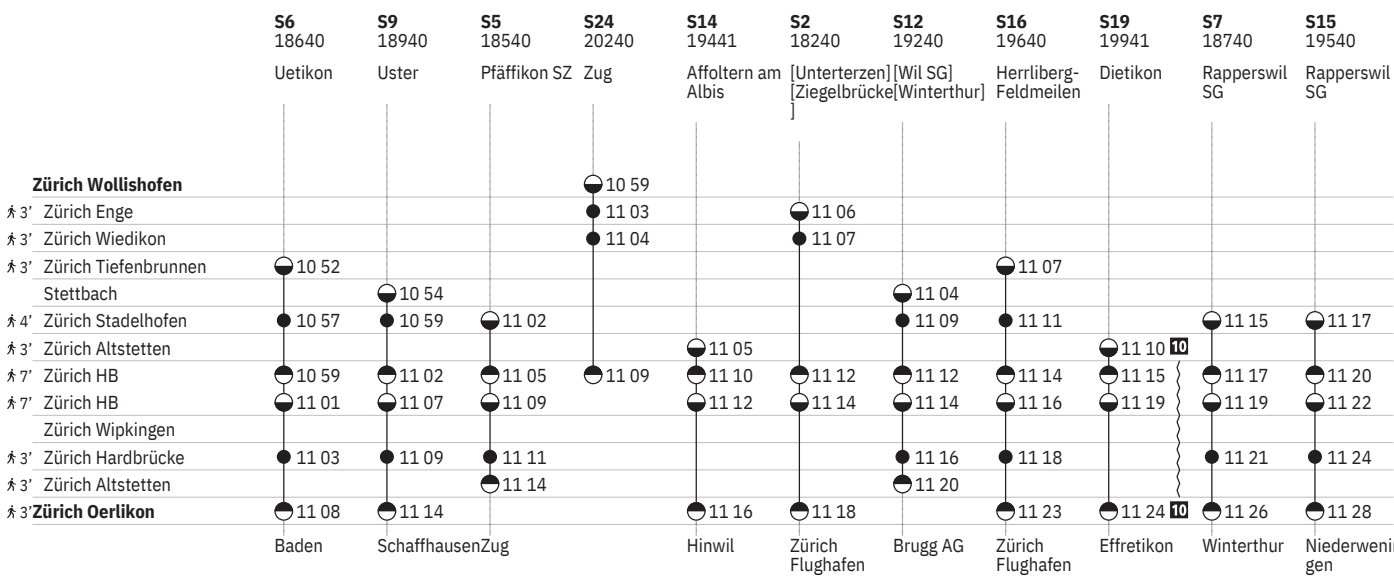

801 Innenstädtische SBB-Verbindungen Zürich

Stand: 28. September 2023

10 (A) ohne 1.5.