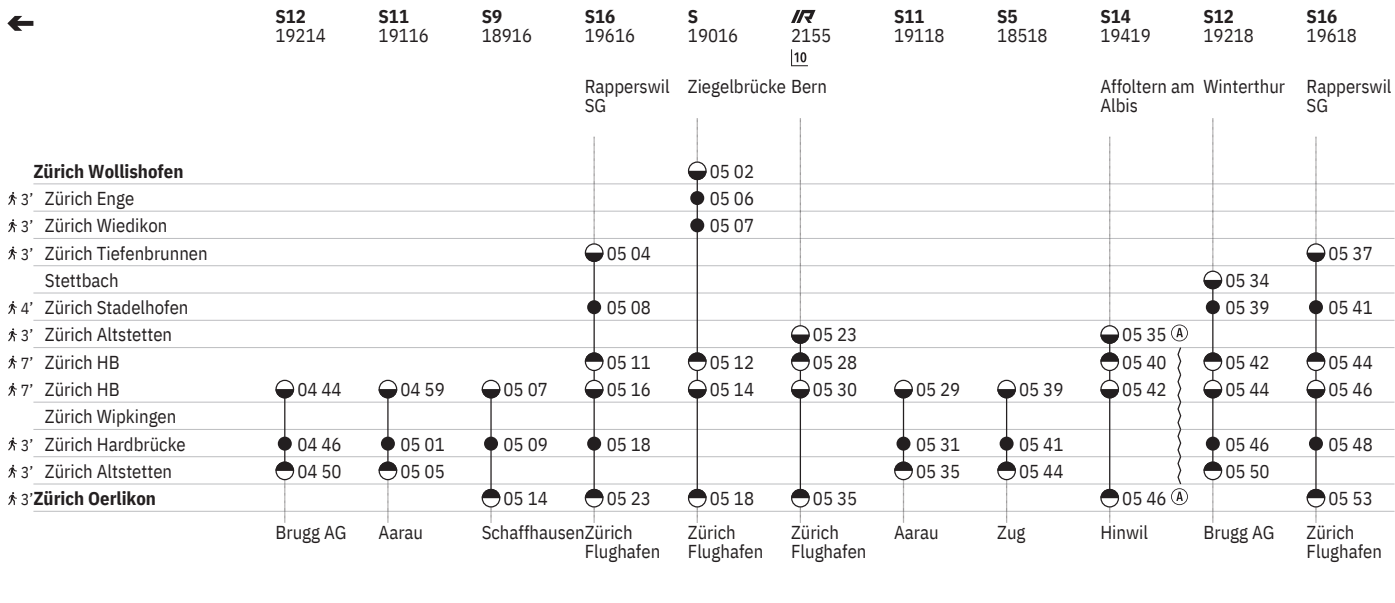

801 Innenstädtische SBB-Verbindungen Zürich

Stand: 28. September 2023

801 Innenstädtische SBB-Verbindungen Zürich

Stand: 28. September 2023

16 Nacht 5/6 – 6/7 sowie 31.12./1.1., 28.3./29.3., 31.3./1.4., 30.4./1.5., 8.5./9.5., 9.5./10.5., 19.5./20.5., 31.7./1.8.