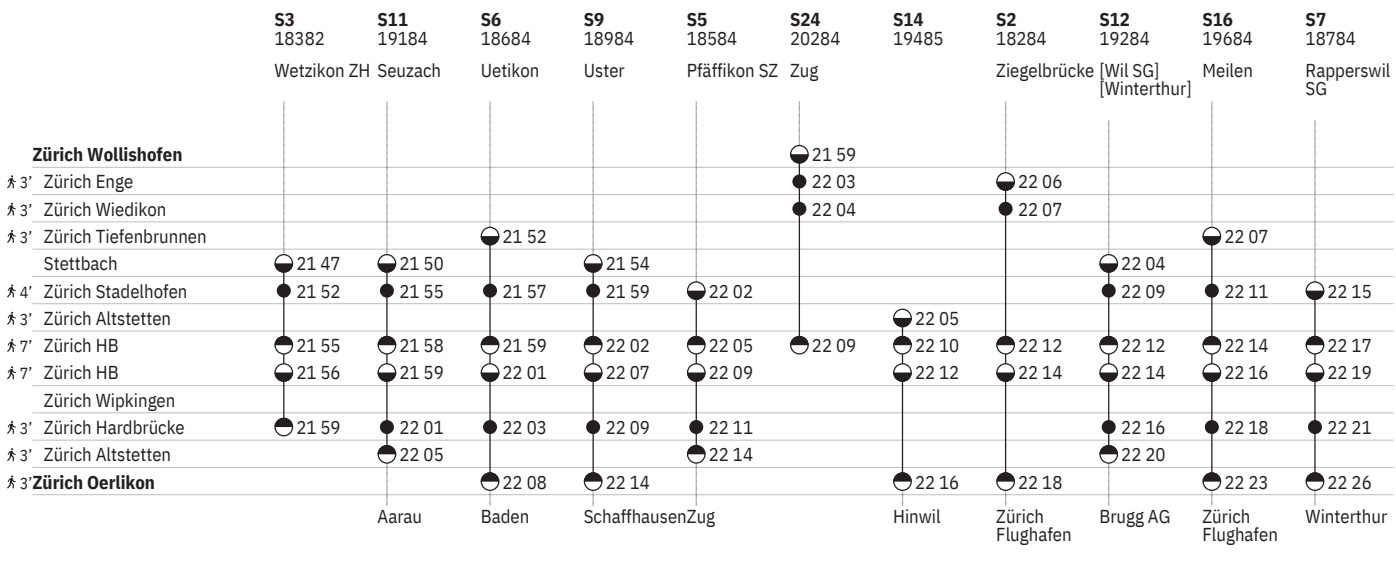

801 Innenstädtische SBB-Verbindungen Zürich

Stand: 28. September 2023