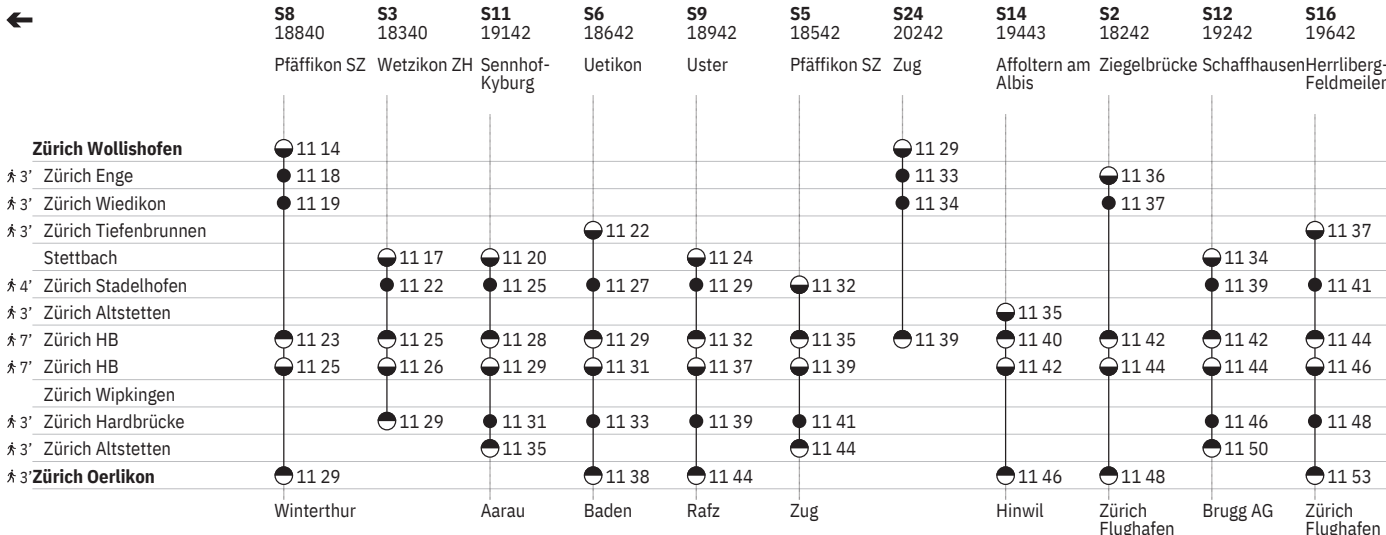

¹⁰ (A) ohne 1.5.

801 Innenstädtische SBB-Verbindungen Zürich

Stand: 28. September 2023

10 (A) ohne 1.5.

801 Innenstädtische SBB-Verbindungen Zürich

Stand: 28. September 2023

10 [Ⓐ] ohne 1.5.

801 Innenstädtische SBB-Verbindungen Zürich