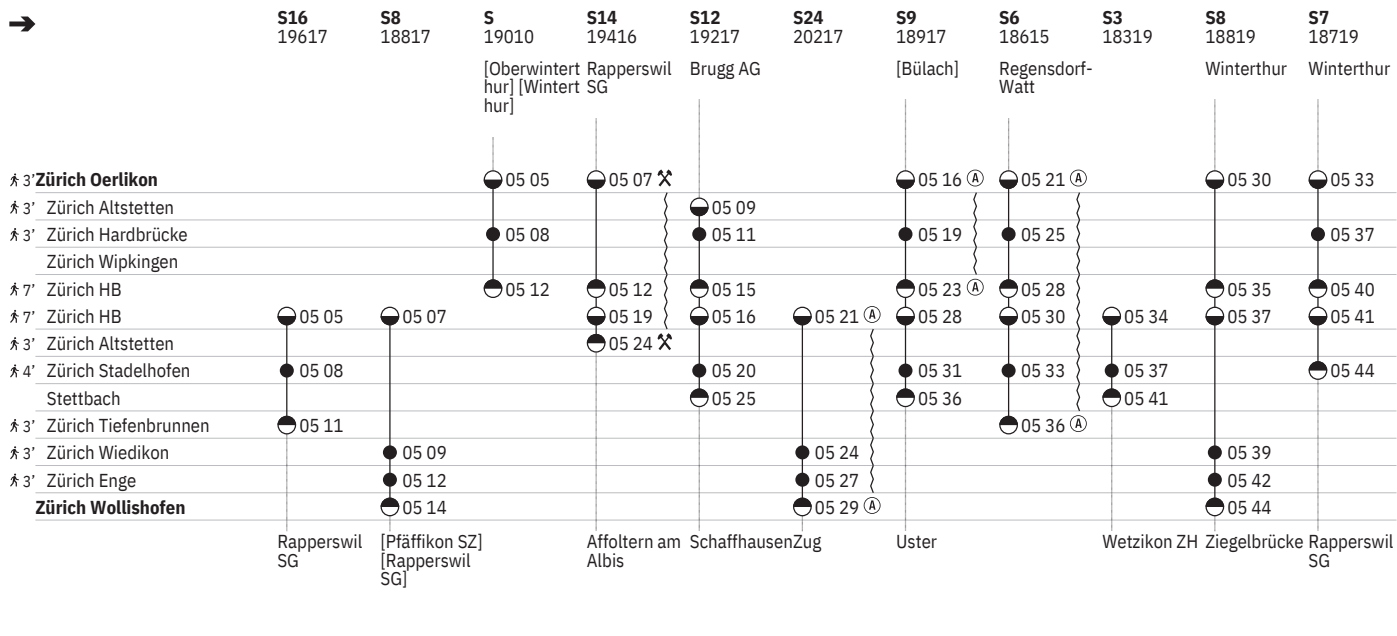

801 Innenstädtische SBB-Verbindungen Zürich

Stand: 28. September 2023

801 Innenstädtische SBB-Verbindungen Zürich

Stand: 28. September 2023

	S11 19123 Aarau	S3 18323 Wetzikon ZH	S8 18823 Winterthur	S15 19523 Niederwenin- gen	S7 18723 Winterthur	S19 19922 Pfäffikon ZH	S16 19623 Zürich Flughafen	S12 19223 Brugg AG	S21 20123 Regensdorf- Watt	S21 20123 Regensdorf- Watt	S2 18223 Zürich Flughafen
3' Zürich Oerlikon			06 30	06 31	06 33	06 34 10	06 36		06 38 11	06 40 12	06 41
3' Zürich Altstetten	06 24							06 39			
3' Zürich Hardbrücke Zürich Wipkingen	06 26	06 29		06 35	06 37		06 40	06 41	06 42	06 44	
7' Zürich HB	06 30	06 32	06 35	06 38	06 40	06 39	06 43	06 45	06 49 11	06 50 12	06 46
7' Zürich HB	06 31	06 34	06 37	06 39	06 41	06 41	06 45	06 46			06 47
3' Zürich Altstetten						06 46 10					
4' Zürich Stadelhofen Stettbach	06 35	06 37		06 41	06 44		06 48	06 50			
3' Zürich Tiefenbrunnen	06 39	06 41					06 51	06 55			
3' Zürich Wiedikon			06 39								06 49
3' Zürich Enge			06 42								06 53
Zürich Wollishofen			06 44								
	[Sennhof- Kyburg] [Wila]		Pfäffikon SZ	Rapperswil SG	Rapperswil SG	Dietikon	Herrliberg- Feldmeilen	[Wil SG] [Winterthur]			[Unterterzen] [Ziegelbrücke]