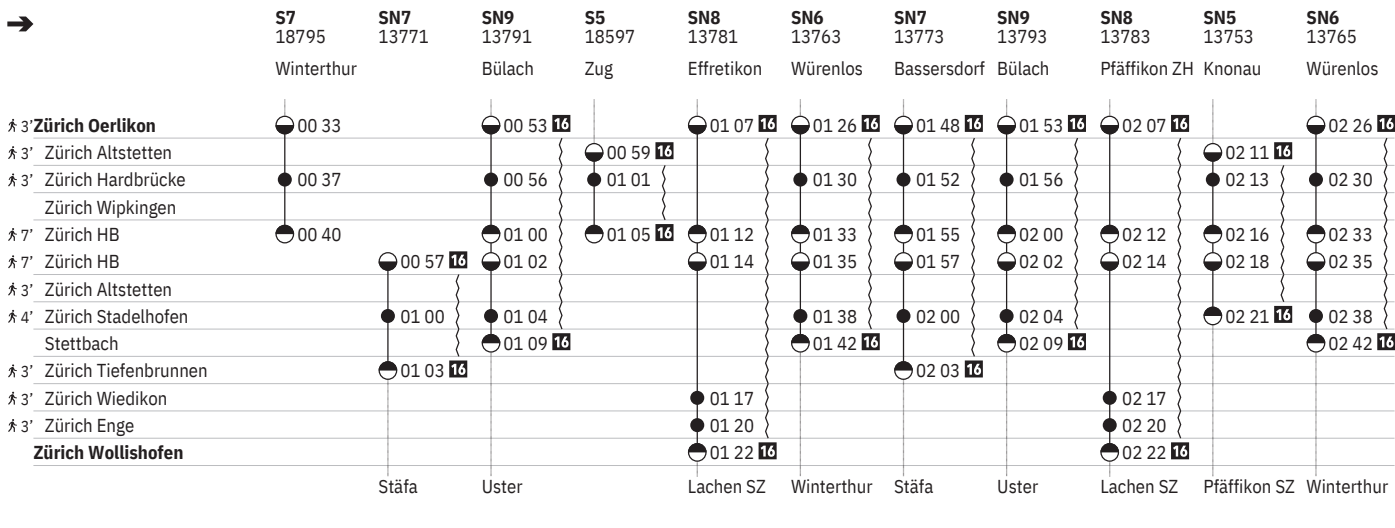

801 Innenstädtische SBB-Verbindungen Zürich

Stand: 28. September 2023