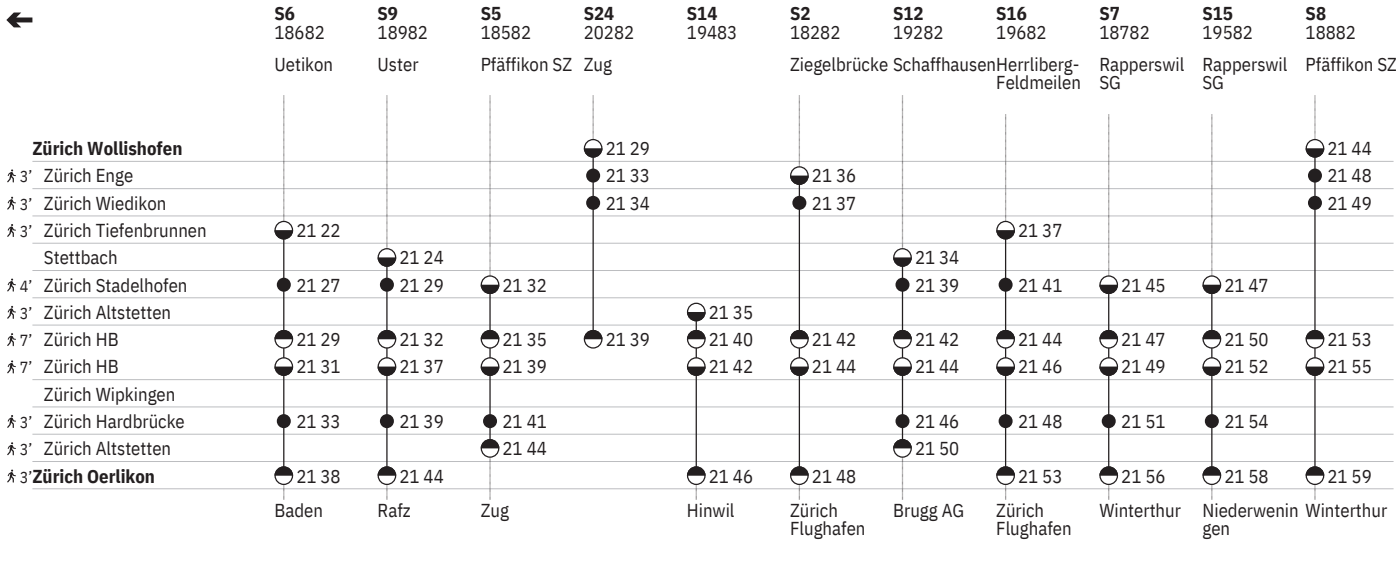

801 Innenstädtische SBB-Verbindungen Zürich

Stand: 28. September 2023