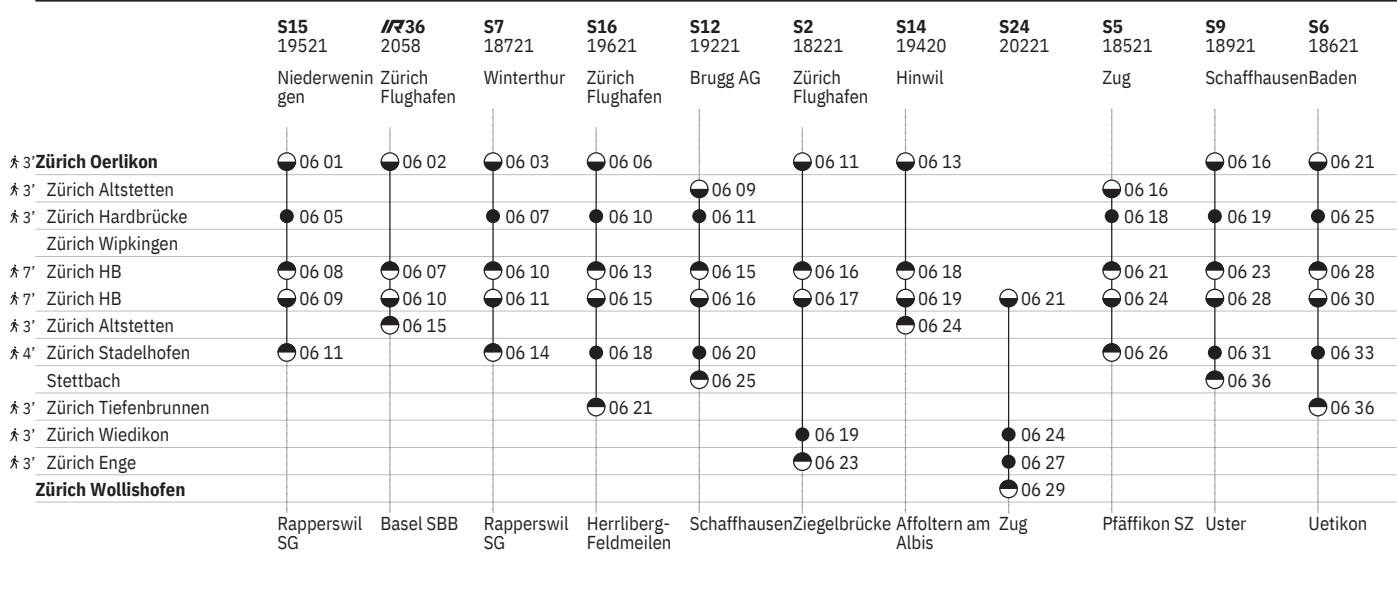

801 Innenstädtische SBB-Verbindungen Zürich

Stand: 28. September 2023

801 Innenstädtische SBB-Verbindungen Zürich

Stand: 28. September 2023

	S11 19123 Aarau	S3 18323 Wetzikon ZH	S8 18823 Winterthur	S15 19523 Niederwenin- gen	S7 18723 Winterthur	S19 19922 Pfäffikon ZH	S16 19623 Zürich Flughafen	S12 19223 Brugg AG	S21 20123 Regensdorf- Watt	S21 20123 Regensdorf- Watt	S2 18223 Zürich Flughafen
3' Zürich Oerlikon			06 30	06 31	06 33	06 34 10	06 36		06 38 11	06 40 12	06 41
3' Zürich Altstetten	06 24							06 39			
3' Zürich Hardbrücke Zürich Wipkingen	06 26	06 29		06 35	06 37		06 40	06 41	06 42	06 44	
7' Zürich HB	06 30	06 32	06 35	06 38	06 40	06 39	06 43	06 45	06 49 11	06 50 12	06 46
7' Zürich HB	06 31	06 34	06 37	06 39	06 41	06 41	06 45	06 46			06 47
3' Zürich Altstetten						06 46 10					
4' Zürich Stadelhofen Stettbach	06 35	06 37		06 41	06 44		06 48	06 50			
3' Zürich Tiefenbrunnen	06 39	06 41					06 51	06 55			
3' Zürich Wiedikon			06 39								06 49
3' Zürich Enge			06 42								06 53
Zürich Wollishofen			06 44								
	[Sennhof- Kyburg] [Wila]		Pfäffikon SZ	Rapperswil SG	Rapperswil SG	Dietikon	Herrliberg- Feldmeilen	[Wil SG] [Winterthur]			[Unterterzen] [Ziegelbrücke]