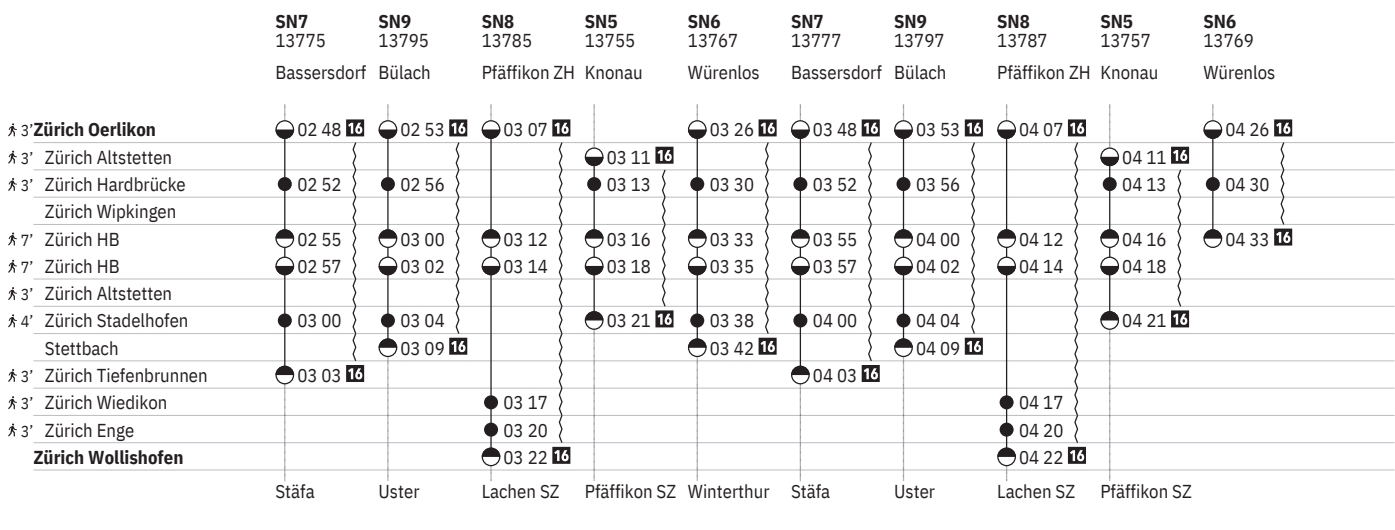

801 Innenstädtische SBB-Verbindungen Zürich

Stand: 28. September 2023