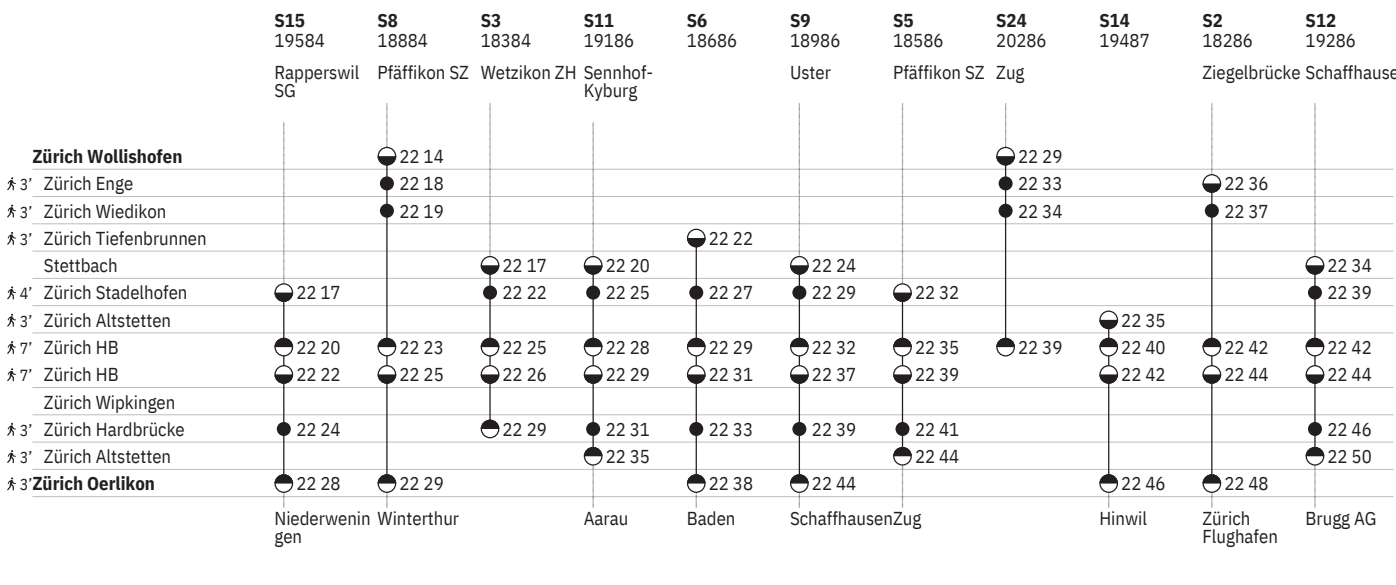

801 Innenstädtische SBB-Verbindungen Zürich

Stand: 28. September 2023