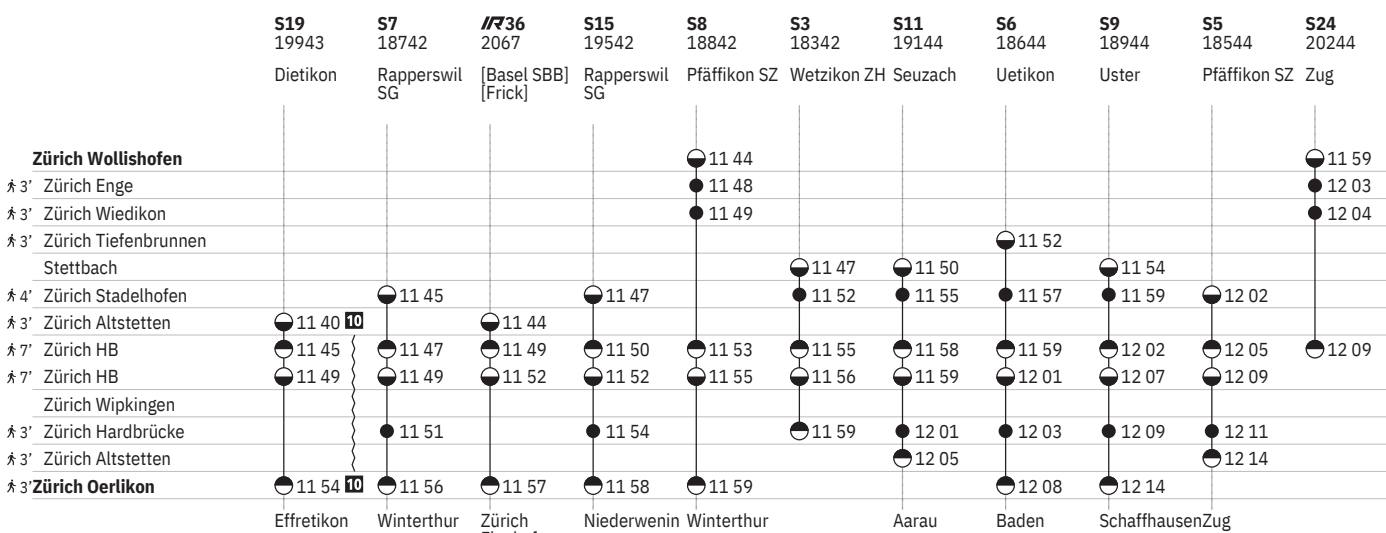

¹⁰ (A) ohne 1.5.

801 Innenstädtische SBB-Verbindungen Zürich

Stand: 28. September 2023

10 (A) ohne 1.5.

801 Innenstädtische SBB-Verbindungen Zürich

Stand: 28. September 2023

10 [Ⓐ] ohne 1.5.

801 Innenstädtische SBB-Verbindungen Zürich