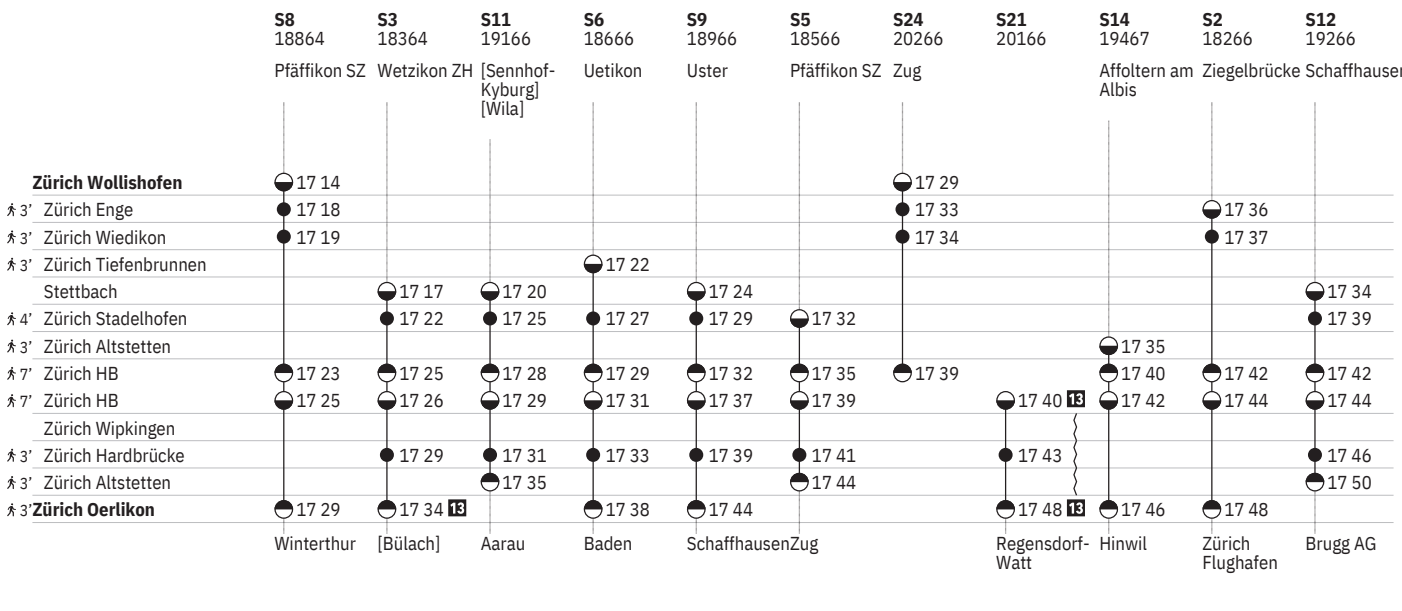

10 ^A ohne 1.5.

13 ^A vom 11.12.–22.12., 3.1.–13.12. ohne 1.5.

15 ^A vom 11.12.–22.12., 3.1.–8.8., 2.9.–13.12. ohne 1.5.

801 Innenstädtische SBB-Verbindungen Zürich

Stand: 28. September 2023

10 A ohne 1.5.