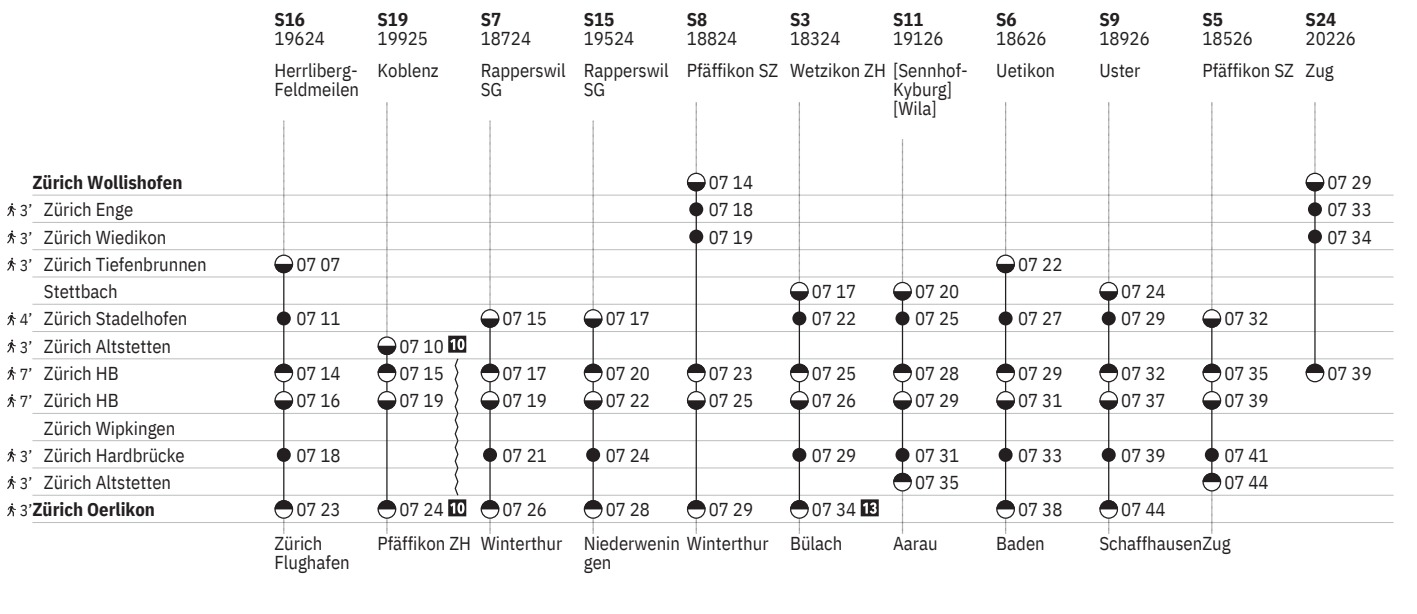

	S5 18522 Rapperswil SG	S24 20222 Zug	S21 20122	S14 19423 Affoltern am Albis	S2 18222 Ziegelbrücke	S12 19222 Schaffhausen	S16 19622 Herrliberg- Feldmeilen	S19 19923 Koblentz	S7 18722 Rapperswil SG	IR36 2057 Basel SBB	S15 19522 Rapperswil SG
Zürich Wollishofen		● 06 29									
† 3' Zürich Enge		● 06 33			● 06 36						
† 3' Zürich Wiedikon		● 06 34			● 06 37						
† 3' Zürich Tiefenbrunnen Stettbach						● 06 34	● 06 37				
† 4' Zürich Stadelhofen	● 06 32					● 06 39	● 06 41		● 06 45		● 06 47
† 3' Zürich Altstetten				● 06 35 ✕				● 06 40 10	● 06 47	● 06 44	
† 7' Zürich HB	● 06 35	● 06 39		● 06 40	● 06 42	● 06 42	● 06 44	● 06 45	● 06 47	● 06 49	● 06 50
† 7' Zürich HB	● 06 39			● 06 42	● 06 44	● 06 44	● 06 46	● 06 49	● 06 49	● 06 52	● 06 52
Zürich Wipkingen											
† 3' Zürich Hardbrücke	● 06 41		● 06 40 13	● 06 42		● 06 46	● 06 48		● 06 51		● 06 54
† 3' Zürich Altstetten	● 06 44			● 06 46 ✕	● 06 48	● 06 50					
† 3' Zürich Oerlikon			● 06 48 13	● 06 46 ✕	● 06 48		● 06 53	● 06 54 10	● 06 56	● 06 57	● 06 58
	Zug		Regensdorf- Walt	Hinwil	Zürich Flughafen	Brugg AG	Zürich Flughafen	Pfäffikon ZH	Winterthur	Zürich Flughafen	Niederwenin gen

10 (A) ohne 1.5.

13 (A) vom 11.12.–22.12., 3.1.–13.12. ohne 1.5.

14 (A) vom 11.12.–22.12., 3.1.–9.8., 2.9.–13.12. ohne 1.5.

801 Innenstädtische SBB-Verbindungen Zürich

Stand: 28. September 2023

10 A ohne 1.5.