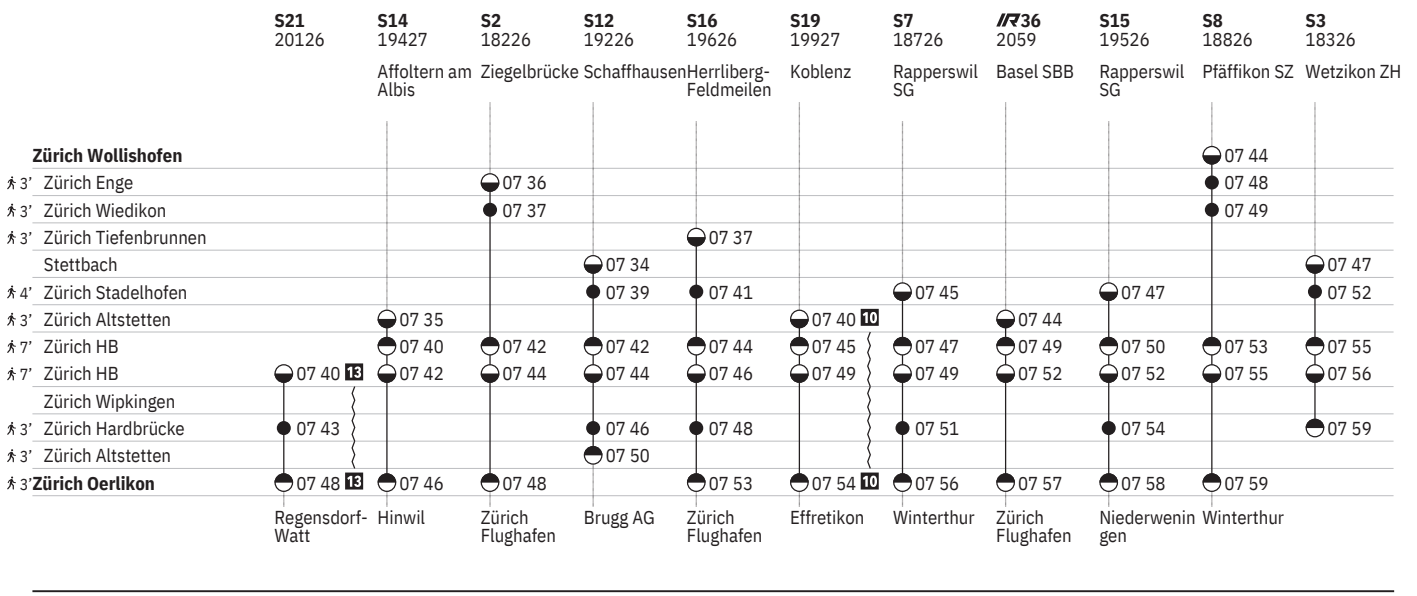

10 (A) ohne 1.5.

13 (A) vom 11.12.–22.12., 3.1.–13.12. ohne 1.5.

14 (A) vom 11.12.–22.12., 3.1.–9.8., 2.9.–13.12. ohne 1.5.

801 Innenstädtische SBB-Verbindungen Zürich

Stand: 28. September 2023

10 A ohne 1.5.