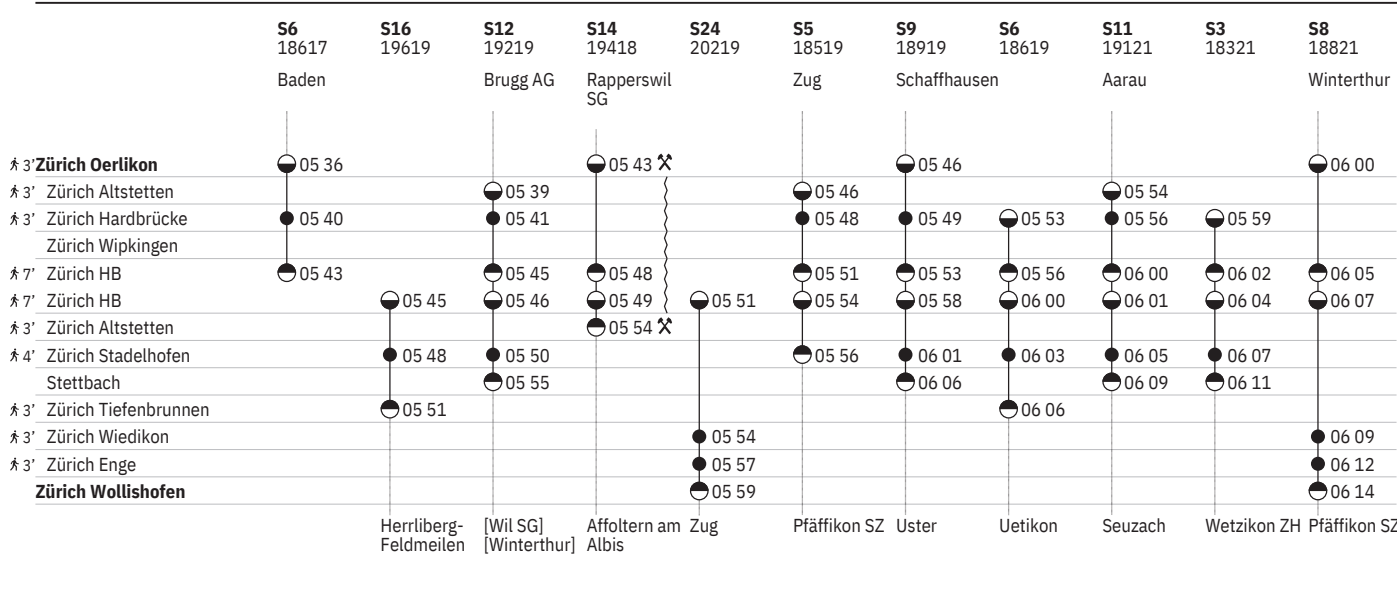

801 Innenstädtische SBB-Verbindungen Zürich

Stand: 28. September 2023

801 Innenstädtische SBB-Verbindungen Zürich

Stand: 28. September 2023

	S11 19123 Aarau	S3 18323 Wetzikon ZH	S8 18823 Winterthur	S15 19523 Niederwenin- gen	S7 18723 Winterthur	S19 19922 Pfäffikon ZH	S16 19623 Zürich Flughafen	S12 19223 Brugg AG	S21 20123 Regensdorf- Watt	S21 20123 Regensdorf- Watt	S2 18223 Zürich Flughafen
3' Zürich Oerlikon			06 30	06 31	06 33	06 34 10	06 36		06 38 11	06 40 12	06 41
3' Zürich Altstetten	06 24							06 39			
3' Zürich Hardbrücke Zürich Wipkingen	06 26	06 29		06 35	06 37		06 40	06 41	06 42	06 44	
7' Zürich HB	06 30	06 32	06 35	06 38	06 40	06 39	06 43	06 45	06 49 11	06 50 12	06 46
7' Zürich HB	06 31	06 34	06 37	06 39	06 41	06 41	06 45	06 46			06 47
3' Zürich Altstetten						06 46 10					
4' Zürich Stadelhofen Stettbach	06 35	06 37		06 41	06 44		06 48	06 50			
3' Zürich Tiefenbrunnen	06 39	06 41					06 51	06 55			
3' Zürich Wiedikon			06 39								06 49
3' Zürich Enge			06 42								06 53
Zürich Wollishofen			06 44								
	[Sennhof- Kyburg] [Wila]		Pfäffikon SZ	Rapperswil SG	Rapperswil SG	Dietikon	Herrliberg- Feldmeilen	[Wil SG] [Winterthur]			[Unterterzen] [Ziegelbrücke]