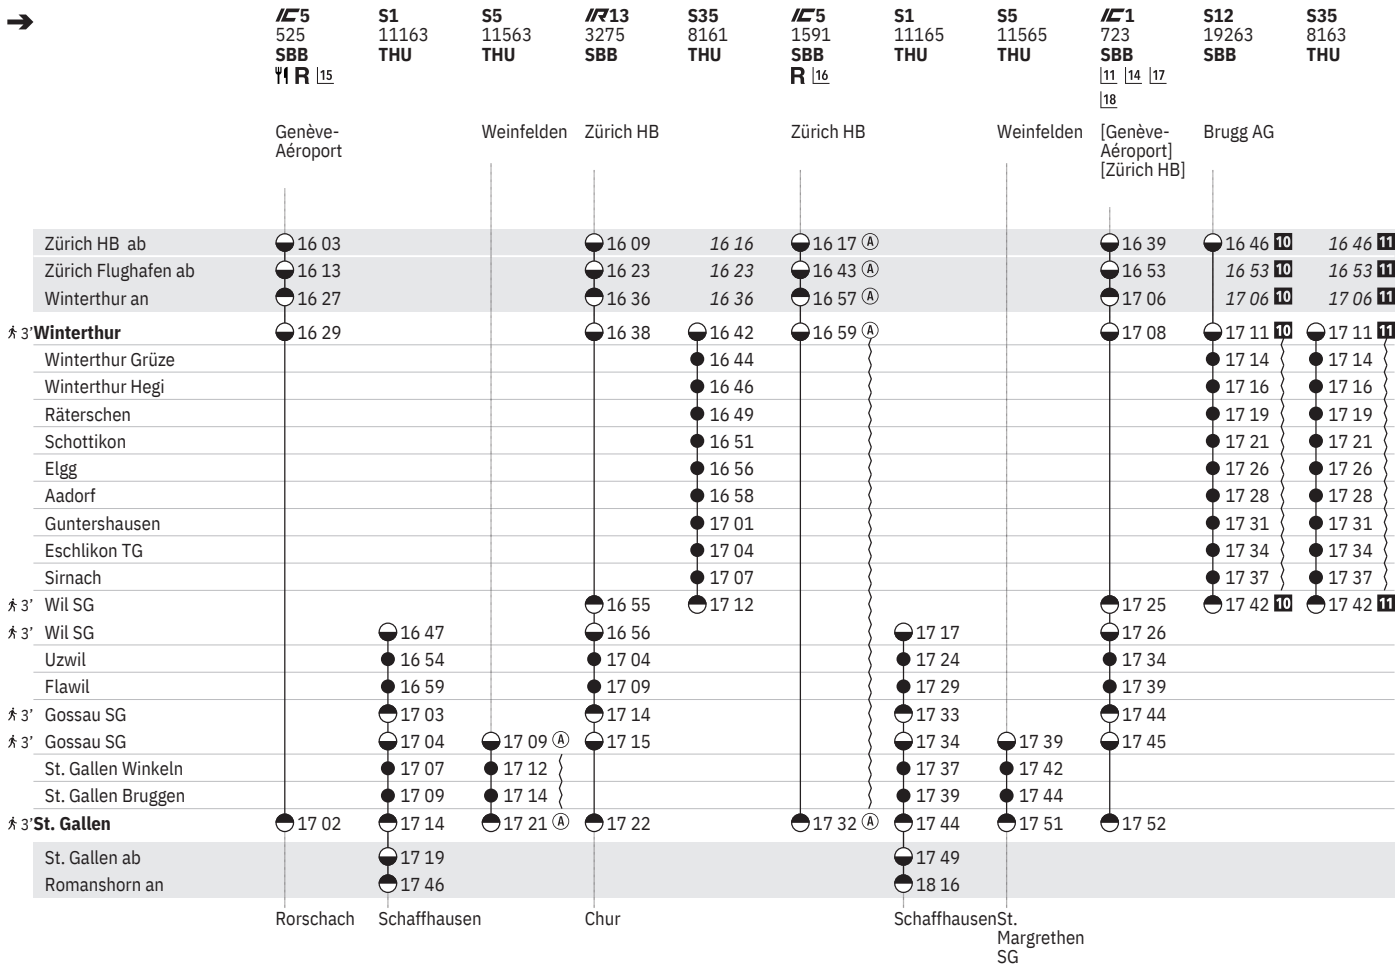

Rorschach

Schaffhausen

Chur

München Hbf Schaffhausen

St. Margrethen SG

850 Winterthur - St. Gallen  

Stand: 7. November 2023

850 Winterthur - St. Gallen  

Stand: 7. November 2023

850 Winterthur - St. Gallen

Stand: 7. November 2023

850 Winterthur - St. Gallen  

Stand: 7. November 2023

	IC5 527 SBB Y R 15	S1 11167 THU	S5 11567 THU	IR13 3277 SBB	S35 8165 THU	EC 197 SBB Y R 10 <small>(R) R 10</small>	S1 11169 THU	S5 11569 THU	IC1 725 SBB Y R 17	S12 19267 SBB	S35 8167 THU
	Genève- Aéroport		Weinfelden	Zürich HB		Zürich HB		Weinfelden	Genève- Aéroport	Brugg AG	
Zürich HB ab	● 17 03			● 17 09	17 16	● 17 33			● 17 39	● 17 46 10	17 46 11
Zürich Flughafen ab	● 17 13			● 17 23	17 23	● 17 43			● 17 53	17 53 10	17 53 11
Winterthur an	● 17 27			● 17 36	17 36	● 17 57			● 18 06	18 06 10	18 06 11
Winterthur	● 17 29			● 17 38	● 17 42	● 17 58			● 18 08	● 18 11 10	● 18 11 11
Winterthur Grüze					● 17 44					● 18 14	● 18 14
Winterthur Hegi					● 17 46					● 18 16	● 18 16
Räterschen					● 17 49					● 18 19	● 18 19
Schottikon					● 17 51					● 18 21	● 18 21
Elgg					● 17 56					● 18 26	● 18 26
Aadorf					● 17 58					● 18 28	● 18 28
Guntershausen					● 18 01					● 18 31	● 18 31
Eschlikon TG					● 18 04					● 18 34	● 18 34
Sirnach					● 18 07					● 18 37	● 18 37
Wil SG				● 17 55	● 18 12				● 18 25	● 18 42 10	● 18 42 11
Wil SG		● 17 47		● 17 56		● 18 17		● 18 26			
Uzwil		● 17 54		● 18 04		● 18 24		● 18 34			
Flawil		● 17 59		● 18 09		● 18 29		● 18 39			
Gossau SG		● 18 03		● 18 14		● 18 33		● 18 44			
Gossau SG		● 18 04	● 18 09 A	● 18 15		● 18 34	● 18 39	● 18 45			
St. Gallen Winkeln		● 18 07	● 18 12			● 18 37	● 18 42				
St. Gallen Bruggen		● 18 09	● 18 14			● 18 39	● 18 44				
St. Gallen	● 18 02	● 18 14	● 18 21 A	● 18 22		● 18 30	● 18 44	● 18 51	● 18 52		
St. Gallen ab		● 18 19				● 18 49					
Romanshorn an		● 18 46				● 19 16					
	Rorschach	Schaffhausen		Chur		München Hbf	Schaffhausen	St. Margrethen SG			