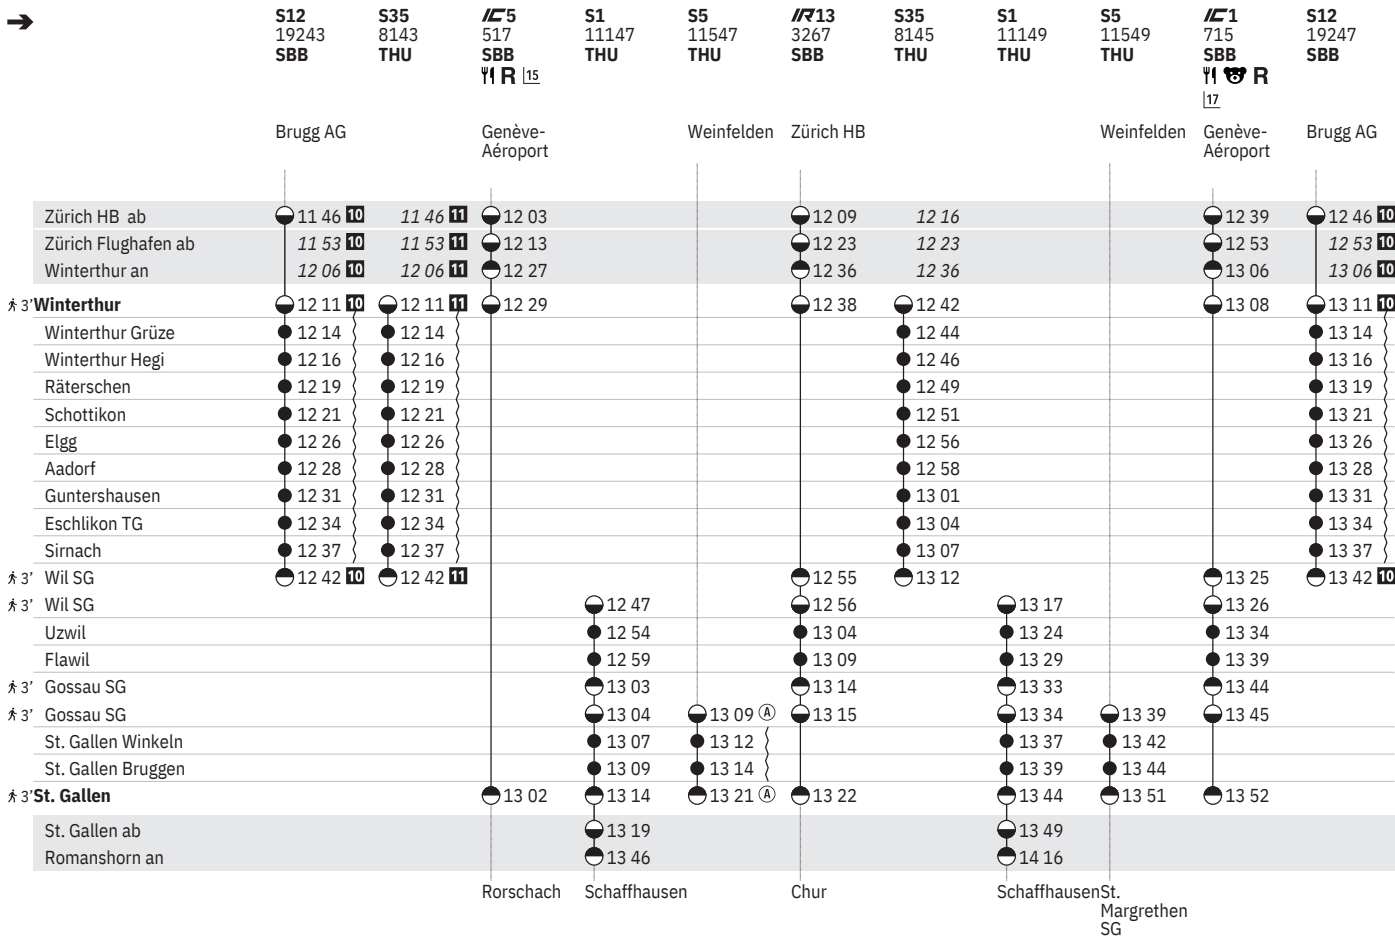

850 Winterthur - St. Gallen

Stand: 7. November 2023