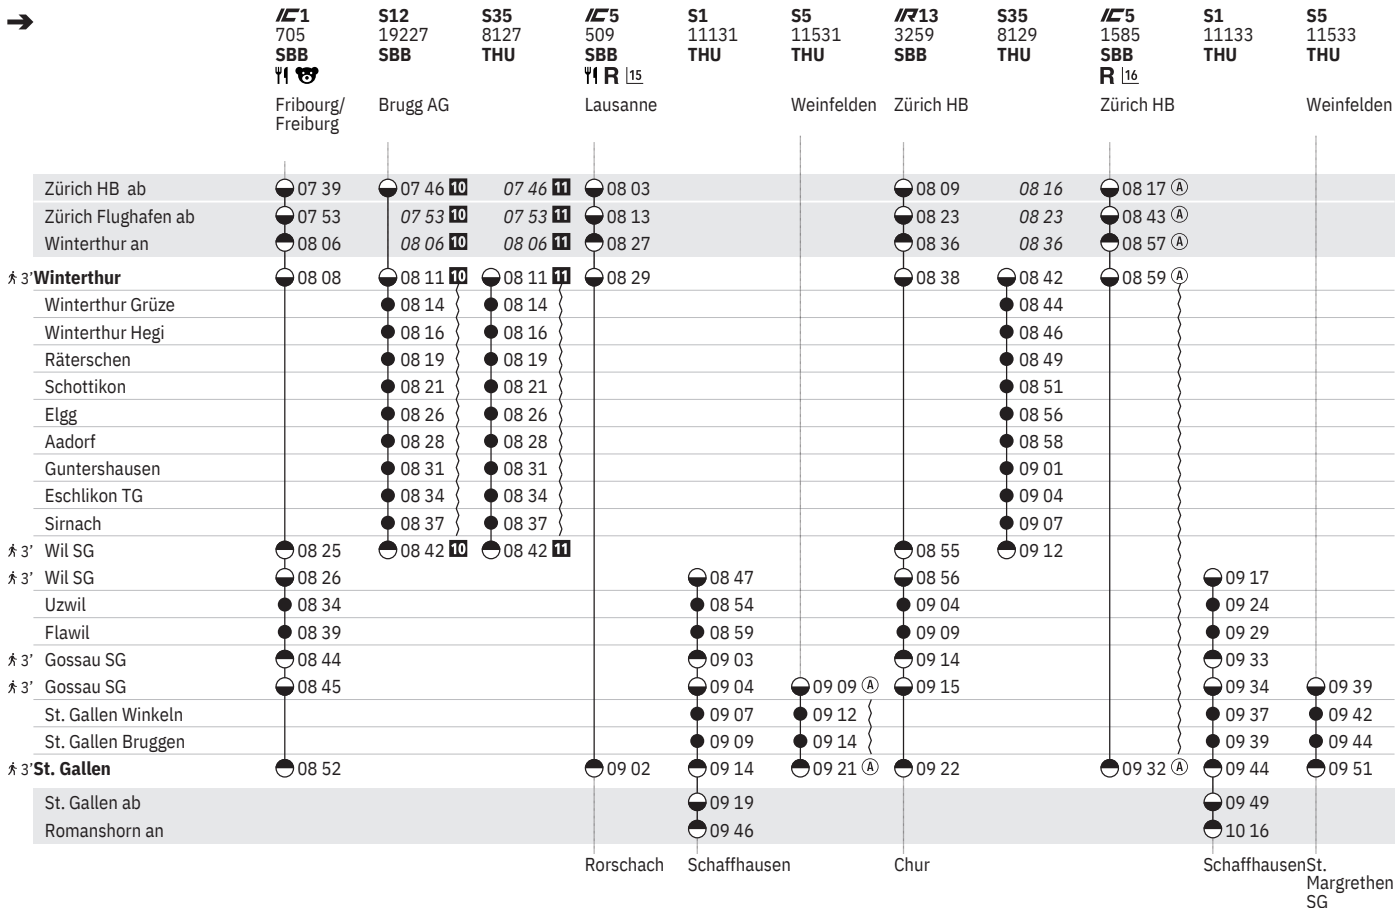

850 Winterthur - St. Gallen

Stand: 7. November 2023