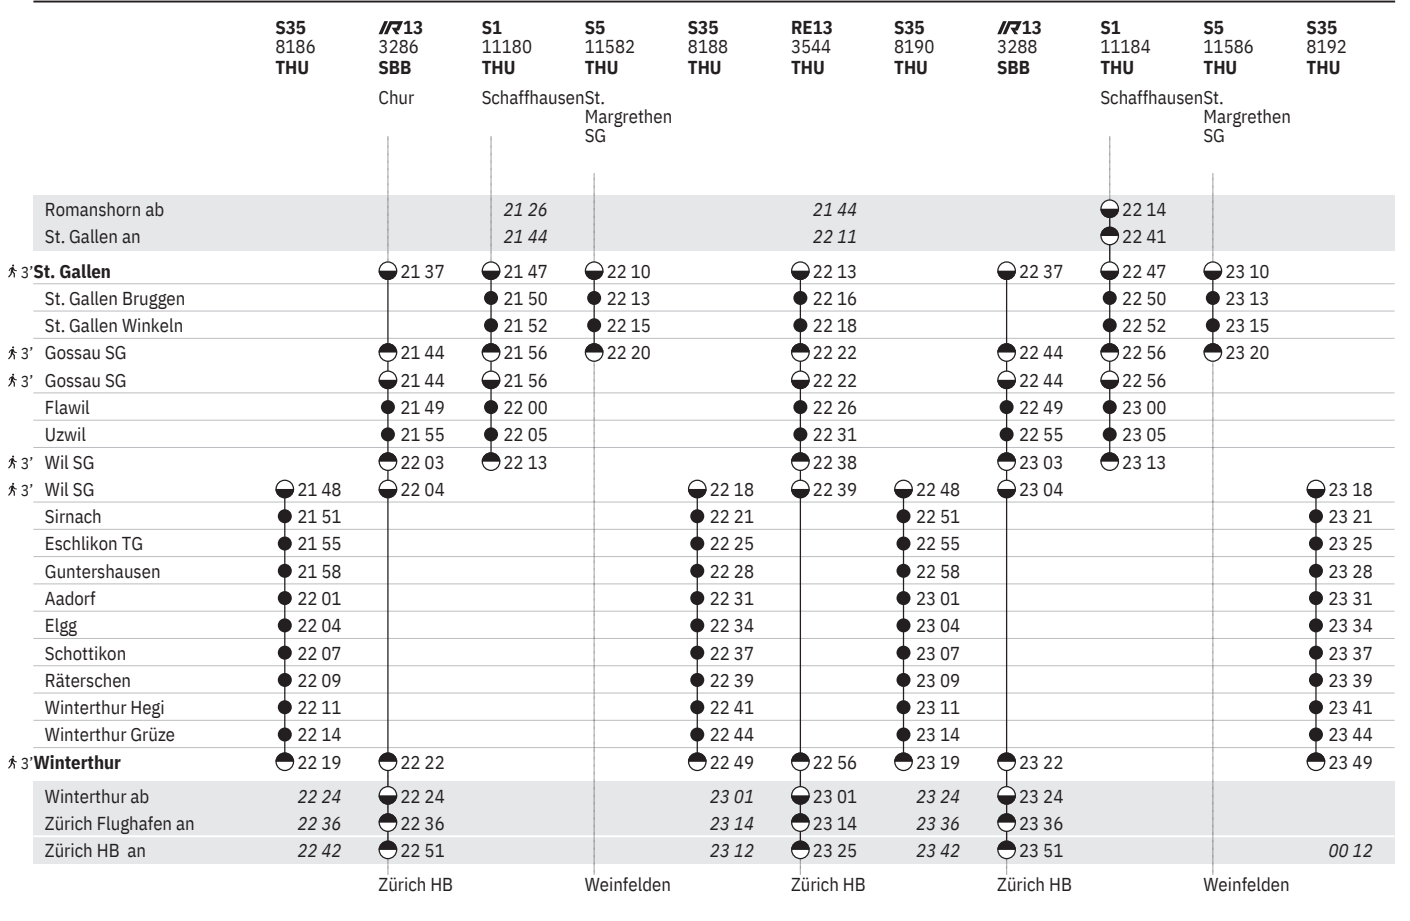

850 St. Gallen - Winterthur

Stand: 7. November 2023