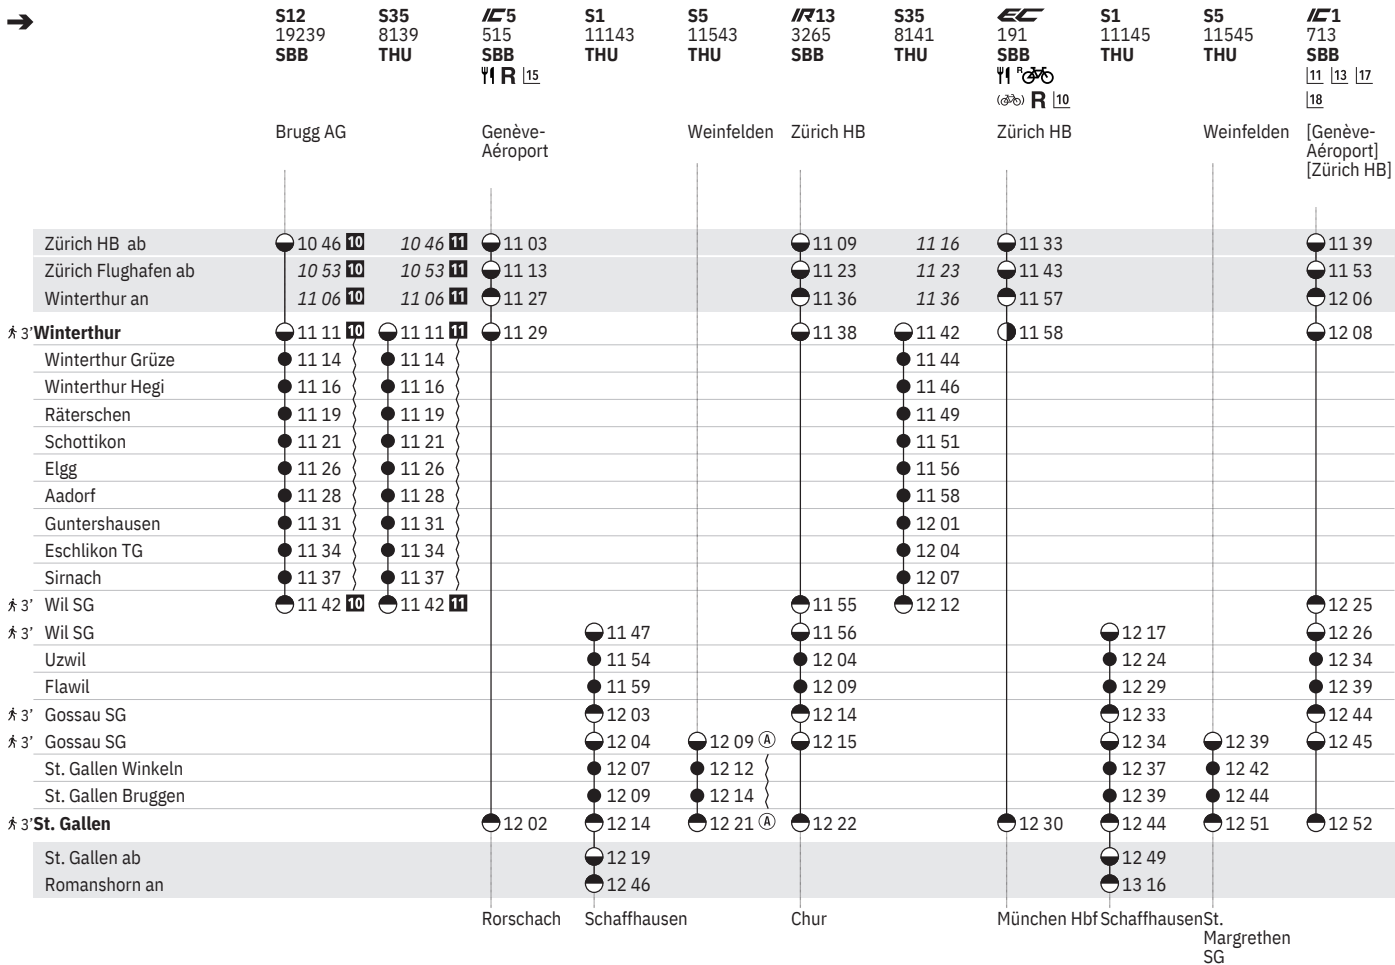

850 Winterthur - St. Gallen

Stand: 7. November 2023