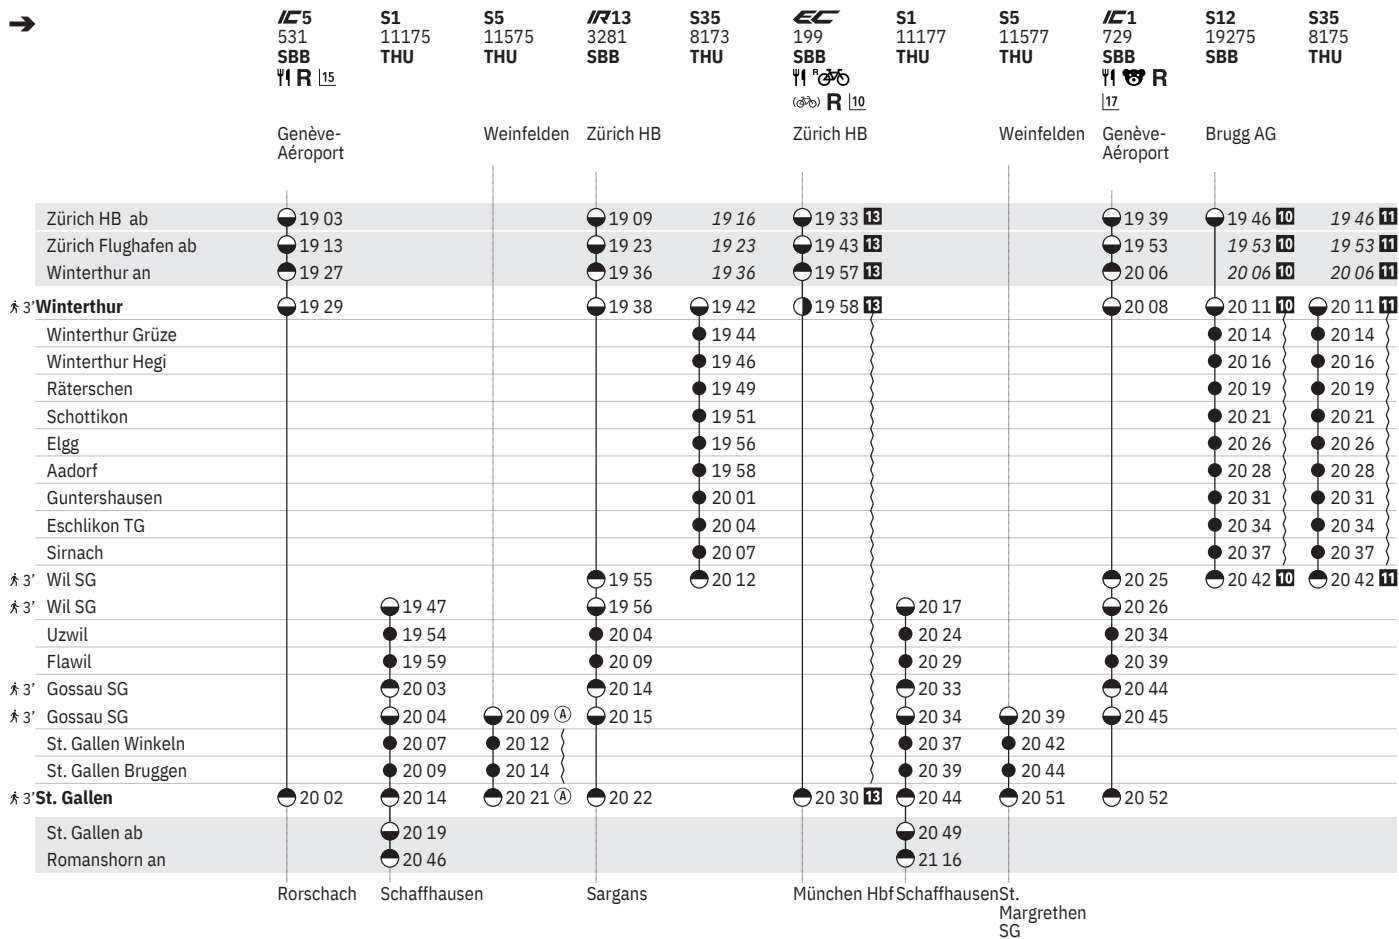

850 Winterthur - St. Gallen

Stand: 7. November 2023