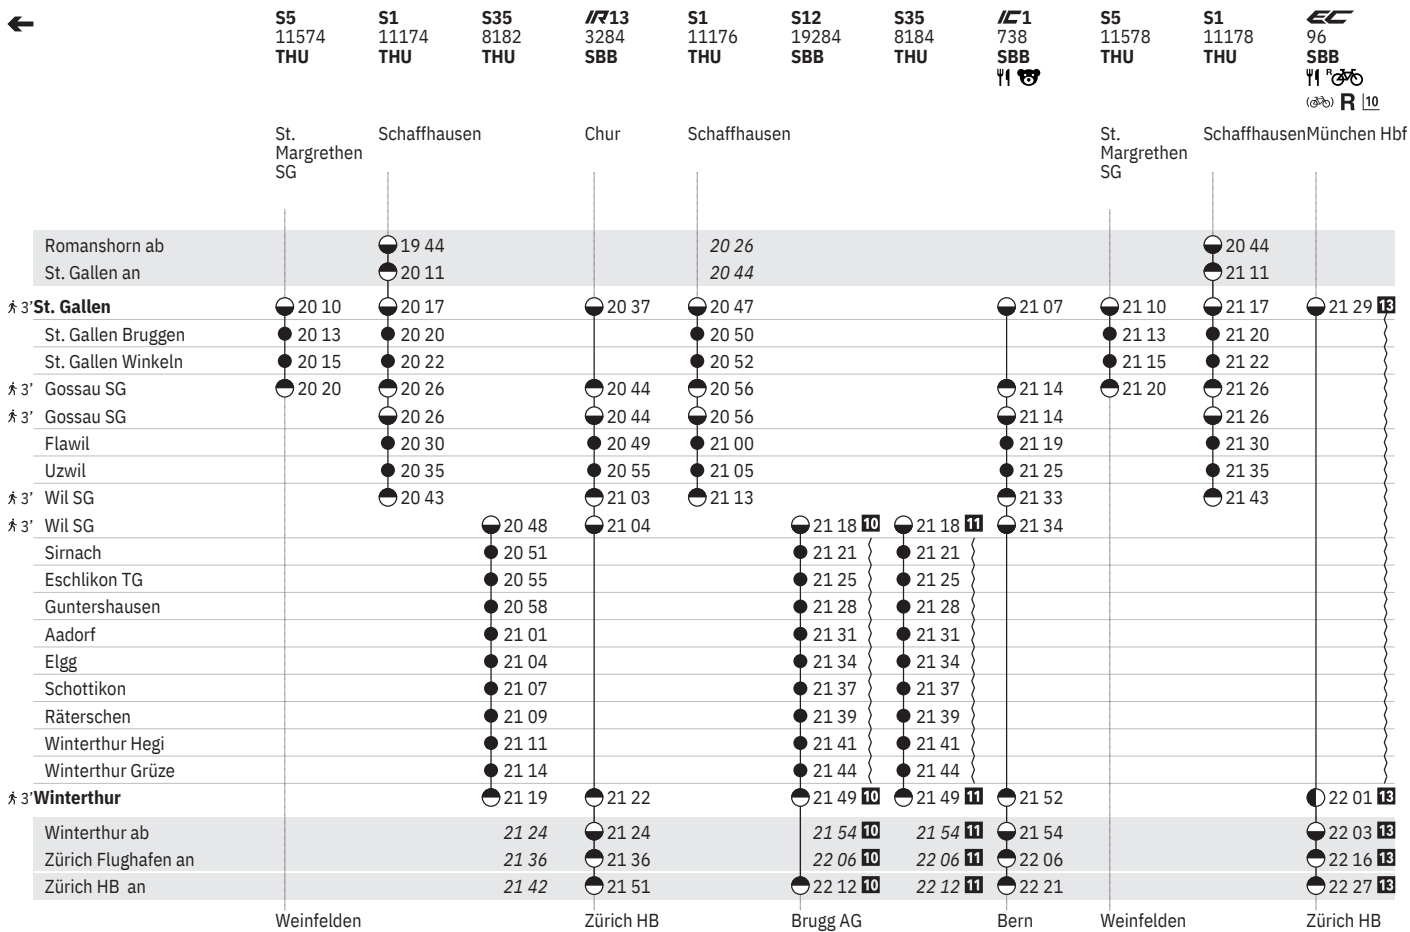

850 St. Gallen - Winterthur

Stand: 7. November 2023