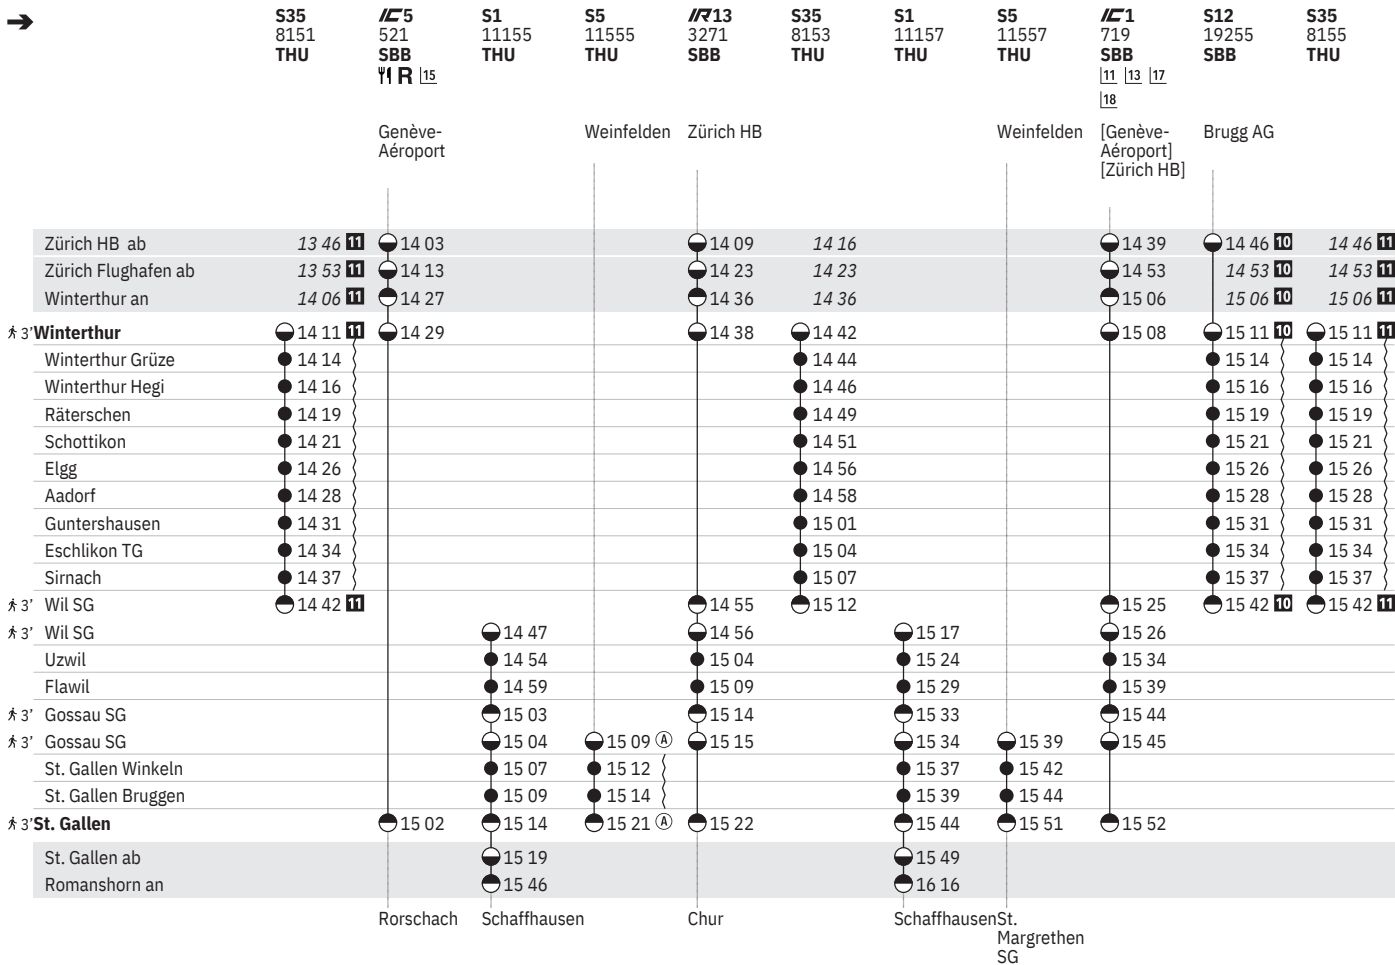

Rorschach

Schaffhausen

Chur

München Hbf Schaffhausen

St. Margrethen SG

850 Winterthur - St. Gallen  

Stand: 7. November 2023

850 Winterthur - St. Gallen  

Stand: 7. November 2023

850 Winterthur - St. Gallen

Stand: 7. November 2023

850 Winterthur - St. Gallen  

Stand: 7. November 2023

	IC5 527 SBB Y R 15	S1 11167 THU	S5 11567 THU	IR13 3277 SBB	S35 8165 THU	EC 197 SBB Y R 10 <small>(R) R 10</small>	S1 11169 THU	S5 11569 THU	IC1 725 SBB Y R 17	S12 19267 SBB	S35 8167 THU
	Genève- Aéroport		Weinfelden	Zürich HB		Zürich HB		Weinfelden	Genève- Aéroport	Brugg AG	
Zürich HB ab	● 17 03			● 17 09	17 16	● 17 33			● 17 39	● 17 46 10	17 46 11
Zürich Flughafen ab	● 17 13			● 17 23	17 23	● 17 43			● 17 53	17 53 10	17 53 11
Winterthur an	● 17 27			● 17 36	17 36	● 17 57			● 18 06	18 06 10	18 06 11
Winterthur	● 17 29			● 17 38	● 17 42	● 17 58			● 18 08	● 18 11 10	● 18 11 11
Winterthur Grüze					● 17 44					● 18 14	● 18 14
Winterthur Hegi					● 17 46					● 18 16	● 18 16
Räterschen					● 17 49					● 18 19	● 18 19
Schottikon					● 17 51					● 18 21	● 18 21
Elgg					● 17 56					● 18 26	● 18 26
Aadorf					● 17 58					● 18 28	● 18 28
Guntershausen					● 18 01					● 18 31	● 18 31
Eschlikon TG					● 18 04					● 18 34	● 18 34
Sirnach					● 18 07					● 18 37	● 18 37
Wil SG				● 17 55	● 18 12				● 18 25	● 18 42 10	● 18 42 11
Wil SG		● 17 47		● 17 56		● 18 17		● 18 26			
Uzwil		● 17 54		● 18 04		● 18 24		● 18 34			
Flawil		● 17 59		● 18 09		● 18 29		● 18 39			
Gossau SG		● 18 03		● 18 14		● 18 33		● 18 44			
Gossau SG		● 18 04	● 18 09 A	● 18 15		● 18 34	● 18 39	● 18 45			
St. Gallen Winkeln		● 18 07	● 18 12			● 18 37	● 18 42				
St. Gallen Bruggen		● 18 09	● 18 14			● 18 39	● 18 44				
St. Gallen	● 18 02	● 18 14	● 18 21 A	● 18 22		● 18 30	● 18 44	● 18 51	● 18 52		
St. Gallen ab		● 18 19				● 18 49					
Romanshorn an		● 18 46				● 19 16					
	Rorschach	Schaffhausen		Chur		München Hbf	Schaffhausen	St. Margrethen SG			