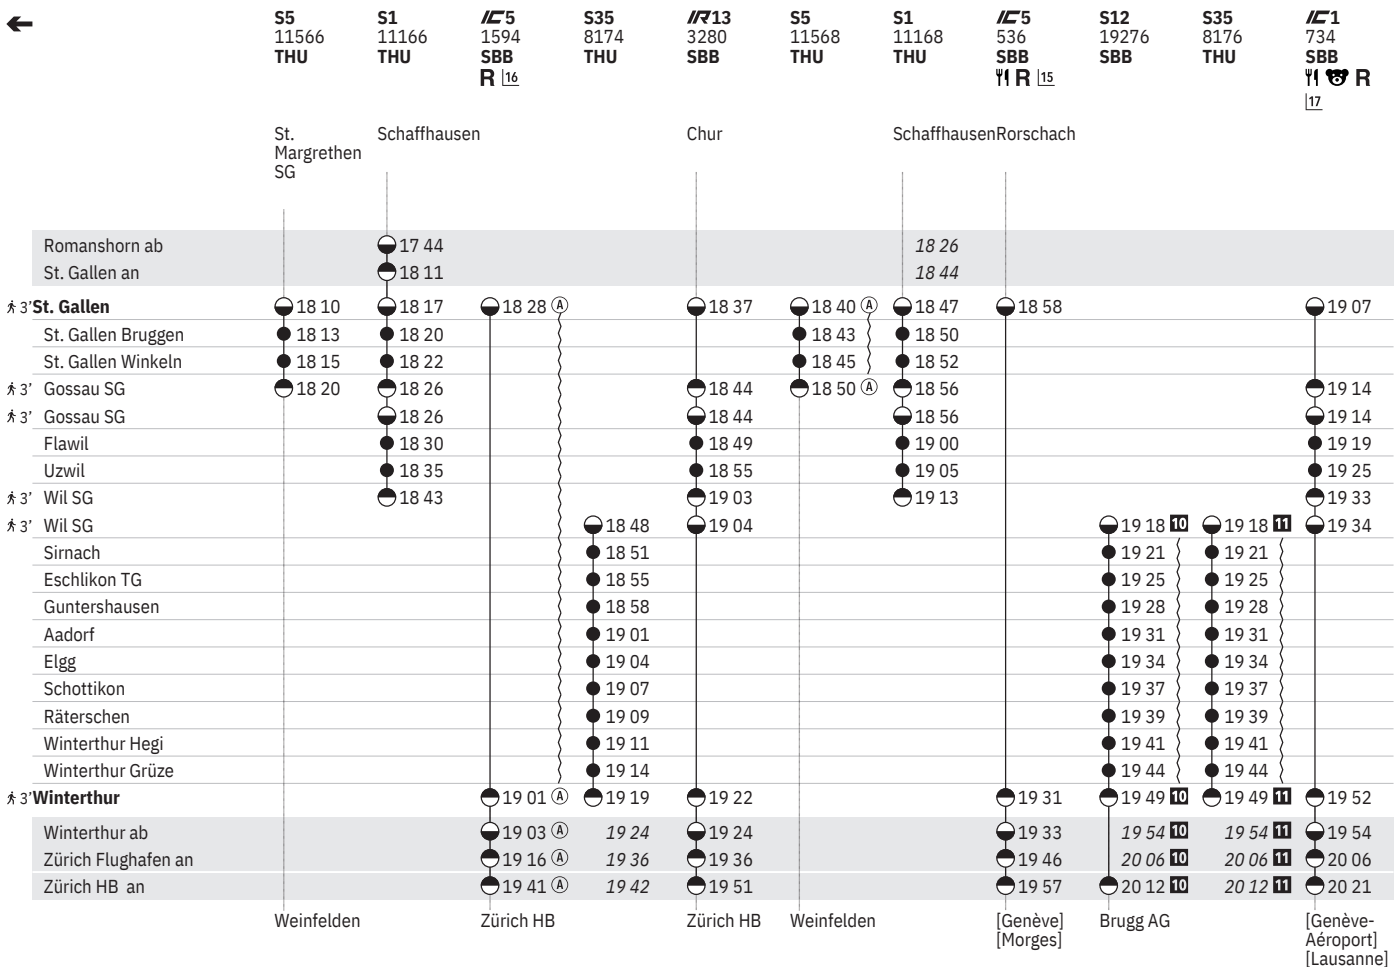

850 St. Gallen - Winterthur

Stand: 7. November 2023