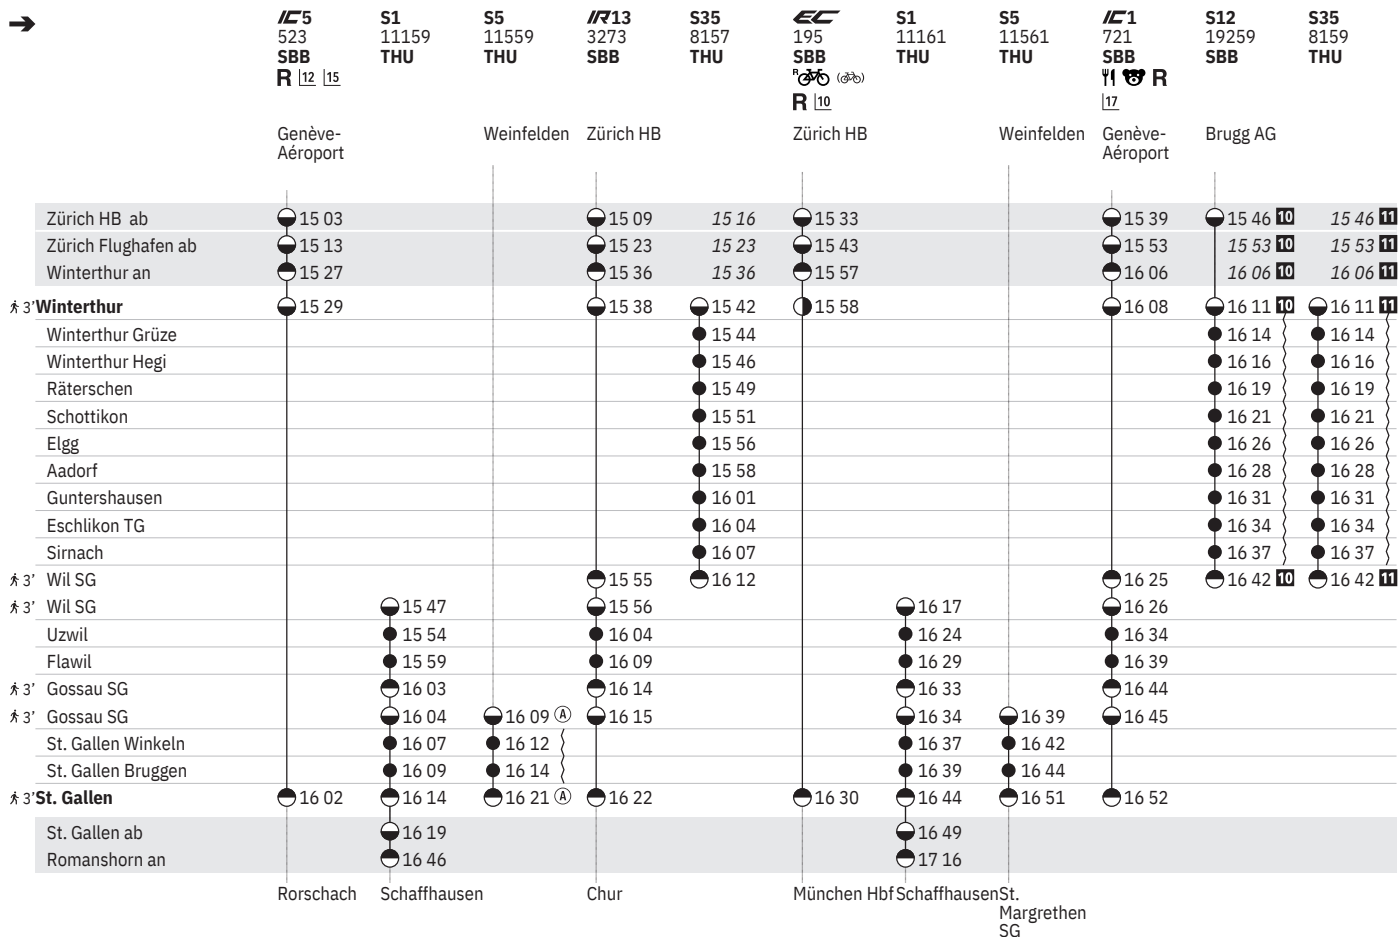

Rorschach

Schaffhausen

Chur

München Hbf Schaffhausen

St. Margrethen SG

850 Winterthur - St. Gallen  

Stand: 7. November 2023

850 Winterthur - St. Gallen  

Stand: 7. November 2023

850 Winterthur - St. Gallen

Stand: 7. November 2023

850 Winterthur - St. Gallen  

Stand: 7. November 2023

	IC5 527 SBB Y R 15	S1 11167 THU	S5 11567 THU	IR13 3277 SBB	S35 8165 THU	EC 197 SBB Y R 10 <small>(R) R 10</small>	S1 11169 THU	S5 11569 THU	IC1 725 SBB Y R 17	S12 19267 SBB	S35 8167 THU
	Genève- Aéroport		Weinfelden	Zürich HB		Zürich HB		Weinfelden	Genève- Aéroport	Brugg AG	
Zürich HB ab	● 17 03			● 17 09	17 16	● 17 33			● 17 39	● 17 46 10	17 46 11
Zürich Flughafen ab	● 17 13			● 17 23	17 23	● 17 43			● 17 53	17 53 10	17 53 11
Winterthur an	● 17 27			● 17 36	17 36	● 17 57			● 18 06	18 06 10	18 06 11
Winterthur	● 17 29			● 17 38	● 17 42	● 17 58			● 18 08	● 18 11 10	● 18 11 11
Winterthur Grüze					● 17 44					● 18 14	● 18 14
Winterthur Hegi					● 17 46					● 18 16	● 18 16
Räterschen					● 17 49					● 18 19	● 18 19
Schottikon					● 17 51					● 18 21	● 18 21
Elgg					● 17 56					● 18 26	● 18 26
Aadorf					● 17 58					● 18 28	● 18 28
Guntershausen					● 18 01					● 18 31	● 18 31
Eschlikon TG					● 18 04					● 18 34	● 18 34
Sirnach					● 18 07					● 18 37	● 18 37
Wil SG				● 17 55	● 18 12				● 18 25	● 18 42 10	● 18 42 11
Wil SG		● 17 47		● 17 56		● 18 17		● 18 26			
Uzwil		● 17 54		● 18 04		● 18 24		● 18 34			
Flawil		● 17 59		● 18 09		● 18 29		● 18 39			
Gossau SG		● 18 03		● 18 14		● 18 33		● 18 44			
Gossau SG		● 18 04	● 18 09 A	● 18 15		● 18 34	● 18 39	● 18 45			
St. Gallen Winkeln		● 18 07	● 18 12			● 18 37	● 18 42				
St. Gallen Bruggen		● 18 09	● 18 14			● 18 39	● 18 44				
St. Gallen	● 18 02	● 18 14	● 18 21 A	● 18 22		● 18 30	● 18 44	● 18 51	● 18 52		
St. Gallen ab		● 18 19				● 18 49					
Romanshorn an		● 18 46				● 19 16					
	Rorschach	Schaffhausen		Chur		München Hbf	Schaffhausen	St. Margrethen SG			