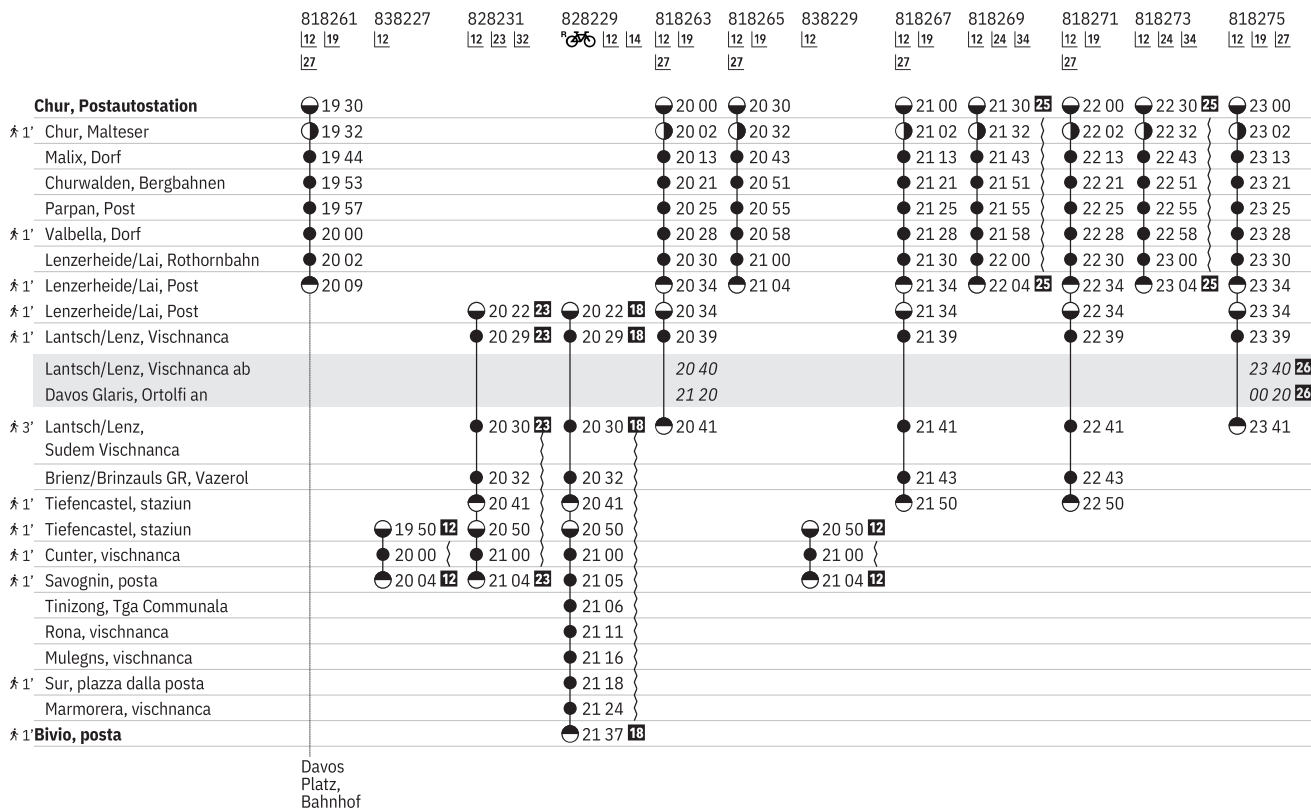

90.182 Chur - Lenzerheide - Bivio - Julier - St. Moritz

Stand: 27. Juni 2024