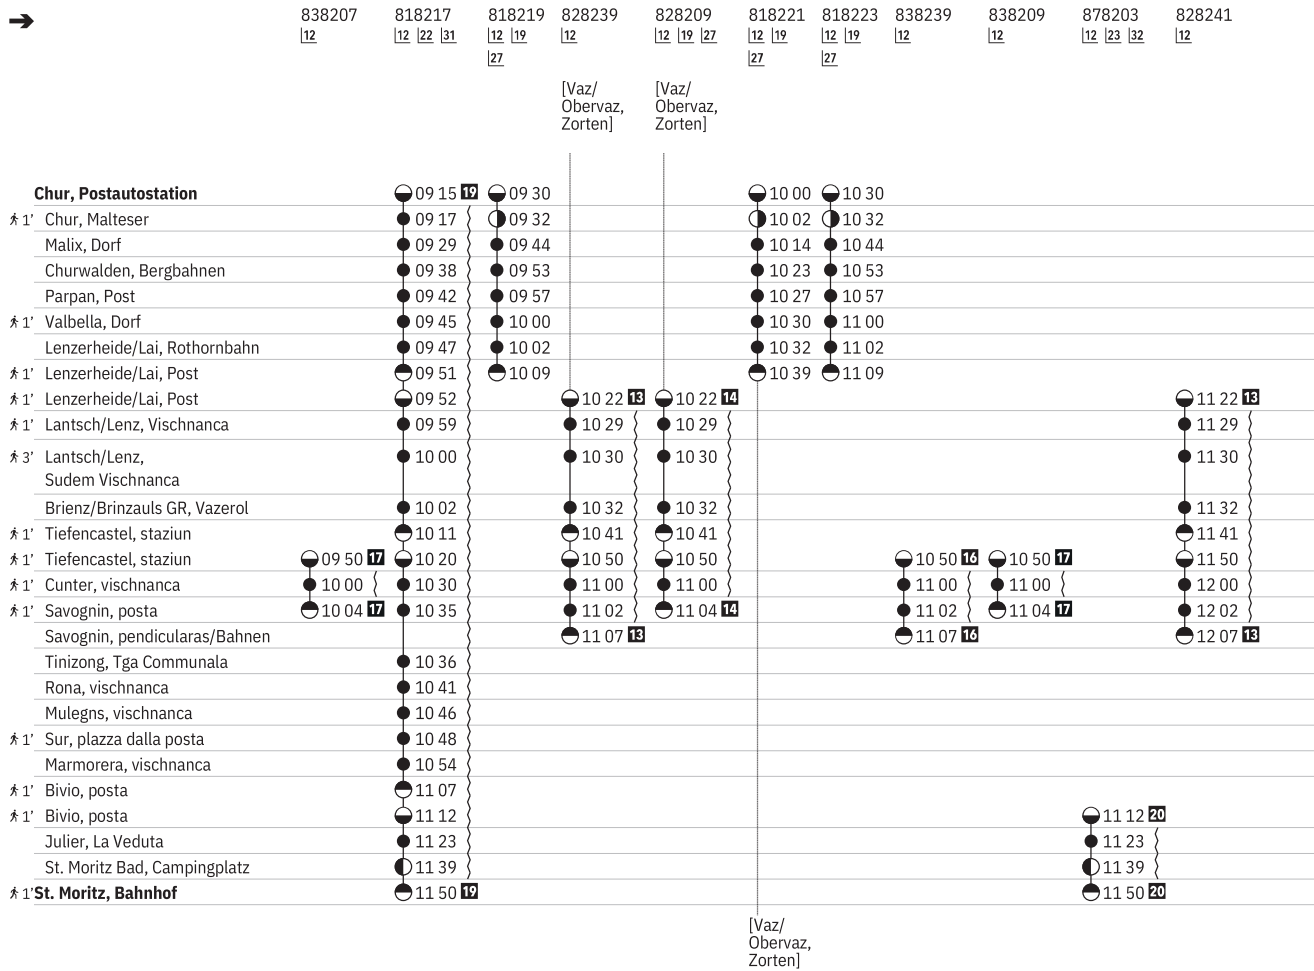

90.182 Chur - Lenzerheide - Bivio - Julier - St. Moritz

Stand: 27. Juni 2024