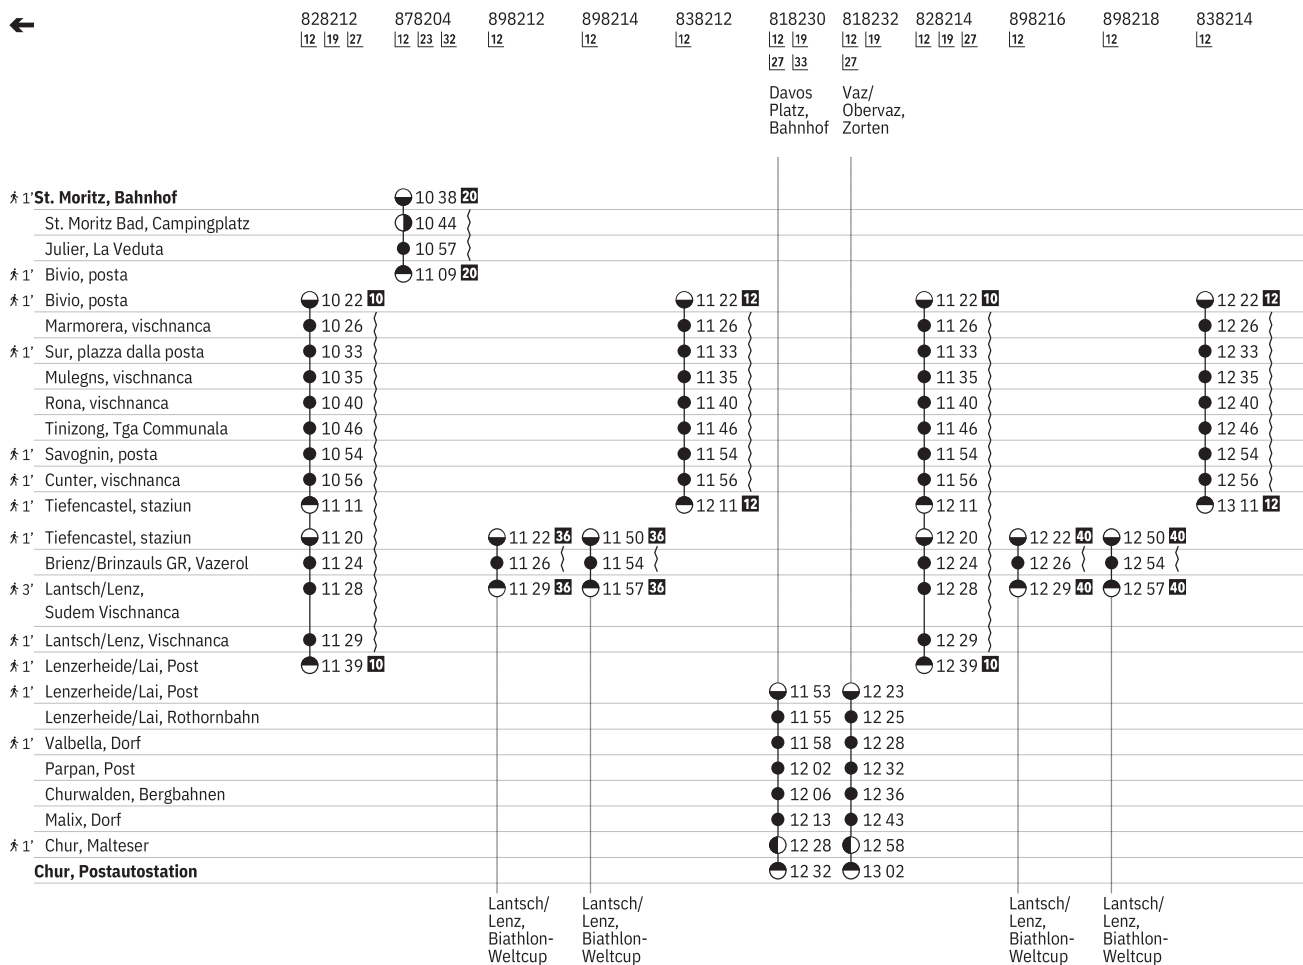

90.182 St. Moritz - Julier - Bivio - Lenzerheide - Chur

Stand: 27. Juni 2024