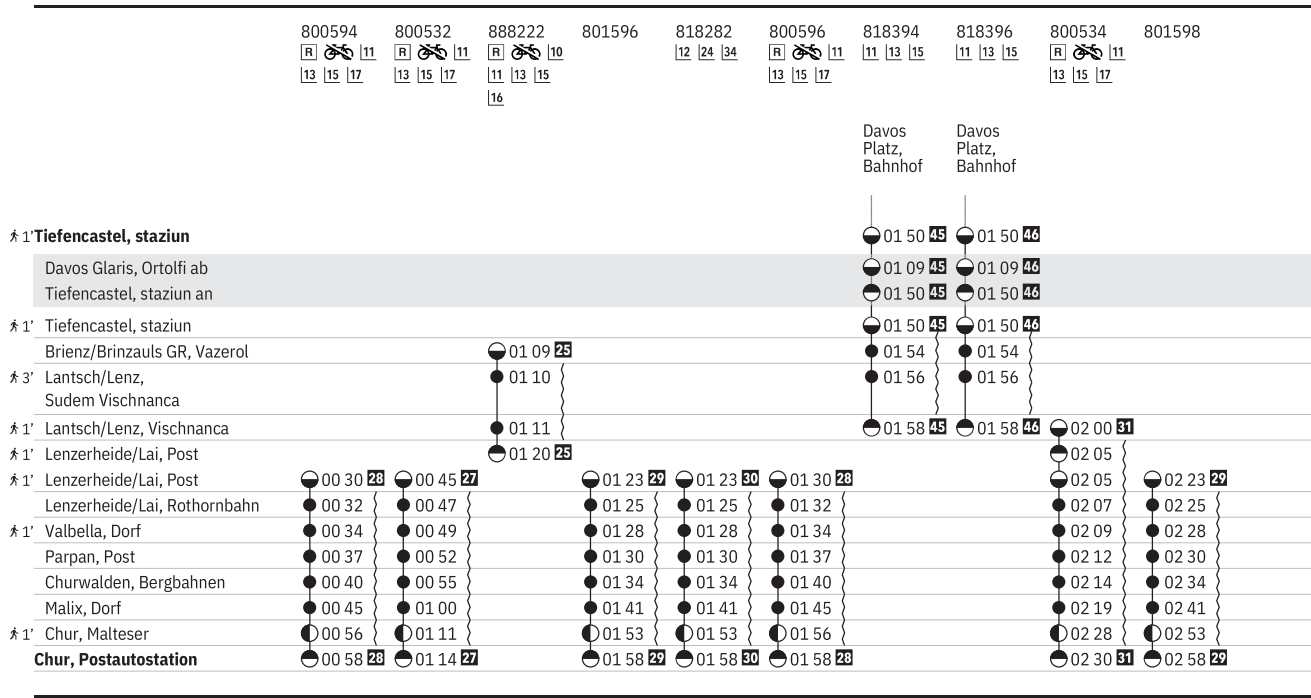

90.182 St. Moritz - Julier - Bivio - Lenzerheide - Chur

Stand: 27. Juni 2024