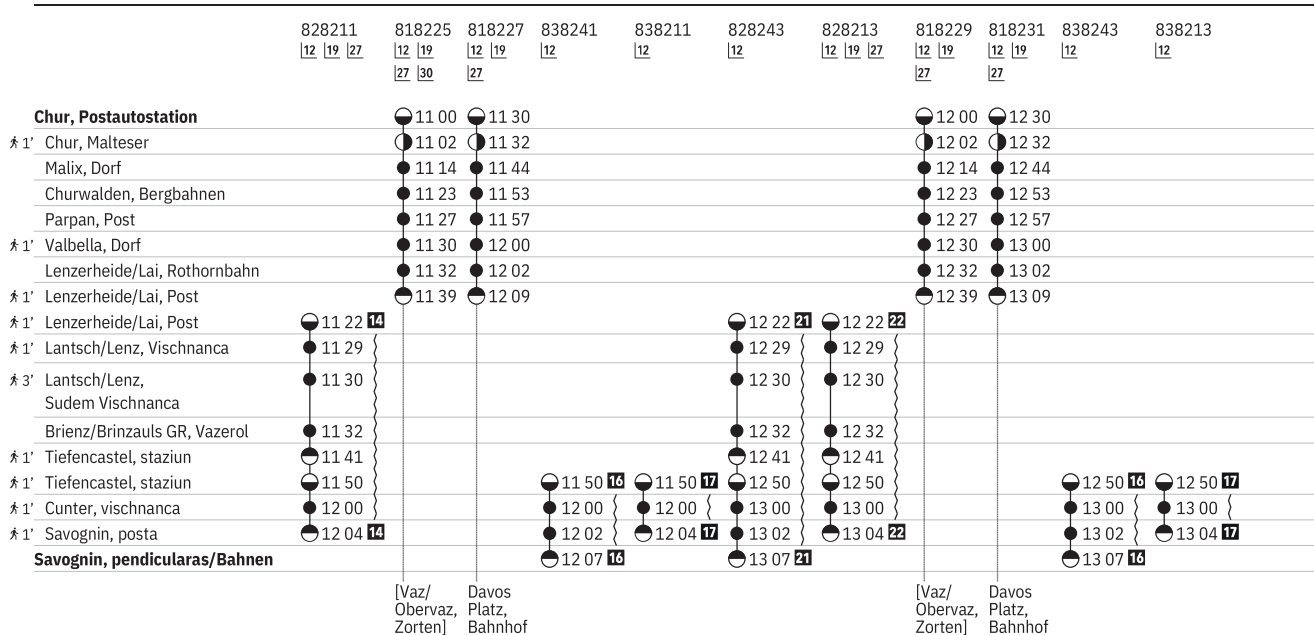

90.182 Chur - Lenzerheide - Bivio - Julier - St. Moritz

Stand: 27. Juni 2024