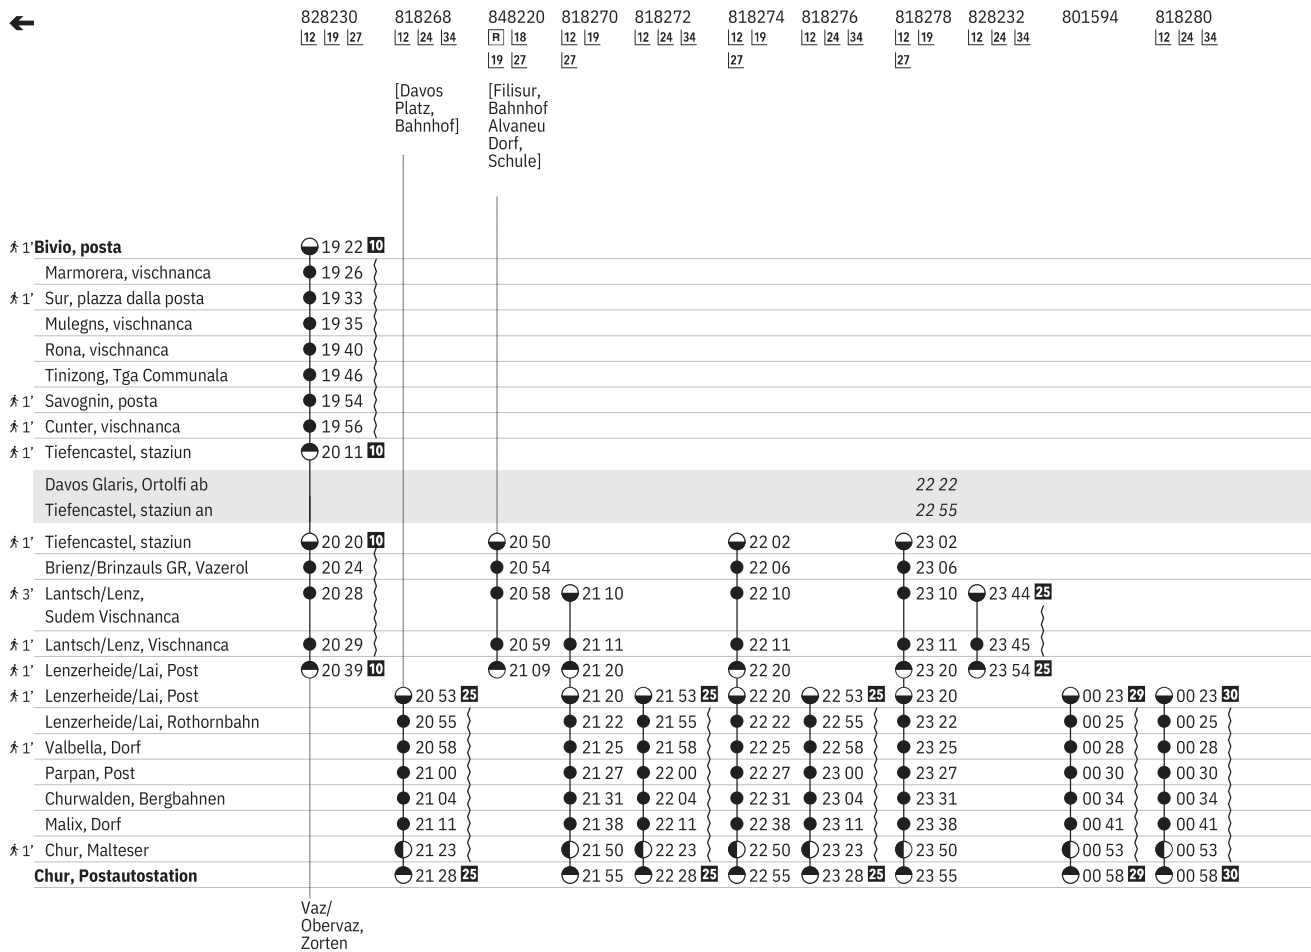

90.182 St. Moritz - Julier - Bivio - Lenzerheide - Chur

Stand: 27. Juni 2024