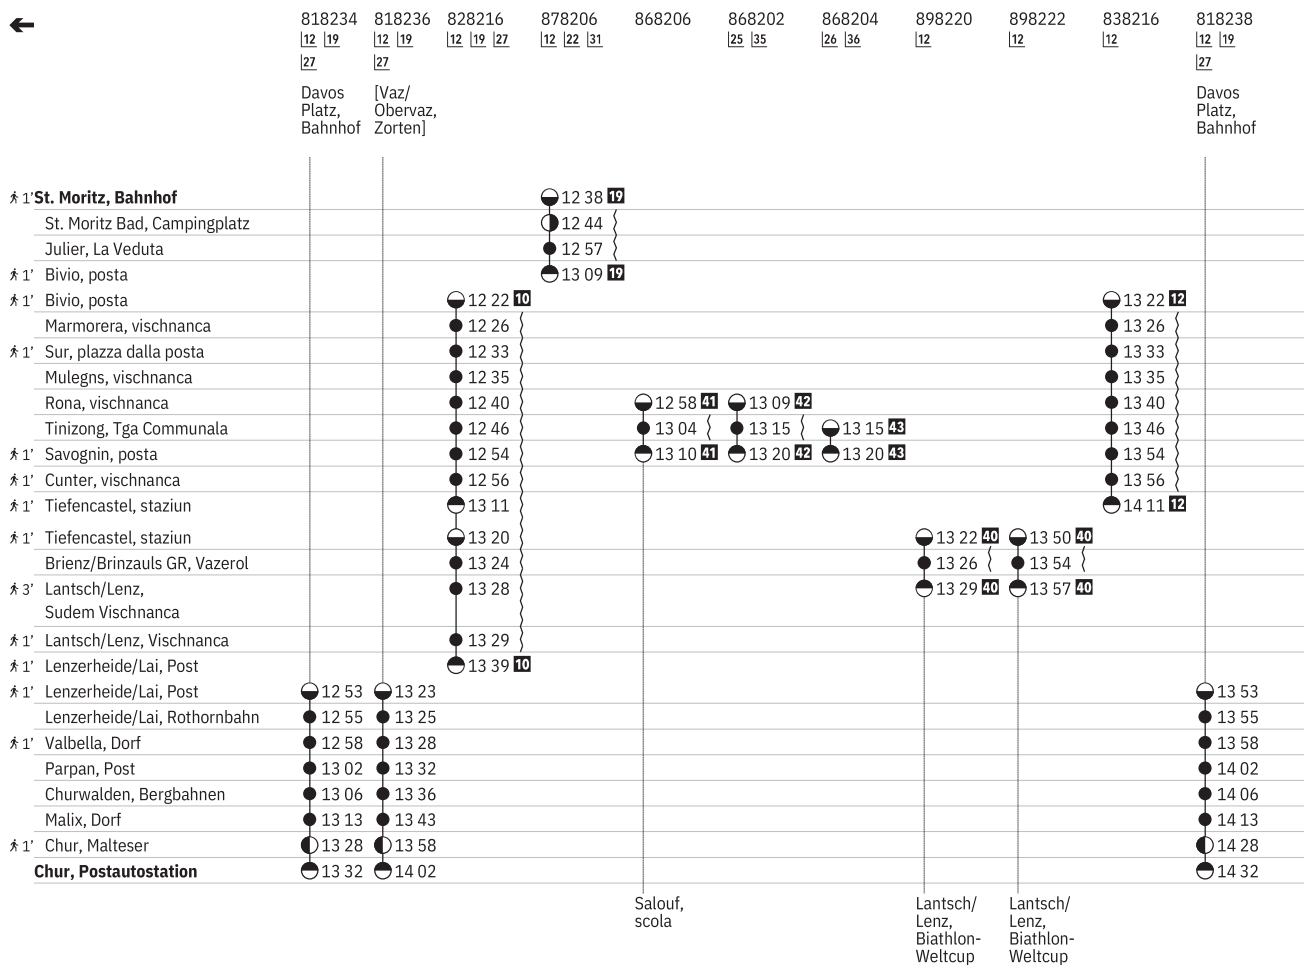

90.182 St. Moritz - Julier - Bivio - Lenzerheide - Chur

Stand: 27. Juni 2024

90.182 St. Moritz - Julier - Bivio - Lenzerheide - Chur

Stand: 27. Juni 2024

90.182 St. Moritz - Julier - Bivio - Lenzerheide - Chur