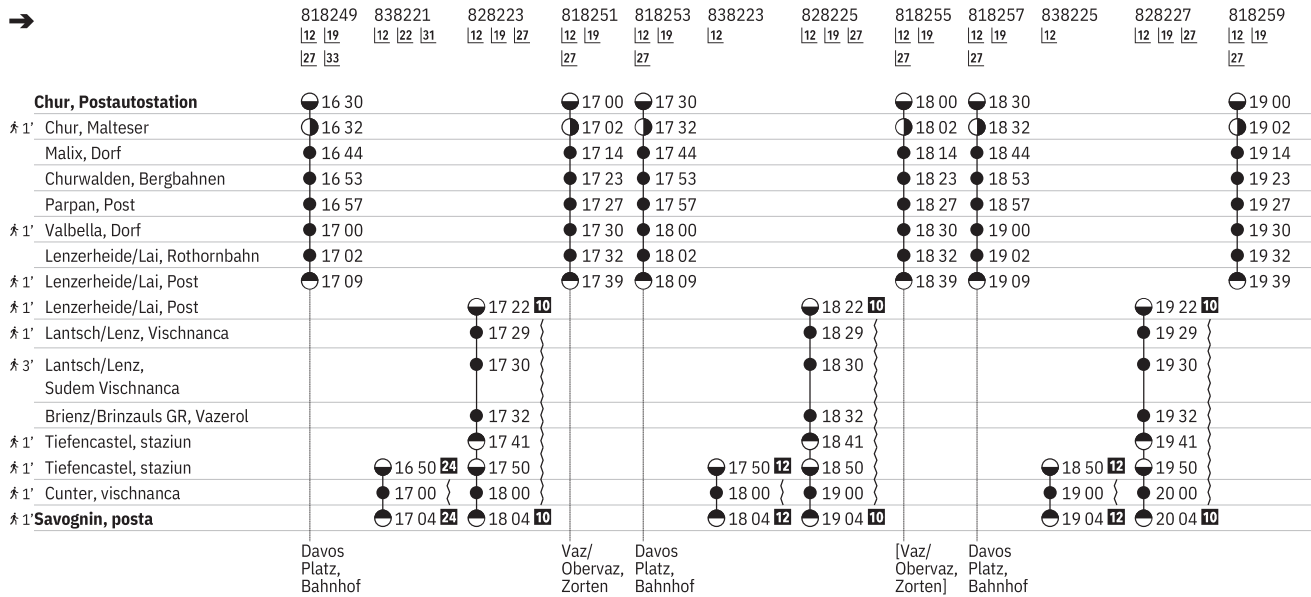

90.182 Chur - Lenzerheide - Bivio - Julier - St. Moritz

Stand: 27. Juni 2024