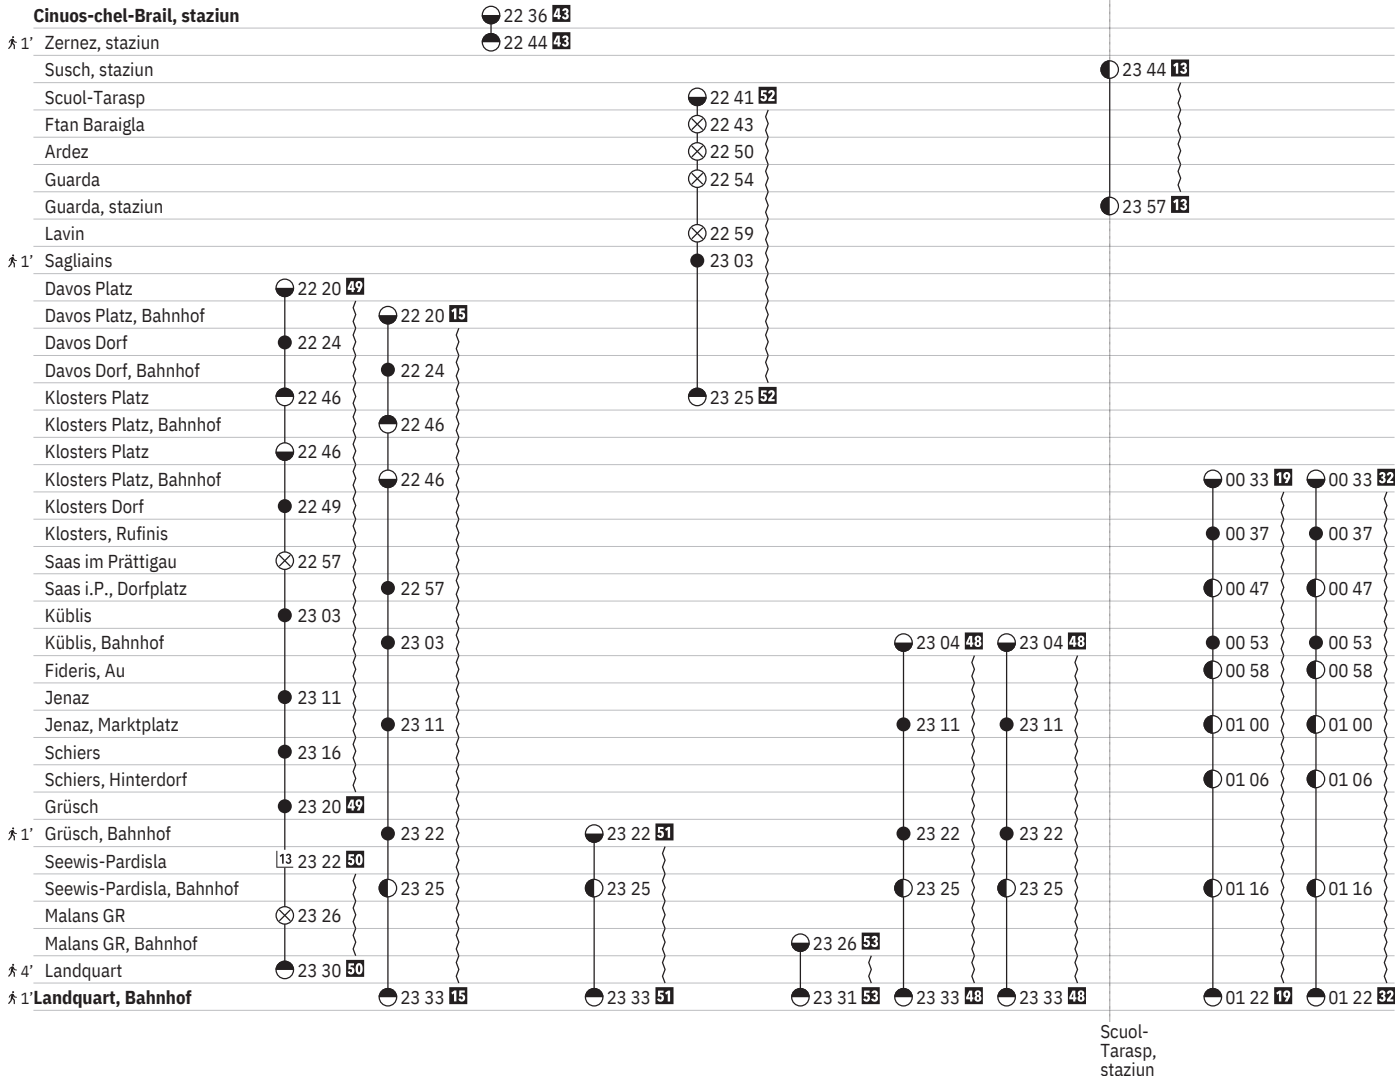

910 Davos Platz - Landquart
 Scuol-Tarasp - Vereina - Landquart
 St. Moritz - Vereina - Landquart

Stand: 13. Mai 2024

① - ⑦ 13.5. - 14.12.

RE1 1078 3084 3980 3084 R4 1280 3378 3084 53084 3277 3082 83086

Davos Dorf, Bahnhof