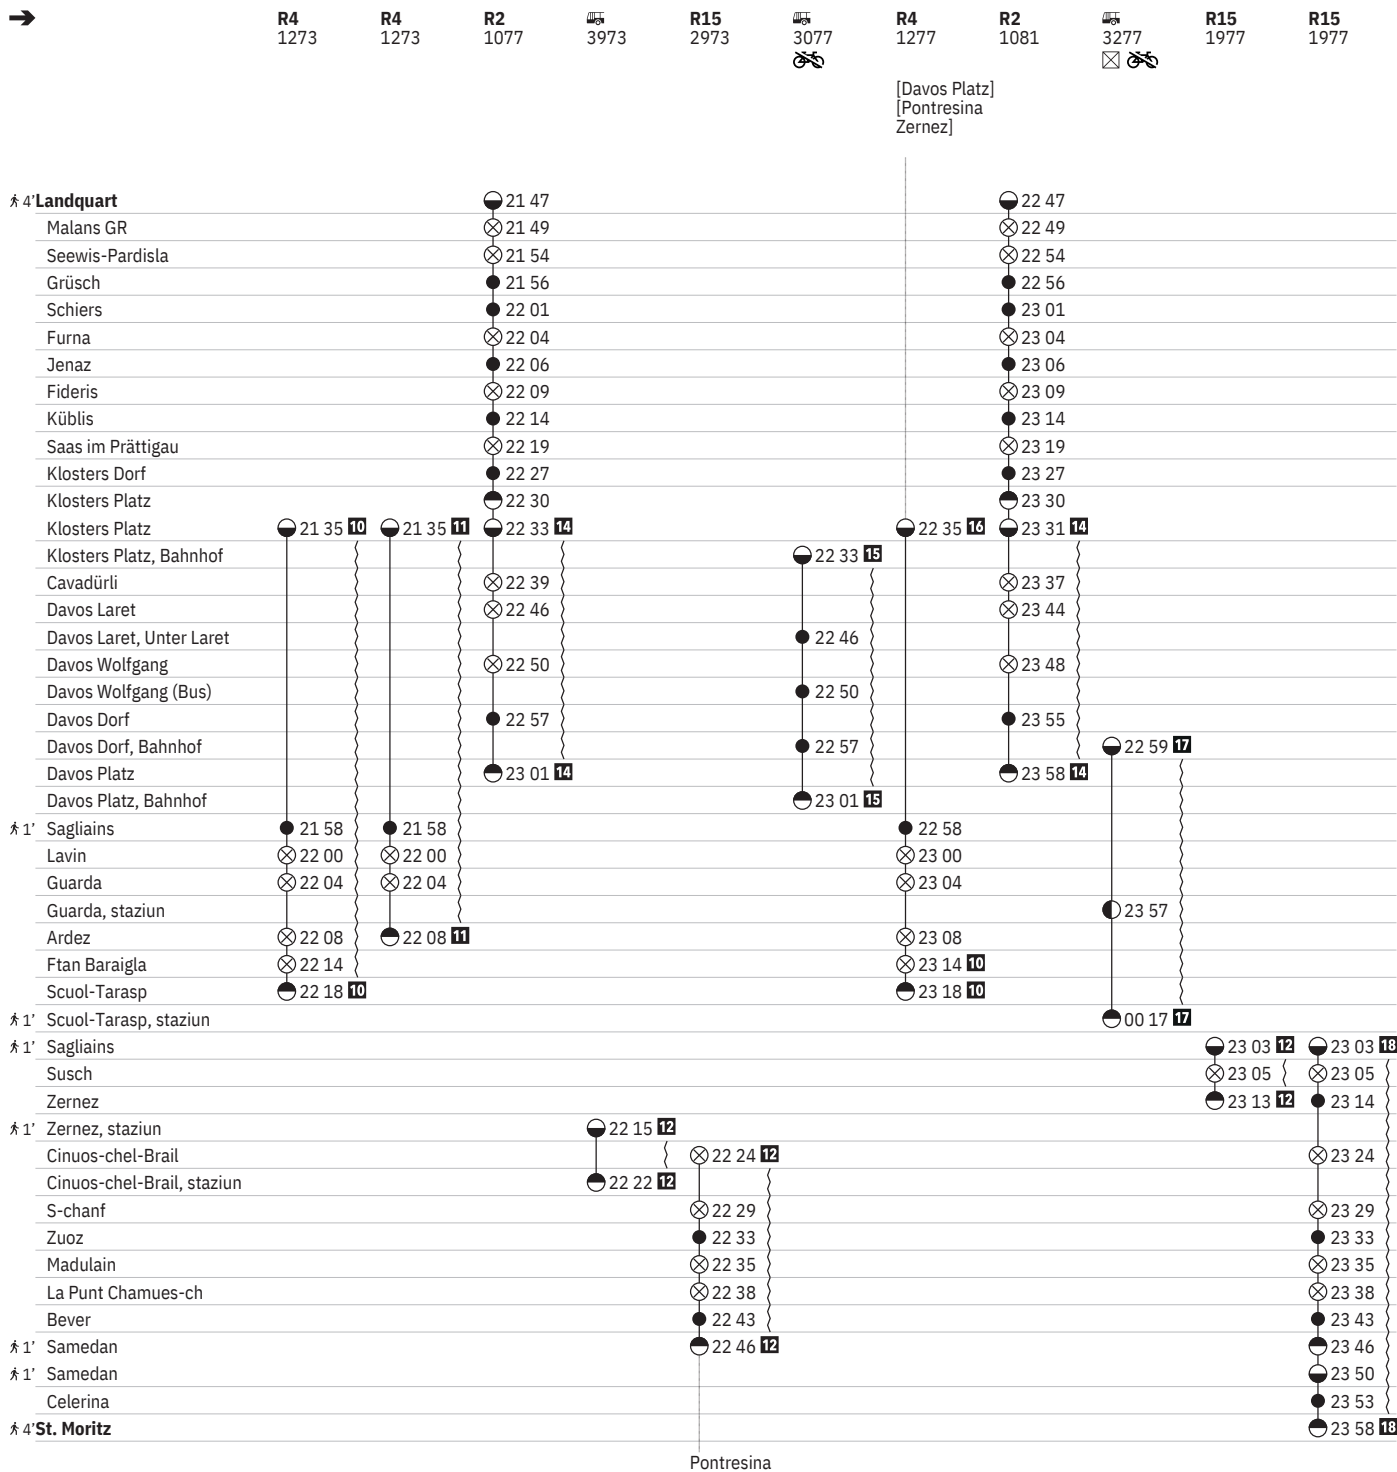

910 Landquart - Davos Platz
Landquart - Vereina - Scuol-Tarasp
Landquart - Vereina - St. Moritz

Stand: 13. Mai 2024

① - ⑦ 13.5. - 14.12.