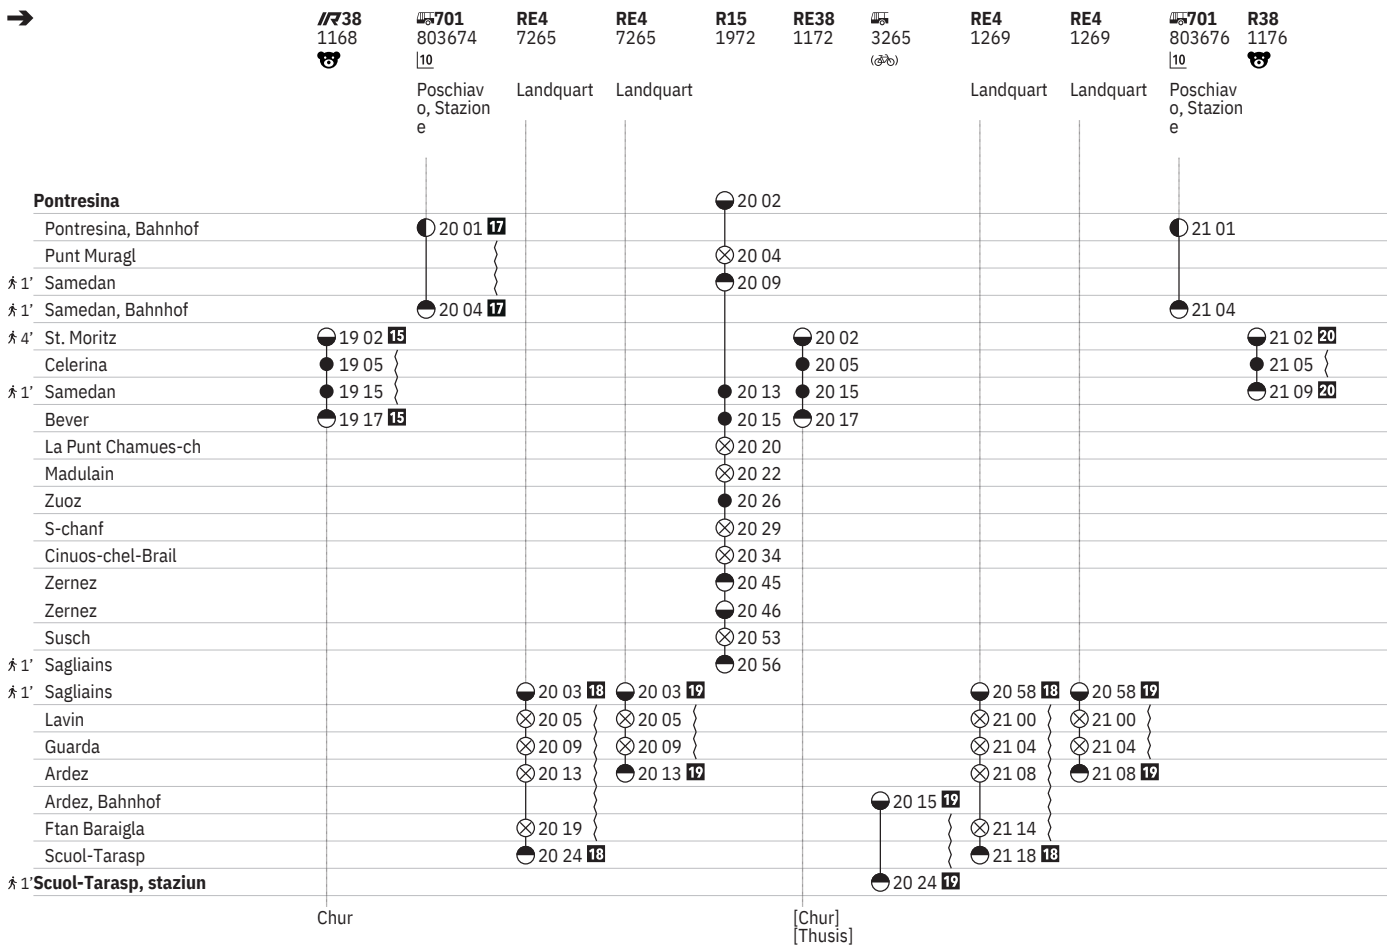

960 Pontresina - Samedan - Scuol-Tarasp
St. Moritz - Samedan

Stand: 13. Mai 2024

① - ⑦ 13.5. - 14.12.