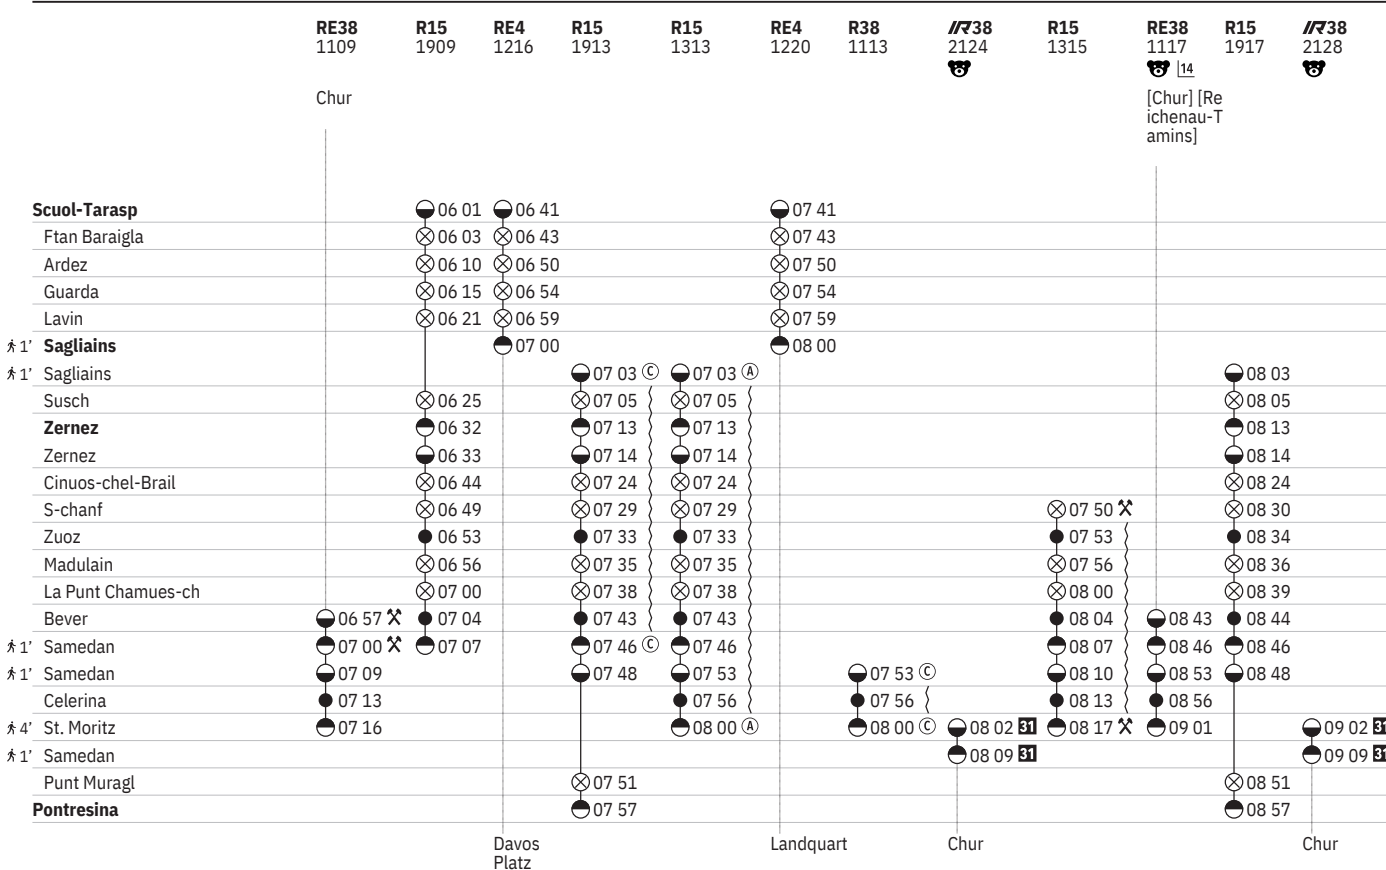

960 Pontresina - Samedan - Scuol-Tarasp   
 St. Moritz - Samedan

Stand: 13. Mai 2024

① - ⑦ 13.5. - 14.12.

960 Pontresina - Samedan - Scuol-Tarasp   
 St. Moritz - Samedan

Stand: 13. Mai 2024

① - ⑦ 13.5. - 14.12.

960 Scuol-Tarasp - Samedan - Pontresina   
 Samedan - St. Moritz

Stand: 13. Mai 2024

① - ⑦ 13.5. - 14.12.

960 Scuol-Tarasp - Samedan - Pontresina   
 Samedan - St. Moritz

Stand: 13. Mai 2024

① - ⑦ 13.5. - 14.12.