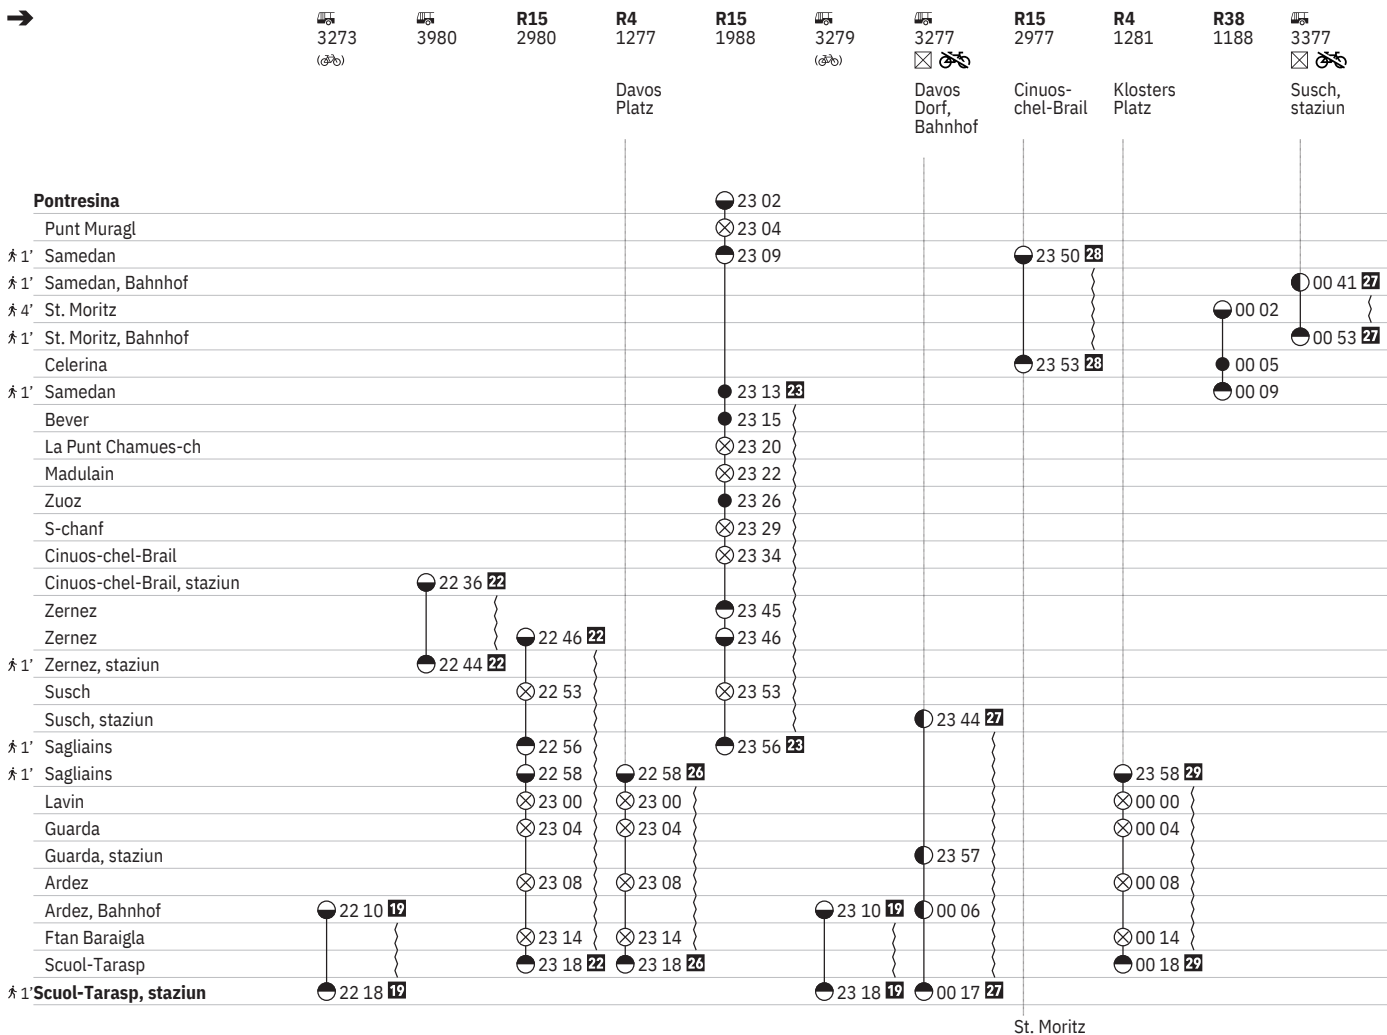

960 Pontresina - Samedan - Scuol-Tarasp   
 St. Moritz - Samedan

Stand: 13. Mai 2024

① - ⑦ 13.5. - 14.12.

960 Pontresina - Samedan - Scuol-Tarasp   
 St. Moritz - Samedan

Stand: 13. Mai 2024

① - ⑦ 13.5. - 14.12.

960 Scuol-Tarasp - Samedan - Pontresina   
 Samedan - St. Moritz

Stand: 13. Mai 2024

① - ⑦ 13.5. - 14.12.

960 Scuol-Tarasp - Samedan - Pontresina   
 Samedan - St. Moritz

Stand: 13. Mai 2024

① - ⑦ 13.5. - 14.12.

- ① Montag  
 ② Dienstag  
 ④ Donnerstag  
 ⑤ Freitag  
 ⑥ Samstag  
 ⑦ Sonntag  
 Montag–Freitag ohne allg. Feiertage  
 Samstag, Sonn- und allg. Feiertage  
 † Sonntage und allg. Feiertage  
 ✕ Montag–Samstag ohne allg. Feiertage  
 → Fahrpläne der Gegenrichtung, bitte weiterblättern