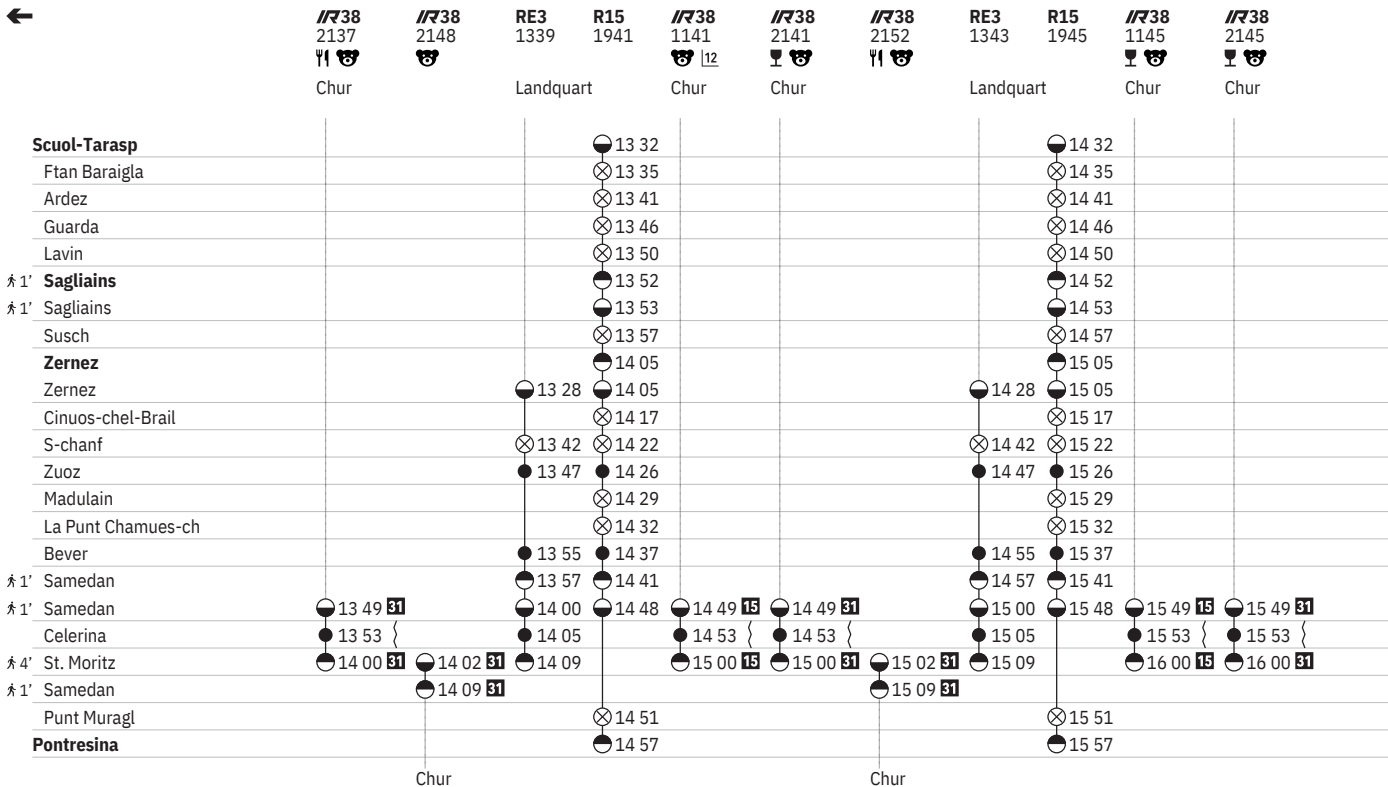

960 Scuol-Tarasp - Samedan - Pontresina
Samedan - St. Moritz

Stand: 13. Mai 2024

① - ⑦ 13.5. - 14.12.