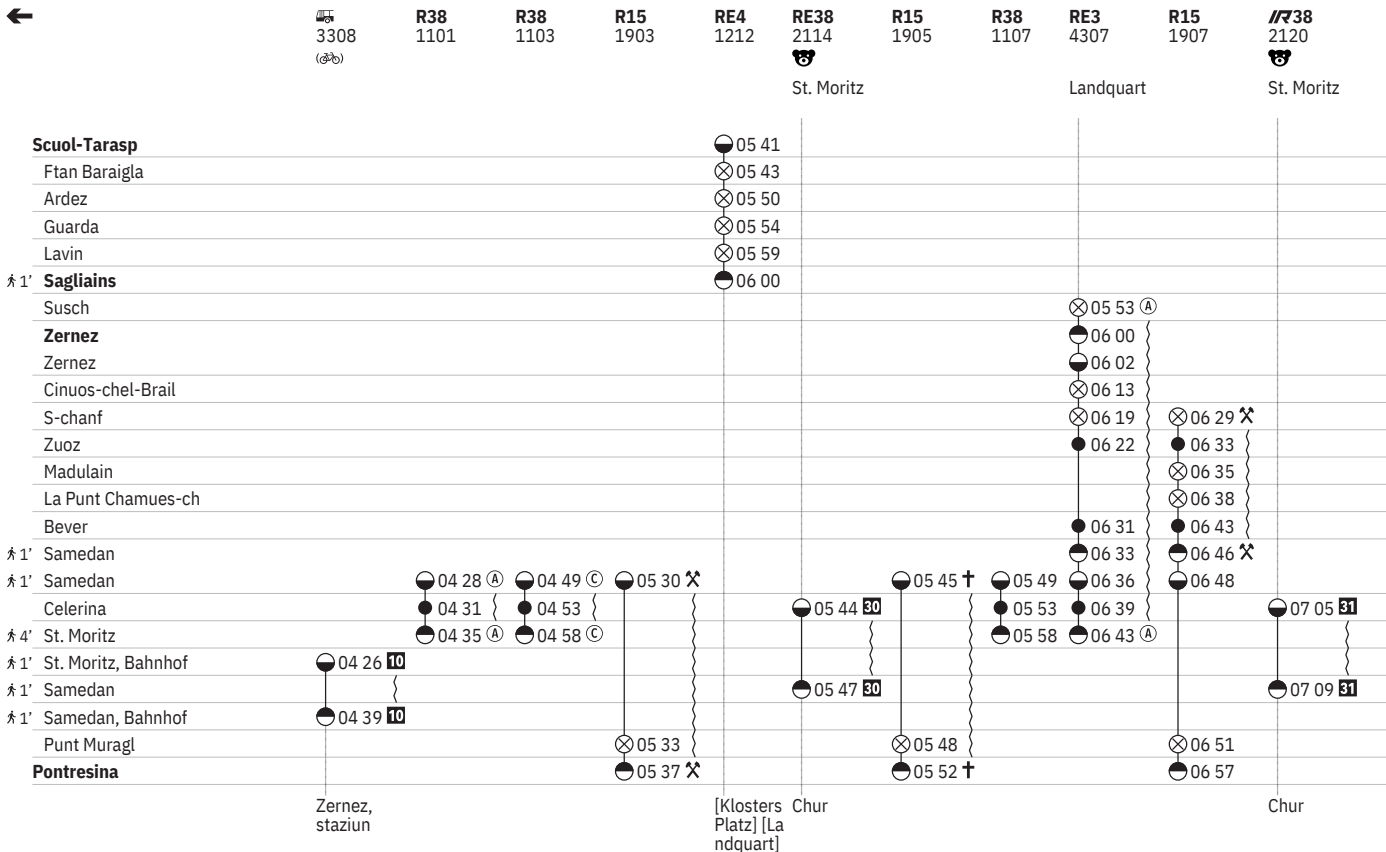

960 Pontresina - Samedan - Scuol-Tarasp   
 St. Moritz - Samedan

Stand: 13. Mai 2024

① - ⑦ 13.5. - 14.12.

960 Pontresina - Samedan - Scuol-Tarasp   
 St. Moritz - Samedan

Stand: 13. Mai 2024

① - ⑦ 13.5. - 14.12.

960 Scuol-Tarasp - Samedan - Pontresina   
 Samedan - St. Moritz

Stand: 13. Mai 2024

① - ⑦ 13.5. - 14.12.

960 Scuol-Tarasp - Samedan - Pontresina   
 Samedan - St. Moritz

Stand: 13. Mai 2024

① - ⑦ 13.5. - 14.12.

- ① Montag  
 ② Dienstag  
 ④ Donnerstag  
 ⑤ Freitag  
 ⑥ Samstag  
 ⑦ Sonntag  
 Montag–Freitag ohne allg. Feiertage  
 Samstag, Sonn- und allg. Feiertage  
 † Sonntage und allg. Feiertage  
 ✕ Montag–Samstag ohne allg. Feiertage  
 → Fahrpläne der Gegenrichtung, bitte weiterblättern