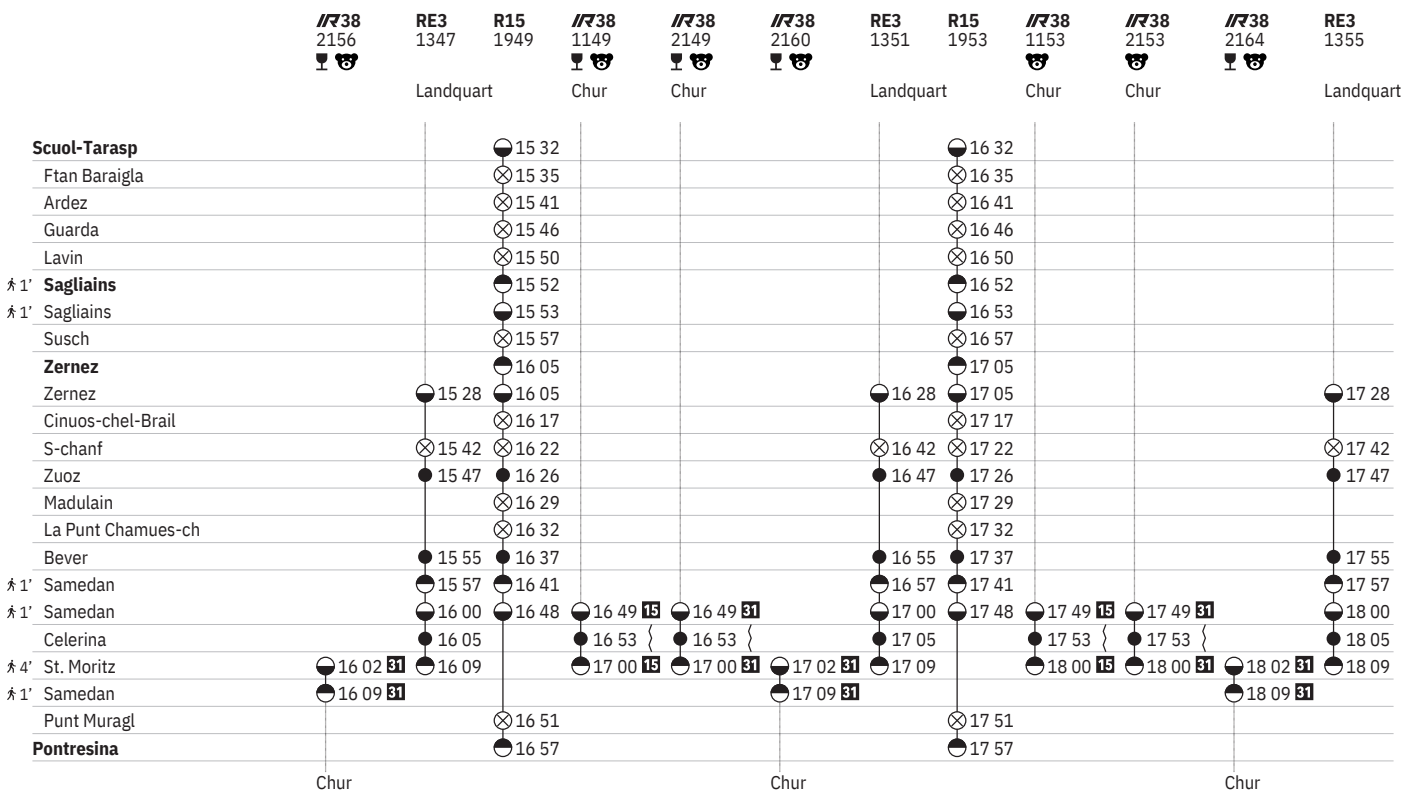

960 Scuol-Tarasp - Samedan - Pontresina
Samedan - St. Moritz

Stand: 13. Mai 2024

① - ⑦ 13.5. - 14.12.