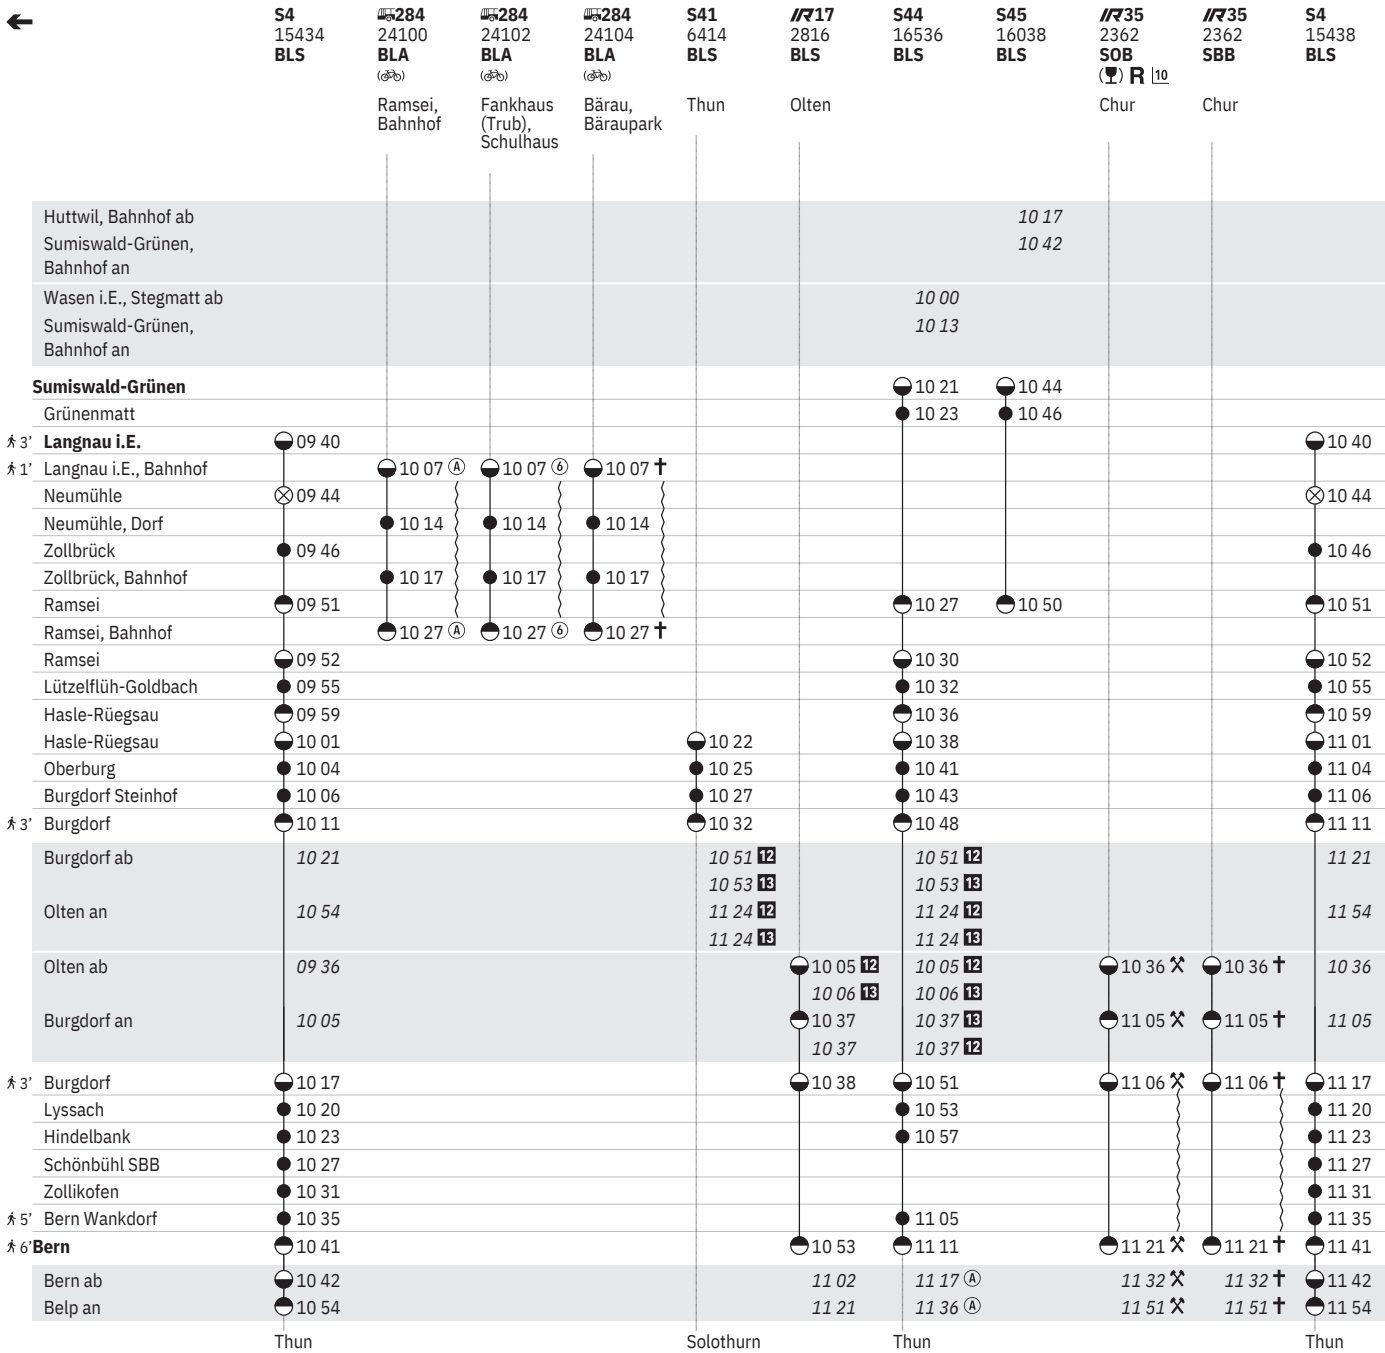

304 Langnau/Sumiswald-Grünen - Burgdorf - Bern
(S-Bahn Bern, Linien S4, S44)

Stand: 15. Mai 2024

¹² ① - ⑦ vom 15.12.-14.6.

¹³ ① - ⑦ vom 15.6.-13.12.

¹⁰ Aare Linth