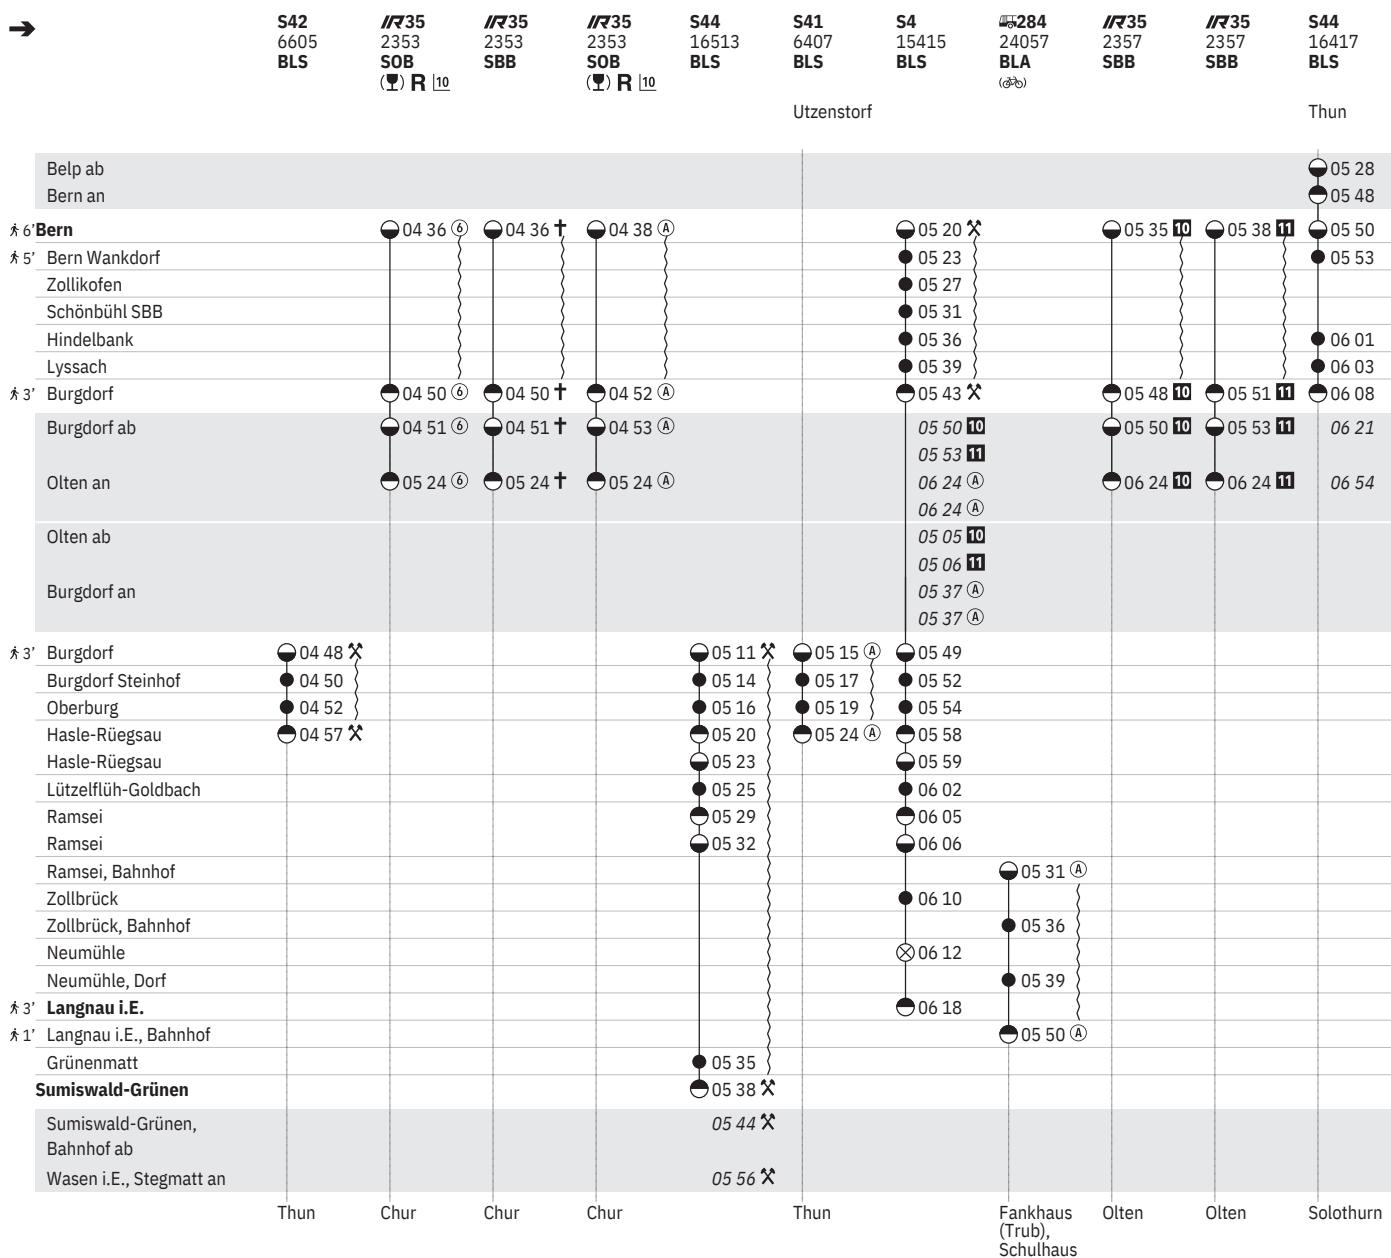

304 Bern - Burgdorf - Langnau/Sumiswald-Grünen (S-Bahn Bern, Linien S4, S44)

Stand: 15. Mai 2024

10 (A) vom 16.12.-13.6.

11 (A) vom 16.6.-12.12.

10 Aare Linth

304 Bern - Burgdorf - Langnau/Sumiswald-Grünen (S-Bahn Bern, Linien S4, S44)

12 ① - ⑦ vom 15.12.-14.6.
 13 ① - ⑦ vom 15.6.-13.12.
 14 † vom 15.12.-22.12., ⑥ vom 23.12.-5.1., † vom 12.1.-9.2., ⑥ vom 10.2.-16.2., † vom 23.2.-6.4., ⑥ vom 7.4.-21.4., † vom 27.4.-6.7., ⑥ vom 7.7.-10.8., † vom 17.8.-21.9., ⑥ vom 22.9.-12.10., † vom 19.10.-7.12.