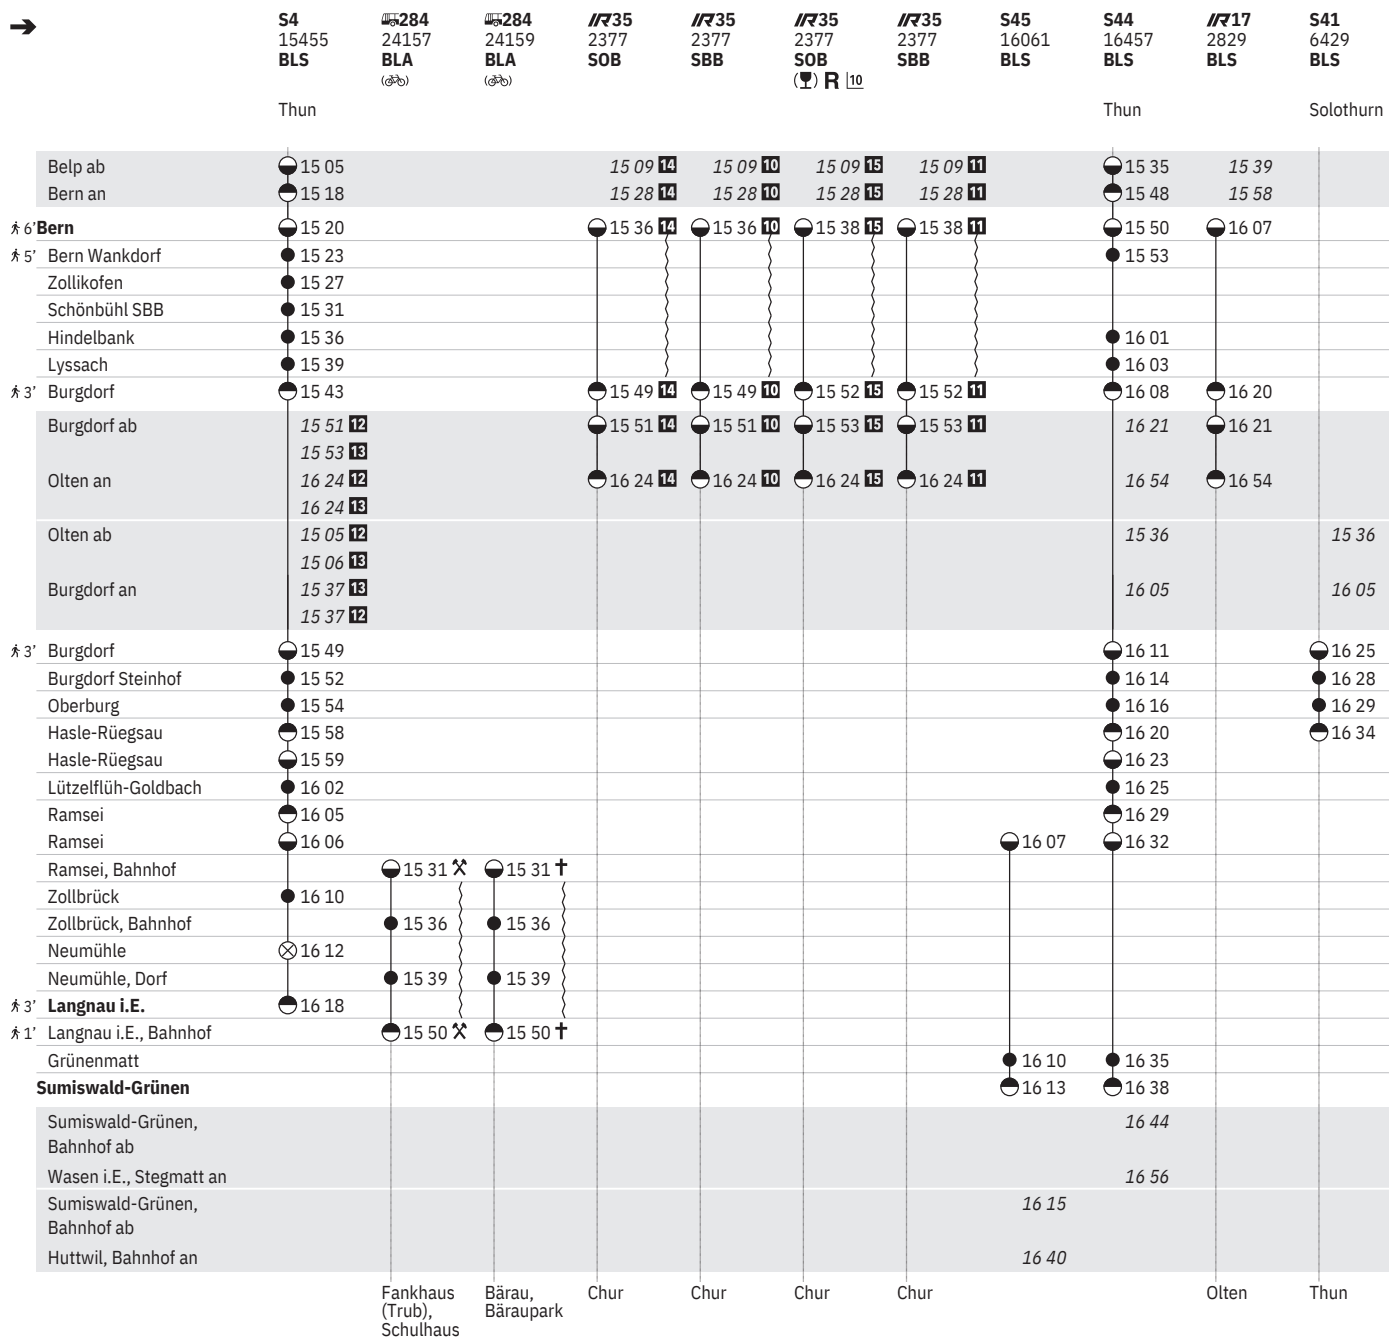

304 Bern - Burgdorf - Langnau/Sumiswald-Grünen
(S-Bahn Bern, Linien S4, S44)

Stand: 15. Mai 2024

10 Ⓐ vom 16.12.–13.6.
11 Ⓐ vom 16.6.–12.12.
12 ① – ⑦ vom 15.12.–14.6.

13 ① – ⑦ vom 15.6.–13.12.
14 © vom 15.12.–14.6.
15 © vom 15.6.–13.12.

¹⁰ Aare Linth