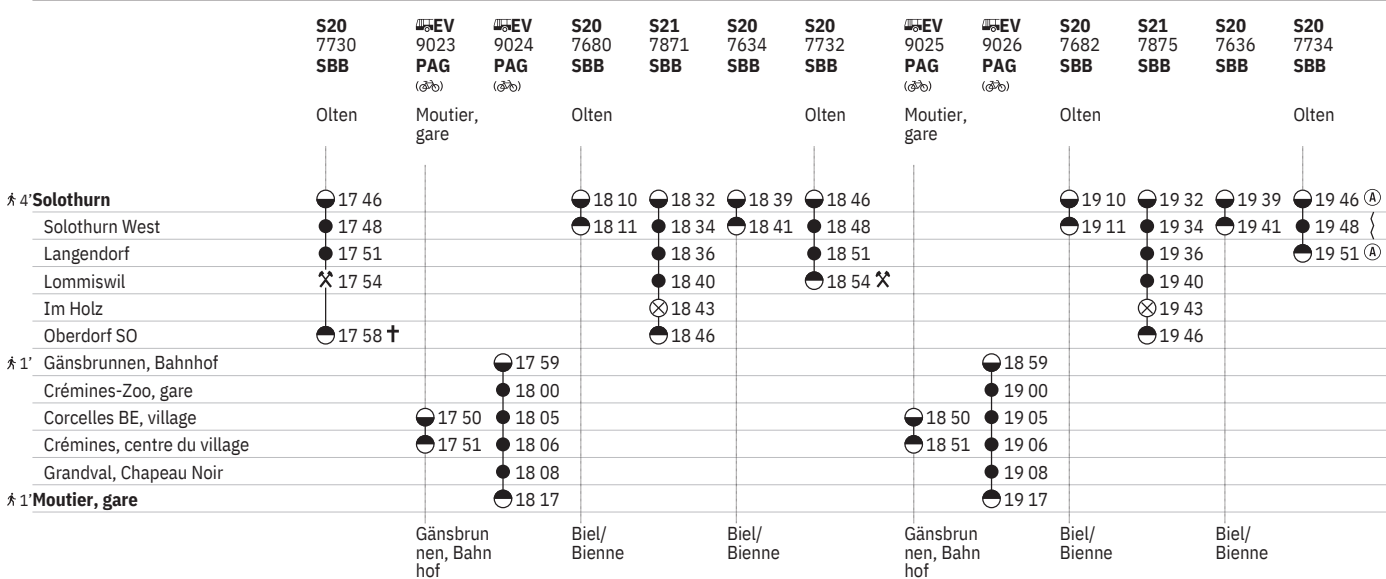

411 Solothurn - Moutier

Stand: 22. August 2024