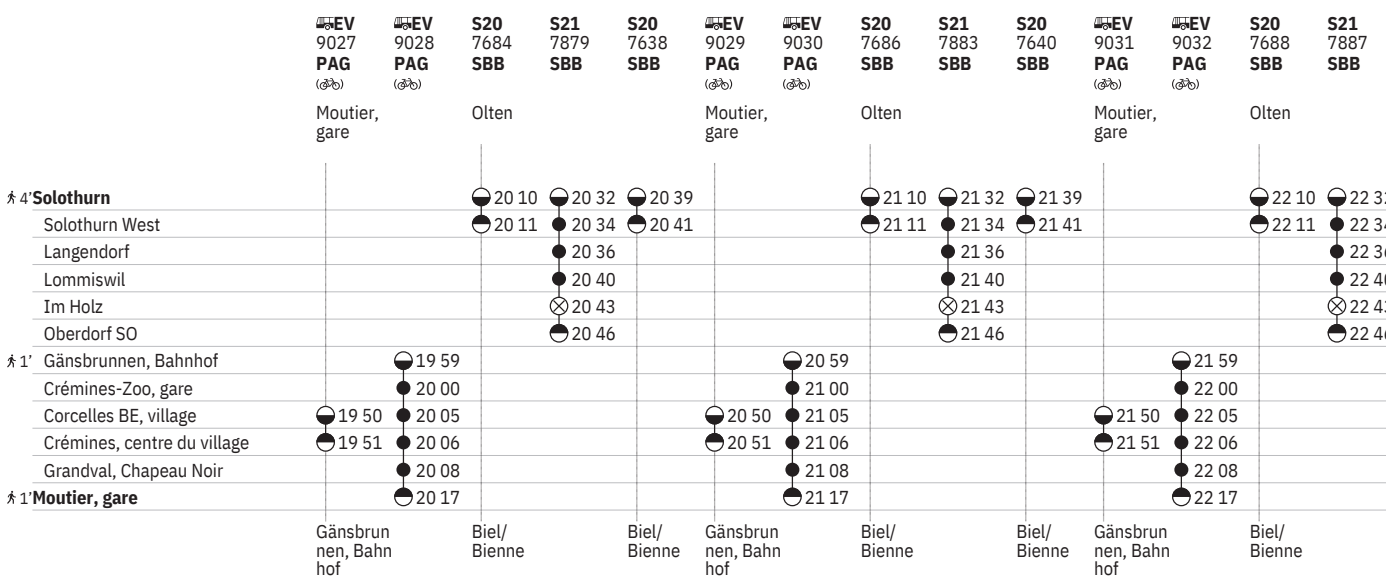

411 Solothurn - Moutier

Stand: 22. August 2024