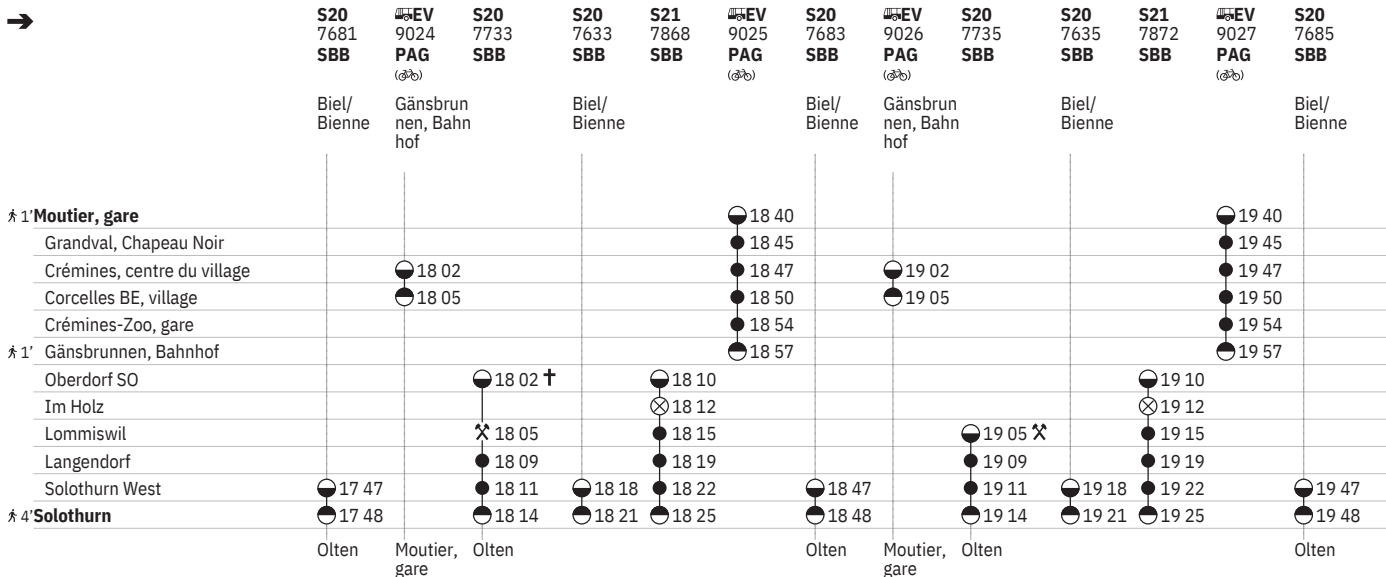

411 Moutier - Solothurn

Stand: 22. August 2024