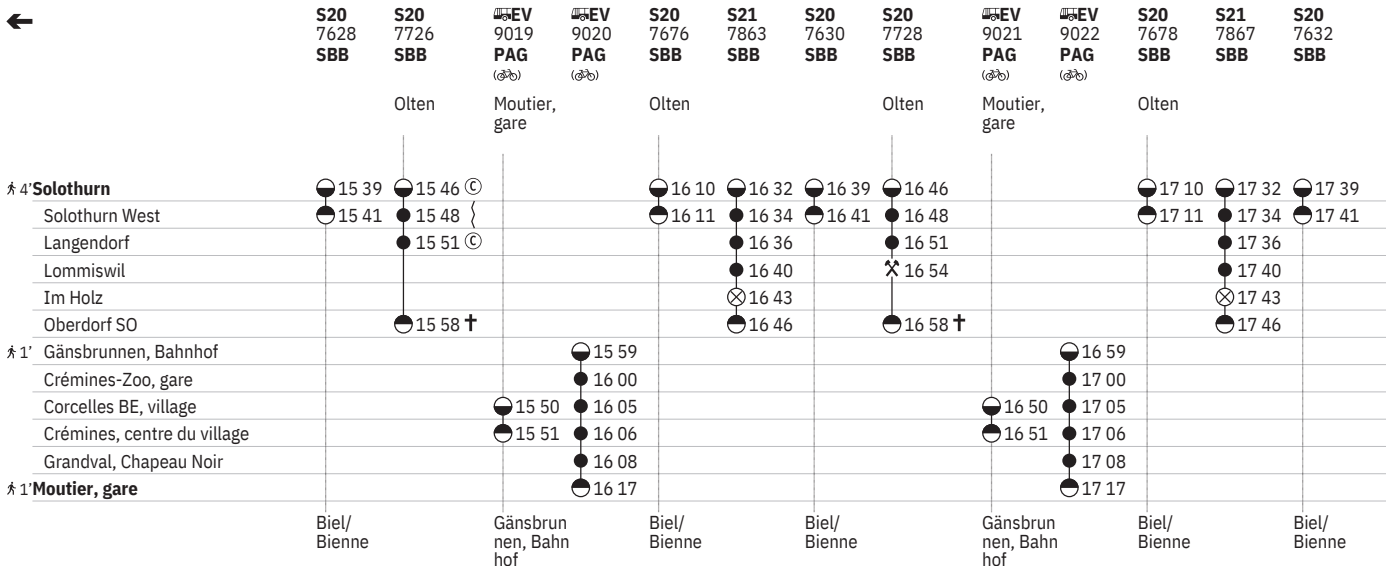

411 Solothurn - Moutier

Stand: 22. August 2024