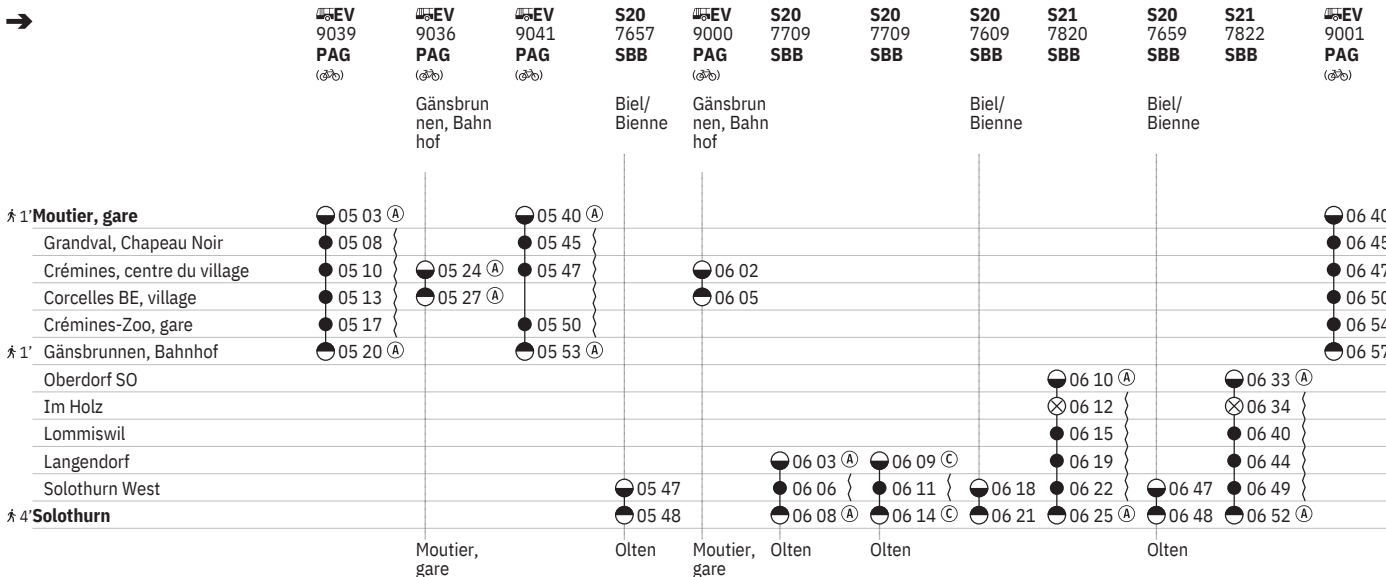

411 Moutier - Solothurn

Stand: 22. August 2024