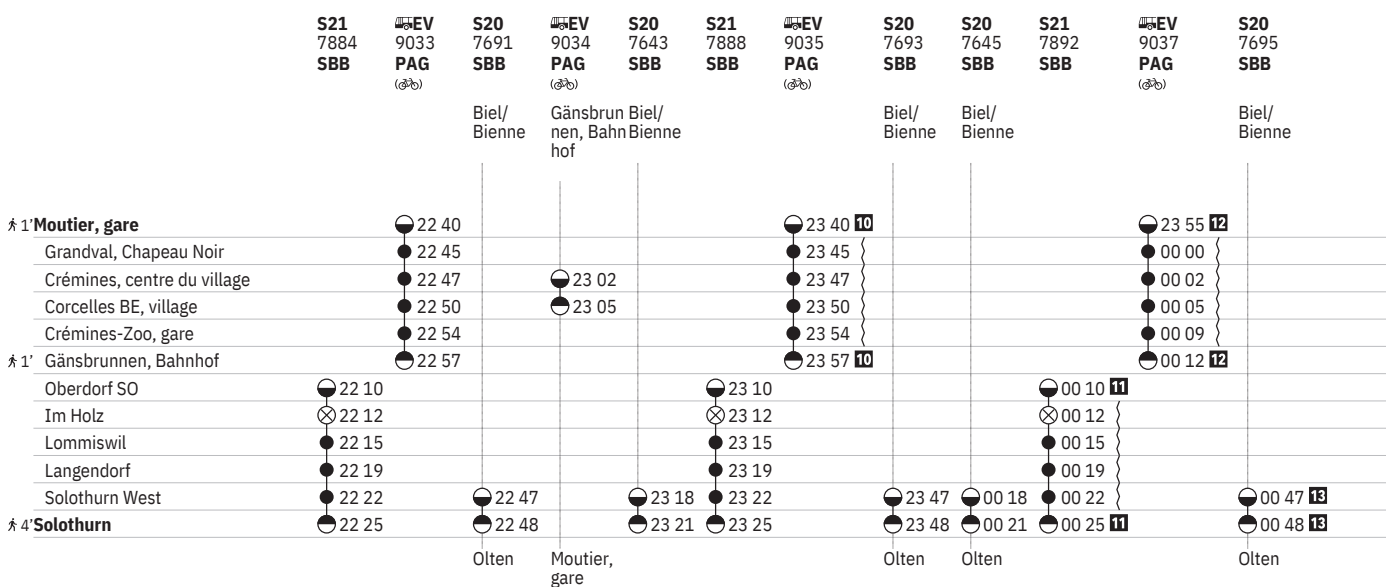

411 Moutier - Solothurn

Stand: 22. August 2024