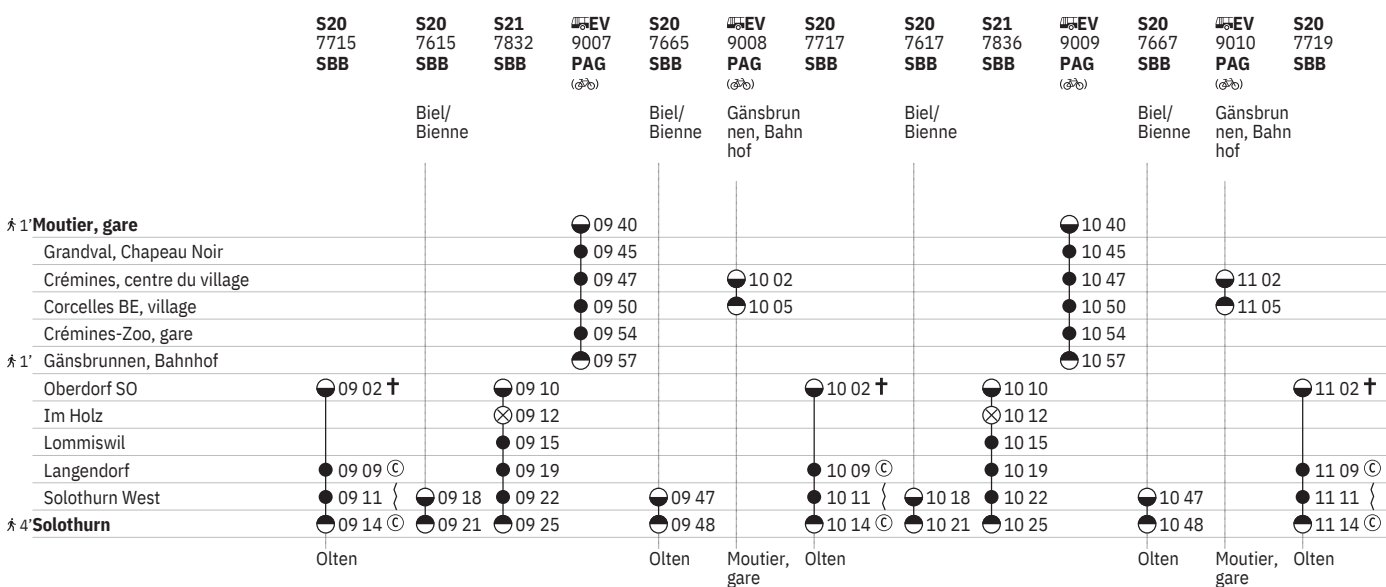

411 Moutier - Solothurn

Stand: 22. August 2024