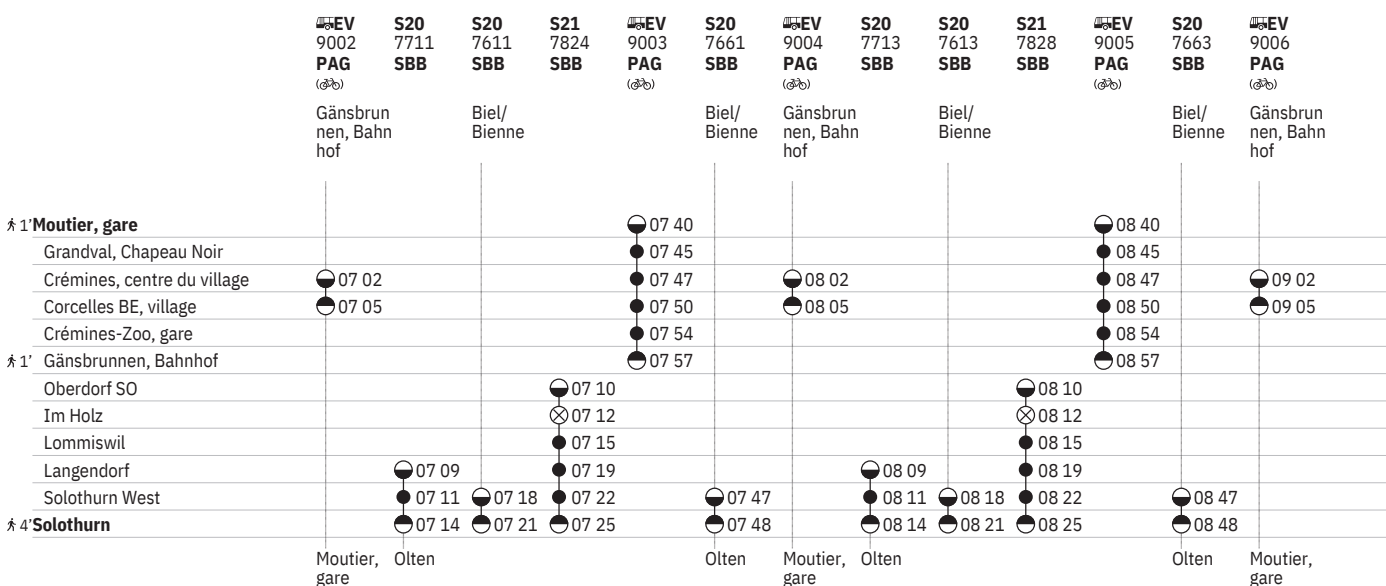

411 Moutier - Solothurn

Stand: 22. August 2024