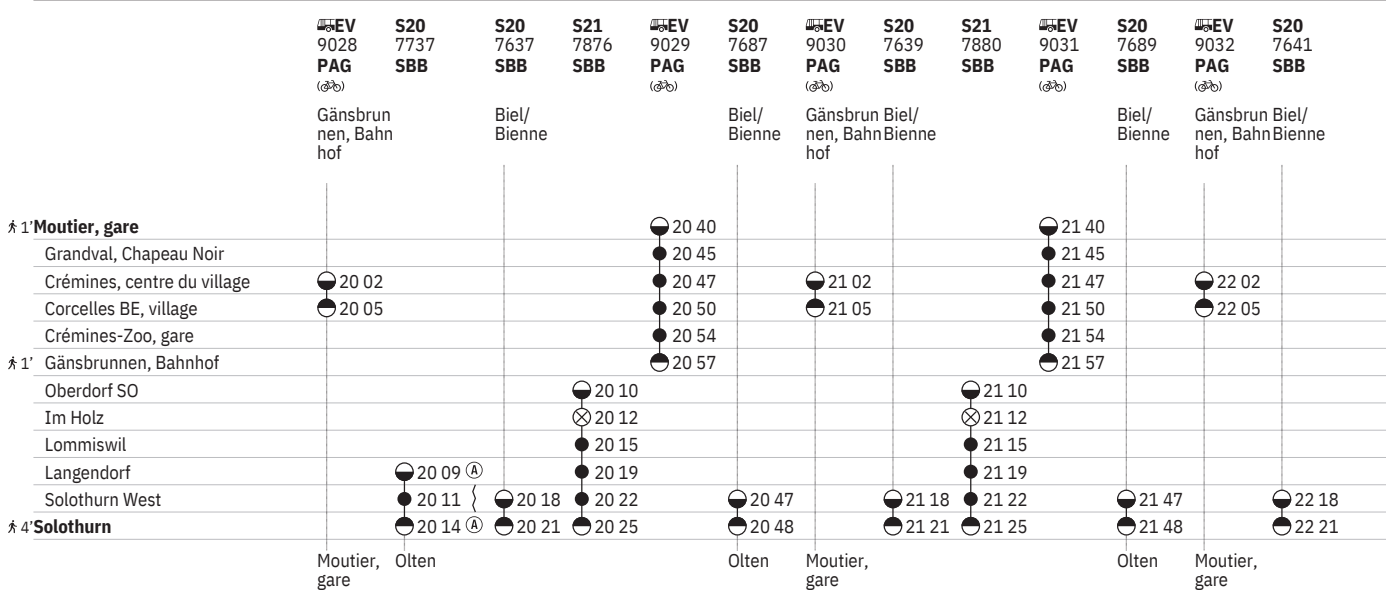

411 Moutier - Solothurn

Stand: 22. August 2024