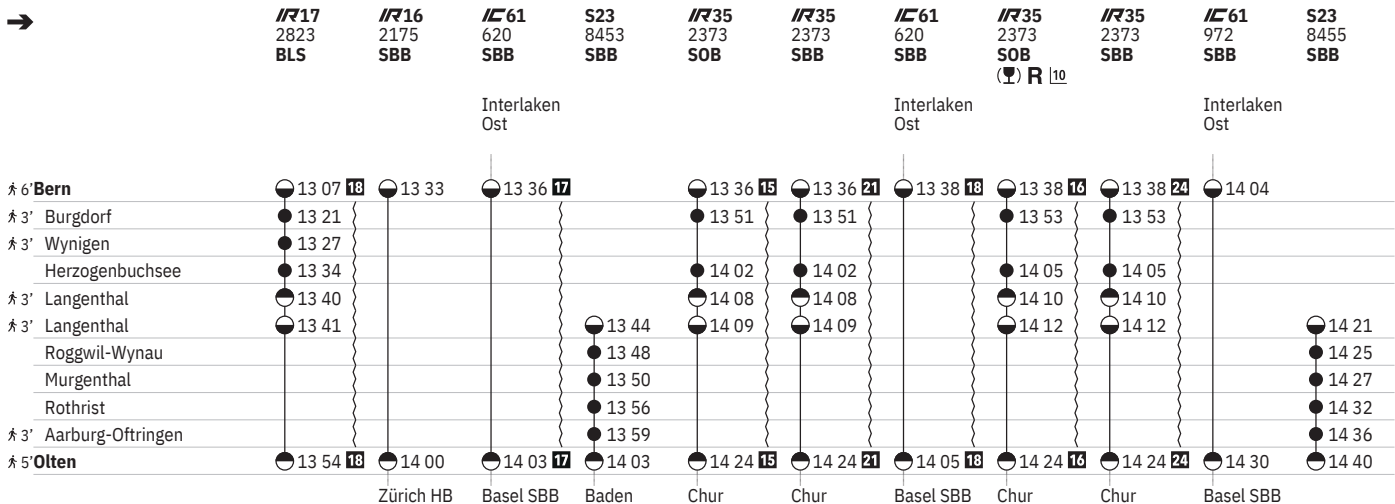

	IC61 604 SBB	IC6 606 SBB	IR35 2359 SOB (T) R 10	IR35 2359 SBB	ICE 372 SBB	S23 8427 SBB	IR17 2811 BLS	IR17 2811 BLS	IR16 2163 SBB	IC61 608 SBB	S23 8429 SBB
6' Bern	06 38 22	06 38 23	06 38 16	06 38 24	07 04		07 07 17	07 07 18	07 33	07 36 17	
3' Burgdorf			06 53	06 53			07 21	07 21			
3' Wynigen							07 27	07 27			
Herzogenbuchsee			07 05	07 05			07 34	07 34			
3' Langenthal			07 10	07 10			07 39	07 40			
3' Langenthal			07 12	07 12			07 41	07 41			07 44
Roggwil-Wynau							07 21				07 48
Murgenthal							07 25				07 50
Rothrist							07 27				07 56
3' Aarburg-Oftringen							07 32				07 59
5' Olten	07 05 22	07 05 23	07 24 16	07 24 24	07 30	07 40	07 54 17	07 54 18	08 00	08 03 17	08 03
	Basel SBB	Basel SBB	Chur	Chur	Berlin Ostbahnhof		Zürich HB	Zürich HB	Basel SBB	Basel SBB	Baden

450 Bern - Olten  

Stand: 16. Mai 2024

450 Bern - Olten  

Stand: 16. Mai 2024

450 Bern - Olten  

Stand: 16. Mai 2024

450 Bern - Olten  

Stand: 16. Mai 2024

450 Bern - Olten  

Stand: 16. Mai 2024

450 Bern - Olten  

Stand: 16. Mai 2024

450 Olten - Bern

Stand: 16. Mai 2024

450 Olten - Bern

Stand: 16. Mai 2024

- ① Montag
② Dienstag
④ Donnerstag
⑤ Freitag
⑥ Samstag
⑦ Sonntag
④ Montag–Freitag ohne allg. Feiertage
⑧ Täglich ohne Samstage
③ Samstage, Sonn- und allg. Feiertage

- † Sonntage und allg. Feiertage
✕ Montag–Samstag ohne allg. Feiertage
→ Fahrpläne der Gegenrichtung, bitte weiterblättern
← Fahrpläne der Gegenrichtung, bitte zurückblättern
● Abfahrtszeit
● Anfahrtszeit
● Abfahrtszeit
👁 Selbstkontrolle
[] Verkehrt nur zeitweise auf diesem Abschnitt