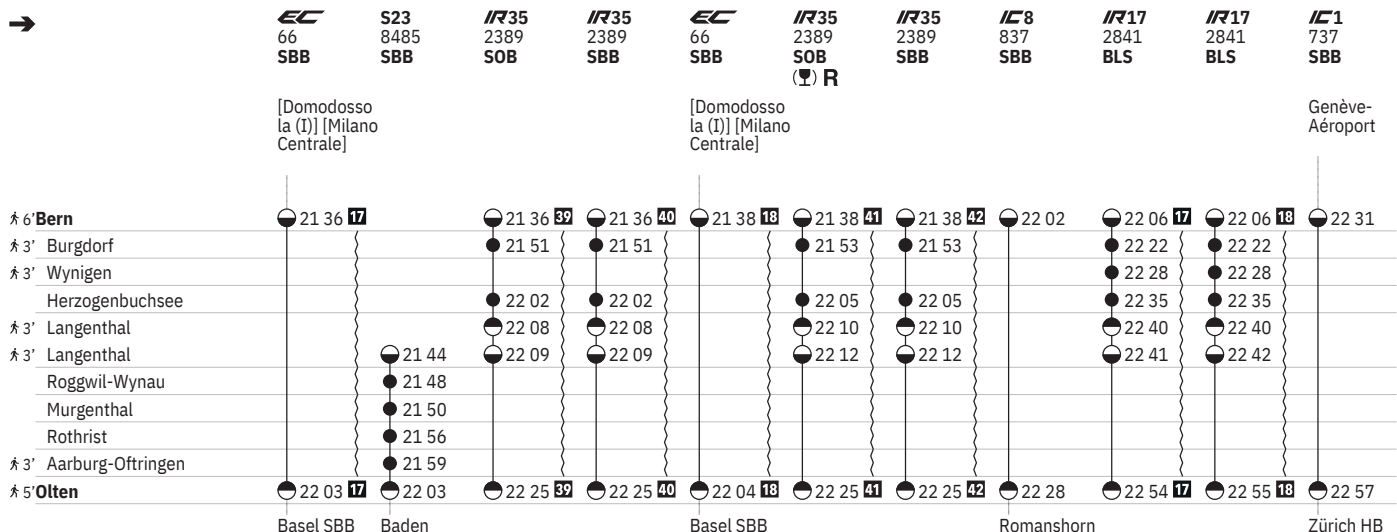

	IC61 604 SBB	IC6 606 SBB	IR35 2359 SOB (T) R 10	IR35 2359 SBB	ICE 372 SBB	S23 8427 SBB	IR17 2811 BLS	IR17 2811 BLS	IR16 2163 SBB	IC61 608 SBB	S23 8429 SBB
6' Bern	06 38 22	06 38 23	06 38 16	06 38 24	07 04		07 07 17	07 07 18	07 33	07 36 17	
3' Burgdorf			06 53	06 53			07 21	07 21			
3' Wynigen							07 27	07 27			
Herzogenbuchsee			07 05	07 05			07 34	07 34			
3' Langenthal			07 10	07 10			07 39	07 40			
3' Langenthal			07 12	07 12			07 41	07 41			07 44
Roggwil-Wynau							07 21				07 48
Murgenthal							07 25				07 50
Rothrist							07 27				07 56
3' Aarburg-Oftringen							07 32				07 59
5' Olten	07 05 22	07 05 23	07 24 16	07 24 24	07 30	07 40	07 54 17	07 54 18	08 00	08 03 17	08 03
	Basel SBB	Basel SBB	Chur	Chur	Berlin Ostbahnhof		Zürich HB	Zürich HB	Basel SBB	Basel SBB	Baden

450 Bern - Olten  

Stand: 16. Mai 2024

450 Bern - Olten  

Stand: 16. Mai 2024

450 Bern - Olten  

Stand: 16. Mai 2024

450 Bern - Olten  

Stand: 16. Mai 2024

450 Bern - Olten  

Stand: 16. Mai 2024

450 Bern - Olten  

Stand: 16. Mai 2024

450 Olten - Bern

Stand: 16. Mai 2024

450 Olten - Bern

Stand: 16. Mai 2024

- ① Montag
② Dienstag
④ Donnerstag
⑤ Freitag
⑥ Samstag
⑦ Sonntag
④ Montag–Freitag ohne allg. Feiertage
⑧ Täglich ohne Samstage
③ Samstage, Sonn- und allg. Feiertage

- † Sonntage und allg. Feiertage
✕ Montag–Samstag ohne allg. Feiertage
→ Fahrpläne der Gegenrichtung, bitte weiterblättern
← Fahrpläne der Gegenrichtung, bitte zurückblättern
● Abfahrtszeit
● Anfahrtszeit
● Abfahrtszeit
👁 Selbstkontrolle
[] Verkehrt nur zeitweise auf diesem Abschnitt