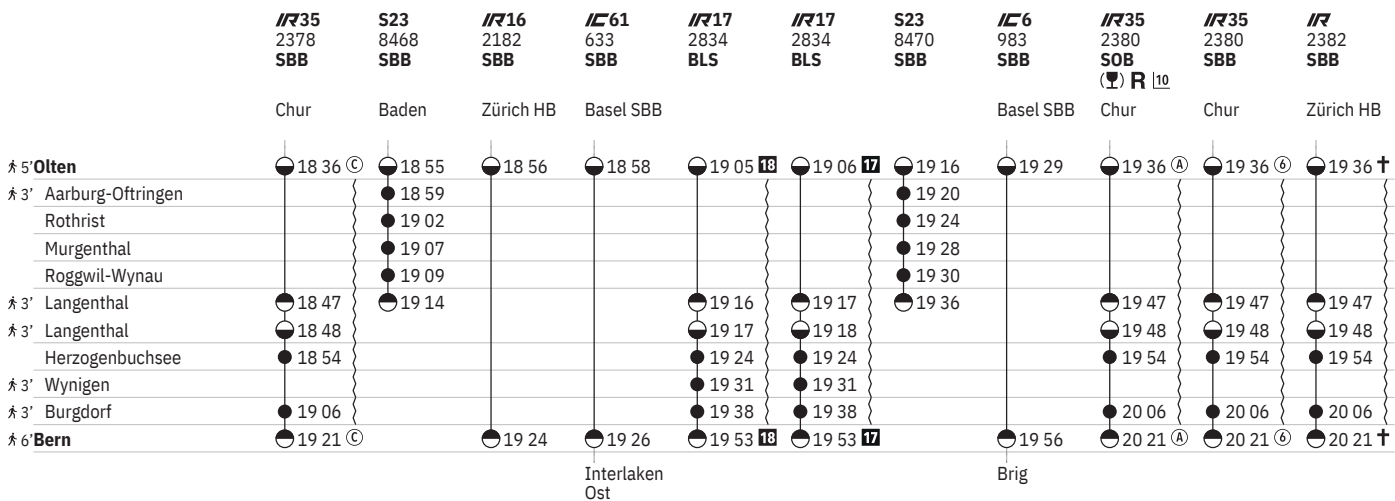

450 Olten - Bern

Stand: 16. Mai 2024