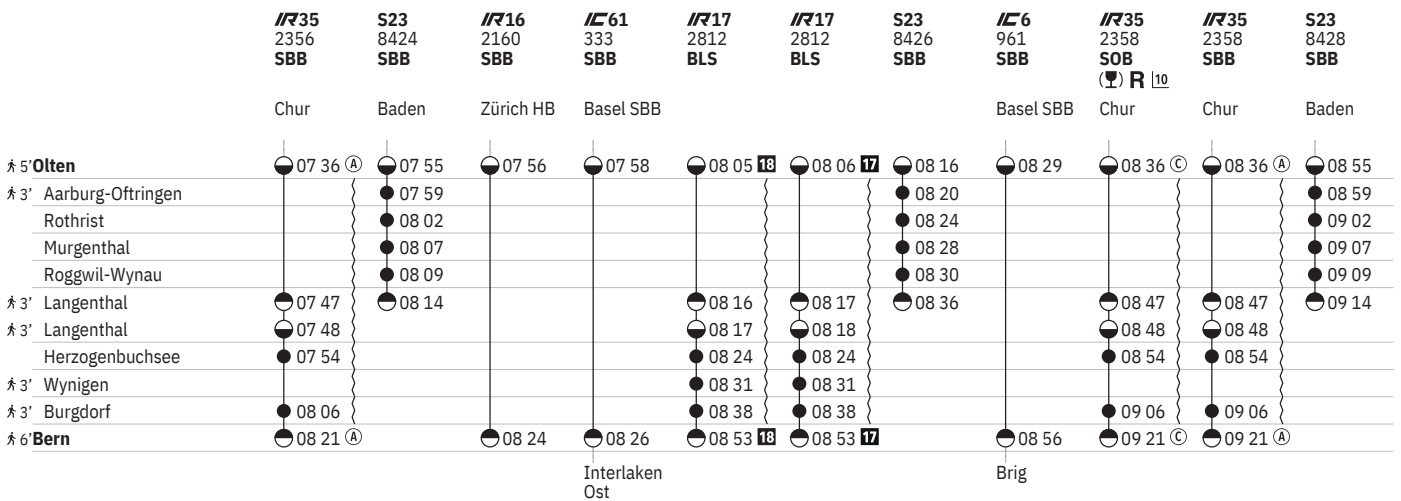

450 Bern - Olten  

Stand: 16. Mai 2024

450 Bern - Olten  

Stand: 16. Mai 2024

450 Bern - Olten  

Stand: 16. Mai 2024

450 Bern - Olten  

Stand: 16. Mai 2024

450 Bern - Olten  

Stand: 16. Mai 2024

450 Bern - Olten  

Stand: 16. Mai 2024

450 Olten - Bern

Stand: 16. Mai 2024

450 Olten - Bern

Stand: 16. Mai 2024

	IC6 637 SBB	IC 639 SBB	IR17 2838 BLS	IR17 2838 BLS	IC61 987 SBB	IR35 2388 SOB (T) R 10	IR 2390 SBB	IR16 2188 SBB	IC6 641 SBB	IR35 2840 BLS	S23 8482 SBB
	Basel SBB	Basel SBB			Basel SBB	Chur	Zürich HB	Zürich HB	Basel SBB		
✚ 5' Olten	● 20 58 55	● 20 58 7	● 21 05 18	● 21 06 17	● 21 29	● 21 36 †	● 21 36 ✕	● 21 56	● 21 58	● 22 06	● 22 09
✚ 3' Aarburg-Oftringen											● 22 13
● Rothrist											● 22 17
● Murgenthal											● 22 21
● Roggwil-Wynau											● 22 23
✚ 3' Langenthal			● 21 16	● 21 17		● 21 47	● 21 47			● 22 17	● 22 28
✚ 3' Langenthal			● 21 17	● 21 18		● 21 48	● 21 48			● 22 18	
● Herzogenbuchsee			● 21 24	● 21 24		● 21 54	● 21 54			● 22 24	
✚ 3' Wynigen			● 21 31	● 21 31		● 22 02	● 22 02				
✚ 3' Burgdorf			● 21 38	● 21 38		● 22 09	● 22 09			● 22 36	
✚ 6' Bern	● 21 26 55	● 21 26 7	● 21 53 18	● 21 53 17	● 21 56	● 22 26 †	● 22 26 ✕	● 22 24	● 22 26	● 22 53	
	Brig	Brig			Interlaken Ost						