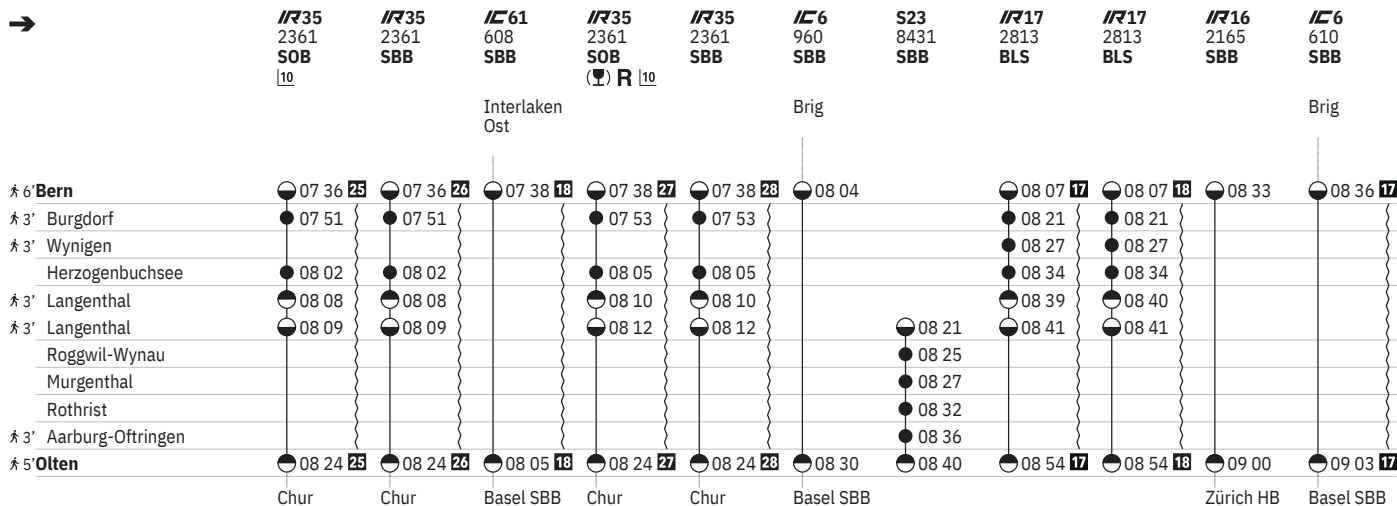

450 Bern - Olten

Stand: 16. Mai 2024