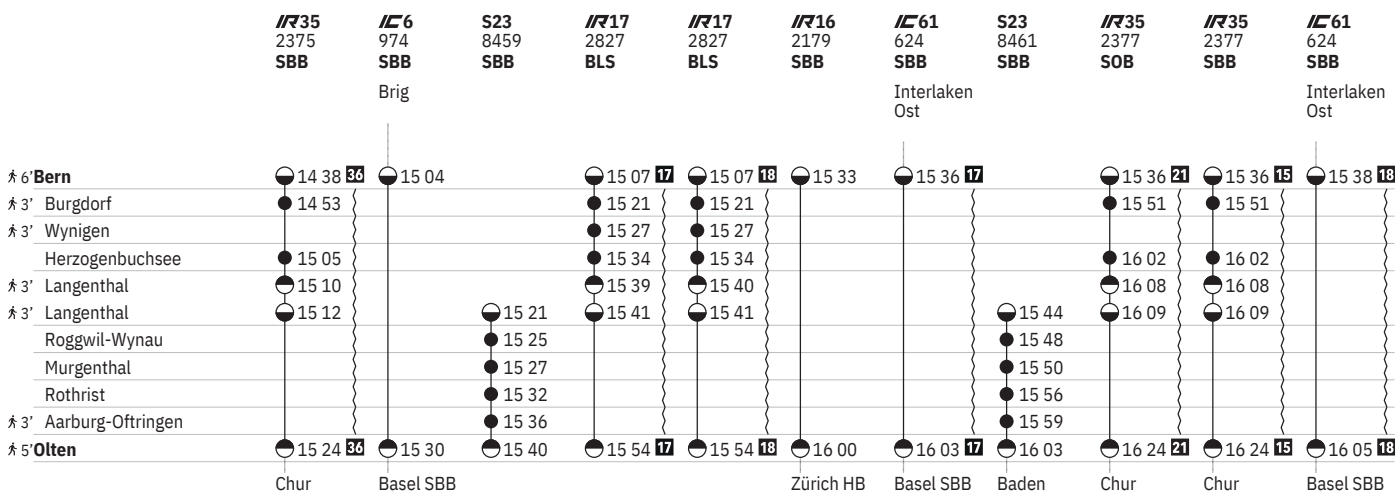

	IC61 604 SBB	IC6 606 SBB	IR35 2359 SOB (T) R 10	IR35 2359 SBB	ICE 372 SBB	S23 8427 SBB	IR17 2811 BLS	IR17 2811 BLS	IR16 2163 SBB	IC61 608 SBB	S23 8429 SBB
6' Bern	06 38 22	06 38 23	06 38 16	06 38 24	07 04		07 07 17	07 07 18	07 33	07 36 17	
3' Burgdorf			06 53	06 53			07 21	07 21			
3' Wynigen							07 27	07 27			
Herzogenbuchsee			07 05	07 05			07 34	07 34			
3' Langenthal			07 10	07 10			07 39	07 40			
3' Langenthal			07 12	07 12			07 41	07 41			07 44
Roggwil-Wynau							07 21				07 48
Murgenthal							07 25				07 50
Rothrist							07 27				07 56
3' Aarburg-Oftringen							07 32				07 59
5' Olten	07 05 22	07 05 23	07 24 16	07 24 24	07 30	07 40	07 54 17	07 54 18	08 00	08 03 17	08 03
	Basel SBB	Basel SBB	Chur	Chur	Berlin Ostbahnhof		Zürich HB	Zürich HB	Basel SBB	Basel SBB	Baden

450 Bern - Olten  

Stand: 16. Mai 2024

450 Bern - Olten  

Stand: 16. Mai 2024

450 Bern - Olten  

Stand: 16. Mai 2024

450 Bern - Olten  

Stand: 16. Mai 2024

450 Bern - Olten  

Stand: 16. Mai 2024

450 Bern - Olten  

Stand: 16. Mai 2024

450 Olten - Bern

Stand: 16. Mai 2024

450 Olten - Bern

Stand: 16. Mai 2024