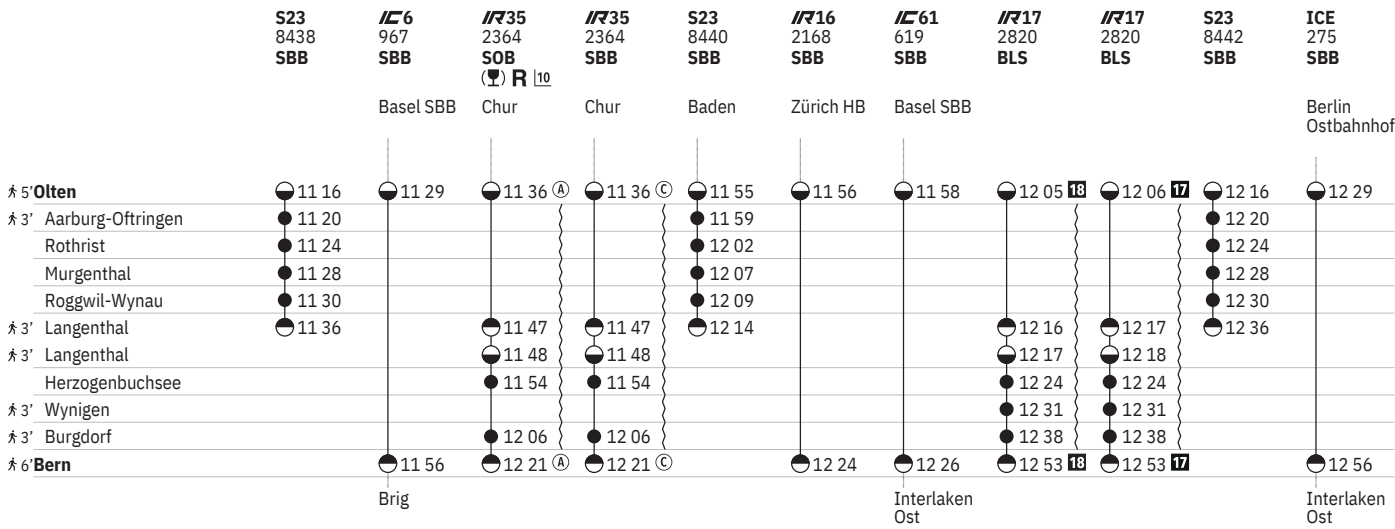

450 Bern - Olten  

Stand: 16. Mai 2024

450 Bern - Olten  

Stand: 16. Mai 2024

450 Bern - Olten  

Stand: 16. Mai 2024

450 Bern - Olten  

Stand: 16. Mai 2024

450 Bern - Olten  

Stand: 16. Mai 2024

450 Bern - Olten  

Stand: 16. Mai 2024

450 Olten - Bern

Stand: 16. Mai 2024

450 Olten - Bern

Stand: 16. Mai 2024

	IC6 637 SBB	IC 639 SBB	IR17 2838 BLS	IR17 2838 BLS	IC61 987 SBB	IR35 2388 SOB (T) R 10	IR 2390 SBB	IR16 2188 SBB	IC6 641 SBB	IR35 2840 BLS	S23 8482 SBB
	Basel SBB	Basel SBB			Basel SBB	Chur	Zürich HB	Zürich HB	Basel SBB		
✚ 5' Olten	● 20 58 55	● 20 58 7	● 21 05 18	● 21 06 17	● 21 29	● 21 36 †	● 21 36 ✕	● 21 56	● 21 58	● 22 06	● 22 09
✚ 3' Aarburg-Oftringen											● 22 13
● Rothrist											● 22 17
● Murgenthal											● 22 21
● Roggwil-Wynau											● 22 23
✚ 3' Langenthal			● 21 16	● 21 17		● 21 47	● 21 47			● 22 17	● 22 28
✚ 3' Langenthal			● 21 17	● 21 18		● 21 48	● 21 48			● 22 18	
● Herzogenbuchsee			● 21 24	● 21 24		● 21 54	● 21 54			● 22 24	
✚ 3' Wynigen			● 21 31	● 21 31		● 22 02	● 22 02				
✚ 3' Burgdorf			● 21 38	● 21 38		● 22 09	● 22 09			● 22 36	
✚ 6' Bern	● 21 26 55	● 21 26 7	● 21 53 18	● 21 53 17	● 21 56	● 22 26 †	● 22 26 ✕	● 22 24	● 22 26	● 22 53	
	Brig	Brig			Interlaken Ost						