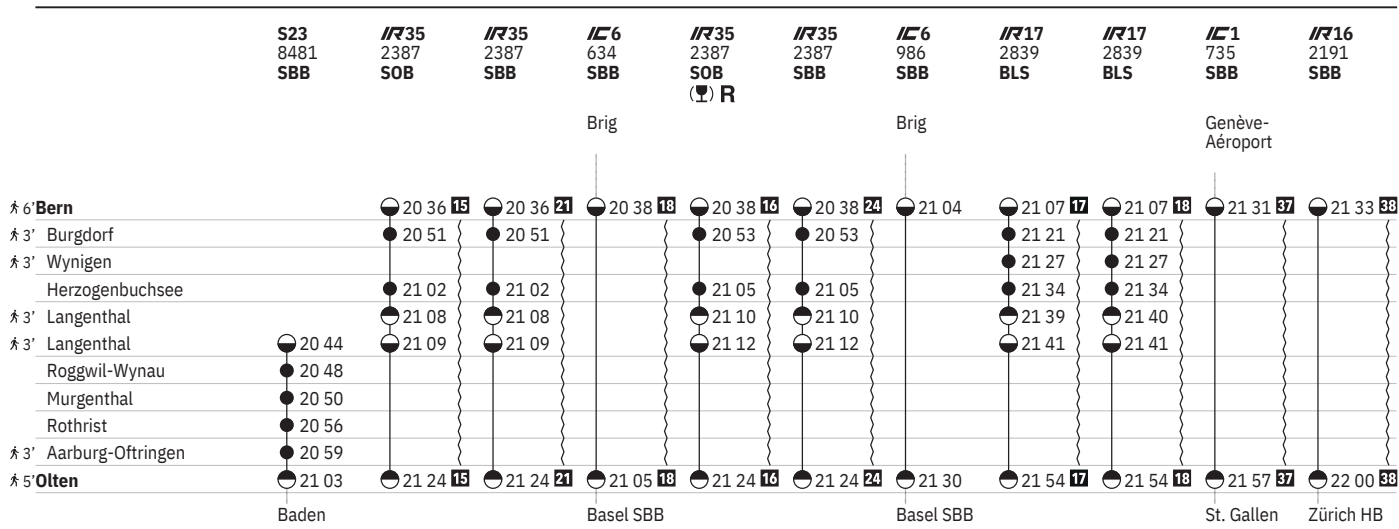

	IC61 604 SBB	IC6 606 SBB	IR35 2359 SOB (T) R 10	IR35 2359 SBB	ICE 372 SBB	S23 8427 SBB	IR17 2811 BLS	IR17 2811 BLS	IR16 2163 SBB	IC61 608 SBB	S23 8429 SBB
6' Bern	06 38 22	06 38 23	06 38 16	06 38 24	07 04		07 07 17	07 07 18	07 33	07 36 17	
3' Burgdorf			06 53	06 53			07 21	07 21			
3' Wynigen							07 27	07 27			
Herzogenbuchsee			07 05	07 05			07 34	07 34			
3' Langenthal			07 10	07 10			07 39	07 40			
3' Langenthal			07 12	07 12			07 41	07 41			07 44
Roggwil-Wynau							07 21				07 48
Murgenthal							07 25				07 50
Rothrist							07 27				07 56
3' Aarburg-Oftringen							07 32				07 59
5' Olten	07 05 22	07 05 23	07 24 16	07 24 24	07 30	07 40	07 54 17	07 54 18	08 00	08 03 17	08 03
	Basel SBB	Basel SBB	Chur	Chur	Berlin Ostbahnhof		Zürich HB	Zürich HB	Basel SBB	Basel SBB	Baden

450 Bern - Olten  

Stand: 16. Mai 2024

450 Bern - Olten  

Stand: 16. Mai 2024

450 Bern - Olten  

Stand: 16. Mai 2024

450 Bern - Olten  

Stand: 16. Mai 2024

450 Bern - Olten  

Stand: 16. Mai 2024

450 Bern - Olten  

Stand: 16. Mai 2024

450 Olten - Bern

Stand: 16. Mai 2024

450 Olten - Bern

Stand: 16. Mai 2024