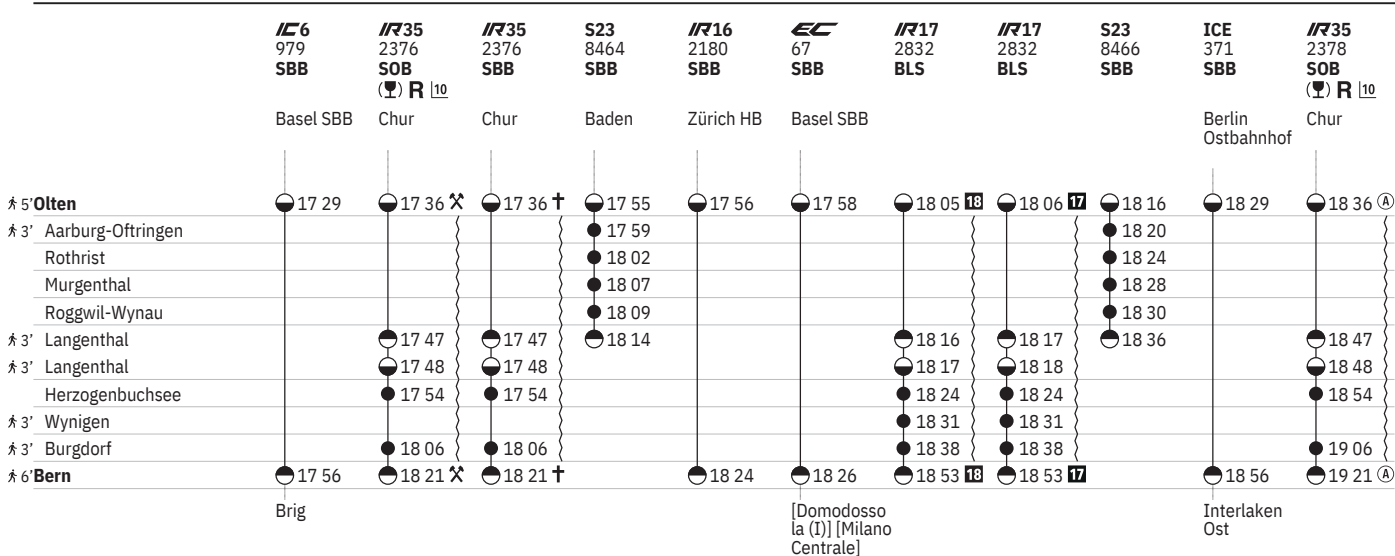

450 Bern - Olten  

Stand: 16. Mai 2024

450 Bern - Olten  

Stand: 16. Mai 2024

450 Bern - Olten  

Stand: 16. Mai 2024

450 Bern - Olten  

Stand: 16. Mai 2024

450 Bern - Olten  

Stand: 16. Mai 2024

450 Bern - Olten  

Stand: 16. Mai 2024

450 Olten - Bern

Stand: 16. Mai 2024

450 Olten - Bern

Stand: 16. Mai 2024

450 Olten - Bern

Stand: 16. Mai 2024

450 Olten - Bern

Stand: 16. Mai 2024

450 Olten - Bern

Stand: 16. Mai 2024

	S23 8472 SBB	IR16 2184 SBB	IC6 635 SBB	IR17 2836 BLS	IR17 2836 BLS	ICE 373 SBB	IR35 2384 SOB (T) R 10	IR35 2384 SBB	IR 2386 SBB	S23 8476 SBB	IR16 2186 SBB
	Baden	Zürich HB	Basel SBB			Berlin Ostbahnhof	Chur	Chur	Zürich HB	Baden	Zürich HB
✚ 5' Olten	● 19 55	● 19 56	● 19 58	● 20 05 18	● 20 06 17	● 20 29	● 20 36 53	● 20 36 6	● 20 36 54	● 20 55	● 20 56
✚ 3' Aarburg-Oftringen	● 19 59									● 20 59	
● Rothrist	● 20 02									● 21 02	
● Murgenthal	● 20 07									● 21 07	
● Roggwil-Wynau	● 20 09									● 21 09	
✚ 3' Langenthal	● 20 14			● 20 16	● 20 17		● 20 47	● 20 47	● 20 47	● 21 14	
✚ 3' Langenthal				● 20 17	● 20 18		● 20 48	● 20 48	● 20 48		
● Herzogenbuchsee				● 20 24	● 20 24		● 20 54	● 20 54	● 20 54		
✚ 3' Wynigen				● 20 31	● 20 31						
✚ 3' Burgdorf				● 20 38	● 20 38		● 21 06	● 21 06	● 21 06		
✚ 6' Bern		● 20 24	● 20 26	● 20 53 18	● 20 53 17	● 20 56	● 21 21 53	● 21 21 6	● 21 21 54		● 21 24
			Brig			Interlaken Ost					

- ① Montag
② Dienstag
④ Donnerstag
⑤ Freitag
⑥ Samstag
⑦ Sonntag
④ Montag–Freitag ohne allg. Feiertage
⑧ Täglich ohne Samstage
③ Samstage, Sonn- und allg. Feiertage

- † Sonntage und allg. Feiertage
✕ Montag–Samstag ohne allg. Feiertage
→ Fahrpläne der Gegenrichtung, bitte weiterblättern
← Fahrpläne der Gegenrichtung, bitte zurückblättern
● Abfahrtszeit
● Anfahrtszeit
● Abfahrtszeit
👁 Selbstkontrolle
[] Verkehrt nur zeitweise auf diesem Abschnitt