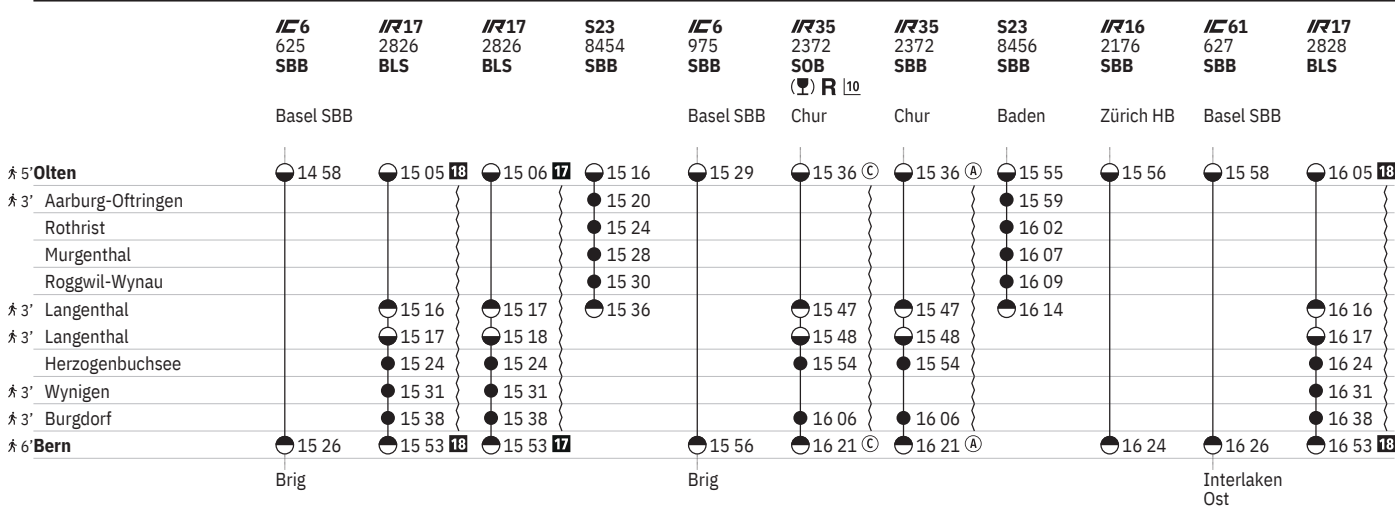

450 Olten - Bern

Stand: 16. Mai 2024