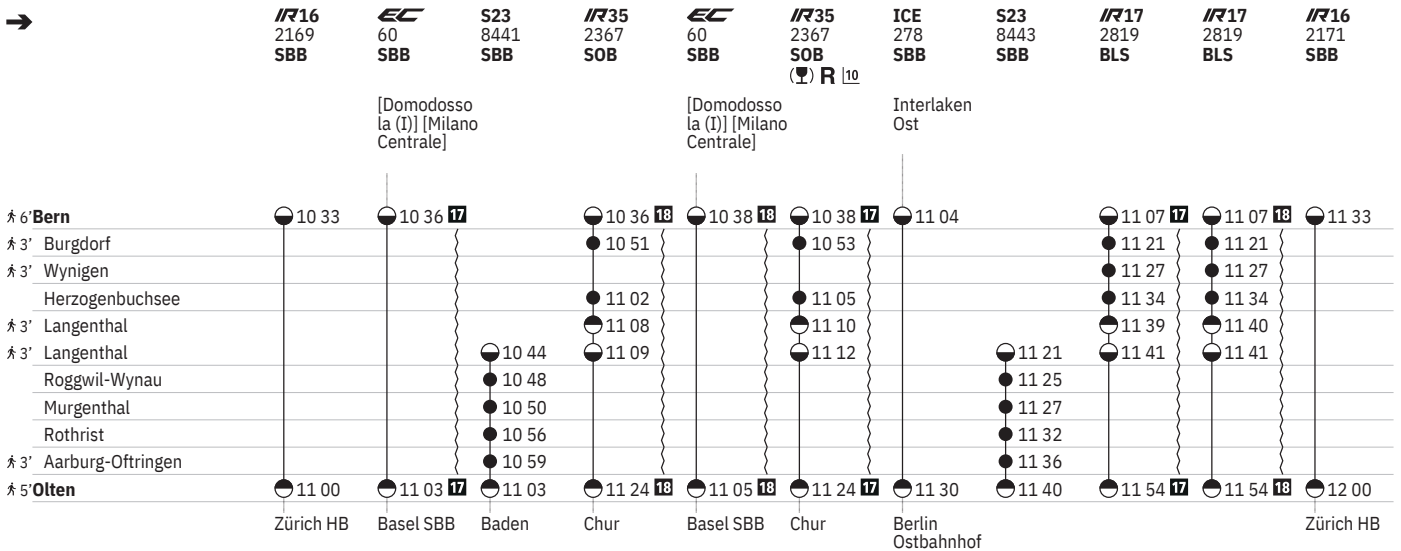

	IC61 604 SBB	IC6 606 SBB	IR35 2359 SOB (T) R 10	IR35 2359 SBB	ICE 372 SBB	S23 8427 SBB	IR17 2811 BLS	IR17 2811 BLS	IR16 2163 SBB	IC61 608 SBB	S23 8429 SBB
6' Bern	06 38 22	06 38 23	06 38 16	06 38 24	07 04		07 07 17	07 07 18	07 33	07 36 17	
3' Burgdorf			06 53	06 53			07 21	07 21			
3' Wynigen							07 27	07 27			
Herzogenbuchsee			07 05	07 05			07 34	07 34			
3' Langenthal			07 10	07 10			07 39	07 40			
3' Langenthal			07 12	07 12			07 41	07 41			07 44
Roggwil-Wynau							07 21				07 48
Murgenthal							07 25				07 50
Rothrist							07 27				07 56
3' Aarburg-Oftringen							07 32				07 59
5' Olten	07 05 22	07 05 23	07 24 16	07 24 24	07 30	07 40	07 54 17	07 54 18	08 00	08 03 17	08 03
	Basel SBB	Basel SBB	Chur	Chur	Berlin Ostbahnhof		Zürich HB	Zürich HB	Basel SBB	Basel SBB	Baden

450 Bern - Olten  

Stand: 16. Mai 2024

450 Bern - Olten  

Stand: 16. Mai 2024

450 Bern - Olten  

Stand: 16. Mai 2024

450 Bern - Olten  

Stand: 16. Mai 2024

450 Bern - Olten  

Stand: 16. Mai 2024

450 Bern - Olten  

Stand: 16. Mai 2024

450 Olten - Bern

Stand: 16. Mai 2024

450 Olten - Bern

Stand: 16. Mai 2024

- ① Montag
② Dienstag
④ Donnerstag
⑤ Freitag
⑥ Samstag
⑦ Sonntag
④ Montag–Freitag ohne allg. Feiertage
⑧ Täglich ohne Samstage
③ Samstage, Sonn- und allg. Feiertage

- † Sonntage und allg. Feiertage
✕ Montag–Samstag ohne allg. Feiertage
→ Fahrpläne der Gegenrichtung, bitte weiterblättern
← Fahrpläne der Gegenrichtung, bitte zurückblättern
● Abfahrtszeit
● Anfahrtszeit
● Abfahrtszeit
👁 Selbstkontrolle
[] Verkehrt nur zeitweise auf diesem Abschnitt