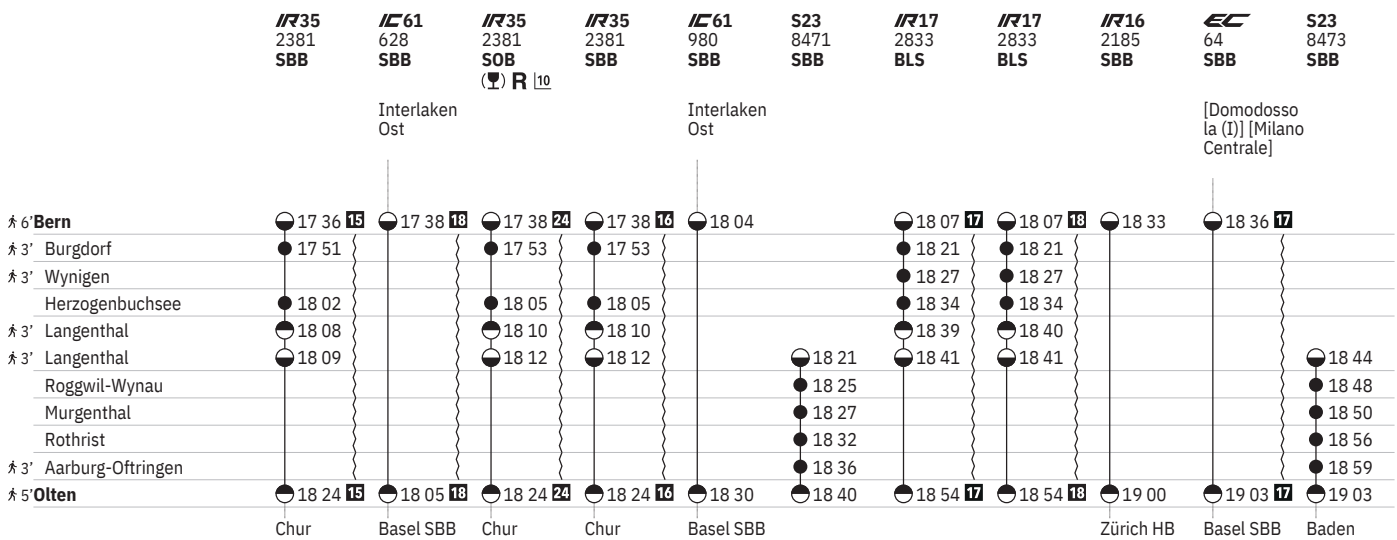

	IC61 604 SBB	IC6 606 SBB	IR35 2359 SOB (T) R 10	IR35 2359 SBB	ICE 372 SBB	S23 8427 SBB	IR17 2811 BLS	IR17 2811 BLS	IR16 2163 SBB	IC61 608 SBB	S23 8429 SBB
6' Bern	06 38 22	06 38 23	06 38 16	06 38 24	07 04		07 07 17	07 07 18	07 33	07 36 17	
3' Burgdorf			06 53	06 53			07 21	07 21			
3' Wynigen							07 27	07 27			
Herzogenbuchsee			07 05	07 05			07 34	07 34			
3' Langenthal			07 10	07 10			07 39	07 40			
3' Langenthal			07 12	07 12			07 41	07 41			07 44
Roggwil-Wynau							07 21				07 48
Murgenthal							07 25				07 50
Rothrist							07 27				07 56
3' Aarburg-Oftringen							07 32				07 59
5' Olten	07 05 22	07 05 23	07 24 16	07 24 24	07 30	07 40	07 54 17	07 54 18	08 00	08 03 17	08 03
	Basel SBB	Basel SBB	Chur	Chur	Berlin Ostbahnhof		Zürich HB	Zürich HB	Basel SBB	Basel SBB	Baden

450 Bern - Olten  

Stand: 16. Mai 2024

450 Bern - Olten  

Stand: 16. Mai 2024

450 Bern - Olten  

Stand: 16. Mai 2024

450 Bern - Olten  

Stand: 16. Mai 2024

450 Bern - Olten  

Stand: 16. Mai 2024

450 Bern - Olten  

Stand: 16. Mai 2024

450 Olten - Bern

Stand: 16. Mai 2024

450 Olten - Bern

Stand: 16. Mai 2024

- ① Montag
② Dienstag
④ Donnerstag
⑤ Freitag
⑥ Samstag
⑦ Sonntag
④ Montag–Freitag ohne allg. Feiertage
⑧ Täglich ohne Samstage
③ Samstage, Sonn- und allg. Feiertage

- † Sonntage und allg. Feiertage
✕ Montag–Samstag ohne allg. Feiertage
→ Fahrpläne der Gegenrichtung, bitte weiterblättern
← Fahrpläne der Gegenrichtung, bitte zurückblättern
● Abfahrtszeit
● Anfahrtszeit
● Abfahrtszeit
👁 Selbstkontrolle
[] Verkehrt nur zeitweise auf diesem Abschnitt