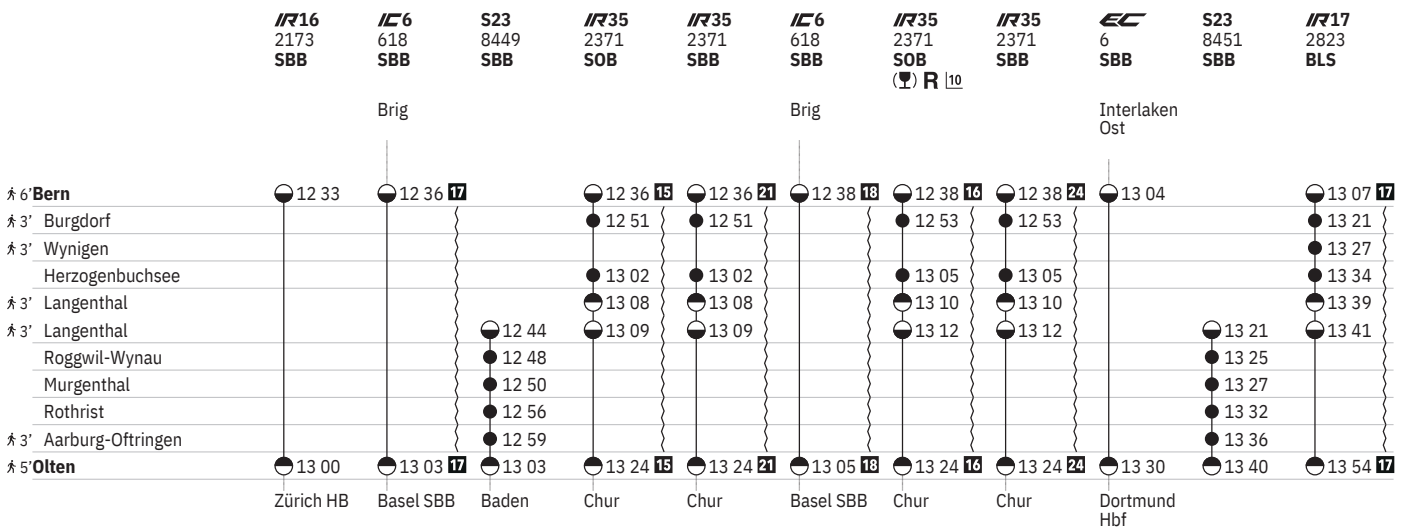

	IC61 604 SBB	IC6 606 SBB	IR35 2359 SOB (T) R 10	IR35 2359 SBB	ICE 372 SBB	S23 8427 SBB	IR17 2811 BLS	IR17 2811 BLS	IR16 2163 SBB	IC61 608 SBB	S23 8429 SBB
6' Bern	06 38 22	06 38 23	06 38 16	06 38 24	07 04		07 07 17	07 07 18	07 33	07 36 17	
3' Burgdorf			06 53	06 53			07 21	07 21			
3' Wynigen							07 27	07 27			
Herzogenbuchsee			07 05	07 05			07 34	07 34			
3' Langenthal			07 10	07 10			07 39	07 40			
3' Langenthal			07 12	07 12			07 41	07 41			07 44
Roggwil-Wynau							07 21				07 48
Murgenthal							07 25				07 50
Rothrist							07 27				07 56
3' Aarburg-Oftringen							07 32				07 59
5' Olten	07 05 22	07 05 23	07 24 16	07 24 24	07 30	07 40	07 54 17	07 54 18	08 00	08 03 17	08 03
	Basel SBB	Basel SBB	Chur	Chur	Berlin Ostbahnhof		Zürich HB	Zürich HB	Basel SBB	Basel SBB	Baden

450 Bern - Olten  

Stand: 16. Mai 2024

450 Bern - Olten  

Stand: 16. Mai 2024

450 Bern - Olten  

Stand: 16. Mai 2024

450 Bern - Olten  

Stand: 16. Mai 2024

450 Bern - Olten  

Stand: 16. Mai 2024

450 Bern - Olten  

Stand: 16. Mai 2024

450 Olten - Bern

Stand: 16. Mai 2024

450 Olten - Bern

Stand: 16. Mai 2024

- ① Montag
② Dienstag
④ Donnerstag
⑤ Freitag
⑥ Samstag
⑦ Sonntag
④ Montag–Freitag ohne allg. Feiertage
⑧ Täglich ohne Samstage
③ Samstage, Sonn- und allg. Feiertage

- † Sonntage und allg. Feiertage
✕ Montag–Samstag ohne allg. Feiertage
→ Fahrpläne der Gegenrichtung, bitte weiterblättern
← Fahrpläne der Gegenrichtung, bitte zurückblättern
● Abfahrtszeit
● Anfahrtszeit
● Abfahrtszeit
👁 Selbstkontrolle
[] Verkehrt nur zeitweise auf diesem Abschnitt