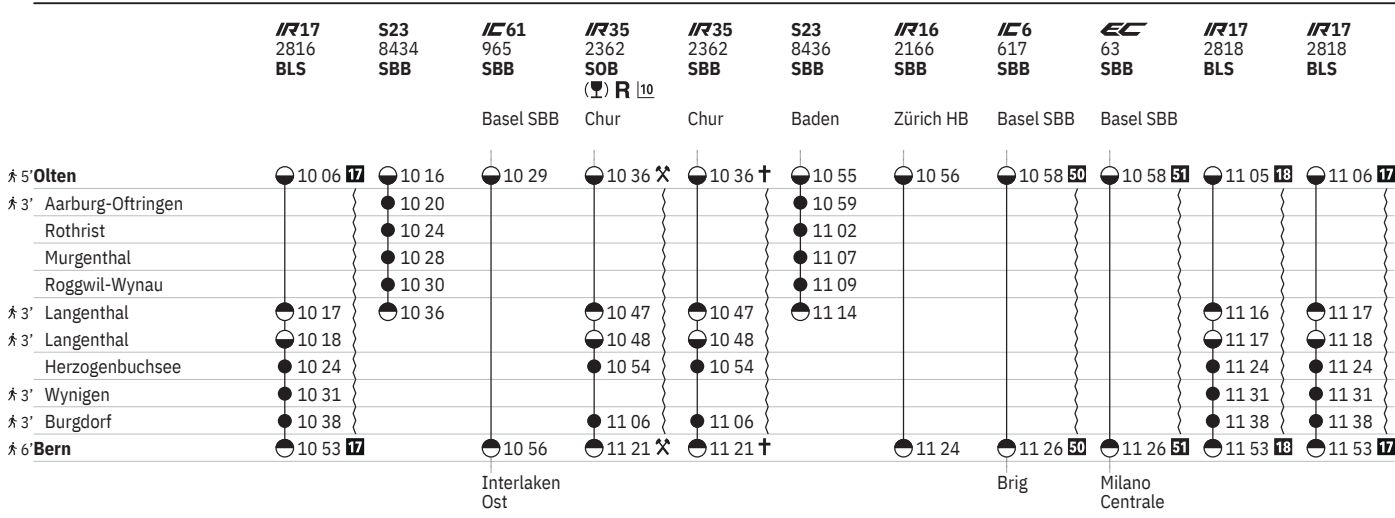

450 Bern - Olten  

Stand: 16. Mai 2024

450 Bern - Olten  

Stand: 16. Mai 2024

450 Bern - Olten  

Stand: 16. Mai 2024

450 Bern - Olten  

Stand: 16. Mai 2024

450 Bern - Olten  

Stand: 16. Mai 2024

450 Bern - Olten  

Stand: 16. Mai 2024

450 Olten - Bern

Stand: 16. Mai 2024

450 Olten - Bern

Stand: 16. Mai 2024

- ① Montag
② Dienstag
④ Donnerstag
⑤ Freitag
⑥ Samstag
⑦ Sonntag
④ Montag–Freitag ohne allg. Feiertage
⑧ Täglich ohne Samstage
③ Samstage, Sonn- und allg. Feiertage

- † Sonntage und allg. Feiertage
✕ Montag–Samstag ohne allg. Feiertage
→ Fahrpläne der Gegenrichtung, bitte weiterblättern
← Fahrpläne der Gegenrichtung, bitte zurückblättern
● Abfahrtszeit
● Anfahrtszeit
● Abfahrtszeit
👁 Selbstkontrolle
[] Verkehrt nur zeitweise auf diesem Abschnitt