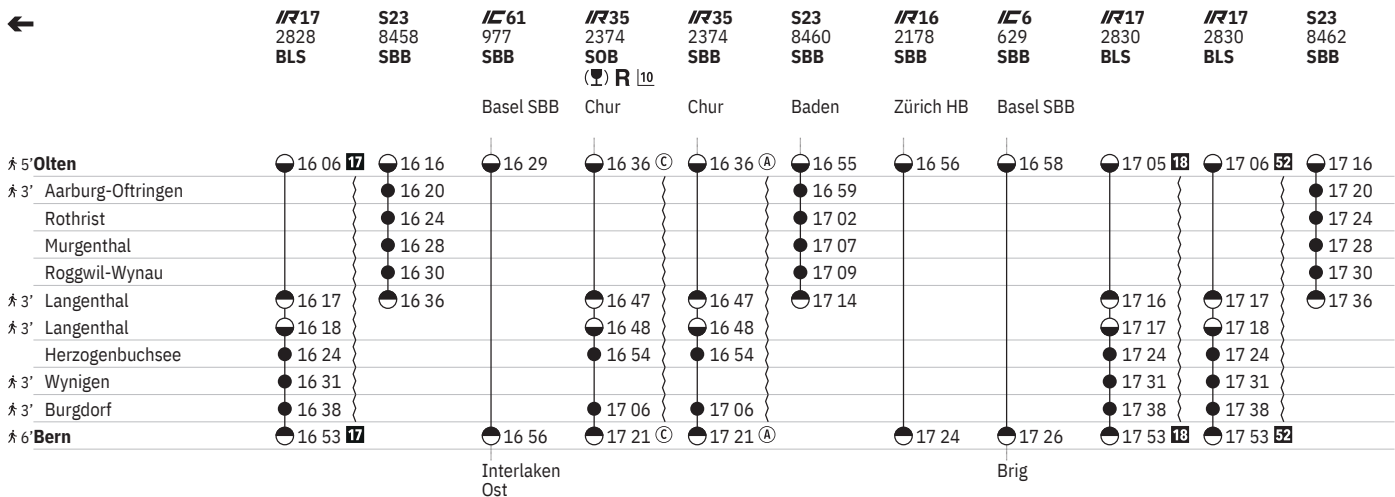

450 Olten - Bern

Stand: 16. Mai 2024