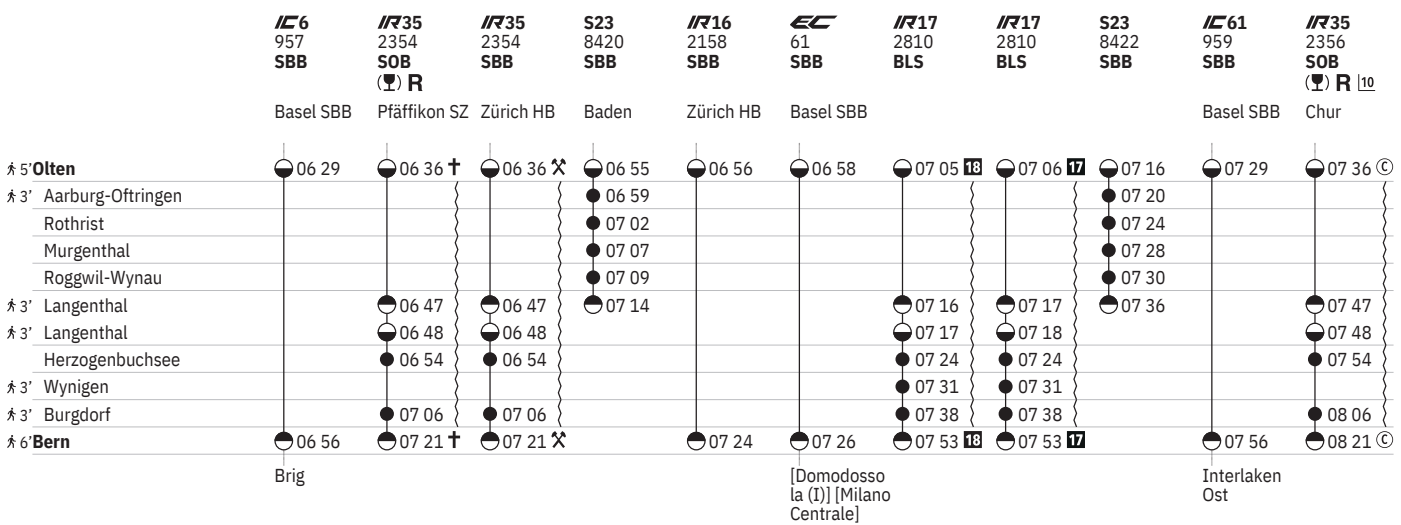

450 Bern - Olten  

Stand: 16. Mai 2024

450 Bern - Olten  

Stand: 16. Mai 2024

450 Bern - Olten  

Stand: 16. Mai 2024

450 Bern - Olten  

Stand: 16. Mai 2024

450 Bern - Olten  

Stand: 16. Mai 2024

450 Bern - Olten  

Stand: 16. Mai 2024

450 Olten - Bern

Stand: 16. Mai 2024

450 Olten - Bern

Stand: 16. Mai 2024

- ① Montag
② Dienstag
④ Donnerstag
⑤ Freitag
⑥ Samstag
⑦ Sonntag
④ Montag–Freitag ohne allg. Feiertage
⑧ Täglich ohne Samstage
③ Samstage, Sonn- und allg. Feiertage

- † Sonntage und allg. Feiertage
✕ Montag–Samstag ohne allg. Feiertage
→ Fahrpläne der Gegenrichtung, bitte weiterblättern
← Fahrpläne der Gegenrichtung, bitte zurückblättern
● Abfahrtszeit
● Anfahrtszeit
● Abfahrtszeit
👁 Selbstkontrolle
[] Verkehrt nur zeitweise auf diesem Abschnitt