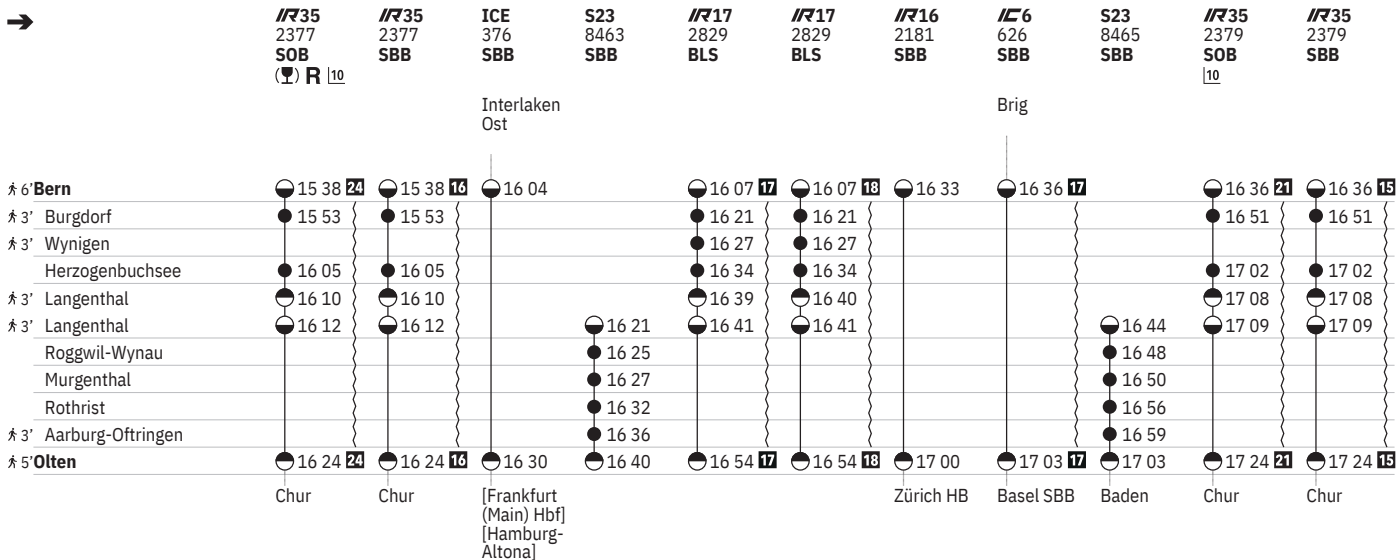

	IC61 604 SBB	IC6 606 SBB	IR35 2359 SOB (T) R 10	IR35 2359 SBB	ICE 372 SBB	S23 8427 SBB	IR17 2811 BLS	IR17 2811 BLS	IR16 2163 SBB	IC61 608 SBB	S23 8429 SBB
6' Bern	06 38 22	06 38 23	06 38 16	06 38 24	07 04		07 07 17	07 07 18	07 33	07 36 17	
3' Burgdorf			06 53	06 53			07 21	07 21			
3' Wynigen							07 27	07 27			
Herzogenbuchsee			07 05	07 05			07 34	07 34			
3' Langenthal			07 10	07 10			07 39	07 40			
3' Langenthal			07 12	07 12			07 41	07 41			07 44
Roggwil-Wynau							07 21				07 48
Murgenthal							07 25				07 50
Rothrist							07 27				07 56
3' Aarburg-Oftringen							07 32				07 59
5' Olten	07 05 22	07 05 23	07 24 16	07 24 24	07 30	07 40	07 54 17	07 54 18	08 00	08 03 17	08 03
	Basel SBB	Basel SBB	Chur	Chur	Berlin Ostbahnhof		Zürich HB	Zürich HB	Basel SBB	Basel SBB	Baden

450 Bern - Olten  

Stand: 16. Mai 2024

450 Bern - Olten  

Stand: 16. Mai 2024

450 Bern - Olten  

Stand: 16. Mai 2024

450 Bern - Olten  

Stand: 16. Mai 2024

450 Bern - Olten  

Stand: 16. Mai 2024

450 Bern - Olten  

Stand: 16. Mai 2024

450 Olten - Bern

Stand: 16. Mai 2024

450 Olten - Bern

Stand: 16. Mai 2024