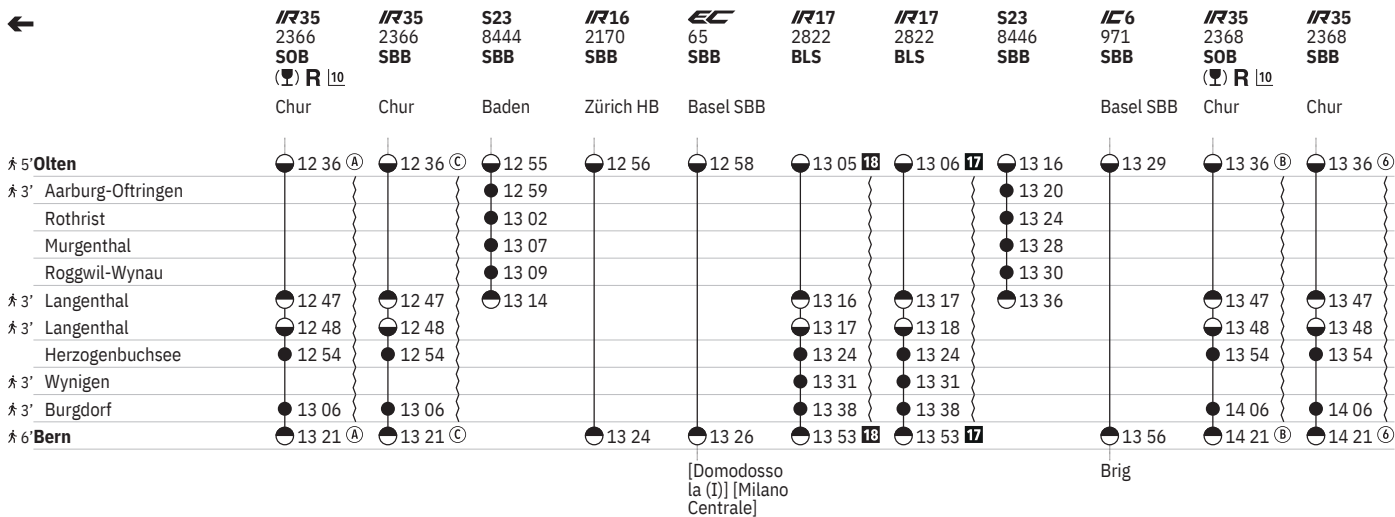

450 Olten - Bern

Stand: 16. Mai 2024