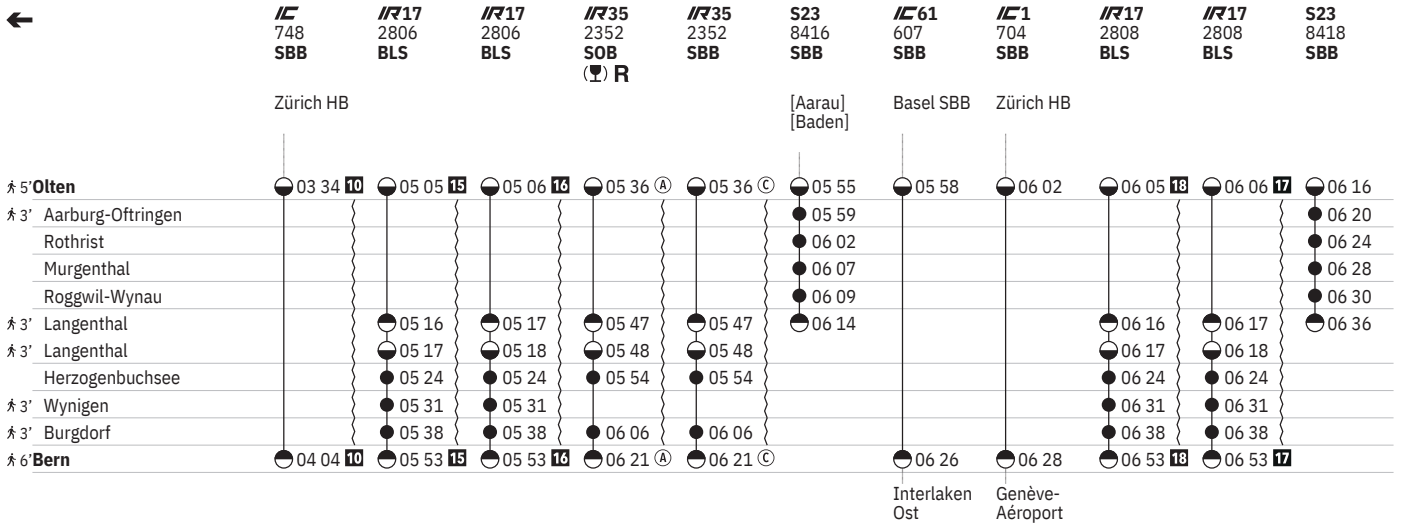

450 Bern - Olten  

Stand: 16. Mai 2024

450 Bern - Olten  

Stand: 16. Mai 2024

450 Olten - Bern

Stand: 16. Mai 2024

450 Olten - Bern

Stand: 16. Mai 2024

- 48** Nacht ⑤/⑥ – ⑧/⑦ vom 20.6./21.6.–13.12./14.12. sowie 31.7./1.8.
- 49** Nacht ⑤/⑥ – ⑧/⑦ vom 20.12./21.12.–14.6./15.6. sowie 31.12./1.1., 17.4./18.4., 20.4./21.4., 28.5./29.5., 29.5./30.5., 8.6./9.6.
- 50** ① – ⑤ vom 16.12.–6.6., ① – ⑦ vom 8.6.–1.8., ④ vom 4.8.–12.12. sowie 31.8., 6.9., 7.9.
- 51** ④ – ⑦ vom 15.12.–7.6., ③ vom 2.8.–30.8., 13.9.–13.12.
- 52** ① – ⑦ vom 15.6.–13.12. ohne 1.8.
- 53** ① – ④, ⑦ sowie 18.4., 1.8.
- 54** ⑤ vom 20.12.–11.4., 25.4.–25.7., 8.8.–12.12.
- 55** ① – ⑥
- 56** ⑤ – ⑥ ohne 18.4., 1.8.
- 57** Nacht ④/⑦ – ⑦/① sowie 25.12./26.12., 26.12./27.12., 1.1./2.1., 2.1./3.1., 18.4./19.4., 21.4./22.4., 29.5./30.5., 9.6./10.6., 1.8./2.8.
- 58** Nacht ①/② – ⑤/⑥ ohne 25.12./26.12., 26.12./27.12., 1.1./2.1., 2.1./3.1., 18.4./19.4., 21.4./22.4., 29.5./30.5., 9.6./10.6., 1.8./2.8.
- 59** Nacht ①/② – ⑦/① vom 15.12./16.12.–15.3./16.3., Nacht ⑤/⑥ – ⑧/⑦ vom 21.3./22.3.–13.12./14.12.
- 60** Nacht ①/② – ④/⑤, ⑦/① vom 16.3./17.3.–11.12./12.12.
- 61** Nacht ⑤/⑥ – ⑧/⑦ vom 20.12./21.12.–11.1./12.1., 19.9./20.9.–11.10./12.10. sowie 31.12./1.1.
- 10** Aare Linth

- ① Montag
② Dienstag
④ Donnerstag
⑤ Freitag
⑥ Samstag
⑦ Sonntag
④ Montag–Freitag ohne allg. Feiertage
⑧ Täglich ohne Samstage
③ Samstage, Sonn- und allg. Feiertage

- † Sonntage und allg. Feiertage
✕ Montag–Samstag ohne allg. Feiertage
→ Fahrpläne der Gegenrichtung, bitte weiterblättern
← Fahrpläne der Gegenrichtung, bitte zurückblättern
● Abfahrtszeit
● Anfahrtszeit
● Abfahrtszeit
👁 Selbstkontrolle
[] Verkehrt nur zeitweise auf diesem Abschnitt