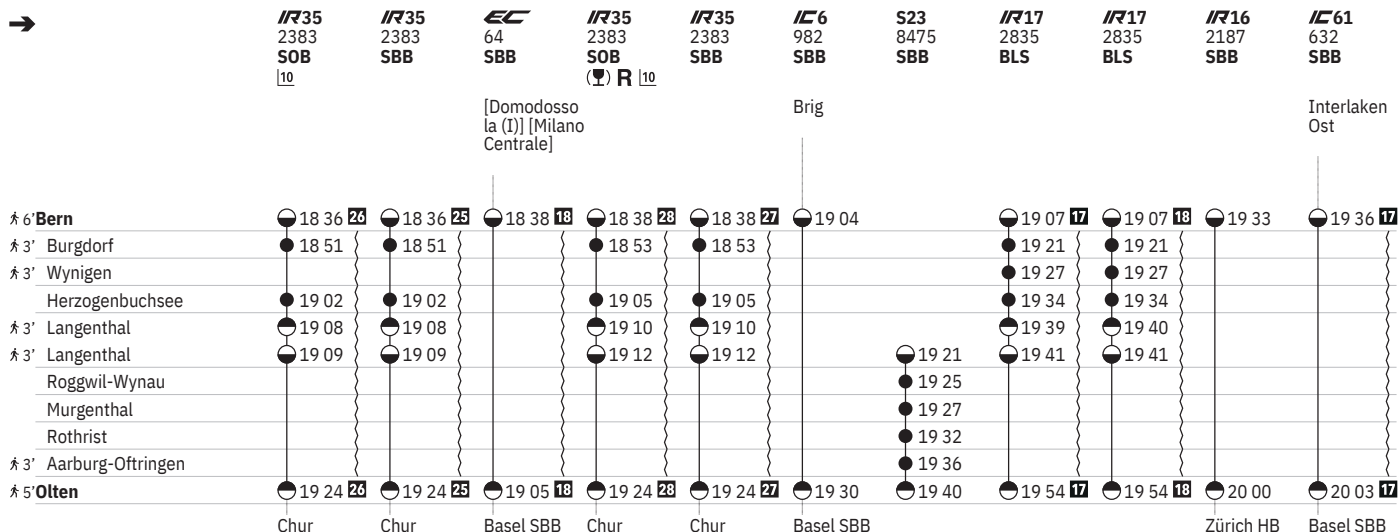

450 Bern - Olten  

Stand: 16. Mai 2024

450 Bern - Olten  

Stand: 16. Mai 2024

450 Bern - Olten  

Stand: 16. Mai 2024

450 Bern - Olten  

Stand: 16. Mai 2024

450 Bern - Olten  

Stand: 16. Mai 2024

450 Bern - Olten  

Stand: 16. Mai 2024

450 Olten - Bern

Stand: 16. Mai 2024

450 Olten - Bern

Stand: 16. Mai 2024

- ① Montag
② Dienstag
④ Donnerstag
⑤ Freitag
⑥ Samstag
⑦ Sonntag
④ Montag–Freitag ohne allg. Feiertage
⑧ Täglich ohne Samstage
③ Samstage, Sonn- und allg. Feiertage

- † Sonntage und allg. Feiertage
✕ Montag–Samstag ohne allg. Feiertage
→ Fahrpläne der Gegenrichtung, bitte weiterblättern
← Fahrpläne der Gegenrichtung, bitte zurückblättern
● Abfahrtszeit
● Anfahrtszeit
● Abfahrtszeit
👁 Selbstkontrolle
[] Verkehrt nur zeitweise auf diesem Abschnitt