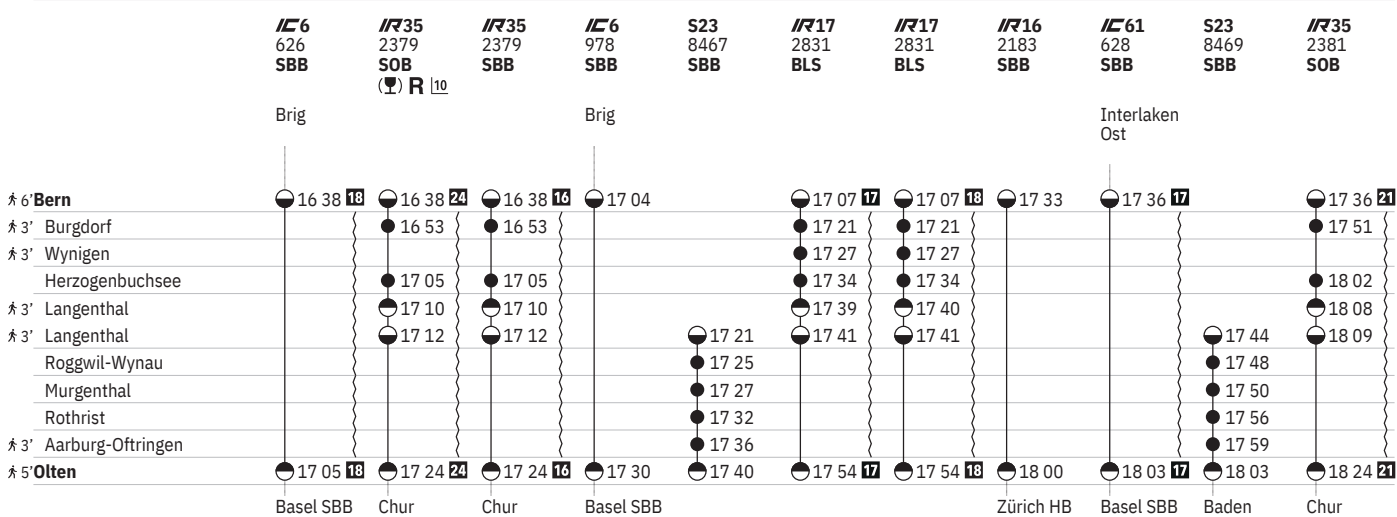

	IC61 604 SBB	IC6 606 SBB	IR35 2359 SOB (T) R 10	IR35 2359 SBB	ICE 372 SBB	S23 8427 SBB	IR17 2811 BLS	IR17 2811 BLS	IR16 2163 SBB	IC61 608 SBB	S23 8429 SBB
6' Bern	06 38 22	06 38 23	06 38 16	06 38 24	07 04		07 07 17	07 07 18	07 33	07 36 17	
3' Burgdorf			06 53	06 53			07 21	07 21			
3' Wynigen							07 27	07 27			
Herzogenbuchsee			07 05	07 05			07 34	07 34			
3' Langenthal			07 10	07 10			07 39	07 40			
3' Langenthal			07 12	07 12			07 41	07 41			07 44
Roggwil-Wynau							07 21				07 48
Murgenthal							07 25				07 50
Rothrist							07 27				07 56
3' Aarburg-Oftringen							07 32				07 59
5' Olten	07 05 22	07 05 23	07 24 16	07 24 24	07 30	07 40	07 54 17	07 54 18	08 00	08 03 17	08 03
	Basel SBB	Basel SBB	Chur	Chur	Berlin Ostbahnhof		Zürich HB	Zürich HB	Basel SBB	Basel SBB	Baden

450 Bern - Olten  

Stand: 16. Mai 2024

450 Bern - Olten  

Stand: 16. Mai 2024

450 Bern - Olten  

Stand: 16. Mai 2024

450 Bern - Olten  

Stand: 16. Mai 2024

450 Bern - Olten  

Stand: 16. Mai 2024

450 Bern - Olten  

Stand: 16. Mai 2024

450 Olten - Bern

Stand: 16. Mai 2024

450 Olten - Bern

Stand: 16. Mai 2024