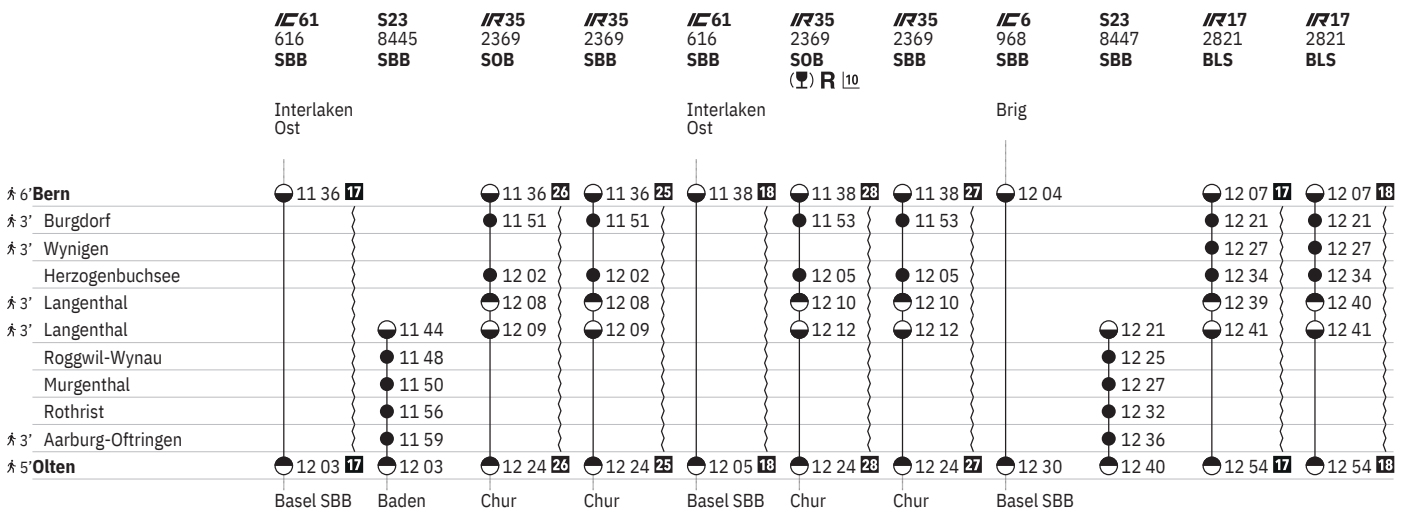

	IC8 805 SBB	IC61 956 SBB	S23 8423 SBB	IR17 2809 BLS	IR17 2809 BLS	IR16 2161 SBB	IC61 604 SBB	IC6 606 SBB	S23 8425 SBB	IR35 2359 SOB 10	IR35 2359 SBB
6' Bern				06 07 17	06 07 18	06 33	06 36 19	06 36 20		06 36 15	06 36 21
3' Burgdorf				06 21	06 21					06 51	06 51
3' Wynigen				06 27	06 27						
Herzogenbuchsee				06 34	06 34					07 02	07 02
3' Langenthal				06 39	06 40					07 08	07 08
3' Langenthal			06 21	06 41	06 41				06 44	07 09	07 09
Roggwil-Wynau			06 25						06 48		
Murgenthal			06 27						06 50		
Rothrist			06 32						06 56		
3' Aarburg-Oftringen			06 36						06 59		
5' Olten	06 28	06 30	06 40	06 54 17	06 54 18	07 00	07 03 19	07 03 20	07 03	07 24 15	07 24 21
	Romanshorn	Basel SBB				Zürich HB	Basel SBB	Basel SBB	Baden	Chur	Chur

	IC61 604 SBB	IC6 606 SBB	IR35 2359 SOB (T) R 10	IR35 2359 SBB	ICE 372 SBB	S23 8427 SBB	IR17 2811 BLS	IR17 2811 BLS	IR16 2163 SBB	IC61 608 SBB	S23 8429 SBB
6' Bern	06 38 22	06 38 23	06 38 16	06 38 24	07 04		07 07 17	07 07 18	07 33	07 36 17	
3' Burgdorf			06 53	06 53			07 21	07 21			
3' Wynigen							07 27	07 27			
Herzogenbuchsee			07 05	07 05			07 34	07 34			
3' Langenthal			07 10	07 10			07 39	07 40			
3' Langenthal			07 12	07 12			07 41	07 41			07 44
Roggwil-Wynau							07 21				07 48
Murgenthal							07 25				07 50
Rothrist							07 27				07 56
3' Aarburg-Oftringen							07 32				07 59
5' Olten	07 05 22	07 05 23	07 24 16	07 24 24	07 30	07 40	07 54 17	07 54 18	08 00	08 03 17	08 03
	Basel SBB	Basel SBB	Chur	Chur	Berlin Ostbahnhof		Zürich HB	Zürich HB	Basel SBB	Basel SBB	Baden

450 Bern - Olten  

Stand: 16. Mai 2024

450 Bern - Olten  

Stand: 16. Mai 2024

450 Bern - Olten  

Stand: 16. Mai 2024

450 Bern - Olten  

Stand: 16. Mai 2024