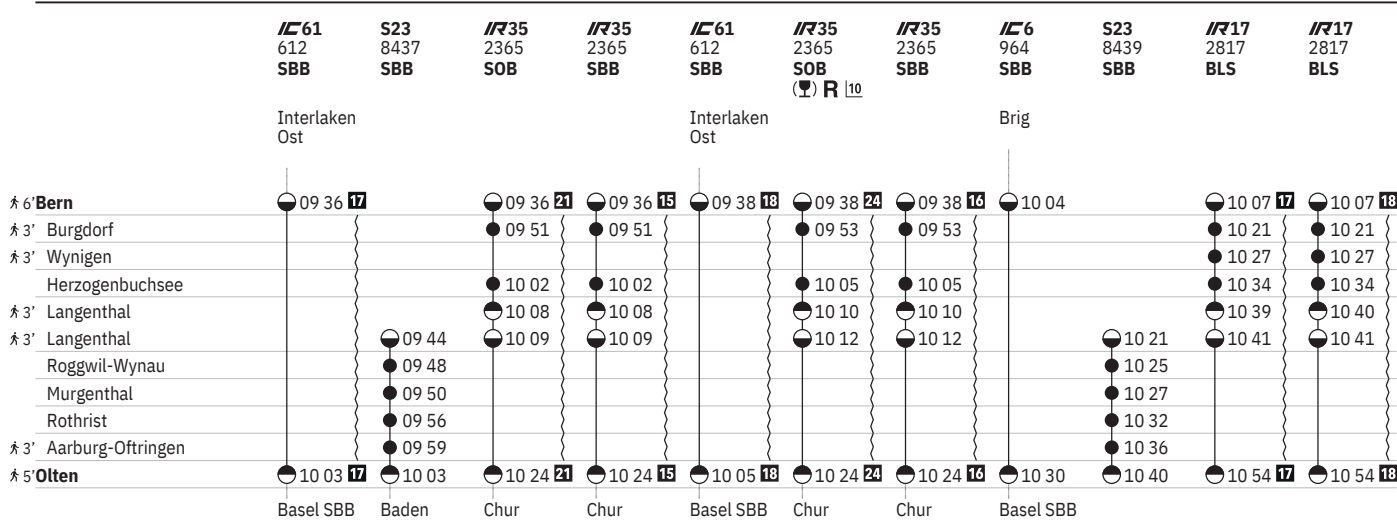

450 Bern - Olten

Stand: 16. Mai 2024