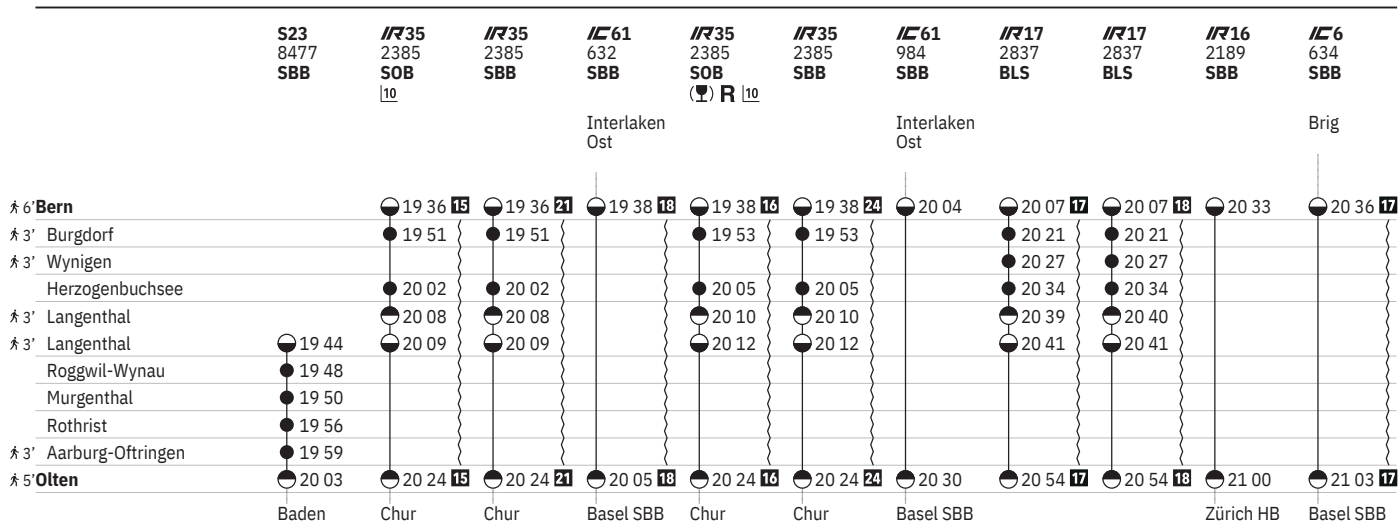

	IC61 604 SBB	IC6 606 SBB	IR35 2359 SOB (T) R 10	IR35 2359 SBB	ICE 372 SBB	S23 8427 SBB	IR17 2811 BLS	IR17 2811 BLS	IR16 2163 SBB	IC61 608 SBB	S23 8429 SBB
6' Bern	06 38 22	06 38 23	06 38 16	06 38 24	07 04		07 07 17	07 07 18	07 33	07 36 17	
3' Burgdorf			06 53	06 53			07 21	07 21			
3' Wynigen							07 27	07 27			
Herzogenbuchsee			07 05	07 05			07 34	07 34			
3' Langenthal			07 10	07 10			07 39	07 40			
3' Langenthal			07 12	07 12			07 41	07 41			07 44
Roggwil-Wynau							07 21				07 48
Murgenthal							07 25				07 50
Rothrist							07 27				07 56
3' Aarburg-Oftringen							07 32				07 59
5' Olten	07 05 22	07 05 23	07 24 16	07 24 24	07 30	07 40	07 54 17	07 54 18	08 00	08 03 17	08 03
	Basel SBB	Basel SBB	Chur	Chur	Berlin Ostbahnhof		Zürich HB	Zürich HB	Basel SBB	Basel SBB	Baden

450 Bern - Olten  

Stand: 16. Mai 2024

450 Bern - Olten  

Stand: 16. Mai 2024

450 Bern - Olten  

Stand: 16. Mai 2024

450 Bern - Olten  

Stand: 16. Mai 2024

450 Bern - Olten  

Stand: 16. Mai 2024

450 Bern - Olten  

Stand: 16. Mai 2024

450 Olten - Bern

Stand: 16. Mai 2024

450 Olten - Bern

Stand: 16. Mai 2024