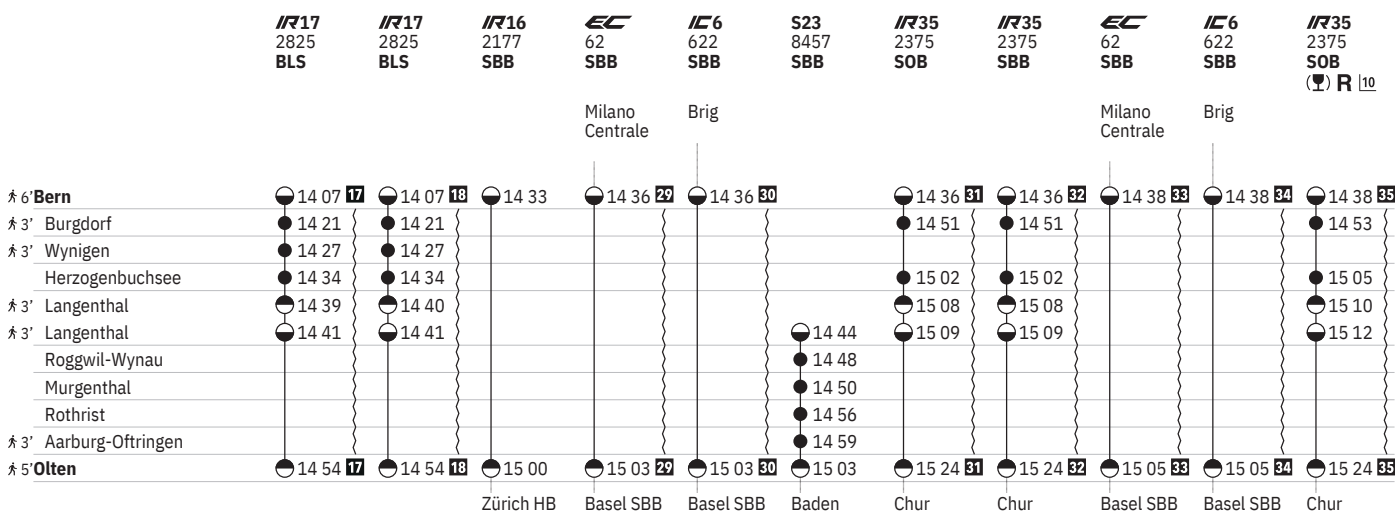

	IC61 604 SBB	IC6 606 SBB	IR35 2359 SOB (T) R 10	IR35 2359 SBB	ICE 372 SBB	S23 8427 SBB	IR17 2811 BLS	IR17 2811 BLS	IR16 2163 SBB	IC61 608 SBB	S23 8429 SBB
6' Bern	06 38 22	06 38 23	06 38 16	06 38 24	07 04		07 07 17	07 07 18	07 33	07 36 17	
3' Burgdorf			06 53	06 53			07 21	07 21			
3' Wynigen							07 27	07 27			
Herzogenbuchsee			07 05	07 05			07 34	07 34			
3' Langenthal			07 10	07 10			07 39	07 40			
3' Langenthal			07 12	07 12			07 41	07 41			07 44
Roggwil-Wynau							07 21				07 48
Murgenthal							07 25				07 50
Rothrist							07 27				07 56
3' Aarburg-Oftringen							07 32				07 59
5' Olten	07 05 22	07 05 23	07 24 16	07 24 24	07 30	07 40	07 54 17	07 54 18	08 00	08 03 17	08 03
	Basel SBB	Basel SBB	Chur	Chur	Berlin Ostbahnhof		Zürich HB	Zürich HB	Basel SBB	Basel SBB	Baden

450 Bern - Olten  

Stand: 16. Mai 2024

450 Bern - Olten  

Stand: 16. Mai 2024

450 Bern - Olten  

Stand: 16. Mai 2024

450 Bern - Olten  

Stand: 16. Mai 2024

450 Bern - Olten  

Stand: 16. Mai 2024

450 Bern - Olten  

Stand: 16. Mai 2024

450 Olten - Bern

Stand: 16. Mai 2024

450 Olten - Bern

Stand: 16. Mai 2024

- ① Montag
② Dienstag
④ Donnerstag
⑤ Freitag
⑥ Samstag
⑦ Sonntag
④ Montag–Freitag ohne allg. Feiertage
⑧ Täglich ohne Samstage
③ Samstage, Sonn- und allg. Feiertage

- † Sonntage und allg. Feiertage
✕ Montag–Samstag ohne allg. Feiertage
→ Fahrpläne der Gegenrichtung, bitte weiterblättern
← Fahrpläne der Gegenrichtung, bitte zurückblättern
● Abfahrtszeit
● Anfahrtszeit
● Abfahrtszeit
👁 Selbstkontrolle
[] Verkehrt nur zeitweise auf diesem Abschnitt