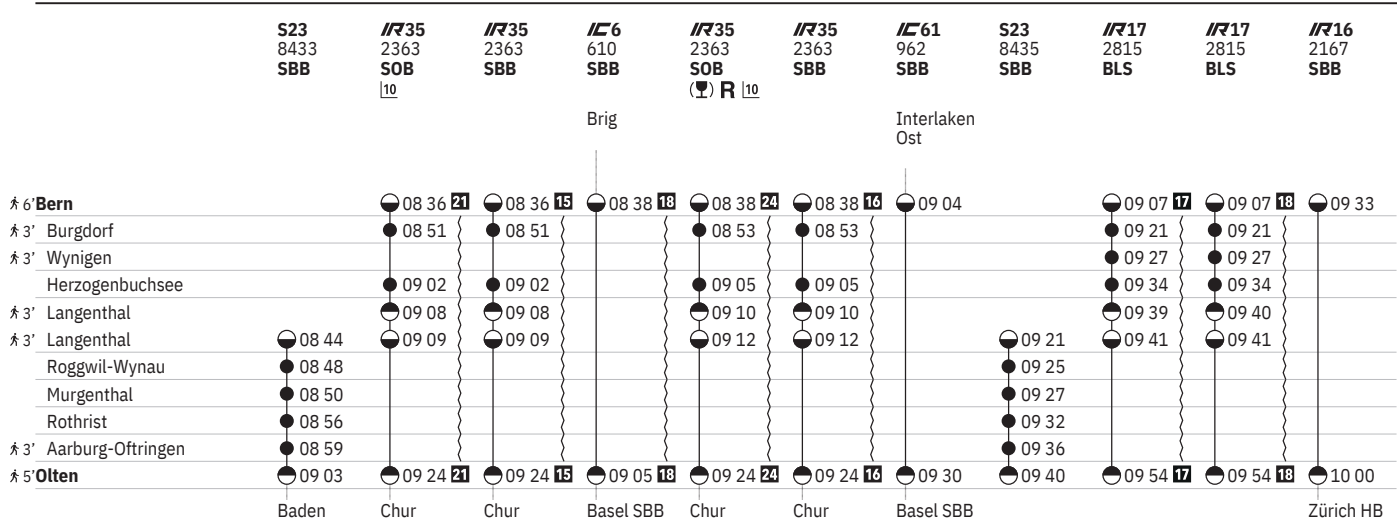

450 Bern - Olten

Stand: 16. Mai 2024